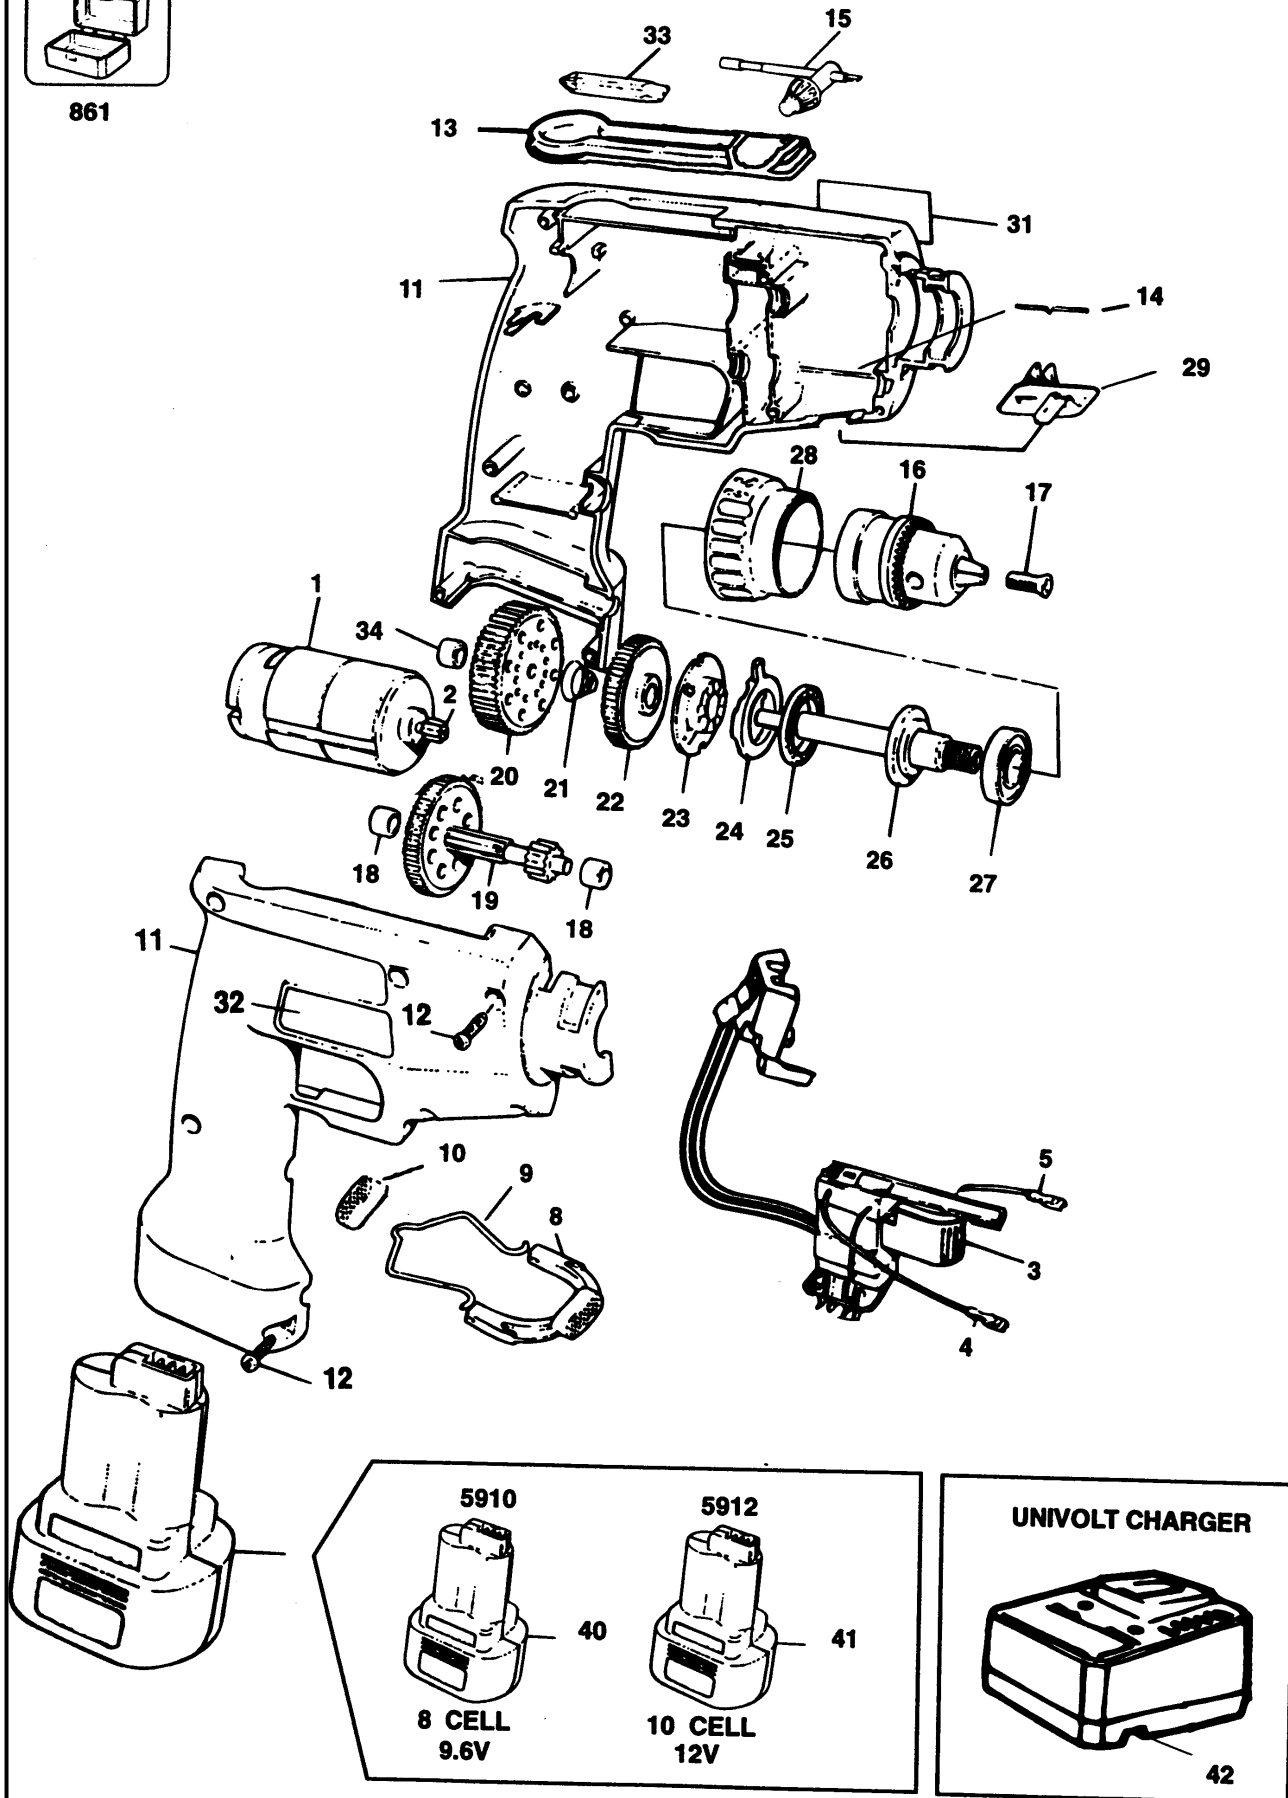

861

AKKU-BOHRMASCHINE

5910-----A

TYPE 1

Pos. Nr	Ersatzteilnummer	Beschreibung	Preis	Variants
1	1	000000-00	NICHT MEHR LIEFERBAR	ONLY 5912
1	1	000000-00	NICHT MEHR LIEFERBAR	ONLY 5910
3	1	000000-00	NICHT MEHR LIEFERBAR	
4	1	000000-00	NICHT MEHR LIEFERBAR	
5	1	000000-00	NICHT MEHR LIEFERBAR	
8	1	000000-00	NICHT MEHR LIEFERBAR	
9	1	000000-00	NICHT MEHR LIEFERBAR	
10	1	000000-00	NICHT MEHR LIEFERBAR	
12	8	330013-04	SCHRAUBE	
13	1	000000-00	NICHT MEHR LIEFERBAR	
14	*1	000000-00	NICHT MEHR LIEFERBAR	
15	1	330034-00	BOHRF.SCHL. 10MM	CHUCK NON S2A
15	1	330034-07	BOHRF.SCHLUESSEL	CHUCK S2A
16	1	330033-15	BOHRFUTTER 10MM	CHUCK S2A
16	1	847430	BOHRFUTTER 10MM	CHUCK NON S2A
17	1	805434	SPEZIALSCHRAUBE	
18	2	450311-00	KUGELLAGER	
19	1	000000-00	NICHT MEHR LIEFERBAR	
20	1	000000-00	NICHT MEHR LIEFERBAR	
21	1	000000-00	NICHT MEHR LIEFERBAR	
22	1	000000-00	NICHT MEHR LIEFERBAR	
23	1	000000-00	NICHT MEHR LIEFERBAR	
24	1	000000-00	NICHT MEHR LIEFERBAR	
25	1	892261	KUGELLAGER	
26	1	000000-00	NICHT MEHR LIEFERBAR	
28	1	000000-00	NICHT MEHR LIEFERBAR	
29	1	000000-00	NICHT MEHR LIEFERBAR	
31	1	793022-02	TYPENSCHILD	ONLY 5910
33	1	297757-02	PHILLIPSBOHRER	
34	1	147700-00	KUGELLAGER	
41	1	000000-00	NICHT MEHR LIEFERBAR	ONLY 5912
800	†	805639	FETT 3KG	
861	1	000000-00	NICHT MEHR LIEFERBAR	

R10927

Schmiermittelspezifikation - Kleenomax L2.

Teil 14, Feder, muß bei jeder Reparatur der Maschine ausgewechselt werden.

126581, Akku-Bohrmaschine, ist eine 5910 Bohrmaschine, die für British Telecom gebaut wurde. Zur Reparatur eingehende Einheiten sollten wie 5910 Geräte repariert werden.