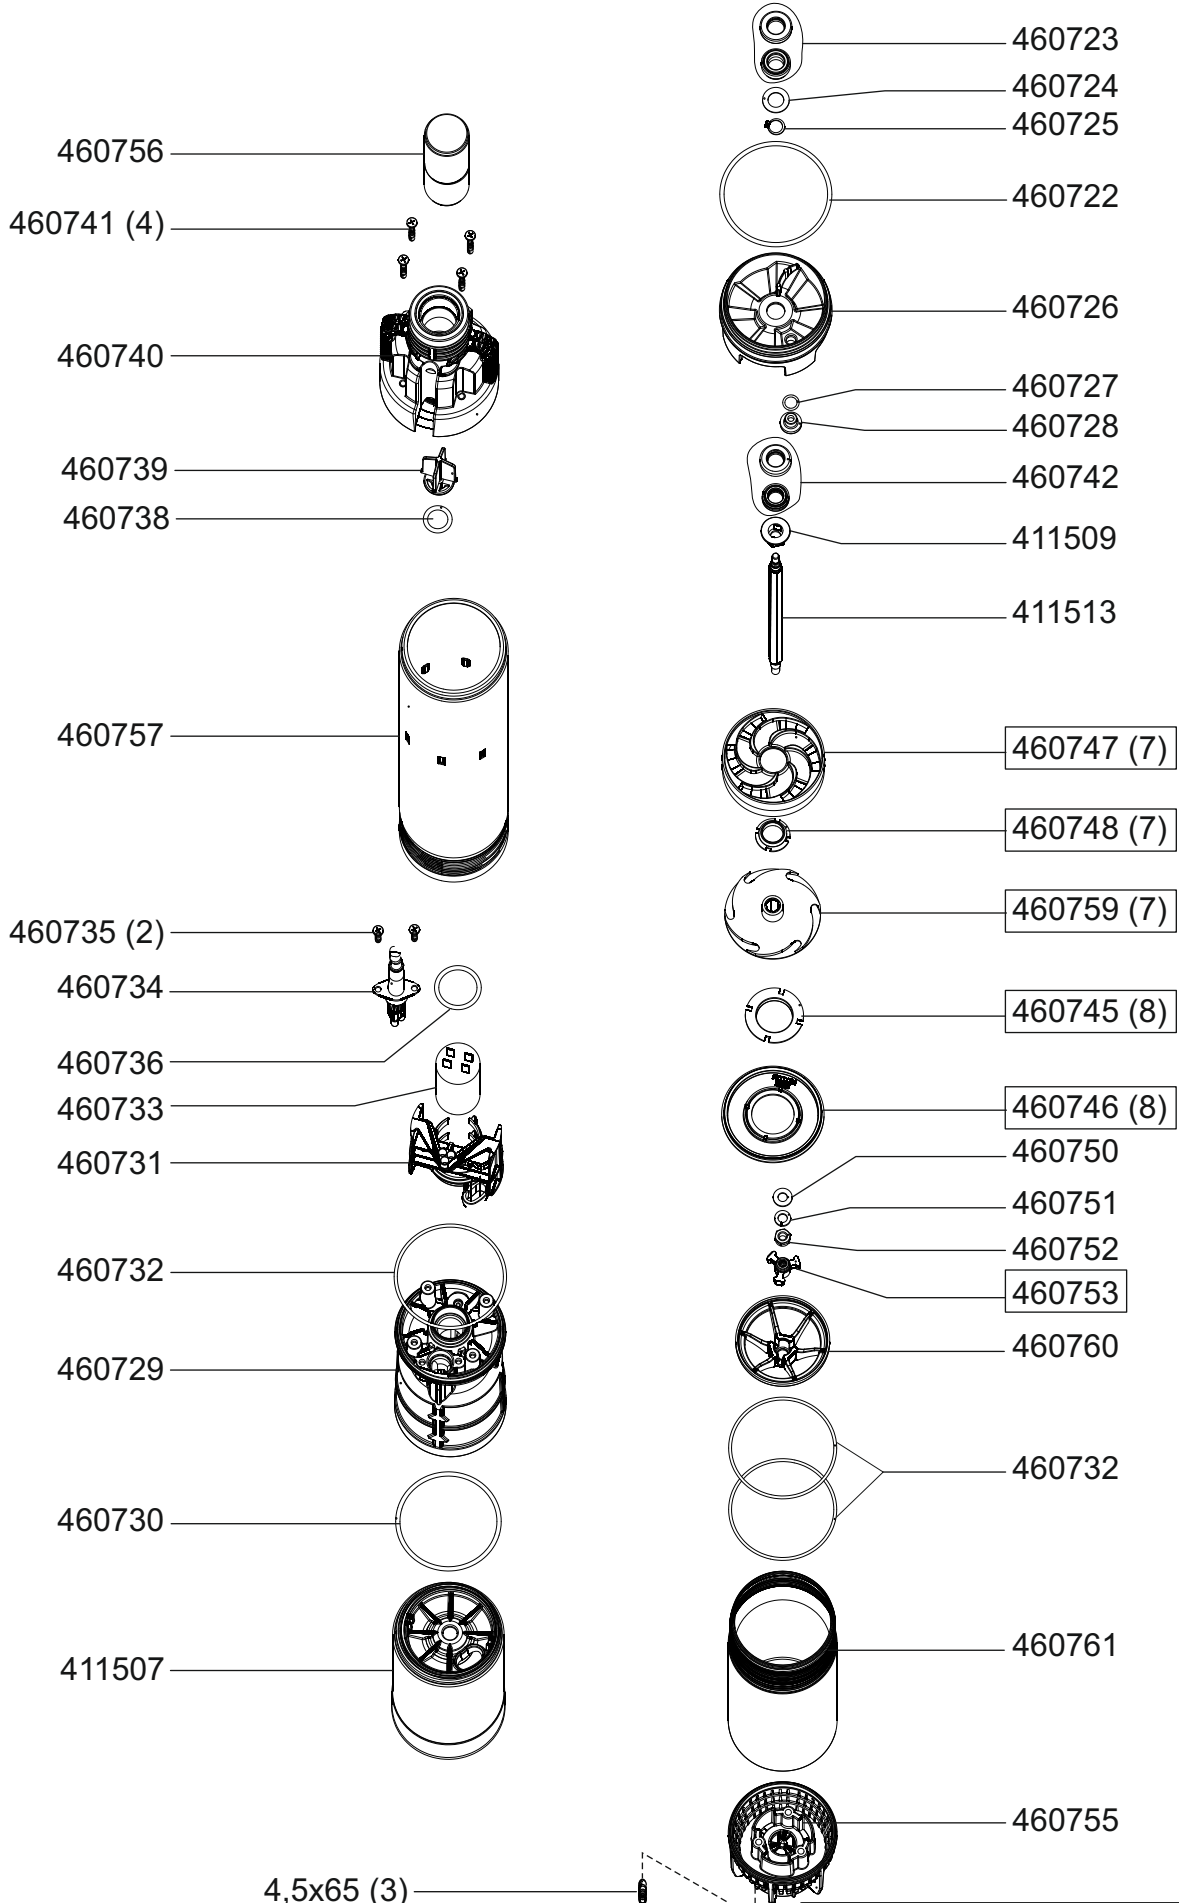

TBP 3300-7

Art. Nr. 112 311

4,5x65 (3)

E 112311

a	b	c	d	e	f
03-05	09-08	10-08			