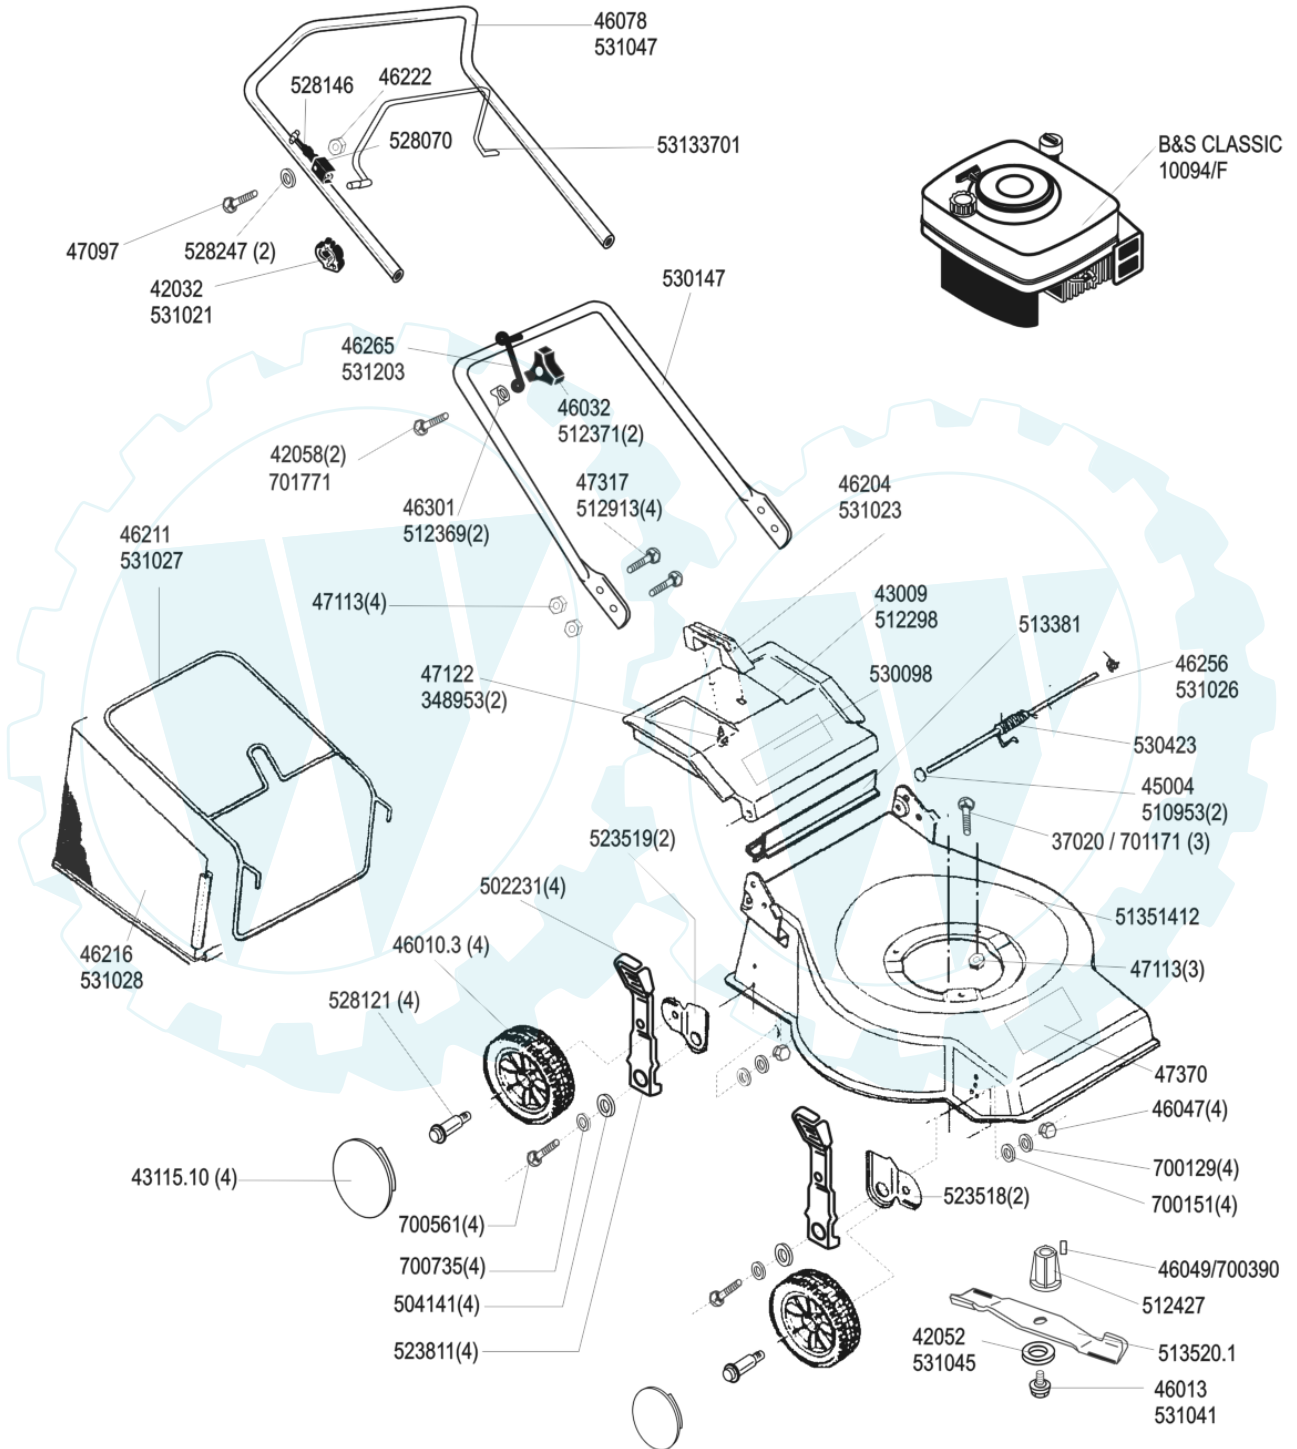

Sigma Benzinrasenmäher OR 464 - 120065 - Baujahr 04/1998

Sigma Benzinrasenmäher OR 464 - 120065 - Baujahr 04/1998

373264 SHR PT-KB 50X16 WN1442
51225110 RADBLENDE D 175 RAL9010 3
527533 RAD 180 MKL WP D12 URALAN
700109 MU 10 934- 8 A3C
337176 MU VERBUS-TENSI W196 M 6
700705 SHR 6X 35 603- 4.6VZ
500073 SKT-MUTTER SPERRVERZ M8
47370 47370
302231 KAPPE R9005
50414130 DISTANZSCHEIBE RADVERSTELLU
510953 SCHNELLBEFESTIGER 6SXN26
51229801 Klappe 430 TL RAL 9005
512369 HOLMSCHEIBE 380/480
512371 FLÜGELMUTTER M8 R9005
512427 MESSERHALTER WLG.61.9 SL
512913 TENSILOCK-SCHR M 8X16 VZ.
513381 ABDECKUNG FÜR Klappe
51351402 GEHÄUSE 46B SIG
513520 RM-MESSER FLÜGEL 460
52351830 RADLAPPEN RECHTS VERZ.
52351930 RADLAPPEN LINKS VERZ.
504146 VERSTELLFEDER KPL
528070 WIDERLAGER
528121 ANSATZSCHRAUBE
528146 BOWDENZUG L=1050
528247 SHB A6.4 A3S 9021ers.d.
530098 530098
53014701 UNTERHOLM COMFORT E R9005
529192 DREHFEDER Klappe D=2.7
531021 HOLMKLEMME
512302 HANDGRIFF Klappe SCHWARZ
531026 STANGE
531027 RAHMEN F. GRASFANGSACK
531028 GRASFANGSACK
320936 SKT-SCHRAUBE-SONDER
531045 MESSERSCHEIBE
52825101 OH- COMFORT R9005
531203 STARTERSEILHALTER
53133701 TOTMANN-BÜG. LACK R9005
700129 RG FED- B10 127 VZ
700151 SHB 10,5 9021-ST VZ
700390 FED SHB 4 X 6.5 6888
700561 SHR10X 25 933- 8.8VZ
700735 FED TEL 23 X10,2X1 2093

701171 SHR 8X 30 933- 8.8VZ

701771 SHR 8X 50 603- 4.6VZ