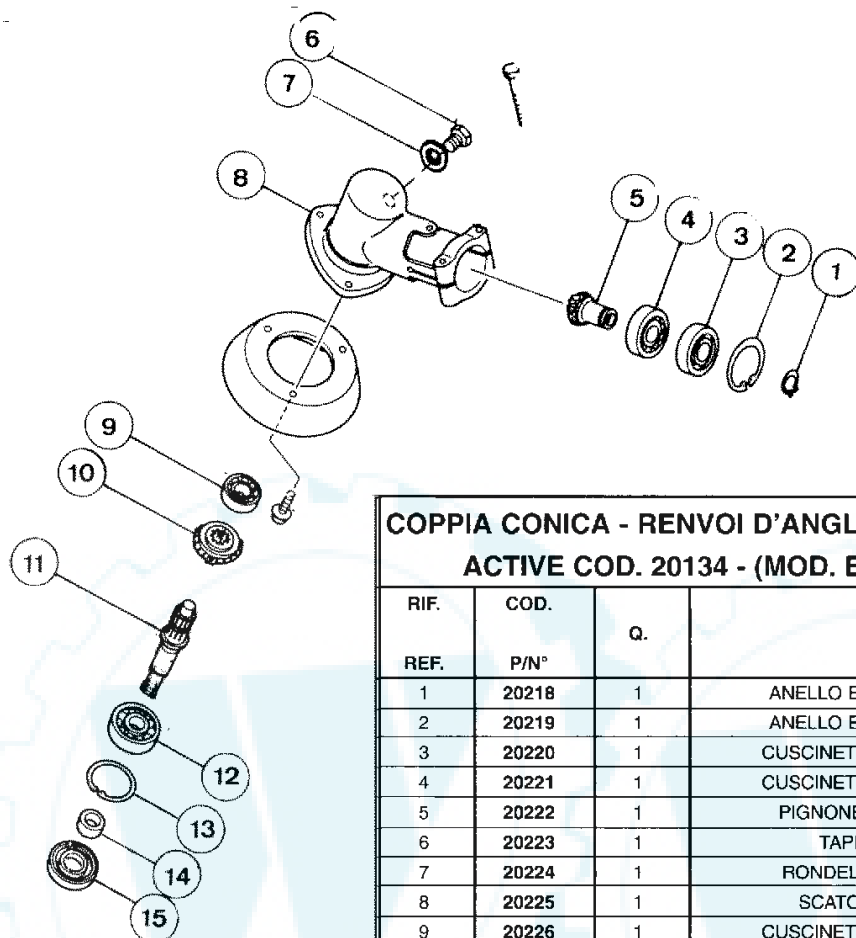

**RICAMBI
PIECES DETACHEES
SPARE PARTS**

**MOD. BIG. 4.3 / 5.2
L - B - Z**

- GR. 3 - Motore - Moteur - Engine**
- GR 4 - 4A - 4B - Trasmissione - Transmission**
- GR 8 - Coppia conica - Renvoi d'angle - Bevel Gear**
- GR 6 - Telaio - Chassis - Frame**
- GR 7 - Trasmissione (Z) - Transmission (Z)**
- GR 8 - Carburatore - Carburateur - Carburetor**

COPPIA CONICA - RENVOI D'ANGLE - BEVEL GEAR GR. 4/A
ACTIVE COD. 20134 - (MOD. BIG 43 - 52 / L - B)

RIF.	COD.	Q.	DESCRIZIONE
REF.	P/N°		DESCRIPTION
1	20218	1	ANELLO ELAS. - CIRCLIP - SNAP RING
2	20219	1	ANELLO ELAS. - CIRCLIP - SNAP RING
3	20220	1	CUSCINETTO - ROULEMENT - BEARING
4	20221	1	CUSCINETTO - ROULEMENT - BEARING
5	20222	1	PIGNONE - PIGNON - BEVEL PINION
6	20223	1	TAPPO - BOUCHON - PLUG
7	20224	1	RONDELLA - RONDELLE - WASHER
8	20225	1	SCATOLA - CARTER - HOUSING
9	20226	1	CUSCINETTO - ROULEMENT - BEARING
10	20222	1	CORONA - COURONNE - CROWN
11	20227	1	ALBERO - ARBRE - SHAFT
12	20228	1	CUSCINETTO - ROULEMENT - BEARING
13	20229	1	ANELLO ELAS. - CIRCLIP - SNAP RING
14	20230	1	DISTANZIALE - ENTRETOISE - SPACER
15	20231	1	ANELLO TENUTA - JOINT - SEAL

COPPIA CONICA - RENVOI D'ANGLE - BEVEL GEAR GR. 4/B
ACTIVE COD. 20599 - (MOD. BIG 43 - 52 / Z)

RIF.	COD.	Q.	DESCRIZIONE
REF.	P/N°		DESCRIPTION
1	20900	1	ANELLO ELAS. - CIRCLIP - SNAP RING
2	20901	1	ANELLO ELAS. - CIRCLIP - SNAP RING
3	20902	1	CUSCINETTO - ROULEMENT - BEARING
4	20903	1	CUSCINETTO - ROULEMENT - BEARING
5	20907	1	PIGNONE - PIGNON - BEVEL PINION
6	20223	1	TAPPO - BOUCHON - PLUG
7	20224	1	RONDELLA - RONDELLE - WASHER
8	20904	1	SCATOLA - CARTER - HOUSING
9	20905	1	CUSCINETTO - ROULEMENT - BEARING
10	20908	1	CORONA - COURONNE - CROWN
11	20909	1	ALBERO - ARBRE - SHAFT
12	20641	1	CUSCINETTO - ROULEMENT - BEARING
13	20229	1	ANELLO ELAS. - CIRCLIP - SNAP RING
14	20910	1	DISTANZIALE - ENTRETOISE - SPACER
15	20906	1	ANELLO TENUTA - JOINT - SEAL