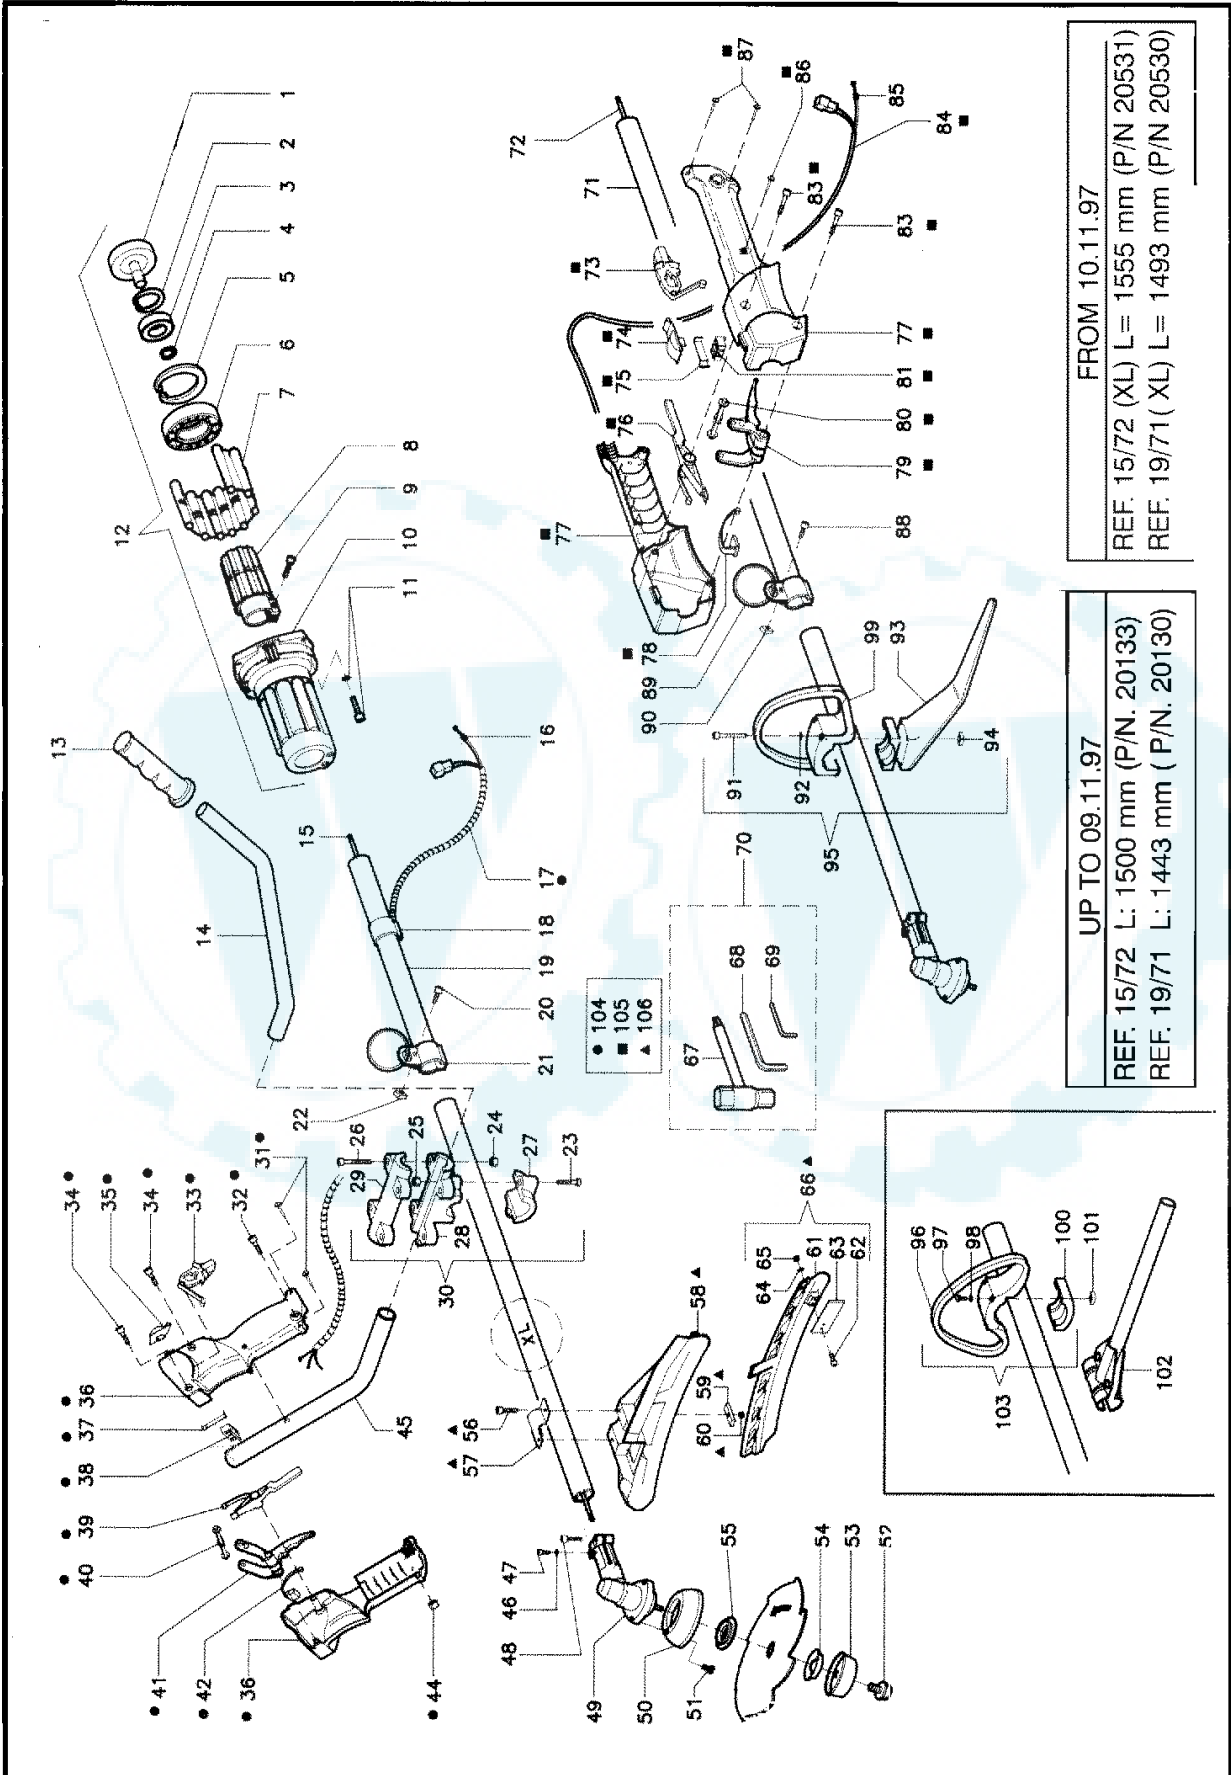

RIF. REF.	COD. N° / P P / N°	Q.	DESCRIZIONE - DESCRIPTION	RIF. REF.	COD. N° / P P / N°	Q.	DESCRIZIONE - DESCRIPTION
1	20001	3	VITE - VIS - SCREW	59	20048	1	GUARNIZIONE - JOINT - GASKET
2	20366	1	VITE - VIS - SCREW	60	20050	1	CARBURAT.-CARBURAT.-CARBURET.
3	20580	1	CARTER - CRANKCASE	61	20037	2	RONDELLA - RONDELLE - WASHER
4	20083	4	GOMMINO - SUPPORT - RUBBER	62	20021	2	RONDELLA - RONDELLE - WASHER
5	20068	2	VITE - VIS - SCREW	63	20079	2	VITE - VIS - SCREW
6	20069	2	RONDELLA - RONDELLE - WASHER	64	20559	1	FILTRO - FILTRE - FILTER
7	20065	1	FRIZIONE - EMBRAYAGE - CLUTCH	65	20429	1	DADO - ECROU - NUT
8	20067	1	MOLLA - RESSORT - SPRING	66	20562	1	SUPPORTO - SUPPORT - BRAKET
9	20049	2	PATTINO - MACHOIRE - SHOE	67	20563	1	GRIGLIA - GRILLE - SCREEN
10	20070	2	RONDELLA - RONDELLE - WASHER	68	20564	1	ELEMENETO - ELEMENT - PIECE
11	20058	2	DADO - ECROU - NUT	69	20565	1	PRE/FILTRO-PRE/FILTRE-PRE/FILTER
12	20039	1	VOLANO - VOLANT - FLYWHEEL	70	20566	1	O.R.
13	20003	2	ANELLO DI TENUTA - JOINT - SEAL	71	20567	1	COPERCHIO - COUVERCLE - COVER
14	20002	4	VITE - VIS - SCREW	72	20568	1	RONDELLA - RONDELLE - WASHER
15	20004	2	CUSCINETTO-ROULEMENT-BEARING	73	20569	1	VITE - VIS - SCREW
16	20028	1	ALB.MOT.VILEBREQUIN-CRANKSHAFT	74	20051	1	FILTRO-FILTRE-FILTER (WALBRO)
17	20026	1	CUSCINETTO-ROULEMENT-BEARING	75	20054	1	SUPPORTO-SUPPORT-BRAKET
18	20062	1	TRASCINATORE-CLIQUET-DRIVER	76	20052	1	ELEMENTO-FILTRE AIR FILTER
19	20087	2	ANELLO ELST.CIRCLIP-SNAPRING	77	20053	1	COPERCHIO-COUVERCLE-COVER
20	20084	2	MOLLA - RESSORT - SPRING	78	20570	1	SERBATOIO-RESERVOIR-FUEL TANK
21	20085	2	CRICCHETTO - CLIQUET - - PAWL	79	20094	1	TAPPO COMPL.-BOUCHON-FUEL CAP
22	20074	1	AVVIAMENTO - LANCEUR - STARTER	80	20095	11	GUARNIZIONE-JOINT-GASKET
23	20076	1	VITE - VIS - SCREW	81	20097	11	TUBO CARB.-TUYAUCARB.-INLETPPIPE
24	20077	1	RONDELLA - RONDELLE - WASHER	82	20100	11	SFIATO - RENIFLAR - BREATHER
25	20055	1	PULEGGIA - POULIE - PULLEY	83	20091	11	TUBO RECUP.TUYAU RET-OVERF.PIPE
26	20078	1	CORDA - CORDE - ROPE	84	20099	1	PASSATUBI-OEILLET-GRUMMET
27	20075	1	MOLLA - RESSORT - SPRING	85	20093	1	FILTRO - FILTRE - FILTER
28	20059	1	SCATOLA - CARTER - HOUSING	86	20391	11	SERBATOIO-RESERVOIR-FUEL TANK
29	20081	1	IMPUGNATURA - POIGNEE - HANDLE	87	20571	11	PIPETTA-CACHE BOUGIE-S.PCOVER
30	20366	2	VITE - VIS - SCREW	88	20572	1	COPR.CAND.-C.BOUGIE-S.PCOVER
31	20359	2	VITE - VIS - SCREW	89	20573	11	PROTEZIONE-CACHE-GUARD
32	20457	1	PIEDINO - SUPPORT - BRAKET	90	20574	11	MOLLA - RESSORT - SPRING
33	20173	2	VITE - VIS - SCREW	91	20575	1	BOBINA - BOBINE - COIL
34	20018	1	PISTONE - PISTON Ø 40MM (43CC.)	92	20040	1	FILO - FIL - WIRE
34	20023	1	PISTONE - PISTON Ø 44MM.(52CC.)	93	20366	2	VITE - VIS - SCREW
35	20020	2	ANELLO ELAST.-CIRCLIP-SNAPRING	94	20037	4	RONDELLA - RONDELLE - WASHER
36	20019	2	SEGMENTO-SEGMENT-RING Ø40MM.	95	20576	1	SHORT BLOCK Ø 40mm. (43CC.)
36	20024	2	SEGMENTO-SEGMENT-RING Ø44MM.	95	20577	1	SHORT BLOCK Ø 44mm. (52CC)
37	20015	1	GUARNIZIONE - JOINT - GASKET	96	20578	1	KIT GUARNIZIONI-JOINTS-GASKETS
38	20012	1	CIL. +PIS. - CYL. + PIS. (40 mm - 43 cc)	97	20088	1	DECAL ACTIVE
38	20013	1	CIL. +PIS. - CYL. + PIS. (44 mm - 52 cc)	98	20045	1	DECAL BIG 4.3
39	20581	1	GUARNIZIONE - JOINT - GASKET	99	20579	1	DECAL BIG 5.2
40	20101	1	MARMITTA-POT D'ECHAPP.-MUFFLER	100	20042	1	TUBI MIX + VALV. + FILTRO-ENSEMBLE-KIT
41	20896	2	RONDELLA - RONDELLE - WASHER	101	20311	1	50ml.FRENA FIL.-FIX. FILETS-RETAINING
42	20278	2	RONDELLA - RONDELLE - WASHER				
43	20022	2	VITE - VIS - SCREW				
44	20277	1	VITE - VIS - SCREW				
45	20582	1	LAMIERINO - SEPARATEUR - SHEET				
46	20060	1	DADO - ECROU - NUT				
47	20359	1	VITE - VIS - SCREW				
48	20583	1	COFANO-CAPOT.ENG.COVER(GREEN)				
48	20584	1	COFANO-CAPOT.ENG.COVER(RED)				
49	20044	1	VITE - VIS - SCREW				
50	20586	1	PASSA CAVO-OEILLET-EYELET				
51	20359	4	VITE - VIS - SCREW				
52	20770	1	CANDELA - BOUGIE - SPARK PLUG				
53	20344	1	GUARNIZIONE - JOINT - GASKET				
54	20060	2	DADO - ECROU - NUT				
55	20046	1	FLANGIA TER.-FLASQUE THER.-INSULAT.				
56	20037	2	RONDELLA - RONDELLE - WASHER				
57	20021	2	RONDELLA - RONDELLE - WASHER				
58	20366	2	VITE - VIS - SCREW				

FROM 10.11.97
REF. 15/72 (XL) L = 1555 mm (P/N. 20531)
REF. 19/71 (XL) L = 1493 mm (P/N. 20530)

UP TO 09.11.97
REF. 15/72 L: 1500 mm (P/N. 20133)
REF. 19/71 L: 1443 mm (P/N. 20130)