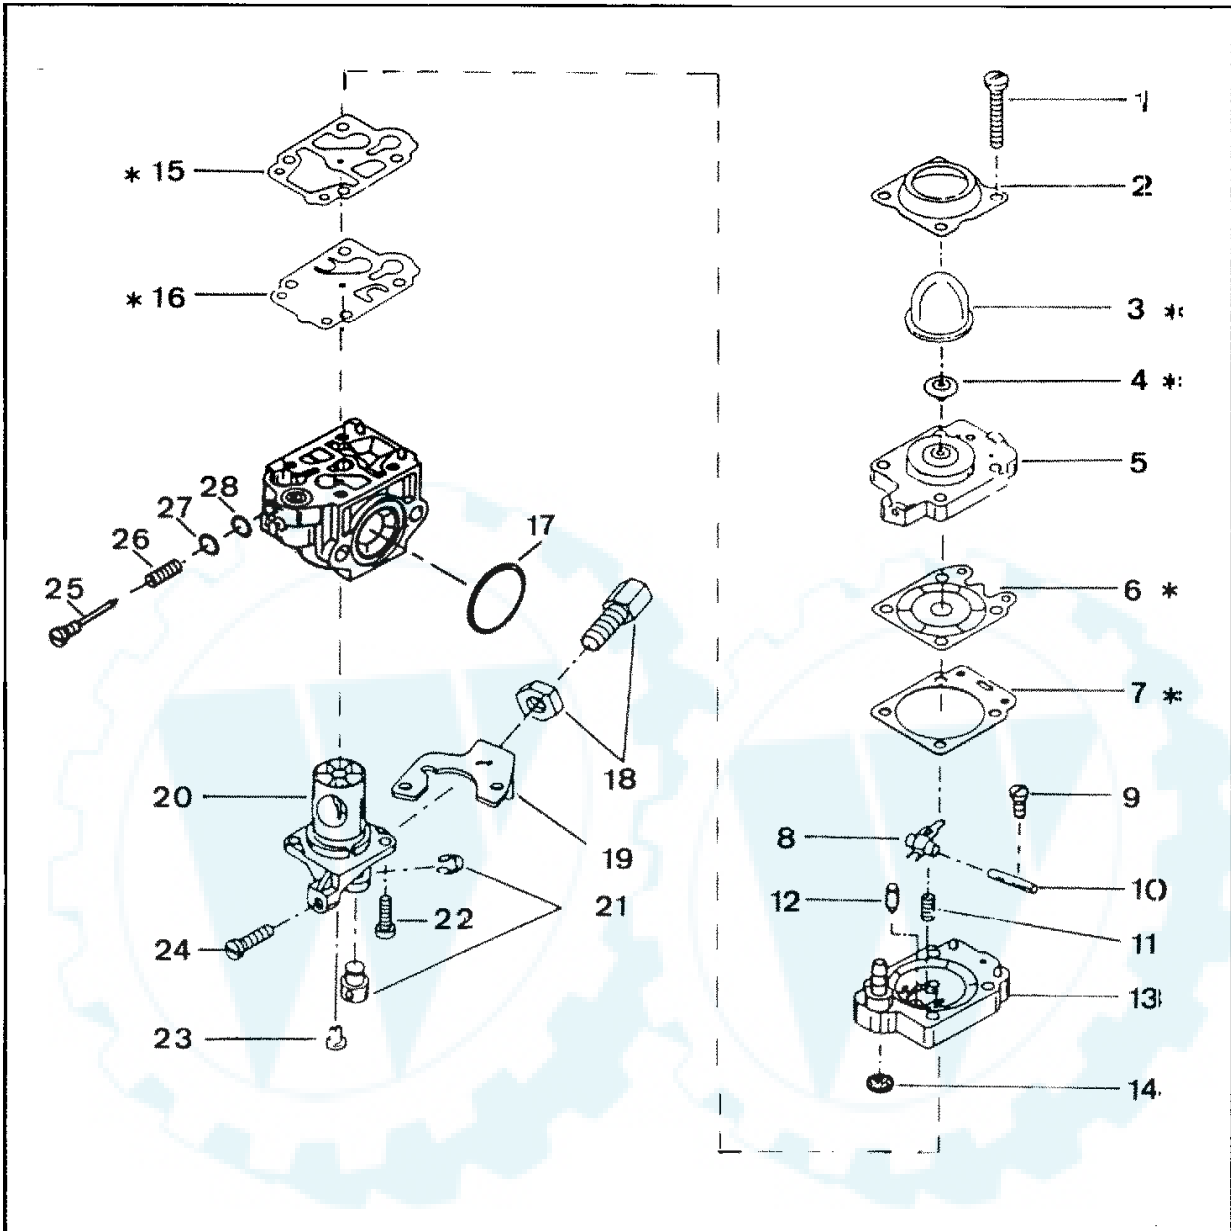

Gr 10 CARBURATORE - CARBURATEUR - CARBURETOR Mod. WYK-89 32/37 CM³

RIF. REF.	COD. N° / P. P / N°.	DESCRIZIONE - DESCRIPTION	RIF. REF.	COD. N° / P. P / N°.	DESCRIZIONE - DESCRIPTION
1	20232	VITE - VIS - SCREW	16	20247	GUARNIZIONE - JOINT - GASKET
2	20233	COPERCHIO - COUVERCLE - COVER	17	20248	O.R.
3	20234	BULBO - BULBE - PRIMER	18	20249	VITE - VIS - SCREW
4	20235	VALVOLA - CLAPET - VALVE	19	20250	SUPPORTO - SUPPORT - BRACKET
5	20236	CORPO VAL. - FLASQUE - VALVE BODY	20	20847	VALVOLA - CLAPET - VALVE ASSEMBLY
6	20237	MEMBRANA - MEMBRANE - DIAPHRAGM	21	20252	PERNO - PIVOT - SWIVEL
7	20238	GUARNIZIONE - JOINT - GASKET	22	20253	VITE - VIS - SCREW
8	20239	LEVA - LEVIER - LEVER	23	20254	TAPPO - BOUCHON - PLUG
9	20240	VITE - VIS - SCREW	24	20255	VITE - VIS - SCREW
10	20241	PERNO - AXE - PIN	25	20256	VITE - VIS - SCREW
11	20833	MOLLA - RESSORT - SPRING	26	20257	MOLLA - RESSORT - SPRING
12	20243	SPIILLO - POINTEAU - NEEDLE	27	20258	ROSETTA - RONDELLE - WASHER
13	20834	CORPO POMPA - FLASQUE - PUMP BODY	28	20259	O.R.
14	20245	FILTRO - FILTRE - FILTER	29	20589	KIT MEMBRANE - KIT MEM. - DIAPH. KIT