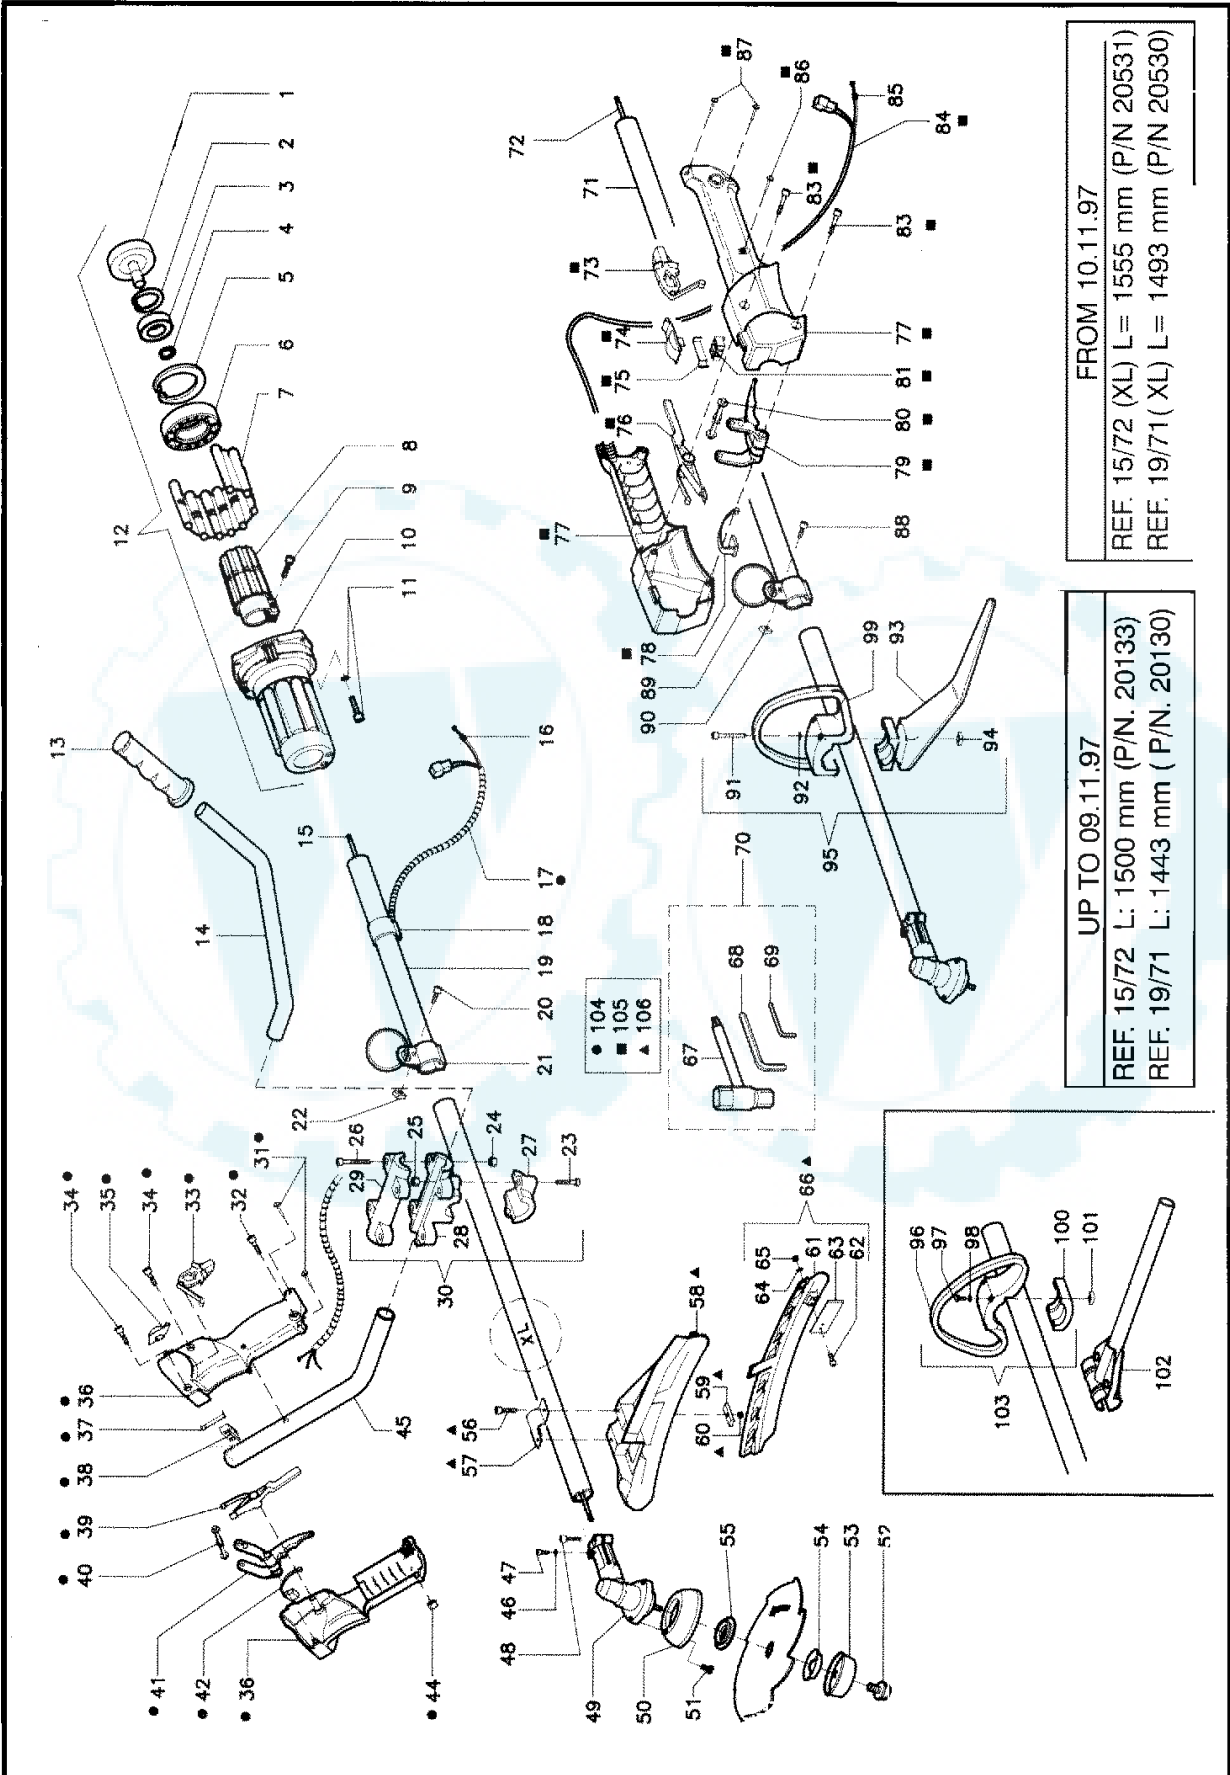

**RICAMBI
PIECES DETACHEES
SPARE PARTS**

**MOD. BIG. 4.3 / 5.2
L - B - Z**

GR. 3 - Motore - Moteur - Engine

GR 4 - 4A - 4B - Trasmissione - Transmission

GR 8 - Coppia conica - Renvoi d'angle - Bevel Gear

GR 6 - Telaio - Chassis - Frame

Maggio - May 1998

COPPIA CONICA - RENVOI D'ANGLE - BEVEL GEAR GR. 4/A
ACTIVE COD. 20134 - (MOD. BIG 43 - 52 / L - B)

RIF.	COD.	Q.	DESCRIZIONE
REF.	P/N°		DESCRIPTION
1	20218	1	ANELLO ELAS. - CIRCLIP - SNAP RING
2	20219	1	ANELLO ELAS. - CIRCLIP - SNAP RING
3	20220	1	CUSCINETTO - ROULEMENT - BEARING
4	20221	1	CUSCINETTO - ROULEMENT - BEARING
5	20222	1	PIGNONE - PIGNON - BEVEL PINION
6	20223	1	TAPPO - BOUCHON - PLUG
7	20224	1	RONDELLA - RONDELLE - WASHER
8	20225	1	SCATOLA - CARTER - HOUSING
9	20226	1	CUSCINETTO - ROULEMENT - BEARING
10	20222	1	CORONA - COURONNE - CROWN
11	20227	1	ALBERO - ARBRE - SHAFT
12	20228	1	CUSCINETTO - ROULEMENT - BEARING
13	20229	1	ANELLO ELAS. - CIRCLIP - SNAP RING
14	20230	1	DISTANZIALE - ENTRETOISE - SPACER
15	20231	1	ANELLO TENUTA - JOINT - SEAL

COPPIA CONICA - RENVOI D'ANGLE - BEVEL GEAR GR. 4/B
ACTIVE COD. 20599 - (MOD. BIG 43 - 52 / Z)

RIF.	COD.	Q.	DESCRIZIONE
REF.	P/N°		DESCRIPTION
1	20900	1	ANELLO ELAS. - CIRCLIP - SNAP RING
2	20901	1	ANELLO ELAS. - CIRCLIP - SNAP RING
3	20902	1	CUSCINETTO - ROULEMENT - BEARING
4	20903	1	CUSCINETTO - ROULEMENT - BEARING
5	20907	1	PIGNONE - PIGNON - BEVEL PINION
6	20223	1	TAPPO - BOUCHON - PLUG
7	20224	1	RONDELLA - RONDELLE - WASHER
8	20904	1	SCATOLA - CARTER - HOUSING
9	20905	1	CUSCINETTO - ROULEMENT - BEARING
10	20908	1	CORONA - COURONNE - CROWN
11	20909	1	ALBERO - ARBRE - SHAFT
12	20641	1	CUSCINETTO - ROULEMENT - BEARING
13	20229	1	ANELLO ELAS. - CIRCLIP - SNAP RING
14	20910	1	DISTANZIALE - ENTRETOISE - SPACER
15	20906	1	ANELLO TENUTA - JOINT - SEAL