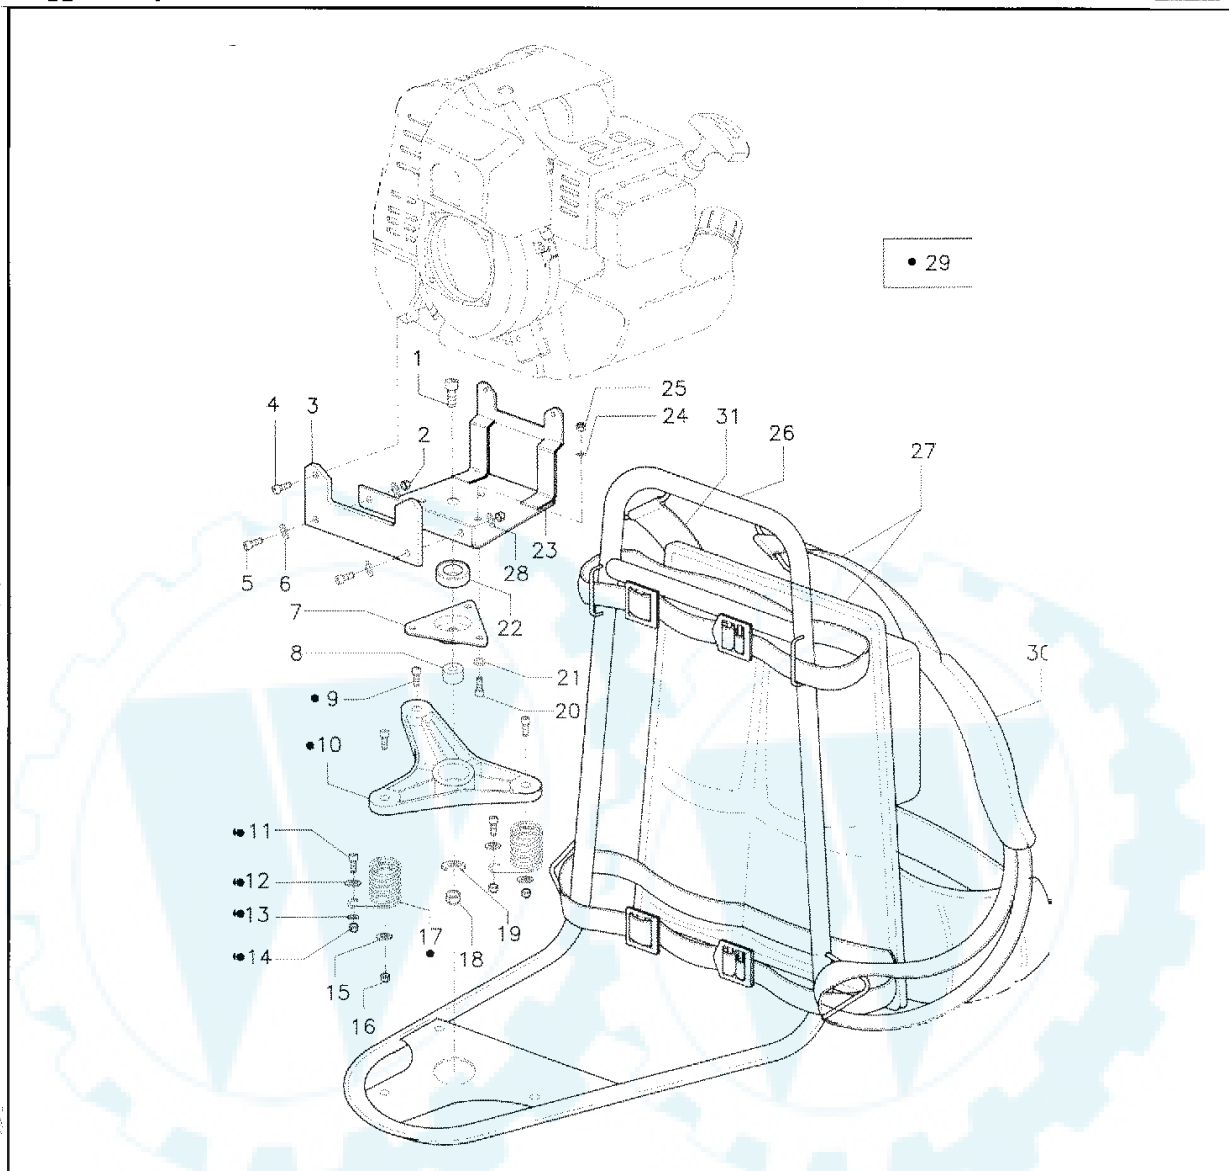

Maggio - May 1998

TELAIO - CHASSIS - FRAME (Mod. BIG 4.3 Z - 5.2 Z) GR. 6

RIF. REF.	COD. N° / P. P / N°.	DESCRIZIONE - DESCRIPTION	RIF. REF.	COD. N° / P. P / N°.	DESCRIZIONE - DESCRIPTION
1	20628	VITE - VIS - SCREW	17	20315	MOLLA - RESSORT - SPRING
2	20060	DADO - ECROU - NUT	18	20317	DADO - ECROU - NUT
3	20627	FLANGIA - FLASQUE - FLANGE	19	20318	RONDELLA - RONDELLE - WASHER
4	20366	VITE - VIS - SCREW	20	20277	VITE - VIS - SCREW
5	20178	VITE - VIS - SCREW	21	20278	RONDELLA - RONDELLE - WASHER
6	20191	RONDELLA - RONDELLE - WASHER	22	20613	CUSCINETTO - ROULEMENT - BEARING
7	20625	SUPPORTO - SUPPORT - BRACKET	23	20626	SUPPORTO - SUPPORT - BRACKET
8	20624	DISTANZIALE - ENTRETOISE - SPACER	24	20278	RONDELLA - RONDELLE - WASHER
9	20001	VITE - VIS - SCREW	25	20060	DADO - ECROU - NUT
10	20314	SUPPORTO - SUPPORT - BRACKET	26	20587	TELAIO-CHASSIS-FRAME (VERDE-GREEN)
11	20064	VITE - VIS - SCREW	26	20552	TELAIO-CHASSIS-FRAME (ROSSO-RED)
12	20316	RONDELLA - RONDELLE - WASHER	27	20588	CINGHIAGGIO - HARNAIS - HARNESS
13	20278	RONDELLA - RONDELLE - WASHER	28	20191	RONDELLA - RONDELLE - WASHER
14	20060	DADO - ECROU - NUT	29	20476	SUPP. COMP. - SUPP. COM. - COMP. BRAK.
15	20316	RONDELLA - RONDELLE - WASHER	30	20888	BRET. DX - RIGHT STRAP - COURROIE DR
16	20060	DADO - ECROU - NUT	31	20889	BRET. SX - LEFT STRAP - COURROIE GH