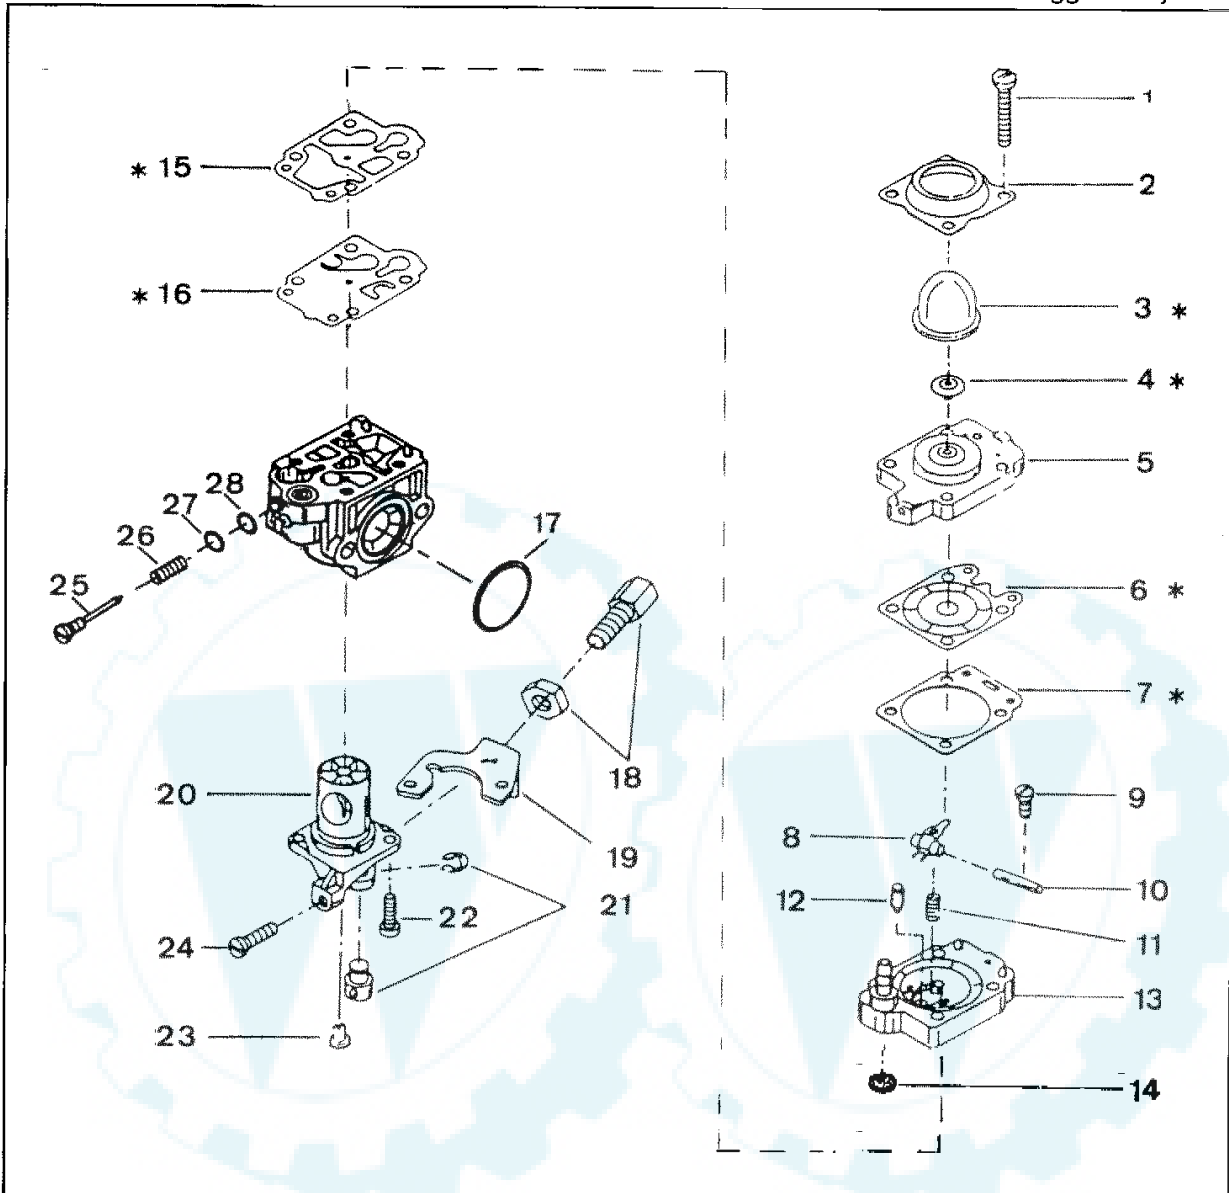

Gr. 8 CARBURATORE - CARBURATEUR - CARBURETOR Mod. WYK-60 43/52 cc

RIF. REF.	COD. V° / P. P / N°.	DESCRIZIONE - DESCRIPTION	RIF. REF.	COD. N° / P. P / N°.	DESCRIZIONE - DESCRIPTION
1	20232	VITE - VIS - SCREW	16	20247	GUARNIZIONE - JOINT - GASKET
2	20233	COPERCHIO - COUVERCLE - COVER	17	20248	O.R.
3	20234	BULBO - BULBE - PRIMER	18	20249	VITE - VIS - SCREW
4	20235	VALVOLA - CLAPET - VALVE	19	20250	SUPPORTO - SUPPORT - BRACKET
5	20236	CORPO VAL. - FLASQUE - VALVE BODY	20	20251	VALVOLA - CLAPET - VALVE ASS^Y
6	20237	MEMBRANA - MEMBRANE - DIAPHRAGM	21	20252	PERNO - PIVOT - SWIVEL
7	20238	GUARNIZIONE - JOINT - GASKET	22	20253	VITE - VIS - SCREW
8	20239	LEVA - LEVIER - LEVER	23	20254	TAPPO - BOUCHON - PLUG
9	20240	VITE - VIS - SCREW	24	20255	VITE - VIS - SCREW
10	20241	PERNO - AXE - PIN	25	20256	VITE - VIS - SCREW
11	20242	MOLLA - RESSORT - SPRING	26	20257	MOLLA - RESSORT - SPRING
12	20243	SFILLO - POINTEAU - NEEDLE	27	20258	ROSETTA - RONDELLE - WASHER
13	20244	CORPO POMPA - FLASQUE - PUMP BODY	28	20259	O.F.
14	20245	FILTRO - FILTRE - FILTER	29	20589	KIT MEMBRANA - KIT MEM. - DIAPH. KIT
15	20246	MEMBRANA - MEMBRANE - DIAPHRAGM