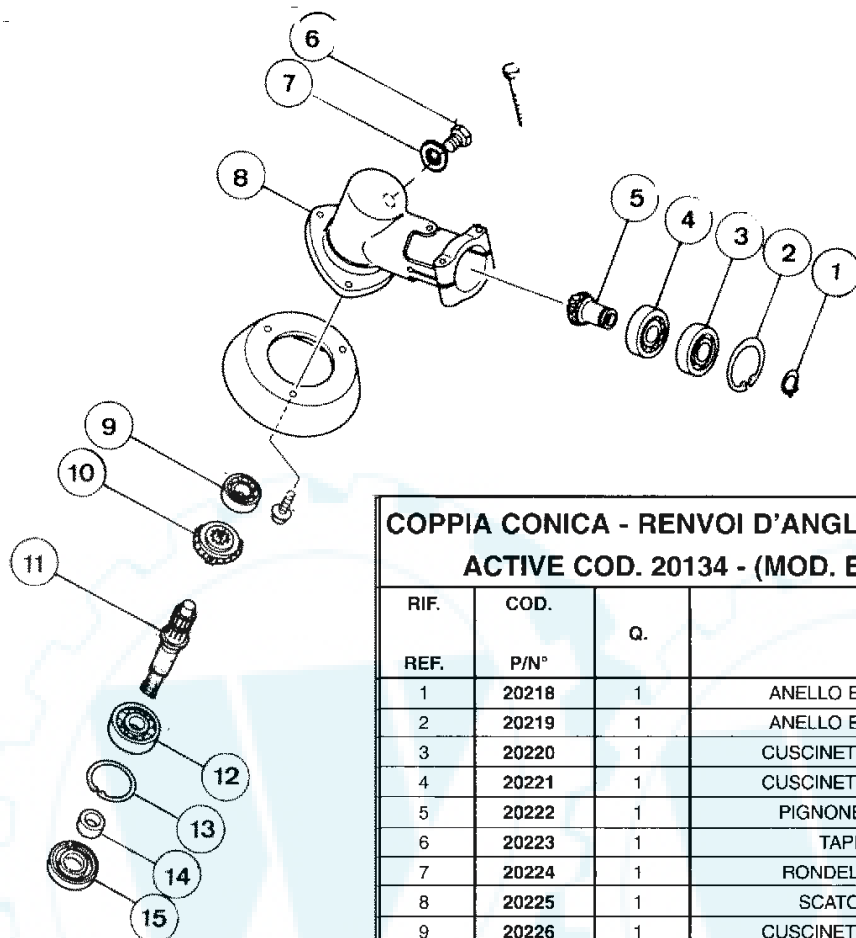

Maggio - May 1998

COPPIA CONICA - RENVOI D'ANGLE - BEVEL GEAR GR. 4/A
ACTIVE COD. 20134 - (MOD. BIG 43 - 52 / L - B)

RIF.	COD.	Q.	DESCRIZIONE
REF.	P/N°		DESCRIPTION
1	20218	1	ANELLO ELAS. - CIRCLIP - SNAP RING
2	20219	1	ANELLO ELAS. - CIRCLIP - SNAP RING
3	20220	1	CUSCINETTO - ROULEMENT - BEARING
4	20221	1	CUSCINETTO - ROULEMENT - BEARING
5	20222	1	PIGNONE - PIGNON - BEVEL PINION
6	20223	1	TAPPO - BOUCHON - PLUG
7	20224	1	RONDELLA - RONDELLE - WASHER
8	20225	1	SCATOLA - CARTER - HOUSING
9	20226	1	CUSCINETTO - ROULEMENT - BEARING
10	20222	1	CORONA - COURONNE - CROWN
11	20227	1	ALBERO - ARBRE - SHAFT
12	20228	1	CUSCINETTO - ROULEMENT - BEARING
13	20229	1	ANELLO ELAS. - CIRCLIP - SNAP RING
14	20230	1	DISTANZIALE - ENTRETOISE - SPACER
15	20231	1	ANELLO TENUTA - JOINT - SEAL

COPPIA CONICA - RENVOI D'ANGLE - BEVEL GEAR GR. 4/B
ACTIVE COD. 20599 - (MOD. BIG 43 - 52 / Z)

RIF.	COD.	Q.	DESCRIZIONE
REF.	P/N°		DESCRIPTION
1	20900	1	ANELLO ELAS. - CIRCLIP - SNAP RING
2	20901	1	ANELLO ELAS. - CIRCLIP - SNAP RING
3	20902	1	CUSCINETTO - ROULEMENT - BEARING
4	20903	1	CUSCINETTO - ROULEMENT - BEARING
5	20907	1	PIGNONE - PIGNON - BEVEL PINION
6	20223	1	TAPPO - BOUCHON - PLUG
7	20224	1	RONDELLA - RONDELLE - WASHER
8	20904	1	SCATOLA - CARTER - HOUSING
9	20905	1	CUSCINETTO - ROULEMENT - BEARING
10	20908	1	CORONA - COURONNE - CROWN
11	20909	1	ALBERO - ARBRE - SHAFT
12	20641	1	CUSCINETTO - ROULEMENT - BEARING
13	20229	1	ANELLO ELAS. - CIRCLIP - SNAP RING
14	20910	1	DISTANZIALE - ENTRETOISE - SPACER
15	20906	1	ANELLO TENUTA - JOINT - SEAL