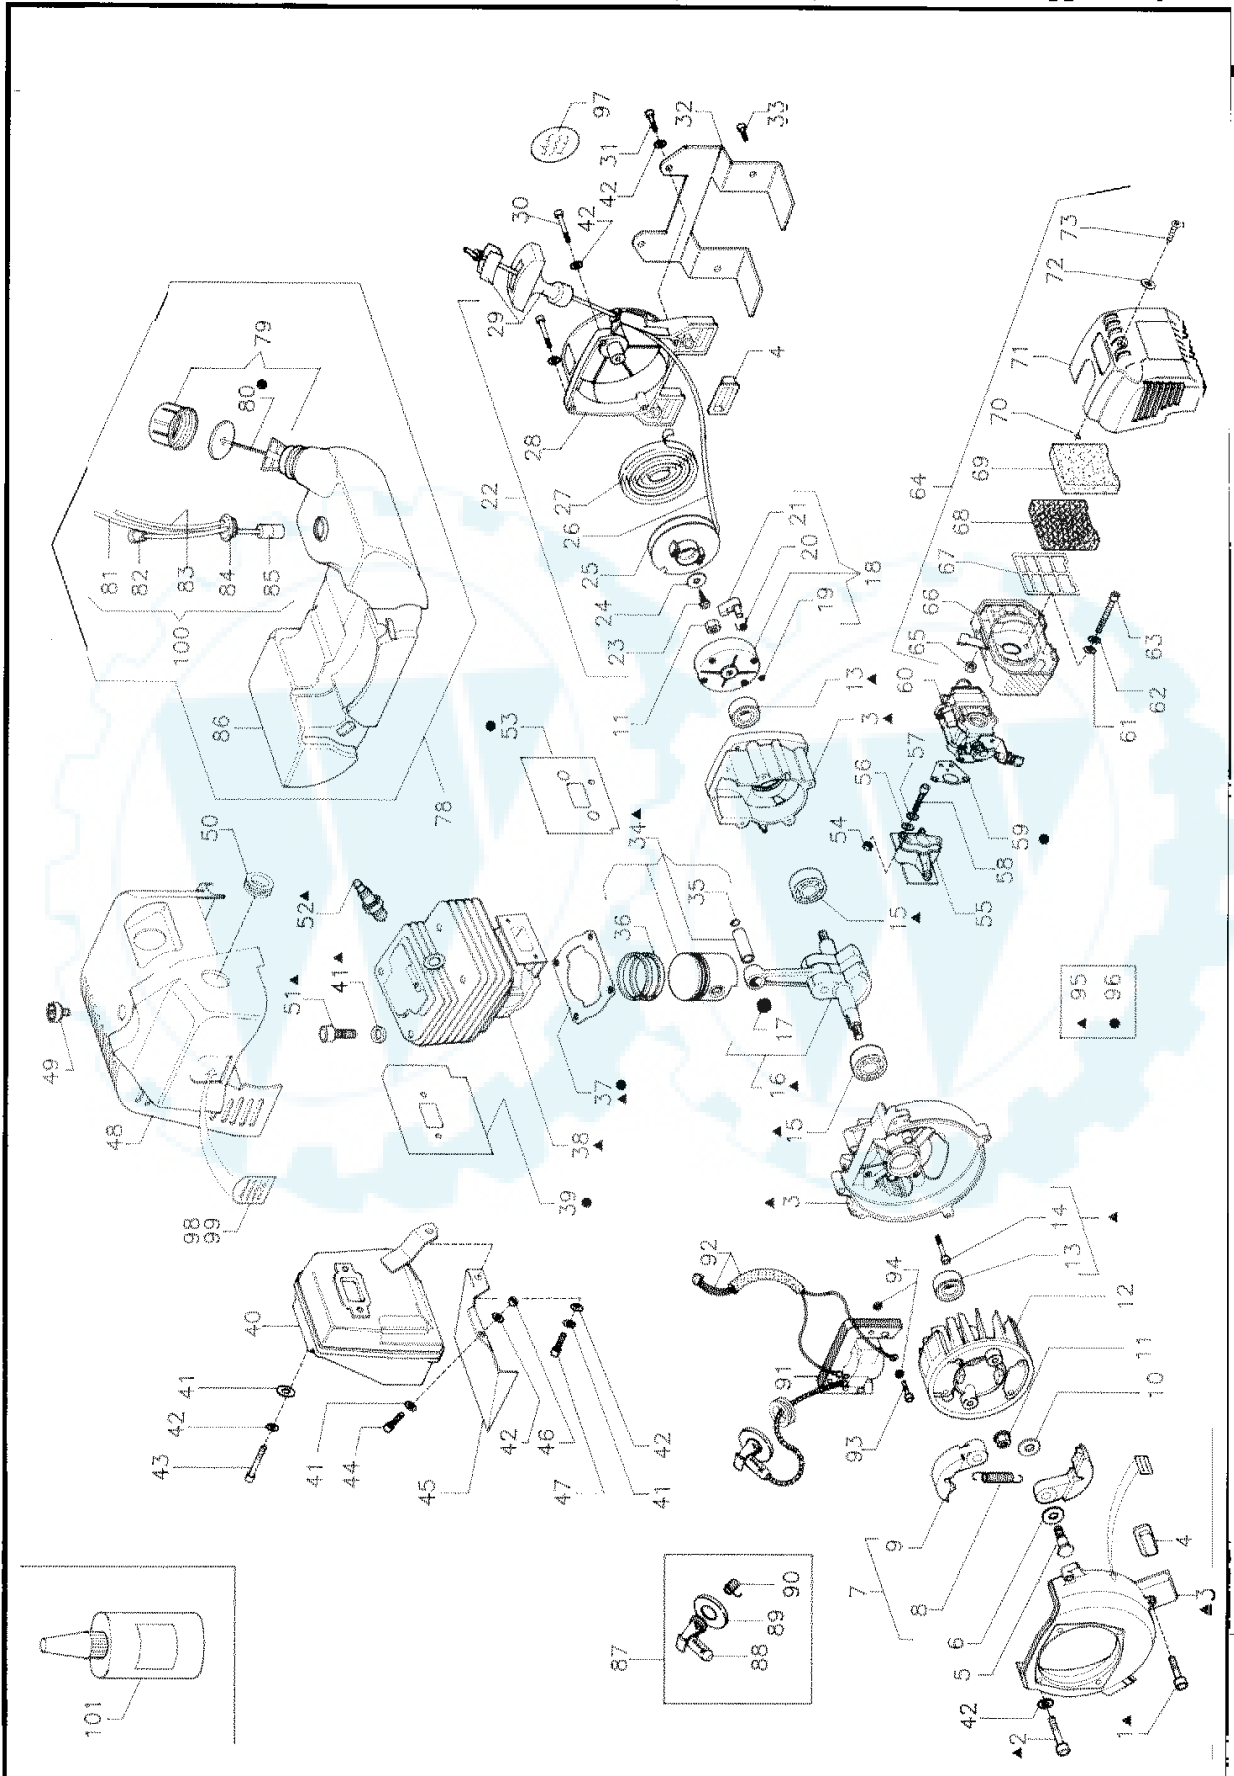

MOTORE - MOTEUR - ENGINE (43 - 52 cm³) GR. 3

Maggio - May 1998

Maggio - May 1998

MOTORE 43-52 CM³ GR. 3

MOTORE - MOTEUR - ENGINE (43 - 52 cm³) GR. 3