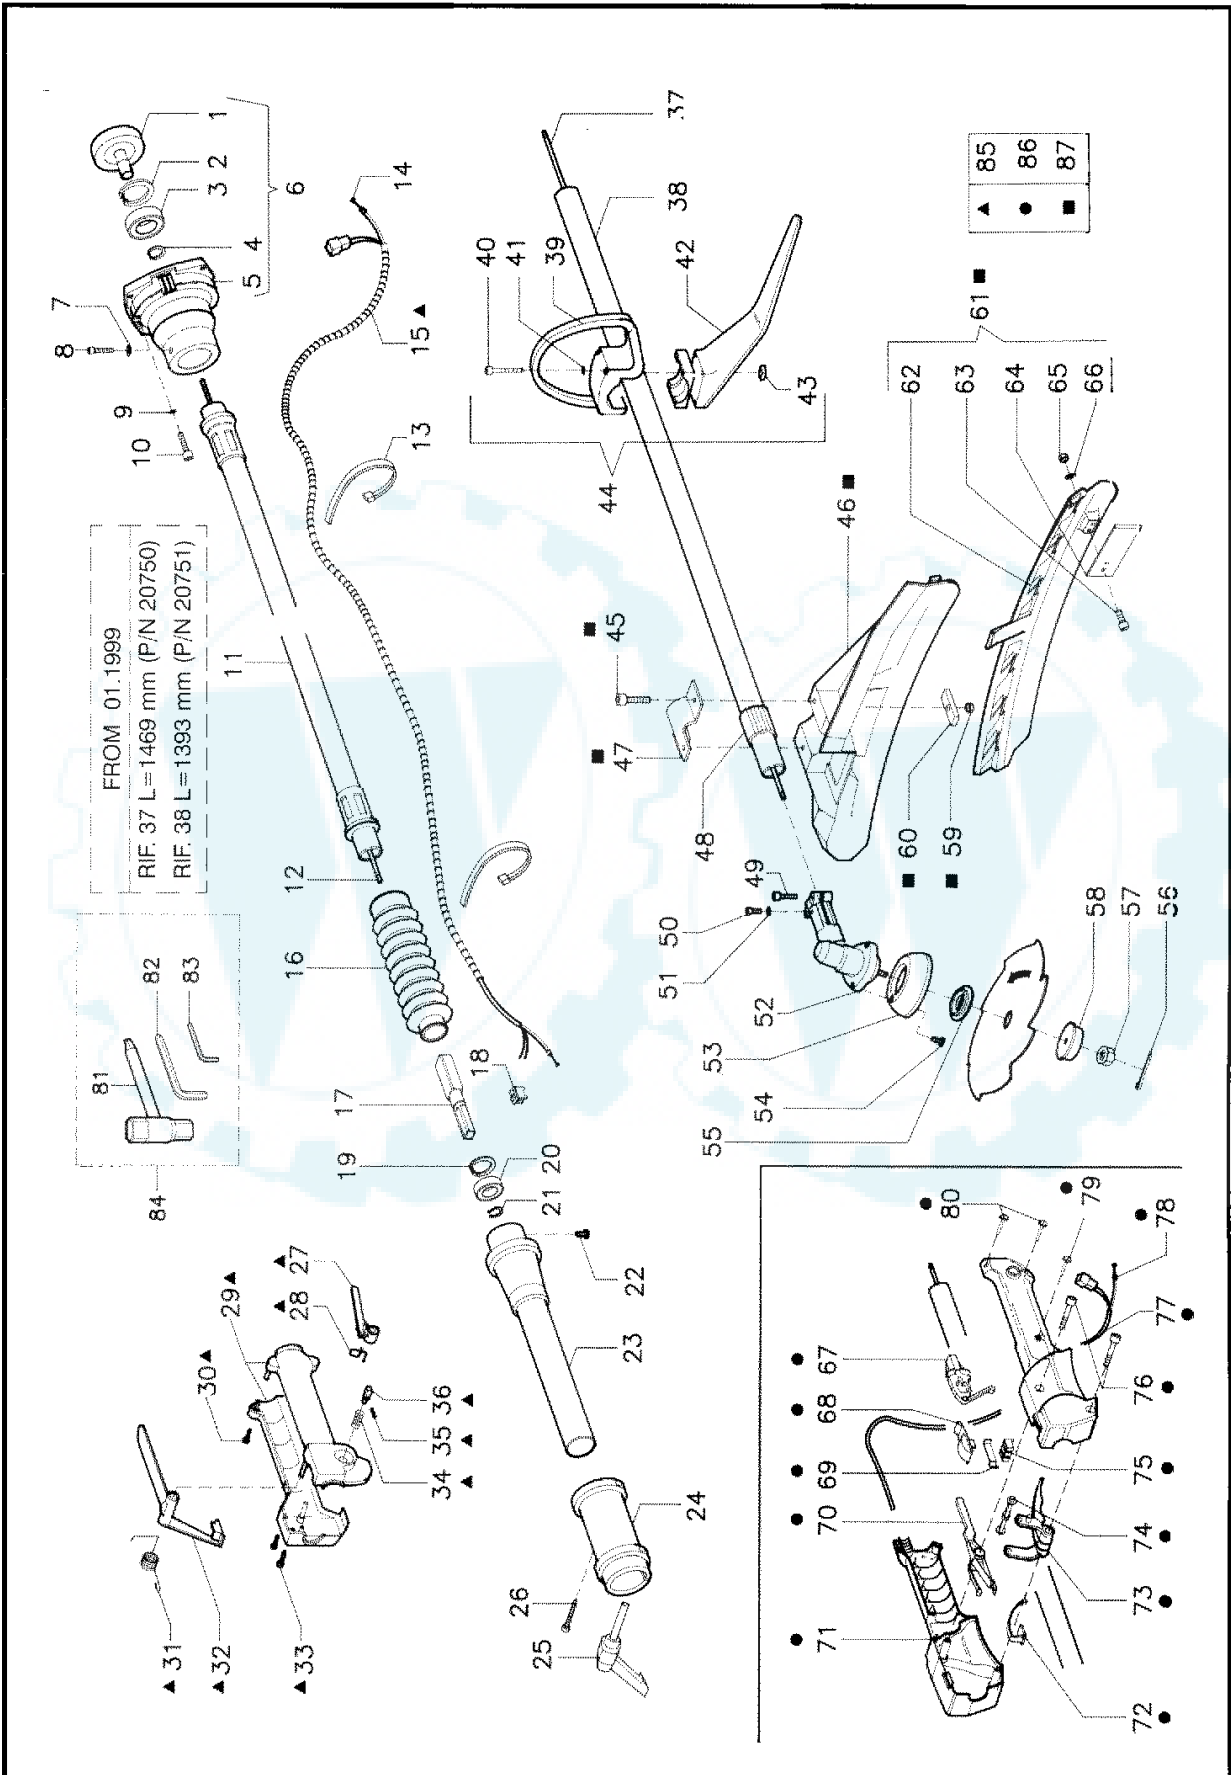

Maggio - May 1998 TRASMISSIONE Z - TRANSMISSION Z D. 26mm (43 - 52 cm³) - GR. 7

TRASMISSIONE Z - TRANSMISSION Z D. 26mm (43 - 52 cm³) - GR. 7