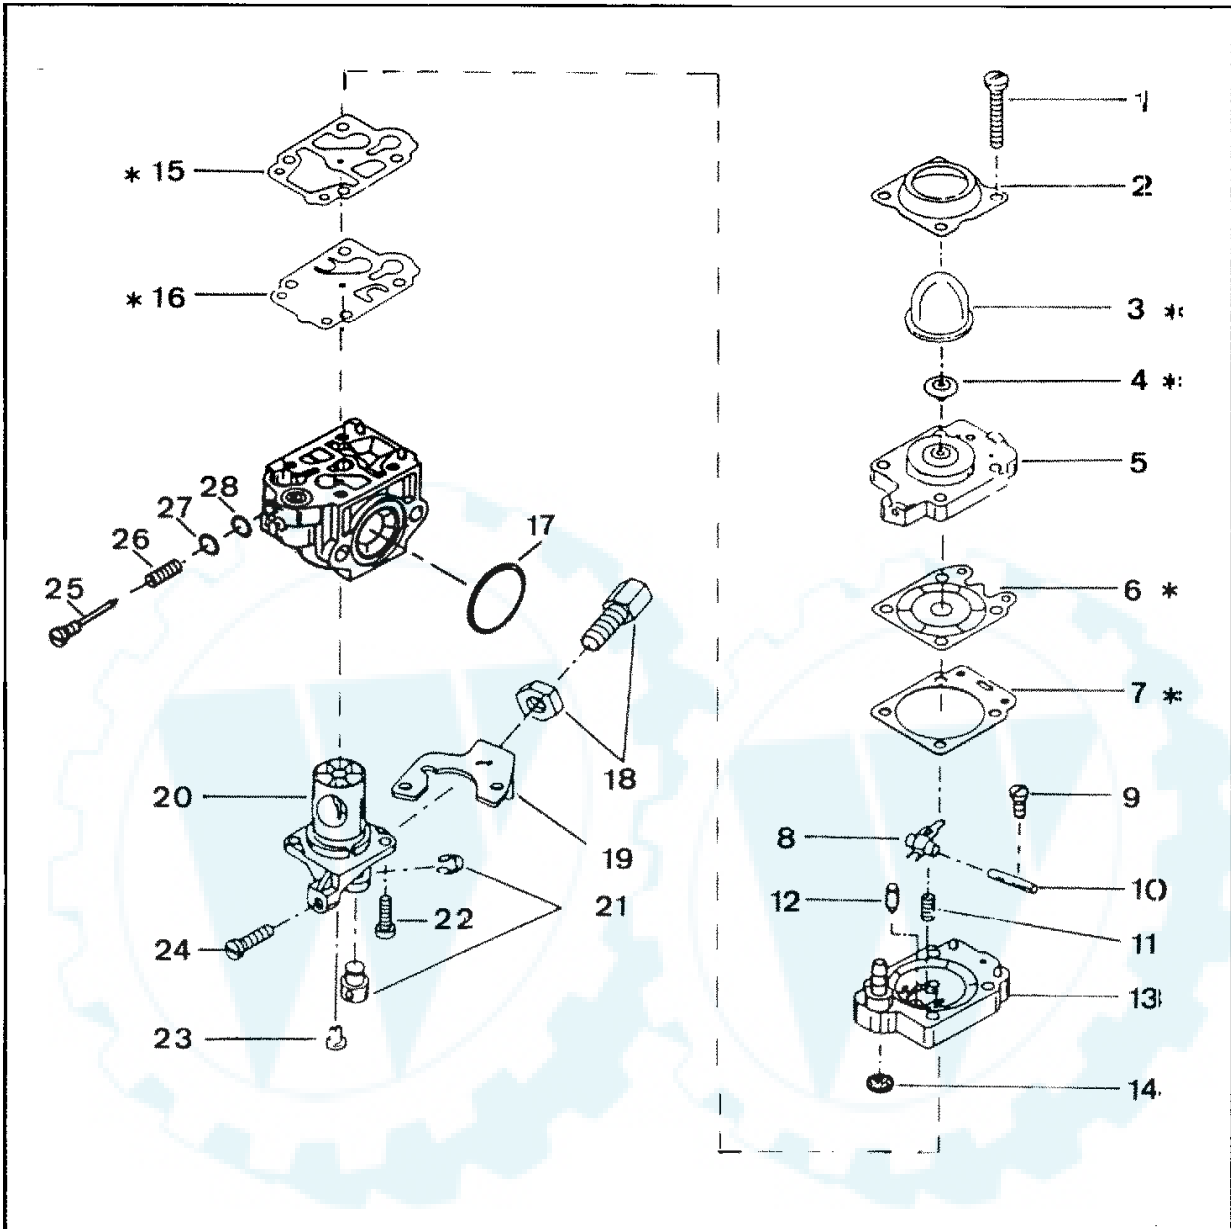

Gr 10 CARBURATORE - CARBURATEUR - CARBURETOR Mod. WYK-89 32/37 CM³

RIF. REF.	COD. N° / P. P / N°.	DESCRIZIONE - DESCRIPTION	RIF. REF.	COD. N° / P. P / N°.	DESCRIZIONE - DESCRIPTION
1	20232	VITE - VIS - SCREW	16	20247	GUARNIZIONE - JOINT - GASKET
2	20233	COPERCHIO - COUVERCLE - COVER	17	20248	O.R.
3	20234	BULBO - BULBE - PRIMER	18	20249	VITE - VIS - SCREW
4	20235	VALVOLA - CLAPET - VALVE	19	20250	SUPPORTO - SUPPORT - BRACKET
5	20236	CORPO VAL. - FLASQUE - VALVE BODY	20	20847	VALVOLA - CLAPET - VALVE ASSEMBLY
6	20237	MEMBRANA - MEMBRANE - DIAPHRAGM	21	20252	PERNO - PIVOT - SWIVEL
7	20238	GUARNIZIONE - JOINT - GASKET	22	20253	VITE - VIS - SCREW
8	20239	LEVA - LEVIER - LEVER	23	20254	TAPPO - BOUCHON - PLUG
9	20240	VITE - VIS - SCREW	24	20255	VITE - VIS - SCREW
10	20241	PERNO - AXE - PIN	25	20256	VITE - VIS - SCREW
11	20833	MOLLA - RESSORT - SPRING	26	20257	MOLLA - RESSORT - SPRING
12	20243	SPIILLO - POINTEAU - NEEDLE	27	20258	ROSETTA - RONDELLE - WASHER
13	20834	CORPO POMPA - FLASQUE - PUMP BODY	28	20259	O.R.
14	20245	FILTRO - FILTRE - FILTER	29	20589	KIT MEMBRANE - KIT MEM. - DIAPH. KIT