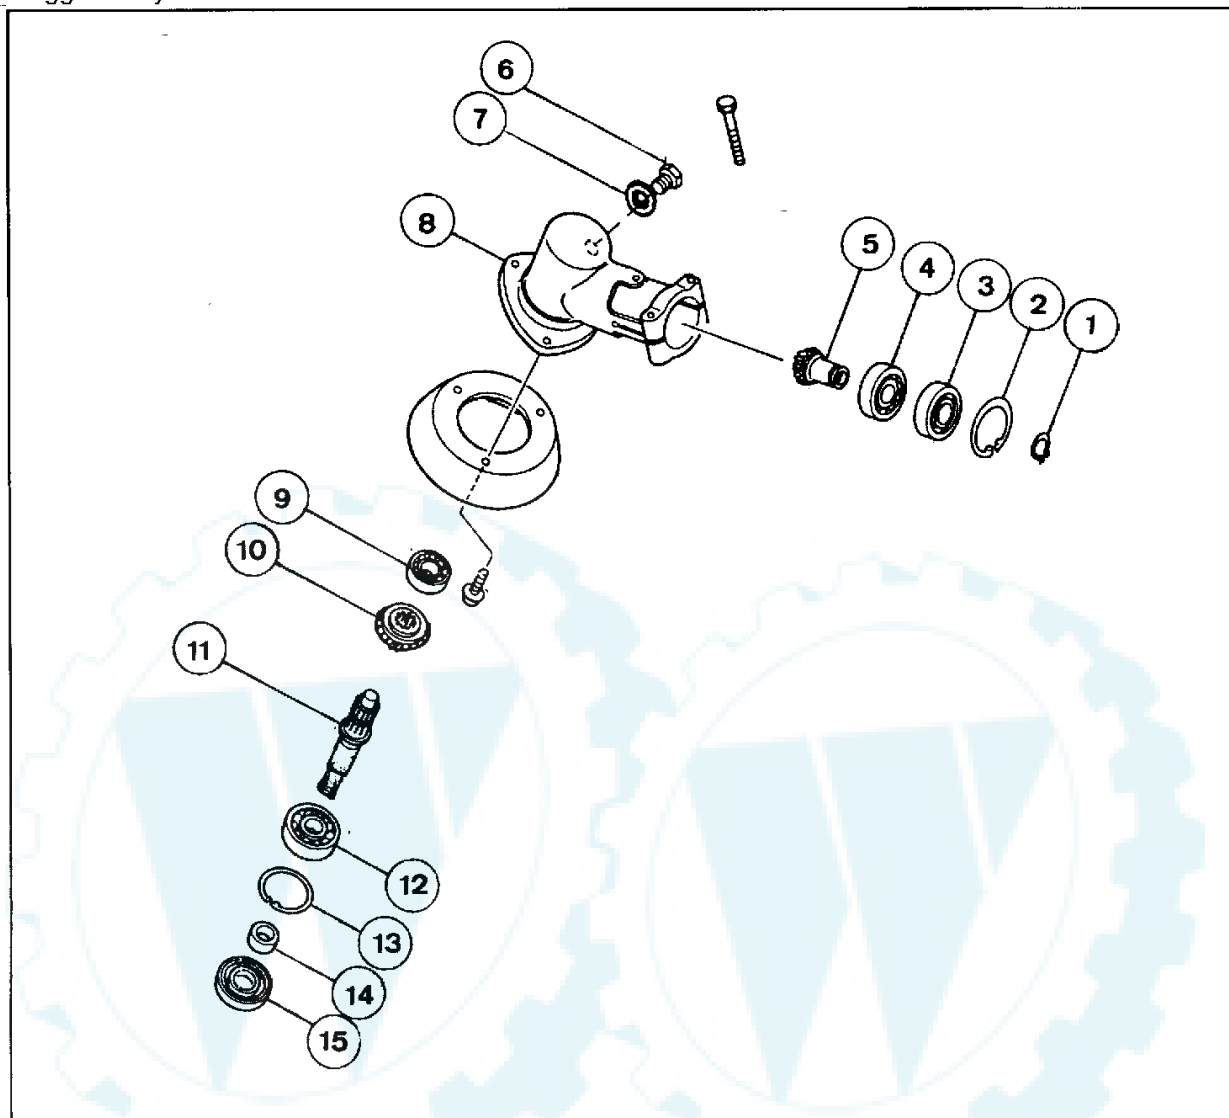

**RICAMBI
PIECES DETACHEES
SPARE PARTS**

**MOD. BIG. 3.2 / 3.7
L - B**

GR 4B - Coppia conica - Renvoi d'angle - Bevel Gear

GR 9 - Trasmissione - Transmission

GR 10 - Carburatore - Carburateur - Carburetor

GR 11 - Motore - Moteur - Engine

Maggio - May 1998

COPPIA CONICA - RENVOI D'ANGLE - BEVEL GEAR GR. 4/B
ACTIVE COD. 20599 - (MOD. BIG 32 - 37 CM³ / L - B)

RIF.	COD	Q.	DESCRIZIONE
REF.	P/N°		DESCRIPTION
1	20900	1	ANELLO ELAS. - CIRCLIP - SNAP RING
2	20901	1	ANELLO ELAS. - CIRCLIP - SNAP RING
3	20902	1	CUSCINETTO - ROULEMENT - BEARING
4	20903	1	CUSCINETTO - ROULEMENT - BEARING
5	20907	1	PIGNONE - PIGNON - BEVEL PINION
6	20223	1	TAPPO - BOUCHON - PLUG
7	20224	1	RONDELLA - RONDELLE - WASHER
8	20904	1	SCATOLA - CARTER - HOUSING
9	20905	1	CUSCINETTO - ROULEMENT - BEARING
10	20908	1	CORONA - COURONNE - CROWN
11	20909	1	ALBERO - ARBRE - SHAFT
12	20641	1	CUSCINETTO - ROULEMENT - BEARING
13	20229	1	ANELLO ELAS. - CIRCLIP - SNAP RING
14	20910	1	DISTANZIALE - ENTRETOISE - SPACER
15	20906	1	ANELLO TENUTA - JOINT - SEAL