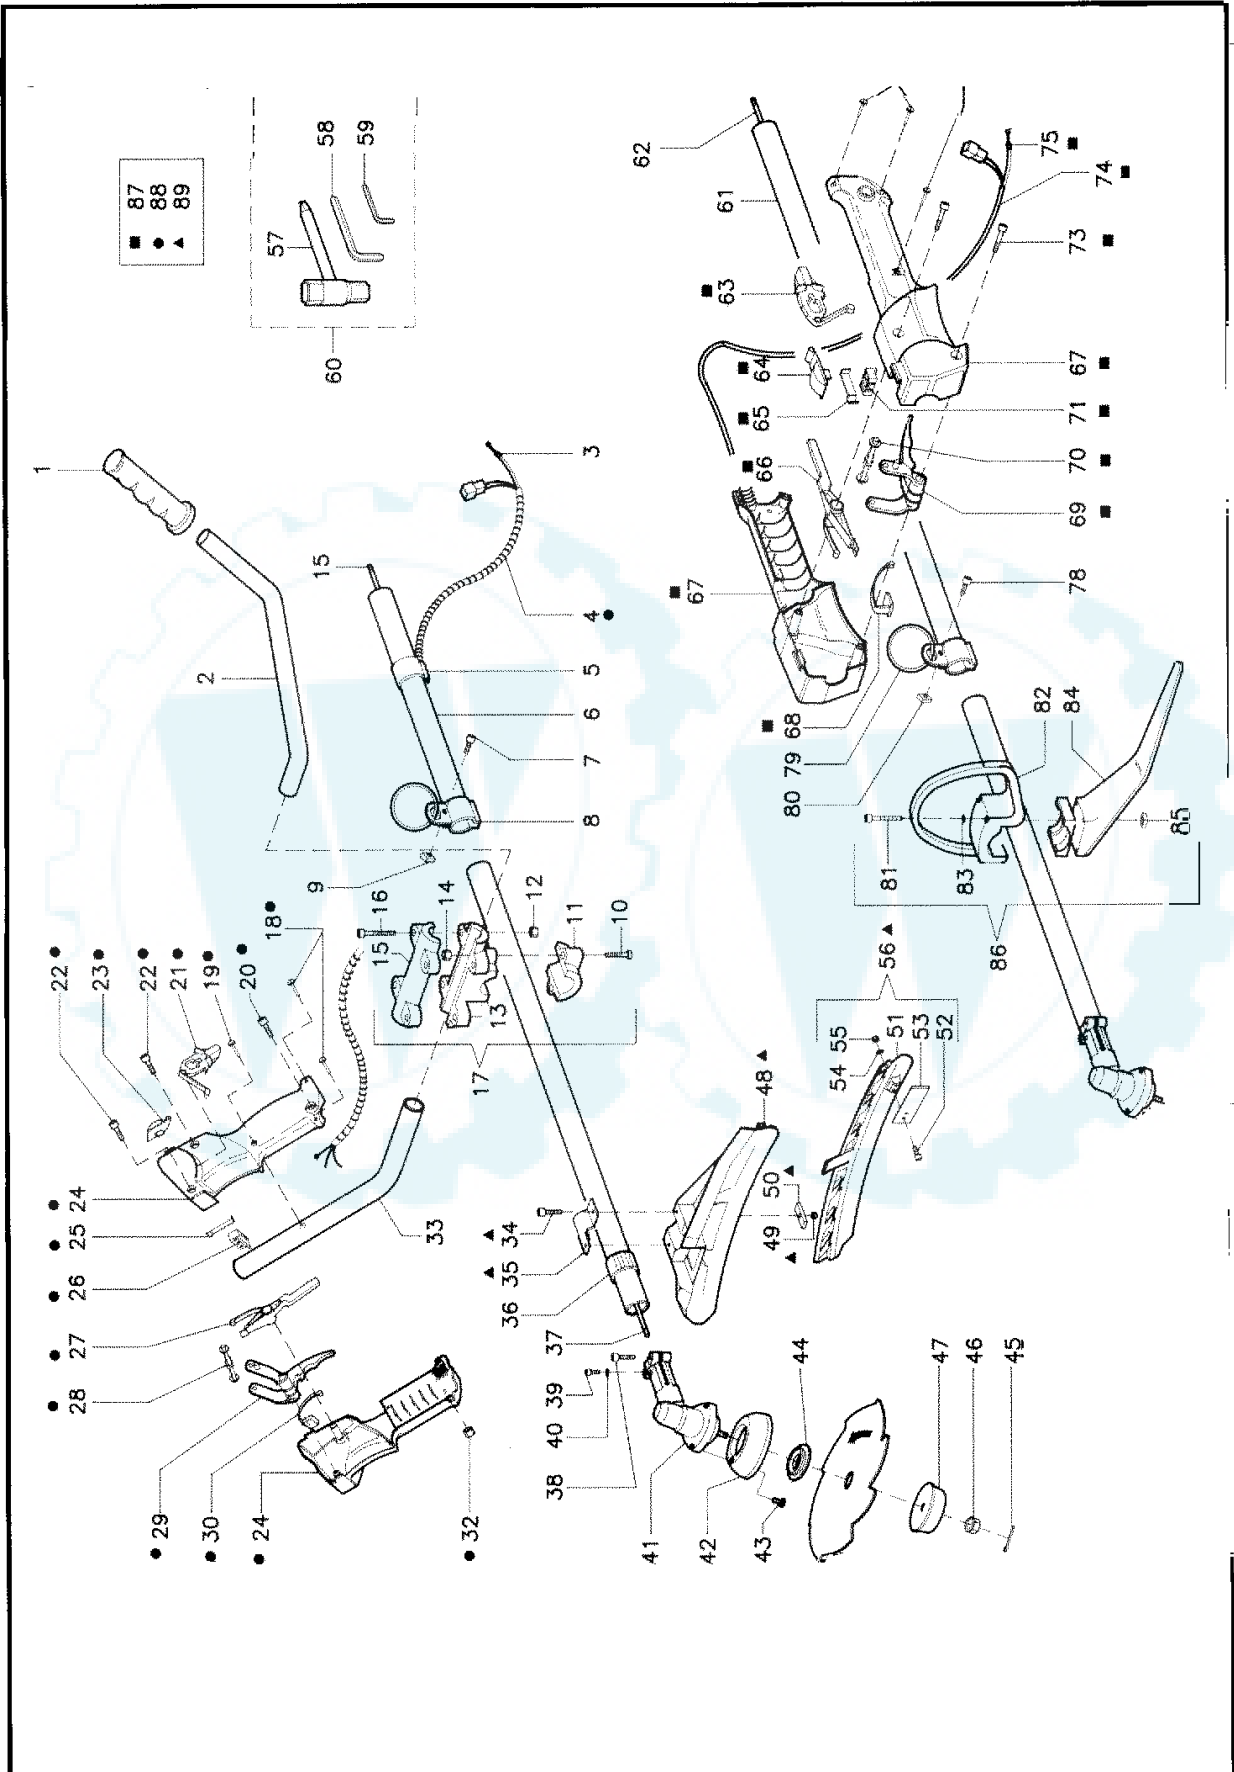

Maggio - May 1998

TRASMISSIONE L/B 32-37 cm³ - GR. 9

TRASMISSIONE - TRANSMISSION D. 26mm (32 - 37 cm³) - GR. 9

RIF.	COD.	Q.	DESCRIZIONE - DESCRIPTION	RIF.	COD.	Q.	DESCRIZIONE - DESCRIPTION
REF.	N° / P. P / N°.			REF.	N° / P. P / N°.		
1	20859	1	IMPUGNATURA - POIGNEE - HANDLE	58	20426	1	CHIAVE BRUGOLA - SPANNER (DIAM. 5)
2	20141	1	MANUBRIO - GUIDON - HANDLE (SX)	59	20425	1	CHIAVE BRUGOLA - SPANNER (DIAM. 4)
3	20761	1	CAVO ACC. - CABLE ACC. - CABLE ACC.	60	20744	1	ATTREZZI - OUTILS - TOOLS
4	20763	1	CAVO+CABL. - CABLE+CABLE - THROTTLE CAB	61	20593	1	TUBO COM. - TUYAU COM. - TUBE COM.
5	20331	1	FASCETTA - OEILLET - EYELET	62	20592	1	ALBERO TRASM. - ARBRE - SHAFT
6	20593	1	TUBO COM. - TUYAU COM. - TUBE COM.	63	20865	1	LEVA 1/3 - LEVIER 1/3 - LEVER 1/3
7	20168	1	VITE - VIS - SCREW	64	20874	1	BOTTONE - BOUTON - KNOB
8	20749	1	GANCIO - CROCHET - HOOK	65	20760	1	INTERRUT. - INTERRUPT. - SWITCH
9	20176	1	DADO - ECROU - NUT	66	20866	1	LEVA SICUR. - LEVIER - LEVER
10	20174	2	VITE - VIS - SCREW	67	20863	1	IMPUGNATURA - POIGNEE - HANDLE
11	20678	1	FASCETTA 26 - OEILLET 26 - EYELET 26	68	20869	1	MOLLA - RESSORT - SPRING
12	20176	4	DADO - ECROU - NUT	69	20867	1	LEVA ACC - LEVIER ACC - LEVER ACC
13	20677	1	MOZZO 26 - MOYEUR 26 - HUB 26	70	20868	1	PERNO ACC. - PIVOT ACC - PIN ACC.
14	20176	2	DADO - ECROU - NUT	71	20864	1	SUPPORTO - SUPPORT - MOUNTING
15	20636	1	COPERCHIO 26 - COUVERCLE 26 - COVER 26	72			
16	20174	4	VITE - VIS - SCREW	73	20877	2	VITE - VIS - SCREW
17	20679	1	MOZZO COMP. - MOYEUR COMP. - HUB COMP.	74	20764	1	CAVO+CABL. - CABLE+CABLE - THROTTLE CAB.
18	20171	1	VITE - VIS - SCREW	75	20762	1	CAVO ACC. - CABLE ACC. - CABLE ACC
19	20171	1	VITE - VIS - SCREW	76	20486	1	VITE - VIS - SCREW
20	20002	1	VITE - VIS - SCREW	77	20171	2	VITE - VIS - SCREW
21	20865	1	LEVA 1/3 - LEVIER 1/3 - LEVER 1/3	78	20168	1	VITE - VIS - SCREW
22	20877	2	VITE - VIS - SCREW	79	20749	1	GANCIO - CROCHET - HOOK
23	20874	1	BOTTONE - BOUTON - KNOB	80	20176	1	DADO - ECROU - NUT
24	20860	1	IMPUGNATURA - POIGNEE - HANDLE	81	20878	4	VITE - VIS - SCREW
25	20760	1	INTERRUT. - INTERRUPT. - SWITCH	82	20745	1	IMPUGNATURA 26 - POIGNEE 26 - HANDLE 26
26	20864	1	SUPPORTO - SUPPORT - MOUNTING	83	20037	4	RONDELLA - RONDELLE - WASHER
27	20866	1	LEVA SICUR. - LEVIER - LEVER	84	20746	1	PROTEZIONE 26 - PROTECTION 26 - GUARD 26
28	20868	1	PERNO ACC. - PIVOT ACC - PIN ACC.	85	20060	4	DADO - ECROU - NUT
29	20867	1	LEVA ACC - LEVIER ACC - LEVER ACC	86	20747	1	IMP. COM. 26-POIGNEE COM. 26-HANDLE COM 26
30	20869	1	MOLLA - RESSORT - SPRING	87	20873	1	L-KIT-26: IMP. ACC. - POIG. ACC - HANDLE ACC.
31				88	20872	1	B-KIT: IMP. ACC. - POIG. ACC - HANDLE ACC.
32	20176	1	DADO - ECROU - NUT	89	20548	1	DIFESA C.-CAPOT C.-GUARD C. (VERDE-GREEN)
33	20140	1	MANUBRIO - GUIDON - HANDLE (DX)	89	20695	1	DIFESA C.-CAPOT C.-GUARD C. (NERA-BLACK)
34	20168	2	VITE - VIS - SCREW	89	20696	1	DIFESA C.-CAPOT C.-GUARD C. (ROSSA-RED)
35	20545	1	FASC. DIF. - OEILLET CAP. - EYELET GUA.				
36	20675	1	DISTANZIALE - ENTRETOISE - SPACER				
37	20592	1	ALBERO TRASM. - ARBRE - SHAFT				
38	20047	2	VITE - VIS - SCREW				
39	20173	1	VITE - VIS - SCREW				
40	20364	1	RONDELLA - RONDELLE - WASHER				
41	20599	1	SCAT. INGR. - COUP CON - BEVELGEAR				
42	20135	1	PROTEZ. - CAPOT - GUARD				
43	20172	3	VITE - VIS - SCREW				
44	20600	1	FLANGIA - FLASQUE - FLANGE (SUP)				
45	20623	1	COPPIGLIA - PIVOT - PIN				
46	20602	1	DADO - ECROU - NUT				
47	20740	1	FLANGIA - FLASQUE - FLANGE (INF)				
48	20543	1	DIFESA - CAPOT - GUARD (VERDE - GREEN)				
48	20684	1	DIFESA - CAPOT - GUARD (NERA - BLACK)				
48	20685	1	DIFESA - CAPOT - GUARD (ROSSA - RED)				
49	20176	2	DADO - ECROU - NUT				
50	20546	2	PIASTRINA - PLATE				
51	20544	1	SPOILER				
52	20277	2	VITE - VIS - SCREW				
53	20547	1	LAMETTA - COUTEAU - KNIFE				
54	20278	2	RONDELLA - RONDELLE - WASHER				
55	20060	2	DADO - ECROU - NUT				
56	20629	1	SPOILER COMPL.				
57	20535	1	CHIAVE CANDELA - PLUG SPANNER