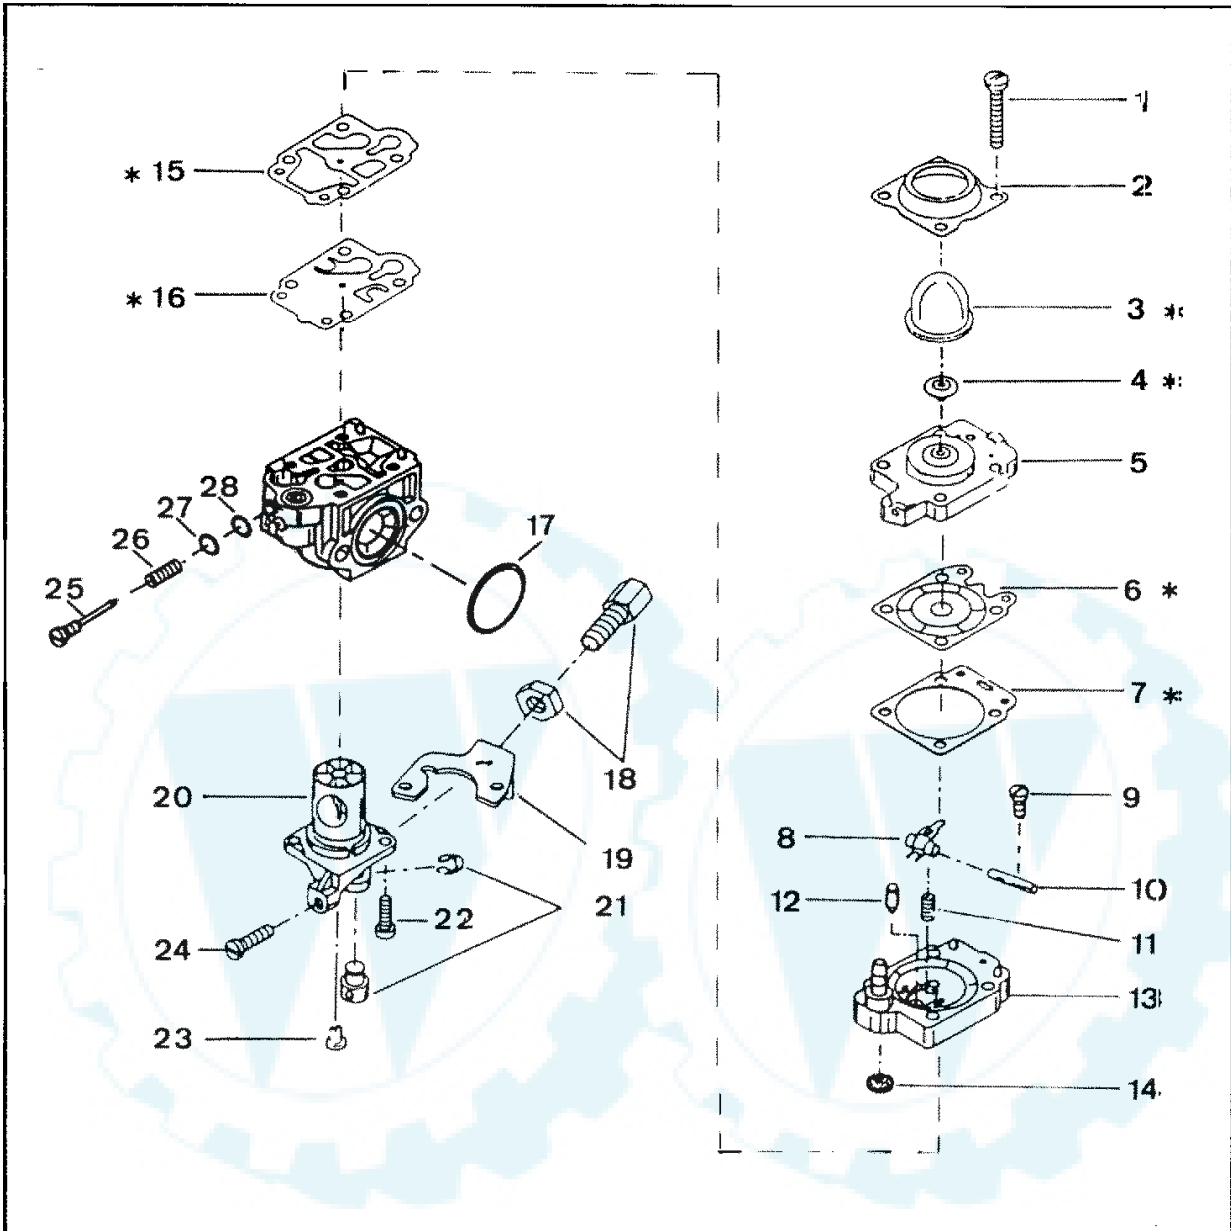

Maggio - May 1998

Gr 10 CARBURATORE - CARBURATEUR - CARBURETOR Mod. WYK-89 32/37 CM³

RIF. REF.	COD. N° / P. P / N°.	DESCRIZIONE - DESCRIPTION	RIF. REF.	COD. N° / P. P / N°.	DESCRIZIONE - DESCRIPTION
1	20232	VITE - VIS - SCREW	16	20247	GUARNIZIONE - JOINT - GASKET
2	20233	COPERCHIO - COUVERCLE - COVER	17	20248	O.R.
3	20234	BULBO - BULBE - PRIMER	18	20249	VITE - VIS - SCREW
4	20235	VALVOLA - CLAPET - VALVE	19	20250	SUPPORTO - SUPPORT - BRACKET
5	20236	CORPO VAL. - FLASQUE - VALVE BODY	20	20847	VALVOLA - CLAPET - VALVE ASSEMBLY
6	20237	MEMBRANA - MEMBRANE - DIAPHRAGM	21	20252	PERNO - PIVOT - SWIVEL
7	20238	GUARNIZIONE - JOINT - GASKET	22	20253	VITE - VIS - SCREW
8	20239	LEVA - LEVIER - LEVER	23	20254	TAPPO - BOUCHON - PLUG
9	20240	VITE - VIS - SCREW	24	20255	VITE - VIS - SCREW
10	20241	PERNO - AXE - PIN	25	20256	VITE - VIS - SCREW
11	20833	MOLLA - RESSORT - SPRING	26	20257	MOLLA - RESSORT - SPRING
12	20243	SPIILLO - POINTEAU - NEEDLE	27	20258	ROSETTA - RONDELLE - WASHER
13	20834	CORPO POMPA - FLASQUE - PUMP BODY	28	20259	O.R.
14	20245	FILTRO - FILTRE - FILTER	29	20589	KIT MEMBRANE - KIT MEM. - DIAPH. KIT