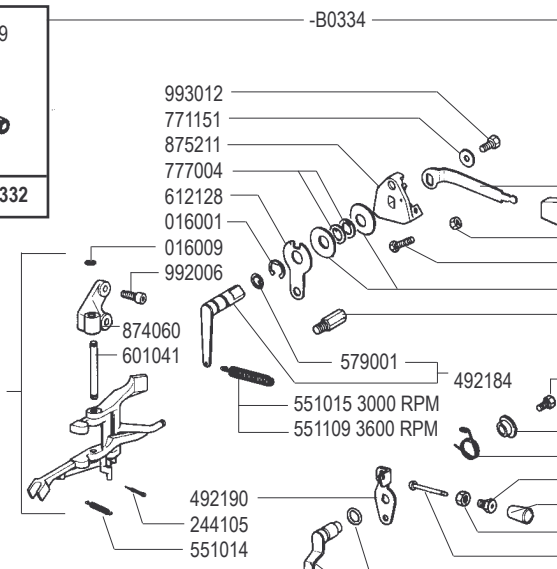

- ADN 37-43
- ADN 45-48-54-60

RICAMBI - SPARE PARTS - ERSATZTEILE - PIECES DETACHEES - REPUESTOS

- ADN 37-43
- ADN 45-48-54-60

- 227178
- 227136 Dx
- 227135 Sx
- 227176 Sx con foro isp with inspection