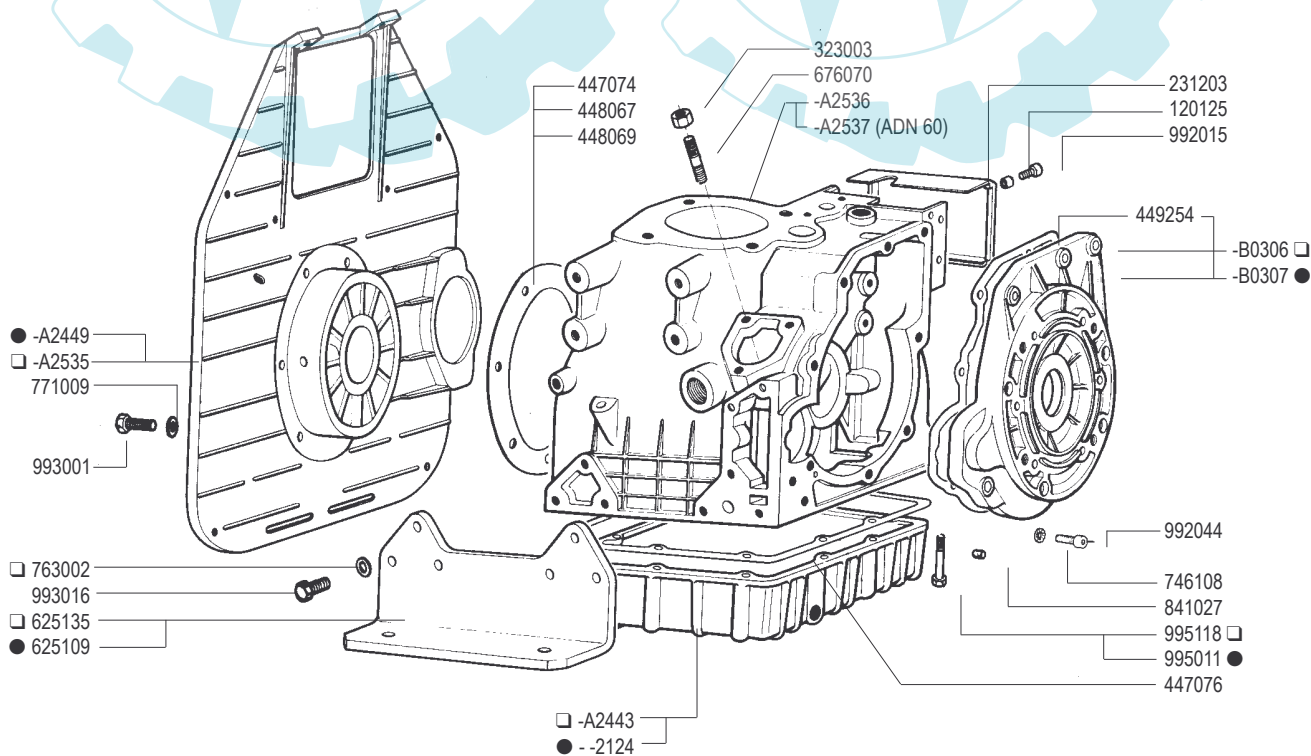

RICAMBI - SPARE PARTS - ERSATZTEILE - PIECES DETACHEES - REPUESTOS

ADN W - VW

ADN Testa nuova dal N 2260001 - ADN New type cylinder head from Serial N 2260001

cod. -B0369 SHORT BLOCK ADN 37 W
 cod. -B0371 SHORT BLOCK ADN 43 W
 cod. -B0373 SHORT BLOCK ADN 45 W

cod. -B0374 SHORT BLOCK ADN 48 W
 cod. -B0375 SHORT BLOCK ADN 54 W

RICAMBI - SPARE PARTS - ERSATZTEILE - PIECES DETACHEES - REPUESTOS

- ADN 37-43
- ADN 45-48-54-60

RICAMBI - SPARE PARTS - ERSATZTEILE - PIECES DETACHEES - REPUESTOS

ADN 37-43
 ADN 45-48-54-60
 (*) Cod -B0377
 Valido dal n. 2260001
 fino al n :
 From engine Serial n 2260001
 up to engine N :
 ADN 45 N. 2568648
 ADN 37-43-48 N. 2575854
 ADN 54-60 N. 2575819

RICAMBI - SPARE PARTS - ERSATZTEILE - PIECES DETACHEES - REPUESTOS