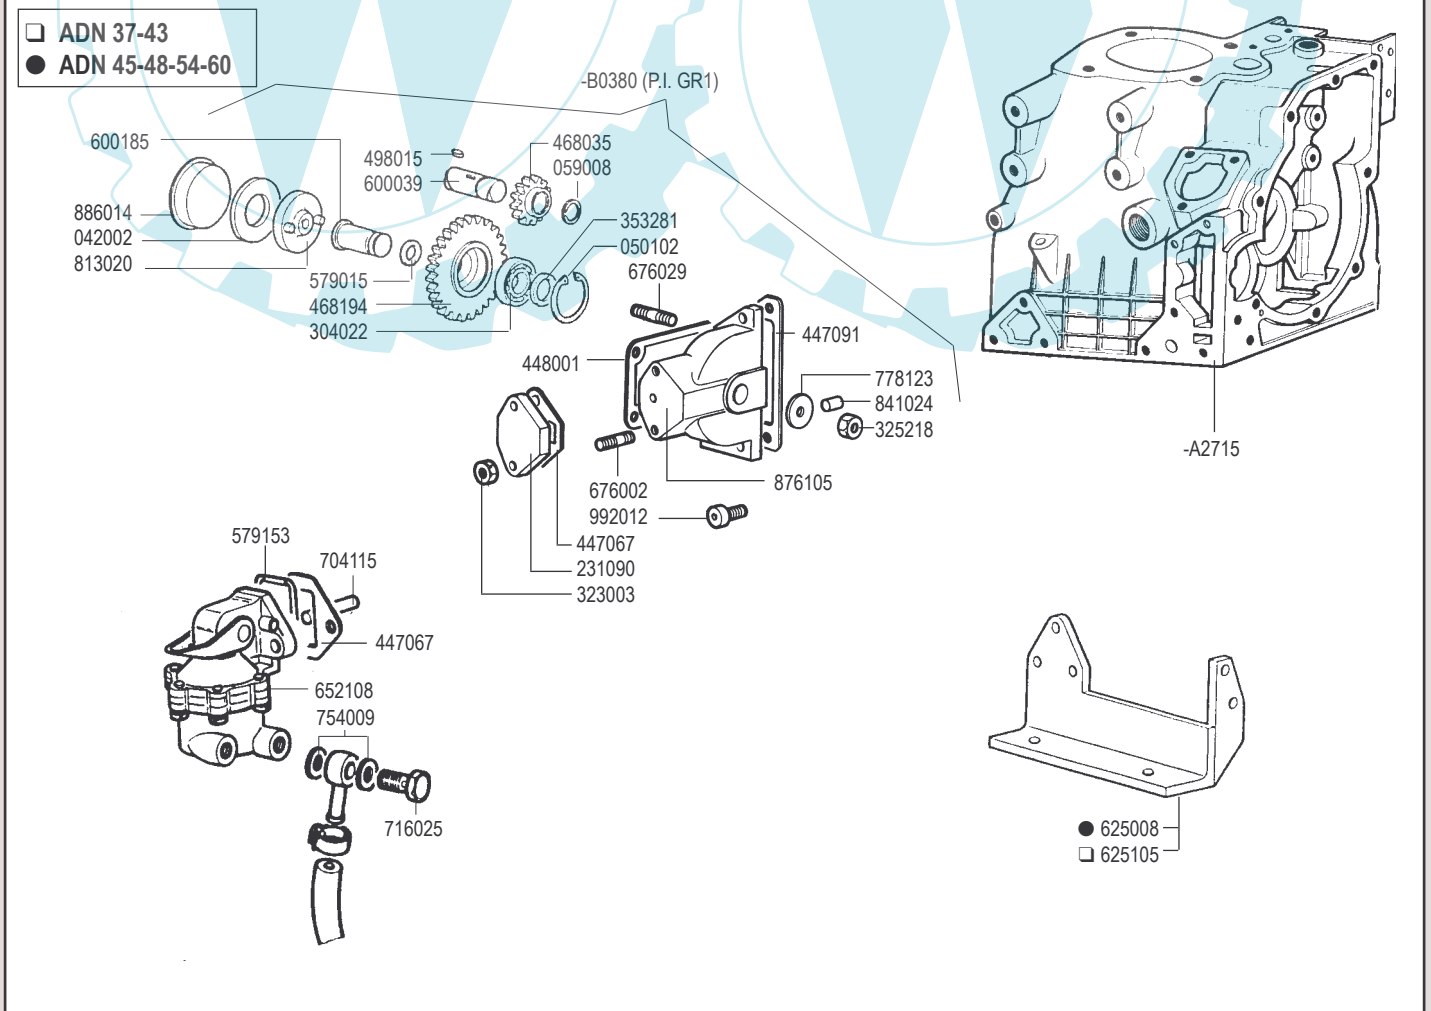

RICAMBI - SPARE PARTS - ERSATZTEILE - PIECES DETACHEES - REPUESTOS