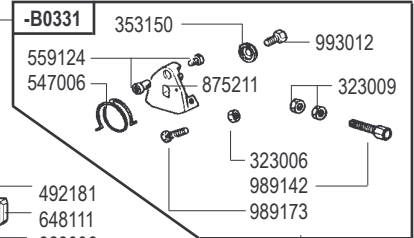

- ADN 37-43
- ADN 45-48-54-60

RICAMBI - SPARE PARTS - ERSATZTEILE - PIECES DETACHEES - REPUESTOS

- ADN 37-43
- ADN 45-48-54-60

- 227178
- 227136 Dx
- 227135 Sx
- 227176 Sx con foro isp with inspection