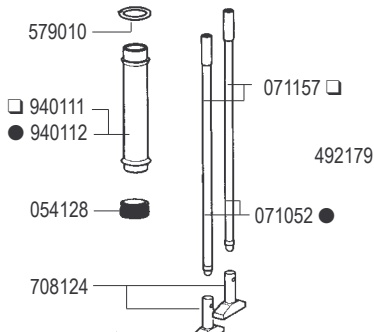

- ADN 37-43
- ADN 45-48-54-60

RICAMBI - SPARE PARTS - ERSATZTEILE - PIECES DETACHEES - REPUESTOS

- ADN 37-43
- ADN 45-48-54-60

- 227178
- 227136 Dx
- 227135 Sx
- 227176 Sx con foro isp with inspection