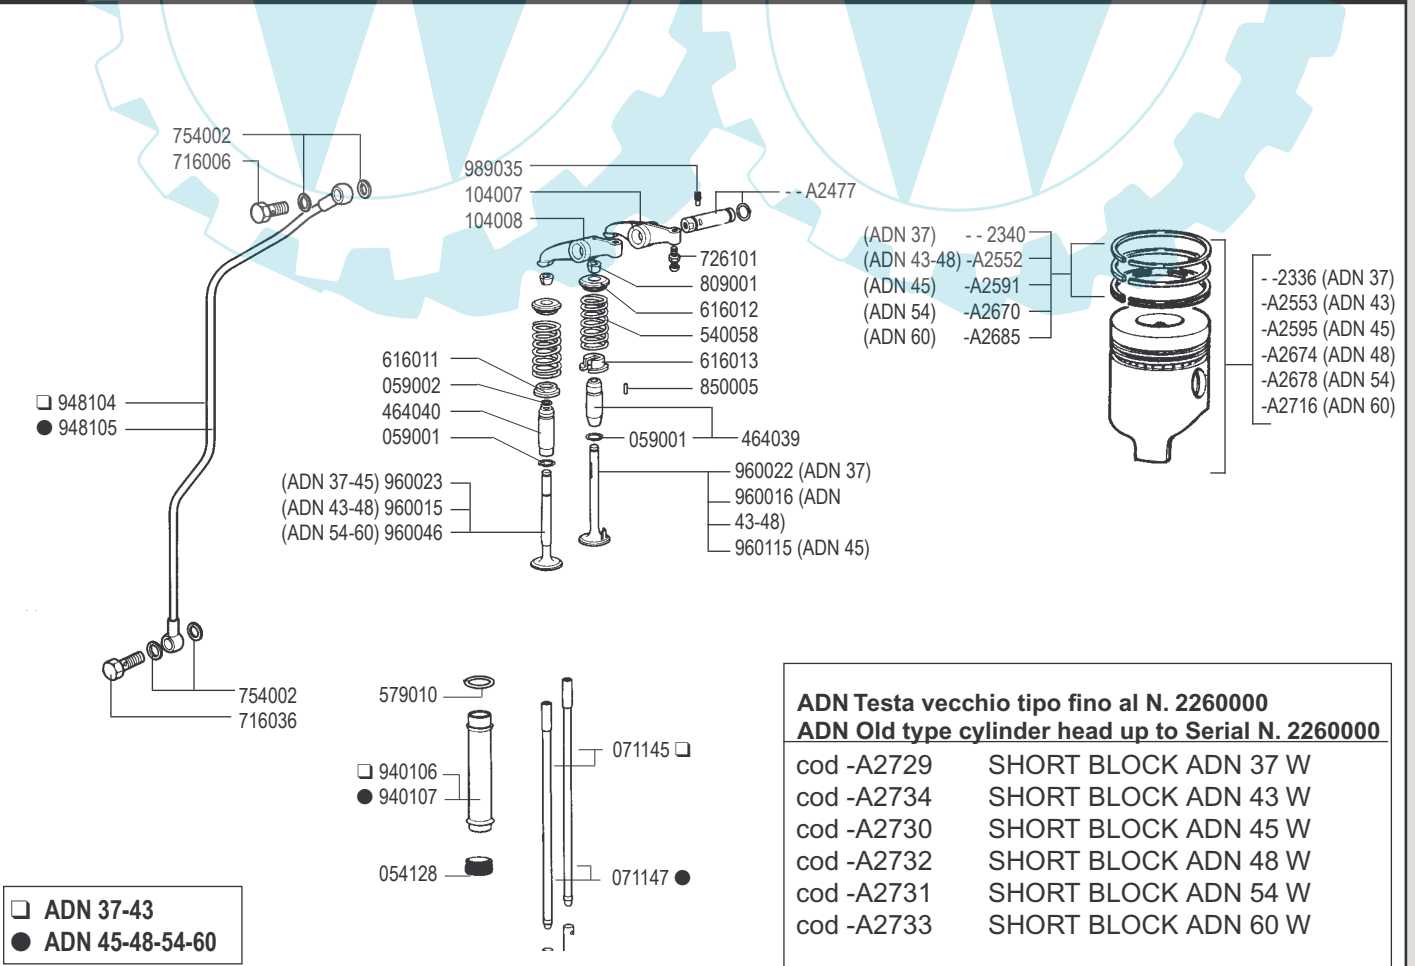

RICAMBI - SPARE PARTS - ERSATZTEILE - PIECES DETACHEES - REPUESTOS

Per motori fino alla matricola n. 2260000 - Up to engines Serial No. 2260000 - Pour moteurs jusqu'au nr. 2260000