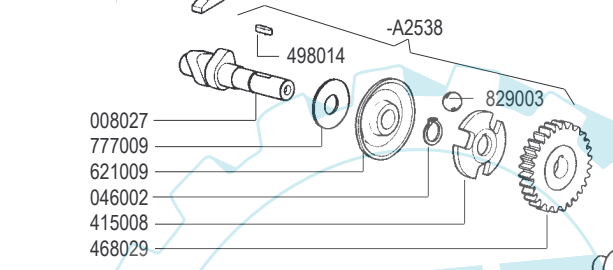

- ADN 37-43
- ADN 45-48-54-60

RICAMBI - SPARE PARTS - ERSATZTEILE - PIECES DETACHEES - REPUESTOS

- ADN 37-43
- ADN 45-48-54-60

- 227178
- 227136 Dx
- 227135 Sx
- 227176 Sx con foro isp with inspection