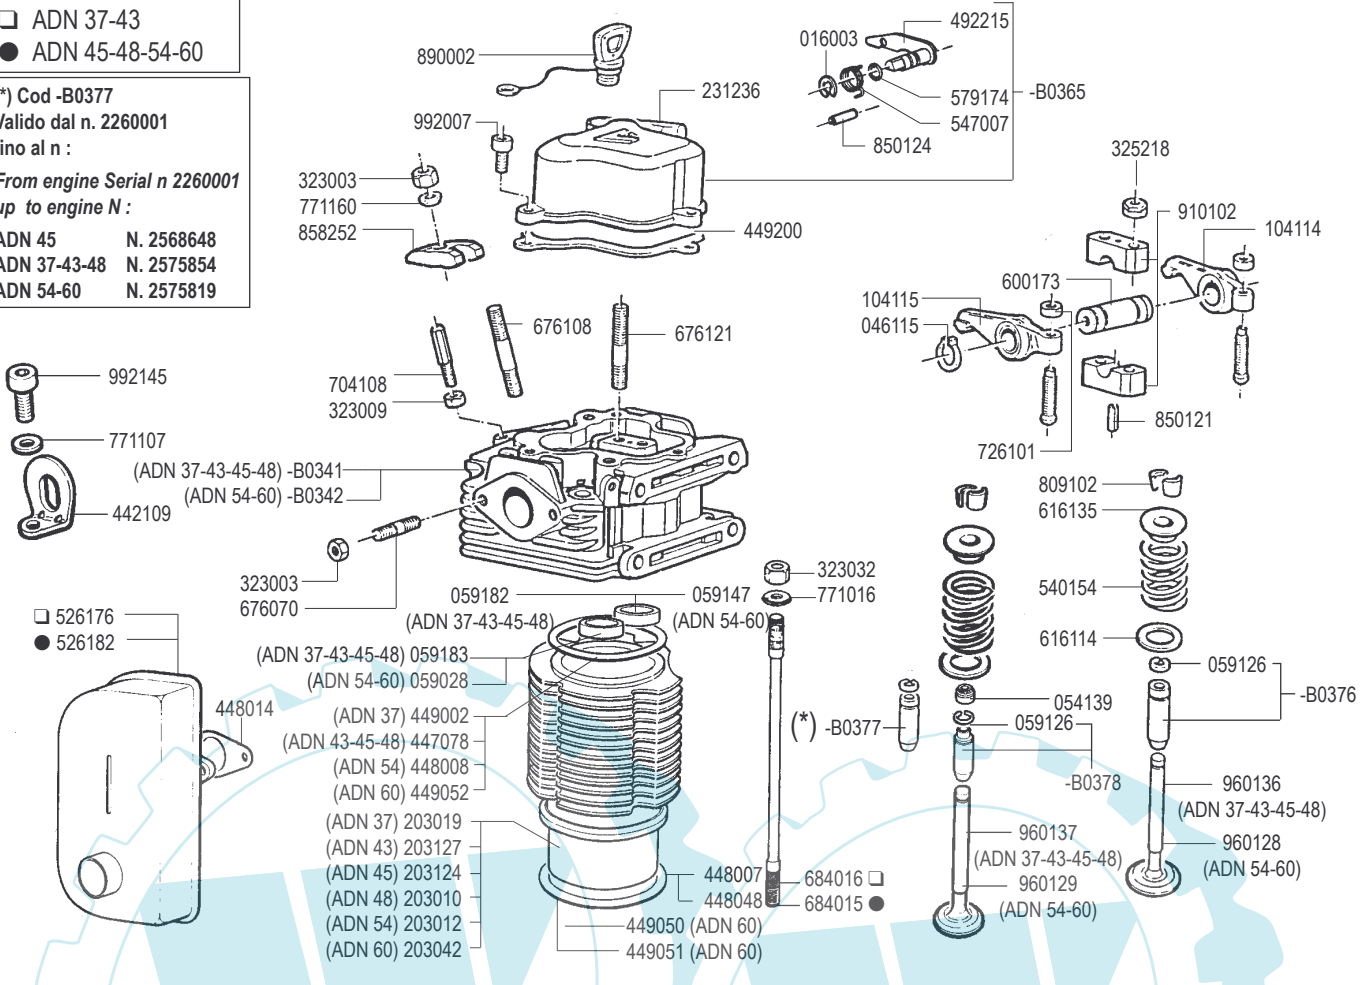

RICAMBI - SPARE PARTS - ERSATZTEILE - PIECES DETACHEES - REPUESTOS

ADN W - VW

ADN Testa nuova dal N 2260001 - ADN New type cylinder head from Serial N 2260001

cod. -B0369 SHORT BLOCK ADN 37 W
 cod. -B0371 SHORT BLOCK ADN 43 W
 cod. -B0373 SHORT BLOCK ADN 45 W

cod. -B0374 SHORT BLOCK ADN 48 W
 cod. -B0375 SHORT BLOCK ADN 54 W

RICAMBI - SPARE PARTS - ERSATZTEILE - PIECES DETACHEES - REPUESTOS

- ADN 37-43
- ADN 45-48-54-60

RICAMBI - SPARE PARTS - ERSATZTEILE - PIECES DETACHEES - REPUESTOS

ADN 37-43
 ADN 45-48-54-60
 (*) Cod -B0377
 Valido dal n. 2260001
 fino al n :
 From engine Serial n 2260001
 up to engine N :
 ADN 45 N. 2568648
 ADN 37-43-48 N. 2575854
 ADN 54-60 N. 2575819

RICAMBI - SPARE PARTS - ERSATZTEILE - PIECES DETACHEES - REPUESTOS

- ADN 37-43
- ADN 45-48-54-60

RICAMBI - SPARE PARTS - ERSATZTEILE - PIECES DETACHEES - REPUESTOS

- ADN 37-43
- ADN 45-48-54-60

RICAMBI - SPARE PARTS - ERSATZTEILE - PIECES DETACHEES - REPUESTOS

ADN 37-43

PRIMULA