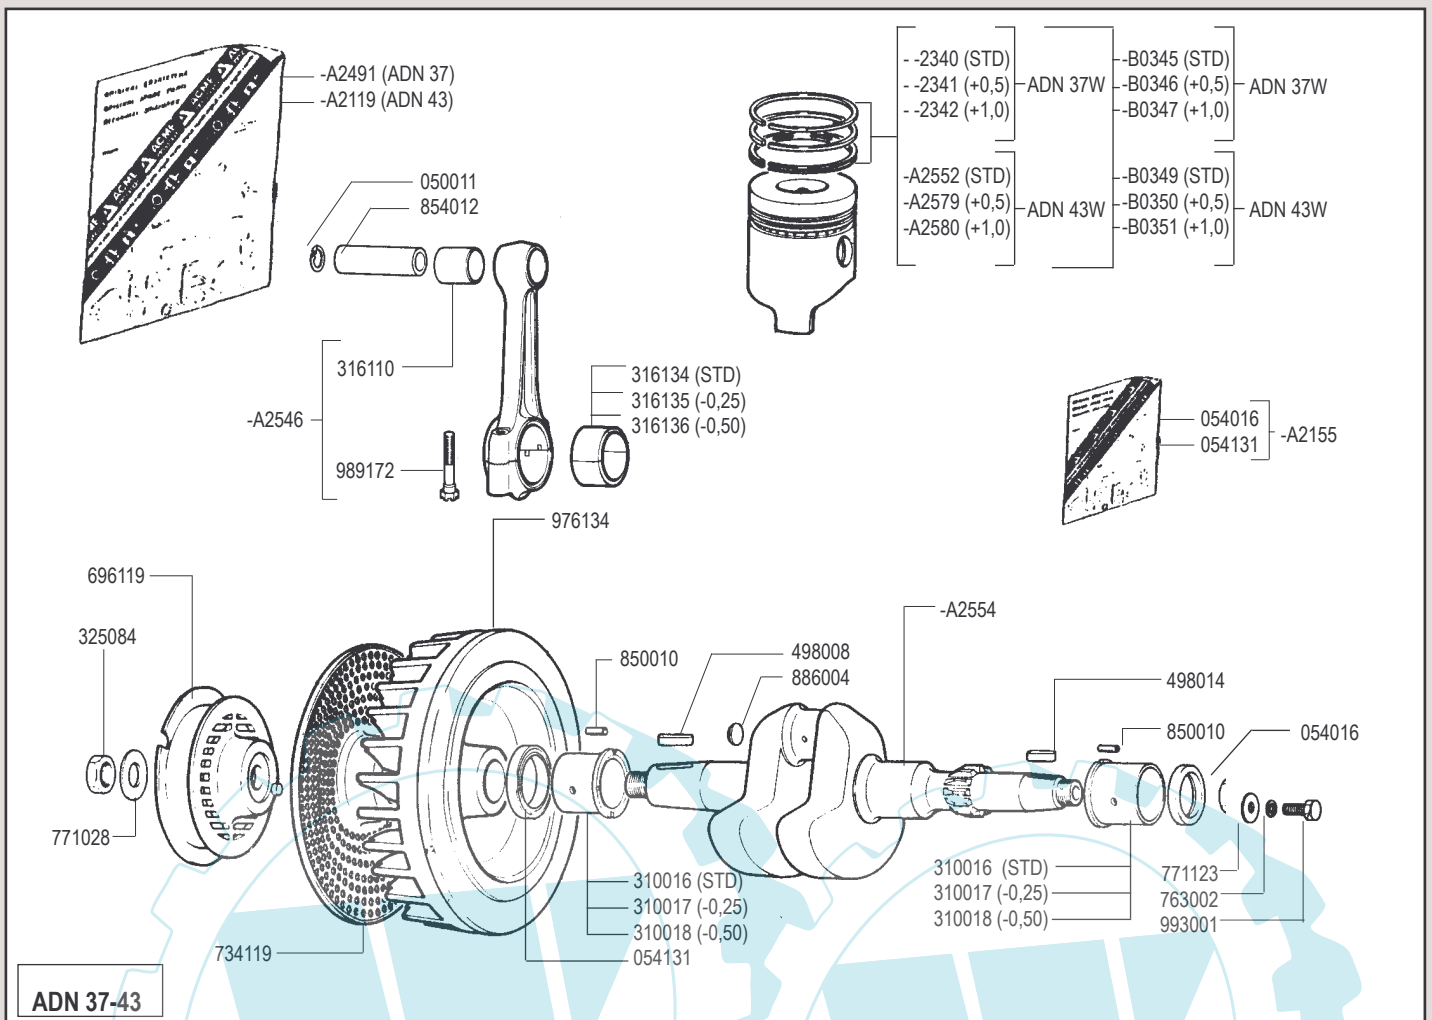

RICAMBI - SPARE PARTS - ERSATZTEILE - PIECES DETACHEES - REPUESTOS

ADN W - VW

ADN Testa nuova dal N 2260001 - ADN New type cylinder head from Serial N 2260001

cod. -B0369 SHORT BLOCK ADN 37 W
 cod. -B0371 SHORT BLOCK ADN 43 W
 cod. -B0373 SHORT BLOCK ADN 45 W

cod. -B0374 SHORT BLOCK ADN 48 W
 cod. -B0375 SHORT BLOCK ADN 54 W

RICAMBI - SPARE PARTS - ERSATZTEILE - PIECES DETACHEES - REPUESTOS

- ADN 37-43
- ADN 45-48-54-60

RICAMBI - SPARE PARTS - ERSATZTEILE - PIECES DETACHEES - REPUESTOS

ADN 37-43
 ADN 45-48-54-60
 (*) Cod -B0377
 Valido dal n. 2260001
 fino al n :
 From engine Serial n 2260001
 up to engine N :
 ADN 45 N. 2568648
 ADN 37-43-48 N. 2575854
 ADN 54-60 N. 2575819

RICAMBI - SPARE PARTS - ERSATZTEILE - PIECES DETACHEES - REPUESTOS