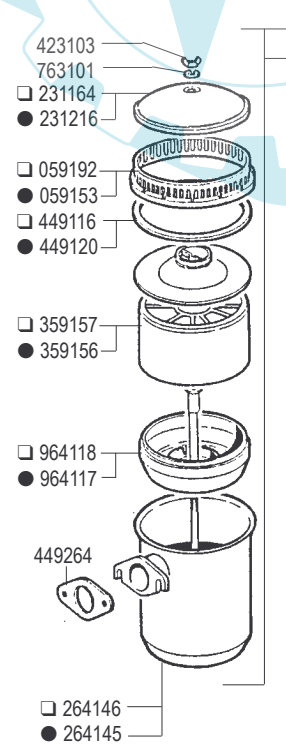

ADN 37-43
 ADN 45-48-54-60
 (*) Cod -B0377
 Valido dal n. 2260001
 fino al n :
 From engine Serial n 2260001
 up to engine N :
 ADN 45 N. 2568648
 ADN 37-43-48 N. 2575854
 ADN 54-60 N. 2575819

RICAMBI - SPARE PARTS - ERSATZTEILE - PIECES DETACHEES - REPUESTOS

ADN 37-43
 ADN 45-48-54-60

- ADN 37-43
- ADN 45-48-54-60

RICAMBI - SPARE PARTS - ERSATZTEILE - PIECES DETACHEES - REPUESTOS

- ADN 37-43
- ADN 45-48-54-60

- 227178
- 227136 Dx
- 227135 Sx
- 227176 Sx con foro isp with inspection

RICAMBI - SPARE PARTS - ERSATZTEILE - PIECES DETACHEES - REPUESTOS

- ADN 37-43
- ADN 45-48-54-60

RICAMBI - SPARE PARTS - ERSATZTEILE - PIECES DETACHEES - REPUESTOS

- ADN 37-43
- ADN 45-48-54-60

- ADN 37-43
- ADN 45-48-54-60

- ADN 37-43
- ADN 45-48-54-60

RICAMBI - SPARE PARTS - ERSATZTEILE - PIECES DETACHEES - REPUESTOS

- ADN 37-43
- ADN 45-48-54-60

RICAMBI - SPARE PARTS - ERSATZTEILE - PIECES DETACHEES - REPUESTOS

ADN 37-43

PRIMULA