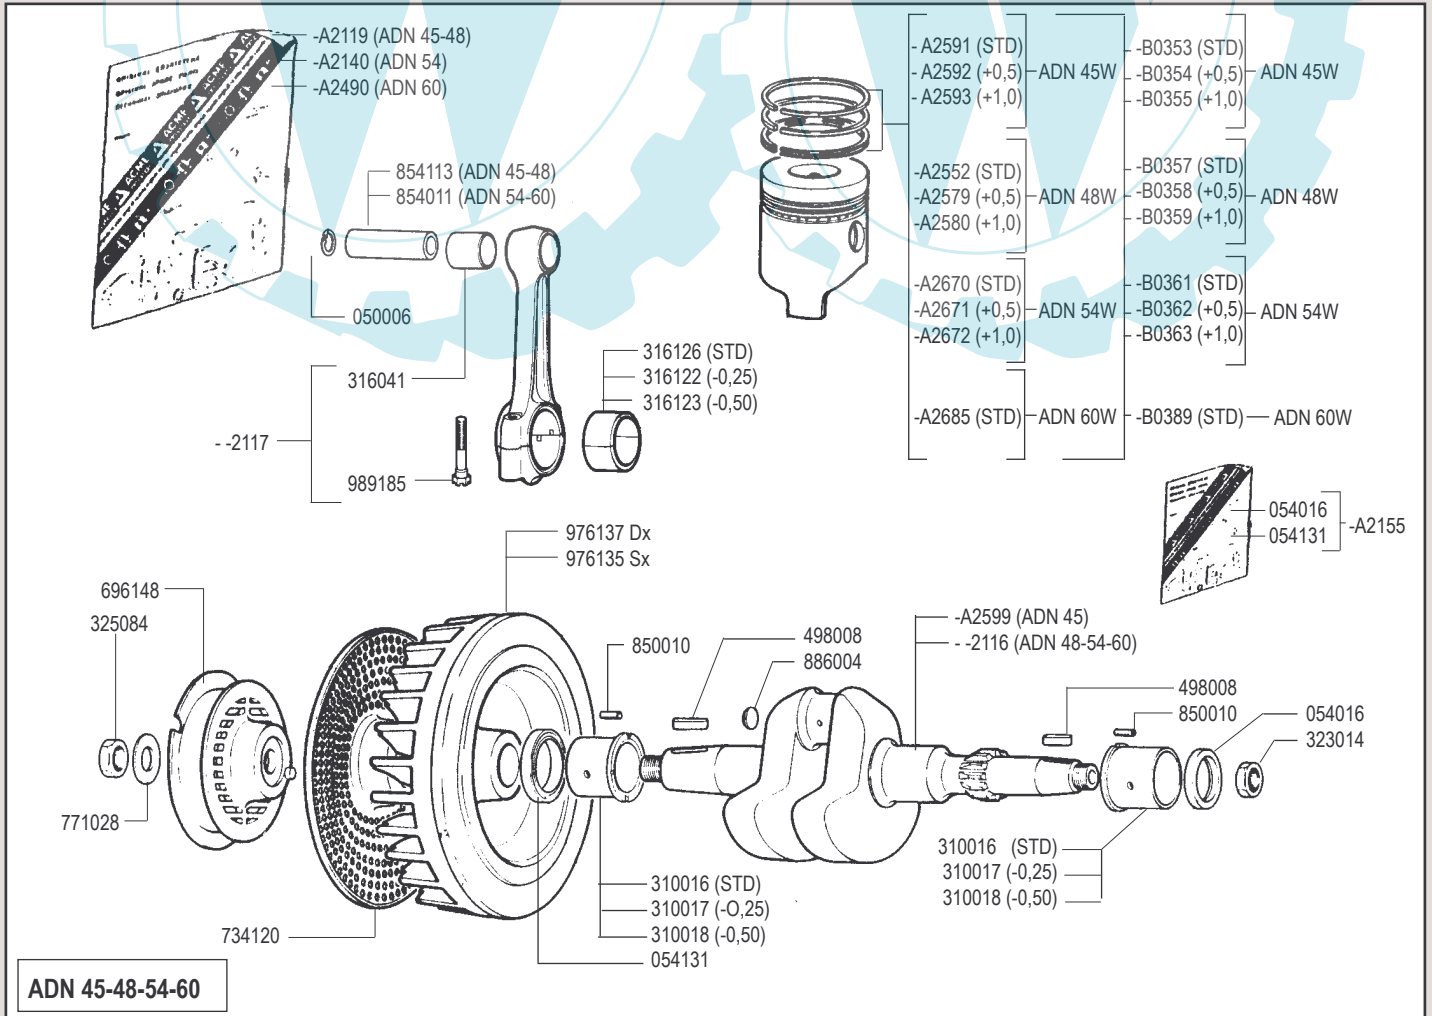

RICAMBI - SPARE PARTS - ERSATZTEILE - PIECES DETACHEES - REPUESTOS

ADN W - VW

ADN Testa nuova dal N 2260001 - ADN New type cylinder head from Serial N 2260001

cod. -B0369 SHORT BLOCK ADN 37 W
 cod. -B0371 SHORT BLOCK ADN 43 W
 cod. -B0373 SHORT BLOCK ADN 45 W

cod. -B0374 SHORT BLOCK ADN 48 W
 cod. -B0375 SHORT BLOCK ADN 54 W

RICAMBI - SPARE PARTS - ERSATZTEILE - PIECES DETACHEES - REPUESTOS

- ADN 37-43
- ADN 45-48-54-60

RICAMBI - SPARE PARTS - ERSATZTEILE - PIECES DETACHEES - REPUESTOS

ADN 37-43
 ADN 45-48-54-60
 (*) Cod -B0377
 Valido dal n. 2260001
 fino al n :
 From engine Serial n 2260001
 up to engine N :
 ADN 45 N. 2568648
 ADN 37-43-48 N. 2575854
 ADN 54-60 N. 2575819

RICAMBI - SPARE PARTS - ERSATZTEILE - PIECES DETACHEES - REPUESTOS