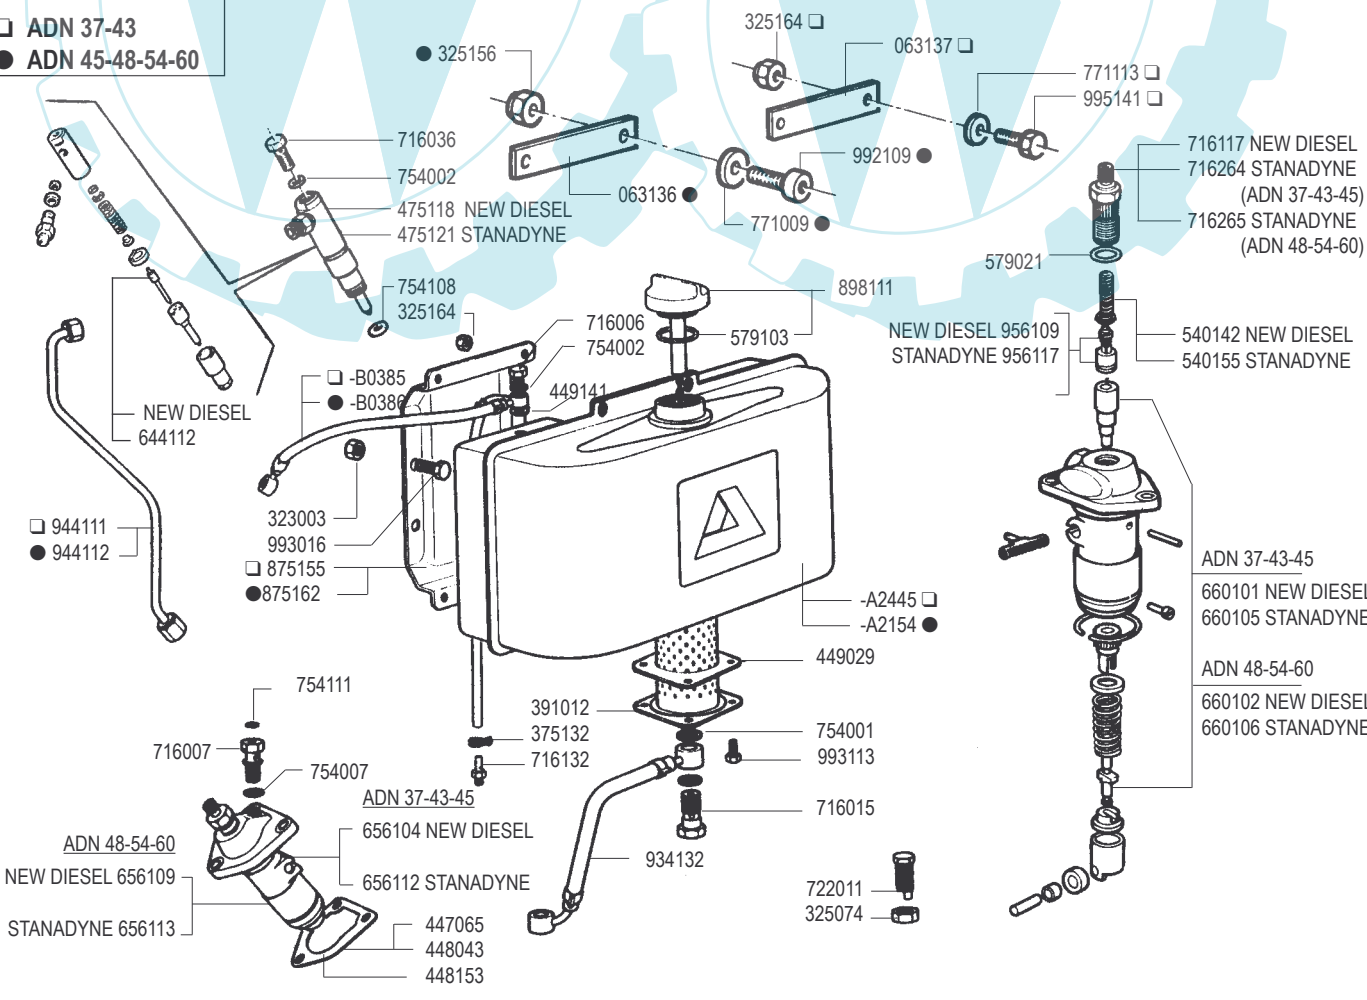

RICAMBI - SPARE PARTS - ERSATZTEILE - PIECES DETACHEES - REPUESTOS

☐ ADN 37-43
☒ ADN 45-48-54-60