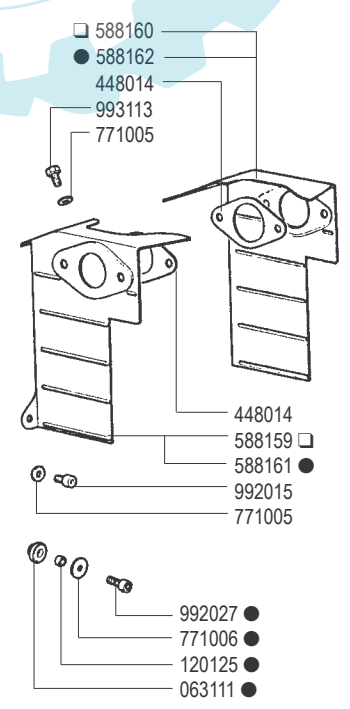

cod. -B0374 SHORT BLOCK ADN 48 W
 cod. -B0375 SHORT BLOCK ADN 54 W

RICAMBI - SPARE PARTS - ERSATZTEILE - PIECES DETACHEES - REPUESTOS

- ADN 37-43
- ADN 45-48-54-60

RICAMBI - SPARE PARTS - ERSATZTEILE - PIECES DETACHEES - REPUESTOS

ADN 37-43
 ADN 45-48-54-60
 (*) Cod -B0377
 Valido dal n. 2260001
 fino al n :
 From engine Serial n 2260001
 up to engine N :
 ADN 45 N. 2568648
 ADN 37-43-48 N. 2575854
 ADN 54-60 N. 2575819

RICAMBI - SPARE PARTS - ERSATZTEILE - PIECES DETACHEES - REPUESTOS

ADN 37-43
 ADN 45-48-54-60

- ADN 37-43
- ADN 45-48-54-60

RICAMBI - SPARE PARTS - ERSATZTEILE - PIECES DETACHEES - REPUESTOS

- ADN 37-43
- ADN 45-48-54-60

- 227178
- 227136 Dx
- 227135 Sx
- 227176 Sx con foro isp with inspection

RICAMBI - SPARE PARTS - ERSATZTEILE - PIECES DETACHEES - REPUESTOS

- ADN 37-43
- ADN 45-48-54-60

RICAMBI - SPARE PARTS - ERSATZTEILE - PIECES DETACHEES - REPUESTOS

- ADN 37-43
- ADN 45-48-54-60

- ADN 37-43
- ADN 45-48-54-60