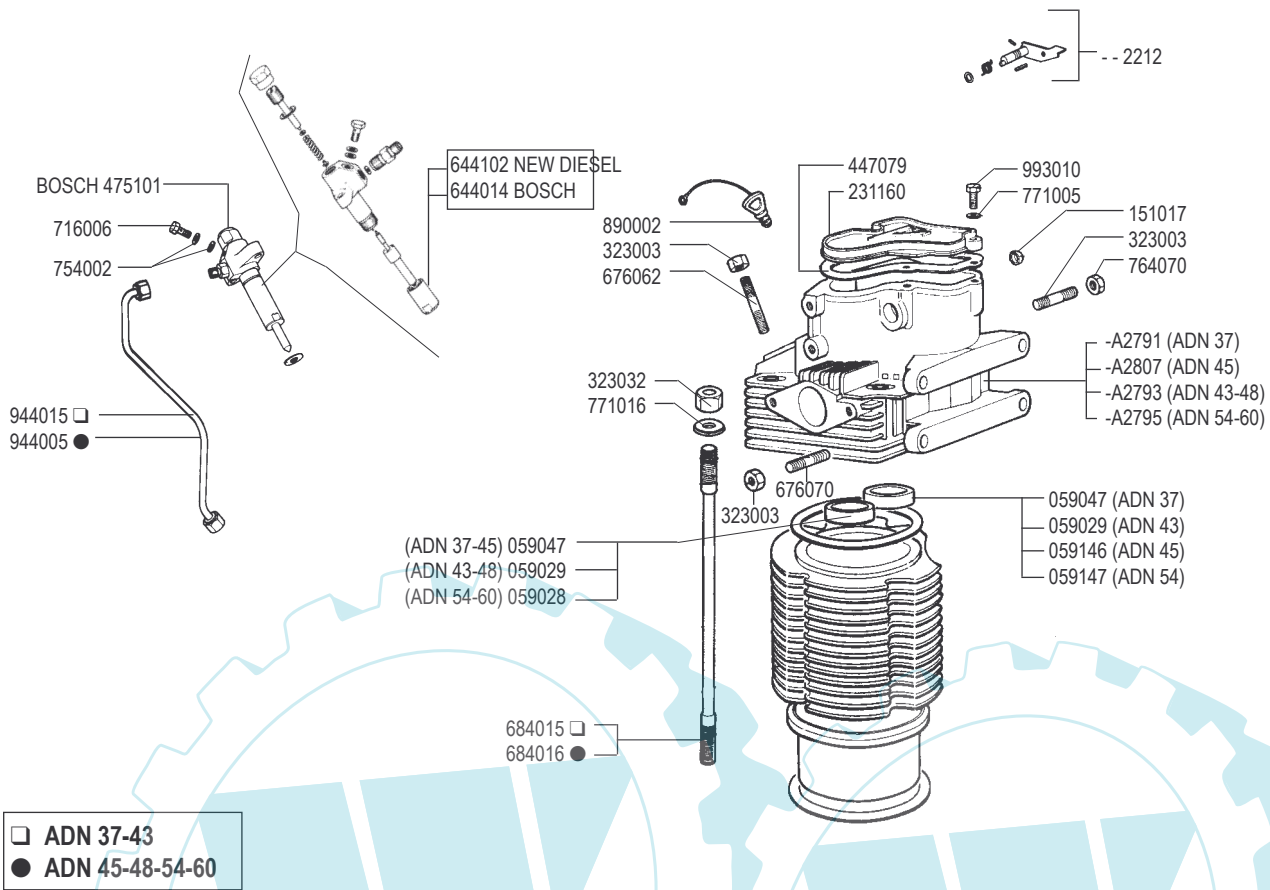

RICAMBI - SPARE PARTS - ERSATZTEILE - PIECES DETACHEES - REPUESTOS

Per versioni A13579 / -A6291
A13578
For Spec. N.-A5983
-A5529

Per versioni -A5861
-A5892
For Spec. N.-A6049
-A6255

Per versioni -A5538 / -A5532
For Spec. N.-A5149 / -A5502

Per versioni -A5712 / -A5973
For Spec. N.-A5761

Per motori fino alla matricola n. 2260000 - Up to engines Serial No. 2260000 - Pour moteurs jusqu'au nr. 2260000

RICAMBI - SPARE PARTS - ERSATZTEILE - PIECES DETACHEES - REPUESTOS