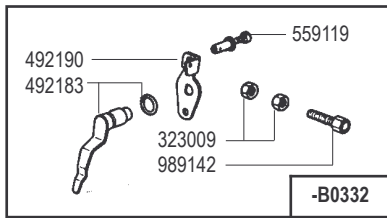

- ADN 37-43
- ADN 45-48-54-60

RICAMBI - SPARE PARTS - ERSATZTEILE - PIECES DETACHEES - REPUESTOS

- ADN 37-43
- ADN 45-48-54-60

- 227178
- 227136 Dx
- 227135 Sx
- 227176 Sx con foro isp with inspection