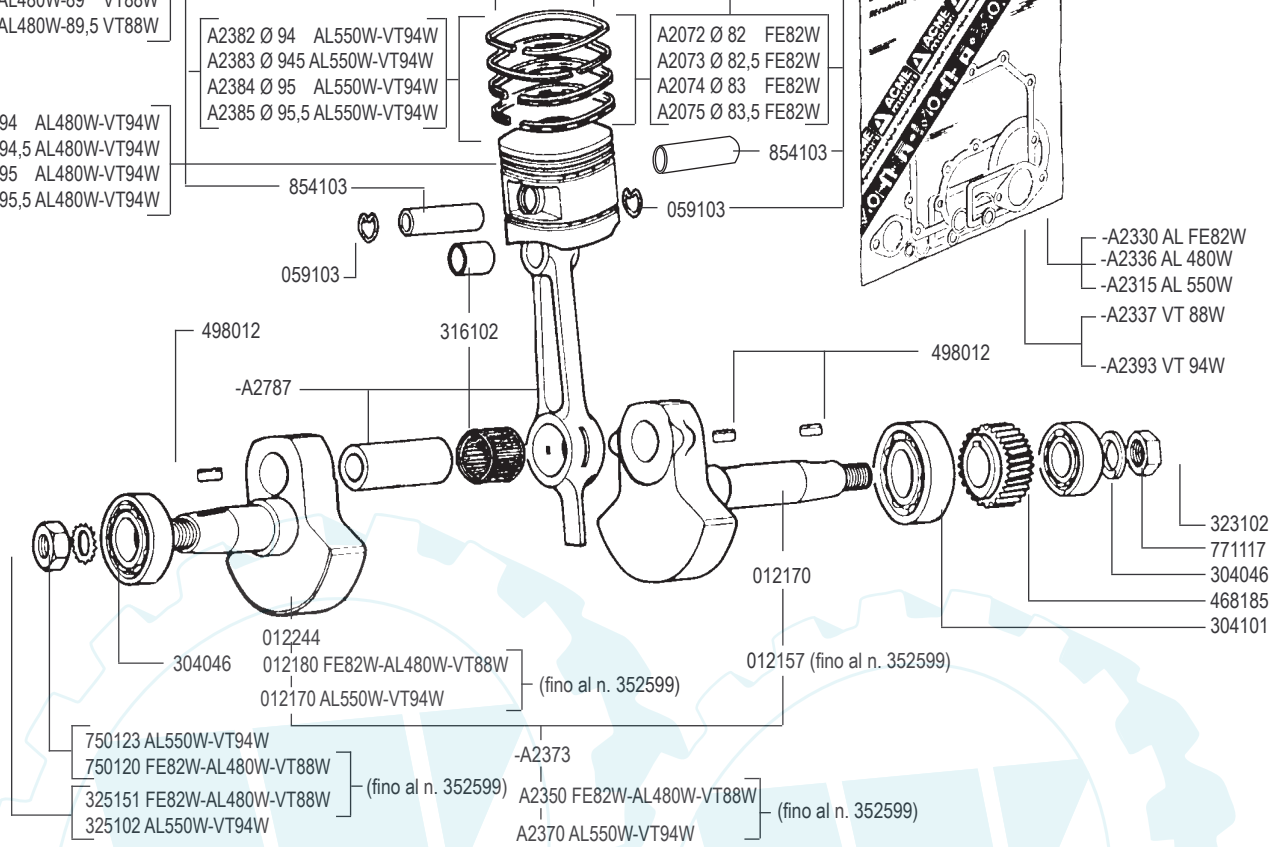

RICAMBI - SPARE PARTS - ERSATZTEILE - PIÈCES DETACHEES - REPUESTOS

AL - VT - FE

- A2404 Ø 89 AL480W-88 VT88W
- A2405 Ø 89,5 AL480W-88,5 VT88W
- A2402 Ø 88 AL480W-89 VT88W
- A2403 Ø 88,5 AL480W-89,5 VT88W

- A2398 Ø 88 AL480W-VT88W
- A2399 Ø 88,5 AL480W-VT88W
- A2400 Ø 89 AL480W-VT88W
- A2401 Ø 89,5 AL480W-VT88W

- A2076 Ø 82 FE82W
- A2077 Ø 82,5 FE82W
- A2078 Ø 83 FE82W
- A2079 Ø 83,5 FE82W

- A2386 Ø 94 AL480W-VT94W
- A2387 Ø 94,5 AL480W-VT94W
- A2388 Ø 95 AL480W-VT94W
- A2389 Ø 95,5 AL480W-VT94W

- A2382 Ø 94 AL550W-VT94W
- A2383 Ø 94,5 AL550W-VT94W
- A2384 Ø 95 AL550W-VT94W
- A2385 Ø 95,5 AL550W-VT94W

- A2072 Ø 82 FE82W
- A2073 Ø 82,5 FE82W
- A2074 Ø 83 FE82W
- A2075 Ø 83,5 FE82W

RICAMBI - SPARE PARTS - ERSATZTEILE - PIECES DETACHEES - REPUESTOS