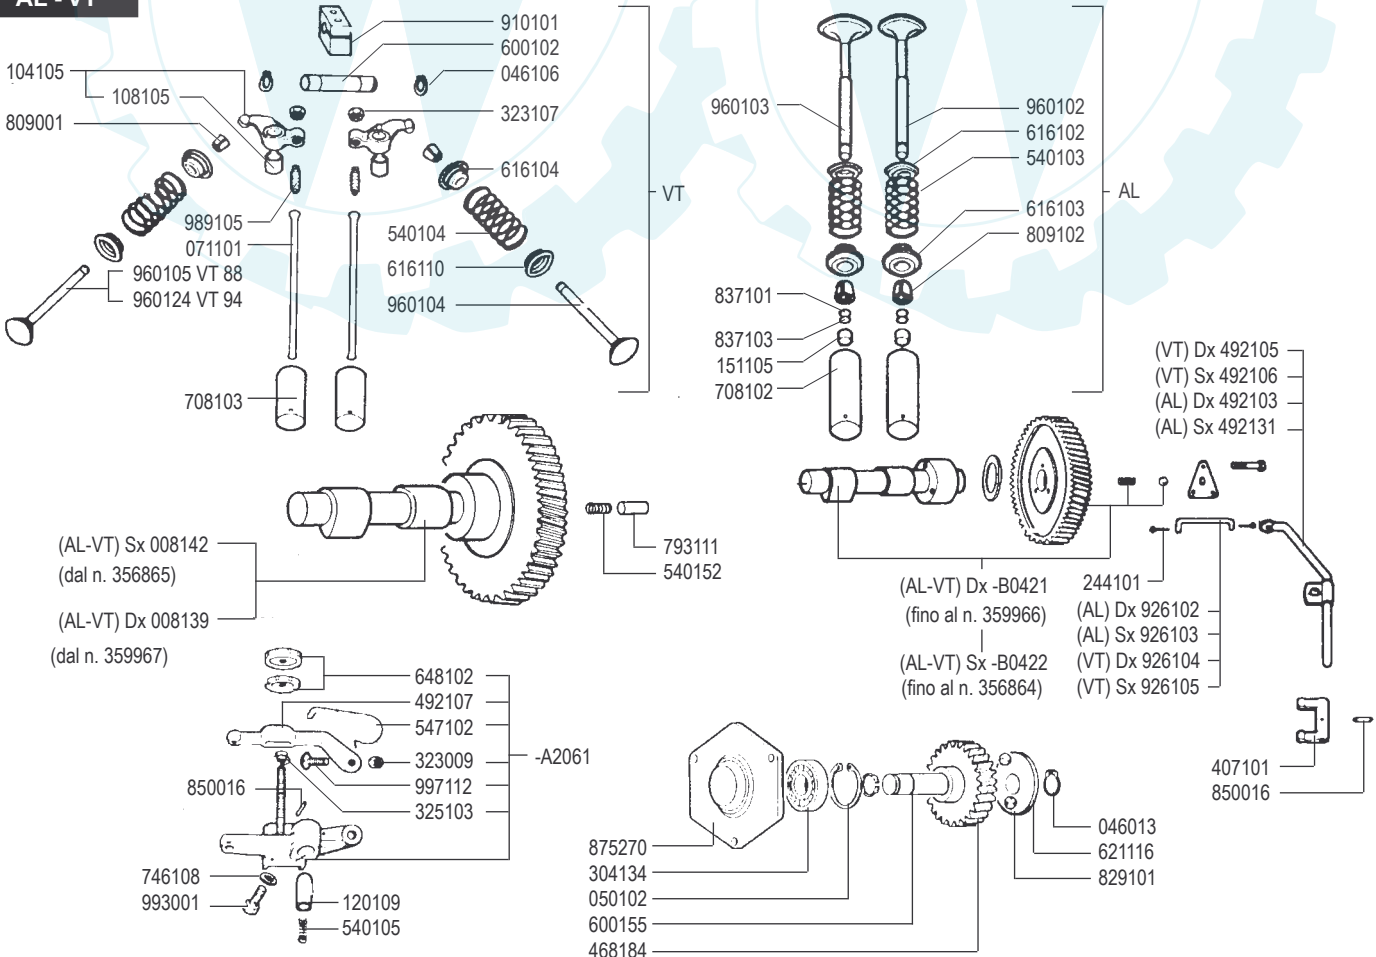

RICAMBI - SPARE PARTS - ERSATZTEILE - PIÈCES DETACHEES - REPUESTOS

AL - VT - FE

- A2404 Ø 89 AL480W-88 VT88W
- A2405 Ø 89,5 AL480W-88,5 VT88W
- A2402 Ø 88 AL480W-89 VT88W
- A2403 Ø 88,5 AL480W-89,5 VT88W

- A2398 Ø 88 AL480W-VT88W
- A2399 Ø 88,5 AL480W-VT88W
- A2400 Ø 89 AL480W-VT88W
- A2401 Ø 89,5 AL480W-VT88W

- A2076 Ø 82 FE82W
- A2077 Ø 82,5 FE82W
- A2078 Ø 83 FE82W
- A2079 Ø 83,5 FE82W

- A2386 Ø 94 AL480W-VT94W
- A2387 Ø 94,5 AL480W-VT94W
- A2388 Ø 95 AL480W-VT94W
- A2389 Ø 95,5 AL480W-VT94W

- A2382 Ø 94 AL550W-VT94W
- A2383 Ø 94,5 AL550W-VT94W
- A2384 Ø 95 AL550W-VT94W
- A2385 Ø 95,5 AL550W-VT94W

- A2072 Ø 82 FE82W
- A2073 Ø 82,5 FE82W
- A2074 Ø 83 FE82W
- A2075 Ø 83,5 FE82W

RICAMBI - SPARE PARTS - ERSATZTEILE - PIECES DETACHEES - REPUESTOS

AL - VT

RICAMBI - SPARE PARTS - ERSATZTEILE - PIECES DETACHEES - REPUESTOS

AL - VT - FE

RICAMBI - SPARE PARTS - ERSATZTEILE - PIECES DETACHEES - REPUESTOS

VT

www.ersatzteil-service.de

RICAMBI - SPARE PARTS - ERSATZTEILE - PIECES DETACHEES - REPUESTOS