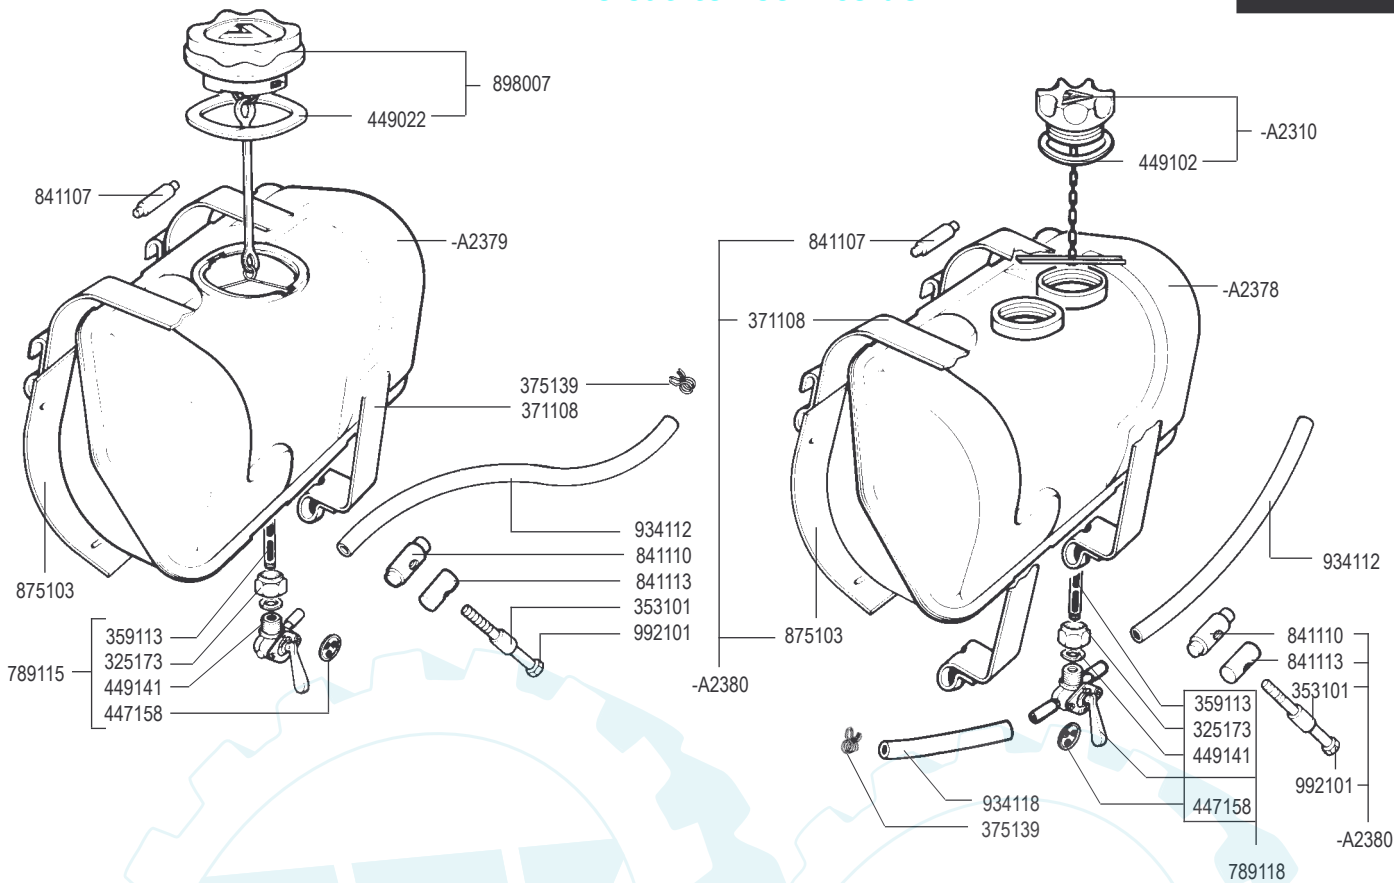

RICAMBI - SPARE PARTS - ERSATZTEILE - PIÈCES DETACHEES - REPUESTOS

AL - VT - FE

- A2404 Ø 89 AL480W-88 VT88W
- A2405 Ø 89,5 AL480W-88,5 VT88W
- A2402 Ø 88 AL480W-89 VT88W
- A2403 Ø 88,5 AL480W-89,5 VT88W

- A2398 Ø 88 AL480W-VT88W
- A2399 Ø 88,5 AL480W-VT88W
- A2400 Ø 89 AL480W-VT88W
- A2401 Ø 89,5 AL480W-VT88W

- A2076 Ø 82 FE82W
- A2077 Ø 82,5 FE82W
- A2078 Ø 83 FE82W
- A2079 Ø 83,5 FE82W

- A2386 Ø 94 AL480W-VT94W
- A2387 Ø 94,5 AL480W-VT94W
- A2388 Ø 95 AL480W-VT94W
- A2389 Ø 95,5 AL480W-VT94W

- A2382 Ø 94 AL550W-VT94W
- A2383 Ø 94,5 AL550W-VT94W
- A2384 Ø 95 AL550W-VT94W
- A2385 Ø 95,5 AL550W-VT94W

- A2072 Ø 82 FE82W
- A2073 Ø 82,5 FE82W
- A2074 Ø 83 FE82W
- A2075 Ø 83,5 FE82W

RICAMBI - SPARE PARTS - ERSATZTEILE - PIECES DETACHEES - REPUESTOS

AL - VT

RICAMBI - SPARE PARTS - ERSATZTEILE - PIECES DETACHEES - REPUESTOS

AL - VT - FE

RICAMBI - SPARE PARTS - ERSATZTEILE - PIECES DETACHEES - REPUESTOS

VT

www.ersatzteil-service.de

RICAMBI - SPARE PARTS - ERSATZTEILE - PIECES DETACHEES - REPUESTOS