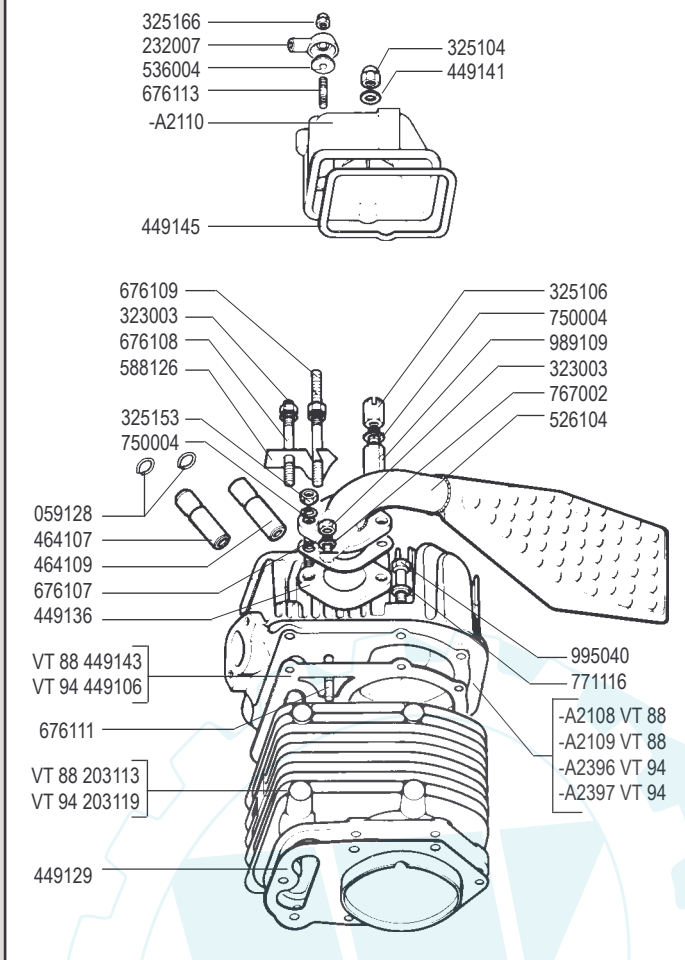

RICAMBI - SPARE PARTS - ERSATZTEILE - PIECES DETACHEES - REPUESTOS

AL - VT - FE