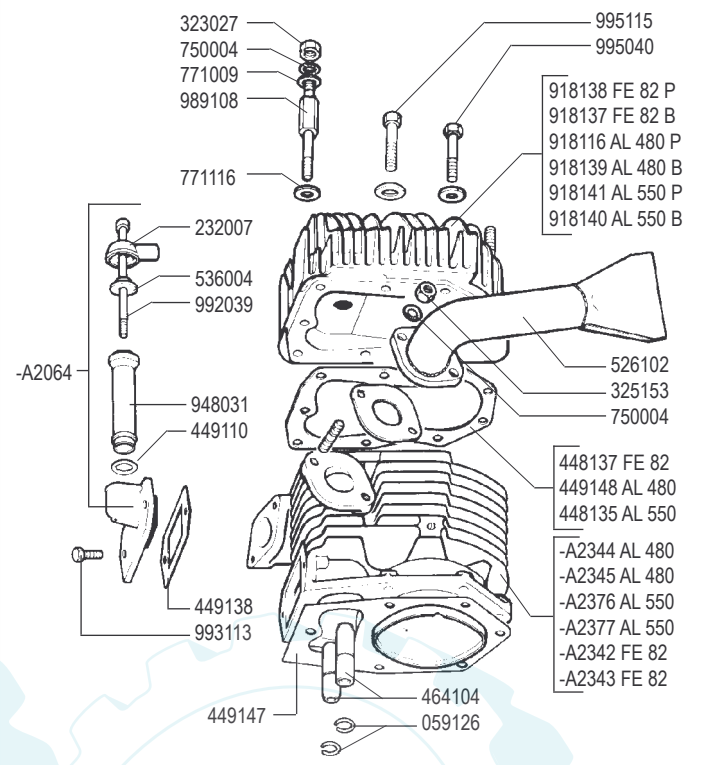

RICAMBI - SPARE PARTS - ERSATZTEILE - PIECES DETACHEES - REPUESTOS

AL - VT - FE