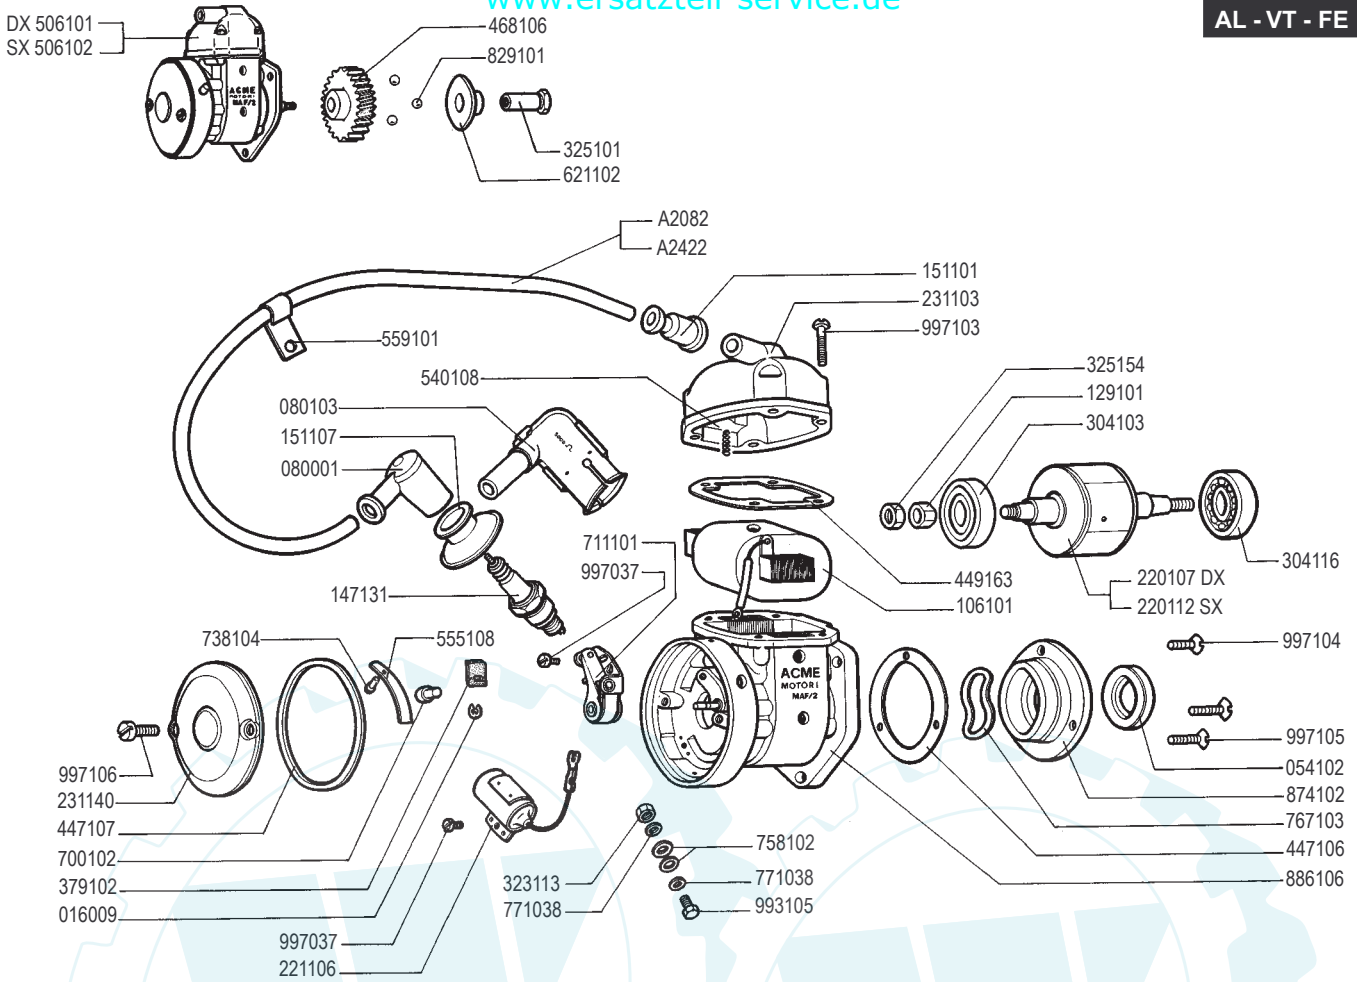

RICAMBI - SPARE PARTS - ERSATZTEILE - PIECES DETACHEES - REPUESTOS