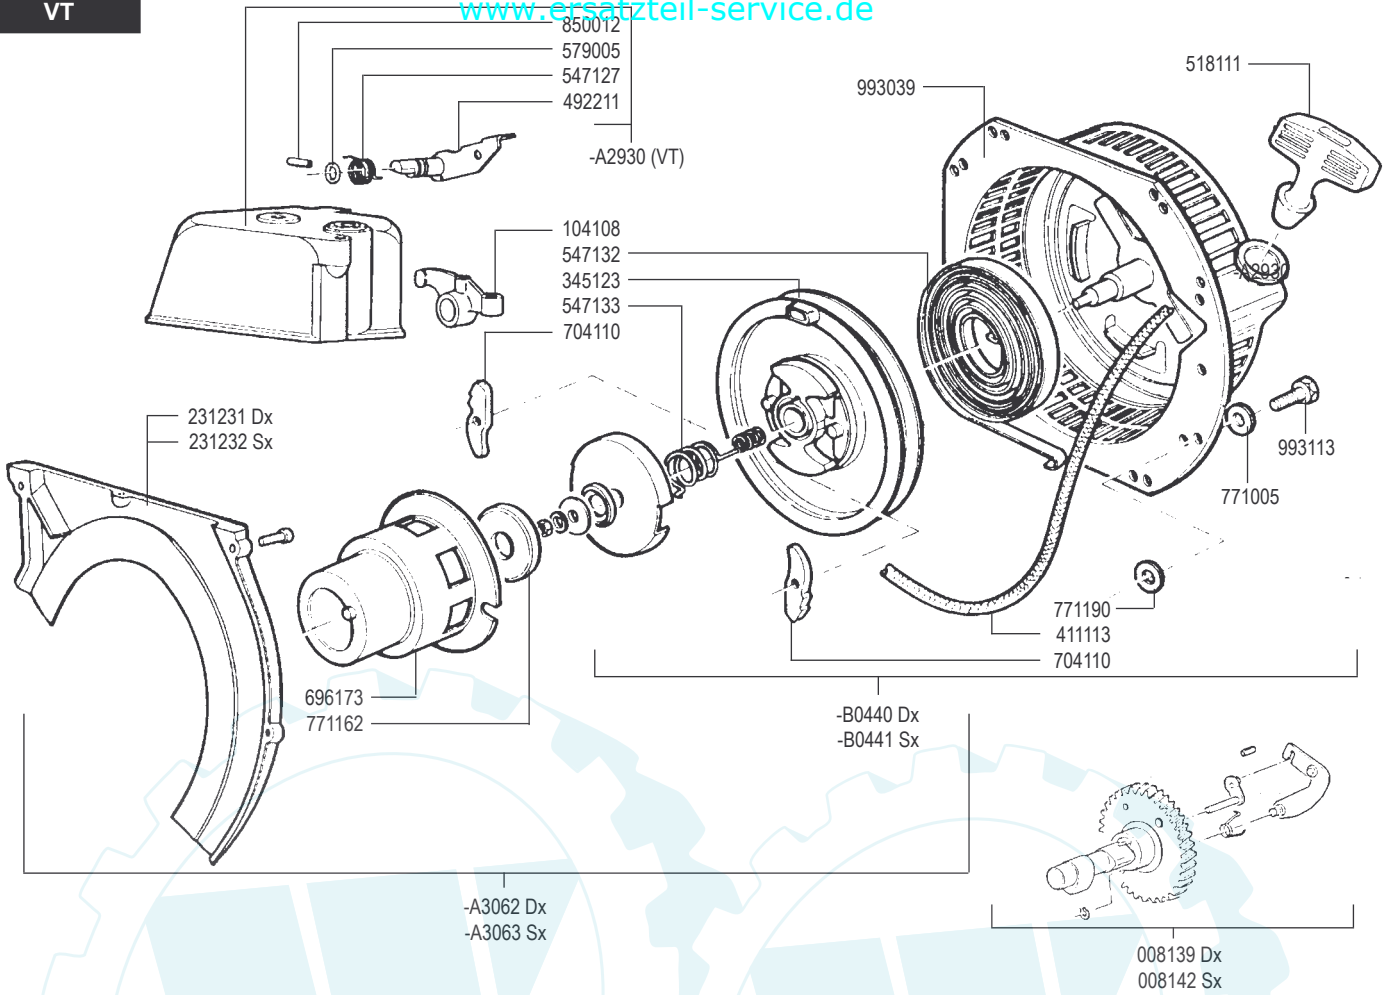

RICAMBI - SPARE PARTS - ERSATZTEILE - PIÈCES DETACHEES - REPUESTOS

AL - VT - FE

- A2404 Ø 89 AL480W-88 VT88W
- A2405 Ø 89,5 AL480W-88,5 VT88W
- A2402 Ø 88 AL480W-89 VT88W
- A2403 Ø 88,5 AL480W-89,5 VT88W

- A2398 Ø 88 AL480W-VT88W
- A2399 Ø 88,5 AL480W-VT88W
- A2400 Ø 89 AL480W-VT88W
- A2401 Ø 89,5 AL480W-VT88W

- A2076 Ø 82 FE82W
- A2077 Ø 82,5 FE82W
- A2078 Ø 83 FE82W
- A2079 Ø 83,5 FE82W

- A2386 Ø 94 AL480W-VT94W
- A2387 Ø 94,5 AL480W-VT94W
- A2388 Ø 95 AL480W-VT94W
- A2389 Ø 95,5 AL480W-VT94W

- A2382 Ø 94 AL550W-VT94W
- A2383 Ø 94,5 AL550W-VT94W
- A2384 Ø 95 AL550W-VT94W
- A2385 Ø 95,5 AL550W-VT94W

- A2072 Ø 82 FE82W
- A2073 Ø 82,5 FE82W
- A2074 Ø 83 FE82W
- A2075 Ø 83,5 FE82W

RICAMBI - SPARE PARTS - ERSATZTEILE - PIECES DETACHEES - REPUESTOS

AL - VT

RICAMBI - SPARE PARTS - ERSATZTEILE - PIECES DETACHEES - REPUESTOS

AL - VT - FE

RICAMBI - SPARE PARTS - ERSATZTEILE - PIECES DETACHEES - REPUESTOS

VT

www.ersatzteil-service.de

RICAMBI - SPARE PARTS - ERSATZTEILE - PIECES DETACHEES - REPUESTOS