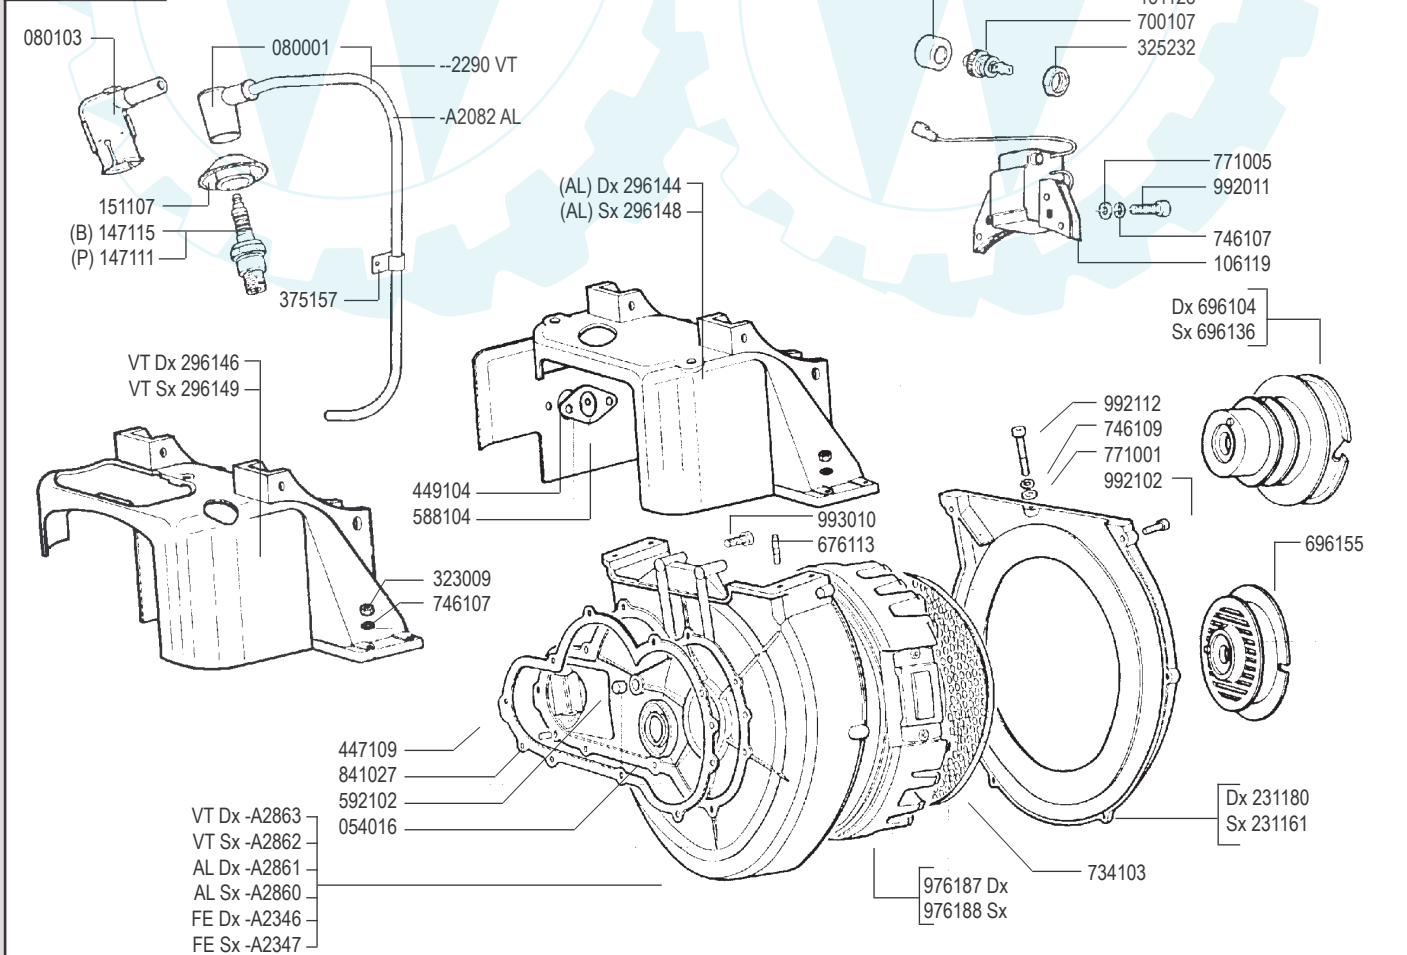

RICAMBI - SPARE PARTS - ERSATZTEILE - PIECES DETACHEES - REPUESTOS

AL - VT - FE