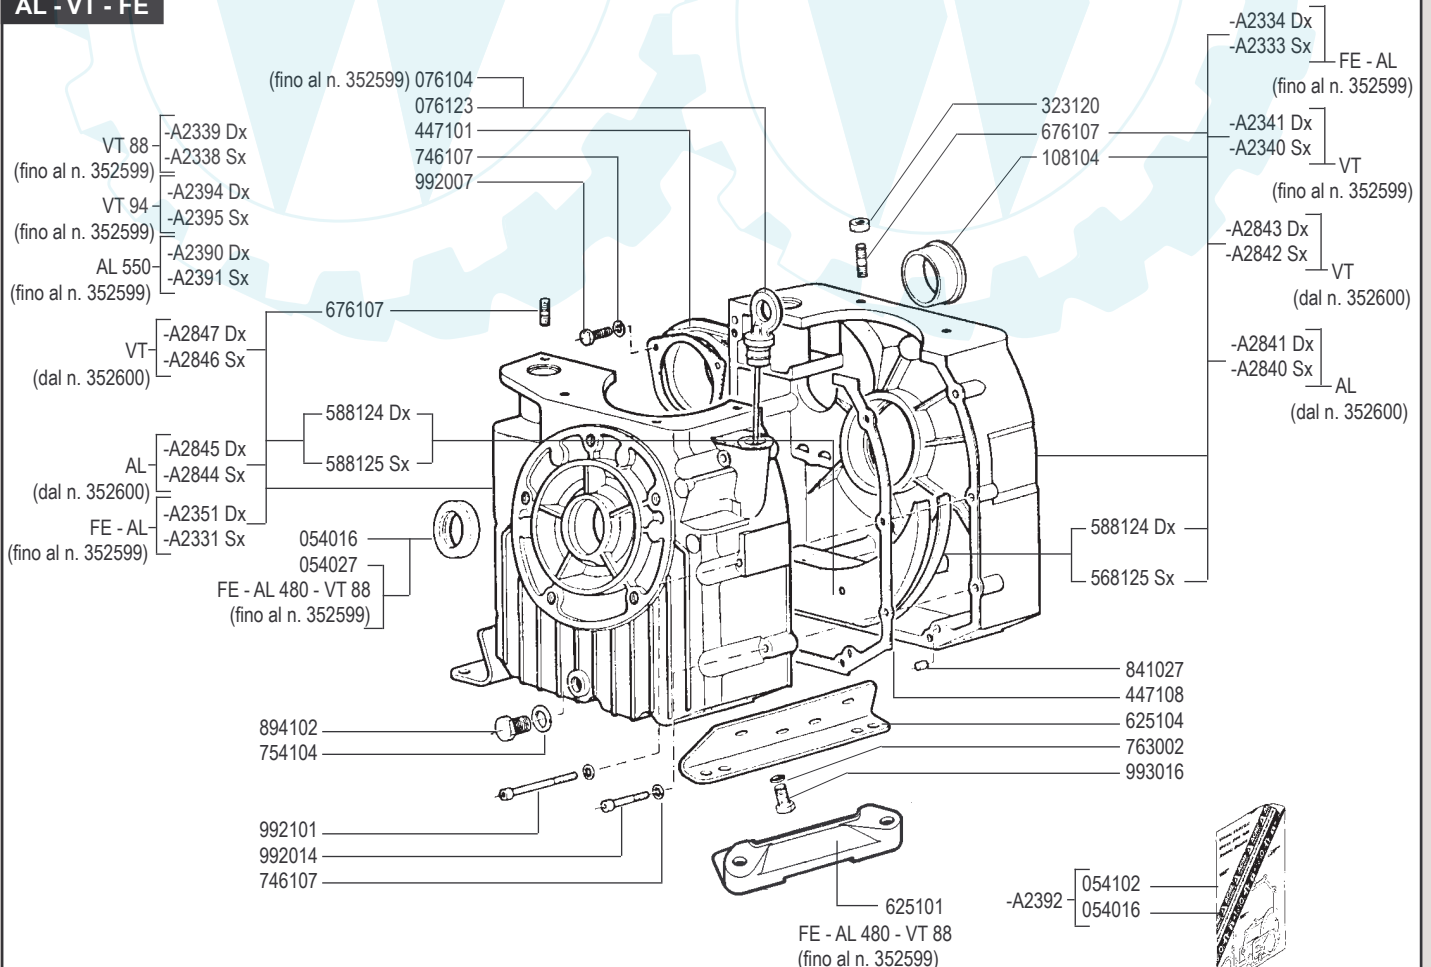

FE 82W AL 480W - 550W VT 88W - 94W

Per motori accensione a puntine platinare fino al n. 352599
For engines breaker points up to n. 352599

Per motori accensione elettronica dal n. 352600
For engines electronic ignition starting from n. 352600

RICAMBI - SPARE PARTS - ERSATZTEILE - PIÈCES DETACHEES - REPUESTOS

AL - VT - FE

- A2404 Ø 89 AL480W-88 VT88W
- A2405 Ø 89,5 AL480W-88,5 VT88W
- A2402 Ø 88 AL480W-89 VT88W
- A2403 Ø 88,5 AL480W-89,5 VT88W

- A2398 Ø 88 AL480W-VT88W
- A2399 Ø 88,5 AL480W-VT88W
- A2400 Ø 89 AL480W-VT88W
- A2401 Ø 89,5 AL480W-VT88W

- A2076 Ø 82 FE82W
- A2077 Ø 82,5 FE82W
- A2078 Ø 83 FE82W
- A2079 Ø 83,5 FE82W

- A2386 Ø 94 AL480W-VT94W
- A2387 Ø 94,5 AL480W-VT94W
- A2388 Ø 95 AL480W-VT94W
- A2389 Ø 95,5 AL480W-VT94W

- A2382 Ø 94 AL550W-VT94W
- A2383 Ø 94,5 AL550W-VT94W
- A2384 Ø 95 AL550W-VT94W
- A2385 Ø 95,5 AL550W-VT94W

- A2072 Ø 82 FE82W
- A2073 Ø 82,5 FE82W
- A2074 Ø 83 FE82W
- A2075 Ø 83,5 FE82W

RICAMBI - SPARE PARTS - ERSATZTEILE - PIECES DETACHEES - REPUESTOS