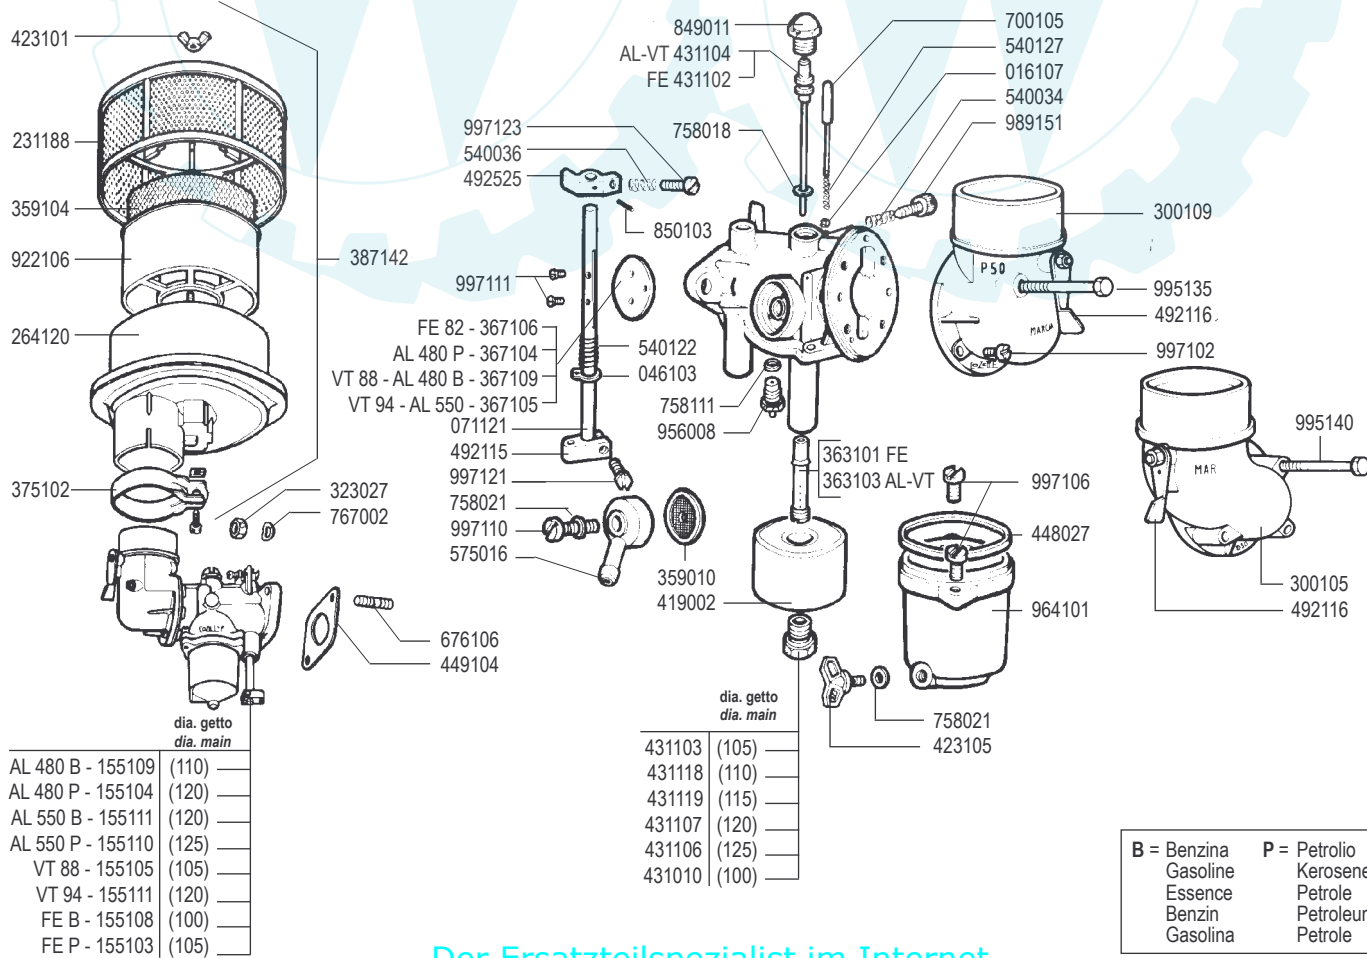

RICAMBI - SPARE PARTS - ERSATZTEILE - PIÈCES DETACHEES - REPUESTOS

AL - VT - FE

- A2404 Ø 89 AL480W-88 VT88W
- A2405 Ø 89,5 AL480W-88,5 VT88W
- A2402 Ø 88 AL480W-89 VT88W
- A2403 Ø 88,5 AL480W-89,5 VT88W

- A2398 Ø 88 AL480W-VT88W
- A2399 Ø 88,5 AL480W-VT88W
- A2400 Ø 89 AL480W-VT88W
- A2401 Ø 89,5 AL480W-VT88W

- A2076 Ø 82 FE82W
- A2077 Ø 82,5 FE82W
- A2078 Ø 83 FE82W
- A2079 Ø 83,5 FE82W

- A2386 Ø 94 AL480W-VT94W
- A2387 Ø 94,5 AL480W-VT94W
- A2388 Ø 95 AL480W-VT94W
- A2389 Ø 95,5 AL480W-VT94W

- A2382 Ø 94 AL550W-VT94W
- A2383 Ø 94,5 AL550W-VT94W
- A2384 Ø 95 AL550W-VT94W
- A2385 Ø 95,5 AL550W-VT94W

- A2072 Ø 82 FE82W
- A2073 Ø 82,5 FE82W
- A2074 Ø 83 FE82W
- A2075 Ø 83,5 FE82W

RICAMBI - SPARE PARTS - ERSATZTEILE - PIECES DETACHEES - REPUESTOS

AL - VT

RICAMBI - SPARE PARTS - ERSATZTEILE - PIECES DETACHEES - REPUESTOS

AL - VT - FE

RICAMBI - SPARE PARTS - ERSATZTEILE - PIECES DETACHEES - REPUESTOS

VT

www.ersatzteil-service.de

RICAMBI - SPARE PARTS - ERSATZTEILE - PIECES DETACHEES - REPUESTOS