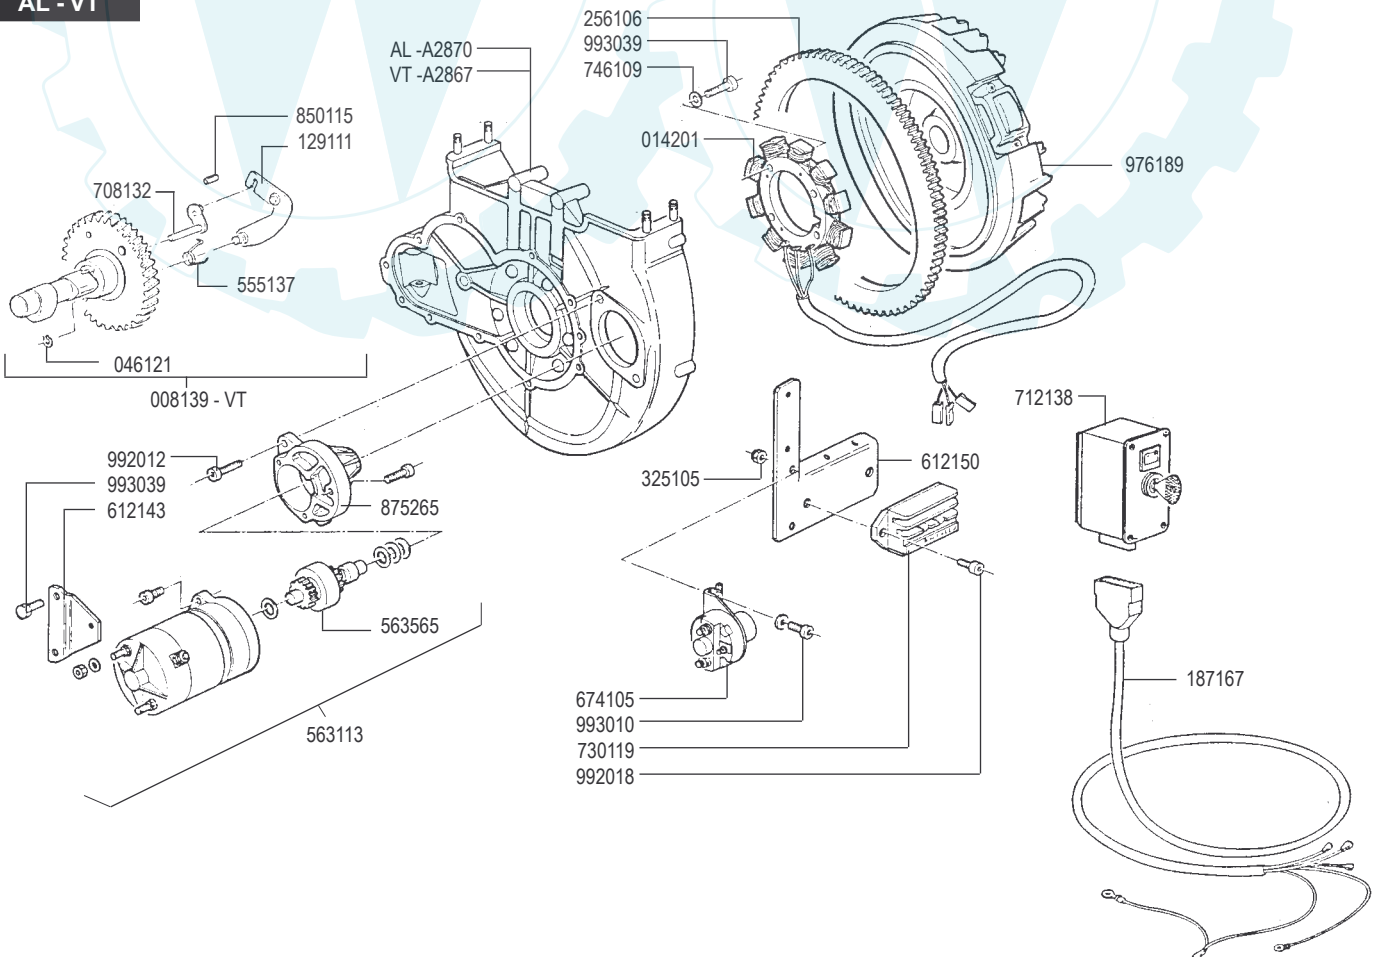

RICAMBI - SPARE PARTS - ERSATZTEILE - PIECES DETACHEES - REPUESTOS

AL - VT

[Der Ersatzteilspezialist im Internet.](http://www.ersatzteil-service.de)