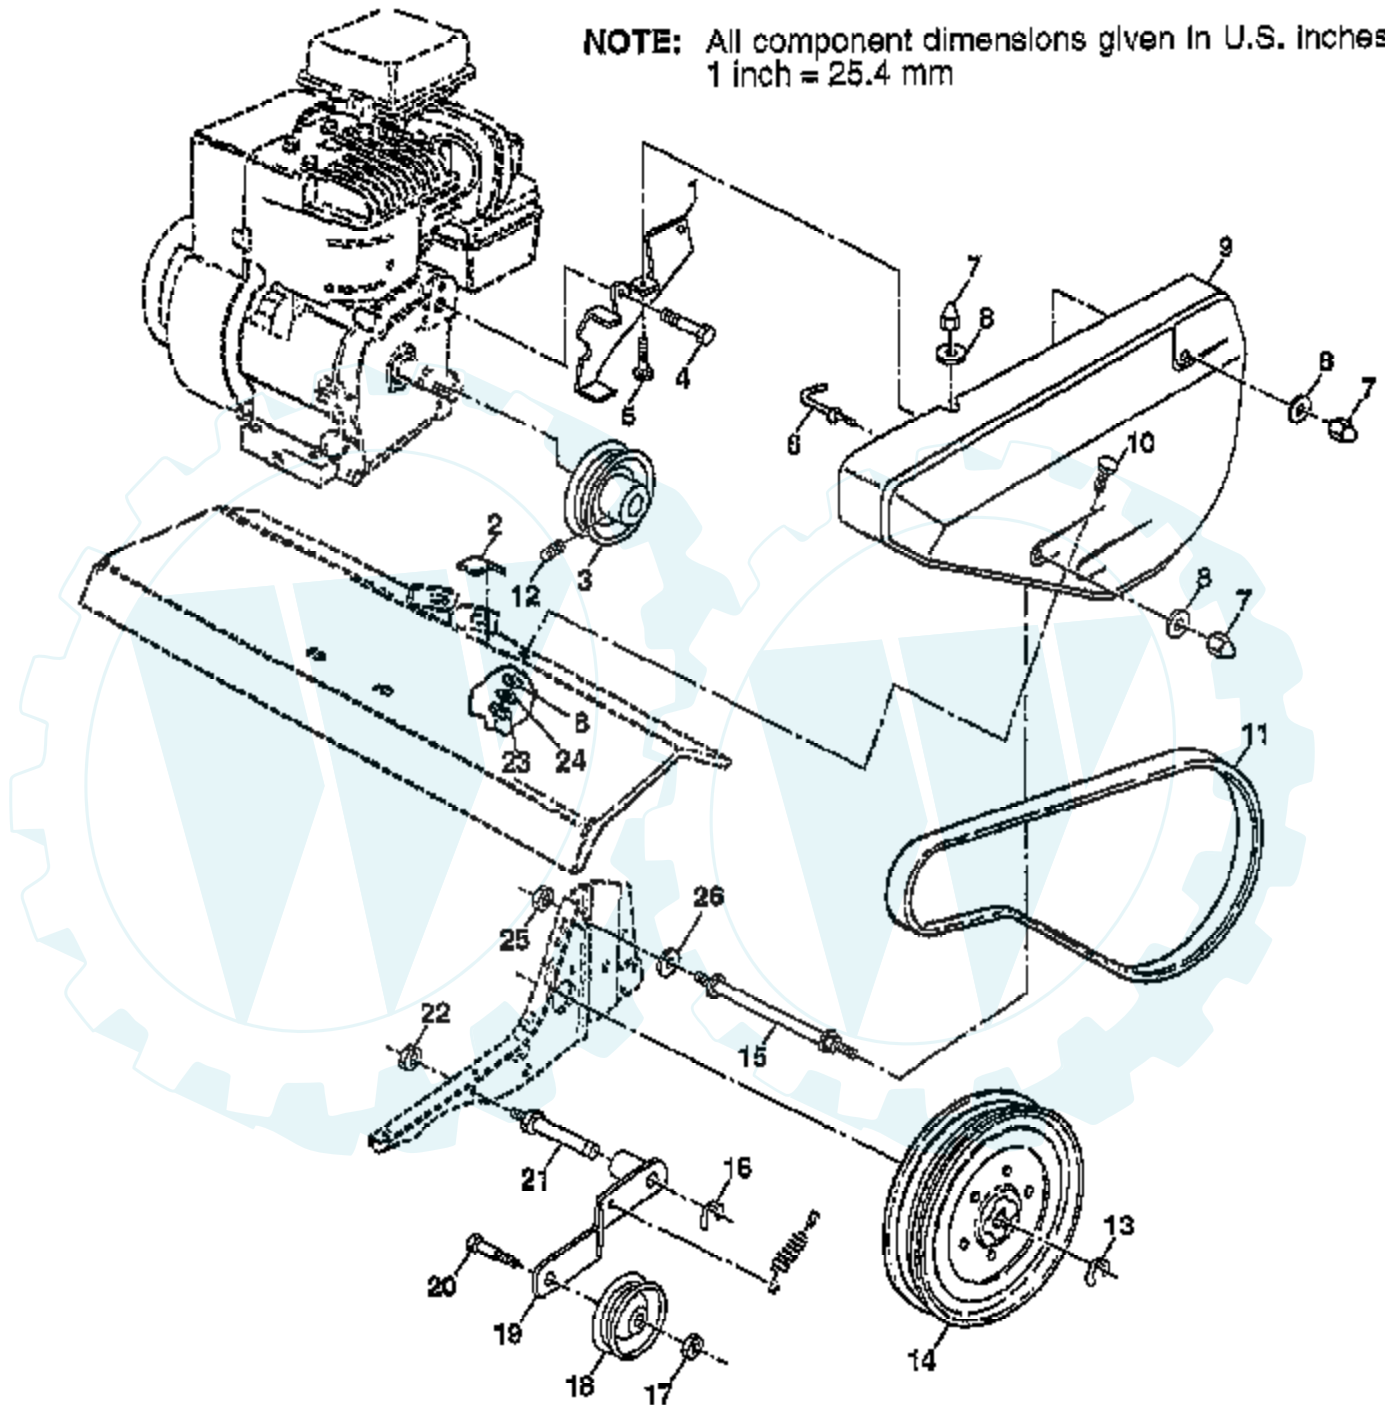

TILLER - - MODEL NUMBER AYP3352A89

BELT GUARD AND PULLEY ASSEMBLY

NOTE: All component dimensions given in U.S. inches.
1 inch = 25.4 mm

Ref #	Part Number	Qty	Description
1	159233		BRKT GUARD BELT
2	109227X		PAD IDLER TI
3	130812		ENGINE PULLEY
4	74610812		BOLT.HEX.HEAD
5	72140404		BOLT
6	121463X		KEEPER BELT
7	104213X		NUT-CAP TI
8	19091016		WASHER
9	131158X505		"GUARD, BELT"
10	72140405		BOLT T
11	9180R		V BELT STD
12	23230506		SET SCREW
13	12000028		SUB= 2267J
14	151223		SHEAVE.TRANS
15	110528X		BOLT TI
16	12000036		KLIP RING TI
17	73350600		NUT
18	161806		"PULLEY, IDLER"
19	162290		"ARM, IDLER"
20	74760620		SUB= 74780620
21	106968X		SHAFT IDLER TI
22	73350500		JAM NUT TI
23	73220400		SUB= 50675
24	10040400		LOCKWASHER
25	73510400		NUT
26	19091416		WASHER