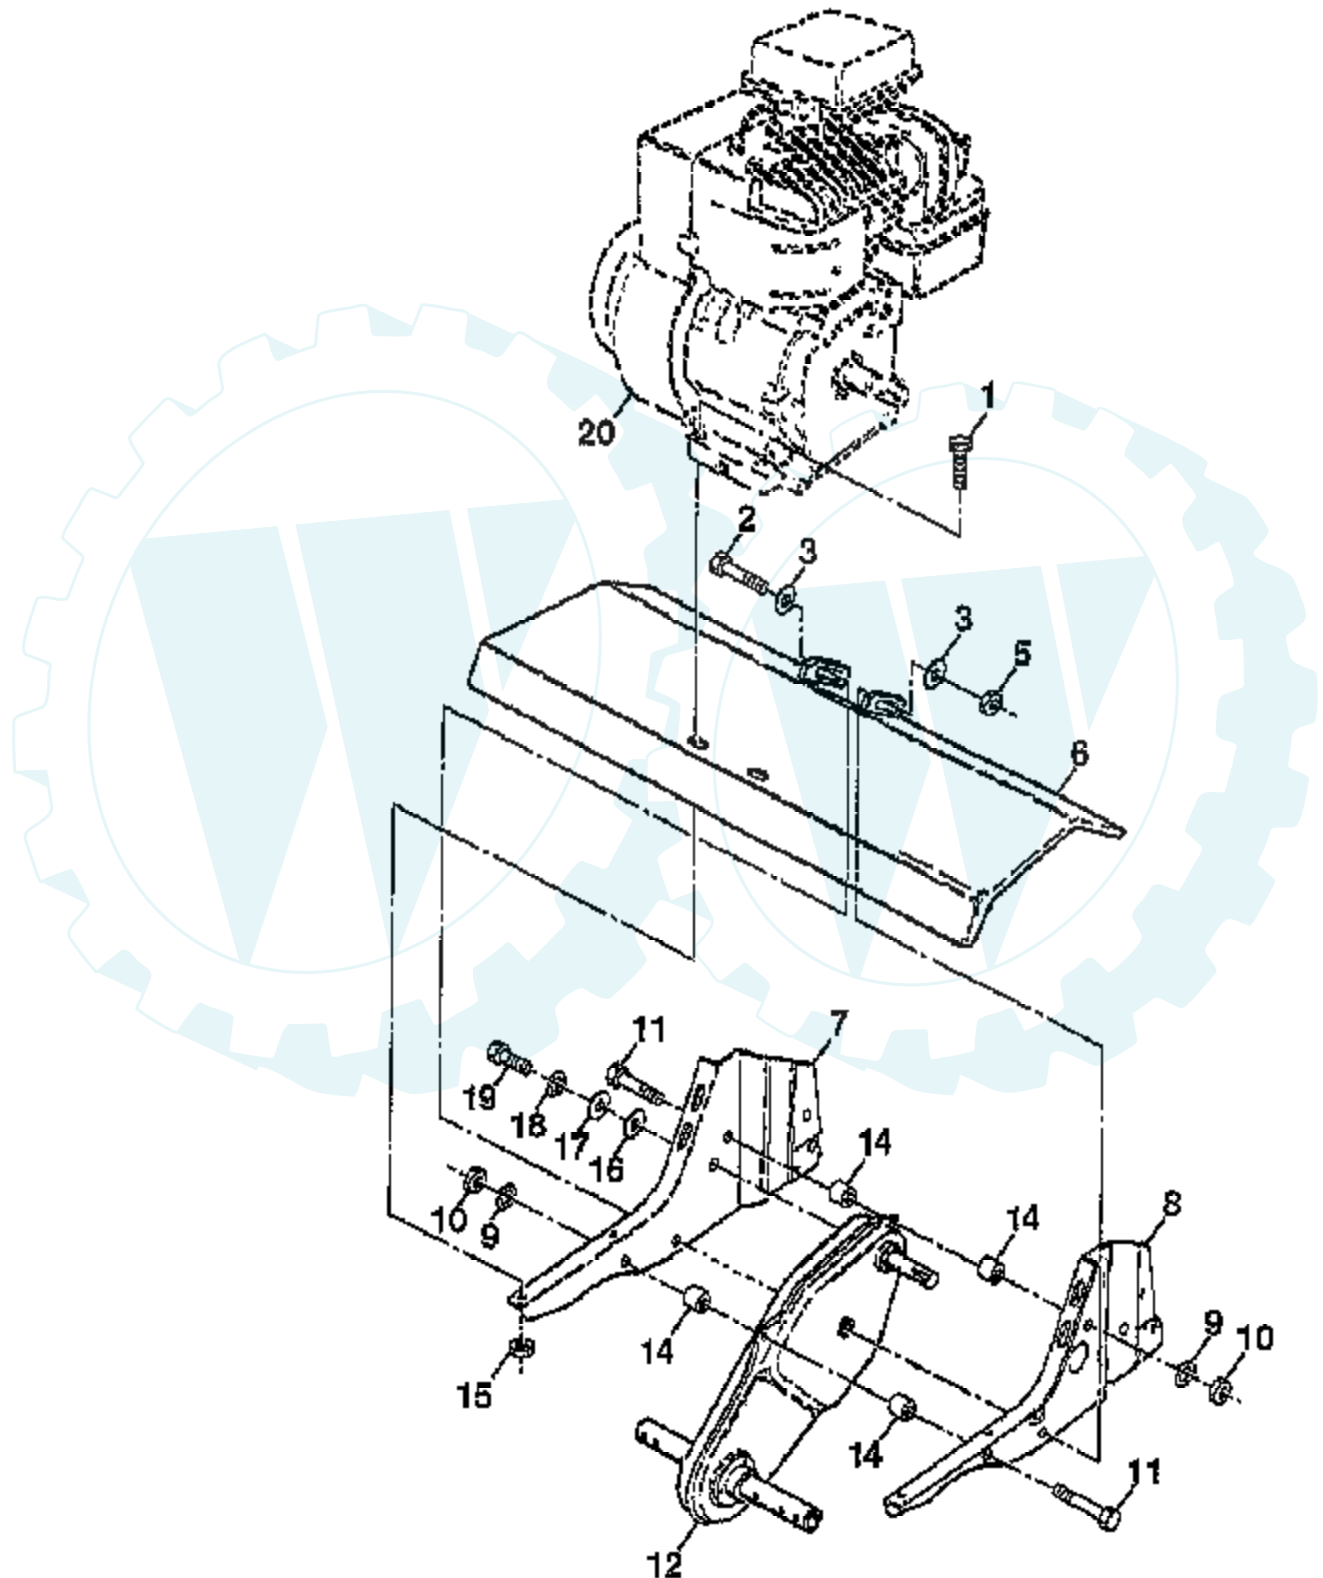

TILLER - - MODEL NUMBER AYP3352A89

TINE ASSEMBLY

Ref #	Part Number	Qty	Description
1	156926		"TINE ASM OUTER,RH"
2	3146R		RETAINER.SPRING
3	156924		"TINE ASM INNER,RH"
4	156923		TINE ASM INNER LH
5	156925		"TINE ASM OUTER,LH"
6	4929H		RIVET.PAN HD.1.75

TILLER - - MODEL NUMBER AYP3352A89

TRANSMISSION

NOTE: All component dimensions given in U.S. inches.
1 inch = 25.4 mm

[Der Ersatzteilspezialist im Internet.](#)

Ref #	Part Number	Qty	Description
1	74760524		BOLT.HEX.5/16-1.5
2	74780652		BOLT HEX 3/8-16
3	19131311		WASHER
5	73800600		NUT
6	9056R505		"SHIELD, TINE"
7	1947J431		BRACKET, ENGINE, R.H.
8	1948J431		BRKT.ENGINE.LH
9	10040500		LOCKWASHER
10	73220500		NUT.HEX.5/16-18
11	74760544		SUB= 74780544
12	151222		SUB= 165808
14	9173R		SPLIT SPACER RT
15	73510500		NUT
16	19091412		WASHER
17	19092016		WASHER
18	10040400		LOCKWASHER
19	74610412		BOLT

TILLER -- MODEL NUMBER AYP3352A89

WHEEL AND DEPTH STAKE ASSEMBLY

NOTE: All component dimensions given in U.S. inches.
1 inch = 25.4 mm

Ref #	Part Number	Qty	Description
1	9194R		DRILLED RIVET RT
2	74760520		BOLT
3	74760512		BOLT
4	73220500		NUT.HEX.5/16-18
5	10040500		LOCKWASHER
6	73800600		NUT
7			CHECK WITH SUPPLIER
8	1952J		SUB= 1952J500
9	122233X		SUB= 2582J
10	326J		SUB= 4929H
11	74780628		BOLT
12	74760524		BOLT.HEX.5/16-1.5
13	1951J		SUB= 1951J500
14	120958X		WASHER
15	5388J		STAKE SPRING TI
16	121117X		BOLT SHOULDER
17	9188R		SUB= 107644X
18	19131311		WASHER
19	9190R		SUB= 9190R500
20	73680600		SUB= 73690600
21	74760516		SUB= 77394
22	73800500		NUT