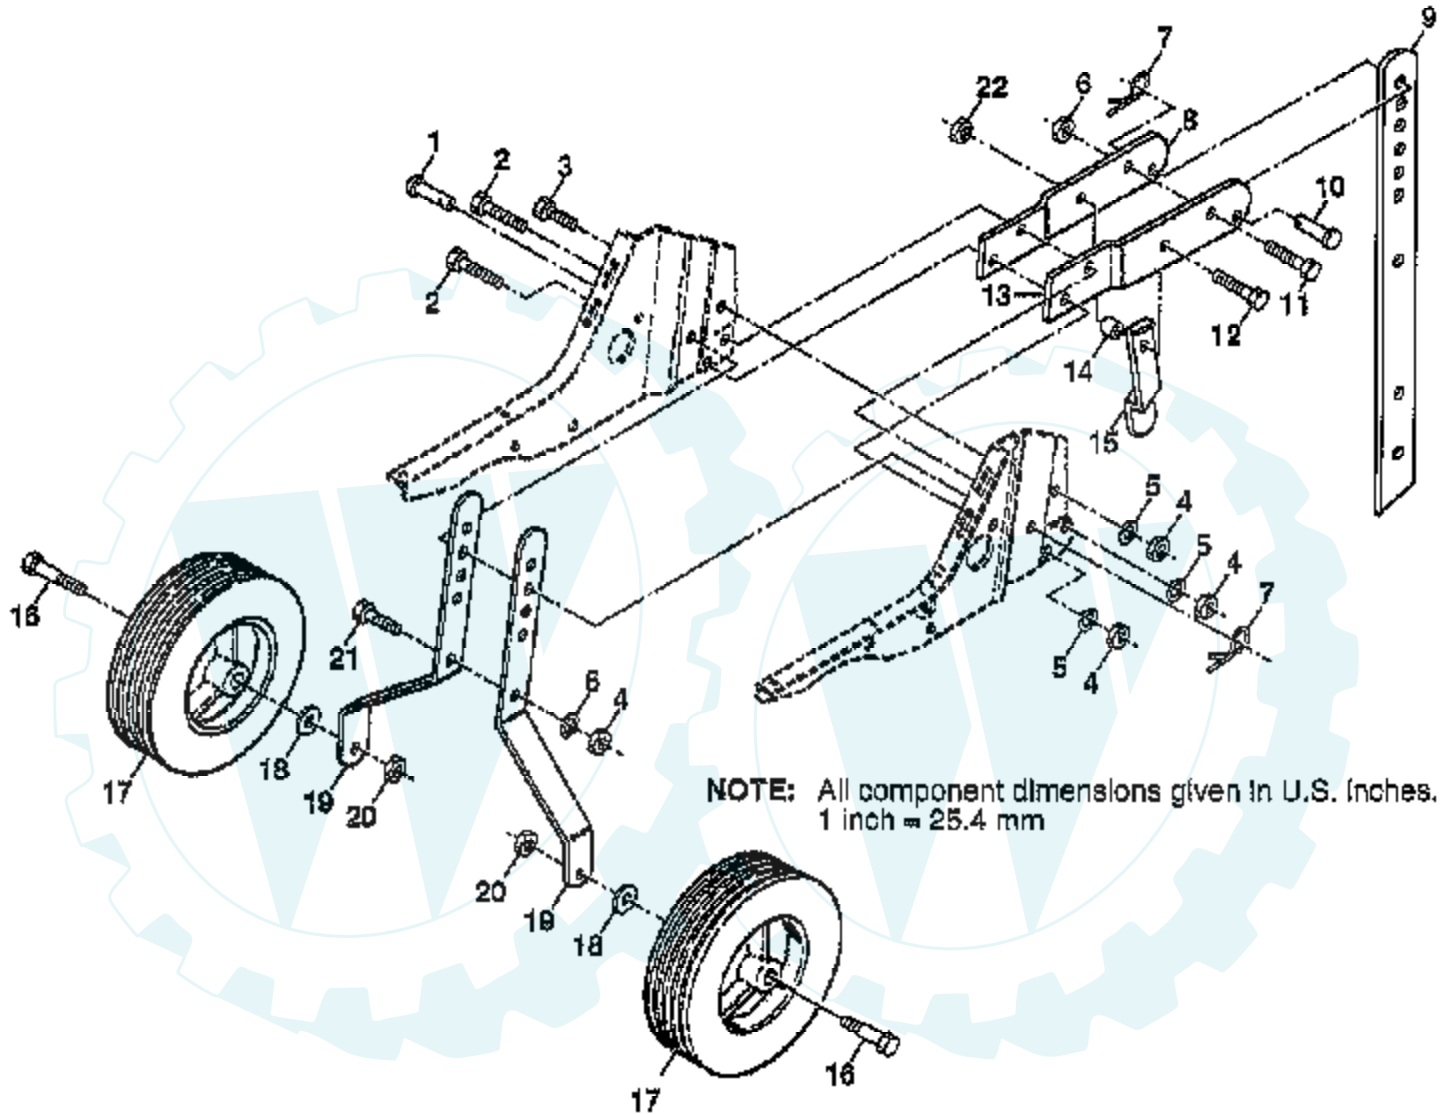

TILLER - - MODEL NUMBER AYP3352A89

TRANSMISSION

NOTE: All component dimensions given in U.S. inches.
1 inch = 25.4 mm

[Der Ersatzteilspezialist im Internet.](#)

Ref #	Part Number	Qty	Description
1	74760524		BOLT.HEX.5/16-1.5
2	74780652		BOLT HEX 3/8-16
3	19131311		WASHER
5	73800600		NUT
6	9056R505		"SHIELD, TINE"
7	1947J431		BRACKET, ENGINE, R.H.
8	1948J431		BRKT.ENGINE.LH
9	10040500		LOCKWASHER
10	73220500		NUT.HEX.5/16-18
11	74760544		SUB= 74780544
12	151222		SUB= 165808
14	9173R		SPLIT SPACER RT
15	73510500		NUT
16	19091412		WASHER
17	19092016		WASHER
18	10040400		LOCKWASHER
19	74610412		BOLT

TILLER -- MODEL NUMBER AYP3352A89

WHEEL AND DEPTH STAKE ASSEMBLY

NOTE: All component dimensions given in U.S. inches.
1 inch = 25.4 mm

Ref #	Part Number	Qty	Description
1	9194R		DRILLED RIVET RT
2	74760520		BOLT
3	74760512		BOLT
4	73220500		NUT.HEX.5/16-18
5	10040500		LOCKWASHER
6	73800600		NUT
7			CHECK WITH SUPPLIER
8	1952J		SUB= 1952J500
9	122233X		SUB= 2582J
10	326J		SUB= 4929H
11	74780628		BOLT
12	74760524		BOLT.HEX.5/16-1.5
13	1951J		SUB= 1951J500
14	120958X		WASHER
15	5388J		STAKE SPRING TI
16	121117X		BOLT SHOULDER
17	9188R		SUB= 107644X
18	19131311		WASHER
19	9190R		SUB= 9190R500
20	73680600		SUB= 73690600
21	74760516		SUB= 77394
22	73800500		NUT