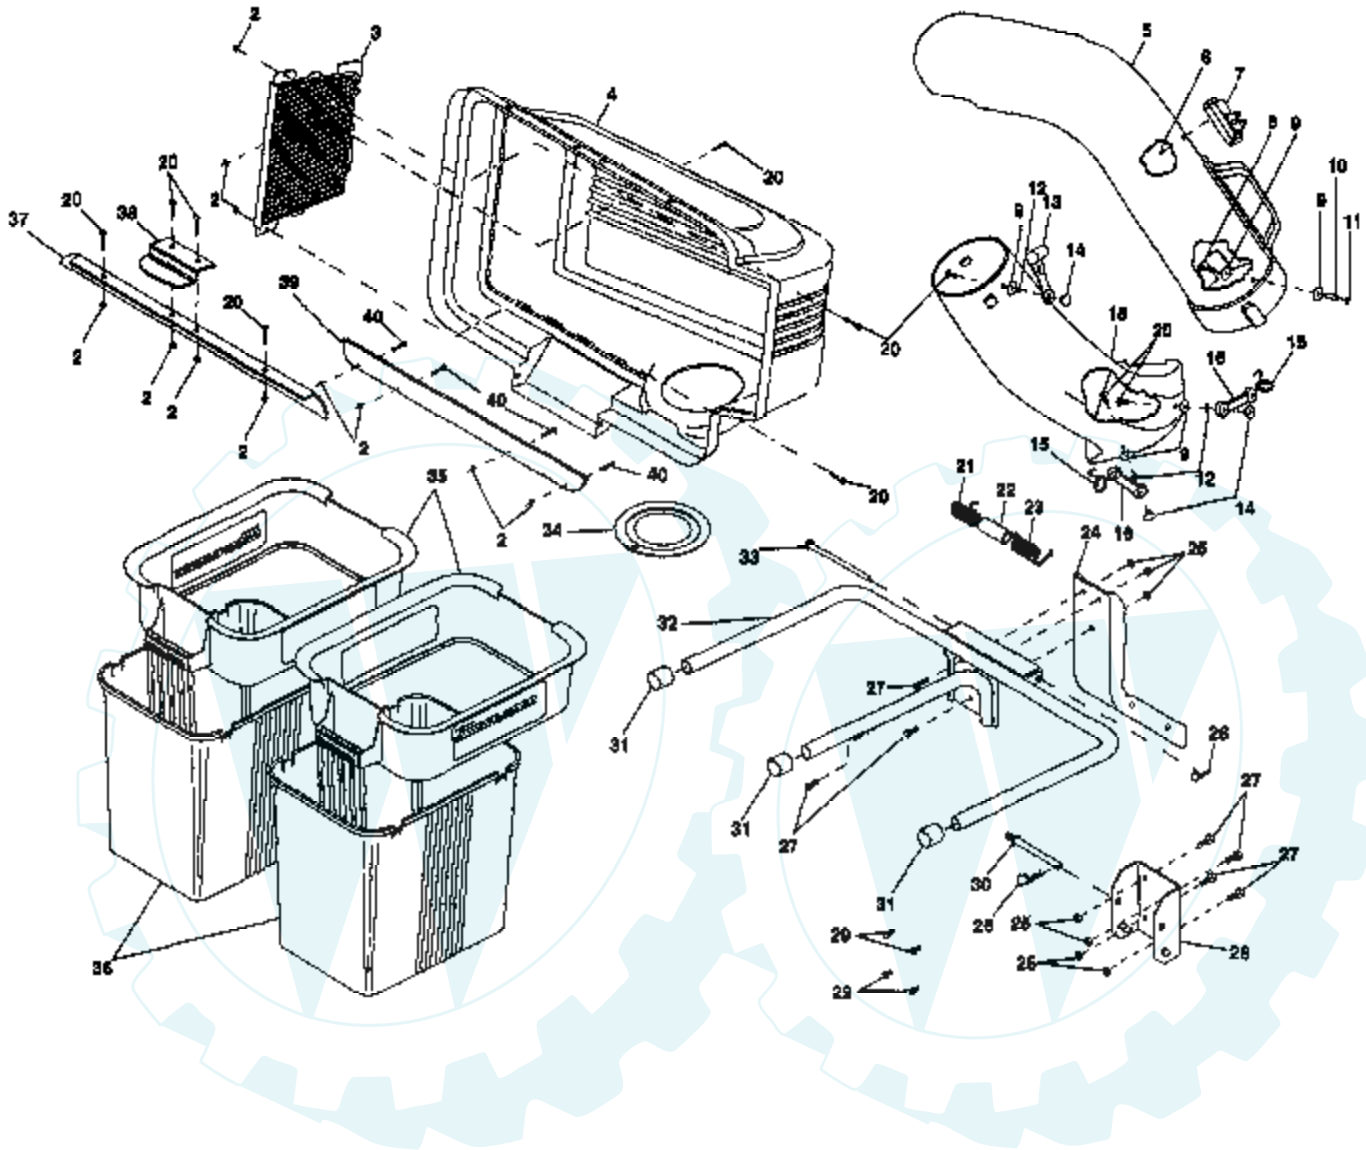

**GRASS CATCHER - - MODEL NUMBER C42C / RAMASSE-HERBE - - NUMÉRO DE MODÈLE C42C
PRODUCT NUMBER 954 04 03-02 / NUMÉRO DE PRODUIT 954 04 03-02**

Ref #	Part Number	Qty	Description
2	53269180		NUT, CROWNLOCK #10-24
3	532127533		SUB= 127533
4	532140654		SUB= 161314
5	532126840		SUB= 126840
6	818021008		SCREW, SPECIAL #10-14X1/2
7	532140572		SUB= 140572
8	532087175		SUB= 74981020
9	819061216		WASHER 3/16X3/4X16 GA
10	532007206		SUB= 7206J
11	532060867		SUB= 60867
12	810071000		WASHER, LOCK
13	532109808		SUB= 109808X
14	532125004		SUB= 2029J
15	532130760		SUB= 160793
16	532130759		SUB= 130759
18	532126839		SUB= 126839
20	871161010		SCREW#10-24 X 5/8
21	532132796		SUB= 132796
22	532133235		SUB= 133235
23	532132983		SUB= 132983
24	532126813		SUB= 126813X
25	532063124		SUB= 73690500
26	532124670		SUB= 85902
27	874760512		BOLT, HEX 5/16-18 X 3/4
28	532130889		SUB= 130889
29	817490508		SCREW, 5/16-18 X 1/2 HEX, SELF TAPPING
30	532131137		SUB= 131137
31	532134496		SUB= 134496
32	532126919		SUB= 126919X
33	532128600		SUB= 128600
34	532127534		SUB= 127534
35	532129585		SUB= 129585
36	532129586		SUB= 129586
37	532132256		SUB= 132256
38	532130895		SUB= 130895
39	532135495		SUB= 155042X500
40	871141008		SCREW #10-24 X 1/2
	532104419		SUB= 105070X
	532140601		OWNER'S MANUAL