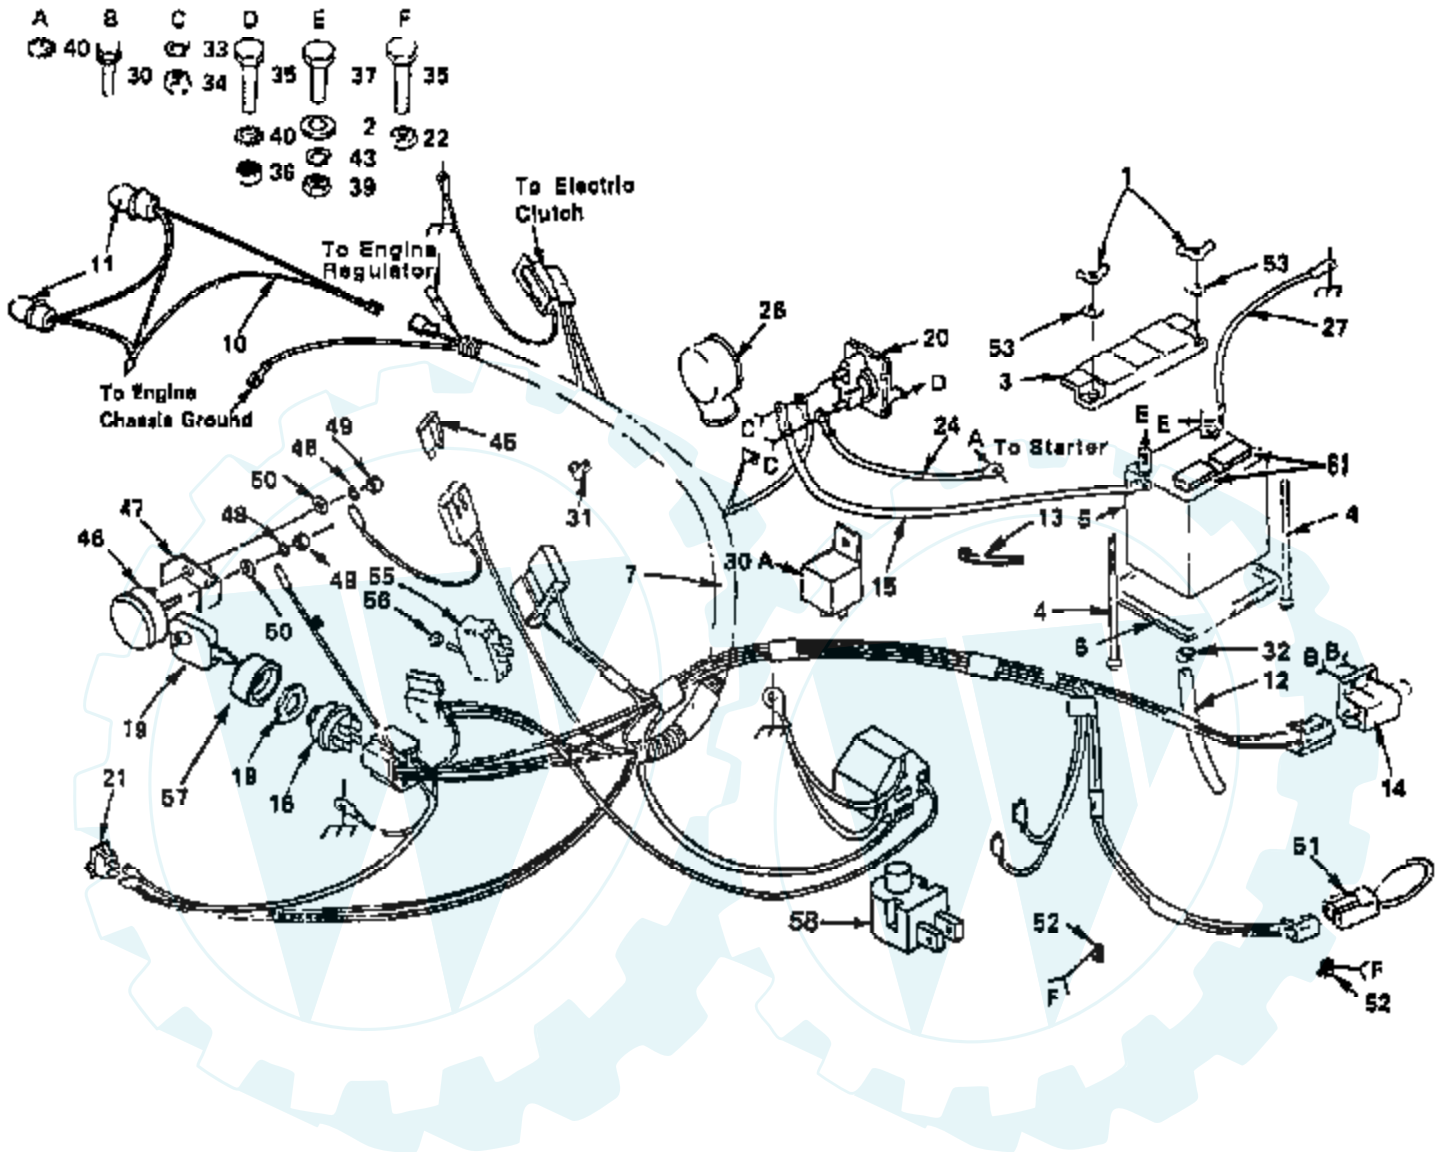

ROPER YT 12 H.P. HYDROSTATIC YARD TRACTOR - - MODEL NUMBER YTH120AR ELECTRICAL

Ref #	Part Number	Qty	Description
1	73490400		SUB= 146525
2	19091016		WASHER
3	102476X		SUB= 150109
4	72240460		BOLT
5	121537X		SUB= 123899X
6	7603J		"TRAY T, BATTERY"
7	121533X		HARNESS
10	110859X		HARNESS T
11	7662J		SUB= 4152J
12	100541K		SUB= 7697J
13	7192J		WIRE TIE
14	104445X		SWITCH-INTER. GT
15	4206J		CABLE-BATTERY T
16	4406R		SUB= STD365402
18	109788X		SUB= 124211X
19	109434X		KEY MOLDED
20	109081X		SUB= 146154
21	110712X		SWITCH LT
22	73680400		SUB= 73690400
24	4779J		SUB= 4206J
26	719J		SUB= 154336
27	4207J		CABLE T
30	17021008		SCREW
30A	109748X		RELAY ASSY T
31	2751R		CLIP T
32	109596X		HOSE CLAMP T
33	10090400		SUB= 10040400
34	73350400		NUT
35	74780408		BOLT
36	73510400		NUT
37	74760412		BOLT LT
39	73220400		SUB= 50675
40	11050400		LOCKWASHER
43	10040400		LOCKWASHER
45	108824X		FUSE HYT
46	9433R		AMMETER T
47	6009J		SUB= 532131708
48	10101000		SUB= 10071000
49	73911000		NUT
50	19070818		WASHER
51	102501X		SUB= 141940
52	235R		CLIPT
53	11030400		LOCKWASHER GT
55	4021J		SWITCH.PTO.T
56	4022J		HEX NUT T
57	109787X		SUB= 147626
58	121305X		SWITCH SEAT
61	121264X		"CAP,BATTERY "
	101539X		SHEET INSTR LT
	121695X		OWNER'S MANUAL (ENGLISH)
	101572X		SHEET-INSTRUCTION (FRENCH)
	121653X		OWNER'S MANUAL - FRENCH