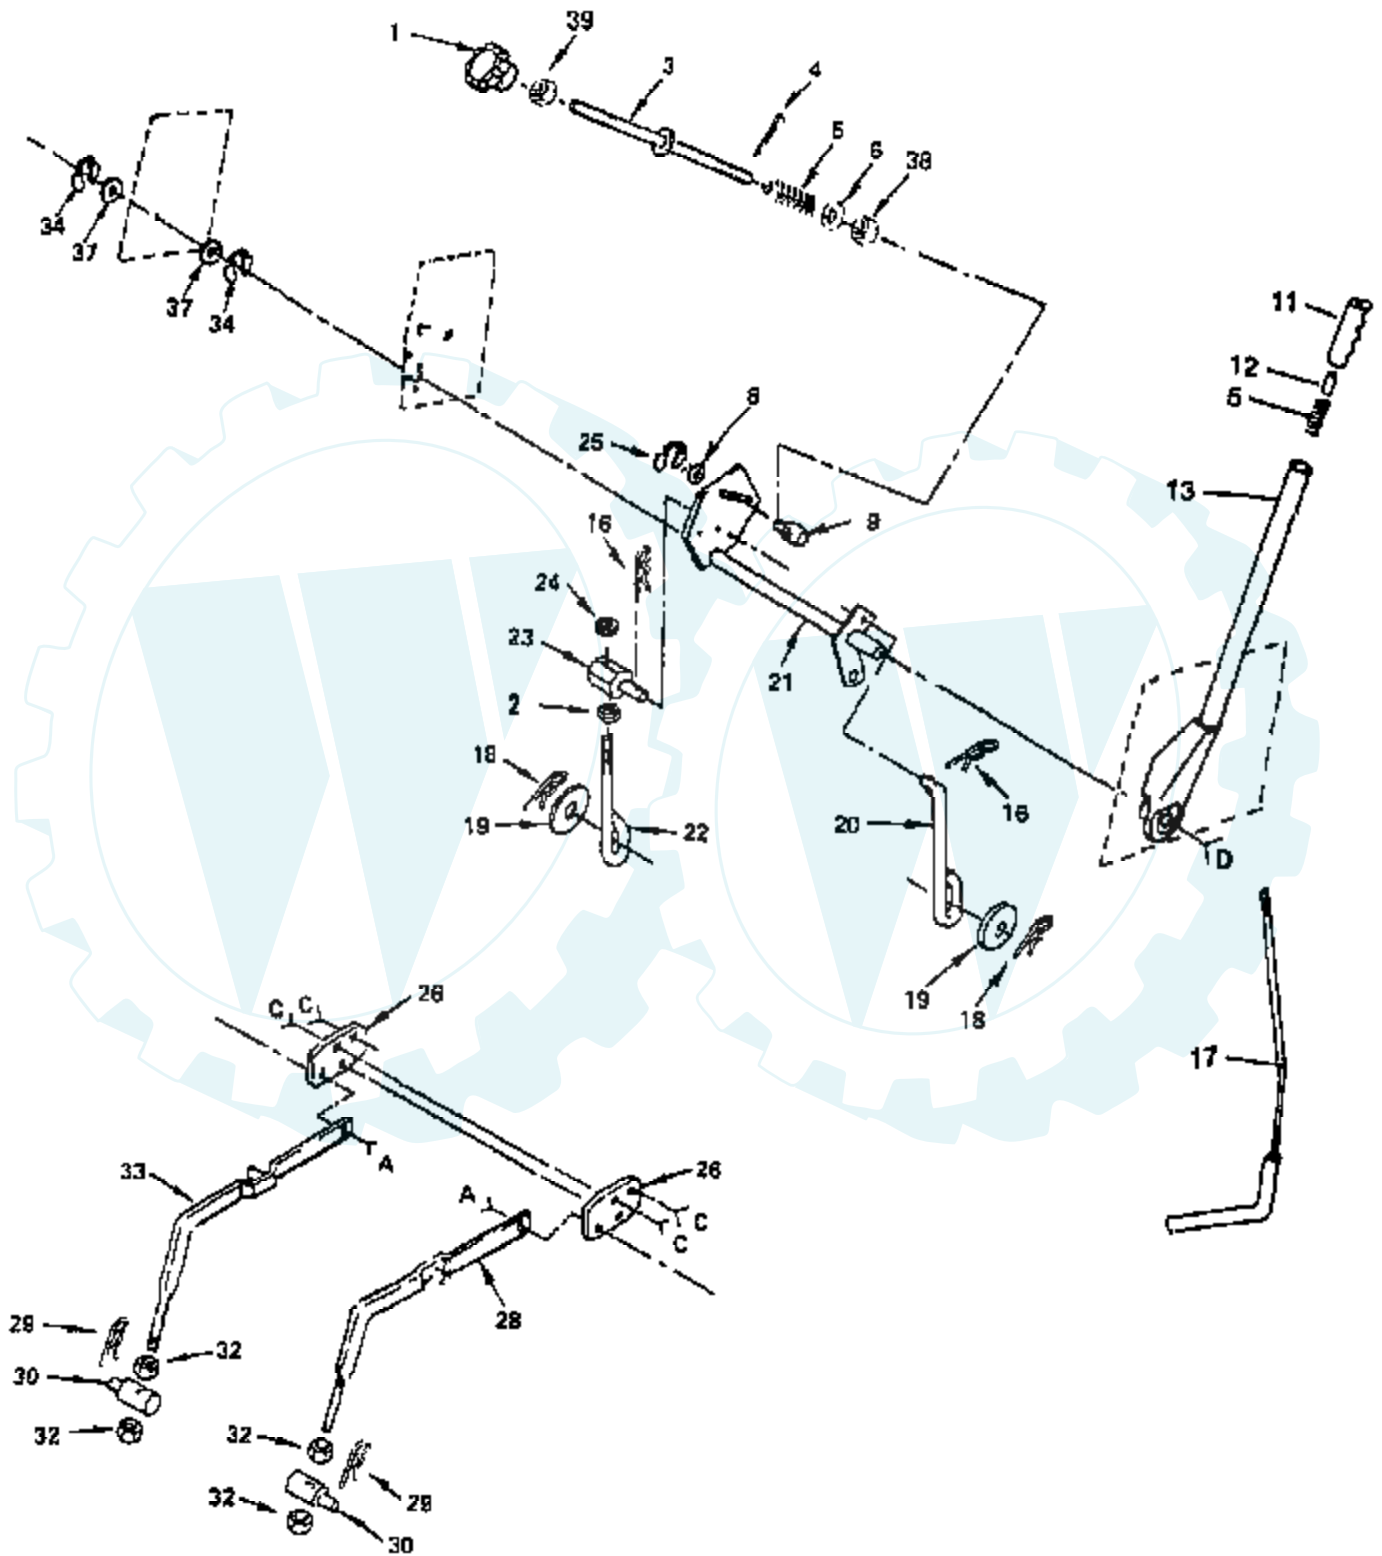

Ref #	Part Number	Qty	Description
4	73680600		SUB= 73690600
5	19111216		WASHER M
6	72140505		BOLT
20	73680500		SUB= 73690500
23	72140506		BOLT
37	17490612		SCREW
50	72140606		BOLT
67	72140610		BOLT.3/8-14X1.25

Ref #	Part Number	Qty	Description
7	73680600		SUB= 73690600
10	105848X		"BOLT, SHOULDER LT"
36	72140606		BOLT
40	74780624		"BOLT,HEX"

Ref #	Part Number	Qty	Description
31	73680600		SUB= 73690600
33	19131312		WASHER
70	17490612		SCREW
71	17490508		SCREW LT
92	71011012		SCREW.HXHD.10-2
93	73661000		NUT.FLANGE
96	730536K		SUB= 100536K
97	74760612		SUB= 74780612
98	73680500		SUB= 73690500

Ref #	Part Number	Qty	Description
6	74760416		BOLT
7	10040400		LOCKWASHER
8	17210806		SCREW
38	19131312		WASHER
53	73680600		SUB= 73690600
65	17080408		SCREW
66	17490624		SCREW LT
67	11050600		LOCKWASHER
68	74760612		SUB= 74780612
69	74760616		BOLT
70	72140606		BOLT
79	10040600		LOCKWASHER
83	17021008		SCREW
89	72140506		BOLT
90	73680500		SUB= 73690500

ROPER YT 12 H.P. HYDROSTATIC YARD TRACTOR -- MODEL NUMBER YTH120AR
LIFT ADJUSTMENT

Ref #	Part Number	Qty	Description
1	121891X		HDLE ADJ LIFT
2	73360700		NUT
3	110729X		ROD LIFT LT
4	76020308		SUB= 3145
5	2876H		SPRING T
6	19131016		WASHER
8	19151216		WASHER
9	110810X		TRUNION LT
11	109413X		GRIP
12	105723X		SUB= 125925X
13	121002X		SUB= 123096X
16	4939M		SUB= 85902
17	121006X		LEVER ROD LT
18	4921H		SPRING.RETAINER
19	19171516		WASHER T
20	110029X		LIFT LINK LT
21	121000X		SHAFT LIFT LT
22	110448X		PIVOT PIN T
23	110447X		SUB= 132793
24	73710700		NUT LOCK YTH
25	12000037		KLIP RING
26	105864X		"BRACKET, SUSPE T"
28	121598X		RH SUSP ARM ASM
29	9135R		SPRING H
30	106308X		SUB= 130171
32	73220800		NUT
33	121599X		LH SUSP ARM ASM
34	12000022		E-RING
37	19292016		WASHER
38	110807X		NUT T
39	73350600		NUT