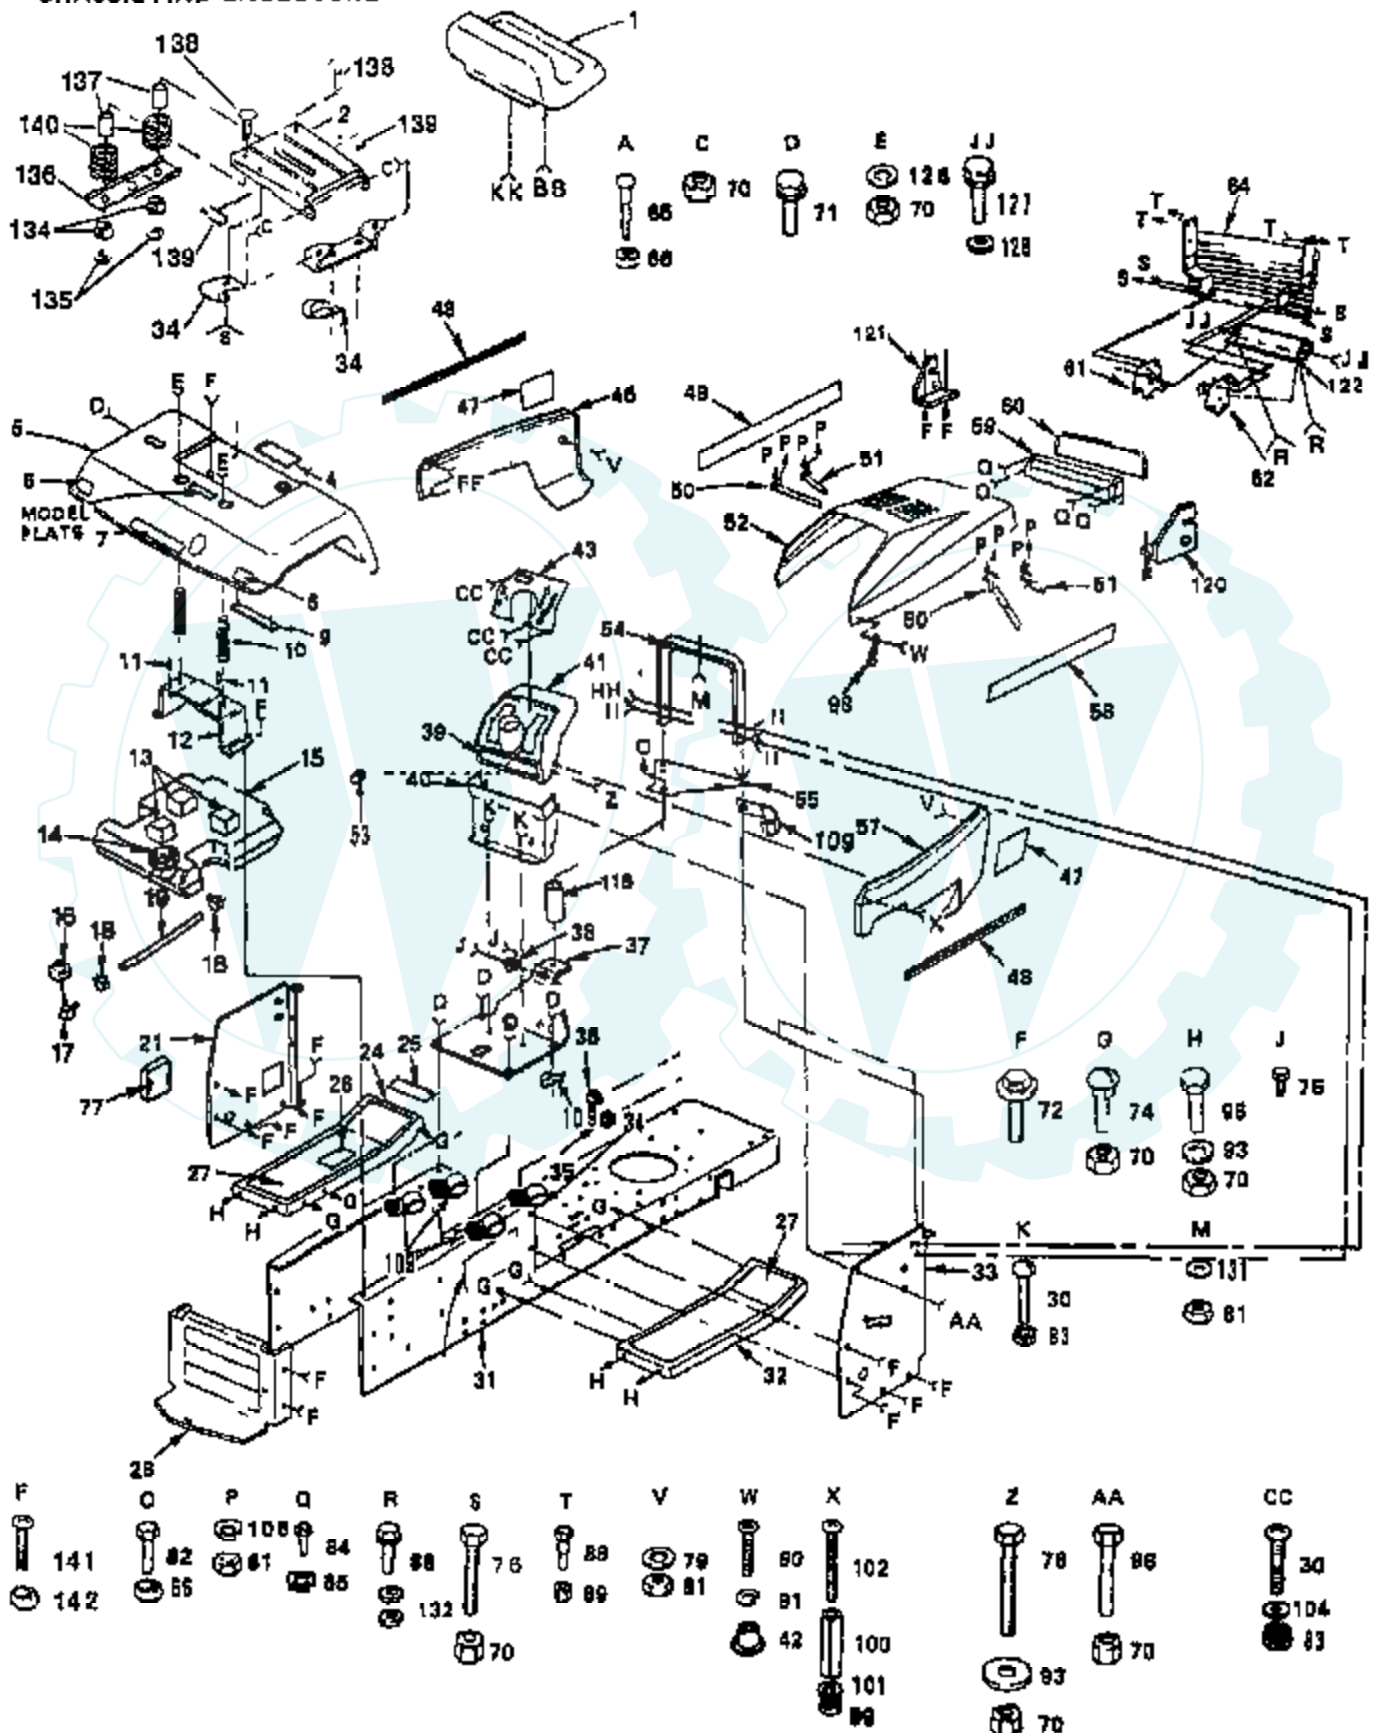

ROPER YT 12 H.P. HYDROSTATIC YARD TRACTOR -- MODEL NUMBER YTH120AR CHASSIS AND ENCLOSURES

Ref #	Part Number	Qty	Description
1	121442X		SUB= 140119
2	121247X		SUB= 155925
4	120822X		DECAL
5	121642X		NOTFOUND
6	106202X		REFLECTOR-TAIL YT
7	121586X		NLA
9	105511X		SUB= 140675
10	121067X		SPRING T
11	105531X		NUT-PUSH YT
12	105508X		BRKT FENDER T
13	6431J		PAD-SPACER T
14	121221X		SUB= 158990
15	106020X		SUB= 151346
16	3645J		BUSHING OUTLET T
17	8710J		FUEL TANK STEM GT
18	6999R		SUB= 123487X
19	5277J		SUB= 8543R
21	105523X		DASH PANEL T
24	105465X		SUB= 145244X417
25	101892X		DECAL T
26	108682X		NLA
27	109864X		SUB= 108256X
28	121306X		SUB= 127866
30	74180512		SCREW
31	121278X		CHASSIS
32	105464X		SUB= 145243X417
33	110828X		SUB= 133748
34	4171R		CLIP T
35	110436X		SUB= 9151R
37	121195X		SADDLE
38	1554J		SUB= 155108
39	109820X		DECAL YT
40	104805X		LOWER DASH
41	121312X		DASH
42	2029J		WELDNUT
43	121723X012		PLATE DASH
46	108372X388		SUB= 150302X505
47	121654X		NLA
48	121589X		NLA
49	121587X		NLA
50	106784X		SUB= 155013
51	104618X		SUB= 155013
52	108370X388		SUB= 150301X505
53	5479J		PLUG BUTTON T
54	110829X		SUB= 124130X
55	106965X		SUB= 140181
57	108371X388		SUB= 140679X505
58	121588X		NLA
59	104613X		SUB= 147717
60	106395X		LENS LT
61	110855X		SUPPORT LH YTH
62	110854X		SUPPORT RH YTH
64	122100X		GRILL ASSY
65	105529X		SUB= 139888
66	73680500		SUB= 73690500
70	73680600		SUB= 73690600
71	17490608		SCREW LT
72	17490612		SCREW