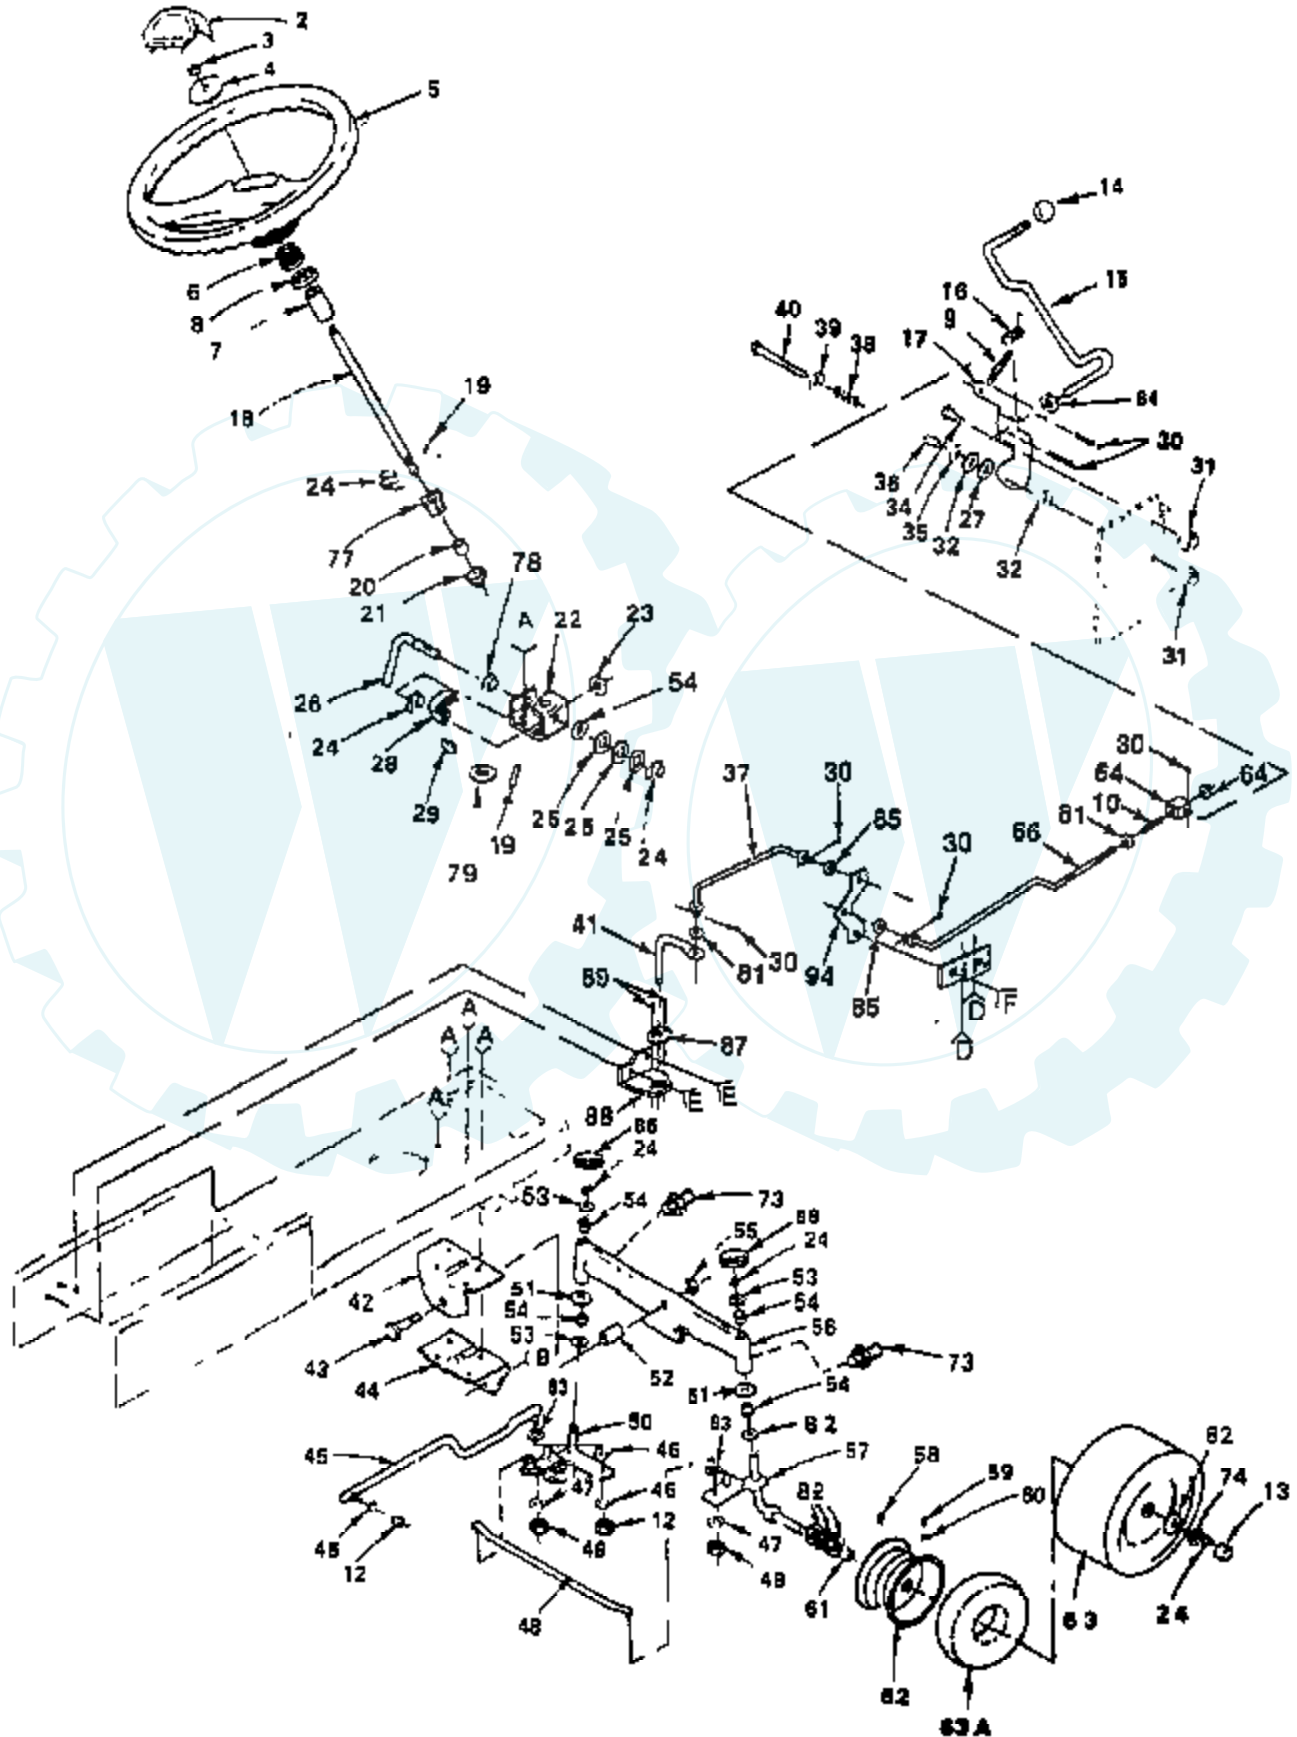

ROPER YT 12 H.P. HYDROSTATIC YARD TRACTOR - - MODEL NUMBER YTH120AR
STEERING ASSEMBLY

Ref #	Part Number	Qty	Description
2	121584X		INSERT STEERING
3	73940800		SUB= 73360800
4	100712K		WASHER
5	121472X		SUB= 150546
6	100711L		ADAPTER LT
7	106945X		TUBE YT
8	106943X		SPACER LT
9	4921H		SPRING.RETAINER
10	102670X		SPRING GTV
12	73610600		SUB= 7810H
13	104757X		HUB CAP
14	121274X		KNOB.DUCKHEAD.1/2
15	110845X		ROD.YTH
16	121631X		SPRING TORSION
17	108196X		BRKT CONTROL HYT
18	109557X		STEERING SHAFT T
19	2882J		DRIVE PIN
20	74580		SHAFT SPACER LT
21	71208		BUSHING
22	109432X		SUB= 110150X
23	19212016		WASHER D
24	12000029		RING
25	6266H		WASHER .T
26	108683X		ROD STEERING T
27	108972X		WASHER HYT
28	108684X		GEAR.SECTOR.HYT
29	106126X		KEY-WOODRUFF LT
30	76020412		COTTER PIN
31	73680600		SUB= 73690600
32	108200X		WASHER FRIC HYT
34	108518X		BOLT HYT
35	19212016		WASHER D
36	108201X		SPACER HYT
37	121202X		LINK CONTROL
38	108844X		SPRING HYT
39	19132012		WASHER
40	74760648		BOLT - HEX 3/8 - 16 X 3
41	121209X		ARM ASM PUMP
42	105663X		SUPPORT-SADDL T
43	74761060		BOLT LT
44	105664X		SUPPORT.SADDLE.FT
45	105727X		LINK-DRAG LT
46	10040600		LOCKWASHER
47	10040500		LOCKWASHER
48	121334X		ROD TIE
49	73810500		NUT.LOCK.5/16-24
50	105656X		SPINDLE-LH LT
51	19272016		WASHER
52	110438X		BEARING
53	6266H		WASHER .T
54	3366R		COL. SRTG. BEAR.
55	73901000		"NUT-LOC,FLANGE LT"
56	108075X		FRONT AXLE
57	105654X		SUB= 130524
58	278H		FITTING LT
59	65139		VALVE STEM LT
60	59192		VALVE CAP
61	9040H		"FLANGE, BEARING"