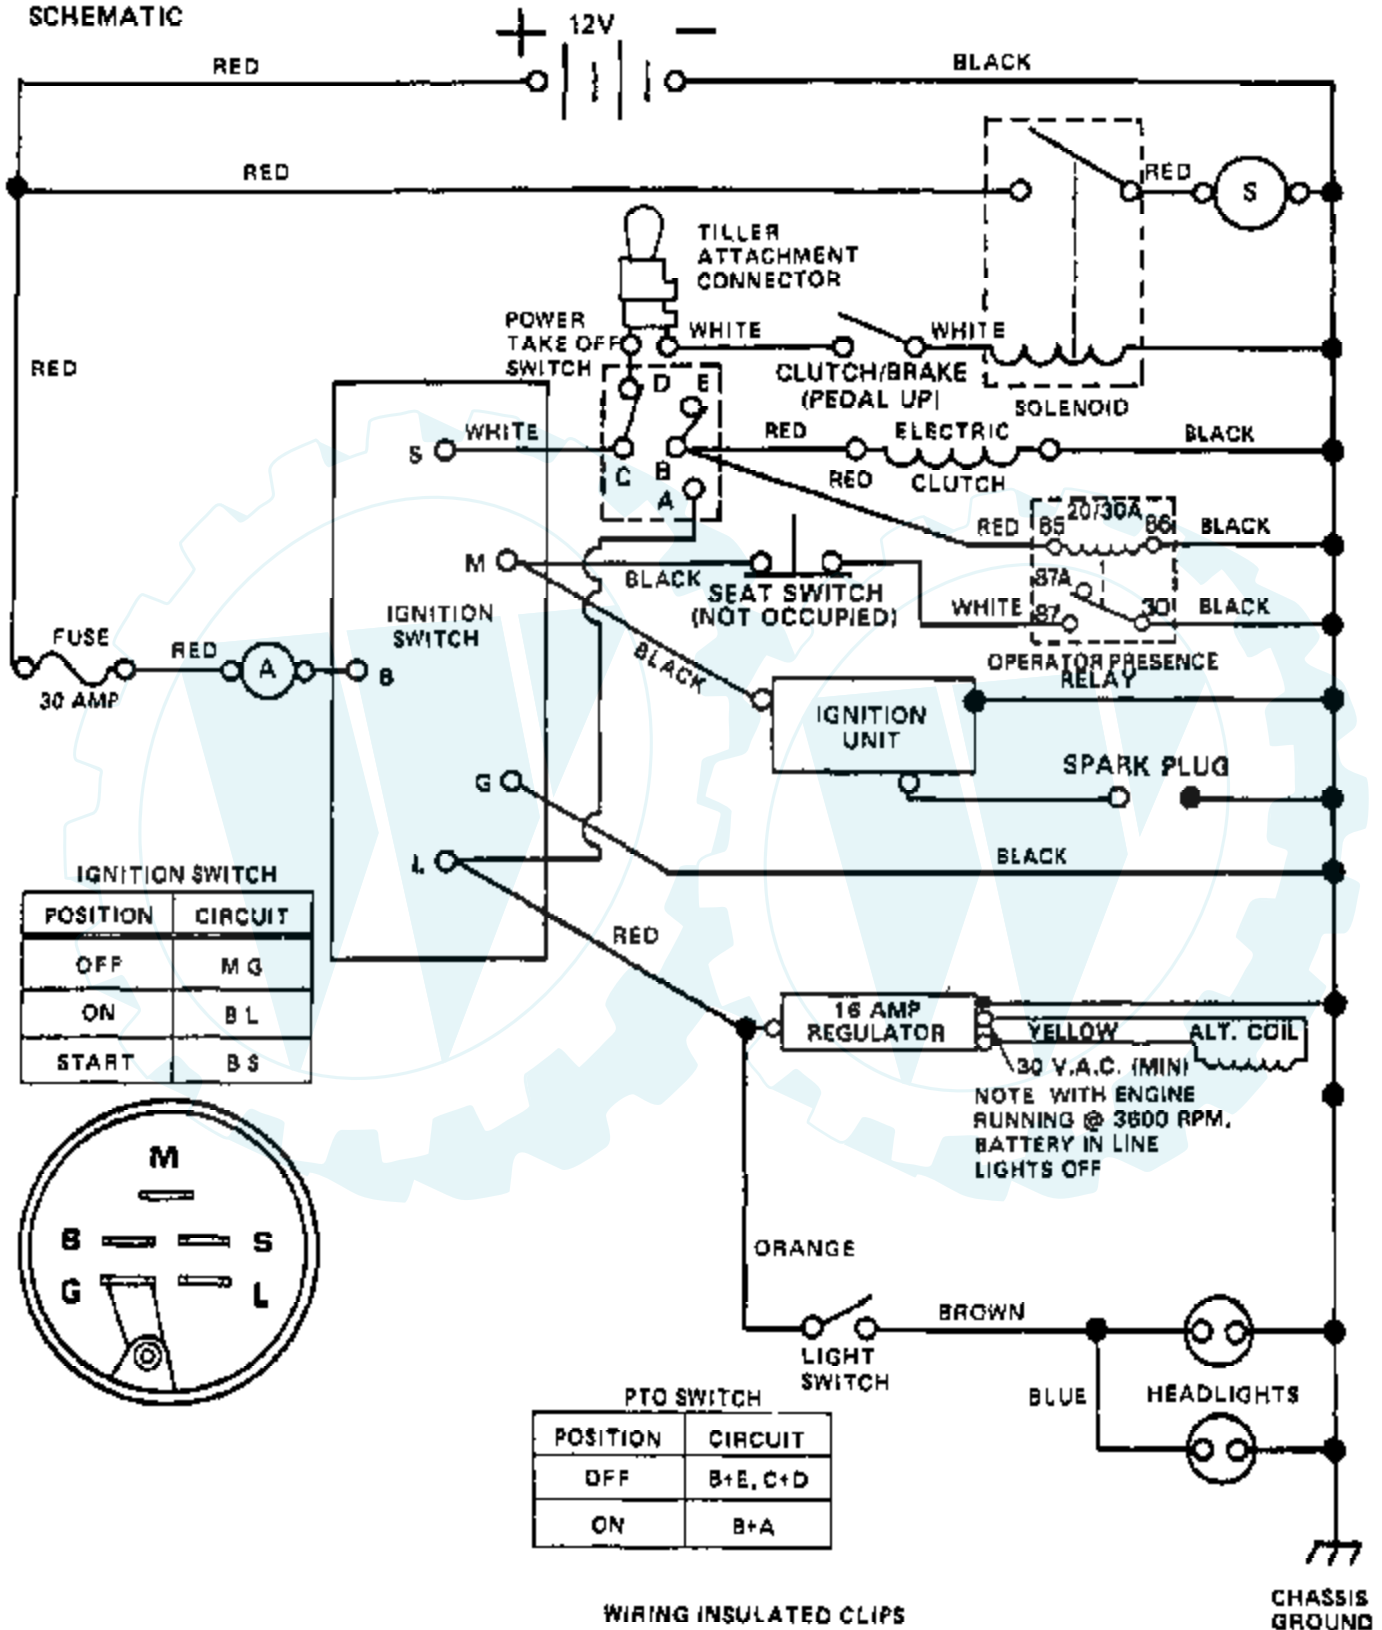

Ref #	Part Number	Qty	Description
1	122756X		SHAFT.PU.2003022
2	122716X		RETAINIANG RING-(2003016)
3	122745X		BALL BEARING
4	122715X		SPACER
5	122700X		SEAL LIP
6	122699X		RING.RET.2003052
8	122767X		CRADLE BEARING (2003023)
9	122729X		PLUG
10	122746X		O RING
11	122747X		BEARING
12	122717X		SEAL.9008000-0126
13	122748X		TRUNION ARM (2003005)
14	122749X		GUIDE.2000015.HYD
15	122768X		SUB= 121430X
16	122769X		JOURNAL BRG(2003071)
17	122770X		SUB= 142936
18	122771		SUB= 122771X
19	122772X		CENTER SECTION
20	122773X		NEEDLE BEARING
21	122722X		LIP SEAL-9008000-0127
22	122750X		SHAFT
23	122774X		WASHER
25	122775X		SUB= 121430X
26	122776X		SUB= 121430X
27	122777X		SUB= 121430X
28	122778X		SUB= 121430X
29	122779X		SUB= 121430X
30	122723X		SEAL LIP
31	122780X		CYLINDER BLOCK
32	122781X		CYLINDER BLOCK(70331)
33	122782X		PISTON
34	122784X		PISTON SPRING
35	122785X		WASHER.TR.2003019
37	122786X		PIN
38	122718X		GASKET.20030600
39	122731X		FILTER
40	122730X		WASHER (2000011)
41	122728X		SPRING
42	122706X		PLUG
43	122705X		O RING
44	122702X		BALL
45	122704X		SPRING.2003012.HY
46	122787X		PLUG
47	122752X		SCREW9007314-0808
48	122753X		SCREW
50	122788X		WASHER
51	122789X		PIN
52	122754X		PLUG
53	122711X		O RING
54	122708X		SPRING
55	122709X		SUB= 122712X
56	122712X		BYPAS KT 25130011
57	122710X		O RING (9004175-0027)
58	122727X		ADHESIVE LABEL
59	122790X		PLUG
60	122791X		SPRING
	121430X		PUMP.BDU-10S-114

ROPER YT 12 H.P. HYDROSTATIC YARD TRACTOR -- MODEL NUMBER YTH120AR
SCHEMATIC