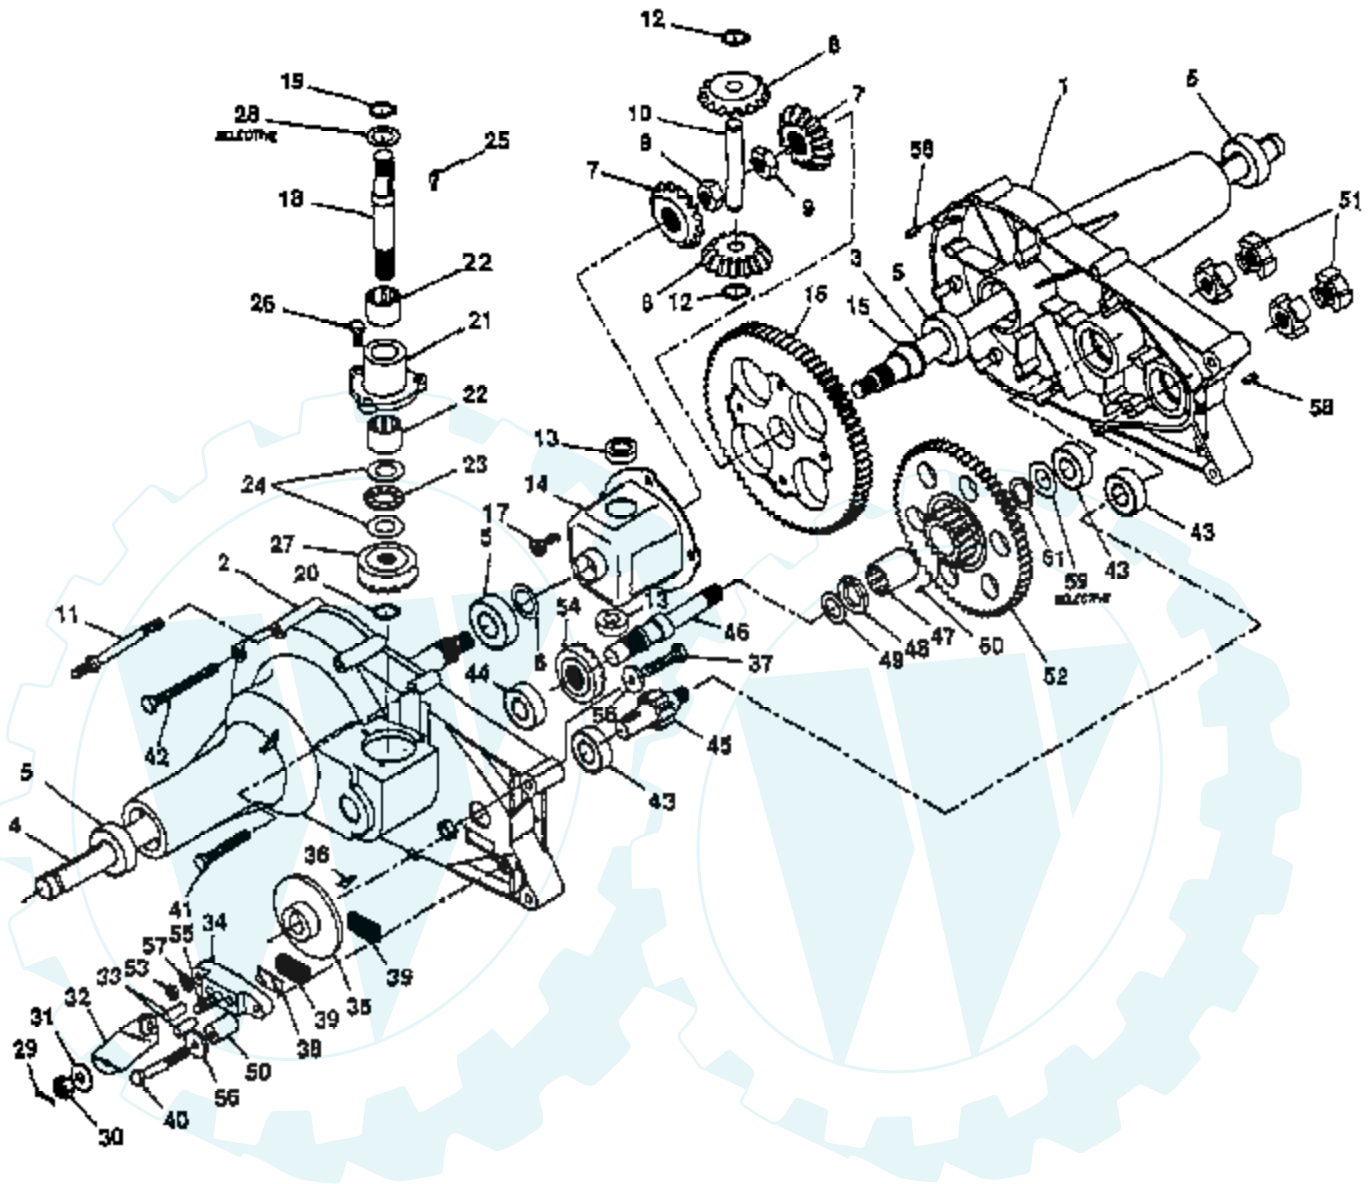

**ROPER YT 12 H.P. HYDROSTATIC YARD TRACTOR - - MODEL NUMBER YTH120AR
TRANSAXLE**

Ref #	Part Number	Qty	Description
1	122614X		HSG HALF LH-44077
2	122615X		HSG HALF RH-44076
3	122616X		AXLE LH -44273
4	122620X		AXLE RH-44272
5	122621X		BEARING.44121.AGR
6	122622X		WASHER -44008
7	122623X		GEAR MITER -44096
8	122624X		GEAR MITER -44097
9	122625X		NUT -44133
10	122626X		SHAFT CROSS
11	122688X		SCREW-STUD -44271
12	122629X		SNAP RING -44146
13	122631X		"THRUST, BEARING -44128"
14	122633X		HOUSING.ASM.DIFF.-62590
15	122634X		"FLANGE, BEARING-44129"
16	122640X		GEAR
17	122641X		BOLT -44126
18	122642X		SHAFT INPUT-44270
19	122643X		SNAP RING -44145
20	122644X		RET RING (44144)
21	122645X		SUB= 155892
22	122646X		"NEEDLE, BEARING 44099"
23	122647X		BEARING.NEE.44139
24	122648X		WASHER-44109
25	122649X		KEY.44136.HYDRO
26	122650X		SCREW
27	122651X		SUB= 155892
28	122652X		WASHER -44125
	122653X		WASHER -44150
	122654X		WASHER-44151
29	122656X		PIN COTTER -44101
30	122658X		NUT -44142
31	122659X		WASHER FLAT -44130
32	122660X		ARM BRAKE 23710
33	122662X		PIN BRAKE ACTUATO -44127
34	122663X		BRAKE YOKE
35	122664X		DISC BRAKE -(44090)
36	123065X		KEY -44143
37	122666X		SCREW -44277
38	122667X		PLATE PUCK -44134
39	122668X		SUB= 142883
40	123066X		SCREW -44300
41	122670X		SCREW -44123
42	122671X		SCREW -44124
43	122672X		"BALL, BEARING -44147"
44	122673X		"BALL, BEARING -44232"
45	122674X		SHAFT PINION 44083
46	122675X		SHAFT DRIVE-44080
47	123059X		NEEDLE BEARING -44342
48	123060X		THRUST.BRONZE -44343
49	122654X		WASHER-44151
50	122689X		SPACER -23711
51	122680X		SUB= 121839X
52	122681X		SUB= 126975X
53	122682X		NUT -43178
54	122683X		PINION-DR.44079
55	122684X		BOLT SQ HD
56	122685X		WASHER -44278