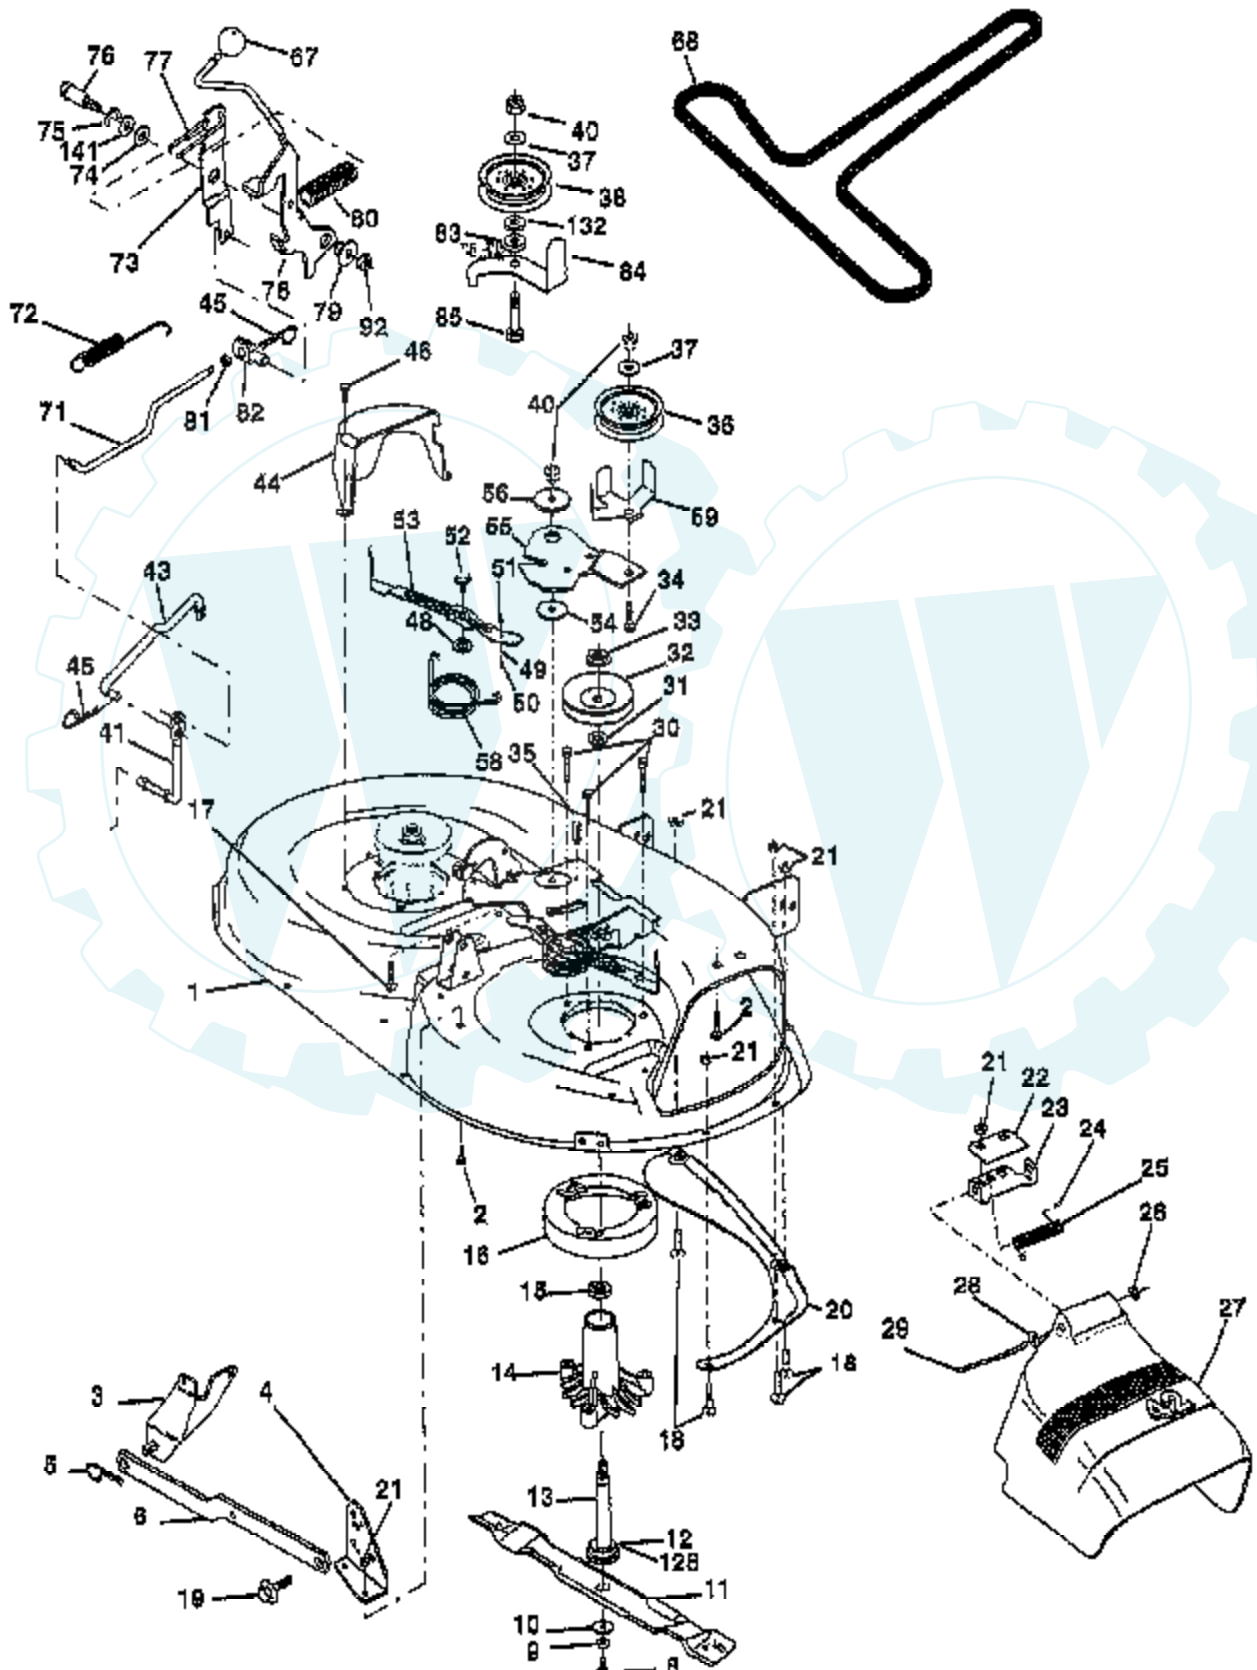

TRACTOR - - MODEL NUMBER RE1242B

MOWER DECK

Ref #	Part Number	Qty	Description
1	164961		"HOUSING ASSY.42""
2	72140506		BOLT
3	138017		BRKT ASM SWAY BAR
4	138440		BRKT DECK SW BAR
5	4939M		SUB= 85902
6	130832		SUB= 130833
8	850857		BLADE BOLT
9	10030600		SUB= 10040600
10	140296		WASHER.HARD.BLADE
11	138498		"BLADE.42"" HIPERF"
12	129895		BEARING.BALL
13	137645		SUB= 137646
14	128774		HSG ASM MANDREL
15	110485X		BEARING
16	140329		STRIPPER RND MWR
17	72110610		BOLT RDHD 3/8-16
18	72140505		BOLT
19	132827		BOLT SHD 5/16-18
20	159770		BAFFLE VORTEX 42
21	73680500		SUB= 73690500
22	134753		STIFFENER BRKT
23	131267		DEFLECTOR BRKT
24	105304X		CAP-SLEEVE LT
25	123713X		SPRING TORSION
26	110452X		NUT PUSH M
27	130968		DEFLECTOR.SHIELD
28	19111016		WASHER
29	131491		HINGE ROD
30	157722		"SCREW-THD ROLL,WA"
31	129963		WASHER
32	153535		PULLEY.MANDREL.42
33	137266		SUB= 139729
34	72110614		BOLT
35	133835		XMAS TREE FASTNER
36	131494		FLAT IDLER PULLEY
37	19131316		WASHER
40	73680600		SUB= 73690600
41	133551		PIVOT ROD
43	140083		ROD CLUTCH W/NIBS
44	140088		GUARD MAND LH BLK
45	4497H		RETAINER M
46	137729		SCREW.1/4-20X5/8
48	133944		HARD SMALL WASHER
49	155066		ROLLER ASM-CAM
50	131340		SHOULDER BOLT
51	69180		LOCKNUT
52	139888		BOLT.SHLD.5/16-18
53	131845		BRAKE PAD ARM ASM
54	133943		HARDENED WASHER
55	155046		ARM-IDLER
56	122052X		SPACER RETAINER
58	140086		SPRING TORSN BRAK
59	141043		GUARD IDLER TUV
67	162132		KNOB.RD.7/16-14
68	144200		BELT.V.T-PATH
71	142427		ROD CLUTCH 38/42
72	131870		RETURN SPRING
73	127847		CLUTCH ARM SECOND