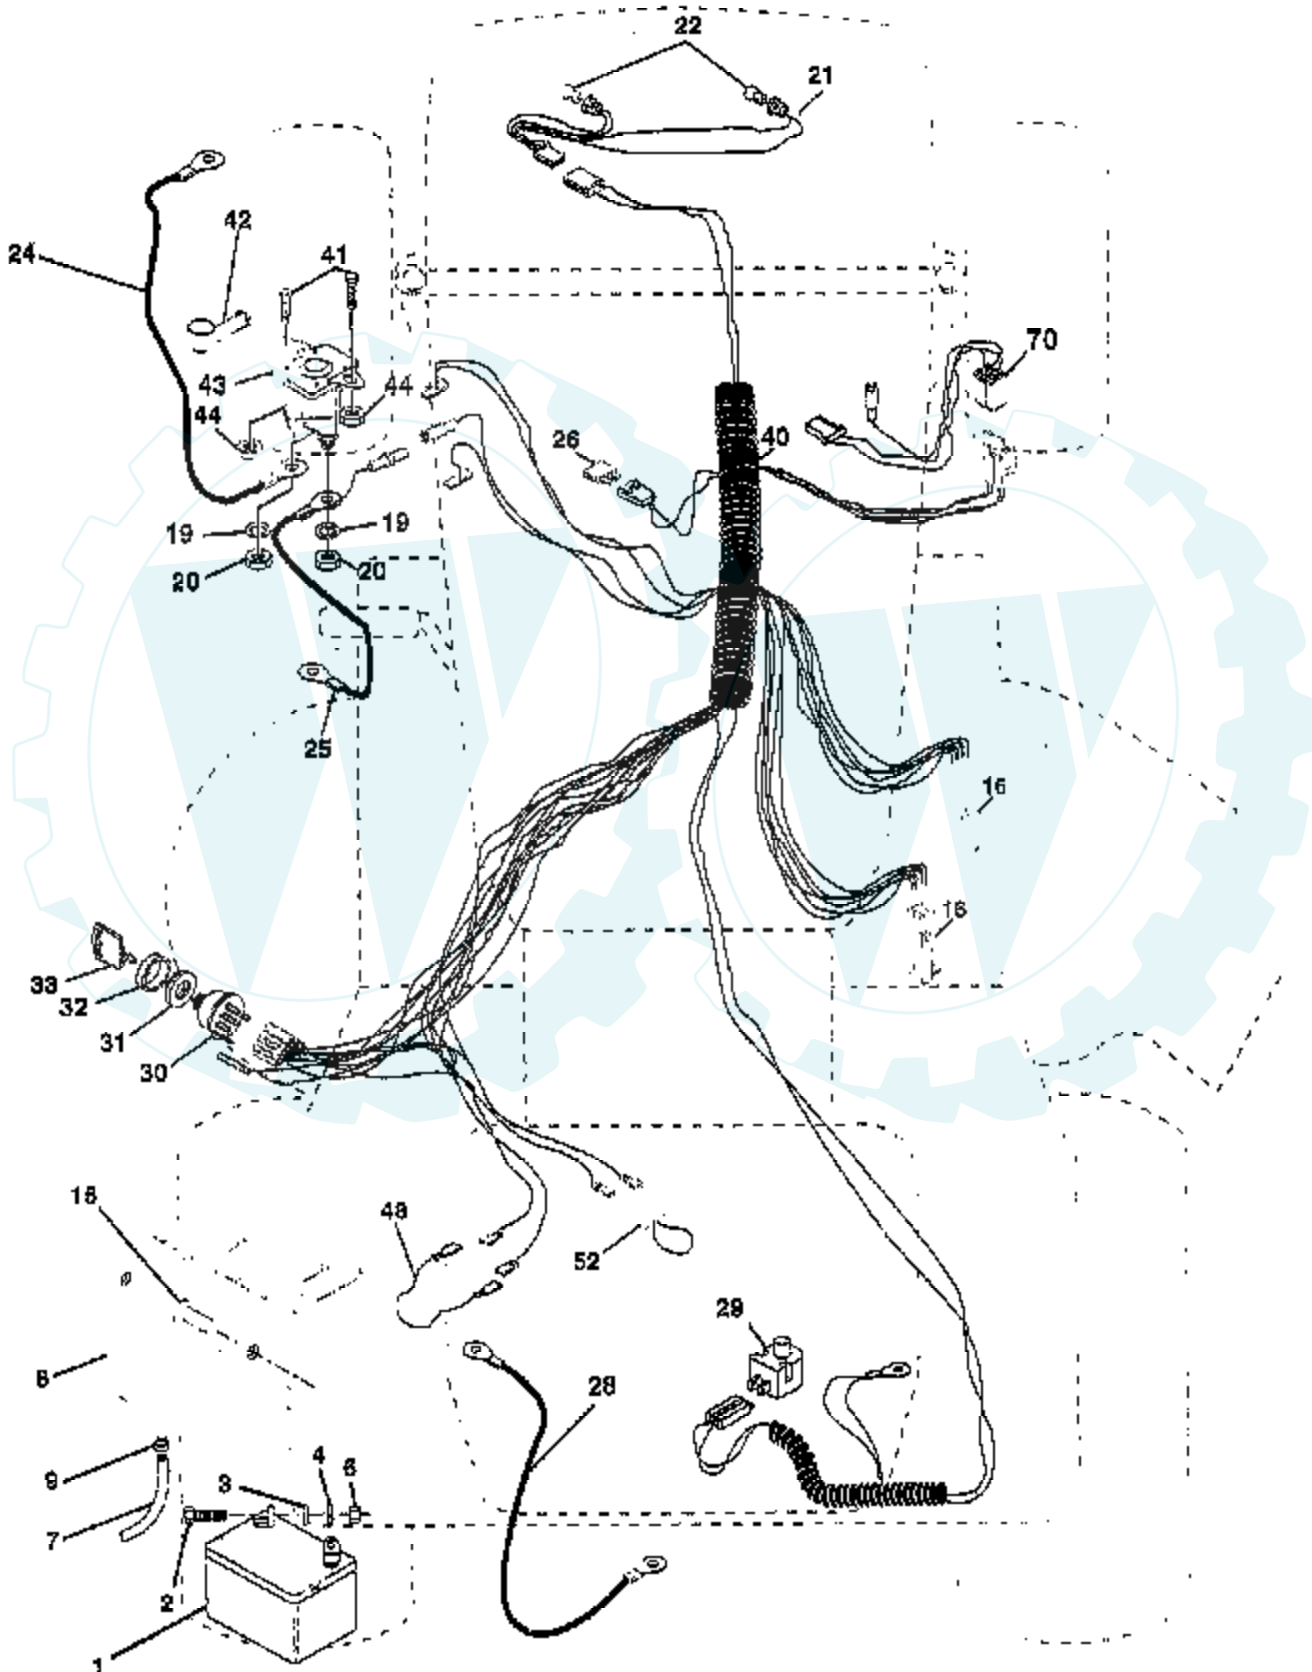

TRACTOR -- MODEL NUMBER AYP9182B79

ELECTRICAL

Ref #	Part Number	Qty	Description
1	144925		SUB= 123899X
2	74760412		BOLT LT
3	19091016		WASHER
4	10040400		LOCKWASHER
6	73220400		SUB= 50675
7	109238X		TUBE T
8	156417		"CASE,BATTERY.MECH"
9	109596X		HOSE CLAMP T
15	147688		FASTNER.SNAP-IN
16	153664		SWITCH INTERLOCK
19	10090400		SUB= 10040400
20	73350400		NUT
21	136850		"HARNES,LIGHT SOC"
22	4152J		HEADLAMP BULB
24	4799J		"CABLE T, BATTERY"
25	146147		CABLE.BTRY.6GA.RD
26	108824X		FUSE HYT
28	4207J		CABLE T
29	121305X		SWITCH SEAT
30	140301		SWITCH IGN 4POS
31	124211X		NUT IGNITION
32	141226		COVER KEY SWITCH
33	122147X		KEY
40	156442		HARNES-IGNITION
41	71110408		BOLT HXHD FIN
42	131563		SUB= 154336
43	145673		SUB= 146154
44	73640400		NUT HXKEP 1/4X20
48	140844		ADAPTER AMMETER
52	141940		PROTECTION LOOP
70	140413		HARNES ENG DUAL