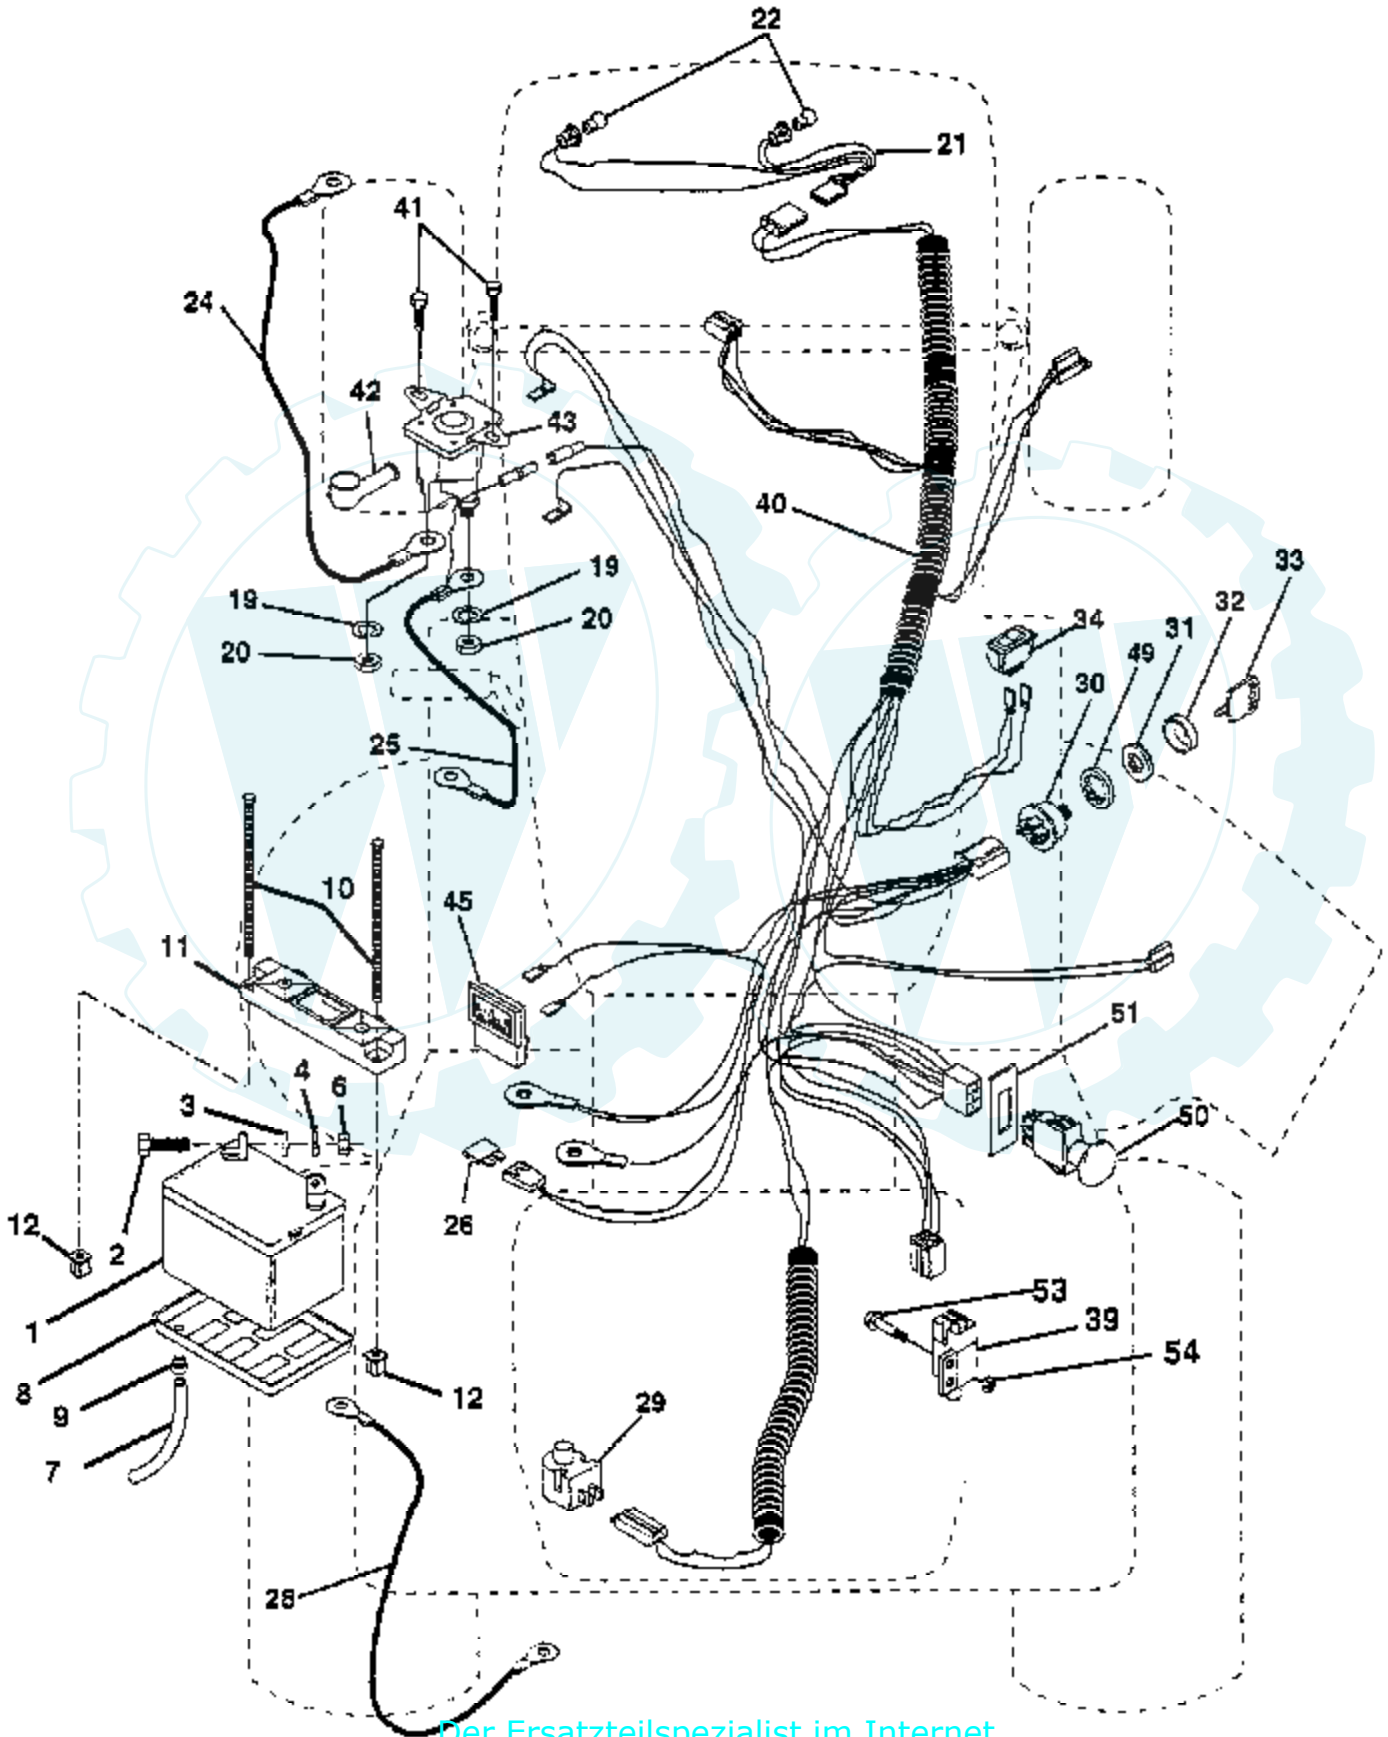

TRACTOR -- MODEL NUMBER AYP8209A69

ELECTRICAL

Ref #	Part Number	Qty	Description
1	144926		SUB= 123899X
2	74760412		BOLT LT
3	19091016		WASHER
4	10040400		LOCKWASHER
6	73220400		SUB= 50675
7	7697J		"DRAIN TU T, BATT"
8	7603J		"TRAY T, BATTERY"
9	109596X		HOSE CLAMP T
10	145211		SUB= 150177
11	145209		SUB= 150109
12	145769		SUB= 150177
19	10090400		SUB= 10040400
20	73350400		NUT
21	136850		"HARNES, LIGHT SOC"
22	4152J		HEADLAMP BULB
24	4206J		CABLE-BATTERY T
25	146149		CABLE.6GA.12.5.
26	108824X		FUSE HYT
28	4207J		CABLE T
29	121305X		SWITCH SEAT
30	144921		SUB= 163088
31	140400		SUB= 145774
32	141226		COVER KEY SWITCH
33	140401		KEY MLD GEN DELTA
34	110712X		SWITCH LT
39	109553X		SWITCH INTERLOCKT
40	146065		HARNES.IGN.SRSGT
41	17720408		SCREW
42	131563		SUB= 154336
43	145673		SUB= 146154
45	122822X		AMMETER
49	11151000		LOCKWASHER
50	140404		SUB= 154959
51	140405		RING RETAIN PTO
53	71031008		SCREW
54	73951000		"NUT,KEPS"
70	141983		HARNES.ENG.VANII