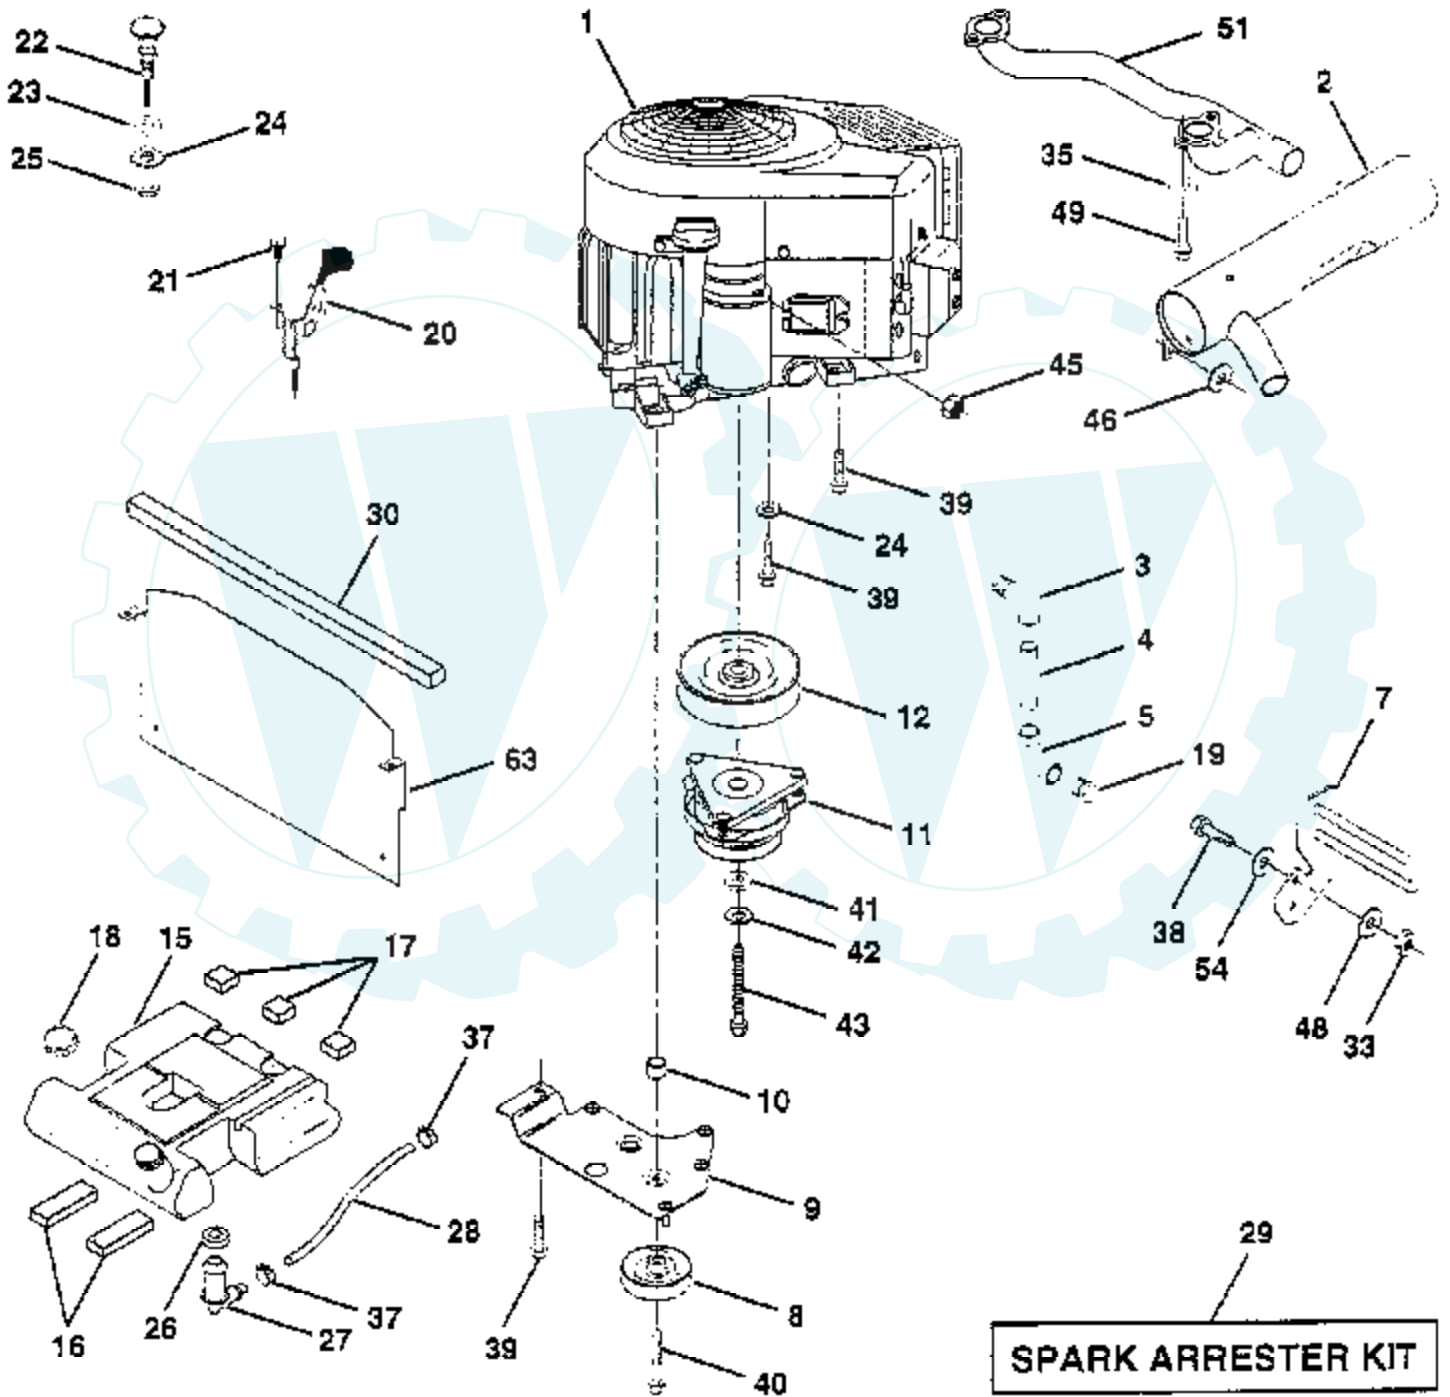

Ref #	Part Number	Qty	Description
1	144926		SUB= 123899X
2	74760412		BOLT LT
3	19091016		WASHER
4	10040400		LOCKWASHER
6	73220400		SUB= 50675
7	7697J		"DRAIN TU T, BATT"
8	7603J		"TRAY T, BATTERY"
9	109596X		HOSE CLAMP T
10	145211		SUB= 150177
11	145209		SUB= 150109
12	145769		SUB= 150177
19	10090400		SUB= 10040400
20	73350400		NUT
21	136850		"HARNES, LIGHT SOC"
22	4152J		HEADLAMP BULB
24	4206J		CABLE-BATTERY T
25	146149		CABLE.6GA.12.5.
26	108824X		FUSE HYT
28	4207J		CABLE T
29	121305X		SWITCH SEAT
30	144921		SUB= 163088
31	140400		SUB= 145774
32	141226		COVER KEY SWITCH
33	140401		KEY MLD GEN DELTA
34	110712X		SWITCH LT
39	109553X		SWITCH INTERLOCKT
40	146065		HARNES.IGN.SRSGT
41	17720408		SCREW
42	131563		SUB= 154336
43	145673		SUB= 146154
45	122822X		AMMETER
49	11151000		LOCKWASHER
50	140404		SUB= 154959
51	140405		RING RETAIN PTO
53	71031008		SCREW
54	73951000		"NUT,KEPS"
70	141983		HARNES.ENG.VANII

TRACTOR - - MODEL NUMBER AYP8209A69

ENGINE