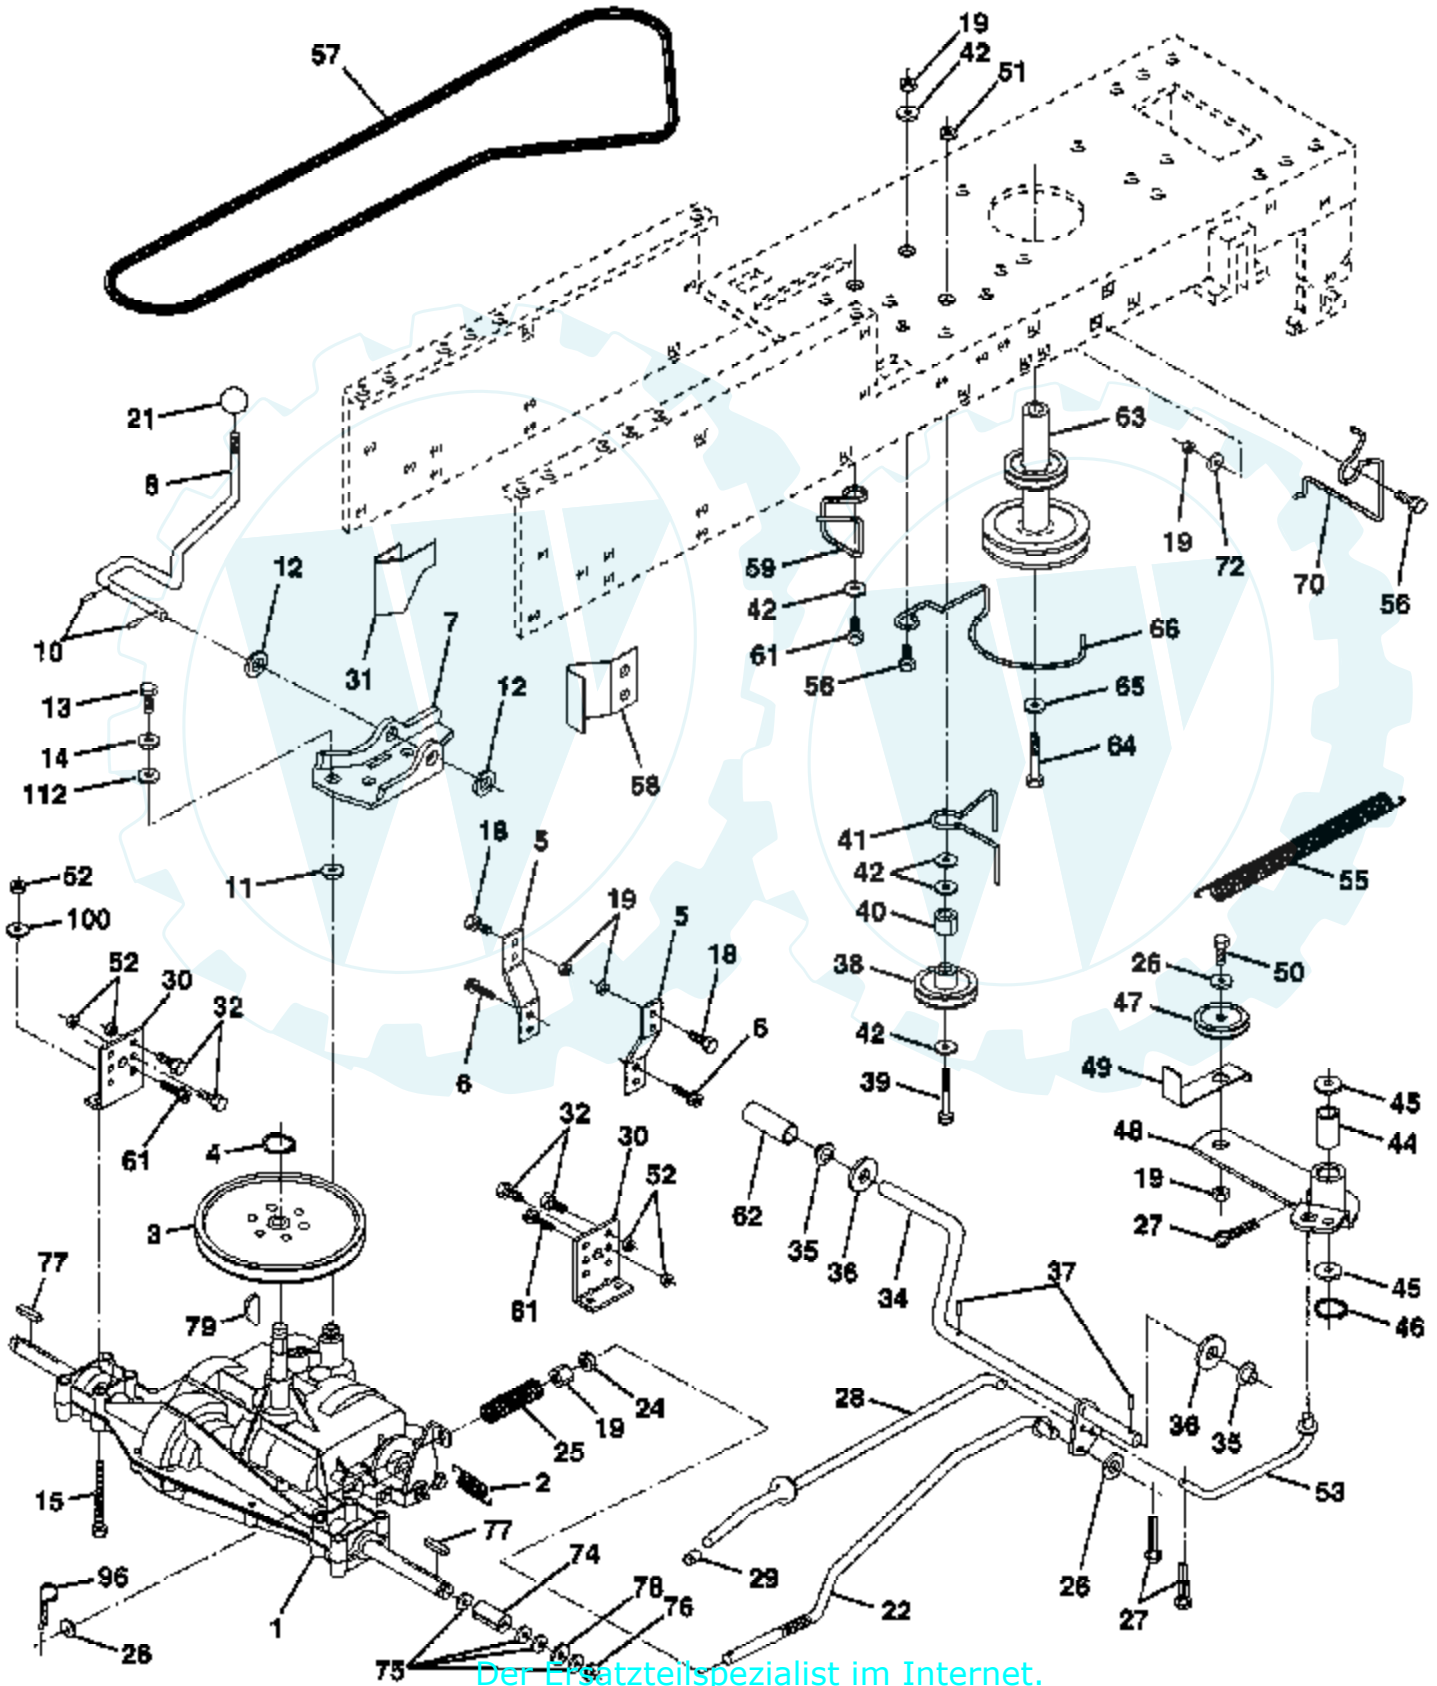

### DECALS

**NOTE:** All component dimensions given in U.S. inches  
1 inch = 25.4 mm

Ref #	Part Number	Qty	Description
1	140819		SUB= 156867
2	143470		DECAL STEER WHL
3	141579		DECAL HOOD RH
4	141580		DECAL HOOD LH
5	141517		DECAL DECK WIZ +
6	143388		NAMEPLATE.HD.WIZA
7	127520		NLA
8	133796		DECAL
9	4900J		DECAL T
10	141502		DECAL CHASSIS WIZ
11	136832		DECAL
12	146679		DECAL.PNL.SD.VANG
13	141583		DECAL DECK MULCH
	138311		DECAL HANDLE LIFT
	133671		FOOTREST PAD
	146670		MANUAL.O.7159A59

## DRIVE

Ref #	Part Number	Qty	Description
1	145602		SUB= 143794691
2	146682		SPRING.BRAKE.RETU
3	123666X		PULLEY TRANS
4	12000028		SUB= 2267J
5	121520X		STRAP TORQUE
6	17490512		SCREW
7	130802		SUB= 162240
8	131679		SHIFT ROD
10	76020416		PIN COTTER 1/8
11	105701X		WASH-SHFT PLT LT
12	19151216		WASHER
13	74550412		BOLT.1/4-28.W/PAT
14	10040400		LOCKWASHER
15	74780544		BOLT HEX
18	74780616		BOLT
19	73800600		NUT
21	106933X		KNOB T (1/2-HOLE)
22	130804		BRAKE ROD
24	73350600		NUT
25	106888X		SPRING ROD LT
26	19131316		WASHER
27	76020412		COTTER PIN
28	145204		ROD.BRAKE.PARK.LT
29	124236X		CAP
30	130807		TRANSAXLE MTG BKT
31	127275X		"KEEPER,BELT LH T"
32	74760512		BOLT
34	122424X		SUB= 149001
35	120183X		NYLON BEARING
36	19211616		WASHER LT
37	1572H		SUB= 2882J
38	123674X		PULLEY.IDLER.FLAT
39	74760644		BOLT
40	4470J		SPACER T
41	109070X		BELT KEEPER LT
42	19131312		WASHER
44	105706X		"LY, BEARING"
45	110812X		WASHER LT
46	12000039		KLIP RING
47	127783		SUB= 139245
48	123789X		ARM IDLER
49	123205X		RETAIN BELT
50	74760624		SUB= 74930624
51	73680600		SUB= 73690600
52	73680500		SUB= 73690500
53	105710X		"LINK, CLUTCH T"
55	105709X		"SPRING, RETURN LT"
56	74760620		SUB= 74780620
57	130801		SUB= 138255
58	127274X		"KEEPER,BELT RH T"
59	140312		KEEPER BELT CNTSP
61	17490612		SCREW
62	8883R		PEDAL COVER T
63	140186		PULLEY.ENGINE
64	71170764		BOLT
65	10040700		LOCKWASHER
66	129921		KEEPER BELT ENGL
70	134683		KEEPER BELT ENG