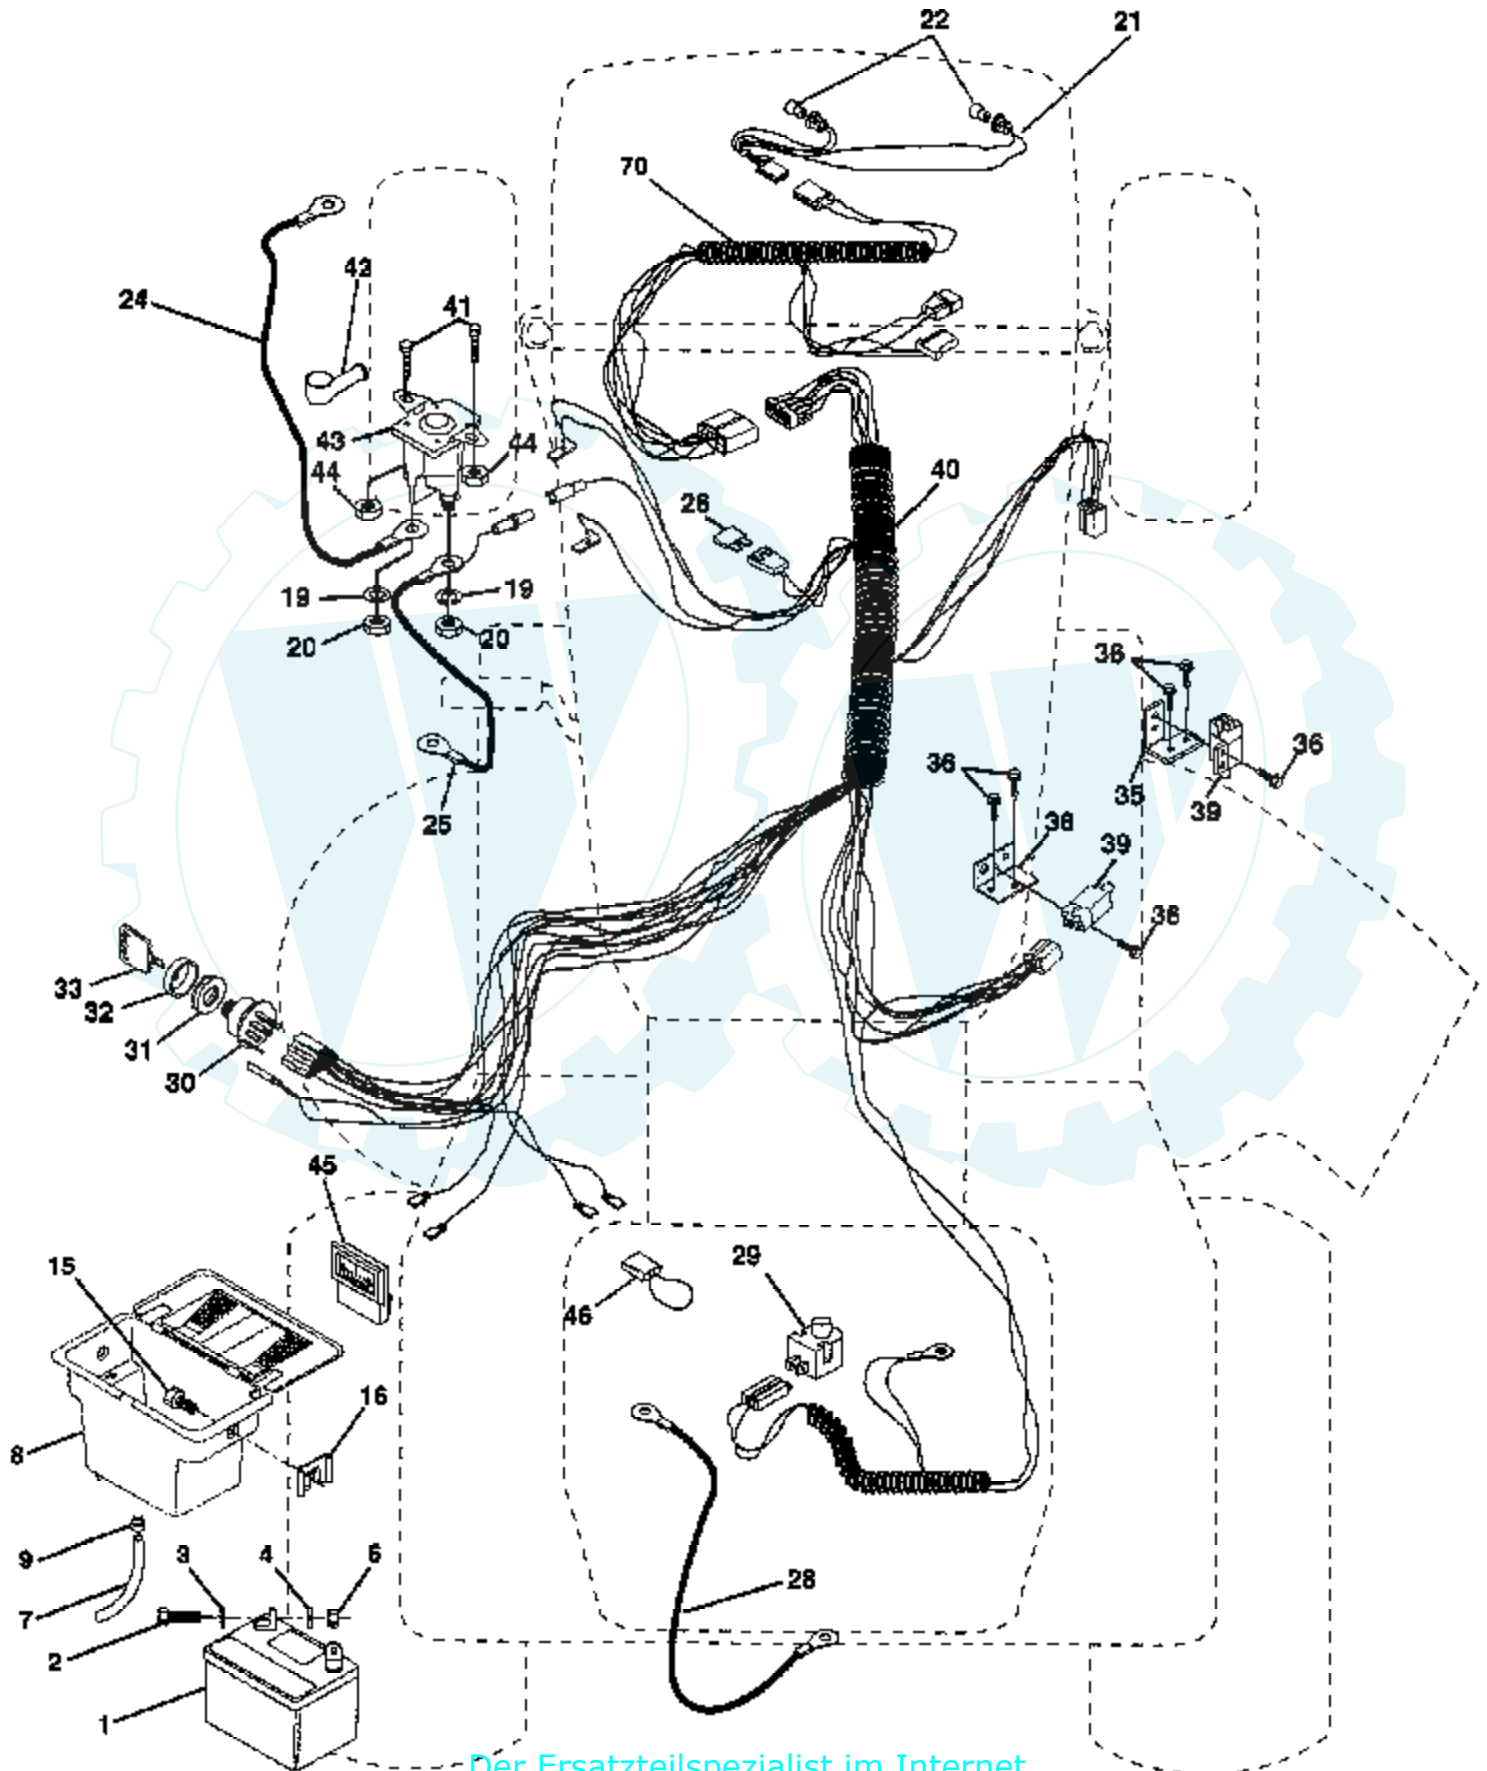

TRACTOR - - MODEL NUMBER AYP7159A59

ELECTRICAL

Ref #	Part Number	Qty	Description
1	144925		SUB= 123899X
2	74760412		BOLT LT
3	19091016		WASHER
4	10040400		LOCKWASHER
6	73220400		SUB= 50675
7	109238X		TUBE T
8	144940		SUB= 156417
9	109596X		HOSE CLAMP T
15	144935		SCREW.CAP.HEX.NYL
16	145355		NUT.CLIP.FASTNER
19	10090400		SUB= 10040400
20	73350400		NUT
21	136850		"HARNES,LIGHT SOC"
22	4152J		HEADLAMP BULB
24	4799J		"CABLE T, BATTERY"
25	146147		CABLE.BTRY.6GA.RD
26	108824X		FUSE HYT
28	4207J		CABLE T
29	121305X		SWITCH SEAT
30	140301		SWITCH IGN 4POS
31	124211X		NUT IGNITION
32	141226		COVER KEY SWITCH
33	122147X		KEY
35	108236X		BRACKET LT
36	17021008		SCREW
38	140336		BRACKET SWITCH IN
39	109553X		SWITCH INTERLOCKT
40	146058		SUB= 151212
41	71110412		BOLT.HX.1/4-20
42	131563		SUB= 154336
43	145673		SUB= 146154
44	73800400		NUT
45	121433X		SUB= 122822X
46	141940		PROTECTION LOOP
70	141164		HARNES ENGINE