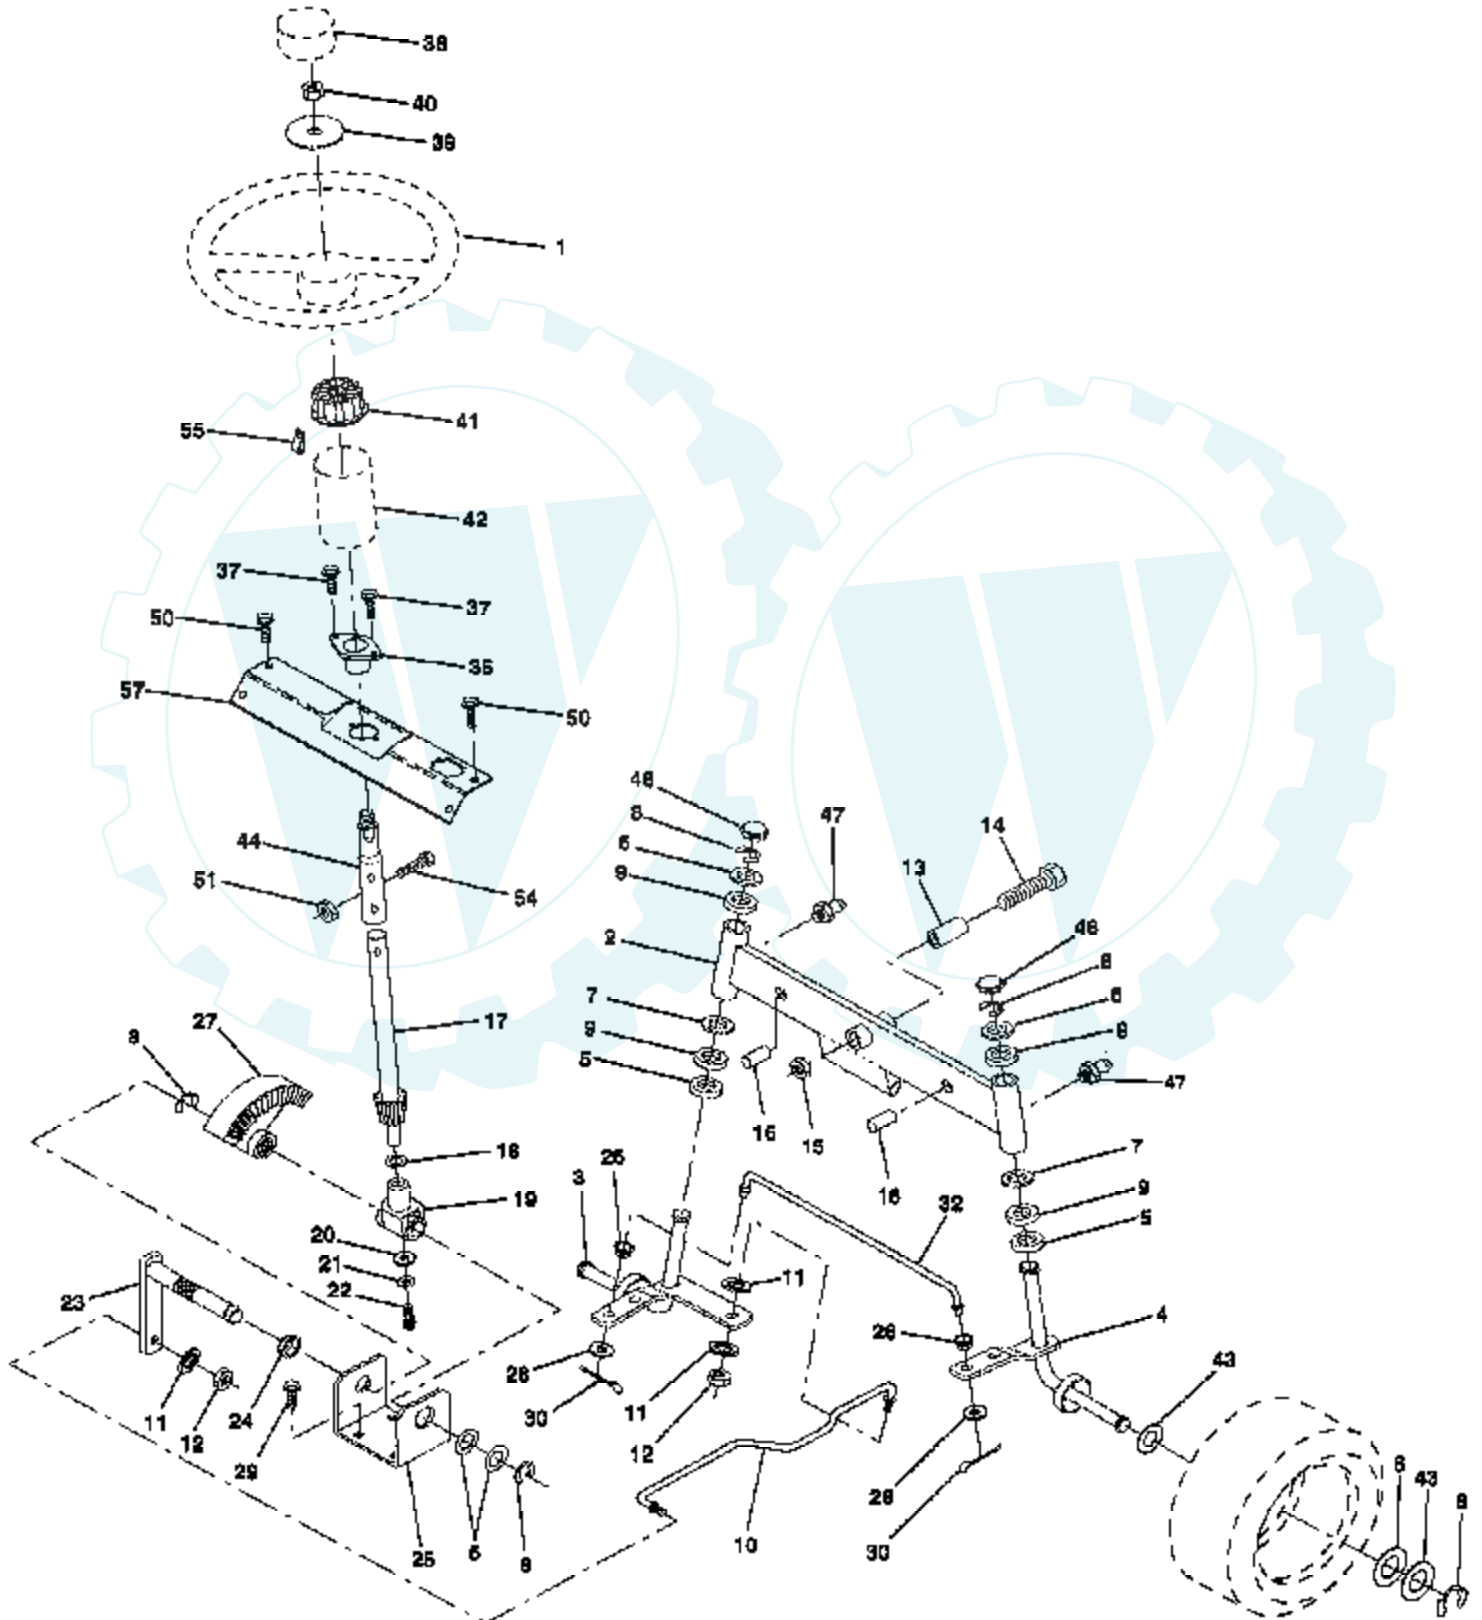

TRACTOR - - MODEL NUMBER AYP7159A59

STEERING ASSEMBLY

Ref #	Part Number	Qty	Description
1	140044		WHEEL STR AYP BLK
2	142033		AXLE ASM FRONT
3	135227		SPINDLE LH
4	135228		SPINDLE RH
5	6266H		WASHER .T
6	121748X		WASHER
7	19272016		WASHER
8	12000029		RING
9	3366R		COL. SRTG. BEAR.
10	130468		SUB= 532130468
11	10040600		LOCKWASHER
12	73610600		SUB= 7810H
13	110438X		BEARING
14	74011056		BOLT HEX 5/8-11
15	73901000		"NUT-LOC,FLANGE LT"
16	132624		AXLE PIN
17	140176		SHAFT ASM STEERIN
18	57079		THRUST WASHER
19	124035X		SUPPORT.SHAFT
20	126684X		SUB= 532126684
21	10040400		LOCKWASHER
22	71070410		"SCREW,SPECIAL"
23	127501		SUB= 918127501
24	109816X		NYLINER T
25	124036X		"BRKT,STEERING"
26	126847X		BUSHING.DRAGLINK
27	136874		GEAR SECTOR
28	19131416		WASHER
29	17490612		SCREW
30	76020412		COTTER PIN
32	130465		TIE ROD
36	102803X		SUB= 918102803X
37	17431008		SUB= 98000165
38	140045		CAP STEER AYP
38	19133808		WASHER T
40	7810H		GRIPCO NUT
41	104820X		ADAPTER-WHEEL LT
42	140216		BOOT SHAFT STEER
43	121749X		WASHER
44	140171		SHAFT EXT STEER
46	121232X		CAP
47	6855M		ZERK M
50	17490412		SCREW HEX CRT
51	73800500		NUT
54	74780520		BOLT
55	140285		CLIP TINNERMAN
57	140172		SUPPORT SHAFT STR