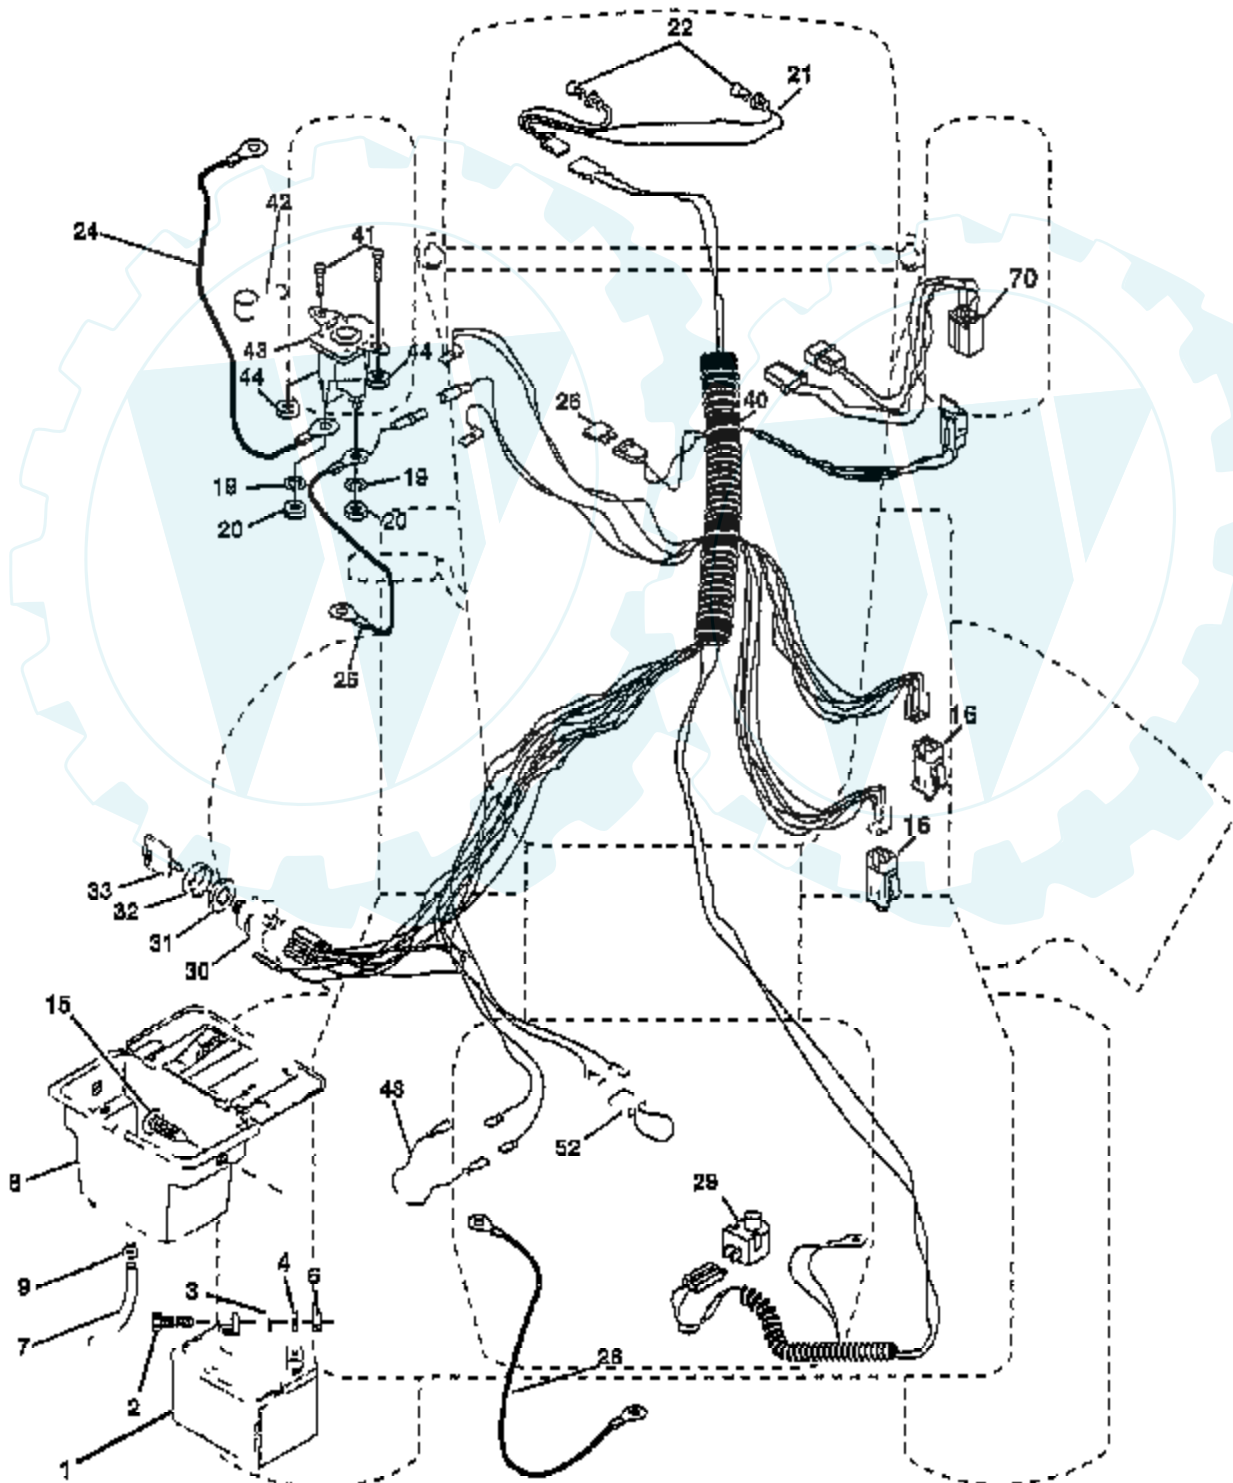

TRACTOR -- MODEL NUMBER AYP7143A79

ELECTRICAL

Ref #	Part Number	Qty	Description
1	144925		SUB= 123899X
2	74760412		BOLT LT
3	19091016		WASHER
4	10040400		LOCKWASHER
6	73220400		SUB= 50675
7	109238X		TUBE T
6	73220400		SUB= 50675
7	109238X		TUBE T
8	156417		"CASE,BATTERY.MECH"
9	109596X		HOSE CLAMP T
15	147688		FASTNER.SNAP-IN
16	153664		SWITCH INTERLOCK
19	10090400		SUB= 10040400
20	73350400		NUT
21	136850		"HARNES,LIGHT SOC"
22	4152J		HEADLAMP BULB
24	4799J		"CABLE T, BATTERY"
25	146147		CABLE.BTRY.6GA.RD
26	108824X		FUSE HYT
28	4207J		CABLE T
29	121305X		SWITCH SEAT
30	140301		SWITCH IGN 4POS
31	124211X		NUT IGNITION
32	141226		COVER KEY SWITCH
33	122147X		KEY
40	156442		HARNES-IGNITION
41	71110408		BOLT HXHD FIN
42	131563		SUB= 154336
43	145673		SUB= 146154
44	73640400		NUT HXKEP 1/4X20
48	140844		ADAPTER AMMETER
52	141940		PROTECTION LOOP
70	140422		HARNES.ENG.DUAL