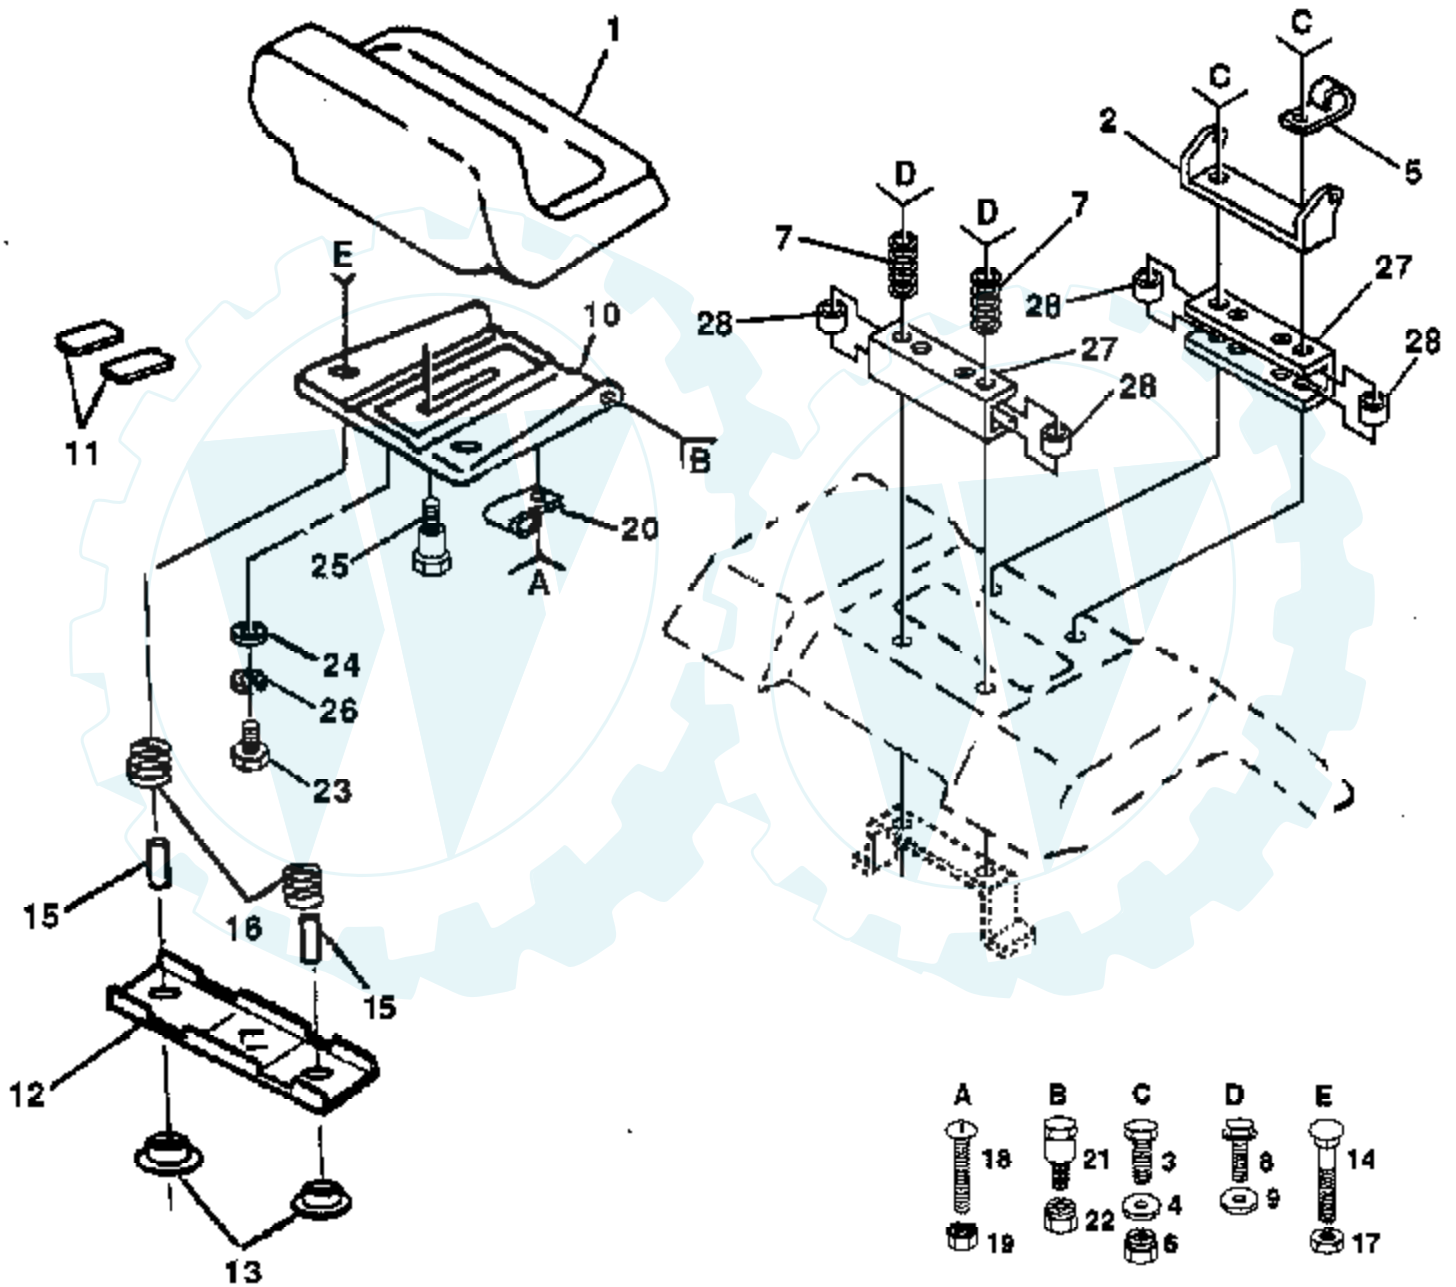

SEAT ASSEMBLY

Ref #	Part Number	Qty	Description
1	127432X		SEAT
2	126656X		SUB= 140551
3	74760640		BOLT
4	19131610		WASHER PM
5	2751R		CLIP T
6	73680600		SUB= 73690600
7	124181X		SPRING COMPRESSIO
8	17490640		SCREW
9	19131614		WASHER
10	131451		SUB= 155925
11	121251X		STRIP FORM
12	121246X		BRKT SWITCH
13	121248X		BUSHING
14	72050411		SUB= 872050411
15	134300		SPLIT SPACER
16	121250X		SPRING
17	123976X		SUB= 73900400
18	74641008		SUB= 71031008
19	73951000		"NUT,KEPS"
20	4171R		CLIP T
21	105529X		SUB= 139888
22	73680500		SUB= 73690500
23	74780814		BOLT
24	19171912		WASHER
25	127018X		"BOLT,SHOULDER"
26	10040800		LOCKWASHER
27	131772		SEAT SPACER
28	131771		SPLIT SPACER