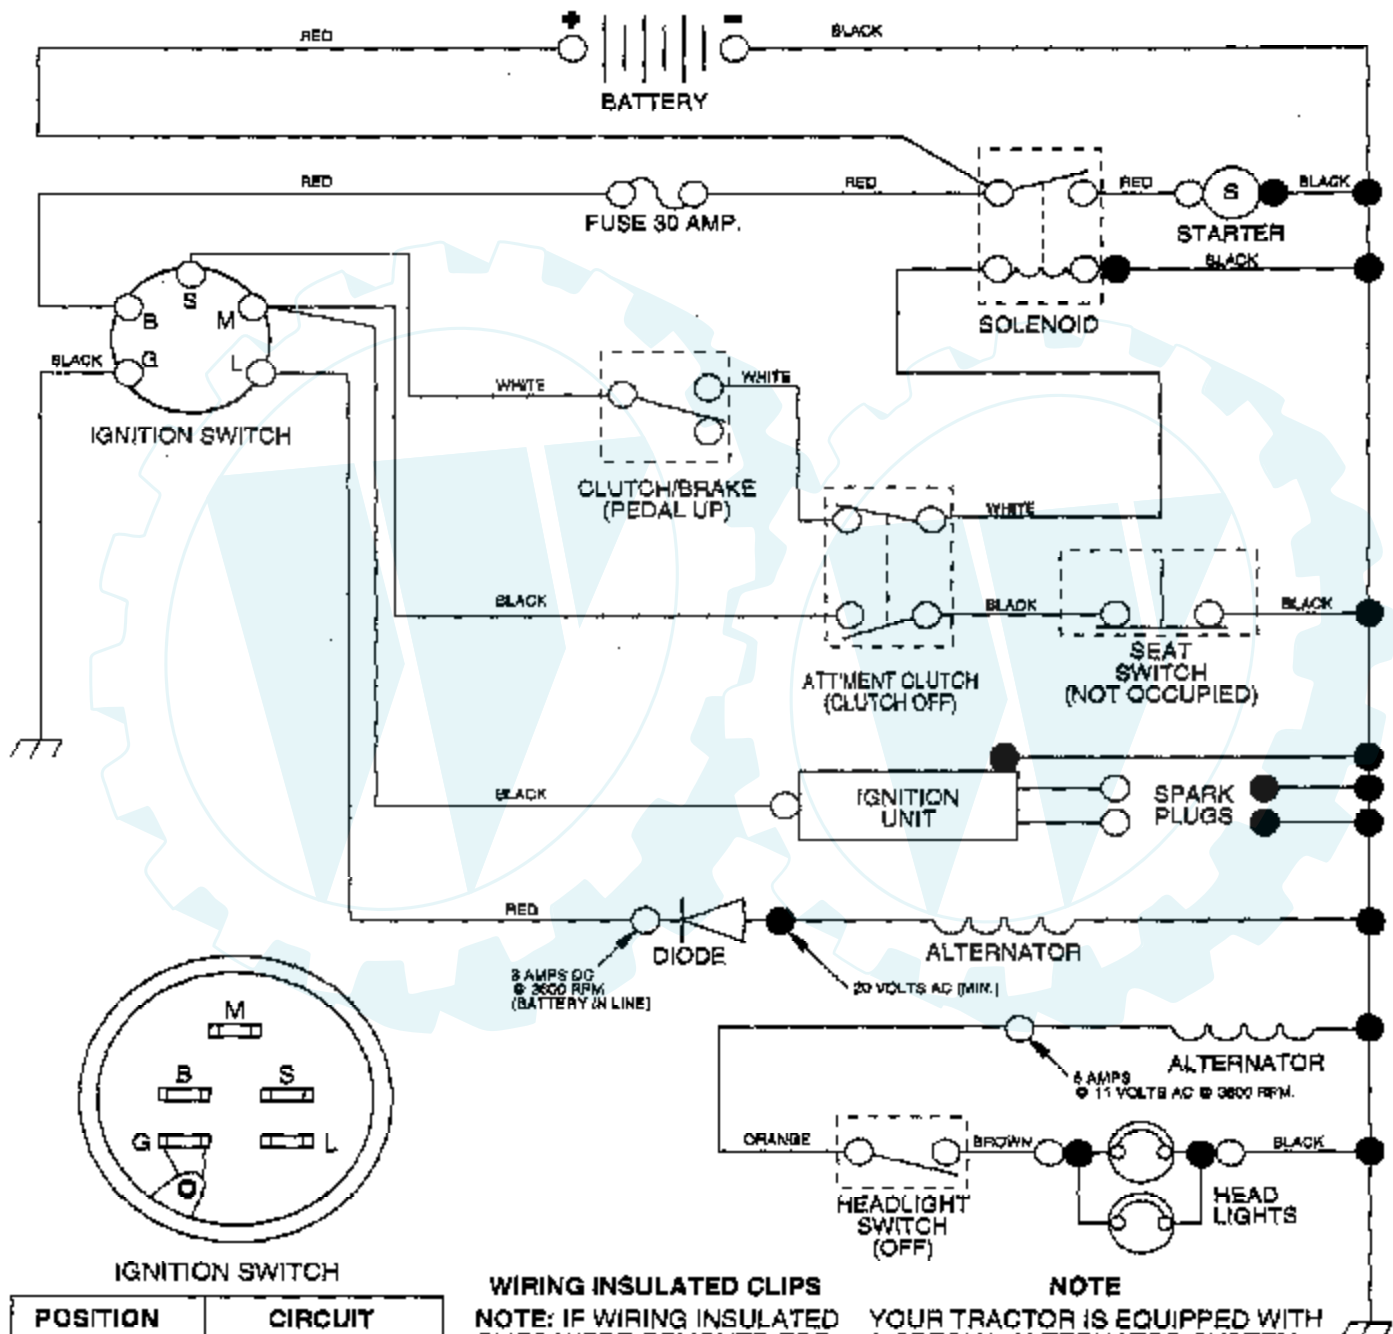

LIFT

Ref #	Part Number	Qty	Description
1	136973		WIRE ASM
2	137111		SHAFT.ASM.LIFT LH
3	138284		PIN GROOVE
4	12000002		SUB= 2225J
5	19211416		WASHER
6	120183X		NYLON BEARING
7	109413X		GRIP
8	124526X		SUB= 125925X
10	122512X		SUB= 532122512
11	134619		LINK LIFT LH
12	135388		LIFT LINK RH
13	4939M		SUB= 85902
14	135563		"PIN,SPRING"
15	127218		LINK.FRONT
16	73350800		NUT
17	130171		TRUNION
18	73800800		NUT.LK.W/WSH.1/2.
19	130832		SUB= 130833
20	3146R		RETAINER.SPRING

Tractor Parts Model 8927B

SCHEMATIC

SEAT ASSEMBLY

Ref #	Part Number	Qty	Description
1	127432X		SEAT
2	126656X		SUB= 140551
3	74760640		BOLT
4	19131610		WASHER PM
5	2751R		CLIP T
6	73680600		SUB= 73690600
7	124181X		SPRING COMPRESSIO
8	17490640		SCREW
9	19131614		WASHER
10	131451		SUB= 155925
11	121251X		STRIP FORM
12	121246X		BRKT SWITCH
13	121248X		BUSHING
14	72050411		SUB= 872050411
15	134300		SPLIT SPACER
16	121250X		SPRING
17	123976X		SUB= 73900400
18	74641008		SUB= 71031008
19	73951000		"NUT,KEPS"
20	4171R		CLIP T
21	105529X		SUB= 139888
22	73680500		SUB= 73690500
23	74780814		BOLT
24	19171912		WASHER
25	127018X		"BOLT,SHOULDER"
26	10040800		LOCKWASHER
27	131772		SEAT SPACER
28	131771		SPLIT SPACER