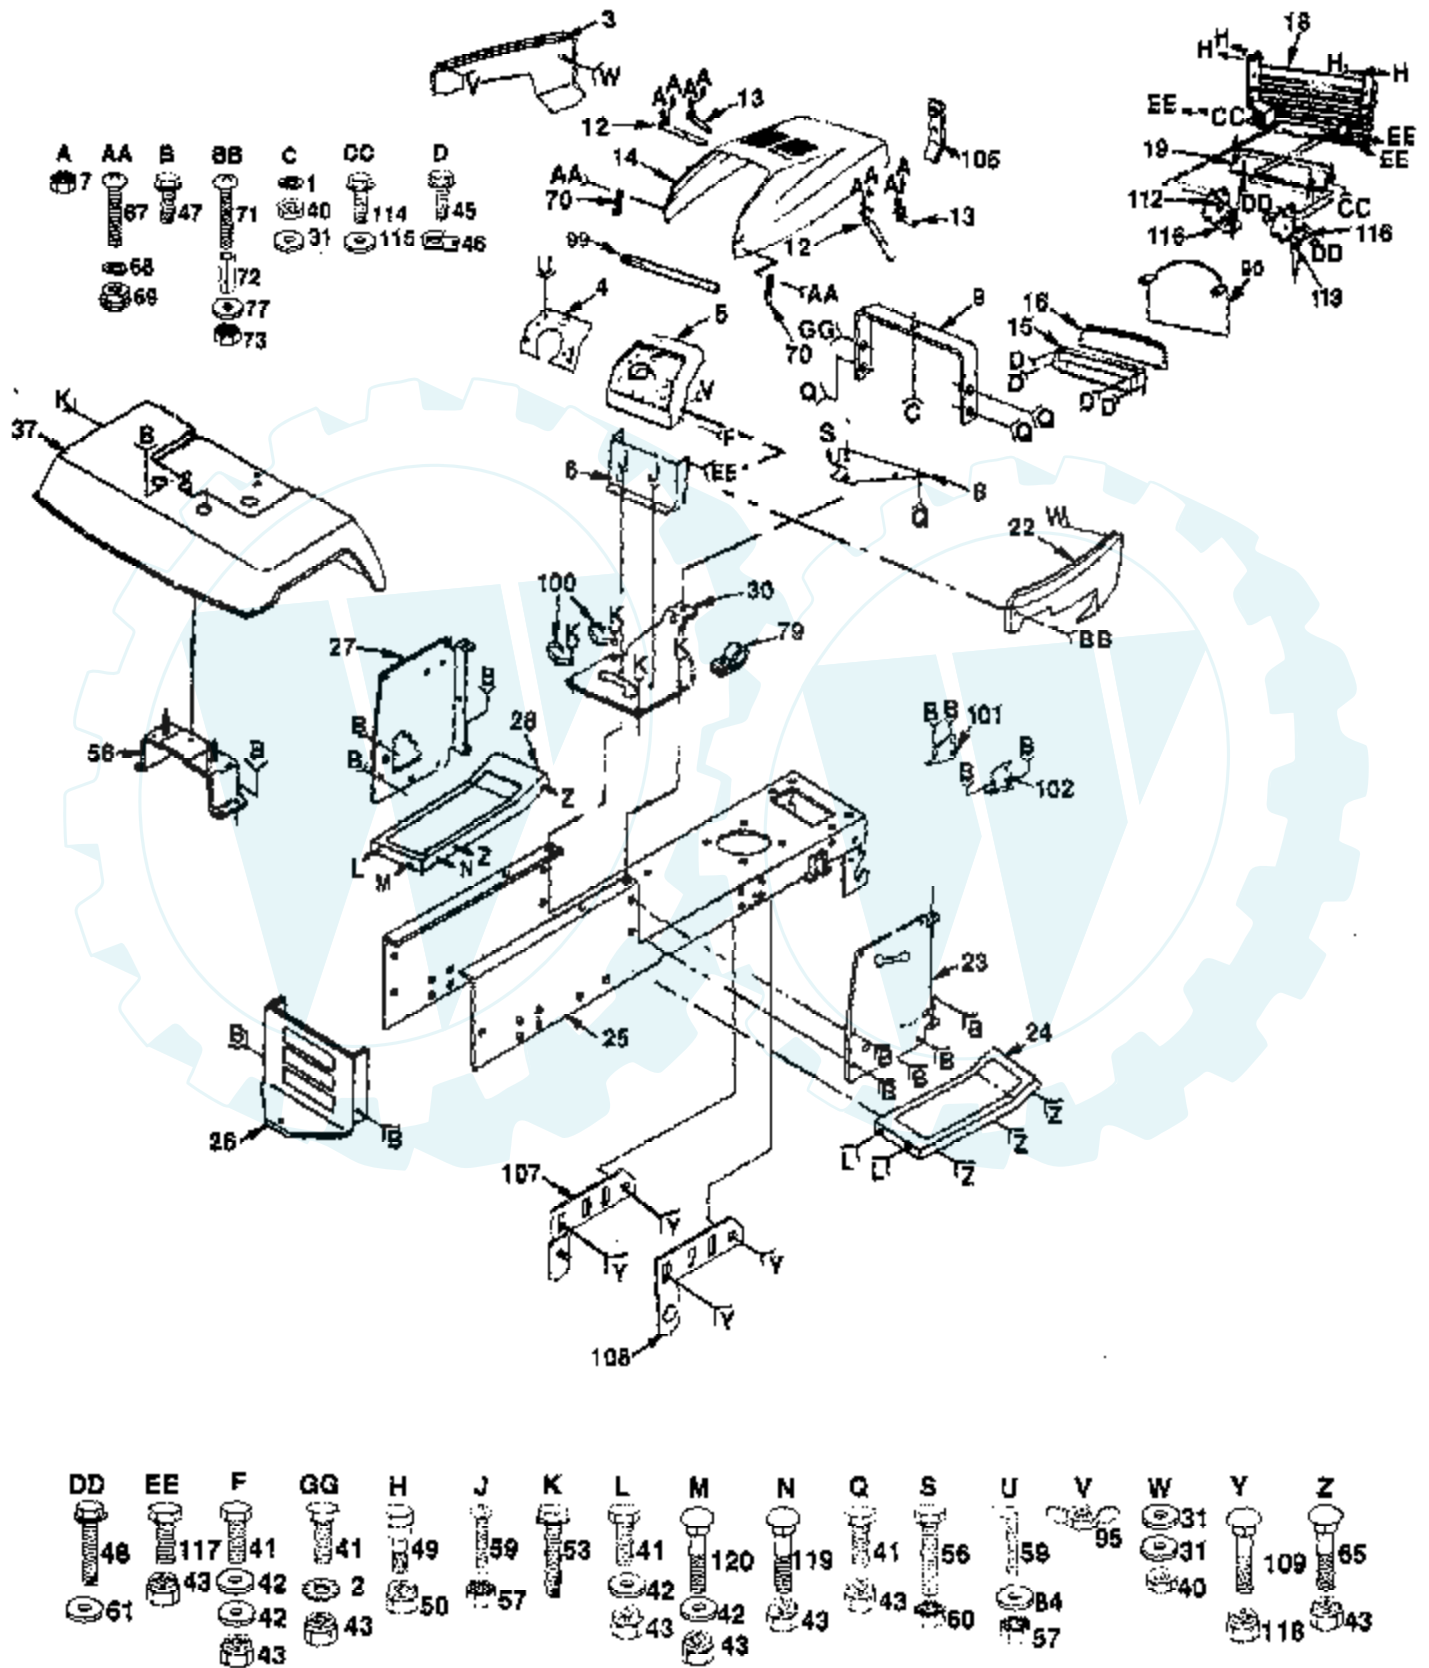

ENCLOSURES

Ref #	Part Number	Qty	Description
1	10040400		LOCKWASHER
2	11050600		LOCKWASHER
3	132638X473		"PANEL,SIDE LH "
4	135138X016		PLATE.DASH
5	124252X		SUB= 140398
6	132177		LOWER DASH
7	73510400		NUT
8	137654		SUB= 140181
9	124130X		SUPPORT ASSY
12	106784X		SUB= 155013
13	104618X		SUB= 155013
14	132635X473		HOOD
15	124392X417		SUB= 147717
16	106395X		LENS LT
18	122100X		GRILL ASSY
19	105419X473		"STRAP,GRILL"
22	136337X473		"PANEL,SIDE RH"
23	132069		SUB= 532132069
24	105475X473		FOOTREST RH
25	135034		SUB= 145501
26	137275		SUB= 145009
27	132178		DASH PANEL LH
28	105476X473		FOOTREST LH
30	131343X037		SADDLE. 6SP
31	19091216		WASHER PM
37	109872X473		FENDER
40	73220400		SUB= 50675
41	74760612		SUB= 74780612
42	19131312		WASHER
43	73680600		SUB= 73690600
45	17211010		SCREW LT
46	104755X		"J" FASTENER LT"
47	17490612		SCREW
48	17490512		SCREW
49	123481X		SUB= 7605J
50	73680400		SUB= 73690400
53	17490608		SCREW LT
56	74780512		BOLT
57	73510500		NUT
58	136619		BRKT FENDER
59	74180512		SCREW
60	73680500		SUB= 73690500
61	19131210		WASHER
65	72110606		BOLT
67	74191008		SCREW
68	10071000		LOCKWASHER
69	2029J		WELDNUT
70	109808X		HOOD LATCH T
71	74981020		SCREW
72	7206J		SPACER LT
73	73731000		NUT
77	19070818		WASHER
79	2751R		CLIP T
84	19111116		WASHER
90	136462		"BAFFLE,VERTICLE"
95	123198X		SUB= 146525
99	109458X		FOAM STRIP T
100	126471X		"CLIP,INSULATOR"