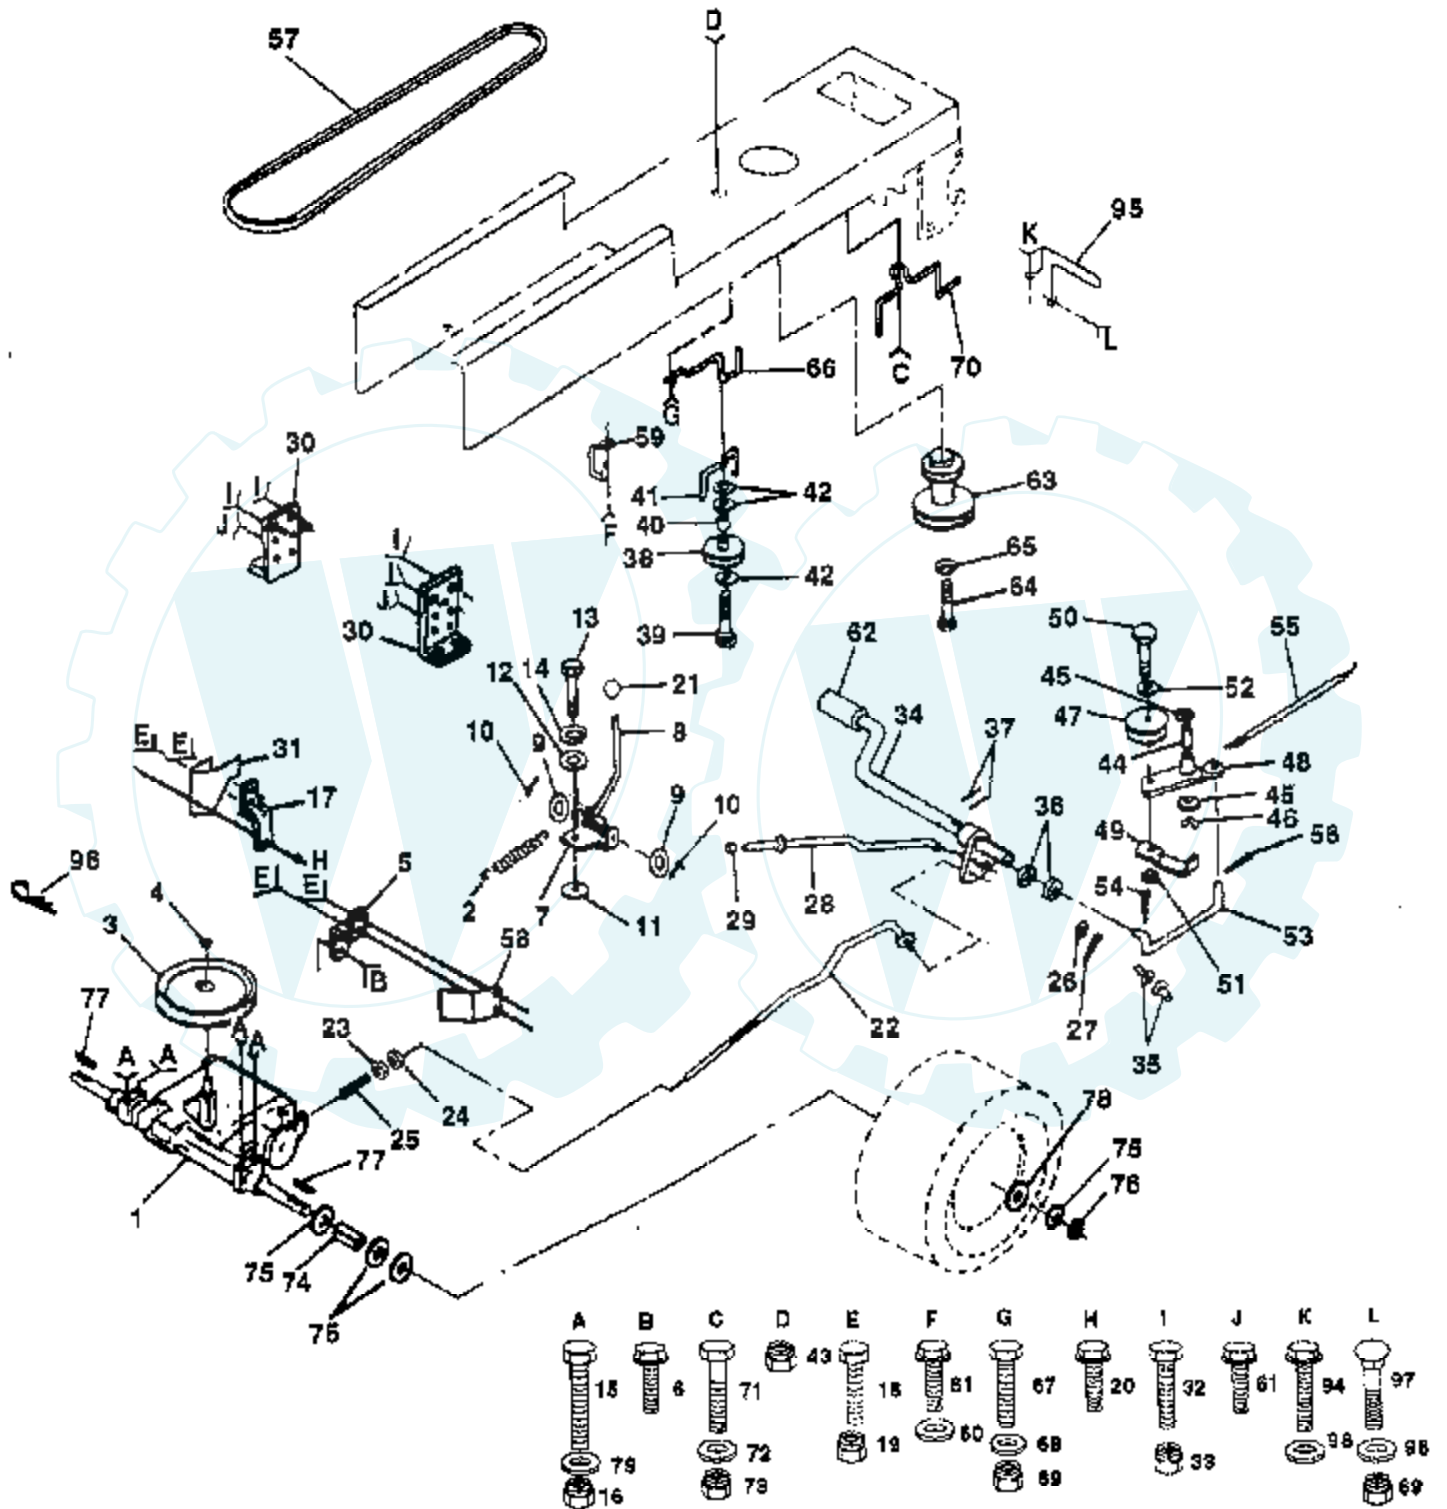

DRIVE

Ref #	Part Number	Qty	Description
1	137369		SUB= 137367
2	110422X		SUB= 146682
3	123667X		"PULLEY,TRANSAXLE"
4	12000028		SUB= 2267J
5	121520X		STRAP TORQUE
6	17490512		SCREW
7	130802		SUB= 162240
8	131679		SHIFT ROD
9	19151216		WASHER
10	76020416		PIN COTTER 1/8
11	105701X		WASH-SHFT PLT LT
12	19091210		WASHER LT
13	71040412		SUB= 74550412
14	10040400		LOCKWASHER
15	74786054		BOLT
16	73680500		SUB= 73690500
17	121520X		STRAP TORQUE
18	74760612		SUB= 74780612
19	73680600		SUB= 73690600
20	17490512		SCREW
21	106933X		KNOB T (1/2-HOLE)
22	130804		BRAKE ROD
23	73800600		NUT
24	73350600		NUT
25	106888X		SPRING ROD LT
26	19131316		WASHER
27	76020412		COTTER PIN
28	133261		BRAKE PARK ROD
29	71673		PLUNGER CAP T
30	130807		TRANSAXLE MTG BKT
31	127289		"KEEPER,BELT LH"
32	74760512		BOLT
33	73680500		SUB= 73690500
34	122424X		SUB= 149001
35	120183X		NYLON BEARING
36	19211616		WASHER LT
37	1572H		SUB= 2882J
38	123674X		PULLEY.IDLER.FLAT
39	74760644		BOLT
40	4470J		SPACER T
41	109070X		BELT KEEPER LT
42	19131312		WASHER
43	73680600		SUB= 73690600
44	105706X		"LY, BEARING"
45	110812X		WASHER LT
46	12000039		KLIP RING
47	127783		SUB= 139245
48	123789X		ARM IDLER
49	123205X		RETAIN BELT
50	74760624		SUB= 74930624
51	73680600		SUB= 73690600
52	19131316		WASHER
53	105710X		"LINK, CLUTCH T"
54	76020412		COTTER PIN
55	105709X		"SPRING, RETURN LT"
56	76020412		COTTER PIN
57	131006		BELT-V
58	127290		"KEEPER,BELT RH"