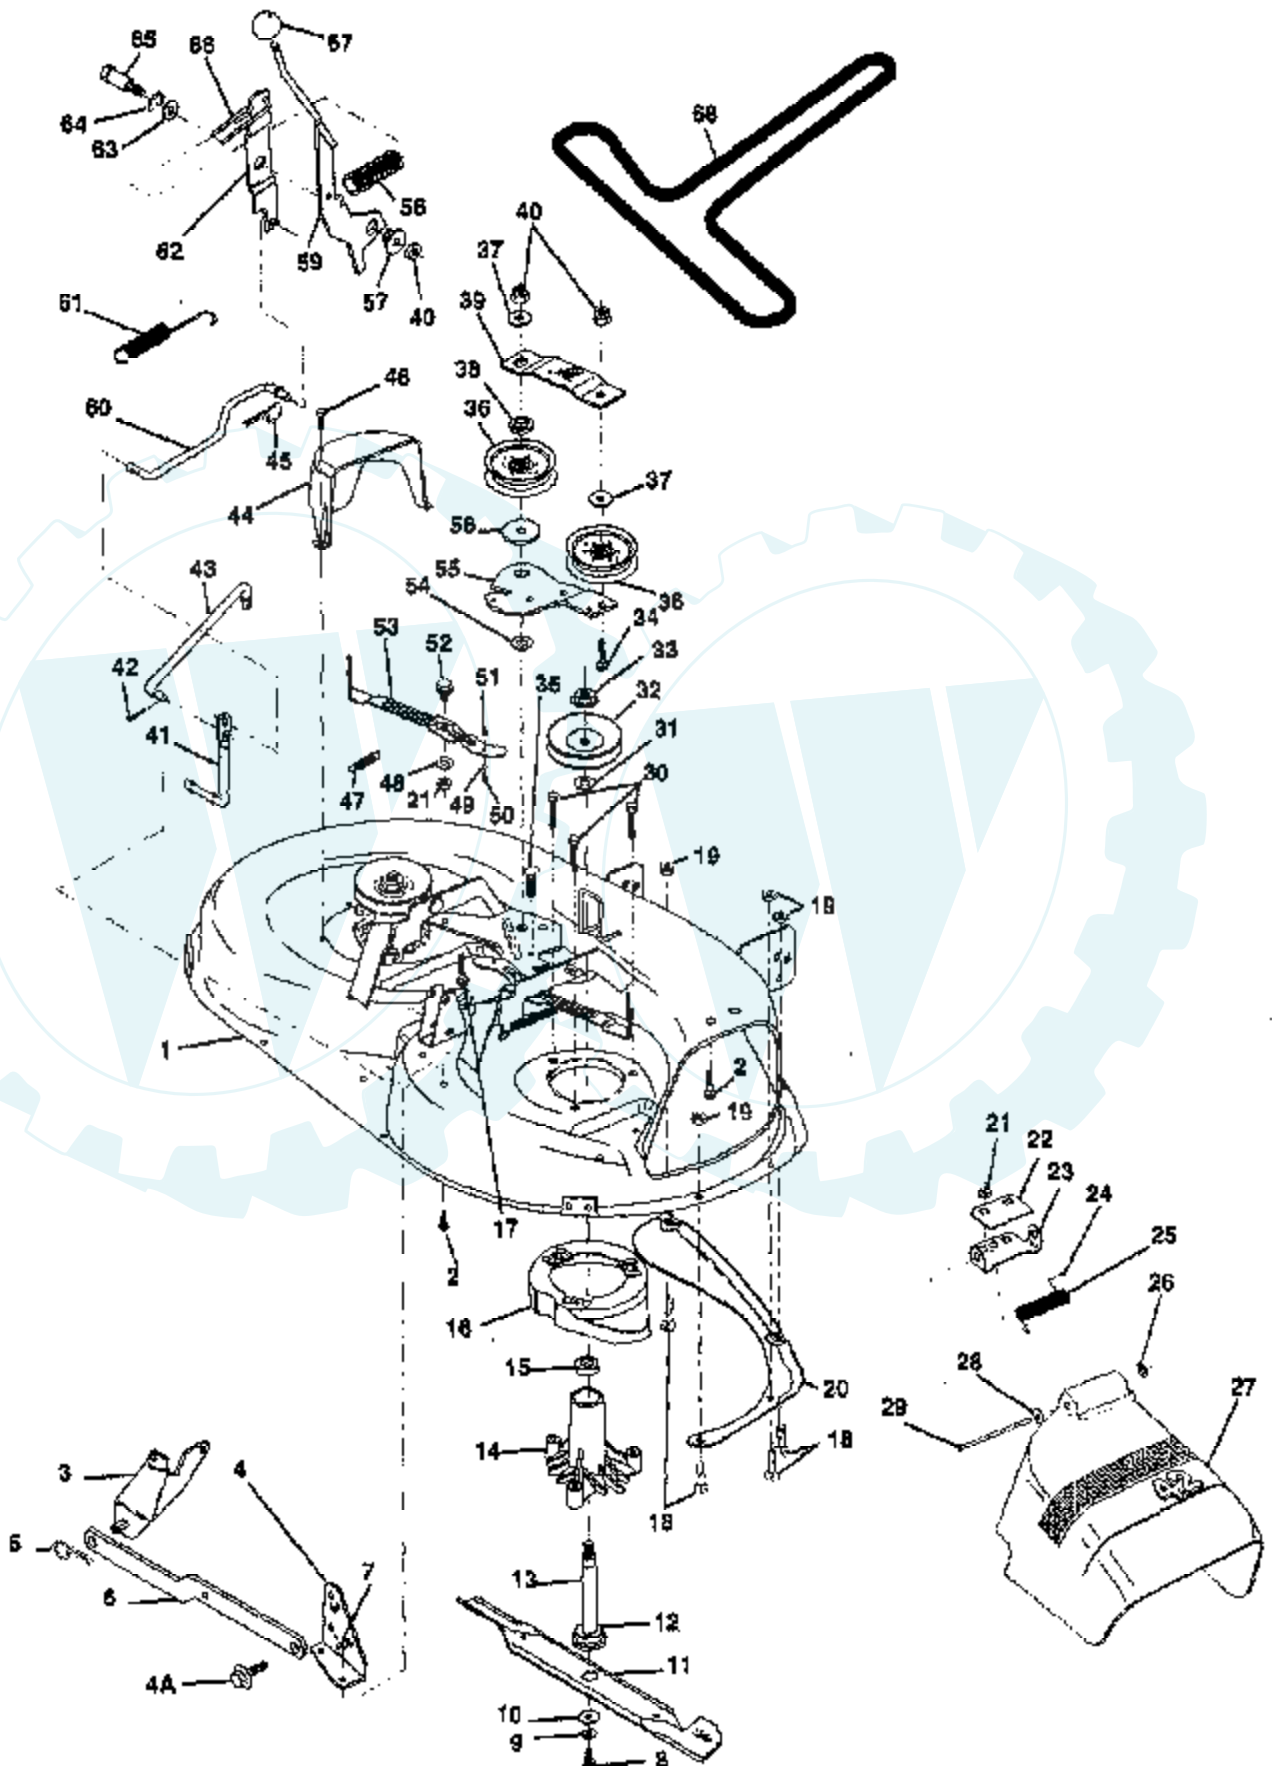

42" MOWER

Ref #	Part Number	Qty	Description
52	105529X		SUB= 139888
53	131845		BRAKE PAD ARM ASM
54	133943		HARDENED WASHER
55	133844		IDLER ARM
56	122052X		SPACER RETAINER
57	127498		BUSHING
58	128759		SUB= 918128759
59	138003		LEVER.ASM.CLUTCH
60	134666		"ROD, CLUTCH PRIM"
61	131870		RETURN SPRING
62	127847		CLUTCH ARM SECOND
63	121748X		WASHER
64	12000029		RING
65	128903		SHOULDER BOLT
66	127845		SPRING KEEPER
67	132044		SUB= 532132044
68	130969		BELT-V.92.4.MWR
	138357		SUB= 145411
	130794		MANDREL ASM

Ref #	Part Number	Qty	Description
58	128759		SUB= 918128759
59	138003		LEVER.ASM.CLUTCH
60	134666		"ROD, CLUTCH PRIM"
61	131870		RETURN SPRING
62	127847		CLUTCH ARM SECOND
63	121748X		WASHER
64	12000029		RING
65	128903		SHOULDER BOLT
66	127845		SPRING KEEPER
67	132044		SUB= 532132044
68	130969		BELT-V.92.4.MWR
	138357		SUB= 145411
	130794		MANDREL ASM