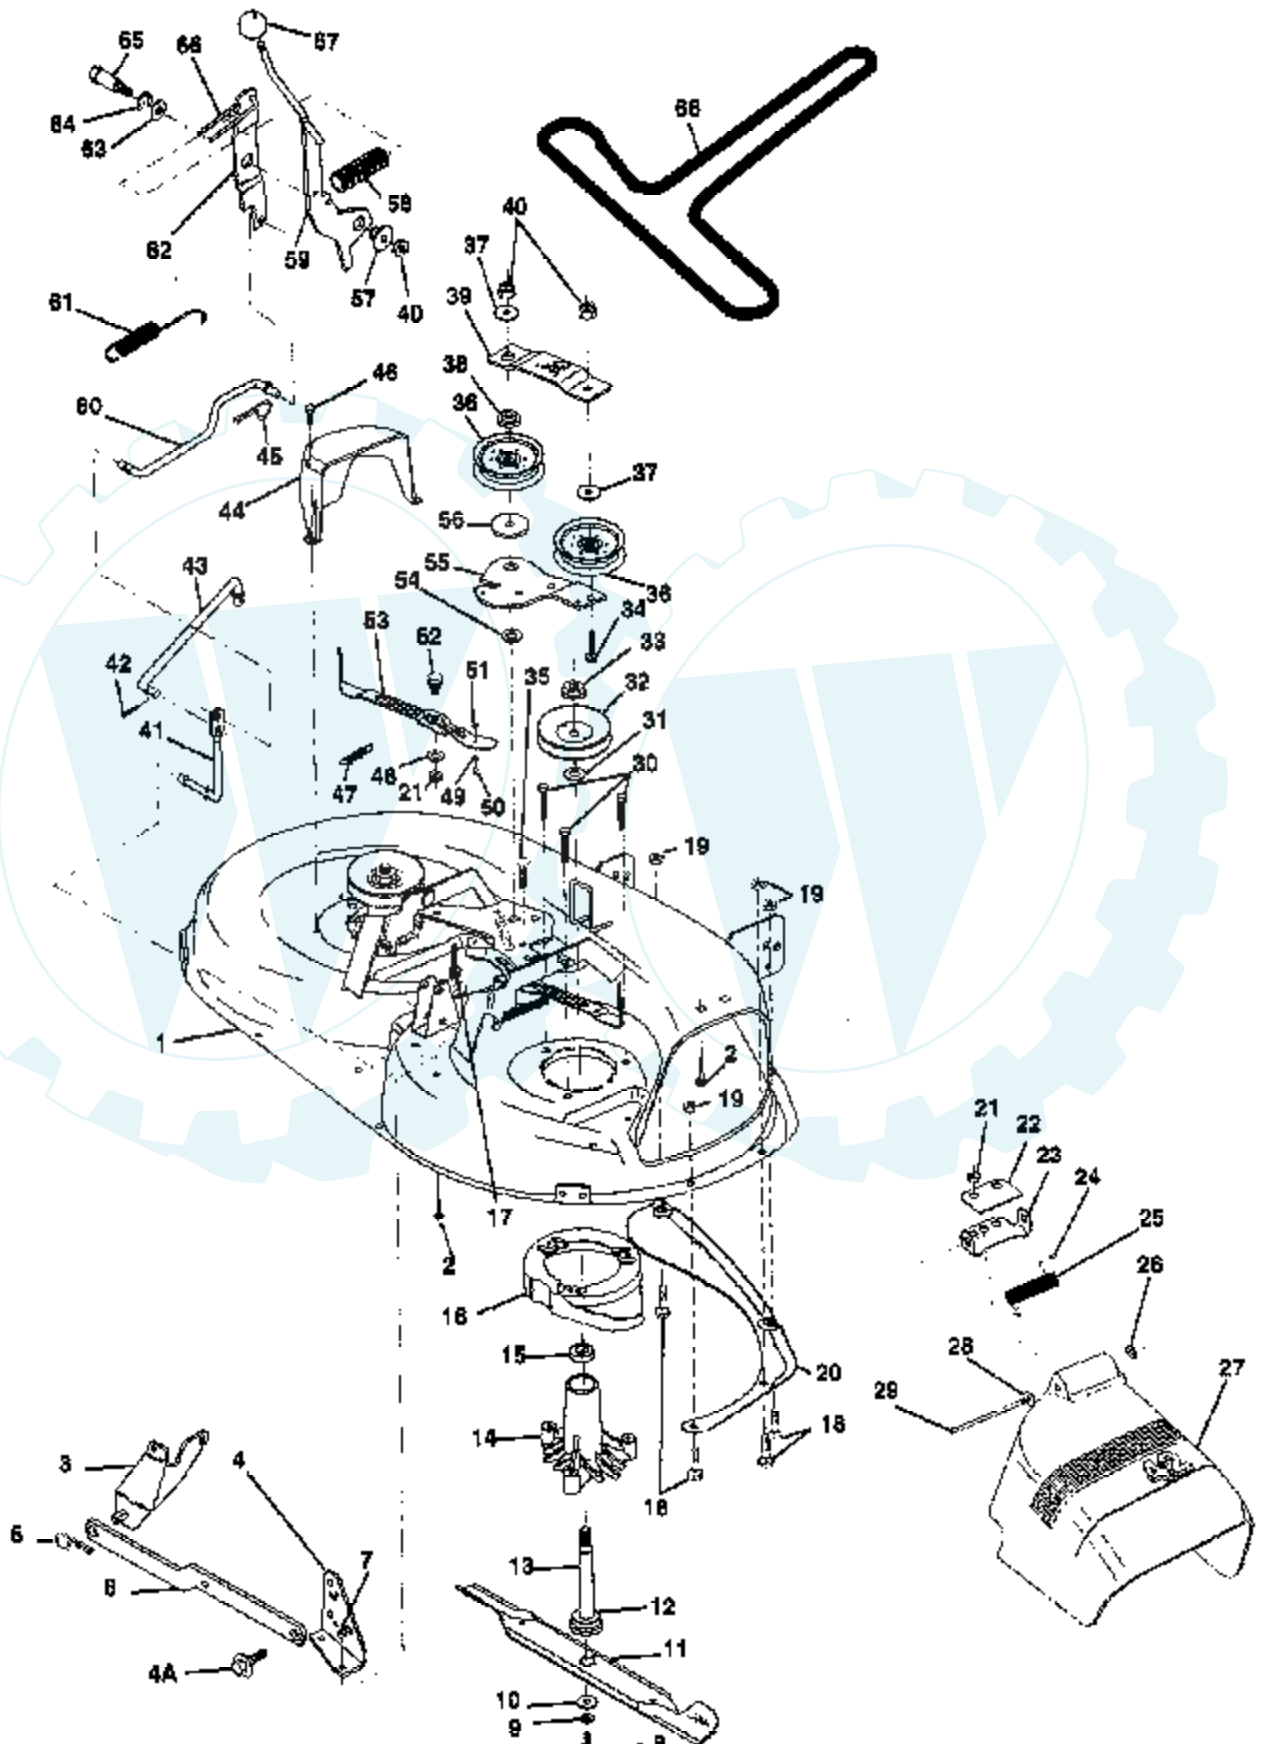

42" MOWER

Ref #	Part Number	Qty	Description
1	138024		SUB= 145338
2	72140506		BOLT
3	138017		BRKT ASM SWAY BAR
4	138440		BRKT DECK SW BAR
4A	132827		BOLT SHD 5/16-18
5	4939M		SUB= 85902
6	130832		SUB= 130833
7	73800500		NUT
8	850857		BLADE BOLT
9	10030600		SUB= 10040600
10	129962		WASHER BLADE
11	138498		"BLADE.42"" HIPERF"
12	129895		BEARING.BALL
13	137645		SUB= 137646
14	128774		HSG ASM MANDREL
15	110485X		BEARING
16	136929		SUB= 140329
17	72110618		BOLT CARRIAGE
18	72140505		BOLT
19	73800500		NUT
20	136888		SUB= 918136888
21	73680500		SUB= 73690500
22	134753		STIFFENER BRKT
23	131267		DEFLECTOR BRKT
24	105304X		CAP-SLEEVE LT
25	123713X		SPRING TORSION
26	110452X		NUT PUSH M
27	130968		DEFLECTOR.SHIELD
28	19111016		WASHER
29	131491		HINGE ROD
30	78158		SUB= 17580520
31	129963		WASHER
32	129861		SUB= 153535
33	137266		SUB= 139729
34	72110614		BOLT
35	133835		XMAS TREE FASTNER
36	131494		FLAT IDLER PULLEY
37	19131612		WASHER GT
38	133502		RETAINER SPACER
39	133503		IDLER ARM STIFF
40	73680600		SUB= 73690600
41	133551		PIVOT ROD
42	76020312		SUB= 3145
43	133504		CLUTCH ROD SECOND
44	134236		SUB= 140088
45	4497H		RETAINER M
46	137729		SCREW.1/4-20X5/8
47	131335		SPRING EXTENSION
48	133944		HARD SMALL WASHER
49	133940		SUB= 151785
50	131340		SHOULDER BOLT
51	69180		LOCKNUT
52	105529X		SUB= 139888
53	131845		BRAKE PAD ARM ASM
54	133943		HARDENED WASHER
55	133844		IDLER ARM
56	122052X		SPACER RETAINER
57	127498		BUSHING