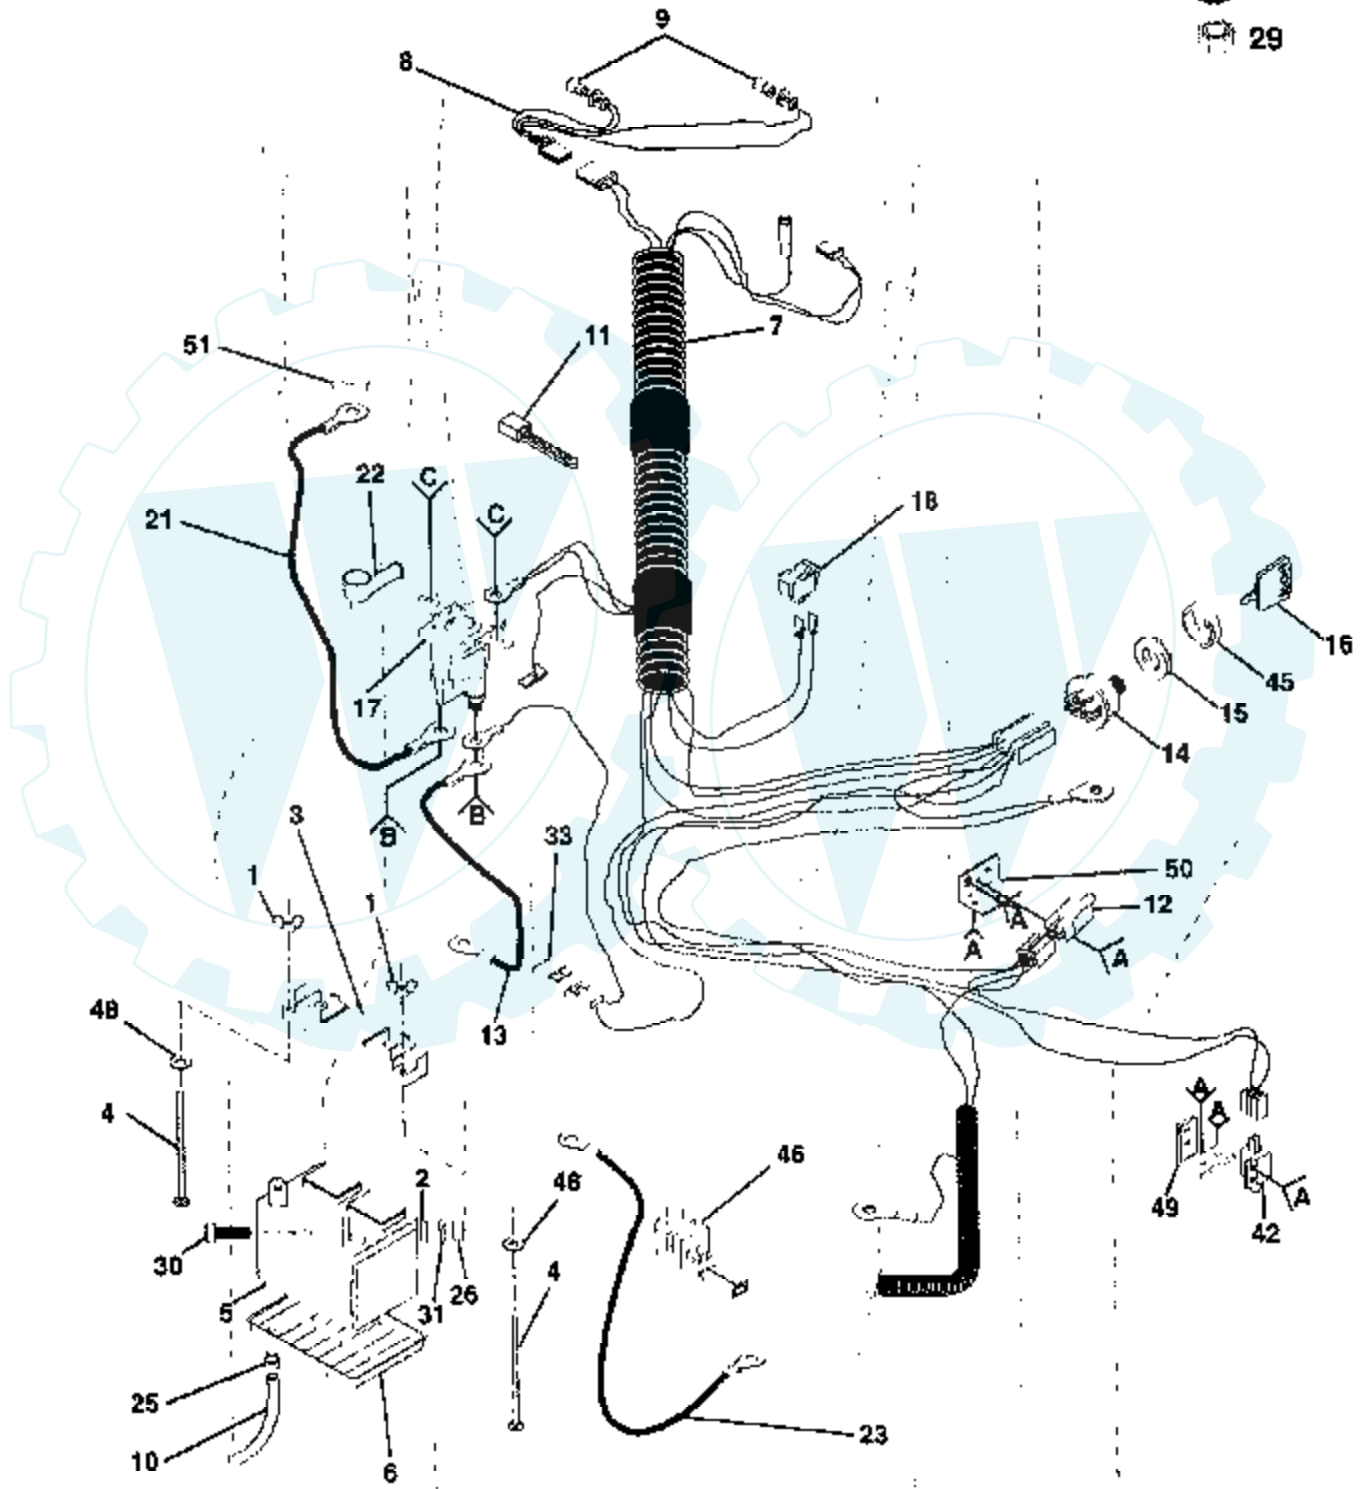

ELECTRICAL

A	B	C
47	41	28
	27	32
		29

Ref #	Part Number	Qty	Description
1	123198X		SUB= 146525
2	19091016		WASHER
3	102476X		SUB= 150109
4	72240460		BOLT
5			REFER TO IMAGE
6	7603J		"TRAY T, BATTERY"
7	138816		HARNESS.IGN. B&S
8	136849		SUB= 136850
9	7662J		SUB= 4152J
10	7697J		"DRAIN TU T, BATT"
11	7192J		WIRE TIE
12	109553X		SWITCH INTERLOCKT
13	4206J		CABLE-BATTERY T
14	4406R		SUB= STD365402
15	124211X		NUT IGNITION
16	122147X		KEY
17	138406		SUB= 146154
18	110712X		SWITCH LT
21	4799J		"CABLE T, BATTERY"
22	131563		SUB= 154336
23	4207J		CABLE T
25	109596X		HOSE CLAMP T
26	10040400		LOCKWASHER
27	73350400		NUT
28	74780408		BOLT
29	73510400		NUT
30	74760412		BOLT LT
31	73220400		SUB= 50675
32	11050400		LOCKWASHER
33	108824X		FUSE HYT
41	10090400		SUB= 10040400
42	104445X		SWITCH-INTER. GT
45	123620X		SUB= 141226
46	121305X		SWITCH SEAT
47	17021008		SCREW
48	19121618		WASHER.3/4X1X18GA
49	108236X		BRACKET LT
50	130890		SWITCH BRACKET
51	11150400		LOCKWASHER