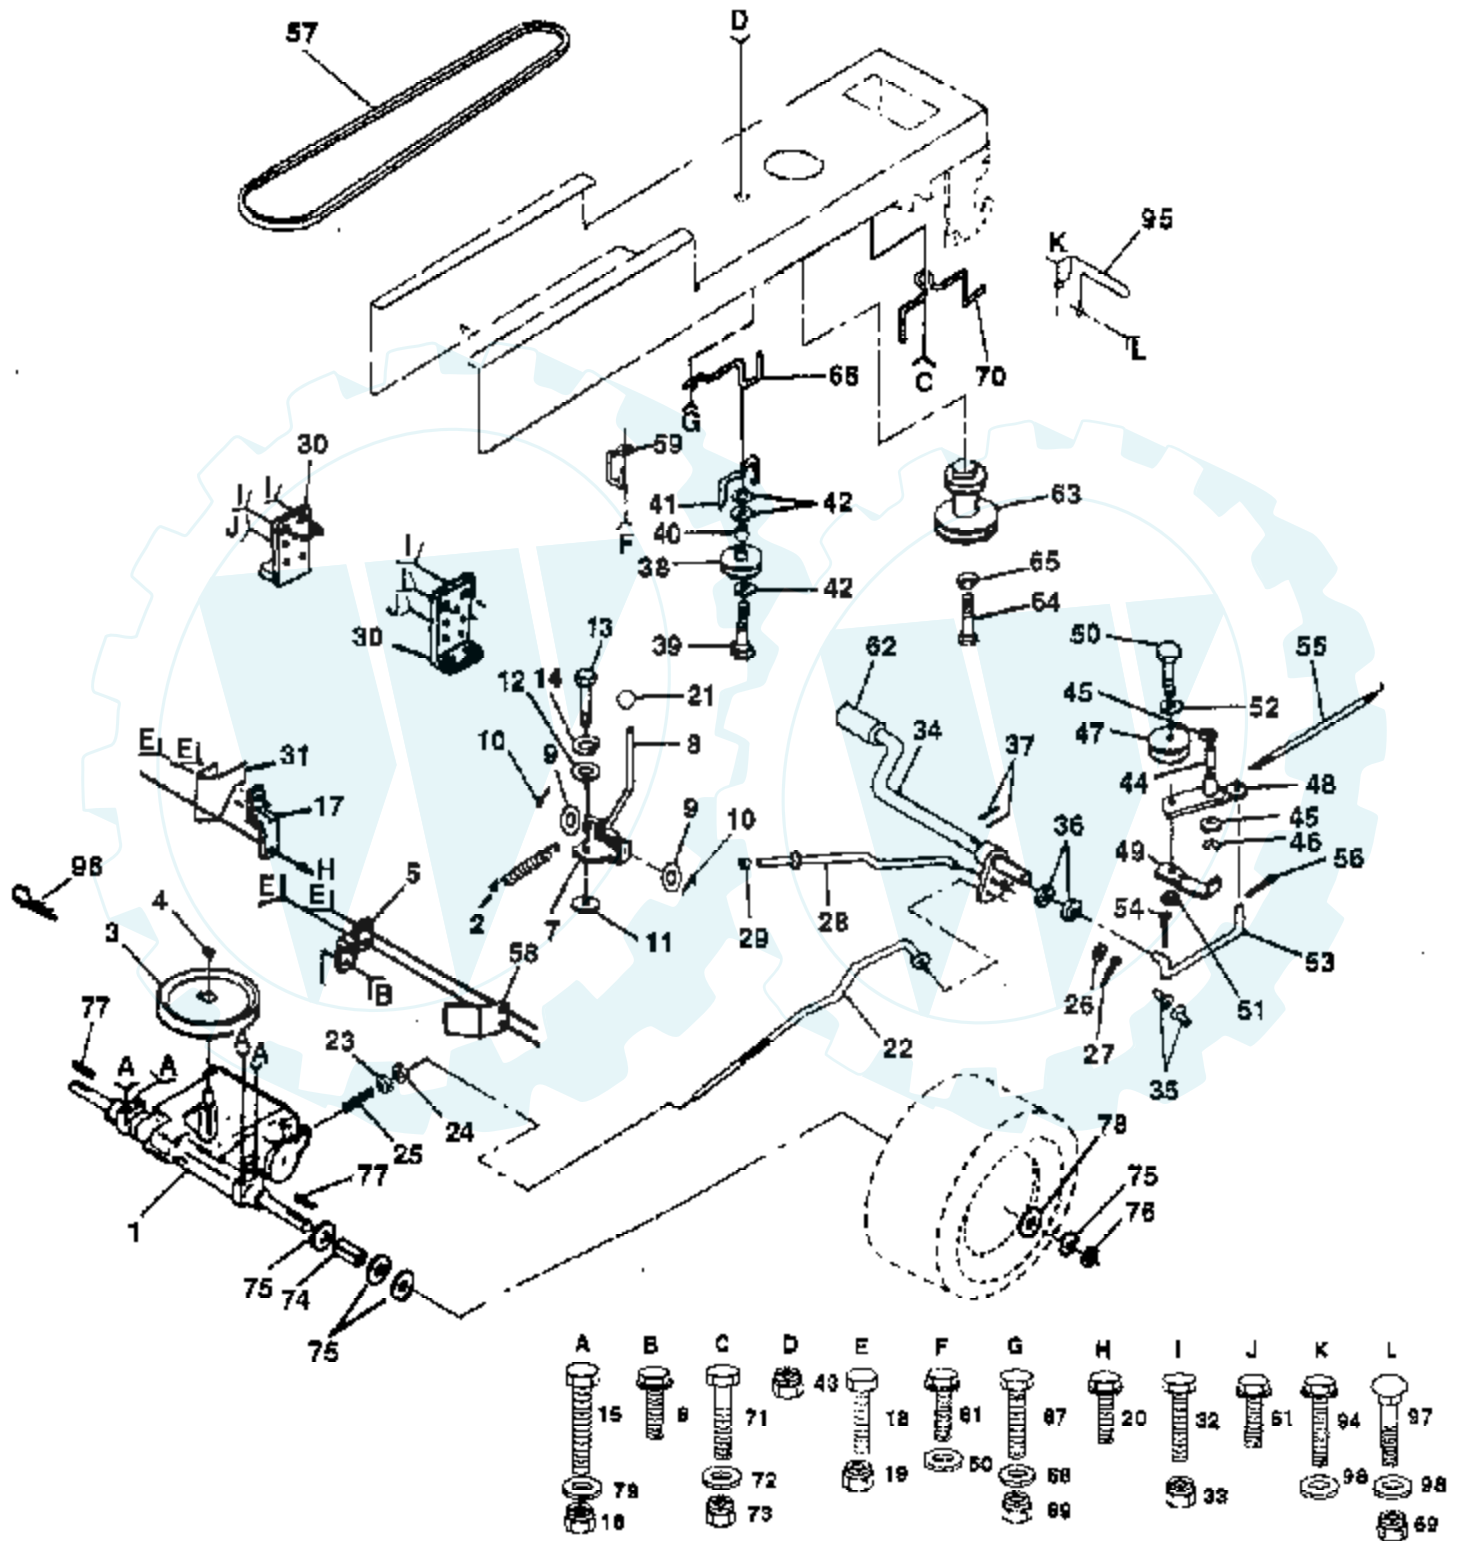

Ref #	Part Number	Qty	Description
58	128759		SUB= 918128759
59	138003		LEVER.ASM.CLUTCH
60	134666		"ROD, CLUTCH PRIM"
61	131870		RETURN SPRING
62	127847		CLUTCH ARM SECOND
63	121748X		WASHER
64	12000029		RING
65	128903		SHOULDER BOLT
66	127845		SPRING KEEPER
67	132044		SUB= 532132044
68	130969		BELT-V.92.4.MWR
	138357		SUB= 145411
	130794		MANDREL ASM

DRIVE

Ref #	Part Number	Qty	Description
1	137369		SUB= 137367
2	110422X		SUB= 146682
3	123667X		"PULLEY,TRANSAXLE"
4	12000028		SUB= 2267J
5	121520X		STRAP TORQUE
6	17490512		SCREW
7	130802		SUB= 162240
8	131679		SHIFT ROD
9	19151216		WASHER
10	76020416		PIN COTTER 1/8
11	105701X		WASH-SHFT PLT LT
12	19091210		WASHER LT
13	71040412		SUB= 74550412
14	10040400		LOCKWASHER
15	74786054		BOLT
16	73680500		SUB= 73690500
17	121520X		STRAP TORQUE
18	74760612		SUB= 74780612
19	73680600		SUB= 73690600
20	17490512		SCREW
21	106933X		KNOB T (1/2-HOLE)
22	130804		BRAKE ROD
23	73800600		NUT
24	73350600		NUT
25	106888X		SPRING ROD LT
26	19131316		WASHER
27	76020412		COTTER PIN
28	133261		BRAKE PARK ROD
29	71673		PLUNGER CAP T
30	130807		TRANSAXLE MTG BKT
31	127289		"KEEPER,BELT LH"
32	74760512		BOLT
33	73680500		SUB= 73690500
34	122424X		SUB= 149001
35	120183X		NYLON BEARING
36	19211616		WASHER LT
37	1572H		SUB= 2882J
38	123674X		PULLEY.IDLER.FLAT
39	74760644		BOLT
40	4470J		SPACER T
41	109070X		BELT KEEPER LT
42	19131312		WASHER
43	73680600		SUB= 73690600
44	105706X		"LY, BEARING"
45	110812X		WASHER LT
46	12000039		KLIP RING
47	127783		SUB= 139245
48	123789X		ARM IDLER
49	123205X		RETAIN BELT
50	74760624		SUB= 74930624
51	73680600		SUB= 73690600
52	19131316		WASHER
53	105710X		"LINK, CLUTCH T"
54	76020412		COTTER PIN
55	105709X		"SPRING, RETURN LT"
56	76020412		COTTER PIN
57	131006		BELT-V
58	127290		"KEEPER,BELT RH"