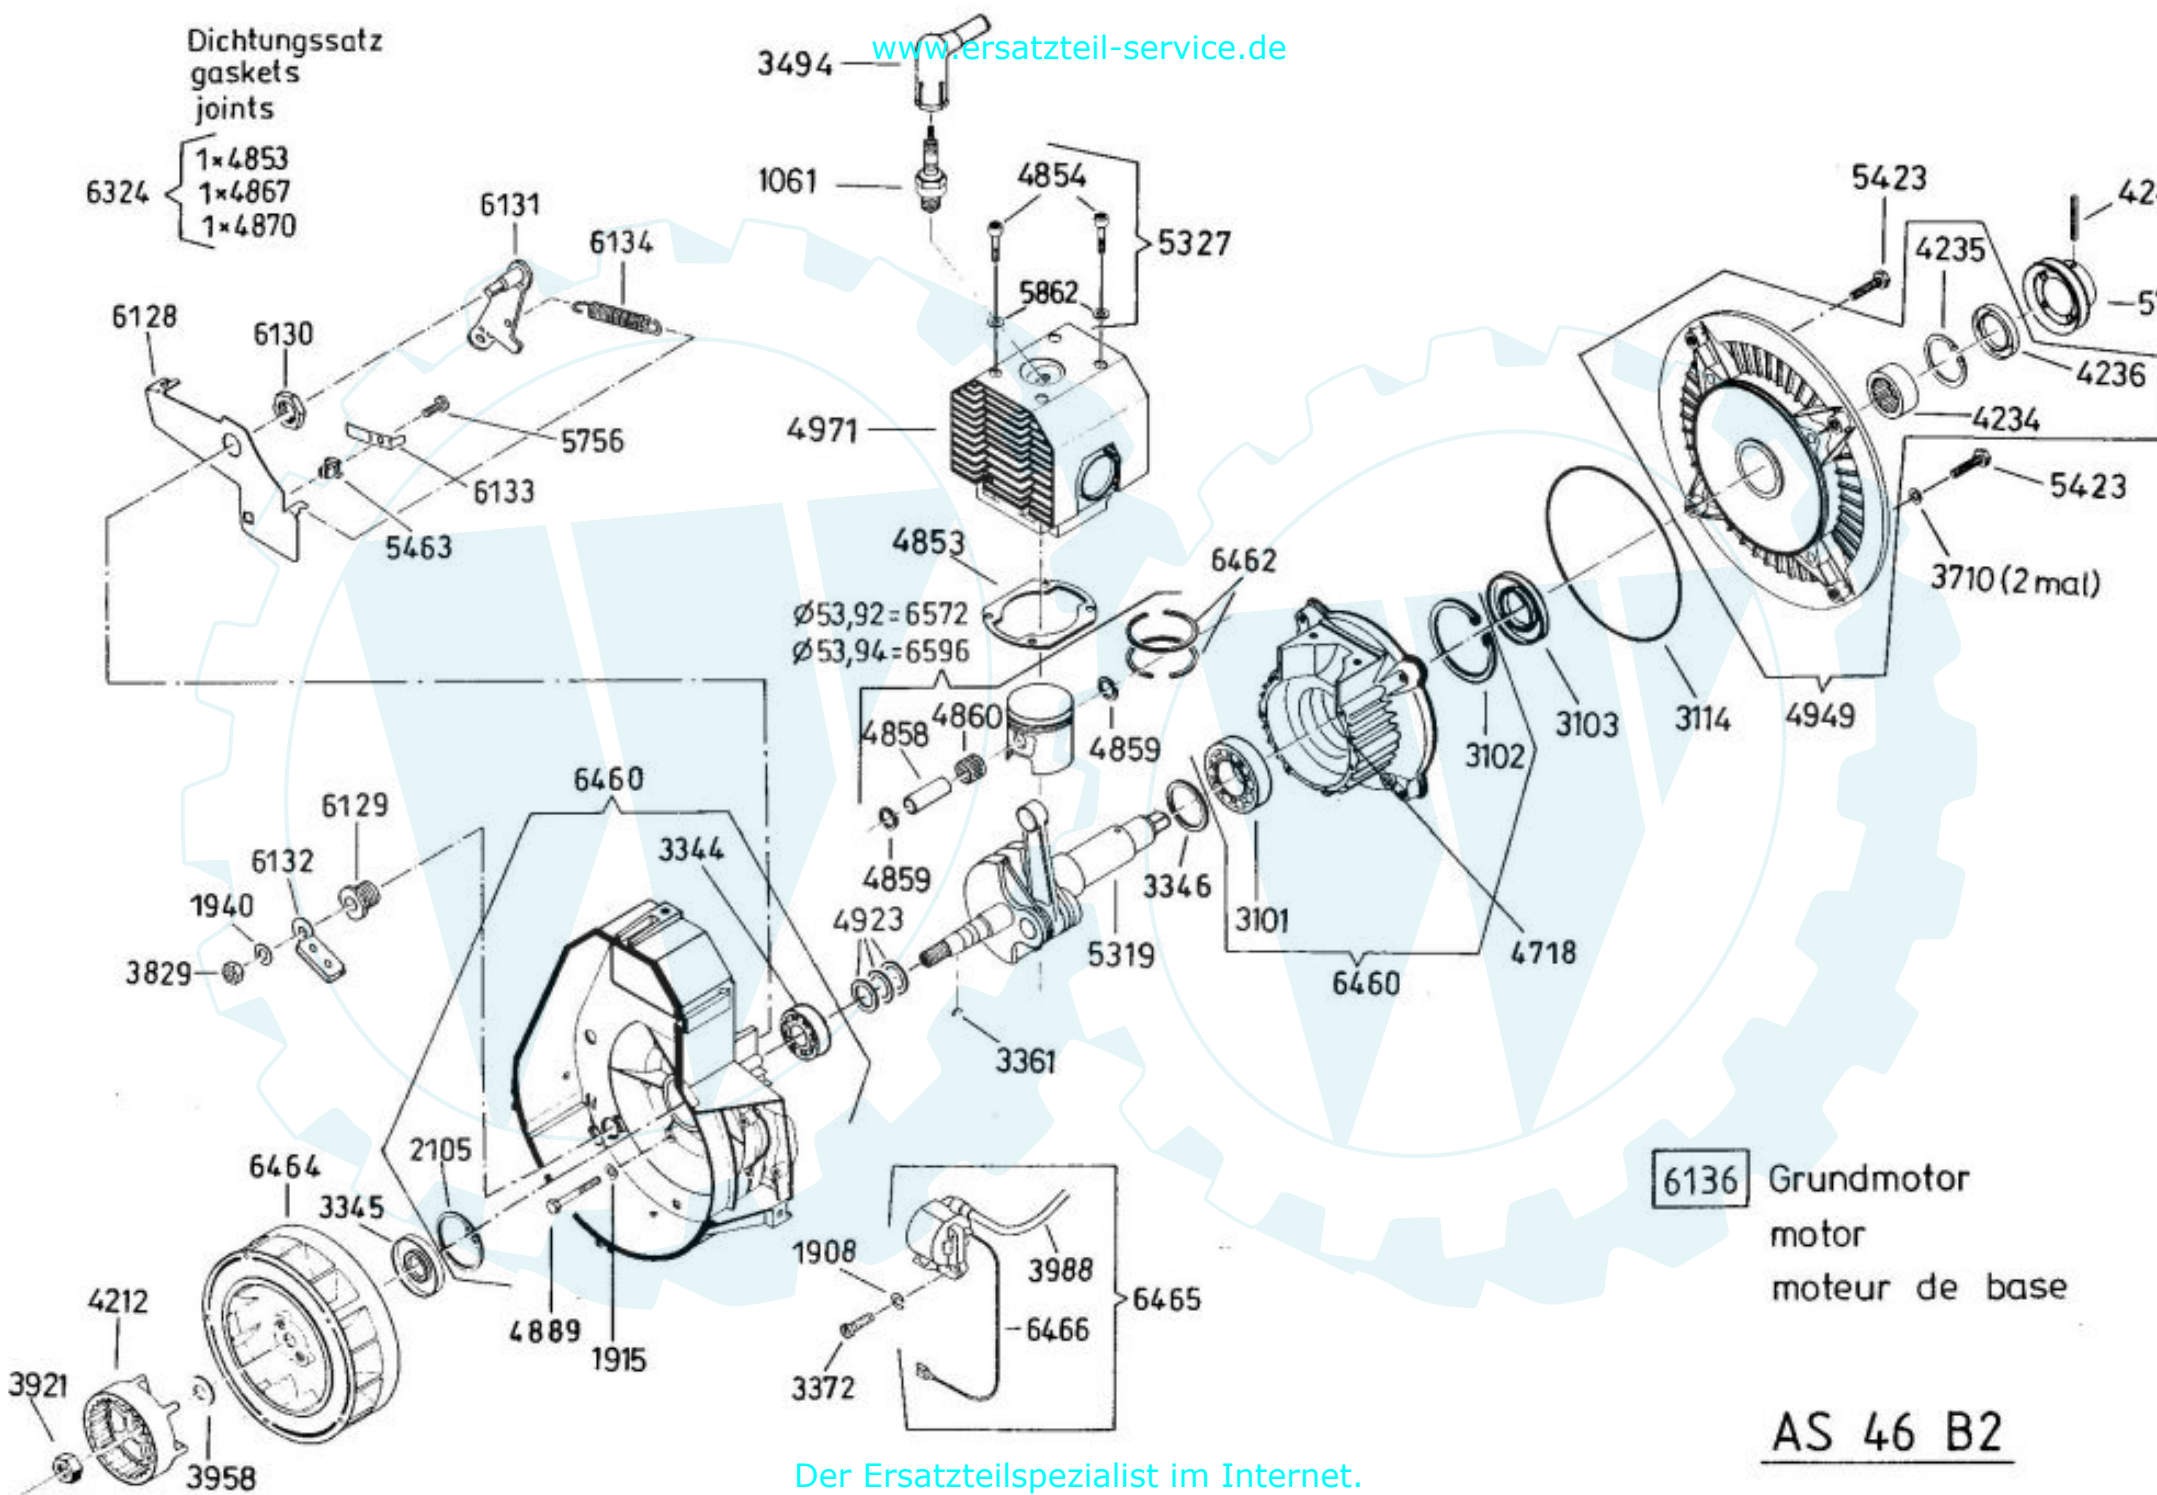

Dichtungssatz
gaskets
joints

- 6324 {
- 1x4853
- 1x4867
- 1x4870

6136 Grundmotor
motor
moteur de base

AS 46 B2

AS 46 B2

4199

6139 Vergaser kompl.
mit Ansaugstutzen