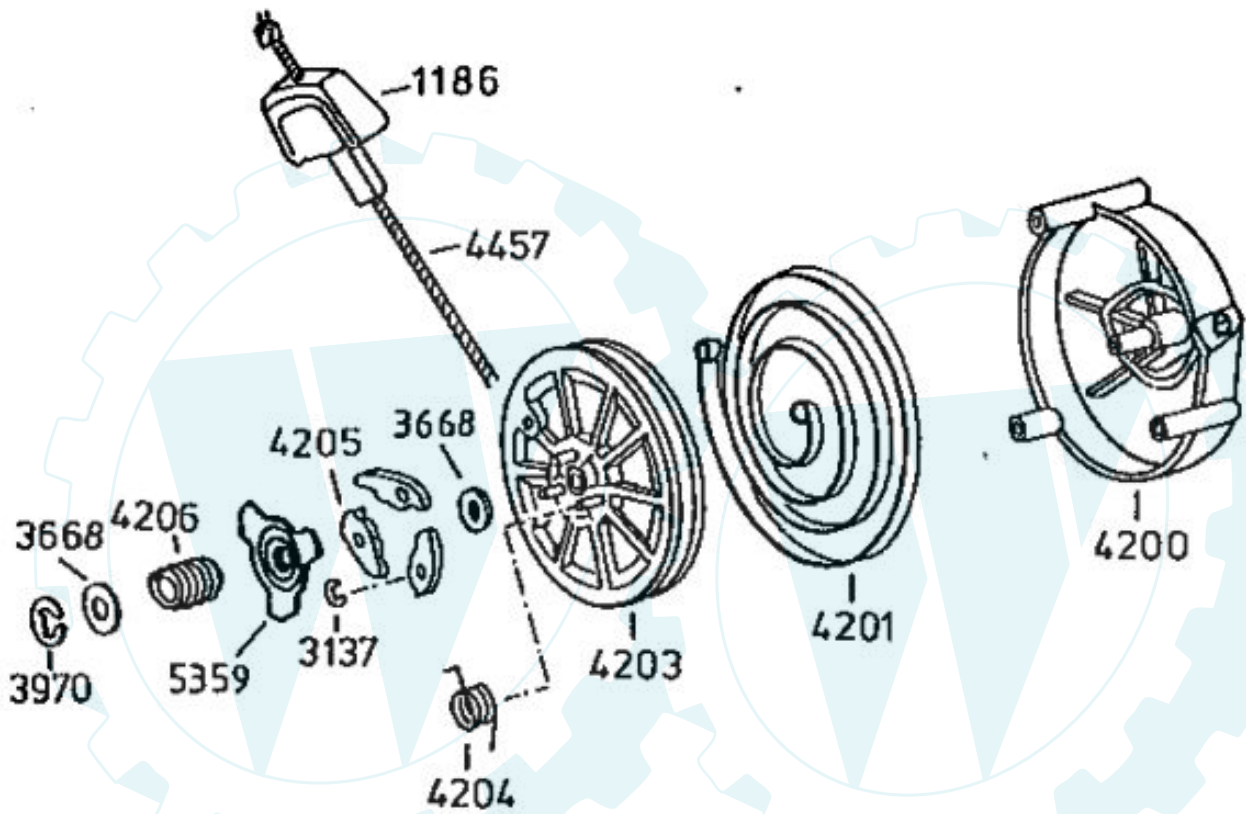

Dichtungssatz
gaskets
joints

- 6324 {
- 1x4853
- 1x4867
- 1x4870

6136 Grundmotor
motor
moteur de base

AS 46 B2

AS 46 B2

4199

6139 Vergaser kompl.
mit Ansaugstutzen