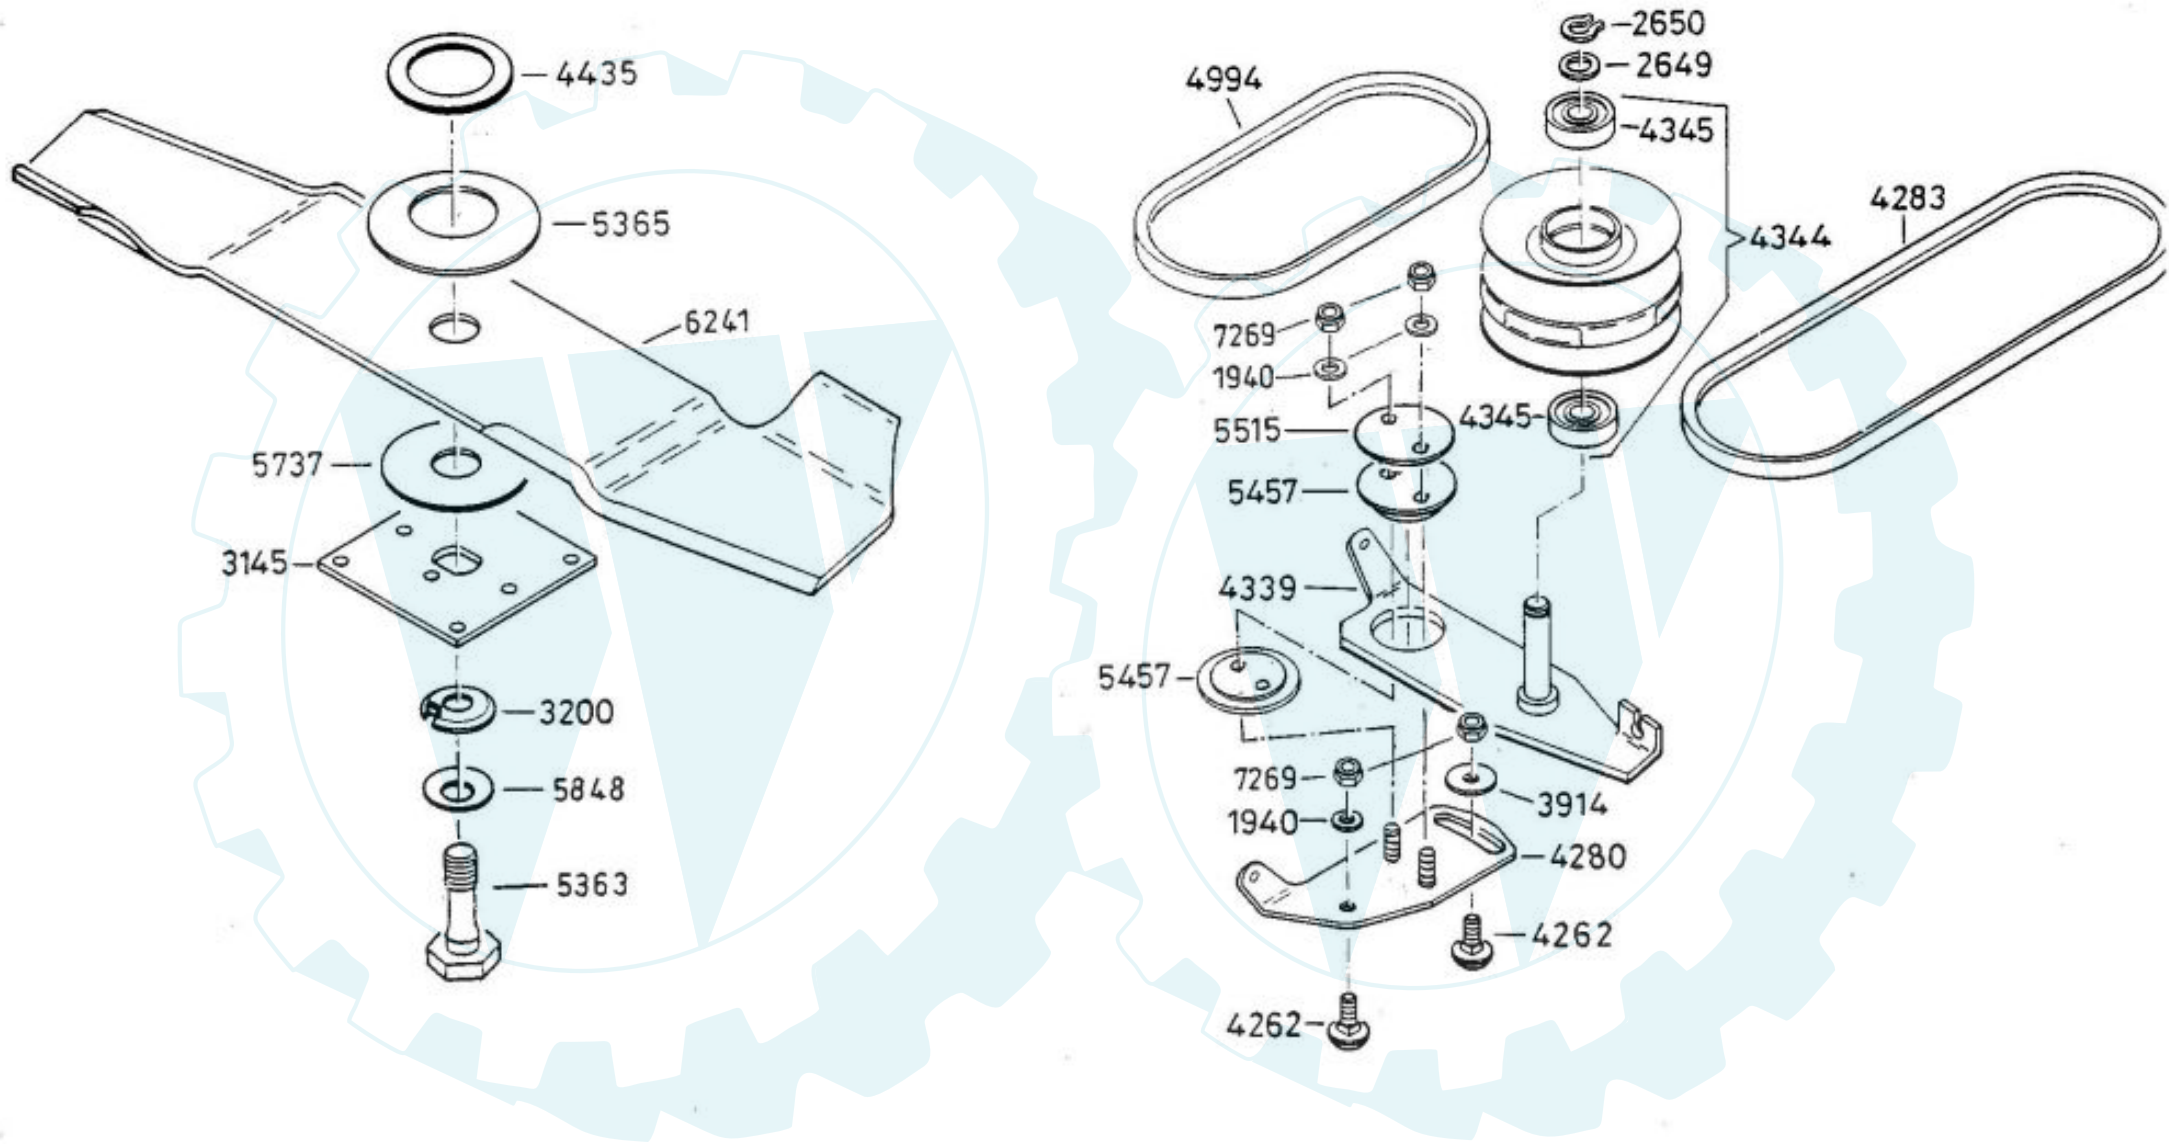

Dichtungssatz
gaskets
joints

- 6324 {
- 1x4853
- 1x4867
- 1x4870

6136 Grundmotor
motor
moteur de base

AS 46 B2

AS 46 B2

4199

6139 Vergaser kompl.
mit Ansaugstutzen