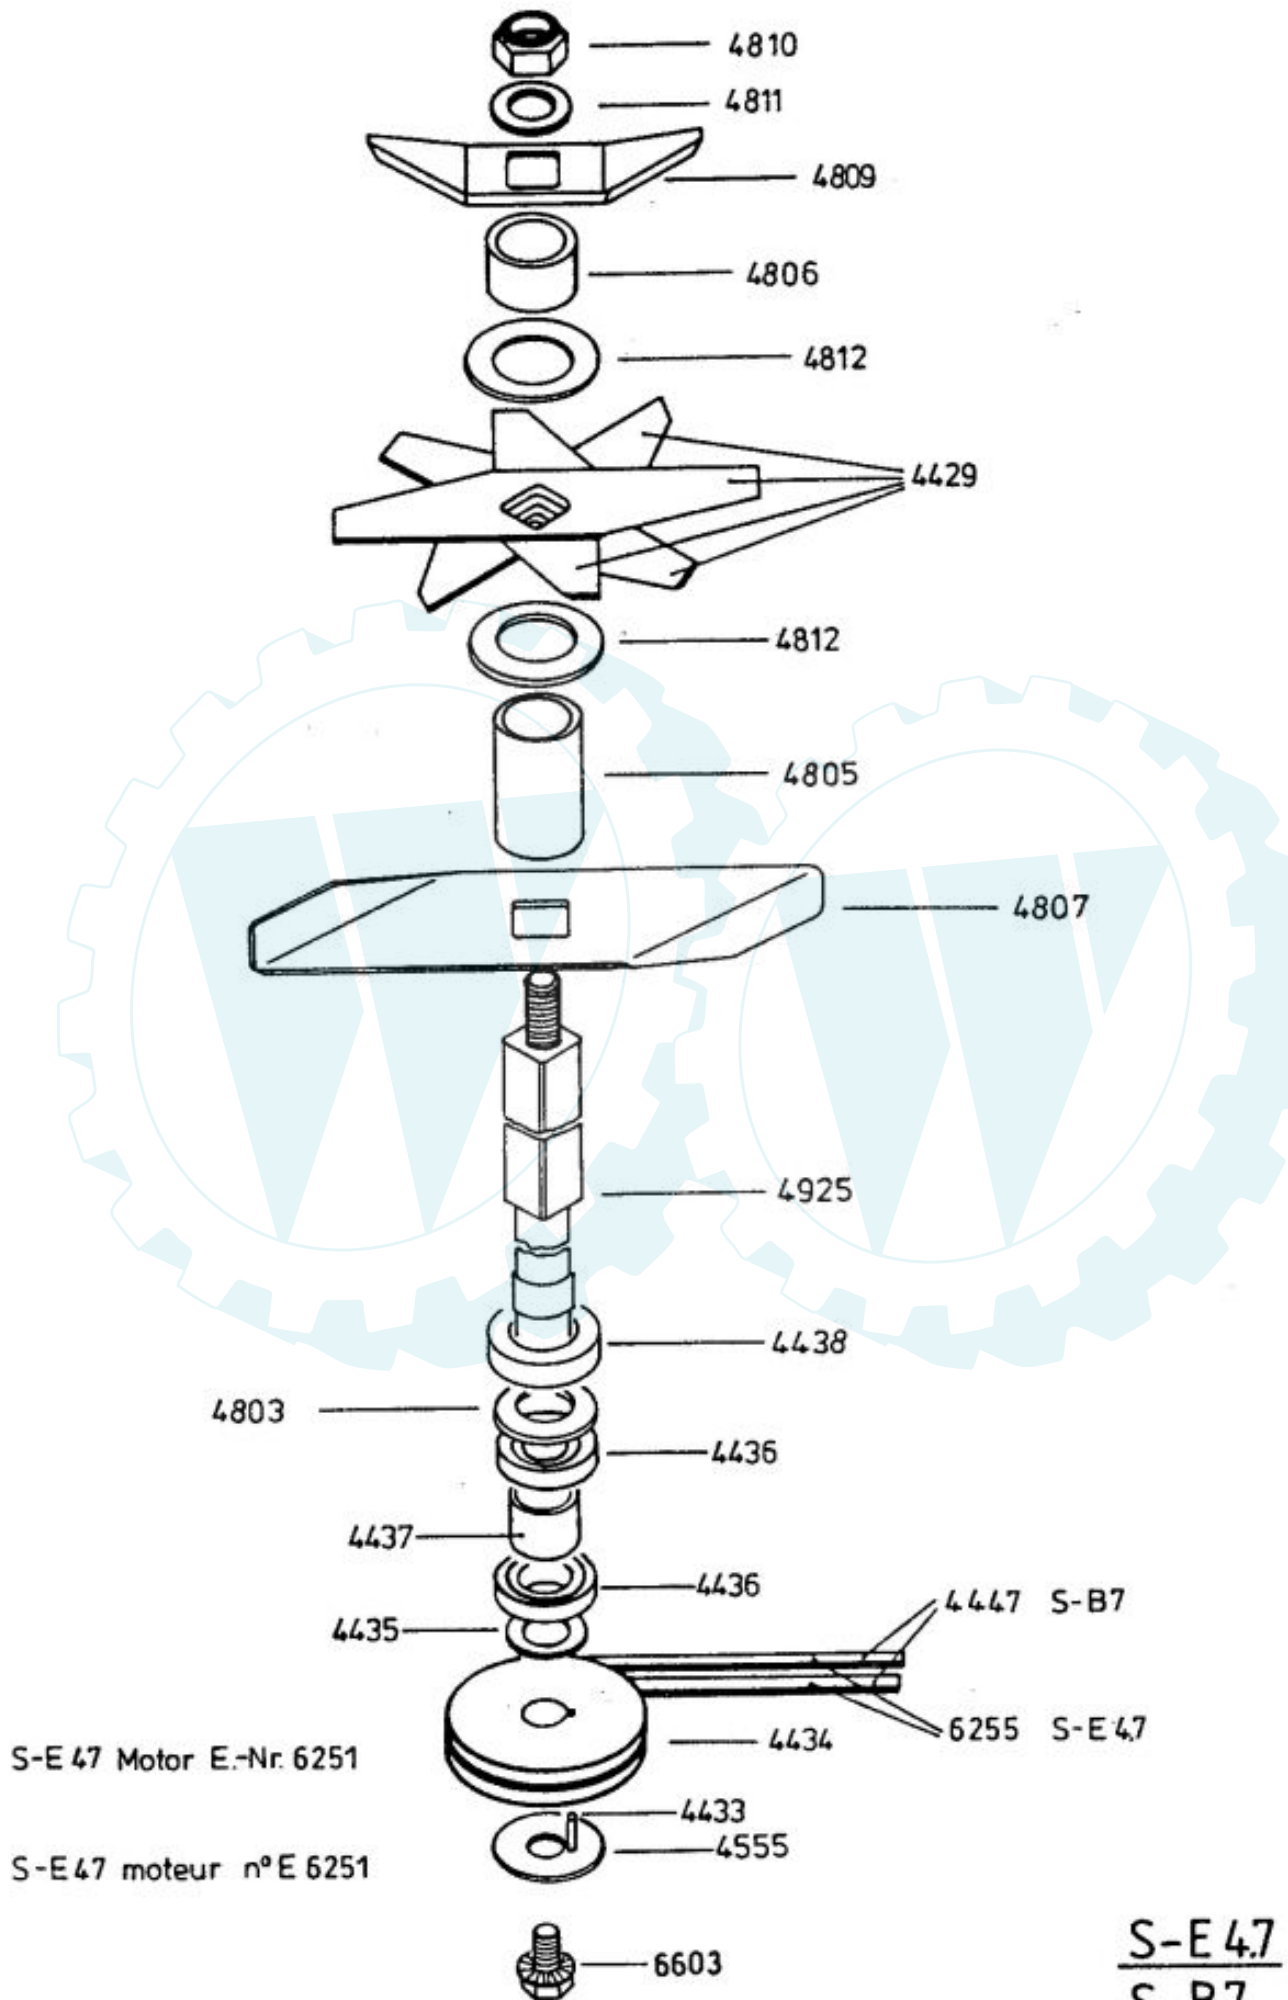

S-B.7

6229 Antriebsblock
driving unit
moteur complet

S-B 7

S-E 4,7

6230 Grundmotor
motor
moteur de base

S-B 7

S-B7

Bei Bestellung von Einzelteilen des Vergasers, ist die auf dem Vergasergehäuse eingeschlagene Vergasernummer zusätzlich zur Ersatzteilnummer anzugeben.

When ordering parts for carburetor, please state marked number additionally to spare part number.

Pour commander des pièces des carburateurs, il faut indiquer le numéro de la pièce de rechange plus le numéro marqué.