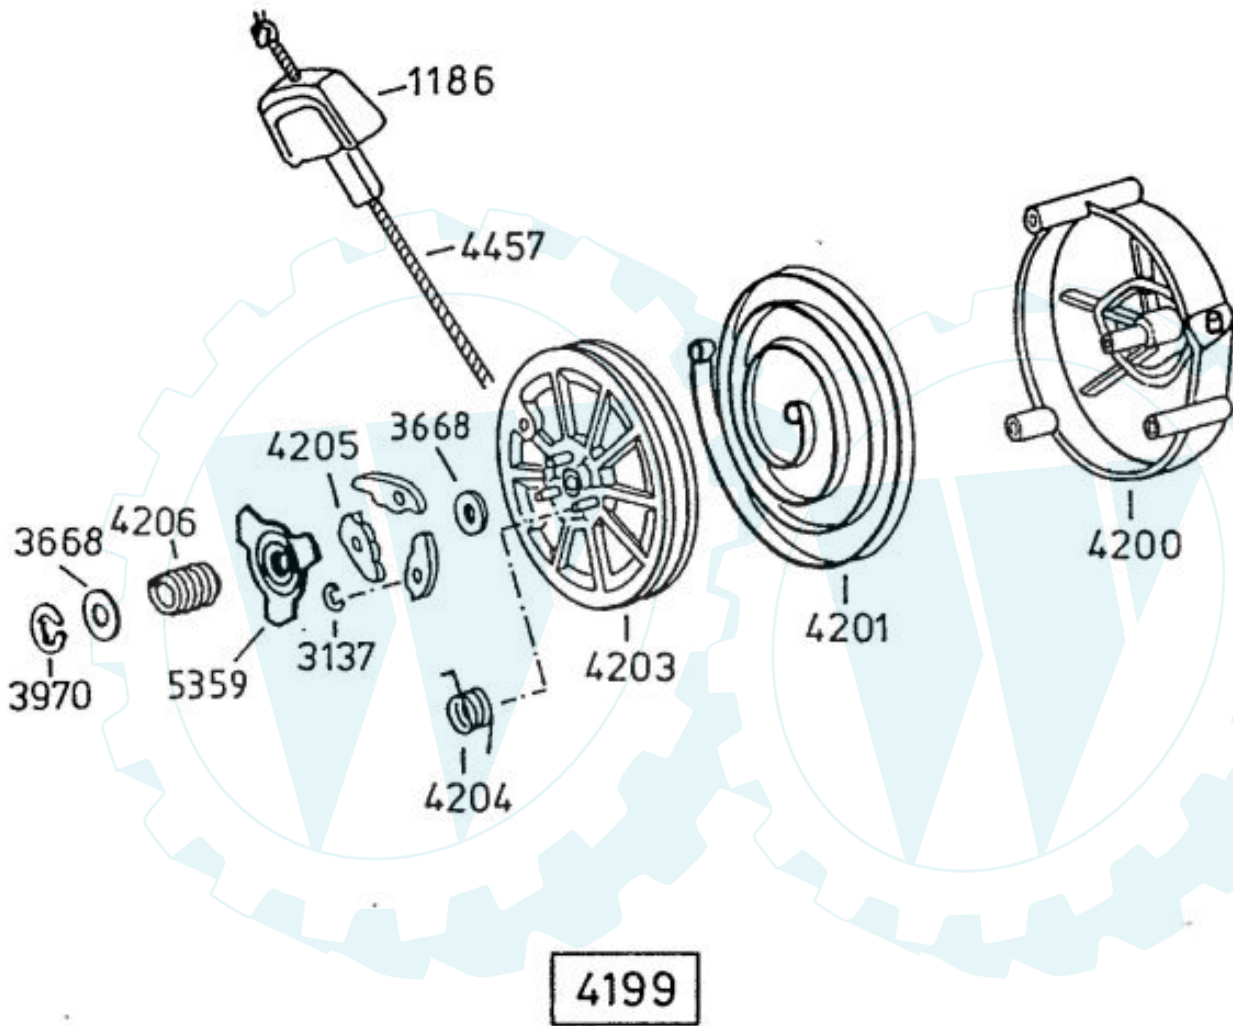

S-B.7

6229 Antriebsblock
driving unit
moteur complet

S-B 7

S-E 4,7

6230 Grundmotor
motor
moteur de base

S-B 7

S-B7

Bei Bestellung von Einzelteilen des Vergasers, ist die auf dem Vergasergehäuse eingeschlagene Vergasernummer zusätzlich zur Ersatzteilnummer anzugeben.

When ordering parts for carburetor, please state marked number additionally to spare part number.

Pour commander des pièces des carburateurs, il faut indiquer le numéro de la pièce de rechange plus le numéro marqué.