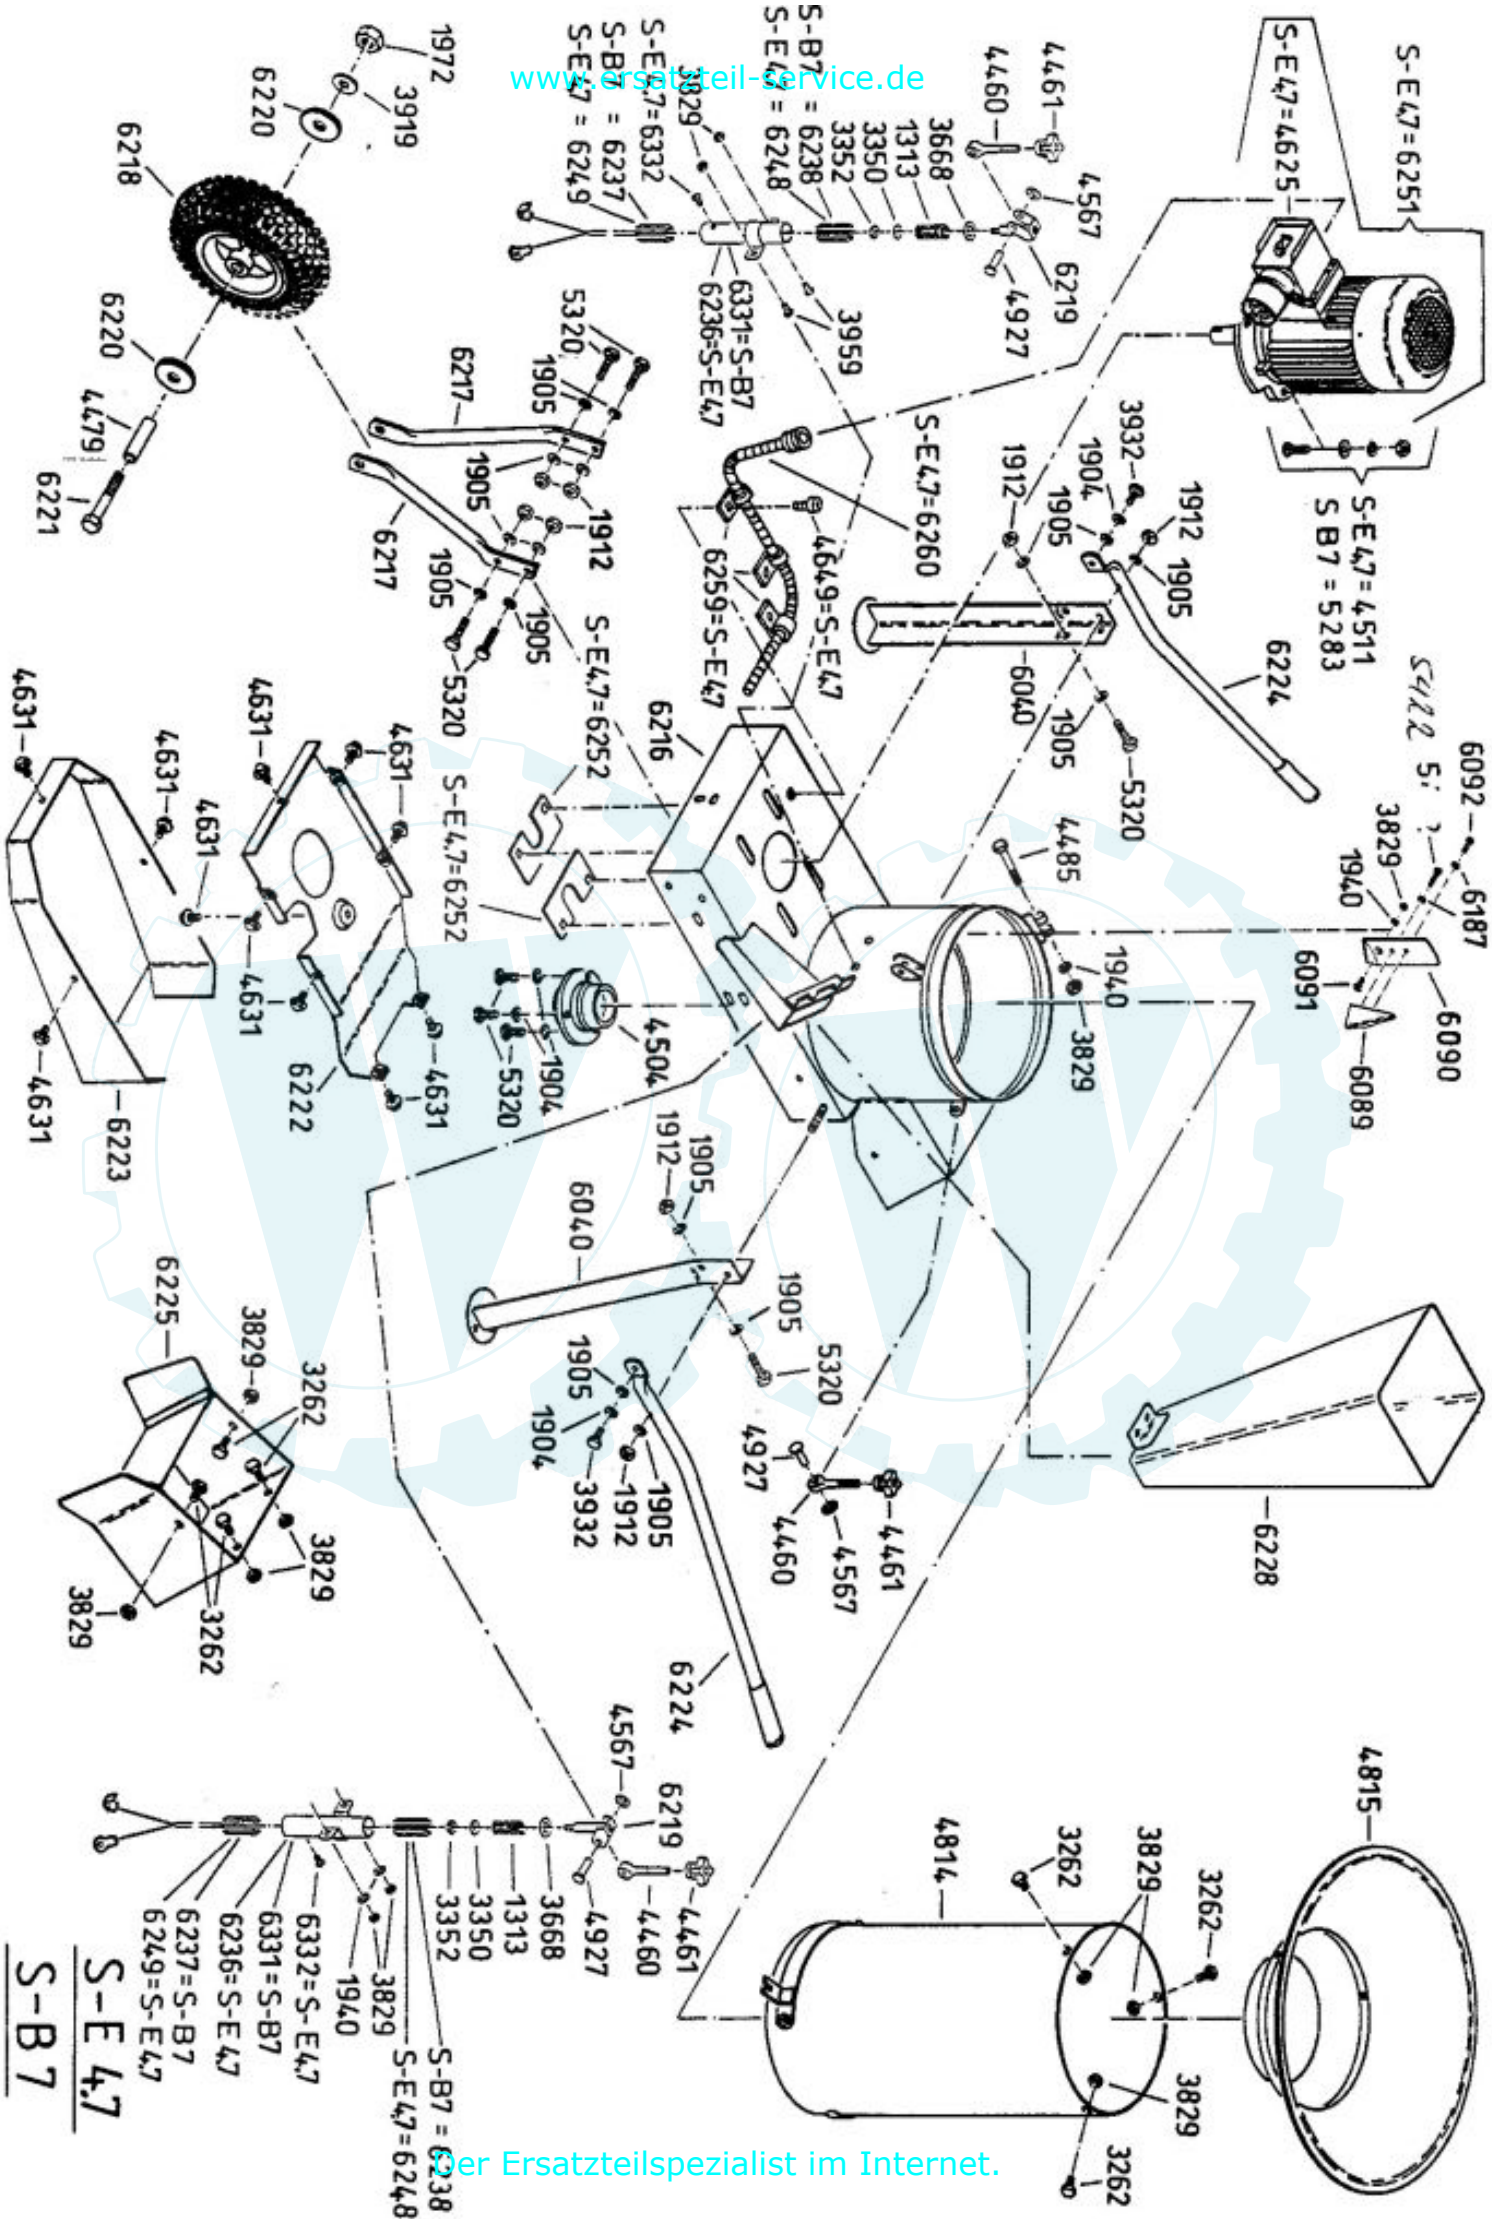

S-B.7

6229 Antriebsblock
driving unit
moteur complet

S-B 7

S-E 4,7

6230 Grundmotor
motor
moteur de base

S-B 7

S-B7

Bei Bestellung von Einzelteilen des Vergasers, ist die auf dem Vergasergehäuse eingeschlagene Vergasernummer zusätzlich zur Ersatzteilnummer anzugeben.

When ordering parts for carburetor, please state marked number additionally to spare part number.

Pour commander des pièces des carburateurs, il faut indiquer le numéro de la pièce de rechange plus le numéro marqué.