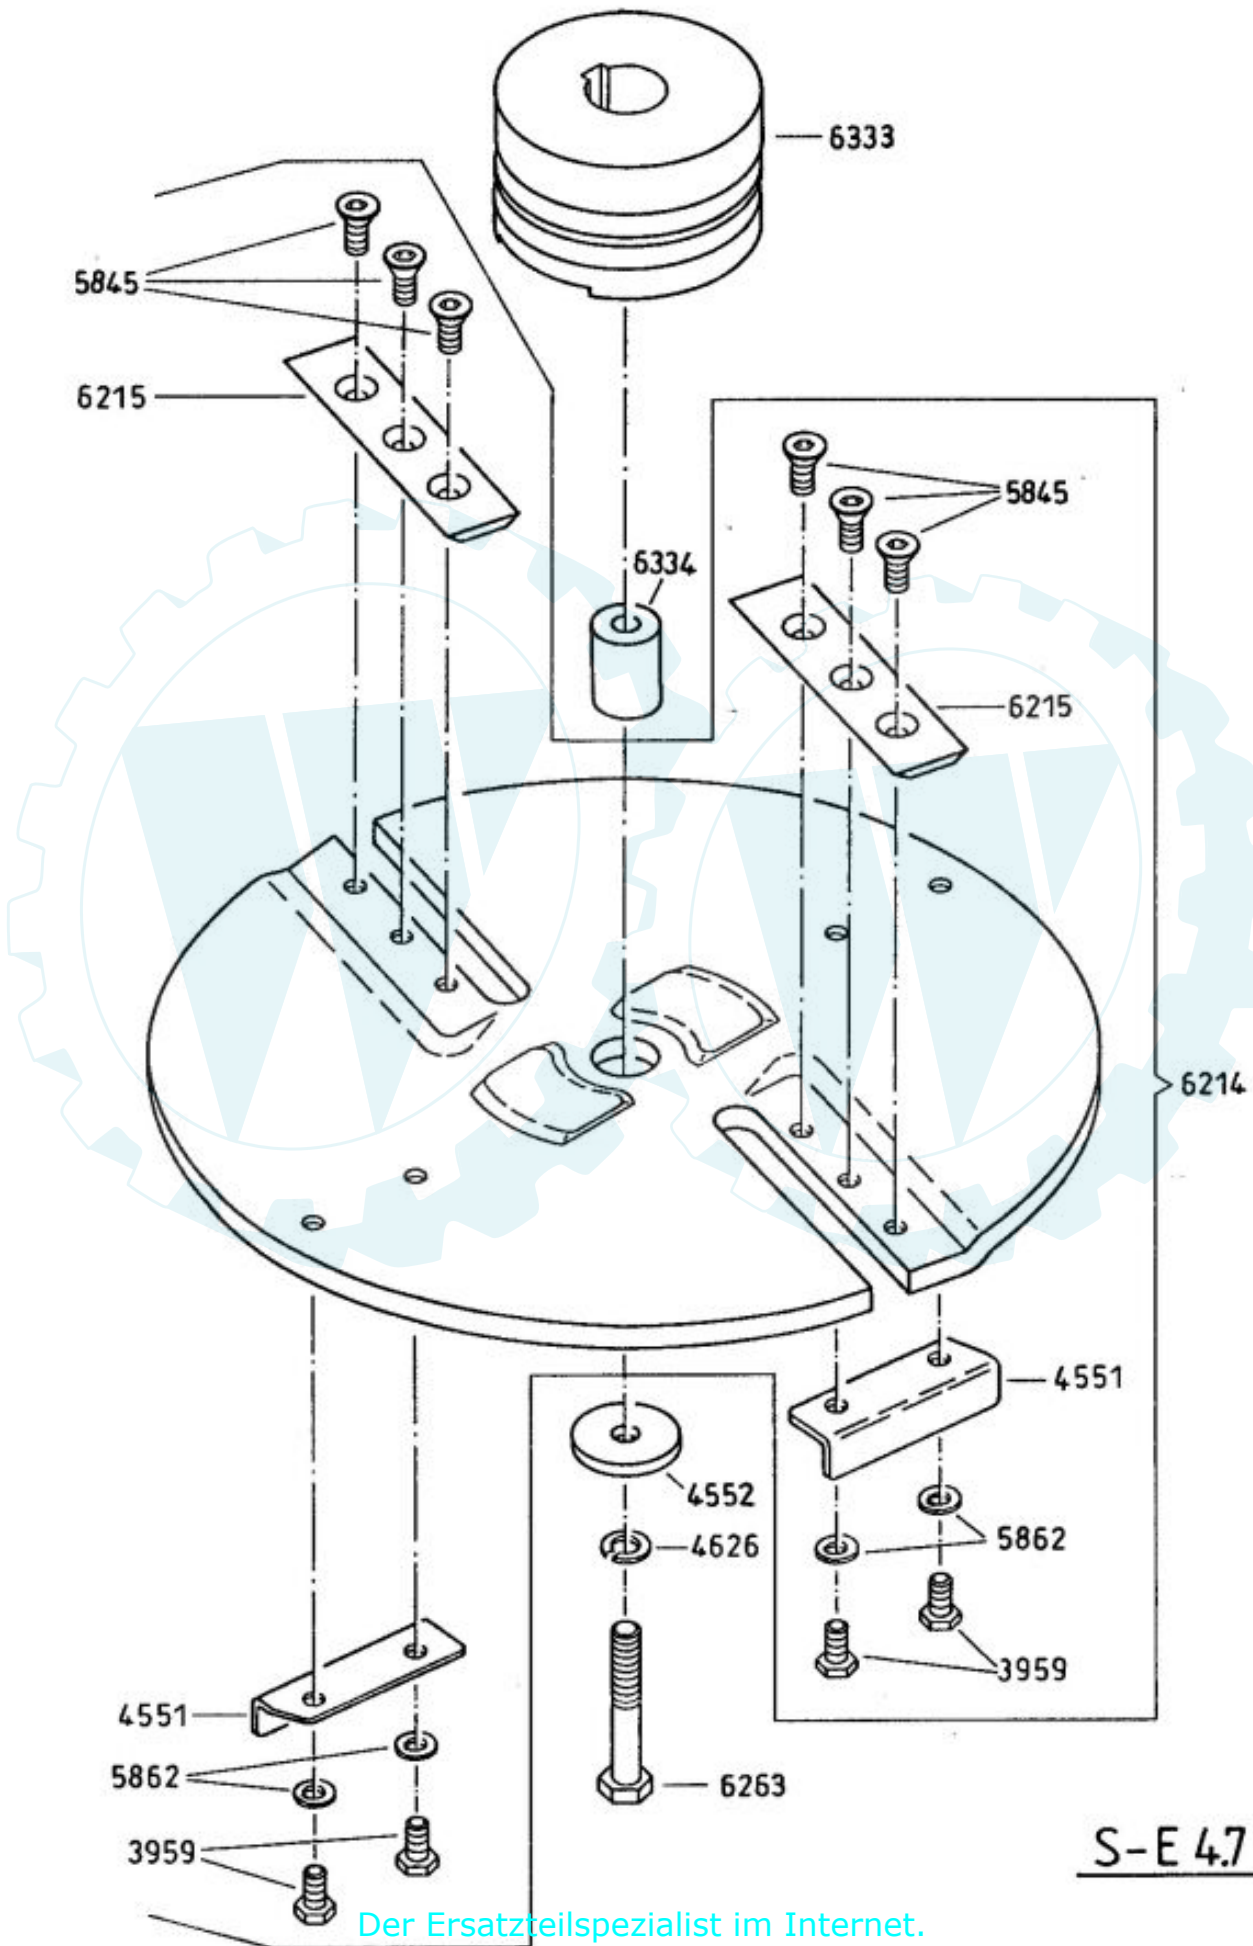

S-B.7

6229 Antriebsblock
driving unit
moteur complet

S-B 7

S-E 4,7

6230 Grundmotor
motor
moteur de base

S-B 7

S-B7

Bei Bestellung von Einzelteilen des Vergasers, ist die auf dem Vergasergehäuse eingeschlagene Vergasernummer zusätzlich zur Ersatzteilnummer anzugeben.

When ordering parts for carburetor, please state marked number additionally to spare part number.

Pour commander des pièces des carburateurs, il faut indiquer le numéro de la pièce de rechange plus le numéro marqué.