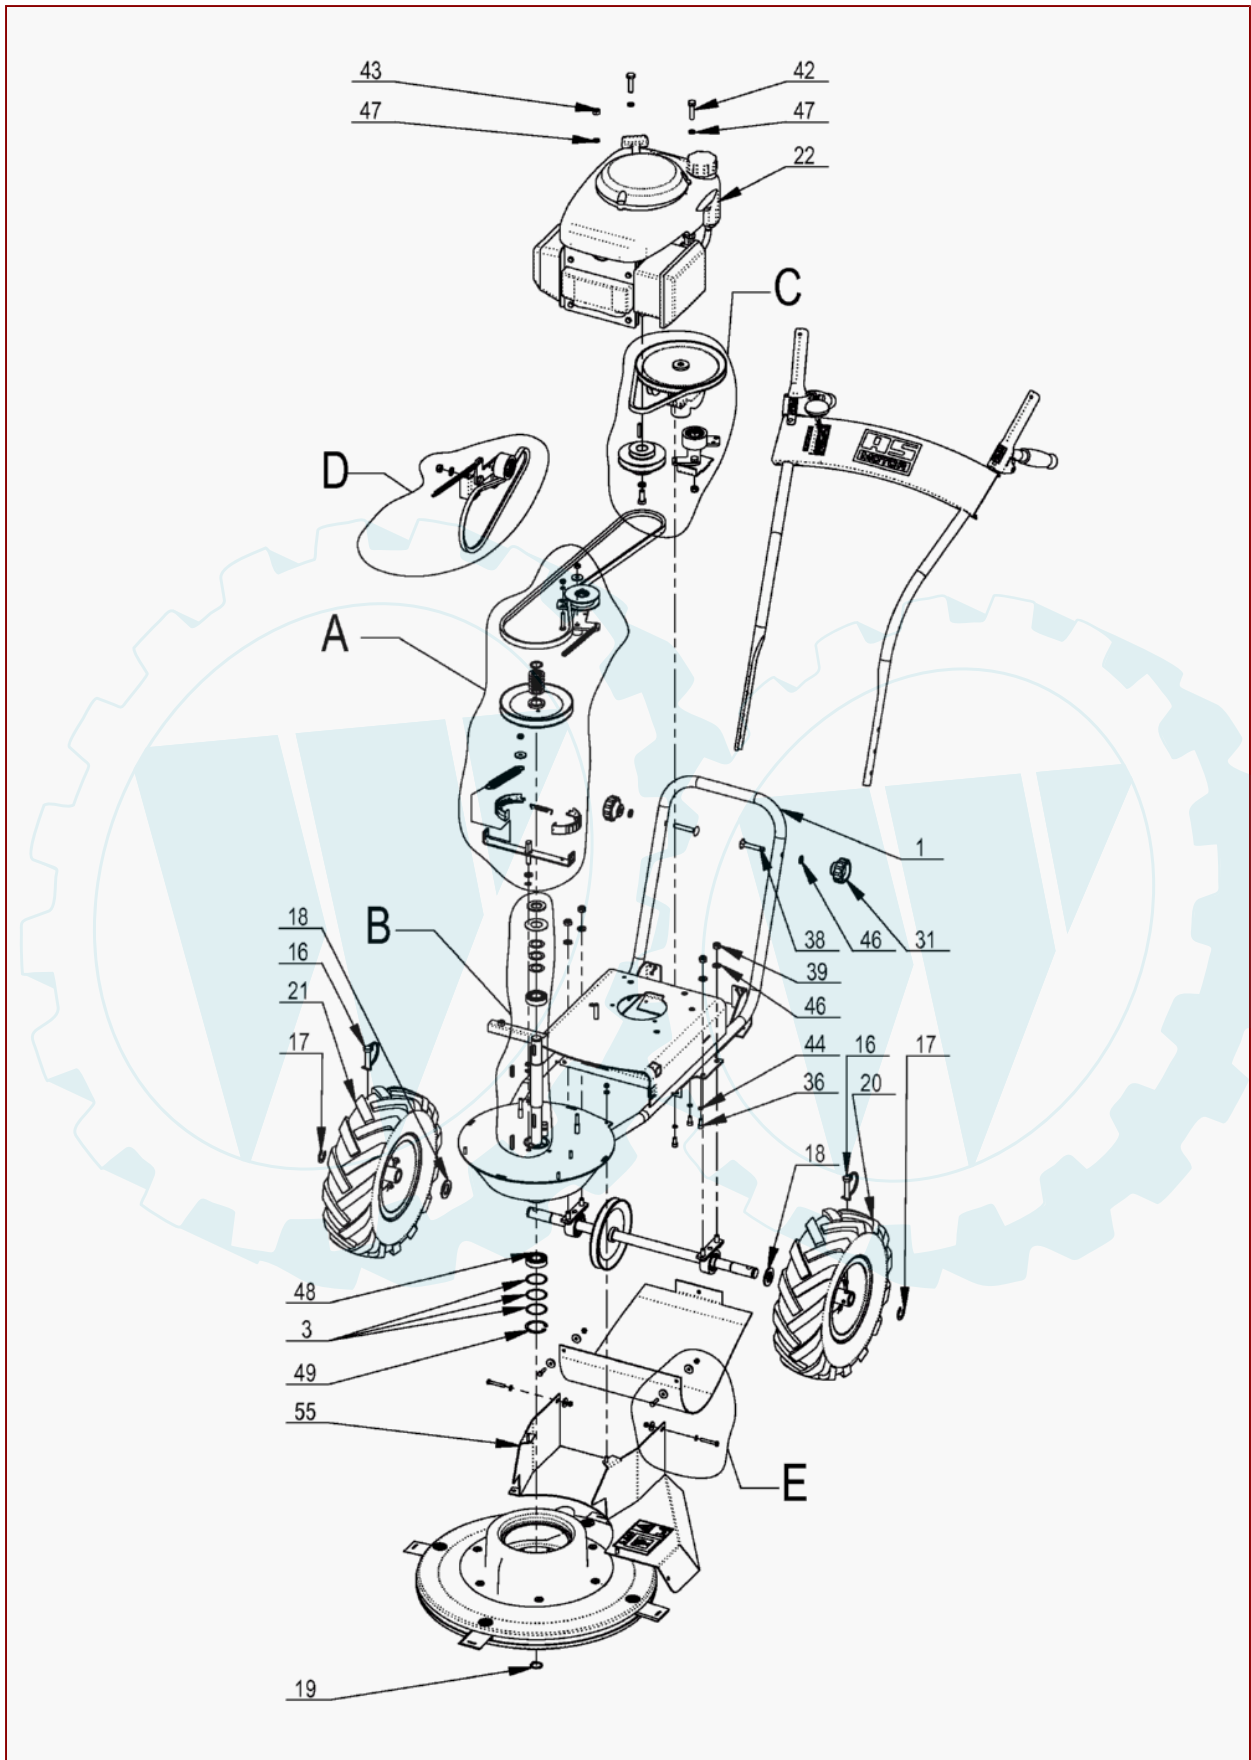

AS 560 KM – ET-Dokumentation – Mäher Bl.1

AS 560 KM/ET-Dokumentation/Mäher Bl.1

Art.-Nr.	Men...	Beschreibung	Pos	Modell	Info
E03960	20	Scheibe	2		
E04262	5	Flachrundschr. m. 4kt- Ansatz	3		
E03960	20	Scheibe	4		
E08174	5	6Kt Mutter selbsts. Kunststoff	5		
E11420	1	Handgriff	6		
E11421	1	Getriebeabdeckung oben	7		
E03932	10	6kt- Schr., Gew. bis Kopf	8		
E11422	1	Schmutzfängerträger	9		
E11423	1	Schmutzfänger hinten	10		
E11424	1	Schmutzfänger rechts	11		
E07628	2	6kt- Schr., Gew. bis Kopf	12		
E01940	10	SCHEIBE	13		
E03829	10	6kt- Mutter selbstsichernd	14		
E11425	1	Seitenabdeckung links AS560KM	15		
E11426	1	Seitenabdeckung rechts AS560KM	16		
E11427	1	Messerscheibenverkleidung	17		
E03914	20	Scheibe	22		

AS 560 KM – ET-Dokumentation – Mäher Bl.2

AS 560 KM/ET-Dokumentation/Mäher Bl.2

Art.-Nr.	Men...	Beschreibung	Pos	Modell	Info
E11428	1	Motorträger mit Unterholm	1		
E11430	1	Distanzunterlegscheibe	3		
E11440	1	Sicherungsbügel mit Stift	16		
E08441	3	Sicherungsscheibe	17		
E11515	5	Scheibe	18		
E07552	2	Sicherungsring f. Welle	19		
E11441	1	Linkes Rad AS 560 KM	20		
E11442	1	Rechtes Rad AS 560 KM	21		
E11443	1	Motor HONDA GCV-190	22		
E11448	1	Sterngriffmutter	31		
E11516	10	Zylinderschr.m.Innen-6kt.	36		
E10411	2	Flachrundschr. m. 4kt- Ansatz	38		
E07669	2	6Kt Mutter selbsts. Kunststoff	39		
E03829	10	6kt- Mutter selbstsichernd	41		
E03081	5	6kt- Schraube	42		
E01906	10	6kt- Mutter	43		
E11529	10	Federring	44		
E01905	20	SCHEIBE	46		
E01904	20	Federring	47		
E06161	1	Rillenkugellager	48		
E04235	2	Sicherungsring f. Bohrung	49		
E11450	1	Abdeckung mitte AS 560 KM	55		