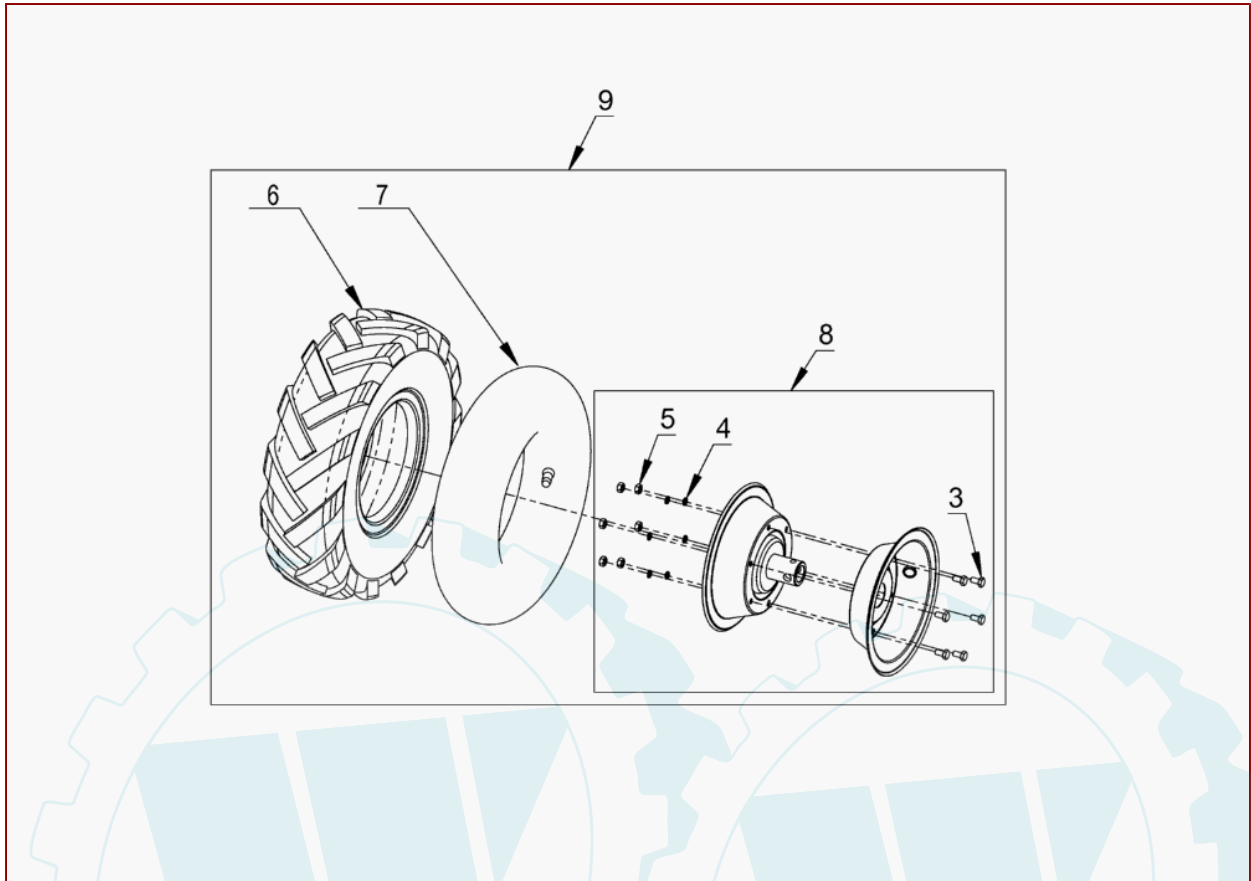

AS 560 KM – ET-Dokumentation – Linkes Rad

AS 560 KM/ET-Dokumentation/Linkes Rad

Art.-Nr.	Men...	Beschreibung	Pos	Modell	Info
E03959	10	6kt- Schr., Gew. bis Kopf		3	
E11529	10	Federring		4	
E03915	20	6kt- Mutter		5	
E11493	1	Reifen		6	
E11494	1	Schlauch		7	
E11495	1	Felge		8	
E11441	1	Linkes Rad AS 560 KM		9