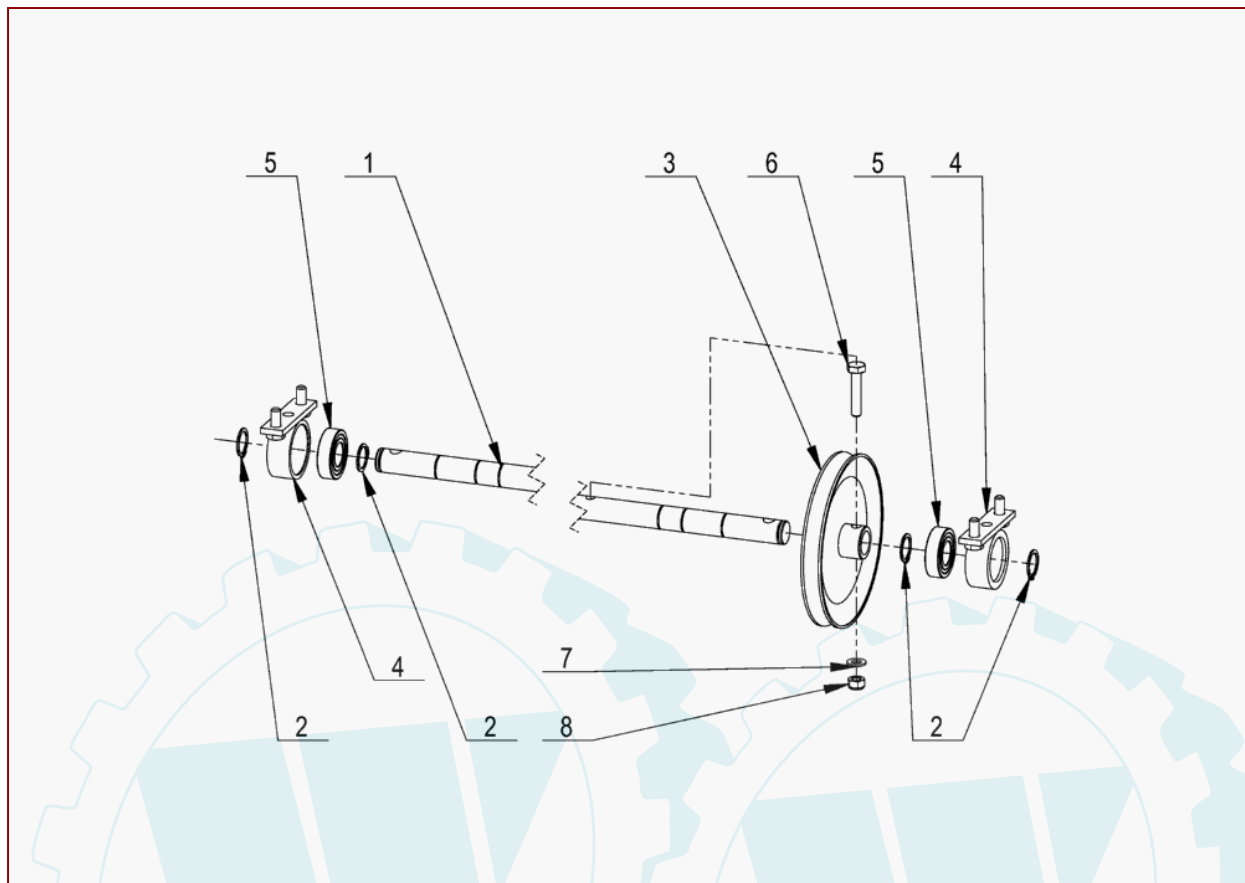

AS 560 KM – ET-Dokumentation – Achse

AS 560 KM/ET-Dokumentation/Achse

Art.-Nr.	Men...	Beschreibung	Pos	Modell	Info
E11472	1	Achse	1		
E07552	2	Sicherungsring f. Welle	2		
E11473	1	Riemenscheibe für Radantrieb	3		
E11474	1	Lagerbuchse	4		
E06161	1	Rillenkugellager	5		
E03901	5	6kt- Schraube	6		
E01905	20	SCHEIBE	7		
E07669	2	6Kt Mutter selbsts. Kunststoff	8