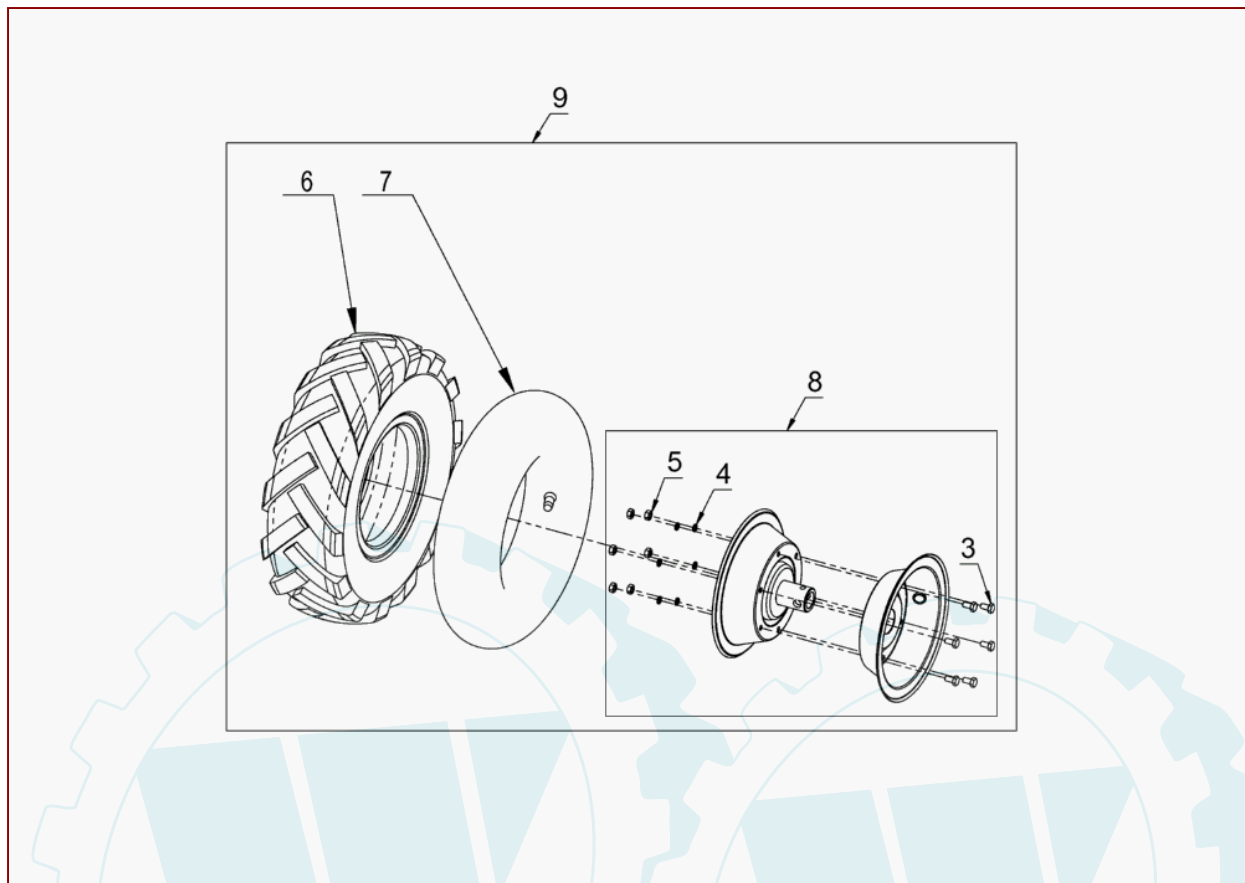

AS 560 KM – ET-Dokumentation – Rechtes Rad

AS 560 KM/ET-Dokumentation/Rechtes Rad

Art.-Nr.	Men...	Beschreibung	Pos	Modell	Info
E03959	10		3		
E11529	10		4		
E03915	20		5		
E11493	1		6		
E11494	1		7		
E11495	1		8		
E11442	1		9