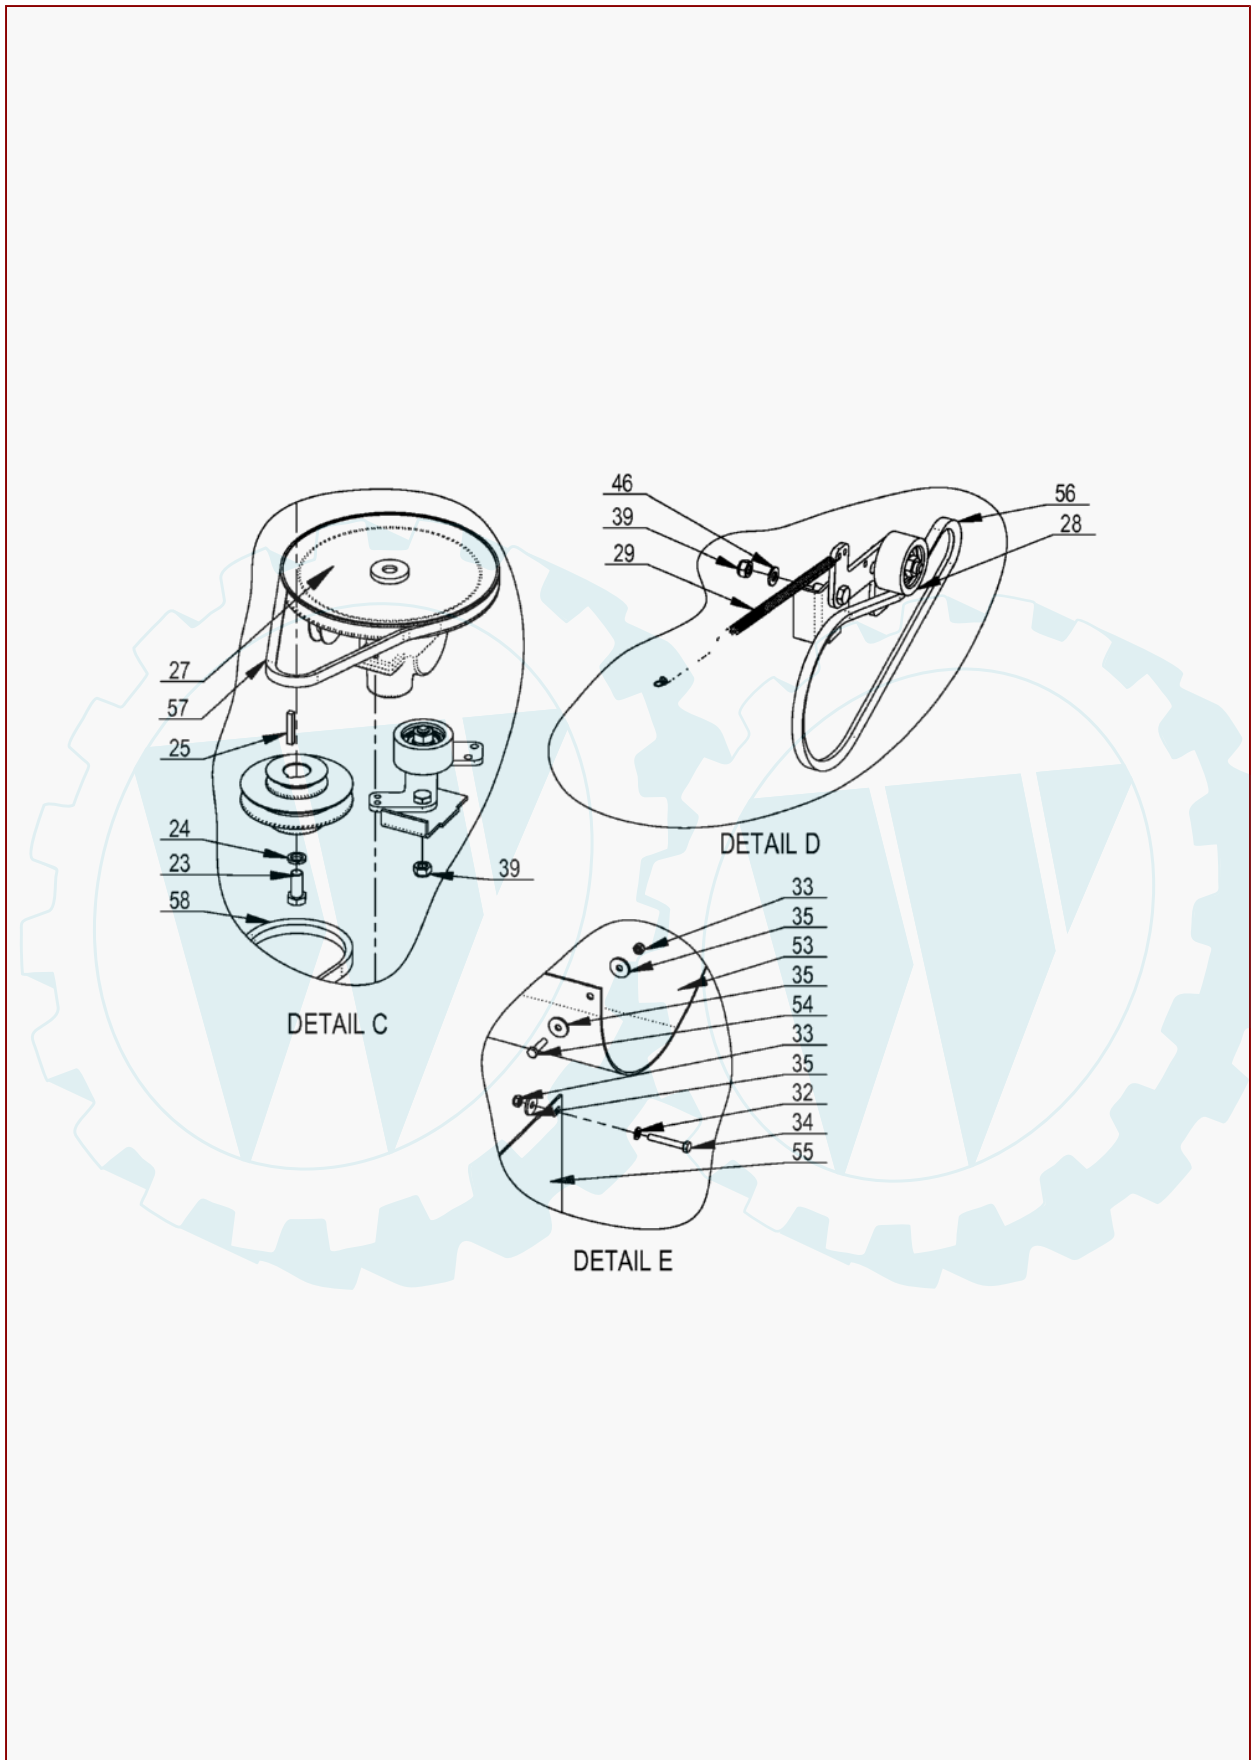

AS 560 KM – ET-Dokumentation – Mäher Bl.4

AS 560 KM/ET-Dokumentation/Mäher Bl.4

Art.-Nr.	Men...	Beschreibung	Pos	Modell	Info
E11444	1	Zollschraube	23		
E01954	20	Federring	24		
E11445	1	Passfeder	25		
E11446	1	Getriebe vollst. AS 560 KM	27		
E11447	1	Zugfeder	29		
E01181	20	SCHEIBE	32		
E08174	5	6Kt Mutter selbsts. Kunststoff	33		
E05718	3	6kt- Schr., Gew. bis Kopf	34		
E03960	20	Scheibe	35		
E07669	2	6Kt Mutter selbsts. Kunststoff	39		
E01905	20	SCHEIBE	46		
E11449	1	Getriebeabdeckung unten	53		
E04873	5	6kt- Schr., Gew. bis Kopf	54		
E11450	1	Abdeckung mitte AS 560 KM	55		
E11451	1	Keilriemen	56		
E11452	1	Keilriemen	57		
E11453	1	Keilriemen	58