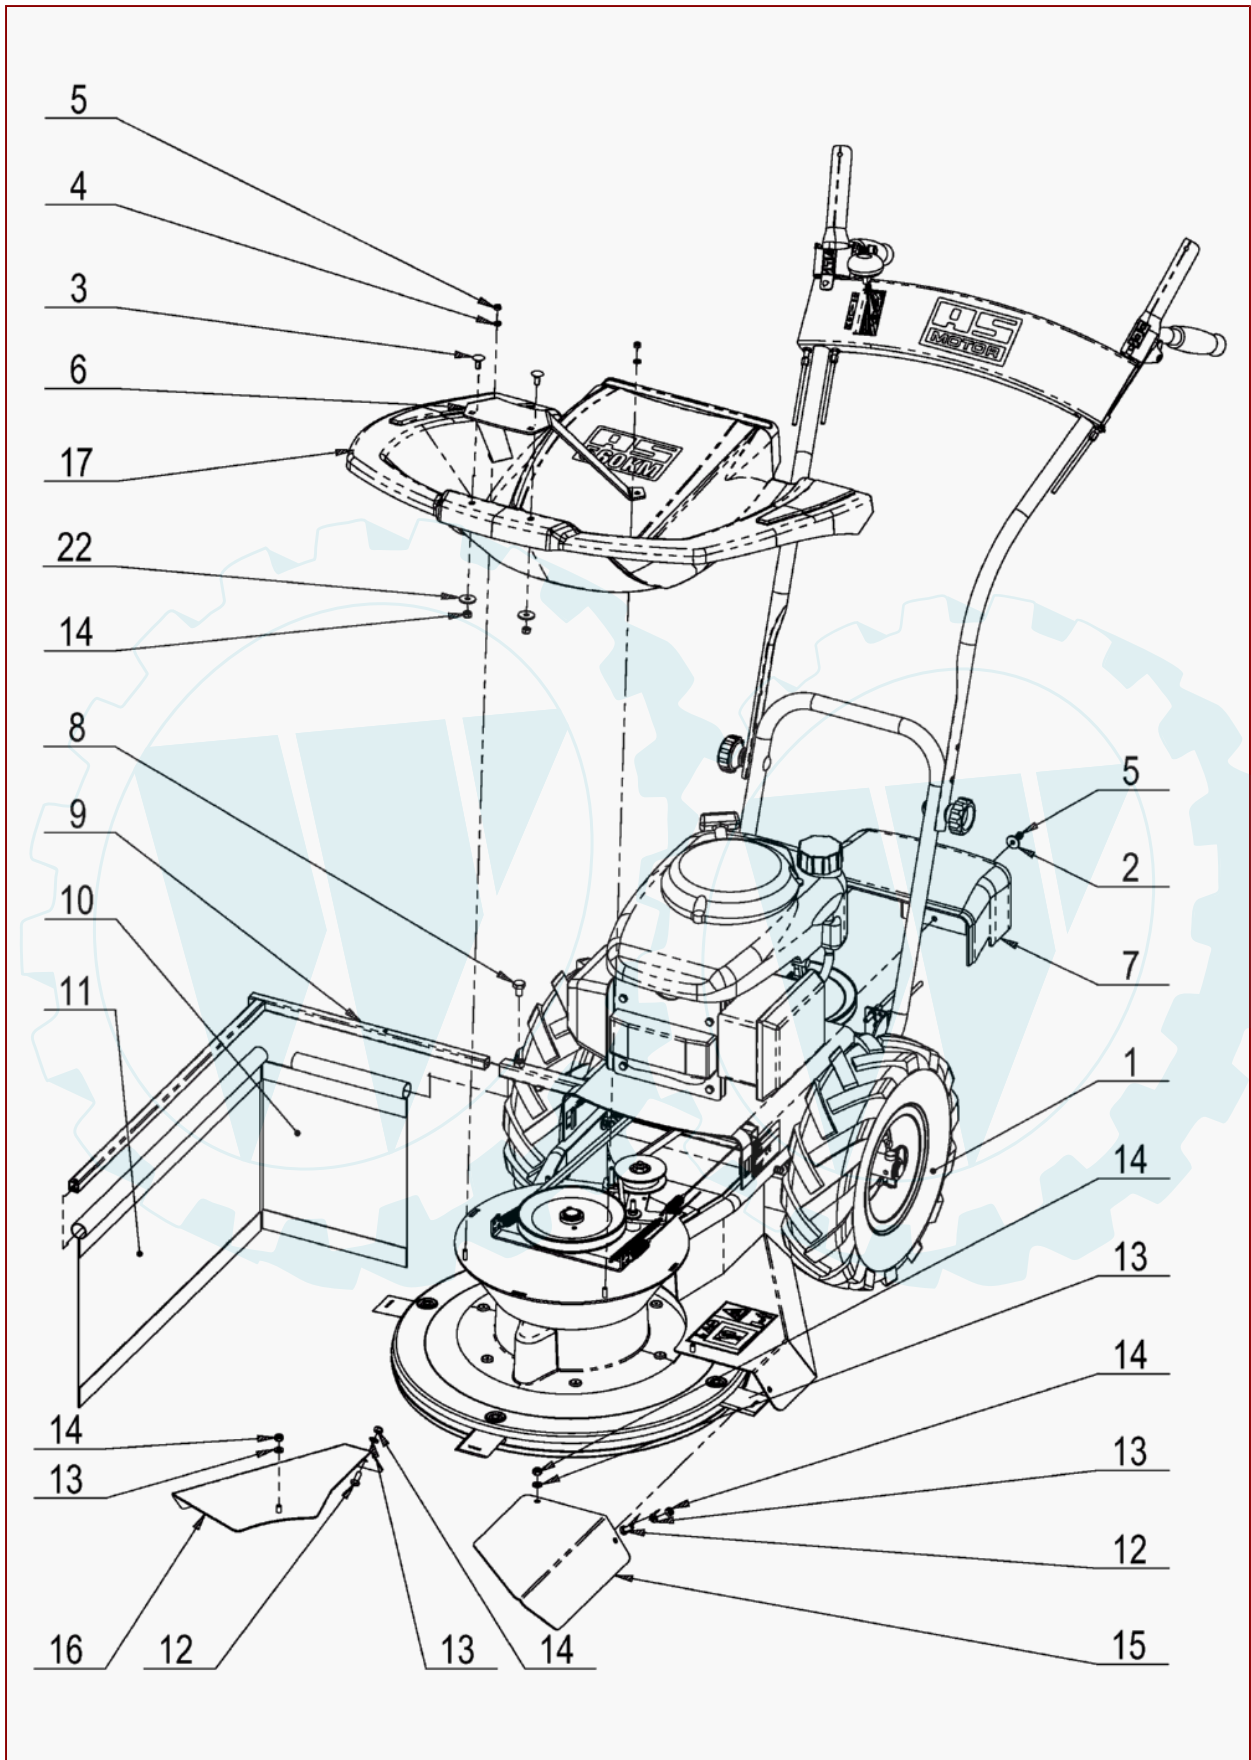

AS 560 KM – ET-Dokumentation – Mäher Bl.1

AS 560 KM/ET-Dokumentation/Mäher Bl.1

Art.-Nr.	Men...	Beschreibung	Pos	Modell	Info
E03960	20	Scheibe	2		
E04262	5	Flachrundschr. m. 4kt- Ansatz	3		
E03960	20	Scheibe	4		
E08174	5	6Kt Mutter selbsts. Kunststoff	5		
E11420	1	Handgriff	6		
E11421	1	Getriebeabdeckung oben	7		
E03932	10	6kt- Schr., Gew. bis Kopf	8		
E11422	1	Schmutzfängerträger	9		
E11423	1	Schmutzfänger hinten	10		
E11424	1	Schmutzfänger rechts	11		
E07628	2	6kt- Schr., Gew. bis Kopf	12		
E01940	10	SCHEIBE	13		
E03829	10	6kt- Mutter selbstsichernd	14		
E11425	1	Seitenabdeckung links AS560KM	15		
E11426	1	Seitenabdeckung rechts AS560KM	16		
E11427	1	Messerscheibenverkleidung	17		
E03914	20	Scheibe	22		

AS 560 KM – ET-Dokumentation – Mäher Bl.2

AS 560 KM/ET-Dokumentation/Mäher Bl.2

Art.-Nr.	Men...	Beschreibung	Pos	Modell	Info
E11428	1	Motorträger mit Unterholm	1		
E11430	1	Distanzunterlegscheibe	3		
E11440	1	Sicherungsbügel mit Stift	16		
E08441	3	Sicherungsscheibe	17		
E11515	5	Scheibe	18		
E07552	2	Sicherungsring f. Welle	19		
E11441	1	Linkes Rad AS 560 KM	20		
E11442	1	Rechtes Rad AS 560 KM	21		
E11443	1	Motor HONDA GCV-190	22		
E11448	1	Sterngriffmutter	31		
E11516	10	Zylinderschr.m.Innen-6kt.	36		
E10411	2	Flachrundschr. m. 4kt- Ansatz	38		
E07669	2	6Kt Mutter selbsts. Kunststoff	39		
E03829	10	6kt- Mutter selbstsichernd	41		
E03081	5	6kt- Schraube	42		
E01906	10	6kt- Mutter	43		
E11529	10	Federring	44		
E01905	20	SCHEIBE	46		
E01904	20	Federring	47		
E06161	1	Rillenkugellager	48		
E04235	2	Sicherungsring f. Bohrung	49		
E11450	1	Abdeckung mitte AS 560 KM	55		