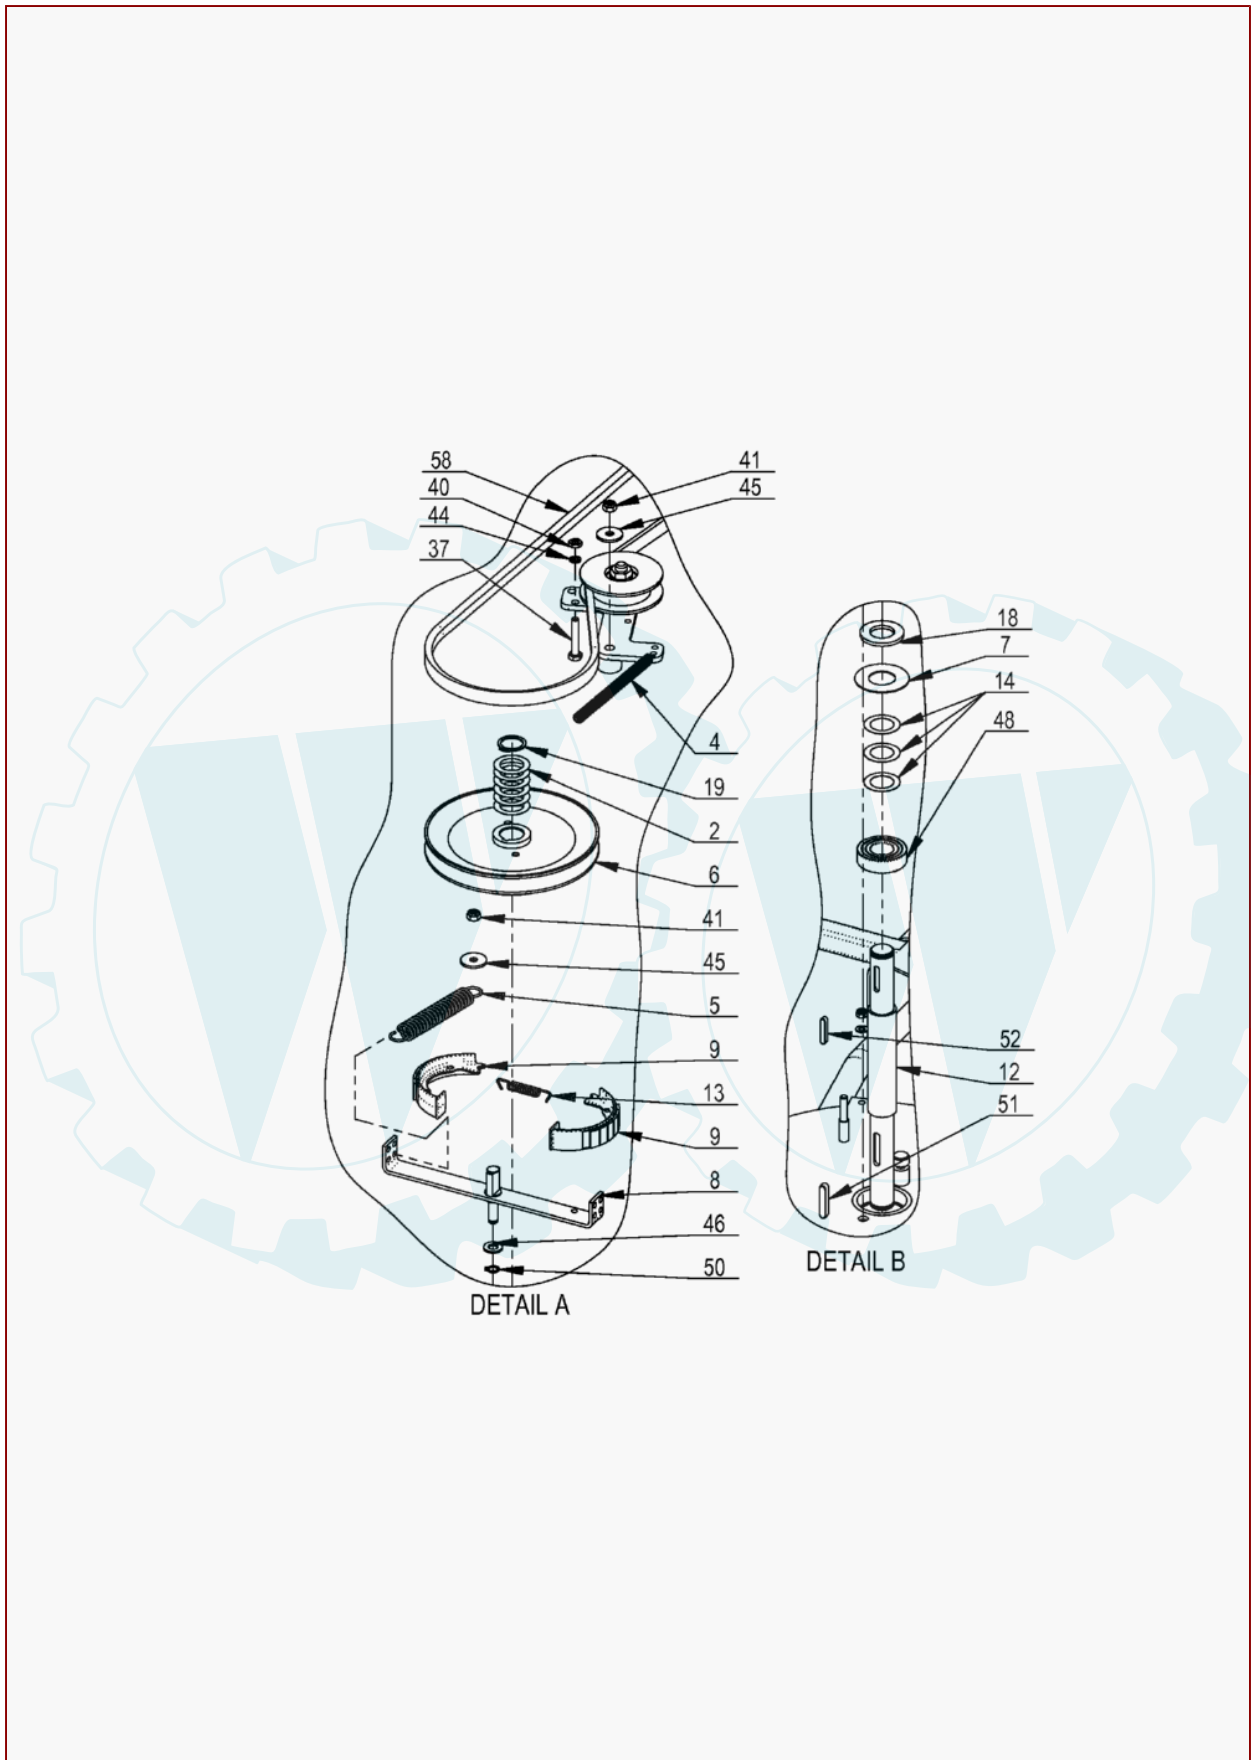

AS 560 KM – ET-Dokumentation – Mäher Bl.2

AS 560 KM/ET-Dokumentation/Mäher Bl.2

Art.-Nr.	Men...	Beschreibung	Pos	Modell	Info
E11428	1	Motorträger mit Unterholm	1		
E11430	1	Distanzunterlegscheibe	3		
E11440	1	Sicherungsbügel mit Stift	16		
E08441	3	Sicherungsscheibe	17		
E11515	5	Scheibe	18		
E07552	2	Sicherungsring f. Welle	19		
E11441	1	Linkes Rad AS 560 KM	20		
E11442	1	Rechtes Rad AS 560 KM	21		
E11443	1	Motor HONDA GCV-190	22		
E11448	1	Sterngriffmutter	31		
E11516	10	Zylinderschr.m.Innen-6kt.	36		
E10411	2	Flachrundschr. m. 4kt- Ansatz	38		
E07669	2	6Kt Mutter selbsts. Kunststoff	39		
E03829	10	6kt- Mutter selbstsichernd	41		
E03081	5	6kt- Schraube	42		
E01906	10	6kt- Mutter	43		
E11529	10	Federring	44		
E01905	20	SCHEIBE	46		
E01904	20	Federring	47		
E06161	1	Rillenkugellager	48		
E04235	2	Sicherungsring f. Bohrung	49		
E11450	1	Abdeckung mitte AS 560 KM	55		

AS 560 KM – ET-Dokumentation – Mäher Bl.3

AS 560 KM/ET-Dokumentation/Mäher Bl.3

Art.-Nr.	Men...	Beschreibung	Pos	Modell	Info
E11429	1	Distanzunterlegscheibe	2		
E11431	1	Zugfeder	4		
E11432	1	Zugfeder	5		
E11433	1	Treibende Riemenscheibe	6		
E11434	1	Abdeckscheibe	7		
E11435	1	Bremsnocken	8		
E11436	1	Bremsbacke	9		
E11437	1	Antriebswelle AS 560 KM	12		
E11438	1	Bremsbackenfeder	13		
E11439	1	Distanzunterlegscheibe	14		
E11515	5	Scheibe	18		
E07552	2	Sicherungsring f. Welle	19		
E07664	2	6kt- Schr., Gew. bis Kopf	37		
E03917	10	SECHSKANTMUTTER	40		
E03829	10	6kt- Mutter selbstsichernd	41		
E01906	10	6kt- Mutter	43		
E11529	10	Federring	44		
E03914	20	Scheibe	45		
E06161	1	Rillenkugellager	48		
E02970	10	Sicherungsring f. Welle	50		
E08656	1	Passfeder	51		
E07662	1	Passfeder	52		
E11453	1	Keilriemen	58		