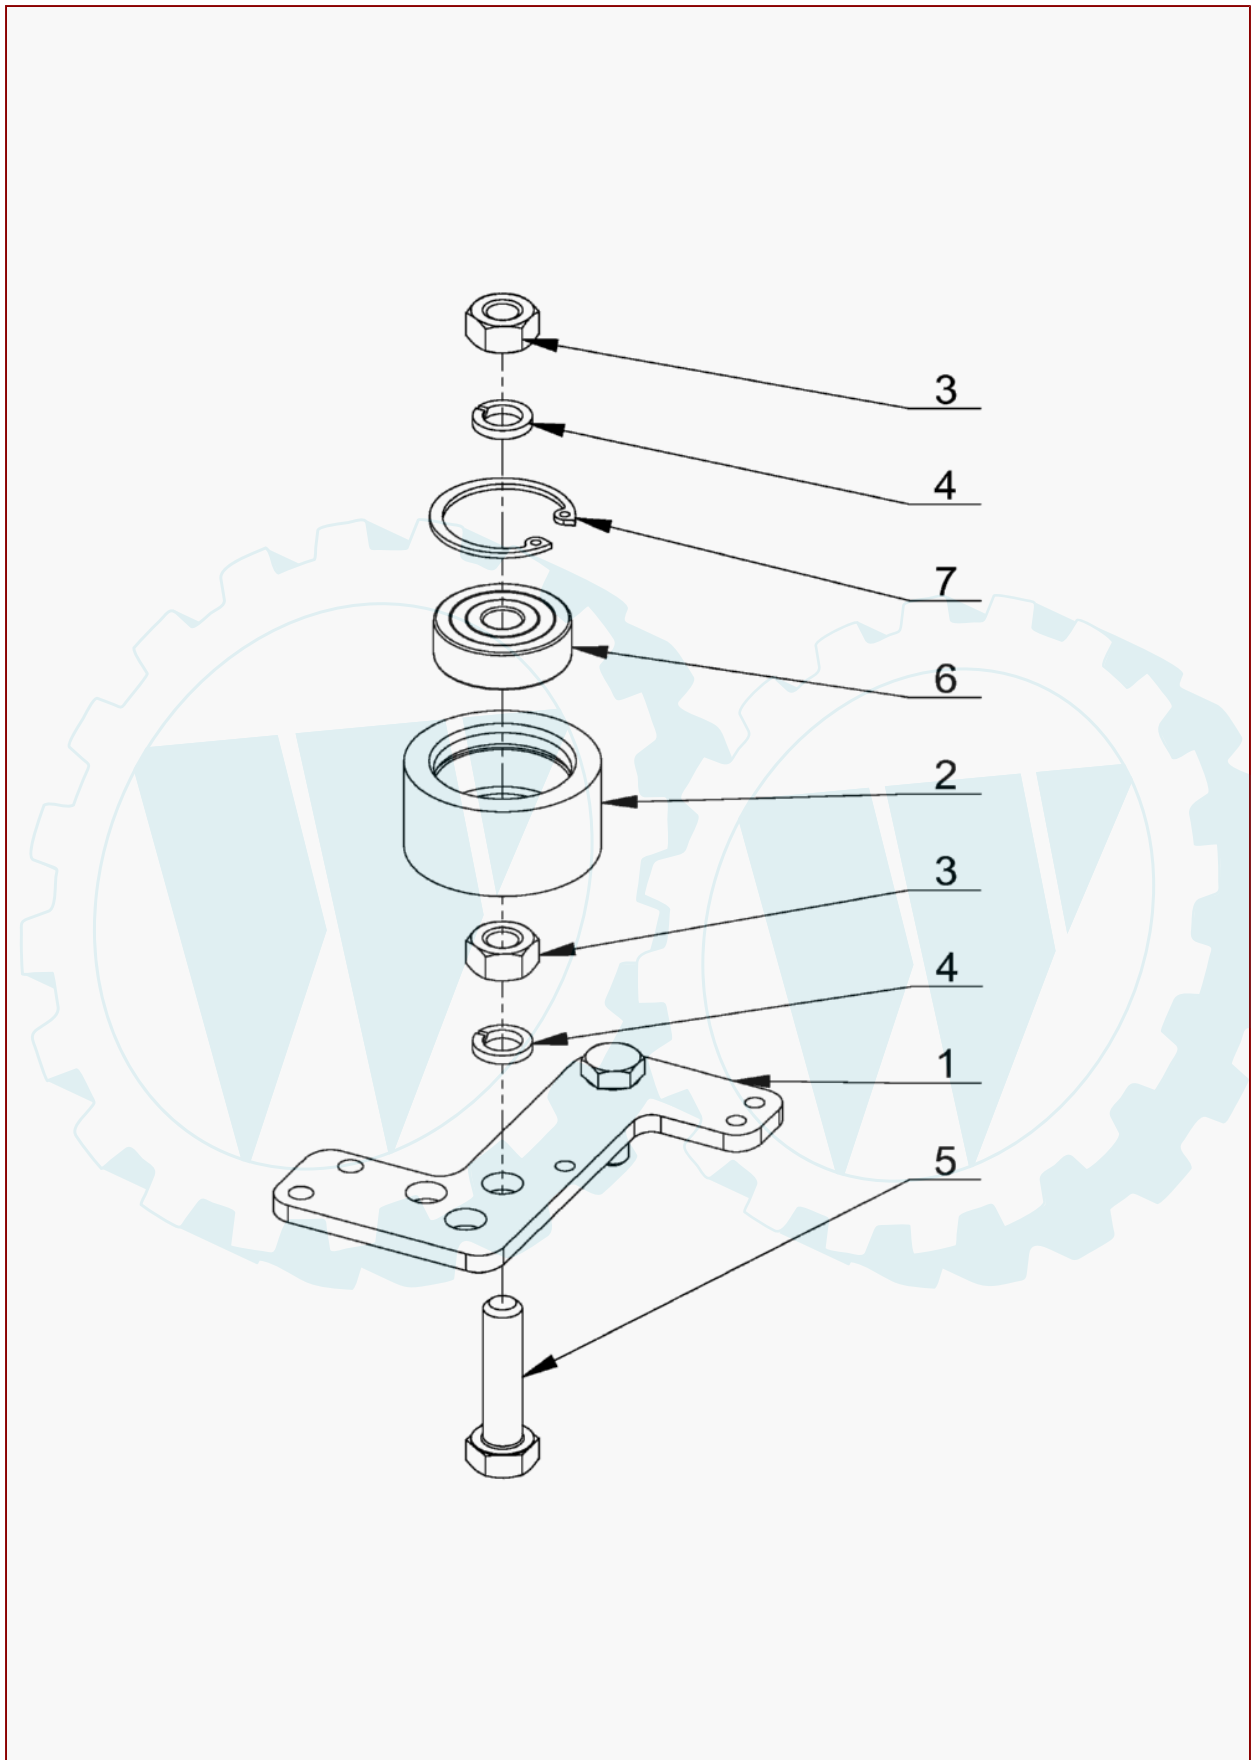

AS 560 KM – ET-Dokumentation – Spannrolle

AS 560 KM/ET-Dokumentation/Spannrolle

Art.-Nr.	Men...	Beschreibung	Pos	Modell	Info
E11469	1	Ersetzt durch E11471		1	
E11470	1	Spannrolle		2	
E03484	2	6kt- Mutter		3	
E01954	20	Federring		4	
E11522	1	Sechskantschraube		5	
E04329	1	Rillenkugellager		6	
E04330	5	Sicherungsring f. Bohrung		7