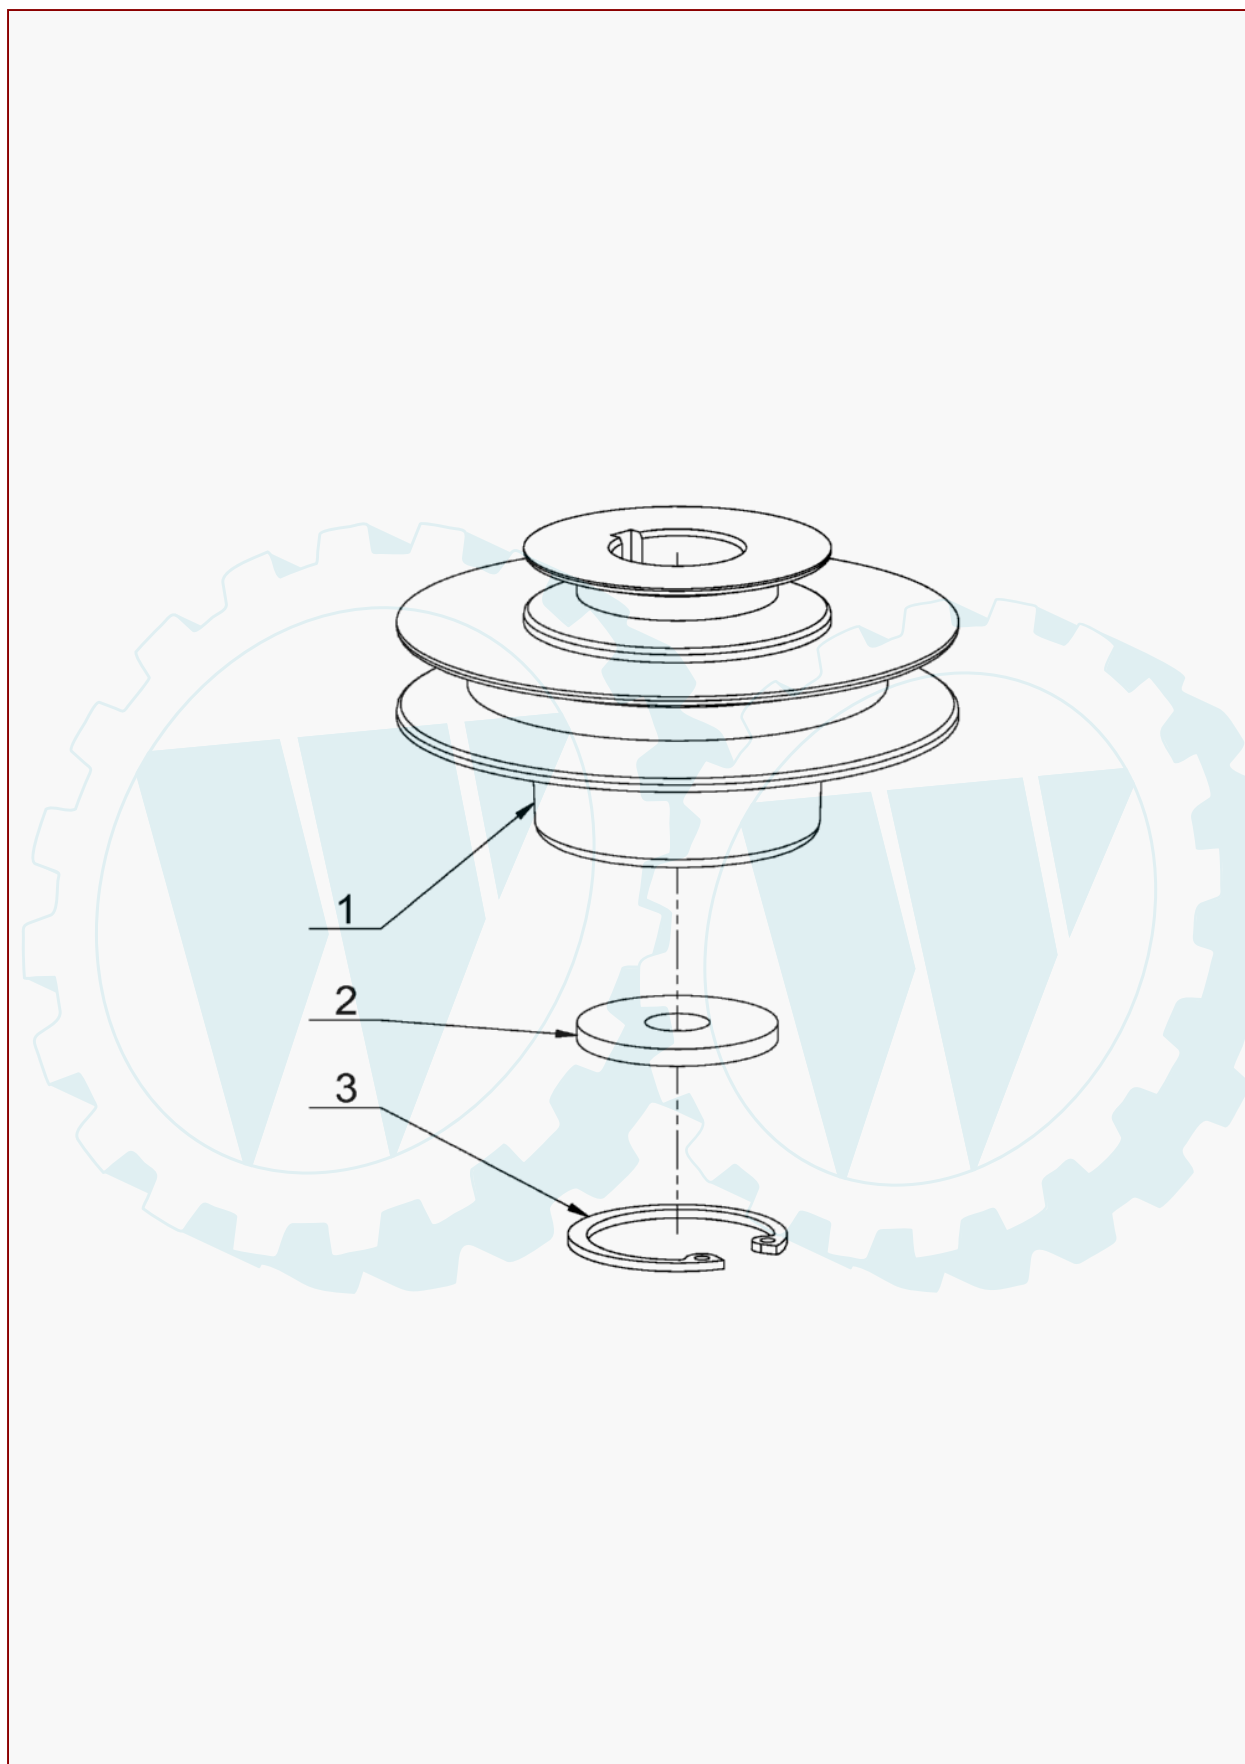

AS 560 KM – ET-Dokumentation – Treibende Riemenscheibe

AS 560 KM/ET-Dokumentation/Treibende Riemenscheibe

Art.-Nr.	Men...	Beschreibung	Pos	Modell	Info
E11466	1	Treibende Riemenscheibe		1	
E11521	1	Scheibe		2	
E04330	5	Sicherungsring f. Bohrung		3