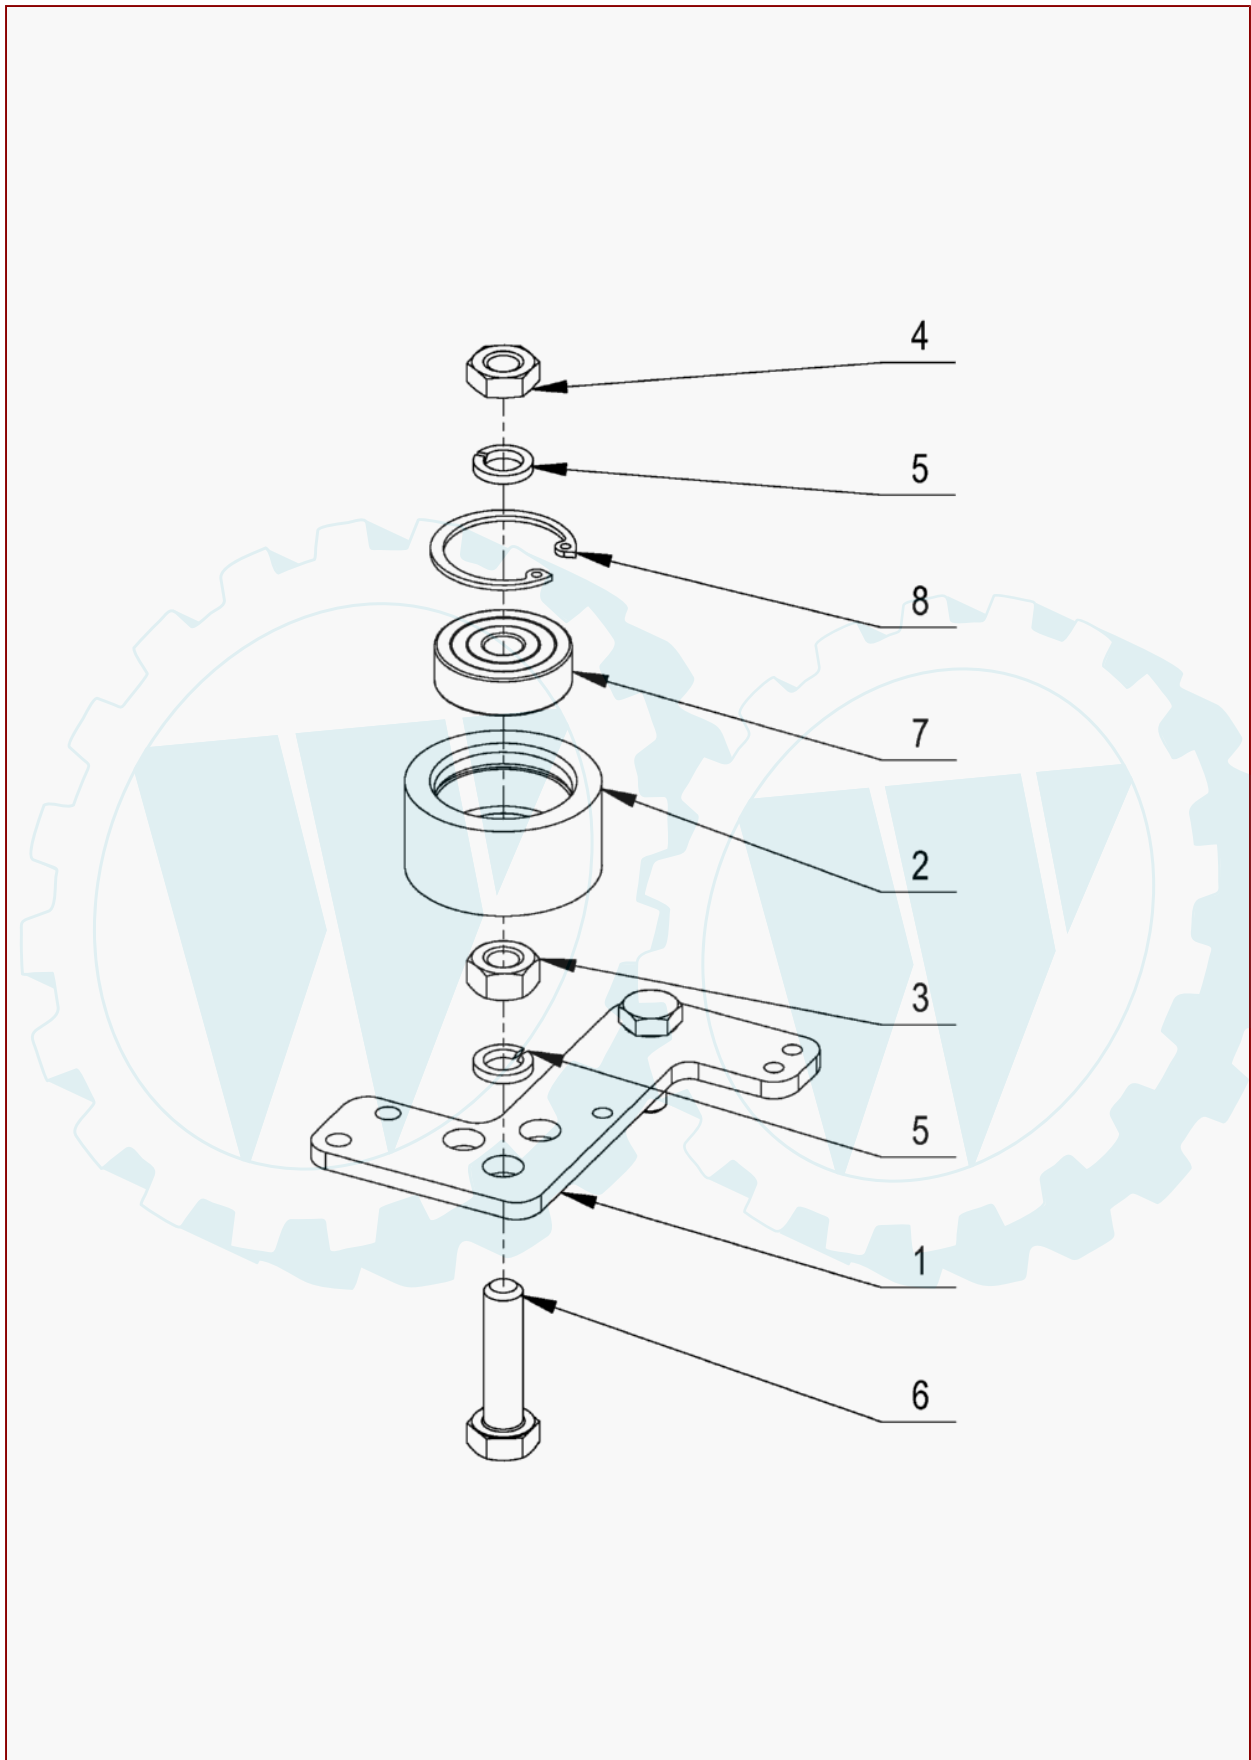

AS 560 KM – ET-Dokumentation – Radantriebsrolle

AS 560 KM/ET-Dokumentation/Radantriebsrolle

Art.-Nr.	Men...	Beschreibung	Pos	Modell	Info
E11471	1	Spannrollenarm		1	
E11470	1	Spannrolle		2	
E03484	2	6kt- Mutter		3	
E01188	2	6kt- Mutter		4	
E01954	20	Federring		5	
E11522	1	Sechskantschraube		6	
E04329	1	Rillenkugellager		7	
E04330	5	Sicherungsring f. Bohrung		8