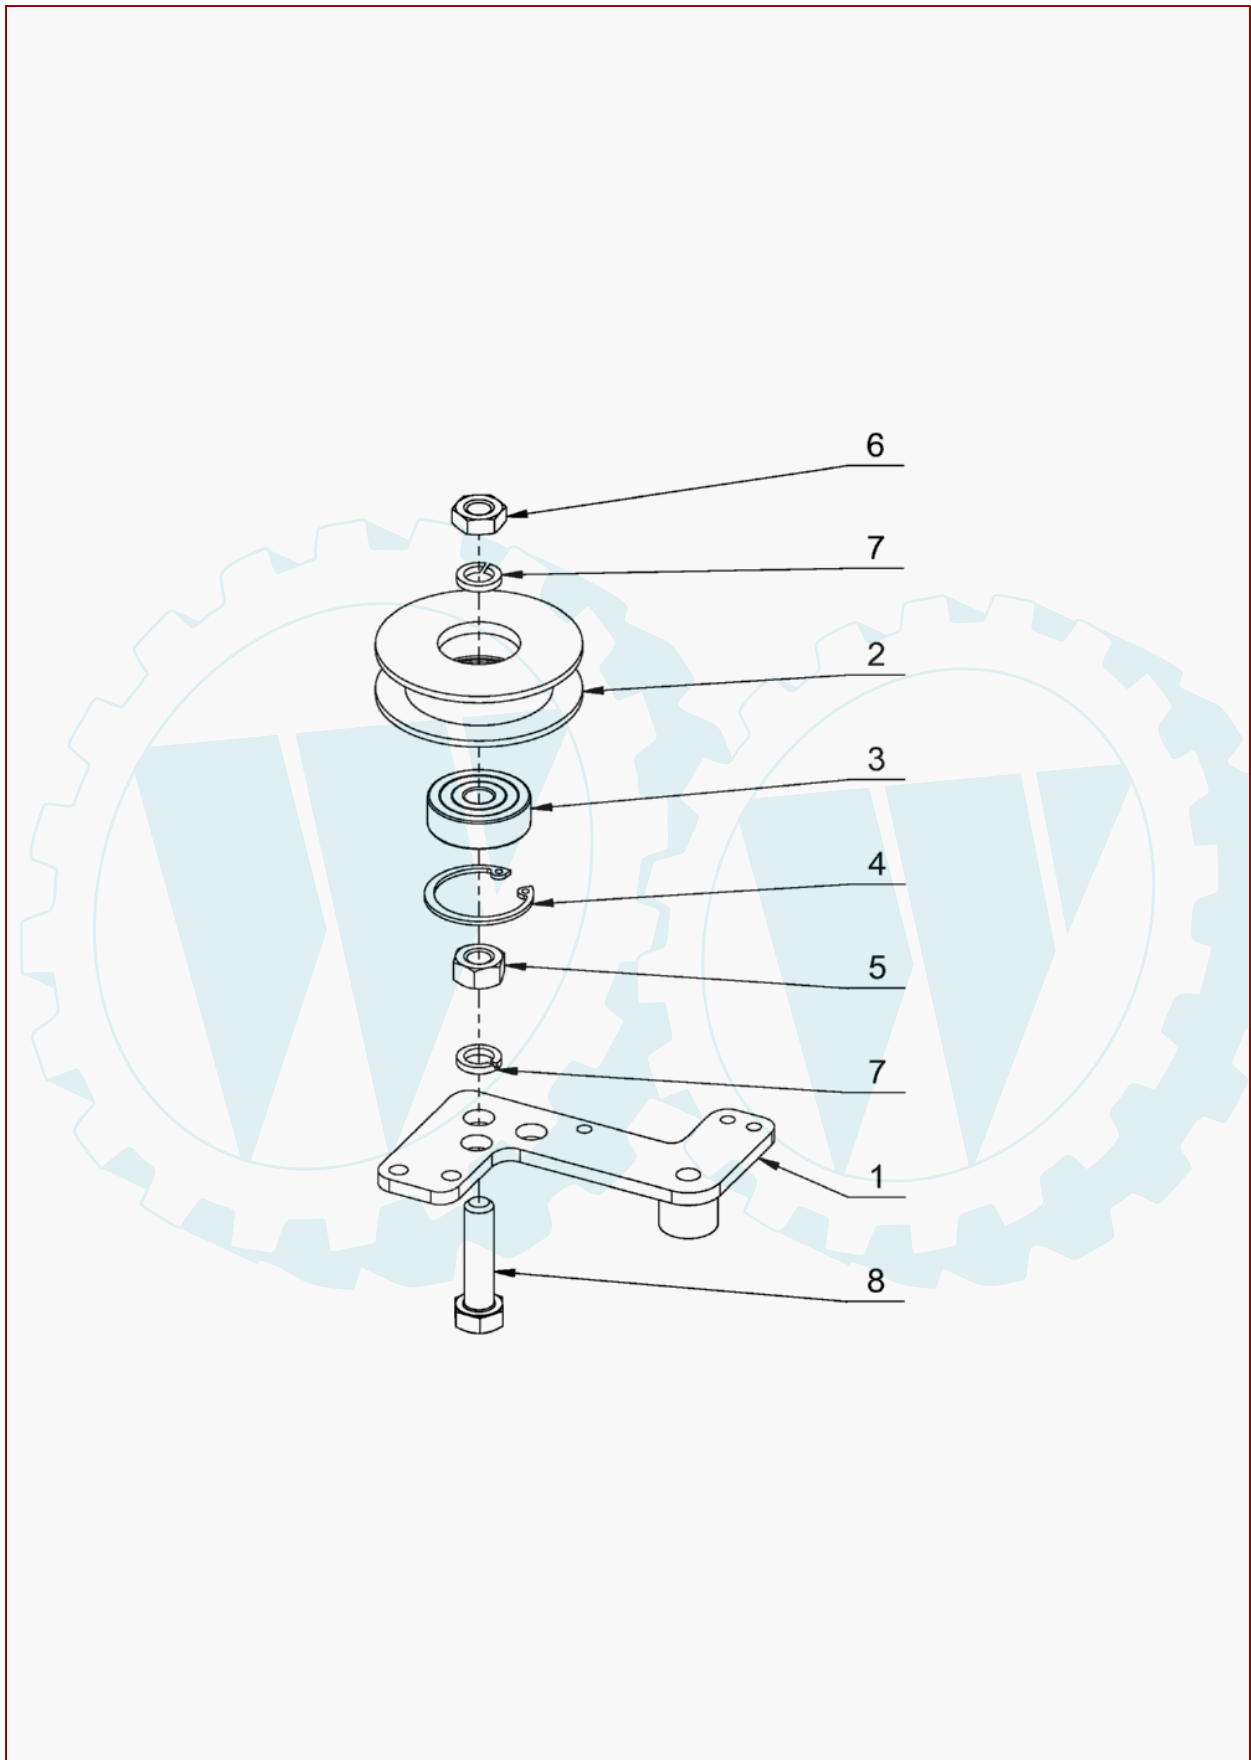

AS 560 KM – ET-Dokumentation – Scheibenrolle

AS 560 KM/ET-Dokumentation/Scheibenrolle

Art.-Nr.	Men...	Beschreibung	Pos	Modell	Info
E11467	1	Scheibenspannrollenarm	1		
E11468	1	Scheibenspannrolle	2		
E04329	1	Rillenkugellager	3		
E04330	5	Sicherungsring f. Bohrung	4		
E03484	2	6kt- Mutter	5		
E01188	2	6kt- Mutter	6		
E01954	20	Federring	7		
E11522	1	Sechskantschraube	8