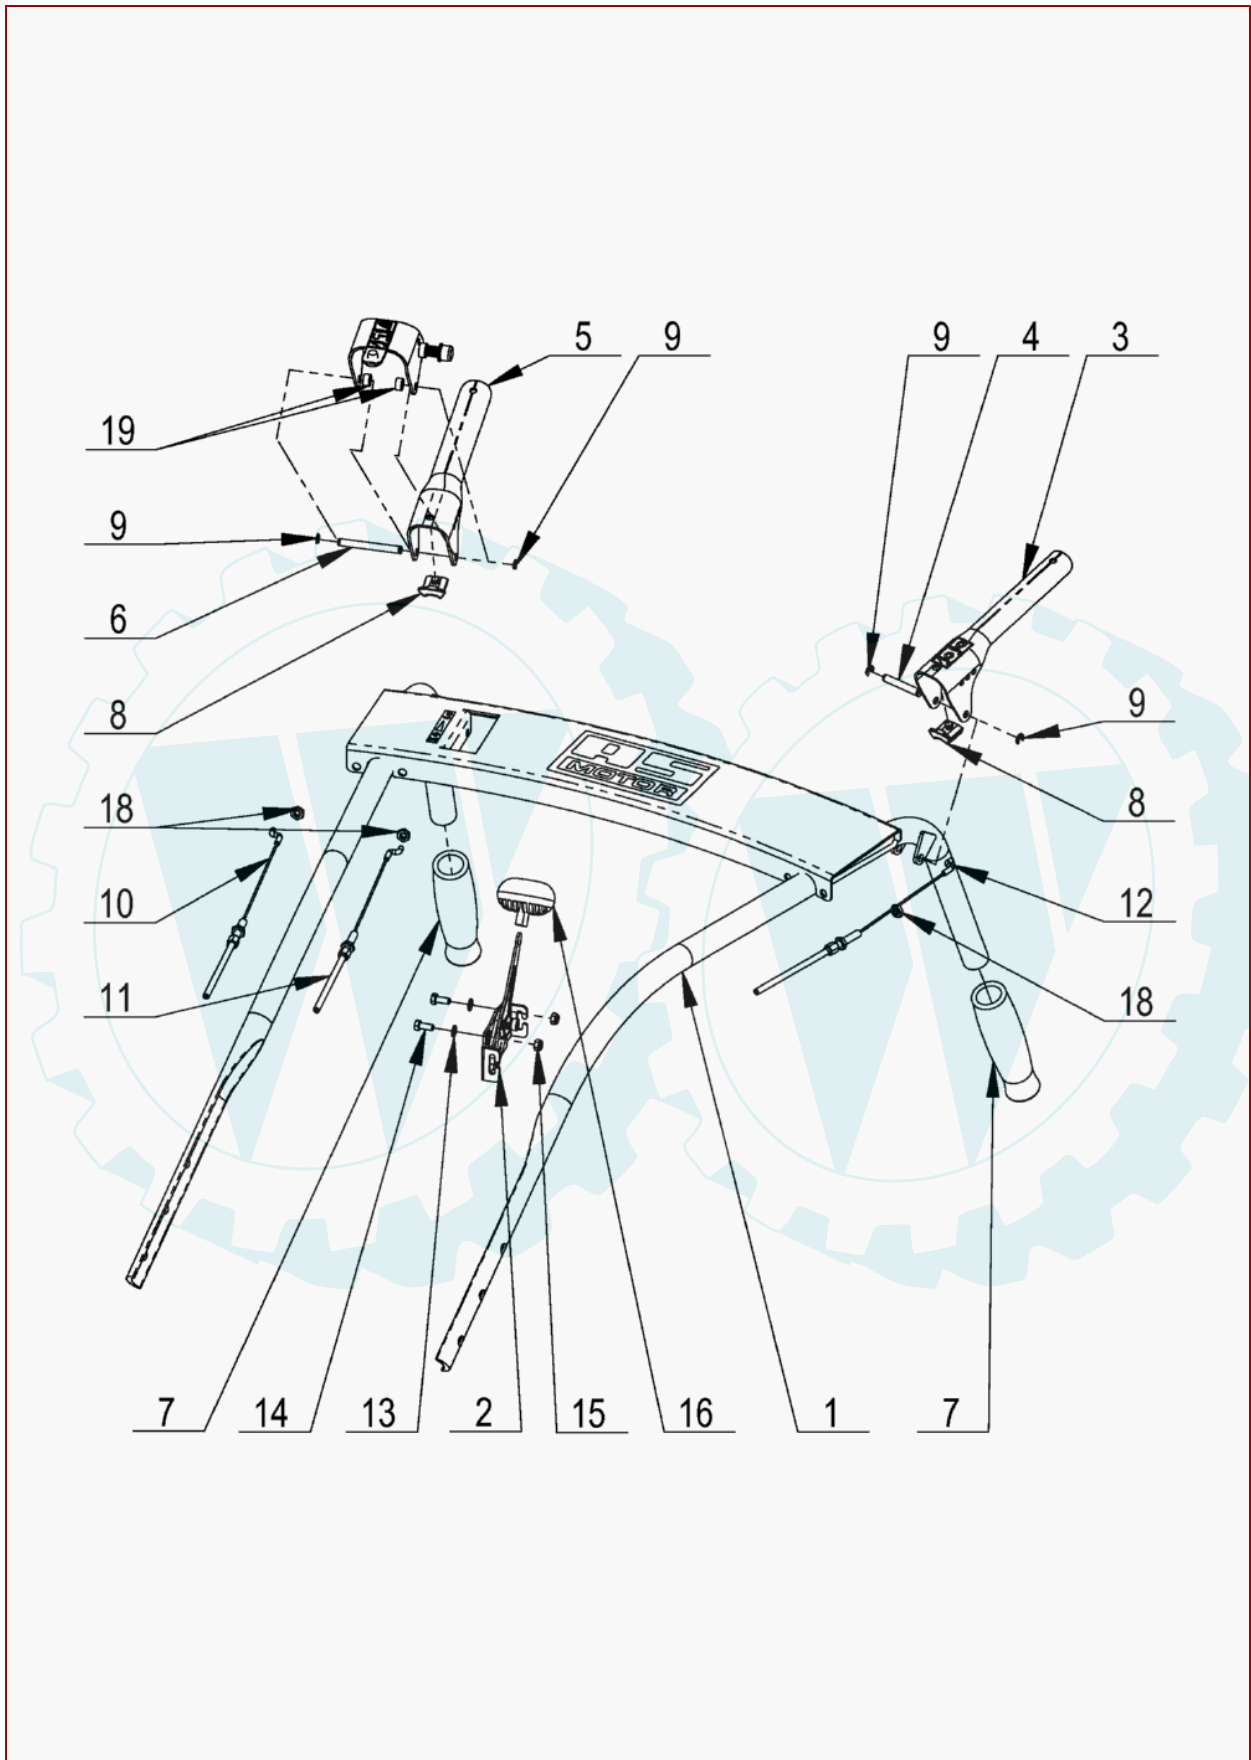

AS 560 KM – ET-Dokumentation – Oberholm

AS 560 KM/ET-Dokumentation/Oberholm

Art.-Nr.	Men...	Beschreibung	Pos	Modell	Info
E11475	1	Lenkholm	1		
E11476	1	Gashebel	2		
E11477	1	Bedienungshebel Fahrtrieb	3		
E11479	1	Bolzen f.Hebel Fahrtrieb	4		
E11478	1	Bedienungshebel Messertrieb	5		
E11480	1	Bolzen f.Hebel Messertrieb	6		
E11482	1	Handgriff	7		
E11481	1	Gummianschlag	8		
E04255	20	Sicherungsscheibe	9		
E11486	1	Messerbremszug	10		
E11484	1	Messertriebszug	11		
E11483	1	Fahrtriebszug	12		
E01181	20	SCHEIBE	13		
E01930	10	6kt- Schr., Gew. bis Kopf	14		
E08174	5	6Kt Mutter selbsts. Kunststoff	15		
E11485	1	Kugelgriff	16		
E03917	10	SECHSKANTMUTTER	18		
E11487	2	Distanzhülse	19