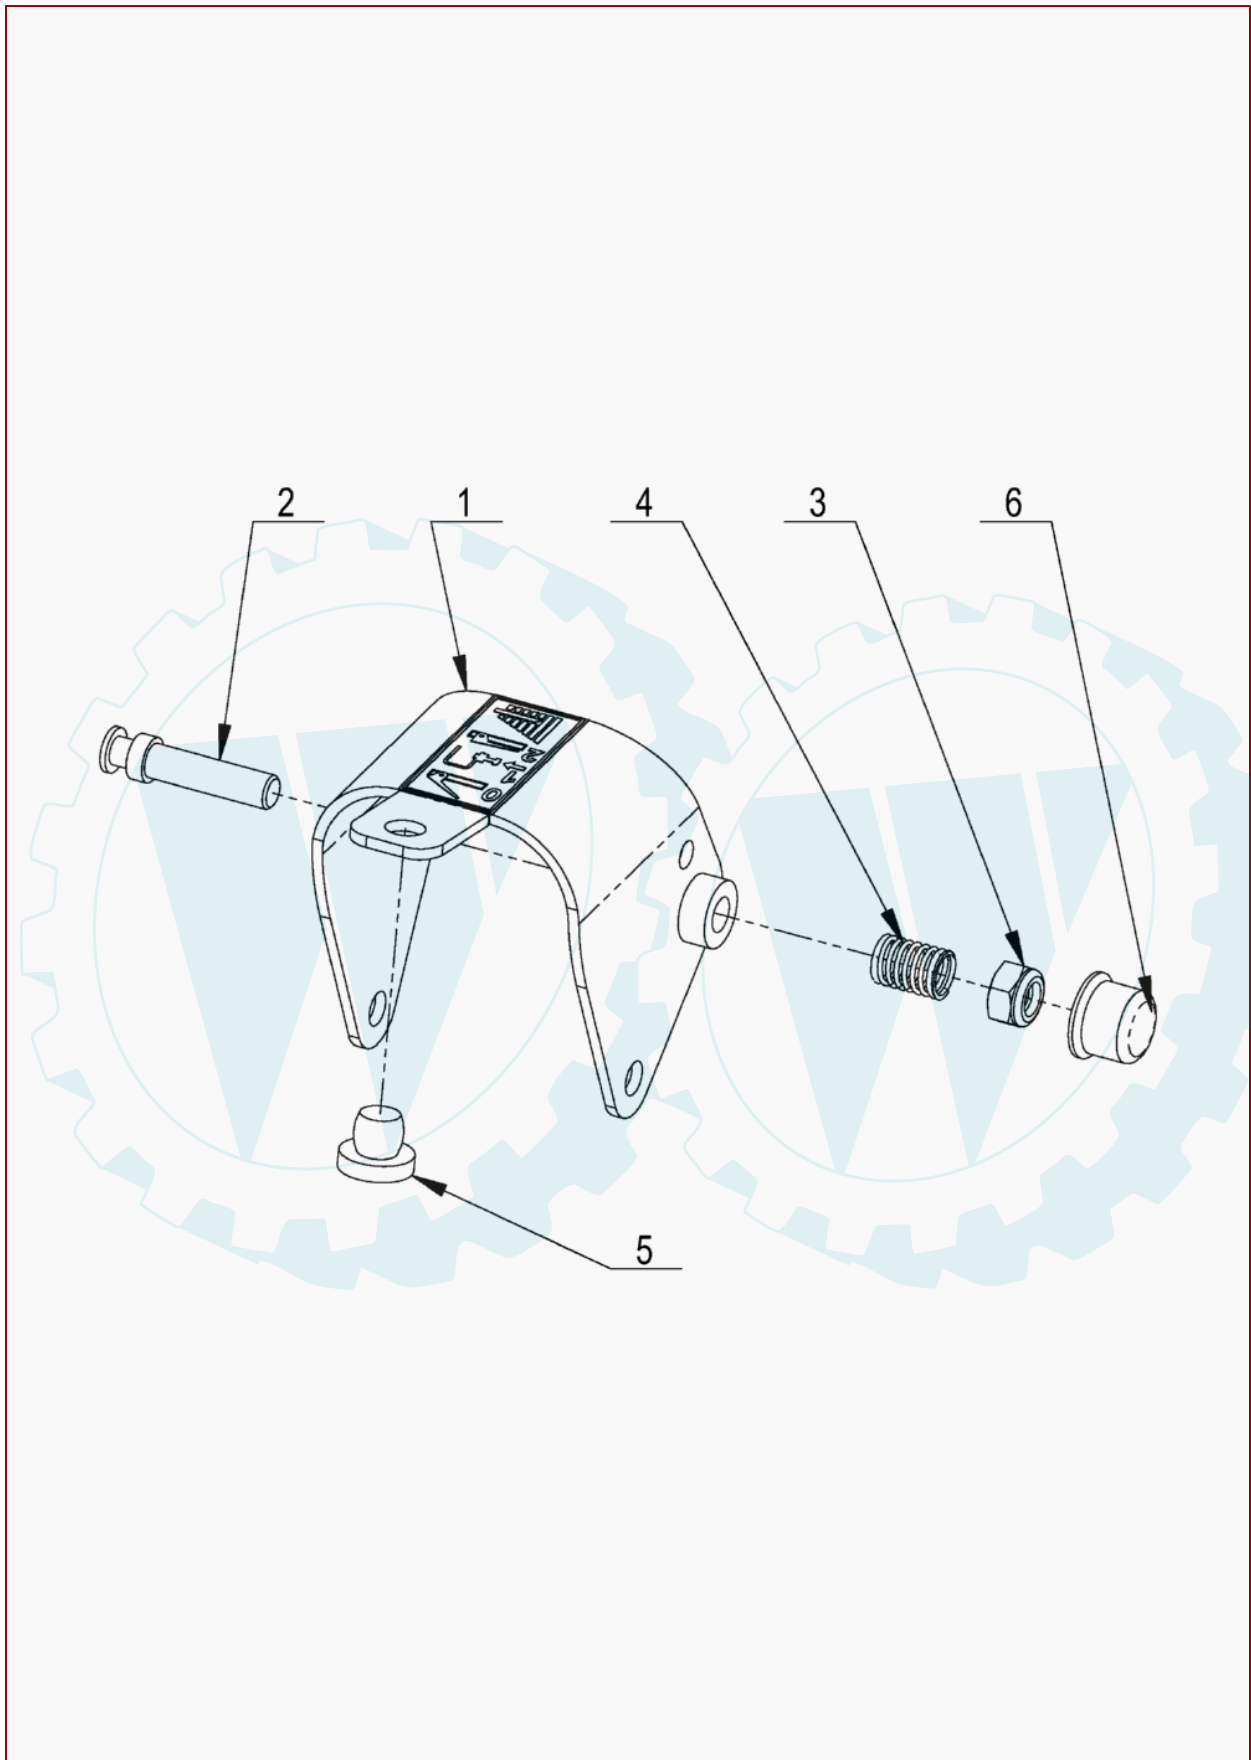

AS 560 KM – ET-Dokumentation – Rasthebel

AS 560 KM/ET-Dokumentation/Rasthebel

Art.-Nr.	Men...	Beschreibung	Pos	Modell	Info
E11488	1	Rasthebel	1		
E11490	1	Rasthebelbolzen	2		
E03829	10	6kt- Mutter selbstsichernd	3		
E11489	1	Druckfeder	4		
E11492	1	Gummipuffer	5		
E11491	1	Abdeckkappe	6