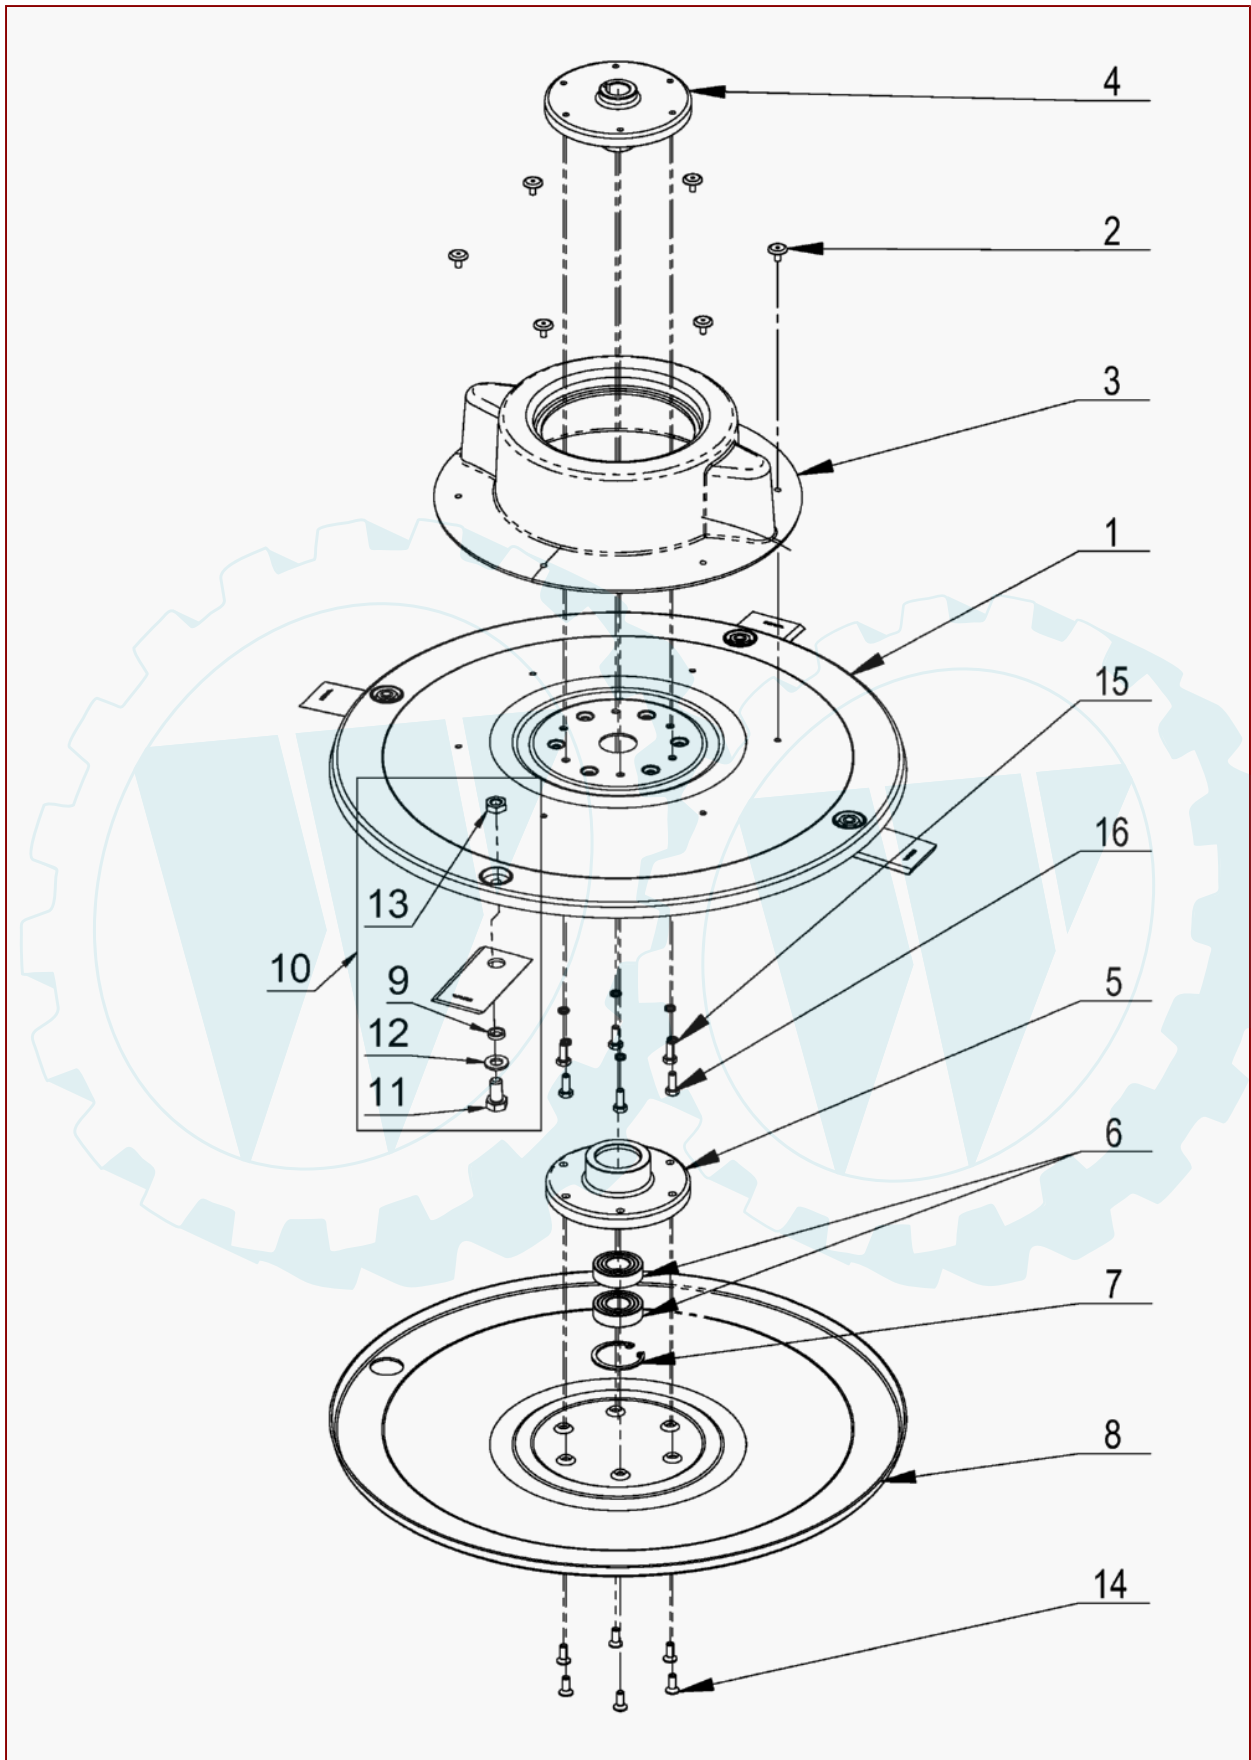

AS 560 KM – ET-Dokumentation – Mäher Bl.4

AS 560 KM/ET-Dokumentation/Mäher Bl.4

Art.-Nr.	Men...	Beschreibung	Pos	Modell	Info
E11444	1	Zollschraube	23		
E01954	20	Federring	24		
E11445	1	Passfeder	25		
E11446	1	Getriebe vollst. AS 560 KM	27		
E11447	1	Zugfeder	29		
E01181	20	SCHEIBE	32		
E08174	5	6Kt Mutter selbsts. Kunststoff	33		
E05718	3	6kt- Schr., Gew. bis Kopf	34		
E03960	20	Scheibe	35		
E07669	2	6Kt Mutter selbsts. Kunststoff	39		
E01905	20	SCHEIBE	46		
E11449	1	Getriebeabdeckung unten	53		
E04873	5	6kt- Schr., Gew. bis Kopf	54		
E11450	1	Abdeckung mitte AS 560 KM	55		
E11451	1	Keilriemen	56		
E11452	1	Keilriemen	57		
E11453	1	Keilriemen	58		

AS 560 KM – ET-Dokumentation – Messerscheibe mit Klingen

AS 560 KM/ET-Dokumentation/Messerscheibe mit Klängen

Art.-Nr.	Men...	Beschreibung	Pos	Modell	Info
E11454	1	Messerscheibe oben AS 560 KM	1		
E11455	6	Sprengniet	2		
E11456	1	Messerscheibenaufsatz AS560KM	3		
E11457	1	Messerscheibenmitnehmer	4		
E11458	1	Messerscheibenflansch	5		
E06161	1	Rillenkugellager	6		
E04235	2	Sicherungsring f. Bohrung	7		
E11459	1	Messerscheibe unten	8		
E11460	1	Zentrierhülse für Messerklinge	9		
E11461	1	Klingensatz=4Klingen+Bef.560KM	10		
E11517	1	Schraube	11		
E11518	10	Unterlegscheibe	12		
E11519	5	Mutter	13		
E06091	3	Senkschraube m. Innen6kt	14		
E11529	10	Federring	15		
E11520	10	Schraube	16		