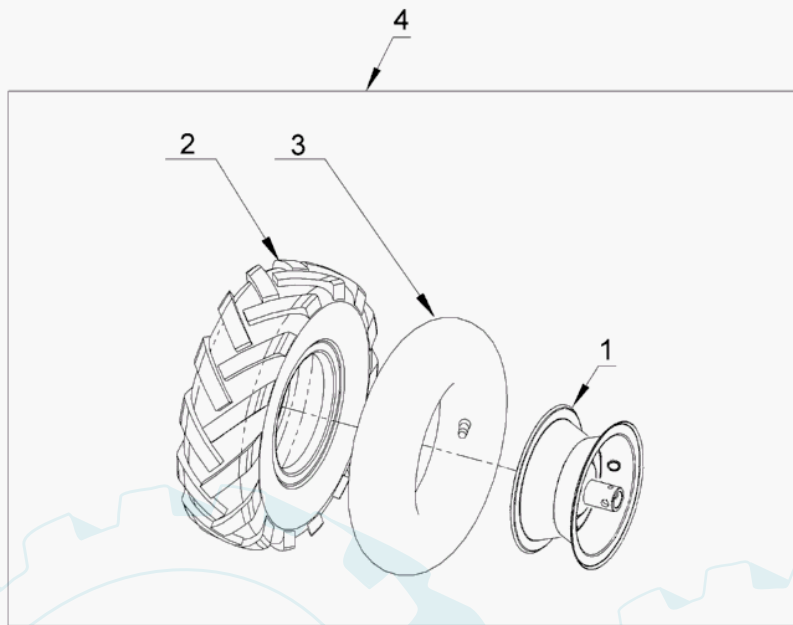

AS 560 KM ab FNr.022310110001 – ET-Dokumentation – Linkes Rad

**Linkes Rad
AS 560 KM**
ab Serien Nr. 022310110001

AS 560 KM ab FNr.022310110001/ET-Dokumentation/Linkes Rad

Art.-Nr.	Men...	Beschreibung	Pos	Modell	Info
E11495	1	Felge		1	
E11493	1	Reifen		2	
E11494	1	Schlauch		3	
E11441	1	Linkes Rad AS 560 KM		4