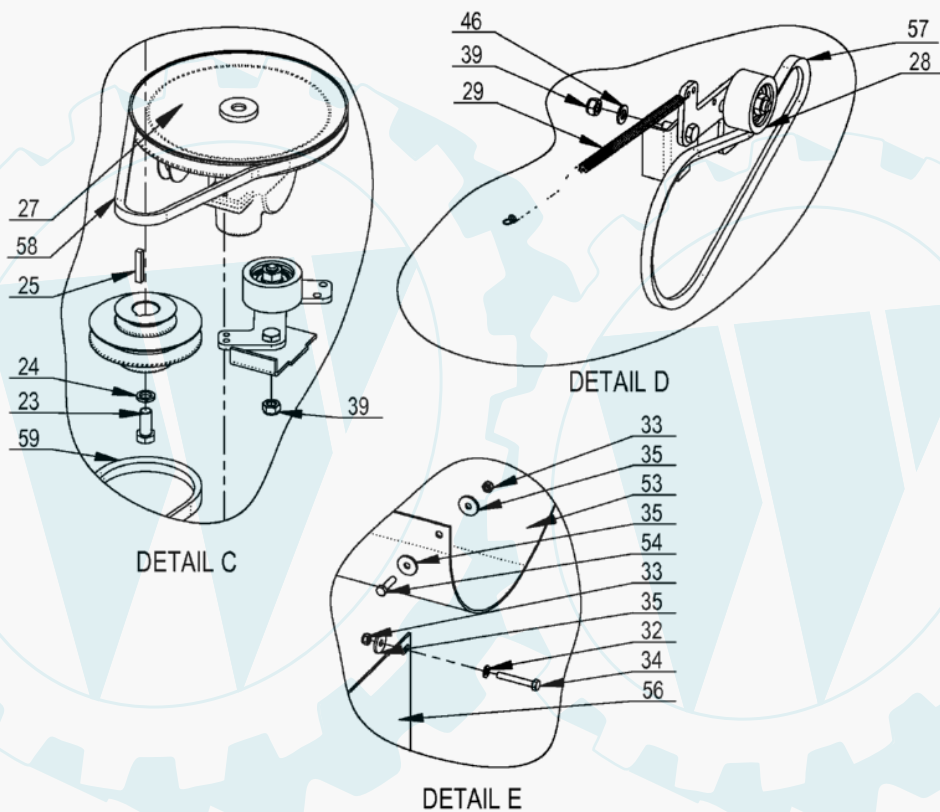

AS 560 KM ab FNr.022310110001 – ET-Dokumentation – Mäher Bl.2

AS 560 KM ab FNr.022310110001/ET-Dokumentation/Mäher BI.2

Art.-Nr.	Men...	Beschreibung	Pos	Modell	Info
E11428	1	Motorträger mit Unterholm	1		
E11430	1	Distanzunterlegscheibe	3		
E11440	1	Sicherungsbügel mit Stift	16		
E08441	3	Sicherungsscheibe	17		
E11515	5	Scheibe	18		
E07552	2	Sicherungsring f. Welle	19		
E11441	1	Linkes Rad AS 560 KM	20		
E11442	1	Rechtes Rad AS 560 KM	21		
E11443	1	Motor HONDA GCV-190	22		
E11448	1	Sterngriffmutter	32		
E11516	10	Zylinderschr.m.Innen-6kt.	37		
E10411	2	Flachrundschr. m. 4kt- Ansatz	39		
E07669	2	6Kt Mutter selbsts. Kunststoff	40		
E03081	5	6kt- Schraube	43		
E01906	10	6kt- Mutter	44		
E11529	10	Federring	45		
E01905	20	SCHEIBE	47		
E01904	20	Federring	48		
E06161	1	Rillenkugellager	49		
E04235	2	Sicherungsring f. Bohrung	50		
E11831	1	Abdeckung mitte AS 560 KM	56		

Detail C, D und E
AS 560 KM
ab Serien Nr.
022310110001

AS 560 KM ab FNr.022310110001/ET-Dokumentation/Mäher BI.4

Art.-Nr.	Men...	Beschreibung	Pos	Modell	Info
E11444	1	Zollschraube	23		
E01954	20	Federring	24		
E11445	1	Passfeder	25		
E11446	1	Getriebe vollst. AS 560 KM	27		
E11447	1	Zugfeder	29		
E01181	20	SCHEIBE	32		
E08174	5	6Kt Mutter selbsts. Kunststoff	33		
E05718	3	6kt- Schr., Gew. bis Kopf	34		
E03960	20	Scheibe	35		
E07669	2	6Kt Mutter selbsts. Kunststoff	39		
E01905	20	SCHEIBE	46		
E11449	1	Getriebeabdeckung unten	53		
E04873	5	6kt- Schr., Gew. bis Kopf	54		
E11831	1	Abdeckung mitte AS 560 KM	56		
E11451	1	Keilriemen	57		
E11452	1	Keilriemen	58		
E11453	1	Keilriemen	59		