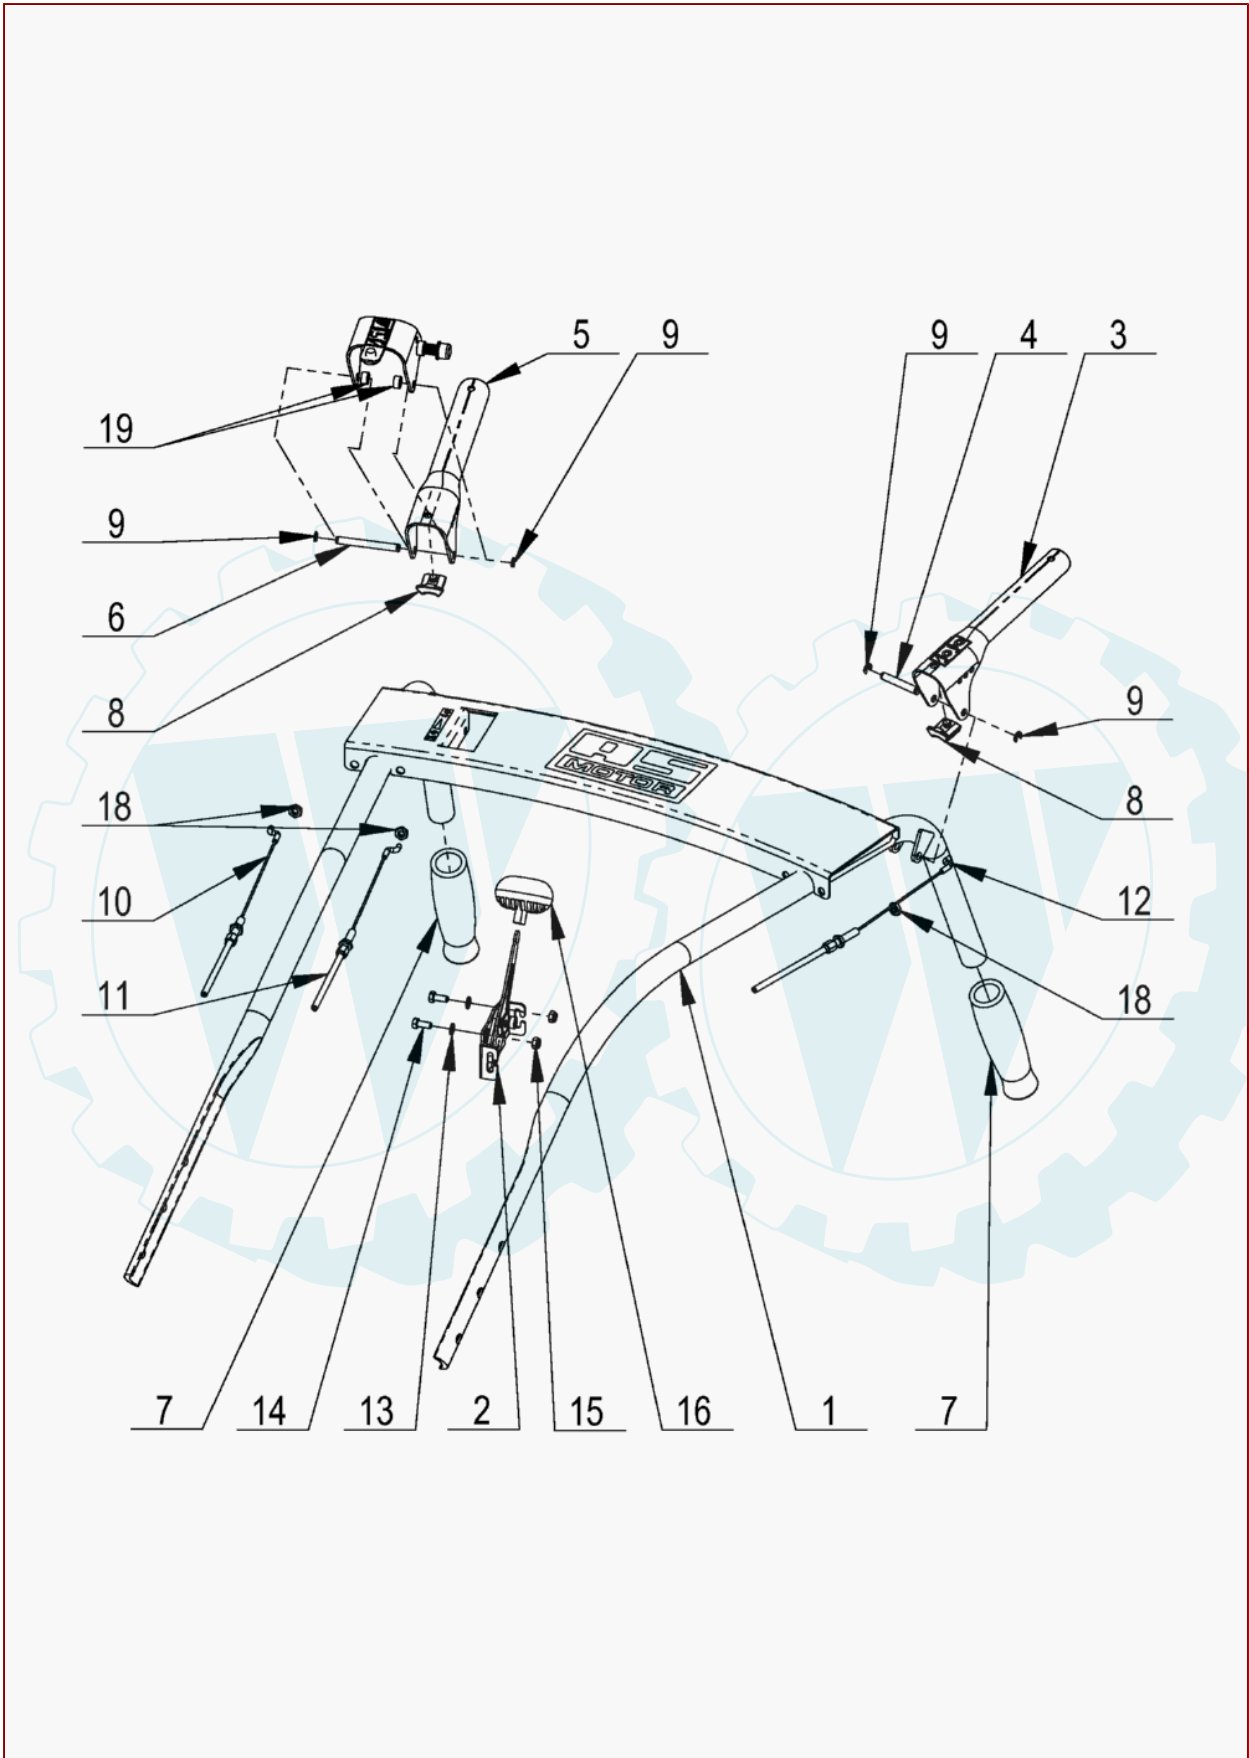

AS 560 KM ab FNr.022310110001/ET-Dokumentation/Oberholm

Art.-Nr.	Men...	Beschreibung	Pos	Modell	Info
E11475	1	Lenkholm	1		
E11476	1	Gashebel	2		
E11477	1	Bedienungshebel Fahrtrieb	3		
E11479	1	Bolzen f.Hebel Fahrtrieb	4		
E11478	1	Bedienungshebel Messertrieb	5		
E11480	1	Bolzen f.Hebel Messertrieb	6		
E11482	1	Handgriff	7		
E11481	1	Gummianschlag	8		
E04255	20	Sicherungsscheibe	9		
E11486	1	Messerbremszug	10		
E11484	1	Messertriebszug	11		
E11483	1	Fahrtriebszug	12		
E01181	20	SCHEIBE	13		
E01930	10	6kt- Schr., Gew. bis Kopf	14		
E08174	5	6Kt Mutter selbsts. Kunststoff	15		
E11485	1	Kugelgriff	16		
E03917	10	SECHSKANTMUTTER	18		
E11487	2	Distanzhülse	19		