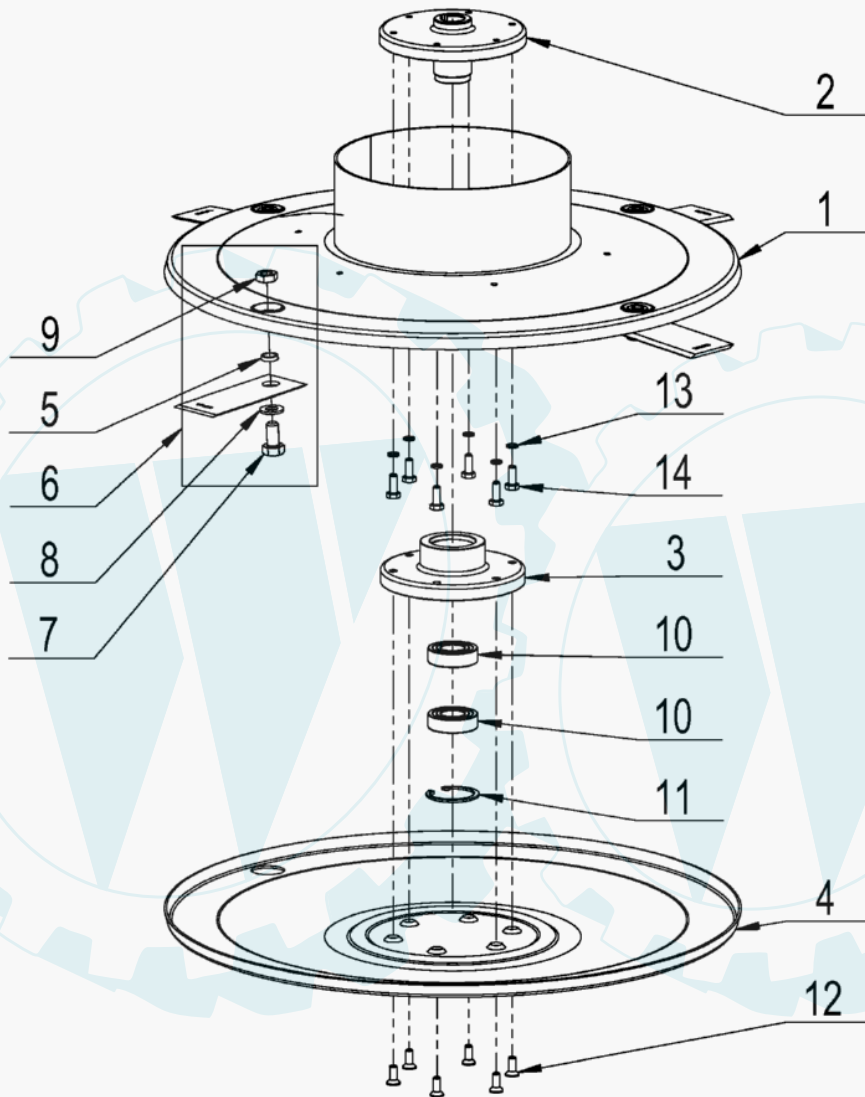

AS 560 KM ab FNr.022310110001 – ET-Dokumentation – Messerscheibe mit Klingen

**Messerscheibe
AS 560 KM**
ab Serien Nr. 022310110001

AS 560 KM ab FNr.022310110001/ET-Dokumentation/Messerscheibe mit
Klingen

Art.-Nr.	Men...	Beschreibung	Pos	Modell	Info
E11454	1	Messerscheibe oben AS 560 KM	1		
E11457	1	Messerscheibenmitnehmer	2		
E11458	1	Messerscheibenflansch	3		
E11459	1	Messerscheibe unten	4		
E11460	1	Zentrierhülse für Messerklinge	5		
E11461	1	Klingensatz=4Klingen+Bef.560KM	6		
E11517	1	Schraube	7		
E11518	10	Unterlegscheibe	8		
E11519	5	Mutter	9		
E06161	1	Rillenkugellager	10		
E04235	2	Sicherungsring f. Bohrung	11		
E06091	3	Senkschraube m. Innen6kt	12		
E11529	10	Federring	13		
E11520	10	Schraube	14