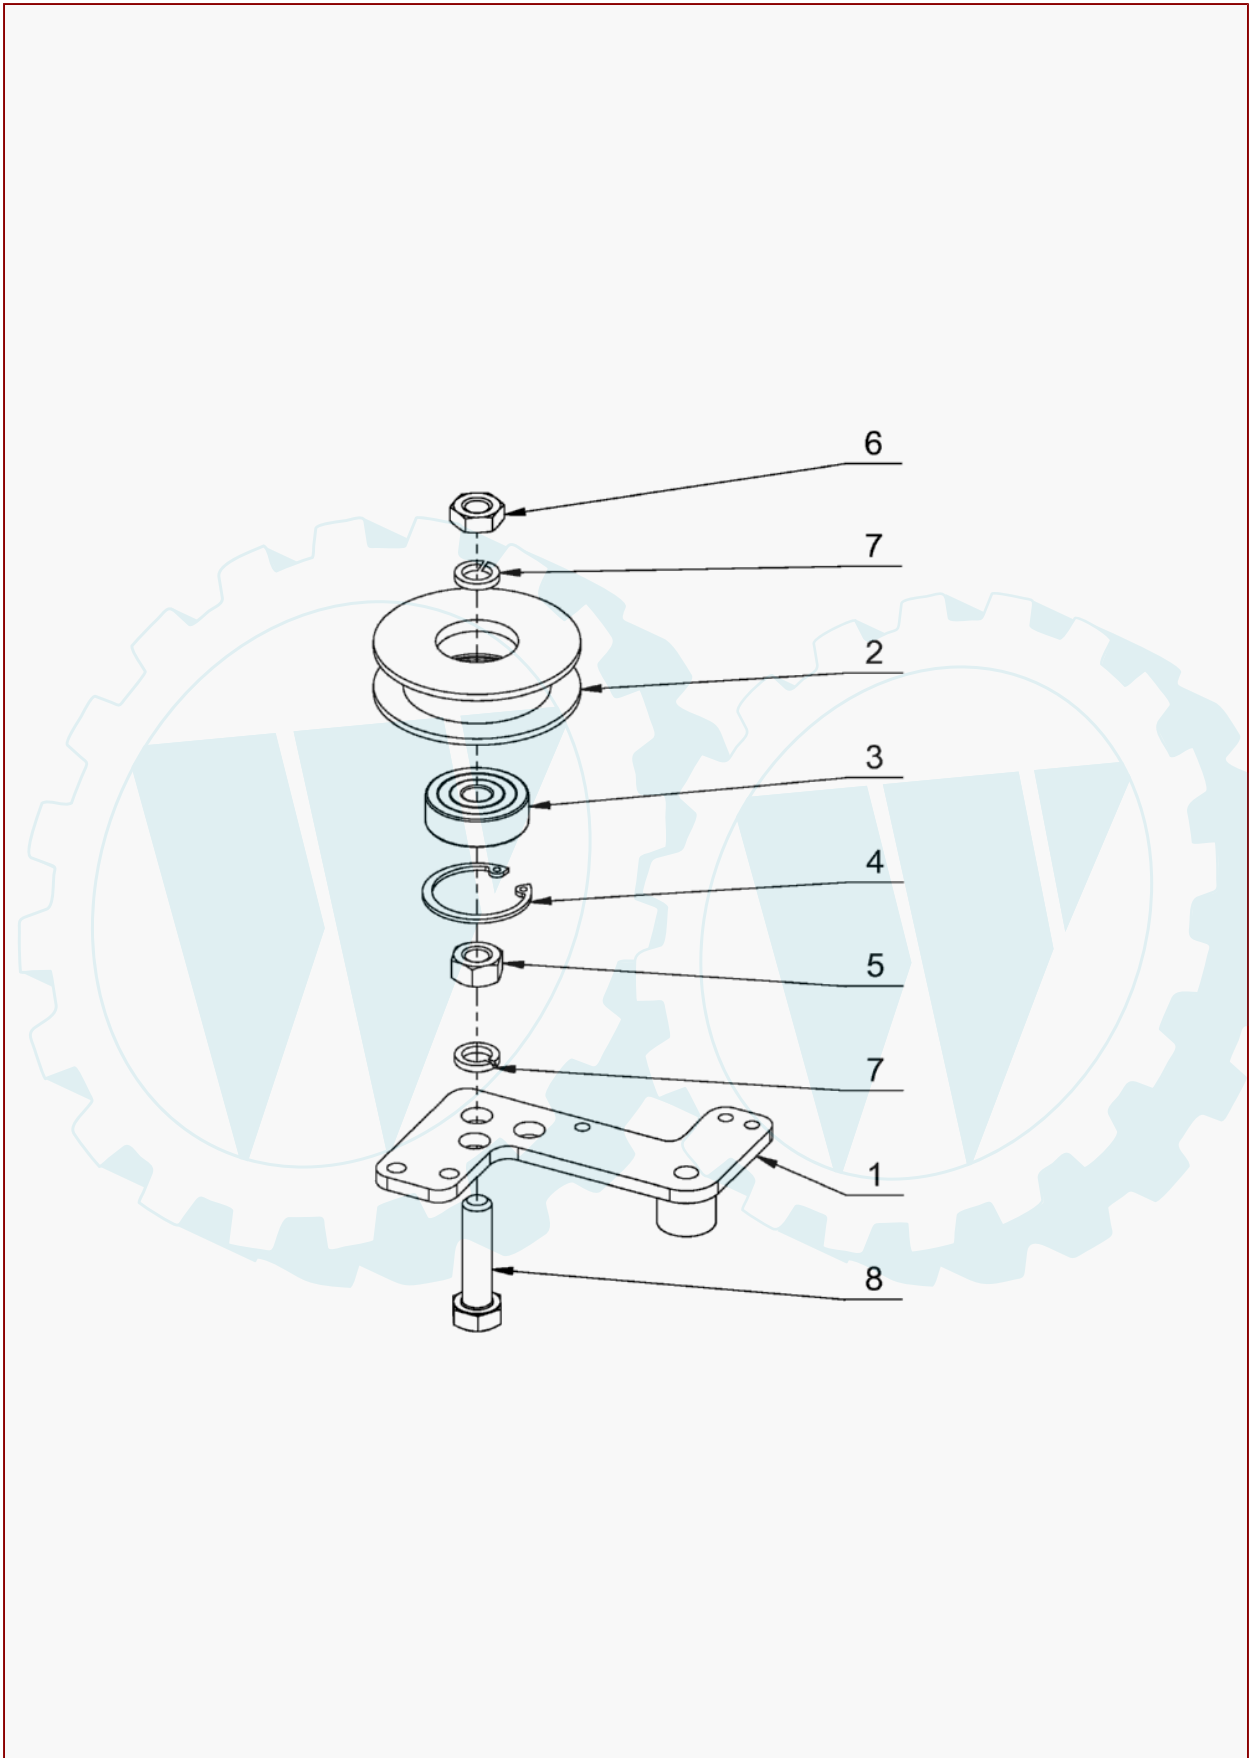

AS 560 KM ab FNr.022310110001/ET-Dokumentation/Scheibenrolle

Art.-Nr.	Men...	Beschreibung	Pos	Modell	Info
E11467	1	Scheibenspannrollenarm		1	
E11468	1	Scheibenspannrolle		2	
E04329	1	Rillenkugellager		3	
E04330	5	Sicherungsring f. Bohrung		4	
E03484	2	6kt- Mutter		5	
E01188	2	6kt- Mutter		6	
E01954	20	Federring		7	
E11522	1	Sechskantschraube		8