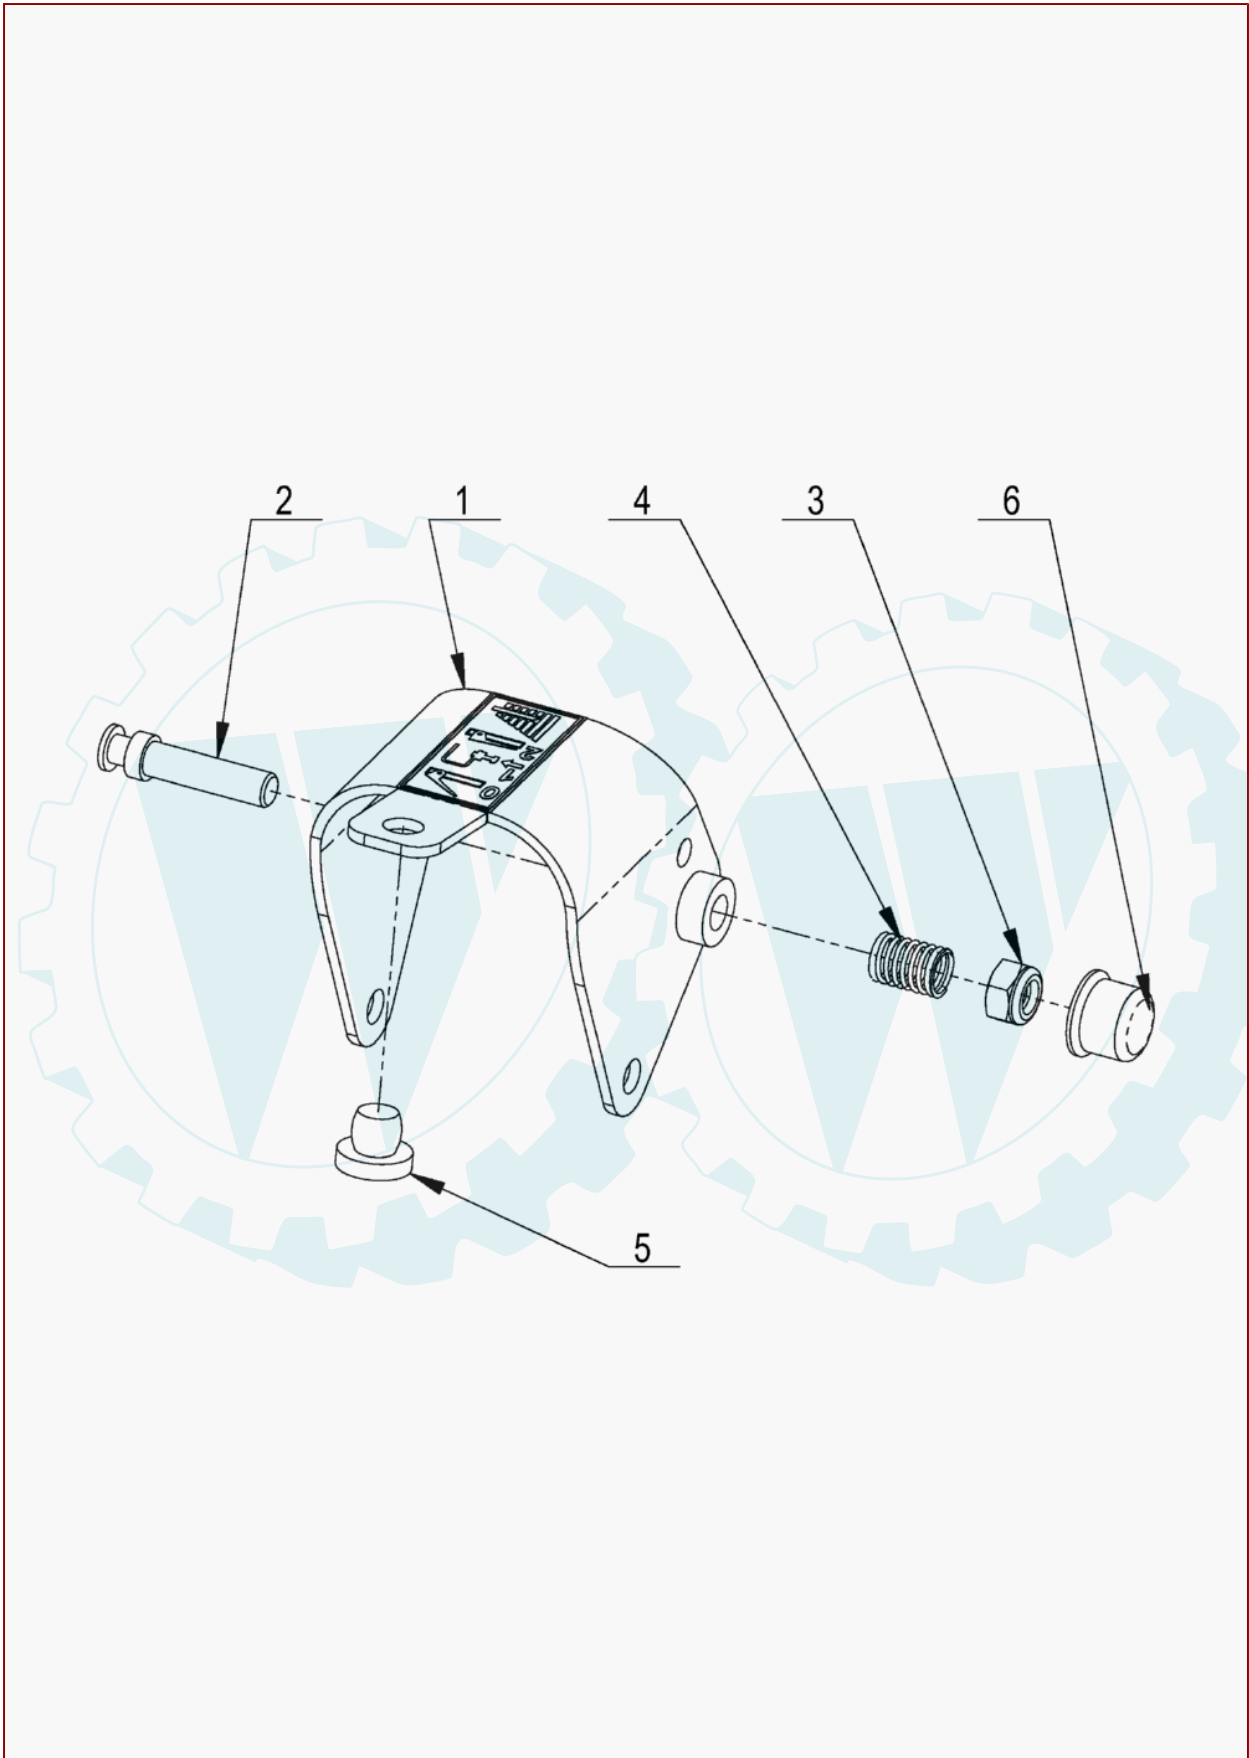

AS 560 KM ab FNr.022310110001/ET-Dokumentation/Oberholm

Art.-Nr.	Men...	Beschreibung	Pos	Modell	Info
E11475	1	Lenkholm	1		
E11476	1	Gashebel	2		
E11477	1	Bedienungshebel Fahrtrieb	3		
E11479	1	Bolzen f.Hebel Fahrtrieb	4		
E11478	1	Bedienungshebel Messertrieb	5		
E11480	1	Bolzen f.Hebel Messertrieb	6		
E11482	1	Handgriff	7		
E11481	1	Gummianschlag	8		
E04255	20	Sicherungsscheibe	9		
E11486	1	Messerbremszug	10		
E11484	1	Messertriebszug	11		
E11483	1	Fahrtriebszug	12		
E01181	20	SCHEIBE	13		
E01930	10	6kt- Schr., Gew. bis Kopf	14		
E08174	5	6Kt Mutter selbsts. Kunststoff	15		
E11485	1	Kugelgriff	16		
E03917	10	SECHSKANTMUTTER	18		
E11487	2	Distanzhülse	19		