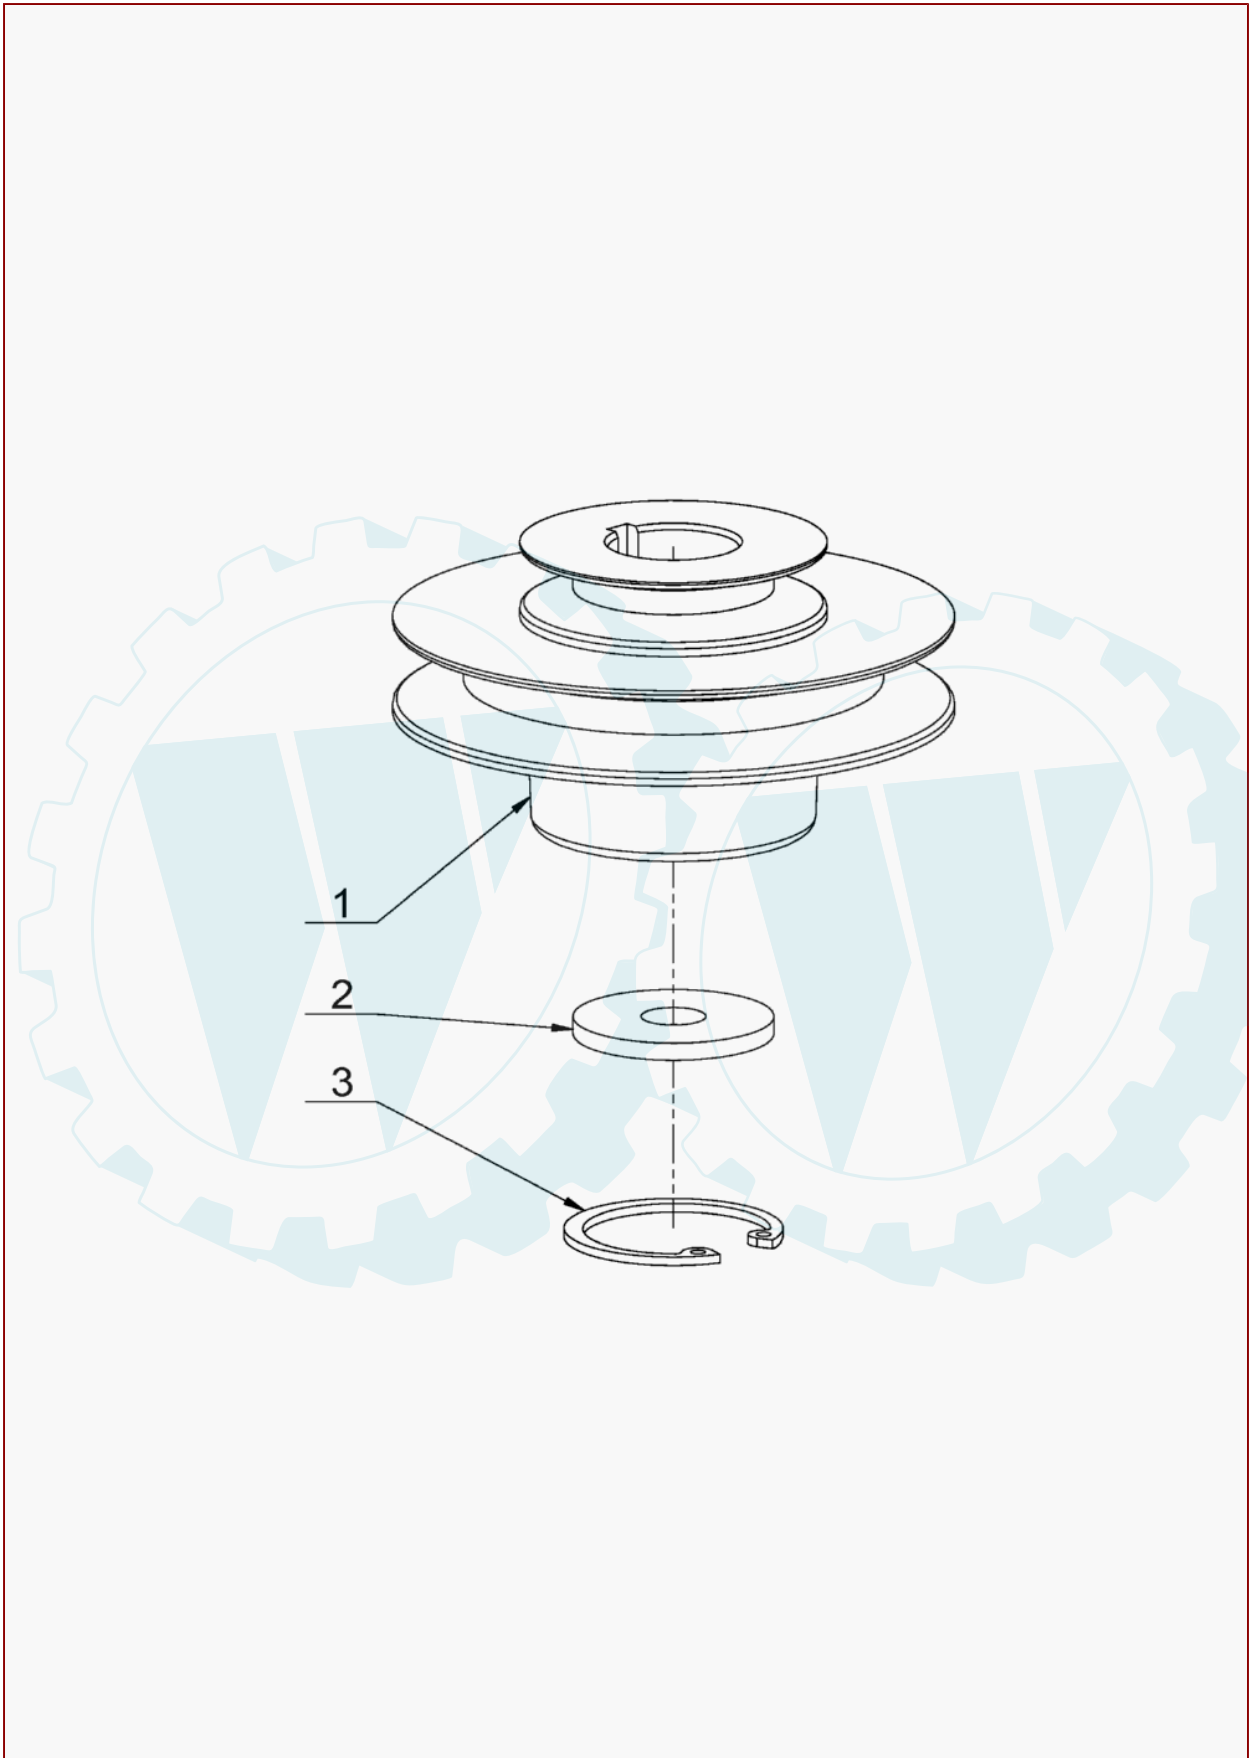

Art.-Nr.	Men...	Beschreibung	Pos	Modell	Info
E11454	1	Messerscheibe oben AS 560 KM	1		
E11457	1	Messerscheibenmitnehmer	2		
E11458	1	Messerscheibenflansch	3		
E11459	1	Messerscheibe unten	4		
E11460	1	Zentrierhülse für Messerklinge	5		
E11461	1	Klingensatz=4Klingen+Bef.560KM	6		
E11517	1	Schraube	7		
E11518	10	Unterlegscheibe	8		
E11519	5	Mutter	9		
E06161	1	Rillenkugellager	10		
E04235	2	Sicherungsring f. Bohrung	11		
E06091	3	Senkschraube m. Innen6kt	12		
E11529	10	Federring	13		
E11520	10	Schraube	14		