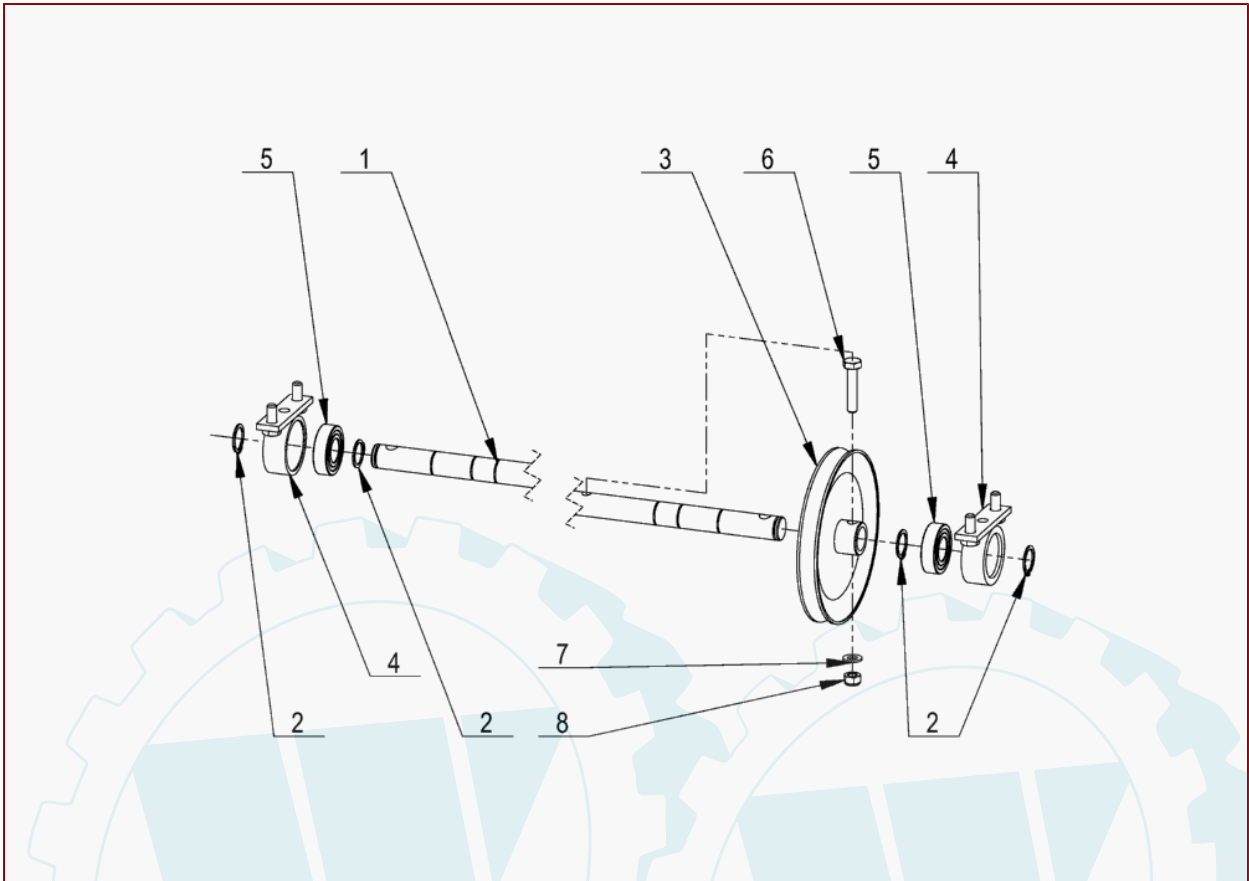

AS 560 KM ab FNr.022310110001 – ET-Dokumentation – Achse

AS 560 KM ab FNr.022310110001/ET-Dokumentation/Achse

Art.-Nr.	Men...	Beschreibung	Pos	Modell	Info
E11472	1	Achse		1	
E07552	2	Sicherungsring f. Welle		2	
E11473	1	Riemenscheibe für Radantrieb		3	
E11474	1	Lagerbuchse		4	
E06161	1	Rillenkugellager		5	
E03901	5	6kt- Schraube		6	
E01905	20	SCHEIBE		7	
E07669	2	6Kt Mutter selbsts. Kunststoff		8