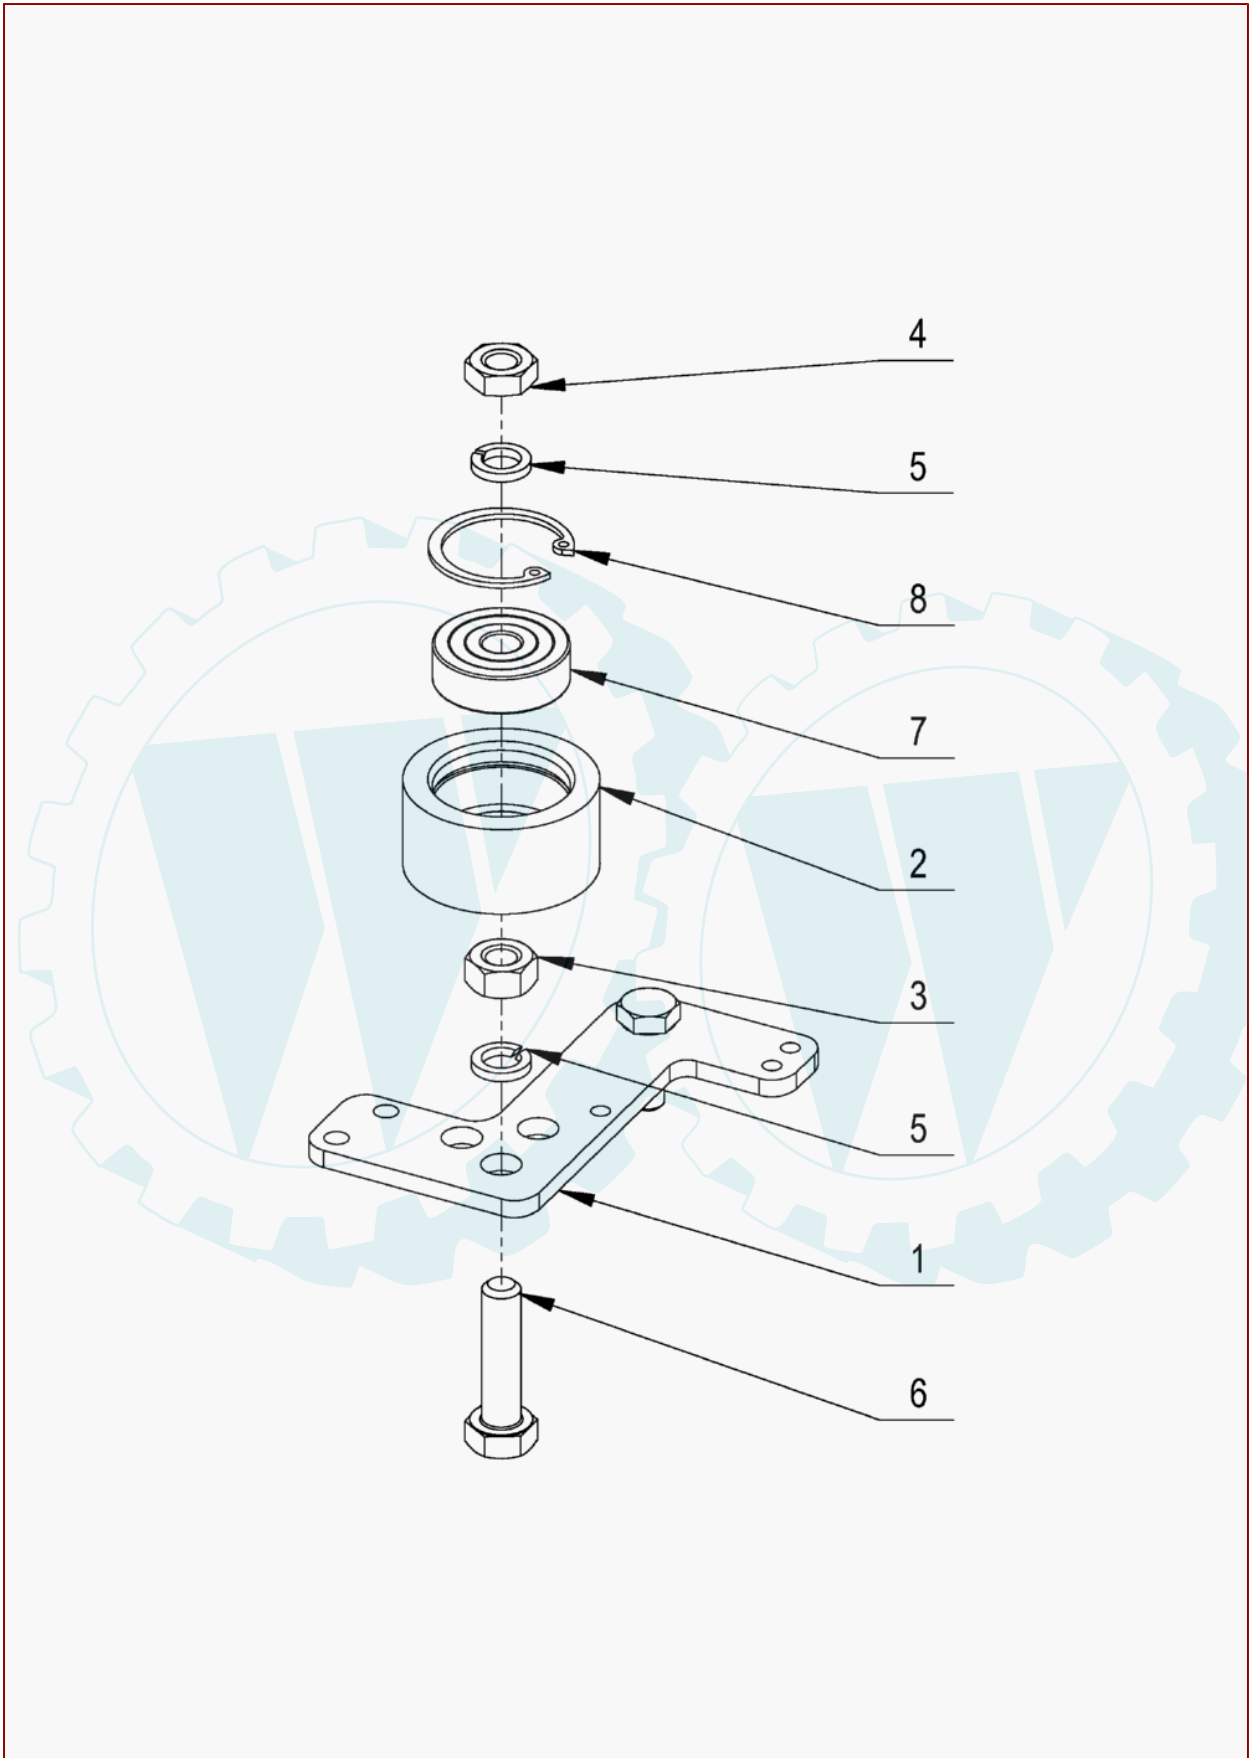

AS 560 KM ab FNr.022310110001/ET-Dokumentation/Radantriebsrolle

Art.-Nr.	Men...	Beschreibung	Pos	Modell	Info
E11471	1	Spannrollenarm		1	
E11470	1	Spannrolle		2	
E03484	2	6kt- Mutter		3	
E01188	2	6kt- Mutter		4	
E01954	20	Federring		5	
E11522	1	Sechskantschraube		6	
E04329	1	Rillenkugellager		7	
E04330	5	Sicherungsring f. Bohrung		8