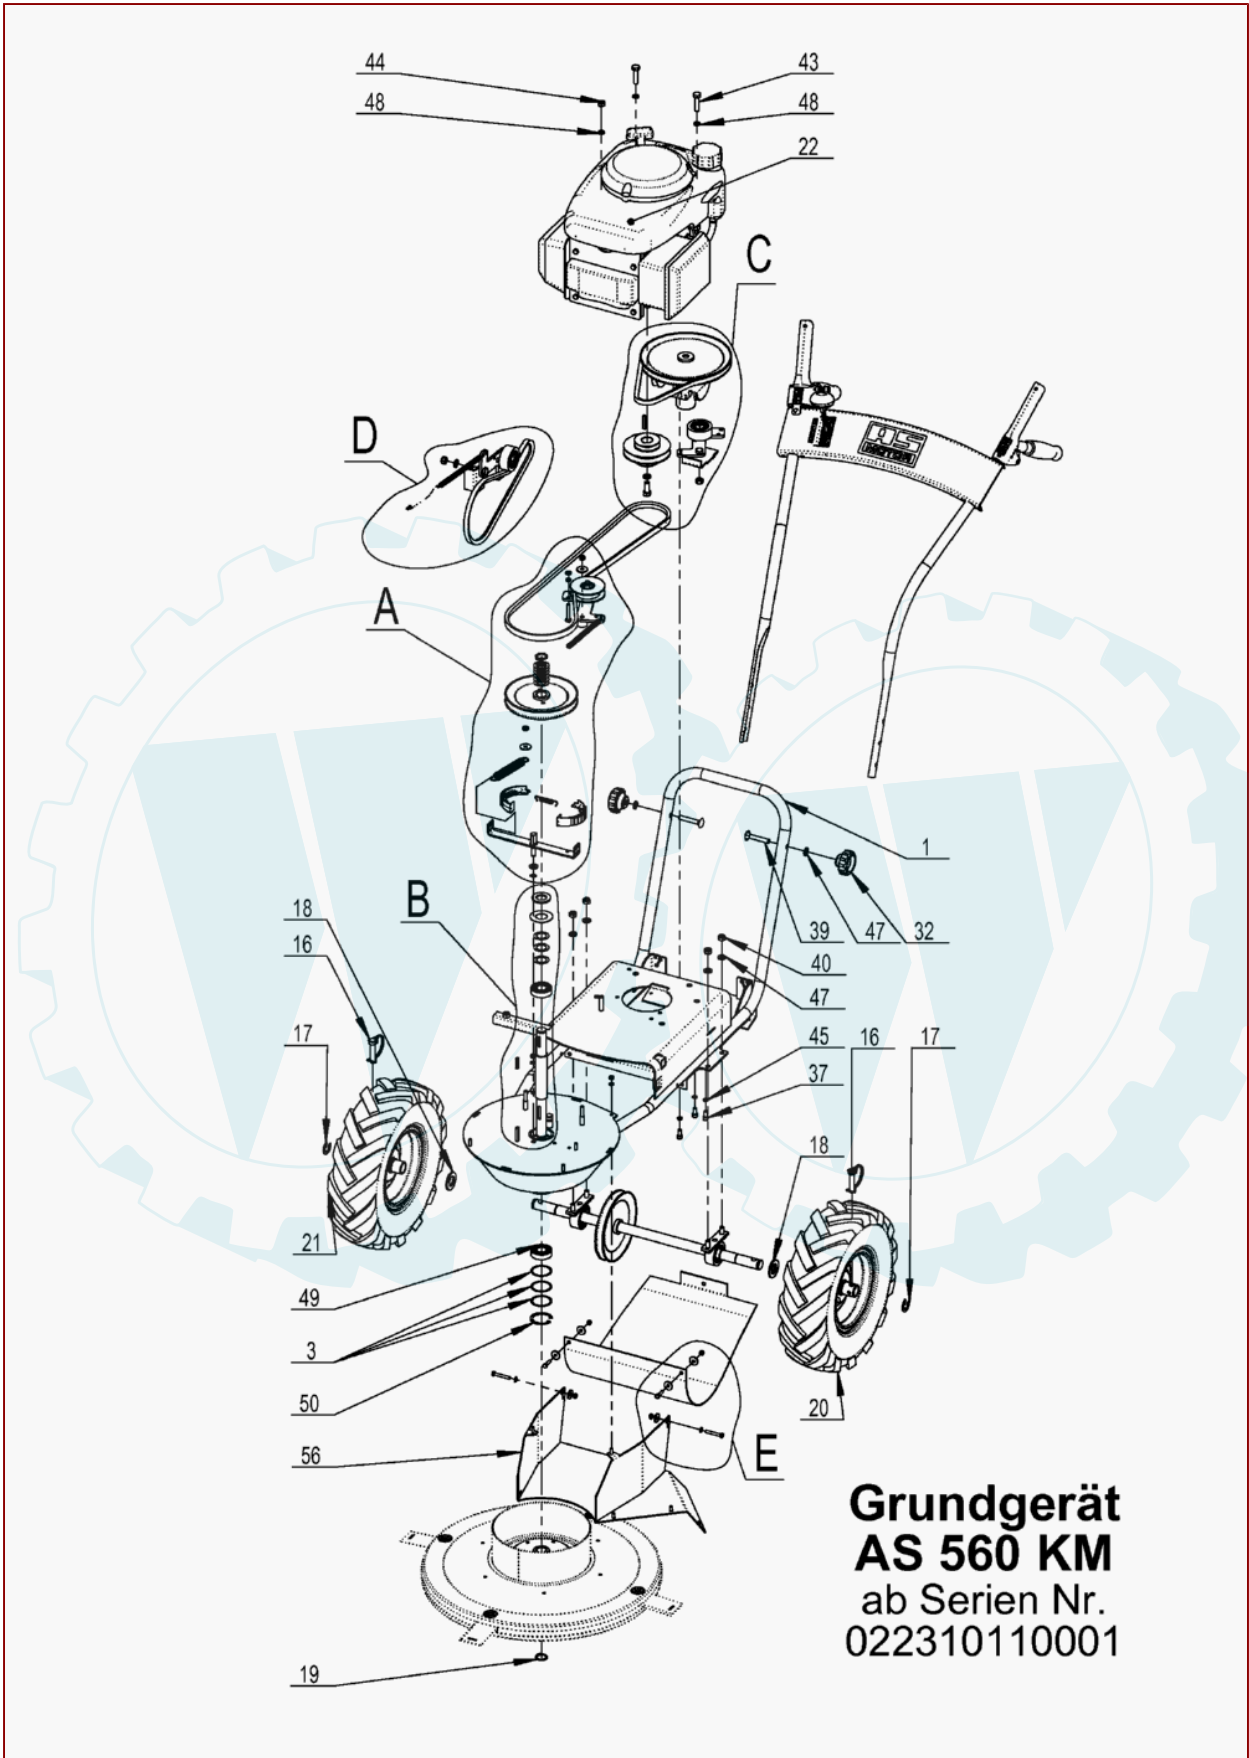

**Mäher
AS 560 KM**
ab Serien Nr. 022310110001

AS 560 KM ab FNr.022310110001/ET-Dokumentation/Mäher BI.1

Art.-Nr.	Men...	Beschreibung	Pos	Modell	Info
E03914	20	Scheibe		2	
E04262	5	Flachrundschr. m. 4kt- Ansatz		3	
E01181	20	SCHEIBE		4	
E03829	10	6kt- Mutter selbstsichernd		5	
E11420	1	Handgriff		6	
E08174	5	6Kt Mutter selbsts. Kunststoff		7	
E11427	1	Messerscheibenverkleidung		8	
E03960	20	Scheibe		9	
E11421	1	Getriebeabdeckung oben		10	
E03932	10	6kt- Schr., Gew. bis Kopf		11	
E11830	1	Seitenabdeckung rechts AS560KM		12	
E11829	1	Seitenabdeckung links AS560KM		13	
E11422	1	Schmutzfängerträger		14	
E11423	1	Schmutzfänger hinten		15	
E11424	1	Schmutzfänger rechts		16	
E07628	2	6kt- Schr., Gew. bis Kopf		17	
E01940	10	SCHEIBE		18	

AS 560 KM ab FNr.022310110001 – ET-Dokumentation – Mäher Bl.2

AS 560 KM ab FNr.022310110001/ET-Dokumentation/Mäher BI.2

Art.-Nr.	Men...	Beschreibung	Pos	Modell	Info
E11428	1	Motorträger mit Unterholm	1		
E11430	1	Distanzunterlegscheibe	3		
E11440	1	Sicherungsbügel mit Stift	16		
E08441	3	Sicherungsscheibe	17		
E11515	5	Scheibe	18		
E07552	2	Sicherungsring f. Welle	19		
E11441	1	Linkes Rad AS 560 KM	20		
E11442	1	Rechtes Rad AS 560 KM	21		
E11443	1	Motor HONDA GCV-190	22		
E11448	1	Sterngriffmutter	32		
E11516	10	Zylinderschr.m.Innen-6kt.	37		
E10411	2	Flachrundschr. m. 4kt- Ansatz	39		
E07669	2	6Kt Mutter selbsts. Kunststoff	40		
E03081	5	6kt- Schraube	43		
E01906	10	6kt- Mutter	44		
E11529	10	Federring	45		
E01905	20	SCHEIBE	47		
E01904	20	Federring	48		
E06161	1	Rillenkugellager	49		
E04235	2	Sicherungsring f. Bohrung	50		
E11831	1	Abdeckung mitte AS 560 KM	56		