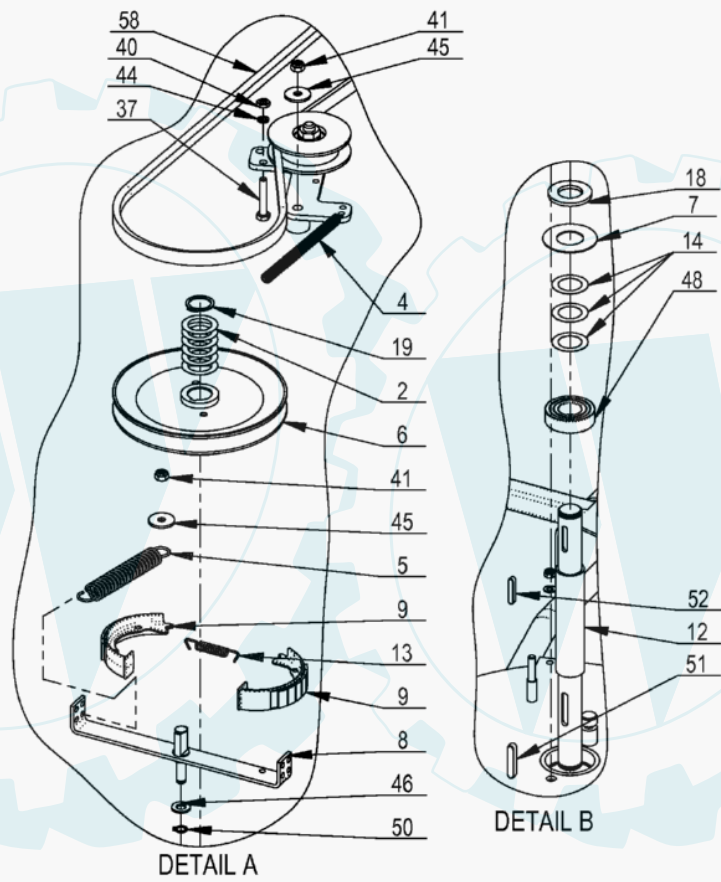

AS 560 KM ab FNr.022310110001 – ET-Dokumentation – Mäher Bl.2

AS 560 KM ab FNr.022310110001/ET-Dokumentation/Mäher BI.2

Art.-Nr.	Men...	Beschreibung	Pos	Modell	Info
E11428	1	Motorträger mit Unterholm	1		
E11430	1	Distanzunterlegscheibe	3		
E11440	1	Sicherungsbügel mit Stift	16		
E08441	3	Sicherungsscheibe	17		
E11515	5	Scheibe	18		
E07552	2	Sicherungsring f. Welle	19		
E11441	1	Linkes Rad AS 560 KM	20		
E11442	1	Rechtes Rad AS 560 KM	21		
E11443	1	Motor HONDA GCV-190	22		
E11448	1	Sterngriffmutter	32		
E11516	10	Zylinderschr.m.Innen-6kt.	37		
E10411	2	Flachrundschr. m. 4kt- Ansatz	39		
E07669	2	6Kt Mutter selbsts. Kunststoff	40		
E03081	5	6kt- Schraube	43		
E01906	10	6kt- Mutter	44		
E11529	10	Federring	45		
E01905	20	SCHEIBE	47		
E01904	20	Federring	48		
E06161	1	Rillenkugellager	49		
E04235	2	Sicherungsring f. Bohrung	50		
E11831	1	Abdeckung mitte AS 560 KM	56		

Detail C, D und E
AS 560 KM
ab Serien Nr.
022310110001

AS 560 KM ab FNr.022310110001/ET-Dokumentation/Mäher BI.4

Art.-Nr.	Men...	Beschreibung	Pos	Modell	Info
E11444	1	Zollschraube	23		
E01954	20	Federring	24		
E11445	1	Passfeder	25		
E11446	1	Getriebe vollst. AS 560 KM	27		
E11447	1	Zugfeder	29		
E01181	20	SCHEIBE	32		
E08174	5	6Kt Mutter selbsts. Kunststoff	33		
E05718	3	6kt- Schr., Gew. bis Kopf	34		
E03960	20	Scheibe	35		
E07669	2	6Kt Mutter selbsts. Kunststoff	39		
E01905	20	SCHEIBE	46		
E11449	1	Getriebeabdeckung unten	53		
E04873	5	6kt- Schr., Gew. bis Kopf	54		
E11831	1	Abdeckung mitte AS 560 KM	56		
E11451	1	Keilriemen	57		
E11452	1	Keilriemen	58		
E11453	1	Keilriemen	59		