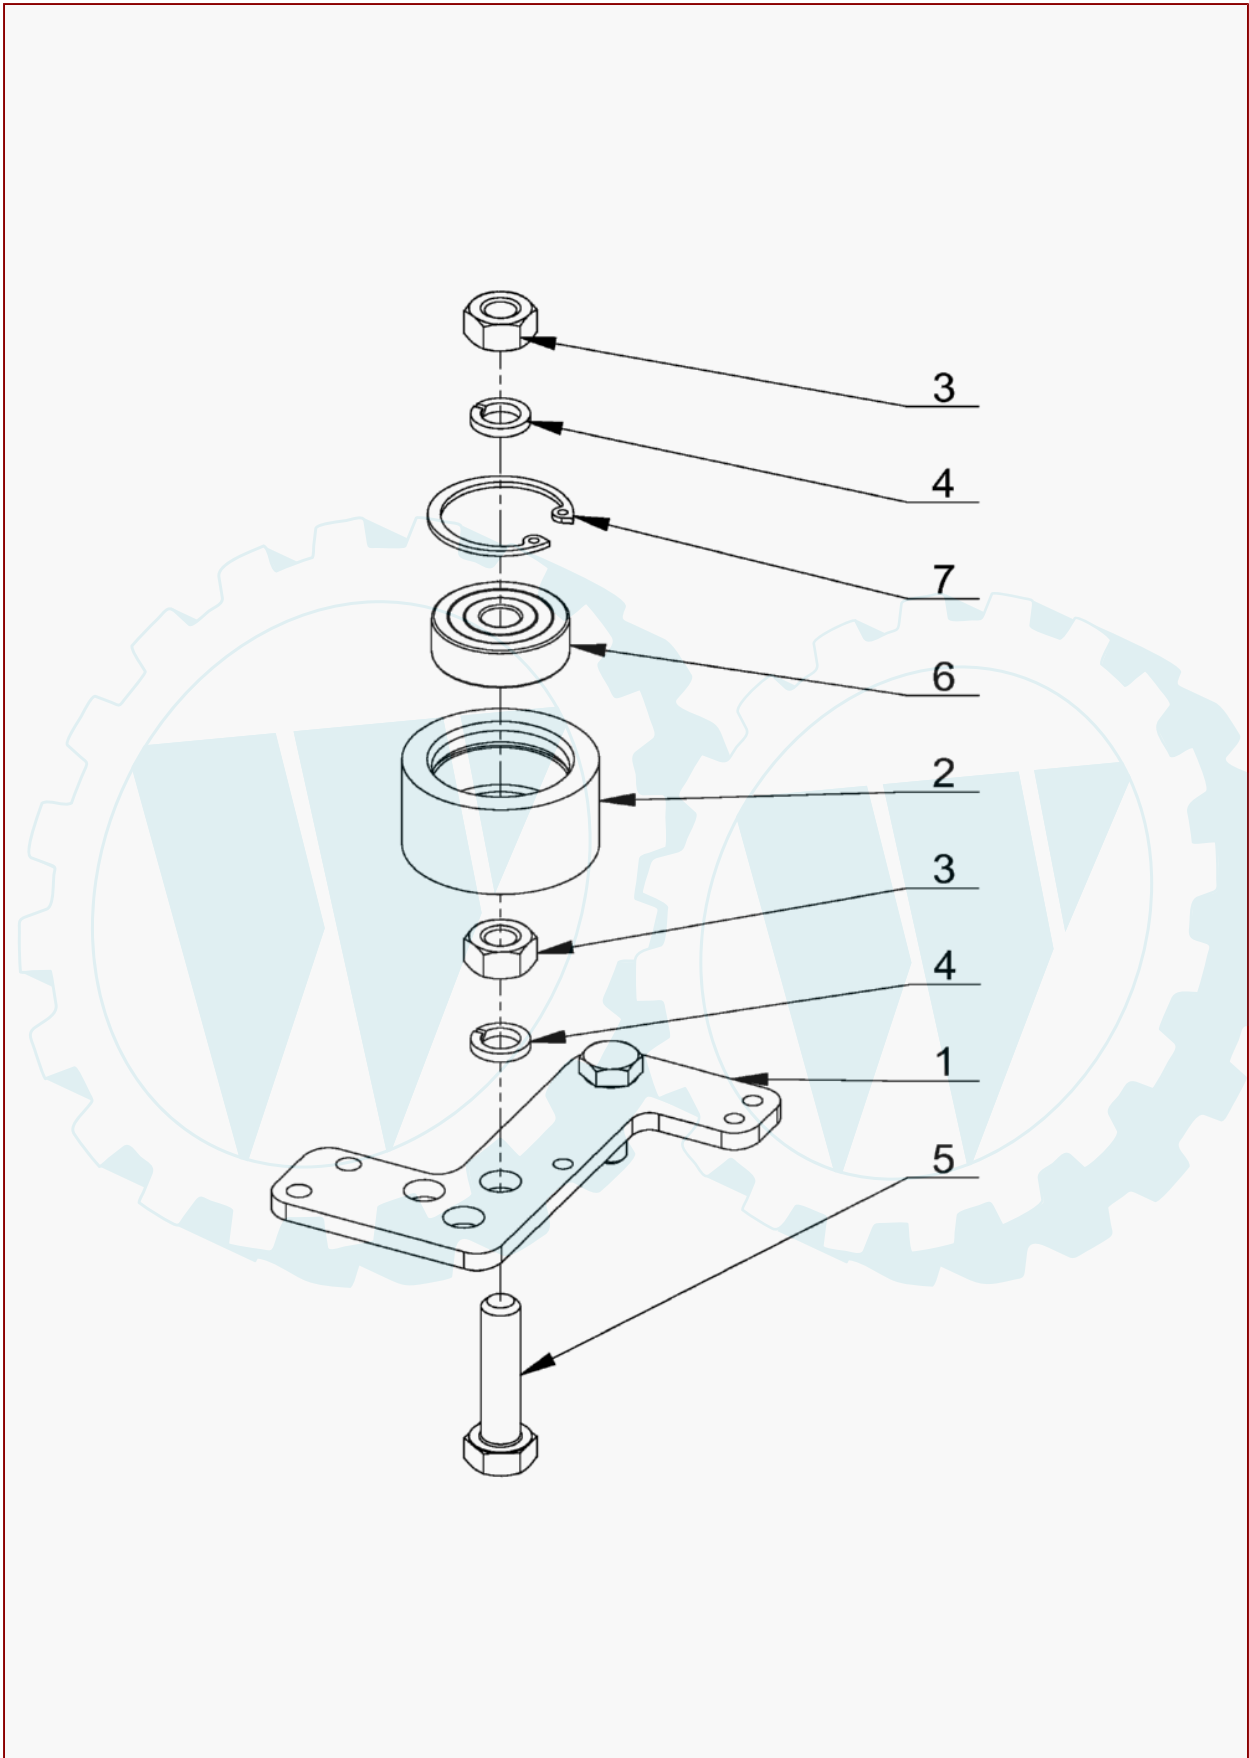

AS 560 KM ab FNr.022310110001/ET-Dokumentation/Spannrolle

Art.-Nr.	Men...	Beschreibung	Pos	Modell	Info
E11469	1	Ersetzt durch E11471		1	
E11470	1	Spannrolle		2	
E03484	2	6kt- Mutter		3	
E01954	20	Federring		4	
E11522	1	Sechskantschraube		5	
E04329	1	Rillenkugellager		6	
E04330	5	Sicherungsring f. Bohrung		7