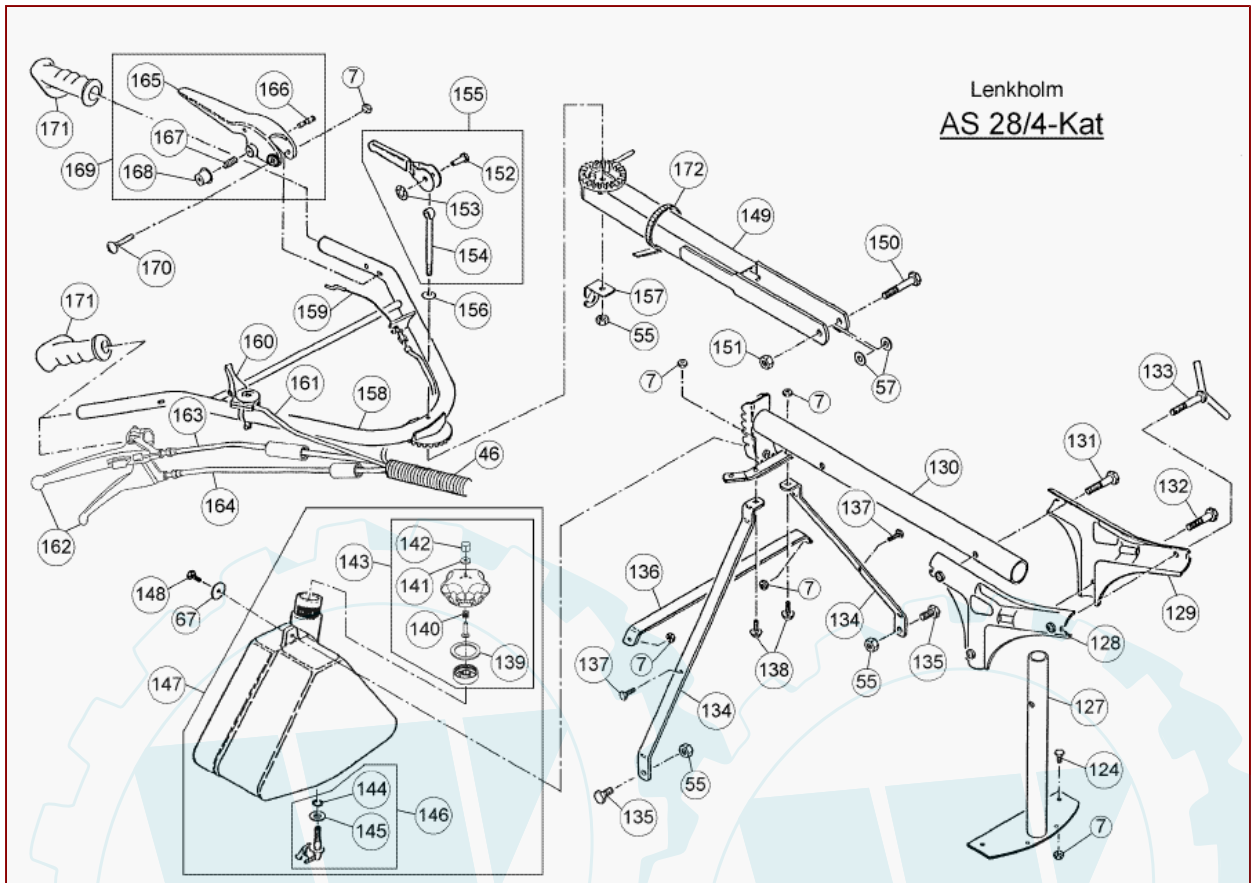

AS 28/4 Kat Enduro/ET-Dokumentation/Lenkholm

Art.-Nr.	Men...	Beschreibung	Pos	Modell	Info
E03829	10	6kt- Mutter selbstsichernd	7		
E05712	1	WELLSCHLAUCH 385-5LG.INNEND.29	46		
E01912	10	6kt- Mutter selbstsichernd	55		
E03668	5	SCHEIBE	57		
E03710	10	SCHEIBE	67		
E02949	10	6kt- Schr., Gew. bis Kopf	124		
E05398	1	HOLMSTÜTZE VOLLST.	127		
E05380	1	KNOTENBLECH RECHTS VOLLST.	128		
E05381	1	KNOTENBLECH LINKS	129		
E05399	1	HOLMWISCHENROHR VOLLST.	130		
E05432	3	Sechskantschraube	131		
E05433	3	Sechskantschraube	132		
E05431	1	KNEBELSCHRAUBE M10X50	133		
E05687	1	STREBE	134		
E03932	10	6kt- Schr., Gew. bis Kopf	135		
E05401	1	Querstrebe	136		
E01960	20	6kt- Schr., Gew. bis Kopf	137		
E03524	5	Flachrundschr. m. 4kt- Ansatz	138		
E04782	3	DICHTUNG	139		
E06934	1	STANZ-U.EINPRESSMUTTER	140		
E05246	5	DICHTSCHEIBE	141		
E05247	1	6KTHUTMUTER	142		
E04783	1	TANKDECKEL VOLLST.	143		
E02412	2	O-RING	144		
E04350	5	Stütz- Scheibe	145		
E01048	1	Benzinhahn+O-Ring+Stützscheibe	146		
E03690	1	KRAFTSTOFFTANK VOLLST.	147		
E05422	3	Gew. furch. Schr., Flanschkopf	148		
E04563	1	HOLMGABELROHR VOLLST.	149		
E01958	2	6kt- Schraube	150		
E01968	10	6kt- Mutter selbstsichernd	151		
E04476	1	Bolzen mit Kopf	152		
E04567	1	WELLENSICHERUNG	153		
E10120	1	Augenschraube	154		
E10119	1	EXZENTERHE.VOLLST.M.AUGENSCHR.	155		
E04568	1	TELLERFEDER	156		
E04943	1	GRIFFHALTER	157		
E06017	1	LENKER KOMPL.	158		
E10761	1	Zug f. Motorbremse	159		
E04257	1	REGULIERHEBEL M. SCHRAUBNIPPEL	160		
E10403	1	Gaszug	161		
E07133	1	BETÄT.HEBEL M.DOPPELGELENKSTÜC	162		
E07106	1	Bremszug (von Betätigungshebel)	163		
E07962	1	KUPPLUNGSZUG AS28/4	164		
E05807	1	Handhebel	165		
E05809	1	RASTBOLZEN	166		
E05810	5	DRUCKFEDER	167		
E05808	1	KAPPE	168		
E05967	1	Ersetzt durch E06050	169		
E05953	2	Flachrundschr. m. 4kt- Ansatz	170		
E04813	2	LENKERGRIFF-ERGON.(L+R=2ST.)	171		
E03782	2	Kabelband	172		

AS 28/4 Kat Enduro – ET-Dokumentation – Lenkholm