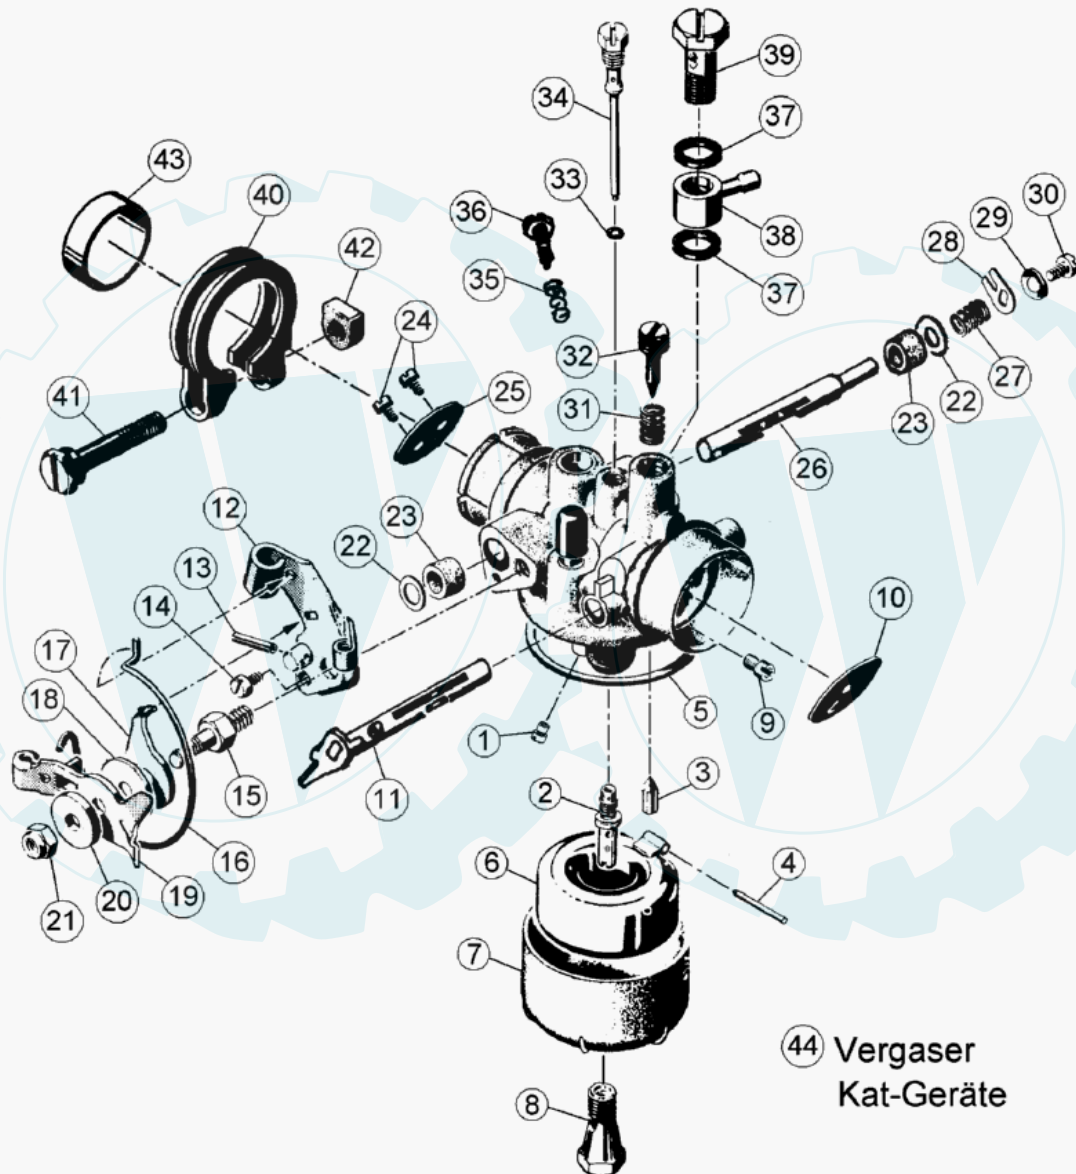

AS 28/4 Kat Enduro – ET-Dokumentation – Vergaser Kat-Motor

Bei Bestellung von Einzelteilen des Vergasers, ist die auf dem Vergasergehäuse eingeschlagene Vergasernummer zusätzlich zur Ersatzteilnummer anzugeben.

AS 28/4 Kat Enduro/ET-Dokumentation/Vorderrad

Art.-Nr.	Men...	Beschreibung	Pos	Modell	Info
E05382	1	RADGABEL VOLLST.	1		
E05426	1	Pass- Scheibe	2		
E05388	1	BUCHSE,UNTEN	3		
E05379	1	SCHWENKRADGABELROHR VOLLST.	4		
E05385	1	BUCHSE,OBEN	5		
E05434	2	BLINDNIET	6		
E05387	1	RASTHEBEL	7		
E03914	20	Scheibe	8		
E05386	1	HEBEL	9		
E03886	10	6kt- Schr., Gew. bis Kopf	10		
E03829	10	6kt- Mutter selbstsichernd	11		
E05391	1	ZUGSTANGE	12		
E05867	5	SCHEIBE	13		
E05868	3	SCHMIERNIPPEL	14		
E05392	1	ACHSE	15		
E05427	2	HUTKAPPE	16		
E05389	1	KLINKE	17		
E05390	1	SCHENKELFEDER	18		
E03948	20	Scheibe	19		
E03947	10	6kt- Mutter selbstsichernd	20		
E05396	1	NABENBUCHSE F.RAD D.350	21		
E05395	1	RAD D.350	22		
E05394	1	NABENROHR 75,3 LG	23		
E05384	1	RADSCHWINGE RECHTS	24		
E05383	1	RADSCHWINGE LINKS	25		
E01980	10	Scheibe	26		
E05397	1	6kt- Schraube	27		
E01968	10	6kt- Mutter selbstsichernd	28		
E01905	20	SCHEIBE	29		
E01912	10	6kt- Mutter selbstsichernd	30		
E05461	1	HÜLSE	31		
E03938	10	6kt- Schr., Gew. bis Kopf	32		
E05393	1	RASTHEBELABDECKUNG	33		
E05506	1	SCHWENKRAD VOLLST.	34