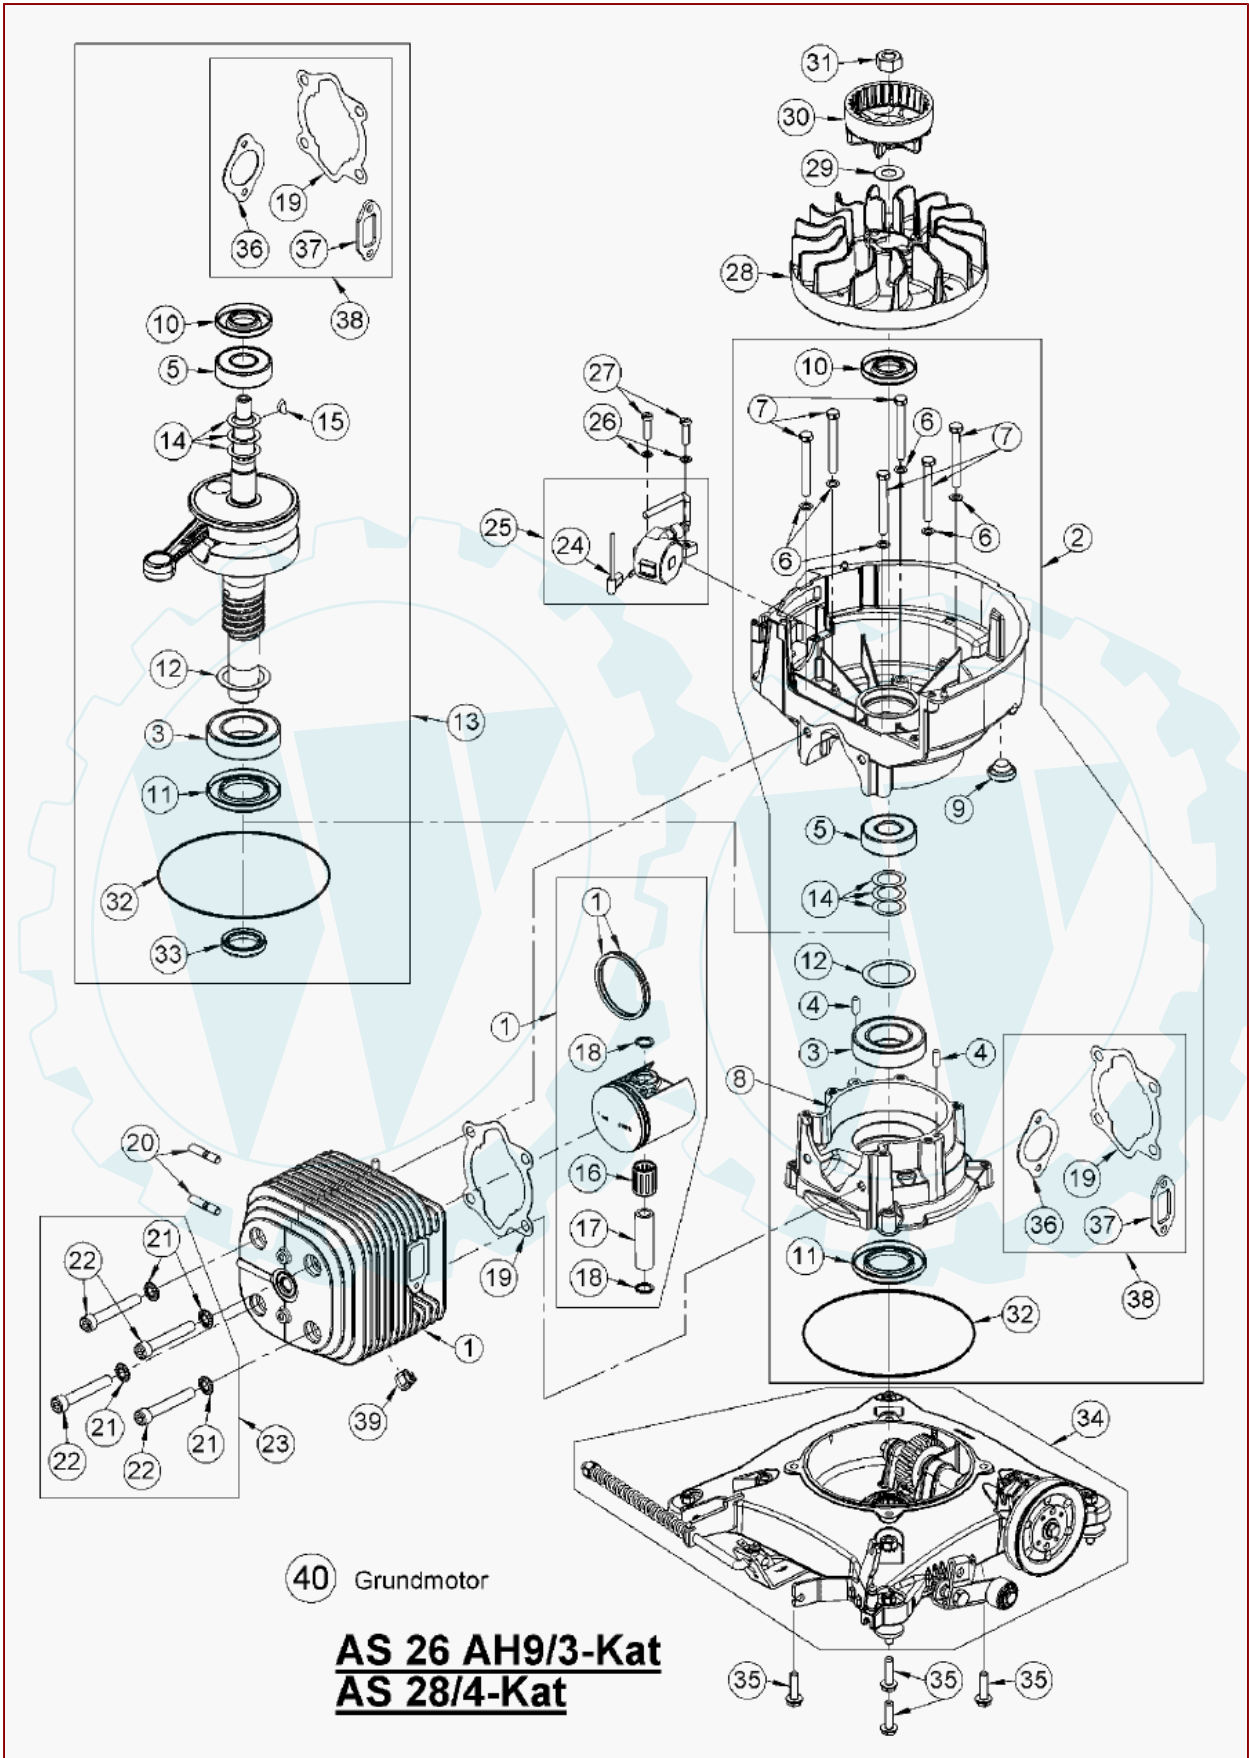

AS 28/4 Kat Enduro/ET-Dokumentation/Grundmotor

Art.-Nr.	Men...	Beschreibung	Pos	Modell	Info
1	1	Achtung! Richtige Teile auswählen	1		
E10814	1	Kurbelgehäuse + Einbauteile	2		
E10255	1	Rillenkugellager	3		
E01901	10	Zylinderstift	4		
E03344	1	Rillenkugellager	5		
E01920	20	Federscheibe	6		
E03744	5	6kt- Schraube	7		
E04718	1	LOCTITE 572 (5OML)	8		
E06147	2	KAROSSERIESTOPFEN	9		
E03345	1	Wellendichtring mit Blechmantel	10		
E03103	1	Wellendichtring	11		
E03346	2	Pass- Scheibe	12		
E10541	1	Kurbelwelle+Einbauteile+E04717	13		
E04923	1	PASSSCHEIBE 1 Satz	14		
E03361	10	Scheibenfeder	15		
E03369	1	NADELKÄFIG	16		
E03342	1	Kolbenbolzen	17		
E03343	2	Sicherungsring f. Bohrung	18		
E03349	2	ZYLINDERFUSSDICHTUNG	19		
E01254	4	Stiftschraube	20		
E05863	5	SPERRKANTSCHIEBE	21		
E04692	1	Zyl.- Schraube m. Innen6kt	22		
E05322	1	BEFESTIGUNGST.F.ZYLINDER(6-PS)	23		
E10798	1	Kurzschließkabel 700 lg.	24		
E10844	1	Zündanker + Kurzschließkabel 675 lang	25		
E01908	20	Federring	26		
E03372	5	Zylinderschraube	27		
E10736	1	Lüfterrad	28		
E03958	5	Tellerfeder	29		
E04212	1	MITNEHMER	30		
E03921	4	6kt- Mutter	31		
E03114	1	RUNDSCHNURRING	32		
E03107	1	WELLENDICHTRING	33		
E10839	1	Getriebeflansch+E03114+E04717	34		
E05422	3	Gew. furch. Schr., Flanschkopf	35		
E03366	1	AUSPUFFDICHTUNG	36		
E03487	1	ISOLIERPLATTE	37		
E03683	1	DICHTUNGSSATZ 6 PS MOTOR	38		
E06035	5	KRALLENBEFESTIGER	39		
E10837	1	Grundmotor 26AH9/3 u.28/4	40		
E04691	1	Ersetzt durch E10909	E04691		
E06621	1	Ersetzt durch E10910	E06621		
E10493	1	KOLBEN Ø59,92+NADELKÄ+2HTRINGE	E10493		
E10494	1	KOLBEN Ø59,94+NADELKÄ+2HTRINGE	E10494		
E10495	1	KOLBEN Ø60,05+NADELKÄ+2HTRINGE	E10495		
E10496	1	KOLBEN Ø60,45+NADELKÄ+2HTRINGE	E10496		
E10580	1	1 SATZ HALB-TRAPEZRINGE Ø59,92	E10580		
E10723	1	Halb-Trapezringe 60,05 (1Satz=2St.) +Anl	E10723		
E10724	1	Halb-Trapezring 60,45+Anleit.	E10724		

AS 28/4 Kat Enduro – ET-Dokumentation – Grundmotor