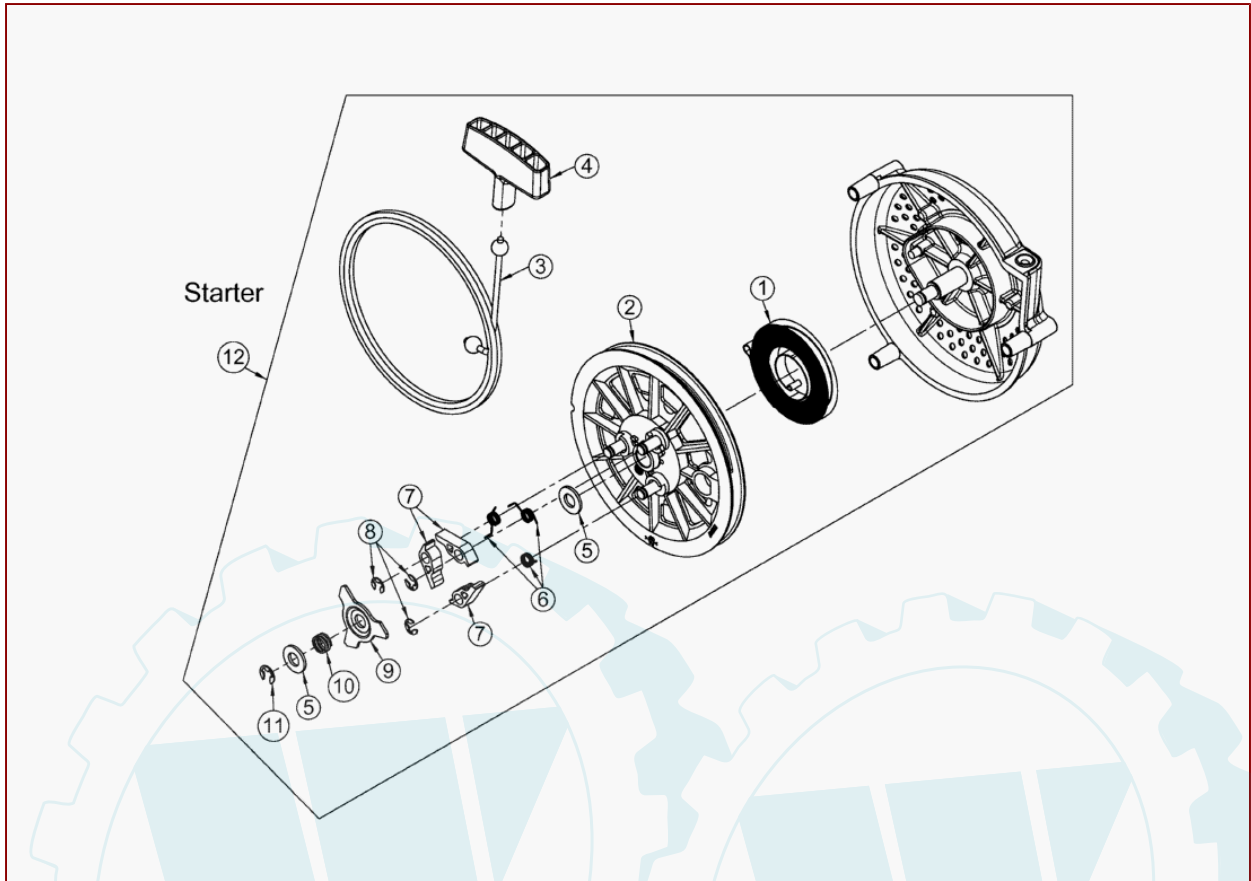

AS 28/4 Kat Enduro – ET-Dokumentation – Starter

AS 28/4 Kat Enduro/ET-Dokumentation/Vergaser Kat-Motor

Art.-Nr.	Men...	Beschreibung	Pos	Modell	Info
E10851	1	Hauptdüse Nr.79	1		
E10852	1	Mischrohr	2		
E04784	1	SCHWIMMERNADEL	3		
E01203	10	STIFT	4		
E01206	2	DICHTRING	5		
E05496	1	SCHWIMMER	6		
E02760	1	SCHWIMMERKAPPE	7		
E10853	1	Düsenkörper	8		
E01205	1	Luftkorrekturdüse 70er	9		
E03398	1	STARTKLAPPE	10		
E03397	1	STARTERACHSE M. HEBEL RECHTS	11		
E02770	1	HALTEAM LINKS	12		
E02771	10	PASSKERBSTIFT	13		
E02769	10	ZYLINDERSCHRAUBE	14		
E02768	2	STIFTSCHRAUBE	15		
E02767	2	HAARNADELFEDER	16		
E03473	3	HALTESCHEIBE	17		
E02765	10	BREMSSCHEIBE	18		
E03472	1	HANDHEBEL	19		
E02763	10	SCHEIBE	20		
E01932	5	6kt- Mutter selbstsichernd	21		
E03475	10	SCHEIBE	22		
E02776	10	DICHTHÜLSE 10 ST.	23		
E03464	5	LINSENENKSCHRAUBE	24		
E03400	1	DROSSELKLAPPE	25		
E03399	1	DROSSELACHSE	26		
E04501	10	FEDER	27		
E04502	3	DROSSELHEBEL	28		
E02788	10	WELLSCHEIBE	29		
E02789	10	LINSENSCHRAUBE	30		
E03466	2	FEDER	31		
E10915	1	Luftregulierschraube	32		
E04223	10	DICHTRING	33		
E10854	1	Leerlaufdüse Nr.45	34		
E03469	2	FEDER	35		
E03470	1	STELLSCHRAUBE	36		
E01210	10	DICHTRING	37		
E02506	1	SCHLAUCHSCHWENKANSCHLUSS	38		
E01248	1	BEFESTIGUNGSSCHRAUBE	39		
E03465	1	KLEMMRING	40		
E02779	1	KLEMMSCHRAUBE	41		
E02781	5	SPANNMUTTER 5 ST.	42		
E04932	1	ISOLIERBUCHSE	43		
E10797	1	Vergaser Kat-Motor	44