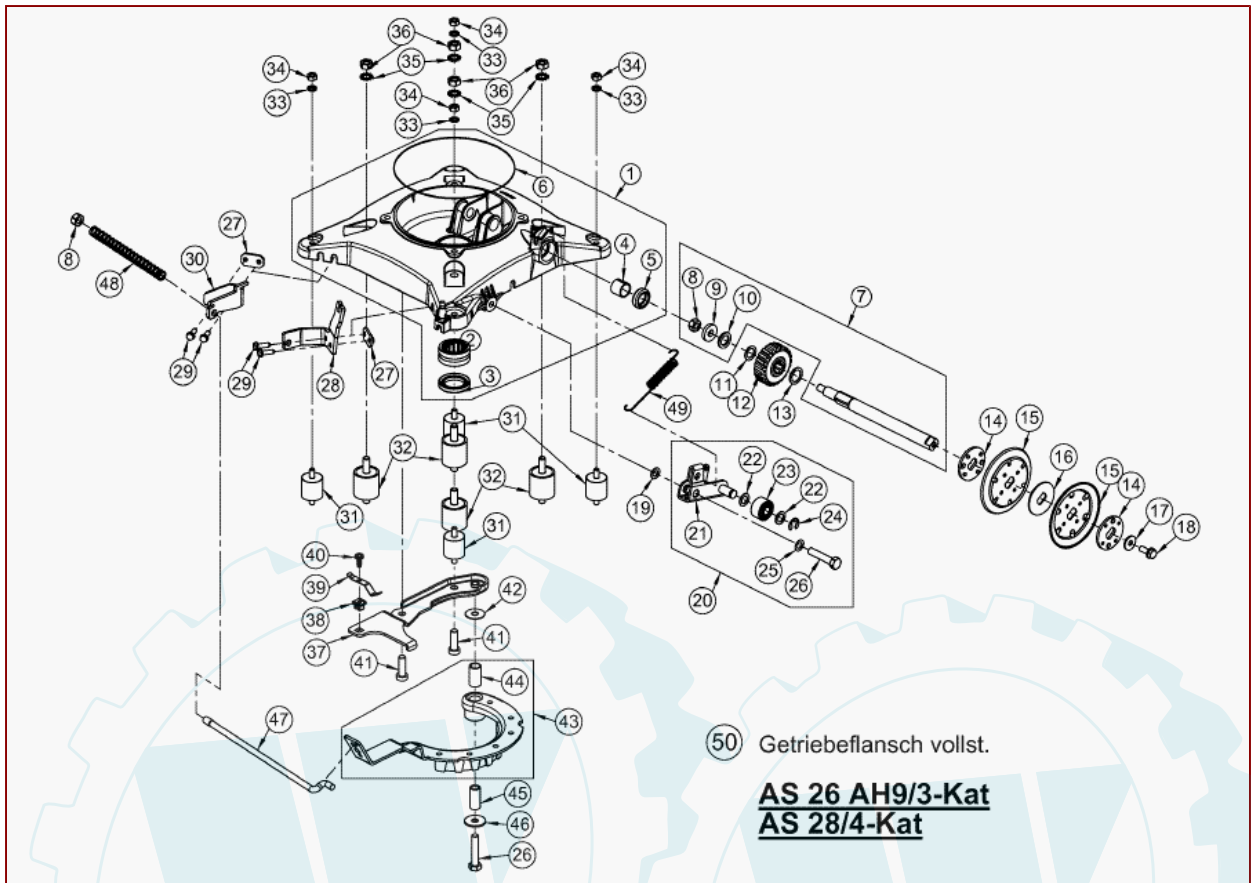

AS 28/4 Kat Enduro – ET-Dokumentation – Getriebeflansch vollst.

AS 28/4 Kat Enduro/ET-Dokumentation/Grundmotor

Art.-Nr.	Men...	Beschreibung	Pos	Modell	Info
1	1	Achtung! Richtige Teile auswählen	1		
E10814	1	Kurbelgehäuse + Einbauteile	2		
E10255	1	Rillenkugellager	3		
E01901	10	Zylinderstift	4		
E03344	1	Rillenkugellager	5		
E01920	20	Federscheibe	6		
E03744	5	6kt- Schraube	7		
E04718	1	LOCTITE 572 (5OML)	8		
E06147	2	KAROSSERIESTOPFEN	9		
E03345	1	Wellendichtring mit Blechmantel	10		
E03103	1	Wellendichtring	11		
E03346	2	Pass- Scheibe	12		
E10541	1	Kurbelwelle+Einbauteile+E04717	13		
E04923	1	PASSSCHEIBE 1 Satz	14		
E03361	10	Scheibenfeder	15		
E03369	1	NADELKÄFIG	16		
E03342	1	Kolbenbolzen	17		
E03343	2	Sicherungsring f. Bohrung	18		
E03349	2	ZYLINDERFUSSDICHTUNG	19		
E01254	4	Stiftschraube	20		
E05863	5	SPERRKANTSCHIEBE	21		
E04692	1	Zyl.- Schraube m. Innen6kt	22		
E05322	1	BEFESTIGUNGST.F.ZYLINDER(6-PS)	23		
E10798	1	Kurzschließkabel 700 lg.	24		
E10844	1	Zündanker + Kurzschließkabel 675 lang	25		
E01908	20	Federring	26		
E03372	5	Zylinderschraube	27		
E10736	1	Lüfterrad	28		
E03958	5	Tellerfeder	29		
E04212	1	MITNEHMER	30		
E03921	4	6kt- Mutter	31		
E03114	1	RUNDSCHNURRING	32		
E03107	1	WELLENDICHTRING	33		
E10839	1	Getriebeflansch+E03114+E04717	34		
E05422	3	Gew. furch. Schr., Flanschkopf	35		
E03366	1	AUSPUFFDICHTUNG	36		
E03487	1	ISOLIERPLATTE	37		
E03683	1	DICHTUNGSSATZ 6 PS MOTOR	38		
E06035	5	KRALLENBEFESTIGER	39		
E10837	1	Grundmotor 26AH9/3 u.28/4	40		
E04691	1	Ersetzt durch E10909	E04691		
E06621	1	Ersetzt durch E10910	E06621		
E10493	1	KOLBEN Ø59,92+NADELKÄ+2HTRINGE	E10493		
E10494	1	KOLBEN Ø59,94+NADELKÄ+2HTRINGE	E10494		
E10495	1	KOLBEN Ø60,05+NADELKÄ+2HTRINGE	E10495		
E10496	1	KOLBEN Ø60,45+NADELKÄ+2HTRINGE	E10496		
E10580	1	1 SATZ HALB-TRAPEZRINGE Ø59,92	E10580		
E10723	1	Halb-Trapezringe 60,05 (1Satz=2St.) +Anl	E10723		
E10724	1	Halb-Trapezring 60,45+Anleit.	E10724		