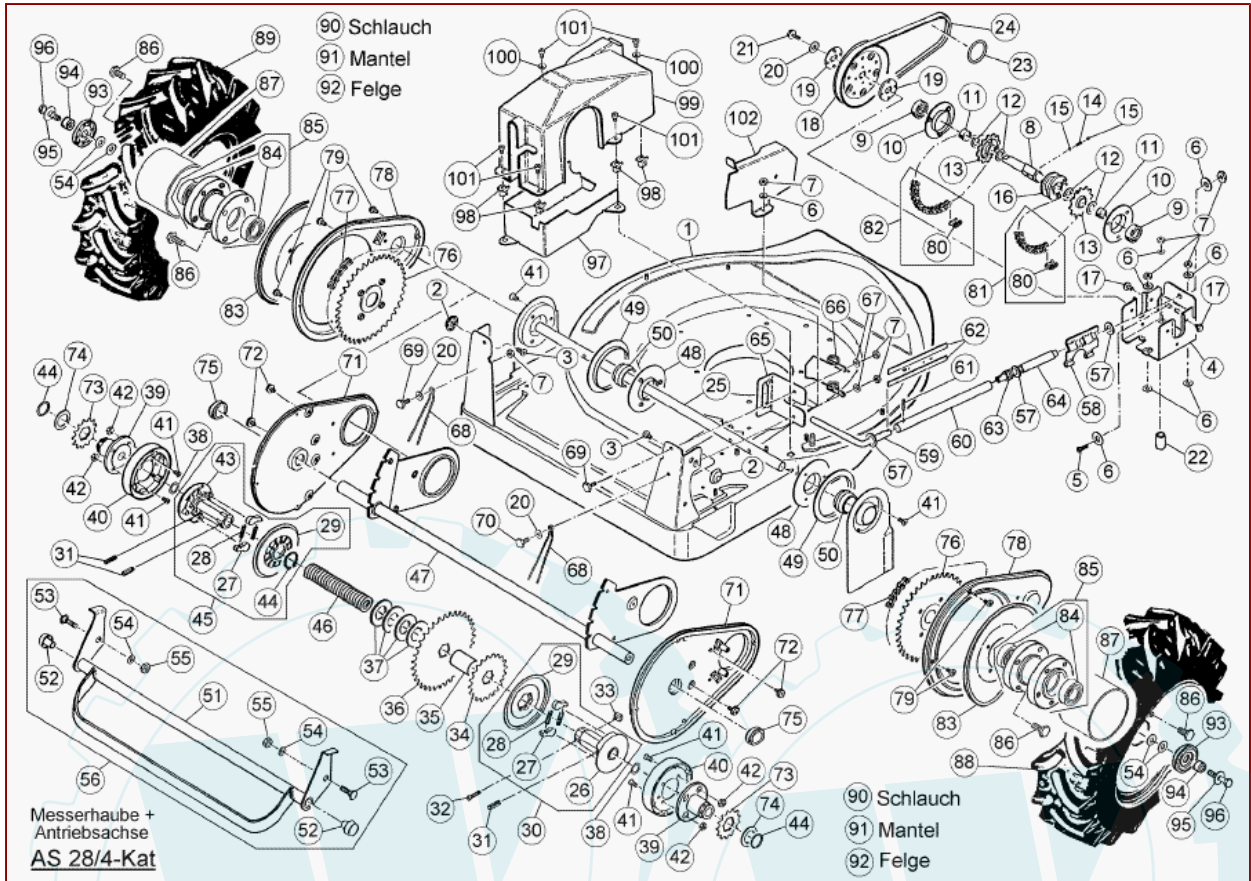

AS 28/4 Kat Enduro – ET-Dokumentation – Messerhaube + Antriebsachse

AS 28/4 Kat Enduro/ET-Dokumentation/Messer + Befestigung

Art.-Nr.	Men...	Beschreibung	Pos	Modell	Info
E02593	3	Passfeder		1	
E06349	1	MESSERTRÄGER VOLLST.		2	
E06350	1	SCHEIBE		3	
E03076	2	GLEITSCHEIBE		4	
E03442	1	MESSER F.SANDIGE BÖDEN AS26AH8		o.Abb.	
E08219	1	MESSERBALKEN 63 cm		5	
E03145	1	DRUCKTELLER		6	
E03500	1	TELLERFEDER		7	
E03739	1	SICHERUNGSBLECH		8	
E03460	1	SONDERSCHRAUBE		9