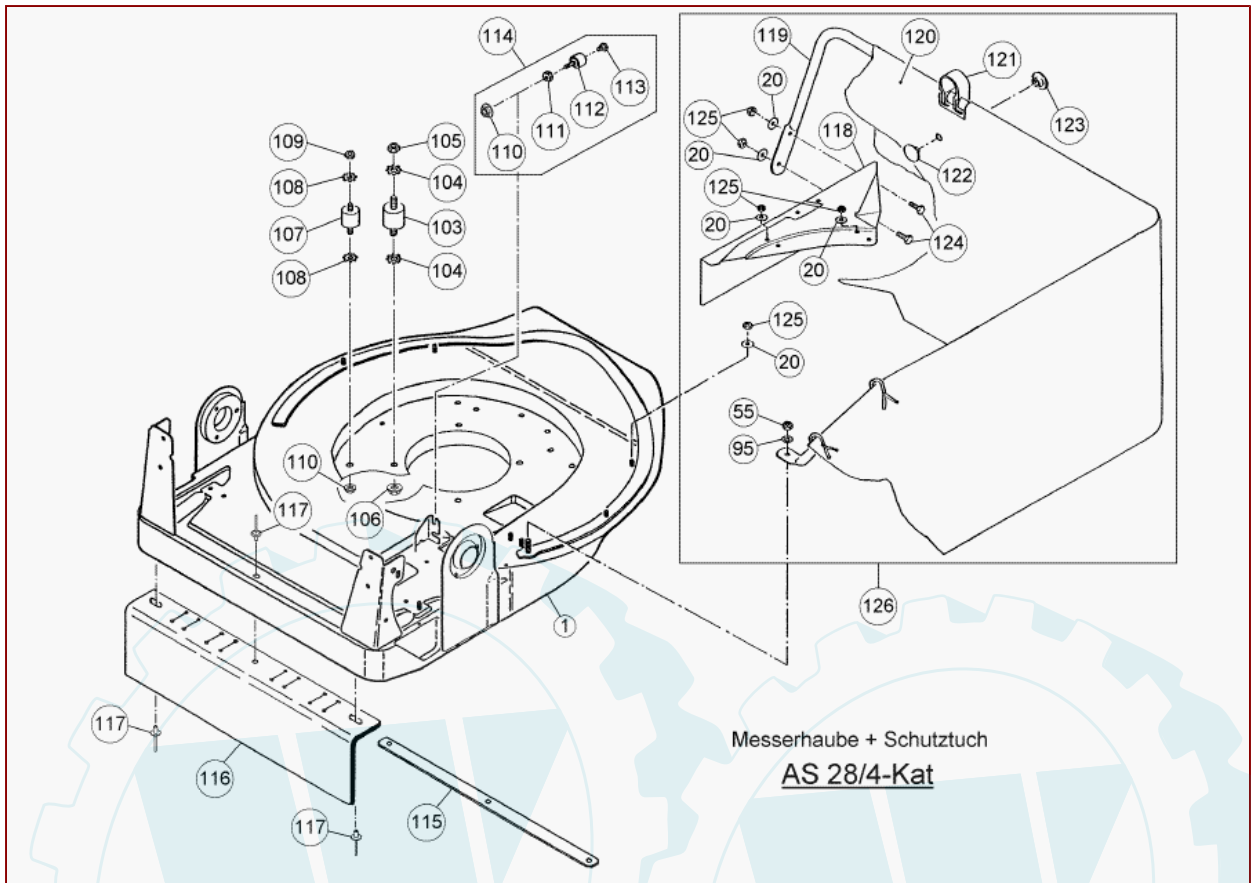

AS 28/4 Kat Enduro/ET-Dokumentation/Messerhaube + Schutztuch

Art.-Nr.	Men...	Beschreibung	Pos	Modell	Info
E05815	1	MESSERHAUBE AS27, AS28	1		
E03914	20	Scheibe	20		
E01912	10	6kt- Mutter selbstsichernd	55		
E03957	20	Scheibe	95		
E04824	1	GUMMIELEMENT	103		
E04352	20	Zahnscheibe	104		
E01906	10	6kt- Mutter	105		
E06037	3	SPERRZAHNMUTTER	106		
E03131	1	GUMMIELEMENT	107		
E03789	20	Zahnscheibe	108		
E03915	20	6kt- Mutter	109		
E05975	3	Sperrzahnmutter	110		
E03917	10	SECHSKANTMUTTER	111		
E08283	1	GUMMIELEMENT	112		
E03910	10	6kt- Schr., Gew. bis Kopf	113		
E03132	1	GUMMIELEMENT KOMPL.	114		
E05762	1	VERSTEIFUNGSBLECH AS26, 27, 28	115		
E05759	1	SCHÜRZE AS26, AS27, AS28	116		
E05262	5	BLINDNIET	117		
E04699	1	ZUSATZBLECH	118		
E05688	1	SCHUTZBÜGEL AS26, AS27, AS28	119		
E05689	1	Bespannung AS26, AS27, AS28	120		
E05435	1	ROHRBÜGELHALTER	121		
E05453	1	KNOPFBOLZEN	122		
E05436	1	KNOPFHÜLSE	123		
E02949	10	6kt- Schr., Gew. bis Kopf	124		
E07269	6	6Kt Mutter selbsts. Kunststoff	125		
E05520	1	SCHUTZBÜGEL VOLLST. AS26,27,28	126		

AS 28/4 Kat Enduro – ET-Dokumentation – Messerhaube + Schutz Tuch