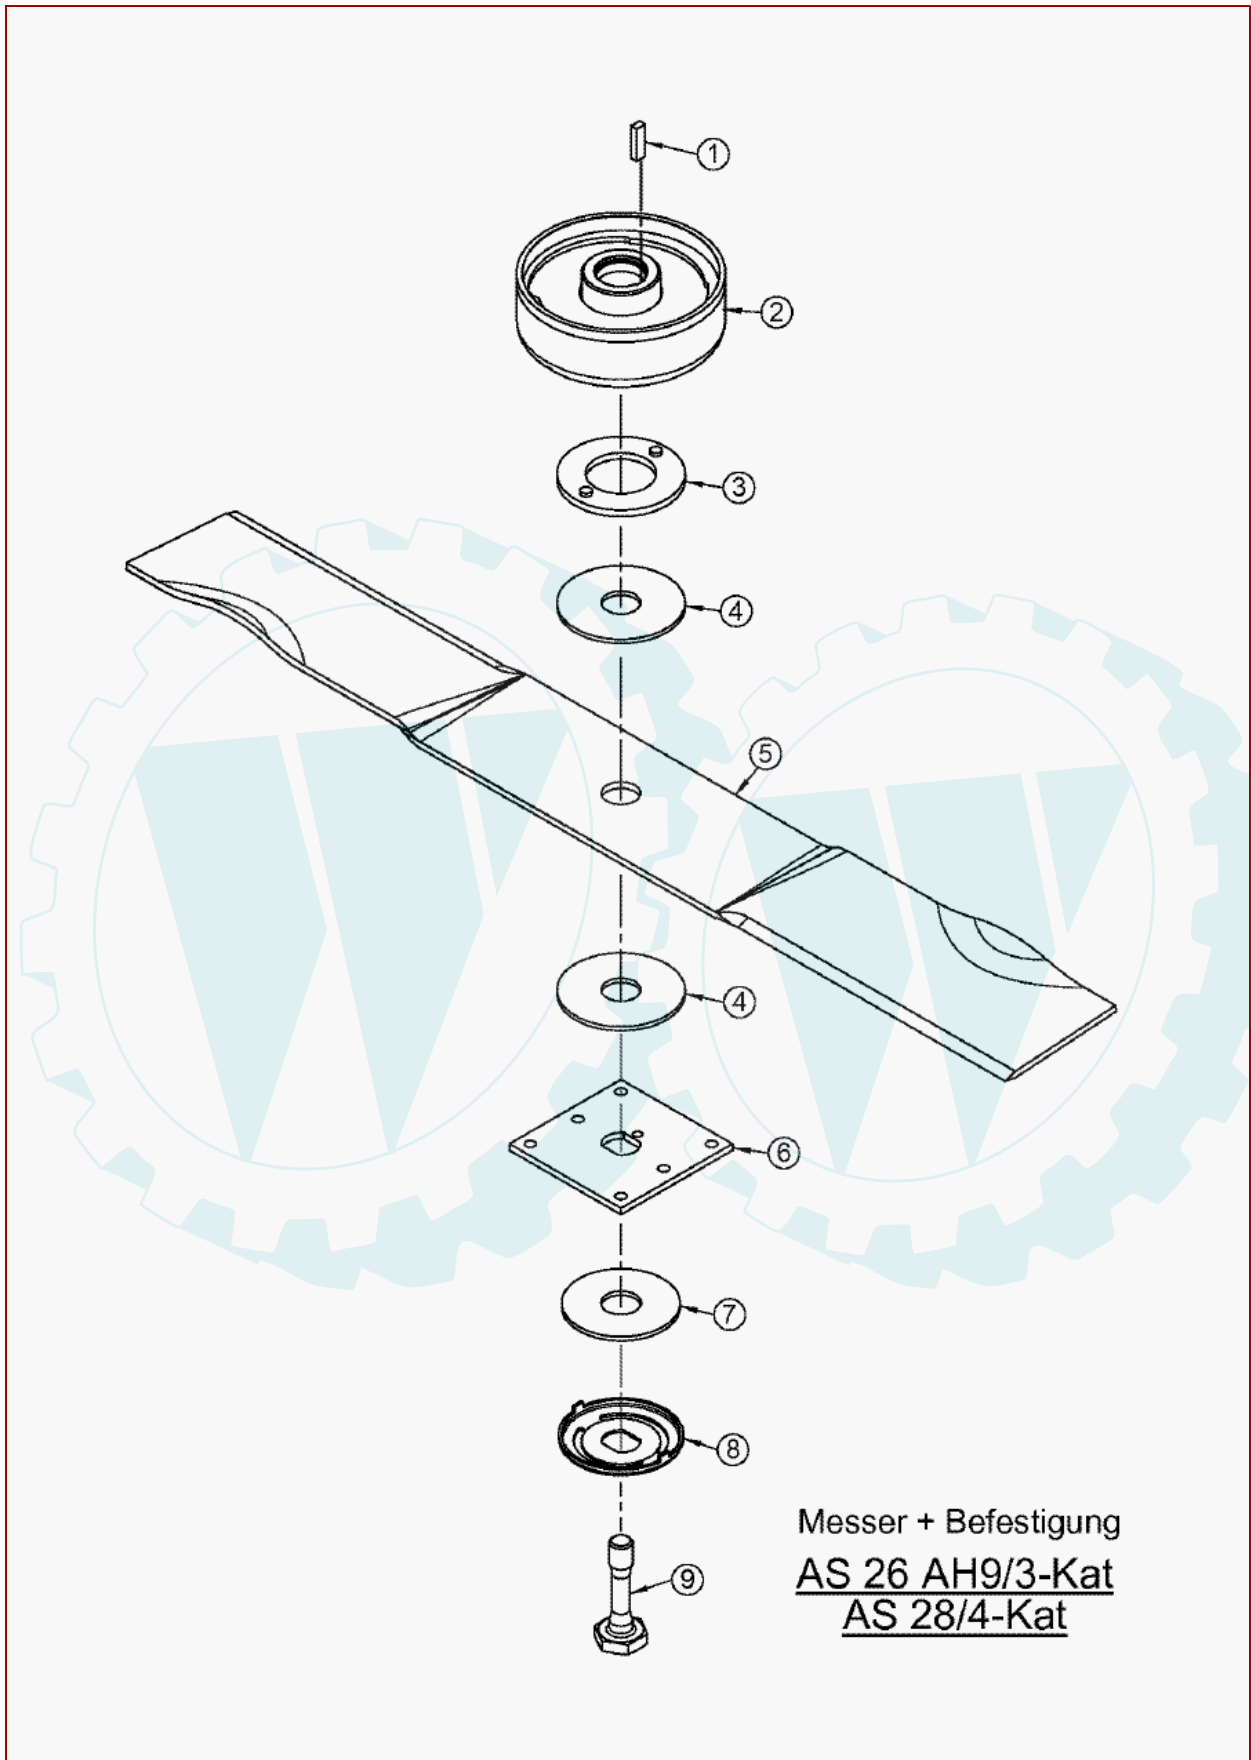

AS 28/4 Kat Enduro – ET-Dokumentation – Messer + Befestigung

Messer + Befestigung
AS 26 AH9/3-Kat
AS 28/4-Kat

AS 28/4 Kat Enduro/ET-Dokumentation/Starter

Art.-Nr.	Men...	Beschreibung	Pos	Modell	Info
E04201	1	RÜCKSPULFEDER		1	
E10737	1	Seilscheibe		2	
E04457	1	STARTERSEIL D.4		3	
E01186	1	GRIFF		4	
E03668	5	SCHEIBE		5	
E04204	3	KLAUENRÜCKZUGFEDER		6	
E04205	3	KLAUE		7	
E03137	20	Sicherungsscheibe		8	
E05359	1	NOCKEN		9	
E04206	1	BREMSFEDER		10	
E03970	20	Sicherungsscheibe		11	
E10820	1	Starter vollst.+SK-Schild		12