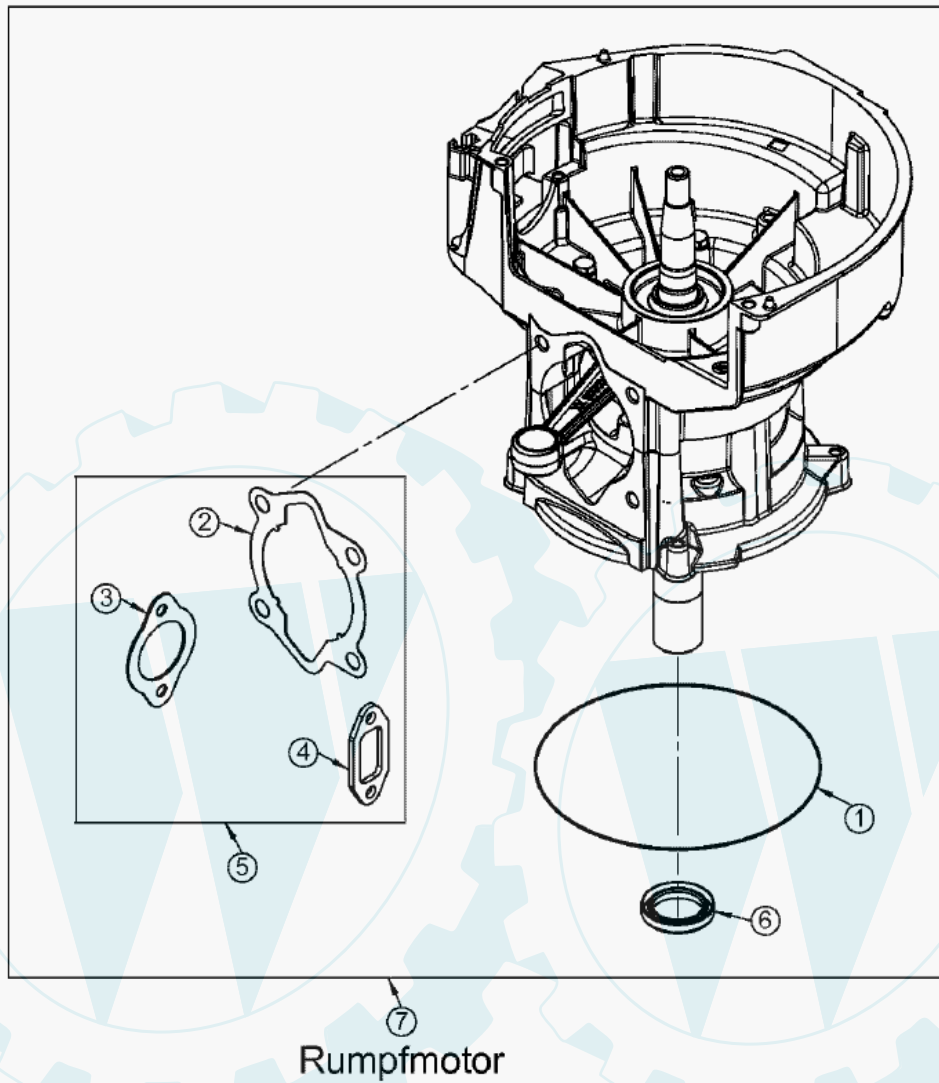

AS 28/4 Kat Enduro – ET-Dokumentation – Grundmotor

AS 28/4 Kat Enduro – ET-Dokumentation – Antriebsblock

AS 28/4 Kat Enduro/ET-Dokumentation/Messerhaube + Schutztuch

Art.-Nr.	Men...	Beschreibung	Pos	Modell	Info
E05815	1	MESSERHAUBE AS27, AS28	1		
E03914	20	Scheibe	20		
E01912	10	6kt- Mutter selbstsichernd	55		
E03957	20	Scheibe	95		
E04824	1	GUMMIELEMENT	103		
E04352	20	Zahnscheibe	104		
E01906	10	6kt- Mutter	105		
E06037	3	SPERRZAHNMUTTER	106		
E03131	1	GUMMIELEMENT	107		
E03789	20	Zahnscheibe	108		
E03915	20	6kt- Mutter	109		
E05975	3	Sperrzahnmutter	110		
E03917	10	SECHSKANTMUTTER	111		
E08283	1	GUMMIELEMENT	112		
E03910	10	6kt- Schr., Gew. bis Kopf	113		
E03132	1	GUMMIELEMENT KOMPL.	114		
E05762	1	VERSTEIFUNGSBLECH AS26, 27, 28	115		
E05759	1	SCHÜRZE AS26, AS27, AS28	116		
E05262	5	BLINDNIET	117		
E04699	1	ZUSATZBLECH	118		
E05688	1	SCHUTZBÜGEL AS26, AS27, AS28	119		
E05689	1	Bespannung AS26, AS27, AS28	120		
E05435	1	ROHRBÜGELHALTER	121		
E05453	1	KNOPFBOLZEN	122		
E05436	1	KNOPFHÜLSE	123		
E02949	10	6kt- Schr., Gew. bis Kopf	124		
E07269	6	6Kt Mutter selbsts. Kunststoff	125		
E05520	1	SCHUTZBÜGEL VOLLST. AS26,27,28	126		

AS 28/4 Kat Enduro – ET-Dokumentation – Messerhaube + Schutz Tuch

AS Enduro/AS 28/4 Kat Enduro/ET-Dokumentation/Rumpfmotor

Art.-Nr.	Men...	Beschreibung	Pos	Modell	Info
E03114	1	Rundschnurring		1	
E03349	2	Zylinderfussdichtung (2 Stk.)		2	
E03366	1	Auspuffdichtung		3	
E03487	1	Isolierplatte		4	
E03683	1	Dichtungssatz 6 PS Motor		5	
E03107	1	Wellendichtring		6	
E10838	1	Rumpfmotor Kat AS21;26u.28		7	

AS 28/4 Kat Enduro – ET-Dokumentation – Rumpfmotor

- Lieferumfang :
- fertig montiert {
 - Kurbelgehäuse
 - Kurbelwelle
 - Rillenkugellager
 - Passscheiben
 - Wellendichtringe
 - beiliegend {
 - Rundschnurring
 - Wellendichtring
 - Dichtungssatz