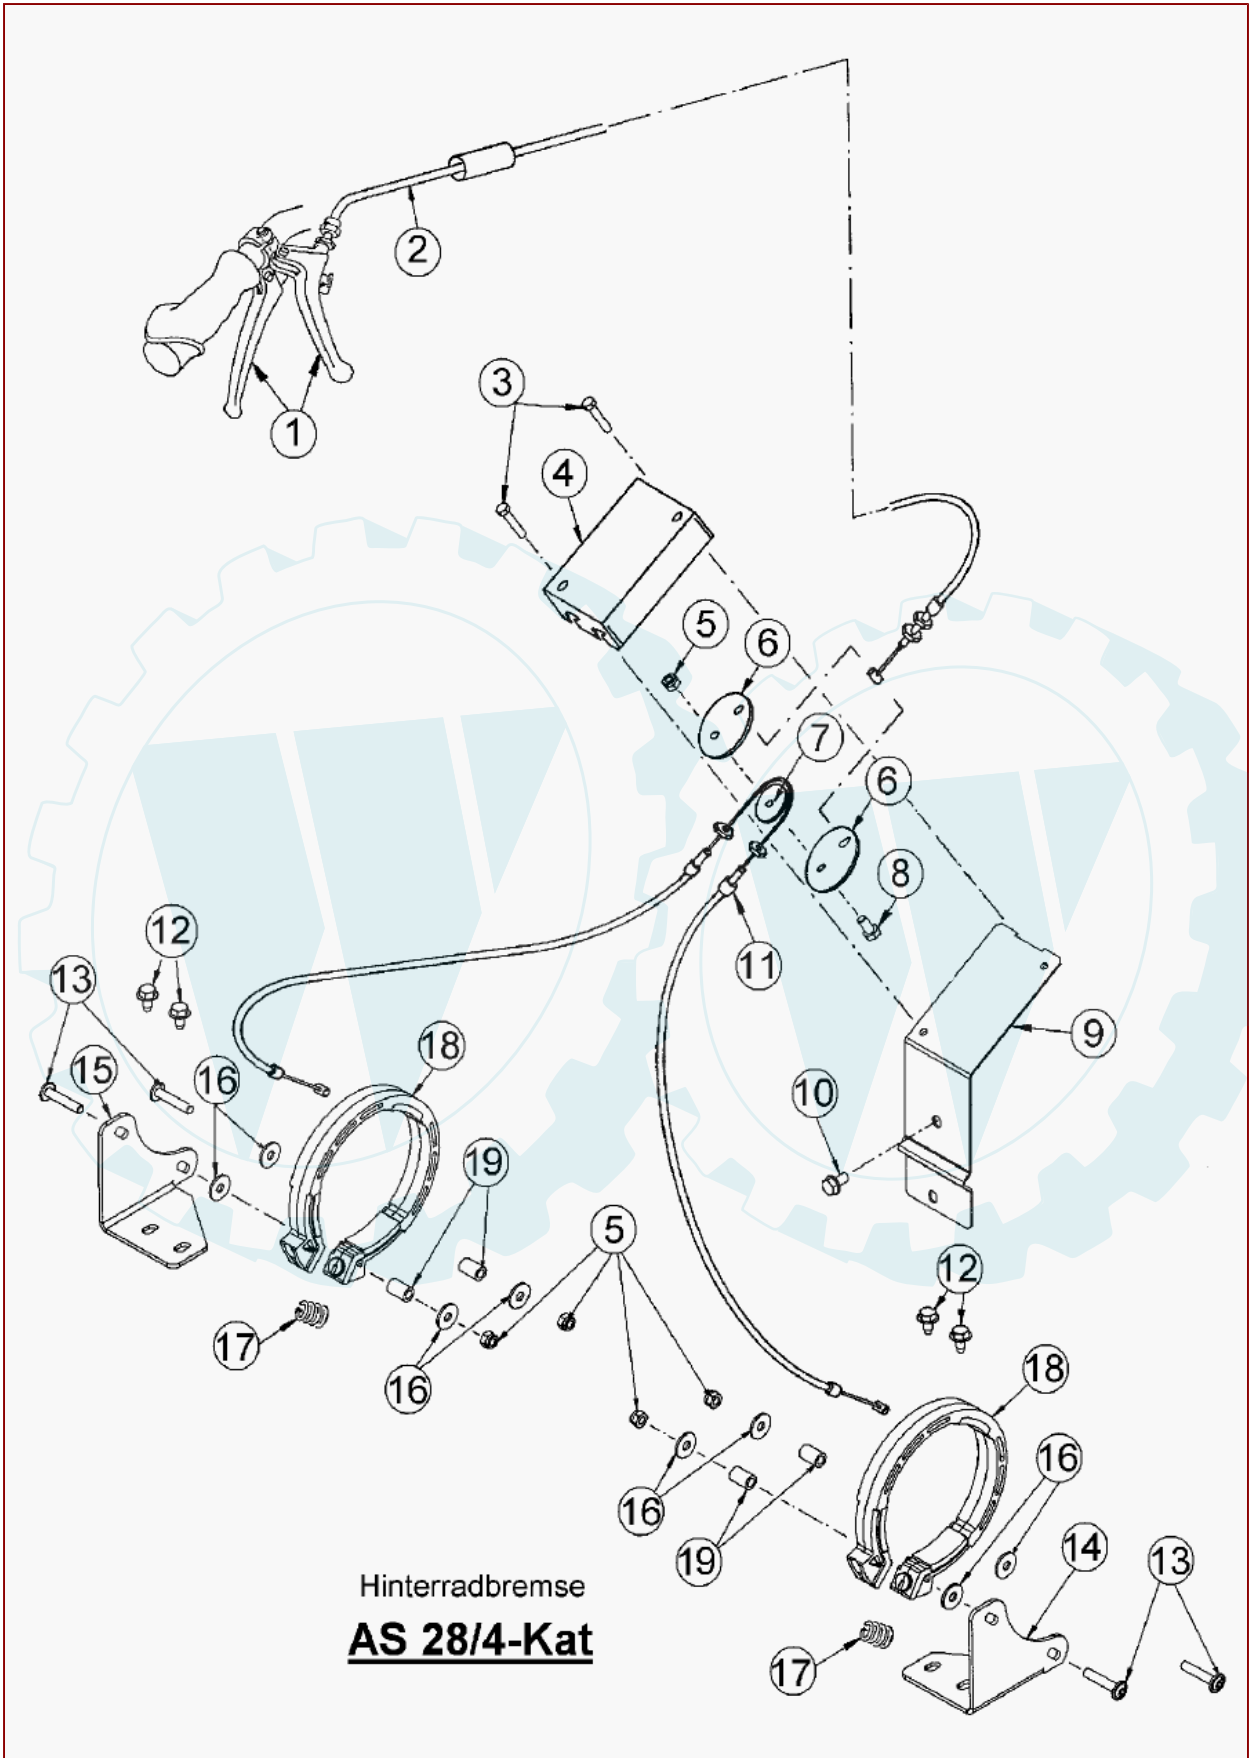

AS 28/4 Kat Enduro – ET-Dokumentation – Hinterradbremse

AS 28/4 Kat Enduro/ET-Dokumentation/Lenkholm

Art.-Nr.	Men...	Beschreibung	Pos	Modell	Info
E03829	10	6kt- Mutter selbstsichernd	7		
E05712	1	WELLSCHLAUCH 385-5LG.INNEND.29	46		
E01912	10	6kt- Mutter selbstsichernd	55		
E03668	5	SCHEIBE	57		
E03710	10	SCHEIBE	67		
E02949	10	6kt- Schr., Gew. bis Kopf	124		
E05398	1	HOLMSTÜTZE VOLLST.	127		
E05380	1	KNOTENBLECH RECHTS VOLLST.	128		
E05381	1	KNOTENBLECH LINKS	129		
E05399	1	HOLMWISCHENROHR VOLLST.	130		
E05432	3	Sechskantschraube	131		
E05433	3	Sechskantschraube	132		
E05431	1	KNEBELSCHRAUBE M10X50	133		
E05687	1	STREBE	134		
E03932	10	6kt- Schr., Gew. bis Kopf	135		
E05401	1	Querstrebe	136		
E01960	20	6kt- Schr., Gew. bis Kopf	137		
E03524	5	Flachrundschr. m. 4kt- Ansatz	138		
E04782	3	DICHTUNG	139		
E06934	1	STANZ-U.EINPRESSMUTTER	140		
E05246	5	DICHTSCHEIBE	141		
E05247	1	6KTHUTMUTER	142		
E04783	1	TANKDECKEL VOLLST.	143		
E02412	2	O-RING	144		
E04350	5	Stütz- Scheibe	145		
E01048	1	Benzinhahn+O-Ring+Stützscheibe	146		
E03690	1	KRAFTSTOFFTANK VOLLST.	147		
E05422	3	Gew. furch. Schr., Flanschkopf	148		
E04563	1	HOLMGABELROHR VOLLST.	149		
E01958	2	6kt- Schraube	150		
E01968	10	6kt- Mutter selbstsichernd	151		
E04476	1	Bolzen mit Kopf	152		
E04567	1	WELLENSICHERUNG	153		
E10120	1	Augenschraube	154		
E10119	1	EXZENTERHE.VOLLST.M.AUGENSCHR.	155		
E04568	1	TELLERFEDER	156		
E04943	1	GRIFFHALTER	157		
E06017	1	LENKER KOMPL.	158		
E10761	1	Zug f. Motorbremse	159		
E04257	1	REGULIERHEBEL M. SCHRAUBNIPPEL	160		
E10403	1	Gaszug	161		
E07133	1	BETÄT.HEBEL M.DOPPELGELENKSTÜC	162		
E07106	1	Bremszug (von Betätigungshebel)	163		
E07962	1	KUPPLUNGSZUG AS28/4	164		
E05807	1	Handhebel	165		
E05809	1	RASTBOLZEN	166		
E05810	5	DRUCKFEDER	167		
E05808	1	KAPPE	168		
E05967	1	Ersetzt durch E06050	169		
E05953	2	Flachrundschr. m. 4kt- Ansatz	170		
E04813	2	LENKERGRIFF-ERGON.(L+R=2ST.)	171		
E03782	2	Kabelband	172