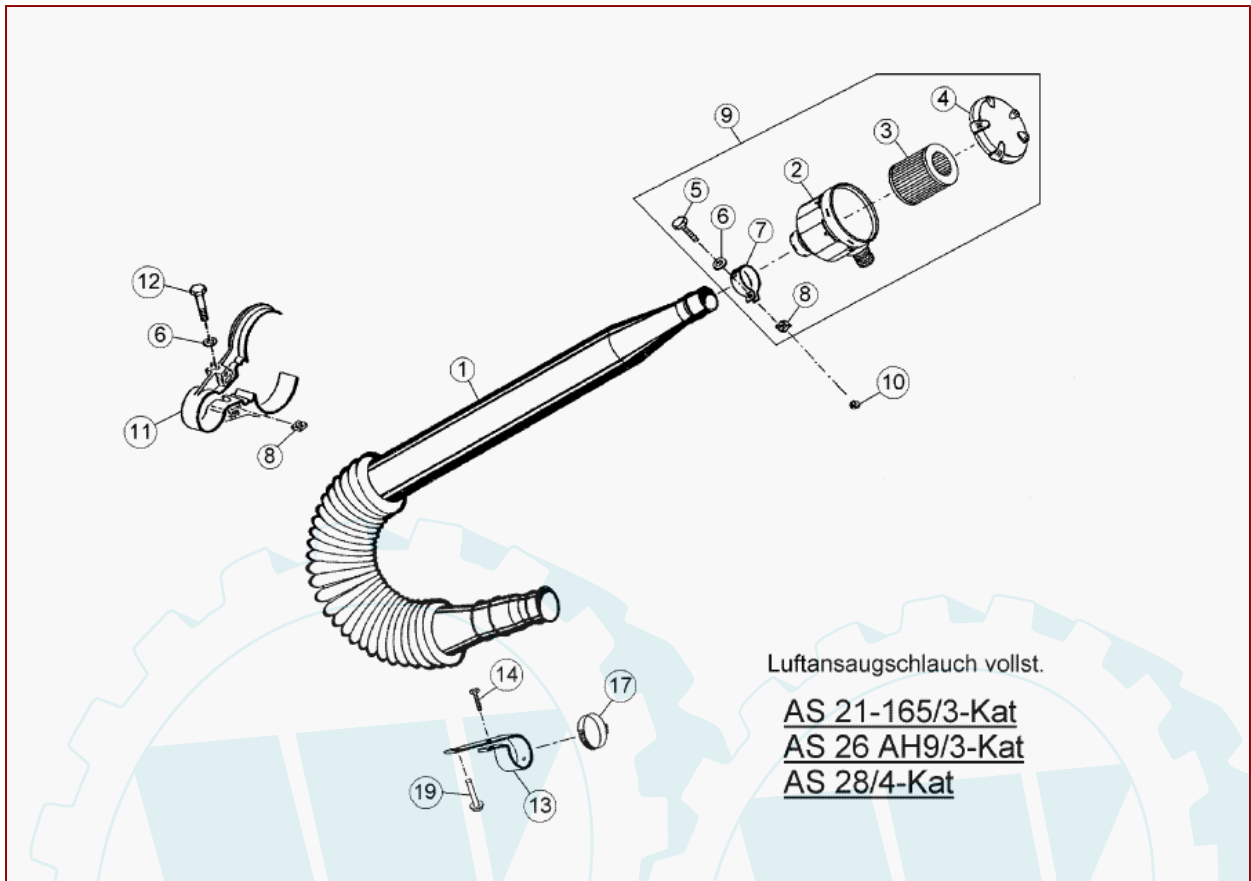

AS 28/4 Kat Enduro – ET-Dokumentation – Luftansaugschlauch vollst.

AS 28/4 Kat Enduro/ET-Dokumentation/Luftansaugschlauch vollst.

Art.-Nr.	Men...	Beschreibung	Pos	Modell	Info
E03696	1	LUFTANSAUGSCHLAUCH KOMPL.	1		
E08198	1	Ersetzt durch E07543	2		
E07545	1	FILTEREINSATZ	3		
E08180	1	DECKEL FÜR LUFTFILTER	4		
E03933	10	6kt- Schr., Gew. bis Kopf	5		
E01940	10	SCHEIBE	6		
E07547	1	ROHRSCHELLE	7		
E04225	5	4kt- Mutter	8		
E07543	1	LUFTFILTER VOLLST.	9		
E03829	10	6kt- Mutter selbstsichernd	10		
E05366	1	KLEMMHALTER	11		
E02926	10	6kt- Schraube	12		
E03388	1	HALTER	13		
E04519	3	Gew. furch. Schr.	14		
E04242	1	SCHLAUCHSCHELLE	17		
E10862	10	FLANSCHSCHRAUBE	19