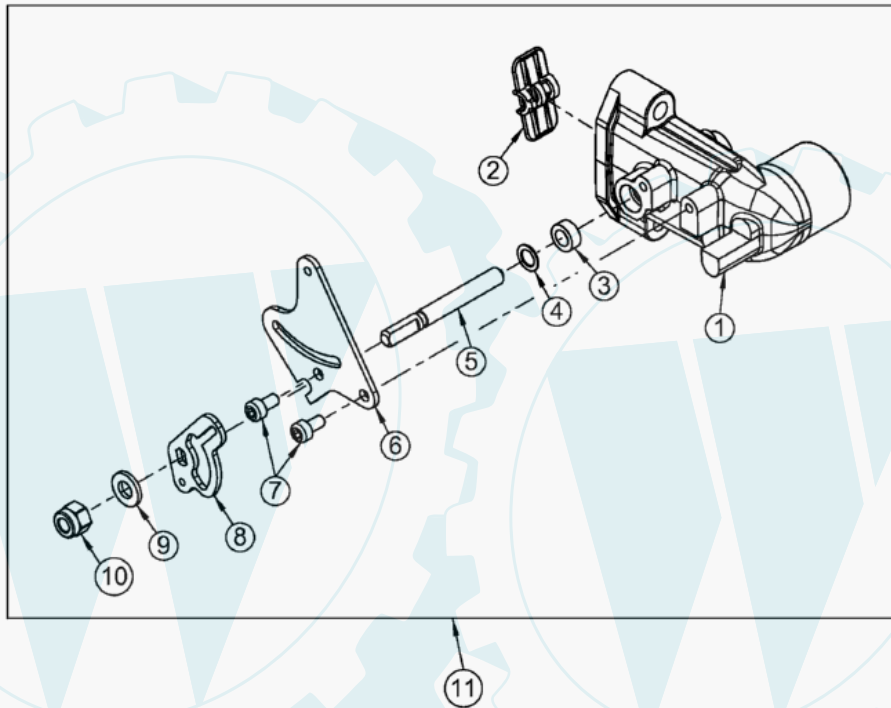

AS 28/4 Kat Enduro – ET-Dokumentation – Ansaugstutzen mit Sperrklappe

Ansaugstutzen mit Sperrklappe

AS 28/4 Kat Enduro/ET-Dokumentation/Hinterradbremse

Art.-Nr.	Men...	Beschreibung	Pos	Modell	Info
E07133	1	BETÄT.HEBEL M.DOPPELGELENKSTÜC	1		
E07106	1	Bremszug (von Betätigungshebel)	2		
E07135	2	Gew. furch. Schr., Flanschkopf	3		
E07109	1	VERTEILERGEHÄUSE	4		
E03829	10	6kt- Mutter selbstsichernd	5		
E07112	2	SCHEIBE	6		
E07113	2	SCHEIBE	7		
E03959	10	6kt- Schr., Gew. bis Kopf	8		
E07110	1	VERTEILERHALTER	9		
E04631	5	6kt- Schraube Sperrverzahnung	10		
E07105	1	BREMSZUG (VON VERTEILER)	11		
E04519	3	Gew. furch. Schr.	12		
E07131	3	Linsenflanschopschr. m.Innen6	13		
E07100	1	BREMSRINGHALTER RECHTS	14		
E07101	1	BREMSRINGHALTER LINKS	15		
E03914	20	Scheibe	16		
E07108	2	DRUCKFEDER	17		
E07097	1	BREMSRING VOLLST.	18		
E07123	1	ANSCHLAGHÜLSE	19