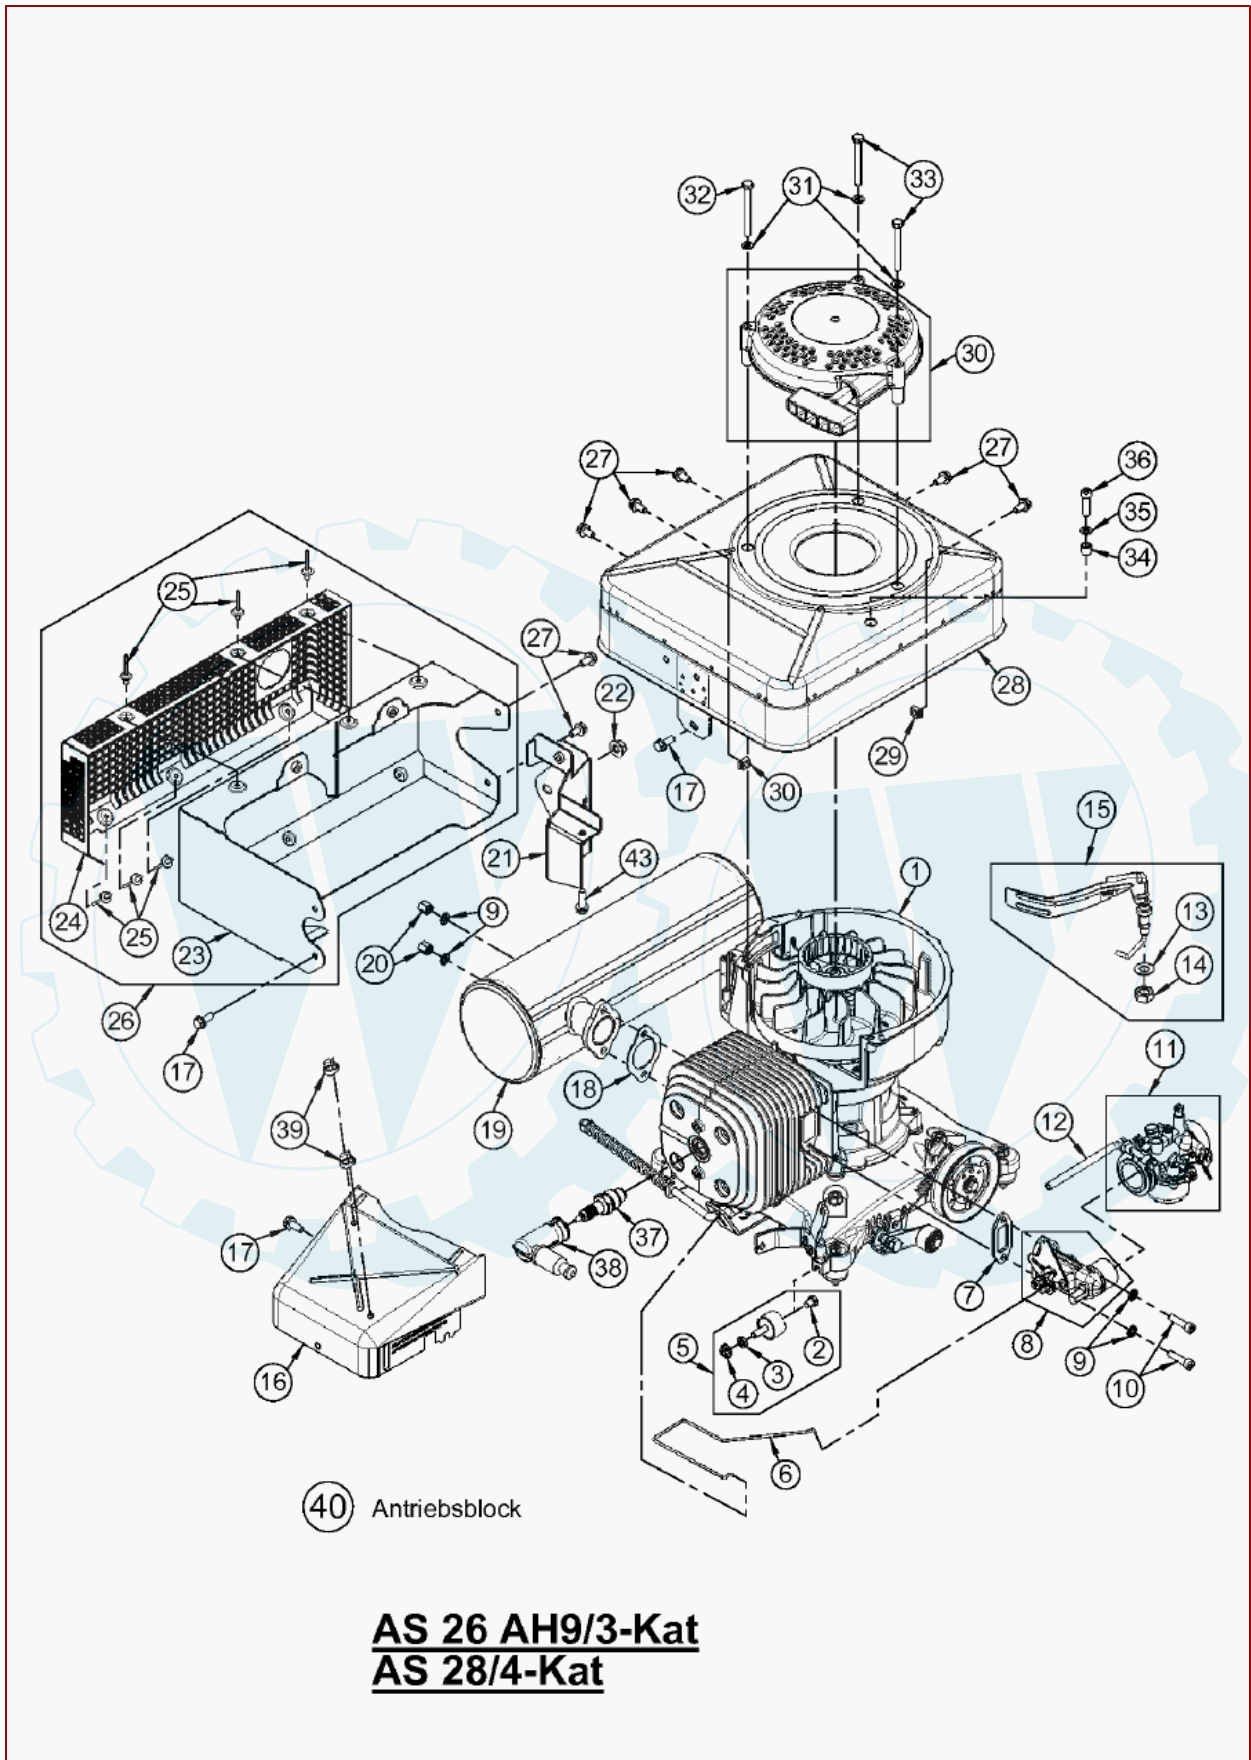

AS 28/4 Kat Enduro – ET-Dokumentation – Antriebsblock

AS 28/4 Kat Enduro/ET-Dokumentation/Messerhaube + Schutztuch

Art.-Nr.	Men...	Beschreibung	Pos	Modell	Info
E05815	1	MESSERHAUBE AS27, AS28	1		
E03914	20	Scheibe	20		
E01912	10	6kt- Mutter selbstsichernd	55		
E03957	20	Scheibe	95		
E04824	1	GUMMIELEMENT	103		
E04352	20	Zahnscheibe	104		
E01906	10	6kt- Mutter	105		
E06037	3	SPERRZAHNMUTTER	106		
E03131	1	GUMMIELEMENT	107		
E03789	20	Zahnscheibe	108		
E03915	20	6kt- Mutter	109		
E05975	3	Sperrzahnmutter	110		
E03917	10	SECHSKANTMUTTER	111		
E08283	1	GUMMIELEMENT	112		
E03910	10	6kt- Schr., Gew. bis Kopf	113		
E03132	1	GUMMIELEMENT KOMPL.	114		
E05762	1	VERSTEIFUNGSBLECH AS26, 27, 28	115		
E05759	1	SCHÜRZE AS26, AS27, AS28	116		
E05262	5	BLINDNIET	117		
E04699	1	ZUSATZBLECH	118		
E05688	1	SCHUTZBÜGEL AS26, AS27, AS28	119		
E05689	1	Bespannung AS26, AS27, AS28	120		
E05435	1	ROHRBÜGELHALTER	121		
E05453	1	KNOPFBOLZEN	122		
E05436	1	KNOPFHÜLSE	123		
E02949	10	6kt- Schr., Gew. bis Kopf	124		
E07269	6	6Kt Mutter selbsts. Kunststoff	125		
E05520	1	SCHUTZBÜGEL VOLLST. AS26,27,28	126