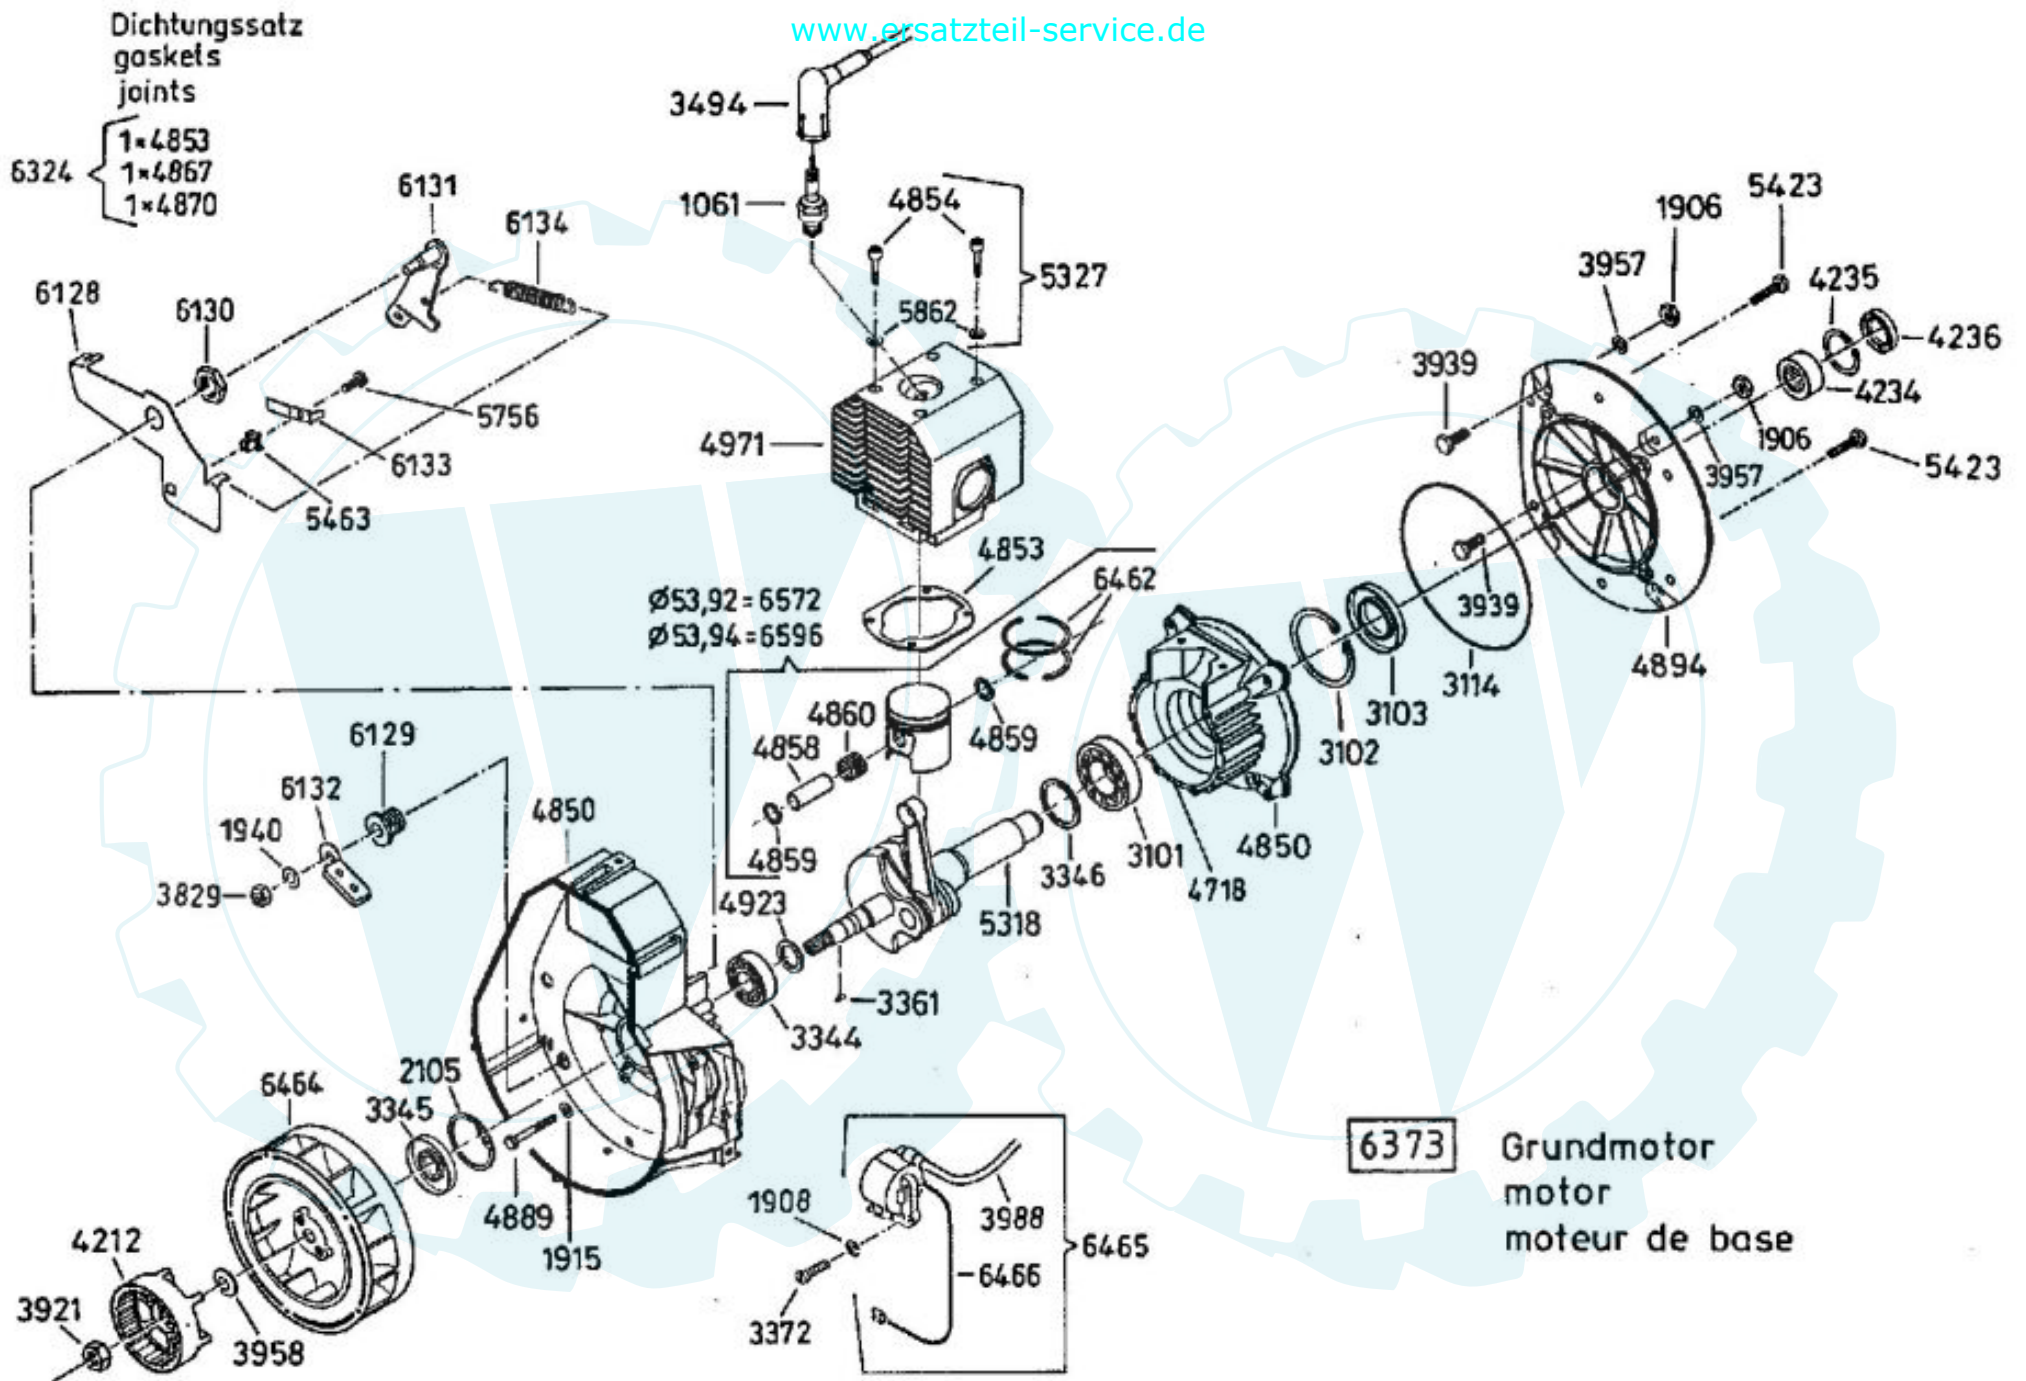

**6372** Antriebsblock  
driving unit  
moteur complet

6374 Vergaser kompl.  
mit Ansaugstutzen

AS 45 B2/3

Bei Bestellung von Einzelteilen  
des Vergasers, ist die auf dem  
Vergasergehäuse eingeschlagene  
Vergasernummer zusätzlich zur  
Ersatzteilnummer anzugeben.

When ordering parts for carburetor,  
please state marked number  
additionally to spare part number.

Pour commander des pièces des  
carburateurs, il faut indiquer  
le numéro de la pièce de rechange  
plus le numéro marqué.