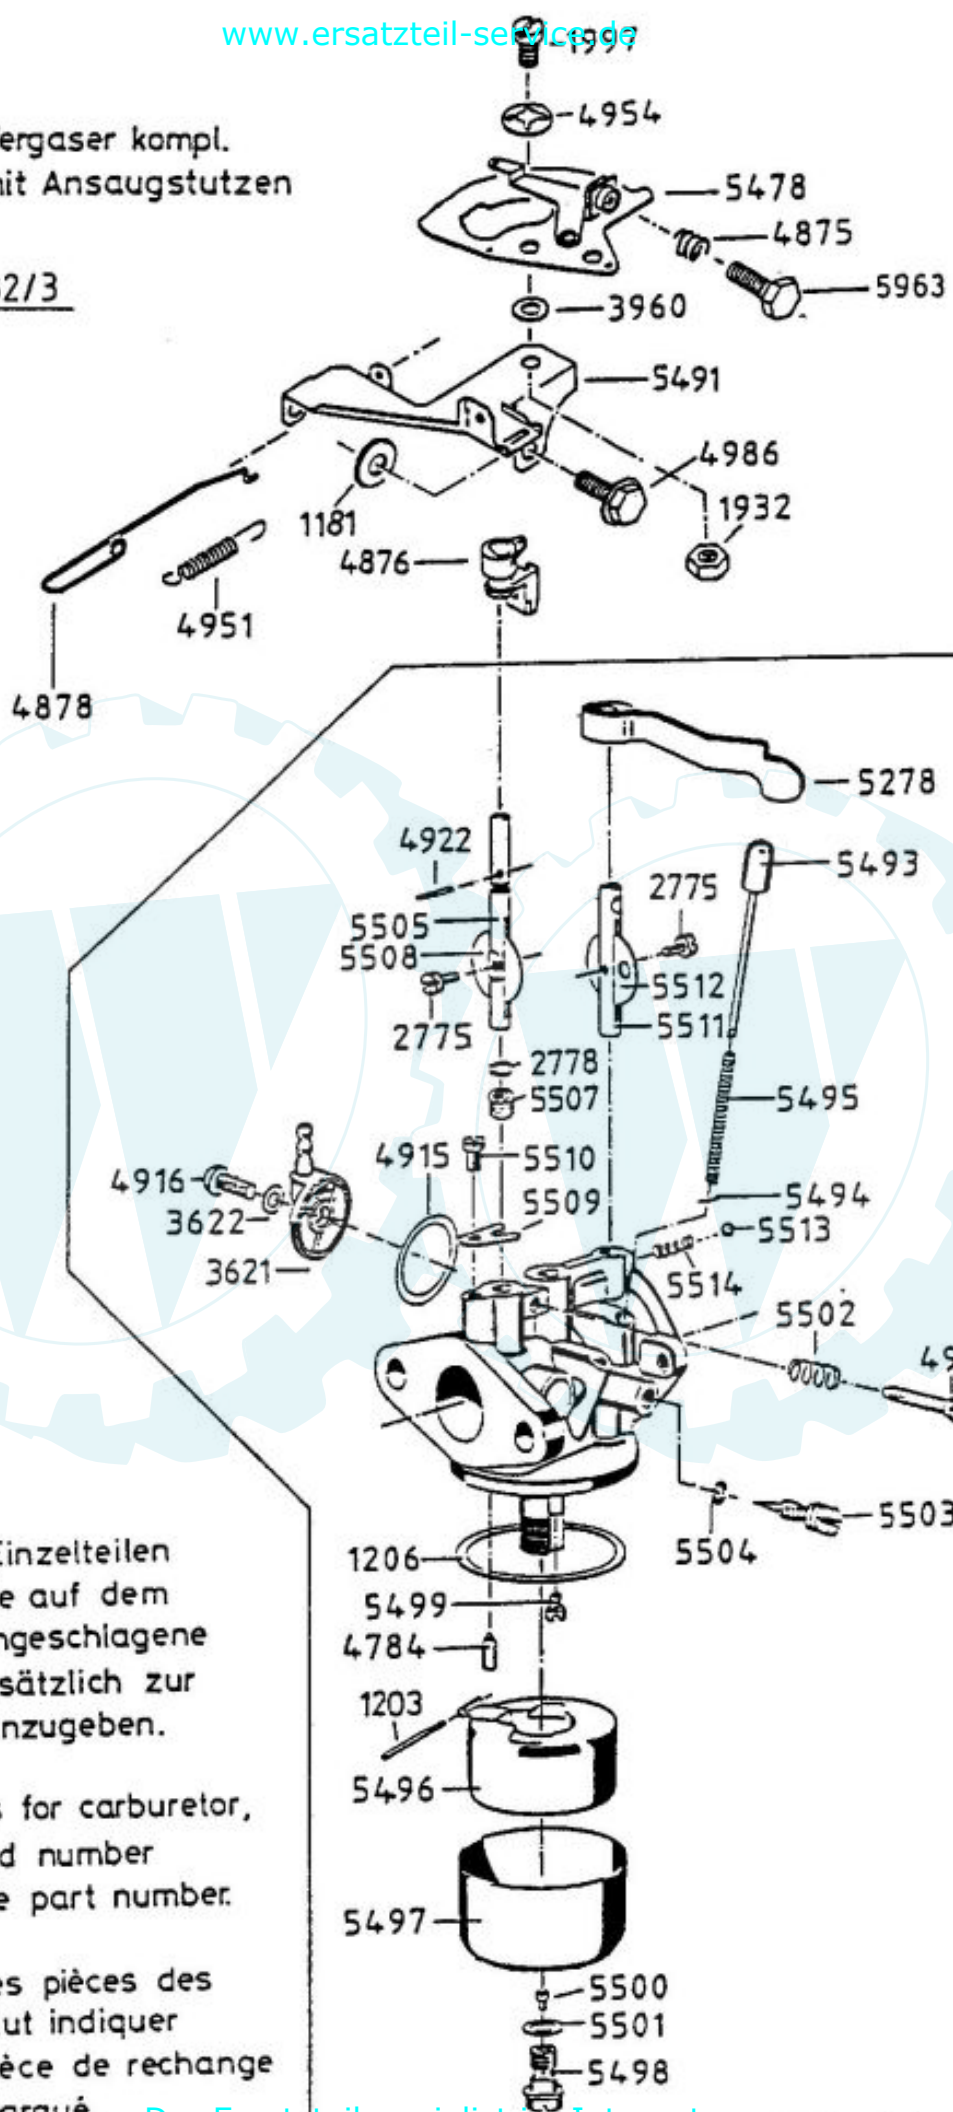

**6372** Antriebsblock  
driving unit  
moteur complet

6374 Vergaser kompl.  
mit Ansaugstutzen

AS 45 B2/3

Bei Bestellung von Einzelteilen  
des Vergasers, ist die auf dem  
Vergasergehäuse eingeschlagene  
Vergasernummer zusätzlich zur  
Ersatzteilnummer anzugeben.

When ordering parts for carburetor,  
please state marked number  
additionally to spare part number.

Pour commander des pièces des  
carburateurs, il faut indiquer  
le numéro de la pièce de rechange  
plus le numéro marqué.