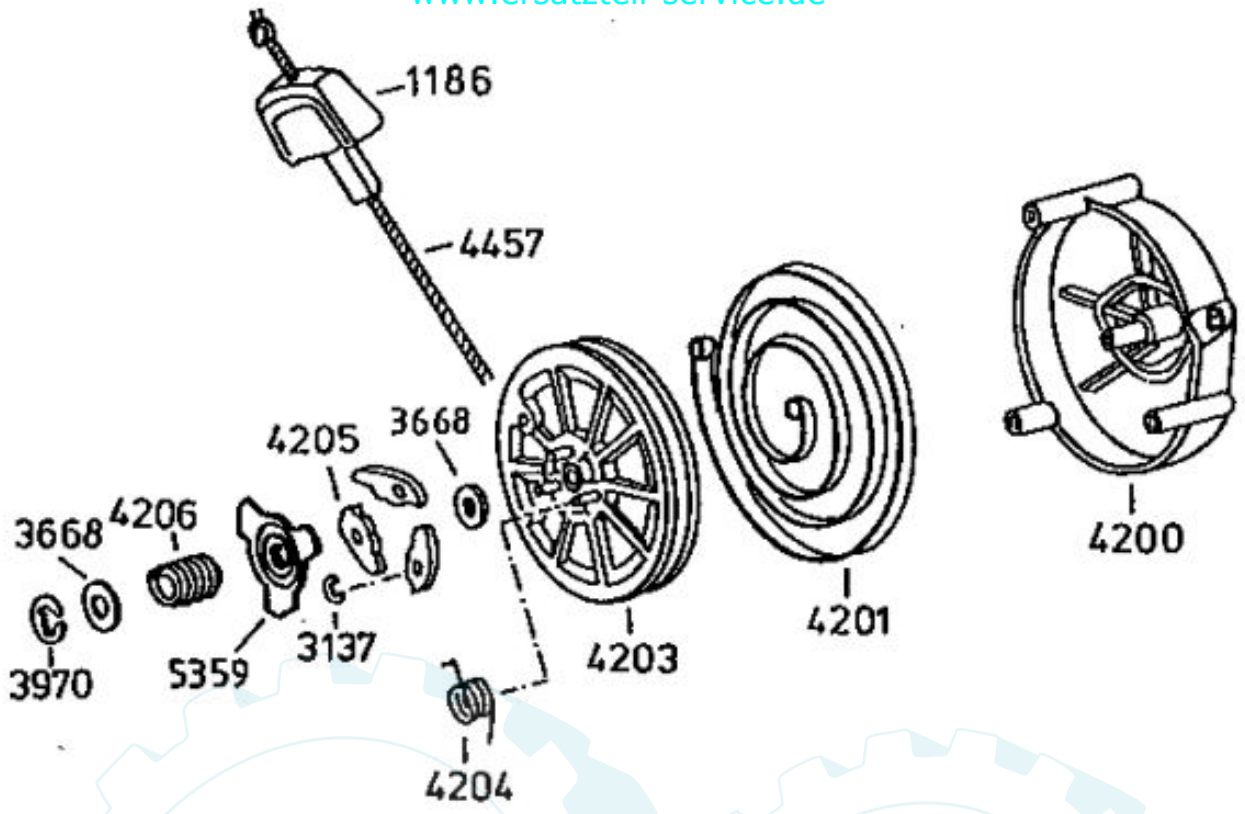

6137 Antriebsblock
driving unit
moteur complet

AS 53 B5
AS 53 B5 R

AS 53 B5
 AS 53 B5 R=(...)

Bei Ersatzteilbestellungen geben Sie bitte
 die Mähertype und die Ersatzteil-Nr. an.
 Bestellbeispiel für Reibring:
 AS 53 B5 R / 4332

AS 53 B5
 AS 53 B5 R=(.....)

Bei Ersatzteilbestellungen geben Sie bitte
 die Mähertypen und die Ersatzteil-Nr. an.
 Bestellbeispiel für Kupplungshebel:
 AS 53 B5/6164 oder AS 53 B5 R/4191

AS 53 B5/B5R

4199

3632

- Rutschkupplung ohne Messer
- friction clutch without blade
- l'embrayage à friction sans lame

AS 53 B5/ B5R