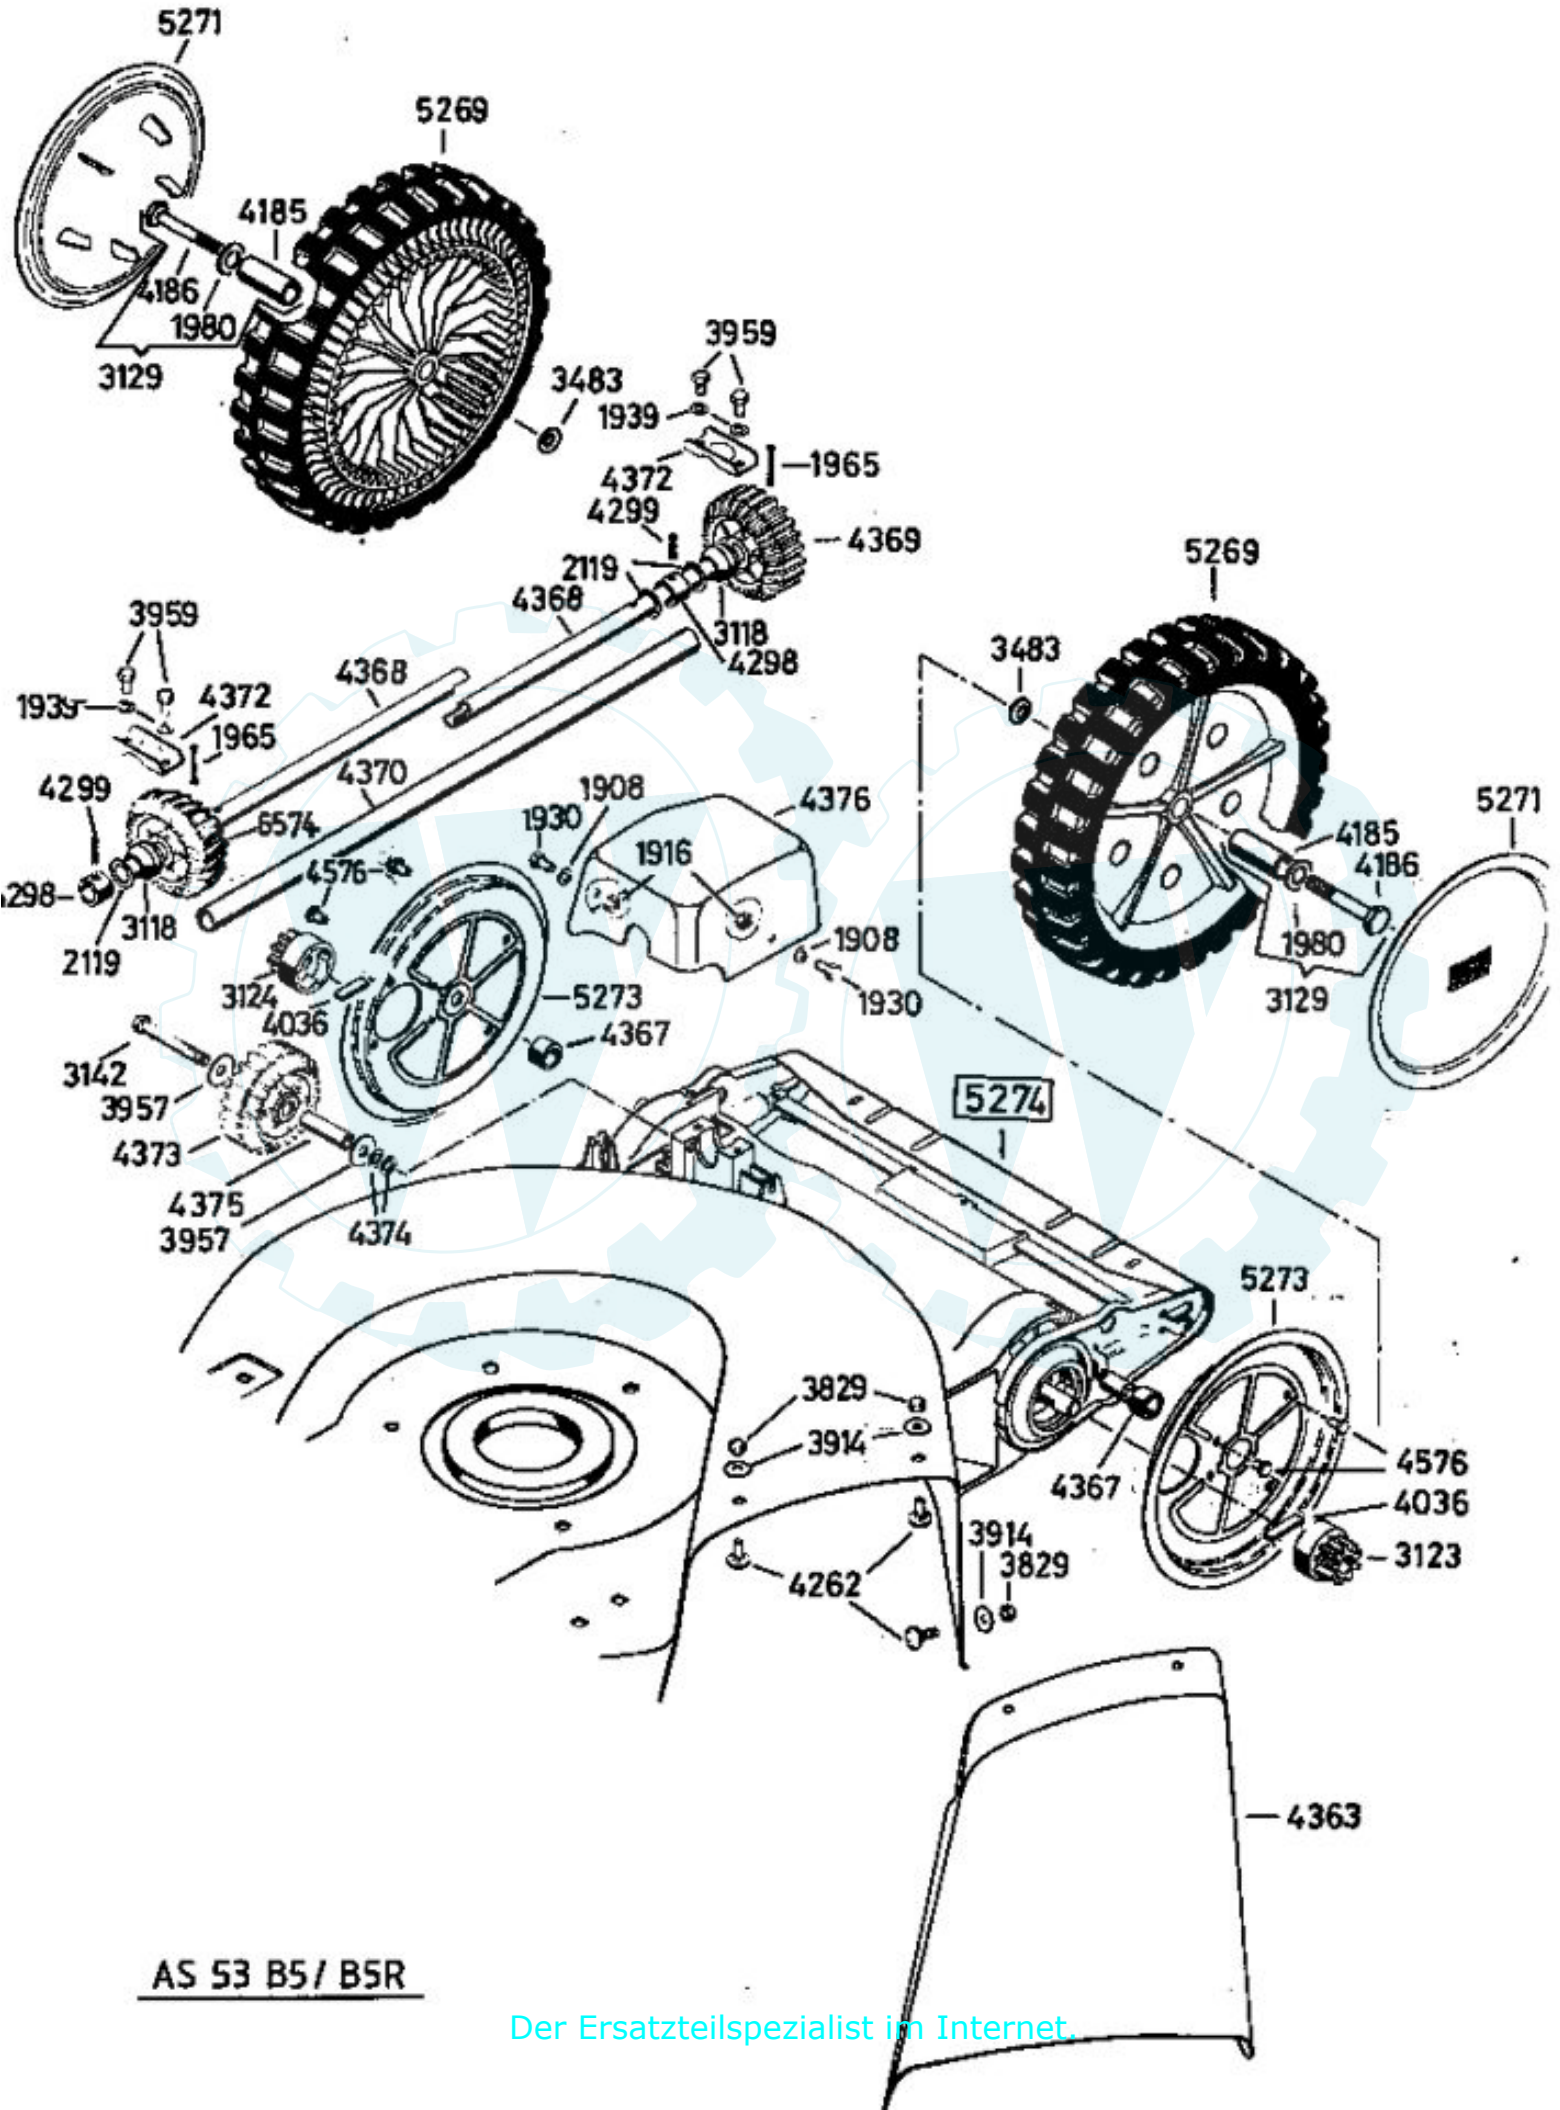

6137 Antriebsblock
driving unit
moteur complet

AS 53 B5
AS 53 B5 R

AS 53 B5
 AS 53 B5 R=(...)

Bei Ersatzteilbestellungen geben Sie bitte
 die Mähertype und die Ersatzteil-Nr. an.
 Bestellbeispiel für Reibring:
 AS 53 B5 R / 4332

AS 53 B5
 AS 53 B5 R=(.....)

Bei Ersatzteilbestellungen geben Sie bitte
 die Mähertypen und die Ersatzteil-Nr. an.
 Bestellbeispiel für Kupplungshebel:
 AS 53 B5/6164 oder AS 53 B5 R/4191

AS 53 B5/B5R

4199

3632

- Rutschkupplung ohne Messer
- friction clutch without blade
- l'embrayage à friction sans lame

AS 53 B5/ B5R