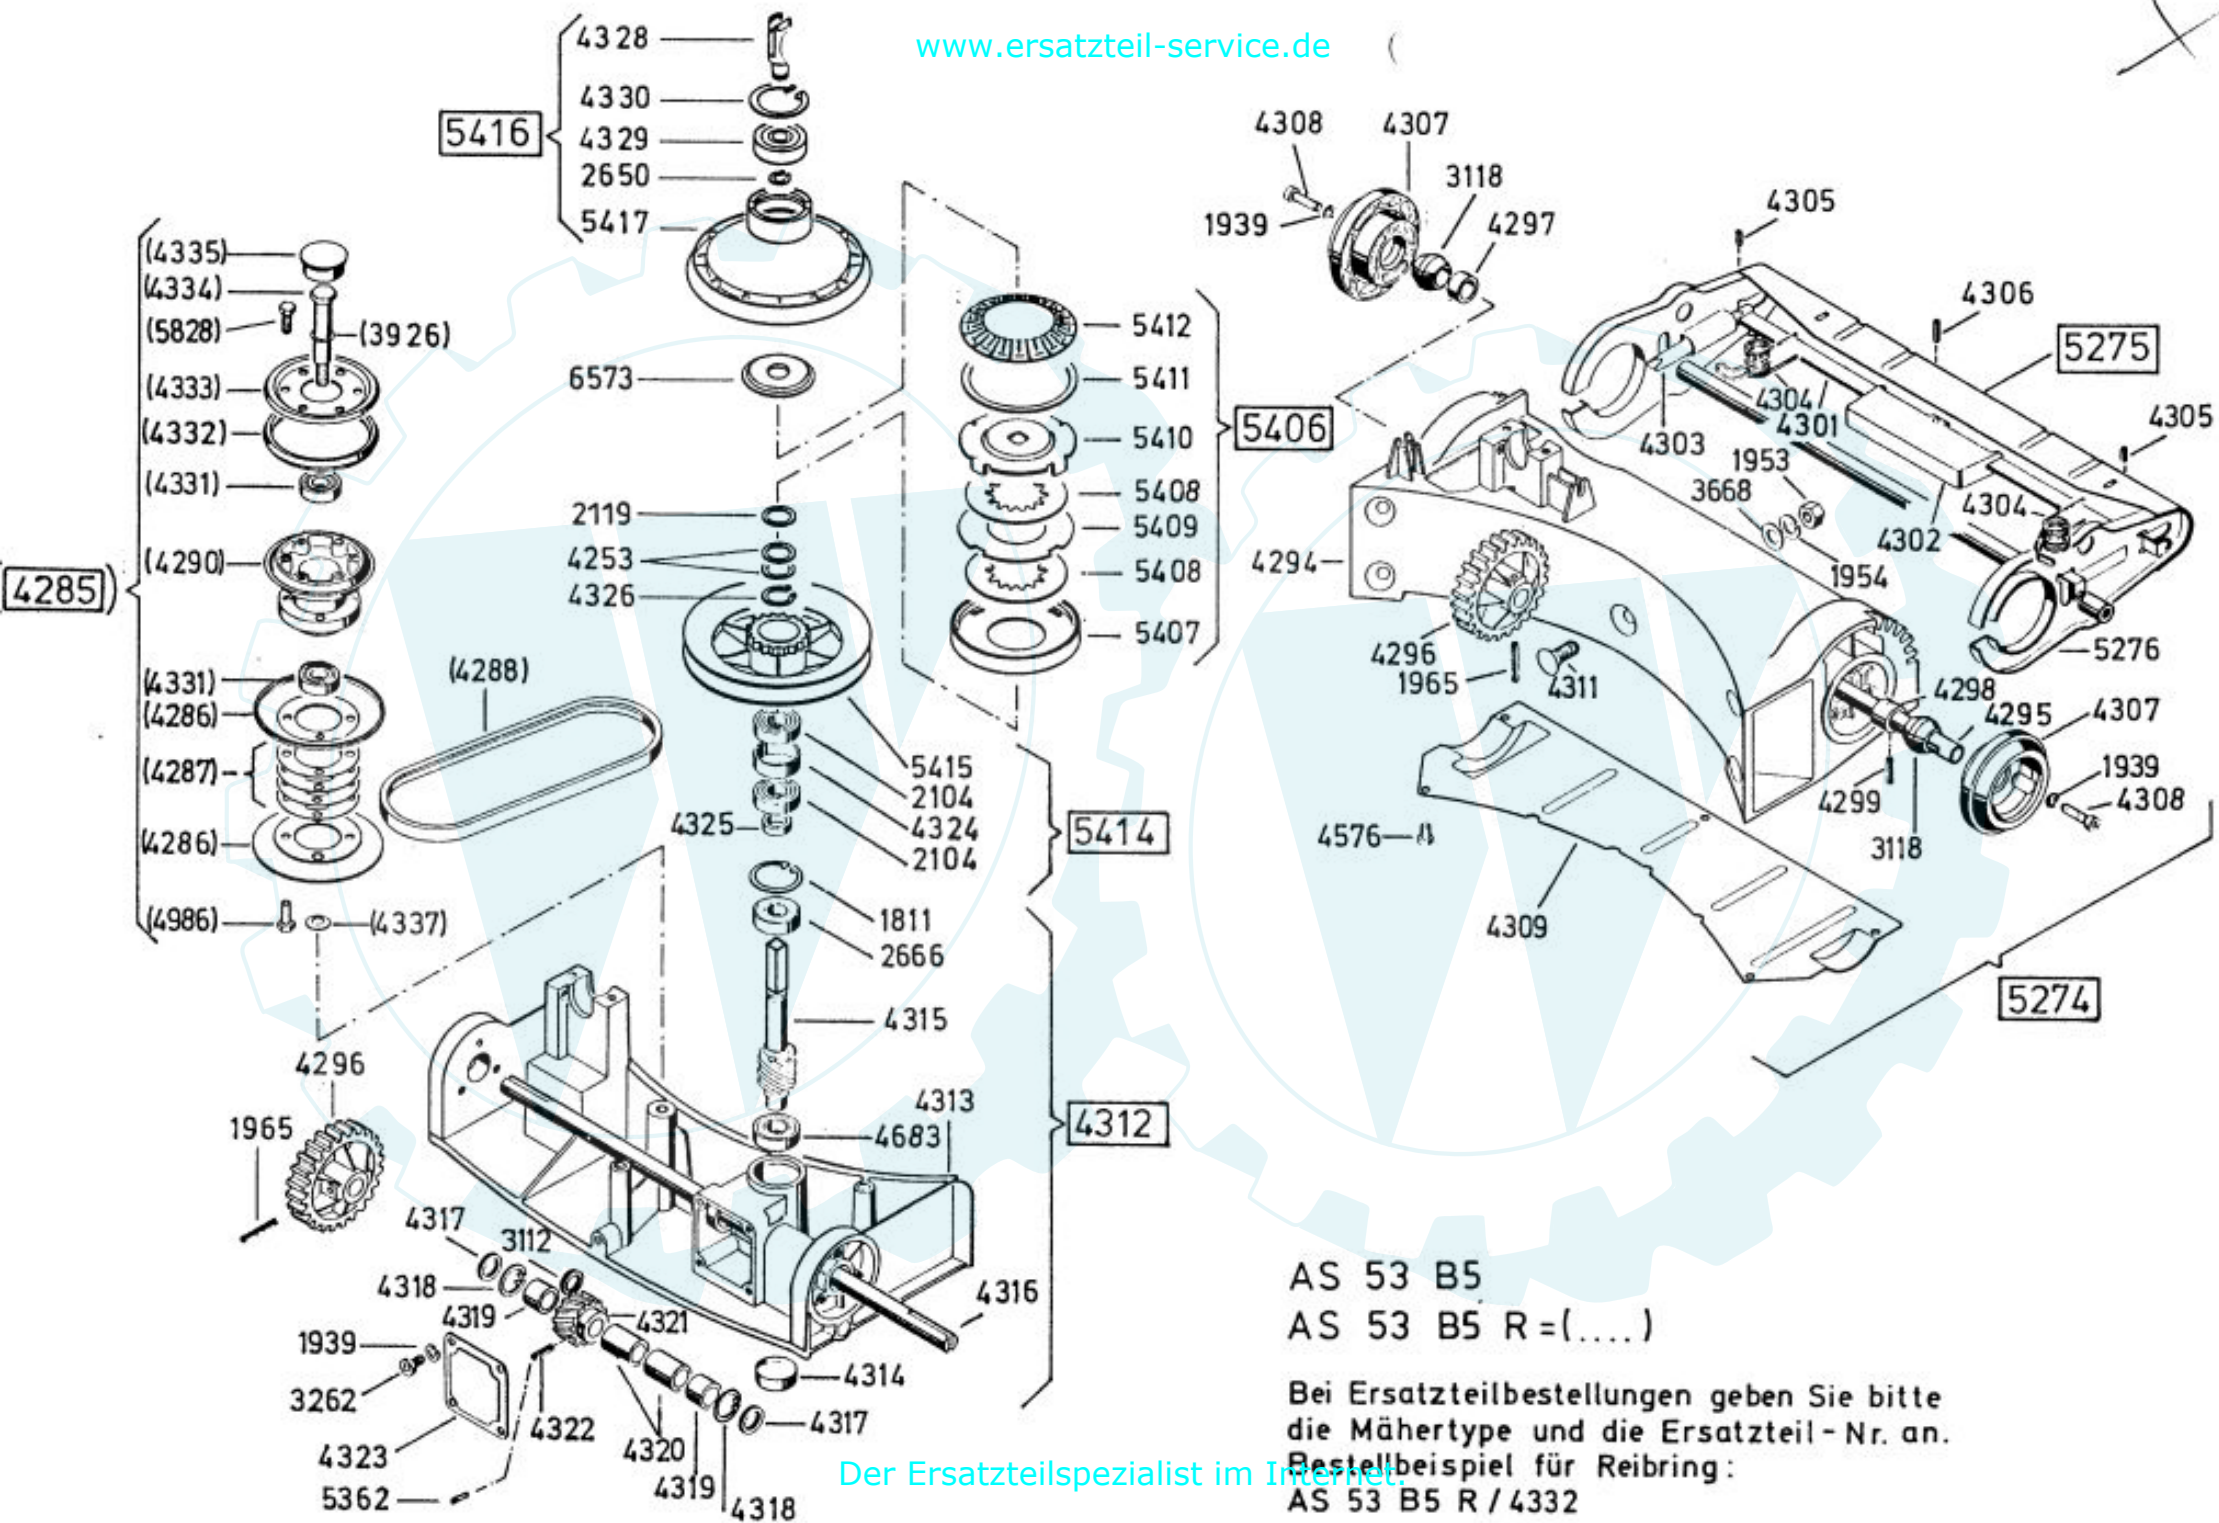

6137 Antriebsblock
driving unit
moteur complet

AS 53 B5
AS 53 B5 R

AS 53 B5
 AS 53 B5 R=(...)

Bei Ersatzteilbestellungen geben Sie bitte
 die Mähertype und die Ersatzteil-Nr. an.
 Bestellbeispiel für Reibring:
 AS 53 B5 R / 4332

AS 53 B5
 AS 53 B5 R=(.....)

Bei Ersatzteilbestellungen geben Sie bitte
 die Mähertypen und die Ersatzteil-Nr. an.
 Bestellbeispiel für Kupplungshebel:
 AS 53 B5/6164 oder AS 53 B5 R/4191

AS 53 B5/B5R

4199

3632

- Rutschkupplung ohne Messer
- friction clutch without blade
- l'embrayage à friction sans lame

AS 53 B5/ B5R