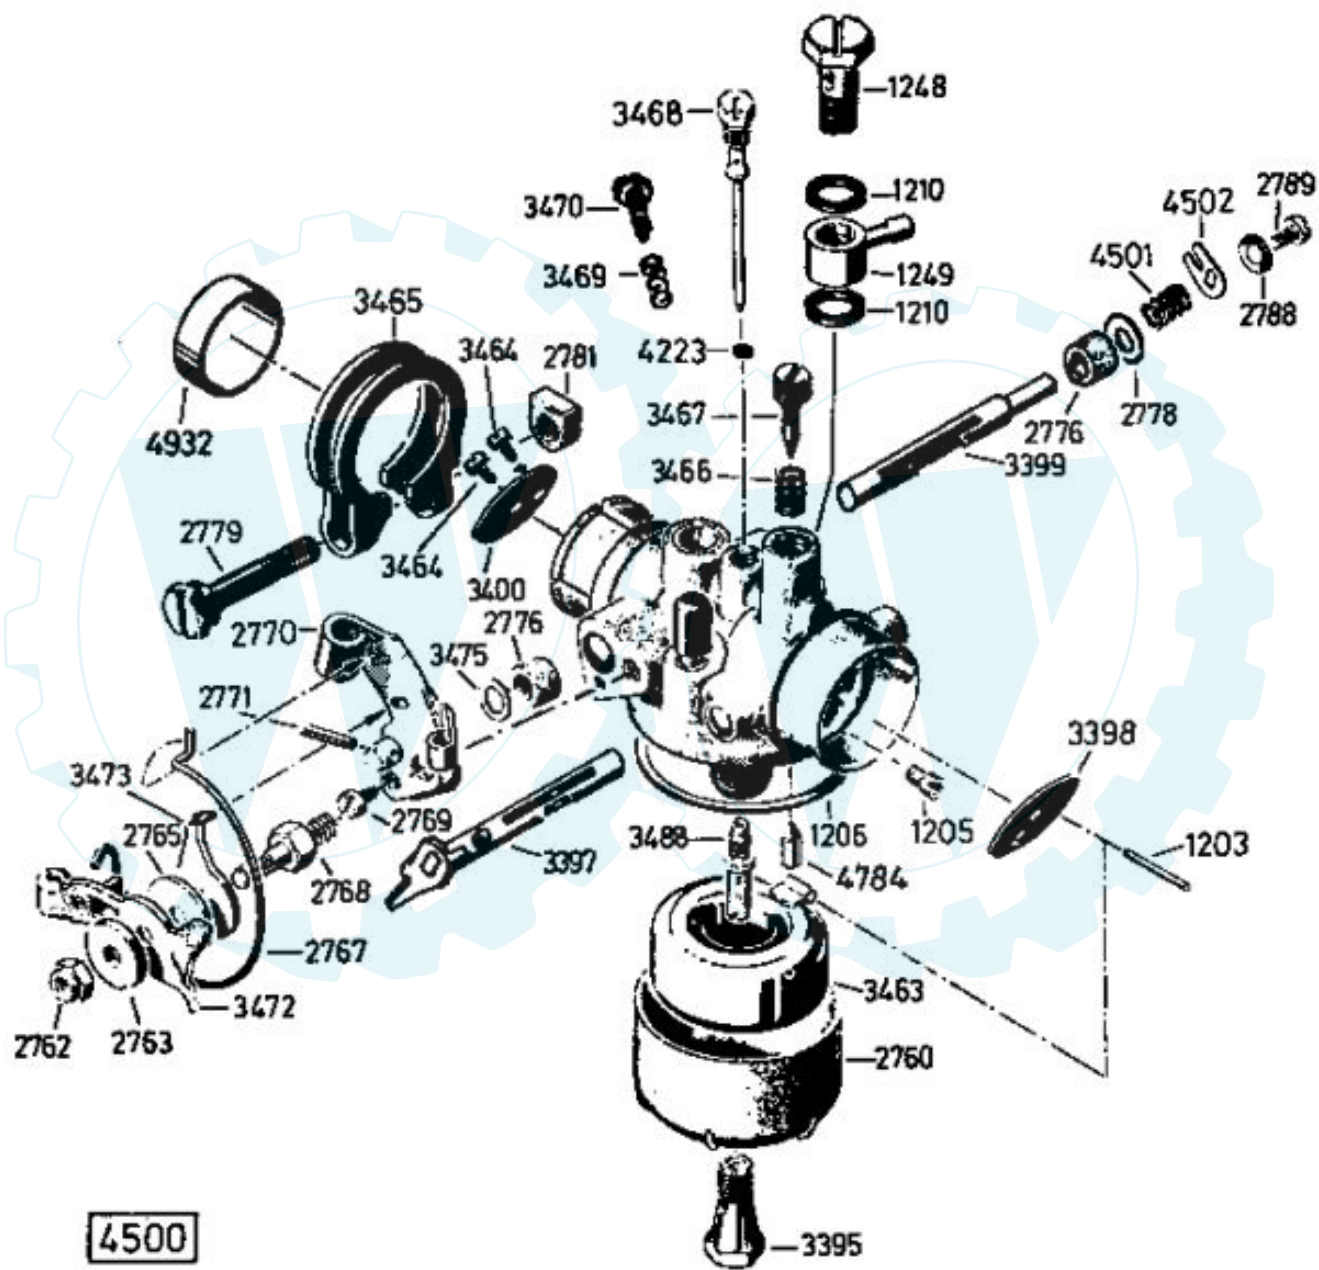

6137 Antriebsblock
driving unit
moteur complet

AS 53 B5
AS 53 B5 R

AS 53 B5
 AS 53 B5 R=(...)

Bei Ersatzteilbestellungen geben Sie bitte
 die Mähertype und die Ersatzteil-Nr. an.
 Bestellbeispiel für Reibring:
 AS 53 B5 R / 4332

AS 53 B5
 AS 53 B5 R=(.....)

Bei Ersatzteilbestellungen geben Sie bitte
 die Mähertypen und die Ersatzteil-Nr. an.
 Bestellbeispiel für Kupplungshebel:
 AS 53 B5/6164 oder AS 53 B5 R/4191

AS 53 B5/B5R

4199

3632

- Rutschkupplung ohne Messer
- friction clutch without blade
- l'embrayage à friction sans lame

AS 53 B5/ B5R