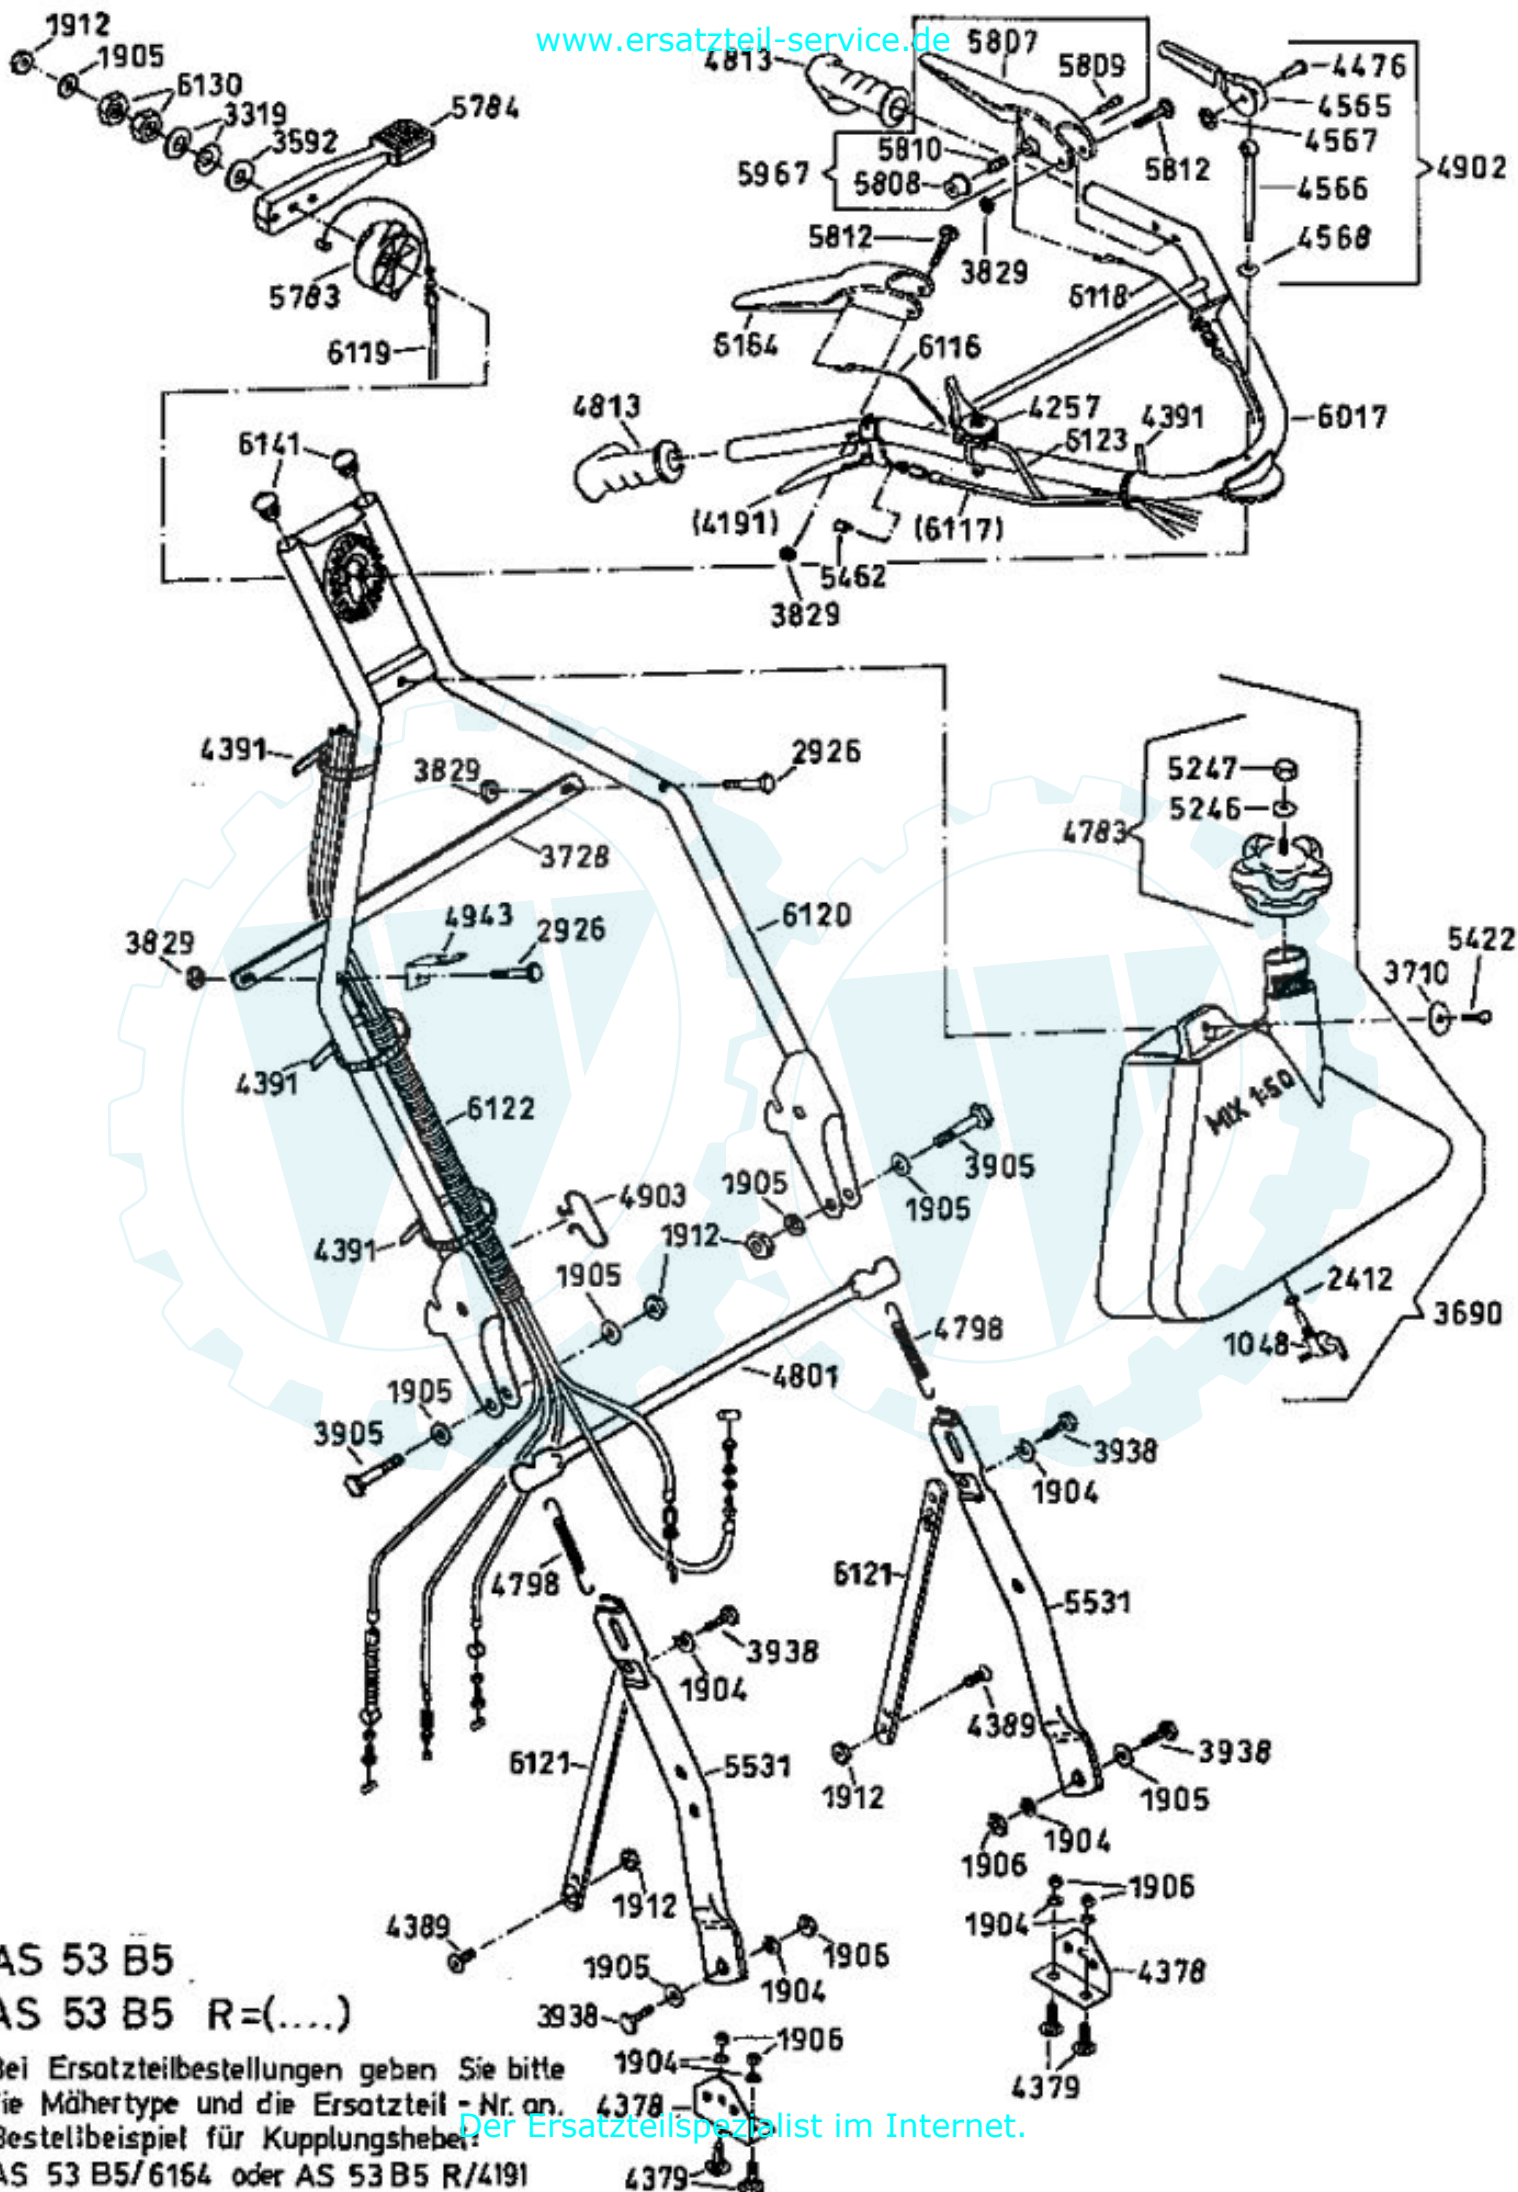

6137 Antriebsblock
driving unit
moteur complet

AS 53 B5
AS 53 B5 R

AS 53 B5
 AS 53 B5 R=(...)

Bei Ersatzteilbestellungen geben Sie bitte
 die Mähertype und die Ersatzteil-Nr. an.
 Bestellbeispiel für Reibring:
 AS 53 B5 R / 4332

AS 53 B5
 AS 53 B5 R=(.....)

Bei Ersatzteilbestellungen geben Sie bitte
 die Mähertypen und die Ersatzteil-Nr. an.
 Bestellbeispiel für Kupplungshebel:
 AS 53 B5/6164 oder AS 53 B5 R/4191

AS 53 B5/B5R

4199

3632

- Rutschkupplung ohne Messer
- friction clutch without blade
- l'embrayage à friction sans lame

AS 53 B5/ B5R