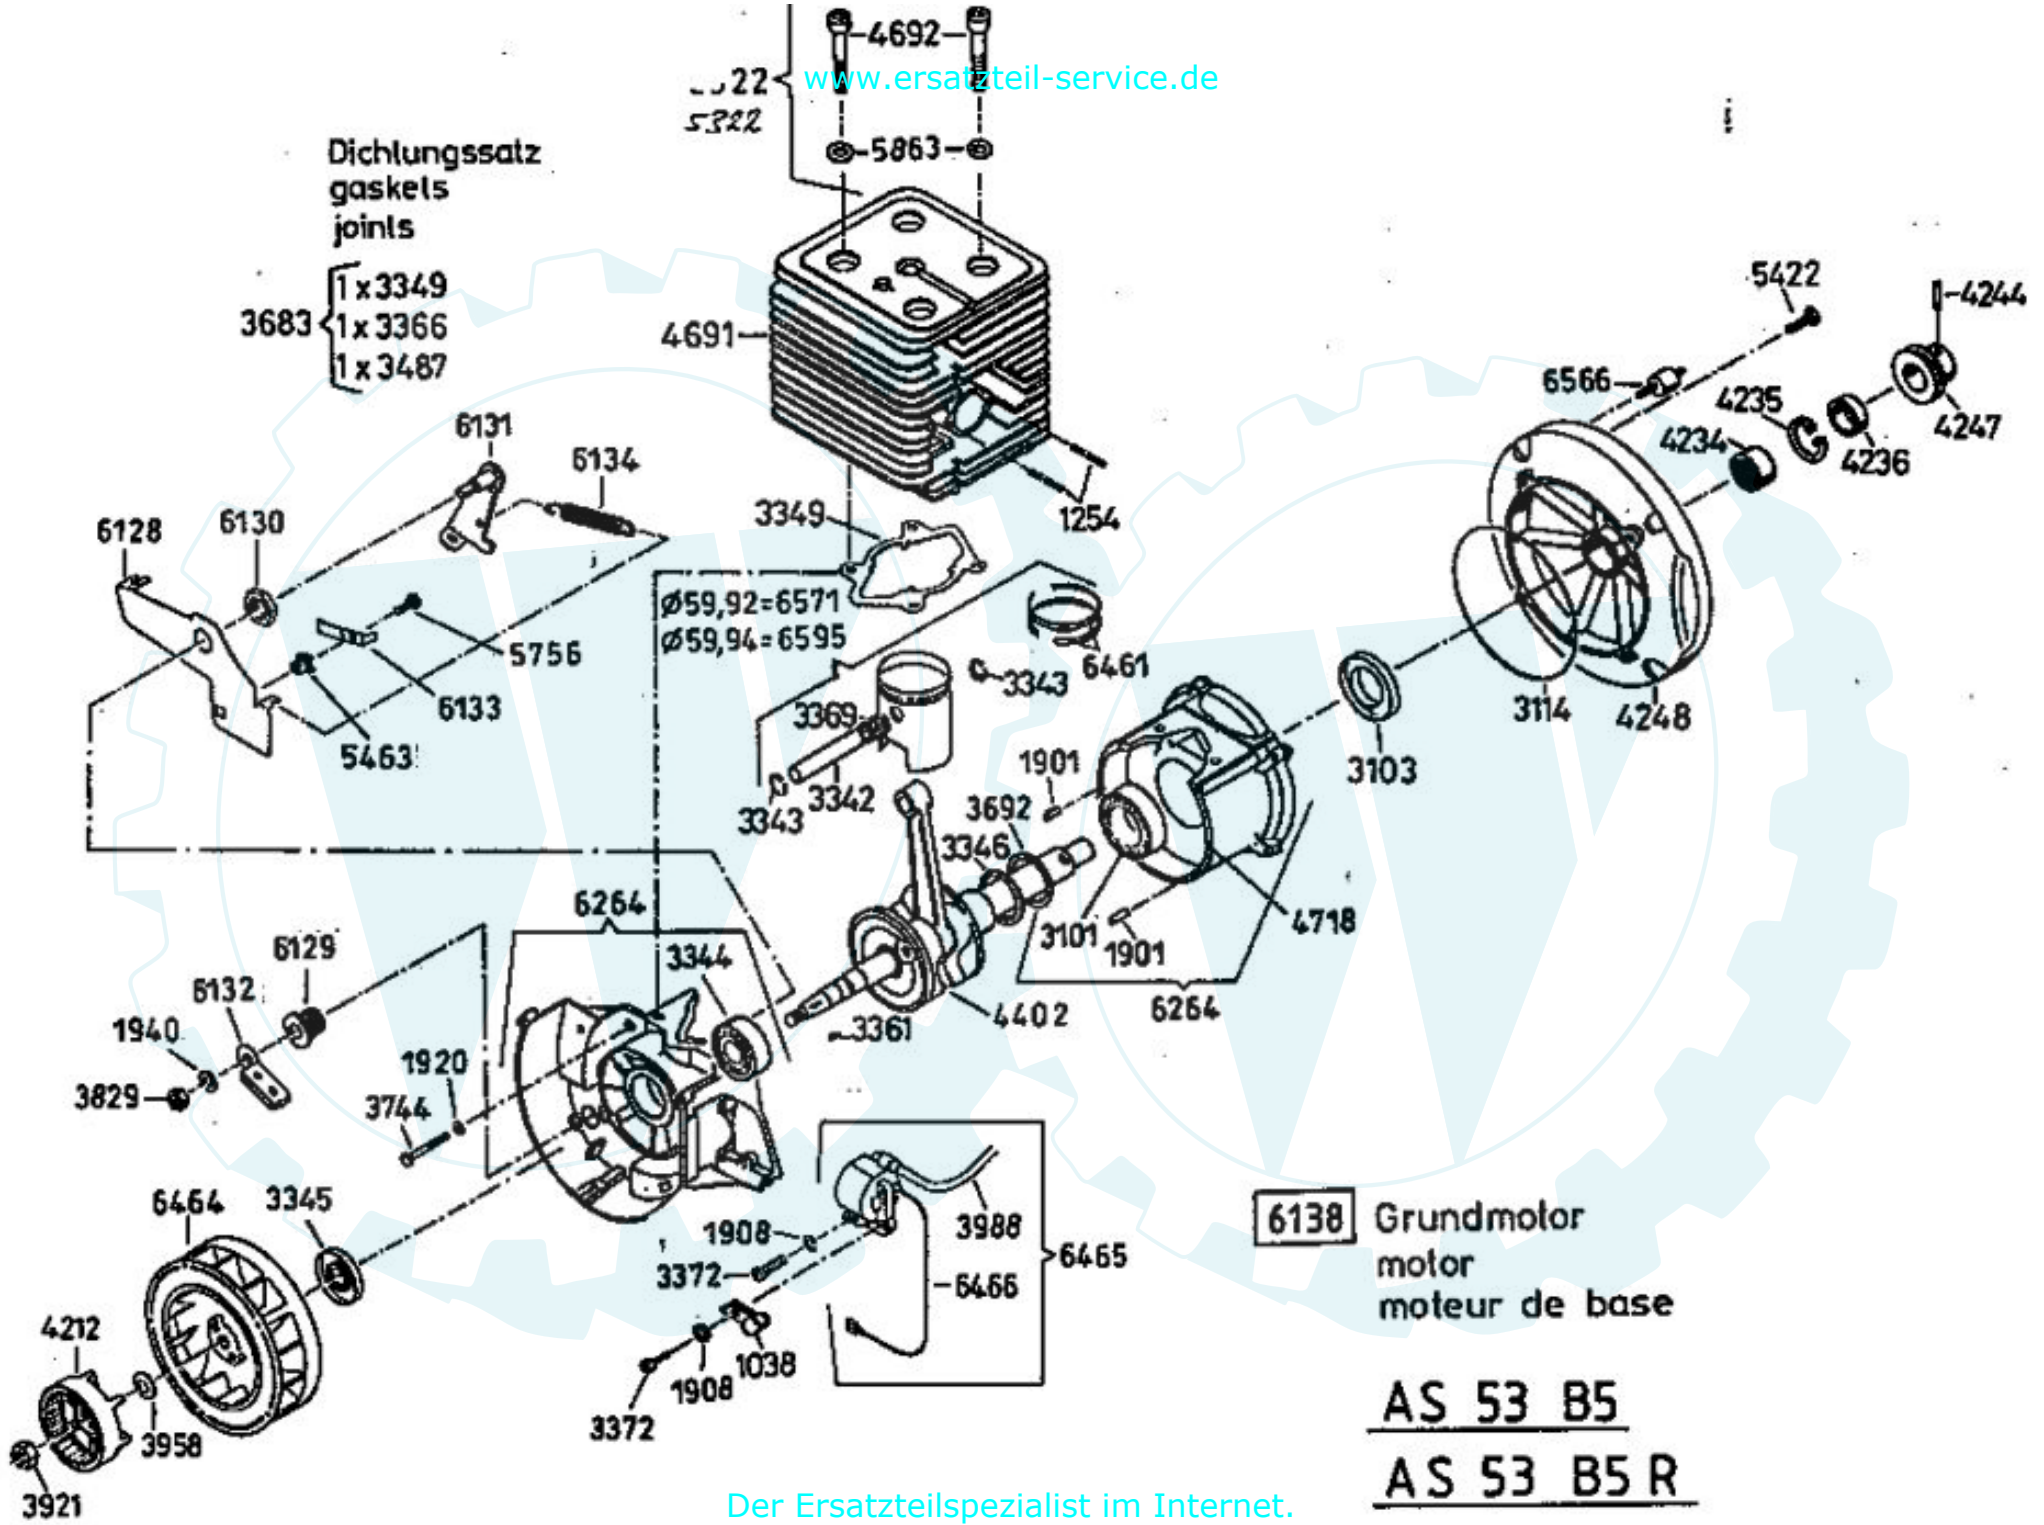

6137 Antriebsblock
driving unit
moteur complet

AS 53 B5
AS 53 B5 R

AS 53 B5
 AS 53 B5 R=(...)

Bei Ersatzteilbestellungen geben Sie bitte
 die Mähertype und die Ersatzteil-Nr. an.
 Bestellbeispiel für Reibring:
 AS 53 B5 R / 4332

AS 53 B5
 AS 53 B5 R=(.....)

Bei Ersatzteilbestellungen geben Sie bitte
 die Mähertypen und die Ersatzteil-Nr. an.
 Bestellbeispiel für Kupplungshebel:
 AS 53 B5/6164 oder AS 53 B5 R/4191

AS 53 B5/B5R

4199

3632

- Rutschkupplung ohne Messer
- friction clutch without blade
- l'embrayage à friction sans lame

AS 53 B5/ B5R