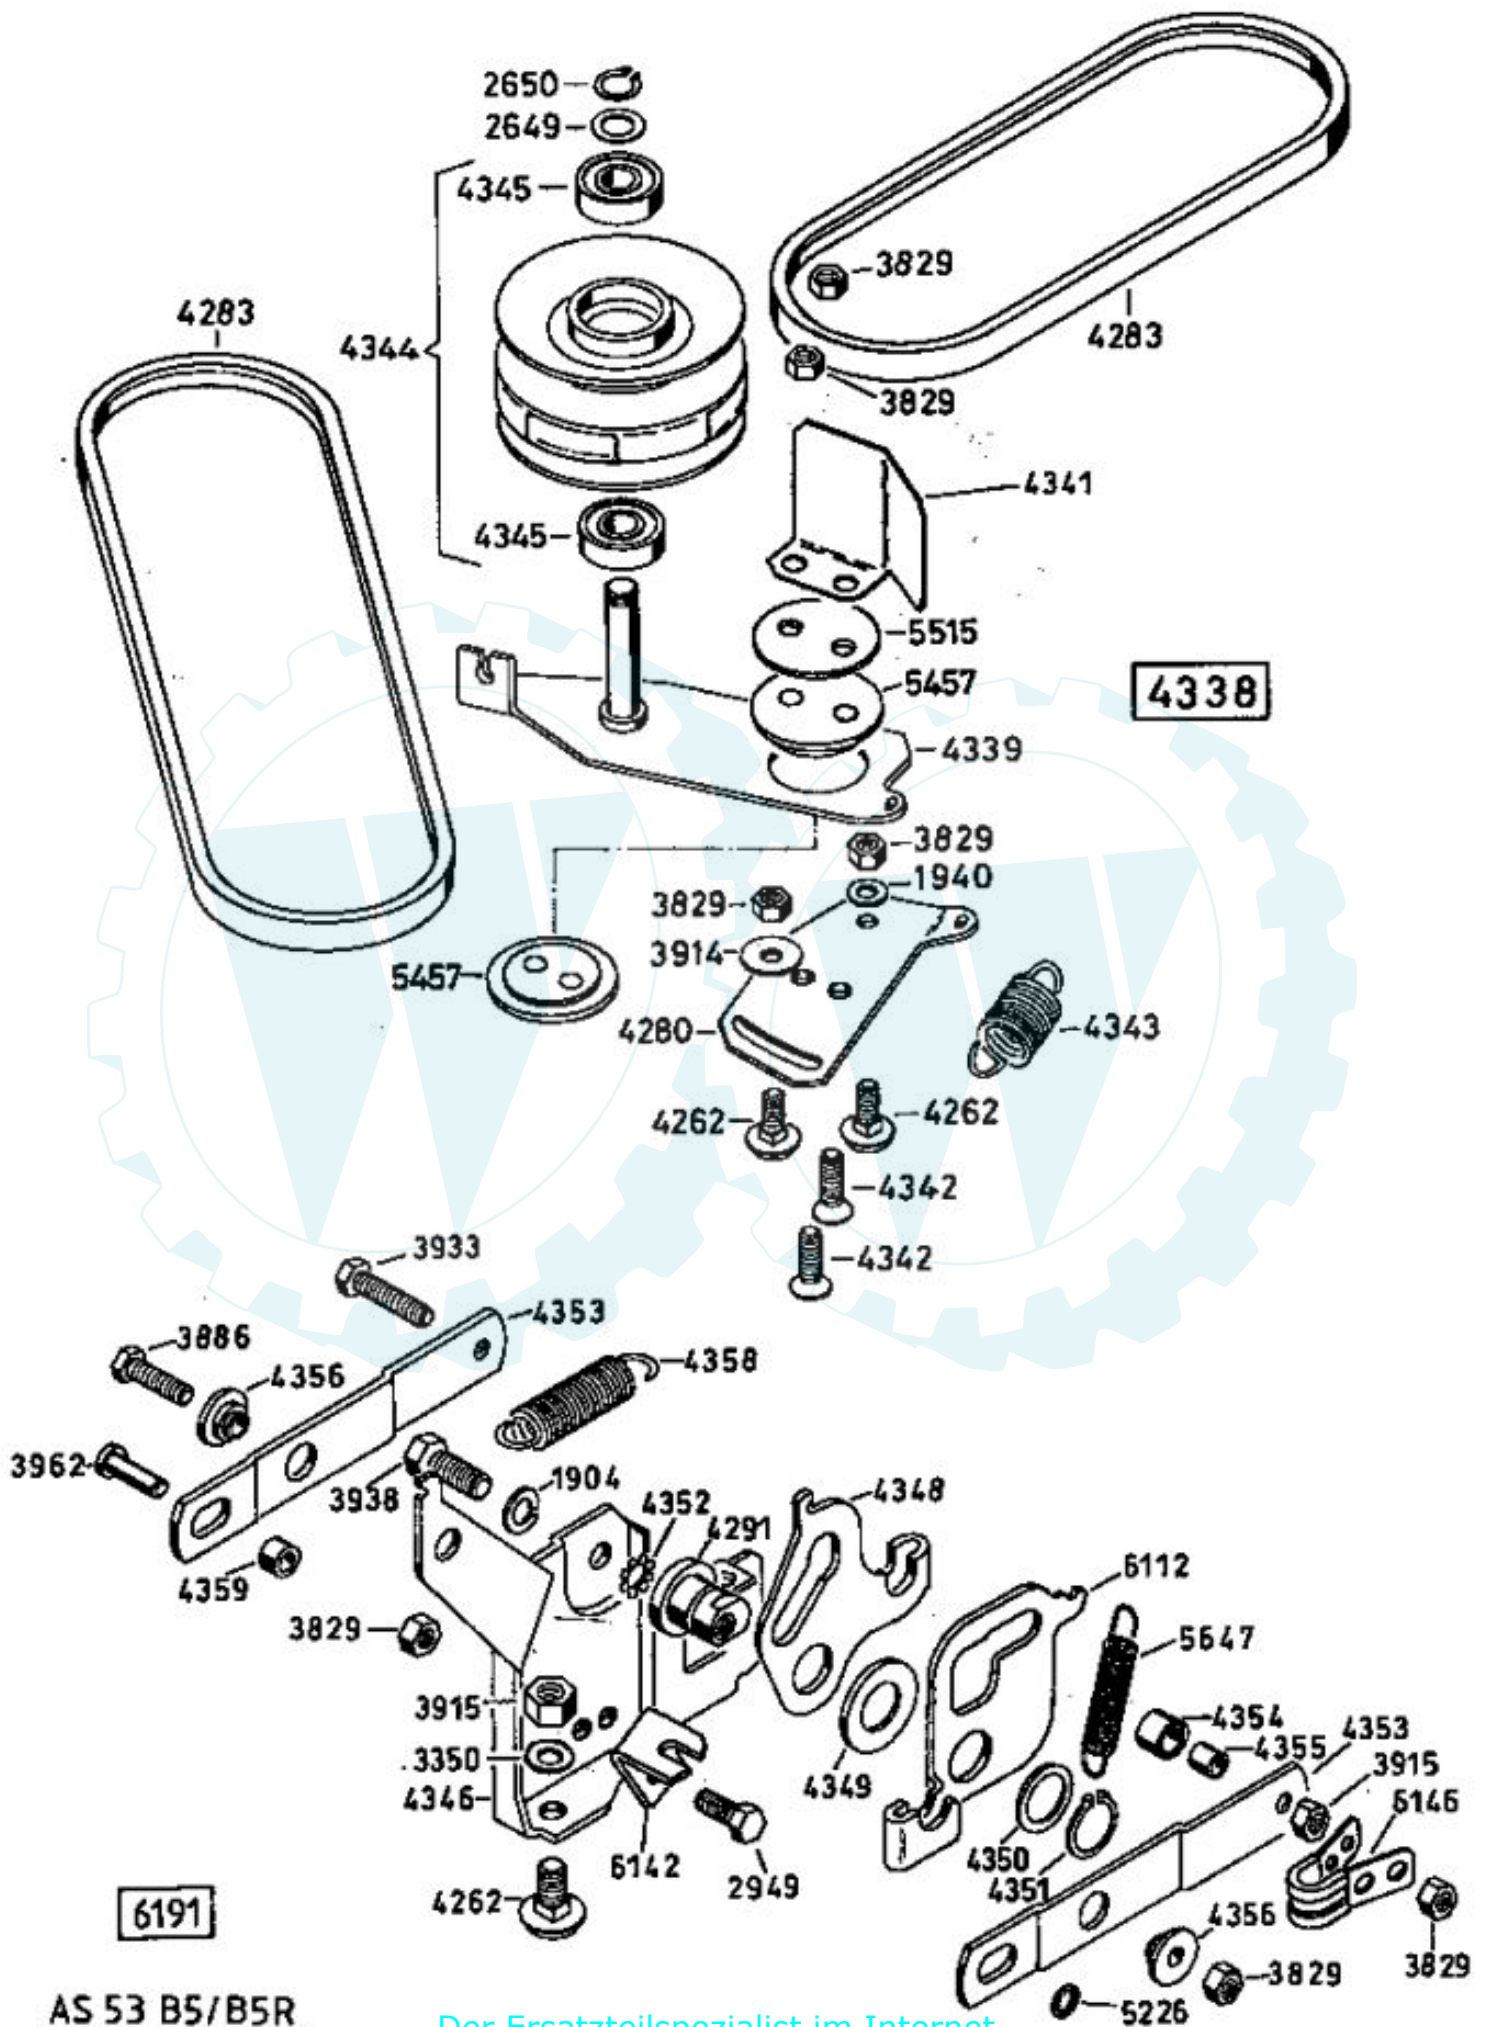

6137 Antriebsblock
driving unit
moteur complet

AS 53 B5
AS 53 B5 R

AS 53 B5
 AS 53 B5 R=(...)

Bei Ersatzteilbestellungen geben Sie bitte
 die Mähertype und die Ersatzteil-Nr. an.
 Bestellbeispiel für Reibring:
 AS 53 B5 R / 4332

AS 53 B5
 AS 53 B5 R=(.....)

Bei Ersatzteilbestellungen geben Sie bitte
 die Mähertypen und die Ersatzteil-Nr. an.
 Bestellbeispiel für Kupplungshebel:
 AS 53 B5/6164 oder AS 53 B5 R/4191

AS 53 B5/B5R

4199

3632

- Rutschkupplung ohne Messer
- friction clutch without blade
- l'embrayage à friction sans lame

AS 53 B5/ B5R