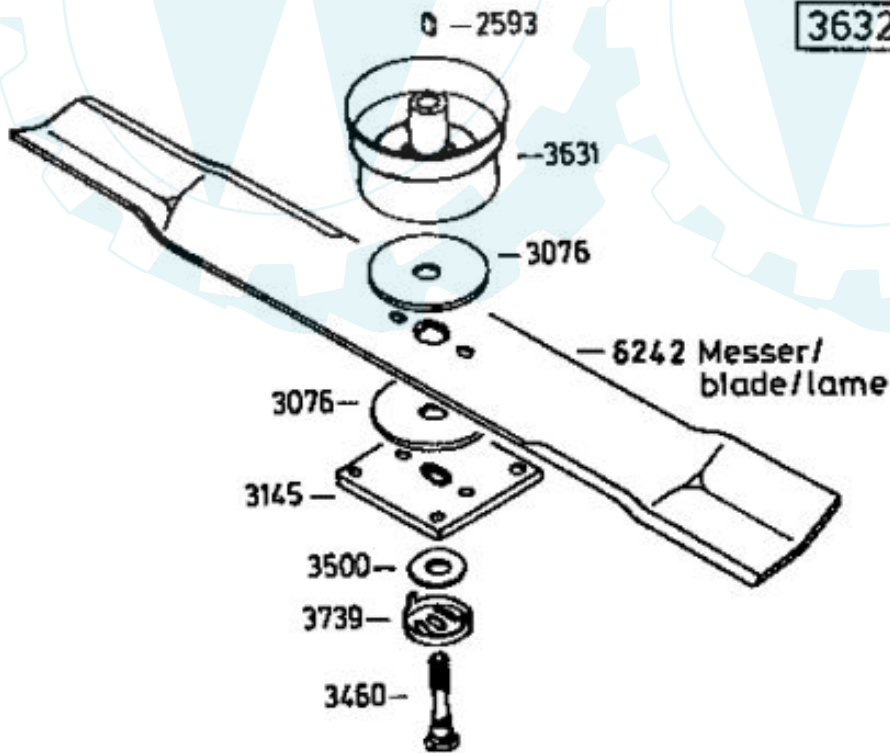

6137 Antriebsblock
driving unit
moteur complet

AS 53 B5
AS 53 B5 R

AS 53 B5
 AS 53 B5 R=(...)

Bei Ersatzteilbestellungen geben Sie bitte
 die Mähertype und die Ersatzteil-Nr. an.
 Bestellbeispiel für Reibring:
 AS 53 B5 R / 4332

AS 53 B5
 AS 53 B5 R=(.....)

Bei Ersatzteilbestellungen geben Sie bitte
 die Mähertypen und die Ersatzteil-Nr. an.
 Bestellbeispiel für Kupplungshebel:
 AS 53 B5/6164 oder AS 53 B5 R/4191

AS 53 B5/B5R

4199

3632

- Rutschkupplung ohne Messer
- friction clutch without blade
- l'embrayage à friction sans lame

AS 53 B5/ B5R