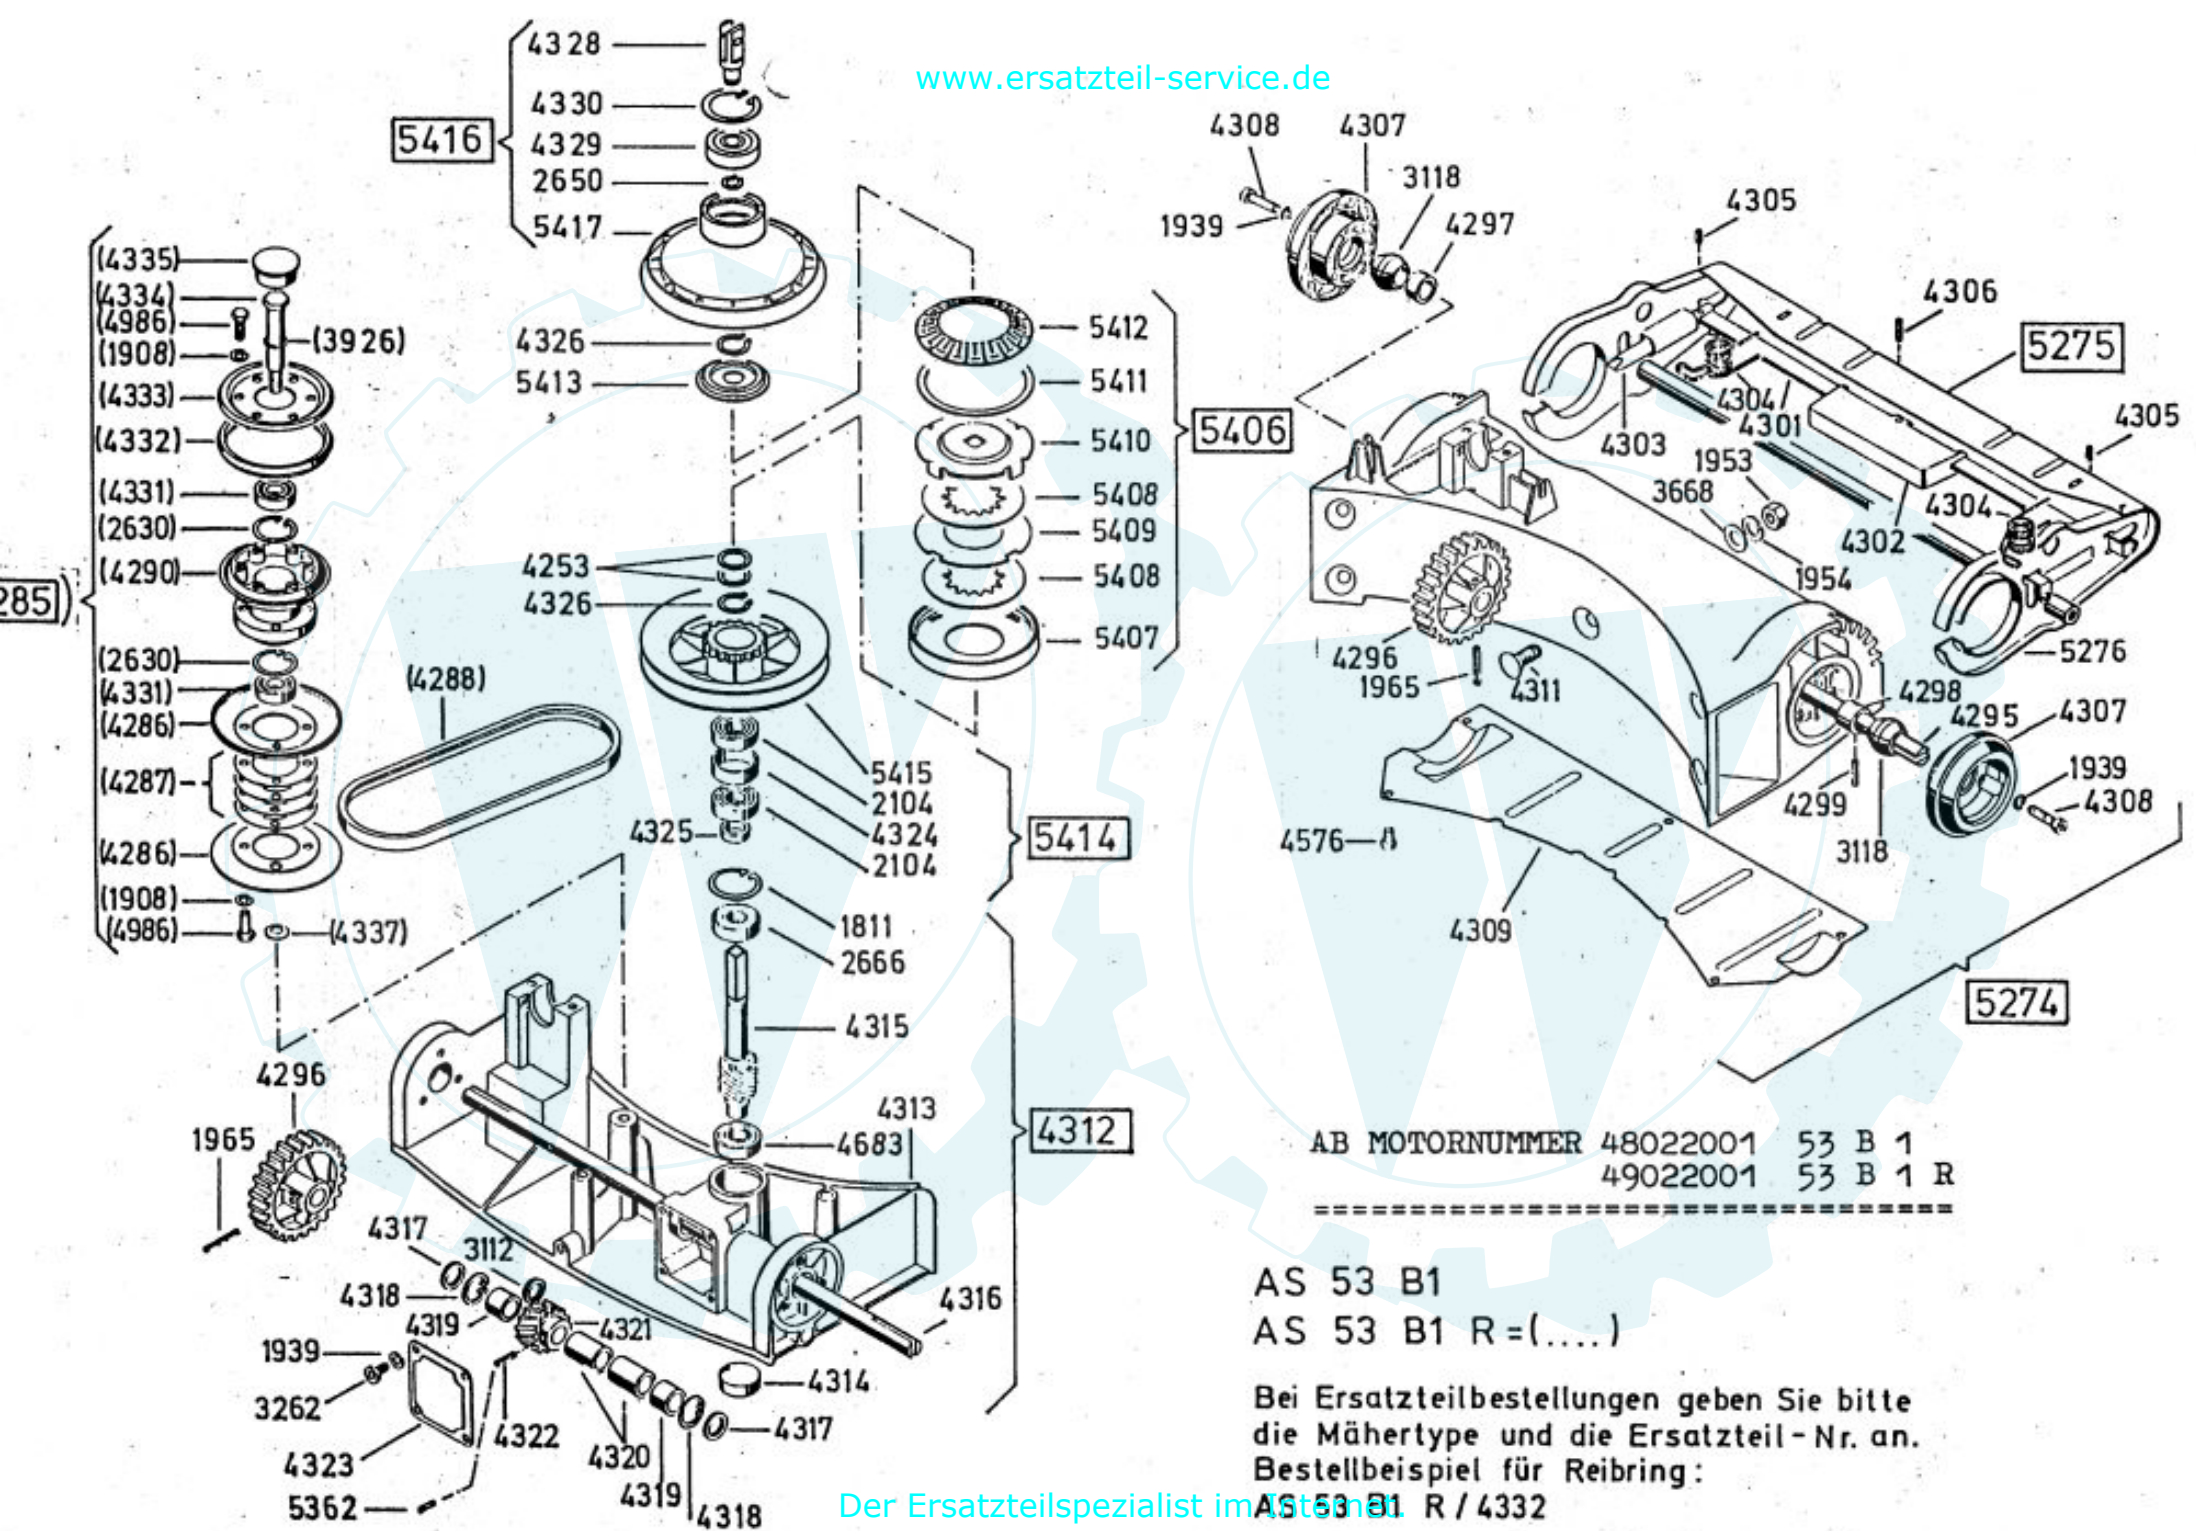

4251 Antriebsblock
driving unit
moteur complet

AB MOTORNUMMER 48022001 53 B 1
 49022001 53 B 1 R

AS 53 B1
 AS 53 B1 R=(...)

Bei Ersatzteilbestellungen geben Sie bitte
 die Mähertype und die Ersatzteil-Nr. an.
 Bestellbeispiel für Reibring:
 AS 53 B1 R / 4332

Dichtungssatz
gaskets
joints

- 3683 {
1x 3349
1x 3366
1x 3487

4250 Grundmotor
motor
moteur de base

4199

3632 -Rutschkupplung
ohne Messer
-friction clutch
without blade
-l'embrayage à
friction sans lame