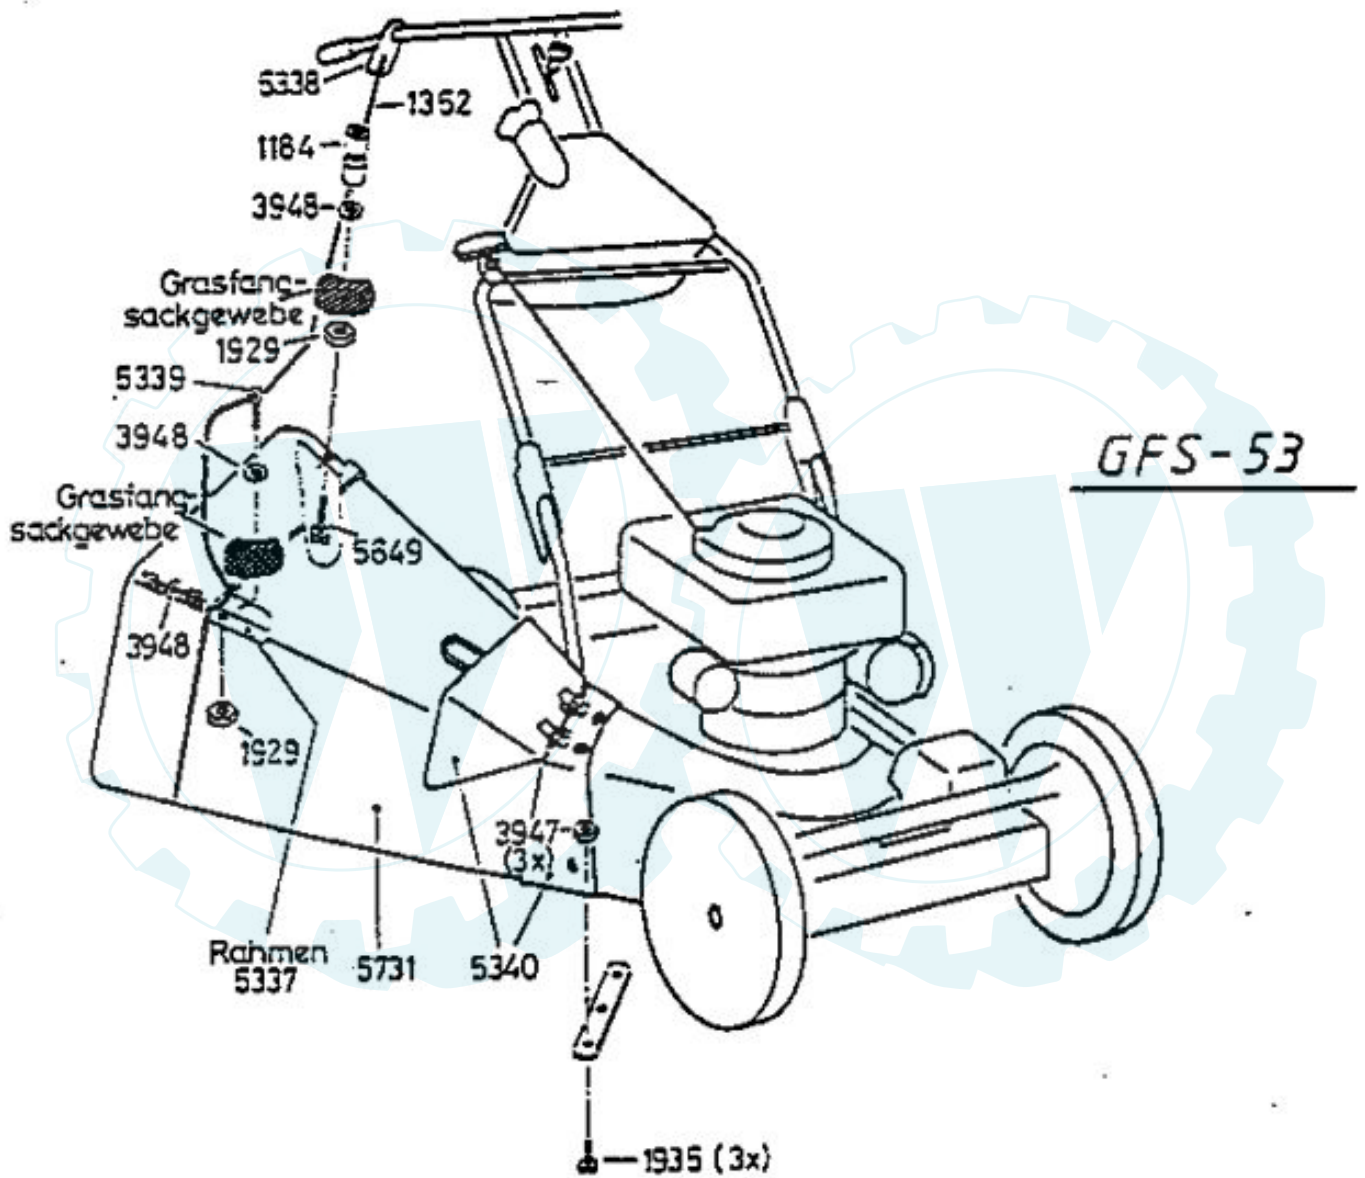

4251 Antriebsblock
driving unit
moteur complet

AB MOTORNUMMER 48022001 53 B 1
 49022001 53 B 1 R

AS 53 B1
 AS 53 B1 R=(...)

Bei Ersatzteilbestellungen geben Sie bitte
 die Mähertype und die Ersatzteil-Nr. an.
 Bestellbeispiel für Reibring:
 AS 53 B1 R / 4332

Dichtungssatz
gaskets
joints

- 3683 {
1x 3349
1x 3366
1x 3487

4250 Grundmotor
motor
moteur de base

4199

3632 -Rutschkupplung
ohne Messer
-friction clutch
without blade
-l'embrayage à
friction sans lame