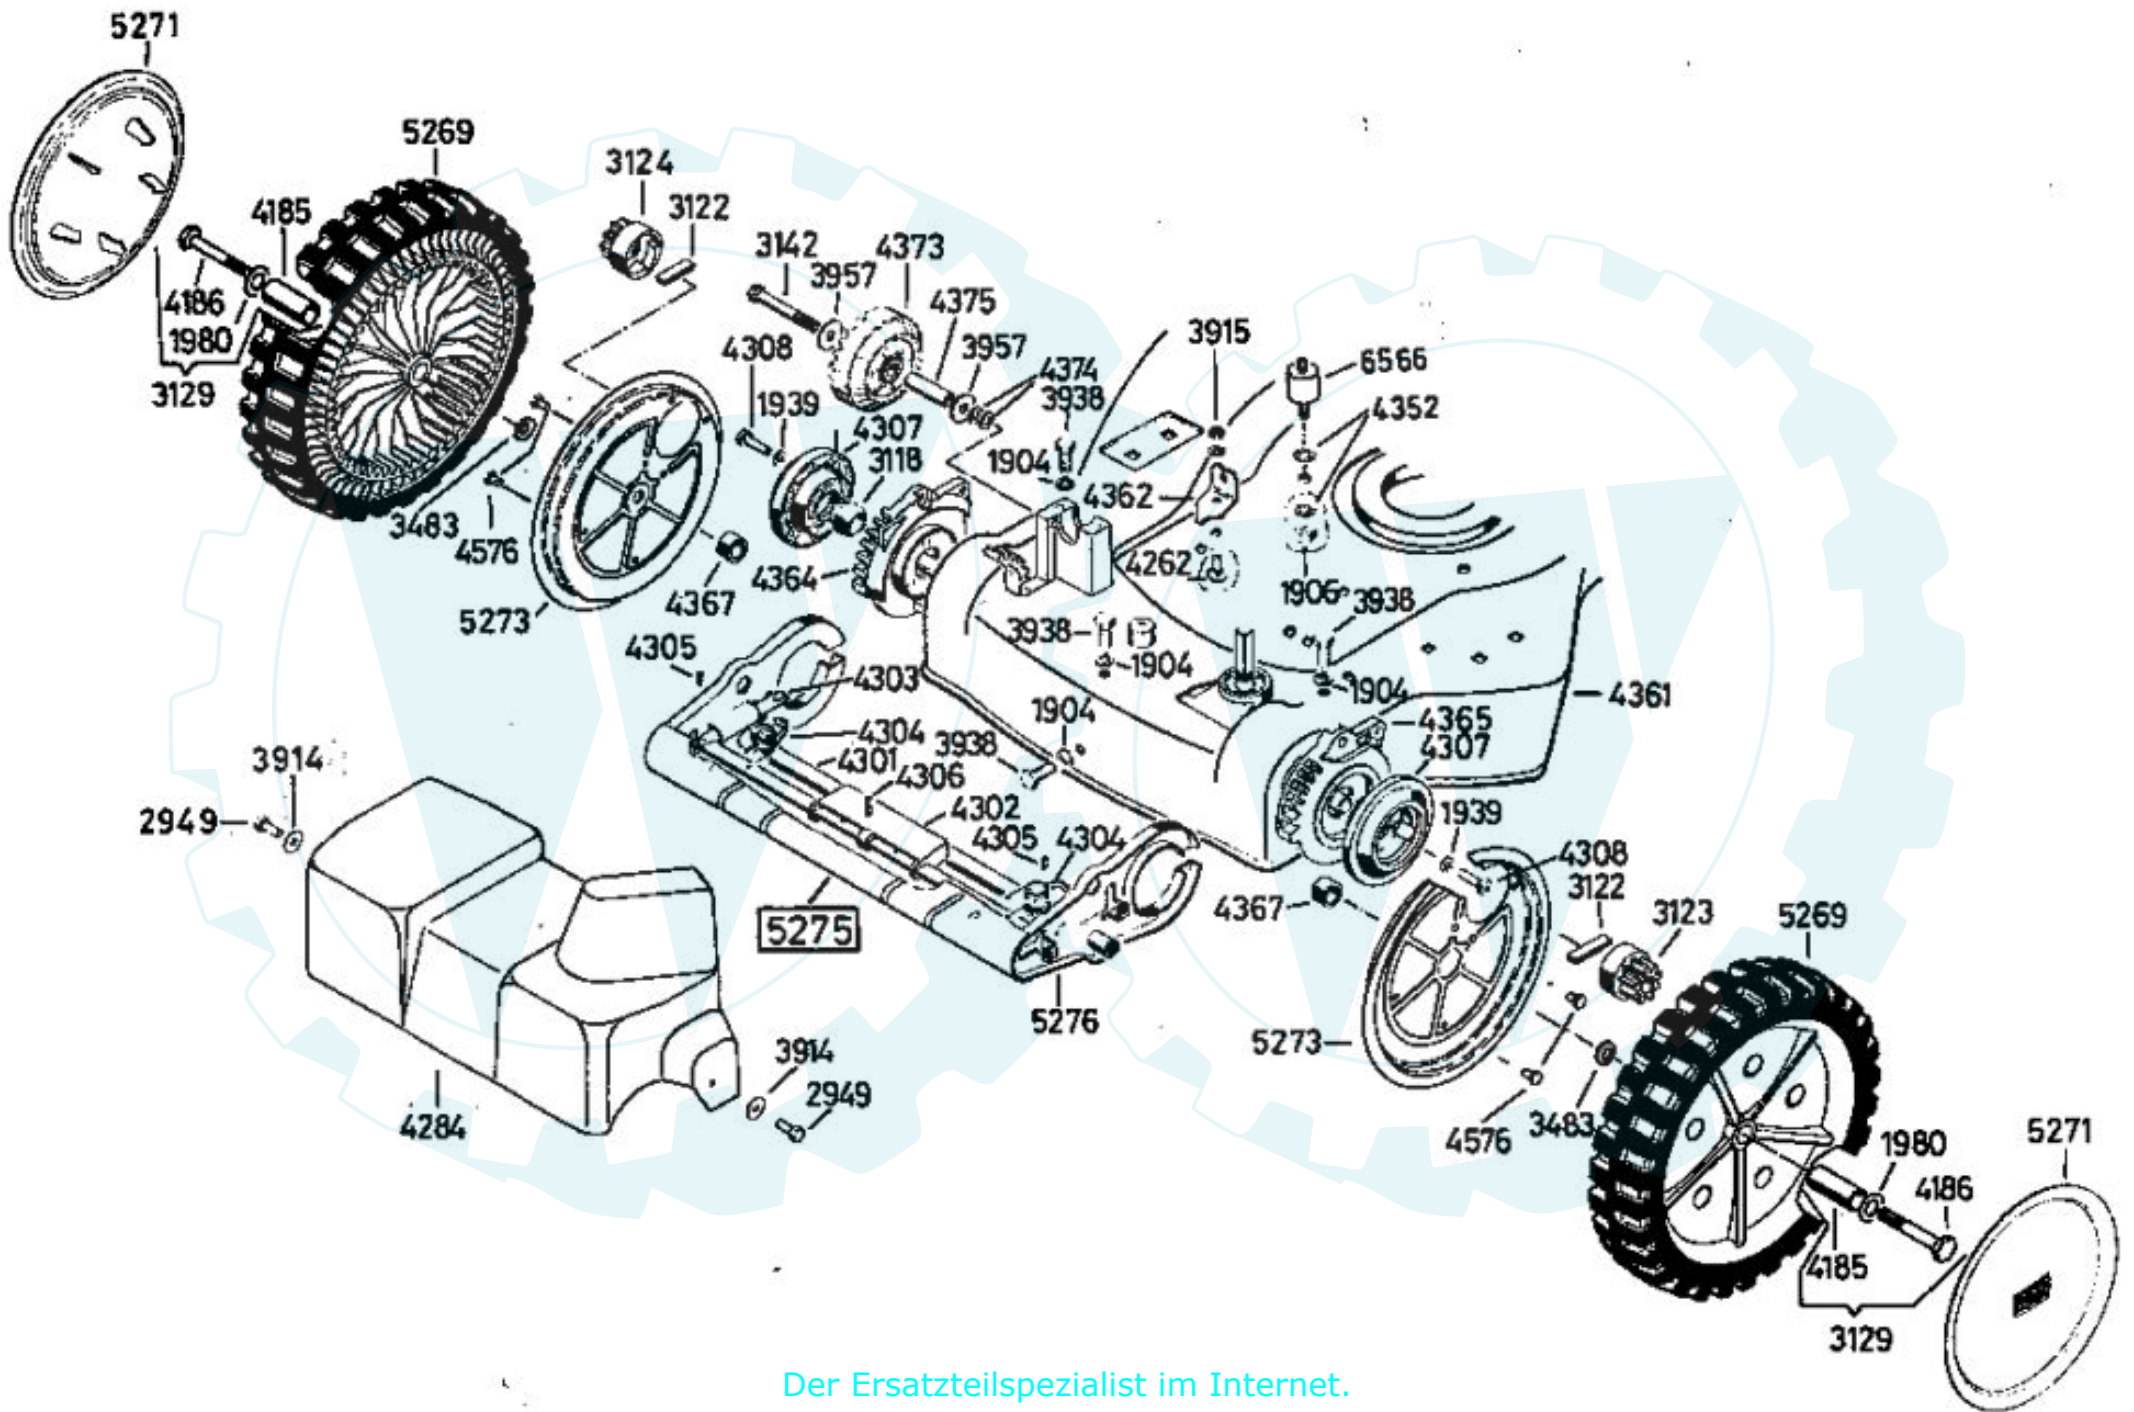

4251 Antriebsblock
driving unit
moteur complet

AB MOTORNUMMER 48022001 53 B 1
 49022001 53 B 1 R

AS 53 B1
 AS 53 B1 R=(...)

Bei Ersatzteilbestellungen geben Sie bitte
 die Mähertype und die Ersatzteil-Nr. an.
 Bestellbeispiel für Reibring:
 AS 53 B1 R / 4332

Dichtungssatz
gaskets
joints

- 3683 {
1x 3349
1x 3366
1x 3487

4250 Grundmotor
motor
moteur de base

4199

3632 -Rutschkupplung
ohne Messer
-friction clutch
without blade
-l'embrayage à
friction sans lame