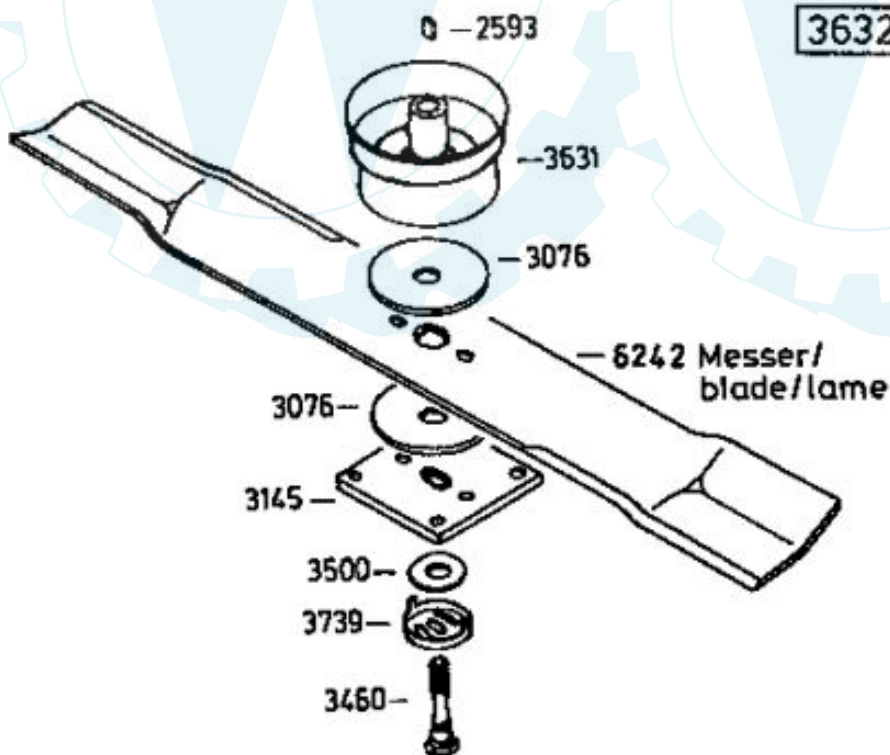

4251 Antriebsblock
driving unit
moteur complet

AB MOTORNUMMER 48022001 53 B 1
 49022001 53 B 1 R

AS 53 B1
 AS 53 B1 R=(...)

Bei Ersatzteilbestellungen geben Sie bitte
 die Mähertype und die Ersatzteil-Nr. an.
 Bestellbeispiel für Reibring:
 AS 53 B1 R / 4332

Dichtungssatz
gaskets
joints

- 3683 {
1x 3349
1x 3366
1x 3487

4250 Grundmotor
motor
moteur de base

4199

3632 -Rutschkupplung
ohne Messer
-friction clutch
without blade
-l'embrayage à
friction sans lame