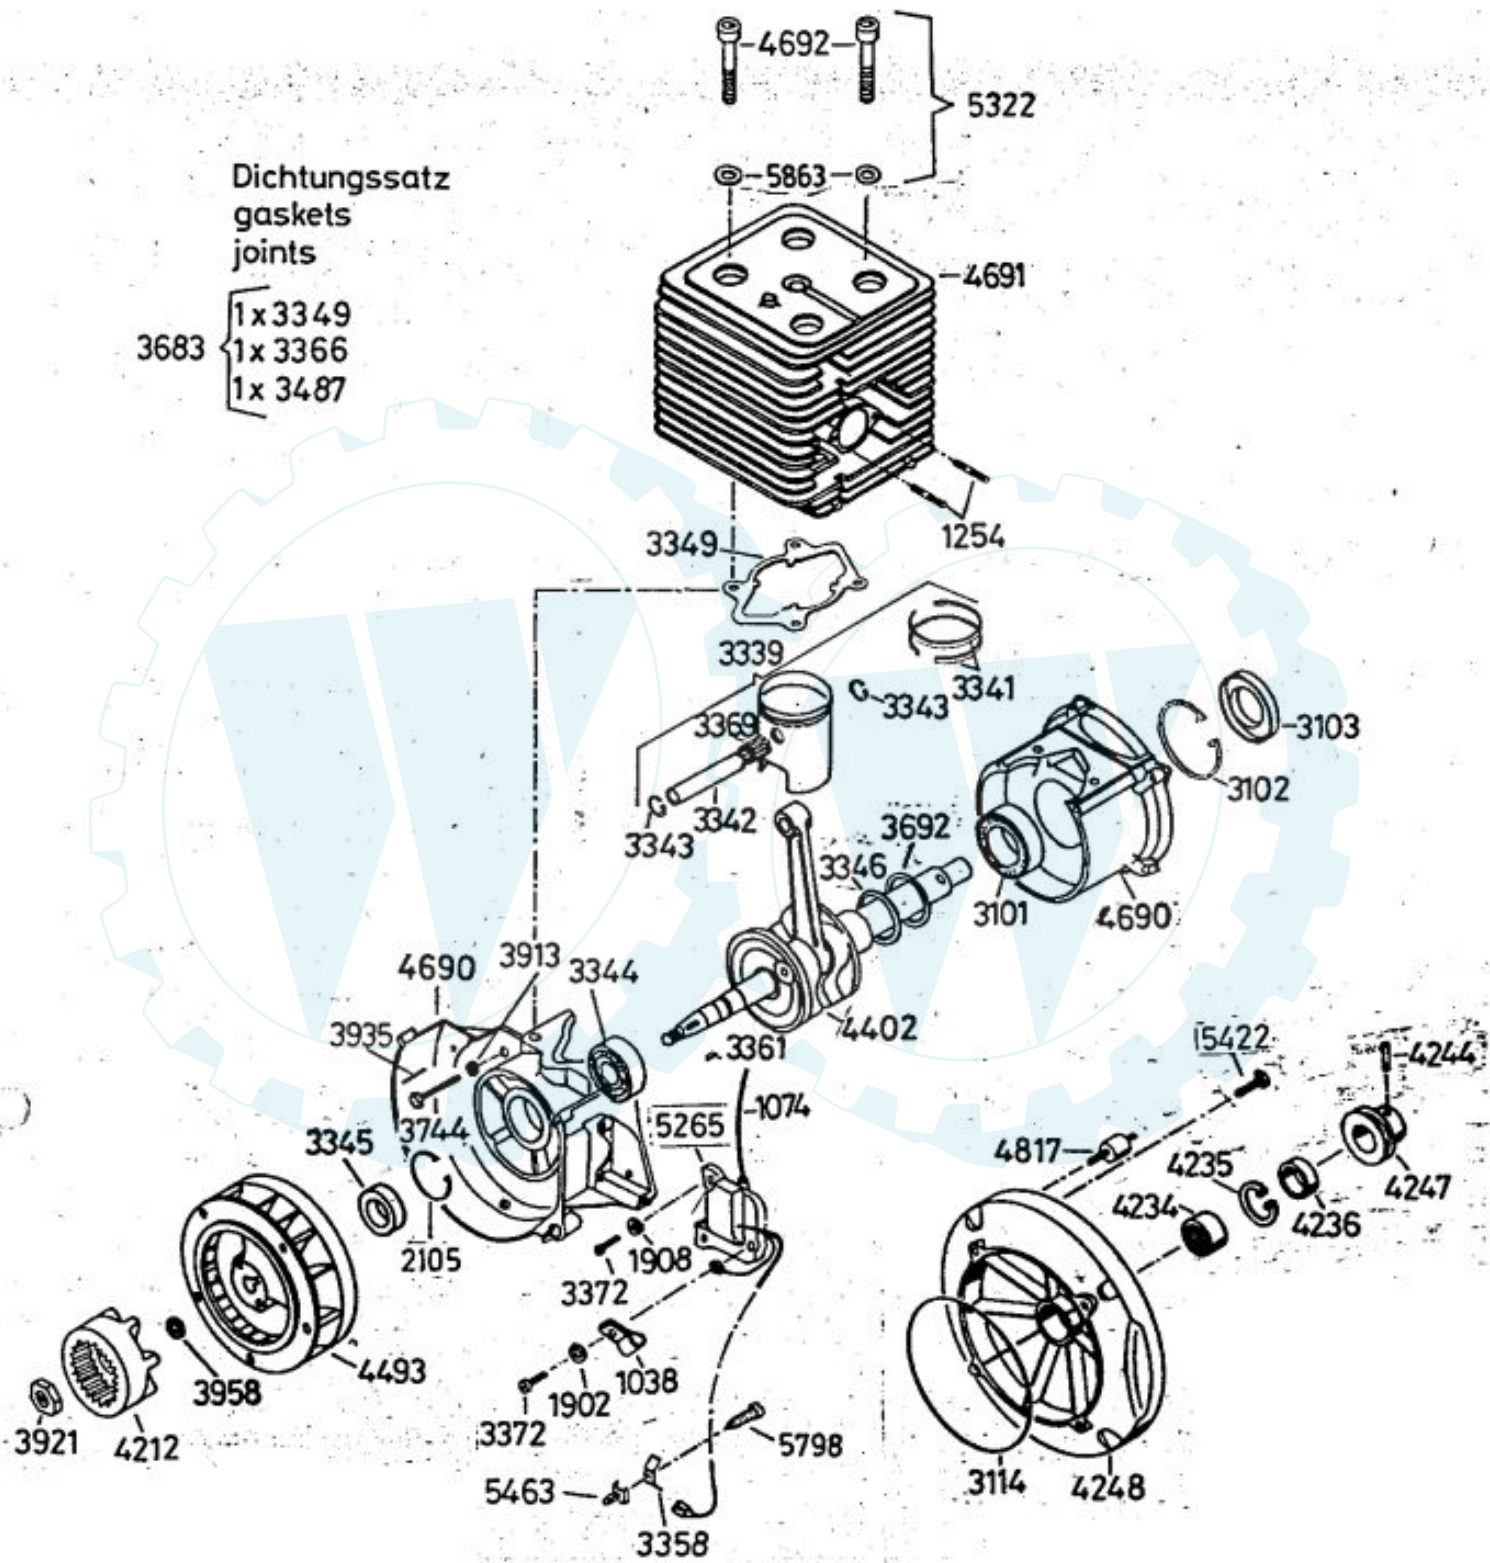

4251 Antriebsblock
driving unit
moteur complet

AB MOTORNUMMER 48022001 53 B 1
 49022001 53 B 1 R

AS 53 B1
 AS 53 B1 R=(...)

Bei Ersatzteilbestellungen geben Sie bitte
 die Mähertype und die Ersatzteil-Nr. an.
 Bestellbeispiel für Reibring:
 AS 53 B1 R / 4332

Dichtungssatz
gaskets
joints

- 3683 {
1x 3349
1x 3366
1x 3487

4250 Grundmotor
motor
moteur de base

4199

3632 -Rutschkupplung
ohne Messer
-friction clutch
without blade
-l'embrayage à
friction sans lame