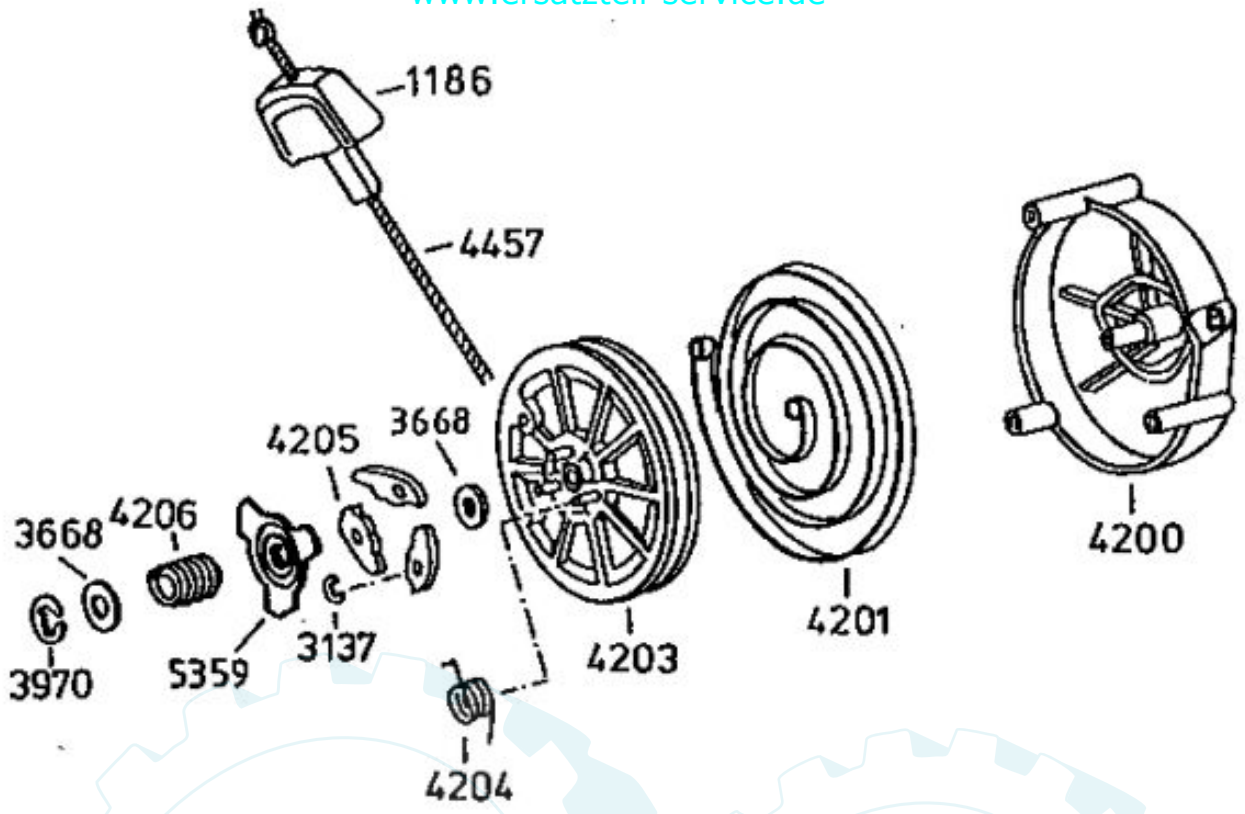

4251 Antriebsblock
driving unit
moteur complet

AB MOTORNUMMER 48022001 53 B 1
 49022001 53 B 1 R

AS 53 B1
 AS 53 B1 R=(...)

Bei Ersatzteilbestellungen geben Sie bitte
 die Mähertype und die Ersatzteil-Nr. an.
 Bestellbeispiel für Reibring:
 AS 53 B1 R / 4332

Dichtungssatz
gaskets
joints

- 3683 {
1x 3349
1x 3366
1x 3487

4250 Grundmotor
motor
moteur de base

4199

3632 -Rutschkupplung
ohne Messer
-friction clutch
without blade
-l'embrayage à
friction sans lame