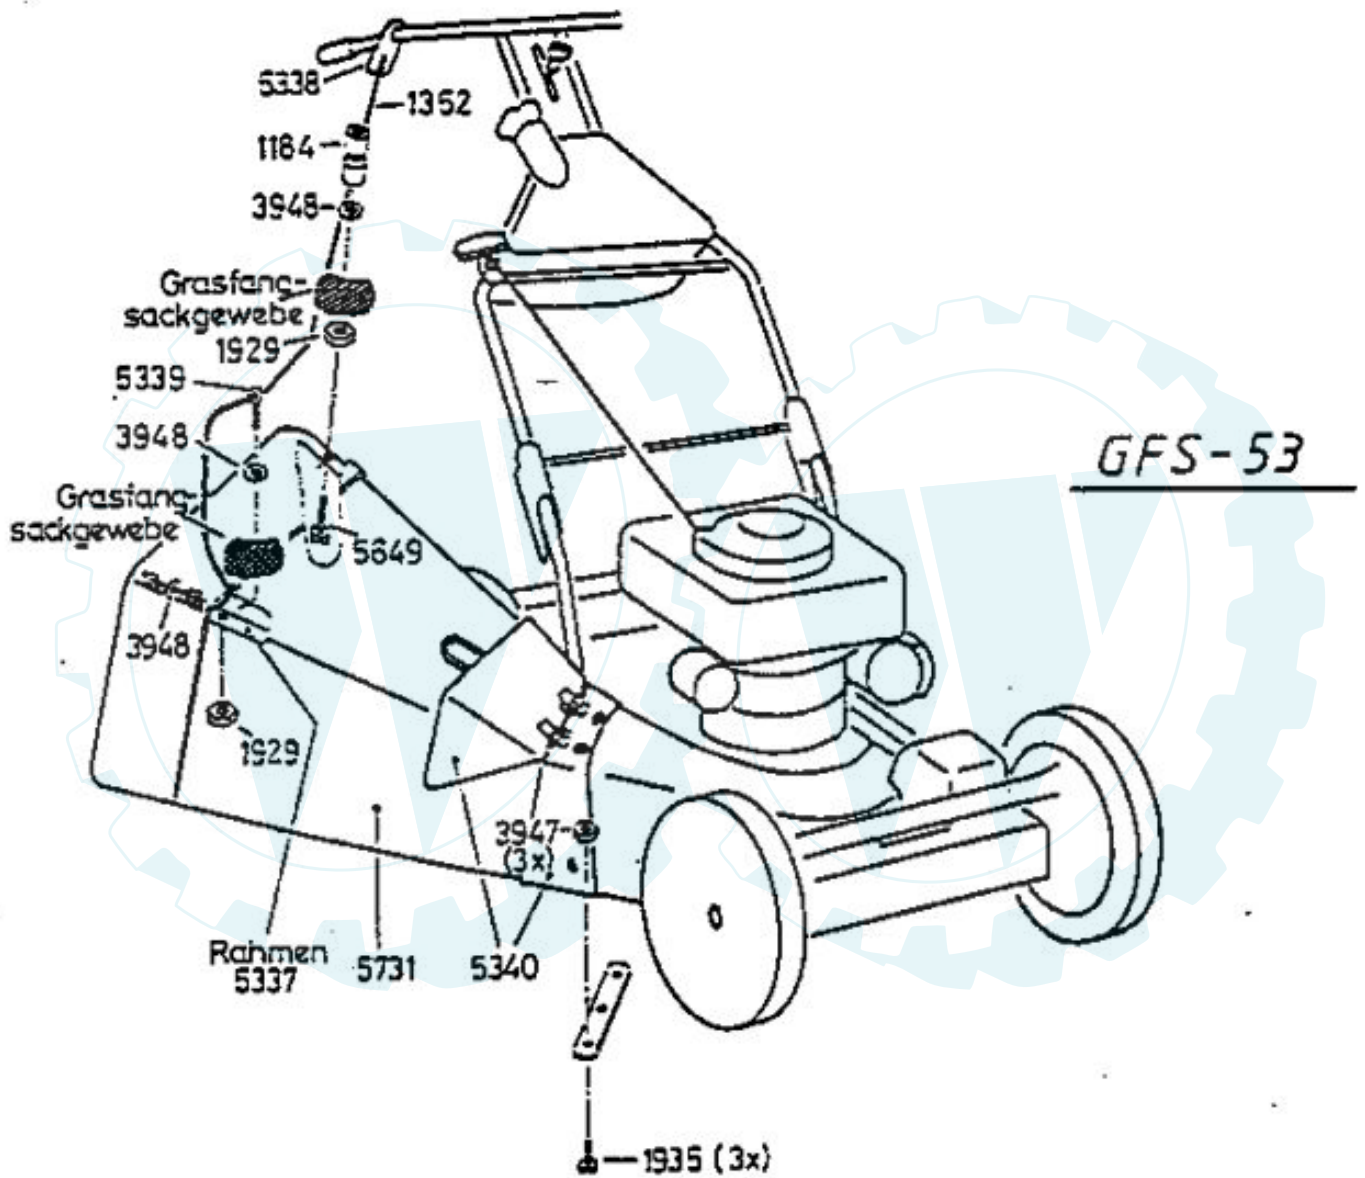

4251 Antriebsblock
driving unit
moteur complet

AB MOTORNUMMER 48022001 53 B 1
 49022001 53 B 1 R

AS 53 B1
 AS 53 B1 R=(...)

Bei Ersatzteilbestellungen geben Sie bitte
 die Mähertype und die Ersatzteil-Nr. an.
 Bestellbeispiel für Reibring:

AS 53 B1 R / 4332

Dichtungssatz
gaskets
joints

- 3683 { 1x 3349
- 1x 3366
- 1x 3487

4250 Grundmotor
motor
moteur de base

4199

3632

- Rutschkupplung ohne Messer
- friction clutch without blade
- l'embrayage à friction sans lame