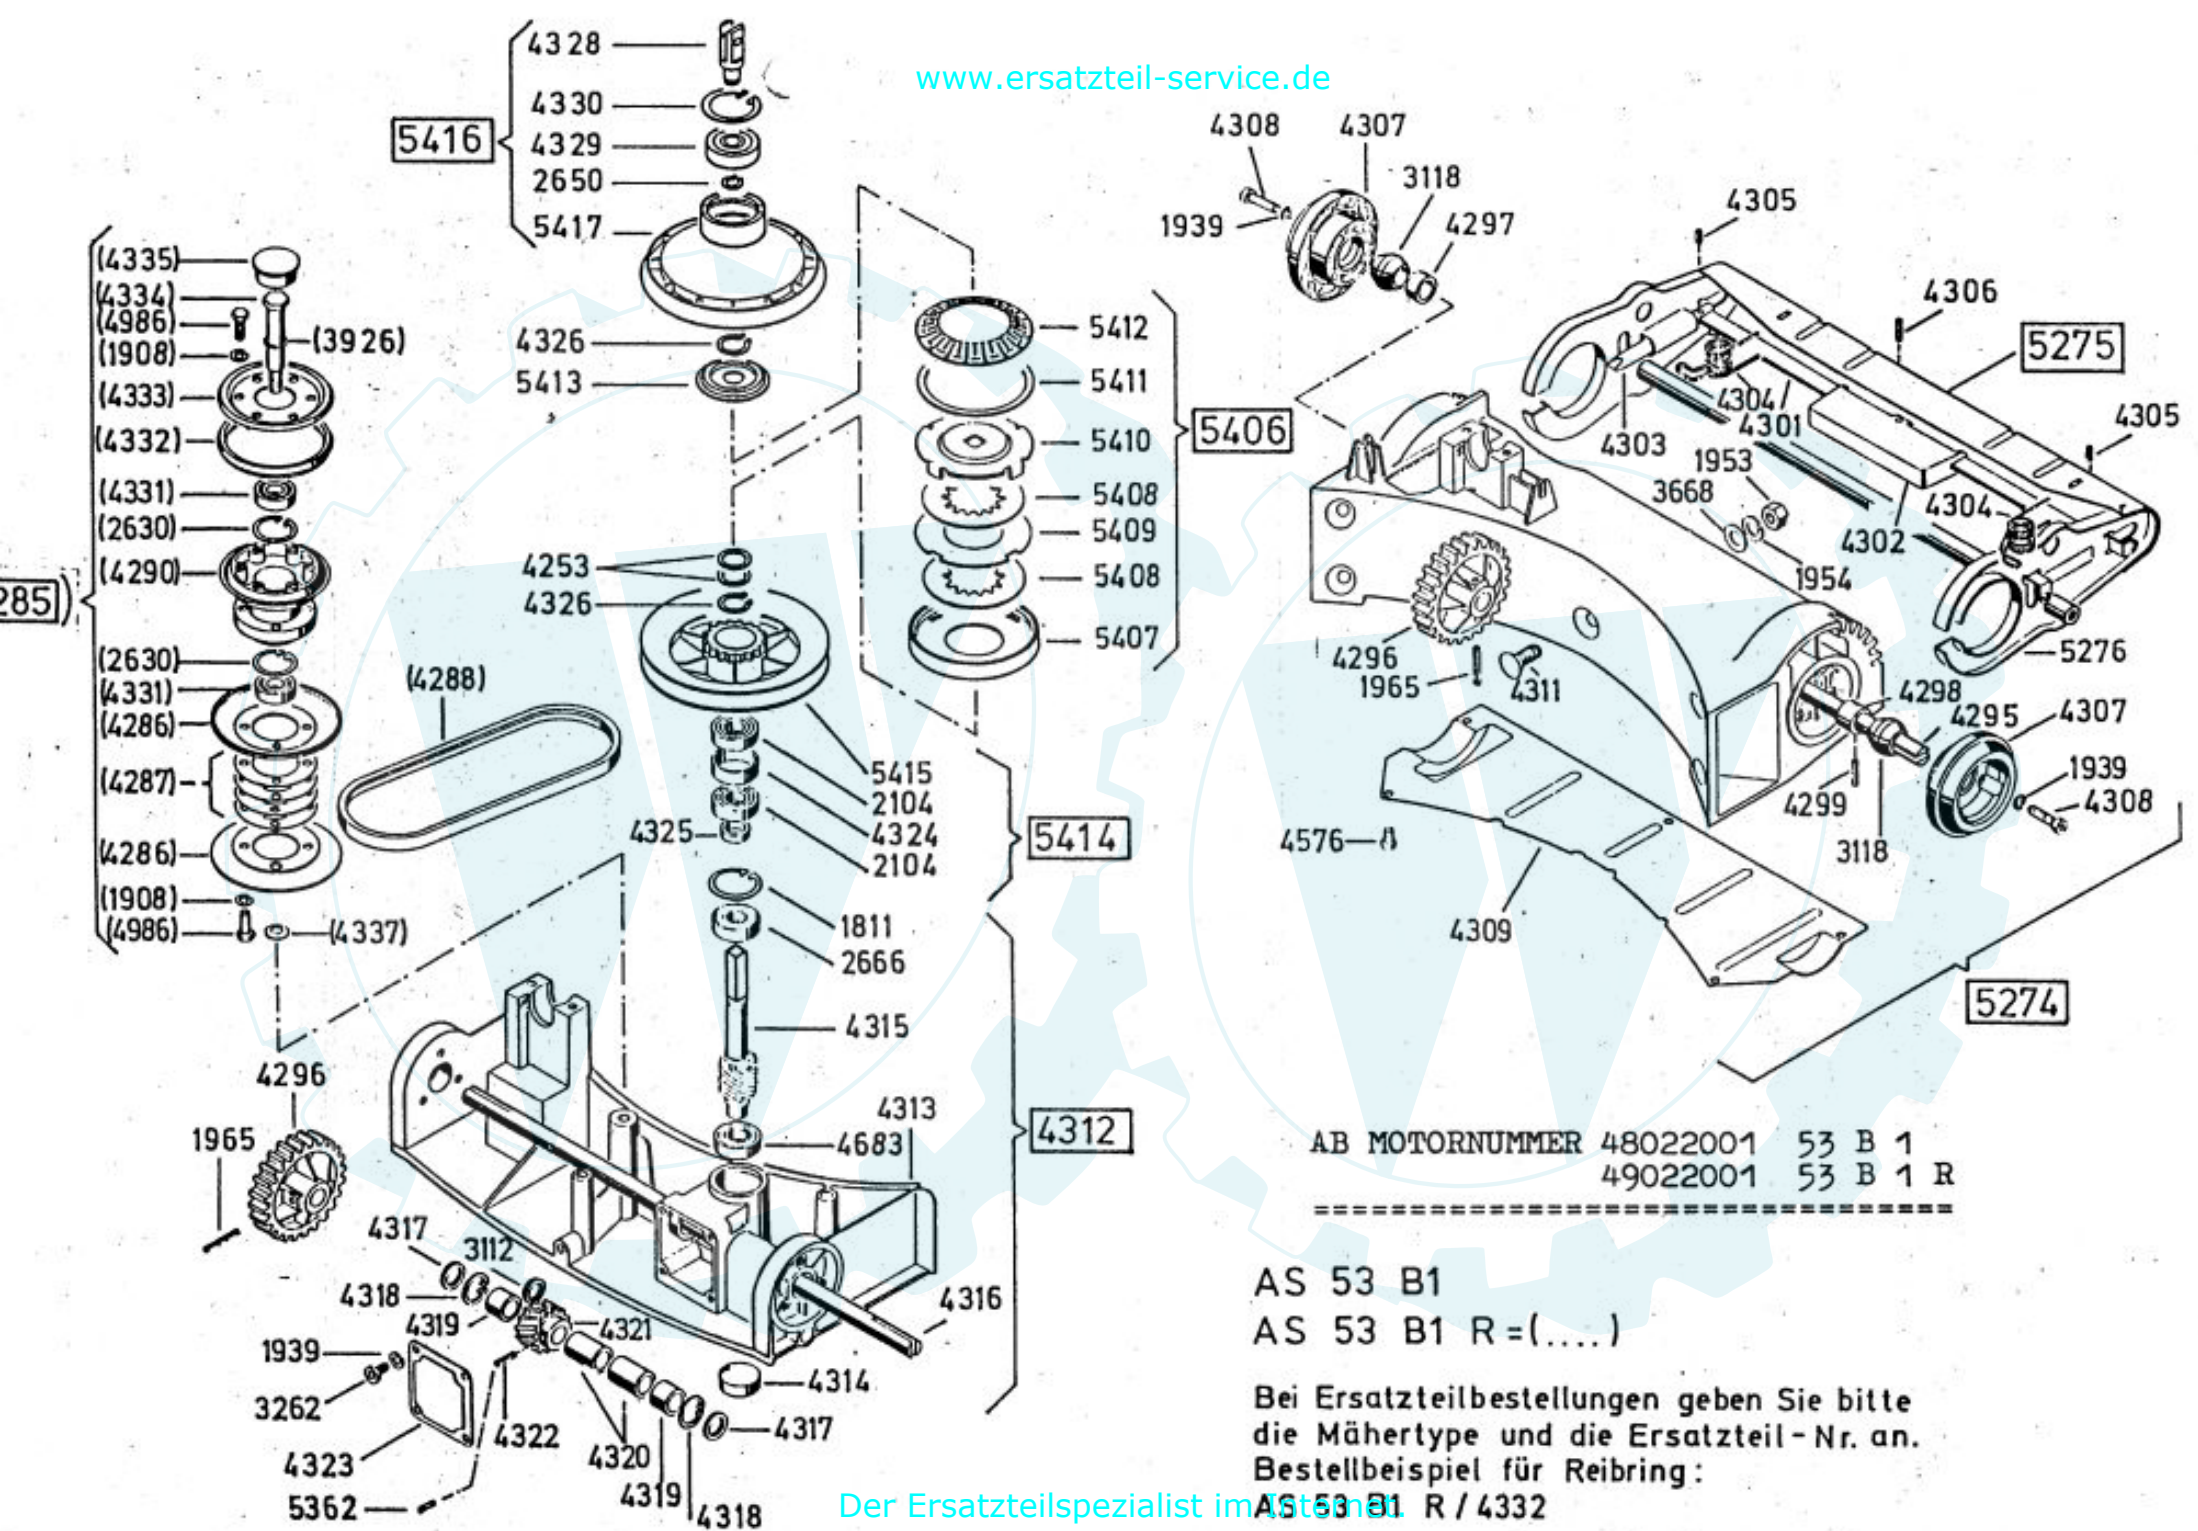

4251 Antriebsblock
driving unit
moteur complet

AB MOTORNUMMER 48022001 53 B 1
 49022001 53 B 1 R

AS 53 B1
 AS 53 B1 R=(...)

Bei Ersatzteilbestellungen geben Sie bitte
 die Mähertype und die Ersatzteil-Nr. an.
 Bestellbeispiel für Reibring:

AS 53 B1 R / 4332

Dichtungssatz
gaskets
joints

- 3683 { 1x 3349
- 1x 3366
- 1x 3487

4250 Grundmotor
motor
moteur de base

4199

3632

- Rutschkupplung ohne Messer
- friction clutch without blade
- l'embrayage à friction sans lame