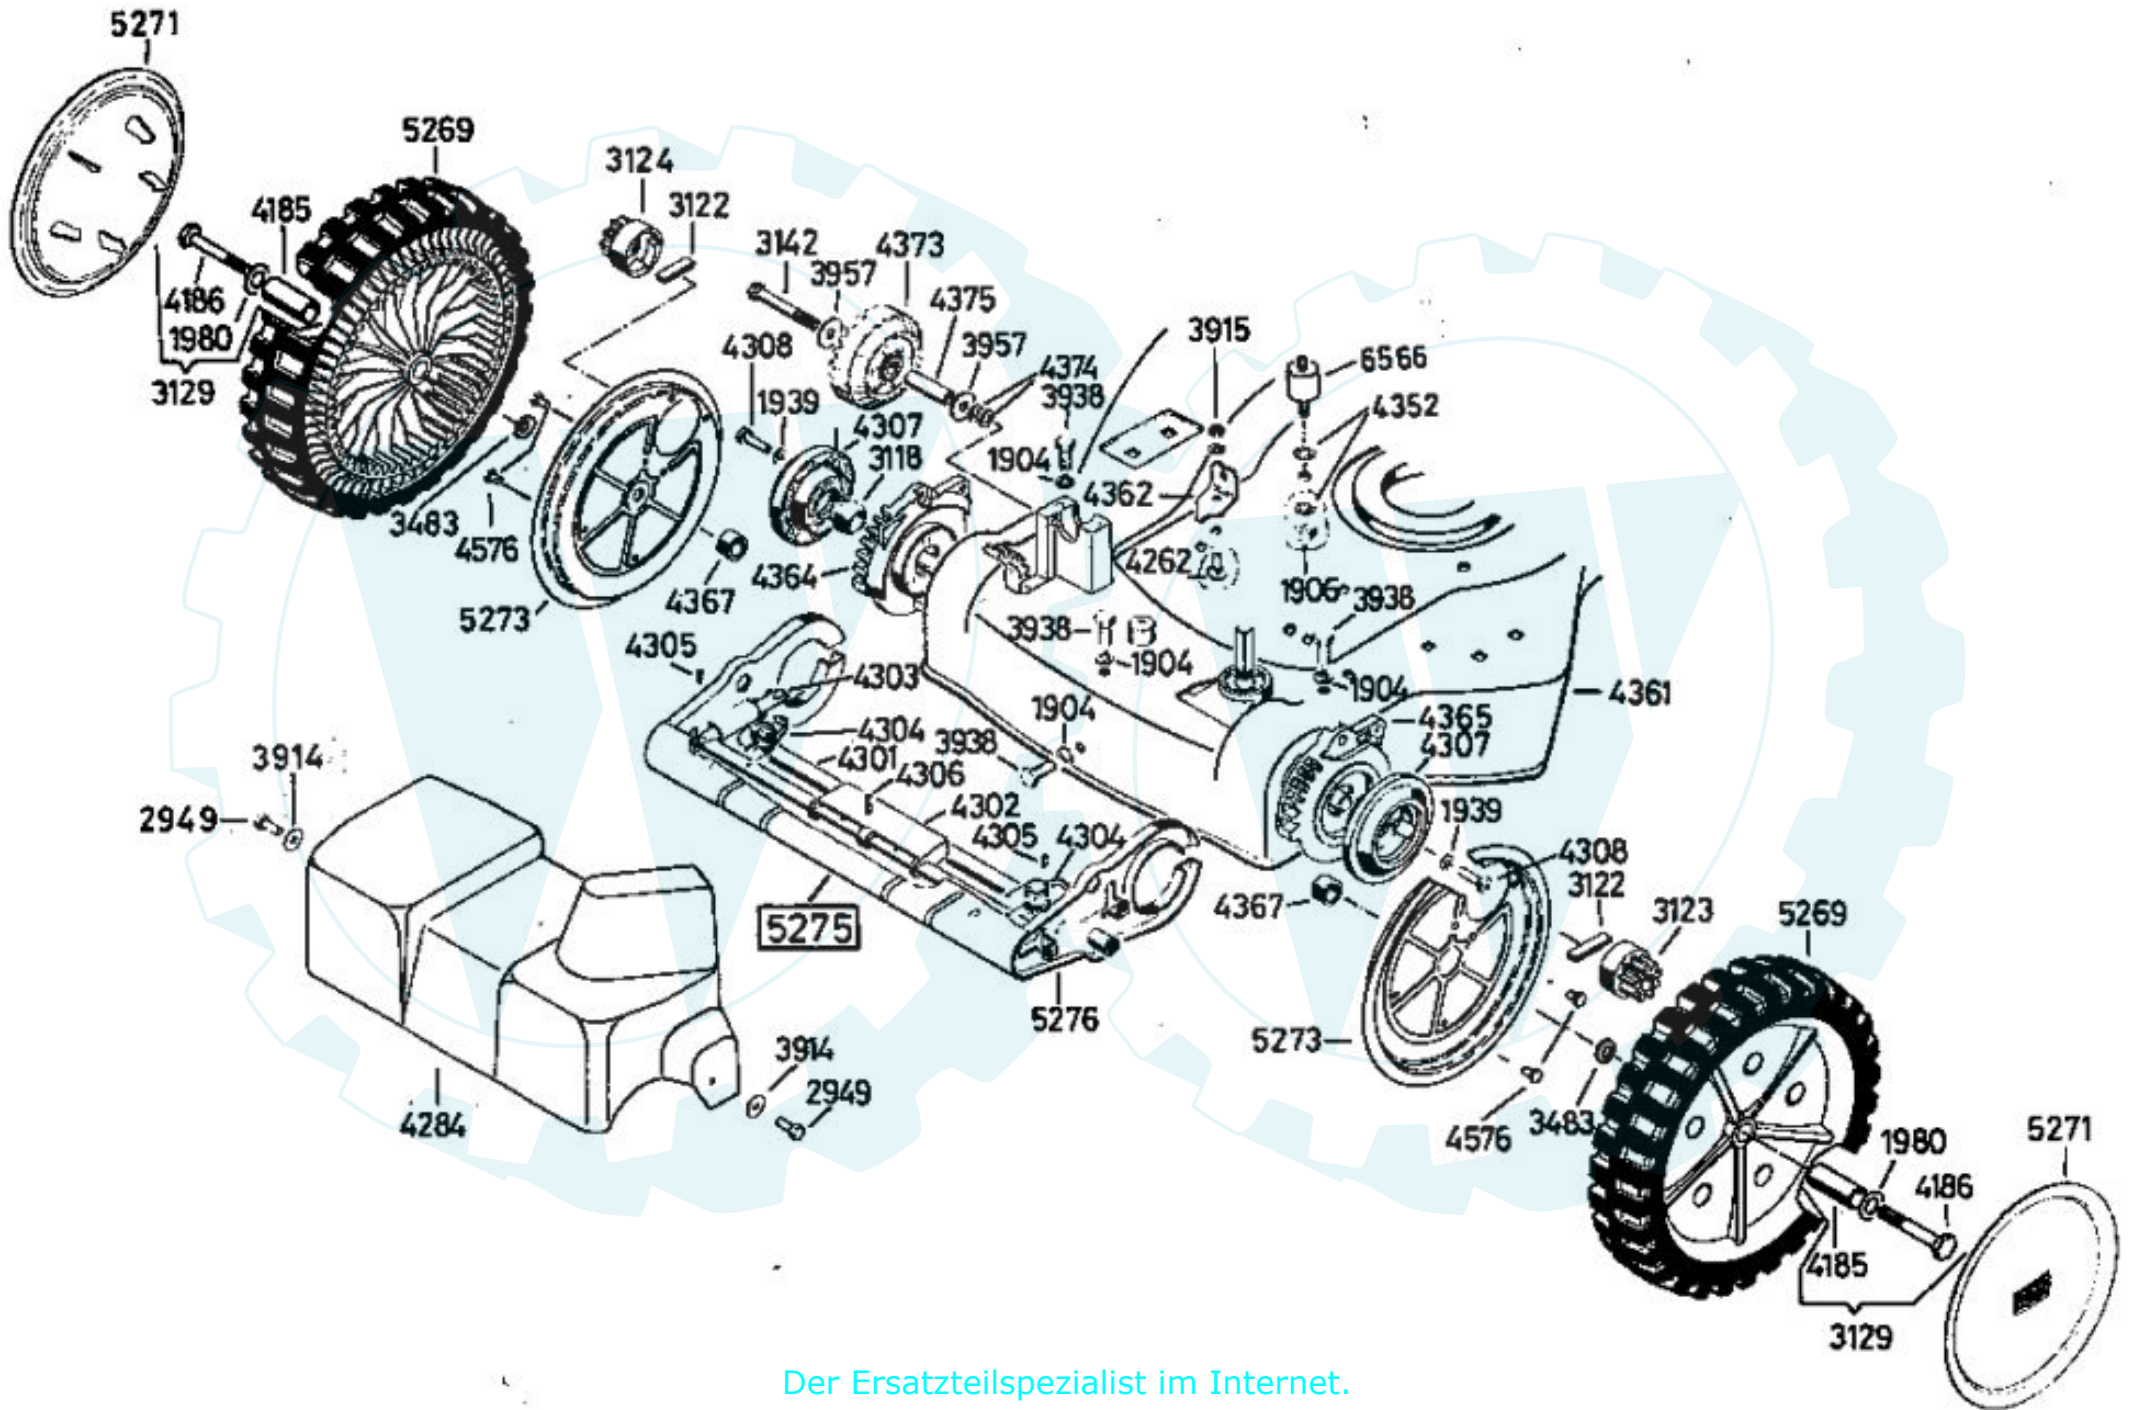

4251 Antriebsblock
driving unit
moteur complet

AB MOTORNUMMER 48022001 53 B 1
 49022001 53 B 1 R

AS 53 B1
 AS 53 B1 R=(...)

Bei Ersatzteilbestellungen geben Sie bitte
 die Mähertype und die Ersatzteil-Nr. an.
 Bestellbeispiel für Reibring:

AS 53 B1 R / 4332

Dichtungssatz
gaskets
joints

- 3683 { 1x 3349
- 1x 3366
- 1x 3487

4250 Grundmotor
motor
moteur de base

4199

3632

- Rutschkupplung ohne Messer
- friction clutch without blade
- l'embrayage à friction sans lame