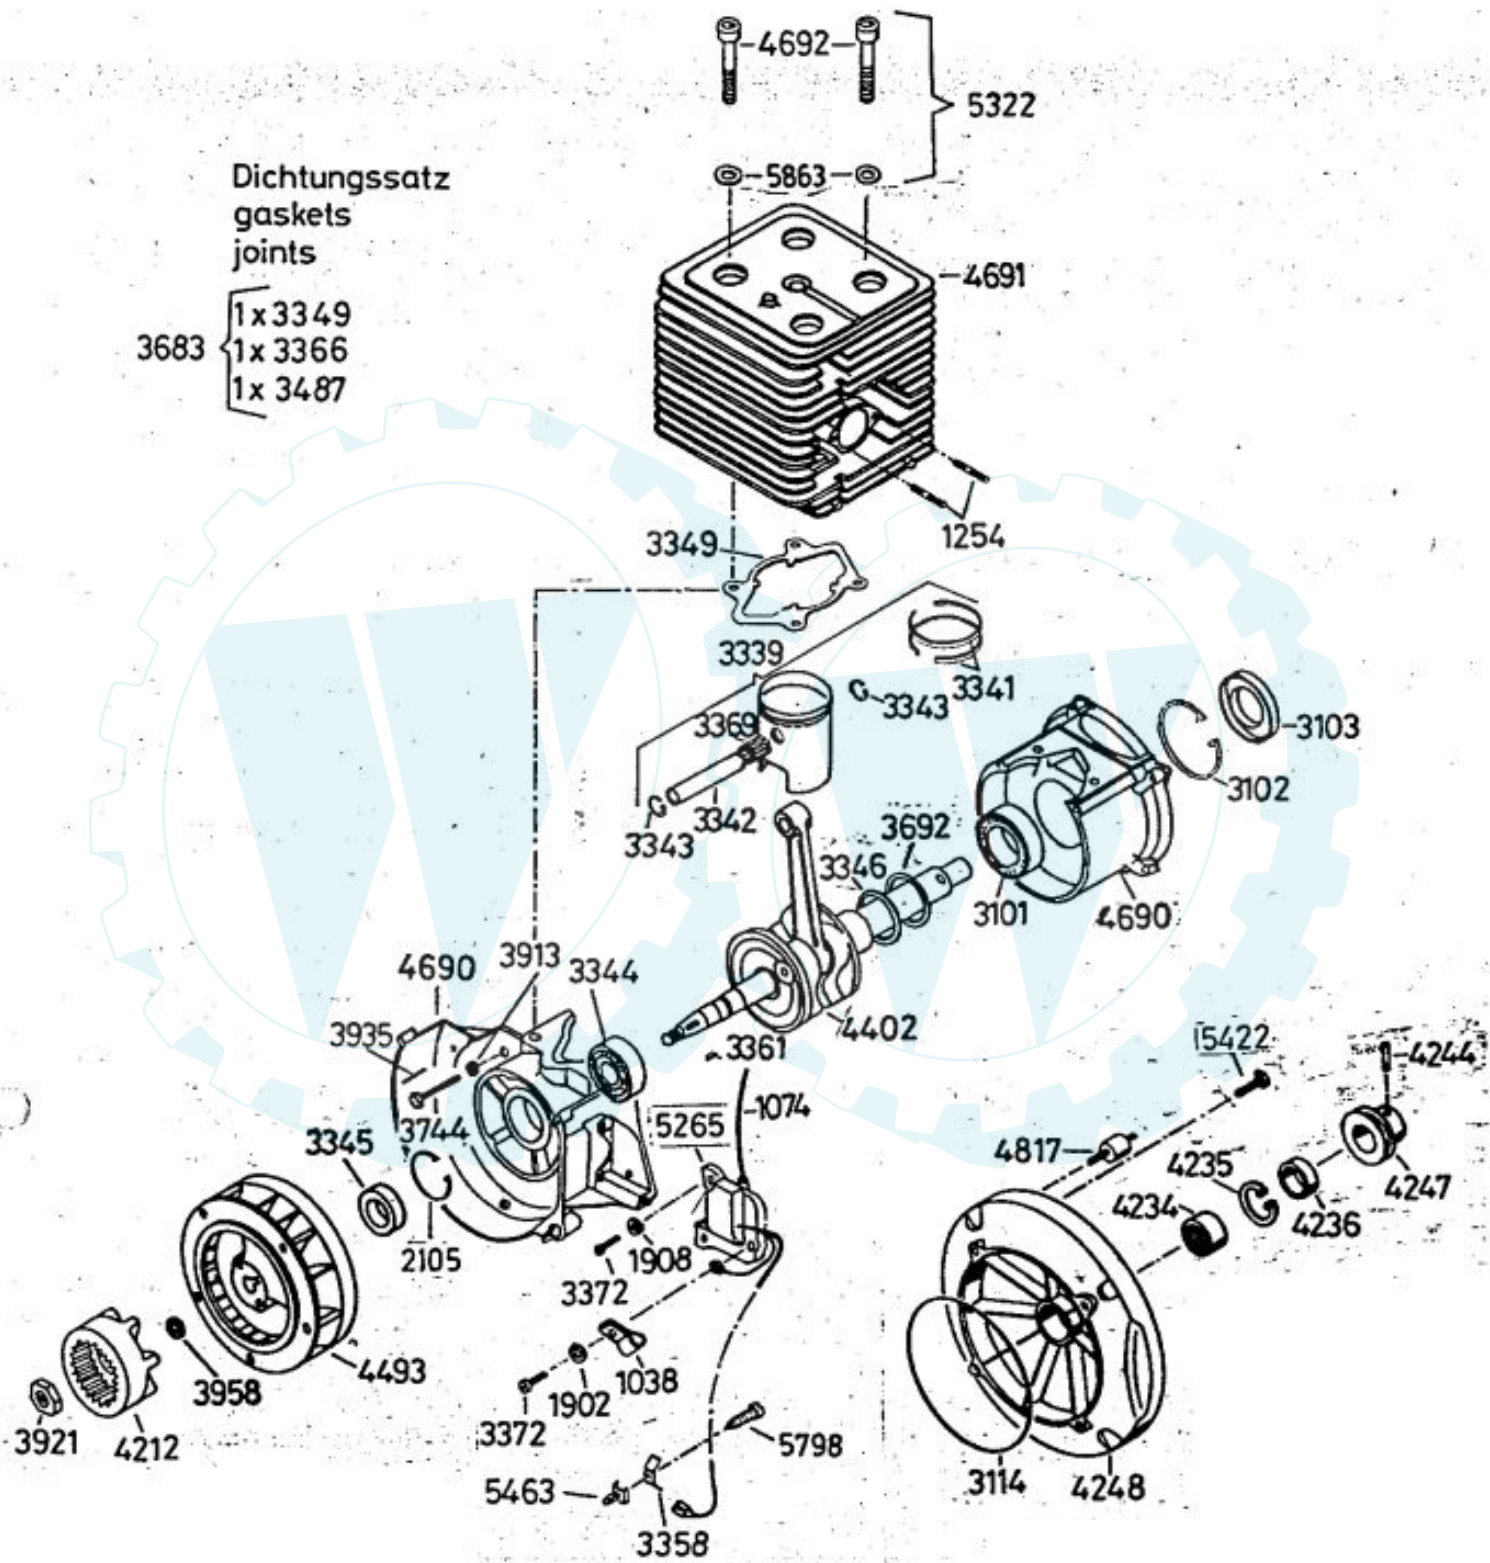

4251 Antriebsblock
driving unit
moteur complet

AB MOTORNUMMER 48022001 53 B 1
 49022001 53 B 1 R

AS 53 B1
 AS 53 B1 R=(...)

Bei Ersatzteilbestellungen geben Sie bitte
 die Mähertype und die Ersatzteil-Nr. an.
 Bestellbeispiel für Reibring:

AS 53 B1 R / 4332

Dichtungssatz
gaskets
joints

- 3683 { 1x 3349
- 1x 3366
- 1x 3487

4250 Grundmotor
motor
moteur de base

4199

3632

- Rutschkupplung ohne Messer
- friction clutch without blade
- l'embrayage à friction sans lame