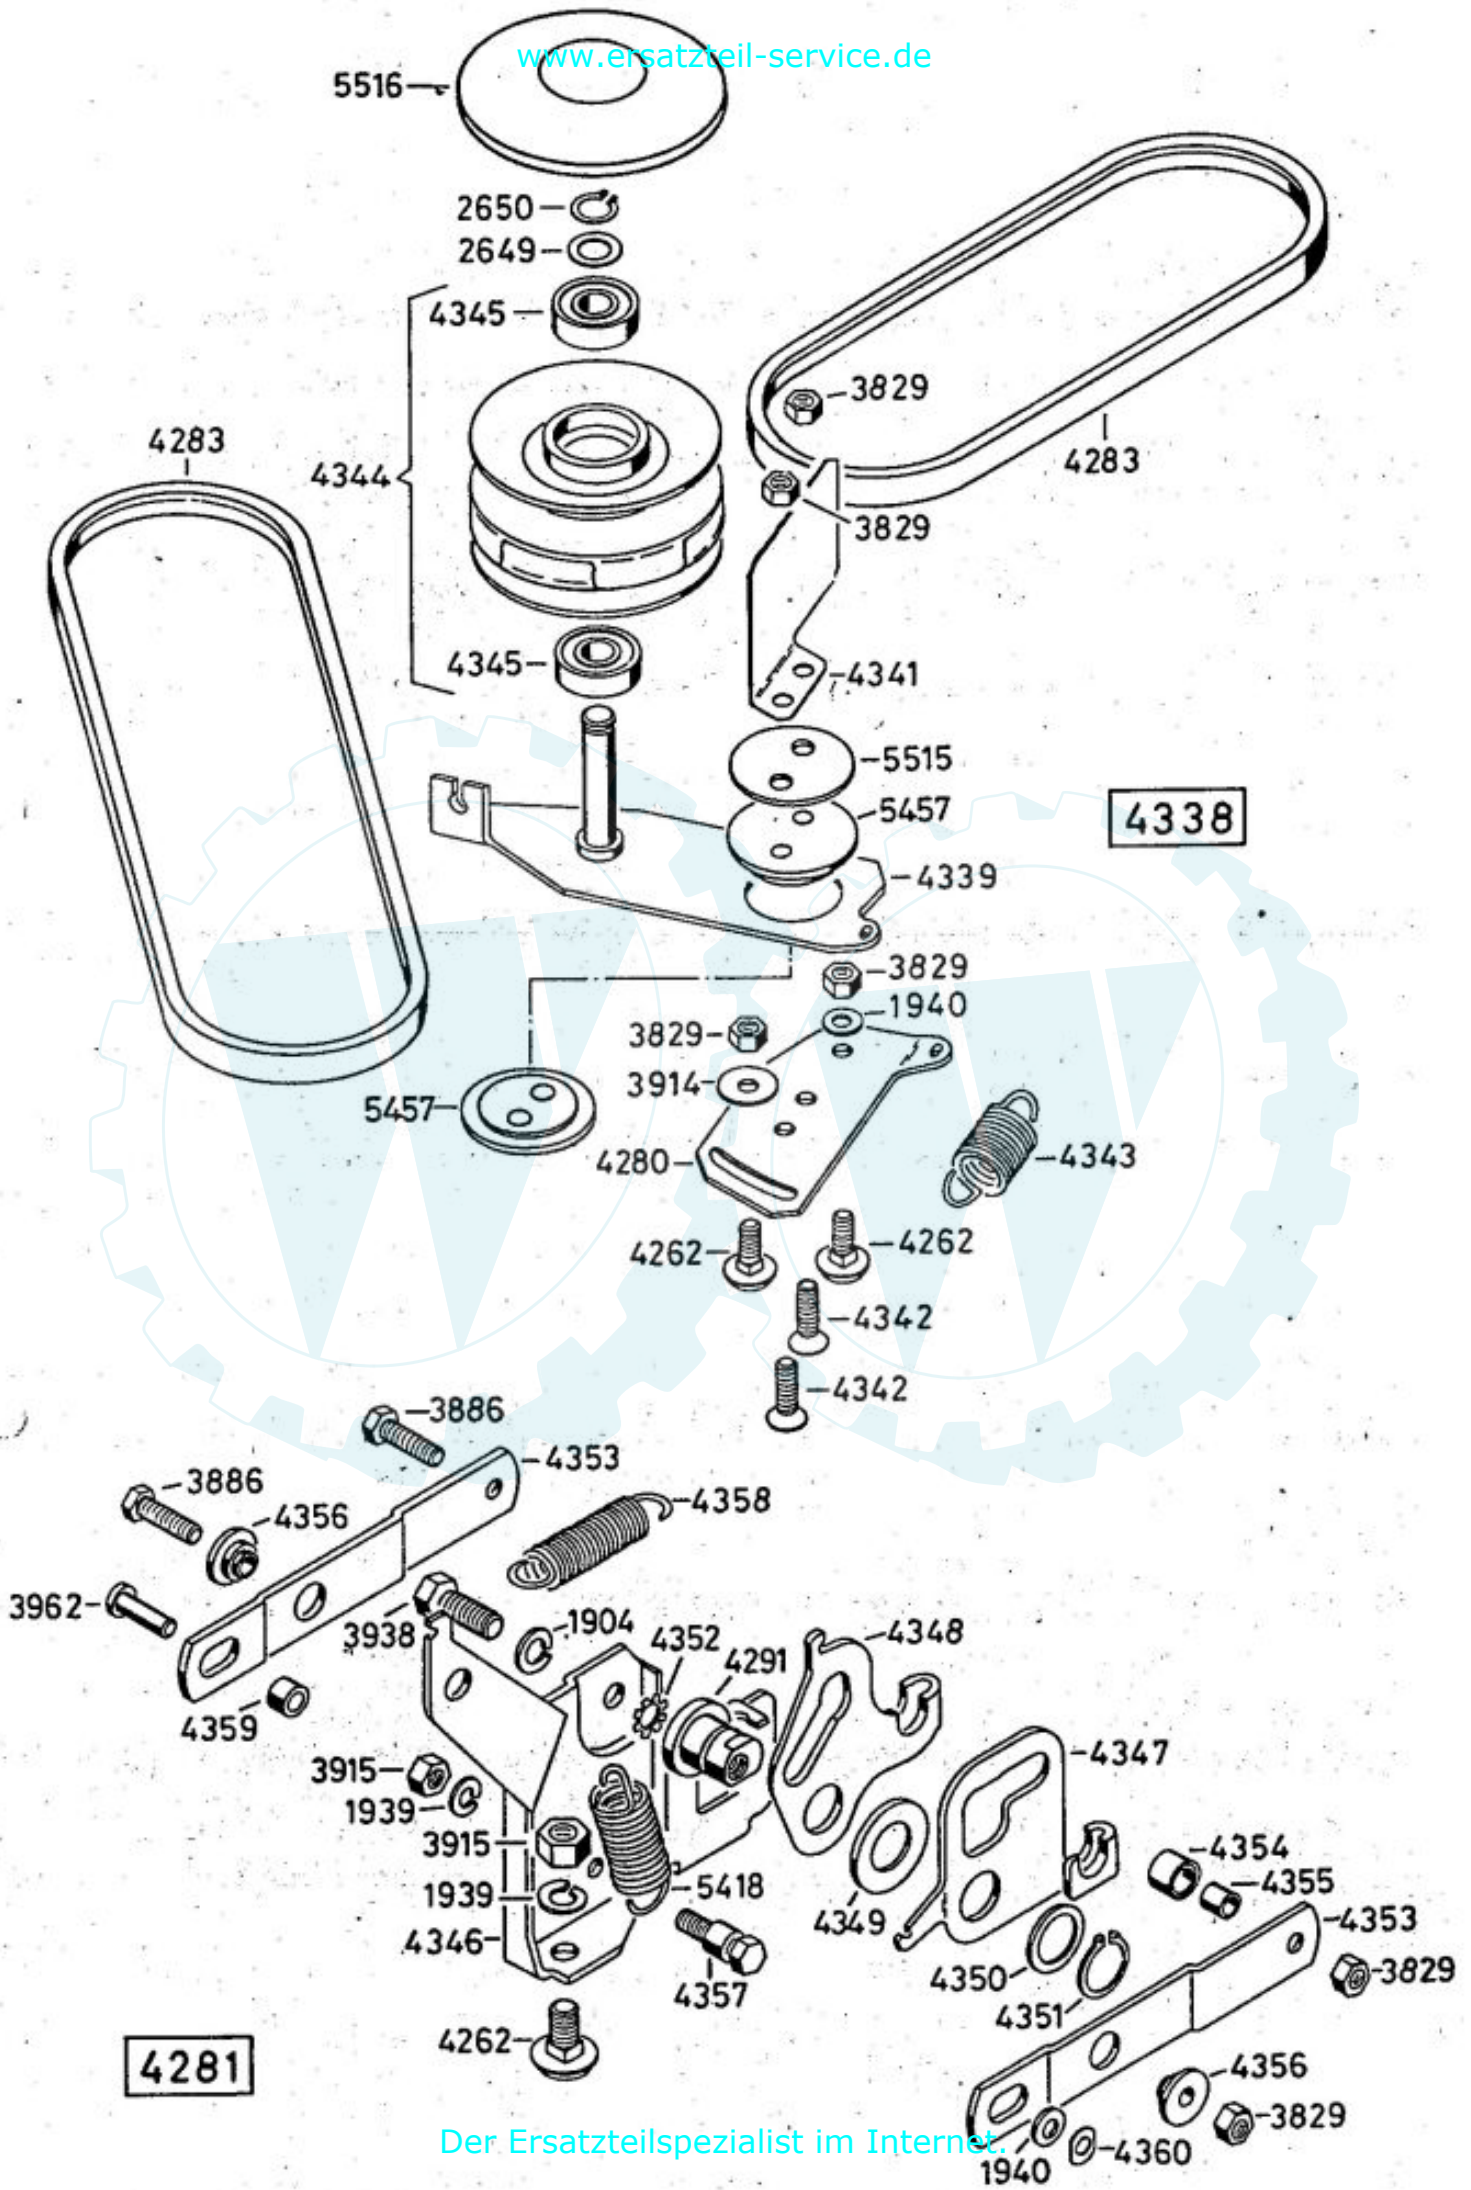

4251 Antriebsblock
driving unit
moteur complet

AB MOTORNUMMER 48022001 53 B 1
 49022001 53 B 1 R

AS 53 B1
 AS 53 B1 R=(...)

Bei Ersatzteilbestellungen geben Sie bitte
 die Mähertype und die Ersatzteil-Nr. an.
 Bestellbeispiel für Reibring:

AS 53 B1 R / 4332

Dichtungssatz
gaskets
joints

- 3683 { 1x 3349
- 1x 3366
- 1x 3487

4250 Grundmotor
motor
moteur de base

4199

3632

- Rutschkupplung ohne Messer
- friction clutch without blade
- l'embrayage à friction sans lame