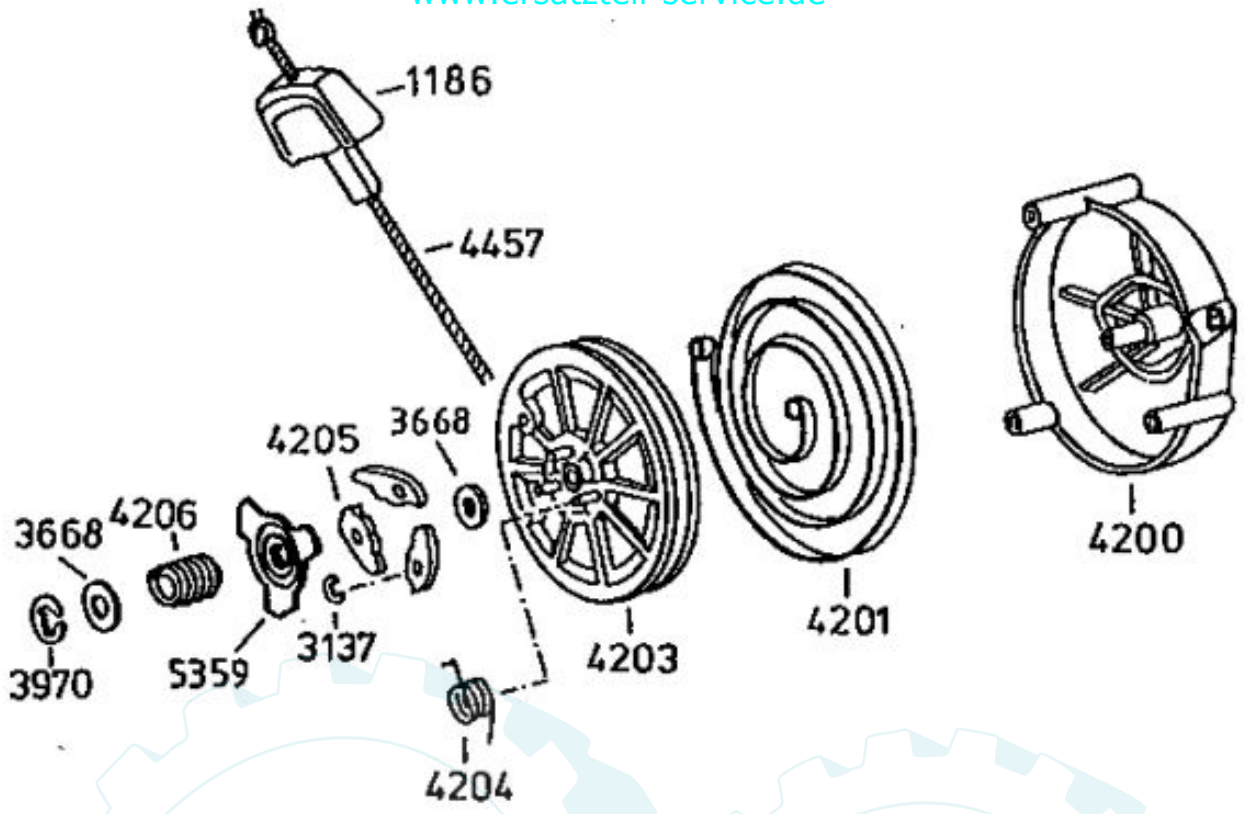

4251 Antriebsblock
driving unit
moteur complet

AB MOTORNUMMER 48022001 53 B 1
 49022001 53 B 1 R

AS 53 B1
 AS 53 B1 R=(...)

Bei Ersatzteilbestellungen geben Sie bitte
 die Mähertype und die Ersatzteil-Nr. an.
 Bestellbeispiel für Reibring:

AS 53 B1 R / 4332

Dichtungssatz
gaskets
joints

- 3683 { 1x 3349
- 1x 3366
- 1x 3487

4250 Grundmotor
motor
moteur de base

4199

3632

- Rutschkupplung ohne Messer
- friction clutch without blade
- l'embrayage à friction sans lame