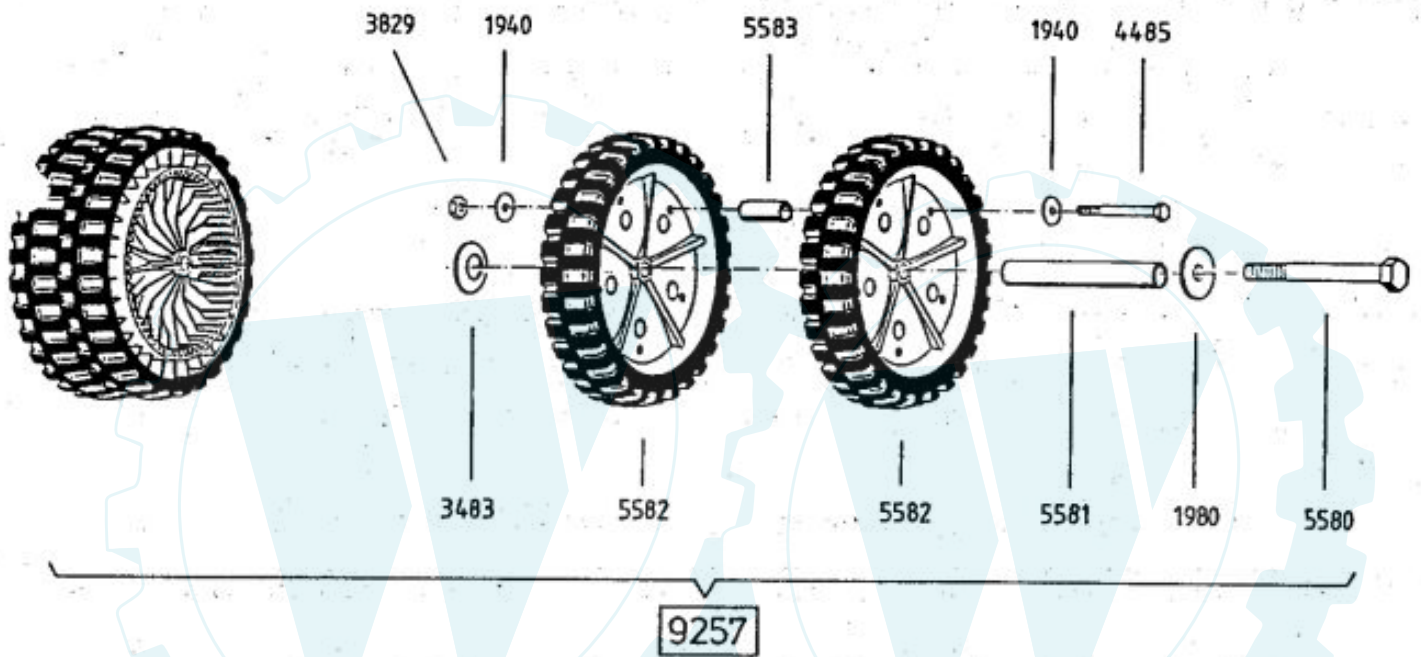

**4657** Antriebsblock (mit Radantrieb)  
driving unit (wheel drive)  
moteur complet (autotracté)

DOB

Der Ersatzteilspezialist im Internet.

	3123 R } 13 Zähne
	3124 L }

Dichtungssatz  
gaskets  
joints

3683 {  
1 x 3349  
1 x 3366  
1 x 3487

**4658** Grundmotor (mit Radantrieb)  
motor (wheel drive)  
moteur de base (autottracté)

HRB

Kupplungshebel  
AS 21 AH9 ab 10/94  
AS 21-165/2 ab 10/94  
AS 53 B4, AS 21 AH1,  
AS 21-165/3, AS 26 AH9/3

Messerkupplung  
AS 26 AH9 ab 10/94

Kupplungshebel  
AS 21 AH8, 21 AH9 bis 9/94  
AS 21-165, 21-165/2 bis 9/94  
AS 26 AH8, 26 AH9 bis 9/94  
AS 53 B2, B3  
AS 45 B1A, B3A, B4

4199

**4667** - Rutschkupplung  
- ohne Messer  
- friction clutch  
without blade  
- l'embrayage à  
friction sans lame