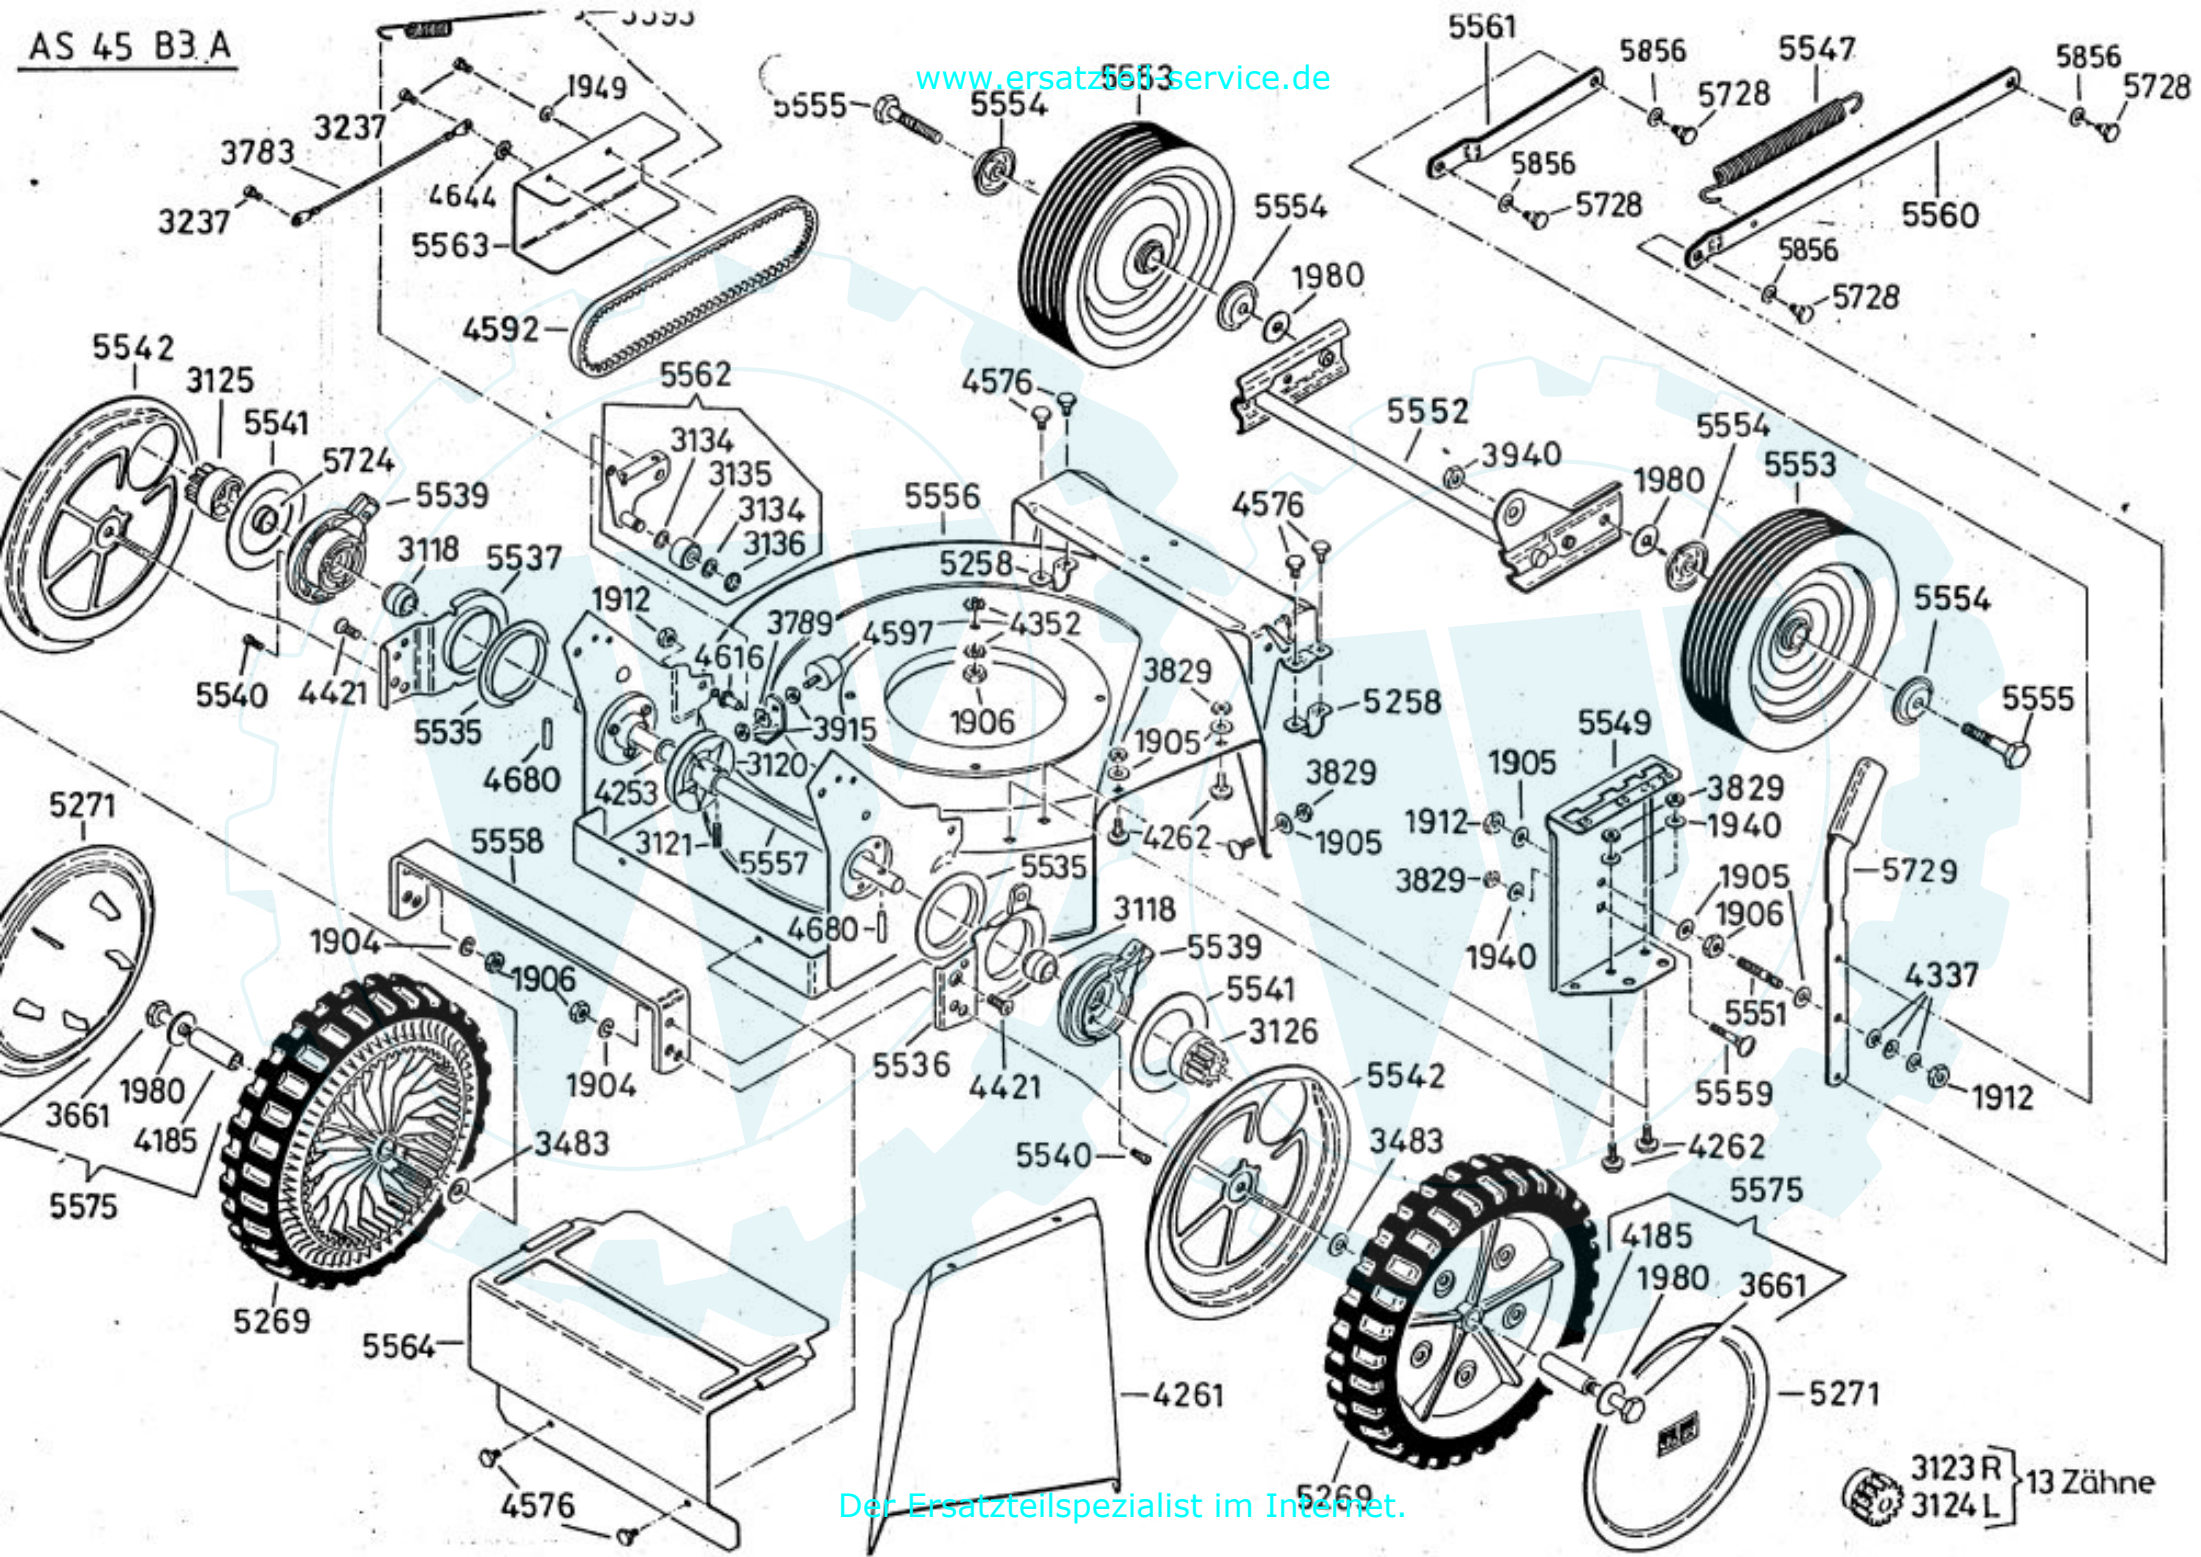

**4657** Antriebsblock (mit Radantrieb)  
driving unit (wheel drive)  
moteur complet (autotracté)

DOB

Der Ersatzteilspezialist im Internet.

	3123 R } 13 Zähne
	3124 L }

Dichtungssatz  
gaskets  
joints

3683 {  
1 x 3349  
1 x 3366  
1 x 3487

**4658** Grundmotor (mit Radantrieb)  
motor (wheel drive)  
moteur de base (autottracté)

HRB

Kupplungshebel  
AS 21 AH9 ab 10/94  
AS 21-165/2 ab 10/94  
AS 53 B4, AS 21 AH1,  
AS 21-165/3, AS 26 AH9/3

Messerkupplung  
AS 26 AH9 ab 10/94

Kupplungshebel  
AS 21 AH8, 21 AH9 bis 9/94  
AS 21-165, 21-165/2 bis 9/94  
AS 26 AH8, 26 AH9 bis 9/94  
AS 53 B2, B3  
AS 45 B1A, B3A, B4

4199

**4667** - Rutschkupplung  
- ohne Messer  
- friction clutch  
without blade  
- l'embrayage à  
friction sans lame