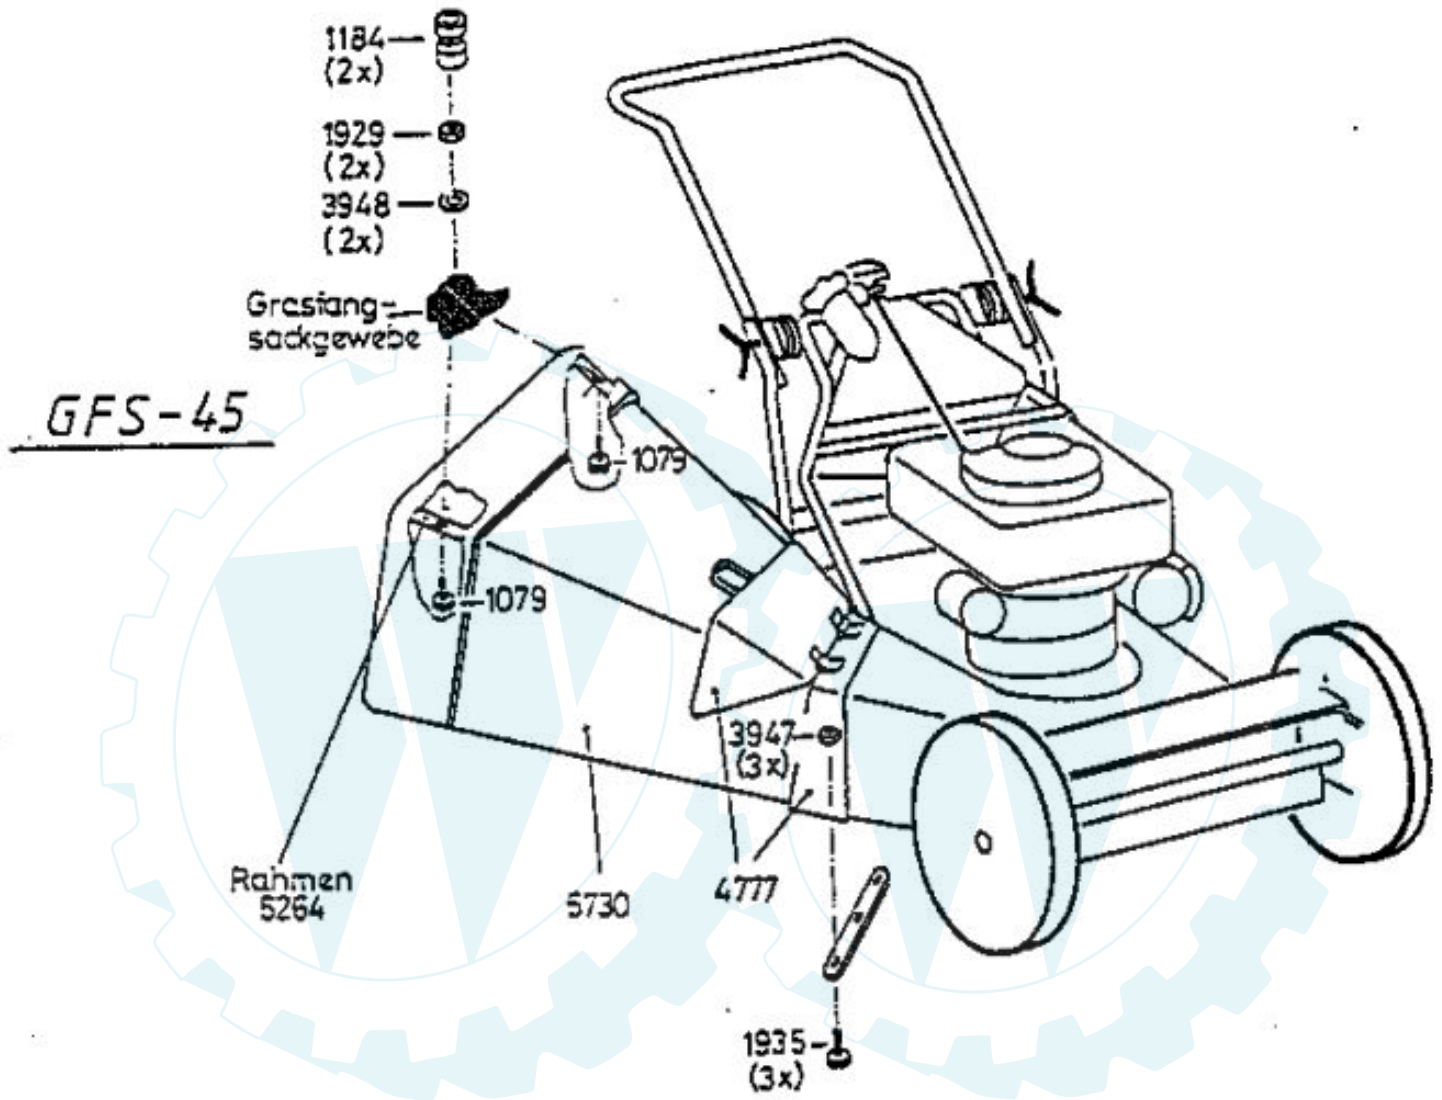

**4657** Antriebsblock (mit Radantrieb)  
driving unit (wheel drive)  
moteur complet (autotracté)

DOB

Der Ersatzteilspezialist im Internet.

	3123 R } 13 Zähne
	3124 L }

Dichtungssatz  
gaskets  
joints

3683 {  
1 x 3349  
1 x 3366  
1 x 3487

**4658** Grundmotor (mit Radantrieb)  
motor (wheel drive)  
moteur de base (autottracté)

HRB

Kupplungshebel  
AS 21 AH9 ab 10/94  
AS 21-165/2 ab 10/94  
AS 53 B4, AS 21 AH1,  
AS 21-165/3, AS 26 AH9/3

Messerkupplung  
AS 26 AH9 ab 10/94

Kupplungshebel  
AS 21 AH8, 21 AH9 bis 9/94  
AS 21-165, 21-165/2 bis 9/94  
AS 26 AH8, 26 AH9 bis 9/94  
AS 53 B2, B3  
AS 45 B1A, B3A, B4

4199

**4667** - Rutschkupplung  
- ohne Messer  
- friction clutch  
without blade  
- l'embrayage à  
friction sans lame