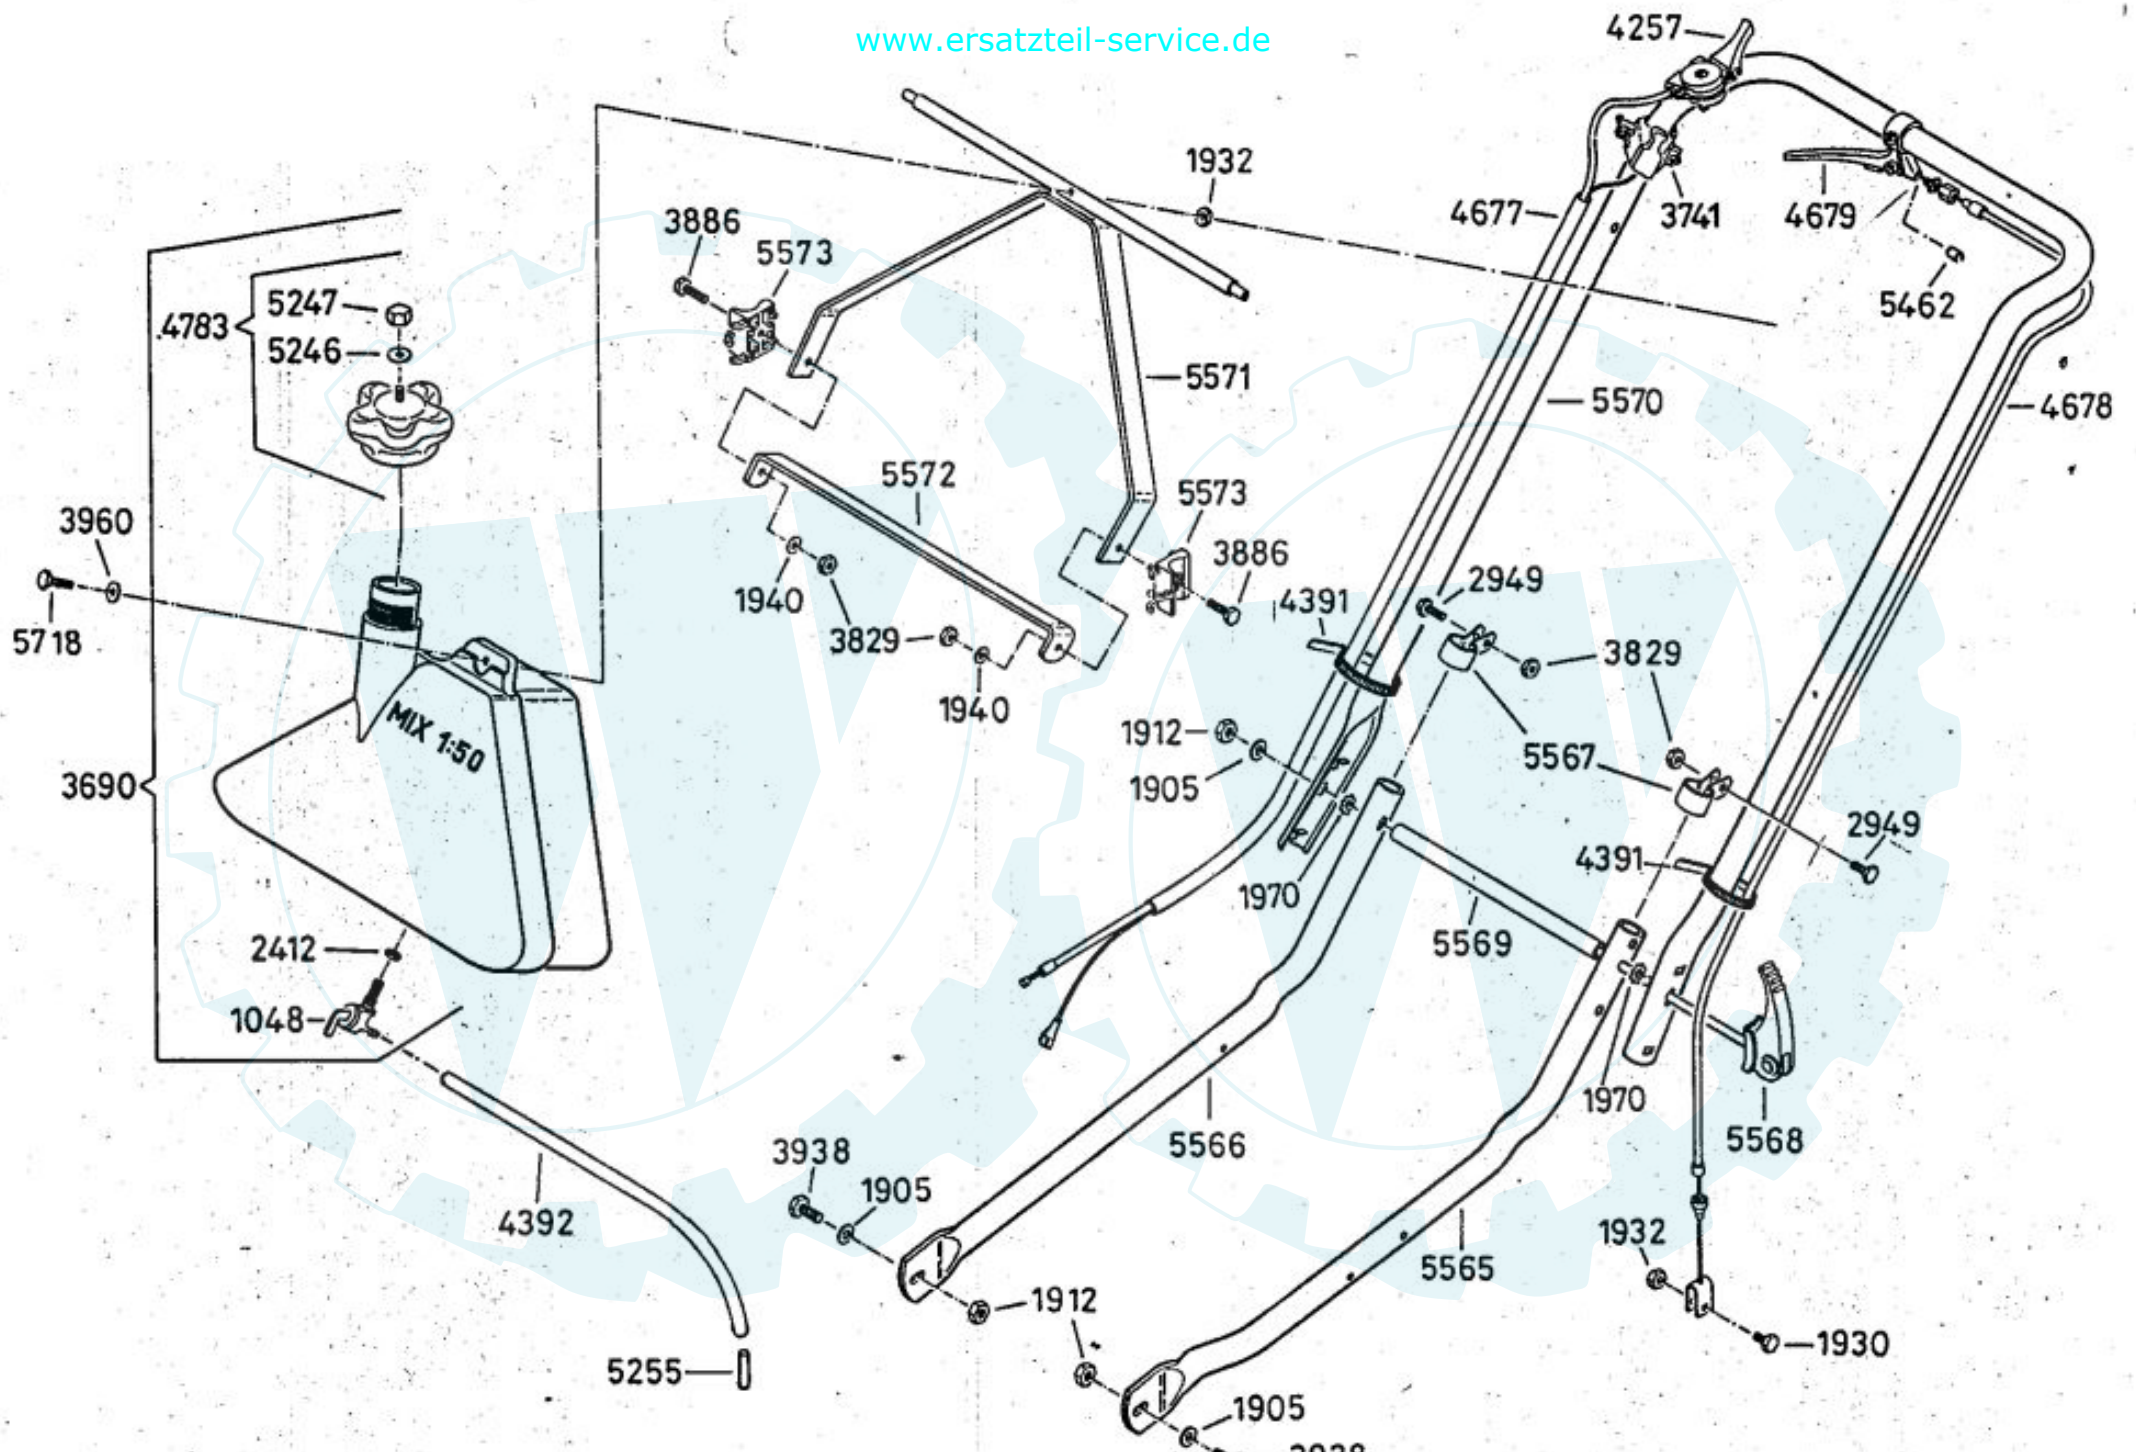

**4657** Antriebsblock (mit Radantrieb)  
driving unit (wheel drive)  
moteur complet (autotracté)

DOB

Der Ersatzteilspezialist im Internet.

	3123 R } 13 Zähne
	3124 L }

Dichtungssatz  
gaskets  
joints

3683 {  
1 x 3349  
1 x 3366  
1 x 3487

**4658** Grundmotor (mit Radantrieb)  
motor (wheel drive)  
moteur de base (autottracté)

HRB

Kupplungshebel  
AS 21 AH9 ab 10/94  
AS 21-165/2 ab 10/94  
AS 53 B4, AS 21 AH1,  
AS 21-165/3, AS 26 AH9/3

Messerkupplung  
AS 26 AH9 ab 10/94

Kupplungshebel  
AS 21 AH8, 21 AH9 bis 9/94  
AS 21-165, 21-165/2 bis 9/94  
AS 26 AH8, 26 AH9 bis 9/94  
AS 53 B2, B3  
AS 45 B1A, B3A, B4

4199

**4667** - Rutschkupplung  
- ohne Messer  
- friction clutch  
without blade  
- l'embrayage à  
friction sans lame