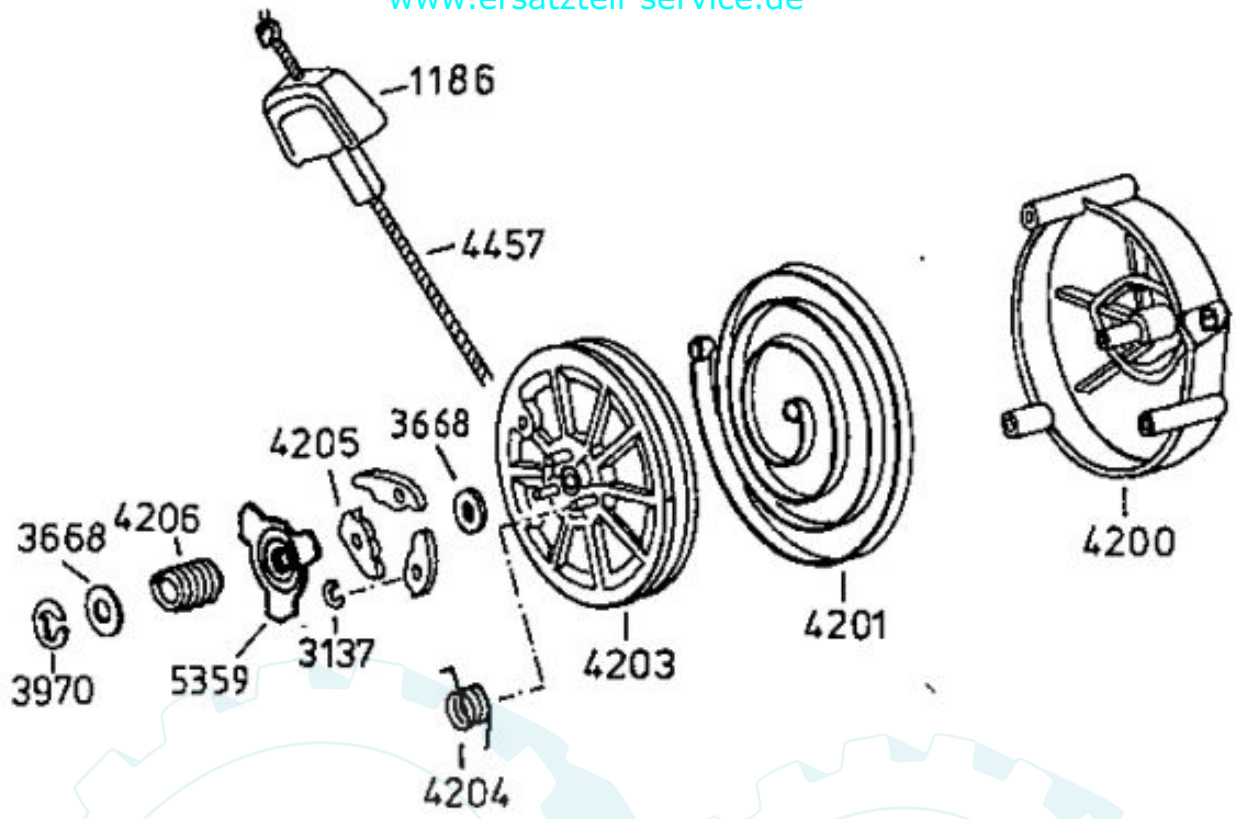

**4657** Antriebsblock (mit Radantrieb)  
driving unit (wheel drive)  
moteur complet (autotracté)

DOB

Der Ersatzteilspezialist im Internet.

	3123 R } 13 Zähne
	3124 L }

Dichtungssatz  
gaskets  
joints

3683 {  
1 x 3349  
1 x 3366  
1 x 3487

**4658** Grundmotor (mit Radantrieb)  
motor (wheel drive)  
moteur de base (autottracté)

HRB

Kupplungshebel  
AS 21 AH9 ab 10/94  
AS 21-165/2 ab 10/94  
AS 53 B4, AS 21 AH1,  
AS 21-165/3, AS 26 AH9/3

Messerkupplung  
AS 26 AH9 ab 10/94

Kupplungshebel  
AS 21 AH8, 21 AH9 bis 9/94  
AS 21-165, 21-165/2 bis 9/94  
AS 26 AH8, 26 AH9 bis 9/94  
AS 53 B2, B3  
AS 45 B1A, B3A, B4

4199

**4667** - Rutschkupplung  
- ohne Messer  
- friction clutch  
without blade  
- l'embrayage à  
friction sans lame