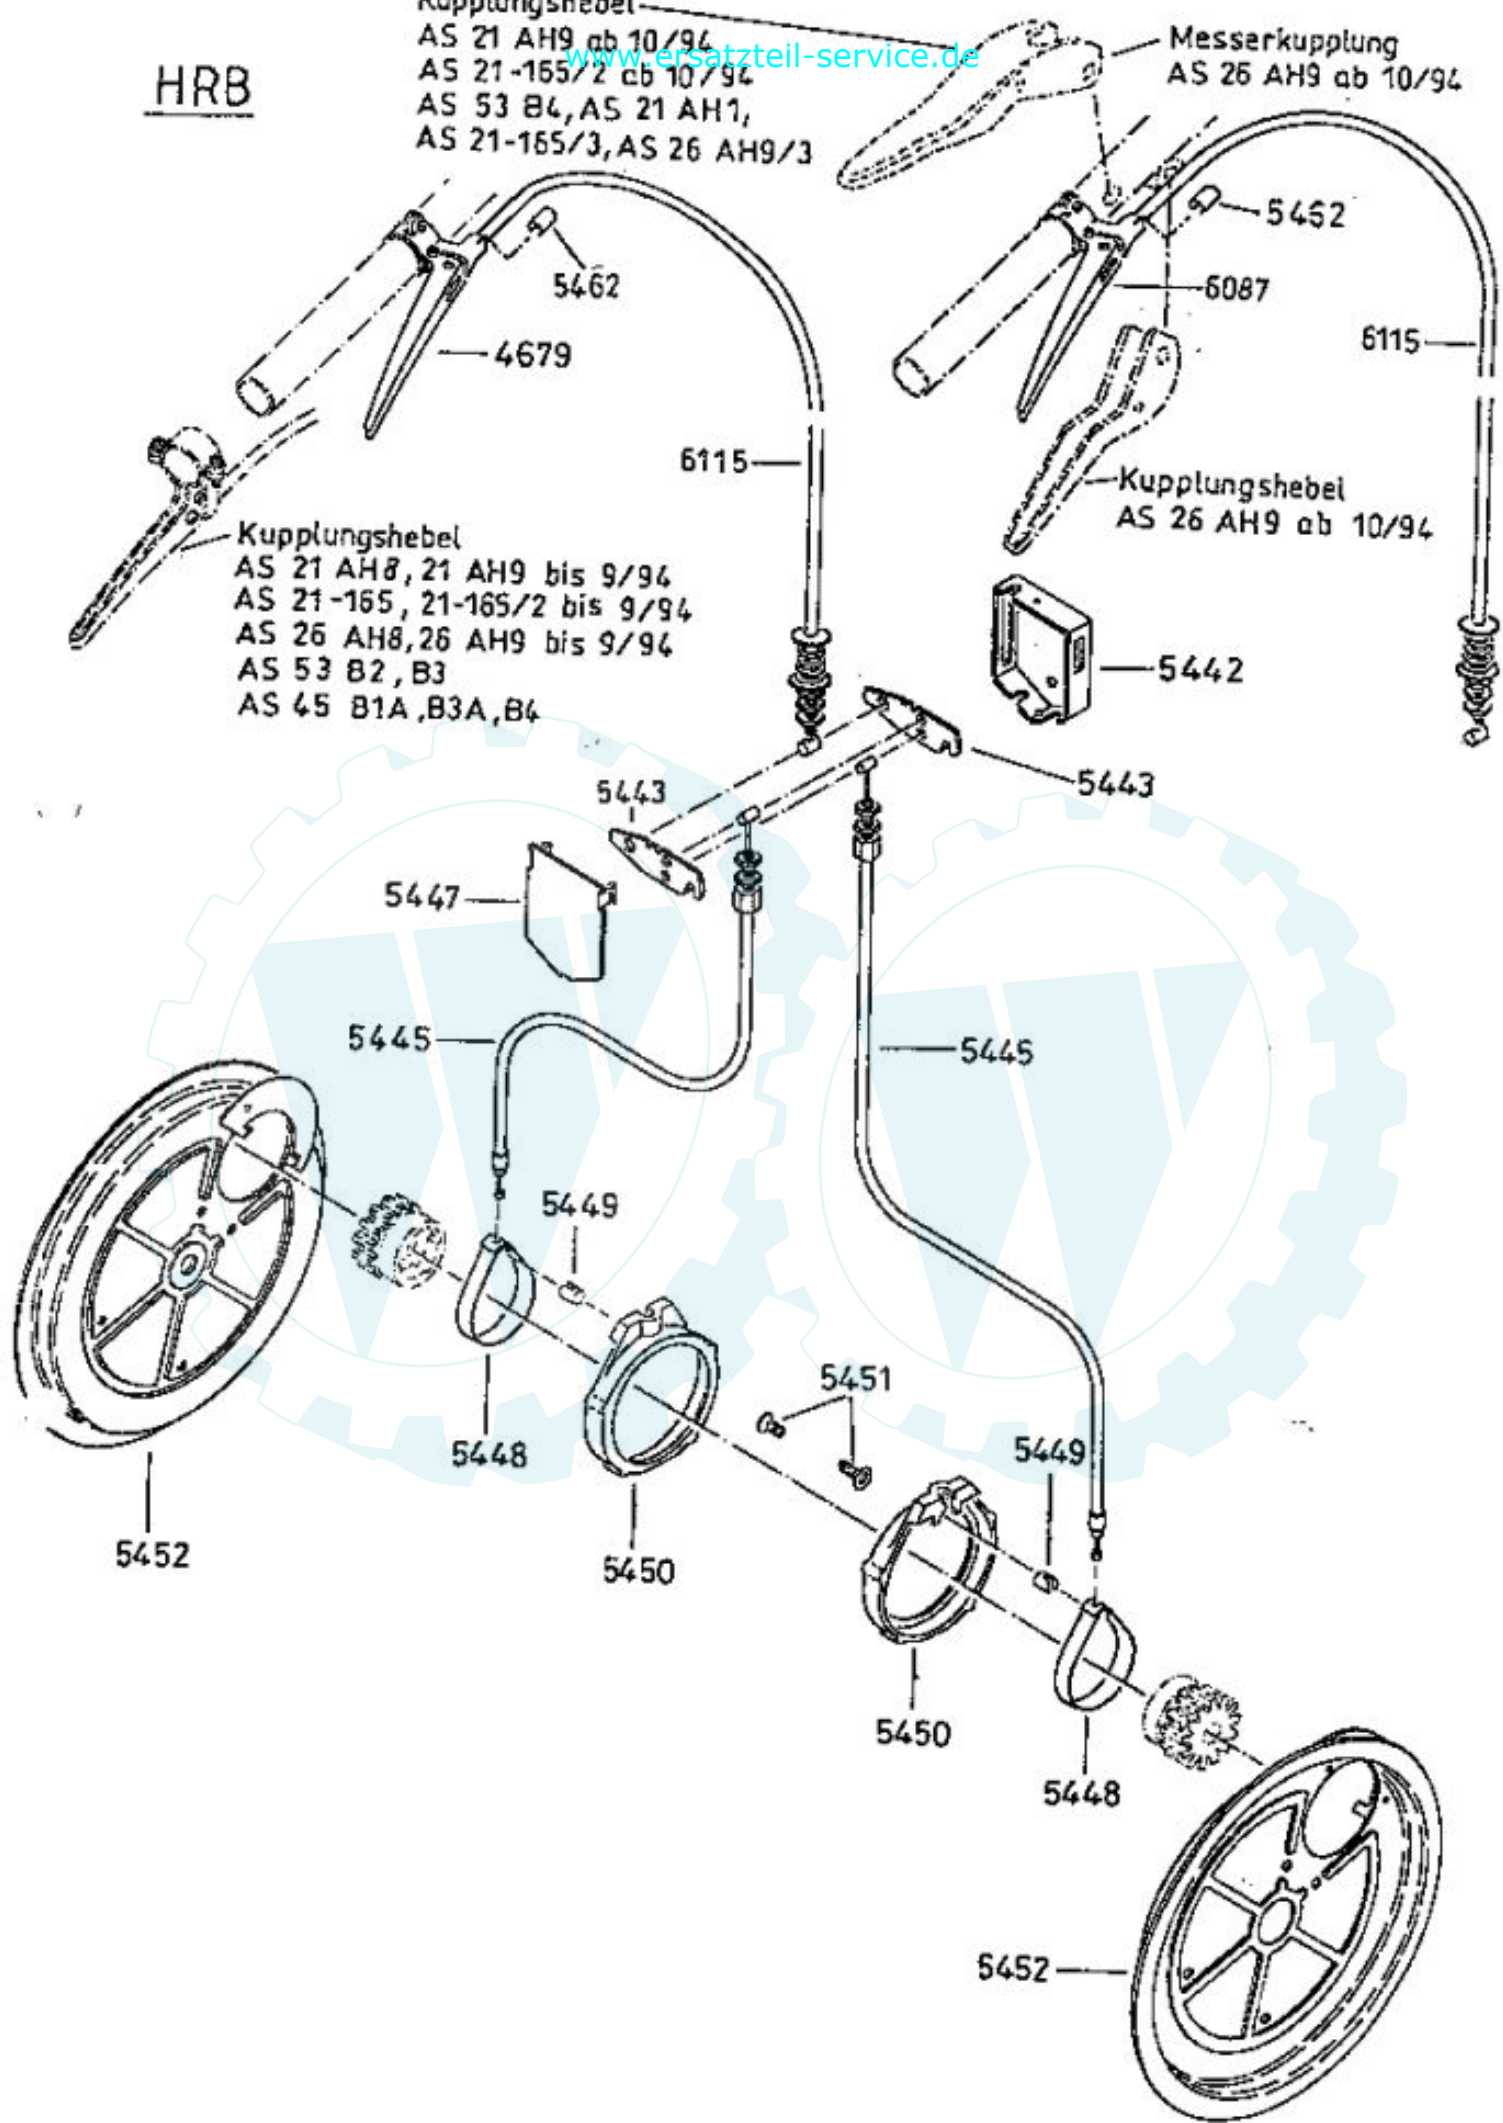

**4657** Antriebsblock (mit Radantrieb)  
driving unit (wheel drive)  
moteur complet (autotracté)

DOB

Der Ersatzteilspezialist im Internet.

	3123 R } 13 Zähne
	3124 L }

Dichtungssatz  
gaskets  
joints

3683 {  
1 x 3349  
1 x 3366  
1 x 3487

**4658** Grundmotor (mit Radantrieb)  
motor (wheel drive)  
moteur de base (autottracté)

HRB

Kupplungshebel  
AS 21 AH9 ab 10/94  
AS 21-165/2 ab 10/94  
AS 53 B4, AS 21 AH1,  
AS 21-165/3, AS 26 AH9/3

Messerkupplung  
AS 26 AH9 ab 10/94

Kupplungshebel  
AS 21 AH8, 21 AH9 bis 9/94  
AS 21-165, 21-165/2 bis 9/94  
AS 26 AH8, 26 AH9 bis 9/94  
AS 53 B2, B3  
AS 45 B1A, B3A, B4

4199

**4667** - Rutschkupplung  
- ohne Messer  
- friction clutch  
without blade  
- l'embrayage à  
friction sans lame