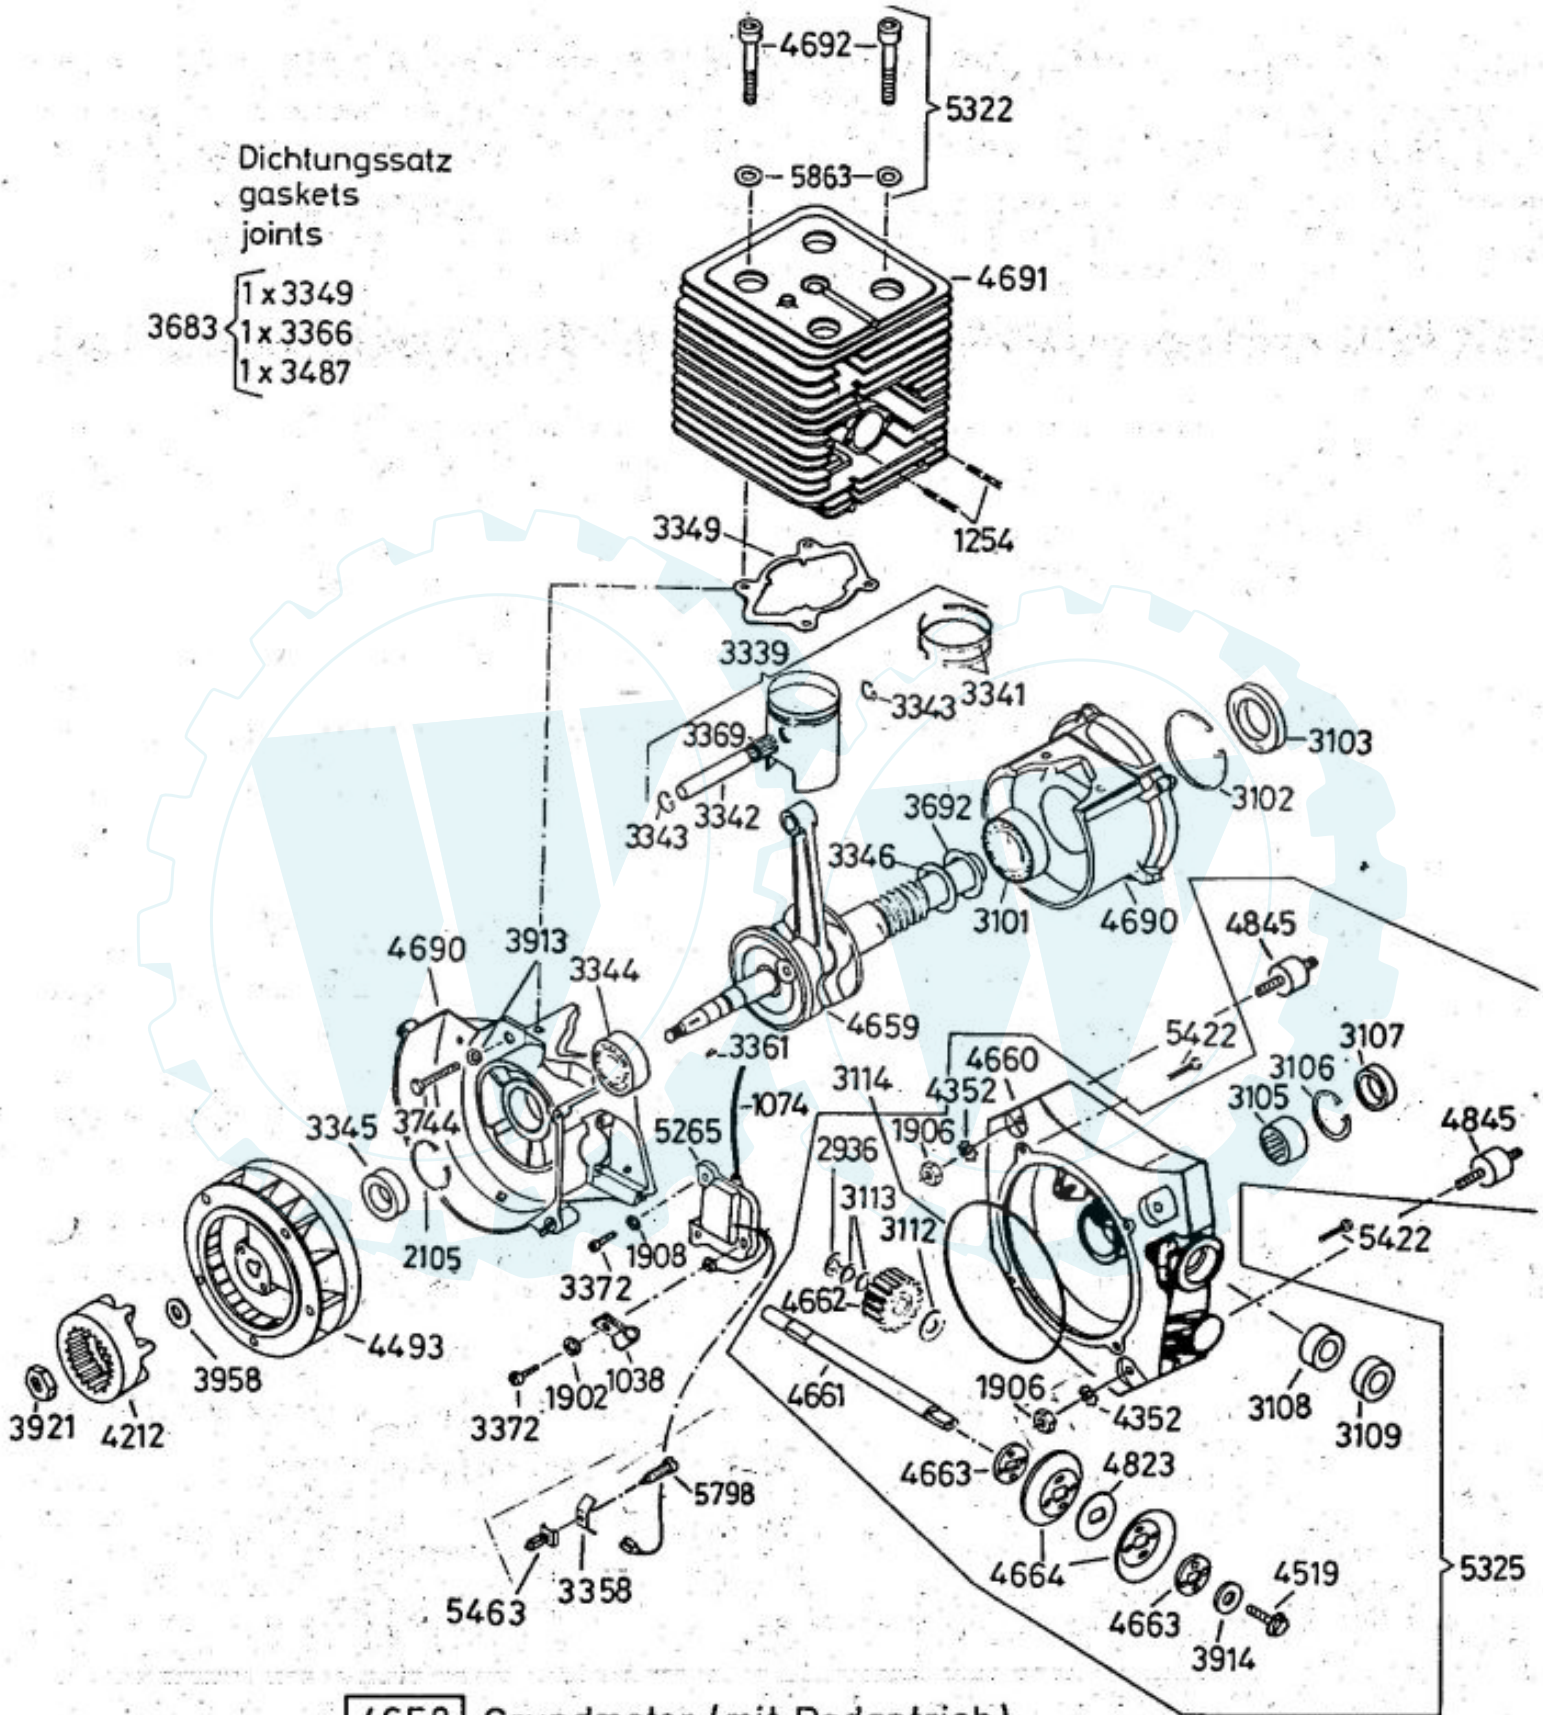

**4657** Antriebsblock (mit Radantrieb)  
driving unit (wheel drive)  
moteur complet (autotracté)

DOB

Der Ersatzteilspezialist im Internet.

	3123 R } 13 Zähne
	3124 L }

Dichtungssatz  
gaskets  
joints

3683 {  
1 x 3349  
1 x 3366  
1 x 3487

**4658** Grundmotor (mit Radantrieb)  
motor (wheel drive)  
moteur de base (autottracté)

HRB

Kupplungshebel  
AS 21 AH9 ab 10/94  
AS 21-165/2 ab 10/94  
AS 53 B4, AS 21 AH1,  
AS 21-165/3, AS 26 AH9/3

Messerkupplung  
AS 26 AH9 ab 10/94

Kupplungshebel  
AS 21 AH8, 21 AH9 bis 9/94  
AS 21-165, 21-165/2 bis 9/94  
AS 26 AH8, 26 AH9 bis 9/94  
AS 53 B2, B3  
AS 45 B1A, B3A, B4

4199

**4667** - Rutschkupplung  
- ohne Messer  
- friction clutch  
without blade  
- l'embrayage à  
friction sans lame