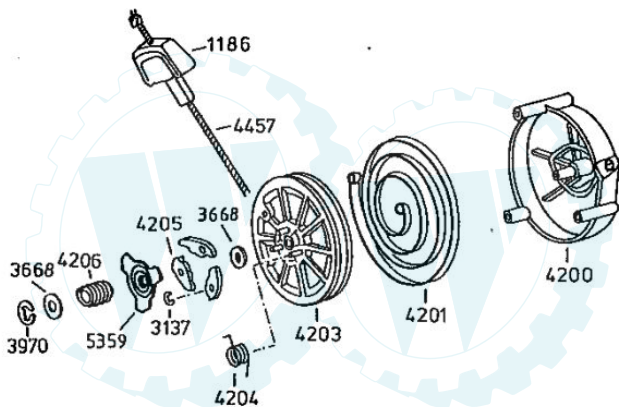

ersatzteilenspezialist im Intern

1490) Antrieb block (mit Fedantrieb)  
driving unit (wheel drive)  
moteur complet (autotracté)

AS 27

AS 26 AH 8

AS 21-165

AB MOTORNUMMER 41 1001

AS 28 AH6

[www.ersatzteil-service.de](http://www.ersatzteil-service.de)

Der Ersatzteilspezialist im Internet.

HRB

Kupplungshebel  
AS 21 AH9 ab 10/94  
AS 21-165/2 ab 10/94  
AS 53 B4, AS 21 AH1,  
AS 21-165/3, AS 26 AH9/3

Messerkupplung  
AS 26 AH9 ab 10/94

- 4147 - Rutschkupplung ohne Messer
- friction clutch without blade
- l'embrayage à friction sans lame

Dichtungssatz  
gaskets  
joints

- 3683 {  
1 x 3349  
1 x 3366  
1 x 3487

**4488** Grundmotor (mit Radantrieb)  
motor (wheel drive)  
moteur de base (autottracté)

- AS 26 AH8  
AS 21-165  
AS 27

4199

AB MOTORNUMMER  
.....  
41944001  
.....