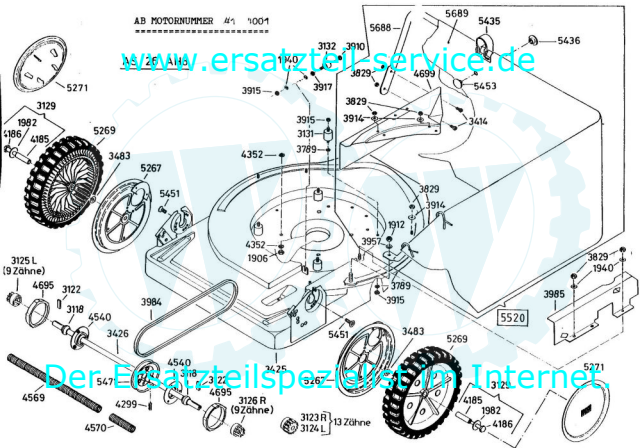

ersatzteilenspezialist im Intern

1490) Antrieb block (mit Fedantrieb)  
driving unit (wheel drive)  
moteur complet (autotracté)

AS 27

AS 26 AH 8

AS 21-165

AB MOTORNUMMER 41 1001

AS 28 AH6

[www.ersatzteil-service.de](http://www.ersatzteil-service.de)

Der Ersatzteilspezialist im Internet.

HRB

Kupplungshebel  
AS 21 AH9 ab 10/94  
AS 21-165/2 ab 10/94  
AS 53 B4, AS 21 AH1,  
AS 21-165/3, AS 26 AH9/3

Messerkupplung  
AS 26 AH9 ab 10/94

- 4147 - Rutschkupplung ohne Messer
- friction clutch without blade
- l'embrayage à friction sans lame

Dichtungssatz  
gaskets  
joints

- 3683 {  
1 x 3349  
1 x 3366  
1 x 3487

**4488** Grundmotor (mit Radantrieb)  
motor (wheel drive)  
moteur de base (autottracté)

- AS 26 AH8  
AS 21-165  
AS 27

4199

AB MOTORNUMMER  
.....  
41944001  
.....