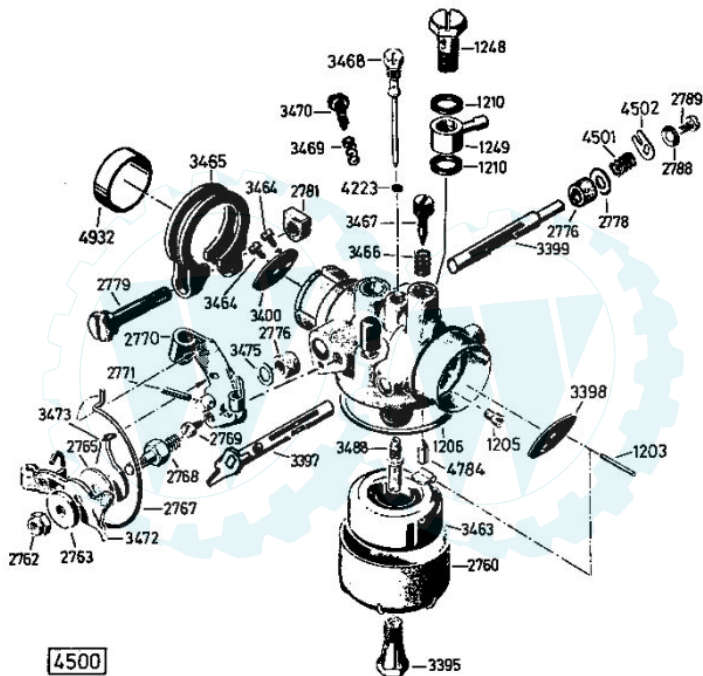

ersatzteilenspezialist im Intern

1490) Antrieb block (mit Fedantrieb)  
driving unit (wheel drive)  
moteur complet (autotracté)

AS 27

AS 26 AH 8

AS 21-165

AB MOTORNUMMER 41 1001

AS 28 AH6

[www.ersatzteil-service.de](http://www.ersatzteil-service.de)

Der Ersatzteilspezialist im Internet.

HRB

Kupplungshebel  
AS 21 AH9 ab 10/94  
AS 21-165/2 ab 10/94  
AS 53 B4, AS 21 AH1,  
AS 21-165/3, AS 26 AH9/3

Messerkupplung  
AS 26 AH9 ab 10/94

- 4147 - Rutschkupplung ohne Messer
- friction clutch without blade
- l'embrayage à friction sans lame

Dichtungssatz  
gaskets  
joints

- 3683 {  
1 x 3349  
1 x 3366  
1 x 3487

**4488** Grundmotor (mit Radantrieb)  
motor (wheel drive)  
moteur de base (autottracté)

- AS 26 AH8  
AS 21-165  
AS 27

4199

AB MOTORNUMMER  
.....  
41944001  
.....

5506

Schwenkrod vollst.