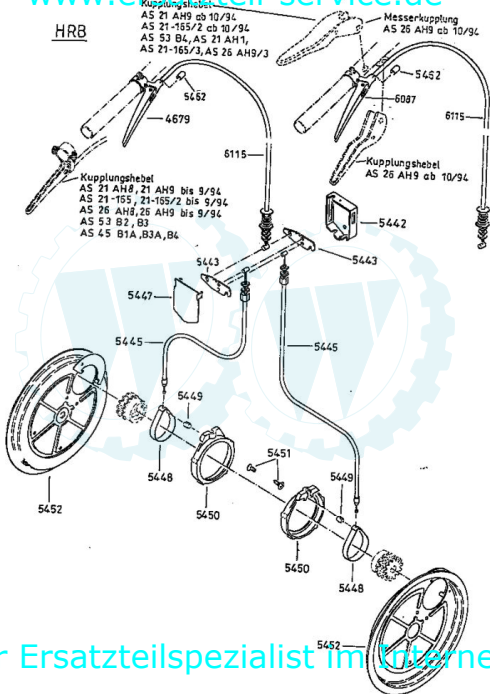

ersatzteilenspezialist im Intern

1490) Antrieb block (mit Fedantrieb)  
driving unit (wheel drive)  
moteur complet (autotracté)

AS 27

AS 26 AH 8

AS 21-165

AB MOTORNUMMER 41 1001

AS 28 AH6

[www.ersatzteil-service.de](http://www.ersatzteil-service.de)

Der Ersatzteilspezialist im Internet.

HRB

Kupplungshebel  
AS 21 AH9 ab 10/94  
AS 21-165/2 ab 10/94  
AS 53 B4, AS 21 AH1,  
AS 21-165/3, AS 26 AH9/3

Messerkupplung  
AS 26 AH9 ab 10/94

- 4147 - Rutschkupplung ohne Messer
- friction clutch without blade
- l'embrayage à friction sans lame

Dichtungssatz  
gaskets  
joints

- 3683 {  
1 x 3349  
1 x 3366  
1 x 3487

**4488** Grundmotor (mit Radantrieb)  
motor (wheel drive)  
moteur de base (autottracté)

- AS 26 AH8  
AS 21-165  
AS 27

4199

AB MOTORNUMMER  
.....  
41944001  
.....

5506

Schwenkrod vollst.