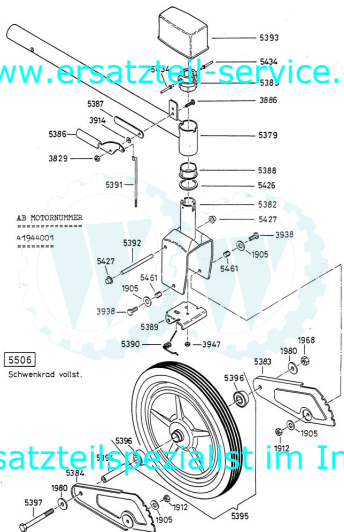

ersatzteilenspezialist im Intern

1490) Antrieb block (mit Fedantrieb)  
driving unit (wheel drive)  
moteur complet (autotracté)

AS 27

AS 26 AH 8

AS 21-165

AB MOTORNUMMER 41 1001

AS 28 AH6

[www.ersatzteil-service.de](http://www.ersatzteil-service.de)

Der Ersatzteilspezialist im Internet.

HRB

Kupplungshebel  
AS 21 AH9 ab 10/94  
AS 21-165/2 ab 10/94  
AS 53 B4, AS 21 AH1,  
AS 21-165/3, AS 26 AH9/3

Messerkupplung  
AS 26 AH9 ab 10/94

- 4147 - Rutschkupplung ohne Messer
- friction clutch without blade
- l'embrayage à friction sans lame

Dichtungssatz  
gaskets  
joints

- 3683 {  
1 x 3349  
1 x 3366  
1 x 3487

**4488** Grundmotor (mit Radantrieb)  
motor (wheel drive)  
moteur de base (autottracté)

- AS 26 AH8  
AS 21-165  
AS 27

4199

AB MOTORNUMMER  
.....  
41944001  
.....