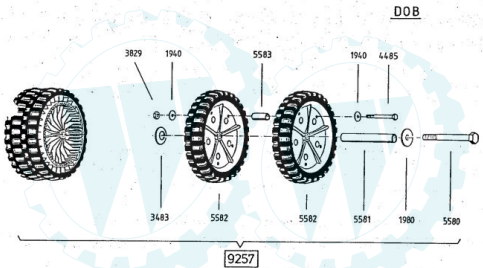

ersatzteilenspezialist im Intern

1490) Antrieb block (mit Fedantrieb)  
driving unit (wheel drive)  
moteur complet (autotracté)

AS 27

AS 26 AH 8

AS 21-165

AB MOTORNUMMER 41 1001

AS 28 AH6

[www.ersatzteil-service.de](http://www.ersatzteil-service.de)

Der Ersatzteilspezialist im Internet.

HRB

Kupplungshebel  
AS 21 AH9 ab 10/94  
AS 21-165/2 ab 10/94  
AS 53 B4, AS 21 AH1,  
AS 21-165/3, AS 26 AH9/3

Messerkupplung  
AS 26 AH9 ab 10/94

- 4147 - Rutschkupplung ohne Messer
- friction clutch without blade
- l'embrayage à friction sans lame

Dichtungssatz  
gaskets  
joints

- 3683 {  
1 x 3349  
1 x 3366  
1 x 3487

**4488** Grundmotor (mit Radantrieb)  
motor (wheel drive)  
moteur de base (autottracté)

- AS 26 AH8  
AS 21-165  
AS 27

4199

AB MOTORNUMMER  
.....  
41944001  
.....