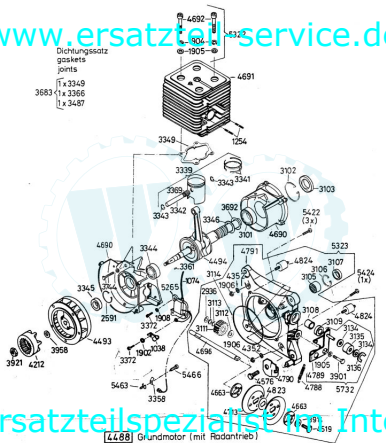

ersatzteilenspezialist im Intern

1490) Antrieb block (mit Fedantrieb)  
driving unit (wheel drive)  
moteur complet (autotracté)

AS 27

AS 26 AH 8

AS 21-165

AB MOTORNUMMER 41 1001

AS 28 AH6

[www.ersatzteil-service.de](http://www.ersatzteil-service.de)

Der Ersatzteilspezialist im Internet.

HRB

Kupplungshebel  
AS 21 AH9 ab 10/94  
AS 21-165/2 ab 10/94  
AS 53 B4, AS 21 AH1,  
AS 21-165/3, AS 26 AH9/3

Messerkupplung  
AS 26 AH9 ab 10/94

- 4147 - Rutschkupplung ohne Messer
- friction clutch without blade
- l'embrayage à friction sans lame

Dichtungssatz  
gaskets  
joints

- 3683 {  
1 x 3349  
1 x 3366  
1 x 3487

**4488** Grundmotor (mit Radantrieb)  
motor (wheel drive)  
moteur de base (autottracté)

- AS 26 AH8  
AS 21-165  
AS 27

4199

AB MOTORNUMMER  
.....  
41944001  
.....