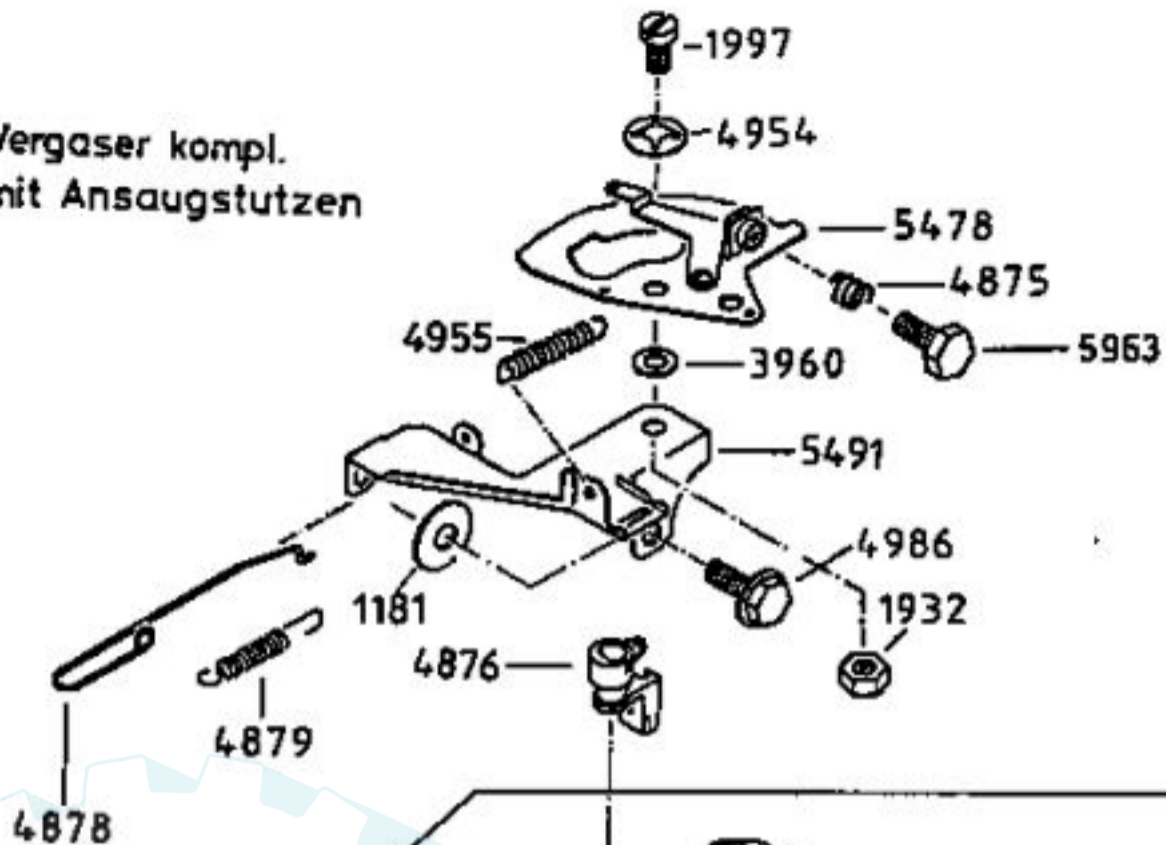

Messerkupplung
AS 26 AH9 ab 10/94

LVA

Dichtungssatz
gaskets
joints

- 6324 {
1×4853
1×4867
1×4870

6101 Grundmotor
motor
moteur de base

4199

5475 Vergaser kompl.
mit Ansaugstutzen

5477