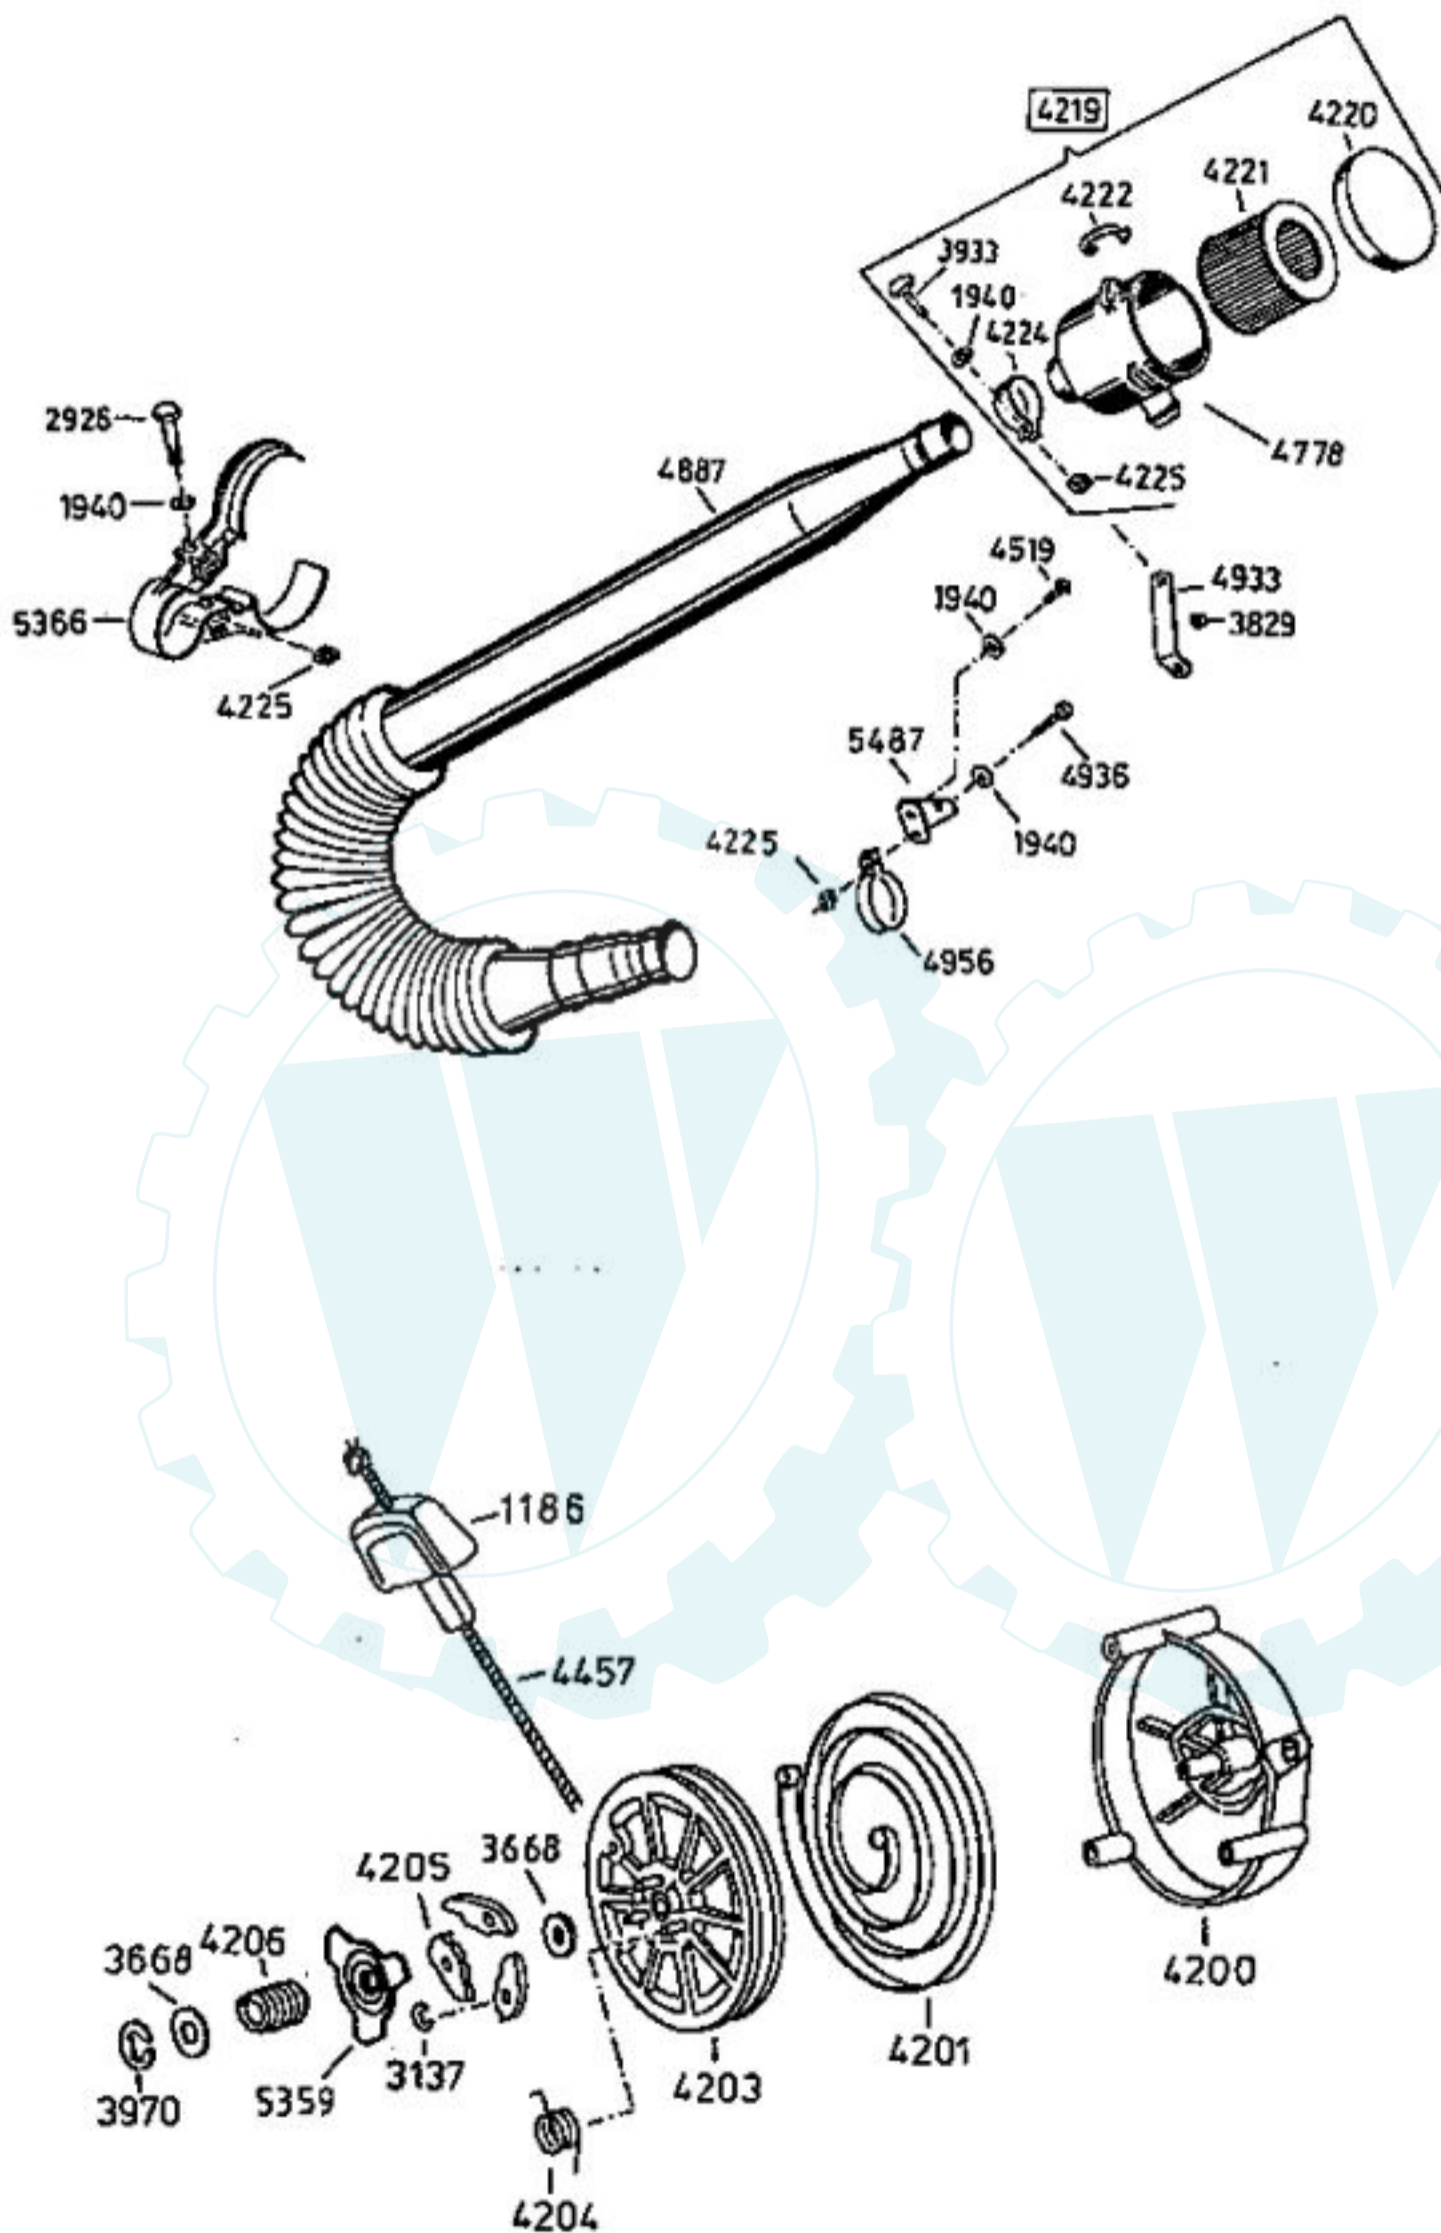

6101 Grundmotor
ohne Messerkupplung
base motor
without blade clutch
moteur de base
sans debrayage de lame

6099 Antriebsblock mit Messerkupplung
driving unit with blade clutch
moteur complet avec debrayage de lame

6100 Antriebsblock ohne Messerkupplung
driving unit without blade clutch
moteur complet sans debrayage de lame

DOB

AS 21 AH 9

HRB

Kupplungshebel
AS 21 AH9 ab 10/94
AS 21-165/2 ab 10/94
AS 53 B4, AS 21 AH1,
AS 21-165/3, AS 26 AH9/3

Messerkupplung
AS 26 AH9 ab 10/94

LVA

Dichtungssatz
gaskets
joints

- 6324 {
1×4853
1×4867
1×4870

6101 Grundmotor
motor
moteur de base

4199

5475 Vergaser kompl.
mit Ansaugstutzen

5477