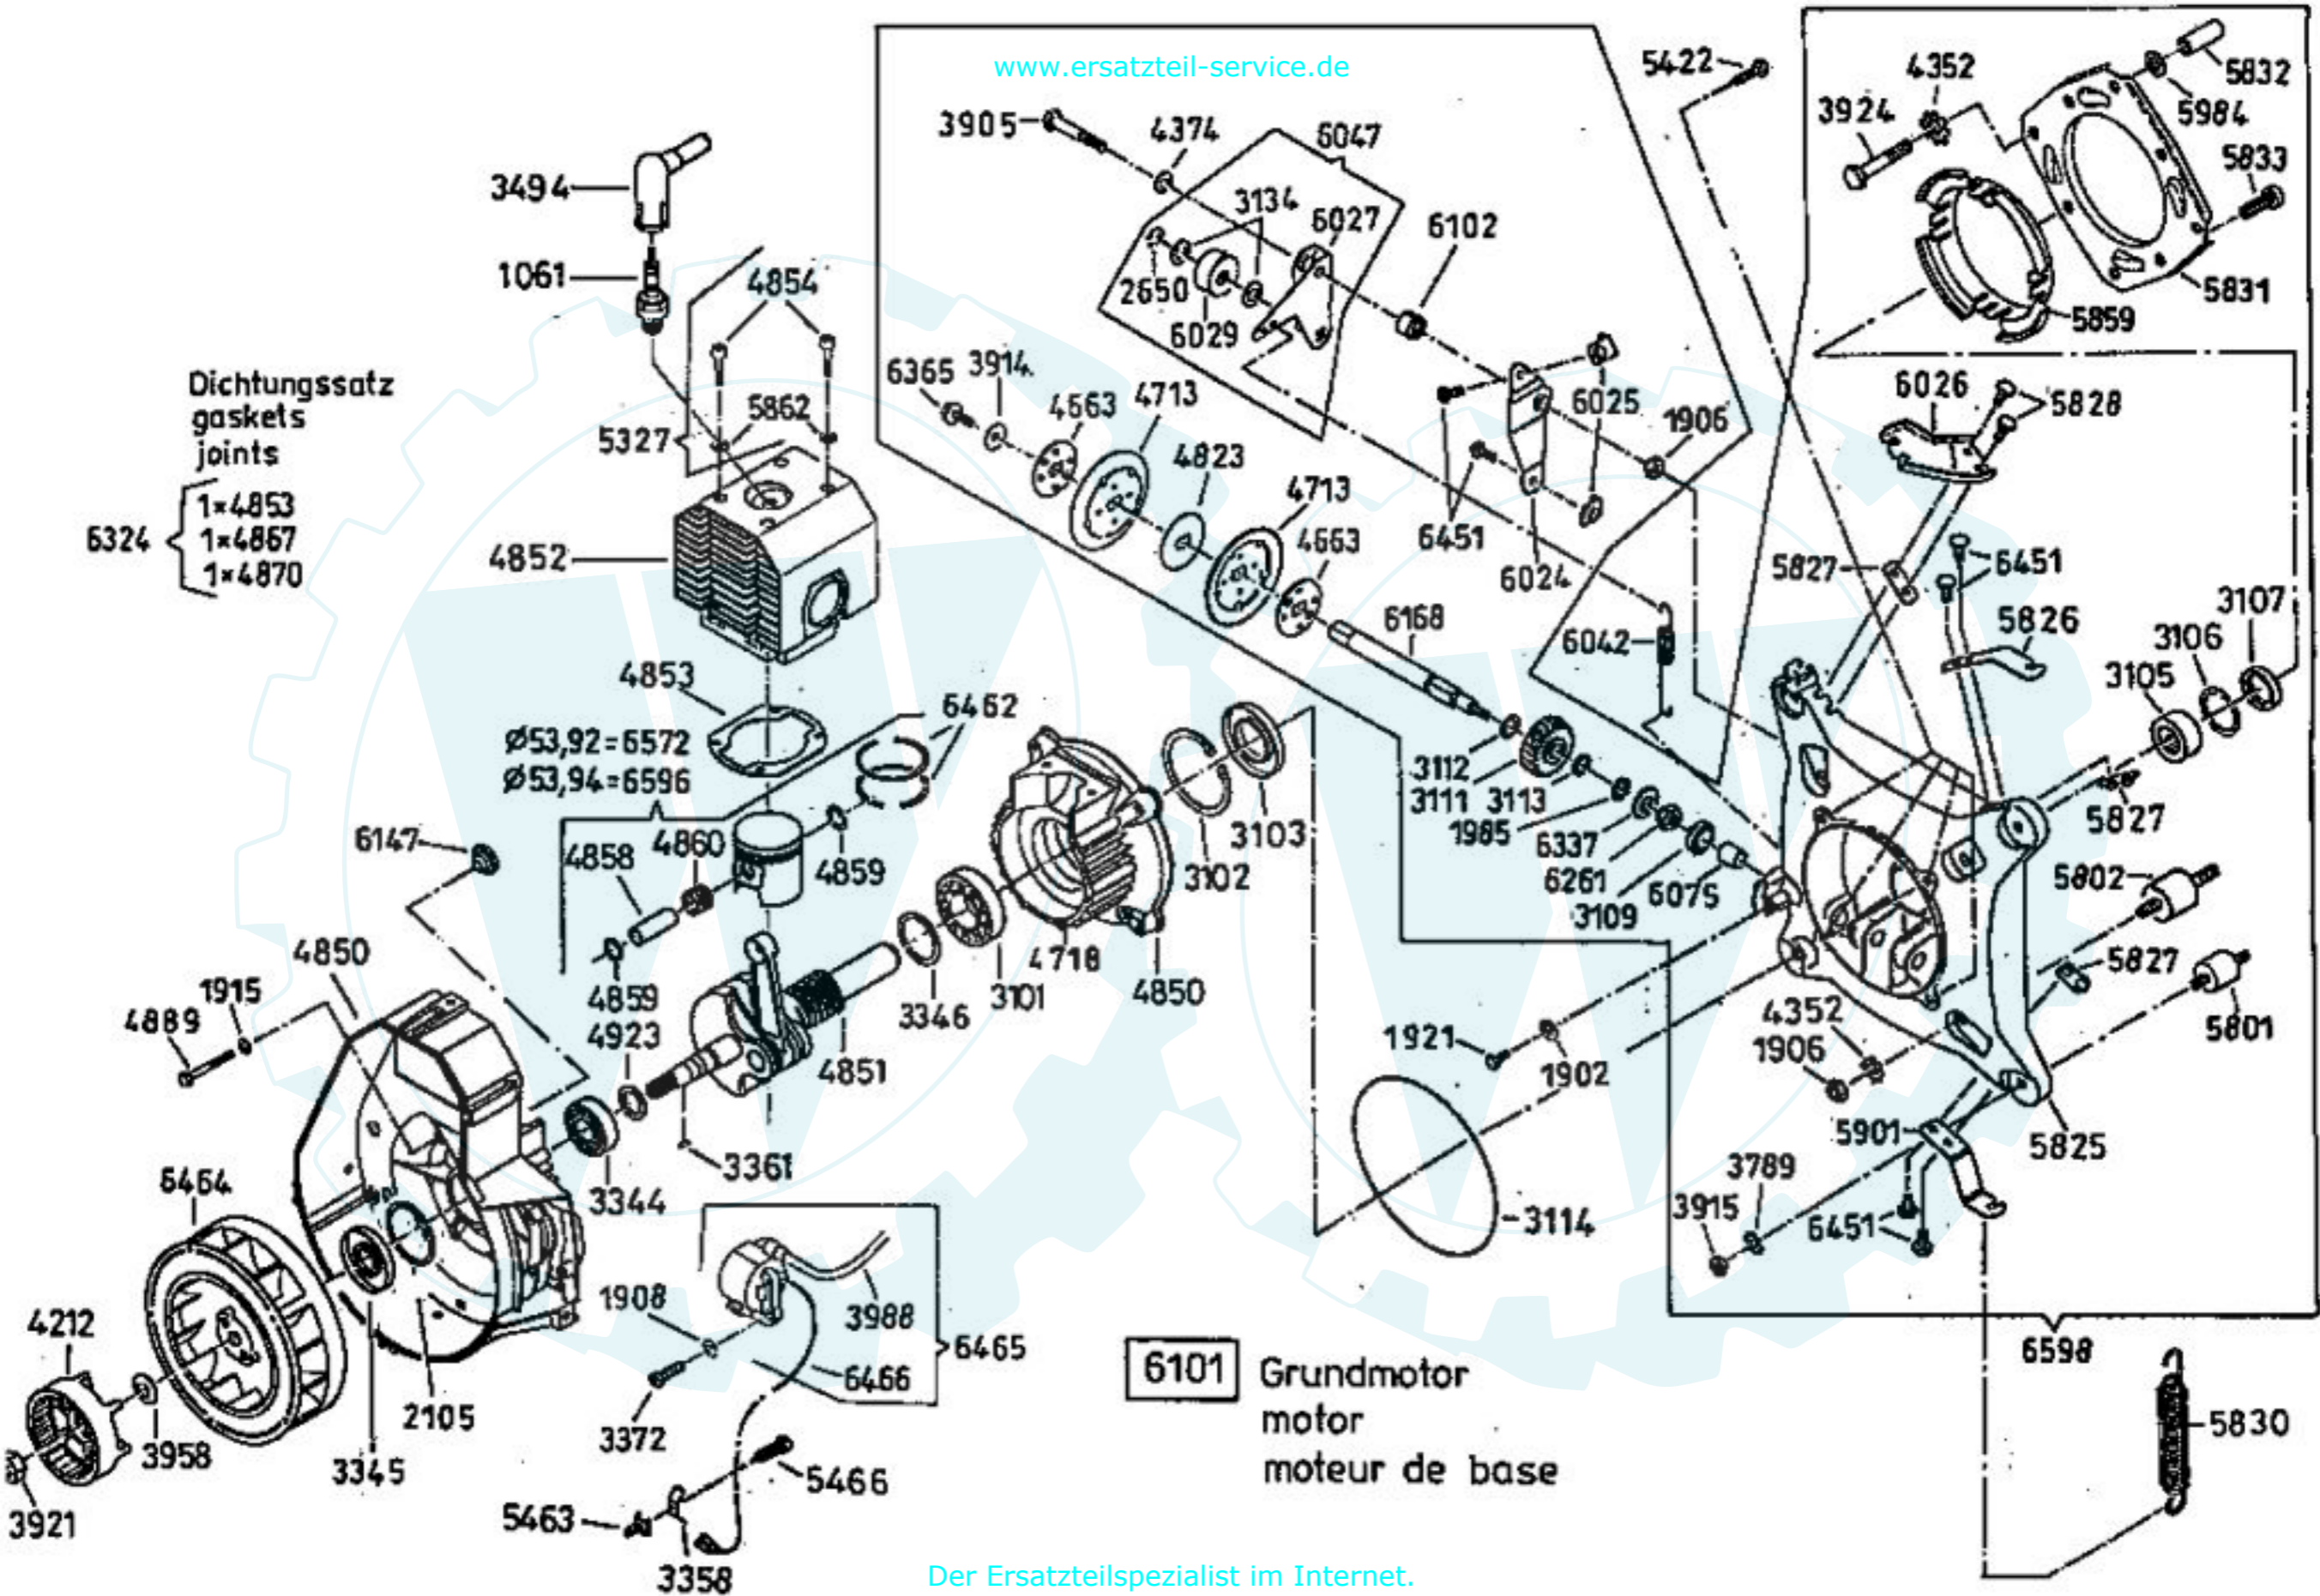

6101 Grundmotor
ohne Messerkupplung
base motor
without blade clutch
moteur de base
sans debrayage de lame

6099 Antriebsblock mit Messerkupplung
driving unit with blade clutch
moteur complet avec debrayage de lame

6100 Antriebsblock ohne Messerkupplung
driving unit without blade clutch
moteur complet sans debrayage de lame

DOB

AS 21 AH 9

HRB

Kupplungshebel
AS 21 AH9 ab 10/94
AS 21-165/2 ab 10/94
AS 53 B4, AS 21 AH1,
AS 21-165/3, AS 26 AH9/3

Messerkupplung
AS 26 AH9 ab 10/94

LVA

Dichtungssatz
gaskets
joints

- 6324 {
1×4853
1×4867
1×4870

6101 Grundmotor
motor
moteur de base

4199

5475 Vergaser kompl.
mit Ansaugstutzen

5477