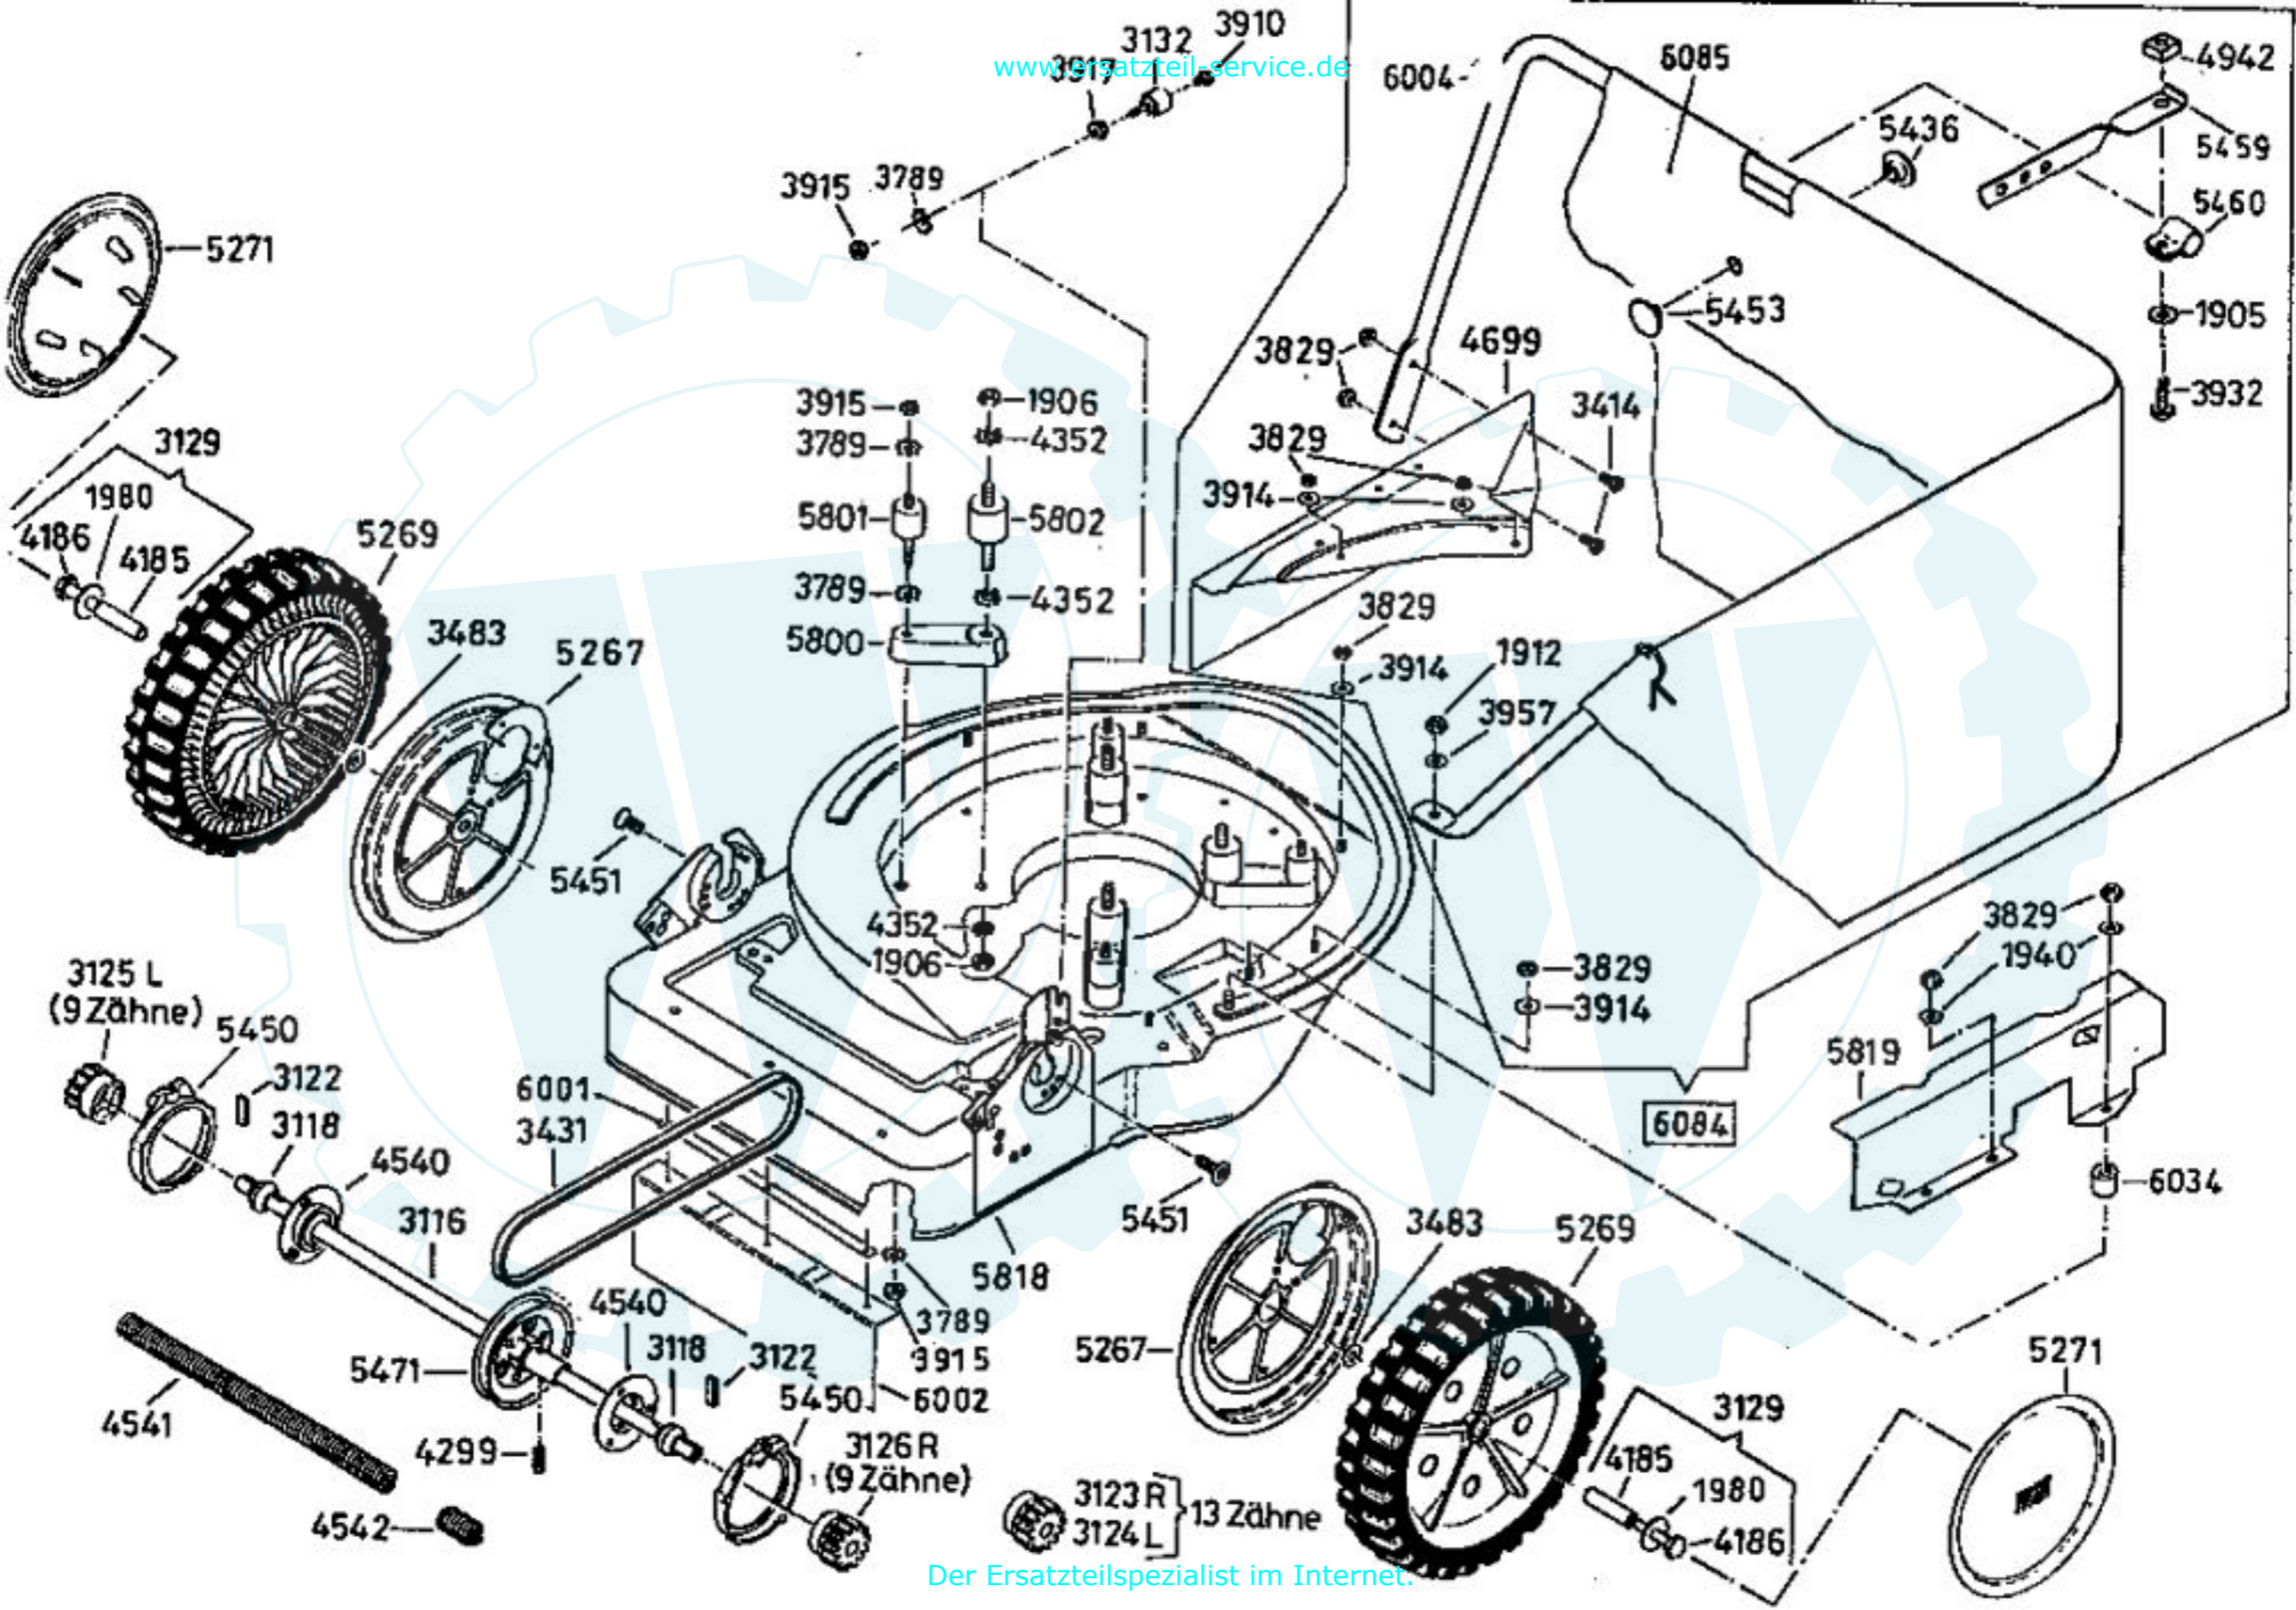

6101 Grundmotor
ohne Messerkupplung
base motor
without blade clutch
moteur de base
sans debrayage de lame

6099 Antriebsblock mit Messerkupplung
driving unit with blade clutch
moteur complet avec debrayage de lame

6100 Antriebsblock ohne Messerkupplung
driving unit without blade clutch
moteur complet sans debrayage de lame

DOB

AS 21 AH 9

HRB

Kupplungshebel
AS 21 AH9 ab 10/94
AS 21-165/2 ab 10/94
AS 53 B4, AS 21 AH1,
AS 21-165/3, AS 26 AH9/3

Messerkupplung
AS 26 AH9 ab 10/94

LVA

Dichtungssatz
gaskets
joints

- 6324 {
1×4853
1×4867
1×4870

6101 Grundmotor
motor
moteur de base

4199

5475 Vergaser kompl.
mit Ansaugstutzen

5477