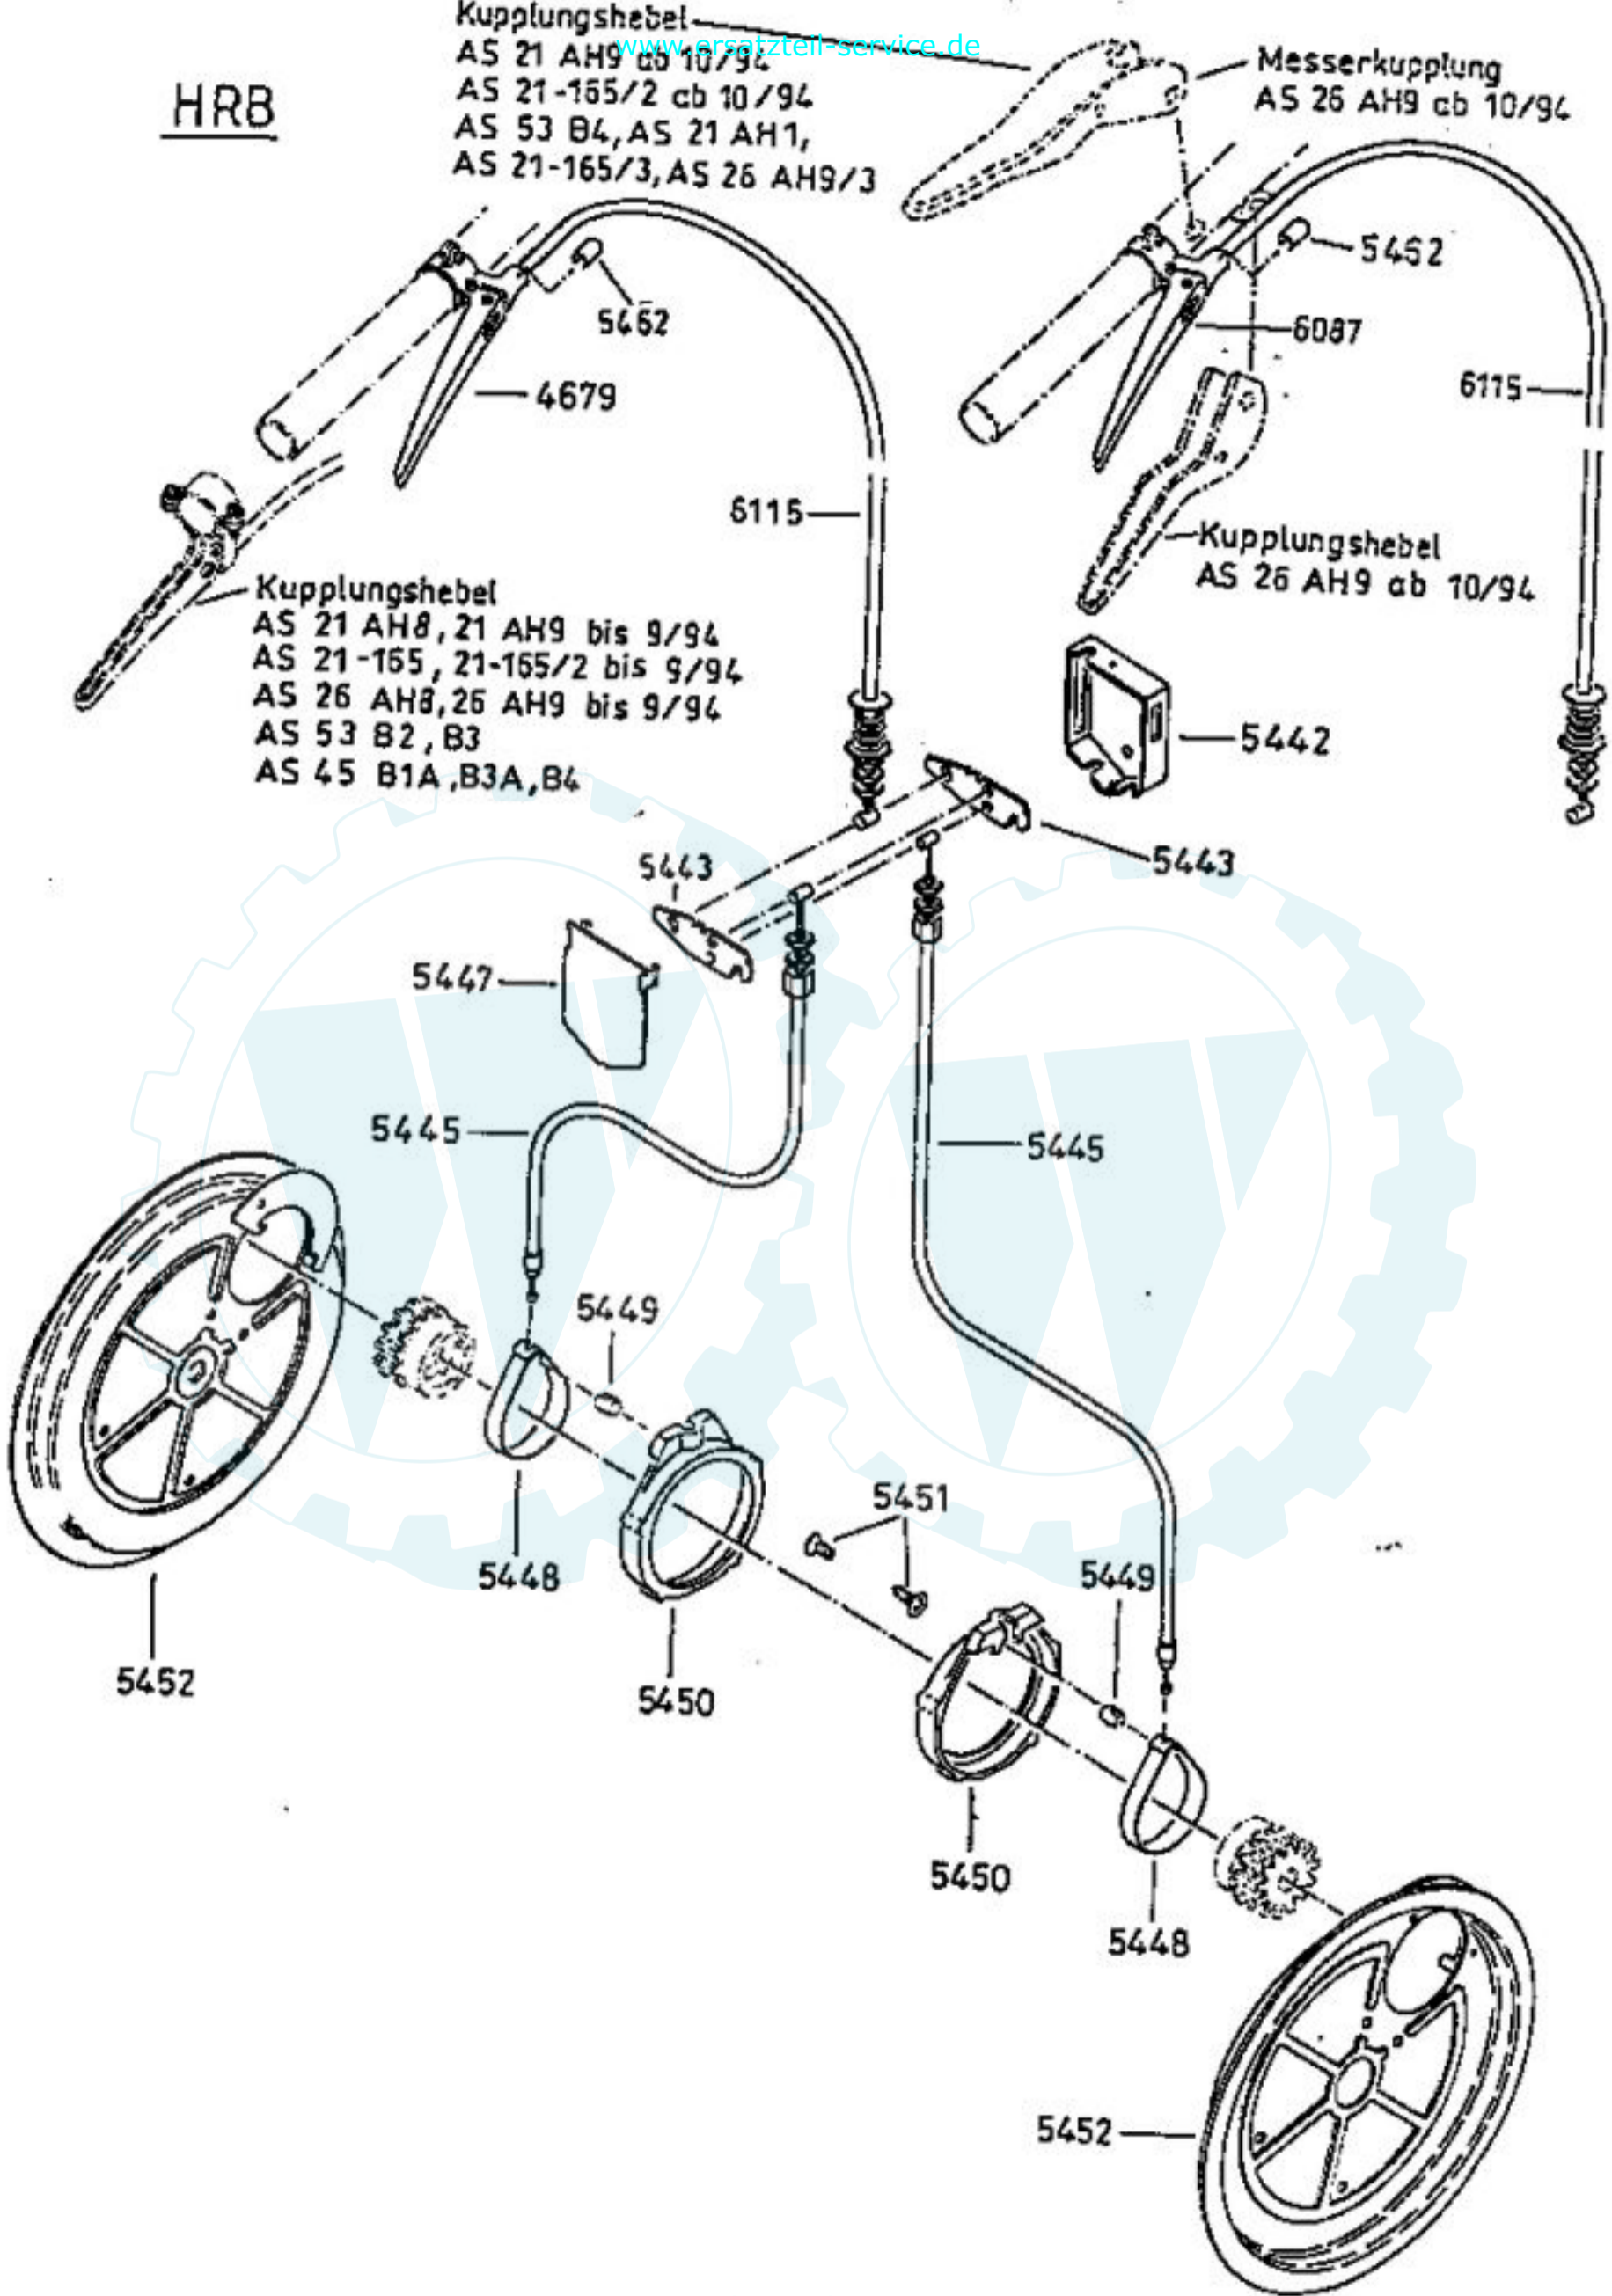

6101 Grundmotor
ohne Messerkupplung
base motor
without blade clutch
moteur de base
sans debrayage de lame

6099 Antriebsblock mit Messerkupplung
driving unit with blade clutch
moteur complet avec debrayage de lame

6100 Antriebsblock ohne Messerkupplung
driving unit without blade clutch
moteur complet sans debrayage de lame

DOB

AS 21 AH 9

HRB

Kupplungshebel
AS 21 AH9 ab 10/94
AS 21-165/2 ab 10/94
AS 53 B4, AS 21 AH1,
AS 21-165/3, AS 26 AH9/3

Messerkupplung
AS 26 AH9 ab 10/94

LVA

Dichtungssatz
gaskets
joints

- 6324 {
1×4853
1×4867
1×4870

6101 Grundmotor
motor
moteur de base

4199

5475 Vergaser kompl.
mit Ansaugstutzen

5477