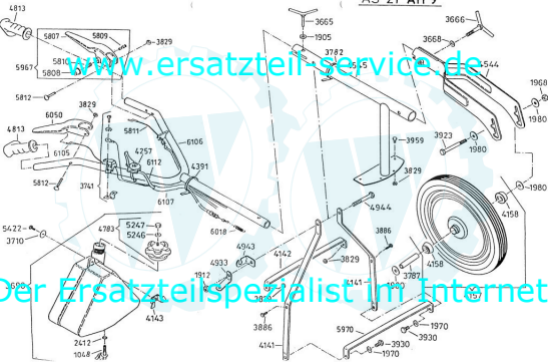

6101 Grundmotor
ohne Messerkupplung
base motor
without blade clutch
moteur de base
sans debrayage de lame

6099 Antriebsblock mit Messerkupplung
driving unit with blade clutch
moteur complet avec debrayage de lame

6100 Antriebsblock ohne Messerkupplung
driving unit without blade clutch
moteur complet sans debrayage de lame

DOB

AS 21 AH 9

HRB

Kupplungshebel
AS 21 AH9 ab 10/94
AS 21-165/2 ab 10/94
AS 53 B4, AS 21 AH1,
AS 21-165/3, AS 26 AH9/3

Messerkupplung
AS 26 AH9 ab 10/94

LVA

Dichtungssatz
gaskets
joints

- 6324 {
1×4853
1×4867
1×4870

6101 Grundmotor
motor
moteur de base

4199

5475 Vergaser kompl.
mit Ansaugstutzen

5477