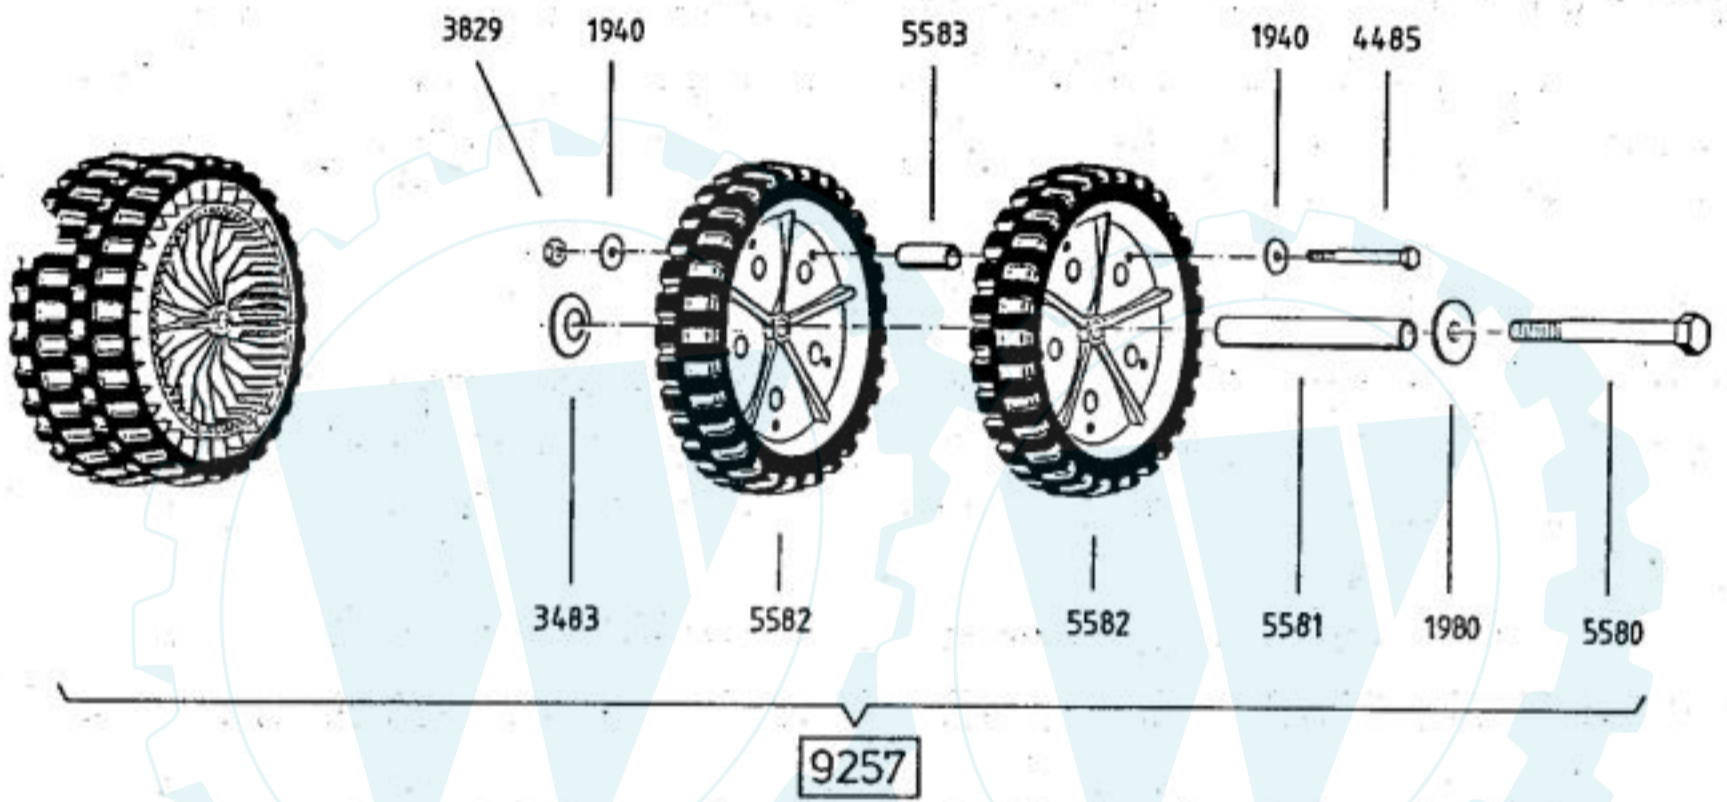

6101 Grundmotor
ohne Messerkupplung
base motor
without blade clutch
moteur de base
sans debrayage de lame

6099 Antriebsblock mit Messerkupplung
driving unit with blade clutch
moteur complet avec debrayage de lame

6100 Antriebsblock ohne Messerkupplung
driving unit without blade clutch
moteur complet sans debrayage de lame

DOB

AS 21 AH 9

HRB

Kupplungshebel
AS 21 AH9 ab 10/94
AS 21-165/2 ab 10/94
AS 53 B4, AS 21 AH1,
AS 21-165/3, AS 26 AH9/3

Messerkupplung
AS 26 AH9 ab 10/94

LVA

Dichtungssatz
gaskets
joints

- 6324 {
1×4853
1×4867
1×4870

6101 Grundmotor
motor
moteur de base

4199

5475 Vergaser kompl.
mit Ansaugstutzen

5477