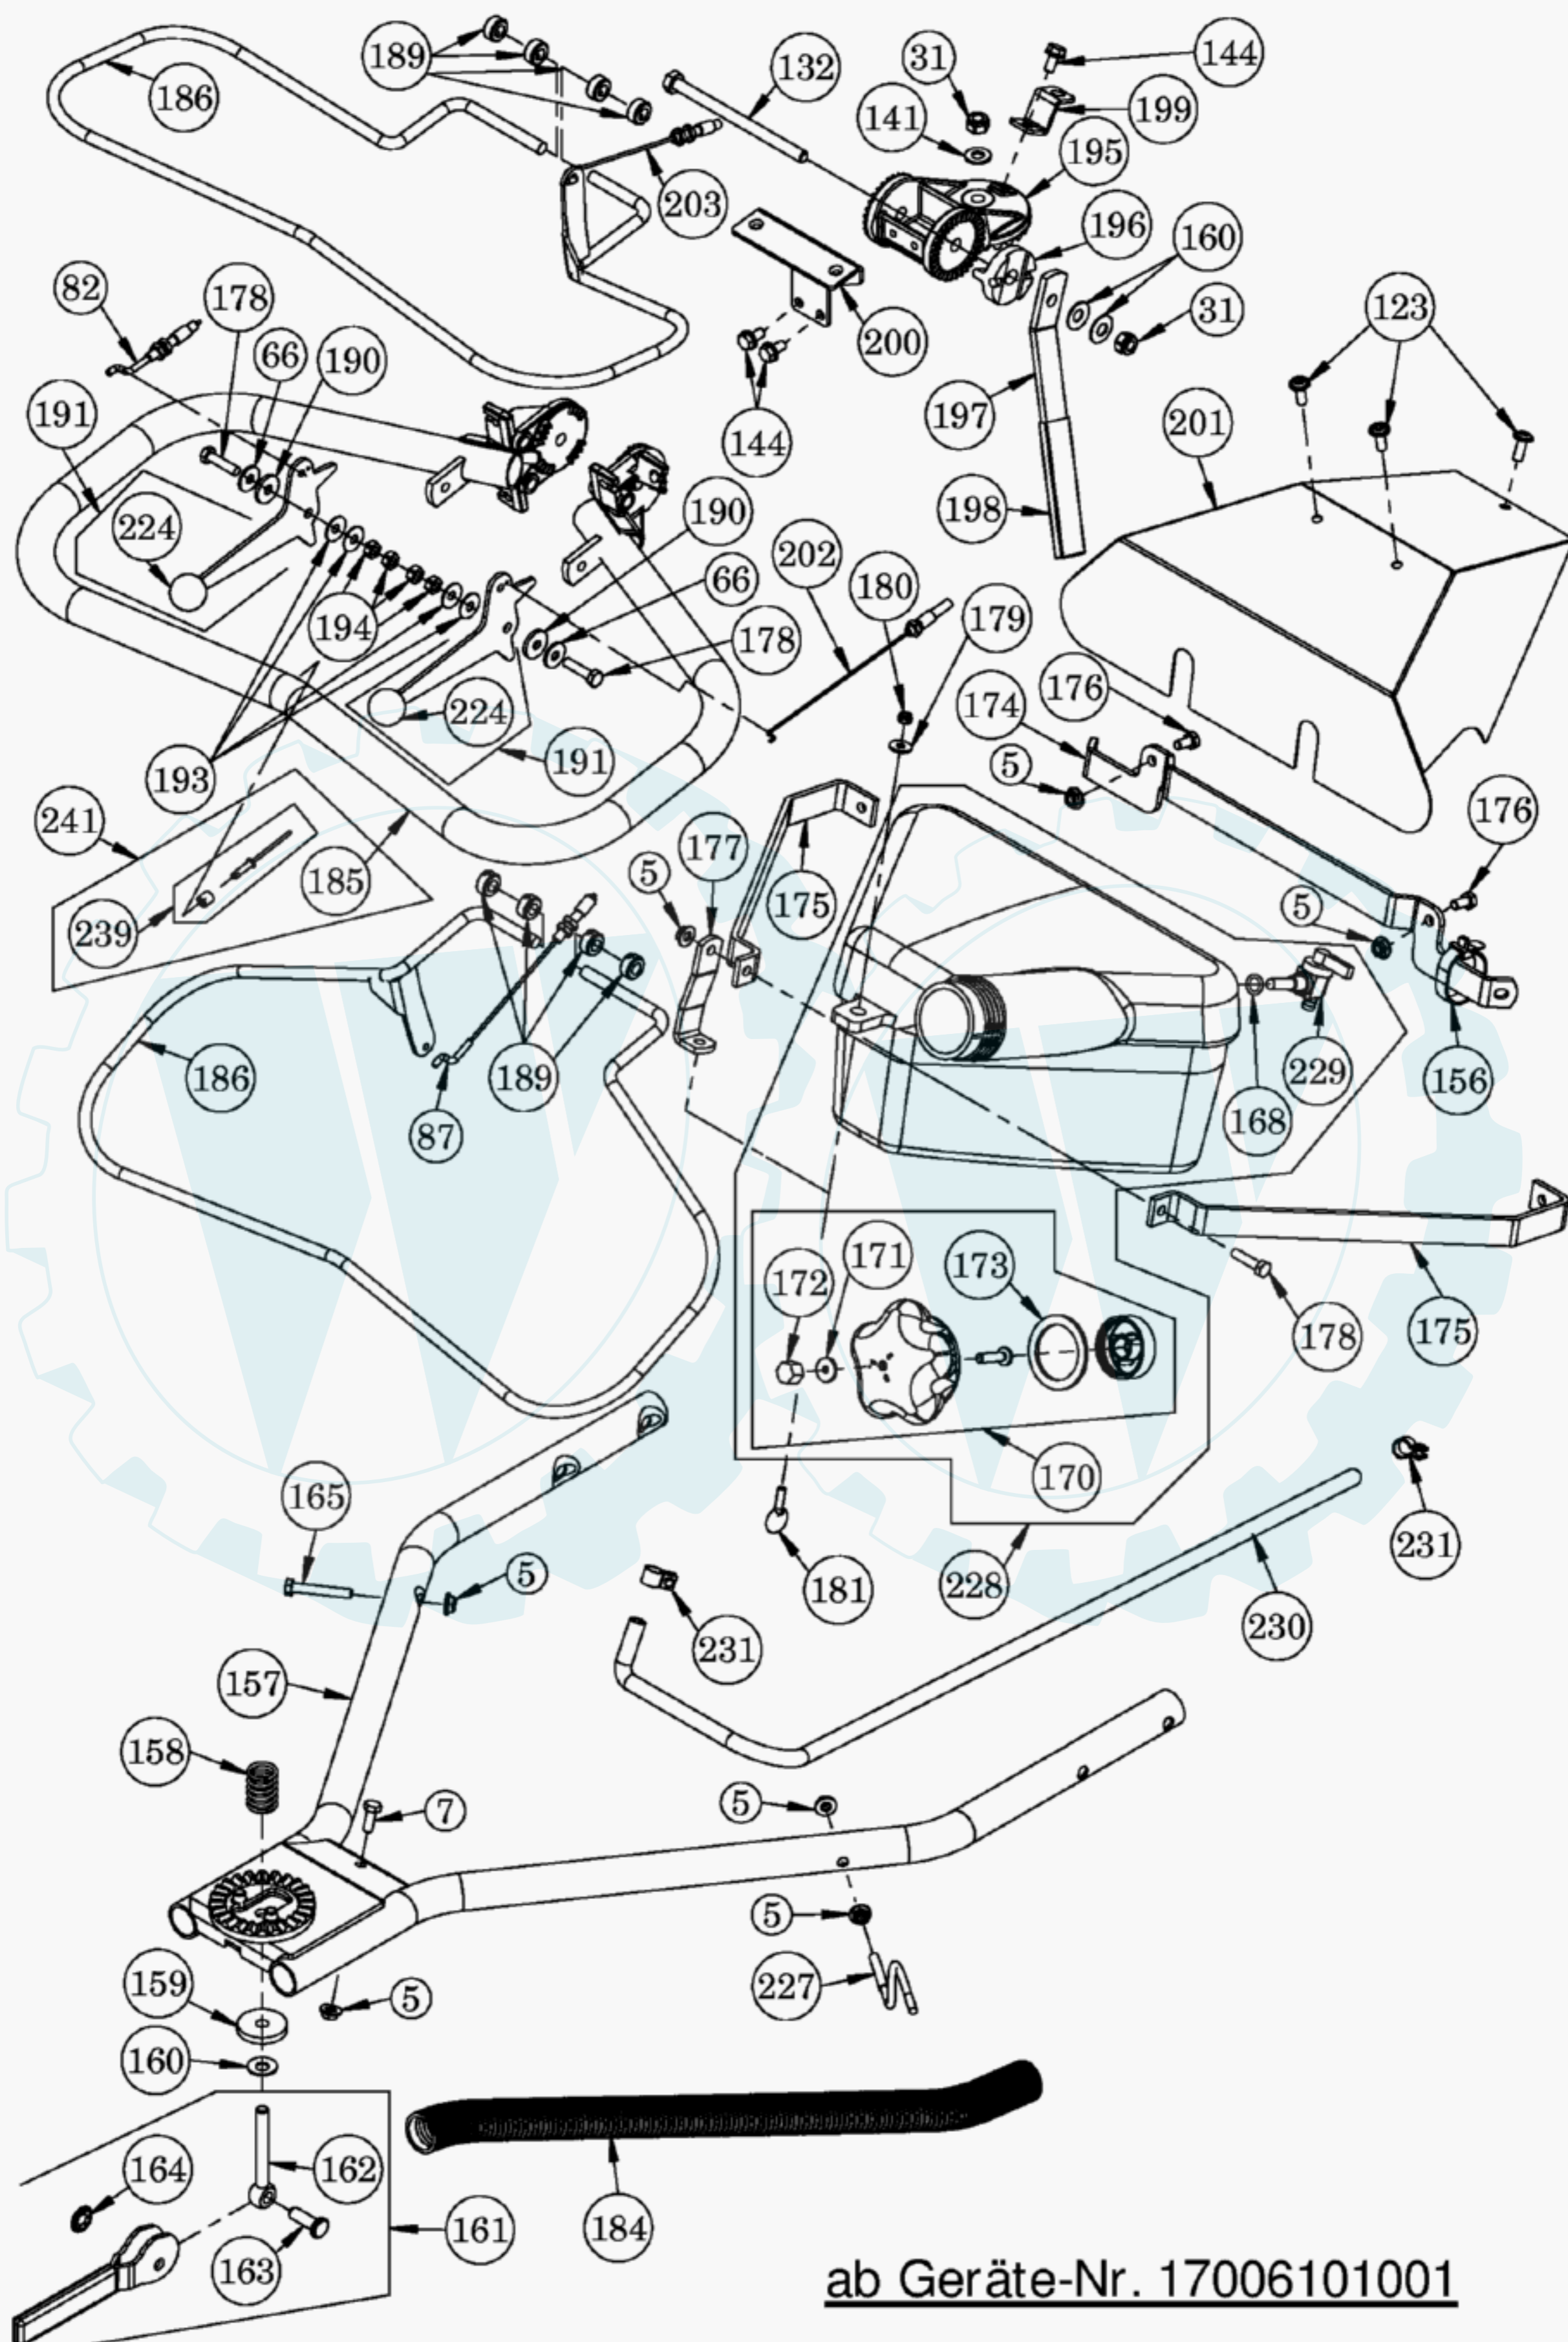

AS 550 4T Lenker und Tank ab 17006101001

E05975	3	SICHERUNGSMUTTER 3 ST.	5
E02949	10	SECHSKANTSCHRAUBE 10 ST.	7
E01912	10	SECHSKANTMUTTER 10 ST.	31
E03914	20	SCHEIBE 20 ST.	66
E10085	1	Variozug AS550	82
E10196	1	Kupplungszug+Bolzen+Sicherungsscheibe	87
E06733	4	LINSENFLANSCHKOPFSCHRAUBE 4 ST.	123
E06886	2	SECHSKANTSCHRAUBE 2 ST.	132
E01905	20	SCHEIBE 20 ST.	141
E04631	5	SICHERUNGSSCHRAUBE 5 ST.	144
E04391	2	KABELBAND 2 ST.	156
E10072	1	Oberholm vollst.	157
E08867	1	Druckfeder	158
E04552	1	Scheibe	159
E04568	1	Tellerfeder	160
E10132	1	Exzenterhebel vollst.m.Augenschraube	161
E08859	1	Augenschraube	162
E04476	1	Bolzen	163
E04567	1	Wellensicherung	164
E02926	10	Sechskantschraube 10 St.	165
E02412	2	O-RING 2ST.	168
E04783	1	TANKDECKEL VOLLST.	170
E05246	5	DICHTSCHEIBE 5 ST.	171
E05247	1	SECHSKANT-HUTMUTTER	172
E04782	3	Dichtung 3 St.	173
E10134	1	Querstrebe	174
E06929	1	Tankhaltestrebe	175
E03959	10	SECHSKANTSCHRAUBE 10 ST.	176
E10135	1	Tankhalter	177
E01960	20	SECHSKANTSCHRAUBE 20 ST.	178
E03960	20	SCHEIBE 20 ST.	179
E01932	5	SECHSKANTMUTTER 5 ST.	180
E07055	2	Ringschraube 2 St.	181
E08869	1	Wellschlauch 425 lg.m.Loeh	184
ohne	1	Lenker kompl.	185
E10078	1	Schaltbügel vollst.	186
E08860	1	Stellring	189
E08868	1	Gleitscheibe	190
E10081	1	Handhebel mit Kugelknopf	191
E08861	1	Tellerfeder	193
E03915	20	SECHSKANTMUTTER 20 ST.	194
E10073	1	Rastsegment oben	195
E10079	1	Spannscheibe	196