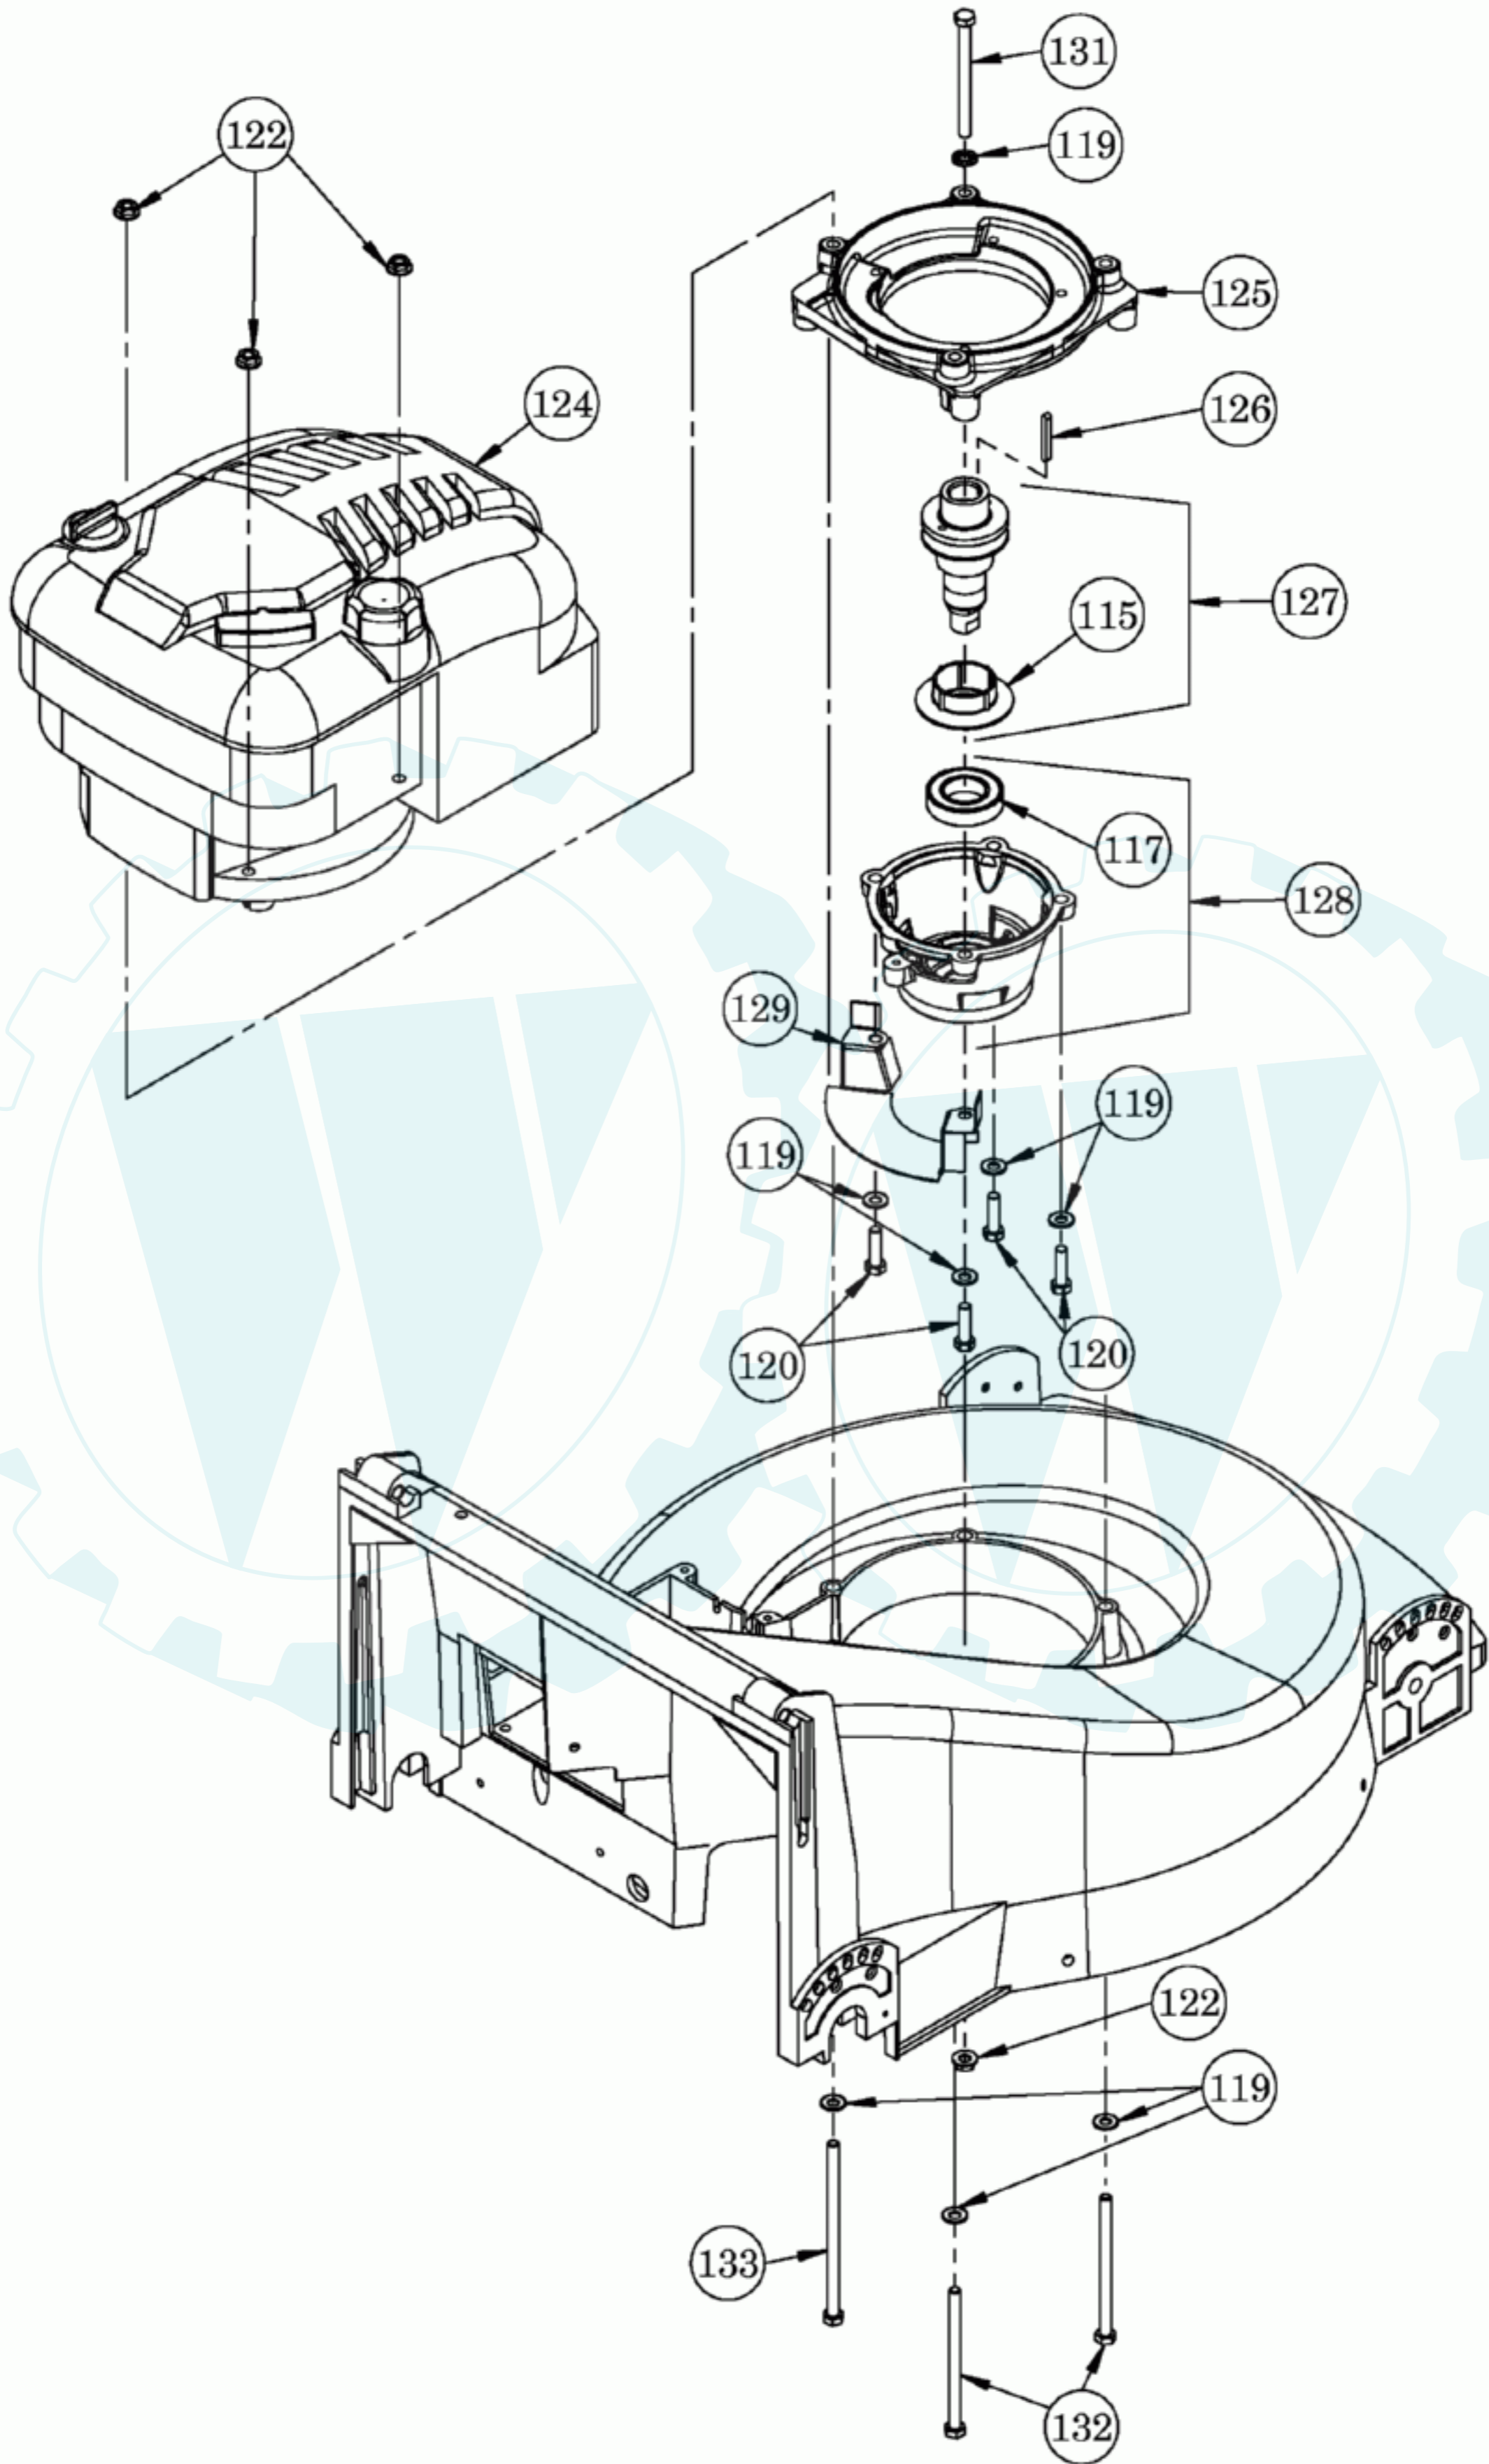

AS 550 4T Motor und Motorbefestigung

E06926	1	SCHLEUDERSCHEIBE	115
E06855	1	RILLENKUGELLAGER	117
E07132	4	SPERRKANTSCHLEIBE 4 ST.	119
E03951	5	SECHSKANTSCHRAUBE 5 ST.	120
E06037	3	SICHERUNGSMUTTER 3 ST.	122
E06858	1	MOTOR B&S INTEK (OHNE ABTRIEB)	124
E10148	1	Motoradapter AS550/4T	125
E06852	1	PAßFEDER F.B&S INTEK	126
E10149	1	Messerträger mit Schleuderscheibe	127
E06833	1	LAGERTOPF MIT KUGELLAGER	128
E10125	1	Riemenabdeckung unten AS550/4T	129
E06651	2	Zyl.Schraube m.Innentorx 2 St.	130
E06887	2	SECHSKANTSCHRAUBE 2 ST.	131
E06886	2	SECHSKANTSCHRAUBE 2 ST.	132
E10160	1	Sechskantschraube	133