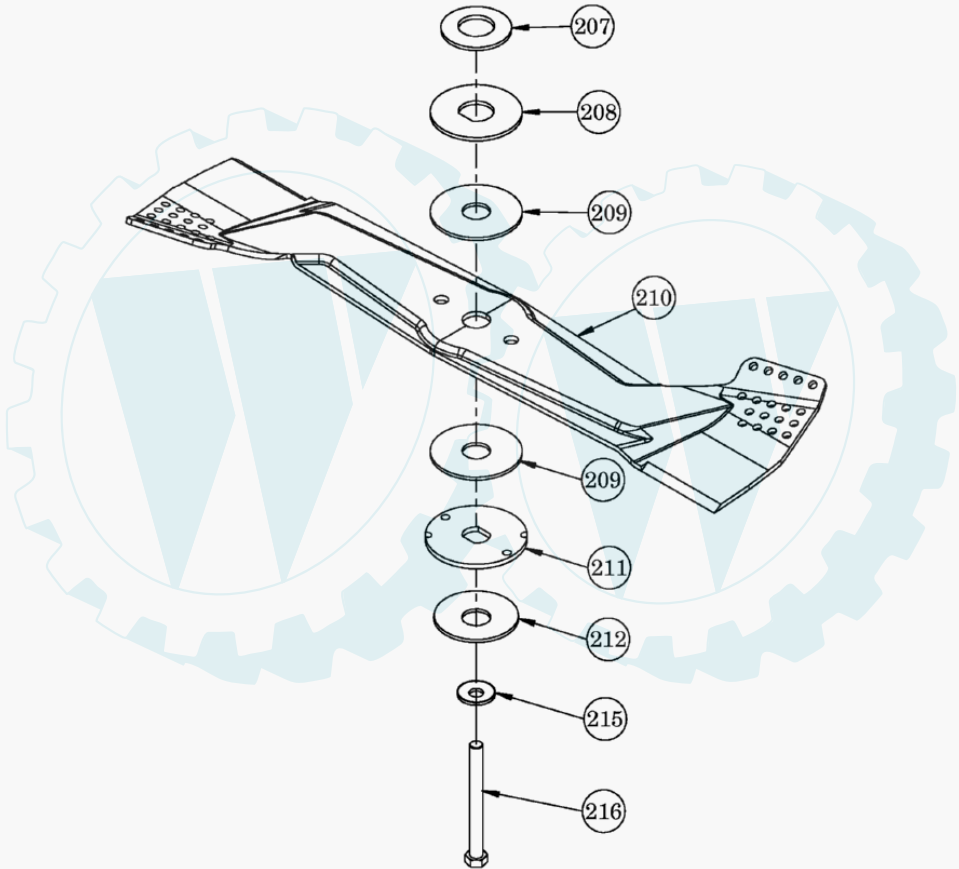

AS 550 4T Messer

E10128	1	Tellerfeder	207	
E10090	1	Scheibe für Messerträger	208	
E03076	2	REIBSCHEIBE 2ST.	209	
E10064	1	Messer AS550	210	
E07014	1	DRUCKSCHEIBE	211	
E03500	1	TELLERFEDER	212	
E06882	2	SPERRKANTSCHNEIBE 2 ST.	215	
E07015	1	SECHSKANT-ZOLLSCHRAUBE	216