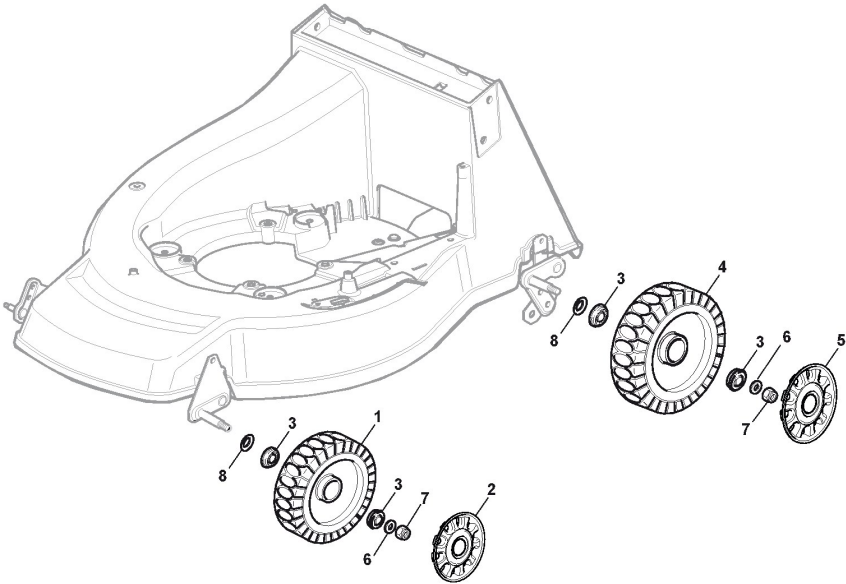

Rad und Radkappe

Bild Nr.	Anzahl	Teilenummer	Beschreibung	Hinweis	Von	Bis
1	2	481007317/0	Rad			
2	2	322110493/0	Radkappe Grau	Grey		
3	8	122122200/0	Kugellager			
4	2	481007318/1	Rad			
5	2	322110494/0	Radkappe Grau	Grey		
6	4	112521350/0	Scheibe			
7	4	112155000/0	Mutter			
8	4	112530150/0	Elastische Scheibe			To
8	4	122675100/0	Scheibe		From 01-September-2011