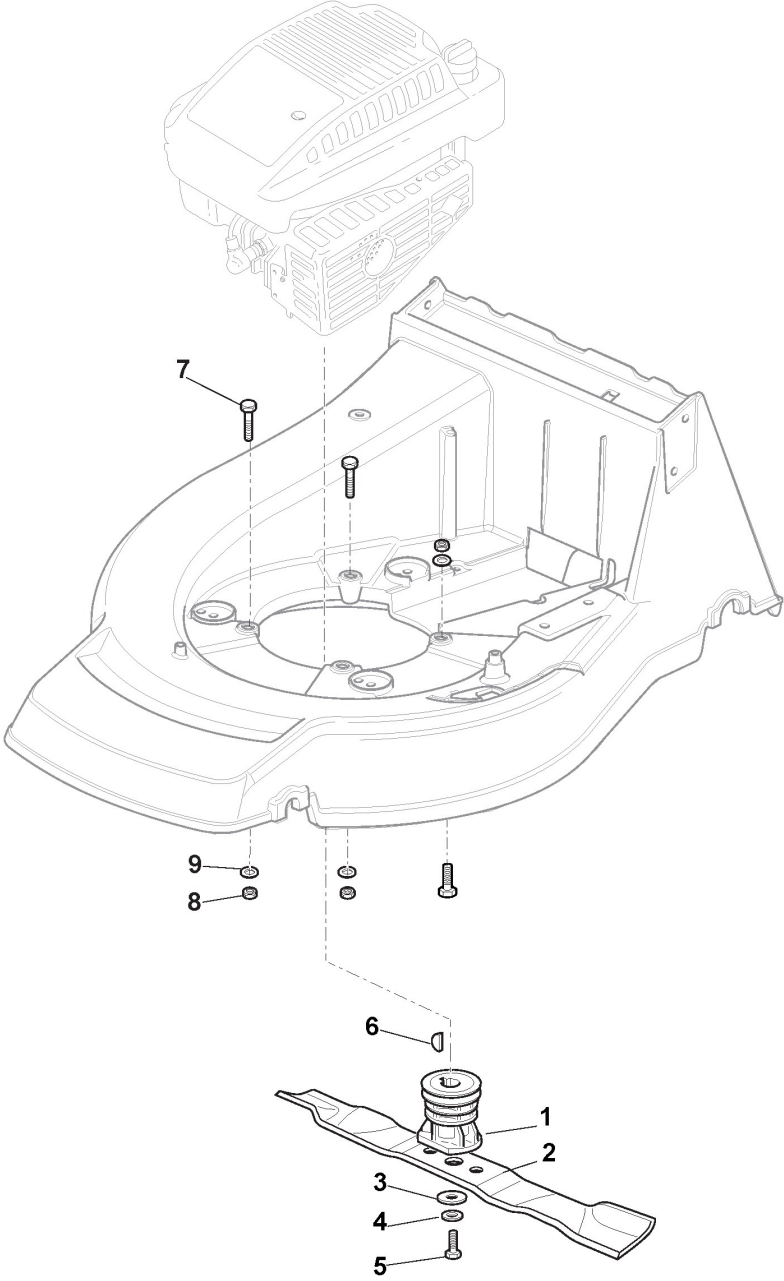

Schneidwerkzeug (Messer)

Bild Nr.	Anzahl	Teilenummer	Beschreibung	Hinweis	Von	Bis
1	1	1111-9180-01	Messer Halter (Ø 25)	Stiga Packed into 122465608/3		
1	1	122465608/1	Nabe Mit Scheibe, Motorwelle Ø 25		From 01-Septem	To 31-August-
1	1	122465608/2	Nabe Mit Scheibe, Motorwelle Ø 25		From 01-Septem	To 31-Decemb
1	1	122465608/3	Nabe Mit Scheibe, Motorwelle Ø 25		ber-2009 From 01-January-	er-2018
2	1	1111-9122-02	Mulching Klinge	Stiga Packed into 181004381/1	From 01-Septem	
2	1	1111-9192-01	Blade	Stiga Packed into 181004366/2	ber-2018	To
2	1	181004381/1	Messer Standard			
3	1	122160400/0	Federscheibe			
4	1	112523080/0	Scheibe			
5	1	112735698/0	Schraube			
6	1	112139150/0	Keil, Motorwelle Ø 25			
7	3	112691900/0	Schraube			
8	3	112155000/0	Mutter			
9	1	112521350/0	Scheibe