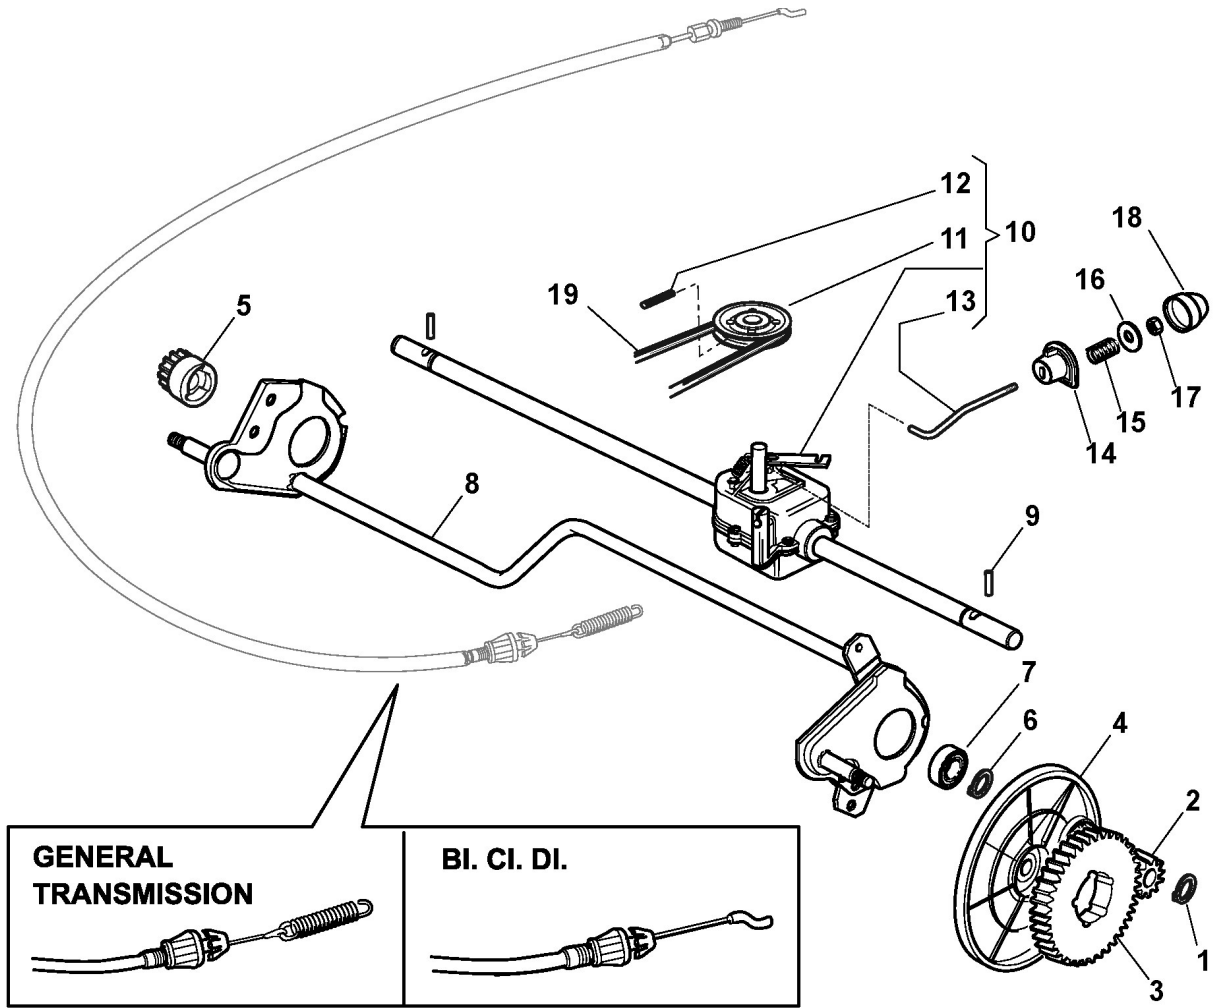

Antrieb

Bild Nr.	Anzahl	Teilenummer	Beschreibung	Hinweis	Von	Bis
1	2	112608600/0	Seeger			
2	1	122570120/1	Ritzel Linkes			
3	2	122120105/1	Kranz			To 31-August- 2016
3	2	122120105/2	Kranz		From 01-Septem- ber-2012	To 31-August- 2012
4	2	322600091/1	Schütz, Räder			
4	2	322600268/0	Schütz, Räder		From 01-Septem- ber-2012	To 31-August- 2012
5	1	122570110/1	Ritzel Rechtes			
6	2	112608600/0	Seeger			
7	2	119216035/0	Kugellager			
8	1	381002811/0	Achse, Hinterrad			To 31-August- 2012
8	1	381302867/0	Achse, Hinterrad		From 01-Septem- ber-2012	To 31-August- 2012
9	2	122753000/0	Stift			
10	1	181003070/0	Antrieb	(General Transmission)		To 31-August- 2001
10	1	181003074/1	Antrieb	(Bi. Ci. Di.)	From 01-Septem- ber-2003	To 31-August- 2004
10	1	181003074/2	Antrieb Bi.Ci.Di	(Bi. Ci. Di.)	From 01-Septem- ber-2003	To 31-August- 2004
10	1	181003079/0	Antrieb (Schwarz)	(General Transmission)	From 01-Septem- ber-2011	To 31-August- 2011
10	1	181003079/1	Antrieb (Schwarz)	(General Transmission)	From 01-Septem- ber-2011	To 31-August- 2011
10	1	181003082/0	Antrieb Bi.Ci.Di. (Grau)	(Bi. Ci. Di.)	From 01-Septem- ber-2005	To 31-August- 2005
10	1	181003082/1	Antrieb Bi.Ci.Di. (Grau)	(Bi. Ci. Di.)	From 01-Septem- ber-2004	To 31-August- 2004
11	1	122601904/0	Riemenscheibe			To 31-August- 2005
11	1	122601909/0	Riemenscheibe		From 01-Septem- ber-2005	To 31-August- 2005
12	1	112645705/0	Stift	ø5X32	From 01-Septem- ber-2005	To 31-August- 2005
13	1	122033281/0	Verstellungstange		From 01-Septem- ber-2004	To 31-August- 2004
13	1	122033284/0	Verstellungstange			To 31-August- 2004
14	1	122041957/0	Büchse			To 31-August- 2001
14	1	122041957/1	Büchse		From 01-Septem- ber-2001	To 31-August- 2001
15	1	122450063/0	Feder			
16	1	322680009/0	Scheibe			
17	1	112154510/0	Mutter			
18	1	122110230/0	Nabendeckel			
19	1	135064195/0	Riemen