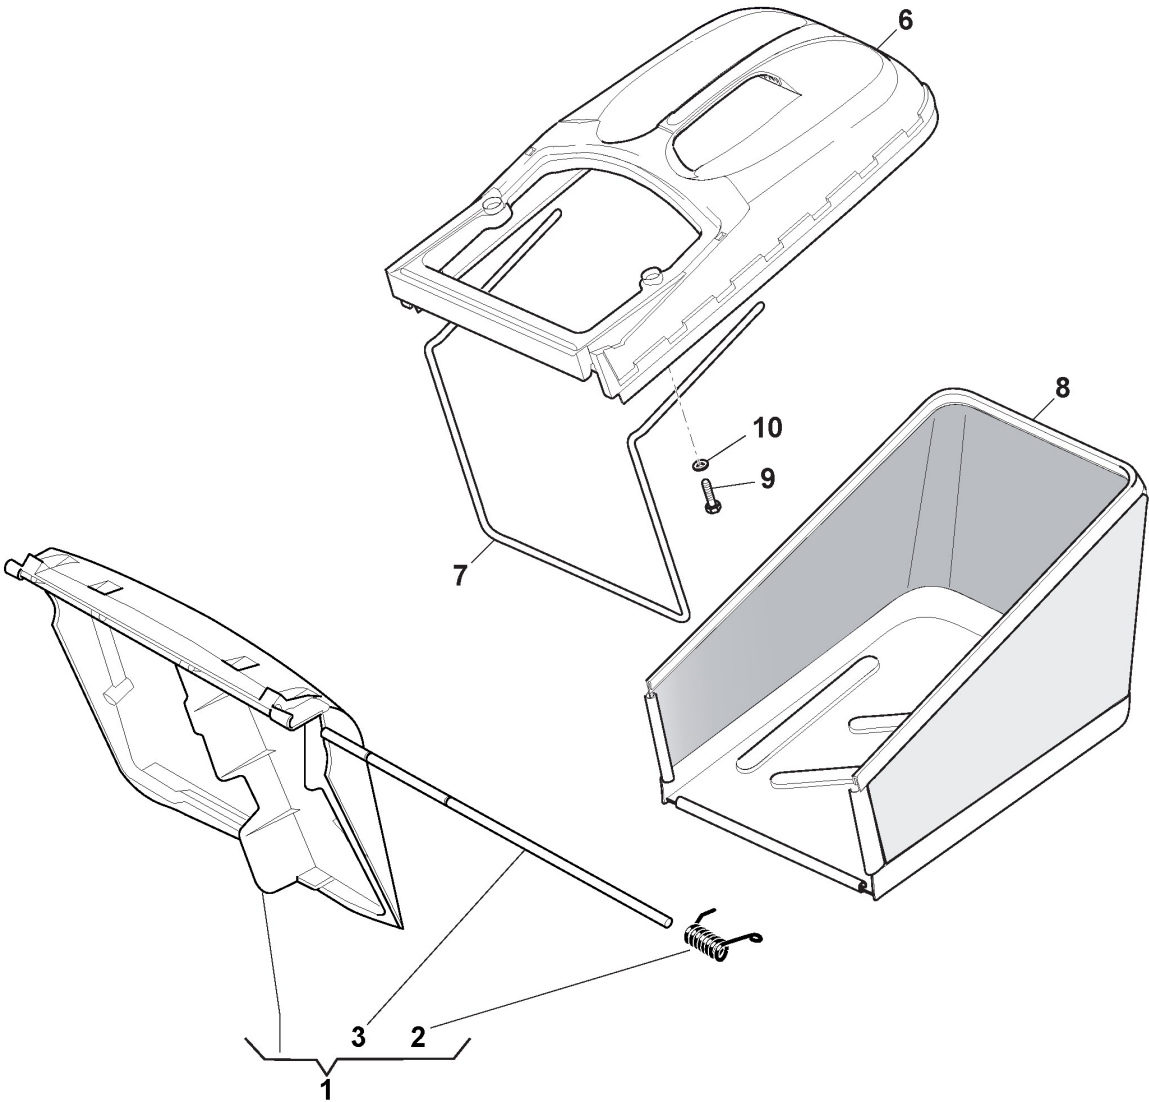

Grasfangeinrichtung

Bild Nr.	Anzahl	Teilenummer	Beschreibung	Hinweis	Von	Bis
1	1	381008050/0	Prallblech, Schwarz			To
1	1	381008050/1	Prallblech, Schwarz		From	26-January-2020
2	1	122451000/0	Feder			
3	1	122517856/1	Bolzen			
6	1	322486102/0	Korb, Oberteil			
7	1	122608526/0	Grasscatch. Lower Stiffening A			To S/N 20JA2WBH
7	1	122608526/1	Verstärkung Untere		From S/N 20JA2WBH 030875	
8	1	181002212/0	Sack, Tuck	Black without Logo		
9	2	112728680/0	Schraube			
10	2	112523050/0	Scheibe