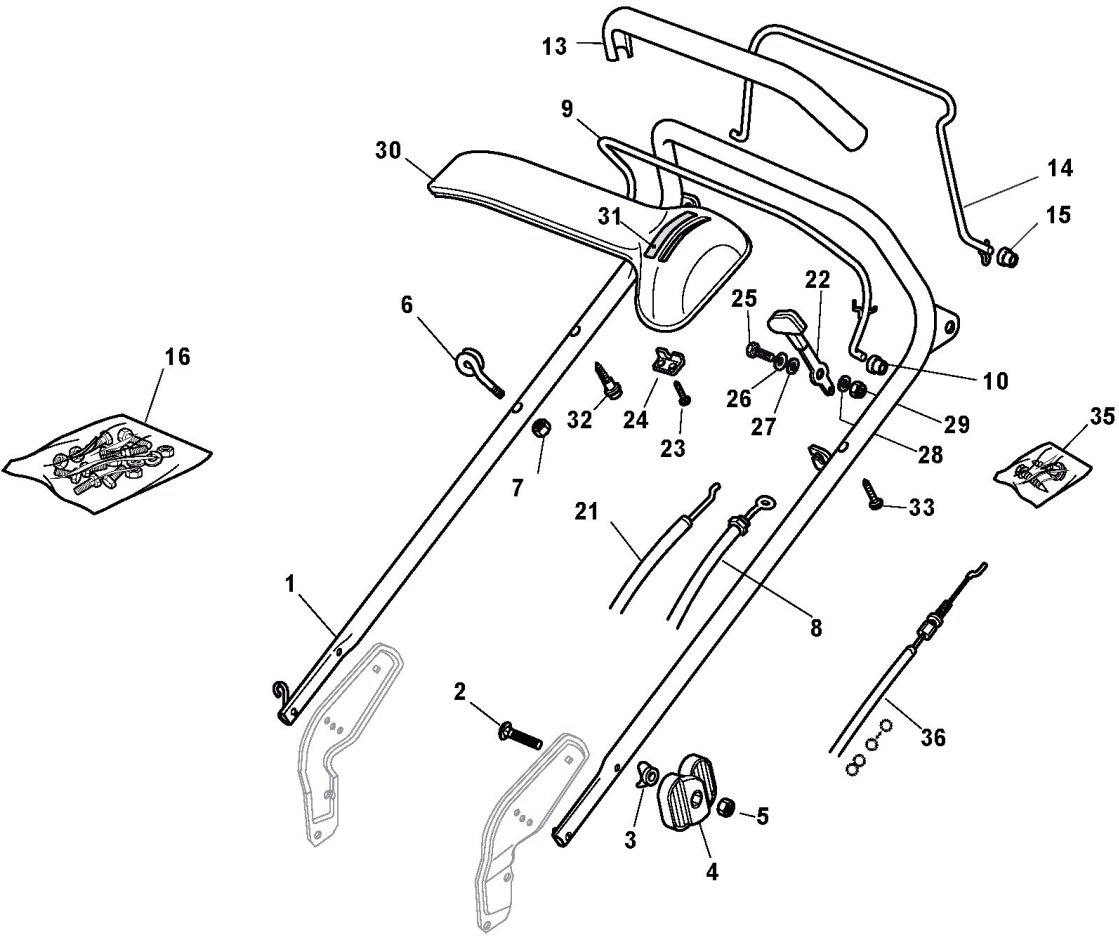

Holm, Oberteil

Bild Nr.	Anzahl	Teilenummer	Beschreibung	Hinweis	Von	Bis
1	1	381006861/0	Holm, Oberteil Schwarz			
2	2	112819121/0	Schraube			
3	2	122680006/1	Scheibe			
4	2	122399803/0	Knopf			
5	2	112293200/0	Mutter			
6	1	122430309/0	Feder			
7	1	112154330/0	Mutter			
8	1	181000616/1	Kabel, Motorbremse	HON Engine		
9	1	181003291/2	Hebel, Motorbremse			To 31-August- 2006
9	1	181003291/3	Hebel, Motorbremse		From	
10	2	122041966/0	Büchse			
13	1	122291050/0	Handgriff Schwarz			
14	1	181003288/1	Antriebhebel			
15	2	122041965/0	Büchse			To
15	2	322041965/1	Büchse		From 01-Septem ber-2004	To
16	1	381008610/0	Satz, Schrauben			
16	1	381008610/1	Satz, Schrauben		From 01-Septem ber-2010	
21	1	481007160/0	Kabel Gasheb.M.Mantel, Universal			
22	1	381007280/2	Hebel, Beshleuniger	HON Engine / B&S 625-675-700 Series / GGP 140-160-196cc		
23	2	112735105/0	Schraube			
24	1	322981467/0	Plättchen			
25	1	112791500/0	Schraube			
26	1	112530060/0	Elastische Scheibe			
27	1	112523040/0	Scheibe			
28	1	112523040/0	Scheibe			
29	1	112154510/0	Mutter			
30	1	422120154/0	Konsole Rote			
31	1	114356743/0	Gashebel Etikett	HON /GGP Engine		To
31	1	114356743/1	Gashebel Etikett	HON / GGP Engine	From	
32	1	122943006/0	Schraube		01-Septem ber-2007	
33	1	112728460/0	Schraube			
35	1	381008609/0	Satz, Schrauben			
36	1	381000669/0	Kabel, Antrieb	(General Transmission)		
36	1	381000673/0	Kabel, Antrieb	(Bi. Ci. Di.)