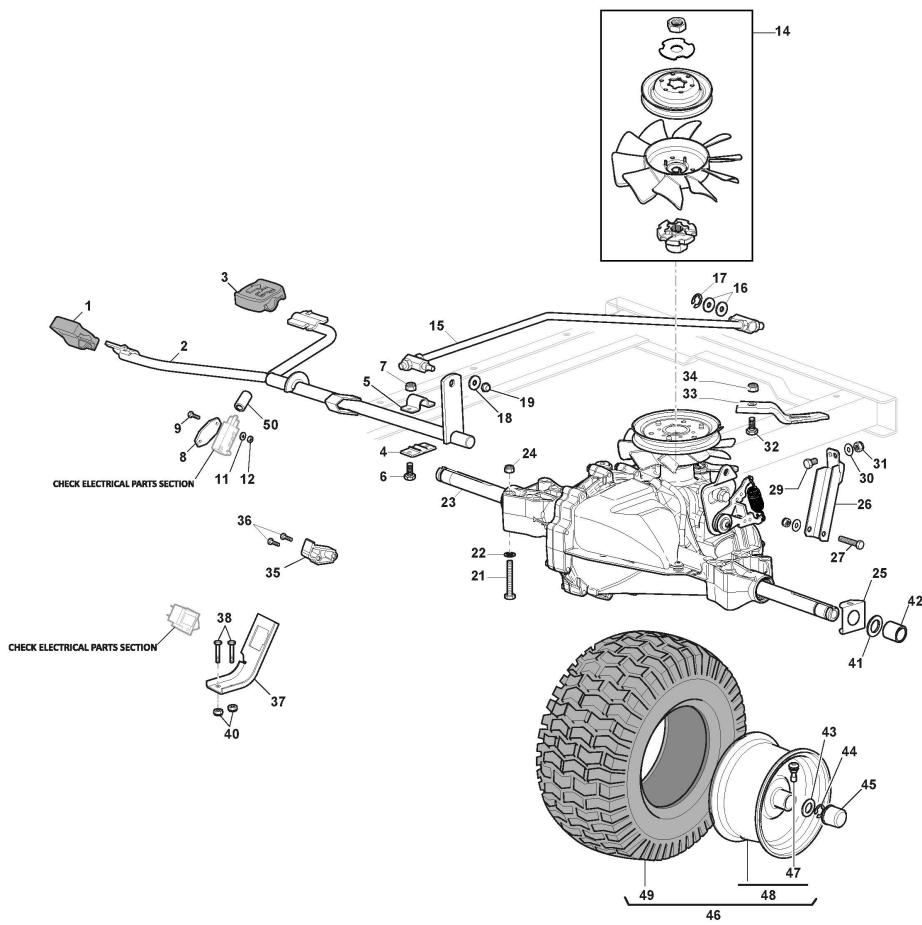

Bremse Und Wechsel Antrieb

Bild Nr.	Anzahl	Teilenummer	Beschreibung	Hinweis	Von	Bis
1	1	325110409/0	Bridedeckel			
2	1	382000641/1	Pedal			
3	4	112735599/0	Schraube			
4	2	325547231/1	Plättchen			To S/N 00513RON
4	2	325547467/0	Plättchen		From S/N 23FA3RON 000142	To S/N 00513RON
5	1	382000576/0	Stange			
5	1	382000576/1	Bremsestange		From S/N 21KA3RON 005601	
6	1	112521360/0	Scheibe			
7	1	112156602/0	Mutter			
8	1	325670011/0	Anti Friktionswäscher			
9	2	112155000/0	Mutter			
10	1	125510166/0	Bolzen			
11	1	125160021/0	Entfernungsstück			
12	1	125601577/0	Riemenscheibe			
20	1	135062003/1	Riemen			
21	1	125601613/0	Riemenscheibe	(Plastic)		
21	1	325601599/0	Riemenscheibe	(Steel)		
22	1	112691400/0	Schraube			
23	1	125160107/0	Distanzring			
24	1	112523060/0	Scheibe			
25	1	112155000/0	Mutter			
26	1	112155000/0	Mutter			
27	1	112523060/0	Scheibe			
28	1	125601554/0	Riemenscheibe			
29	1	382318245/0	Hebel			
30	1	112691600/0	Schraube			
31	2	125038021/0	Büchse			
32	1	125160027/0	Entfernungsstück			
33	1	112155000/0	Mutter			
34	1	125430262/0	Feder			
41	1	125394509/1	Knopf			
42	1	125033113/0	Stange			
43	1	325253011/1	Haken			
44	1	122524970/3	Bolzen			
45	1	112155000/0	Mutter			
46	1	125430213/0	Feder			
47	1	112523060/0	Scheibe			
48	1	125430269/1	Feder			To S/N 00513RON
48	1	125430269/2	Feder		From S/N 22AA3RON 021449