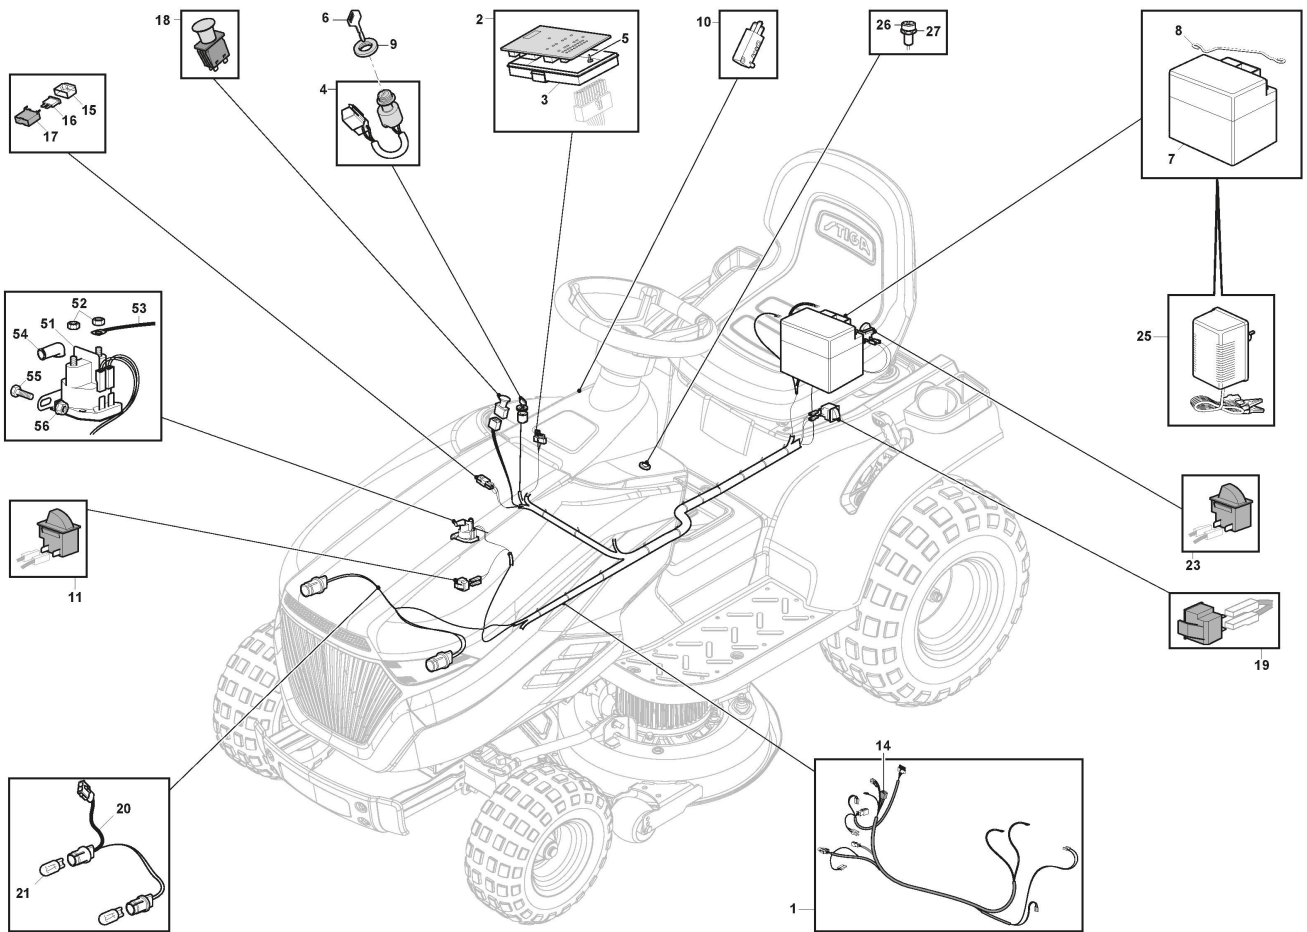

Eletrischeile

Bild Nr.	Anzahl	Teilenummer	Beschreibung	Hinweis	Von	Bis
1	1	182040196/1	Kabelsatz			To S/N 23BA3RON 012670
1	1	182040196/2	Kabelsatz		From S/N 22LA3RON	To S/N 22LA3RON 013865
2	1	382722471/1	Elektronische Karte	"LS" marked		
2	1	382722471/2	Elektronische Karte	"LS" marked	From S/N 22LA3RON	
3	1	325600090/1	Kartenschutz			
4	1	118450075/1	Zündschloss			
5	1	112735105/0	Schraube			
6	1	118210023/0	Zündschlüssel			
7	1	118120007/0	Batterie 12V 18AH			
8	1	125430265/1	Feder			
9	1	118400863/0	Verschraubter Ring			
10	1	119410609/1LC	Mikroschalter			
11	1	119410623/0	Mikroschalter	N.C. - White		
14	1	133567000/0	Relais	Only for Honda Engines		
15	2	133215000/0	Deckel			
16	1	133340036/0	Sicherung 25 A	25A		
16	1	133340040/0	Sicherung 10 A	10A		
17	2	133500007/0	Sicherungshalter			
18	1	118450073/0	Kupplung Schalter	Yellow		
19	1	119410622/1	Mikroschalter	N.O. - Black		
20	1	182040186/0	Kabel			
21	2	118459100/0	Scheinwerferbirne	Headlight Bulb		
23	1	119410633/0	Sitzmikroschalter	N.O. - Black/White		
25	1	1134-9250-01	Batterieladegerät 12V 1A - CE Plugg	CE + BS + AUS plug		
26	1	325605003/0	Druckknopf			
27	1	325256250/0	Nutmutter			
51	1	118736112/0	Solenoid			
52	2	112361005/0	Mutter			
53	1	125065002/0	Kabel			
54	1	118564864/1	Stecker			
55	1	112791011/0	Schraube	Not for Honda Engines		
56	2	112154510/0	Mutter	Not for Honda Engines