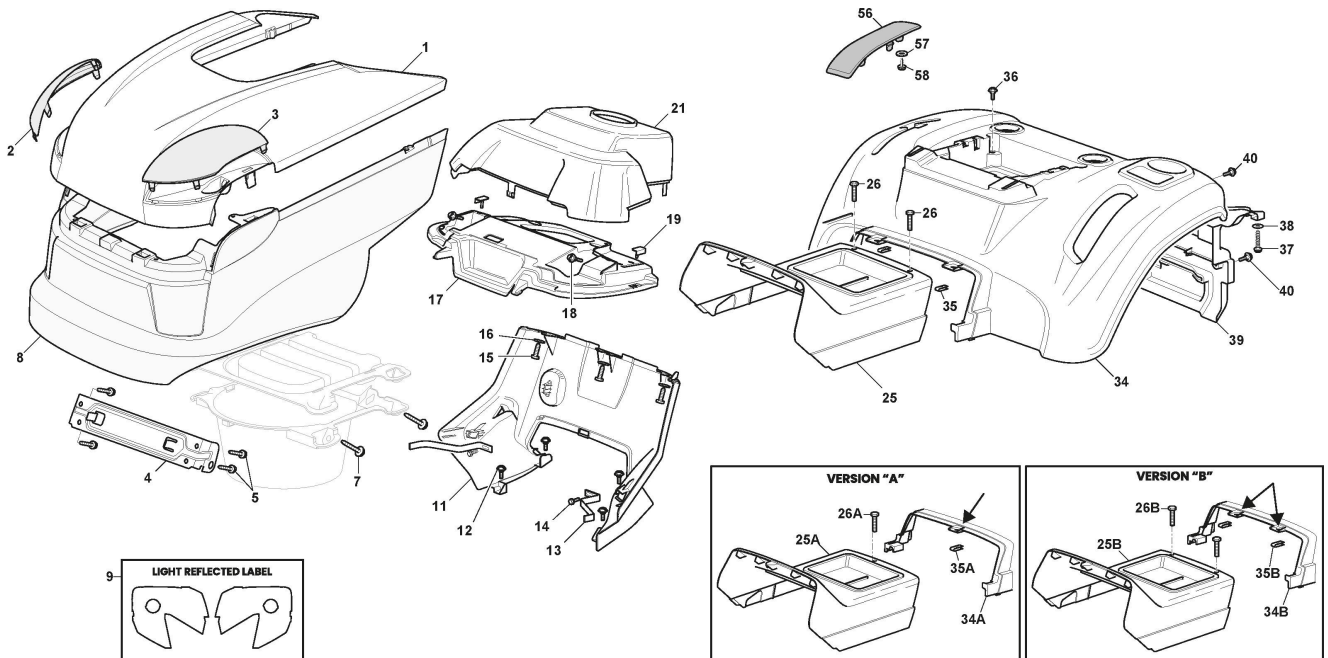

# Rahmen - Aus S/N 23DA3RON002449

Bild Nr.	Anzahl	Teilenummer	Beschreibung	Hinweis	Von	Bis
1	1	124487998/0	Split			
2	2	125510169/1	Bolzen			
3	4	112155000/0	Mutter			
4	2	112735402/0	Schraube			
5	1	325547225/0	Rechte Plättchen			
6	1	325547227/0	Linke Platte			
7	1	325785331/2	Rechte Sitzhalter			
8	1	325785333/2	Linke Sitzhalter			
11	1	382785169/1	Lenkungsaeulehalter			
12	4	125943009/0	Schraube			
15	6	125943009/0	Schraube			
16	1	382785197/1	Fussbretthalter	For Hydrostatic Models		
17	2	125943009/0	Schraube			
18	2	125943009/0	Schraube			
19	2	112728697/0	Schraube			
20	1	325500050/0	Rechte Fussbrett			To S/N 24AA3RON
20	1	325500050/1	Rechte Fussbrett		From S/N 24AA3RON 001123	
21	1	325500051/0	Linke Fussbrett			To S/N 24AA3RON
21	1	325500051/1	Linke Fussbrett		From S/N 24AA3RON 001123	
22	2	112735402/0	Schraube			
25	2	112293201/0	Mutter			
26	1	325820109/1	Sitzhalter			
27	2	125160048/0	Entfernungsstück			
28	2	125430263/0	Feder			
29	1	325785379/1	Halter			
30	1	325820113/0	Stützstange für Sitzschalter			
31	2	125430264/1	Feder			
32	2	112521350/0	Scheibe			
33	2	112691400/0	Schraube			
34	2	325600148/0	Schutzkasten			
35	1	382547061/1	Plättchen			
36	2	122524970/3	Bolzen			
37	1	382820151/3	Sitzhalter			
38	2	112155010/0	Mutter			
39	2	118203854/0	Haube			
40	4	125943009/0	Schraube			