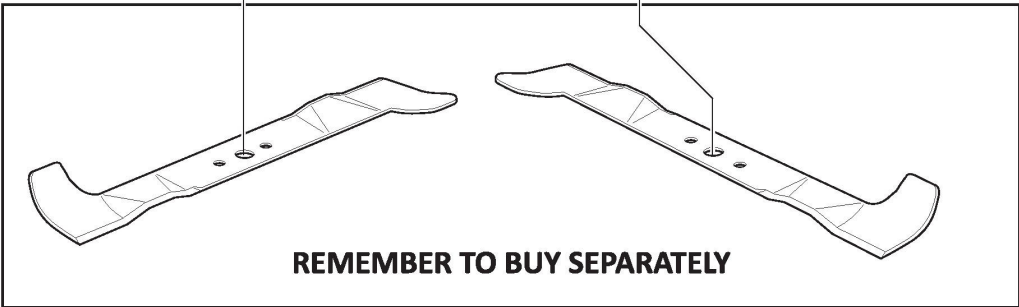

Schneidwerkzeug

Bild Nr.	Anzahl	Teilenummer	Beschreibung	Hinweis	Von	Bis
61	2	112735694/0	Schraube			
62	2	112523080/0	Scheibe			
63	2	122160400/0	Federscheibe			
64	1	1134-9231-01	Messers, Mulching	Stiga Packed into 182004357/0 (2pcs)		
64	2	182004357/0	Messer Mulching	Mulching		
65	2	1134-9159-01	Messerhalter	Stiga Packed into 125463200/0		
65	2	125463200/0	Messerhalter			
66	2	112139100/0	Schlüssel			
67	2	325774665/0	Steigbügel			
68	2	112793102/0	Schraube			
69	2	112523060/0	Scheibe			
70	2	112154210/0	Mutter			
71	1	322672150/0	Anti Friktionswäscher