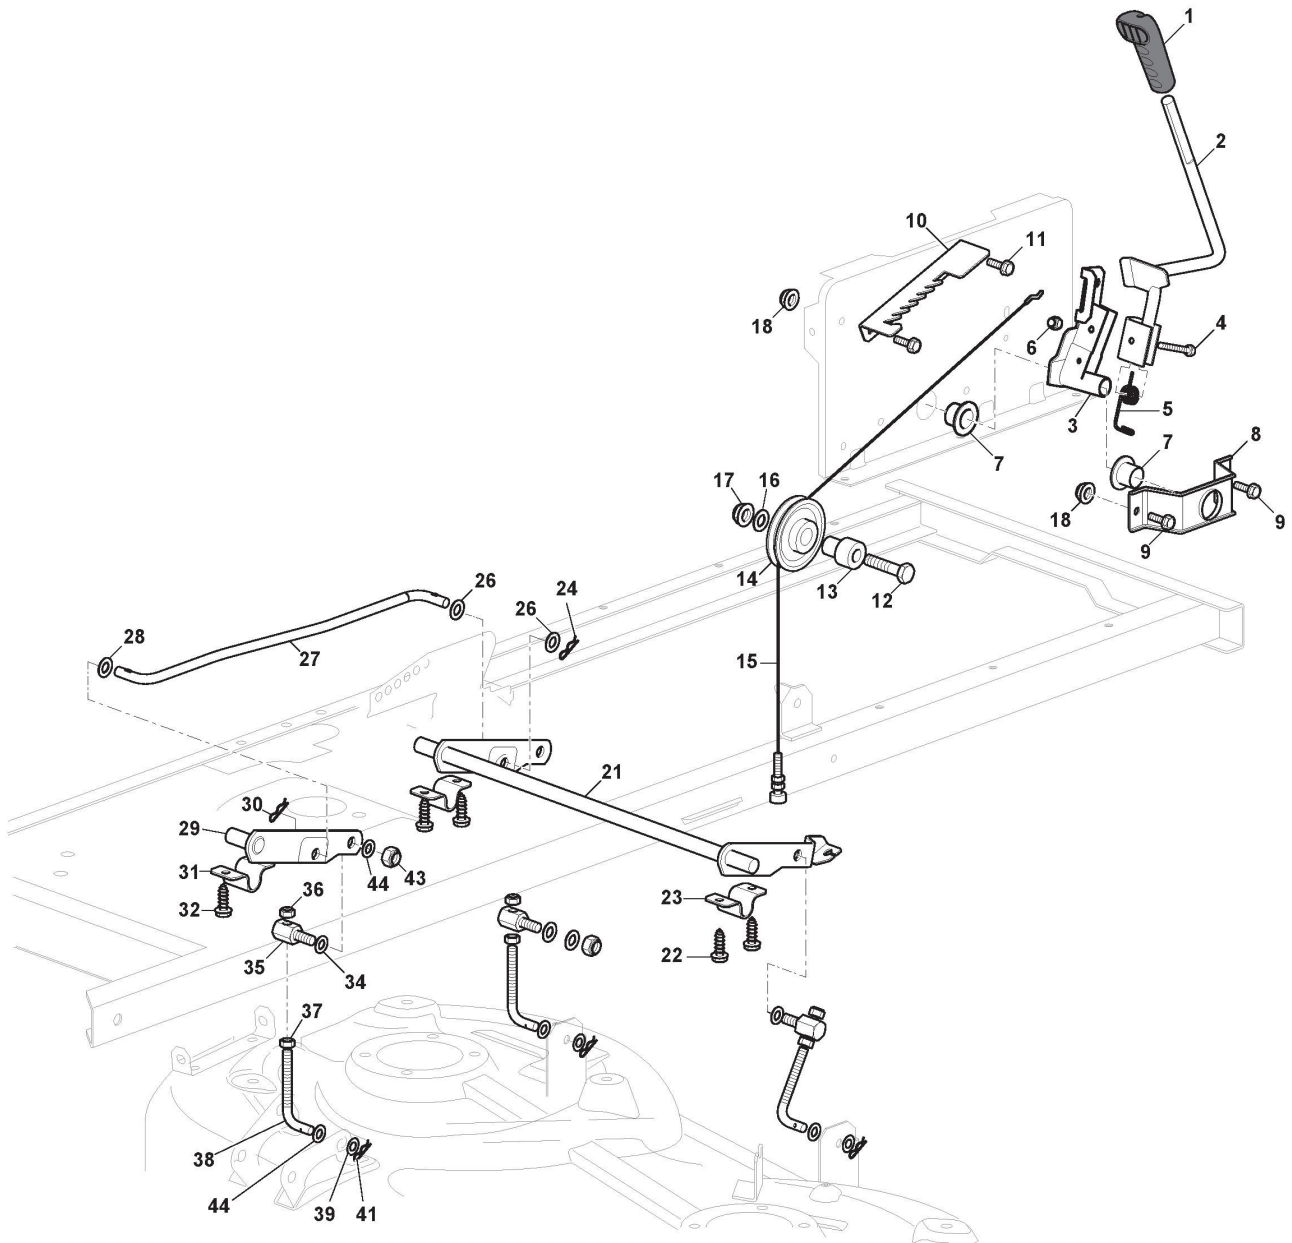

Hydrostatischer Antrieb - Hydrogear

Bild Nr.	Anzahl	Teilenummer	Beschreibung	Hinweis	Von	Bis
1	1	325110274/0	Bridedeckel Vorde			
2	1	382000574/2	Pedale Transmission			
3	1	325110331/0	Bridedeckel Hinter			
4	2	325785350/0	Halter			
5	2	325547467/0	Plättchen			
6	4	112735599/0	Schraube			
7	4	112154510/0	Mutter			
8	1	327546019/0	Platte			
9	2	112735602/0	Schraube			
11	2	112521310/0	Scheibe			
12	2	112154331/0	Mutter			
14	1	118802723/0	Fan Kit			
15	1	382000573/2	Stange			
16	2	325670011/0	Anti Friktionswäscher			
17	1	112000940/0	Benzing-Ring ø7			
18	1	112523040/0	Scheibe			
19	1	112154510/0	Mutter			
21	4	112691600/0	Schraube			
22	4	112521350/0	Scheibe			
23	1	118400919/2	Hydrostatisches Getriebe - Hydrogear (T2-ADBF-2X3C-17X1)			
24	4	112155000/0	Mutter			
25	2	325670026/0	Scheibe			
26	1	325785349/1	Halter			
27	1	112691800/0	Schraube			
29	1	112792611/0	Schraube			
30	2	112523060/0	Scheibe			
31	2	112155000/0	Mutter			
32	1	112791400/0	Schraube			
33	1	325318251/0	Hebel			
34	1	112154510/0	Mutter			
35	1	325060034/1	Nocken			
36	2	112735402/0	Schraube			
37	1	325774573/0	Bride			
38	2	112791400/0	Schraube			
40	2	112154510/0	Mutter			
41	2	125670005/2	Scheibe			
42	2	125160058/2	Entfernungsstück			
43	6	125670005/2	Scheibe			
44	2	112001000/0	Benzing-Ring ø15			
45	2	322110233/0	Nabedeckel	Standard Cover		
46	2	382680114/0	Rad Kpl 18" - PR2 P512			
47	2	125950000/0	Ventil			
48	2	182001509/1	Felger			
49	2	125590001/0	Reifen 18X8.50-8 PR2 (TURF SAVER)