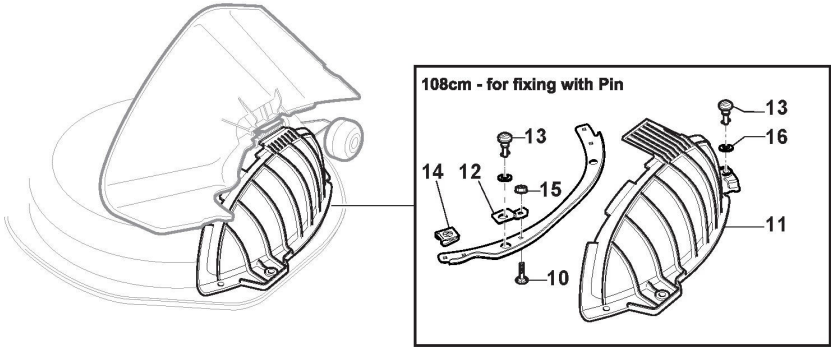

Zubehoere Nach Anfrage

Bild Nr.	Anzahl	Teilenummer	Beschreibung	Hinweis	Von	Bis
1	1	382869038/0	Auspuffschutz			
2	4	112735599/0	Schraube			
5	2	382650211/0	Verstaerkung			
6	1	382033111/0	Stange			
7	2	112155000/0	Mutter			
8	1	125510021/1	Bolzen			
9	1	124487999/0	Split			
10	1	112815206/0	Schraube			
11	1	325140107/0	Abweiser			
12	2	325785473/0	Bolzen			
13	2	125580040/0	Dübel			
14	2	118737221/0	Plate			
15	2	112292102/0	Mutter			
16	2	112604899/0	Kronescheibe