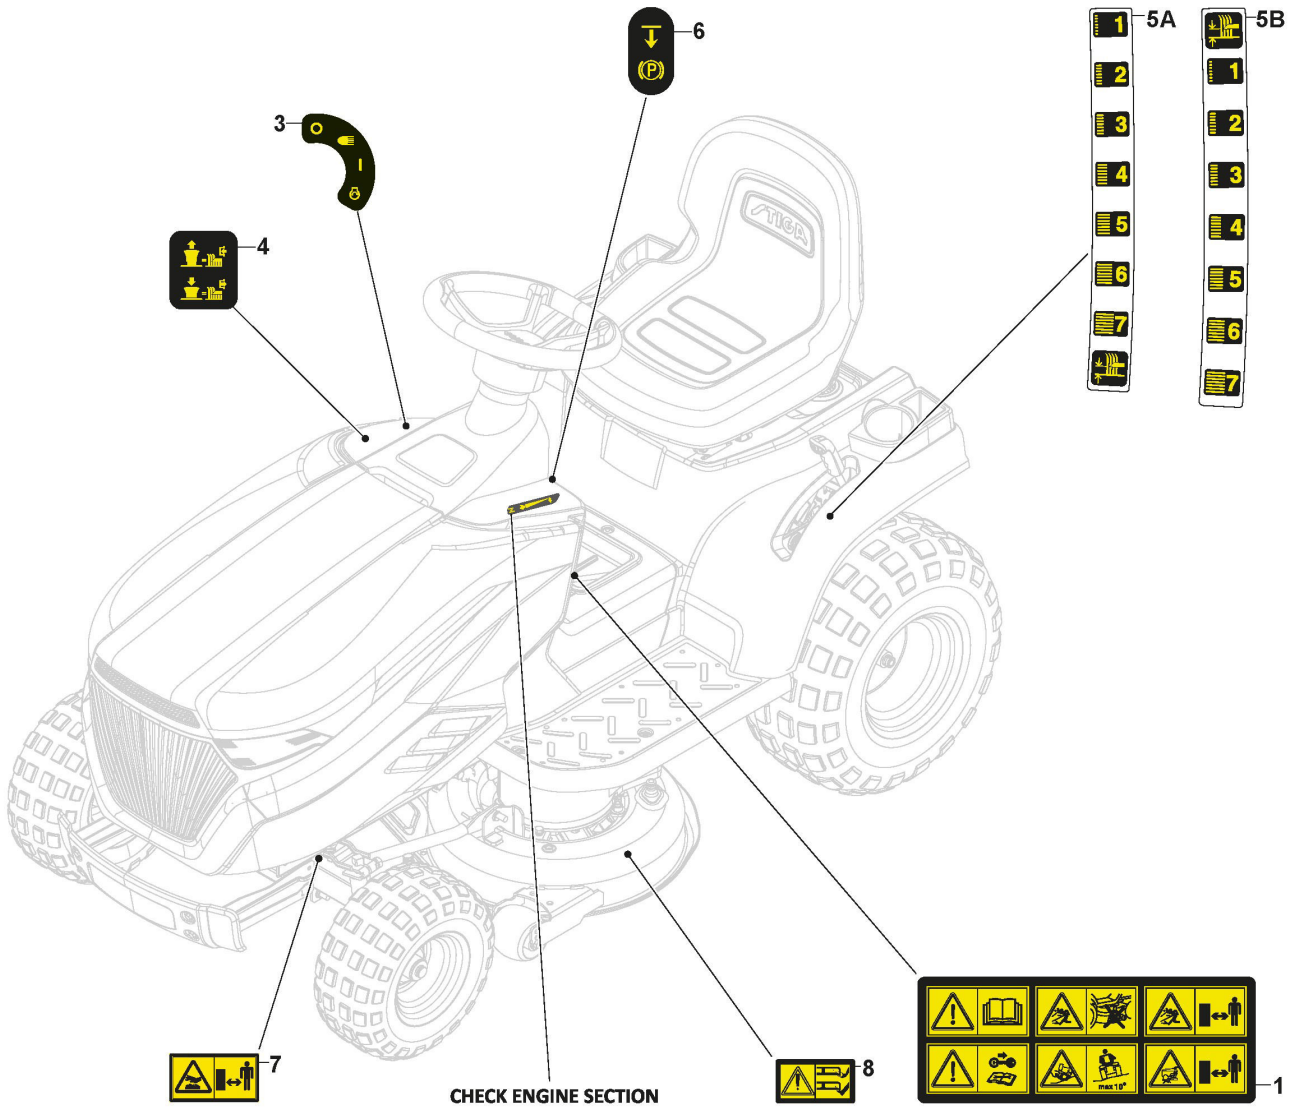

Klebzettel

Bild Nr.	Anzahl	Teilenummer	Beschreibung	Hinweis	Von	Bis
1	1	114362365/1	Rezeptetikett 6 Piktogramme	No more used from 01.11.2022		
3	1	114363699/0	Leuchtturm-Label			
4	1	114361438/0	Kupplung Etikett			
5A	1	114363701/0	Etikett zum Anheben der Platte			
5B	1	114366142/0	Etikett zum Anheben der Platte			
6	1	114363701/0	Etikett zum Anheben der Platte			
7	2	114364961/3	Etikett			
8	1	114356699/1	Cutting Deck Danger Label