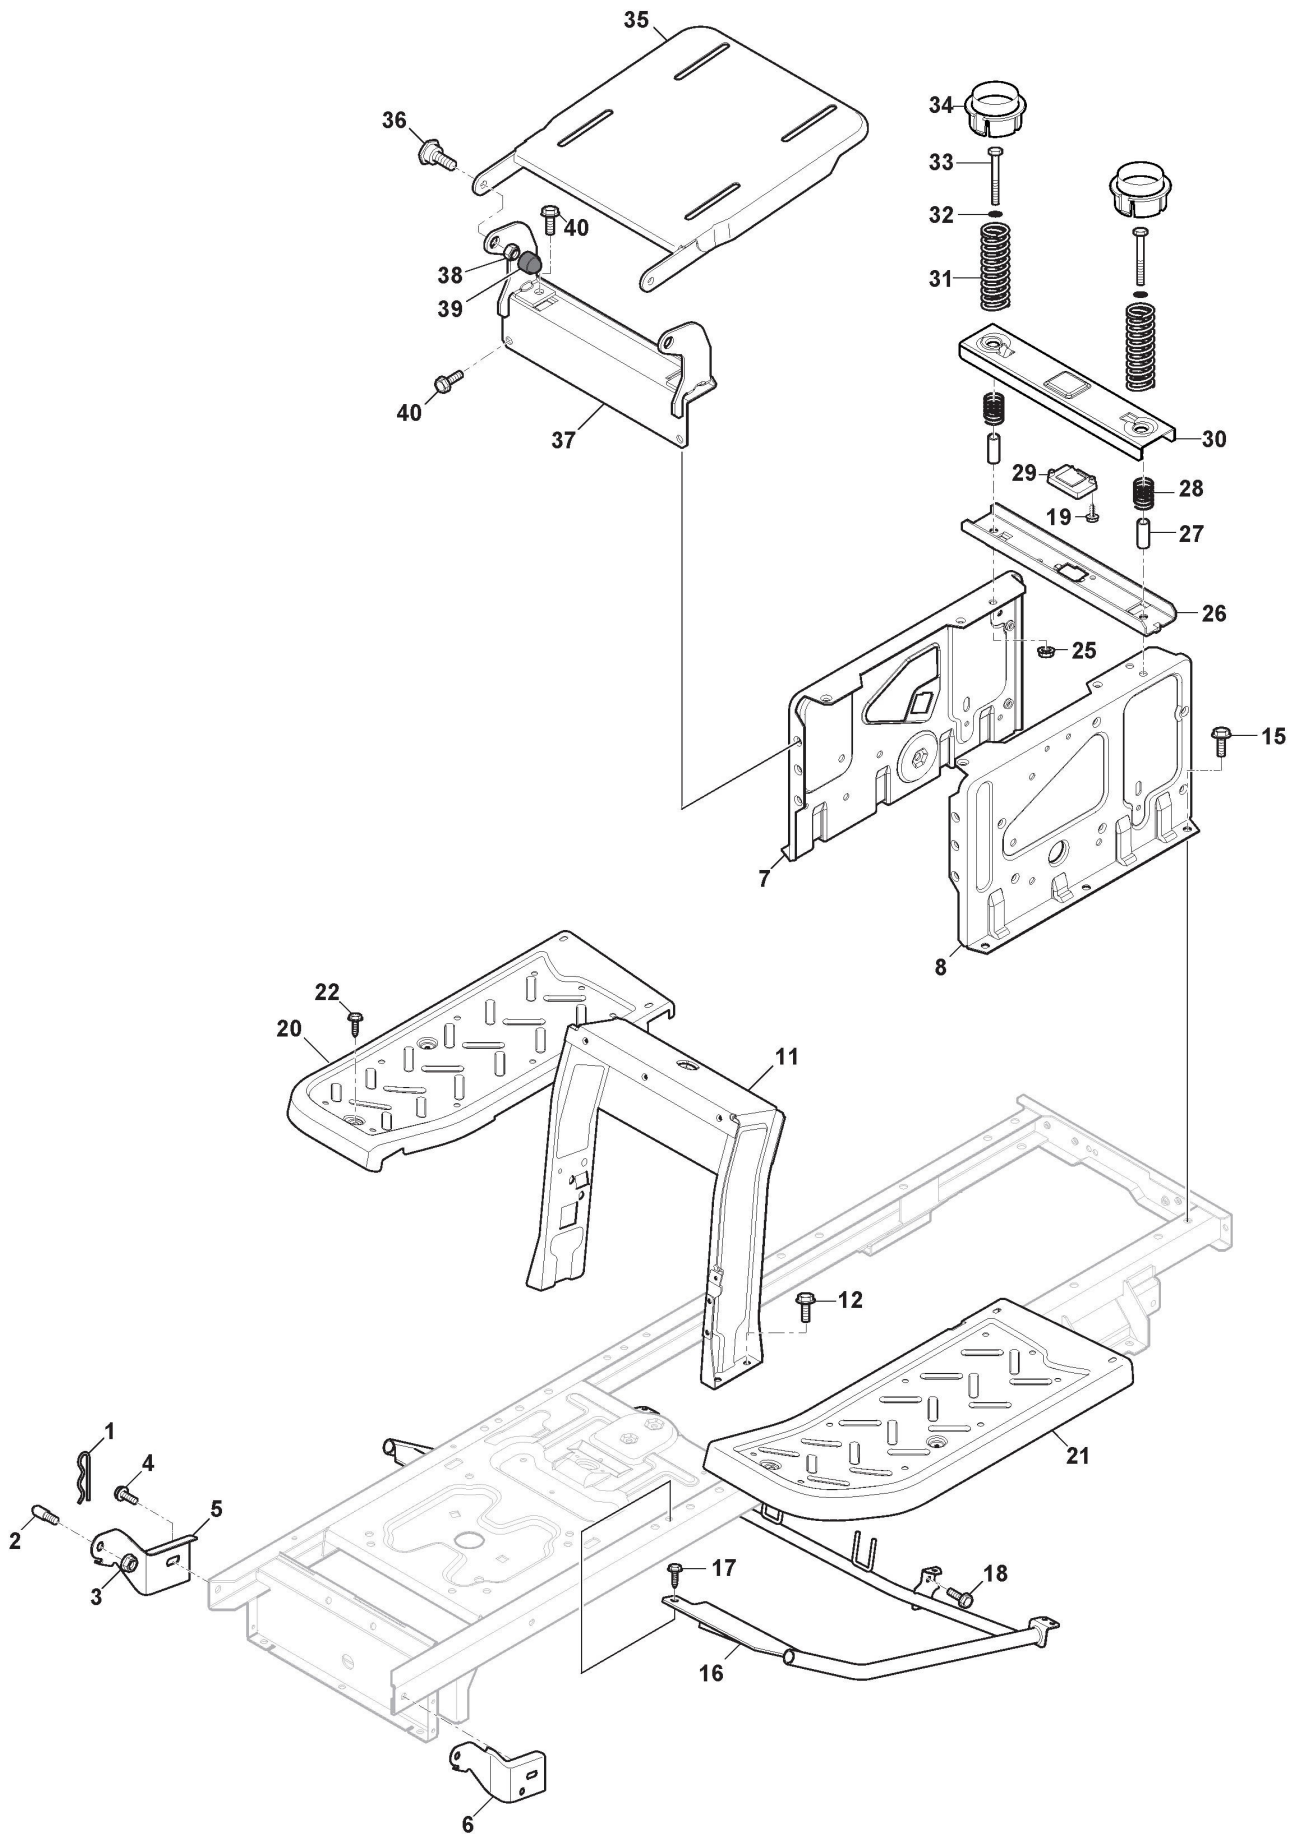

## SDX 108 H (2024)

2T1210474/HPG

# Rahmen - Aus S/N 23DA3RON002449

Bild Nr.	Anzahl	Teilenummer	Beschreibung	Hinweis	Von	Bis
1	1	124487998/0	Split			
2	2	125510169/1	Bolzen			
3	4	112155000/0	Mutter			
4	2	112735402/0	Schraube			
5	1	325547225/0	Rechte Plättchen			
6	1	325547227/0	Linke Platte			
7	1	325785331/2	Rechte Sitzhalter			
8	1	325785333/2	Linke Sitzhalter			
11	1	382785169/1	Lenkungsaeulehalter			
12	4	125943009/0	Schraube			
15	6	125943009/0	Schraube			
16	1	382785197/1	Fussbretthalter	For Hydrostatic Models		
17	2	125943009/0	Schraube			
18	2	125943009/0	Schraube			
19	2	112728697/0	Schraube			
20	1	325500050/0	Rechte Fussbrett			To S/N 24AA3RON
20	1	325500050/1	Rechte Fussbrett		From S/N 24AA3RON 001123	
21	1	325500051/0	Linke Fussbrett			To S/N 24AA3RON
21	1	325500051/1	Linke Fussbrett		From S/N 24AA3RON 001123	
22	2	112735402/0	Schraube			
25	2	112293201/0	Mutter			
26	1	325820109/1	Sitzhalter			
27	2	125160048/0	Entfernungsstück			
28	2	125430263/0	Feder			
29	1	325785379/1	Halter			
30	1	325820113/0	Stützstange für Sitzschalter			
31	2	125430264/1	Feder			
32	2	112521350/0	Scheibe			
33	2	112691400/0	Schraube			
34	2	325600148/0	Schutzkasten			
35	1	382547061/1	Plättchen			
36	2	122524970/3	Bolzen			
37	1	382820151/3	Sitzhalter			
38	2	112155010/0	Mutter			
39	2	118203854/0	Haube			
40	4	125943009/0	Schraube			