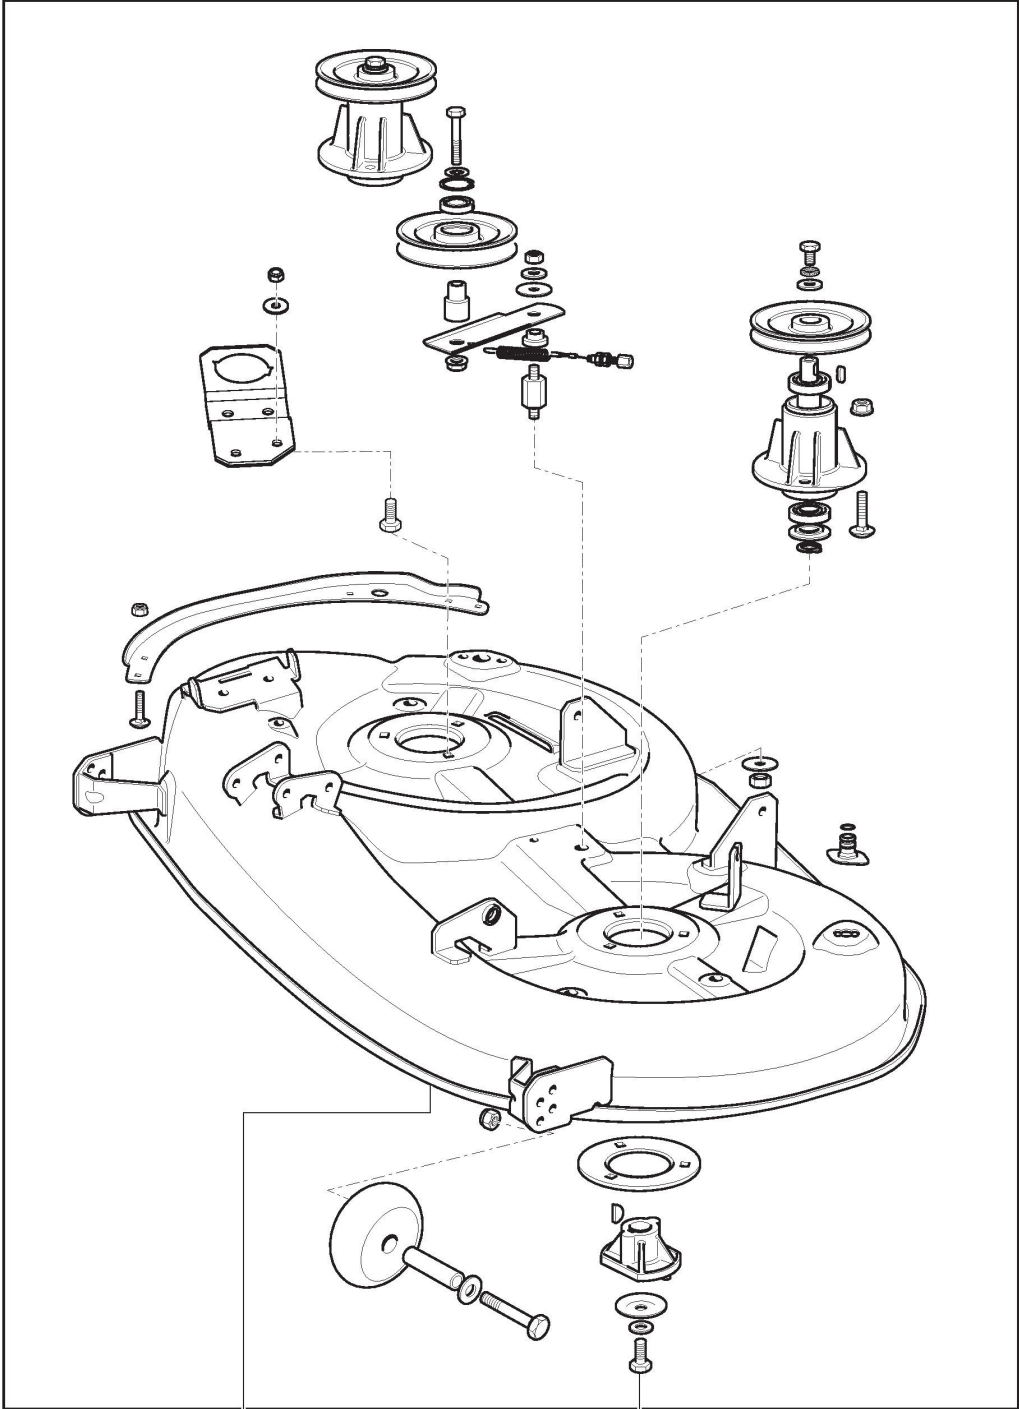

Schneidwerkzeug

Bild Nr.	Anzahl	Teilenummer	Beschreibung	Hinweis	Von	Bis
61	2	112735694/0	Schraube			
62	2	112523080/0	Scheibe			
63	2	122160400/0	Federscheibe			
64	1	1134-9231-01	Messers, Mulching	Stiga Packed into 182004357/0 (2pcs)		
64	2	182004357/0	Messer Mulching	Mulching		
65	2	1134-9159-01	Messerhalter	Stiga Packed into 125463200/0		
65	2	125463200/0	Messerhalter			
66	2	112139100/0	Schlüssel			
67	2	325774665/0	Steigbügel			
68	2	112793102/0	Schraube			
69	2	112523060/0	Scheibe			
70	2	112154210/0	Mutter			
71	1	322672150/0	Anti Friktionswäscher