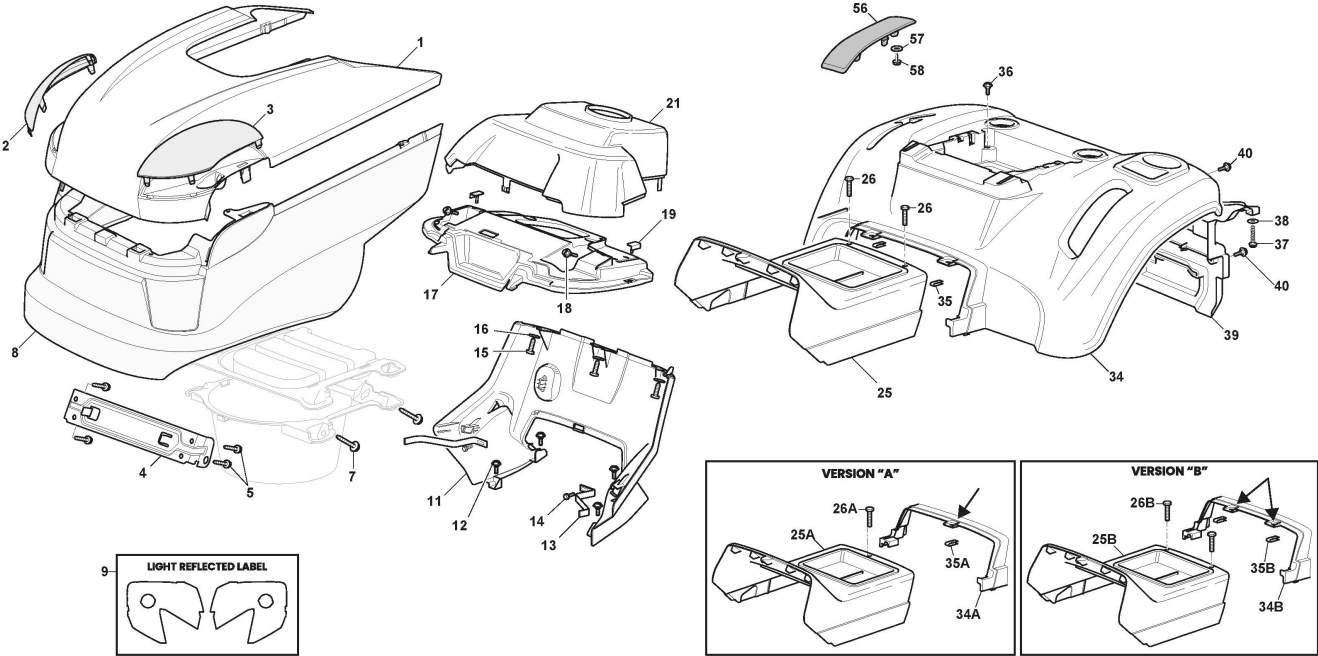

# Rahmen - Aus S/N 23DA3RON002449

Bild Nr.	Anzahl	Teilenummer	Beschreibung	Hinweis	Von	Bis
1	1	124487998/0	Split			
2	2	125510169/1	Bolzen			
3	4	112155000/0	Mutter			
4	2	112735402/0	Schraube			
5	1	325547225/0	Rechte Plättchen			
6	1	325547227/0	Linke Platte			
7	1	325785331/2	Rechte Sitzhalter			
8	1	325785333/2	Linke Sitzhalter			
11	1	382785169/1	Lenkungsaeulehalter			
12	4	125943009/0	Schraube			
15	6	125943009/0	Schraube			
16	1	382785197/1	Fussbretthalter	For Hydrostatic Models		
17	2	125943009/0	Schraube			
18	2	125943009/0	Schraube			
19	2	112728697/0	Schraube			
20	1	325500050/0	Rechte Fussbrett			To S/N 24AA3RON
20	1	325500050/1	Rechte Fussbrett		From S/N 24AA3RON 001123	
21	1	325500051/0	Linke Fussbrett			To S/N 24AA3RON
21	1	325500051/1	Linke Fussbrett		From S/N 24AA3RON 001123	
22	2	112735402/0	Schraube			
25	2	112293201/0	Mutter			
26	1	325820109/1	Sitzhalter			
27	2	125160048/0	Entfernungsstück			
28	2	125430263/0	Feder			
29	1	325785379/1	Halter			
30	1	325820113/0	Stützstange für Sitzschalter			
31	2	125430264/1	Feder			
32	2	112521350/0	Scheibe			
33	2	112691400/0	Schraube			
34	2	325600148/0	Schutzkasten			
35	1	382547061/1	Plättchen			
36	2	122524970/3	Bolzen			
37	1	382820151/3	Sitzhalter			
38	2	112155010/0	Mutter			
39	2	118203854/0	Haube			
40	4	125943009/0	Schraube			