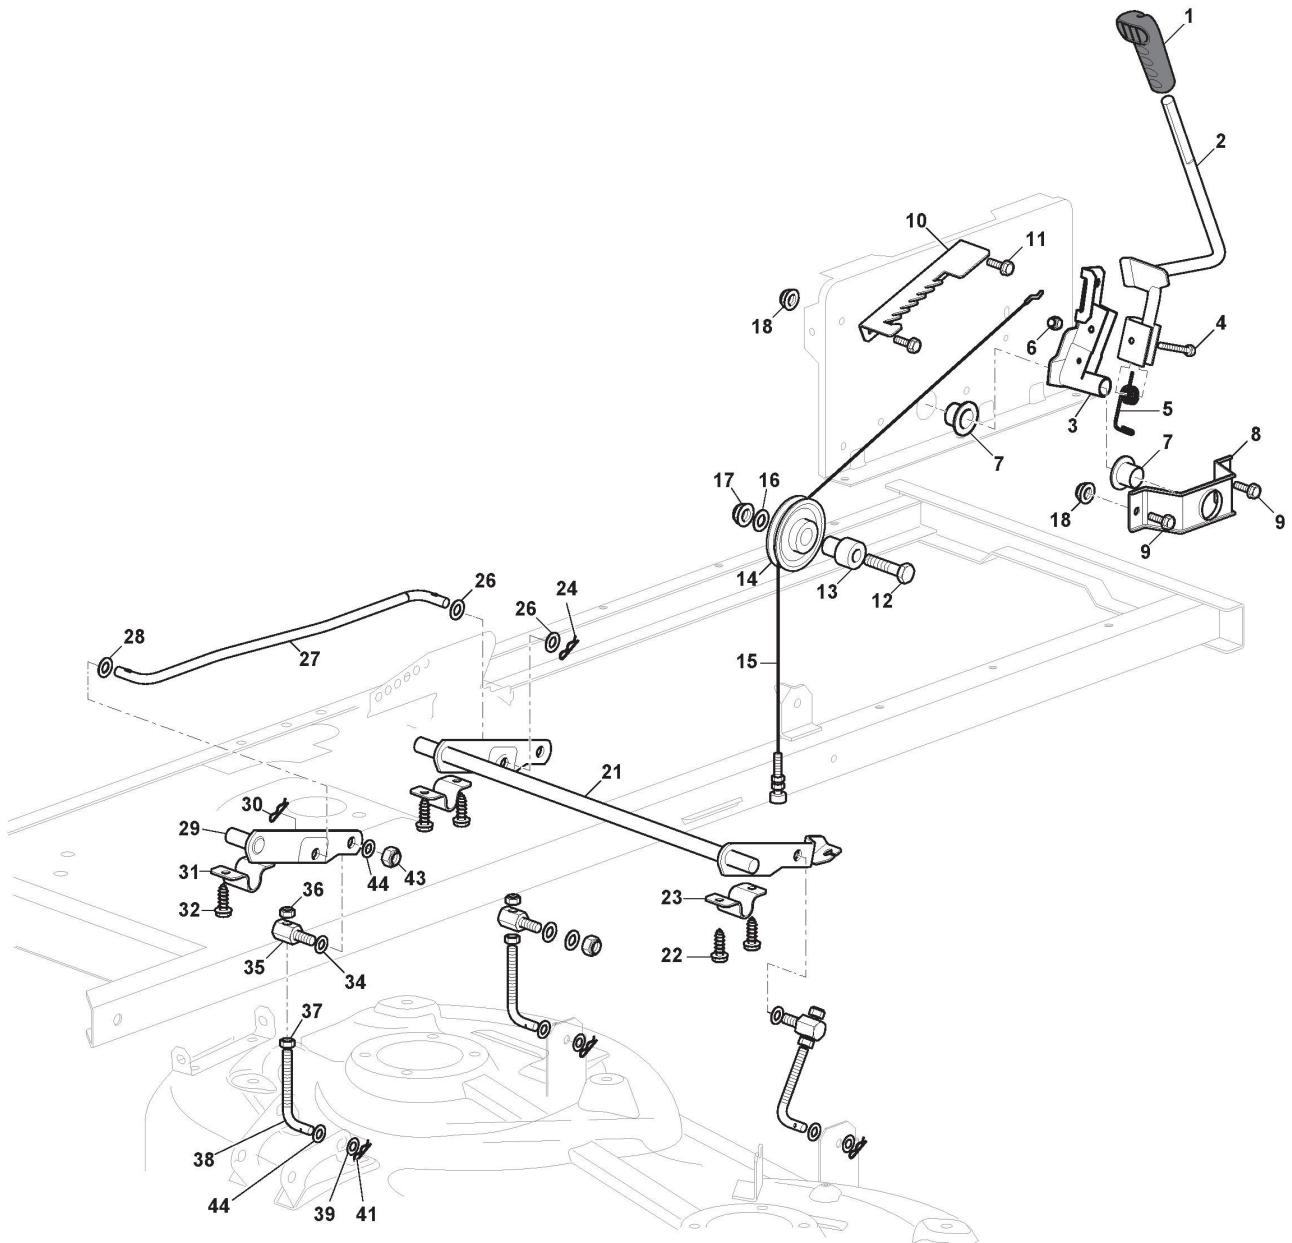

Hydrostatischer Antrieb - Loncin

Bild Nr.	Anzahl	Teilenummer	Beschreibung	Hinweis	Von	Bis
3	1	325110331/0	Bridedeckel Hinter			
4	2	325785350/0	Halter			
5	2	325547467/0	Plättchen			
6	4	112735599/0	Schraube			
7	4	112154510/0	Mutter			
8	1	327546019/0	Platte			
9	2	112735602/0	Schraube			
11	2	112521310/0	Scheibe			
12	2	112154331/0	Mutter			
15	1	382000573/2	Stange			
16	2	325670011/0	Anti Friktionswäscher			
17	1	112000940/0	Benzing-Ring ø7			
18	1	112523040/0	Scheibe			
19	1	112154510/0	Mutter			
21	4	112691600/0	Schraube			
22	4	112521350/0	Scheibe			
23	1	118401022/0	Hydrostatischer Antrieb - Loncin (H2I-E80-3LT4)			
24	4	112155000/0	Mutter			
26	1	325785349/1	Halter			
27	1	112691800/0	Schraube			
29	1	112792611/0	Schraube			
30	2	112523060/0	Scheibe			
31	2	112155000/0	Mutter			
32	1	112791400/0	Schraube			
33	1	325318251/0	Hebel			
34	1	112154510/0	Mutter			
35	1	325060034/1	Nocken			
36	2	112735402/0	Schraube			
37	1	325774573/0	Bride			
38	2	112791400/0	Schraube			
40	2	112154510/0	Mutter			
41	2	125670005/2	Scheibe			
42	2	125160058/2	Entfernungsstück			
43	6	125670005/2	Scheibe			
44	2	112001010/0	Benzing-Ring			
45	2	322110233/0	Nabedeckel	Standard Cover		
46	2	382680114/0	Rad Kpl 18" - PR2 P512			
47	2	125950000/0	Ventil			
48	2	182001509/1	Felger			
49	2	125590001/0	Reifen 18X8.50-8 PR2 (TURF SAVER)