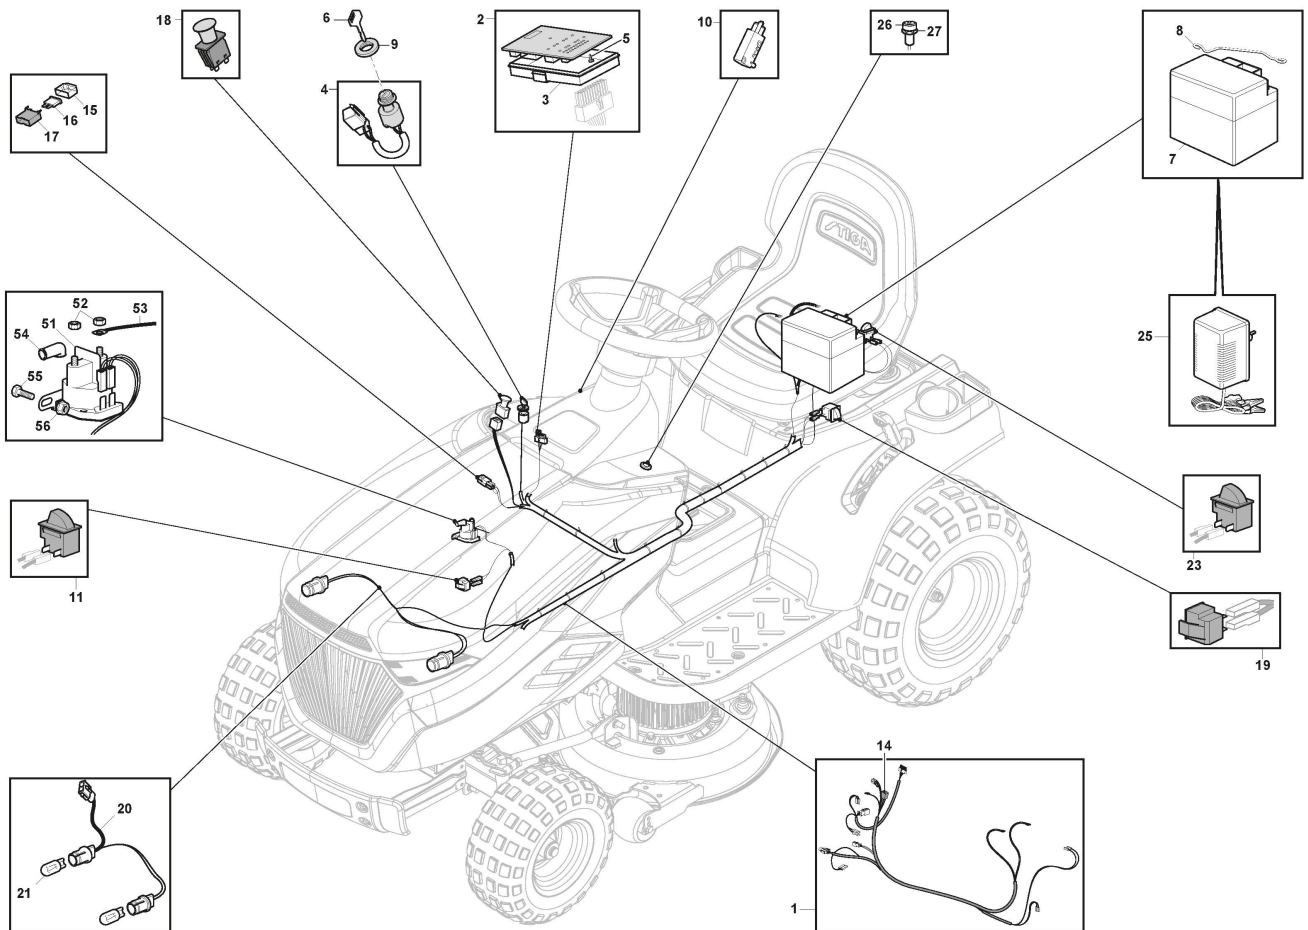

Eletrischeile

Bild Nr.	Anzahl	Teilenummer	Beschreibung	Hinweis	Von	Bis
1	1	182040196/1	Kabelsatz			To S/N 23BA3RON 012670
1	1	182040196/2	Kabelsatz		From S/N 22LA3RON	To S/N 22LA3RON 013865
2	1	382722471/1	Elektronische Karte	"LS" marked		
2	1	382722471/2	Elektronische Karte	"LS" marked	From S/N 22LA3RON	
3	1	325600090/1	Kartenschutz			
4	1	118450075/1	Zündschloss			
5	1	112735105/0	Schraube			
6	1	118210023/0	Zündschlüssel			
7	1	118120007/0	Batterie 12V 18AH			
8	1	125430265/1	Feder			
9	1	118400863/0	Verschraubter Ring			
10	1	119410609/1LC	Mikroschalter			
11	1	119410623/0	Mikroschalter	N.C. - White		
14	1	133567000/0	Relais	Only for Honda Engines		
15	2	133215000/0	Deckel			
16	1	133340036/0	Sicherung 25 A	25A		
16	1	133340040/0	Sicherung 10 A	10A		
17	2	133500007/0	Sicherungshalter			
18	1	118450073/0	Kupplung Schalter	Yellow		
19	1	119410622/1	Mikroschalter	N.O. - Black		
20	1	182040186/0	Kabel			
21	2	118459100/0	Scheinwerferbirne	Headlight Bulb		
23	1	119410633/0	Sitzmikroschalter	N.O. - Black/White		
25	1	1134-9250-01	Batterieladegerät 12V 1A - CE Plugg	CE + BS + AUS plug		
26	1	325605003/0	Druckknopf			
27	1	325256250/0	Nutmutter			
51	1	118736112/0	Solenoid			
52	2	112361005/0	Mutter			
53	1	125065002/0	Kabel			
54	1	118564864/1	Stecker			
55	1	112791011/0	Schraube	Not for Honda Engines		
56	2	112154510/0	Mutter	Not for Honda Engines