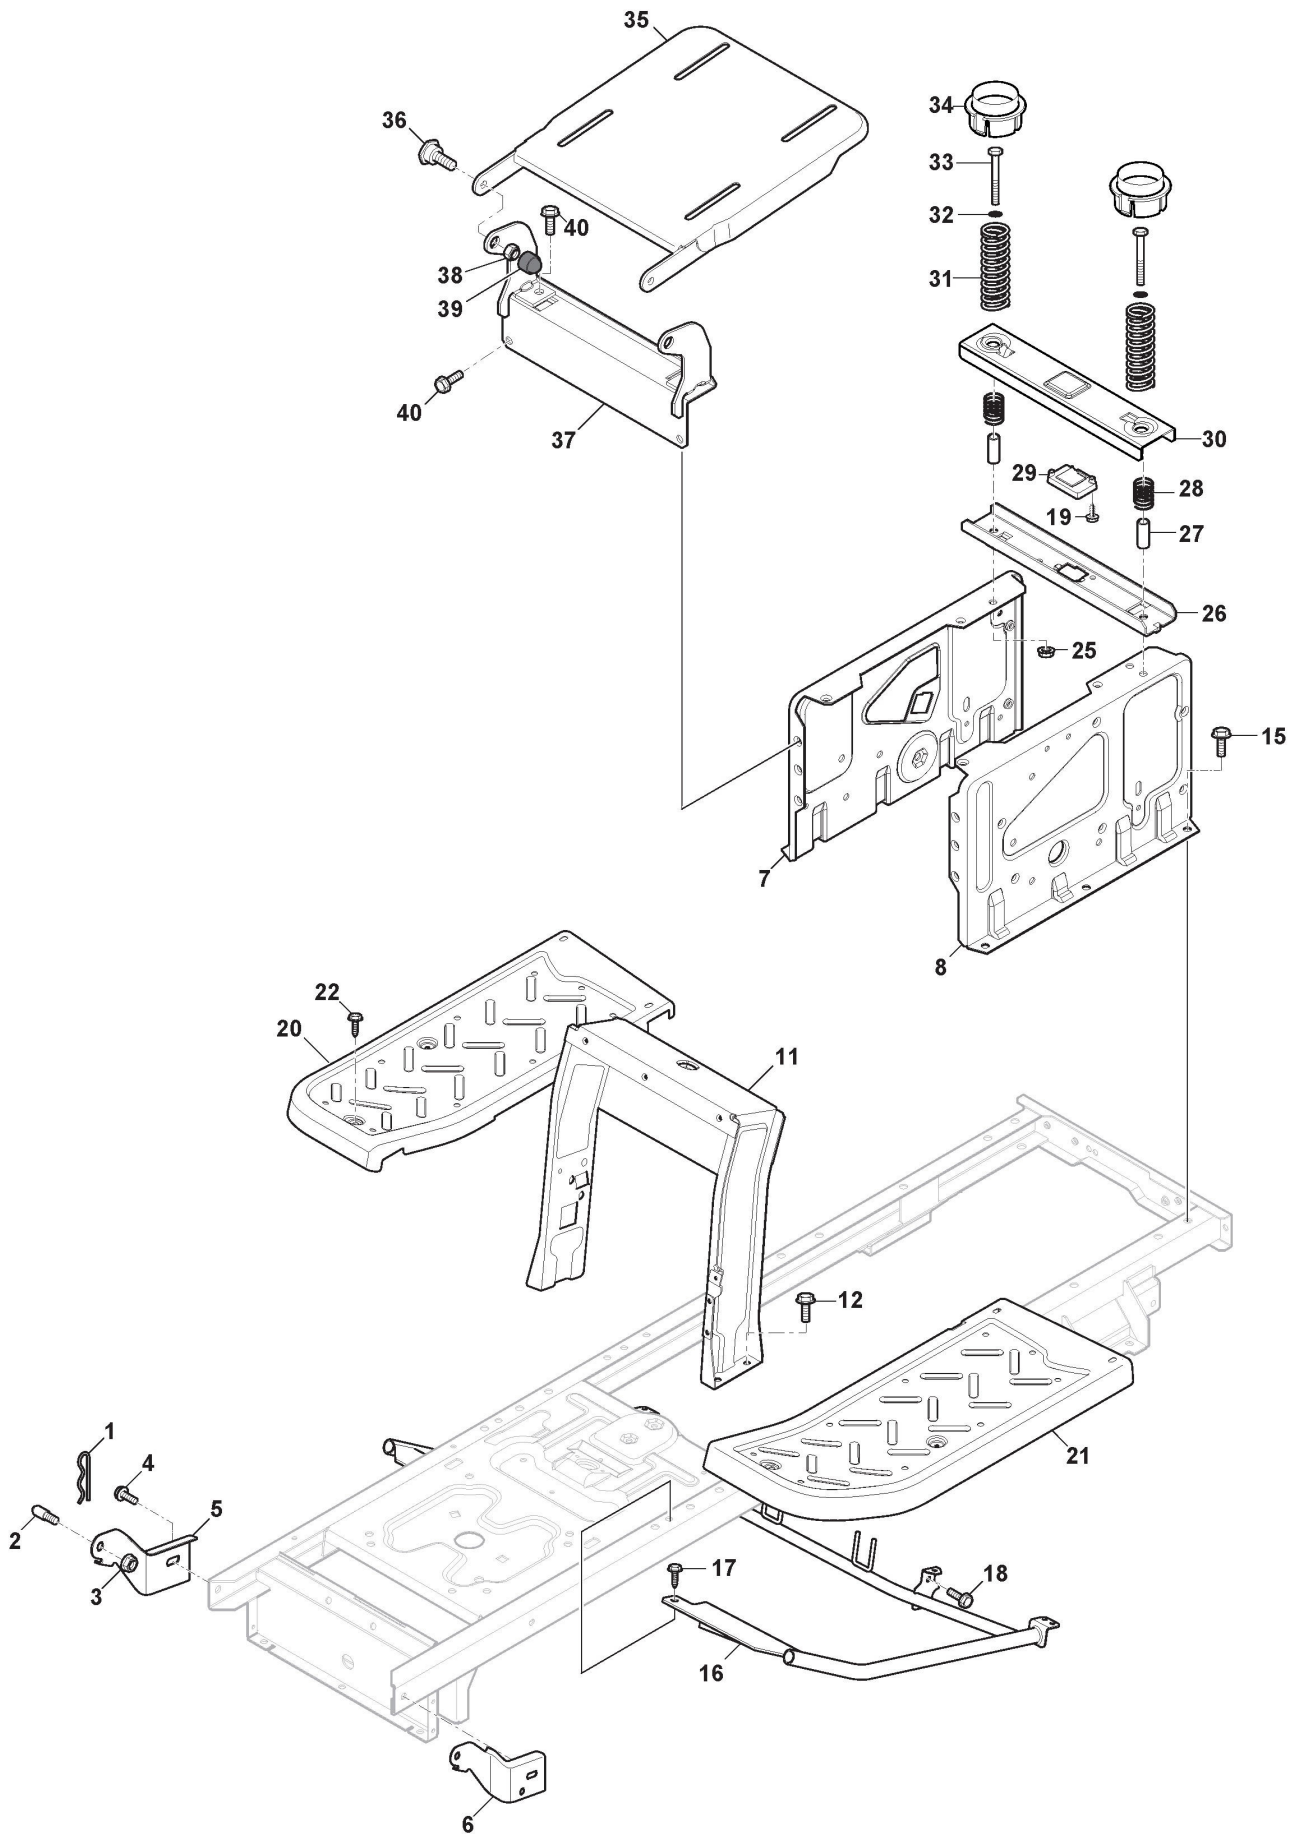

# Rahmen - Aus S/N 23DA3RON002449

Bild Nr.	Anzahl	Teilenummer	Beschreibung	Hinweis	Von	Bis
1	1	124487998/0	Split			
2	2	125510169/1	Bolzen			
3	4	112155000/0	Mutter			
4	2	112735402/0	Schraube			
5	1	325547225/0	Rechte Plättchen			
6	1	325547227/0	Linke Platte			
7	1	325785331/2	Rechte Sitzhalter			
8	1	325785333/2	Linke Sitzhalter			
11	1	382785169/1	Lenkungsaeulehalter			
12	4	125943009/0	Schraube			
15	6	125943009/0	Schraube			
16	1	382785197/1	Fussbretthalter	For Hydrostatic Models		
17	2	125943009/0	Schraube			
18	2	125943009/0	Schraube			
19	2	112728697/0	Schraube			
20	1	325500050/0	Rechte Fussbrett			To S/N 24AA3RON
20	1	325500050/1	Rechte Fussbrett		From S/N 24AA3RON 001123	
21	1	325500051/0	Linke Fussbrett			To S/N 24AA3RON
21	1	325500051/1	Linke Fussbrett		From S/N 24AA3RON 001123	
22	2	112735402/0	Schraube			
25	2	112293201/0	Mutter			
26	1	325820109/1	Sitzhalter			
27	2	125160048/0	Entfernungsstück			
28	2	125430263/0	Feder			
29	1	325785379/1	Halter			
30	1	325820113/0	Stützstange für Sitzschalter			
31	2	125430264/1	Feder			
32	2	112521350/0	Scheibe			
33	2	112691400/0	Schraube			
34	2	325600148/0	Schutzkasten			
35	1	382547061/1	Plättchen			
36	2	122524970/3	Bolzen			
37	1	382820151/3	Sitzhalter			
38	2	112155010/0	Mutter			
39	2	118203854/0	Haube			
40	4	125943009/0	Schraube			