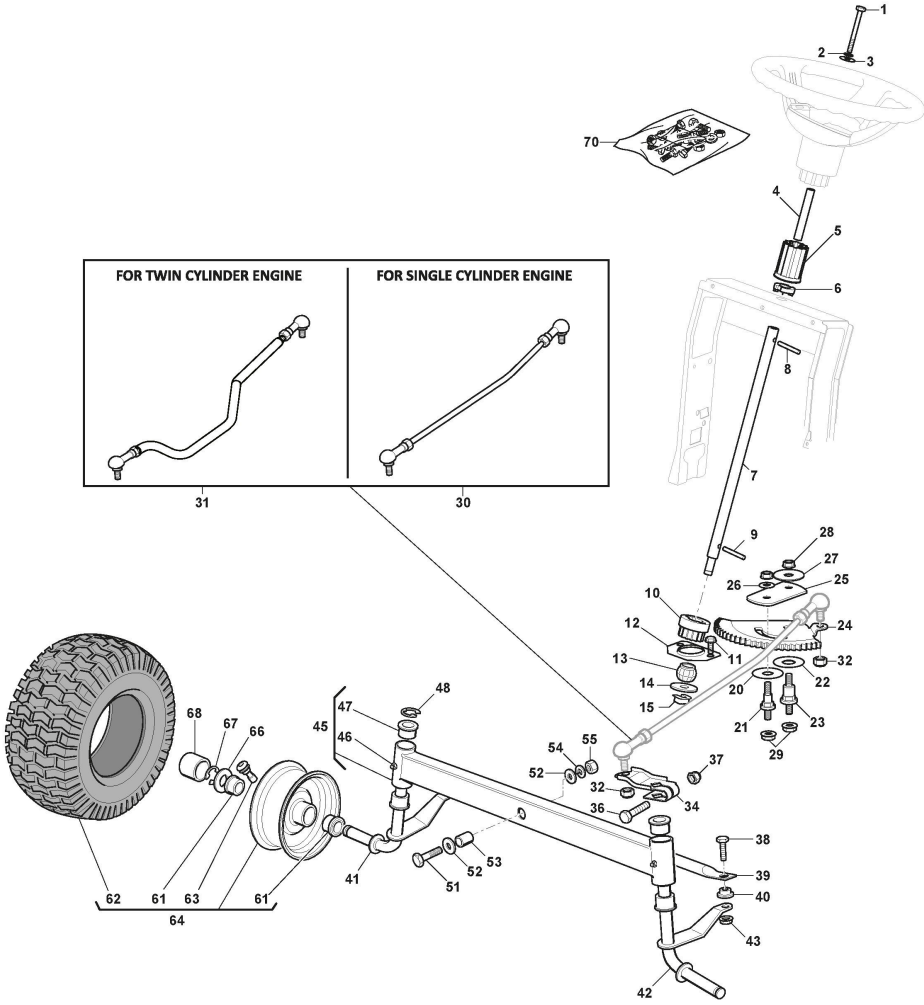

Lenkgetriebe

Bild Nr.	Anzahl	Teilenummer	Beschreibung	Hinweis	Von	Bis
63	2	125950000/0	Ventil			
64	2	382680113/0	Rad Kpl 15" - PR2 P512	15"		
66	2	125670005/2	Scheibe			
67	2	112001010/0	Benzing-Ring			
68	2	322110233/0	Nabendeckel	Standard Black Cover		
70	1	382180142/0	Satz, Schrauben	Pos 1-4 incl.