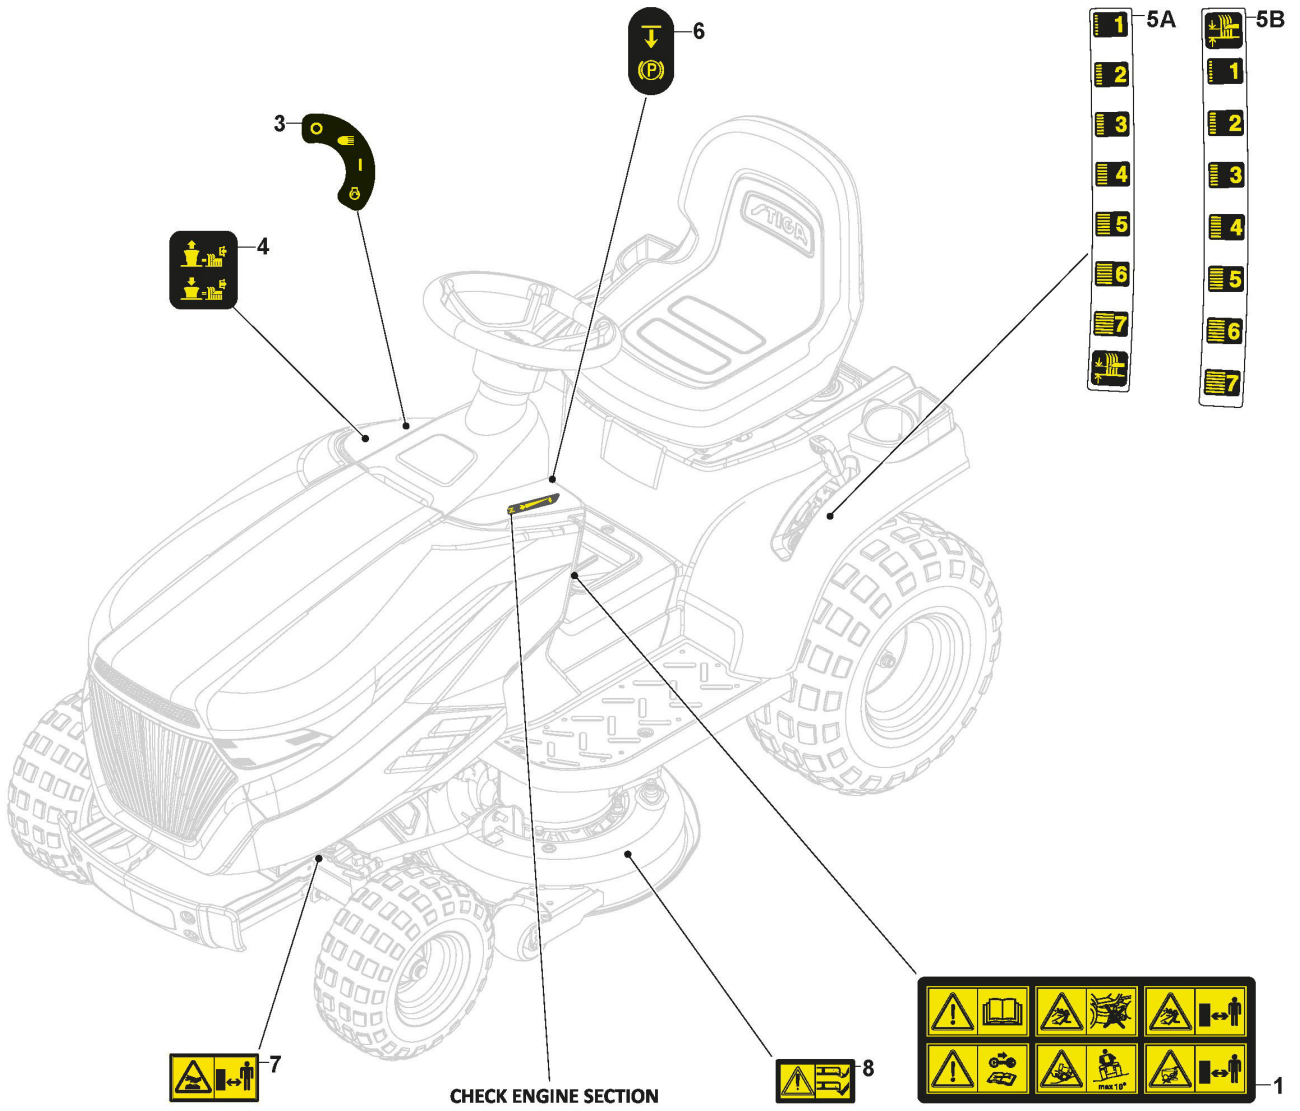

Klebzettel

Bild Nr.	Anzahl	Teilenummer	Beschreibung	Hinweis	Von	Bis
1	1	114362365/1	Rezeptetikett 6 Piktogramme	No more used from 01.11.2022		
3	1	114363699/0	Leuchtturm-Label			
4	1	114361438/0	Kupplung Etikett			
5A	1	114363701/0	Etikett zum Anheben der Platte			
5B	1	114366142/0	Etikett zum Anheben der Platte			
6	1	114363701/0	Etikett zum Anheben der Platte			
7	2	114364961/3	Etikett			
8	1	114356699/1	Cutting Deck Danger Label