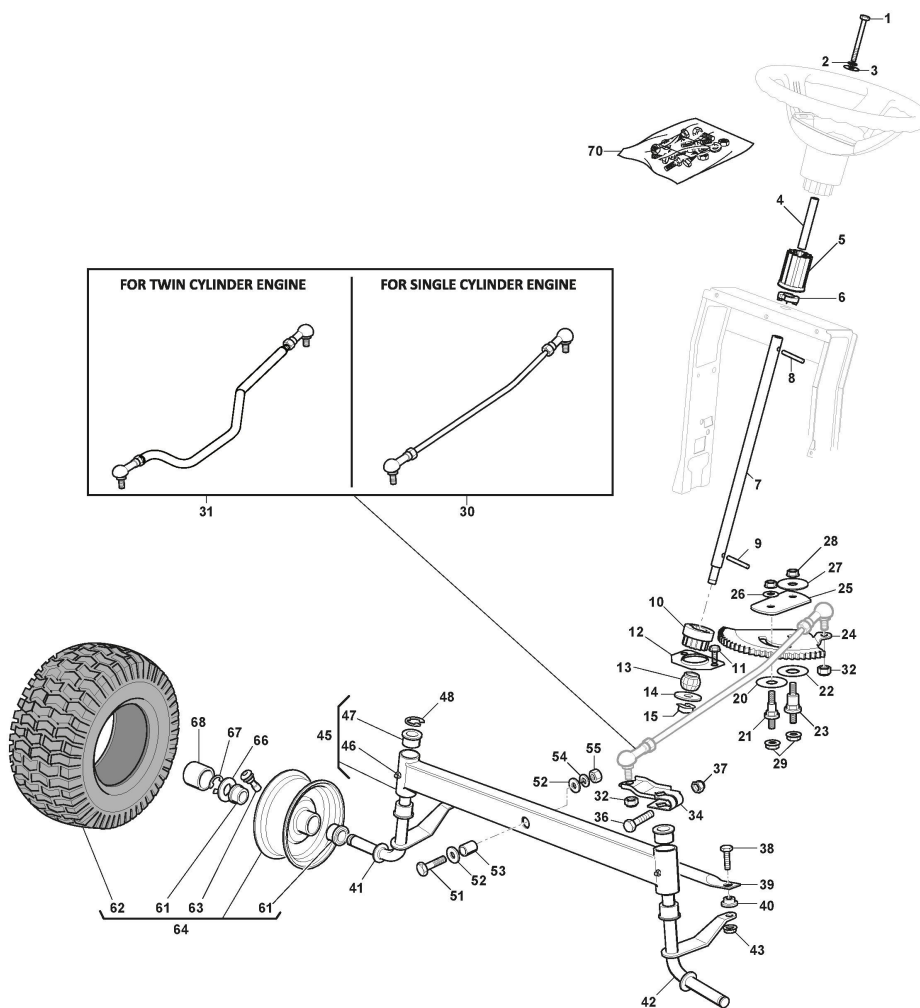

Lenkgetriebe

Bild Nr.	Anzahl	Teilenummer	Beschreibung	Hinweis	Von	Bis
1	1	112692050/0	Schraube			
2	1	112540260/0	Elastische Scheibe			
3	1	112523070/0	Scheibe			
4	1	125160047/0	Entfernungsstück			
5	1	325785318/0	Halter			
6	1	325038008/0	Büchse			
7	1	125520007/0	Lenkungsaeule			
8	1	112620300/0	Spannstift			
9	1	112622650/0	Stift			
10	1	125570003/0	Ritzel			
11	2	127943054/0	Schraube			
12	1	325785213/1	Halter			
13	1	325743000/0	Gelenk			
14	1	112521370/0	Scheibe			
15	1	112436030/0	Plattechén			
20	1	322672151/0	Anti Friktionswäscher			
21	1	125510173/0	Bolzen			
22	1	125670023/0	Scheibe			
23	1	125510165/0	Bolzen			
24	1	325735519/0	Lenkkranz			
25	1	325547233/0	Plättchen			
26	1	112369500/0	Federscheibe			
27	1	122160400/0	Federscheibe			
28	2	112155010/0	Mutter			
29	2	112155010/0	Mutter			
30	1	382000566/2	Lenkungsstab	for Single Cilynder Engine		
32	2	112156602/0	Mutter			
34	1	382318323/0	Lenkhebel			
36	1	112692395/2	Schraube			
37	1	112155020/0	Mutter			
38	2	125510103/0	Bolzen			
39	1	325840029/0	Spannstange			
40	2	325038007/0	Büchse			
41	1	382230373/1	Rechter Achsschenkel	15"		
42	1	382230375/1	Linker Achsschenkel	15"		
43	2	112155000/0	Mutter			
45	1	382034030/0	Kipphebel Mit Büchse Und Fettbüchse			
46	2	112379511/0	Fettbüchse			
47	4	125034002/1	Büchse			
48	1	112001010/0	Benzing-Ring			
51	1	112692695/0	Schraube			
52	2	112523100/0	Scheibe			
53	1	125160016/1	Entfernungsstück			
54	1	112587100/0	Grower			
55	1	112295300/0	Mutter			
61	4	125122200/2	Kugellager			
62	2	127590051/0	Reifen 15X6.00-6 PR2 (TURF SAVER)	15"