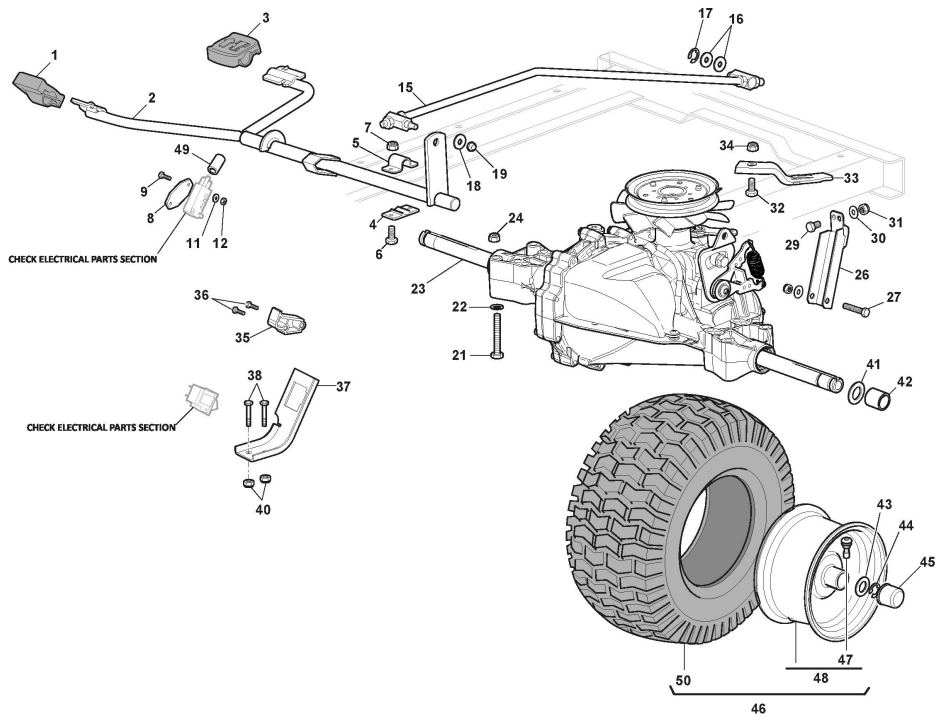

Hydrostatischer Antrieb - Loncin

Bild Nr.	Anzahl	Teilenummer	Beschreibung	Hinweis	Von	Bis
3	1	325110331/0	Bridedeckel Hinter			
4	2	325785350/0	Halter			
5	2	325547467/0	Plättchen			
6	4	112735599/0	Schraube			
7	4	112154510/0	Mutter			
8	1	327546019/0	Platte			
9	2	112735602/0	Schraube			
11	2	112521310/0	Scheibe			
12	2	112154331/0	Mutter			
15	1	382000573/2	Stange			
16	2	325670011/0	Anti Friktionswäscher			
17	1	112000940/0	Benzing-Ring ø7			
18	1	112523040/0	Scheibe			
19	1	112154510/0	Mutter			
21	4	112691600/0	Schraube			
22	4	112521350/0	Scheibe			
23	1	118401022/0	Hydrostatischer Antrieb - Loncin (H2I-E80-3LT4)			
24	4	112155000/0	Mutter			
26	1	325785349/1	Halter			
27	1	112691800/0	Schraube			
29	1	112792611/0	Schraube			
30	2	112523060/0	Scheibe			
31	2	112155000/0	Mutter			
32	1	112791400/0	Schraube			
33	1	325318251/0	Hebel			
34	1	112154510/0	Mutter			
35	1	325060034/1	Nocken			
36	2	112735402/0	Schraube			
37	1	325774573/0	Bride			
38	2	112791400/0	Schraube			
40	2	112154510/0	Mutter			
41	2	125670005/2	Scheibe			
42	2	125160058/2	Entfernungsstück			
43	6	125670005/2	Scheibe			
44	2	112001010/0	Benzing-Ring			
45	2	322110233/0	Nabedeckel	Standard Cover		
46	2	382680114/0	Rad Kpl 18" - PR2 P512			
47	2	125950000/0	Ventil			
48	2	182001509/1	Felger			
49	2	125590001/0	Reifen 18X8.50-8 PR2 (TURF SAVER)