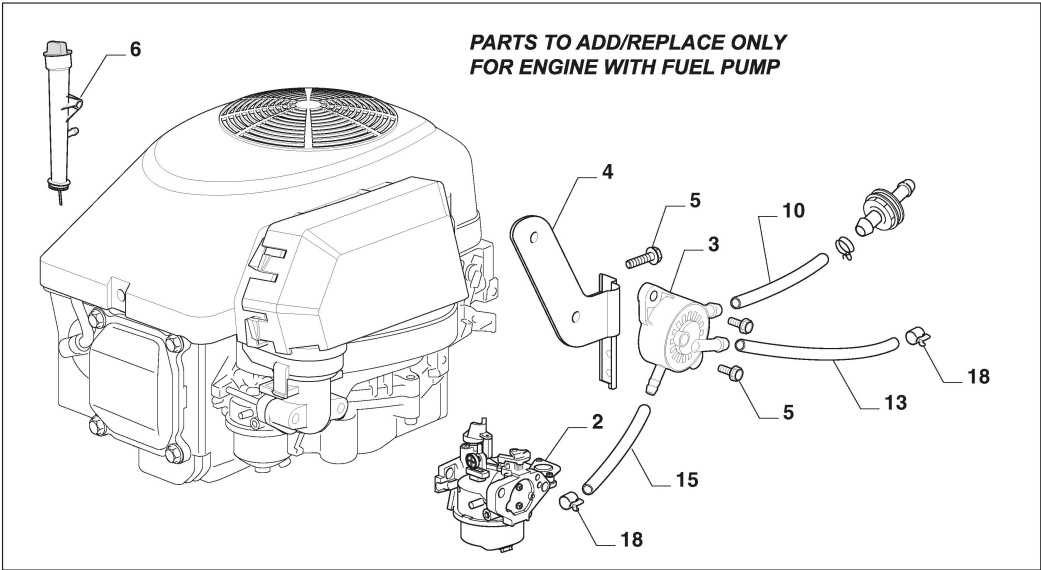

Motor, Kraftstoffpumpe

Bild Nr.	Anzahl	Teilenummer	Beschreibung	Hinweis	Von	Bis
1	1	118550439/2	Motor Komplett			
2	1	118552603/0	Vergaser			
3	1	118551578/0	Ölbenzine			
4	1	118550348/1	Unterstützungspumpe Benzin			
5	4	112791400/0	Schraube			
6	1	118552562/0	Gesamtansicht Ölstandrohr