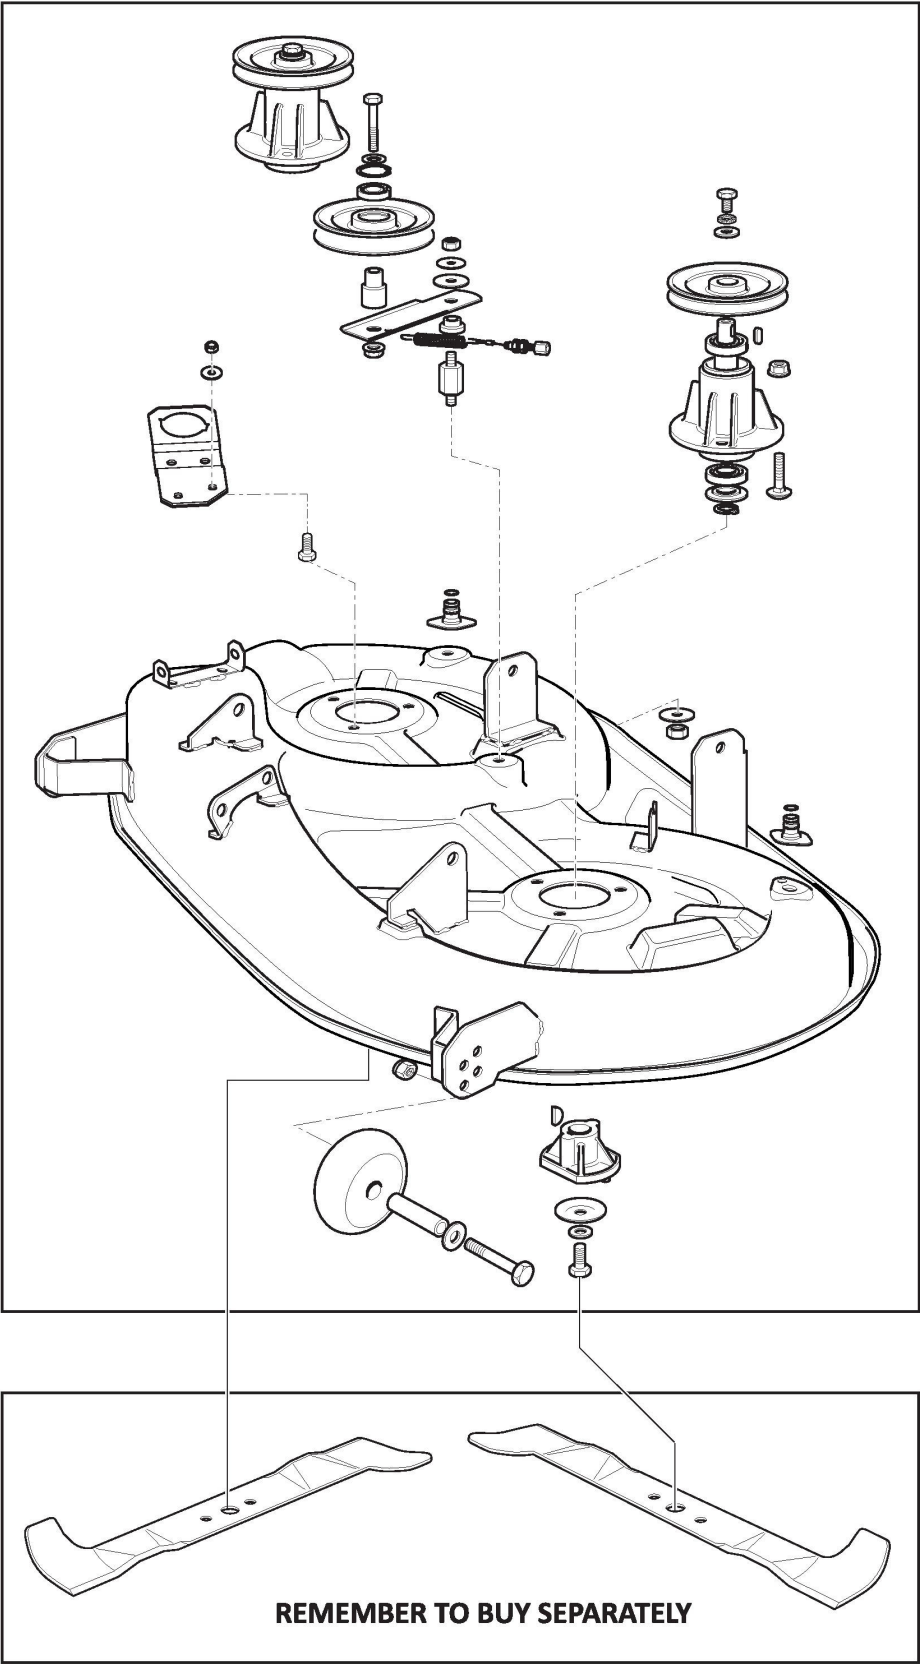

Schneidwerkzeug

Bild Nr.	Anzahl	Teilenummer	Beschreibung	Hinweis	Von	Bis
64	2	182004346/0	Linker Messer Mulching			
65	2	1134-9159-01	Messerhalter	Stiga Packed into 125463200/0		
65	2	125463200/0	Messerhalter			
66	2	112139100/0	Schlüssel			
67	2	325774665/0	Steigbügel			
68	2	112793102/0	Schraube			
69	2	112523060/0	Scheibe			
70	2	112154210/0	Mutter