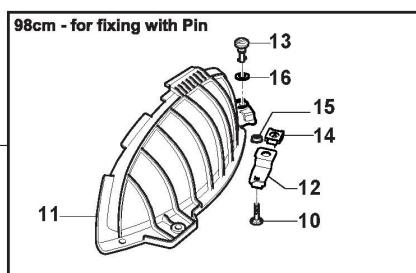

Zubehoere Nach Anfrage

Bild Nr.	Anzahl	Teilenummer	Beschreibung	Hinweis	Von	Bis
1	1	382869038/0	Auspuffschutz			
2	4	112735599/0	Schraube			
5	2	382650211/0	Verstaerkung			
6	1	382033111/0	Stange			
7	2	112155000/0	Mutter			
8	1	125510021/1	Bolzen			
9	1	124487999/0	Split			
10	2	112815206/0	Schraube			
11	1	325140105/0	Abweiser			
12	2	325785471/0	Bolzen			
13	2	125580040/0	Dübel			
14	2	118737221/0	Plate			
15	2	112292102/0	Mutter			
16	2	112604899/0	Kronescheibe