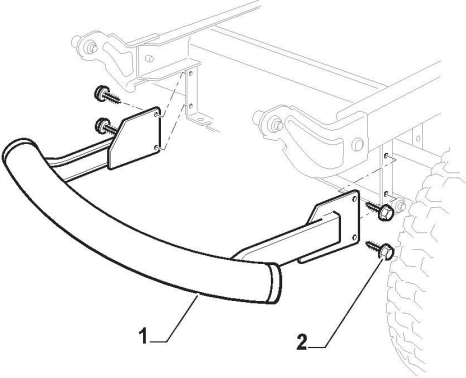

Zubehoere Nach Anfrage

Bild Nr.	Anzahl	Teilenummer	Beschreibung	Hinweis	Von	Bis
1	1	382869038/0	Auspuffschutz			
2	4	112735599/0	Schraube			
3	2	125160074/0	Entfernungsstück			To S/N 19JA3RON 001409
3	2	125160108/0	Entfernungsstück		From S/N 19JA3RON	
5	2	382650211/0	Verstaerkung			
7	2	112155000/0	Mutter			
8	1	125510021/1	Bolzen			
9	1	124487999/0	Split			
10	1	122170600/0	Entfernungsstück			
11	1	112792099/0	Schraube			
12	3	112292102/0	Mutter			
13	2	327546015/2	Plättchen			
14	1	112791400/0	Schraube			
15	1	325140104/0	Abweiser			To 01-Septem-2013
15	1	325140104/1	Abweiser		From 01-Septem-2013	
16	1	325394021/0	Stiel			
17	1	125510077/0	Bolzen			
18	1	125430245/0	Feder			
19	1	325547320/0	Platte			
20	1	112735402/0	Schraube			
21	1	325280000/1	Handgriff			
22	1	125840011/1	Spannstange			
23	2	125253004/0	MulchingHaken			
24	2	118566112/0	Gummistopfen			
25	1	325600093/0	Auswurfschutz			To 31-August-2017
25	1	325600093/1	Auswurfschutz		From 01-Septem-2013	
26	1	382869044/0	Halter			
27	2	125510022/1	Bolzen			
28	2	124487998/0	Split			
29	2	112689515/0	Schraube			
30	2	112154510/0	Mutter			
31	1	124487999/0	Split			
32	1	382180028/0	Satz, Schrauben