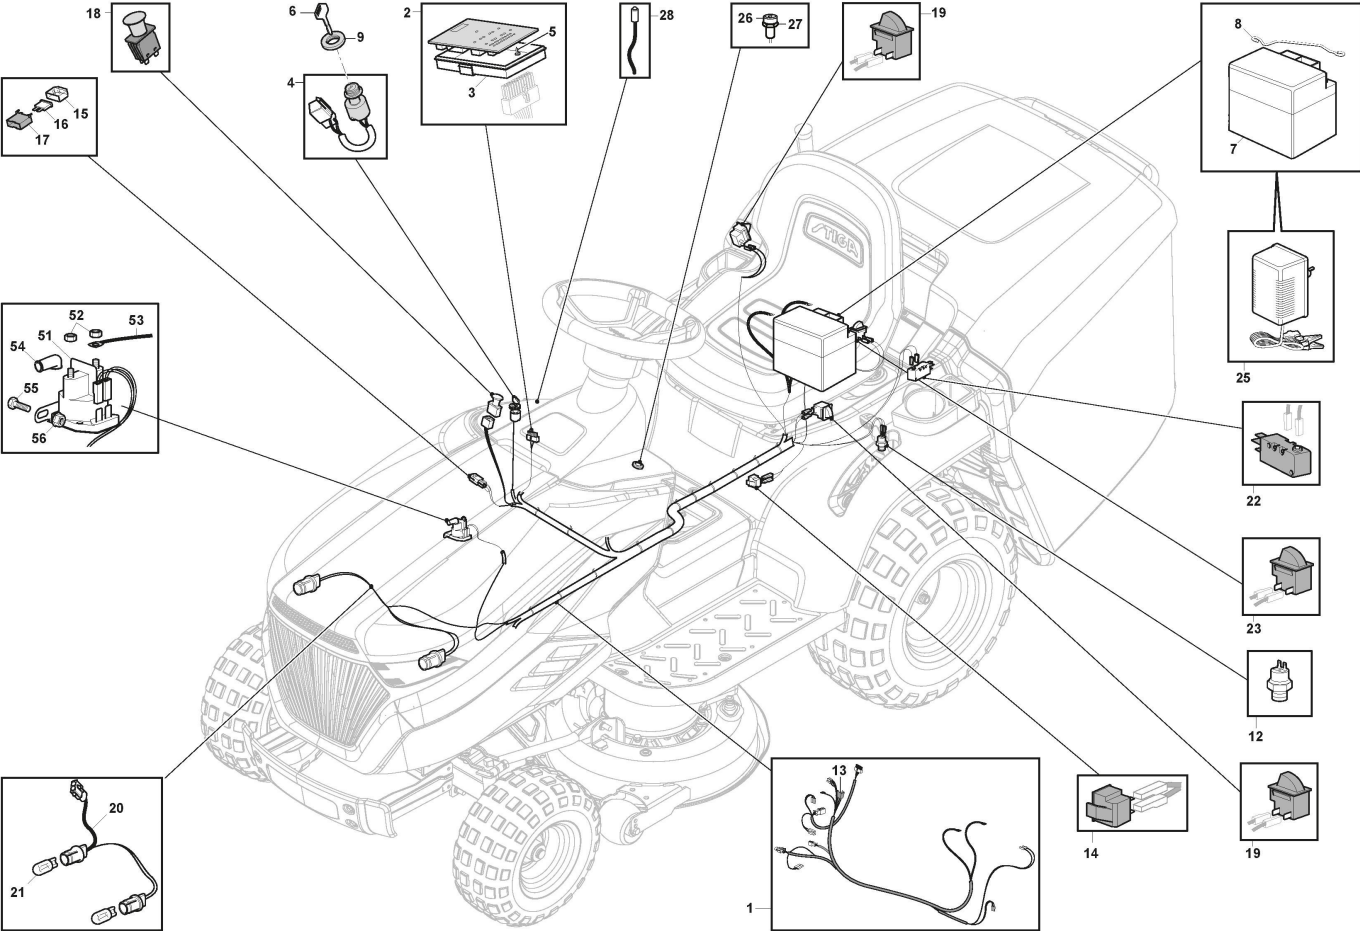

Eletrischeile

Bild Nr.	Anzahl	Teilenummer	Beschreibung	Hinweis	Von	Bis
1	1	182040198/2	Kabelsatz			To S/N 23BA3RON 009249
1	1	182040198/3	Kabelsatz		From S/N 23BA3RON	
2	1	382722472/1	Elektronische Karte	"LS" marked		
2	1	382722476/0	Elektronische Karte	"WW" marked		To S/N 23BA3RON
2	1	382722476/1	Elektronische Karte	"WW" marked	From S/N 23AA3RON 005478	
3	1	325600090/1	Karteschutz			
4	1	118450075/1	Zündschloss			
5	3	112735105/0	Schraube			
6	1	118210023/0	Zündschlüssel			
7	1	118120007/0	Batterie 12V 18AH			
8	1	125430265/1	Feder			
9	1	118400863/0	Verschraubter Ring			
12	1	119410608/1	Leerlauf Mikrosch.(Mech.)			
13	1	133567000/0	Relais	Only for Honda Engines		
14	1	119410623/0	Mikroschalter	N.C. - White		
15	2	133215000/0	Deckel			
16	2	133340036/0	Sicherung 25 A	25A		
16	2	133340040/0	Sicherung 10 A	10A		
17	2	133500007/0	Sicherungshalter			
18	1	118450073/0	Kupplung Schalter	Yellow		
19	2	119410622/1	Mikroschalter	N.O. - Black		
20	1	182040186/0	Kabel			
21	2	118459100/0	Scheinwerferbirne	Headlight Bulb		
22	1	119410605/1	Mikroschalter			
23	1	119410633/0	Sitzmikroschalter	N.O. - Black/White		
25	1	1134-9250-01	Batterieladegerät 12V 1A - CE Plugg	CE + BS + AUS plug		
26	1	325605003/0	Druckknopf			
27	2	325256250/0	Nutmutter			
28	1	182040174/0	Kabelsatz	LED cable for alarm on dashboard		
51	1	118736112/0	Solenoid			
52	2	112361005/0	Mutter			
53	1	125065002/0	Kabel			
54	1	118564864/1	Stecker			
55	1	112791011/0	Schraube			
56	2	112154510/0	Mutter