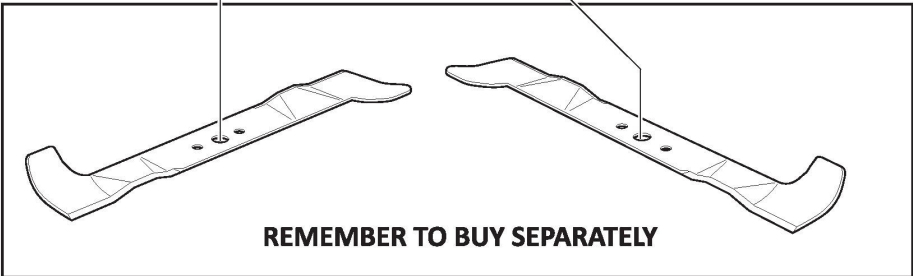

Schneidwerkzeug

Bild Nr.	Anzahl	Teilenummer	Beschreibung	Hinweis	Von	Bis
47	2	112521350/0	Scheibe			
48	2	125160072/0	Entfernungsstück			
49	2	182700005/0	Skalpierschutzrädchen Ø90	ø90		To S/N
49	2	182700006/0	Skalpierschutzrädchen Ø95	ø95	From S/N	22FA3RON 001029
50	2	112293201/0	Mutter			
51	2	382000565/1	Kipphebel			
52	8	325670008/1	Scheibe			
53	4	112156602/0	Mutter			
60	1	112735694/0	Schraube			
61	1	112735695/1	Schraube			
62	2	112523080/0	Scheibe			
63	2	122160400/0	Federscheibe			
64	1	182004358/0	Rechter Messer, Flügel			
65	1	182004359/0	Linker Messer, Flügel			
66	2	1134-9159-01	Messerhalter	with STIGA Pack		
66	2	125463200/0	Messerhalter	without Pack		
67	2	112139100/0	Schlüssel			
71	1	182004360/0	Rechter Messer Mulching			
72	1	182004361/0	Linker Messer Mulching			
75	3	112791400/0	Schraube			
76	1	325140108/0	Abweiser			
77	4	112154510/0	Mutter			
78	1	325785418/0	Halter			
79	4	112523040/0	Scheibe			
80	1	112791011/0	Schraube			
81	1	1134-9220-01	Messers, Flügel	Stiga Packed into 182004358/0 + 182004359/0		
82	1	1134-9221-01	Messers, Mulching	Stiga Packed into 182004360/0 + 182004361/0