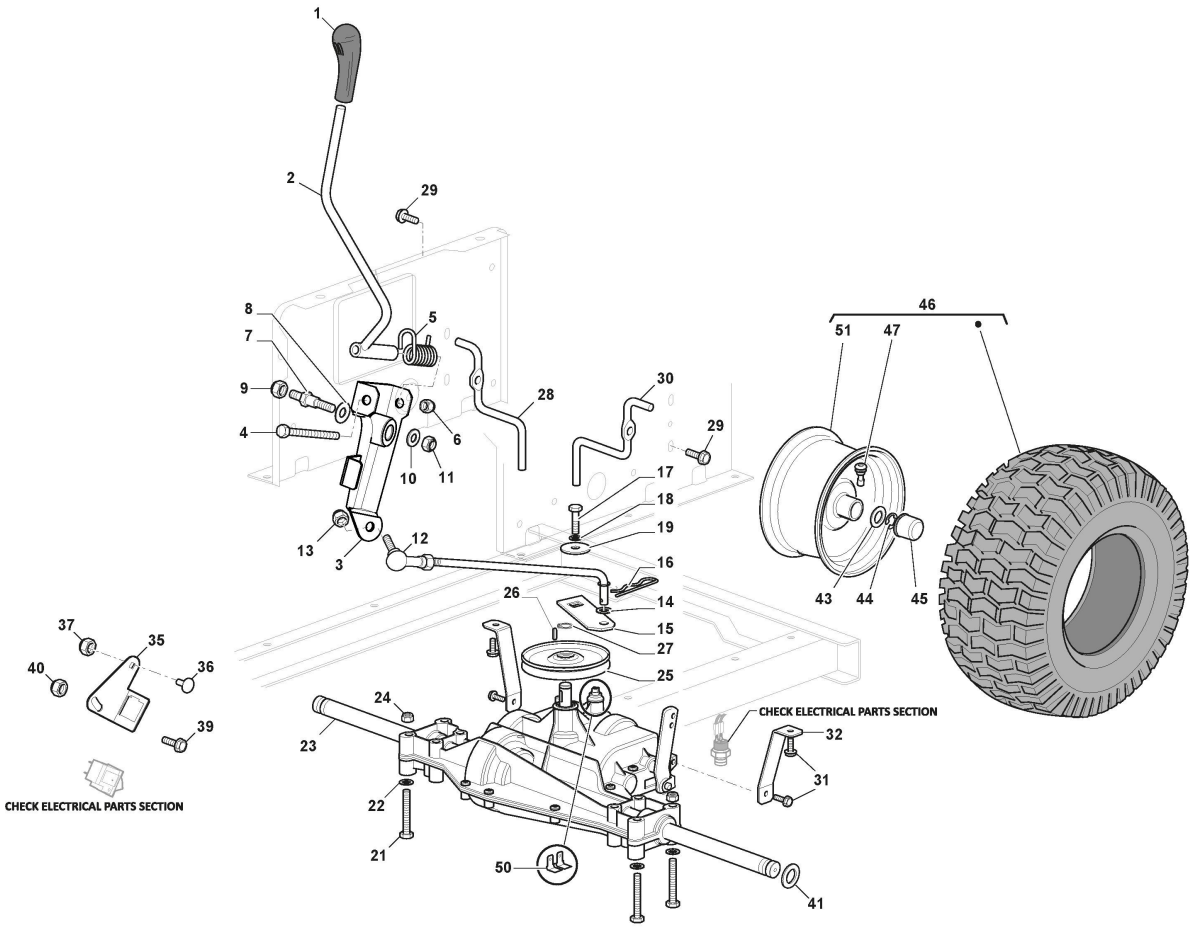

Bremse Und Wechsel Antrieb

Bild Nr.	Anzahl	Teilenummer	Beschreibung	Hinweis	Von	Bis
1	1	325110391/0	Bridedeckel			
2	1	382500047/2	Pedal			
3	4	112735599/0	Schraube			
4	2	325547231/0	Plättchen			To S/N 23FA3RON
4	2	325547231/1	Plättchen		From S/N 20JA3RON	To S/N 23FA3RON
4	2	325547467/0	Plättchen		From S/N 20JA3RON	To S/N 23FA3RON
5	1	382000568/0	Stange			000141
6	4	112521350/0	Scheibe			
7	1	112436050/0	Plättchen			
8	1	325670011/0	Anti Friktionswäscher			
9	4	112155000/0	Mutter			
10	1	125510166/0	Bolzen			
11	1	125160021/0	Entfernungsstück			
12	1	125601567/0	Riemenscheibe			
13	2	112524010/0	Scheibe			
14	2	125580030/0	Riemenführung Stift			
15	2	112360425/0	Mutter			
20	1	135062018/0	Riemen			
21	1	125601613/0	Riemenscheibe	Bearing hole ø15 (Plastic)		
21	1	325601599/0	Riemenscheibe	Bearing hole ø15 (Steel)		
22	3	112691400/0	Schraube			
23	1	125160107/0	Distanzring			
24	3	112523060/0	Scheibe			
25	3	112155000/0	Mutter			
26	1	112155000/0	Mutter			
27	1	112523060/0	Scheibe			
28	1	125601554/0	Riemenscheibe			
29	1	382318283/0	Hebel			
30	1	112691600/0	Schraube			
31	2	125038021/0	Büchse			
32	1	125160027/0	Entfernungsstück			
33	1	112155000/0	Mutter			
34	1	125430262/0	Feder			
35	1	382820016/1	Spannstange, Komplett			
36	1	112293201/0	Mutter			
37	1	124487997/0	Split			
38	1	112604899/0	Kronescheibe			
41	1	125394509/1	Knopf			
42	1	125033113/0	Stange			
43	1	325253011/1	Haken			
44	1	122524970/3	Bolzen			
45	1	112155000/0	Mutter			
46	1	125430213/0	Feder			
47	1	112523060/0	Scheibe			
51	2	125160111/0	Entfernungsstück			
52	2	125601608/0	Riemenscheibe	(Steel)		
52	2	125601612/0	Riemenscheibe	(Plastic)