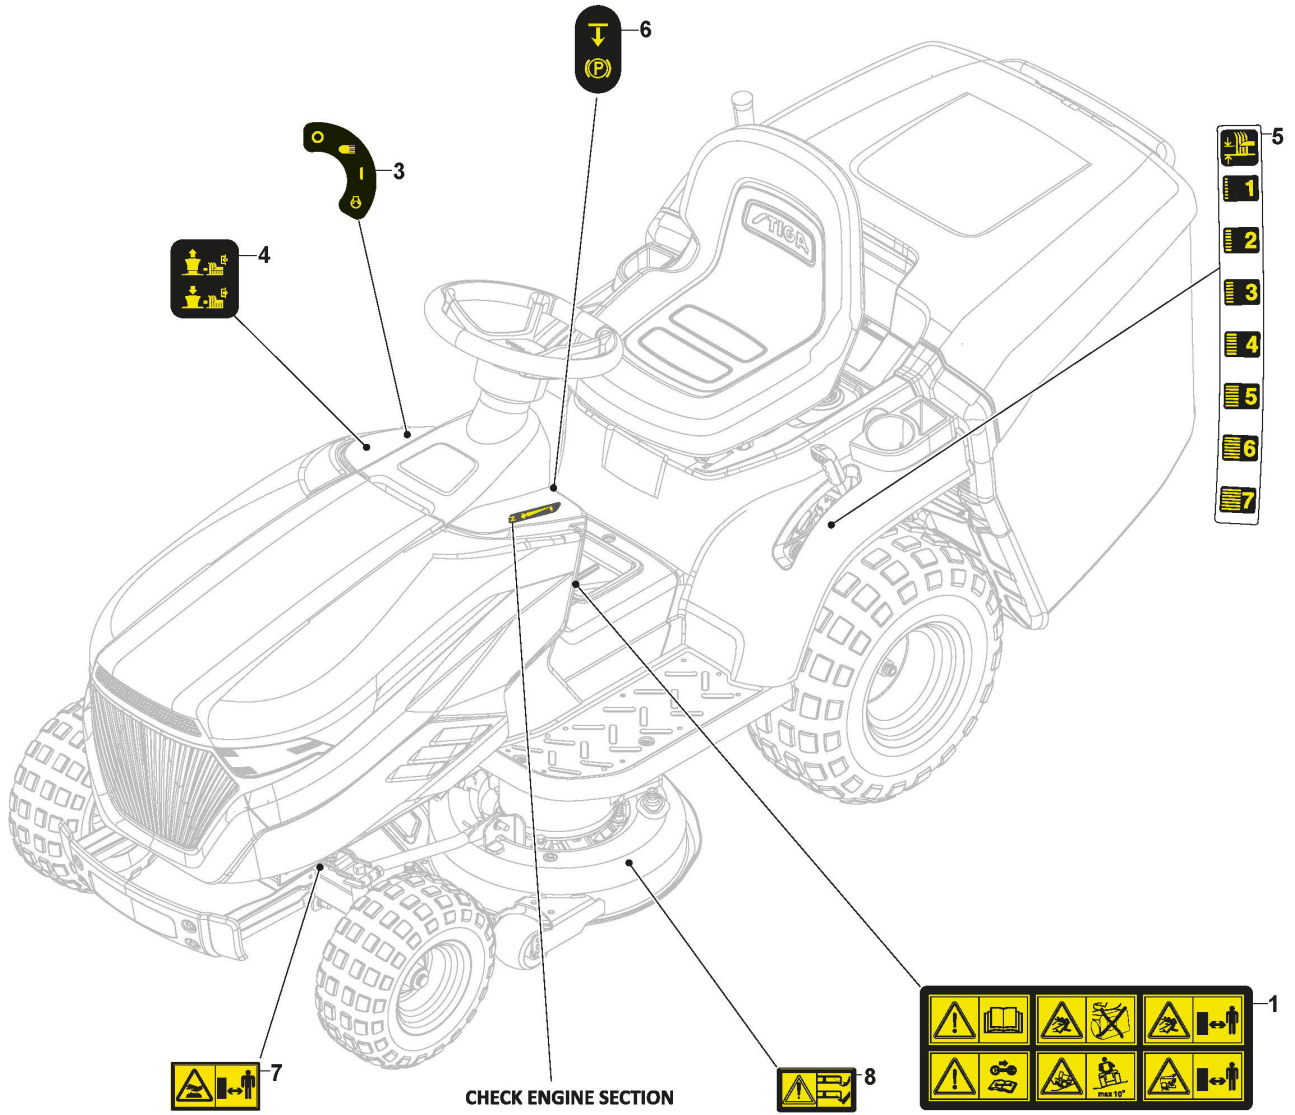

Klebzettel

Bild Nr.	Anzahl	Teilenummer	Beschreibung	Hinweis	Von	Bis
1	1	114361553/1	Rezeptetikett 6 Piktogramme	No more used from 01.11.2022		
3	1	114363699/0	Leuchtturm-Label			
4	1	114361438/0	Kupplung Etikett			
5	1	114363701/0	Etikett zum Anheben der Platte			To 31-August-
5	1	114366142/0	Etikett zum Anheben der Platte		From 01-Septem ber-2014	
6	1	114363700/0	Etikett			
7	1	114364961/3	Etikett			
8	1	114356699/1	Cutting Deck Danger Label