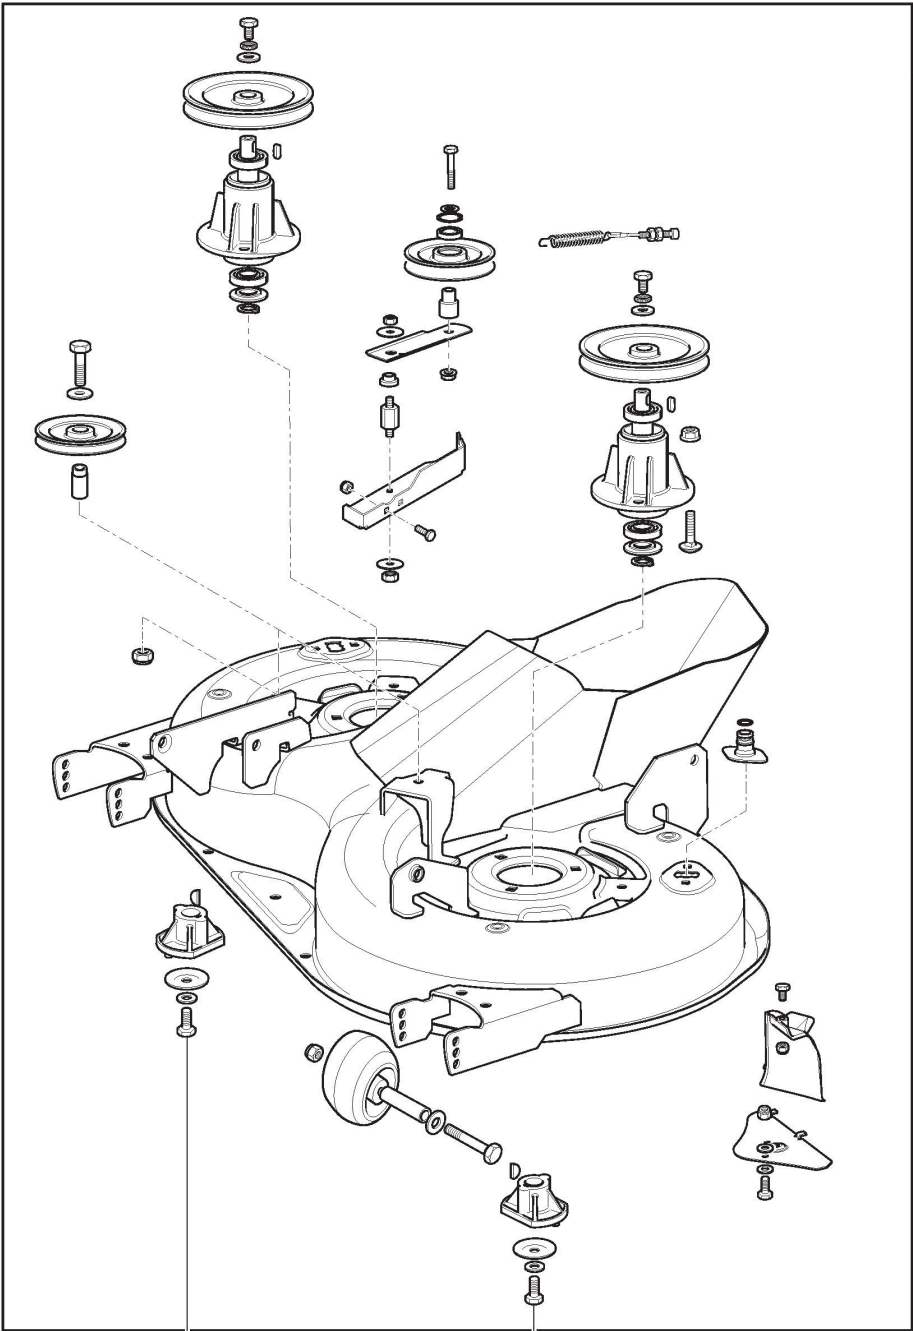

Schneidwerkzeug

Bild Nr.	Anzahl	Teilenummer	Beschreibung	Hinweis	Von	Bis
47	2	112521350/0	Scheibe			
48	2	125160072/0	Entfernungsstück			
49	2	182700005/0	Skalpierschutzrädchen Ø90	ø90		To S/N
49	2	182700006/0	Skalpierschutzrädchen Ø95	ø95	From S/N	22FA3RON 001029
50	2	112293201/0	Mutter			
51	2	382000565/1	Kipphebel			
52	8	325670008/1	Scheibe			
53	4	112156602/0	Mutter			
60	1	112735694/0	Schraube			
61	1	112735695/1	Schraube			
62	2	112523080/0	Scheibe			
63	2	122160400/0	Federscheibe			
64	1	182004358/0	Rechter Messer, Flügel			
65	1	182004359/0	Linker Messer, Flügel			
66	2	1134-9159-01	Messerhalter	with STIGA Pack		
66	2	125463200/0	Messerhalter	without Pack		
67	2	112139100/0	Schlüssel			
71	1	182004360/0	Rechter Messer Mulching			
72	1	182004361/0	Linker Messer Mulching			
75	3	112791400/0	Schraube			
76	1	325140108/0	Abweiser			
77	4	112154510/0	Mutter			
78	1	325785418/0	Halter			
79	4	112523040/0	Scheibe			
80	1	112791011/0	Schraube			
81	1	1134-9220-01	Messers, Flügel	Stiga Packed into 182004358/0 + 182004359/0		
82	1	1134-9221-01	Messers, Mulching	Stiga Packed into 182004360/0 + 182004361/0