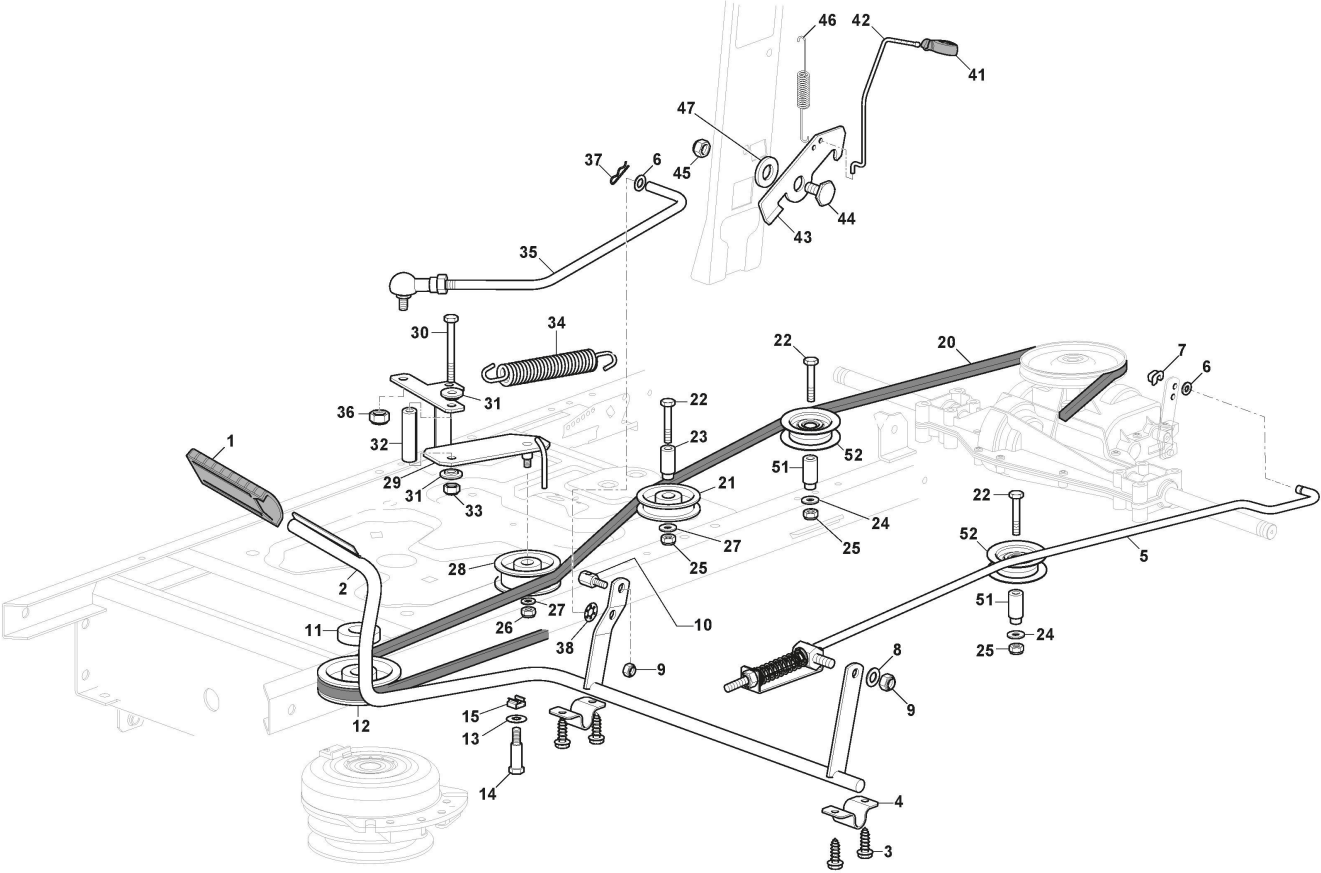

Lenkgetriebe

Bild Nr.	Anzahl	Teilenummer	Beschreibung	Hinweis	Von	Bis
64	2	382680103/0	Rad Kpl	13" - P512		
66	2	125670005/2	Scheibe			
67	2	112001010/0	Benzing-Ring			
68	2	322110233/0	Nabendeckel	Standard Black Cover		
70	1	382180142/0	Satz, Schrauben	Pos 1-4 incl.