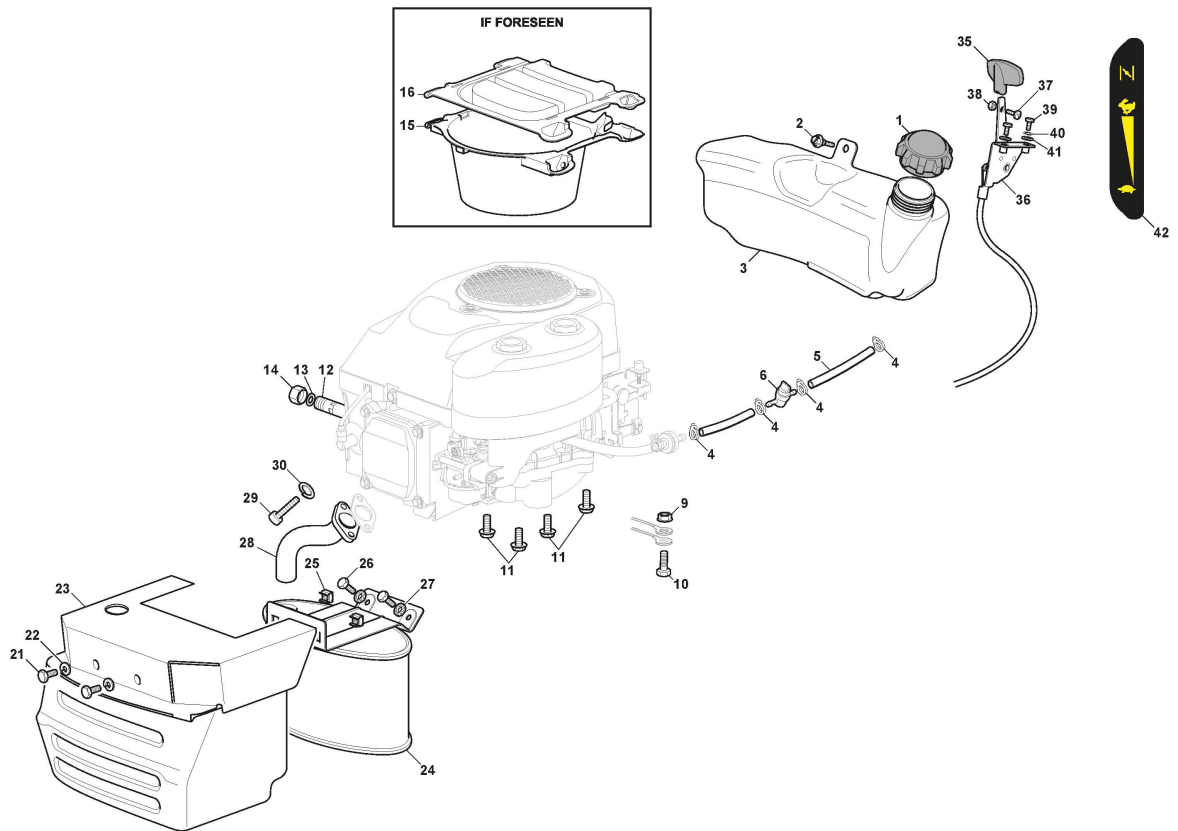

Motor - ST.

Bild Nr.	Anzahl	Teilenummer	Beschreibung	Hinweis	Von	Bis
1	1	125795001/1	Stopfen			
2	4	125943010/0	Schraube			
3	1	325735126/0	Treibstofftank			To S/N DD305061
3	1	325735126/1	Tank		From S/N 22000000	
4	4	118375051/1	Kabelbefestigung			
5	1	325869057/0	Verbindungsrohr			
6	1	118562996/0	Benzinhahn			To S/N 21GA3RON 003918
6	1	118566119/0	Benzinhahn		From S/N 21GA3RON	
9	1	112154210/0	Mutter			
10	1	112735599/0	Schraube			
11	4	112735108/1	Schraube			
12	1	127598060/0	Öl Abfluss			
13	1	118401001/1	Ölablassdichtung			
14	1	118737849/0	Verschlussstopfen			
15	1	325108044/1	Konveyor	if foreseen in assortment		
16	1	325263302/1	Haube Vorde Schwarz	if foreseen in assortment		To S/N 21GA3RON
16	1	325263318/0	Ansauggitter	if foreseen in assortment	From S/N 21GA3RON 001381	
21	2	112792611/0	Schraube			
22	2	112540260/0	Elastische Scheibe			
23	1	382598045/0	Auspuffschutz			To S/N 22LA3RON
23	1	382598045/1	Auspuffschutz		From S/N 19GA3RON 000516	To S/N 22LA3RON 004030
23	1	382598045/2	Auspuffschutz		From S/N 23KA3RON	To S/N 23KA3RON 004241
24	1	182750010/0	Schalldämpfer			
24	1	182750018/0	Set Schalldämpfer		From S/N 22KA3RON	
25	2	112360425/0	Mutter			
26	2	112792611/0	Schraube			
27	2	112540260/0	Elastische Scheibe			
28	1	118738231/1	Auspuffrohr			To S/N 22KA3RON
28	1	118738231/2	Abgasanschlussrohr		From S/N 22KA3RON 013348	
29	2	112737450/0	Schraube			
30	2	112540260/0	Elastische Scheibe			
35	1	325394531/0	Knopf			
36	1	182000215/0	Gas Zug			
37	1	112726388/0	Schraube	White Galvanized		
37	1	112726389/0	Schraube	Black Galvanized		
38	1	112290800/0	Mutter			
39	2	112726388/0	Schraube	White Galvanized		
39	2	112726389/0	Schraube	Black Galvanized		
40	2	112540020/0	Scheibe			
41	2	112521310/0	Scheibe			
42	1	114363697/0	Gashebel Etikett