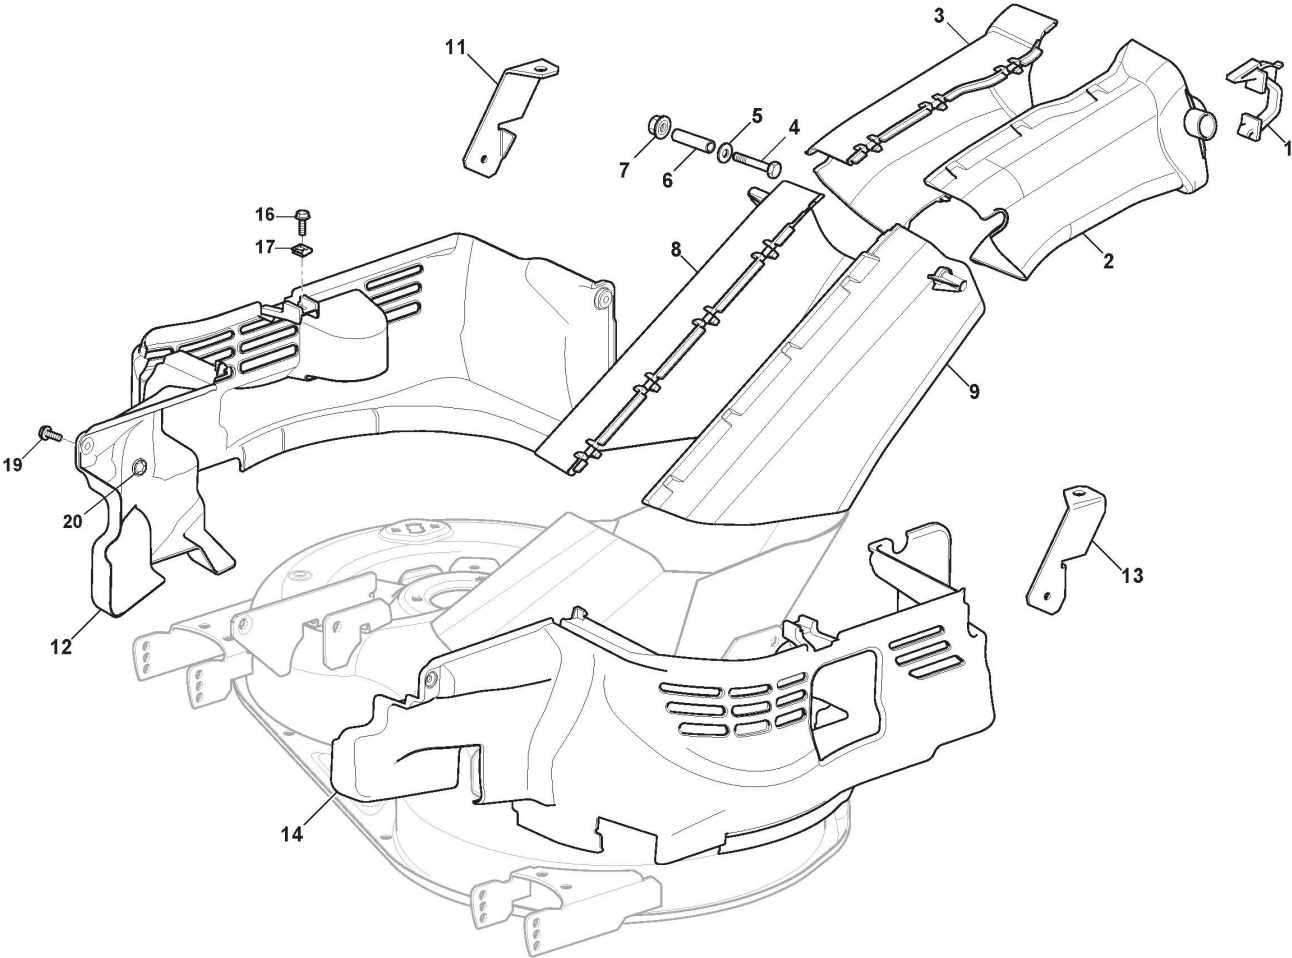

Schutz, Riemen

Bild Nr.	Anzahl	Teilenummer	Beschreibung	Hinweis	Von	Bis
1	2	325774499/0	Bride			
2	1	325108057/0	Konveyor			
3	1	325108056/0	Konveyor			
4	2	112792425/0	Schraube			
5	2	112521340/0	Scheibe			
6	2	125160109/0	Entfernungsstück			
7	2	112154510/0	Mutter			
8	1	325108064/0	Konveyor			
9	1	325108065/0	Konveyor			
11	1	325774527/0	Bride			
12	1	325060168/0	Blech			
13	1	325774529/0	Bride			
14	1	325060169/0	Blech			
16	2	125943010/0	Schraube			
17	2	112437506/0	Plättchen			
19	4	125943011/0	Schraube			
20	4	112604899/0	Kronescheibe