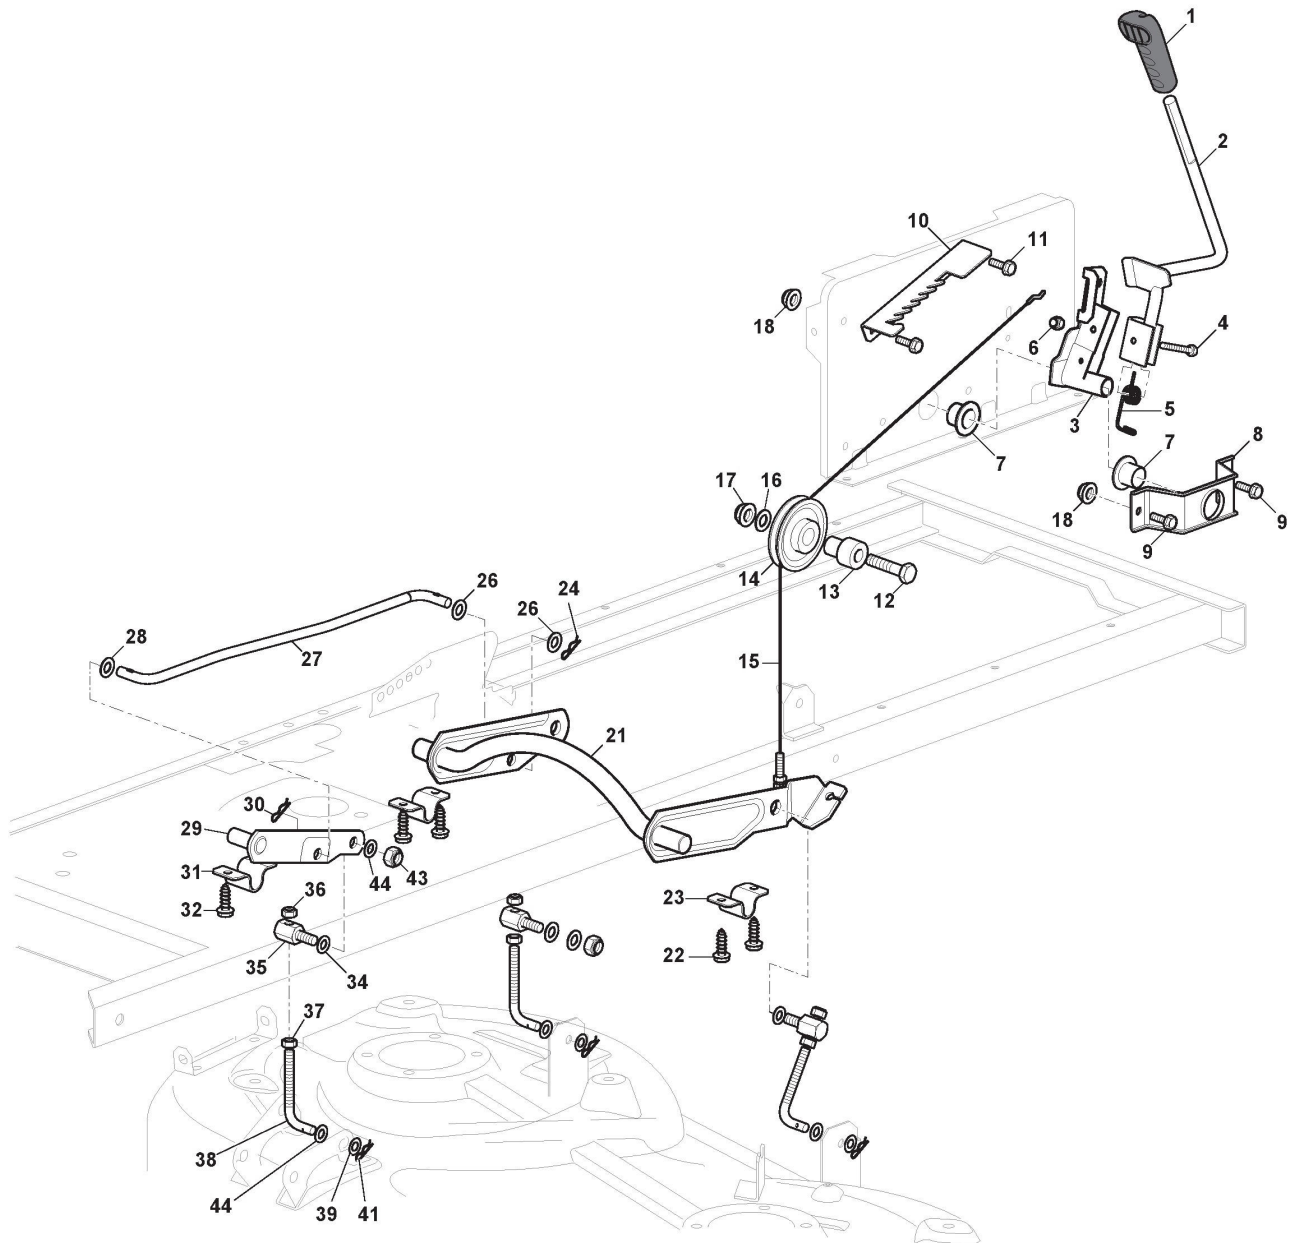

Mechanische Übertragung - Peerless/Langhui

Bild Nr.	Anzahl	Teilenummer	Beschreibung	Hinweis	Von	Bis
1	1	325394532/0	Knopf			
2	1	382318257/0	Hebel			
3	1	382774259/1	Bride			
4	1	112692050/0	Schraube			
5	1	125430226/0	Feder			
6	1	112155000/0	Mutter			
7	1	125510035/0	Bolzen			
8	1	322672151/0	Anti Friktionswäscher			
9	1	112155010/0	Mutter			
10	1	112523060/0	Scheibe			
11	1	112155010/0	Mutter			
12	1	382000567/1	Übertragungsstange Kpl			
13	1	112154210/0	Mutter			
14	1	112521340/0	Scheibe			
15	1	325318235/0	Hebel			
16	1	112141418/0	Split			
17	1	112735520/0	Schraube	for PEERLESS Transmission		
17	1	112791011/0	Schraube	for LANGHUI Transmission		
18	1	112540040/0	Scheibe			
19	1	322680009/0	Scheibe			
21	4	112691600/0	Schraube			
22	4	112521350/0	Scheibe			
23	1	118400910/4	Mechanisches Getriebe - Peerless (MST-205-591E)	PEERLESS Transmission		
23	1	118400922/0	Mechanisches Getriebe - Langhui (630030)	LANGHUI Transmission		To S/N 23CA3RON
23	1	118400922/1	Mechanisches Getriebe - Langhui (630030)	LANGHUI Transmission	From S/N 23CA3RON 003336	
24	4	112155000/0	Mutter			
25	1	182601509/0	Riemenscheibe			
26	1	112139430/0	Schlüssel			
27	1	112608950/0	Seeger			
28	1	125270329/0	Riemenführung			
29	2	112735599/0	Schraube			
30	1	125270330/0	Riemenführung			
31	4	125943009/0	Schraube			
32	2	325785315/0	Halter			
35	1	325785483/1	Halter			
36	2	112815200/0	Schraube			
37	2	112154510/0	Mutter			
39	2	112792611/0	Schraube			
40	2	112155000/0	Mutter			
41	2	125670005/2	Scheibe			
43	6	125670005/2	Scheibe			
44	2	112001000/0	Benzing-Ring ø15			
45	2	322110233/0	Nabendeckel	Standard Black		
46	1	382680104/0	Rad Kpl			
47	2	125950000/0	Ventil			
50	2	133800001/0	Faston Terminal			
51	4	182001509/1	Felger