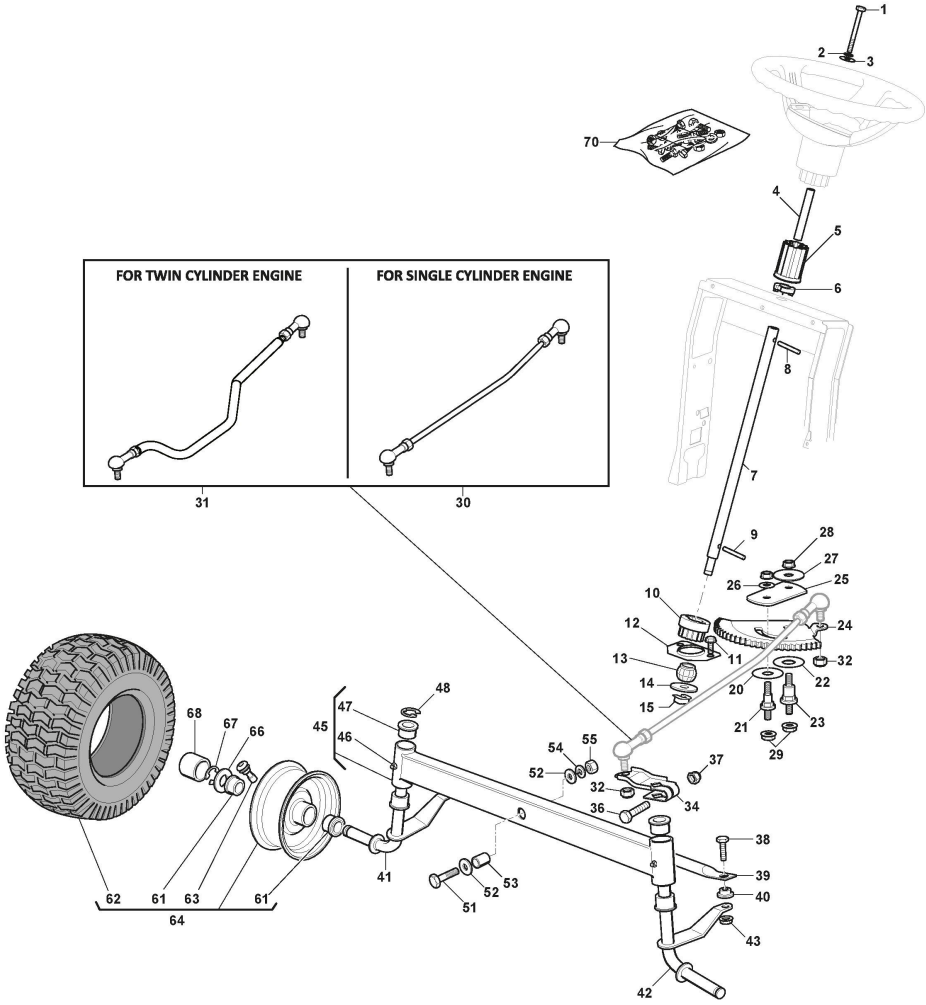

Lenkgetriebe

Bild Nr.	Anzahl	Teilenummer	Beschreibung	Hinweis	Von	Bis
1	1	112692050/0	Schraube			
2	1	112540260/0	Elastische Scheibe			
3	1	112523070/0	Scheibe			
4	1	125160047/0	Entfernungsstück			
5	1	325785318/0	Halter			
6	1	325038008/0	Büchse			
7	1	125520007/0	Lenkungsaeule			
8	1	112620300/0	Spannstift			
9	1	112622650/0	Stift			
10	1	125570003/0	Ritzel			
11	2	127943054/0	Schraube			
12	1	325785213/1	Halter			
13	1	325743000/0	Gelenk			
14	1	112521370/0	Scheibe			
15	1	112436030/0	Plattechchen			
20	1	322672151/0	Anti Friktionswäscher			
21	1	125510173/0	Bolzen			
22	1	125670023/0	Scheibe			
23	1	125510165/0	Bolzen			
24	1	325735519/0	Lenkkranz			
25	1	325547233/0	Plättchen			
26	1	112369500/0	Federscheibe			
27	1	122160400/0	Federscheibe			
28	2	112155010/0	Mutter			
29	2	112155010/0	Mutter			
30	1	382000566/2	Lenkungsstab	for Single Cilynder Engine		
32	2	112156602/0	Mutter			
34	1	382318323/0	Lenkhebel			
36	1	112692395/2	Schraube			
37	1	112155020/0	Mutter			
38	2	125510103/0	Bolzen			
39	1	325840029/0	Spannstange			
40	2	325038007/0	Büchse			
41	1	382230369/1	Rechter Achsschenkel	13"		
42	1	382230371/1	Linker Achsschenkel	13"		
43	2	112155000/0	Mutter			
45	1	382034030/0	Kipphebel Mit Büchse Und Fettbüchse			
46	2	112379511/0	Fettbüchse			
47	4	125034002/1	Büchse			
48	1	112001010/0	Benzing-Ring			
51	1	112692695/0	Schraube			
52	2	112523100/0	Scheibe			
53	1	125160016/1	Entfernungsstück			
54	1	112587100/0	Grower			
55	1	112295300/0	Mutter			
61	4	125122200/2	Kugellager			
62	2	125590018/0	Reifen 13x5.00-6 P512 (WANDA)	13"		
63	2	125950000/0	Ventil