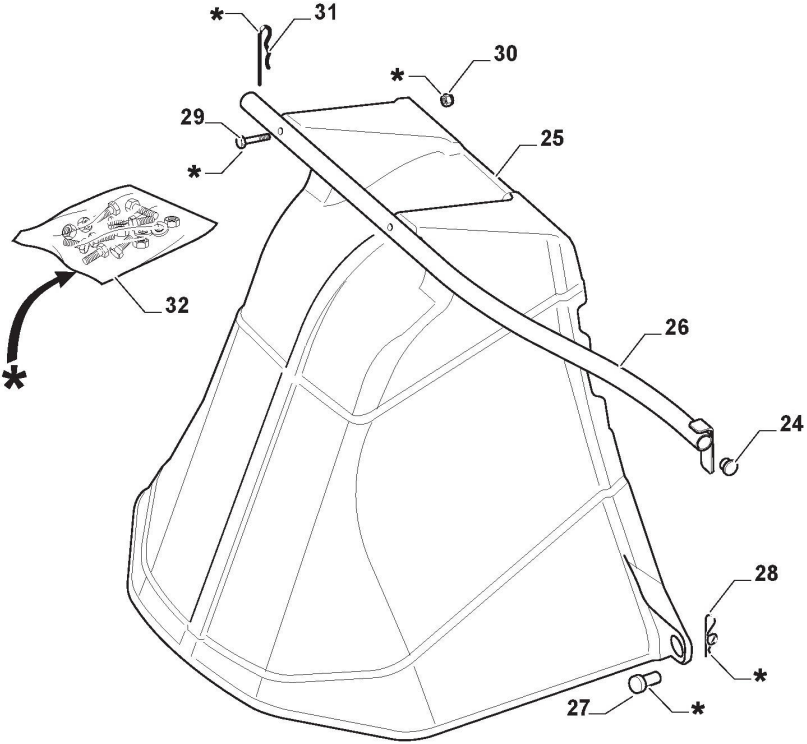

Zubehoere Nach Anfrage

Bild Nr.	Anzahl	Teilenummer	Beschreibung	Hinweis	Von	Bis
1	1	382869038/0	Auspuffschutz			
2	4	112735599/0	Schraube			
3	2	125160074/0	Entfernungsstück			To S/N 19JA3RON 001409
3	2	125160108/0	Entfernungsstück		From S/N 19JA3RON	
5	2	382650211/0	Verstaerkung			
7	2	112155000/0	Mutter			
8	1	125510021/1	Bolzen			
9	1	124487999/0	Split			
10	1	122170600/0	Entfernungsstück			
11	1	112792099/0	Schraube			
12	3	112292102/0	Mutter			
13	2	327546015/2	Plättchen			
14	1	112791400/0	Schraube			
15	1	325140104/0	Abweiser			To 01-Septem-2013
15	1	325140104/1	Abweiser		From 01-Septem-2013	
16	1	325394021/0	Stiel			
17	1	125510077/0	Bolzen			
18	1	125430245/0	Feder			
19	1	325547320/0	Platte			
20	1	112735402/0	Schraube			
21	1	325280000/1	Handgriff			
22	1	125840011/1	Spannstange			
23	2	125253004/0	MulchingHaken			
24	2	118566112/0	Gummistopfen			
25	1	325600093/0	Auswurfschutz			To 31-August-2017
25	1	325600093/1	Auswurfschutz		From 01-Septem-2013	
26	1	382869044/0	Halter			
27	2	125510022/1	Bolzen			
28	2	124487998/0	Split			
29	2	112689515/0	Schraube			
30	2	112154510/0	Mutter			
31	1	124487999/0	Split			
32	1	382180028/0	Satz, Schrauben