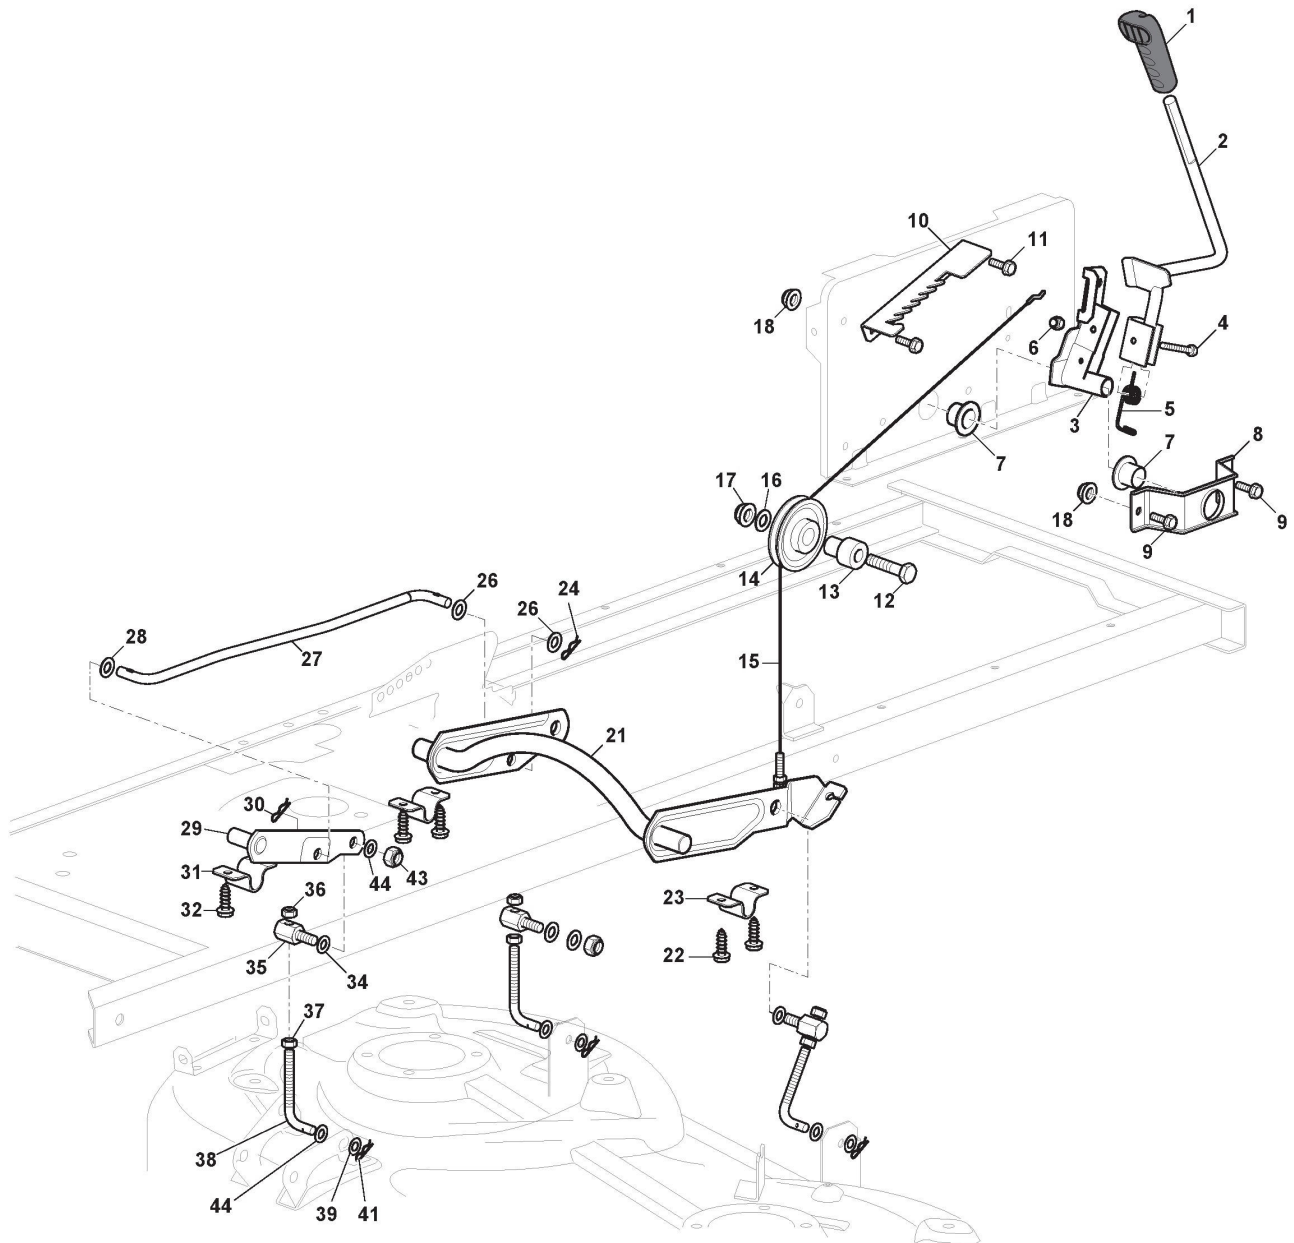

Schneidwerkzeug Aufhebesatz

Bild Nr.	Anzahl	Teilenummer	Beschreibung	Hinweis	Von	Bis
1	1	325394533/0	Knopf			
2	1	382318255/0	Hebel			
3	1	382318231/1	Plattenhubachse Kpl			
4	1	112674700/0	Schraube			
5	1	125430261/0	Feder			
6	1	112154510/0	Mutter			
7	2	325038006/0	Büchse			
8	1	325785297/0	Halter			
9	2	112792611/0	Schraube			
10	1	325735515/0	Lenkkranz			
11	2	112792611/0	Schraube			
12	1	112793701/0	Schraube			
13	1	125040636/1	Büchse			
14	1	125601579/0	Riemenscheibe			
15	1	382004620/0	Kabel			
16	1	112523060/0	Scheibe			
17	1	112293201/0	Mutter			
18	4	112155000/0	Mutter			
21	1	382318297/1	Achse			
22	4	112735599/0	Schraube			
23	1	325547231/1	Plättchen			To S/N 23FA3RON 000141
23	1	325547467/0	Plättchen		From S/N 23FA3RON	
24	1	124487997/0	Split			
26	2	325670010/0	Anti Friktionswäscher			
27	1	125033109/0	Verbindungsstab			
28	1	325670010/0	Anti Friktionswäscher			
29	1	382318293/1	Achse			
30	1	124487997/0	Split			
31	1	325547231/1	Plättchen			To S/N 23FA3RON 000141
31	1	325547467/0	Plättchen		From S/N 23FA3RON	
32	2	112735599/0	Schraube			
34	3	325670008/1	Scheibe			
35	3	125510170/0	Bolzen			
36	3	112156602/0	Mutter			
37	3	112295200/0	Mutter			
38	1	125840012/1	Spannstange			
39	3	325670008/1	Scheibe			
41	3	124487998/0	Split			
43	3	112156602/0	Mutter			
44	6	112521360/0	Scheibe