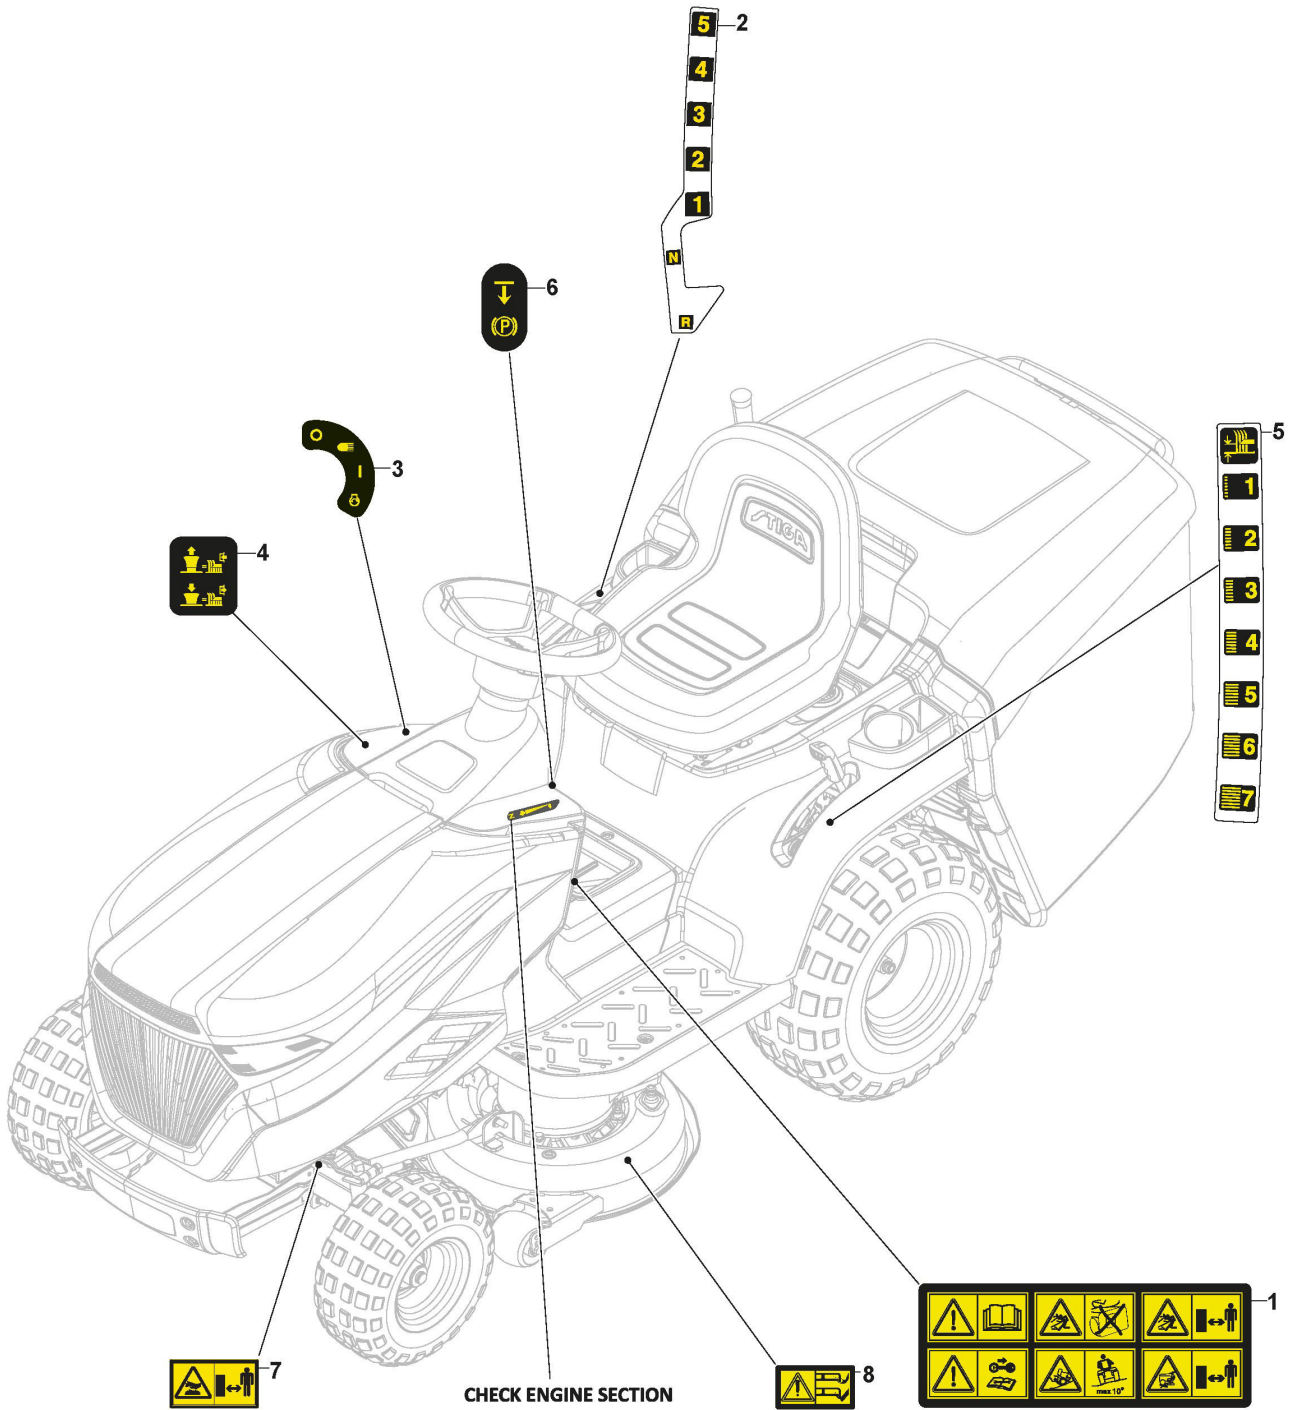

Klebzettel

Bild Nr.	Anzahl	Teilenummer	Beschreibung	Hinweis	Von	Bis
1	1	114361553/1	Rezeptetikett 6 Piktogramme	No more used from 01.11.2022		
2	1	114366141/0	Etikett			
3	1	114363699/0	Leuchtturm-Label			
4	1	114361438/0	Kupplung Etikett			
5	1	114363701/0	Etikett zum Anheben der Platte			To 31-August- 2014
5	1	114366142/0	Etikett zum Anheben der Platte		From 01-Septem	
6	1	114363700/0	Etikett			
7	1	114364961/3	Etikett			
8	1	114356699/1	Cutting Deck Danger Label