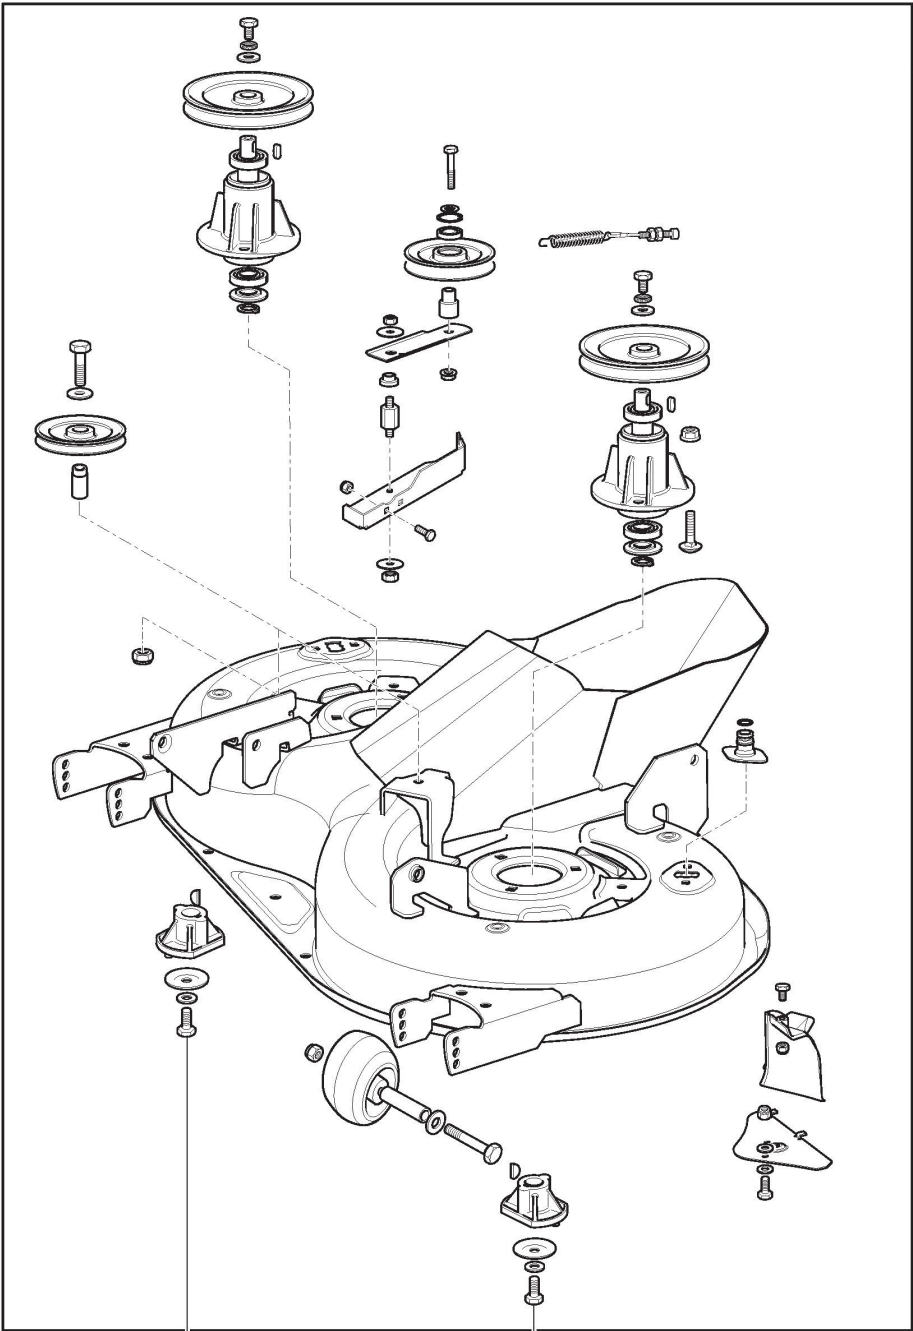

1

REMEMBER TO BUY SEPARATELY