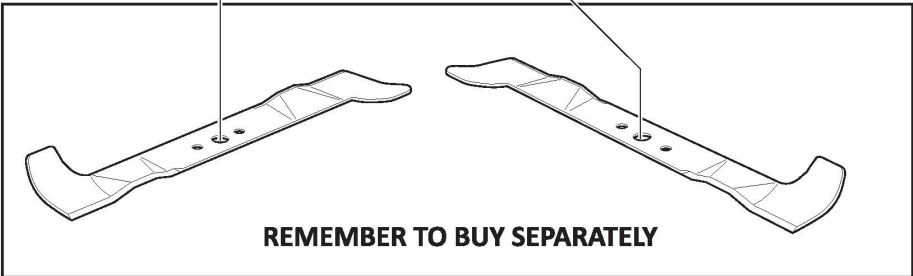

REMEMBER TO BUY SEPARATELY