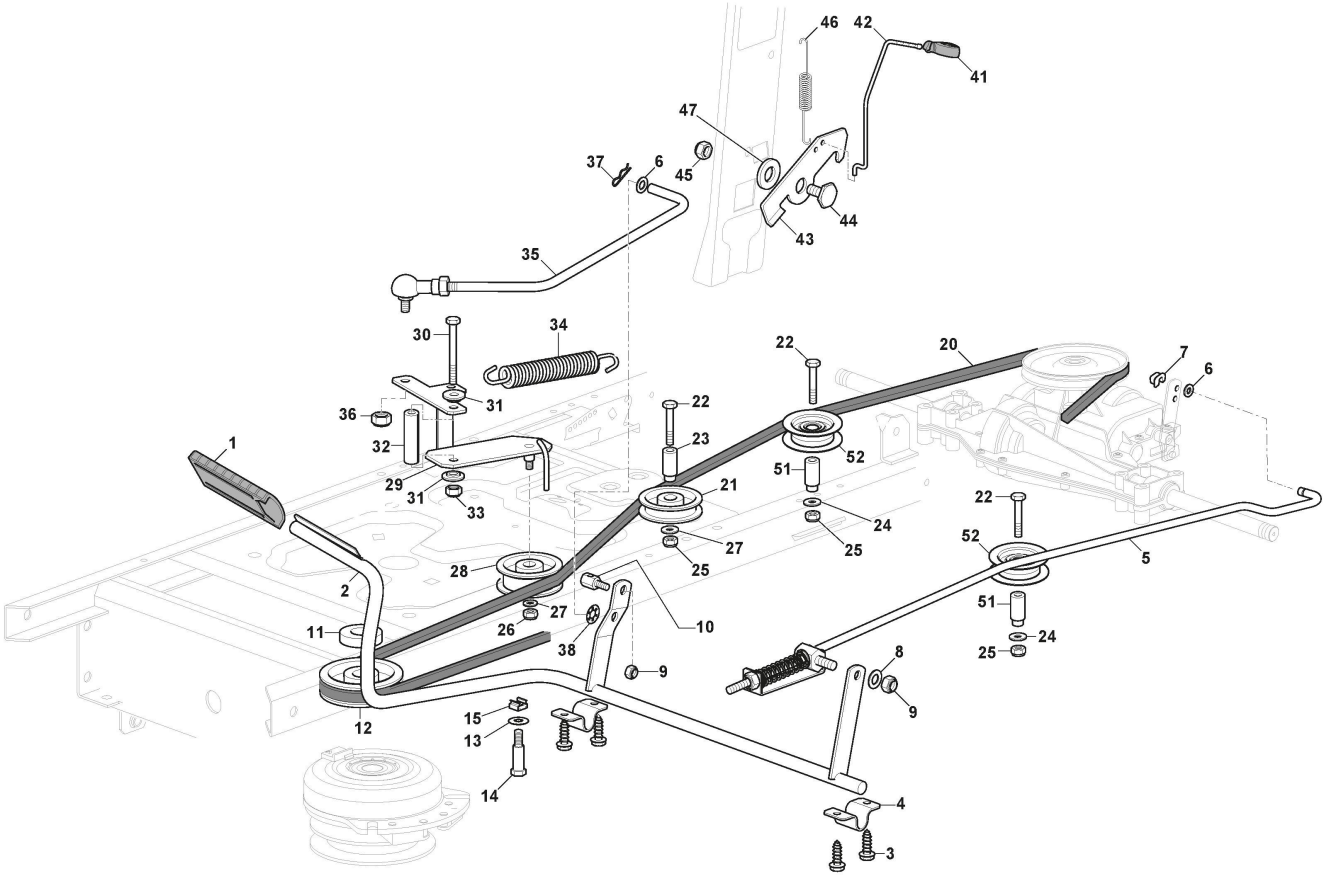

Bremse Und Wechsel Antrieb

Bild Nr.	Anzahl	Teilenummer	Beschreibung	Hinweis	Von	Bis
1	1	325110391/0	Bridedeckel			
2	1	382500047/2	Pedal			
3	4	112735599/0	Schraube			
4	2	325547231/0	Plättchen			To S/N 20JA3RON 000141
4	2	325547231/1	Plättchen		From S/N 20JA3RON 000141	To S/N 23FA3RON 000141
4	2	325547467/0	Plättchen		From S/N 20JA3RON 000141	To S/N 23FA3RON 000141
5	1	382000568/0	Stange			
6	4	112521350/0	Scheibe			
7	1	112436050/0	Plättchen			
8	1	325670011/0	Anti Friktionswäscher			
9	4	112155000/0	Mutter			
10	1	125510166/0	Bolzen			
11	1	125160021/0	Entfernungsstück			
12	1	125601567/0	Riemenscheibe			
13	2	112524010/0	Scheibe			
14	2	125580030/0	Riemenführung Stift			
15	2	112360425/0	Mutter			
20	1	135062018/0	Riemen			
21	1	125601613/0	Riemenscheibe	Bearing hole ø15 (Plastic)		
21	1	325601599/0	Riemenscheibe	Bearing hole ø15 (Steel)		
22	3	112691400/0	Schraube			
23	1	125160107/0	Distanzring			
24	3	112523060/0	Scheibe			
25	3	112155000/0	Mutter			
26	1	112155000/0	Mutter			
27	1	112523060/0	Scheibe			
28	1	125601554/0	Riemenscheibe			
29	1	382318283/0	Hebel			
30	1	112691600/0	Schraube			
31	2	125038021/0	Büchse			
32	1	125160027/0	Entfernungsstück			
33	1	112155000/0	Mutter			
34	1	125430262/0	Feder			
35	1	382820016/1	Spannstange, Komplett			
36	1	112293201/0	Mutter			
37	1	124487997/0	Split			
38	1	112604899/0	Kronescheibe			
41	1	125394509/1	Knopf			
42	1	125033113/0	Stange			
43	1	325253011/1	Haken			
44	1	122524970/3	Bolzen			
45	1	112155000/0	Mutter			
46	1	125430213/0	Feder			
47	1	112523060/0	Scheibe			
51	2	125160111/0	Entfernungsstück			
52	2	125601608/0	Riemenscheibe	(Steel)		
52	2	125601612/0	Riemenscheibe	(Plastic)