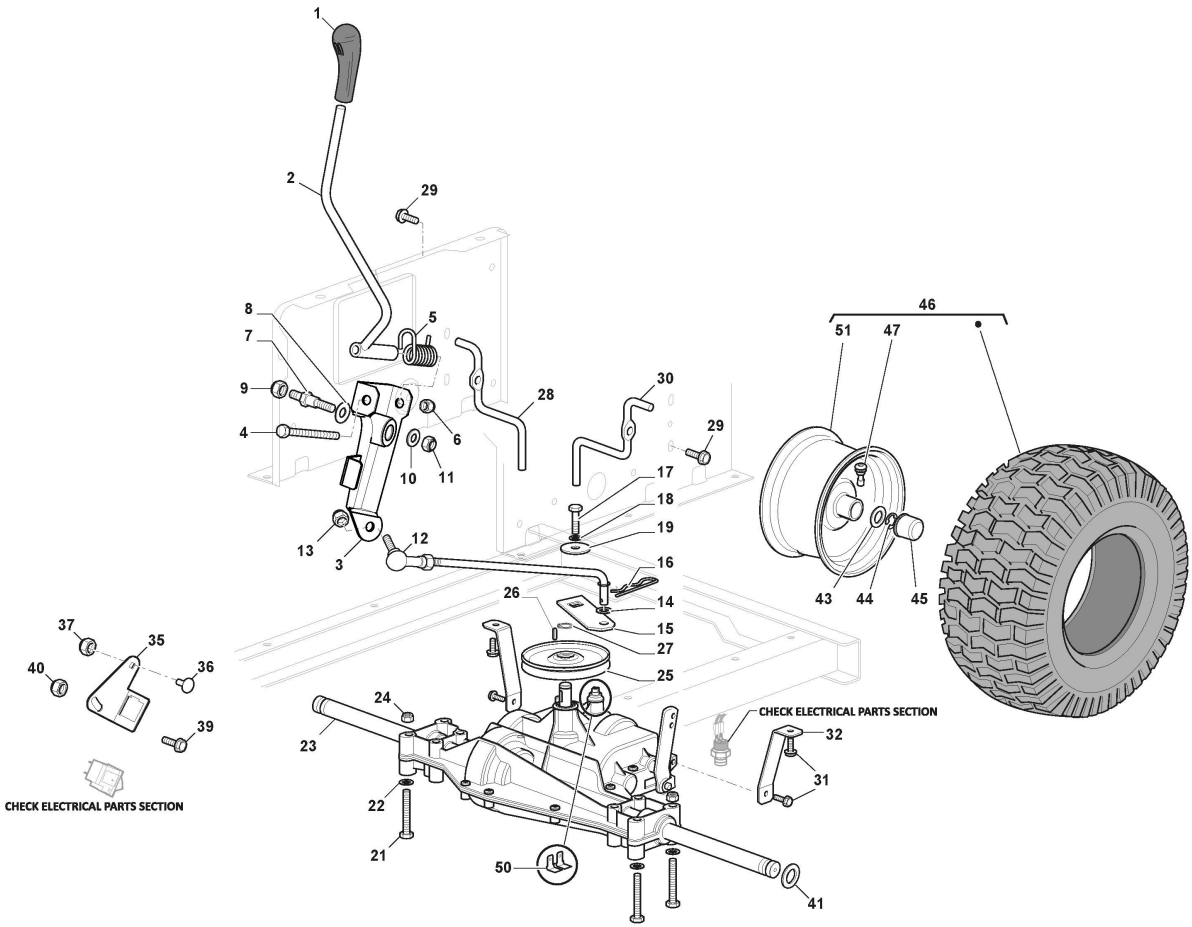

# Bremse Und Wechsel Antrieb

Bild Nr.	Anzahl	Teilenummer	Beschreibung	Hinweis	Von	Bis
1	1	325110391/0	Bridedeckel			
2	1	382500047/2	Pedal			
3	4	112735599/0	Schraube			
4	2	325547231/0	Plättchen			To S/N 20JA3RON 000141
4	2	325547231/1	Plättchen		From S/N 20JA3RON 000141	To S/N 23FA3RON 000141
4	2	325547467/0	Plättchen		From S/N 20JA3RON 000141	To S/N 23FA3RON 000141
5	1	382000568/0	Stange			
6	4	112521350/0	Scheibe			
7	1	112436050/0	Plättchen			
8	1	325670011/0	Anti Friktionswäscher			
9	4	112155000/0	Mutter			
10	1	125510166/0	Bolzen			
11	1	125160021/0	Entfernungsstück			
12	1	125601567/0	Riemenscheibe			
13	2	112524010/0	Scheibe			
14	2	125580030/0	Riemenführung Stift			
15	2	112360425/0	Mutter			
20	1	135062018/0	Riemen			
21	1	125601613/0	Riemenscheibe	Bearing hole ø15 (Plastic)		
21	1	325601599/0	Riemenscheibe	Bearing hole ø15 (Steel)		
22	3	112691400/0	Schraube			
23	1	125160107/0	Distanzring			
24	3	112523060/0	Scheibe			
25	3	112155000/0	Mutter			
26	1	112155000/0	Mutter			
27	1	112523060/0	Scheibe			
28	1	125601554/0	Riemenscheibe			
29	1	382318283/0	Hebel			
30	1	112691600/0	Schraube			
31	2	125038021/0	Büchse			
32	1	125160027/0	Entfernungsstück			
33	1	112155000/0	Mutter			
34	1	125430262/0	Feder			
35	1	382820016/1	Spannstange, Komplett			
36	1	112293201/0	Mutter			
37	1	124487997/0	Split			
38	1	112604899/0	Kronescheibe			
41	1	125394509/1	Knopf			
42	1	125033113/0	Stange			
43	1	325253011/1	Haken			
44	1	122524970/3	Bolzen			
45	1	112155000/0	Mutter			
46	1	125430213/0	Feder			
47	1	112523060/0	Scheibe			
51	2	125160111/0	Entfernungsstück			
52	2	125601608/0	Riemenscheibe	(Steel)		
52	2	125601612/0	Riemenscheibe	(Plastic)		