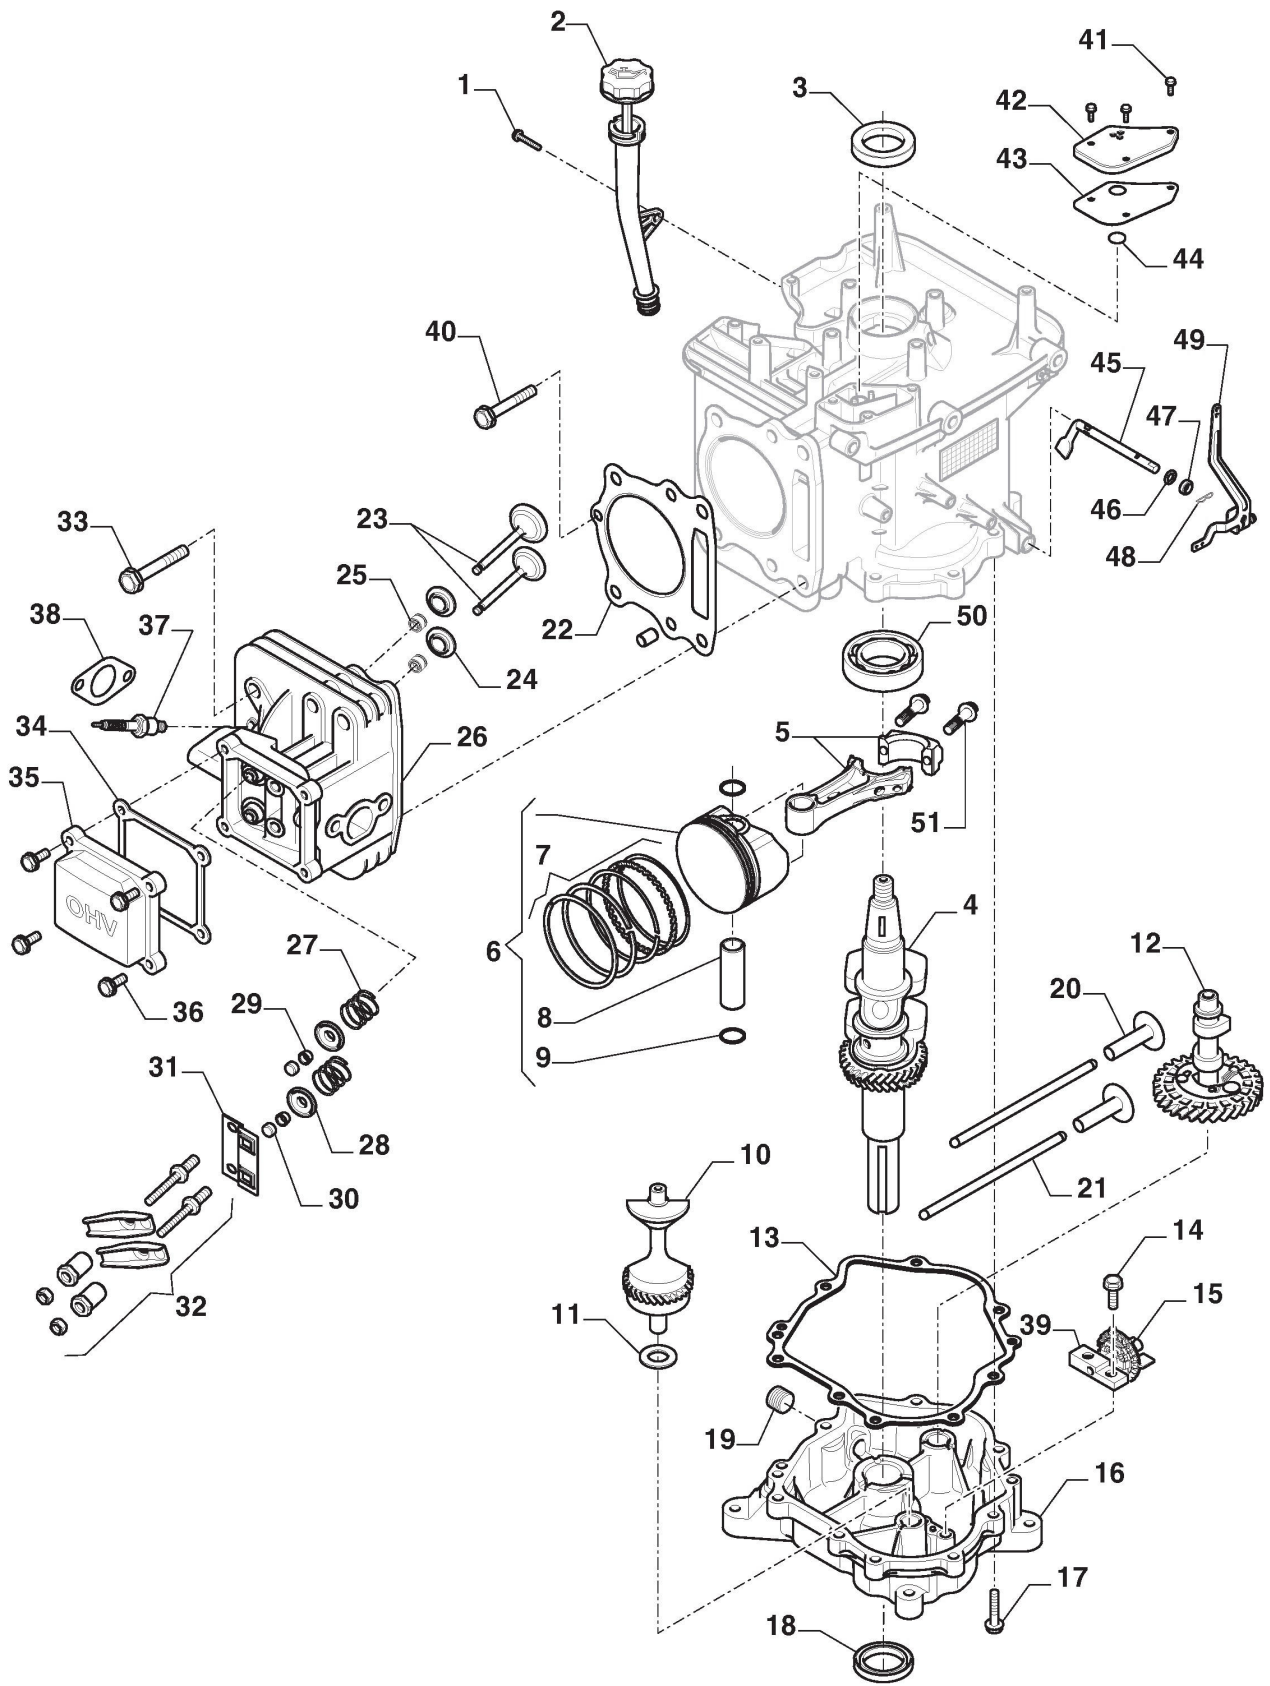

Motor - Kolben, Motorwelle

Bild Nr.	Anzahl	Teilenummer	Beschreibung	Hinweis	Von	Bis
48	1	118550934/0	Split			
49	1	118551401/0	Etrier			
50	1	118551284/0	Kuegellager			
51	2	118552498/0	Bolzen