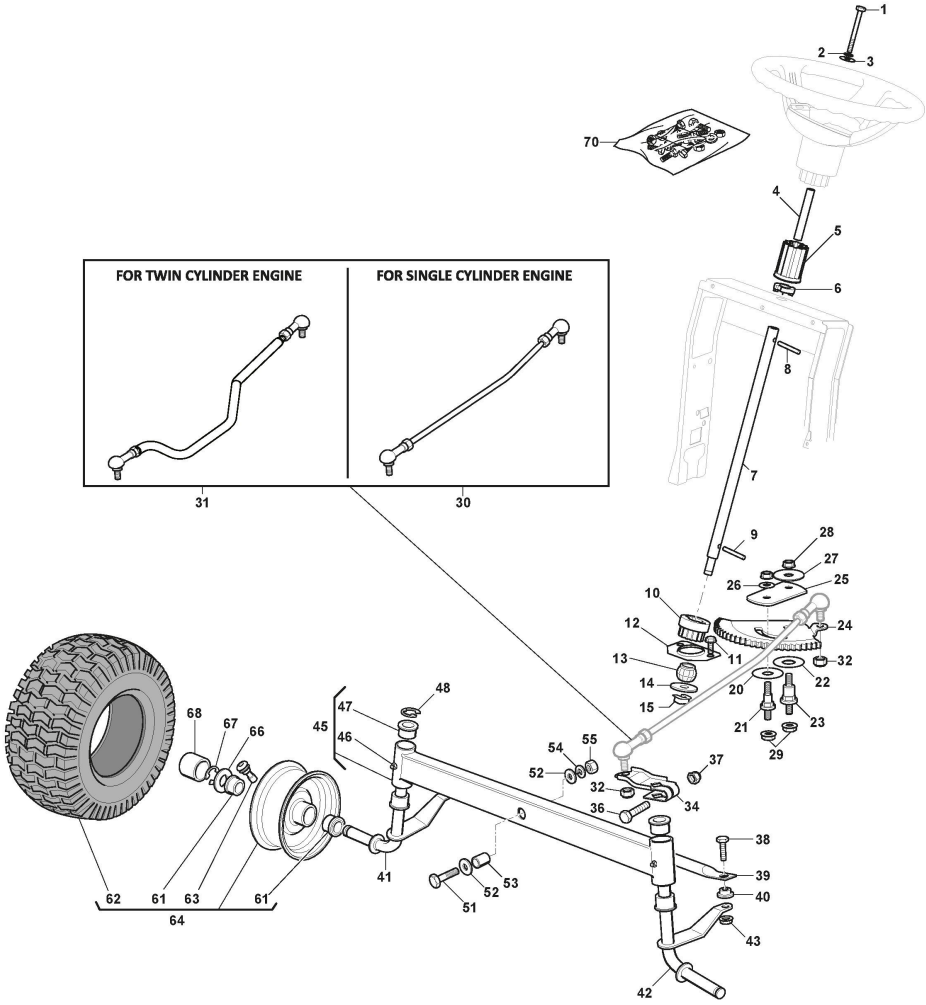

Lenkgetriebe

Bild Nr.	Anzahl	Teilenummer	Beschreibung	Hinweis	Von	Bis
64	2	382680103/0	Rad Kpl	13" - P512		
66	2	125670005/2	Scheibe			
67	2	112001010/0	Benzing-Ring			
68	2	322110233/0	Nabendeckel	Standard Black Cover		
70	1	382180142/0	Satz, Schrauben	Pos 1-4 incl.