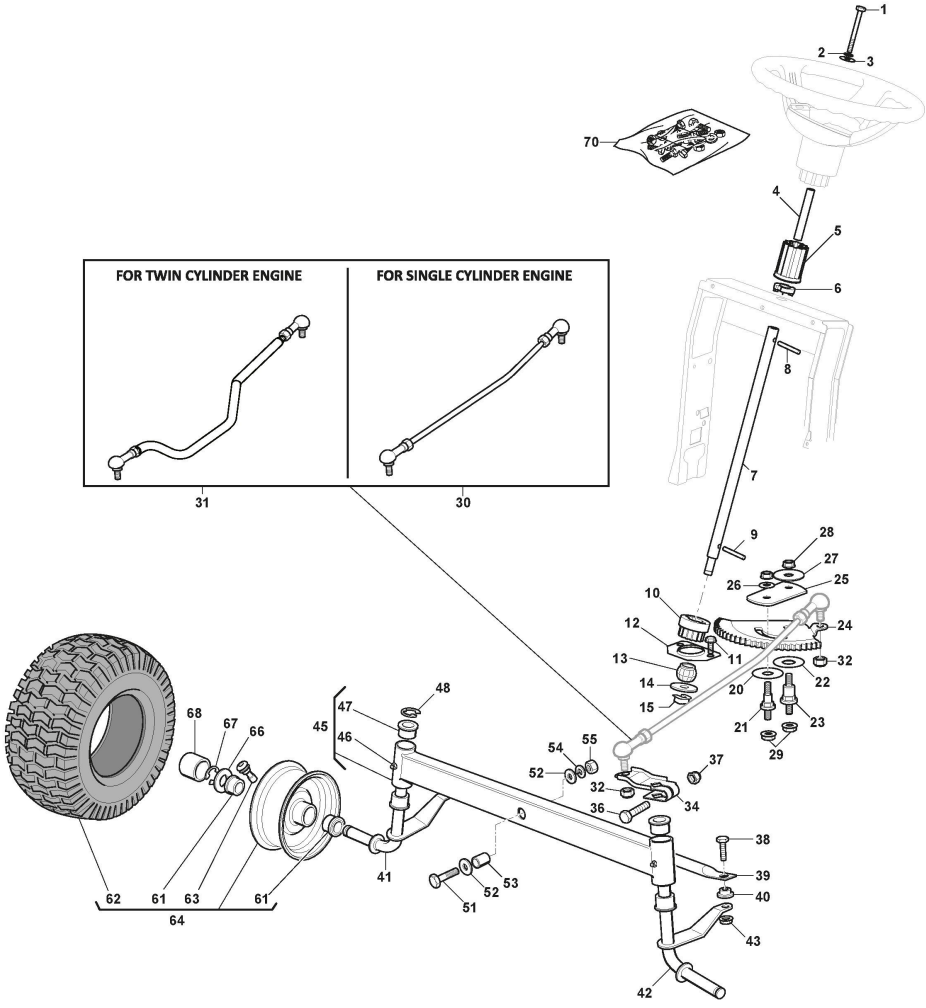

Lenkgetriebe

Bild Nr.	Anzahl	Teilenummer	Beschreibung	Hinweis	Von	Bis
1	1	112692050/0	Schraube			
2	1	112540260/0	Elastische Scheibe			
3	1	112523070/0	Scheibe			
4	1	125160047/0	Entfernungsstück			
5	1	325785318/0	Halter			
6	1	325038008/0	Büchse			
7	1	125520007/0	Lenkungsaeule			
8	1	112620300/0	Spannstift			
9	1	112622650/0	Stift			
10	1	125570003/0	Ritzel			
11	2	127943054/0	Schraube			
12	1	325785213/1	Halter			
13	1	325743000/0	Gelenk			
14	1	112521370/0	Scheibe			
15	1	112436030/0	Plattechén			
20	1	322672151/0	Anti Friktionswäscher			
21	1	125510173/0	Bolzen			
22	1	125670023/0	Scheibe			
23	1	125510165/0	Bolzen			
24	1	325735519/0	Lenkkranz			
25	1	325547233/0	Plättchen			
26	1	112369500/0	Federscheibe			
27	1	122160400/0	Federscheibe			
28	2	112155010/0	Mutter			
29	2	112155010/0	Mutter			
30	1	382000566/2	Lenkungsstab	for Single Cilynder Engine		
32	2	112156602/0	Mutter			
34	1	382318323/0	Lenkhebel			
36	1	112692395/2	Schraube			
37	1	112155020/0	Mutter			
38	2	125510103/0	Bolzen			
39	1	325840029/0	Spannstange			
40	2	325038007/0	Büchse			
41	1	382230369/1	Rechter Achsschenkel	13"		
42	1	382230371/1	Linker Achsschenkel	13"		
43	2	112155000/0	Mutter			
45	1	382034030/0	Kipphebel Mit Büchse Und Fettbüchse			
46	2	112379511/0	Fettbüchse			
47	4	125034002/1	Büchse			
48	1	112001010/0	Benzing-Ring			
51	1	112692695/0	Schraube			
52	2	112523100/0	Scheibe			
53	1	125160016/1	Entfernungsstück			
54	1	112587100/0	Grower			
55	1	112295300/0	Mutter			
61	4	125122200/2	Kugellager			
62	2	125590018/0	Reifen 13x5.00-6 P512 (WANDA)	13"		
63	2	125950000/0	Ventil