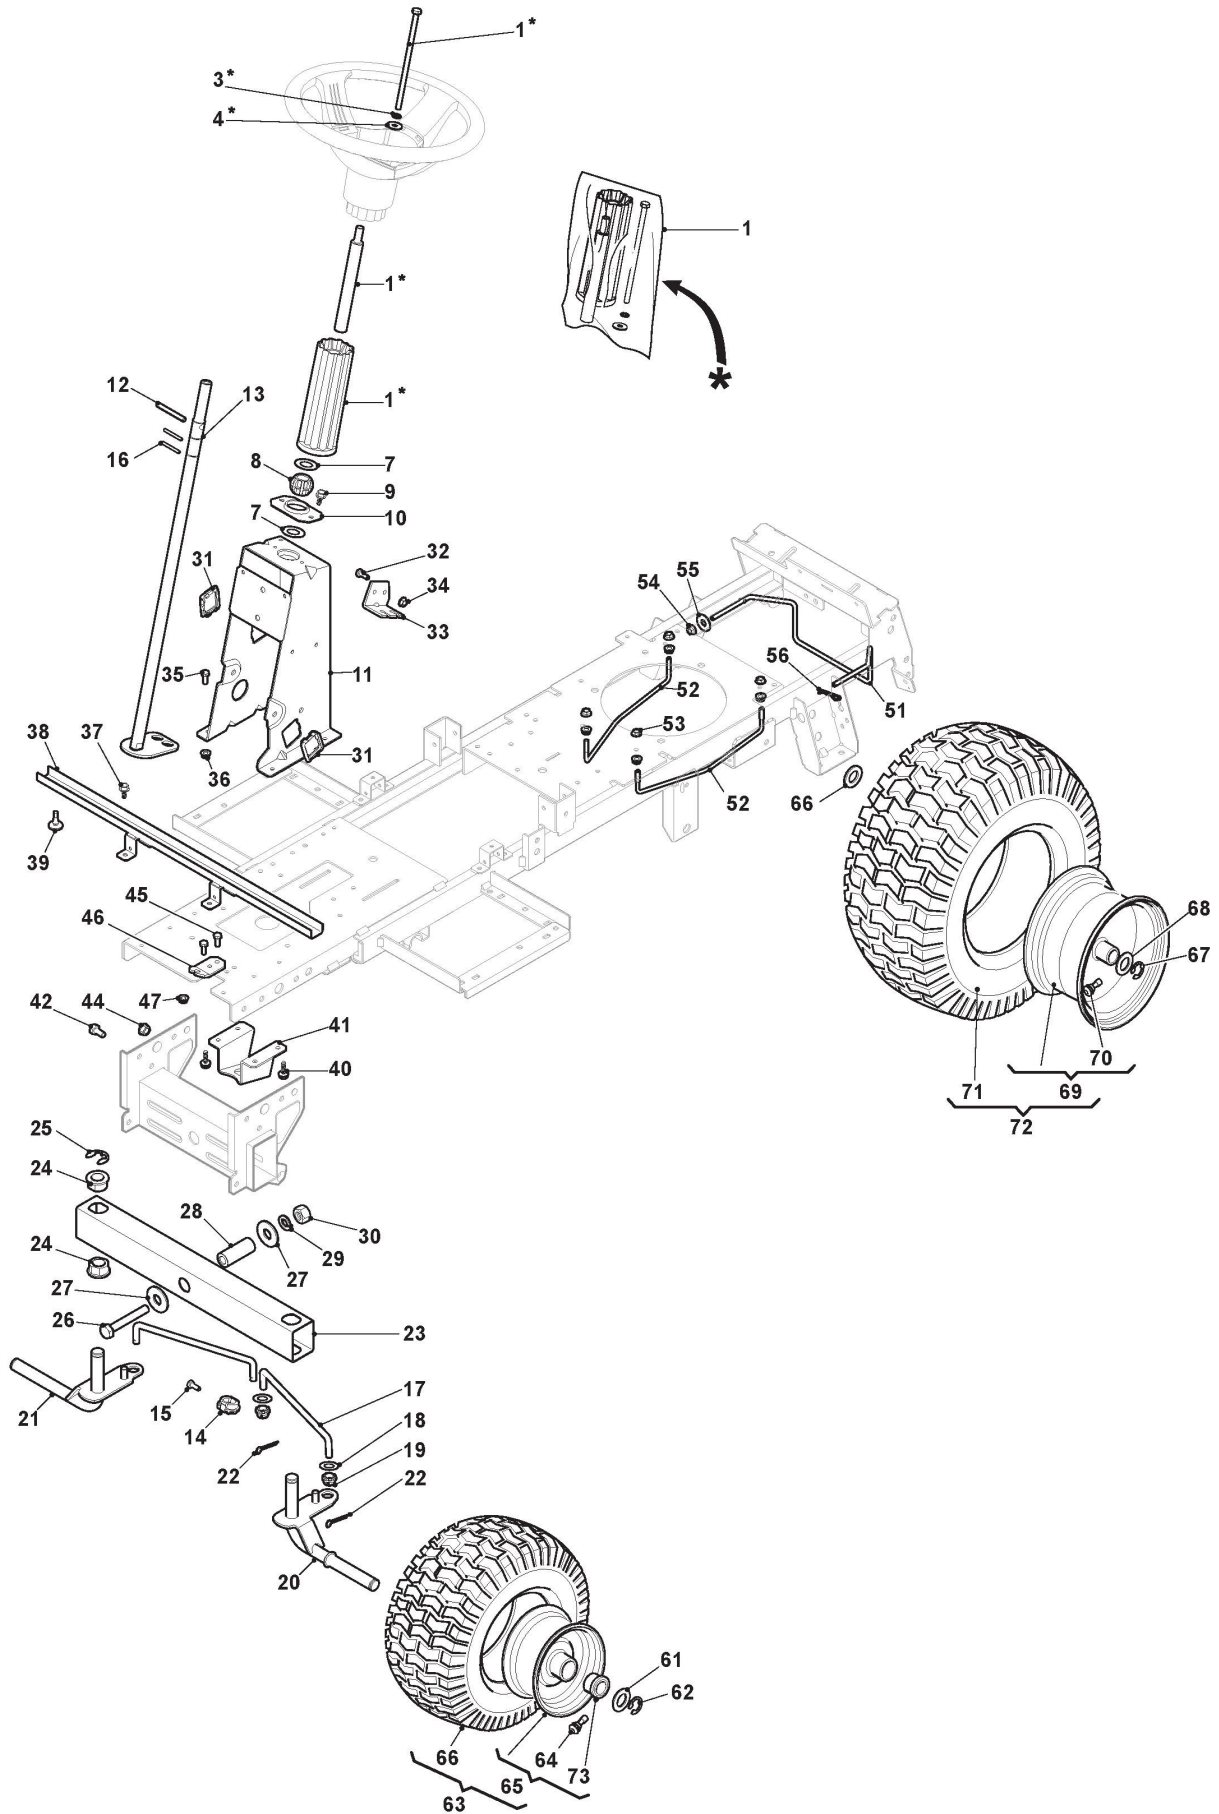

Lenkgetriebe

Bild Nr.	Anzahl	Teilenummer	Beschreibung	Hinweis	Von	Bis
1	1	384180219/0	Lenkradbefestigungsausrüstung			
3	1	112540260/0	Elastische Scheibe			
4	1	112523070/0	Scheibe			
7	2	125670023/0	Scheibe			
8	1	122746617/0	Gelenk			
9	2	125943004/0	Schraube			
10	1	327787091/0	Halter Gelenk			
11	1	384773575/0	Vorne Haltebügel			
12	1	112620300/0	Spannstift			
13	1	384520051/0	Lenkungsaeule			
14	1	327045074/0	Büchse			
15	2	125943004/0	Schraube			
16	2	112620210/0	Stift			
17	2	127034091/0	Stange			
18	4	112521350/0	Scheibe			
19	4	327045072/0	Büchse			
20	1	384230411/0	Linker Achsschenkel	for wheels 11"-13"/13"-15"		
21	1	384230409/0	Rechter Achsschenkel	for wheels 11"-13"/13"-15"		
22	4	124487995/0	Split			
23	1	327869061/0	Rohr			
24	4	127047019/0	Büchse			
25	2	112000970/0	Benzing-Ring ø12			
26	1	112794950/0	Schraube			
27	2	112523080/0	Scheibe			
28	1	127160062/0	Entfernungsstück			
29	1	112585100/0	Grower			
30	1	112295200/0	Mutter			
31	2	327580500/0	Platte			
32	2	112791400/0	Schraube			
33	1	327772199/0	Vorne bügel			
34	2	112292102/0	Mutter			
35	4	112791400/0	Schraube			
36	4	112292102/0	Mutter			
37	4	127943054/0	Schraube			
38	1	384783061/0	Fussbretthalter			
39	1	127275000/0	Gummi			
40	4	127943054/0	Schraube			
41	1	327772165/1	Etrier			
42	4	112792611/0	Schraube			
44	4	112293201/0	Mutter			
45	2	112791400/0	Schraube			
46	1	327772209/0	Steigbügel			
47	2	112292102/0	Mutter			
51	1	127294009/0	Riemenführung			
52	2	127294010/1	Riemenführung	Only for Gear Trasmission not Hydrostatic		
53	8	112292102/0	Mutter			
54	1	112154510/0	Mutter			
55	1	112521330/0	Scheibe