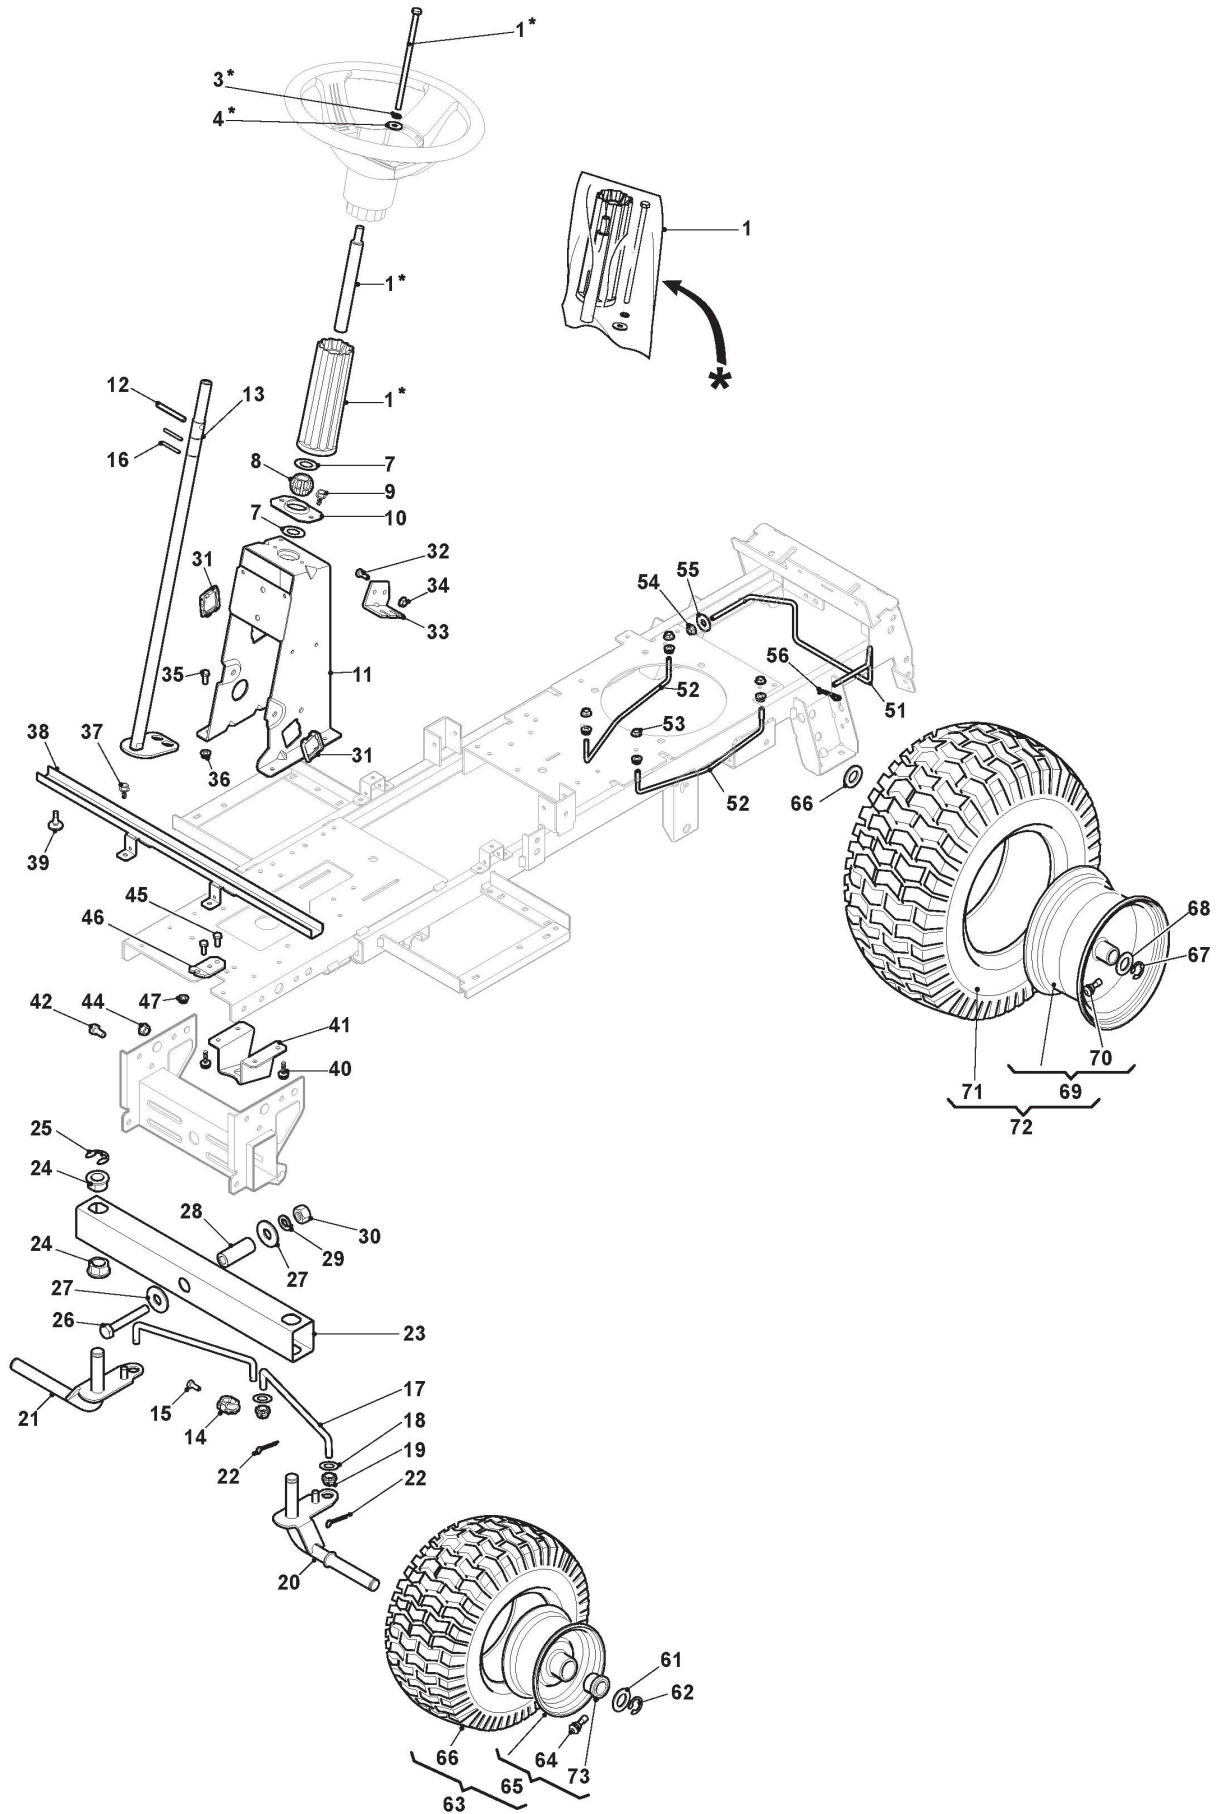

Lenkgetriebe

Bild Nr.	Anzahl	Teilenummer	Beschreibung	Hinweis	Von	Bis
56	1	124487997/0	Split			
61	2	112521390/0	Scheibe			
62	2	112000970/0	Benzing-Ring ø12			
63	2	384680074/0	Vorderrad	Light Grey Rimm		
63	2	384680078/0	Vorderrad	Dark Grey Rimm		
64	2	125950000/0	Ventil			
65	2	184044015/0	Hinterrad Felger	Light Grey Rimm		
65	2	184044018/0	Hinterrad Felger	Dark Grey Rimm		
66	2	125590018/0	Reifen 13x5.00-6 P512 (WANDA)	13"		
67	2	112001000/0	Benzing-Ring ø15			
68	4	125670005/2	Scheibe			
69	2	184044013/0	Hinterrad Felger	Light Grey Rimm		
69	2	184044019/0	Hinterrad Felger	Dark Grey Rimm		
70	2	125950000/0	Ventil			
71	2	127590068/0	Reifen 15x5.50-6 P512 WANDA	15"		
72	2	384680076/0	Hinterrad	Light Grey Rimm		
72	2	384680081/0	Hinterrad	Dark Grey Rimm		
73	4	127122250/0	Kugellager