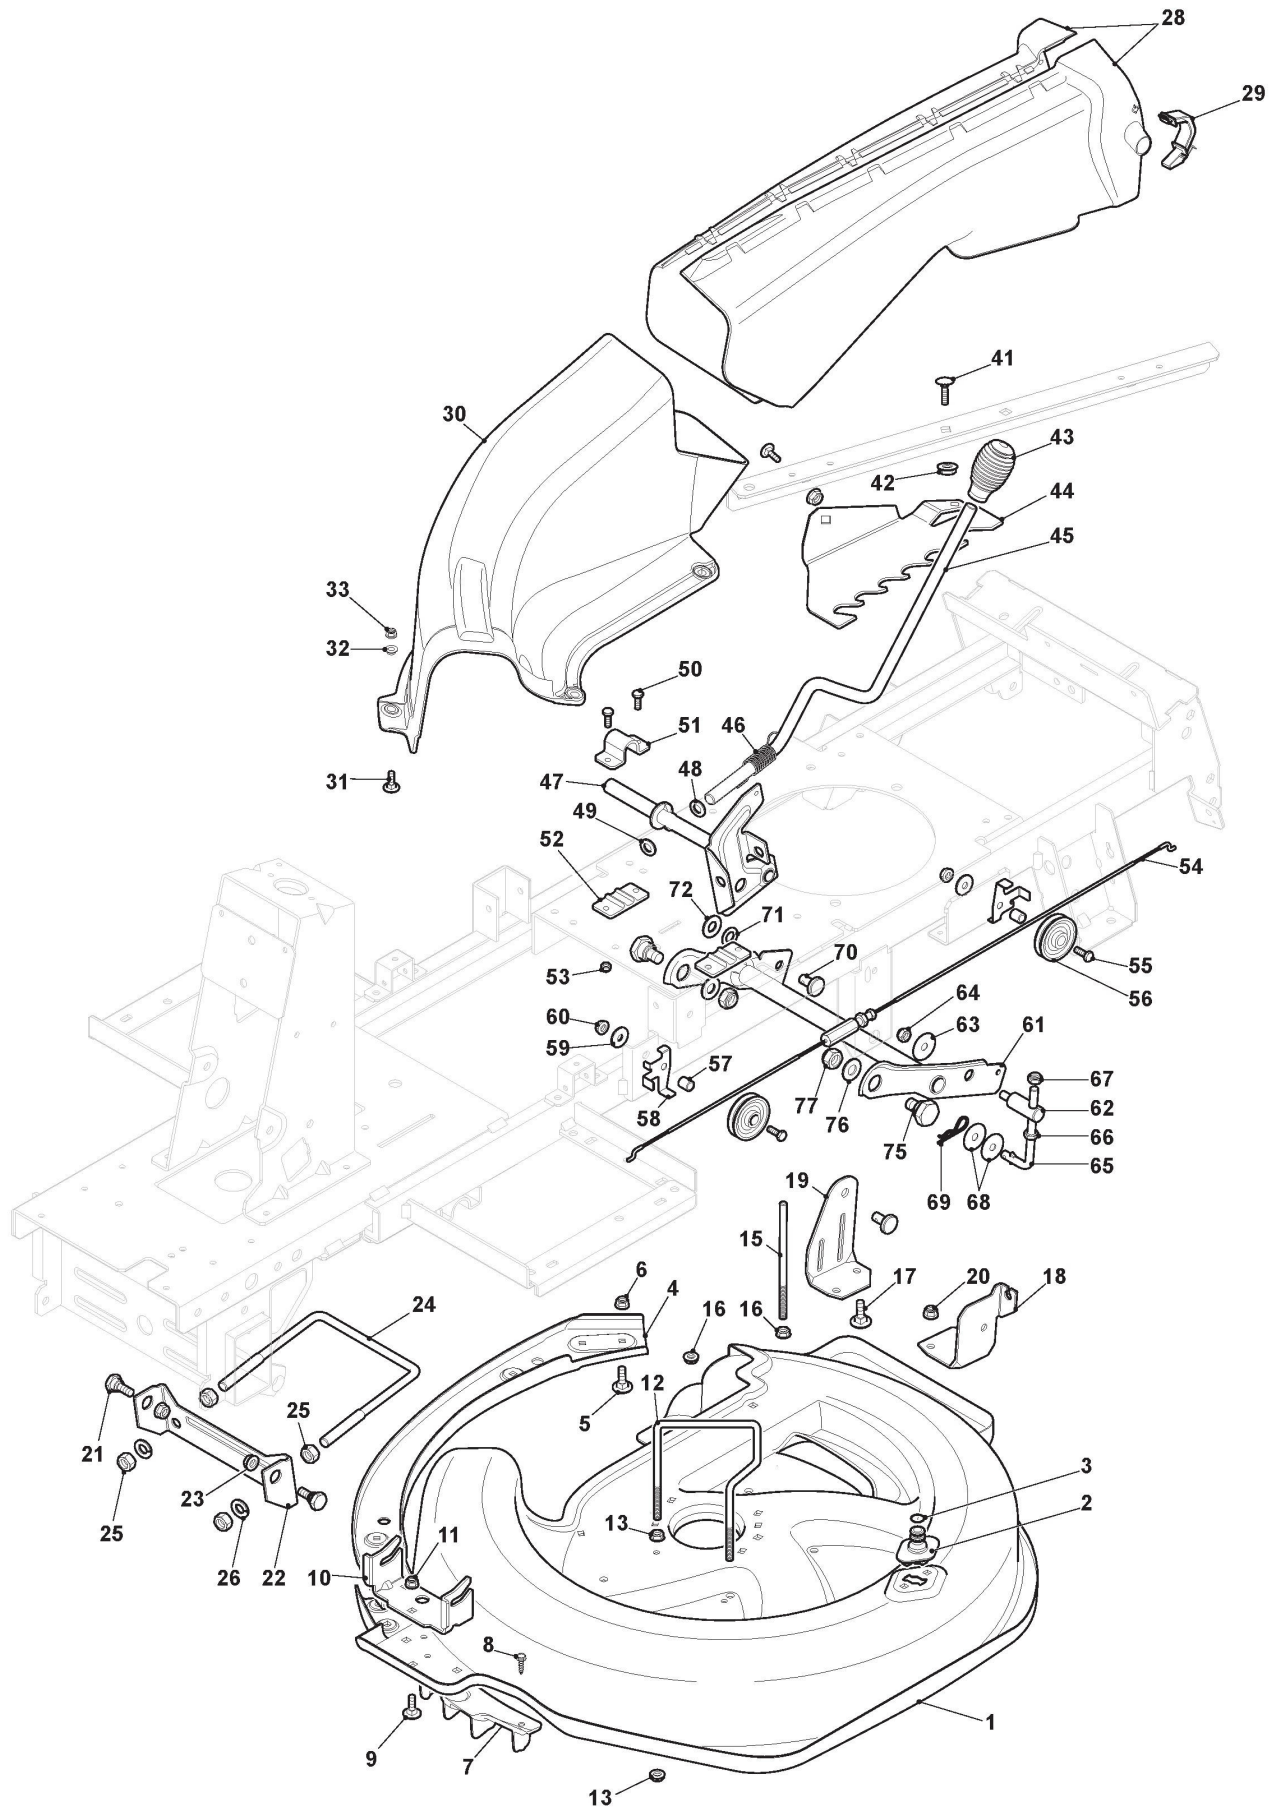

Schneidwerkzeug

Bild Nr.	Anzahl	Teilenummer	Beschreibung	Hinweis	Von	Bis
57	2	125040636/1	Büchse			
58	2	327543037/0	Gleitschuh			
59	2	112523060/0	Scheibe			
60	2	112293201/0	Mutter			
61	1	384001037/0	Achse			
62	1	127510125/0	Bolzen			
63	1	322672152/0	Anti Friktionswäscher			
64	2	112155000/0	Mutter			
65	1	127840057/0	Spannstange			
66	4	112295200/0	Mutter			
67	2	112155000/0	Mutter			
68	2	322672152/0	Anti Friktionswäscher			
69	1	125110803/0	Split			
70	1	127510114/0	Bolzen			
71	1	325670008/1	Scheibe			
72	1	112521360/0	Scheibe			
75	2	127510123/0	Bolzen			
76	2	112521360/0	Scheibe			
77	2	112156602/0	Mutter