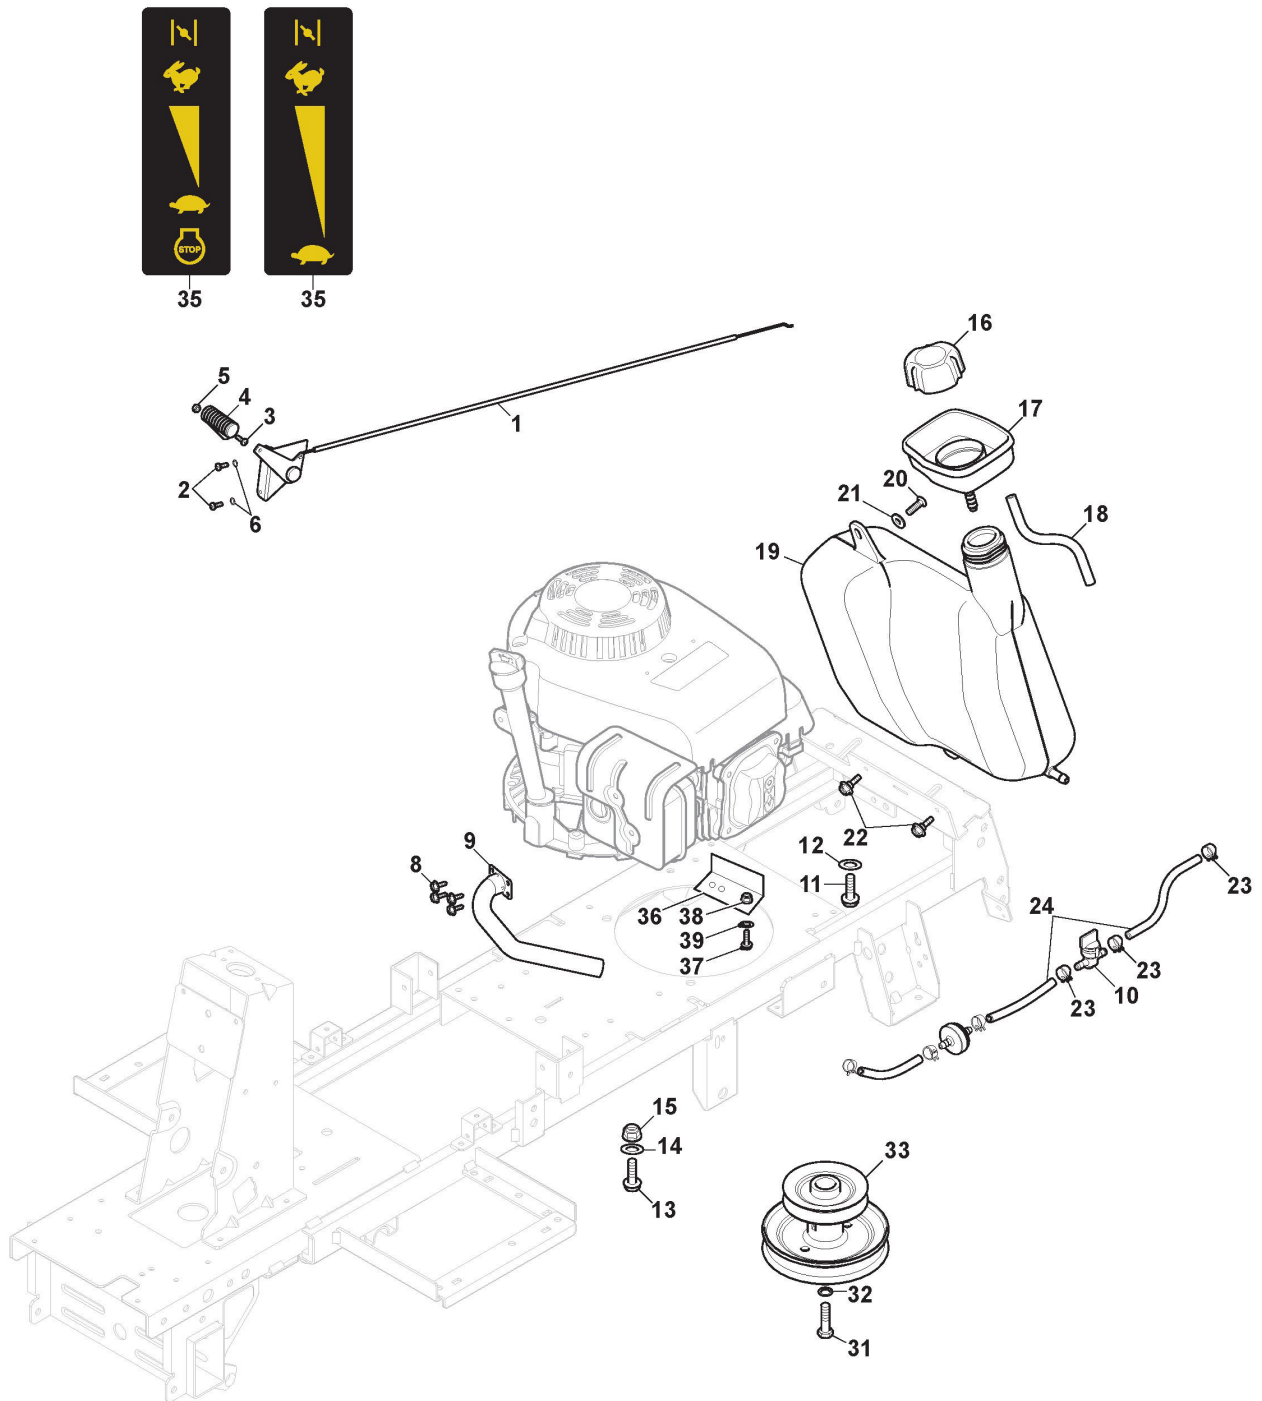

Motor - ST.

Bild Nr.	Anzahl	Teilenummer	Beschreibung	Hinweis	Von	Bis
1	1	184000257/1	Gashebel Kabel			
2	2	112726388/0	Schraube			
3	1	112726388/0	Schraube			
4	1	125394501/0	Knopf			
5	1	112290800/0	Mutter			
6	2	112581200/1	Grower			
8	4	112735111/0	Schraube			
9	1	118738261/2	Auspuffrohr			
10	1	118566119/0	Benzinhahn			
11	2	112735109/2	Schraube			
12	2	112540070/0	Scheibe			
13	1	112735109/2	Schraube			
14	1	112540070/0	Scheibe			
15	1	112154210/0	Mutter			
16	1	127790000/1	Tank Einfüllstopfen			
17	1	327600180/0	Tankschutz			
18	1	327869054/1	Rohr Für Apgasung			
19	1	327733008/0	Treibstofftank			
20	1	112727801/0	Schraube			
21	1	112523040/0	Scheibe			
22	2	125943010/0	Schraube			
23	4	118375051/1	Kabelbefestigung			
24	1	325869035/1	Verbindungsrohr			
31	1	112736850/0	Schraube			
32	1	112543000/0	Scheibe			
33	1	384601500/1	Poulie			
35	1	114366874/0	Gashebel Etikett			
36	1	327772239/0	Steigbügel			
37	3	112791400/0	Schraube			
38	3	112154510/0	Mutter			
39	2	9694-0001-00	Scheibe