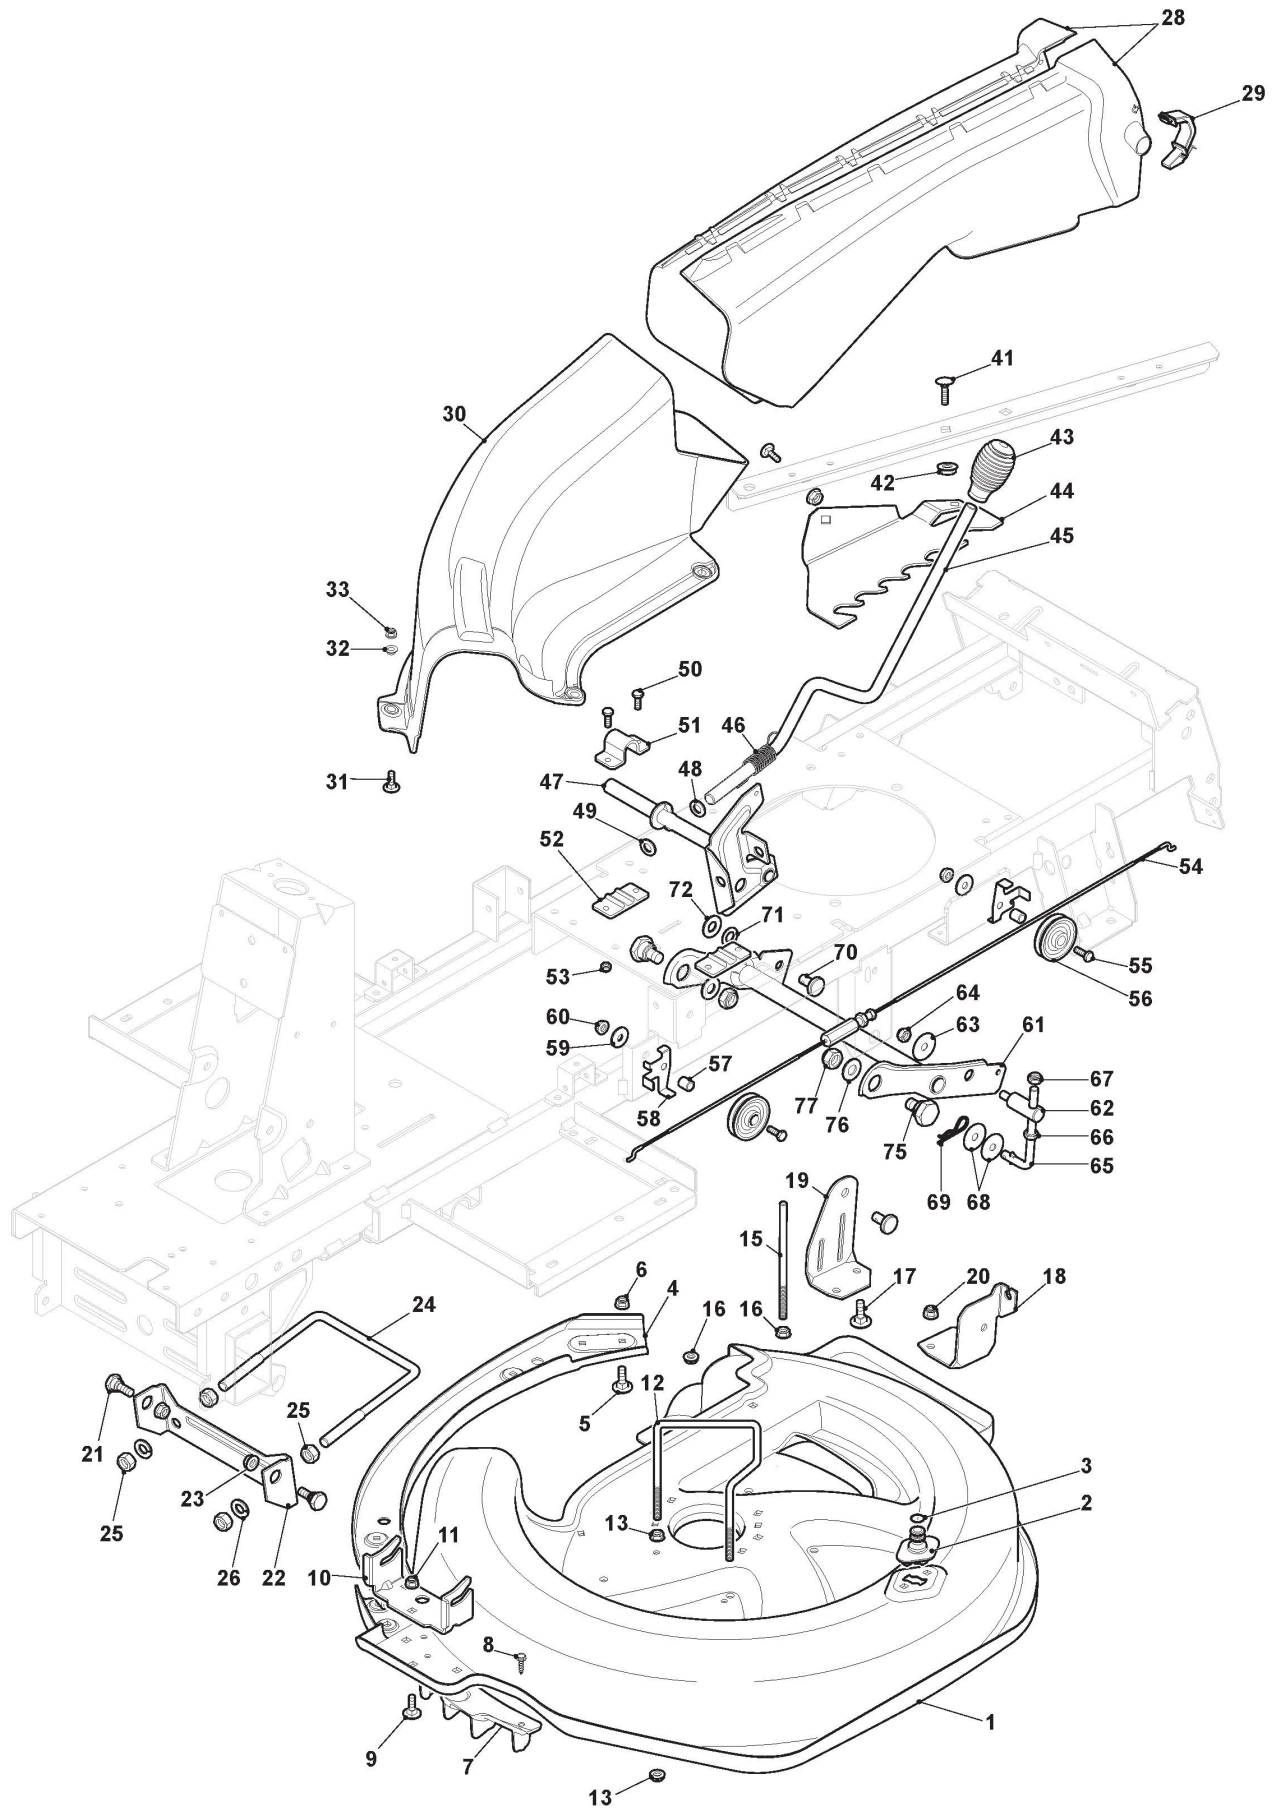

Schneidwerkzeug

Bild Nr.	Anzahl	Teilenummer	Beschreibung	Hinweis	Von	Bis
1	1	384564114/1	Schneidwerkzeug Schwarz			
2	1	325033086/0	Wasseranschluss			
3	1	119035000/0	Or-Dichtung			
4	1	384650107/0	Verstaerkung			
5	4	112815200/0	Schraube			
6	4	112292102/0	Mutter			
7	1	327488001/0	Vorne Comb			
8	3	112735402/0	Schraube			
9	3	112818700/0	Schraube			
10	1	327772175/0	Vorne bügel			
11	3	112154210/0	Mutter			
12	1	127294008/0	Riemenführung			
13	4	112292102/0	Mutter			
15	1	127580077/0	Riemenführung			
16	2	112293201/0	Mutter			
17	4	112818700/0	Schraube			
18	1	327772179/0	Steigbügel, Linke			
19	1	327772177/0	Steigbügel, Rechte			
20	4	112154210/0	Mutter			
21	2	127510121/0	Platte			
22	1	327543043/0	Platte			
23	2	112154210/0	Mutter			
24	1	127840056/0	Spannstange			
25	4	112293200/0	Mutter			
26	2	112585100/0	Grower			
28	1	384108054/0	Konveyor			
29	2	325774499/0	Bride			
30	1	327107505/0	Konveyor			
31	4	112815200/0	Schraube			
32	4	325160039/0	Entfernungsstück			
33	4	112292102/0	Mutter			
41	2	112818700/0	Schraube			
42	2	112293200/0	Mutter			
43	1	125394510/0	Knopf			
44	1	327734063/0	Sektor, Höheverstellung			
45	1	327315135/0	Aufhebenhebelsatz			
46	1	127430595/0	Feder			
47	1	384001035/1	Achse			
48	1	112521370/0	Scheibe			
49	1	122020050/0	Ring			
50	4	112791400/0	Schraube			
51	2	325547231/1	Plättchen			
52	2	325785350/0	Halter			
53	4	112154510/0	Mutter			
54	1	384004605/1	Flacher Hebedraht			To S/N 23JA3RON 001316
54	1	384004605/2	Flacher Hebedraht		From S/N 23JA3RON	
55	2	112691100/0	Schraube			
56	2	125601579/0	Riemenscheibe