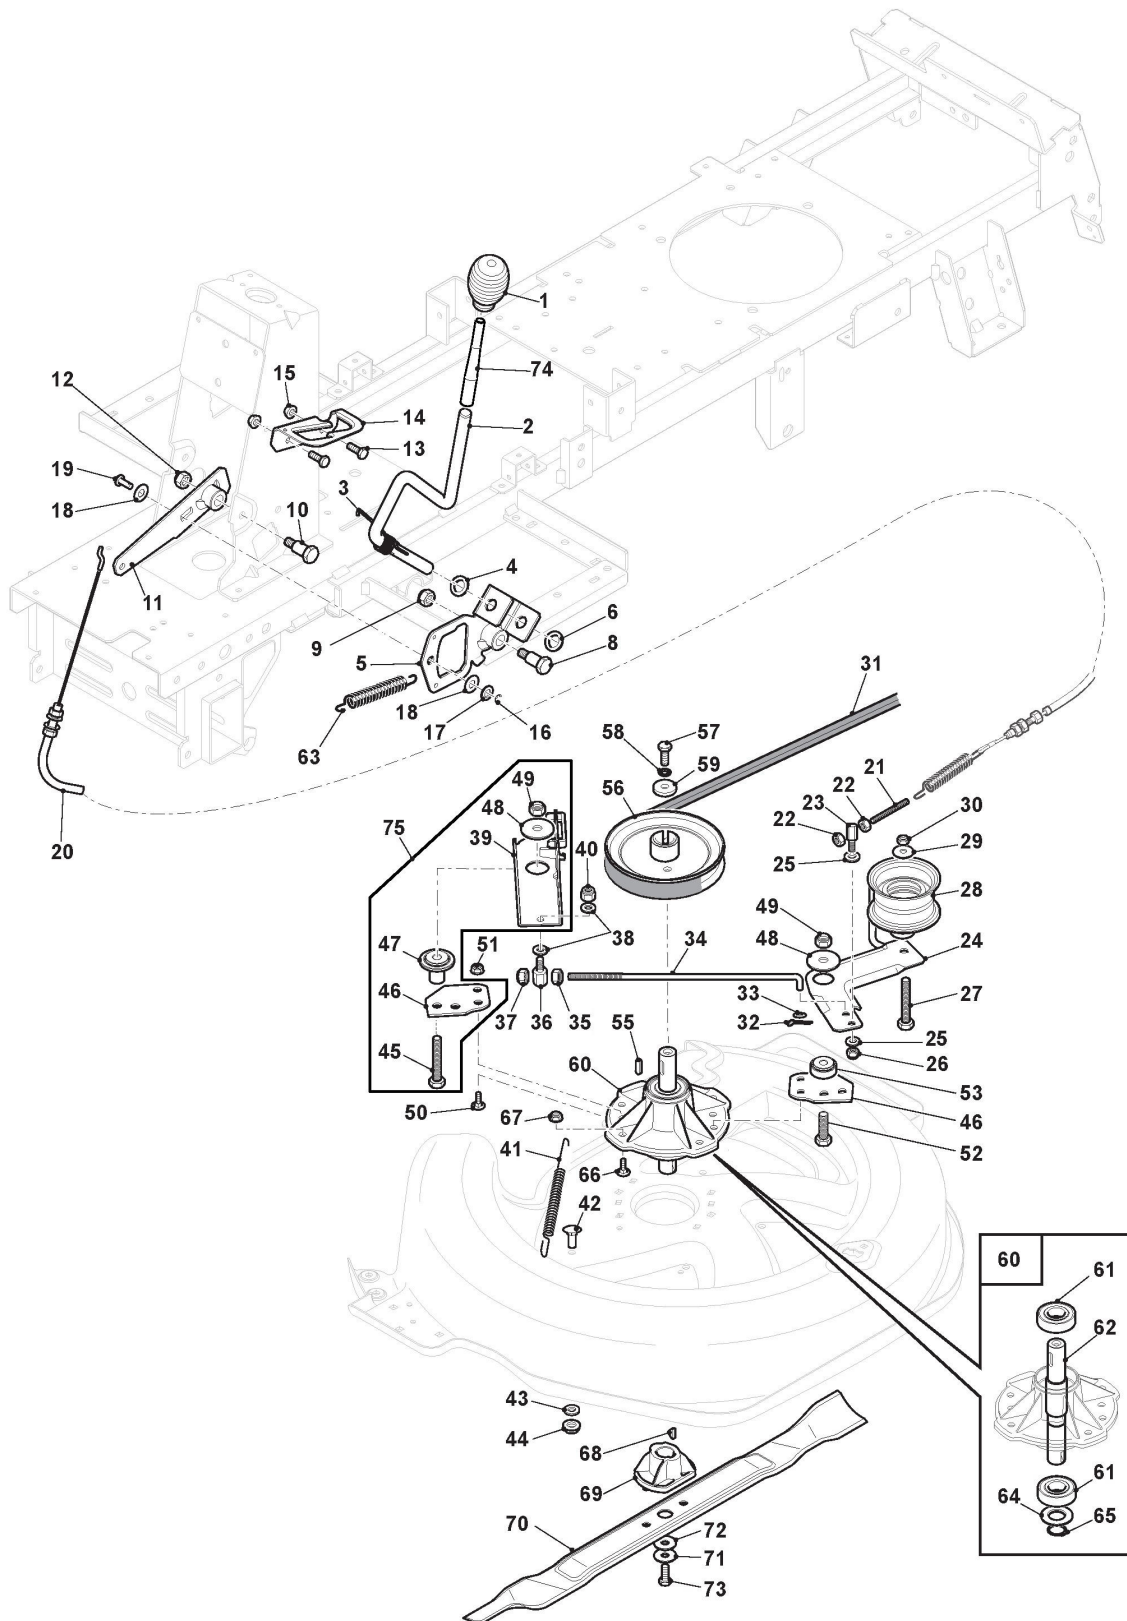

Hebleshaltung der Messer

Bild Nr.	Anzahl	Teilenummer	Beschreibung	Hinweis	Von	Bis
1	1	125394510/0	Knopf			
2	1	327315149/0	Hebel			
3	1	127430595/0	Feder			
4	1	112521370/0	Scheibe			
5	1	384317099/0	Hebel			
6	1	122020050/0	Ring			
8	1	127510122/1	Steigbügel			
9	1	112154210/0	Mutter			
10	1	127510122/1	Steigbügel			
11	1	384773577/0	Steigbügel			
12	1	112154210/0	Mutter			
13	2	112815200/0	Schraube			
14	1	327734065/0	Sektor			
15	2	112292102/0	Mutter			
16	1	112436050/0	Plättchen			
17	1	112521350/0	Scheibe			
18	2	325670011/0	Anti Friktionswäscher			
19	1	125510085/1	Bolzen			
20	1	384004606/0	Klingenveredelungsdraht			To S/N 23JA3RON 001316
20	1	384004606/1	Klingenveredelungsdraht		From S/N 22FA3RON	
21	1	127840058/1	Spannstange			To S/N 22FA3RON 002844
21	1	127840058/2	Spannstange		From S/N 22FA3RON	
22	2	112293200/0	Mutter			
23	1	125510168/0	Bolzen	Black Galvanized		
23	1	127510126/0	Bolzen	White Galvanized		
24	1	384307001/1	Hebel			
25	2	325670011/0	Anti Friktionswäscher			
26	1	112155000/0	Mutter			
27	1	112691600/0	Schraube			
28	1	127604008/0	Riemenscheibe			
29	1	112523060/0	Scheibe			
30	1	112155000/0	Mutter			
31	1	135061428/0	Riemen			
32	1	124487995/0	Split			
33	1	325670011/0	Anti Friktionswäscher			
34	1	127034085/0	Verbindungsstab			
35	1	112293200/0	Mutter			
36	1	125510168/0	Bolzen	Black Galvanized		
36	1	127510126/0	Bolzen	White Galvanized		
37	1	112155000/0	Mutter			
38	2	325670011/0	Anti Friktionswäscher			
39	1	384220506/1	Satz Messerbremse			
40	1	112155000/0	Mutter			
41	1	127430592/0	Bremsfeder			
42	1	112818700/0	Schraube			
43	1	112521350/0	Scheibe			
44	1	112293201/0	Mutter			
45	1	112692395/2	Schraube