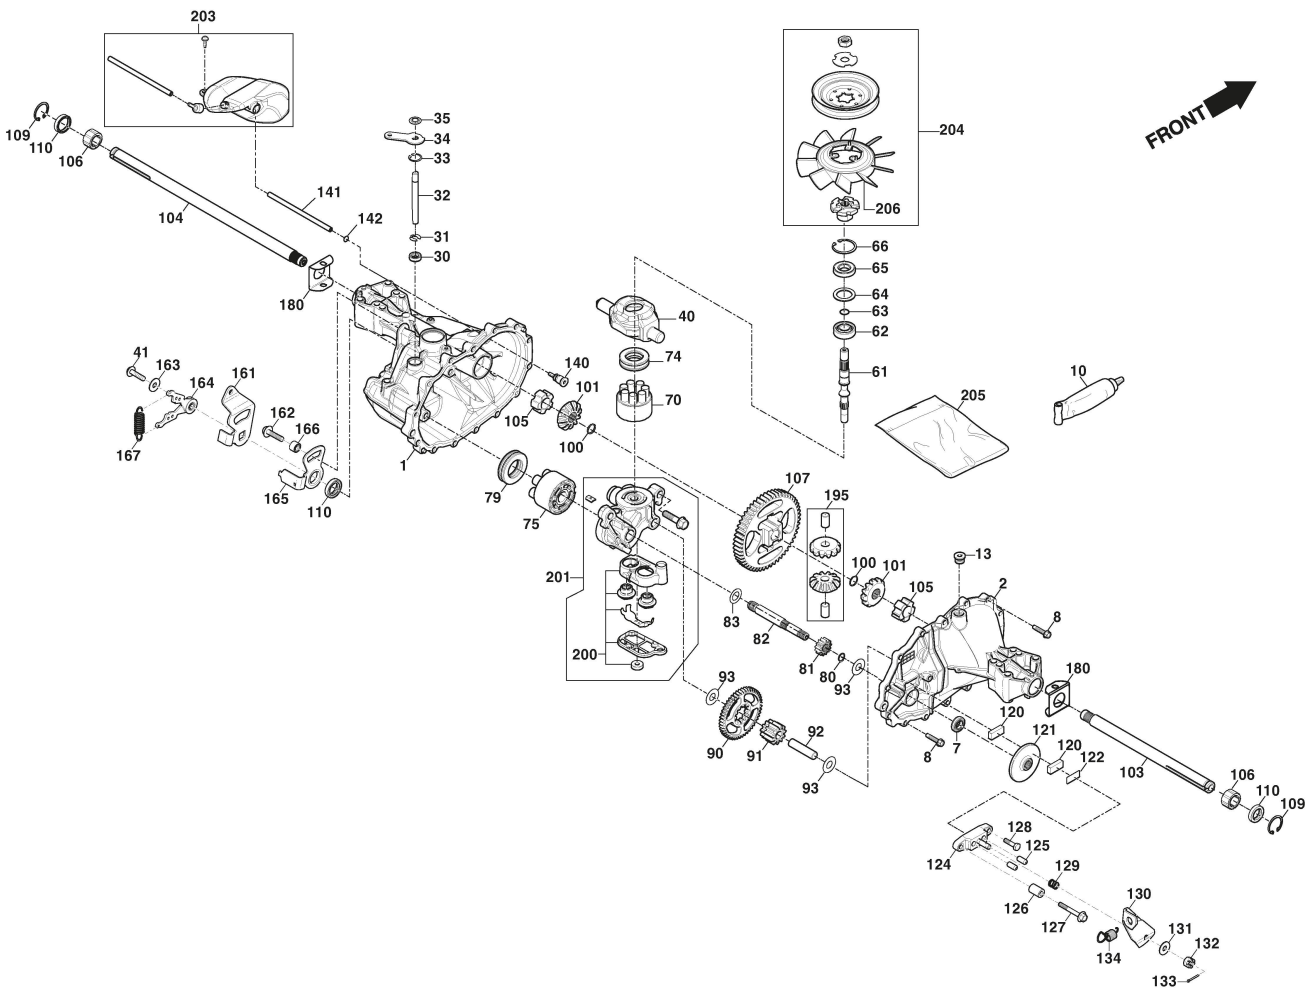

Antriebsgruppe, Hydro-Gear T2-AJBF-2X3C-16X1

Bild Nr.	Anzahl	Teilenummer	Beschreibung	Hinweis	Von	Bis
130	1	118870088/0	Bremshebel			
132	1	118870068/0	Mutter			
133	1	118870065/0	Bolzen			
134	1	118870078/0	Feder			
140	1	1139-2038-01	Fitting			
141	1	118870102/0	Rohr			
142	1	1139-2075-01	O-Ring			
161	1	118870103/0	Hebel			
164	1	118870107/0	Set Hebeln			
165	1	118870108/0	Hebel			
166	1	118870104/0	Büchse			
167	1	118870089/0	Feder			
180	2	118870112/0	Platte			
195	1	118870126/0	Kit-Getriebe + Bolzen			
200	1	118870123/0	Kit-Filter			
201	1	118870127/0	Kit-Center-Bereich			
203	1	118870122/0	Kit-Ausgleichsbehälter			
204	1	1139-2202-01	Geblase Kit			
205	1	118870124/0	Kit-Dichtung			
206	1	118870131/0	Lüfter