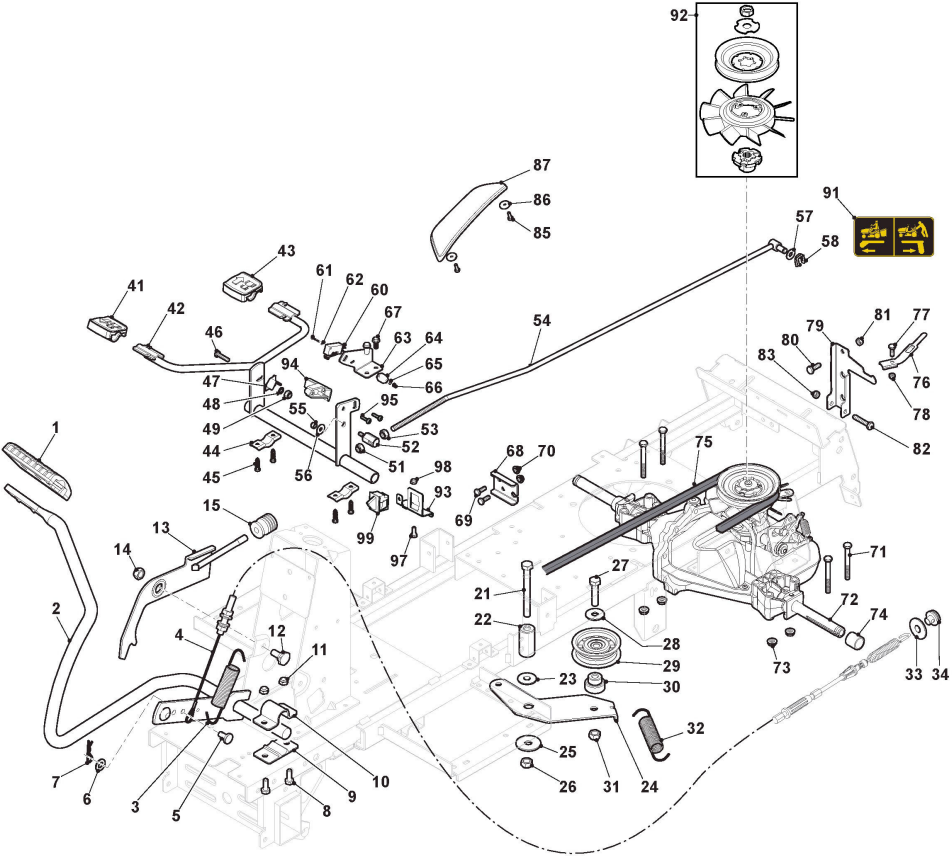

Hydrostatisches Getriebe

Bild Nr.	Anzahl	Teilenummer	Beschreibung	Hinweis	Von	Bis
57	1	325670011/0	Anti Friktionswäscher			
58	1	112436050/0	Plättchen			
60	1	119410609/1LC	Mikroschalter			
61	2	112735602/0	Schraube			
62	2	112581100/0	Grower			
63	1	327543053/1	Stützplatte			
64	1	327546019/0	Platte			
65	2	112581100/0	Grower			
66	2	112290791/0	Mutter			
67	2	127943054/0	Schraube			
68	1	327772223/0	Steigbügel			
69	2	112791400/0	Schraube			
70	2	112292102/0	Mutter			
71	4	112691600/0	Schraube			
72	1	118400980/0	Hydrostatisches Getriebe - Hydrogear (T2-AJBF-2X3C-16X1)			
73	4	112154210/0	Mutter			
74	2	127160063/0	Entfernungsstück			
75	1	135061429/0	Riemen			
76	1	327315137/0	Hebel			
77	1	112791011/0	Schraube			
78	1	112154510/0	Mutter			
79	1	327772187/0	Hinterer Haltebügel			
80	1	112792611/0	Schraube			
81	1	112155000/0	Mutter			
82	1	112691400/0	Schraube			
83	1	112155000/0	Mutter			
85	2	112735110/0	Schraube			
86	2	112523030/0	Scheibe			
87	1	327110507/0	Kappe			
91	1	114361451/0	Etikett			
92	1	1139-2202-01	Geblase Kit			
93	1	327787107/0	Support			
94	1	327063026/0	Cam			
95	2	112735404/0	Schraube			
97	1	112791400/0	Schraube			
98	1	112292102/0	Mutter			
99	1	119410623/0	Mikroschalter