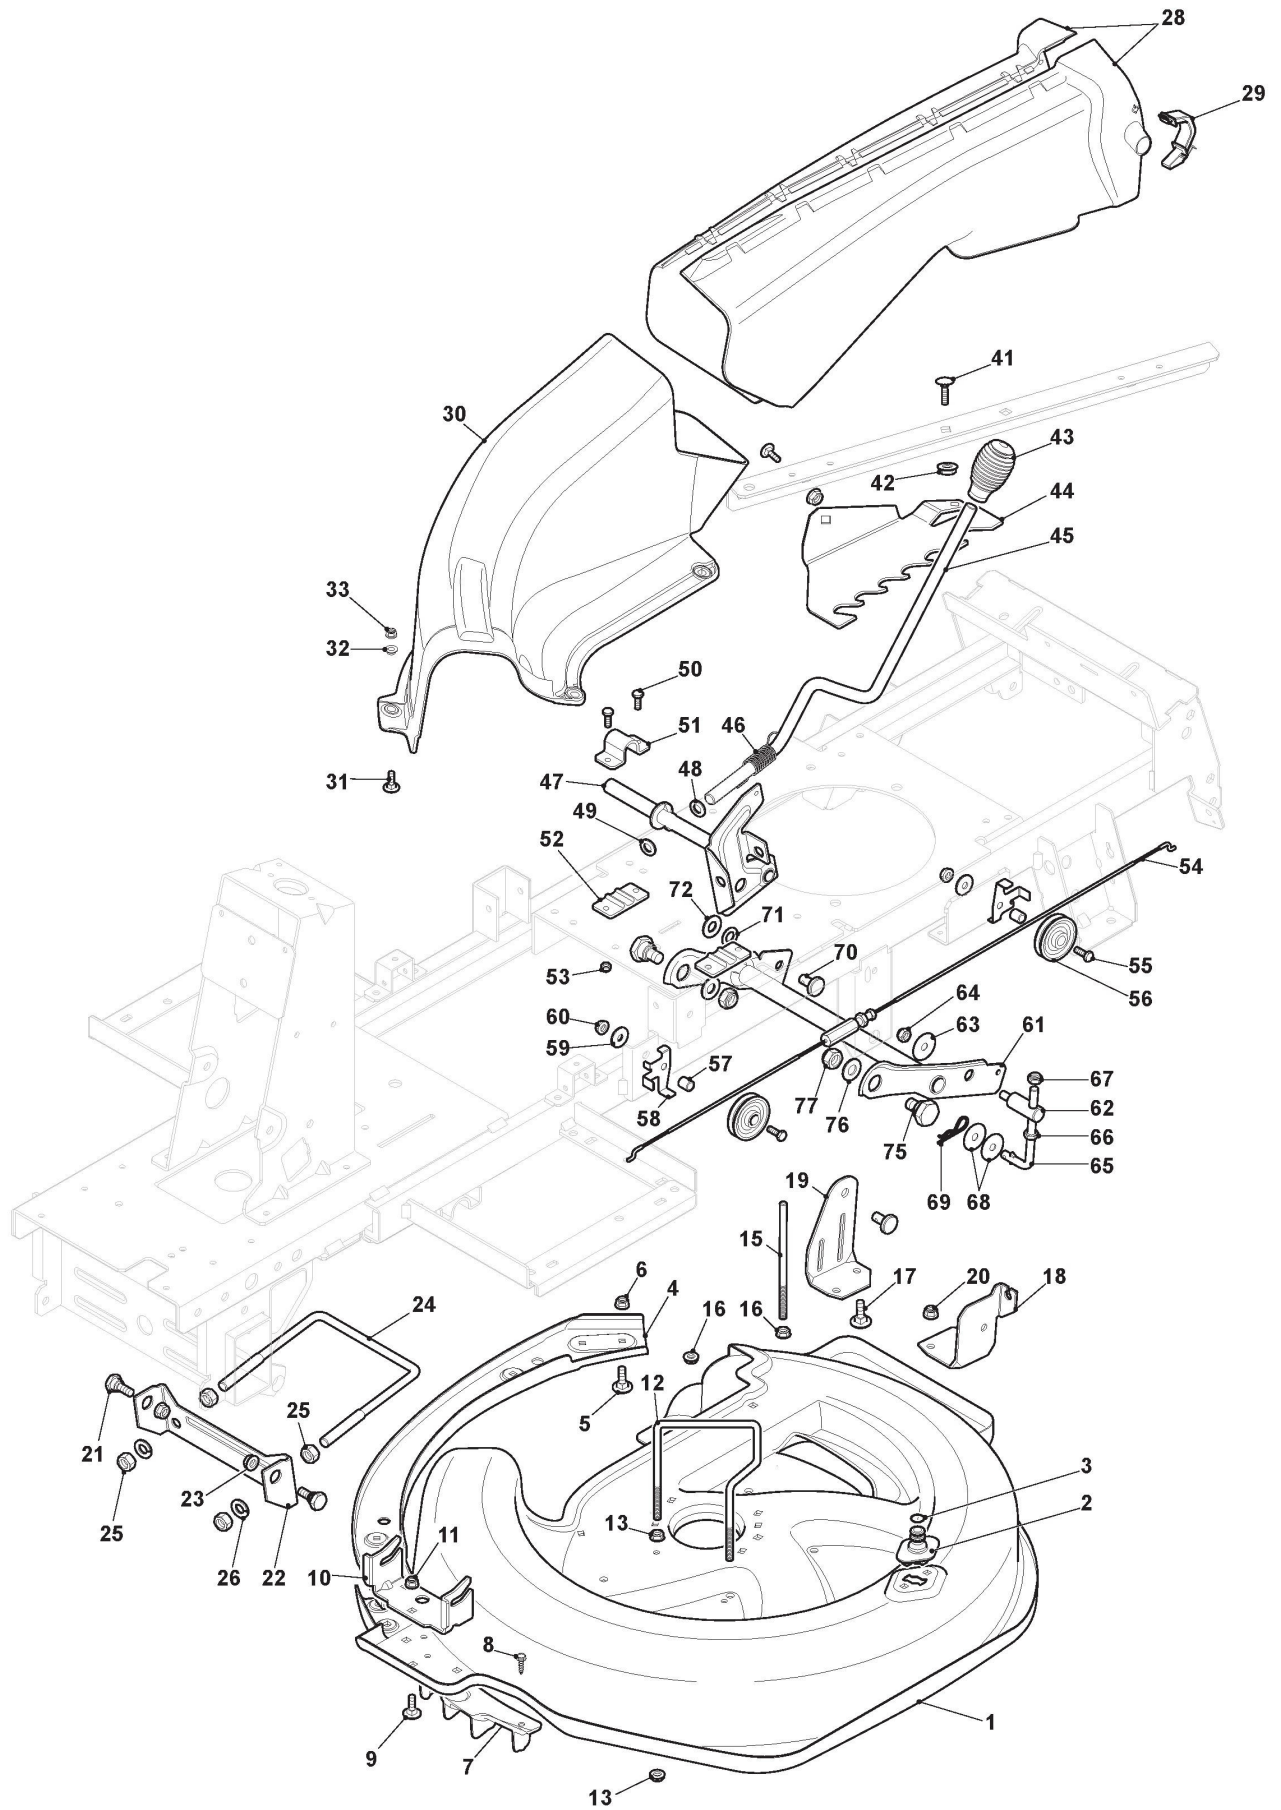

Schneidwerkzeug

Bild Nr.	Anzahl	Teilenummer	Beschreibung	Hinweis	Von	Bis
1	1	384564114/1	Schneidwerkzeug Schwarz			
2	1	325033086/0	Wasseranschluss			
3	1	119035000/0	Or-Dichtung			
4	1	384650107/0	Verstaerkung			
5	4	112815200/0	Schraube			
6	4	112292102/0	Mutter			
7	1	327488001/0	Vorne Comb			
8	3	112735402/0	Schraube			
9	3	112818700/0	Schraube			
10	1	327772175/0	Vorne bügel			
11	3	112154210/0	Mutter			
12	1	127294008/0	Riemenführung			
13	4	112292102/0	Mutter			
15	1	127580077/0	Riemenführung			
16	2	112293201/0	Mutter			
17	4	112818700/0	Schraube			
18	1	327772179/0	Steigbügel, Linke			
19	1	327772177/0	Steigbügel, Rechte			
20	4	112154210/0	Mutter			
21	2	127510121/0	Platte			
22	1	327543043/0	Platte			
23	2	112154210/0	Mutter			
24	1	127840056/0	Spannstange			
25	4	112293200/0	Mutter			
26	2	112585100/0	Grower			
28	1	384108054/0	Konveyor			
29	2	325774499/0	Bride			
30	1	327107505/0	Konveyor			
31	4	112815200/0	Schraube			
32	4	325160039/0	Entfernungsstück			
33	4	112292102/0	Mutter			
41	2	112818700/0	Schraube			
42	2	112293200/0	Mutter			
43	1	125394510/0	Knopf			
44	1	327734063/0	Sektor, Höheverstellung			
45	1	327315135/0	Aufhebenhebelsatz			
46	1	127430595/0	Feder			
47	1	384001035/1	Achse			
48	1	112521370/0	Scheibe			
49	1	122020050/0	Ring			
50	4	112791400/0	Schraube			
51	2	325547231/1	Plättchen			
52	2	325785350/0	Halter			
53	4	112154510/0	Mutter			
54	1	384004605/1	Flacher Hebedraht			To S/N 23JA3RON 001316
54	1	384004605/2	Flacher Hebedraht		From S/N 23JA3RON	
55	2	112691100/0	Schraube			
56	2	125601579/0	Riemenscheibe