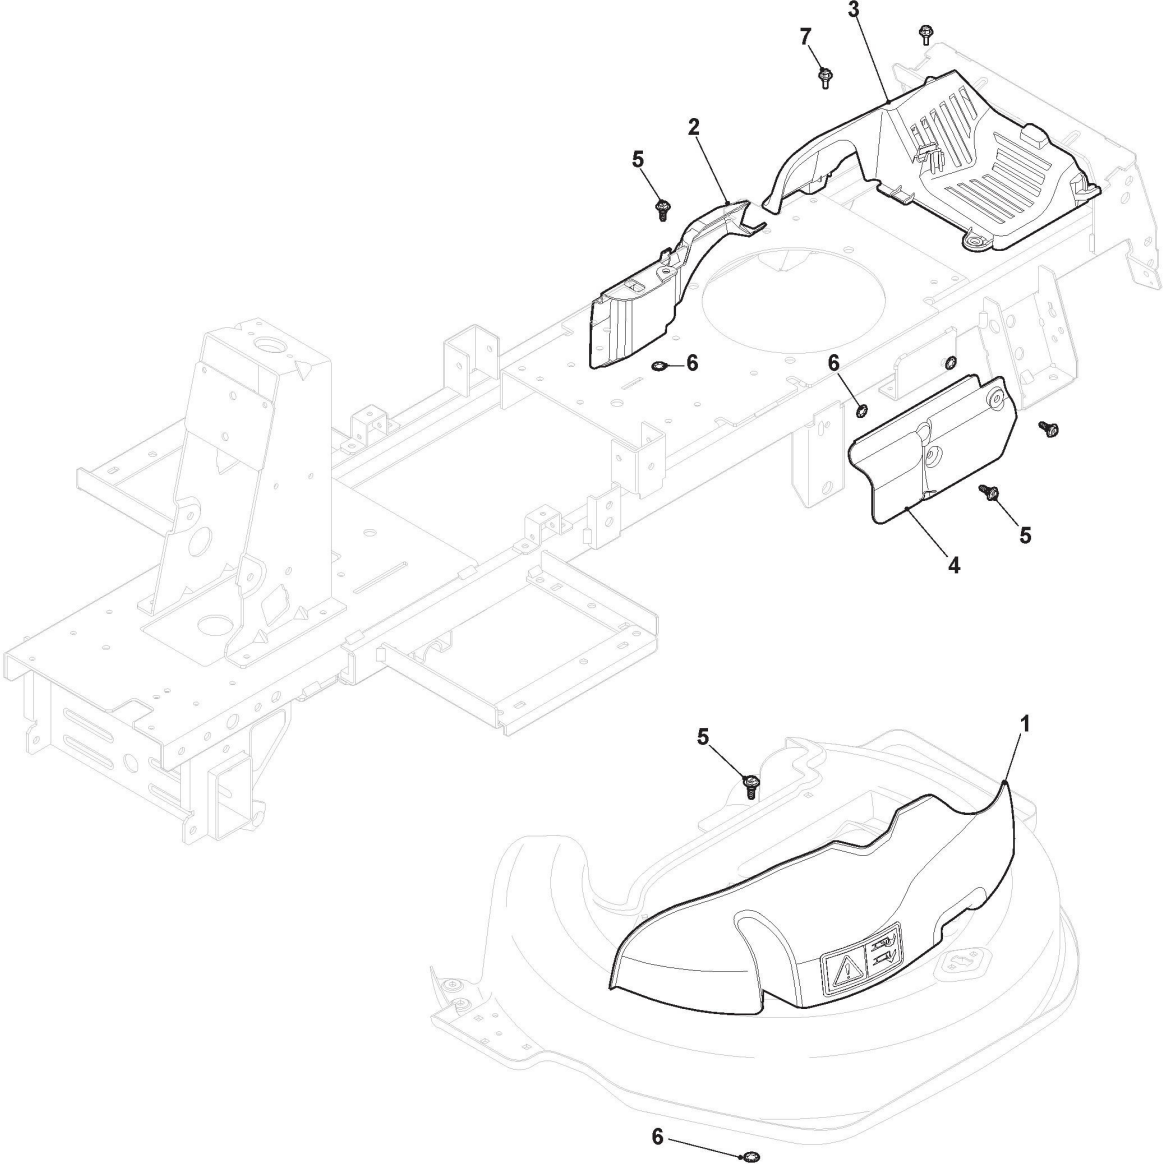

Schutzen

Bild Nr.	Anzahl	Teilenummer	Beschreibung	Hinweis	Von	Bis
1	1	327060111/1	Schutz			
2	1	327060109/0	Schutz Rechte, Riemen			
3	1	327060108/1	Antrieb Plattenschutz			
4	1	327060110/0	Schutz Linke, Riemen			
5	5	125943011/0	Schraube			
6	4	112604899/0	Kronescheibe			
7	2	125943010/0	Schraube