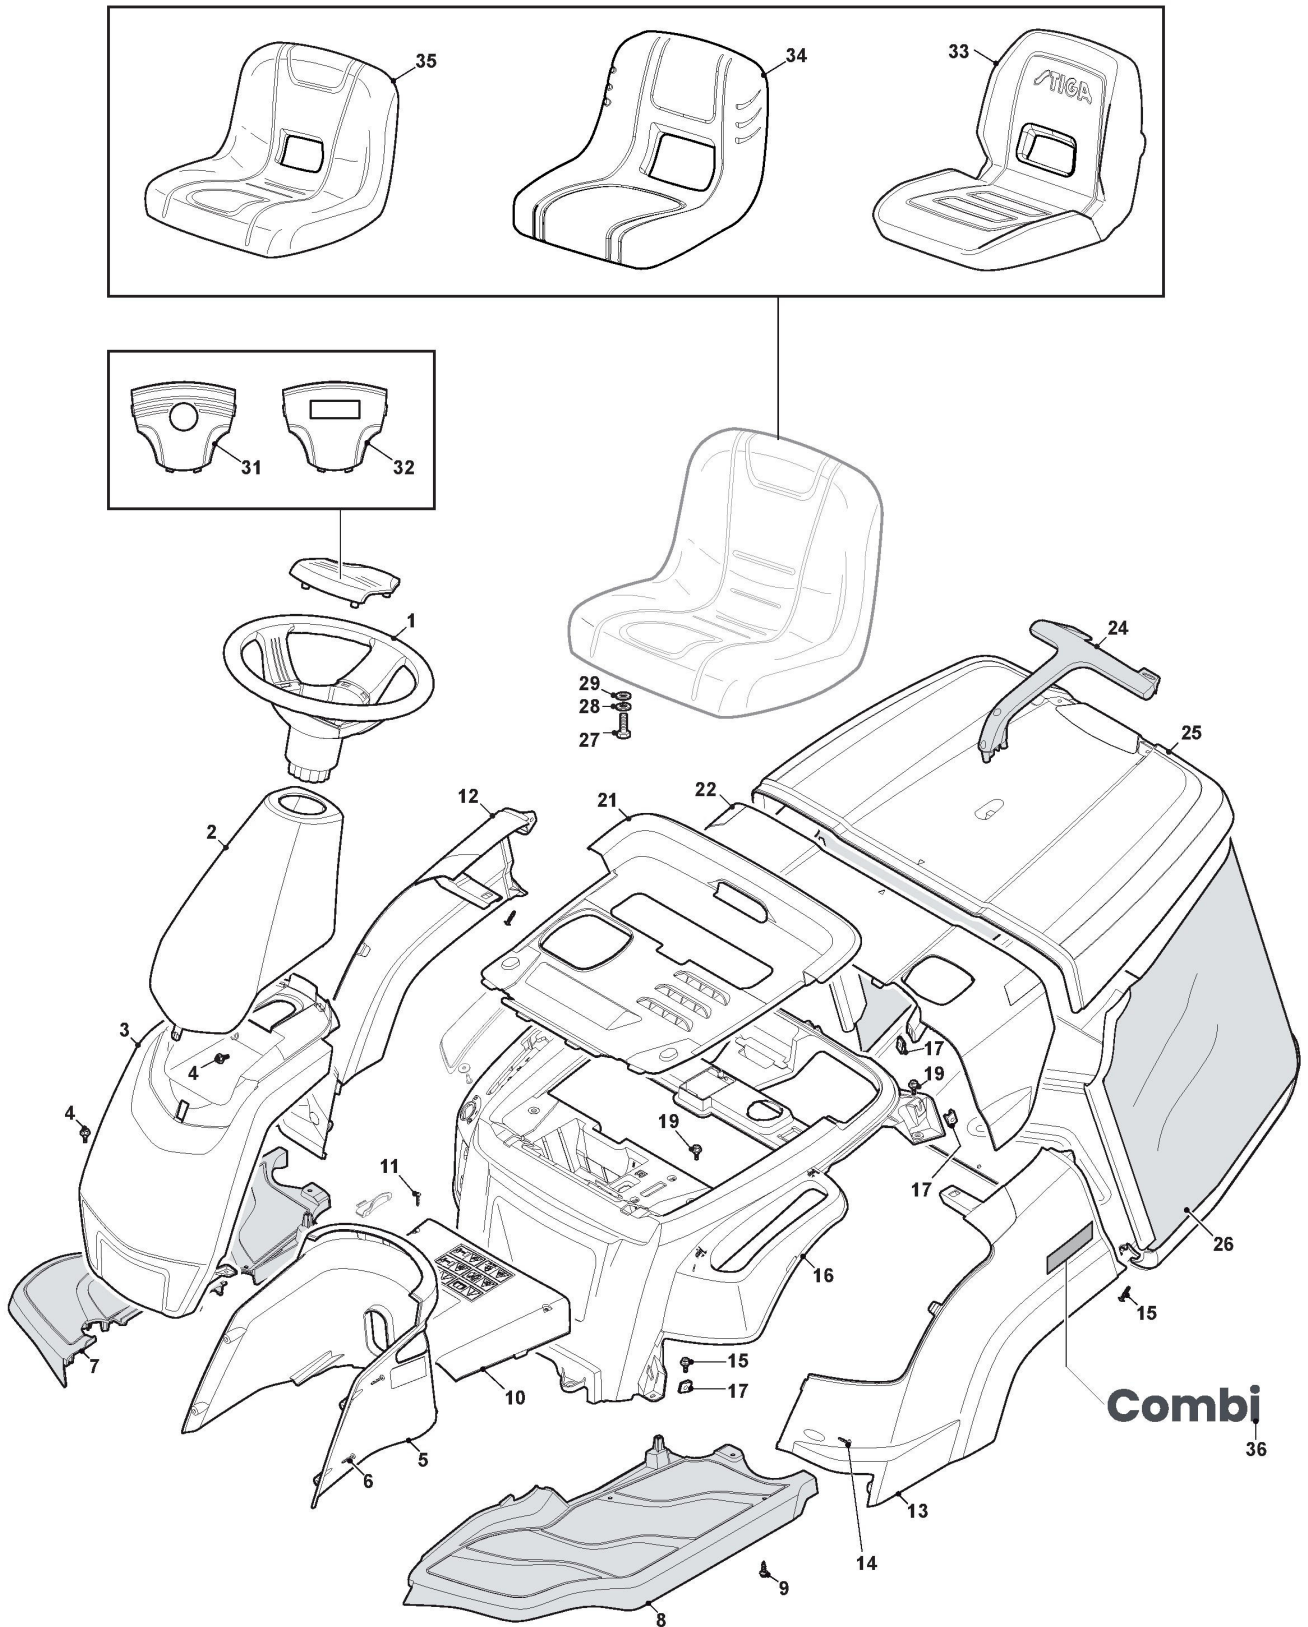

Karosserie

Bild Nr.	Anzahl	Teilenummer	Beschreibung	Hinweis	Von	Bis
1	1	325961220/0	Lenkrad			
2	1	327110487/0	Obere Lenkungsabdeckung, Schwarz			
3	1	327110537/0	Vordere Lenkungsabdeckung, Schwarz			
4	4	125943010/0	Schraube			
5	1	327110522/0	Hinterdeckel, Schwarz			
6	4	112728300/0	Schraube			
7	1	327500501/0	Rechte Fussbrett			
8	1	327500500/0	Linke Fussbrett			
9	14	112735402/0	Schraube			
10	1	327110568/0	Zentral-Kappe, Schwarz			
11	2	112728300/0	Schraube			
12	1	327110533/0	Rechte Hinterradabdeckung, Schwarz			
13	1	327110534/0	Radabdeckung hinten links, Schwarz			
14	6	112727801/0	Schraube			
15	6	112728300/0	Schraube			
16	1	327110521/1	Rahmenabdeckung, Schwarz			
17	10	112437507/0	Plättchen			
19	6	125943010/0	Schraube			
21	1	327110481/1	Motorkappe Schwarz			
22	1	327110536/0	Hintere Abdeckung, Schwarz			
24	1	327394004/0	Griff Schwarz			
25	1	327110535/0	Sackkappe Schwarz			
26	1	184106074/0	Sack, Tuck			
27	4	112792611/0	Schraube			
28	4	112540260/0	Elastische Scheibe			
29	4	112523060/0	Scheibe			
31	1	325580503/0	Lenkradplatte			
35	1	125722488/0	Sitz			
36	2	114372971/0	Bezeichnung Etikett "COMBI"	Only for STIGA Brand		