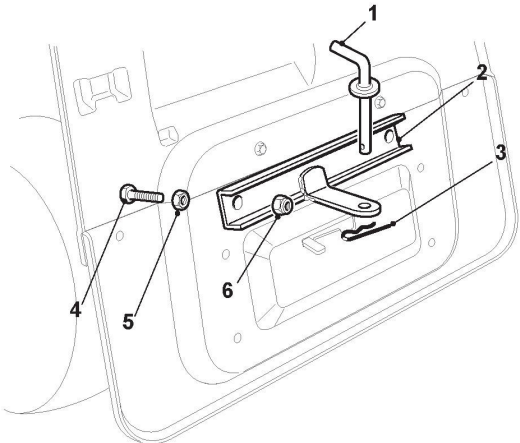

Zubehoere Nach Anfrage

Bild Nr.	Anzahl	Teilenummer	Beschreibung	Hinweis	Von	Bis
1	1	125510021/1	Bolzen			
2	1	382033109/0	Stange			
3	1	124487999/0	Split			
4	2	112794300/0	Schraube			
5	2	112295200/0	Mutter			
6	2	112156602/0	Mutter			
11	3	125253004/0	MulchingHaken			
12	1	125840011/1	Spannstange			
13	1	325280000/1	Handgriff			
14	1	327394003/2	Stiel			
15	2	127510116/0	Bolzen			
16	1	327140058/0	Abweiser, Hinter			
17	1	125430218/1	Feder			
18	1	327140057/0	Abweiser, Vorder			
19	1	112818700/0	Schraube			
20	1	127047013/1	Büchse			
21	1	322672152/0	Anti Friktionswäscher			
22	1	112155000/0	Mutter			
23	2	125510022/1	Bolzen			
24	2	124487998/0	Split			
25	2	127510127/0	Bolzen			
26	1	327600181/0	Prallblech, Schwarz			
27	1	384150052/0	Set Abweiser