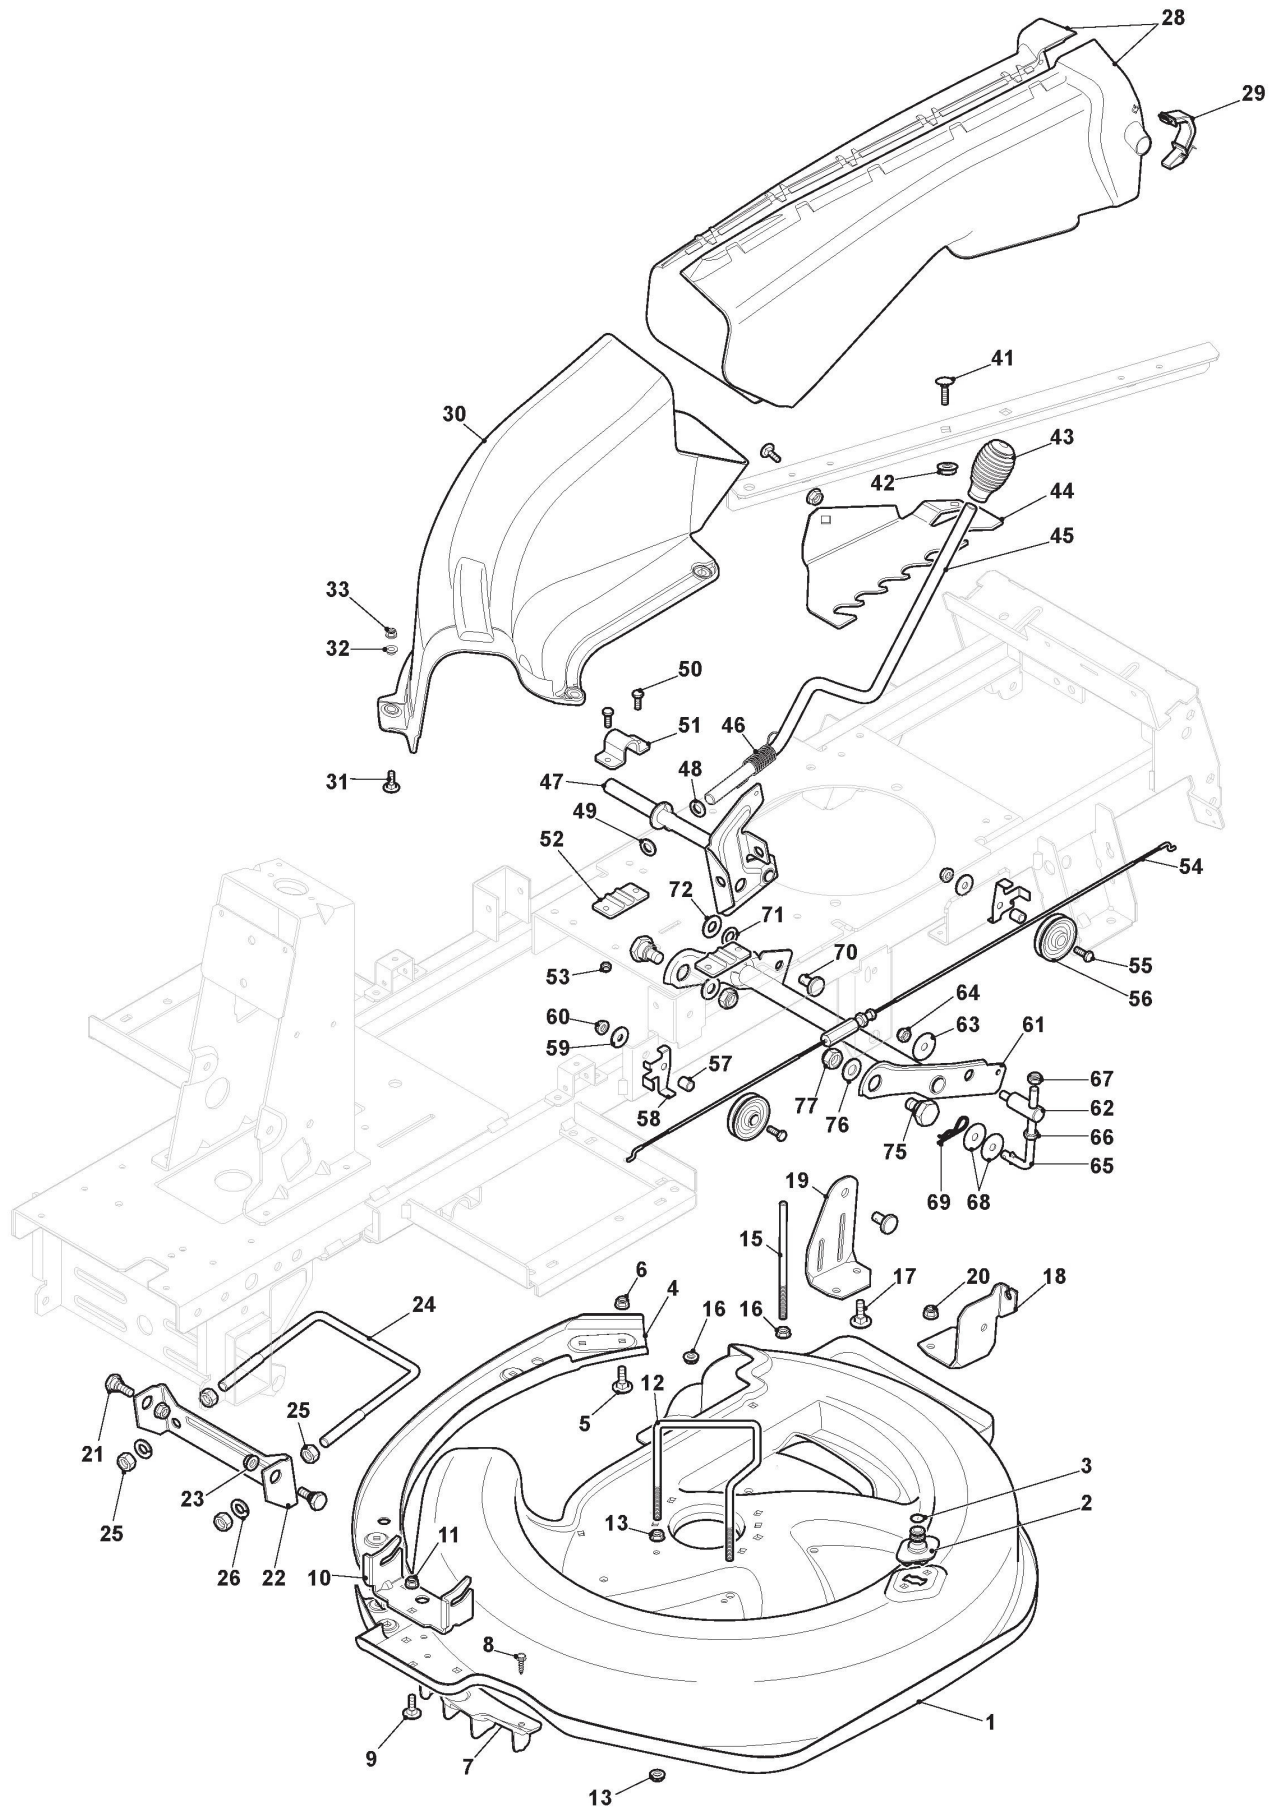

Schneidwerkzeug

Bild Nr.	Anzahl	Teilenummer	Beschreibung	Hinweis	Von	Bis
57	2	125040636/1	Büchse			
58	2	327543037/0	Gleitschuh			
59	2	112523060/0	Scheibe			
60	2	112293201/0	Mutter			
61	1	384001037/0	Achse			
62	1	127510125/0	Bolzen			
63	1	322672152/0	Anti Friktionswäscher			
64	2	112155000/0	Mutter			
65	1	127840057/0	Spannstange			
66	4	112295200/0	Mutter			
67	2	112155000/0	Mutter			
68	2	322672152/0	Anti Friktionswäscher			
69	1	125110803/0	Split			
70	1	127510114/0	Bolzen			
71	1	325670008/1	Scheibe			
72	1	112521360/0	Scheibe			
75	2	127510123/0	Bolzen			
76	2	112521360/0	Scheibe			
77	2	112156602/0	Mutter