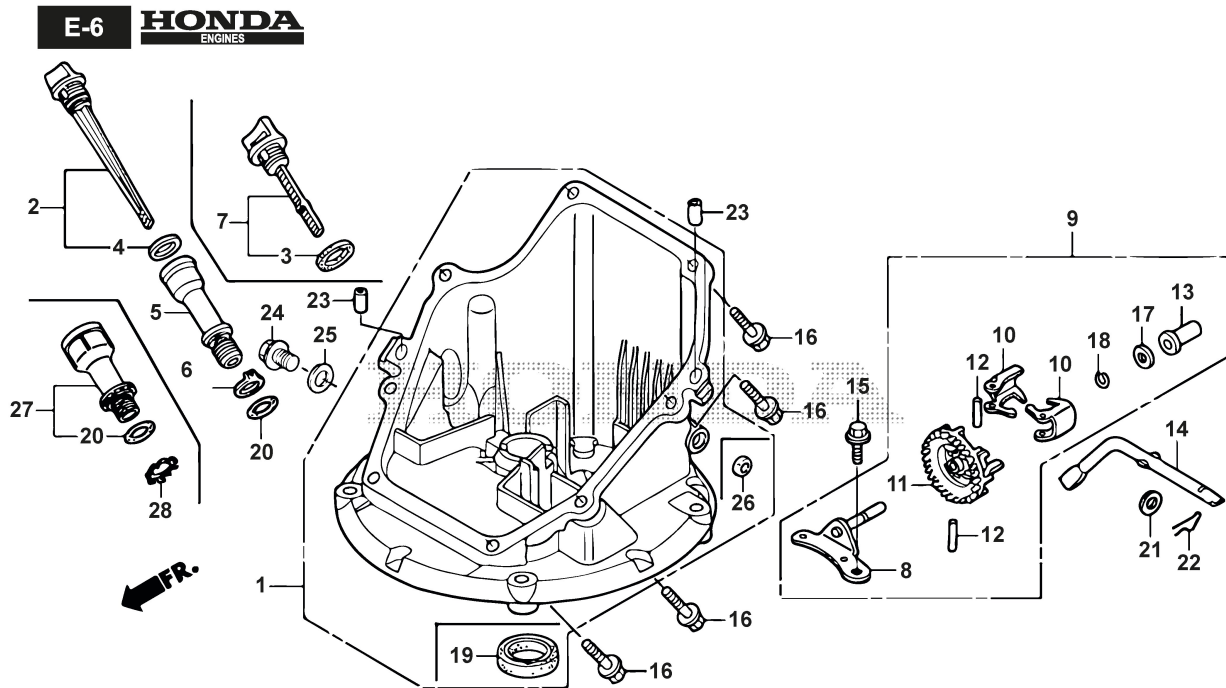

Oil Pan

Bild Nr.	Anzahl	Teilenummer	Beschreibung	Hinweis	Von	Bis
1	1	118551718/0	Pan Assy., Oil	Honda: 11300-ZM0-405		
2	1	118551918/0	Gauge Assy., Oil Level	Honda: 15650-ZM0-801		
4	1	HONDA_SP	Honda Spare Parts	Honda: 15625-ZE6-000 - PACKING, OIL FILLER CAP		
5	1	118551913/0	Extension, Oil Filler	Honda: 15631-ZM0-000		
6	1	118551914/0	Washer, Extension Lock	Honda: 15639-ZM0-000		
8	1	HONDA_SP	Honda Spare Parts	Honda: 16508-Z8B-003 - SHAFT COMP., GOVERNOR HOLDER		
9	1	118551968/0	Governor Assy.	Honda: 16510-Z8B-000		
10	2	HONDA_SP	Honda Spare Parts	Honda: 16511-ZL8-000 - WEIGHT, GOVERNOR		
11	1	HONDA_SP	Honda Spare Parts	Honda: 16512-ZM0-000 - HOLDER, GOVERNOR WEIGHT		
12	2	HONDA_SP	Honda Spare Parts	Honda: 16513-ZE1-000 - PIN, GOVERNOR WEIGHT		
13	1	HONDA_SP	Honda Spare Parts	Honda: 16531-ZE1-000 - SLIDER, GOVERNOR		
14	1	118551976/0	Shaft, Governor Arm	Honda: 16541-Z8B-000		
15	1	HONDA_SP	Honda Spare Parts	Honda: 90014-952-000 - BOLT, FLANGE, 6X14 (CT200)		
16	8	HONDA_SP	Honda Spare Parts	Honda: 90121-952-000 - BOLT, FLANGE, 6X25 (CT200)		
17	1	HONDA_SP	Honda Spare Parts	Honda: 90451-ZE1-000 - WASHER, THRUST, 6MM		
18	1	118552244/0	Clip, Governor Holder	Honda: 90602-ZE1-000		
19	1	118552255/0	Oil Seal, 28X41.25X6	Honda: 91202-ZL8-003		
20	1	118552266/0	O-Ring, 14.8X2.4 (Arai)	Honda: 91303-KF0-003		
21	1	118552273/0	Washer, Plain, 6Mm	Honda: 94101-06800		
22	1	HONDA_SP	Honda Spare Parts	Honda: 94251-08000 - PIN, LOCK, 8MM		
23	2	HONDA_SP	Honda Spare Parts	Honda: 90701-Z8B-000 - DOWEL PIN, 8X20