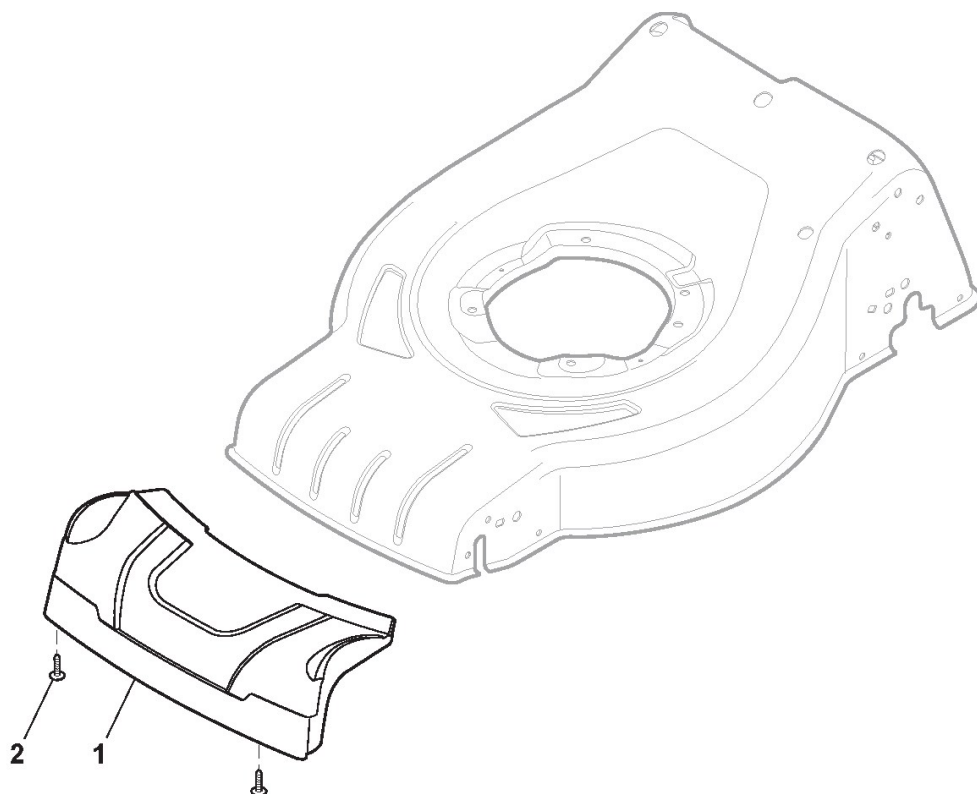

Schnittverstellung

Bild Nr.	Anzahl	Teilenummer	Beschreibung	Hinweis	Von	Bis
1	1	381302821/0	Achse, Vorderrad			To S/N 20BA2WBH 054315
1	1	381302821/1	Achse, Vorderrad		From S/N 20BA2WBH 070583	
2	2	322545142/0	Plättchen			
3	4	112728698/0	Schraube			
4	2	112521350/0	Scheibe			
5	2	112155000/0	Mutter			
6	2	112436050/0	Plättchen			
7	1	322869673/0	Stange, Höheverstellung			To S/N 20BA2WBH 061216
7	1	322869673/1	Stange, Höheverstellung		From S/N 20BA2WBH 070583	
8	2	122519820/0	Bolzen			
9	1	122446193/0	Feder			
10	2	322600247/0	Schütz, Räder	As Optional		
11	4	112728698/0	Schraube			
12	2	322545152/0	Plättchen			
13	1	381302817/0	Achse, Hinterrad			To S/N 20BA2WBH 061216
13	1	381302817/1	Achse, Hinterrad		From S/N 20BA2WBH 070583	
14	1	122534131/0	Bolzen			
15	1	381003357/0	Hebel, Höheverstellung	for others brand models		To S/N 20BA2WBH 061216
15	1	381003357/1	Hebel, Höheverstellung	with Standard Black Knob	From S/N 20BA2WBH 076281	
15	1	381003457/0	Hebel, Höheverstellung	for STIGA brand models		To S/N 20BA2WBH 061216
15	1	381003457/1	Hebel, Höheverstellung	with STIGA Logo Black Knob	From S/N 20BA2WBH 073719	
16	1	122446192/0	Feder			
17	1	112154510/0	Mutter			
18	2	322600205/0	Schütz, Räder			To S/N 20BA2WBH 061216
18	1	322600205/1	Schütz, Räder		From 01-September-2014	
21	2	112521350/0	Scheibe			
22	2	112155000/0	Mutter			