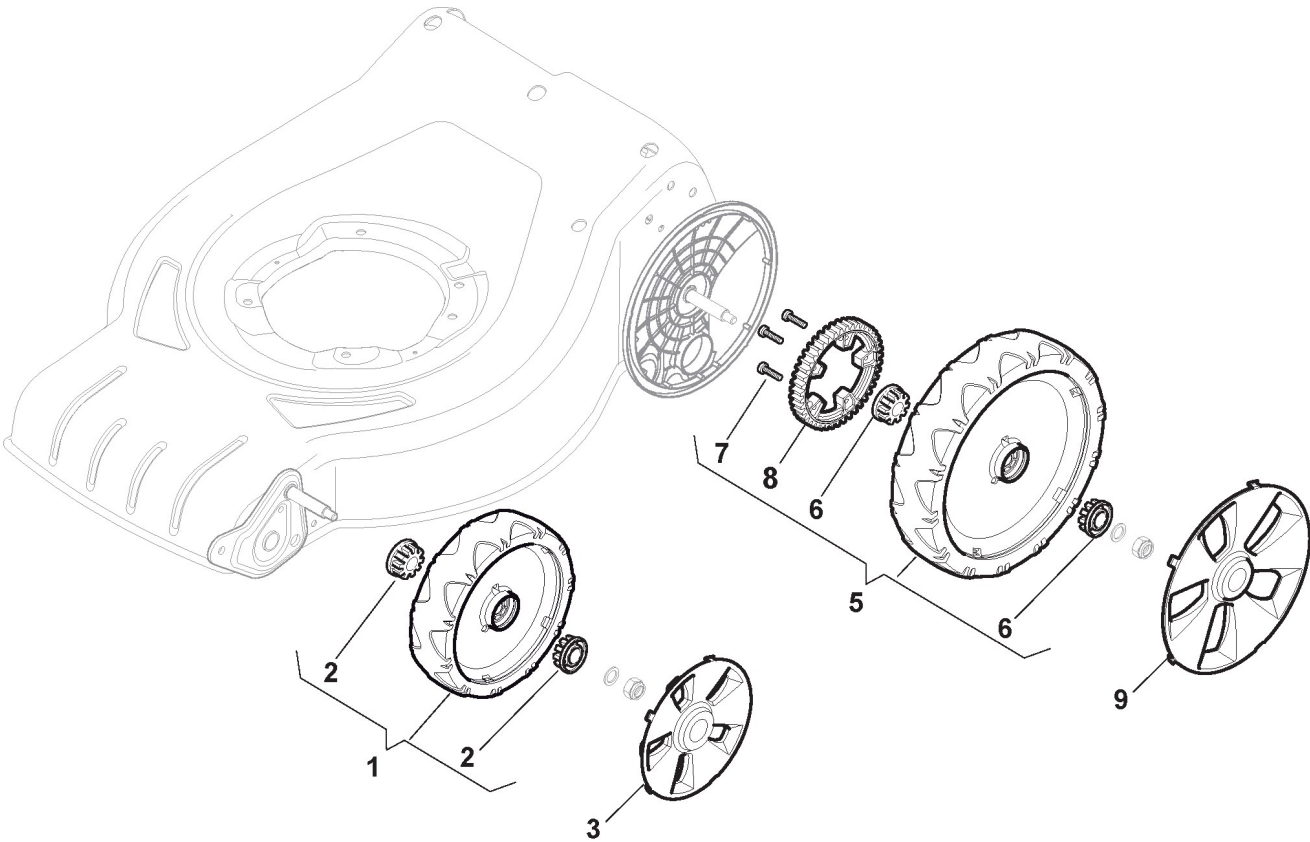

Rad und Radkappe

Bild Nr.	Anzahl	Teilenummer	Beschreibung	Hinweis	Von	Bis
1	2	381007445/0	Rad - Short Hub			To
1	2	381007445/1	Rad - Short Hub		From	31-August-2012
2	4	322042064/0	Büchse			
3	2	322110636/0	Radkappe Grau			
5	2	381007466/0	Rad			To
5	2	381007466/1	Rad		From	31-August-2012
6	4	322042064/0	Büchse			
7	6	112728706/0	Schraube			
8	2	322120117/0	Kranz			
9	2	322110637/0	Radkappe Grau