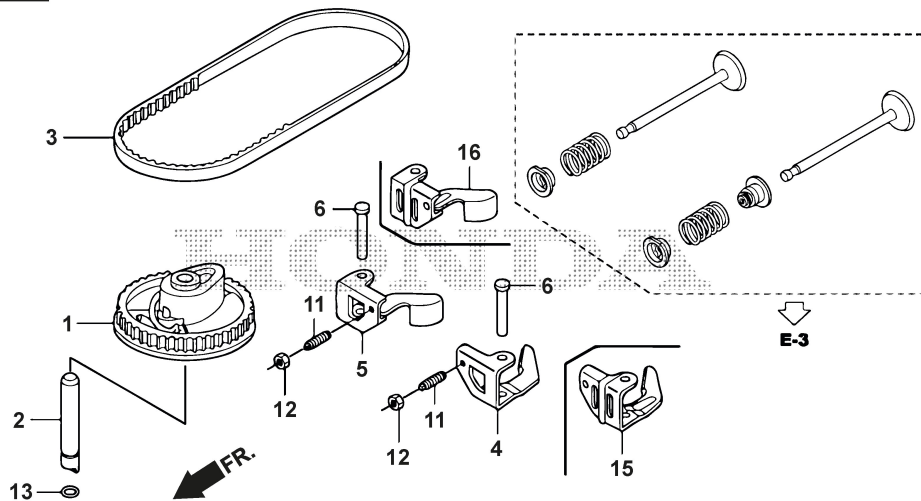

E-7-1 HONDA
ENGINES

Crankshaft

Bild Nr.	Anzahl	Teilenummer	Beschreibung	Hinweis	Von	Bis
3	1	118551810/0	Pulley, Timing Belt Drive	Honda: 13621-Z8B-900		
4	1	118552237/0	Washer, Thrust	Honda: 90402-Z0Y-000		
5	1	118551803/0	Crankshaft	Honda: 13311-Z8B-950		

E-10 **HONDA**
ENGINES

Cam Pulley

Bild Nr.	Anzahl	Teilenummer	Beschreibung	Hinweis	Von	Bis
1	1	118551821/0	Pulley Comp., Camshaft	Honda: 14320-Z8D-000		
2	1	118551822/0	Shaft, Cam Pulley	Honda: 14324-Z8B-000		
3	1	118551826/0	Belt, Timing (84Hu6 G-200)	Honda: 14400-Z8B-003		
6	2	118551846/0	Shaft, Rocker Arm	Honda: 14461-ZL8-000		
11	2	118552220/0	Screw, Tappet Adjusting	Honda: 90012-333-000		
12	2	118552230/0	Nut, Tappet Adjusting	Honda: 90206-001-000		
13	1	118552263/0	O-Ring, 6.8X1.9 (Arai)	Honda: 91301-ZM0-V31		
15	1	118551831/0	Arm, In. Valve Rocker	Honda: 14431-Z0J-000		
16	1	118551838/0	Arm, Ex. Valve Rocker	Honda: 14441-Z0J-000		