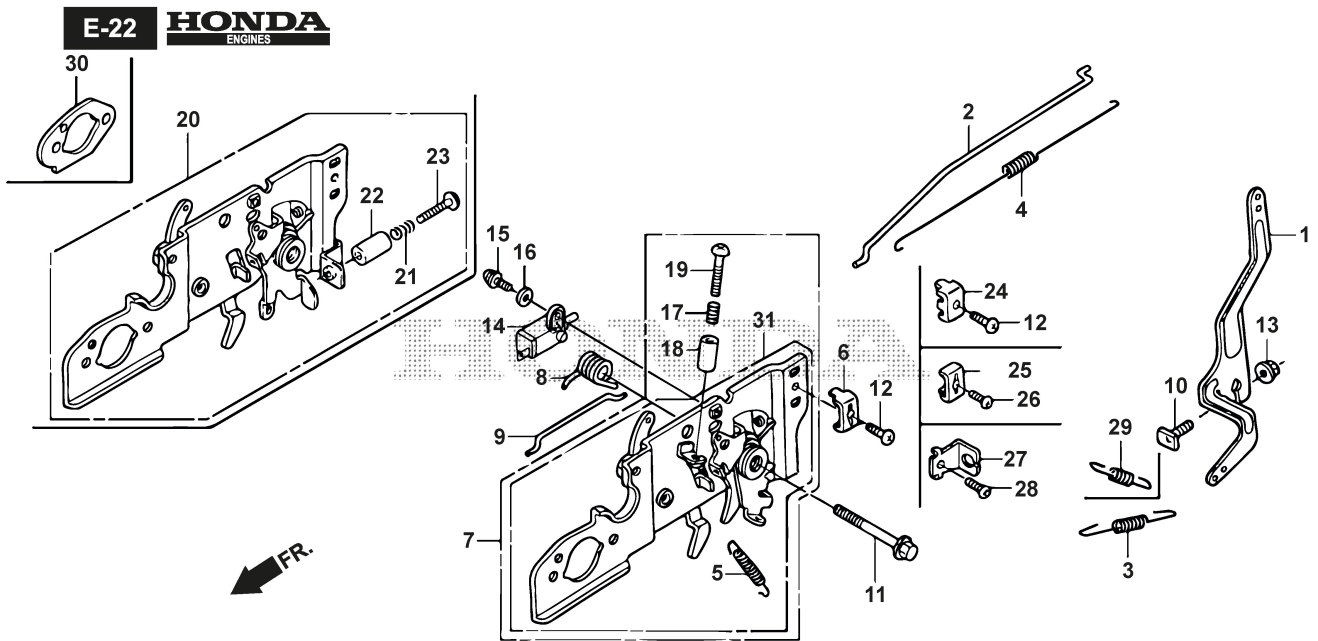

E-17 **HONDA**
ENGINES

Fuel Tank

Bild Nr.	Anzahl	Teilenummer	Beschreibung	Hinweis	Von	Bis
3	1	118552021/0	Cock Assy., Fuel	Honda: 16950-Z0Y-003		
5	1	118552022/0	Strainer, Fuel	Honda: 16952-Z8B-000		
6	1	HONDA_SP	Honda Spare Parts	Honda: 16961-Z0L-900 - STAY, FUEL COCK		
7	1	118552049/0	Tank, Fuel	Honda: 17511-Z8B-801		
8	1	118552051/0	Seal, Fuel Filler Neck	Honda: 17514-Z0L-000		
10	1	118552055/0	Rubber A, Tank Mounting	Honda: 17532-Z8B-800		
11	1	118552058/0	Rubber B, Tank Mounting	Honda: 17533-Z8B-800		
12	1	118552060/0	Nut, Tank Mounting	Honda: 17534-Z0L-000		
14	1	118552064/0	Cap Assy., Fuel Tank	Honda: 17620-ZL8-023		
15	1	HONDA_SP	Honda Spare Parts	Honda: 17622-888-010 - SPONGE, FUEL CAP BREATHER		
16	1	HONDA_SP	Honda Spare Parts	Honda: 17624-ZE7-000 - PACKING, FUEL CAP		
17	1	118552065/0	Gauge, Fuel Level	Honda: 17636-Z0L-010		
21	1	HONDA_SP	Honda Spare Parts	Honda: 90013-883-000 - BOLT, FLANGE, 6X12 (CT200)		
22	1	HONDA_SP	Honda Spare Parts	Honda: 90015-883-000 - BOLT, FLANGE, 6X28 (CT200)		
23	1	HONDA_SP	Honda Spare Parts	Honda: 91424-Z8B-901 - TUBE, FUEL, 4.5X110		
24	1	HONDA_SP	Honda Spare Parts	Honda: 91427-Z8B-901 - TUBE, FUEL, 7.3X160		
26	1	HONDA_SP	Honda Spare Parts	Honda: 93913-25220 - SCREW, TAPPING, 5X12 (PO)		
27	2	HONDA_SP	Honda Spare Parts	Honda: 95002-50000 - CLIP, TUBE (C9)		
29	2	HONDA_SP	Honda Spare Parts	Honda: 95002-02130 - CLIP, TUBE (B12.5)		

Control - GCV160A0 S4 LE SD

Bild Nr.	Anzahl	Teilenummer	Beschreibung	Hinweis	Von	Bis
1	1	118551984/0	Arm, Governor	Honda: 16551-ZM0-010		
2	1	118551985/0	Rod, Governor	Honda: 16555-Z0L-801		
3	1	118551993/0	Spring, Governor	Honda: 16561-Z0L-000		
4	1	118552003/0	Spring, Throttle Return	Honda: 16562-ZM0-000		
10	1	HONDA_SP	Honda Spare Parts	Honda: 90015-ZE5-010 - BOLT, GOVERNOR ARM		
13	1	HONDA_SP	Honda Spare Parts	Honda: 94050-06000 - NUT, FLANGE, 6MM		