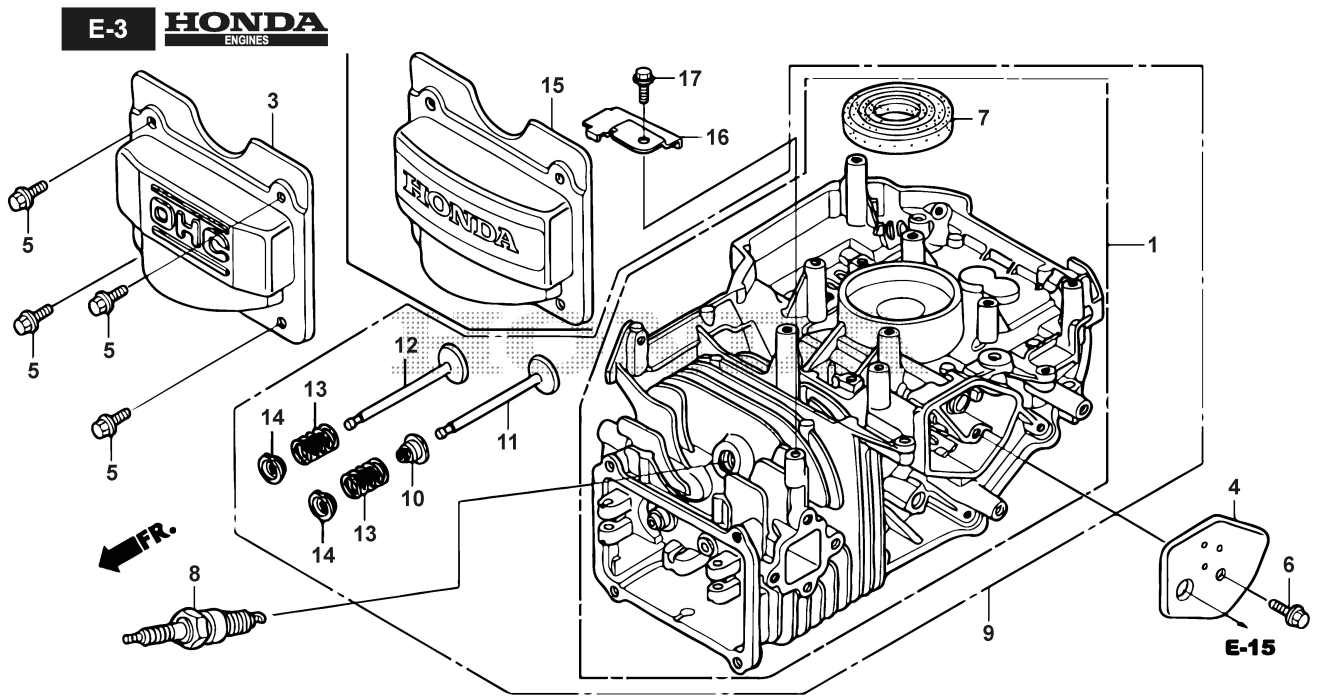

Cylinder Barrel

Bild Nr.	Anzahl	Teilenummer	Beschreibung	Hinweis	Von	Bis
1	1	118551722/0	Barrel Assy., Cylinder	Honda: 12000-Z8B-415		
1	1	118551723/0	Barrel Assy., Cylinder	Honda: 12000-Z8B-417		
4	1	118551748/0	Cover Comp., Breather	Honda: 12355-ZL8-000		
5	4	HONDA_SP	Honda Spare Parts	Honda: 90013-883-000 - BOLT, FLANGE, 6X12 (CT200)		
7	1	118552252/0	Oil Seal, 25.4X62X6	Honda: 91201-ZL8-003		
8	1	118552279/0	Plug, Spark (Bpr5Es) (Ngk)	Honda: 98079-55846		
10	1	118551737/0	Seal, Valve Stem	Honda: 12209-Z8B-003		
11	1	118551855/0	Valve, In. (Technostar)	Honda: 14711-ZL8-000		
12	1	118551859/0	Valve, Ex. (C8E)	Honda: 14721-Z8B-000		
12	1	118551862/0	Valve, Ex. (L8E)	Honda: 14721-ZL8-000		
13	2	118551874/0	Spring, Valve	Honda: 14751-ZL8-000		
14	2	118551875/0	Retainer, Valve Spring	Honda: 14771-Z0J-000		
15	1	118551744/0	Cover, Head	Honda: 12311-Z8B-000		
16	1	118551962/0	Bracket, Regulator	Honda: 16384-Z8B-000		
17	1	HONDA_SP	Honda Spare Parts	Honda: 90014-952-000 - BOLT, FLANGE, 6X14 (CT200)