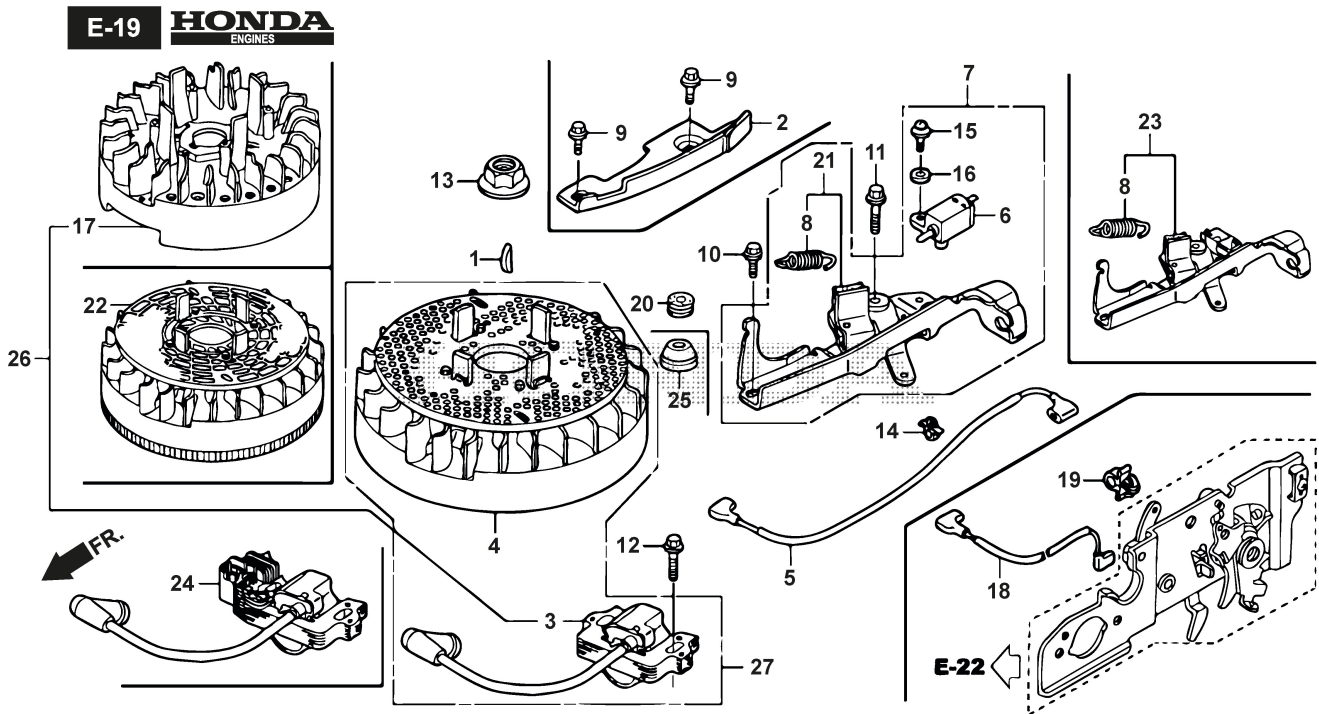

Flywheel - GCV160A0 S4 LE SD

Bild Nr.	Anzahl	Teilenummer	Beschreibung	Hinweis	Von	Bis
1	1	118551807/0	Key, Special Woodruff, 25X18	Honda: 13331-Z8B-900		
3	1	118551699/0	Coil Assy., Ignition (Tec) (Use For F/W	Honda: 30500-ZL8-014		
4	1	118552168/0	Flywheel Assy. (Tec) (Use For Ign. Coil	Honda: 31105-ZM0-000		
5	1	HONDA_SP	Honda Spare Parts	Honda: 32195-Z0L-000 - CORD, STOP SWITCH		
6	1	118552202/0	Switch Assy., Engine Stop (N.C)	Honda: 35120-ZM0-003		
7	1	118552208/0	Brake Assy.	Honda: 75100-Z0L-901		
8	1	118552214/0	Spring, Brake Lever	Honda: 75113-ZM0-000		
10	1	HONDA_SP	Honda Spare Parts	Honda: 90014-952-000 - BOLT, FLANGE, 6X14 (CT200)		
11	1	HONDA_SP	Honda Spare Parts	Honda: 90018-ZE1-000 - BOLT, FLANGE, 6X23 (CT200)		
12	1	HONDA_SP	Honda Spare Parts	Honda: 90018-ZE1-000 - BOLT, FLANGE, 6X23 (CT200)		
13	1	HONDA_SP	Honda Spare Parts	Honda: 90201-Z0T-800 - NUT, SPECIAL, 14MM		
14	1	HONDA_SP	Honda Spare Parts	Honda: 90681-959-003 - CLIP A, CABLE (NIFCO) (3.8MM BLACK)		
15	1	HONDA_SP	Honda Spare Parts	Honda: 93892-0401200 - SCREW-WASHER, 4X12		
16	1	HONDA_SP	Honda Spare Parts	Honda: 94103-04000 - WASHER, PLAIN, 4MM		
21	1	HONDA_SP	Honda Spare Parts	Honda: 75110-Z0L-901 - BRAKE SUB ASSY.