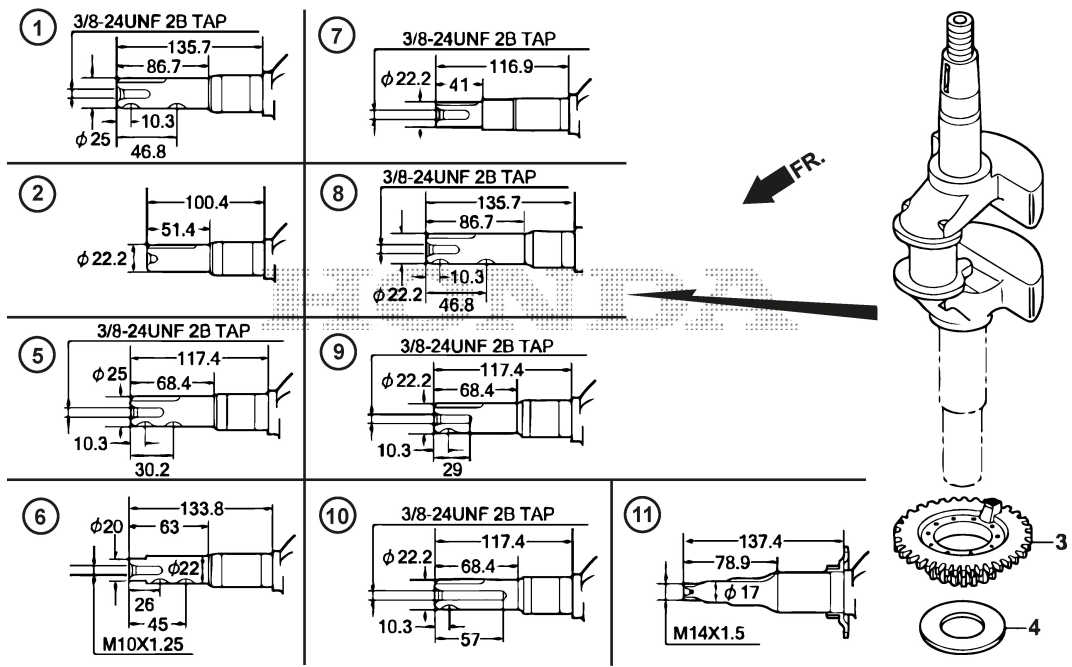

E-7-1 HONDA
ENGINES

Crankshaft

Bild Nr.	Anzahl	Teilenummer	Beschreibung	Hinweis	Von	Bis
3	1	118551810/0	Pulley, Timing Belt Drive	Honda: 13621-Z8B-900		
4	1	118552237/0	Washer, Thrust	Honda: 90402-Z0Y-000		
5	1	118551803/0	Crankshaft	Honda: 13311-Z8B-950