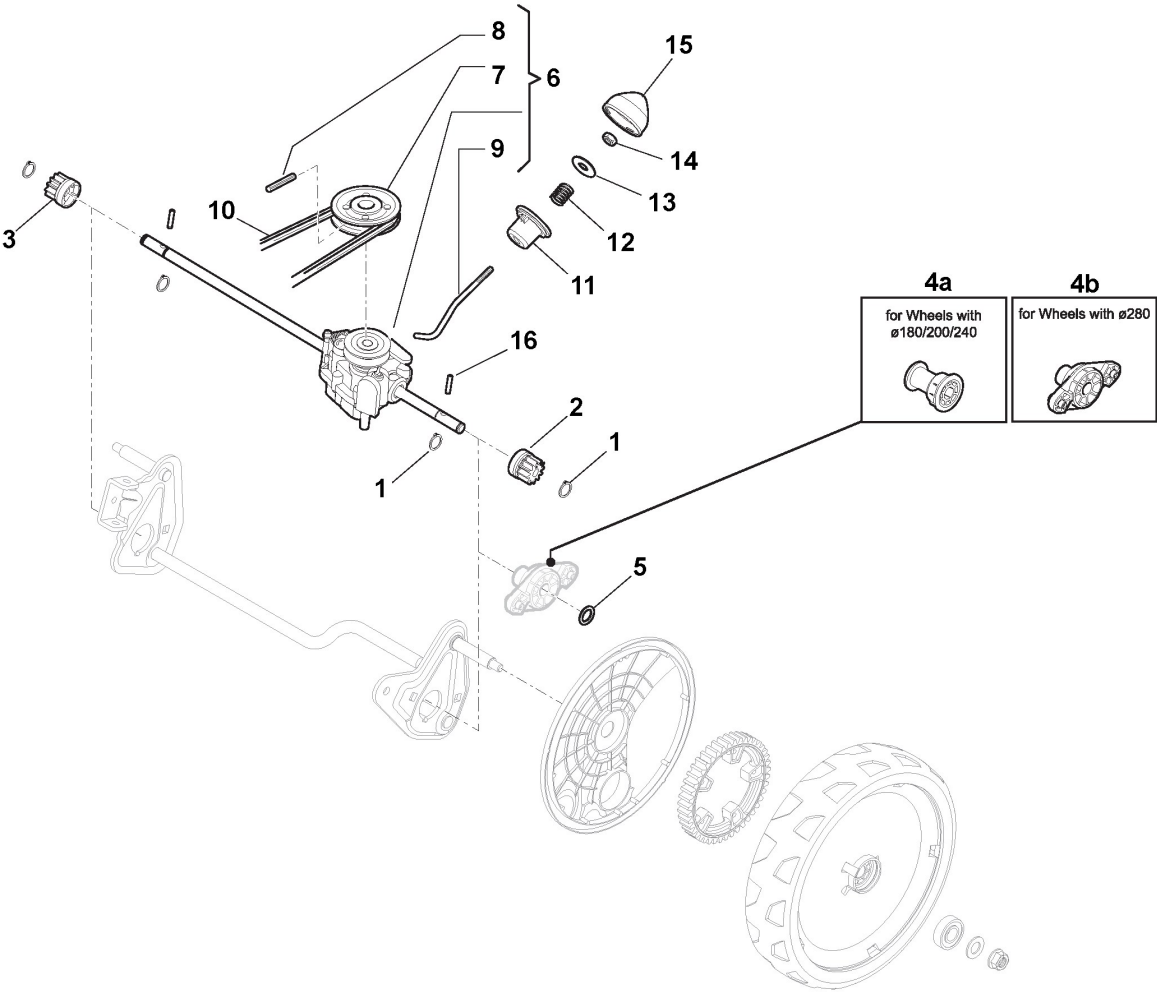

Schnittverstellung

Bild Nr.	Anzahl	Teilenummer	Beschreibung	Hinweis	Von	Bis
1	1	381302821/0	Achse, Vorderrad			To S/N 20BA2WBH 054315
1	1	381302821/1	Achse, Vorderrad		From S/N 20BA2WBH 070583	
2	2	322545142/0	Plättchen			
3	4	112728698/0	Schraube			
4	2	112521350/0	Scheibe			
5	2	112155000/0	Mutter			
6	2	112436050/0	Plättchen			
7	1	322869673/0	Stange, Höheverstellung			To S/N 20BA2WBH 061216
7	1	322869673/1	Stange, Höheverstellung		From S/N 20BA2WBH 070583	
8	2	122519820/0	Bolzen			
9	1	122446193/0	Feder			
10	2	322600247/0	Schütz, Räder	As Optional		
11	4	112728698/0	Schraube			
12	2	322545152/0	Plättchen			
13	1	381302817/0	Achse, Hinterrad			To S/N 20BA2WBH 061216
13	1	381302817/1	Achse, Hinterrad		From S/N 20BA2WBH 070583	
14	1	122534131/0	Bolzen			
15	1	381003357/0	Hebel, Höheverstellung	for others brand models		To S/N 20BA2WBH 061216
15	1	381003357/1	Hebel, Höheverstellung	with Standard Black Knob	From S/N 20BA2WBH 076281	
15	1	381003457/0	Hebel, Höheverstellung	for STIGA brand models		To S/N 20BA2WBH 061216
15	1	381003457/1	Hebel, Höheverstellung	with STIGA Logo Black Knob	From S/N 20BA2WBH 073719	
16	1	122446192/0	Feder			
17	1	112154510/0	Mutter			
18	2	322600205/0	Schütz, Räder			To S/N 20BA2WBH 061216
18	1	322600205/1	Schütz, Räder		From 01-September-2014	
21	2	112521350/0	Scheibe			
22	2	112155000/0	Mutter			

Maske

Bild Nr.	Anzahl	Teilenummer	Beschreibung	Hinweis	Von	Bis
1	1	322226170/0	Maske, Schwarz			
2	2	112728698/0	Schraube			

Holm, Unterteil

Bild Nr.	Anzahl	Teilenummer	Beschreibung	Hinweis	Von	Bis
1	1	381006737/0	Holm, Unterteil Schwarz	Black		
2	2	112819110/0	Schraube			
3	2	122671651/0	Scheibe			
4	2	122399900/0	Griff Schwarz	Black		
5	2	112293200/0	Mutter			
7	2	112818900/0	Schraube			
9	2	122399900/0	Griff Schwarz	Black		
10	2	112293200/0	Mutter			
11	2	112155000/0	Mutter			
12	2	112521350/0	Scheibe			
13	2	112369500/0	Federscheibe			
14	2	112760605/0	Schraube			
15	1	381008691/0	Satz, Schrauben	Black		