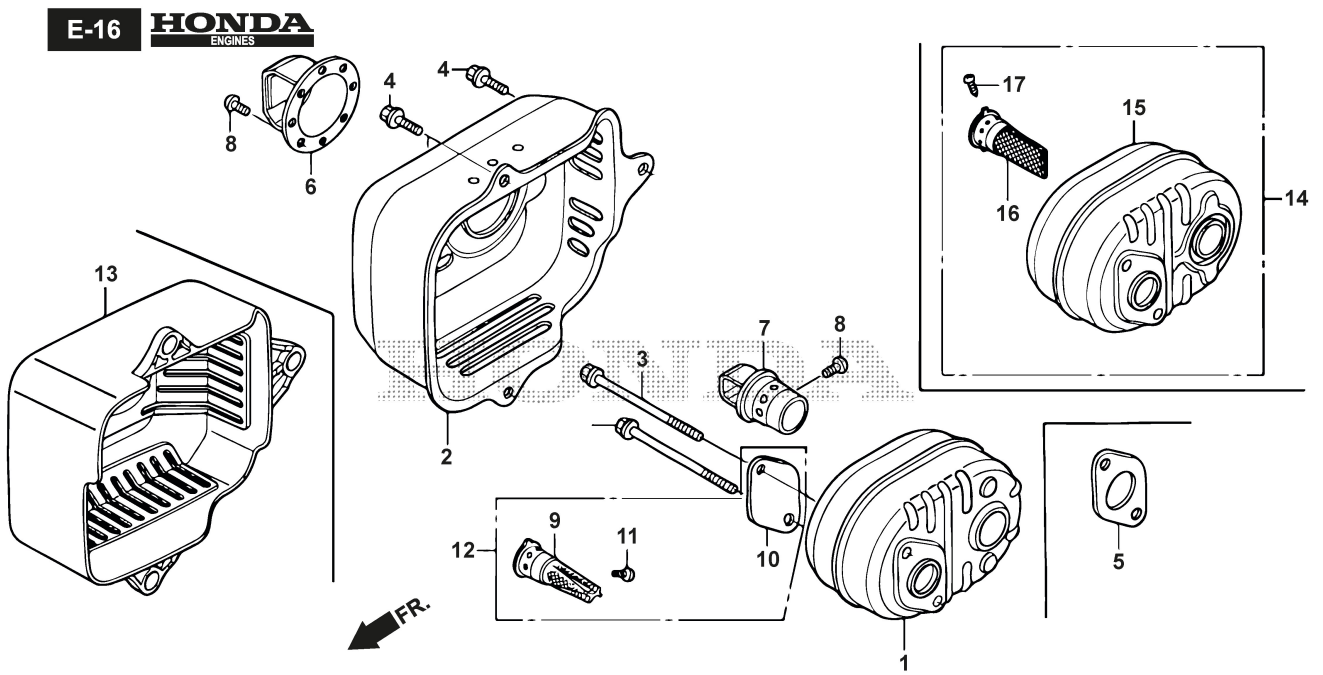

Muffler

Bild Nr.	Anzahl	Teilenummer	Beschreibung	Hinweis	Von	Bis
1	1	118552074/0	Muffler Comp.	Honda: 18310-Z0Y-010		
2	1	118552082/0	Protector, Muffler	Honda: 18321-Z0L-810		
3	2	118552219/0	Bolt, Flange, 6X79 (Ct200)	Honda: 90004-ZL8-000		
4	3	HONDA_SP	Honda Spare Parts	Honda: 90013-883-000 - BOLT, FLANGE, 6X12 (CT200)		
5	-1	118552087/0	Gasket, Muffler	Honda: 18381-ZL8-305		
9	-1	HONDA_SP	Honda Spare Parts	Honda: 18350-ZL8-000 - ARRESTER COMP., SPARK		
10	-1	HONDA_SP	Honda Spare Parts	Honda: 18356-ZL8-000 - PLATE, ARRESTER NUMBER		
12	-1	HONDA_SP	Honda Spare Parts	Honda: 06180-Z0J-000 - ARRESTER KIT, SPARK		
14	-1	HONDA_SP	Honda Spare Parts	Honda: 18300-Z8A-000 - MUFFLER ASSY. (ARRESTER)		
15	-1	HONDA_SP	Honda Spare Parts	Honda: 18310-Z8A-000 - MUFFLER COMP.		
16	-1	HONDA_SP	Honda Spare Parts	Honda: 18350-Z0Y-000 - ARRESTER COMP., SPARK		
17	-1	HONDA_SP	Honda Spare Parts	Honda: 90055-ZE1-000 - SCREW, TAPPING, 4X6