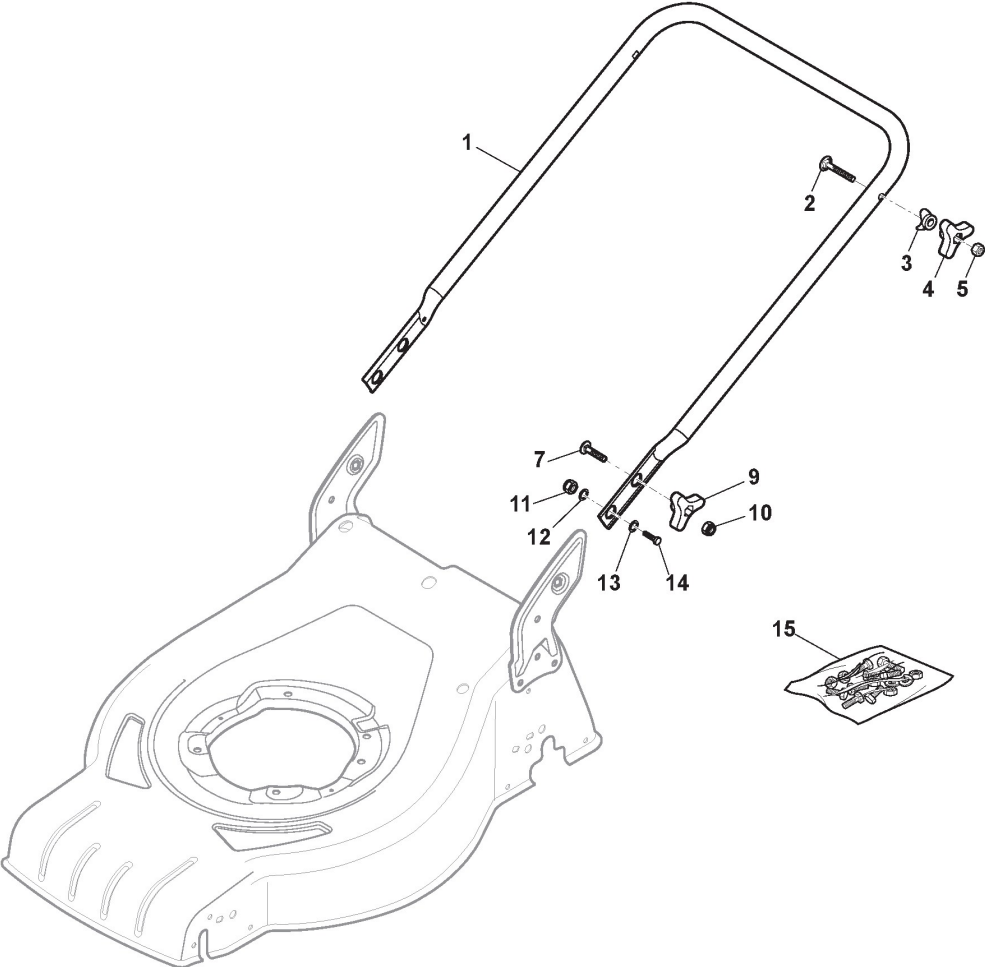

Holm, Unterteil

Bild Nr.	Anzahl	Teilenummer	Beschreibung	Hinweis	Von	Bis
1	1	381006737/0	Holm, Unterteil Schwarz	Black		
2	2	112819110/0	Schraube			
3	2	122671651/0	Scheibe			
4	2	122399900/0	Griff Schwarz	Black		
5	2	112293200/0	Mutter			
7	2	112818900/0	Schraube			
9	2	122399900/0	Griff Schwarz	Black		
10	2	112293200/0	Mutter			
11	2	112155000/0	Mutter			
12	2	112521350/0	Scheibe			
13	2	112369500/0	Federscheibe			
14	2	112760605/0	Schraube			
15	1	381008691/0	Satz, Schrauben	Black