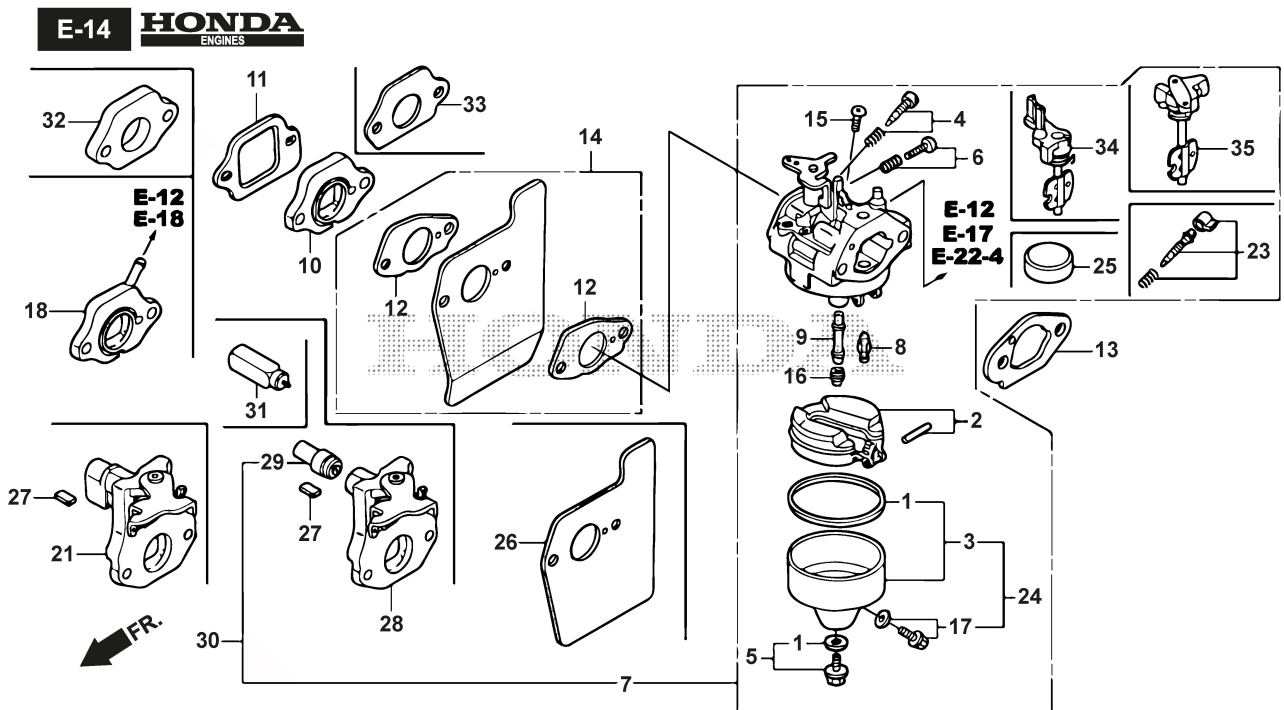

Carburetor

Bild Nr.	Anzahl	Teilenummer	Beschreibung	Hinweis	Von	Bis
1	1	HONDA_SP	Honda Spare Parts	Honda: 16010-883-015 - PACKING SET		
2	1	118551931/0	Float Set	Honda: 16013-ZL1-003		
3	1	118551932/0	Chamber Set, Float	Honda: 16015-ZOL-881		
5	1	118551937/0	Screw Set	Honda: 16028-ZK7-S91		
6	1	HONDA_SP	Honda Spare Parts	Honda: 16029-ZG0-901 - SCREW SET (THROTTLE STOP)		
7	1	118551651/0	Carburetor Assy. (Bb76F A)	Honda: 16100-ZOL-N21		
7	1	118551656/0	Carburetor Assy. (Bb75G A)	Honda: 16100-Z8B-871		
7	1	118551658/0	Carburetor Assy. (Bb76A A)	Honda: 16100-Z8B-901		
8	1	HONDA_SP	Honda Spare Parts	Honda: 16155-ZM0-013 - VALVE, FLOAT		
9	1	HONDA_SP	Honda Spare Parts	Honda: 16166-Z2C-003 - NOZZLE, MAIN		
9	1	HONDA_SP	Honda Spare Parts	Honda: 16166-Z8B-901 - NOZZLE, MAIN		
11	1	118551949/0	Packing, Insulator	Honda: 16212-ZL8-000		
15	1	HONDA_SP	Honda Spare Parts	Honda: 93500-050061H - SCREW, PAN, 5X6		
16	-1	HONDA_SP	Honda Spare Parts	Honda: 99101-1240580 - JET, MAIN, #58		
16	1	HONDA_SP	Honda Spare Parts	Honda: 99101-1240600 - JET, MAIN, #60		
16	-1	HONDA_SP	Honda Spare Parts	Honda: 99101-1240620 - JET, MAIN, #62		
16	1	HONDA_SP	Honda Spare Parts	Honda: 99101-1240650 - JET, MAIN, #65		
16	-1	HONDA_SP	Honda Spare Parts	Honda: 99101-1240550 - JET, MAIN, #55		
25	1	HONDA_SP	Honda Spare Parts	Honda: 16148-Z1L-851 - CAP, CHOKE DUST		
26	1	118552122/0	Guide, Air	Honda: 19651-ZOL-000		
28	1	118552010/0	Control Assy., Choke	Honda: 16600-Z8B-900		
28	1	118552011/0	Control Assy., Choke	Honda: 16600-Z8D-840		
31	1	118552014/0	Thermowax Assy.	Honda: 16620-Z8D-305		
33	1	118551947/0	Packing, Insulator	Honda: 16212-Z8B-900		
34	1	HONDA_SP	Honda Spare Parts	Honda: 16044-Z8B-901 - CHOKE SET