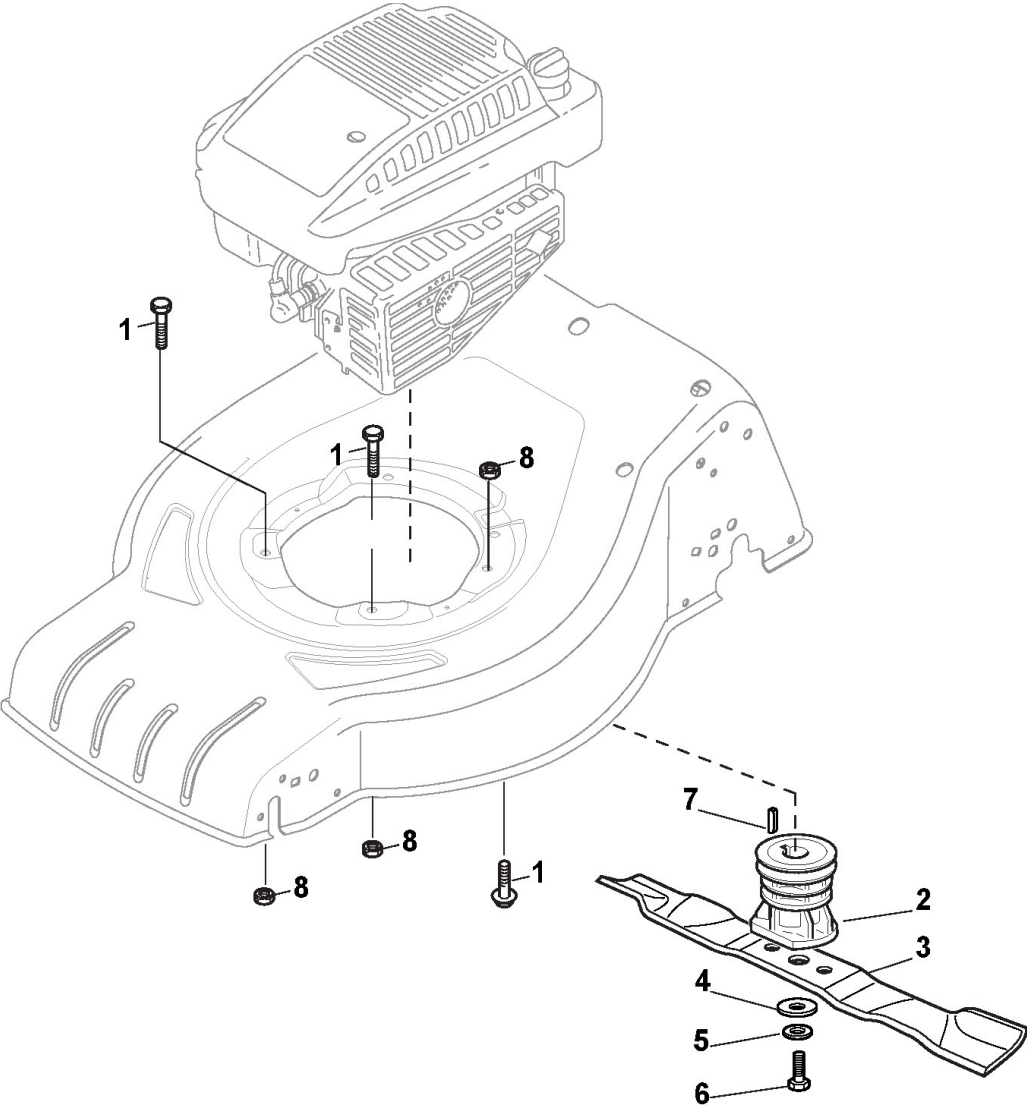

Schneidwerkzeug (Messer)

Bild Nr.	Anzahl	Teilenummer	Beschreibung	Hinweis	Von	Bis
1	3	112735108/1	Schraube			
2	1	122465608/2	Nabe Mit Scheibe, Motorwelle Ø 25			
3	1	1111-9278-01	Mulching Klinge (STIGA Pack)	Stiga Packed into 181004460/0		
3	1	181004346/3	Linker Messer, Mulching			To
3	1	181004460/0	Mulching Klinge		From 01-Septem ber-2015	To
4	1	112523080/0	Scheibe			To
4	1	322680021/0	Scheibe		From 01-Septem ber-2015	
5	1	112508125/0	Federscheibe			
6	1	112735698/0	Schraube			
7	1	112139150/0	Keil, Motorwelle Ø 25			
8	3	112154210/0	Mutter