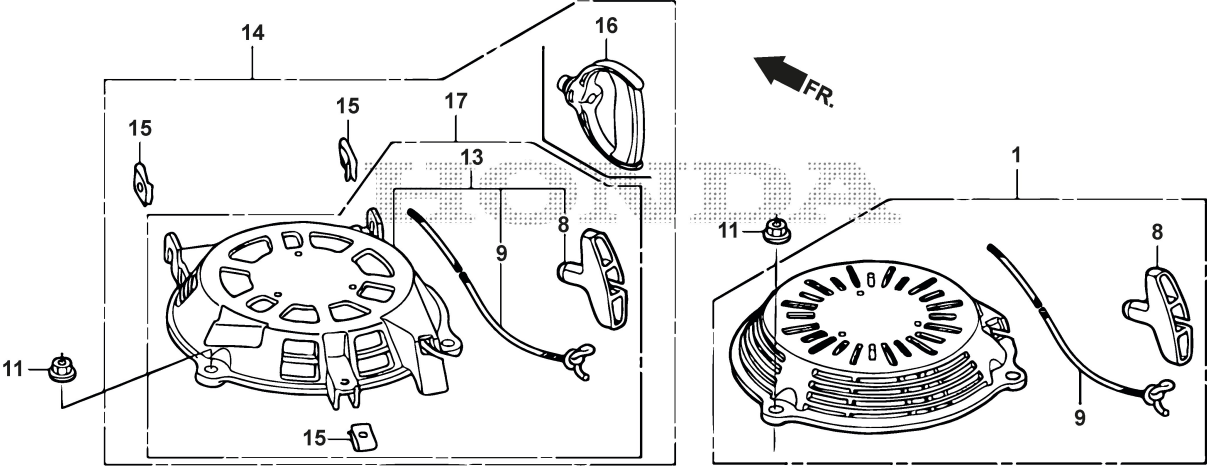

E-10 **HONDA**
ENGINES

Cam Pulley

Bild Nr.	Anzahl	Teilenummer	Beschreibung	Hinweis	Von	Bis
1	1	118551821/0	Pulley Comp., Camshaft	Honda: 14320-Z8D-000		
2	1	118551822/0	Shaft, Cam Pulley	Honda: 14324-Z8B-000		
3	1	118551826/0	Belt, Timing (84Hu6 G-200)	Honda: 14400-Z8B-003		
6	2	118551846/0	Shaft, Rocker Arm	Honda: 14461-ZL8-000		
11	2	118552220/0	Screw, Tappet Adjusting	Honda: 90012-333-000		
12	2	118552230/0	Nut, Tappet Adjusting	Honda: 90206-001-000		
13	1	118552263/0	O-Ring, 6.8X1.9 (Arai)	Honda: 91301-ZM0-V31		
15	1	118551831/0	Arm, In. Valve Rocker	Honda: 14431-Z0J-000		
16	1	118551838/0	Arm, Ex. Valve Rocker	Honda: 14441-Z0J-000		