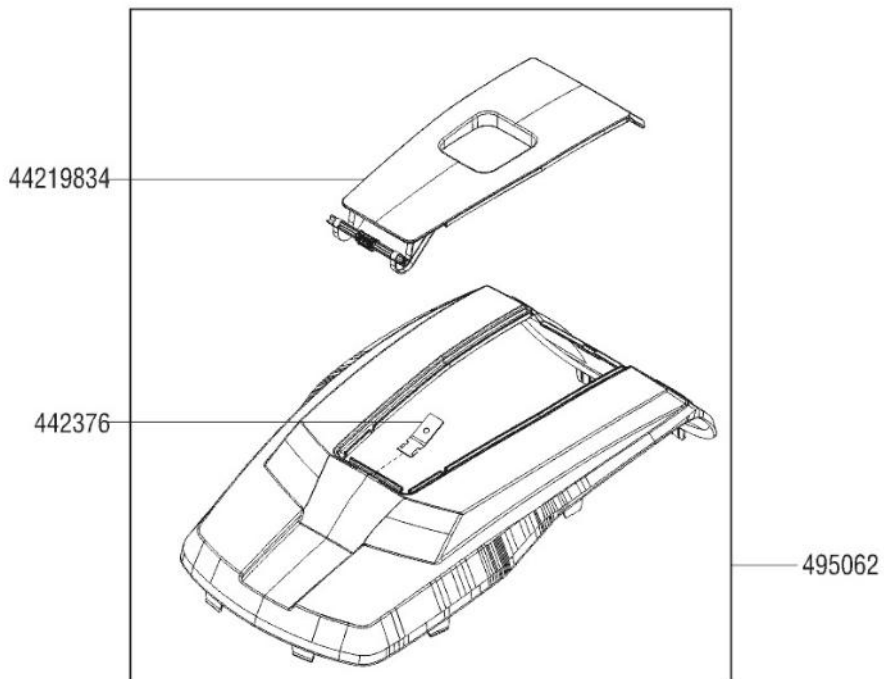

Seite 1 für 127618

Seite 1

POS № Artikelnummer Name

| | |
|----------|--|
| 44065002 | FUNKTIONSHAUBE DIY GEN III R3000 |
| 44219834 | ABDECKHAUBE SBA ROBO GEN III R7021 |
| 442376 | FEDERBLECH ROBO GEN III |
| 457904 | KONTAKTIERUNGSKAS ROBO KPL GEN III R3000 |
| 495062 | DESIGNHAUBE KPL ROBO 700 GENIII SBA ET |
| 495064 | MAGNETHALTER ROBO AL-KO GEN III KPL |