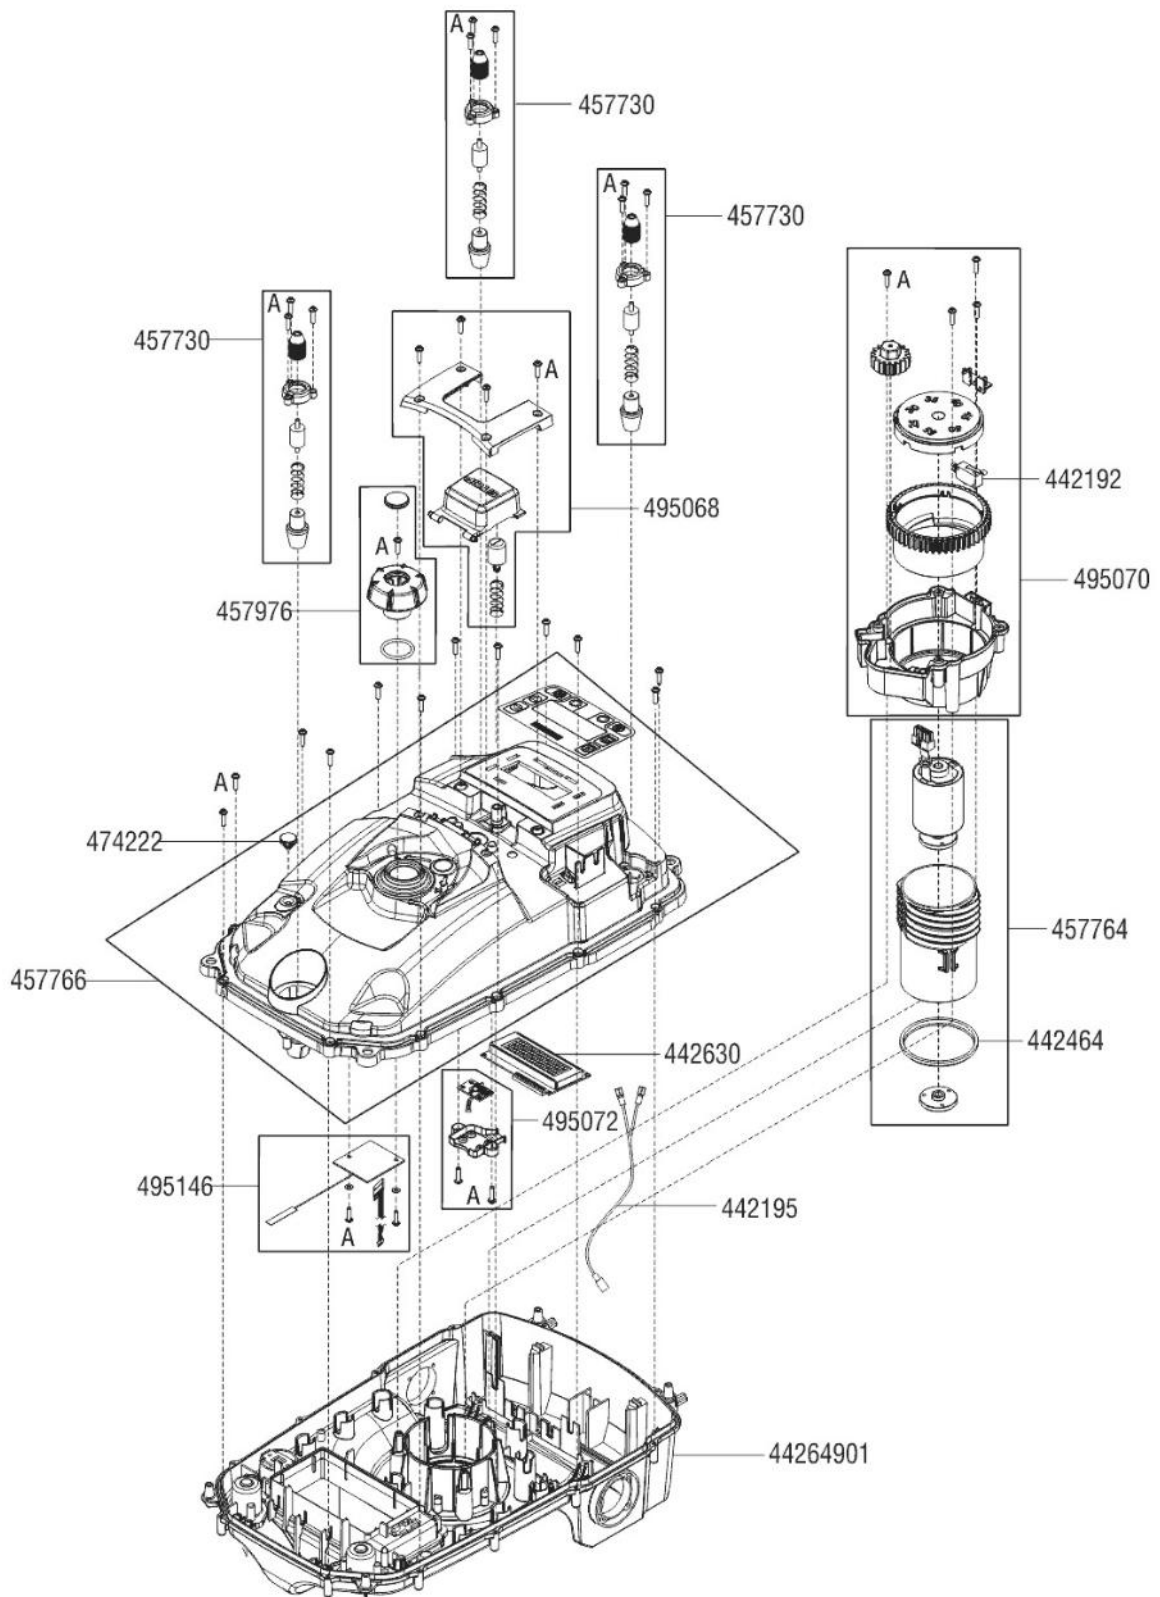

A - 495104 Set 4x16 50 pcs.
B - 495124 Set mixed

Seite 2 für 127618

Seite 2

POS № Artikelnummer Name

| | |
|----------|--|
| 442192 | MIKROSCHALTER+KABEL STOPP ROBO GEN III |
| 442195 | KABELBAUM LADEK-PLATINE ROBO GEN III |
| 442464 | DICHTRING 78 X 86 X 7 ROBO GEN III |
| 442630 | DISPLAY ROBOMÄHER STANDARDLIQUID |
| 44264901 | CHASSIS U ROBO GEN III + 1200/2000 R9005 |
| 457730 | HÜLLENAUSLENK ROBO GEN III KPL KÄ |
| 457764 | KIT FÜR MÄHMOTOR AL-KO GEN III KPL |
| 457766 | KIT FÜR ROBO DECKEL AL-KO SBA |
| 457976 | DREHKNOPF ROBO KPL GEN III KÄ |
| 474222 | BELÜFTUNGSELEMENT ROBOLINHO |
| 495068 | ABDECKUNG STOPPTA AL-KO ROBO GEN III KPL |
| 495070 | HÖHENVERSTELLUNG ROBO KPL GEN III AL-KO |
| 495072 | PLATINE HÜLLENAUSL KPL ROBO GENIII AL-KO |
| 495146 | WLAN ROBOLINHO KPL ET-SET |