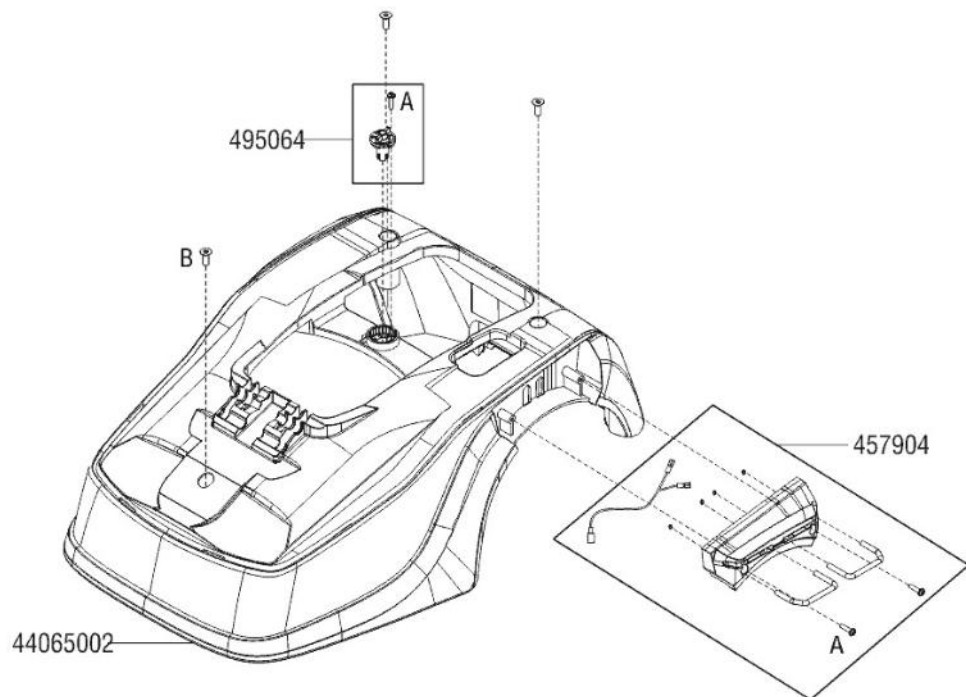

A - 495104 Set 4x16 50 pcs.
B - 495124 Set mixed

Seite 2 für 127618

Seite 2

POS № Artikelnummer Name

| | |
|----------|--|
| 442192 | MIKROSCHALTER+KABEL STOPP ROBO GEN III |
| 442195 | KABELBAUM LADEK-PLATINE ROBO GEN III |
| 442464 | DICHTRING 78 X 86 X 7 ROBO GEN III |
| 442630 | DISPLAY ROBOMÄHER STANDARDLIQUID |
| 44264901 | CHASSIS U ROBO GEN III + 1200/2000 R9005 |
| 457730 | HÜLLENAUSLENK ROBO GEN III KPL KÄ |
| 457764 | KIT FÜR MÄHMOTOR AL-KO GEN III KPL |
| 457766 | KIT FÜR ROBO DECKEL AL-KO SBA |
| 457976 | DREHKNOPF ROBO KPL GEN III KÄ |
| 474222 | BELÜFTUNGSELEMENT ROBOLINHO |
| 495068 | ABDECKUNG STOPPTA AL-KO ROBO GEN III KPL |
| 495070 | HÖHENVERSTELLUNG ROBO KPL GEN III AL-KO |
| 495072 | PLATINE HÜLLENAUSL KPL ROBO GENIII AL-KO |
| 495146 | WLAN ROBOLINHO KPL ET-SET |