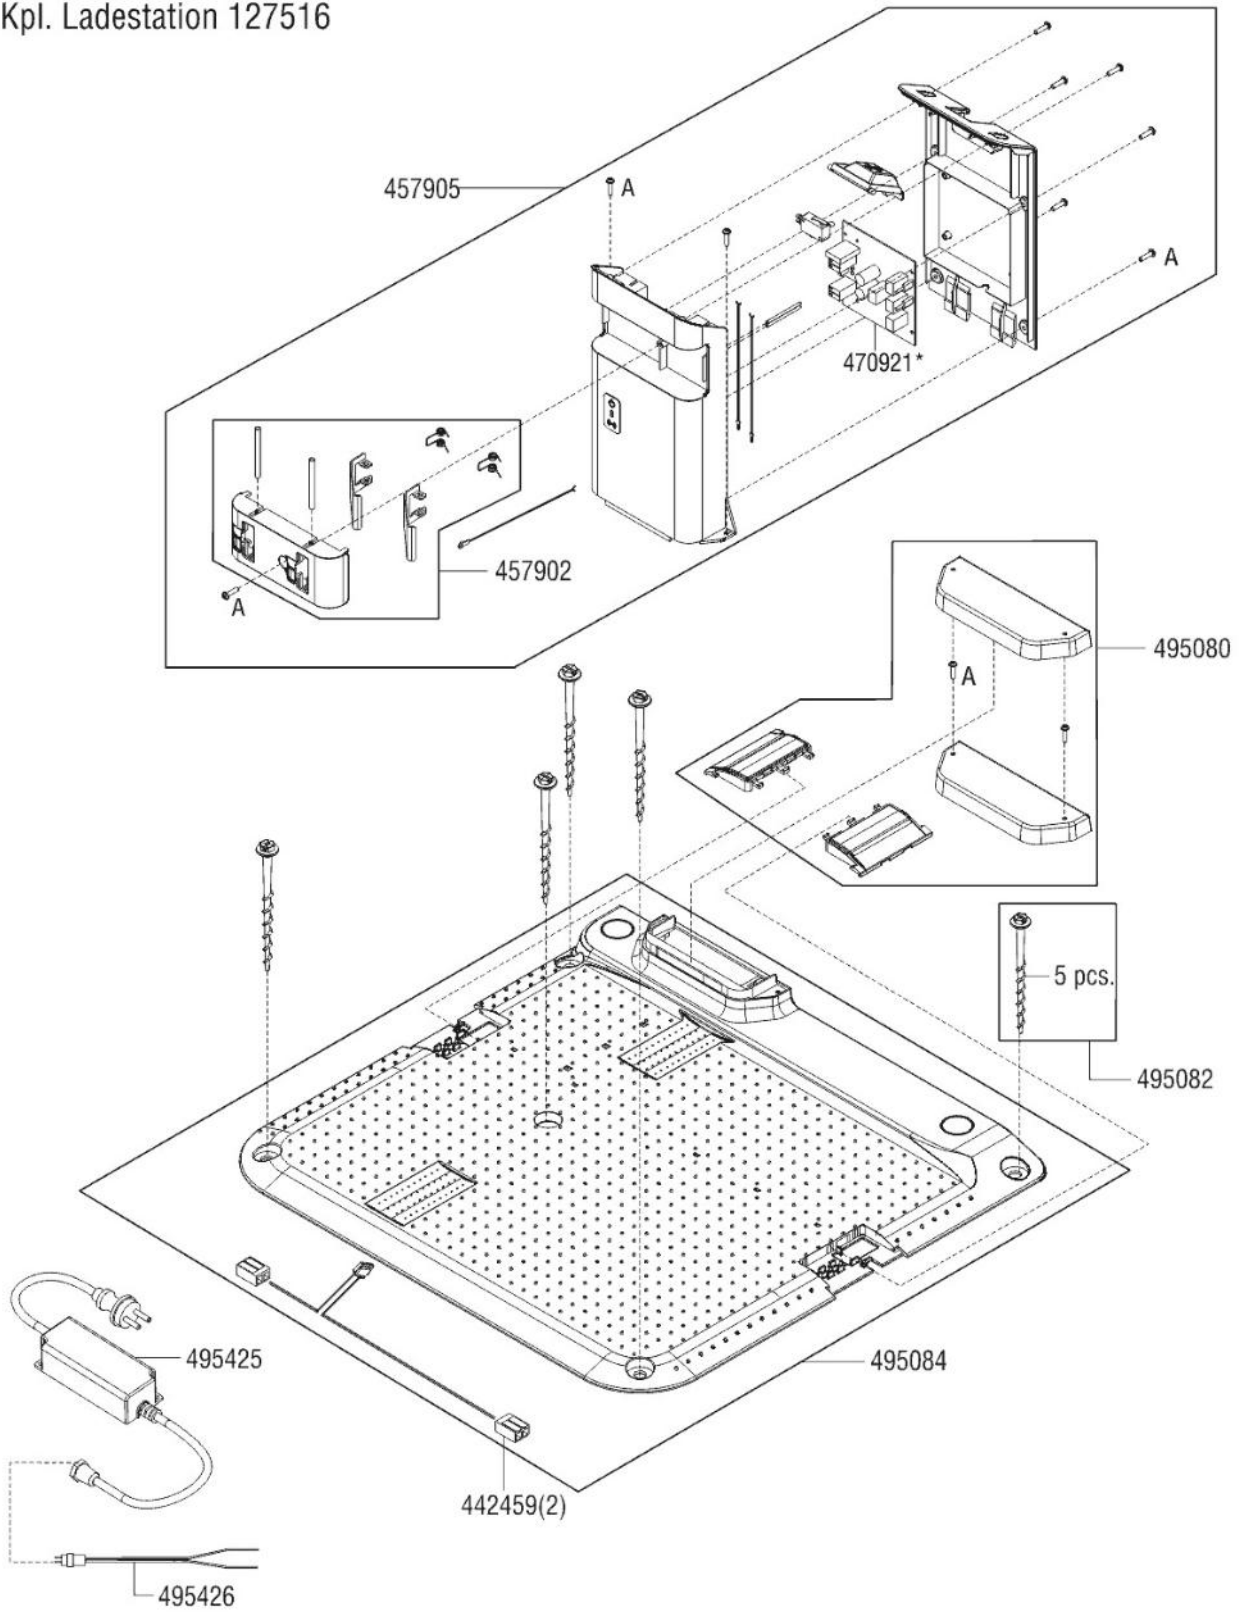

Kpl. Ladestation 127516

- A - 495104 Set 4x16 50 pcs.
- B - 495124 Set mixed

* = ggf. nicht als einzelnes Ersatzteil verfügbar/
may not be available as a single spares item