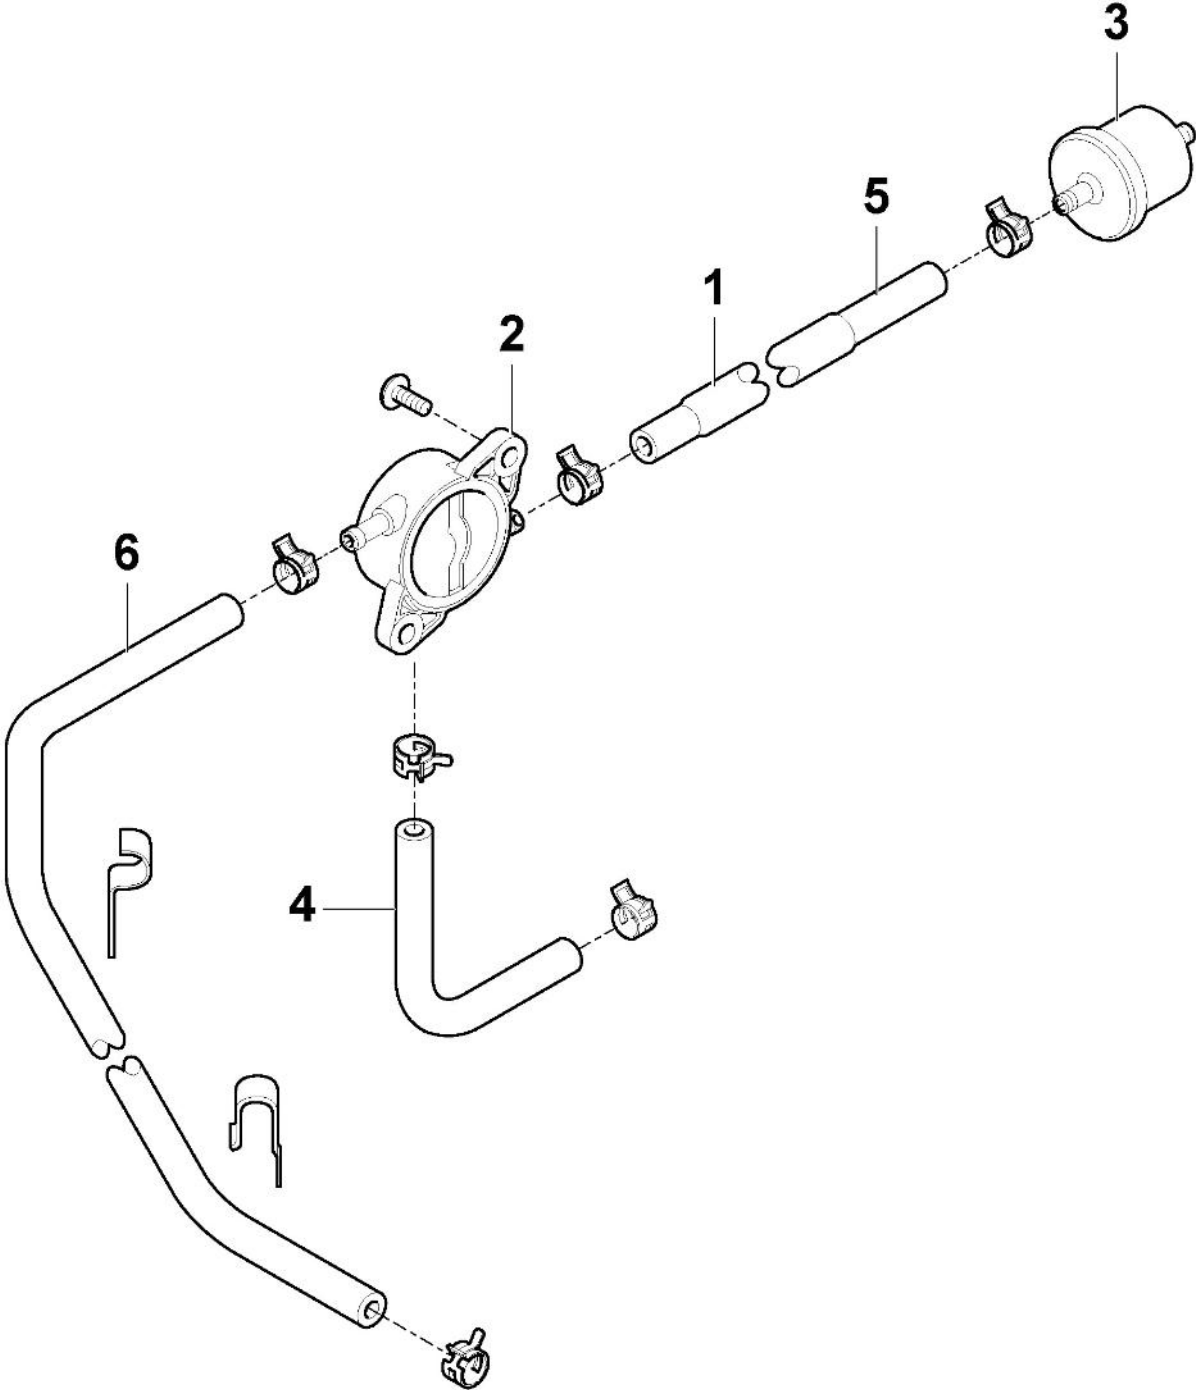

Fuel-Tank/Fuel-Valve

Bild Nr.	Anzahl	Teilenummer	Beschreibung	Hinweis	Von	Bis
1	1	118551034/0	Hülse	Kawasaki p/n 42036-7015		
2	1	118551040/0	Kraftstoffpumpe	Kawasaki p/n 49040-7008		
3	1	118551039/0	Filter	Kawasaki p/n 49019-7001		
4	1	118551094/0	Rohr	Kawasaki p/n 92192-7148		
5	1	118551097/0	Rohr	Kawasaki p/n 92192-7172		
6	1	118551098/0	Rohr	Kawasaki p/n 92192-7185