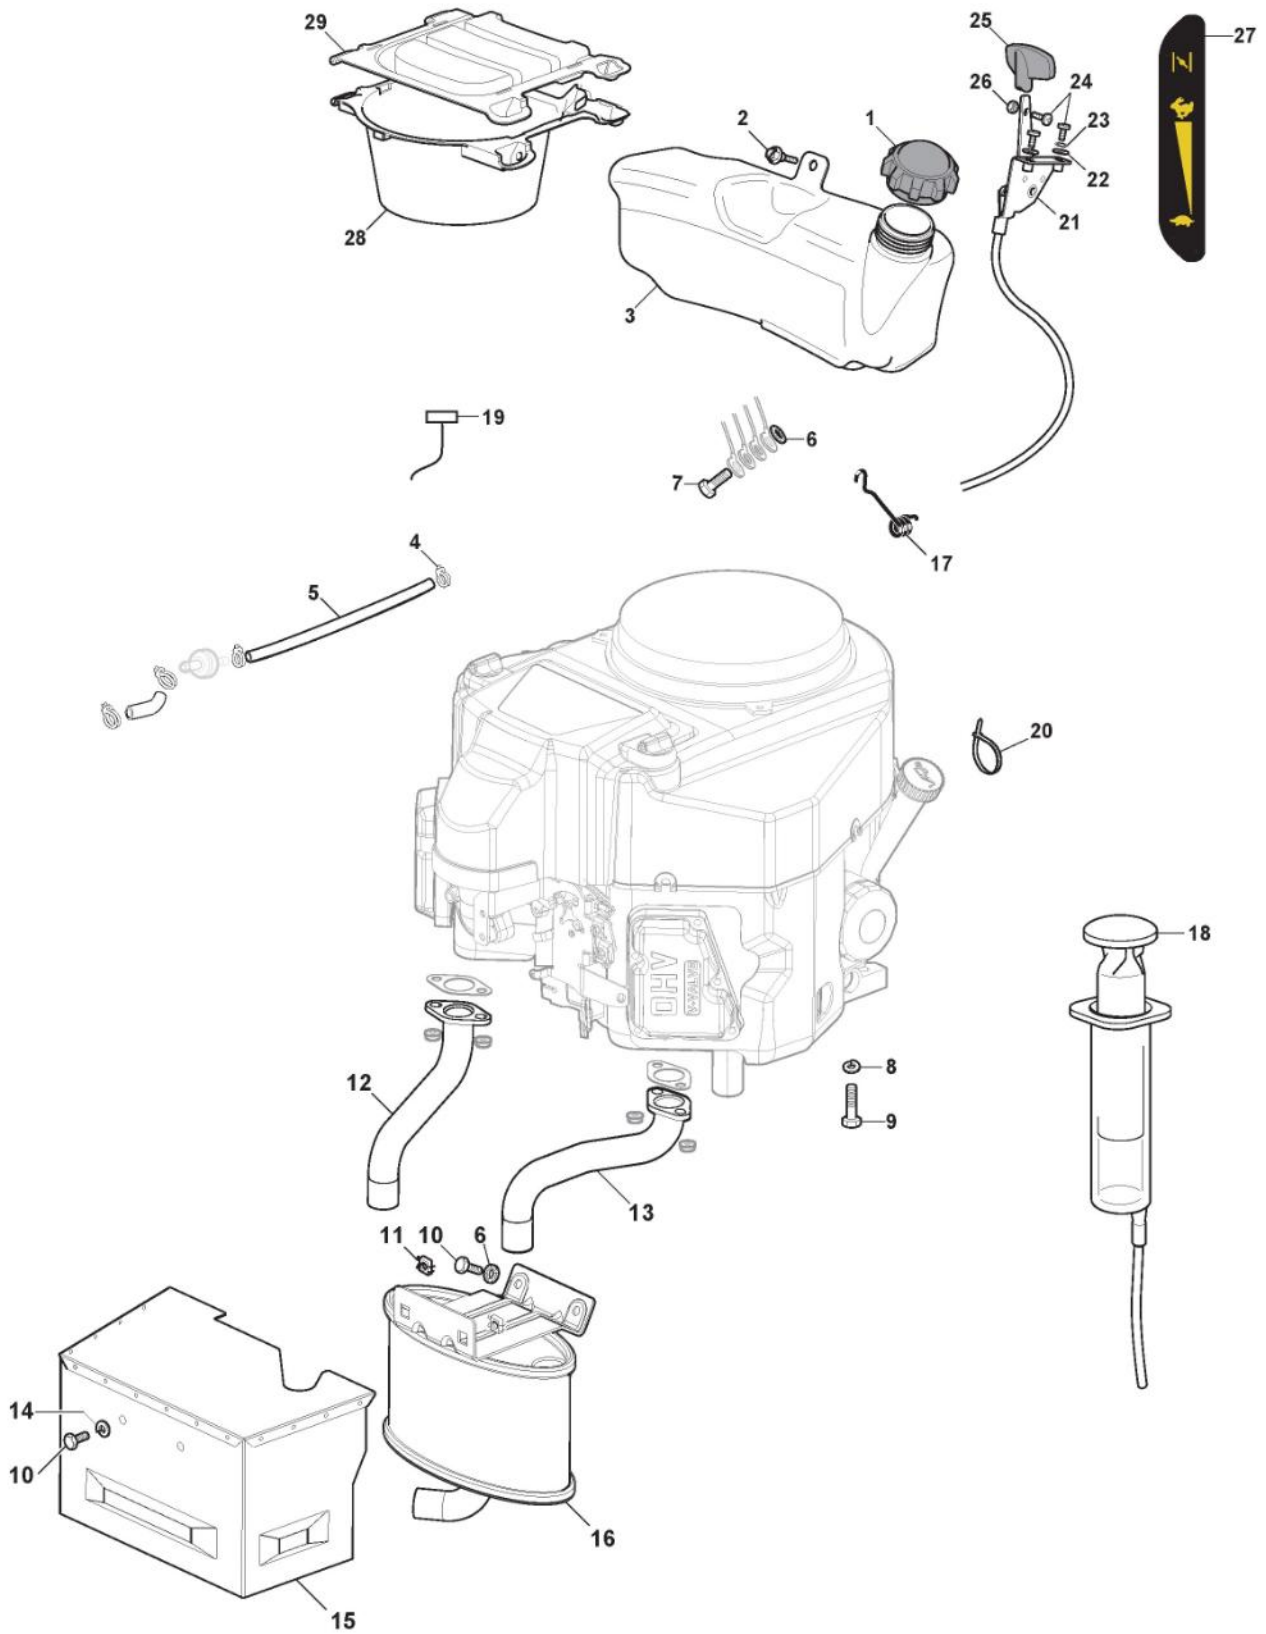

Schneidwerkzeug

Bild Nr.	Anzahl	Teilenummer	Beschreibung	Hinweis	Von	Bis
61	2	112735694/0	Schraube			
62	2	112523080/0	Scheibe			
63	2	122160400/0	Federscheibe			
64	1	1134-9231-01	Messers, Mulching	Stiga Packed into 182004357/0 (2pcs)		
64	2	182004357/0	Messer Mulching	Mulching		
65	2	1134-9159-01	Messerhalter	Stiga Packed into 125463200/0		
65	2	125463200/0	Messerhalter			
66	2	112139100/0	Schlüssel			
67	2	325774665/0	Steigbügel			
68	2	112793102/0	Schraube			
69	2	112523060/0	Scheibe			
70	2	112154210/0	Mutter			
71	1	322672150/0	Anti Friktionswäscher			

Ens. Plateau De Coupe - SD108

Bild Nr.	Anzahl	Teilenummer	Beschreibung	Hinweis	Von	Bis
1	1	382565107/0	Schneidwerkzeug Schwarz Set	Black		

Schutz, Riemen

Bild Nr.	Anzahl	Teilenummer	Beschreibung	Hinweis	Von	Bis
1	1	325600087/2	Auswurfschutz			
2	1	125510073/0	Gelenkpunkt			
3	1	125430242/1	Feder			
4	1	112141418/0	Split			
5	1	125318355/0	Gelenkpunkt			
6	1	125430288/0	Feder			
7	1	325774719/0	Etrier			
8	2	112815200/0	Schraube			
9	2	112154510/0	Mutter			
10	1	112604899/0	Kronescheibe			
11	1	325600088/0	Schutz Rechte, Riemen			
12	4	125943010/0	Schraube			
13	1	325600089/1	Schutz Linke, Riemen			
16	1	325060154/0	Blech			
17	1	325600082/0	Schutz			
18	4	125943011/0	Schraube			
19	1	325060155/0	Blech			
20	1	325600083/0	Schutz			
21	2	125943011/0	Schraube			
22	2	112437506/0	Plättchen			