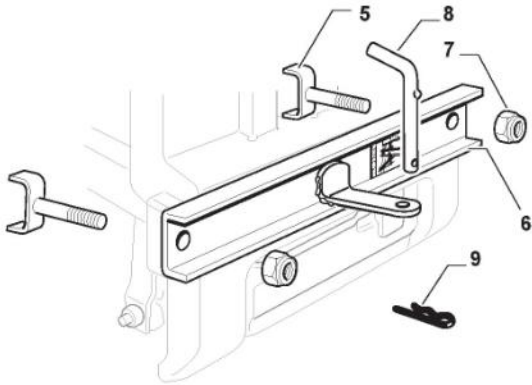

Zubehoere Nach Anfrage

Bild Nr.	Anzahl	Teilenummer	Beschreibung	Hinweis	Von	Bis
1	1	382869038/0	Auspuffschutz			
2	4	112735599/0	Schraube			
5	2	382650211/0	Verstaerkung			
6	1	382033111/0	Stange			
7	2	112155000/0	Mutter			
8	1	125510021/1	Bolzen			
9	1	124487999/0	Split			
10	1	112815206/0	Schraube			
11	1	325140107/0	Abweiser			
12	2	325785473/0	Bolzen			
13	2	125580040/0	Dübel			
14	2	118737221/0	Plate			
15	2	112292102/0	Mutter			
16	2	112604899/0	Kronescheibe