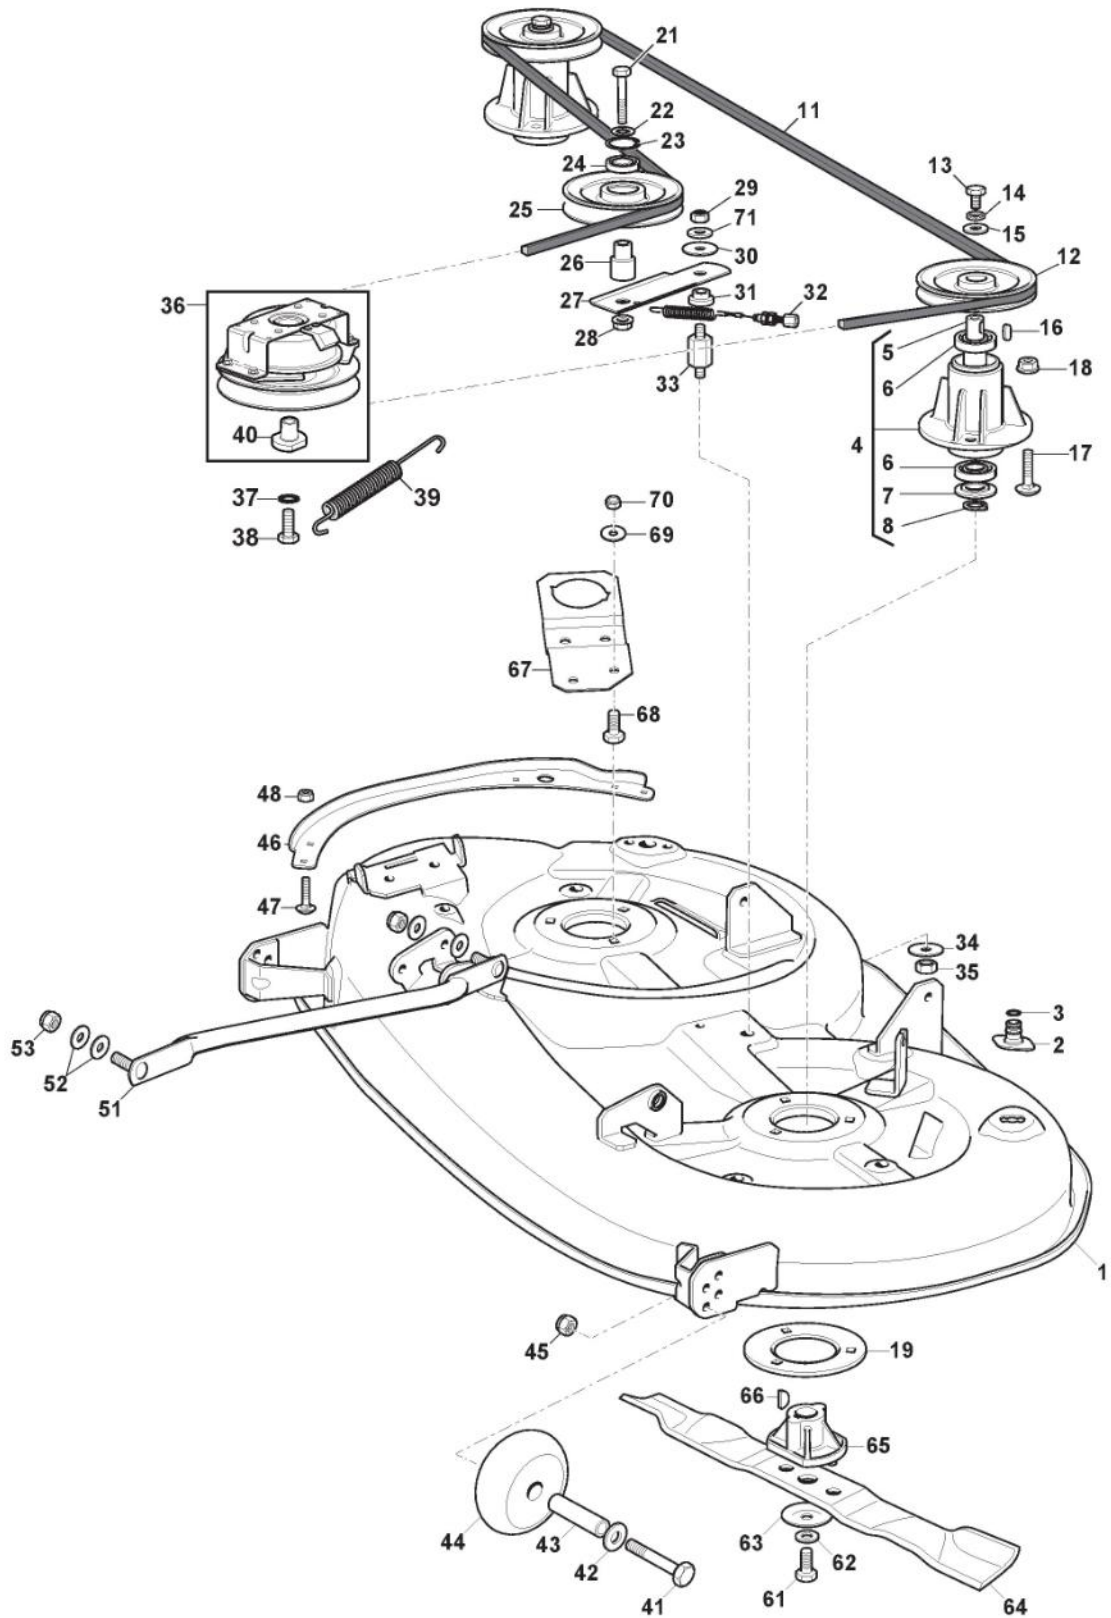

Schneidwerkzeug

Bild Nr.	Anzahl	Teilenummer	Beschreibung	Hinweis	Von	Bis
1	1	382565069/5	Schneidwerkzeug Schwarz	Black		
2	2	325033086/0	Wasseranschluss			
3	2	119035000/0	Or-Dichtung			
4	2	382207204/1	Flansch, Komplet			
5	2	125020804/0	Messerwelle			
6	4	119216047/0	Kugellager			
7	2	325160501/1	Staubschutscheibe			
8	2	112609260/0	Seeger			
11	1	135061506/1	Riemen			
12	2	125601571/0	Riemenscheibe			
13	2	112793102/0	Schraube			
14	2	112540260/0	Elastische Scheibe			
15	2	125670007/0	Scheibe			
16	2	112139480/0	Keil			
17	6	112818700/0	Schraube			
18	6	112154210/0	Mutter			
19	2	325160505/0	Scheibe			
21	1	112691900/0	Schraube			
22	1	112524010/0	Scheibe			
23	1	112610800/0	Sprengring			
24	1	119216048/0	Kugellager			
25	1	125601606/0	Riemenscheibe			
26	1	125160056/0	Entfernungsstück			
27	1	325318255/0	Hebel			
28	1	112293201/0	Mutter			
29	1	112155020/0	Mutter			
30	1	125670022/0	Scheibe			
31	1	125040635/0	Büchse			
32	1	382004619/0	Kabel			
33	1	125160057/1	Entfernungsstück			
34	1	112523080/0	Scheibe			
35	1	112156602/0	Mutter			
36	1	118399077/1	Set Kupplung			
37	1	112543000/0	Scheibe			
38	1	112737320/0	Schraube			
39	1	125430277/1	Feder			
40	1	325040625/0	Buchse			
41	2	112692050/0	Schraube			
42	2	112523060/0	Scheibe			
43	2	125510072/1	Bolzen			
44	2	182700001/0	Skalpierschutzrädchen			
45	2	112293201/0	Mutter			
46	1	325547259/1	Verstaerkung			
47	5	112815200/0	Schraube			
48	5	112154510/0	Mutter			
51	2	382000565/1	Kipphebel			
52	8	325670008/1	Scheibe			
53	4	112156602/0	Mutter