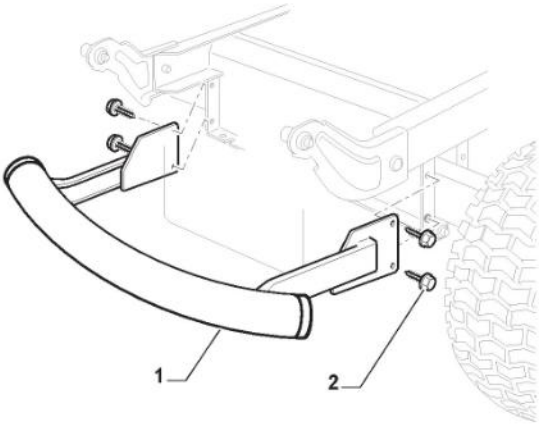

Zubehoere Nach Anfrage

Bild Nr.	Anzahl	Teilenummer	Beschreibung	Hinweis	Von	Bis
1	1	382869038/0	Auspuffschutz			
2	4	112735599/0	Schraube			
5	2	382650211/0	Verstaerkung			
6	1	382033111/0	Stange			
7	2	112155000/0	Mutter			
8	1	125510021/1	Bolzen			
9	1	124487999/0	Split			
10	1	112815206/0	Schraube			
11	1	325140107/0	Abweiser			
12	2	325785473/0	Bolzen			
13	2	125580040/0	Dübel			
14	2	118737221/0	Plate			
15	2	112292102/0	Mutter			
16	2	112604899/0	Kronescheibe