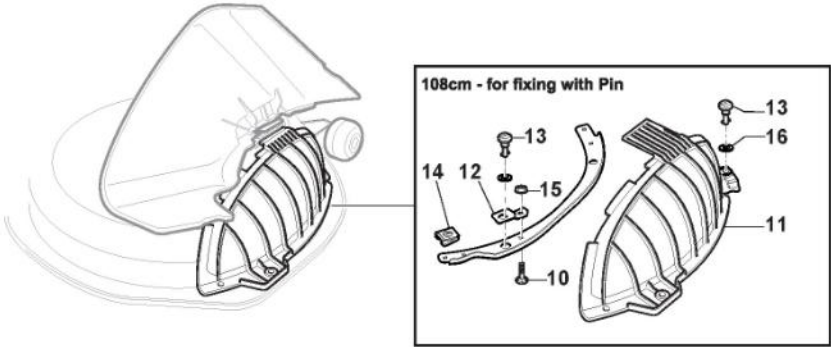

Zubehoere Nach Anfrage

Bild Nr.	Anzahl	Teilenummer	Beschreibung	Hinweis	Von	Bis
1	1	382869038/0	Auspuffschutz			
2	4	112735599/0	Schraube			
5	2	382650211/0	Verstaerkung			
6	1	382033111/0	Stange			
7	2	112155000/0	Mutter			
8	1	125510021/1	Bolzen			
9	1	124487999/0	Split			
10	1	112815206/0	Schraube			
11	1	325140107/0	Abweiser			
12	2	325785473/0	Bolzen			
13	2	125580040/0	Dübel			
14	2	118737221/0	Plate			
15	2	112292102/0	Mutter			
16	2	112604899/0	Kronescheibe