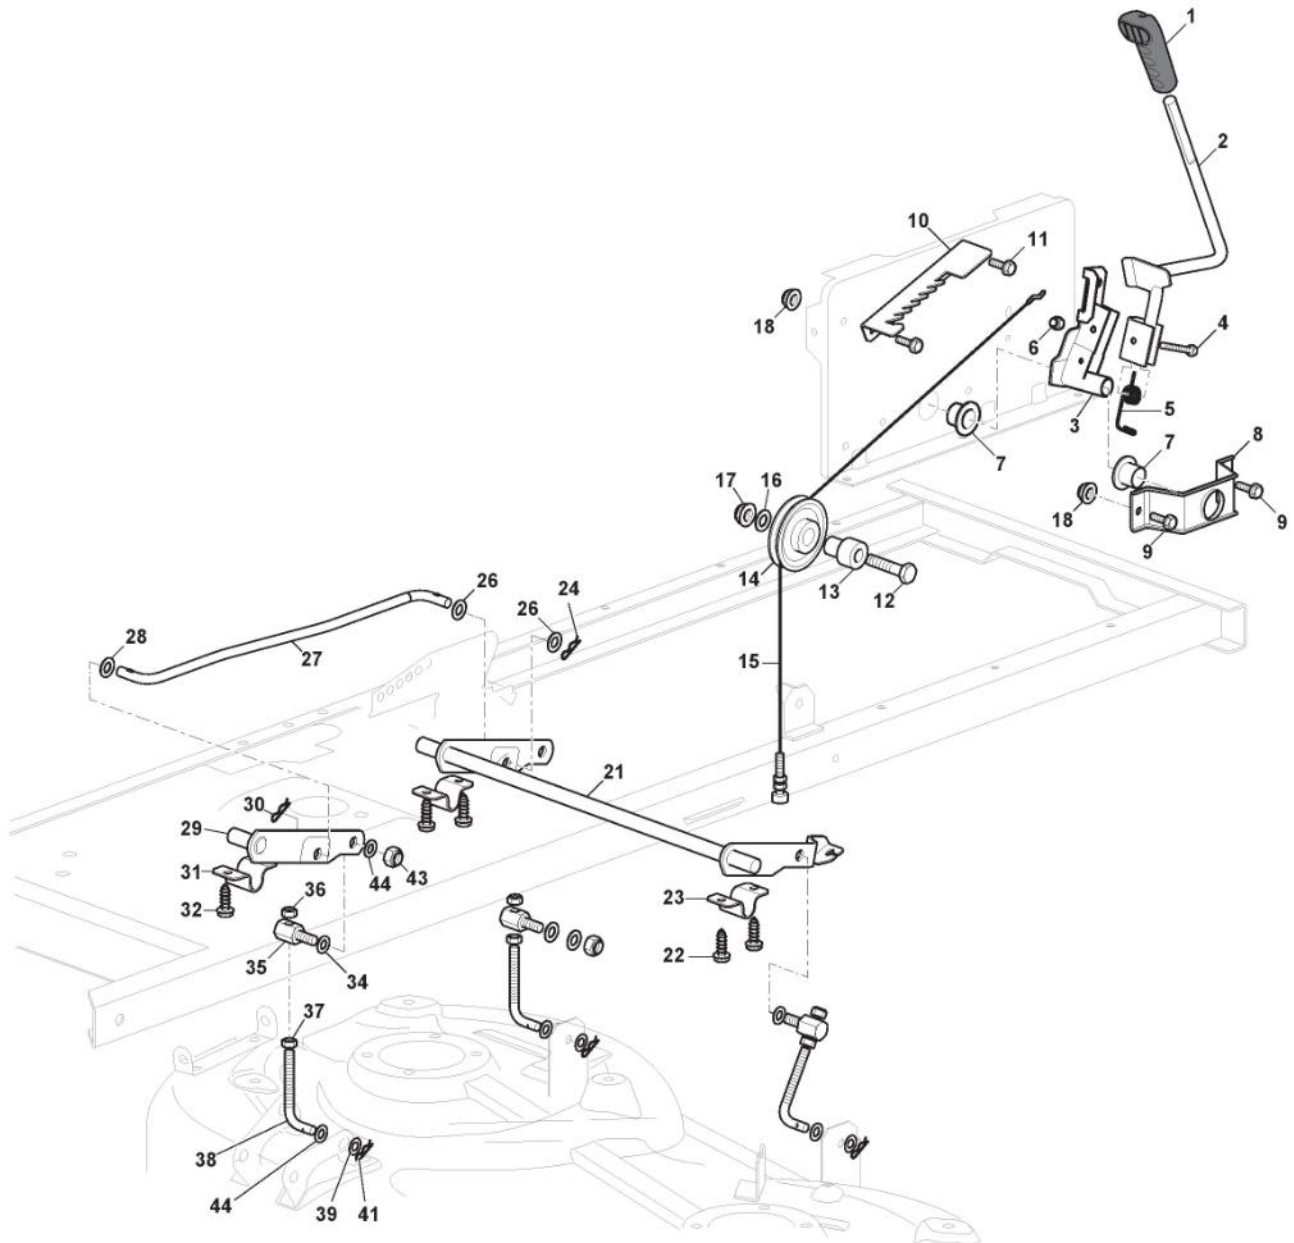

Getriebe

Bild Nr.	Anzahl	Teilenummer	Beschreibung	Hinweis	Von	Bis
1	1	325110274/0	Bridedeckel Vorde			
2	1	382000574/2	Pedale Transmission			
3	1	325110331/0	Bridedeckel Hinter			
4	2	325785350/0	Halter			
5	2	325547231/1	Plättchen			
6	4	112735599/0	Schraube			
7	4	112154510/0	Mutter			
8	1	327546019/0	Platte			
9	2	112735602/0	Schraube			
10	2	112540020/0	Scheibe			
11	2	112581100/0	Grower			
12	2	112290791/0	Mutter			
14	1	118802723/0	Fan Kit			
15	1	382000573/1	Stange			
16	2	325670011/0	Anti Friktionswäscher			
17	1	112000940/0	Ring Benzing			
18	1	112523040/0	Scheibe			
19	1	112154510/0	Mutter			
21	4	112691600/0	Schraube			
22	4	112521350/0	Scheibe			
23	1	118400919/2	Hinterachse (Hydro-Gear T2-Adbf-2X3C-17X1)			
24	4	112155000/0	Mutter			
25	2	325670026/0	Scheibe			
26	1	325785349/1	Halter			
27	1	112691700/0	Schraube			
29	1	112792611/0	Schraube			
30	2	112523060/0	Scheibe			
31	2	112155000/0	Mutter			
32	1	112791213/1	Schraube			
33	1	325318251/0	Hebel			
34	1	112154510/0	Mutter			
35	1	325060034/1	Nocken			
36	2	112735403/0	Schraube			
37	1	325774573/0	Bride			
38	2	112791400/0	Schraube			
40	2	112154510/0	Mutter			
41	2	125670005/2	Scheibe			
42	2	125160058/1	Entfernungsstück			
43	6	125670005/2	Scheibe			
44	2	112001010/0	Ring Benzing			
45	2	322110233/0	Nabedeckel	Standard Cover		
46	2	382680104/0	Rad Kpl			
47	2	125950000/0	Ventil