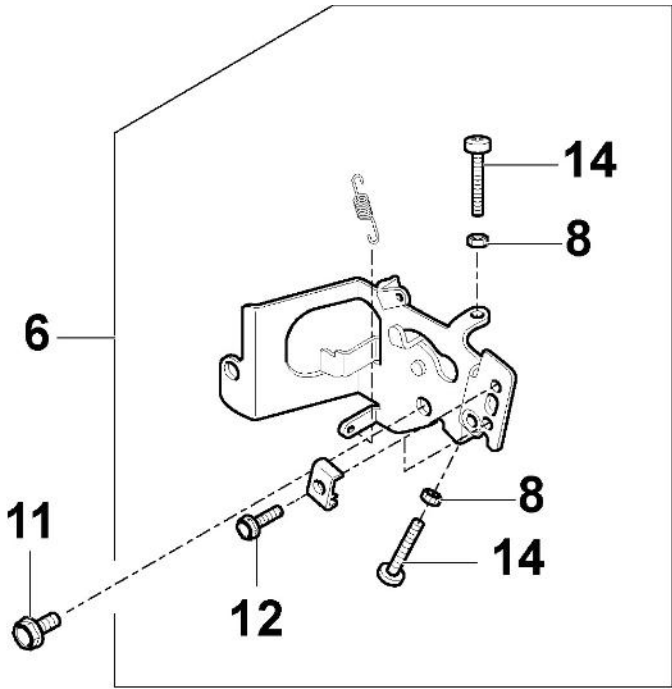

Control-Equipment

Bild Nr.	Anzahl	Teilenummer	Beschreibung	Hinweis	Von	Bis
1	1	118550991/0	Welle	Kawasaki p/n 13107-7049		
2	1	118550998/0	Plättchen	Kawasaki p/n 13271-7038		
3	1	118551032/0	Feder	Kawasaki p/n 39129-0725		
4	1	118551050/0	Hebel	Kawasaki p/n 49103-7017		
5	1	118551017/0	Link	Kawasaki p/n 16171-7025		
6	1	118551051/0	Platte	Kawasaki p/n 49113-0715		
7	1	118551084/0	Feder	Kawasaki p/n 92145-7057		
8	2	112291000/0	Mutter	Kawasaki p/n 312AA0500		
9	1	112292100/0	Mutter	Kawasaki p/n 312AA0600		
10	1	112674700/0	Schraube	Kawasaki p/n 92153-7033		
11	1	112735699/0	Schraube	Kawasaki p/n 92153-7043		
12	2	112735654/0	Schraube	Kawasaki p/n 92153-7001		
13	1	112521330/0	Scheibe	Kawasaki p/n 411AA0600		
14	1	112735657/0	Schraube	Kawasaki p/n 92172-0754