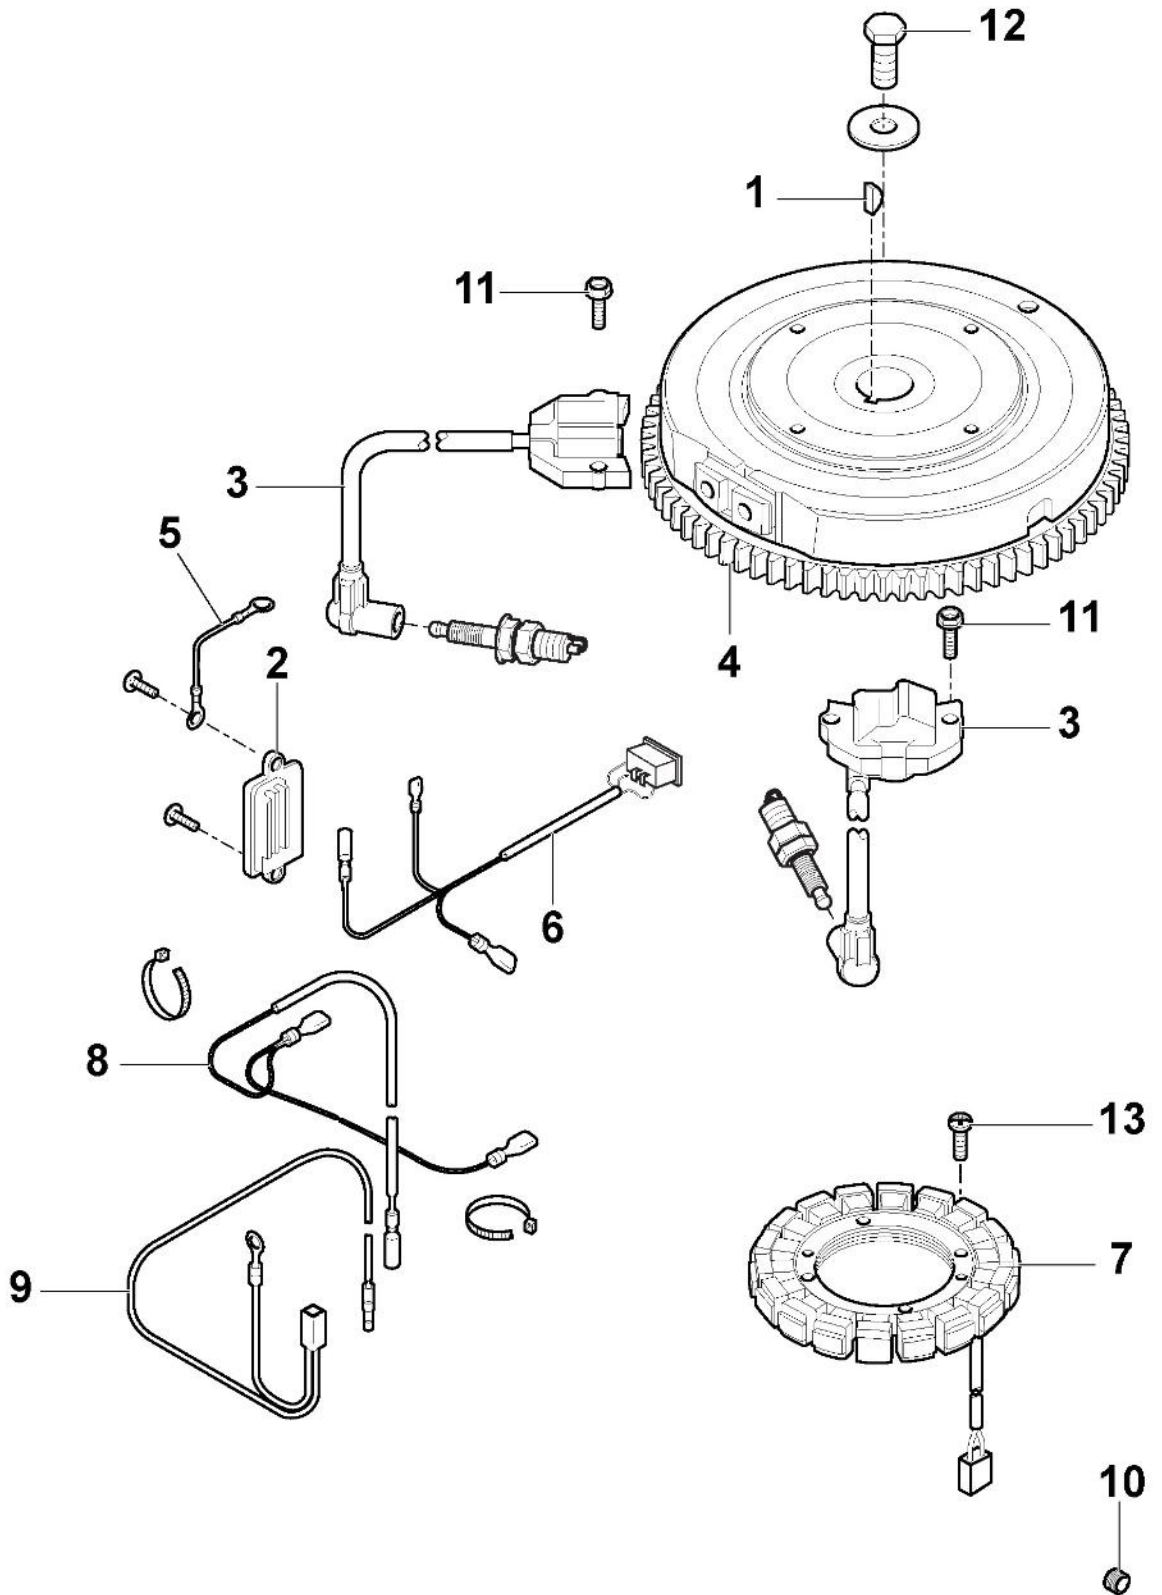

Eletrischeteile

Bild Nr.	Anzahl	Teilenummer	Beschreibung	Hinweis	Von	Bis
1	1	118551054/0	Lasche Schwungrad	Kawasaki p/n 510A5100		
2	1	118551018/0	Regler	Kawasaki p/n 21066-7017		
3	2	118551020/0	Elektronikspule	Kawasaki p/n 21171-0711		
4	1	118551021/0	Set Schwungrad Magnet	Kawasaki p/n 21193-7038		
5	1	118551024/0	Kabelbefestigung	Kawasaki p/n 26011-7025		
6	1	118551104/0	Ens. Cablages	Kawasaki p/n 26031-1624		
7	1	118551057/0	Charging Coil	Kawasaki p/n 59031-7017		
8	1	118551025/0	Ens. Cablages	Kawasaki p/n 26031-7040		
9	1	118551027/0	Ens. Cablages	Kawasaki p/n 26031-7047		
10	1	118551078/0	Propfen	Kawasaki p/n 92066-0762		
11	4	112735592/0	Schraube	Kawasaki p/n 130AA0620		
12	1	112692600/0	Schraube	Kawasaki p/n 92154-7003		
13	4	112727795/0	Schraube	Kawasaki p/n 92172-7018