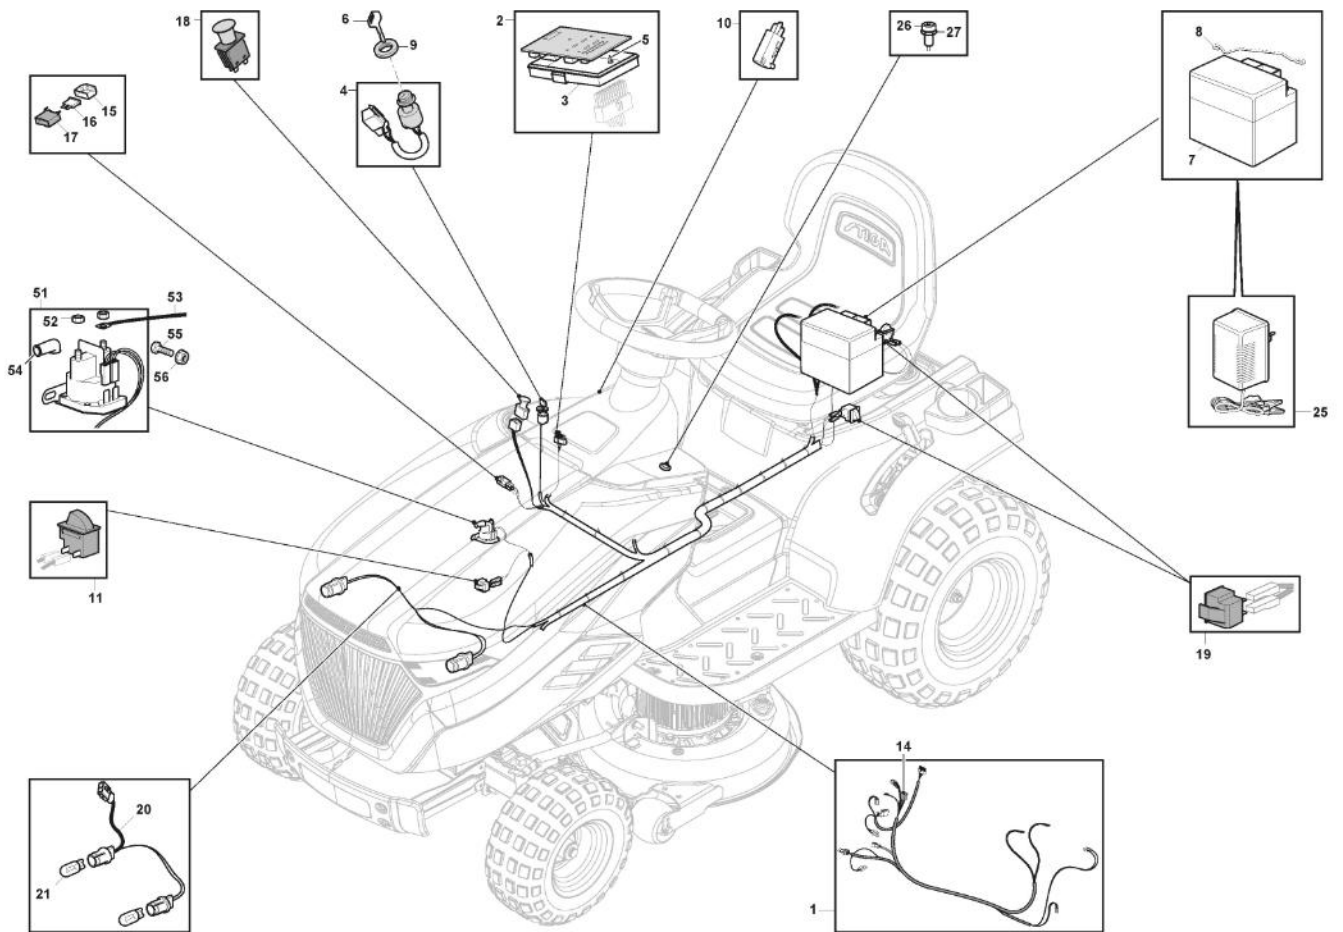

Eletrischeteile

Bild Nr.	Anzahl	Teilenummer	Beschreibung	Hinweis	Von	Bis
1	1	182040196/1	Kabelsatz			
2	1	382722471/1	Elektronische Karte	"LS" marked		To S/N 22LA3RON
2	1	382722471/2	Elektronische Karte	"LS" marked	From S/N 22LA3RON 01386	013865
3	1	325600090/1	Karteschutz			
4	1	118450075/1	Zündschloss			
5	1	112735105/0	Schraube			
6	1	118210023/0	Zündschlüssel			
7	1	118120007/0	Batterie 12V 18AH			
8	1	125430265/1	Feder			
9	1	118400863/0	Mutter			
10	1	119410609/1LC	Mikroschalter			
11	2	119410623/0	Mikroschalter			
14	1	133567000/0	Relais	Only for Honda Engines		
15	2	133215000/0	Deckel			
16	1	133340036/0	Sicherung 25 A	25A		
16	1	133340040/0	Sicherung 10 A	10A		
17	2	133500007/0	Sicherungshalter			
18	1	118450073/0	Kupplung Schalter	Yellow		
19	2	119410622/1	Mikroschalter			
20	1	182040186/0	Kabel			
21	2	118459100/0	Scheinwerferbirne	Headlight Bulb		
25	1	182180190/0	Akkuladegerät UK-CE-Stecker	CE + BS Plug		To S/N 22LA3RON
25	1	182180190/1	Akkuladegerät UK-CE-Stecker	CE + BS Plug	From S/N 22LA3RON 011277	011276
26	1	325605003/0	Druckknopf			
27	1	325256250/0	Nutmutter			
51	1	118736112/0	Solenoid			
52	2	112361005/0	Mutter			
53	1	125065002/0	Kabel			
54	1	118564864/1	Stecker			
55	1	112790781/0	Schraube	Not for Honda Engines		
56	2	112154510/0	Mutter	Not for Honda Engines