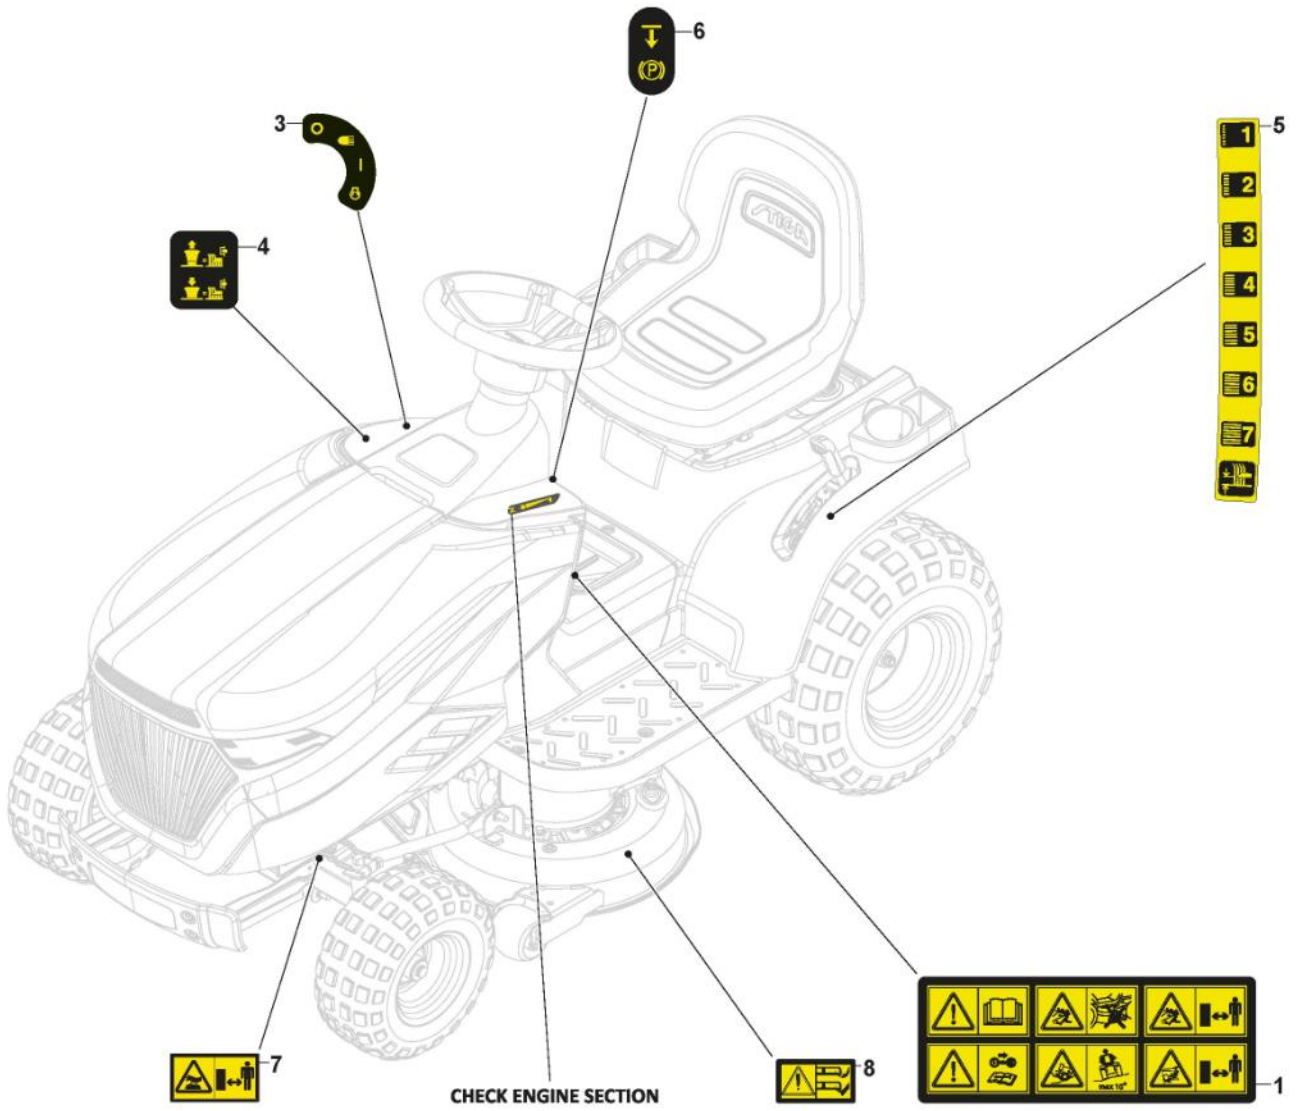

Klebzettel

Bild Nr.	Anzahl	Teilenummer	Beschreibung	Hinweis	Von	Bis
1	1	114362365/1	Etikett	No more used from 01.11.2022		
3	1	114363699/0	Etikett	Only for Models with Lamp		
4	1	114361438/0	Etikett			
5	1	114366142/0	Etiquette			
6	1	114363701/0	Etikett			
7	2	114364961/3	Etikett			
8	1	114356699/1	Cutting Deck Danger Label