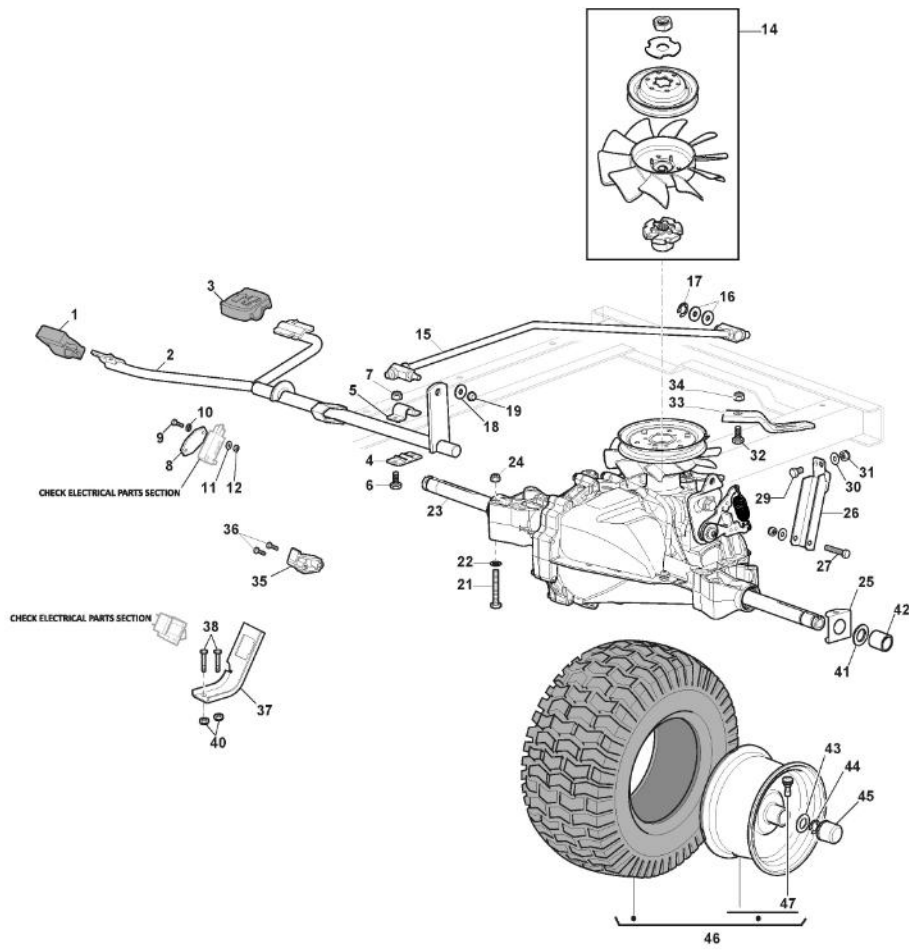

Bremse Und Wechsel Antrieb

Bild Nr.	Anzahl	Teilenummer	Beschreibung	Hinweis	Von	Bis
1	1	325110409/0	Bridedeckel			
2	1	382000641/1	Pedal			
3	4	112735599/0	Schraube			
4	2	325547231/1	Plättchen			
5	1	382000576/0	Stange			
5	1	382000576/1	Bremsestange		From	To
6	1	112521360/0	Scheibe		er-2021	07-Novemb er-2021
7	1	112156602/0	Mutter			
8	1	325670011/0	Anti Friktionswäscher			
9	2	112155000/0	Mutter			
10	1	125510166/0	Bolzen			
11	1	125160021/0	Entfernungsstück			
12	1	125601577/0	Riemenscheibe			
20	1	135062003/1	Riemen			
21	1	125601613/0	Riemenscheibe	(Plastic)		
21	1	325601599/0	Riemenscheibe	(Steel)		
22	1	112691400/0	Schraube			
23	1	125160107/0	Distanzring			
24	1	112523060/0	Scheibe			
25	1	112155000/0	Mutter			
26	1	112155000/0	Mutter			
27	1	112523060/0	Scheibe			
28	1	125601554/0	Riemenscheibe			
29	1	382318245/0	Hebel			
30	1	112691600/0	Schraube			
31	2	125038021/0	Büchse			
32	1	125160027/0	Entfernungsstück			
33	1	112155000/0	Mutter			
34	1	125430262/0	Feder			
41	1	125394509/1	Knopf			
42	1	125033113/0	Stange			
43	1	325253011/1	Haken			
44	1	122524970/3	Bolzen			
45	1	112155000/0	Mutter			
46	1	125430213/0	Feder			
47	1	112523060/0	Scheibe			
48	1	125430269/1	Feder			
48	1	125430269/2	Feder		From S/N 22AA3RON 021449	To S/N 22AA3RON 021448