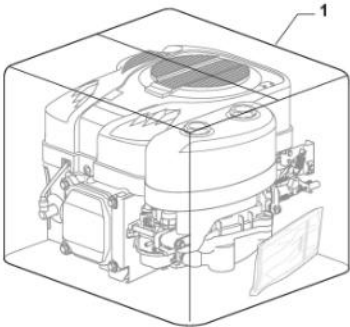

Motor, Kraftstoffpumpe

Bild Nr.	Anzahl	Teilenummer	Beschreibung	Hinweis	Von	Bis
1	1	118550526/1	Motor Komplett			
2	1	325055000/0	Schutzkasten, Rot			
2	1	325055001/0	Schutzkasten, Gelb			
2	1	325055002/0	Schutzkasten, Schwarz			
3	1	118551578/0	Ölbenzine			
4	1	118550348/1	Unterstützungspumpe Benzin			
5	4	112791400/0	Schraube			
6	1	118550444/1	Gesamtansicht Ölstandrohr			
7	1	118552514/0	Vergaser