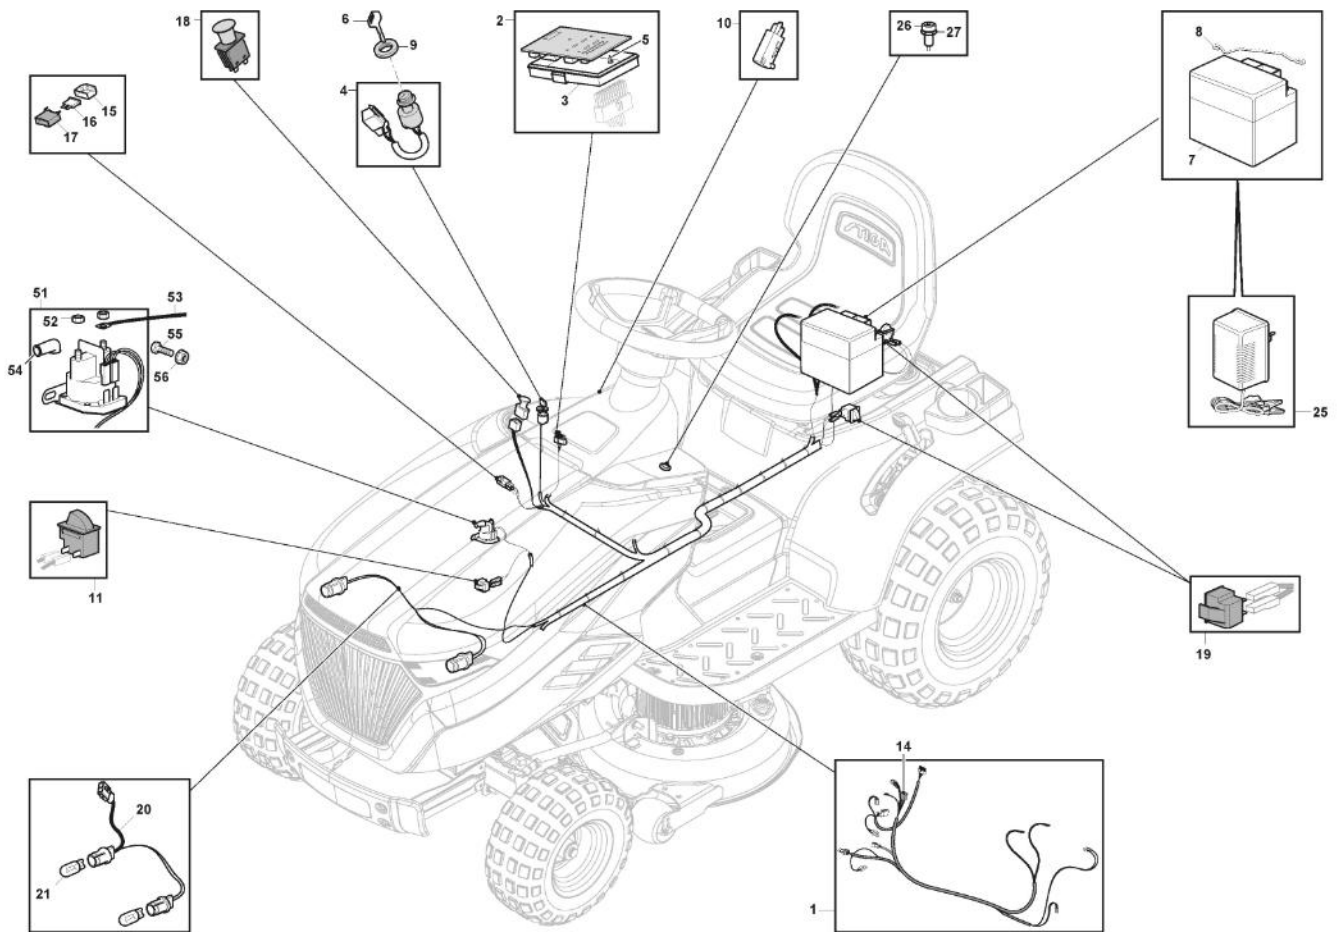

Eletrischeile

Bild Nr.	Anzahl	Teilenummer	Beschreibung	Hinweis	Von	Bis
1	1	182040196/1	Kabelsatz			
2	1	382722471/1	Elektronische Karte	"LS" marked		To S/N 22LA3RON
2	1	382722471/2	Elektronische Karte	"LS" marked	From S/N 22LA3RON 01386	013865
3	1	325600090/1	Karteschutz			
4	1	118450075/1	Zündschloss			
5	1	112735105/0	Schraube			
6	1	118210023/0	Zündschlüssel			
7	1	118120007/0	Batterie 12V 18AH			
8	1	125430265/1	Feder			
9	1	118400863/0	Mutter			
10	1	119410609/1LC	Mikroschalter			
11	2	119410623/0	Mikroschalter			
14	1	133567000/0	Relais	Only for Honda Engines		
15	2	133215000/0	Deckel			
16	1	133340036/0	Sicherung 25 A	25A		
16	1	133340040/0	Sicherung 10 A	10A		
17	2	133500007/0	Sicherungshalter			
18	1	118450073/0	Kupplung Schalter	Yellow		
19	2	119410622/1	Mikroschalter			
20	1	182040186/0	Kabel			
21	2	118459100/0	Scheinwerferbirne	Headlight Bulb		
25	1	182180190/0	Akkuladegerät UK-CE-Stecker	CE + BS Plug		To S/N 22LA3RON
25	1	182180190/1	Akkuladegerät UK-CE-Stecker	CE + BS Plug	From S/N 22LA3RON 011277	011276
26	1	325605003/0	Druckknopf			
27	1	325256250/0	Nutmutter			
51	1	118736112/0	Solenoid			
52	2	112361005/0	Mutter			
53	1	125065002/0	Kabel			
54	1	118564864/1	Stecker			
55	1	112790781/0	Schraube	Not for Honda Engines		
56	2	112154510/0	Mutter	Not for Honda Engines