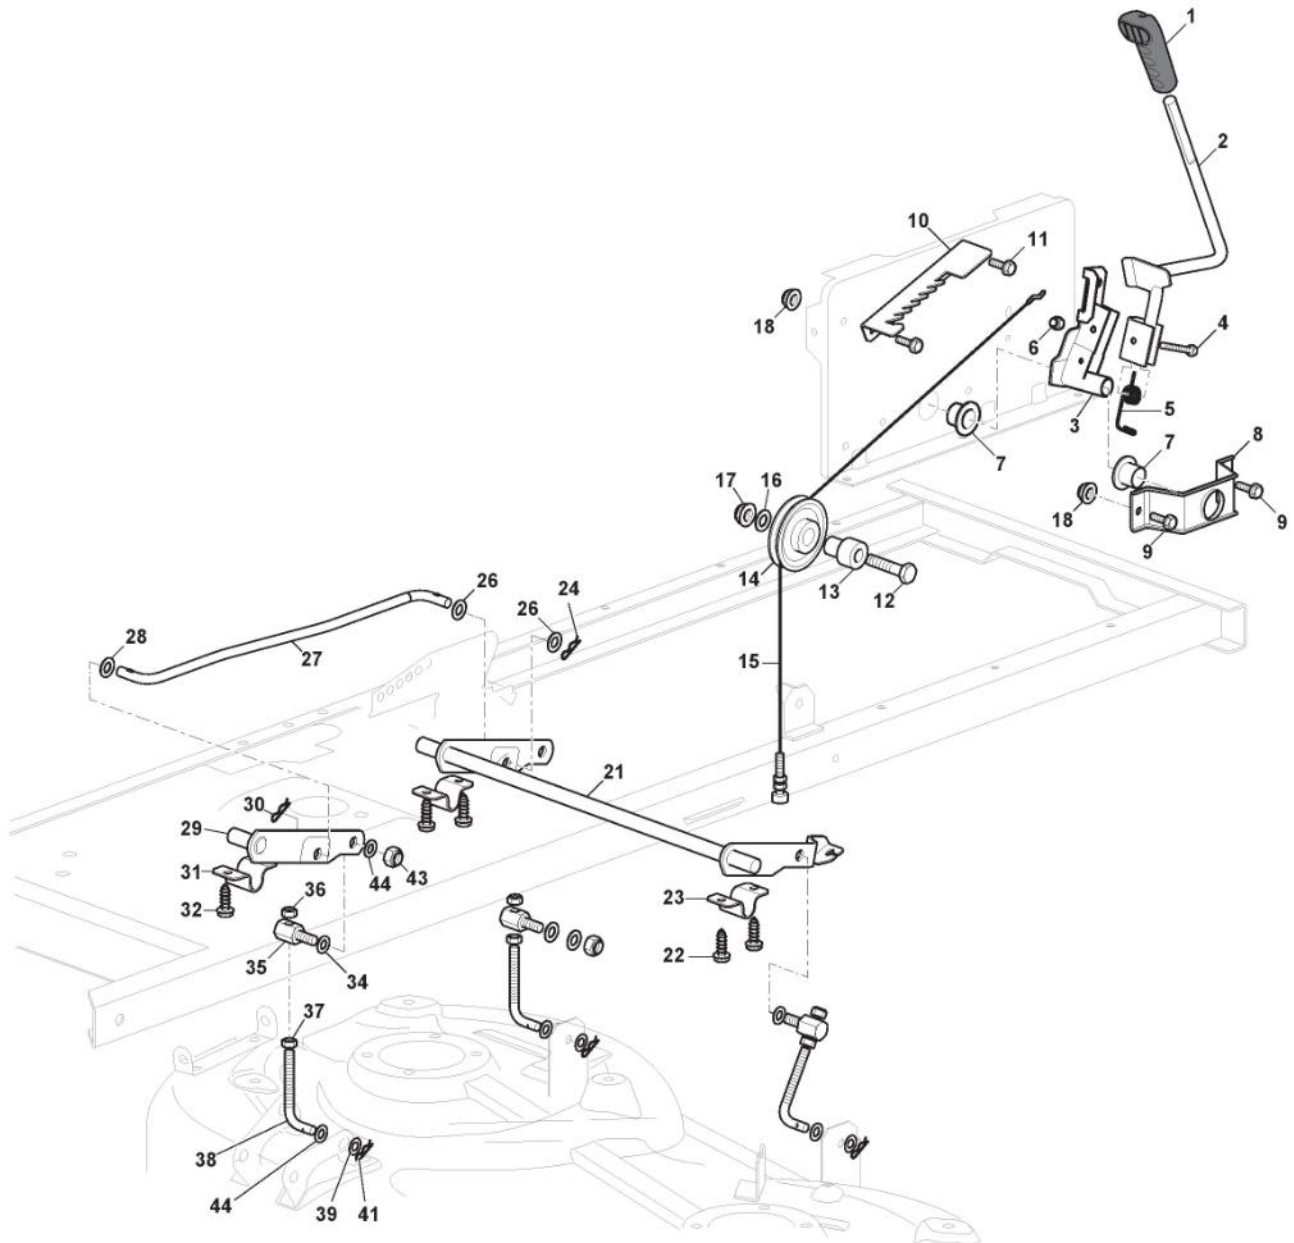

Schneidwerkzeug Aufhebesatz

Bild Nr.	Anzahl	Teilenummer	Beschreibung	Hinweis	Von	Bis
1	1	325394533/0	Knopf			
2	1	382318229/0	Hebel			
3	1	382318231/1	Plattenhubachse Kpl			
4	1	112674700/0	Schraube			
5	1	125430261/0	Feder			
6	1	112154510/0	Mutter			
7	2	325038006/0	Büchse			
8	1	325785297/0	Halter			
9	2	112792611/0	Schraube			
10	1	325735515/0	Lenkkranz			
11	2	112792611/0	Schraube			
12	1	112793701/0	Schraube			
13	1	125040636/1	Büchse			
14	1	125601579/0	Riemenscheibe			
15	1	382004620/0	Kabel			
16	1	112523060/0	Scheibe			
17	1	112293201/0	Mutter			
18	4	112155000/0	Mutter			
21	1	382318295/1	Achse			
22	4	112735599/0	Schraube			
23	2	325547231/1	Plättchen			
24	1	124487997/0	Split			
26	2	325670010/0	Anti Friktionswäscher			
27	1	125033109/0	Verbindungsstab			
28	1	325670010/0	Anti Friktionswäscher			
29	1	382318293/1	Achse			
30	1	124487997/0	Split			
31	1	325547231/1	Plättchen			
32	2	112735599/0	Schraube			
34	3	325670008/1	Scheibe			
35	3	125510170/0	Bolzen			
36	3	112156602/0	Mutter			
37	3	112295200/0	Mutter			
38	1	125840012/1	Spannstange			
39	3	325670008/1	Scheibe			
41	3	124487998/0	Split			
43	3	112156602/0	Mutter			
44	6	112521360/0	Scheibe