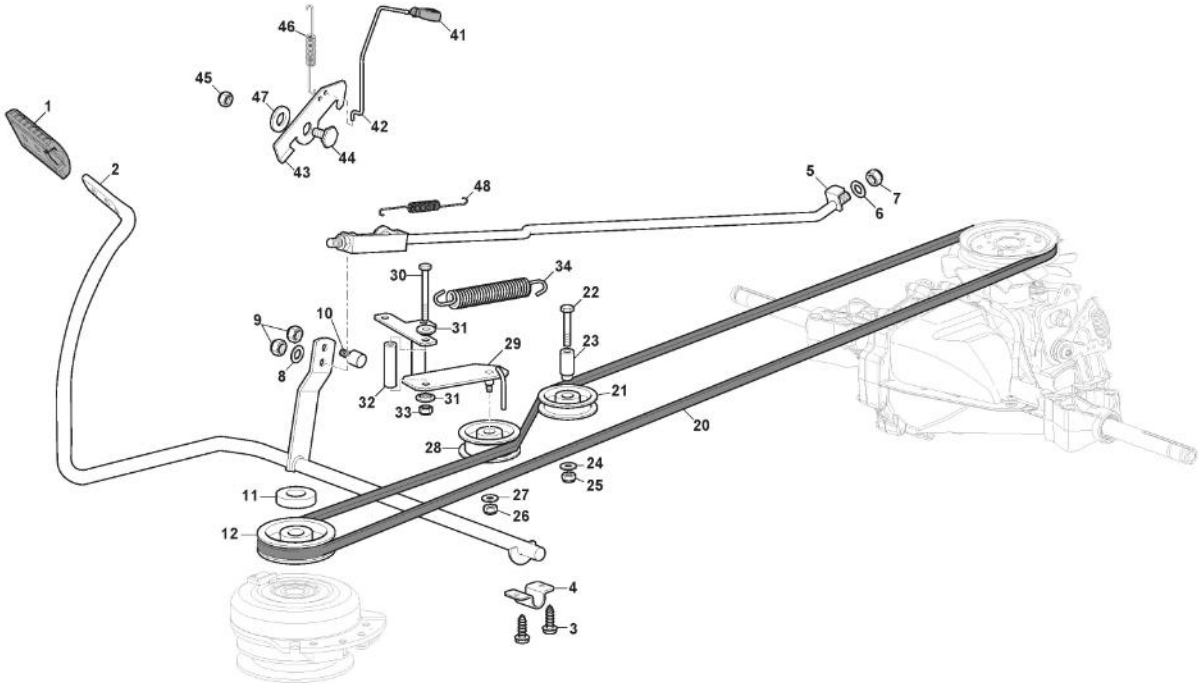

Bremse Und Wechsel Antrieb

Bild Nr.	Anzahl	Teilenummer	Beschreibung	Hinweis	Von	Bis
1	1	325110409/0	Bridedeckel			
2	1	382000641/1	Pedal			
3	4	112735599/0	Schraube			
4	2	325547231/1	Plättchen			
5	1	382000576/0	Stange			
5	1	382000576/1	Bremsestange		From	To 07-Novemb er-2021
6	1	112521360/0	Scheibe		er-2021	
7	1	112156602/0	Mutter			
8	1	325670011/0	Anti Friktionswäscher			
9	2	112155000/0	Mutter			
10	1	125510166/0	Bolzen			
11	1	125160021/0	Entfernungsstück			
12	1	125601577/0	Riemenscheibe			
20	1	135062003/1	Riemen			
21	1	125601613/0	Riemenscheibe	(Plastic)		
21	1	325601599/0	Riemenscheibe	(Steel)		
22	1	112691400/0	Schraube			
23	1	125160107/0	Distanzring			
24	1	112523060/0	Scheibe			
25	1	112155000/0	Mutter			
26	1	112155000/0	Mutter			
27	1	112523060/0	Scheibe			
28	1	125601554/0	Riemenscheibe			
29	1	382318245/0	Hebel			
30	1	112691600/0	Schraube			
31	2	125038021/0	Büchse			
32	1	125160027/0	Entfernungsstück			
33	1	112155000/0	Mutter			
34	1	125430262/0	Feder			
41	1	125394509/1	Knopf			
42	1	125033113/0	Stange			
43	1	325253011/1	Haken			
44	1	122524970/3	Bolzen			
45	1	112155000/0	Mutter			
46	1	125430213/0	Feder			
47	1	112523060/0	Scheibe			
48	1	125430269/1	Feder			
48	1	125430269/2	Feder		From S/N 22AA3RON 021449	To S/N 22AA3RON 021448