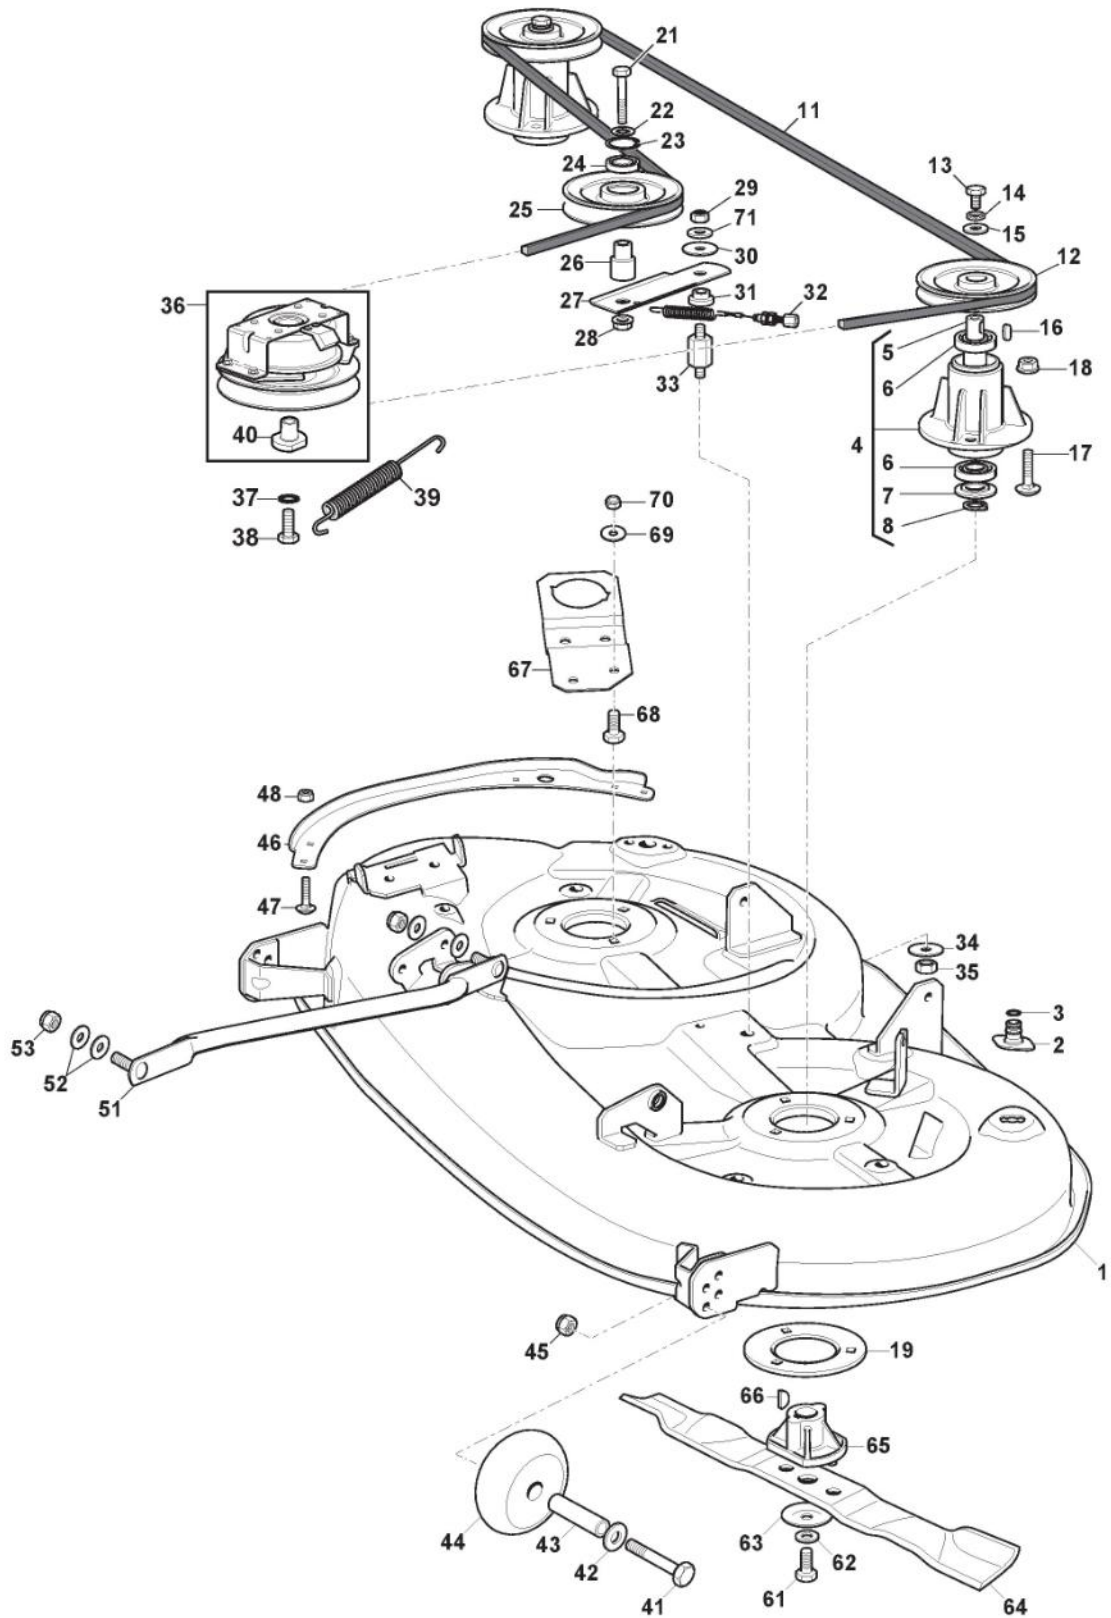

Schneidwerkzeug

Bild Nr.	Anzahl	Teilenummer	Beschreibung	Hinweis	Von	Bis
61	2	112735694/0	Schraube			
62	2	112523080/0	Scheibe			
63	2	122160400/0	Federscheibe			
64	1	1134-9231-01	Messers, Mulching	Stiga Packed into 182004357/0 (2pcs)		
64	2	182004357/0	Messer Mulching	Mulching		
65	2	1134-9159-01	Messerhalter	Stiga Packed into 125463200/0		
65	2	125463200/0	Messerhalter			
66	2	112139100/0	Schlüssel			
67	2	325774665/0	Steigbügel			
68	2	112793102/0	Schraube			
69	2	112523060/0	Scheibe			
70	2	112154210/0	Mutter			
71	1	322672150/0	Anti Friktionswäscher