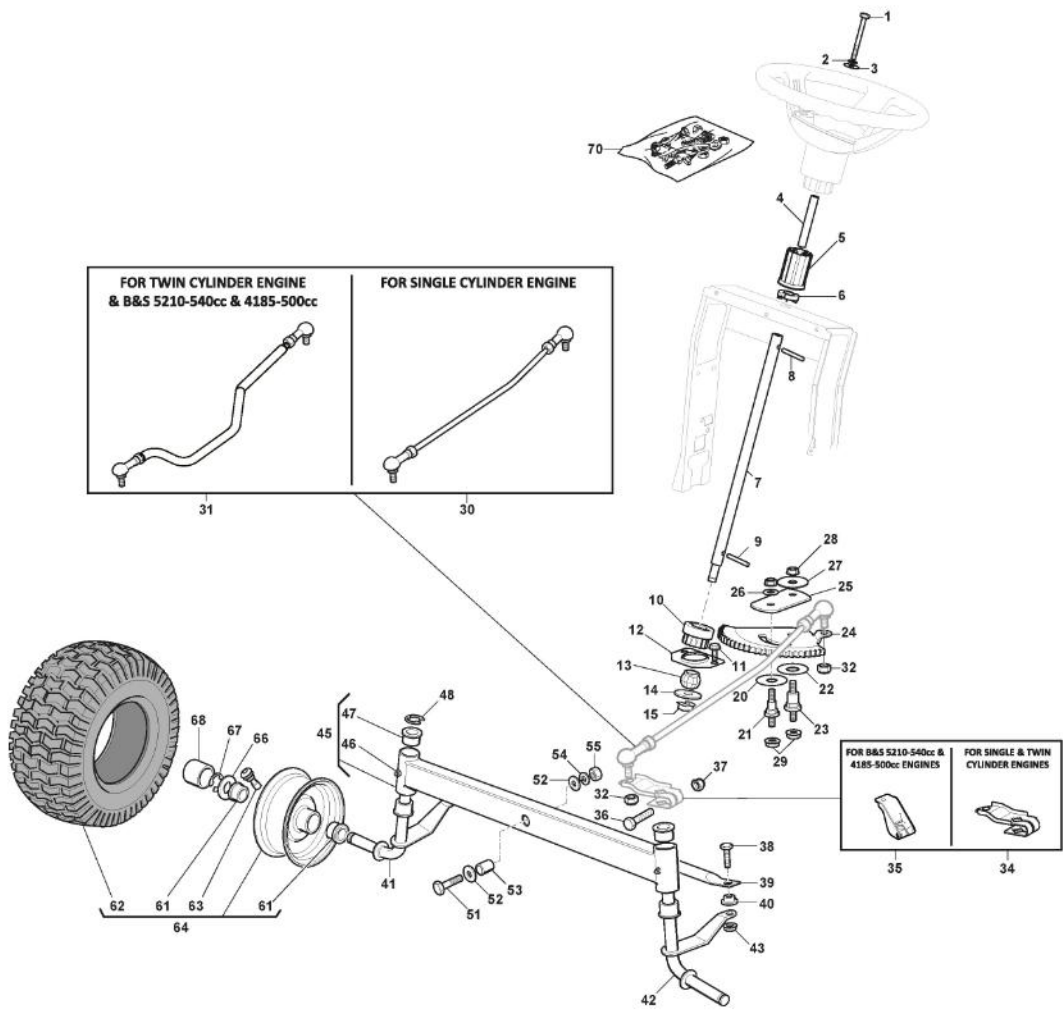

Lenkgetriebe

Bild Nr.	Anzahl	Teilenummer	Beschreibung	Hinweis	Von	Bis
63	2	125950000/0	Ventil			
64	2	382680048/0	Rad Kpl	13" - P512 / Light Grey Rimm		
66	2	125670005/2	Scheibe			
67	2	112001010/0	Ring Benzing			
68	2	322110233/0	Nabendeckel	Standard Black Cover		
70	1	382180142/0	Satz, Schrauben	Pos 1-4 incl.