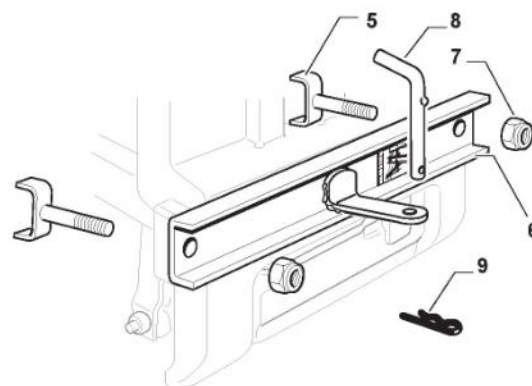

Zubehoere Nach Anfrage

Bild Nr.	Anzahl	Teilenummer	Beschreibung	Hinweis	Von	Bis
1	1	382869038/0	Auspuffschutz			
2	4	112735599/0	Schraube			
5	2	382650211/0	Verstaerkung			
6	1	382033111/0	Stange			
7	2	112155000/0	Mutter			
8	1	125510021/1	Bolzen			
9	1	124487999/0	Split			
10	1	112815206/0	Schraube			
11	1	325140107/0	Abweiser			
12	2	325785473/0	Bolzen			
13	2	125580040/0	Dübel			
14	2	118737221/0	Plate			
15	2	112292102/0	Mutter			
16	2	112604899/0	Kronescheibe