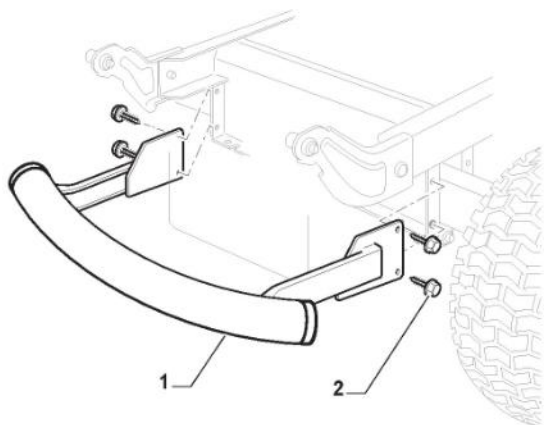

Zubehoere Nach Anfrage

Bild Nr.	Anzahl	Teilenummer	Beschreibung	Hinweis	Von	Bis
1	1	382869038/0	Auspuffschutz			
2	4	112735599/0	Schraube			
5	2	382650211/0	Verstaerkung			
6	1	382033111/0	Stange			
7	2	112155000/0	Mutter			
8	1	125510021/1	Bolzen			
9	1	124487999/0	Split			
10	1	112815206/0	Schraube			
11	1	325140107/0	Abweiser			
12	2	325785473/0	Bolzen			
13	2	125580040/0	Dübel			
14	2	118737221/0	Plate			
15	2	112292102/0	Mutter			
16	2	112604899/0	Kronescheibe