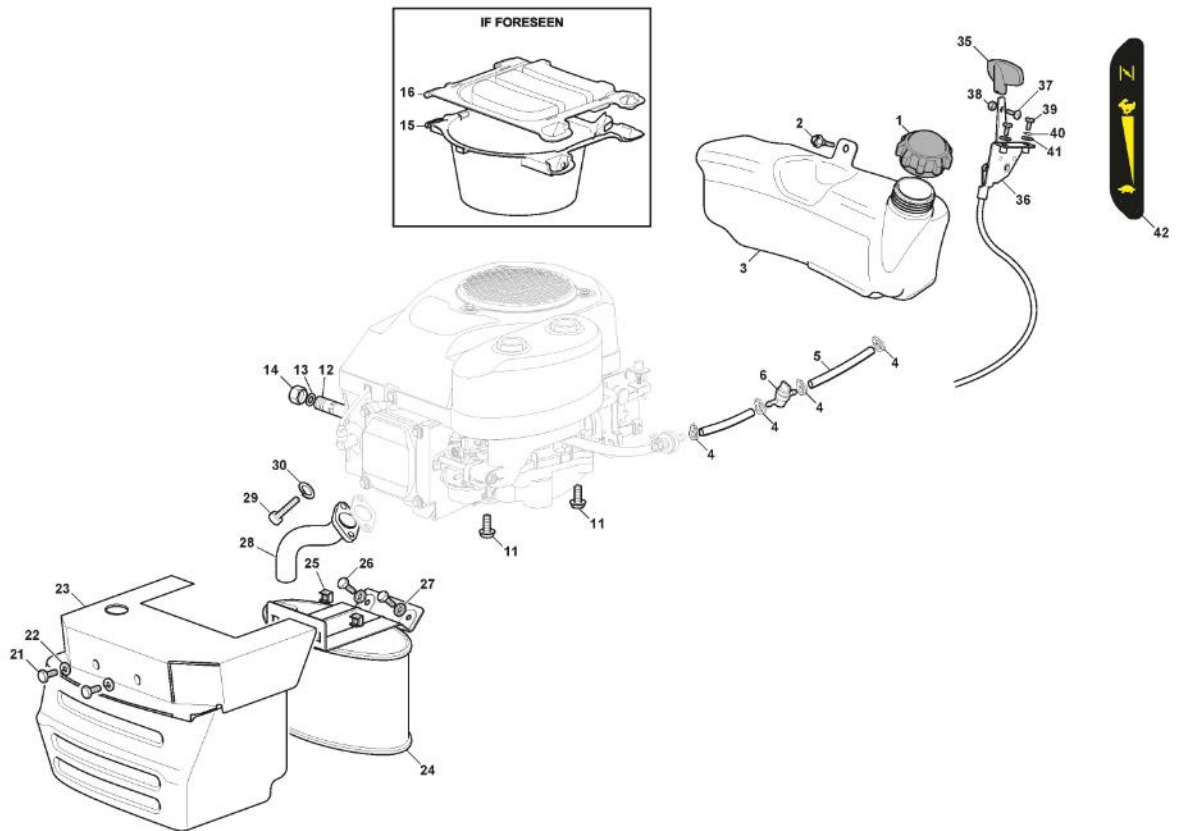

Schneidwerkzeug

Bild Nr.	Anzahl	Teilenummer	Beschreibung	Hinweis	Von	Bis
61	2	112735694/0	Schraube			
62	2	112523080/0	Scheibe			
63	2	122160400/0	Federscheibe			
64	1	1134-9231-01	Messers, Mulching	Stiga Packed into 182004357/0 (2pcs)		
64	2	182004357/0	Messer Mulching	Mulching		
65	2	1134-9159-01	Messerhalter	Stiga Packed into 125463200/0		
65	2	125463200/0	Messerhalter			
66	2	112139100/0	Schlüssel			
67	2	325774665/0	Steigbügel			
68	2	112793102/0	Schraube			
69	2	112523060/0	Scheibe			
70	2	112154210/0	Mutter			
71	1	322672150/0	Anti Friktionswäscher			

Ens. Plateau De Coupe - SD108

Bild Nr.	Anzahl	Teilenummer	Beschreibung	Hinweis	Von	Bis
1	1	382565107/0	Schneidwerkzeug Schwarz Set	Black		

Schutz, Riemen

Bild Nr.	Anzahl	Teilenummer	Beschreibung	Hinweis	Von	Bis
1	1	325600087/2	Auswurfschutz			
2	1	125510073/0	Gelenkpunkt			
3	1	125430242/1	Feder			
4	1	112141418/0	Split			
5	1	125318355/0	Gelenkpunkt			
6	1	125430288/0	Feder			
7	1	325774719/0	Etrier			
8	2	112815200/0	Schraube			
9	2	112154510/0	Mutter			
10	1	112604899/0	Kronescheibe			
11	1	325600088/0	Schutz Rechte, Riemen			
12	4	125943010/0	Schraube			
13	1	325600089/1	Schutz Linke, Riemen			
16	1	325060154/0	Blech			
17	1	325600082/0	Schutz			
18	4	125943011/0	Schraube			
19	1	325060155/0	Blech			
20	1	325600083/0	Schutz			
21	2	125943011/0	Schraube			
22	2	112437506/0	Plättchen			