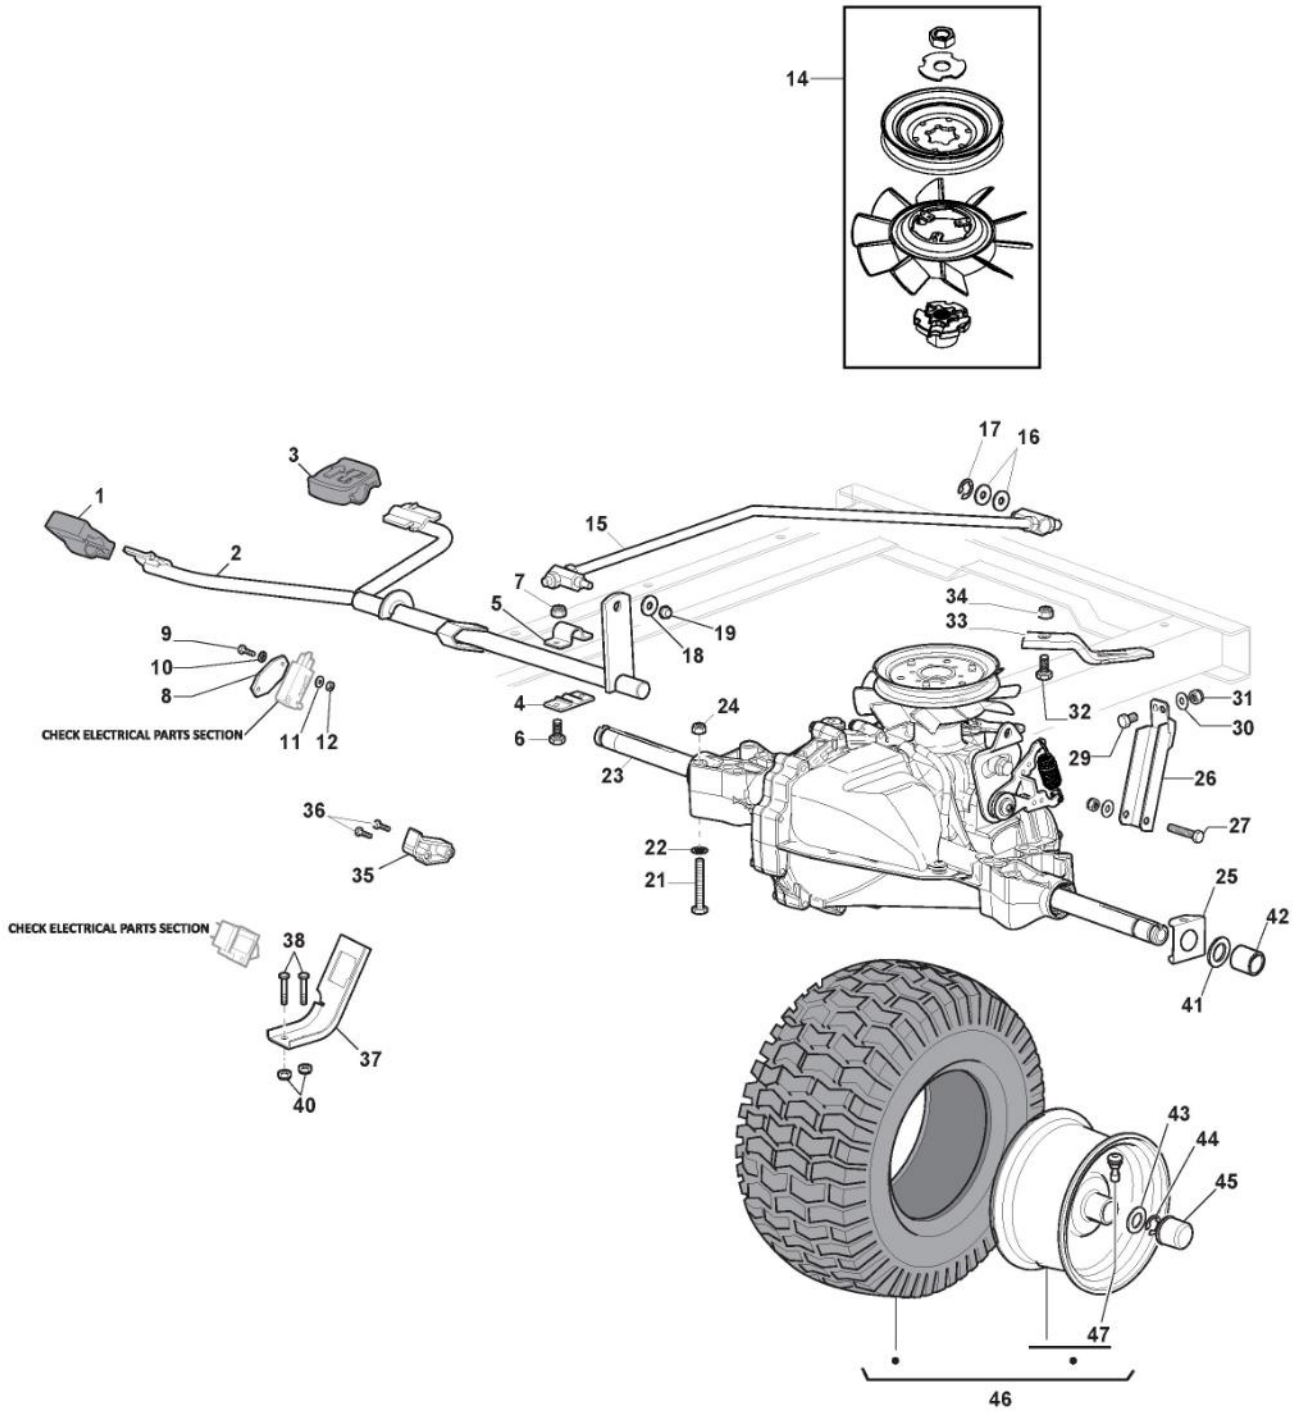

Getriebe

Bild Nr.	Anzahl	Teilenummer	Beschreibung	Hinweis	Von	Bis
1	1	325110274/0	Bridedeckel Vorde			
2	1	382000574/2	Pedale Transmission			
3	1	325110331/0	Bridedeckel Hinter			
4	2	325785350/0	Halter			
5	2	325547231/0	Plättchen			To S/N 20JA3RON 000566
5	2	325547231/1	Plättchen		From S/N 000567	
6	4	112735599/0	Schraube			
7	4	112154510/0	Mutter			
8	1	327546019/0	Platte			
9	2	112735602/0	Schraube			
10	2	112540020/0	Scheibe			
11	2	112581100/0	Grower			
12	2	112290791/0	Mutter			
14	1	118802723/0	Fan Kit			
15	1	382000573/1	Stange			
16	2	325670011/0	Anti Friktionswäscher			
17	1	112000940/0	Ring Benzing			
18	1	112523040/0	Scheibe			
19	1	112154510/0	Mutter			
21	4	112691600/0	Schraube			
22	4	112521350/0	Scheibe			
23	1	118400919/2	Hinterachse (Hydro-Gear T2-Adbf-2X3C-17X1)			
24	4	112155000/0	Mutter			
25	2	325670026/0	Scheibe			
26	1	325785349/1	Halter			
27	1	112691700/0	Schraube			
29	1	112792611/0	Schraube			
30	2	112523060/0	Scheibe			
31	2	112155000/0	Mutter			
32	1	112791213/1	Schraube			
33	1	325318251/0	Hebel			
34	1	112154510/0	Mutter			
35	1	325060034/1	Nocken			
36	2	112735403/0	Schraube			
37	1	325774573/0	Bride			
38	2	112791400/0	Schraube			
40	2	112154510/0	Mutter			
41	2	125670005/2	Scheibe			
42	2	125160058/0	Entfernungsstück			To 31-Decemb er-2020
42	2	125160058/1	Entfernungsstück		From 2021	
43	6	125670005/2	Scheibe			
44	2	112001010/0	Ring Benzing			
45	2	322110233/0	Nabendeckel	Standard Cover		
46	2	382680092/0	Rad Kpl 18"			
47	2	125950000/0	Ventil