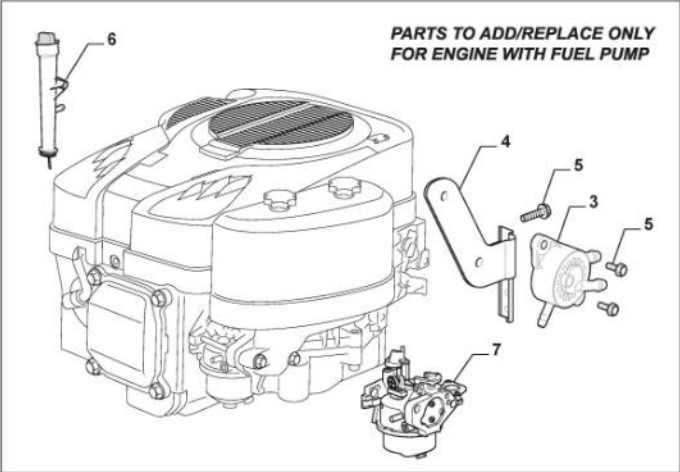

Motor, Kraftstoffpumpe

Bild Nr.	Anzahl	Teilenummer	Beschreibung	Hinweis	Von	Bis
1	1	118550526/1	Motor Komplett			
2	1	325055000/0	Schutzkasten, Rot			
2	1	325055001/0	Schutzkasten, Gelb			
2	1	325055002/0	Schutzkasten, Schwarz			
3	1	118551578/0	Ölbenzine			
4	1	118550348/1	Unterstützungspumpe Benzin			
5	4	112791400/0	Schraube			
6	1	118550444/1	Gesamtansicht Ölstandrohr			
7	1	118552514/0	Vergaser