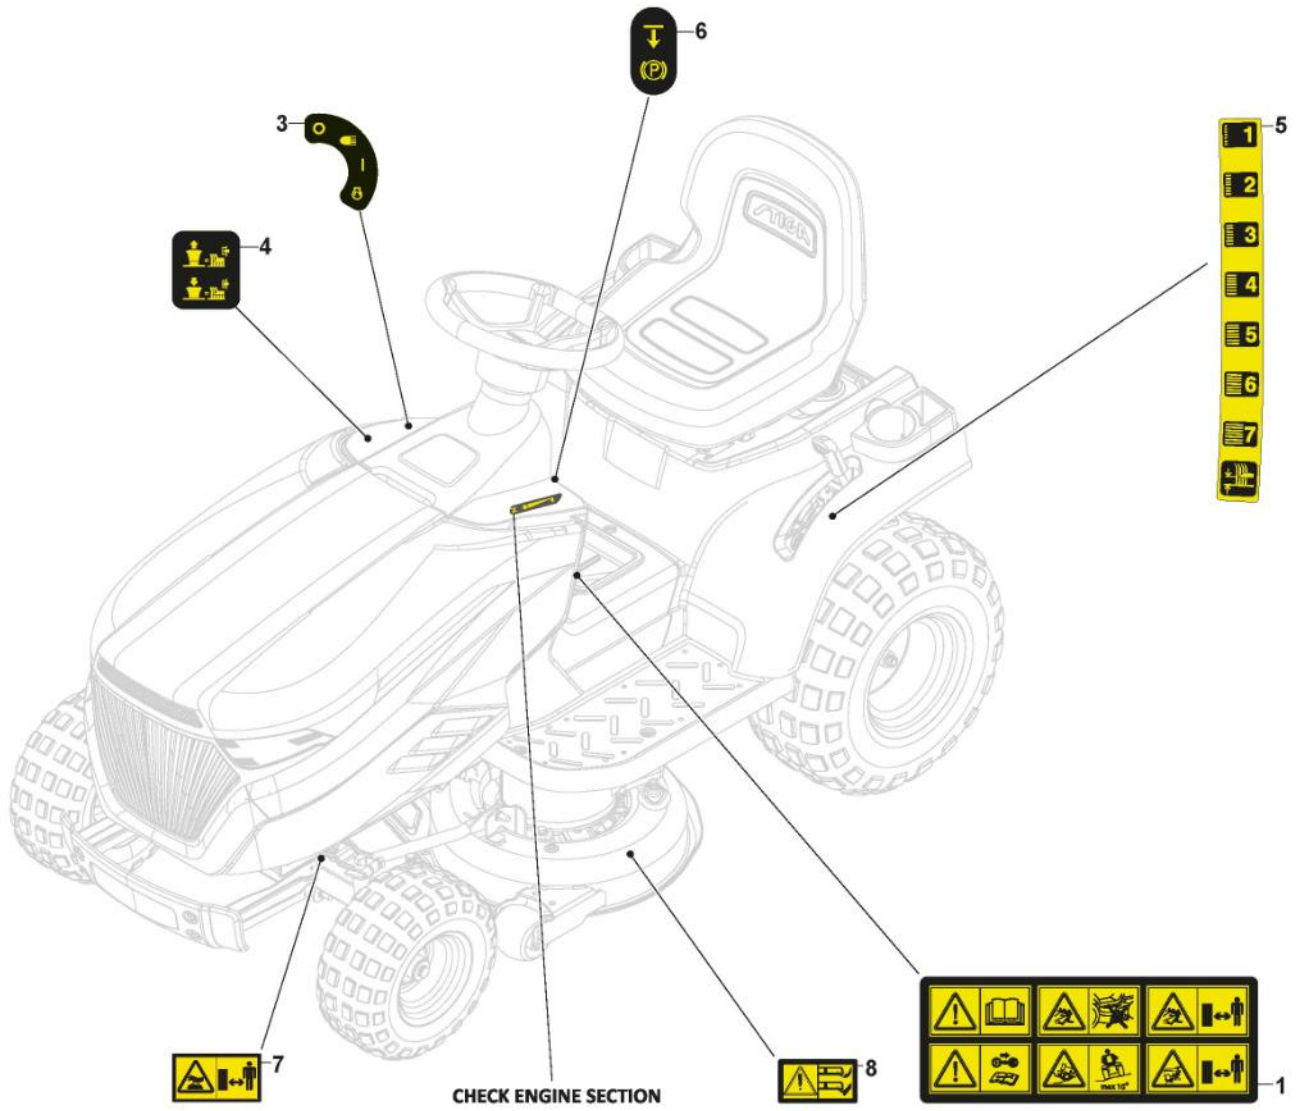

Klebzettel

Bild Nr.	Anzahl	Teilenummer	Beschreibung	Hinweis	Von	Bis
1	1	114362365/1	Etikett	No more used from 01.11.2022		
3	1	114363699/0	Etikett	Only for Models with Lamp		
4	1	114361438/0	Etikett			
5	1	114366142/0	Etiquette			
6	1	114363701/0	Etikett			
7	2	114364961/3	Etikett			
8	1	114356699/1	Cutting Deck Danger Label