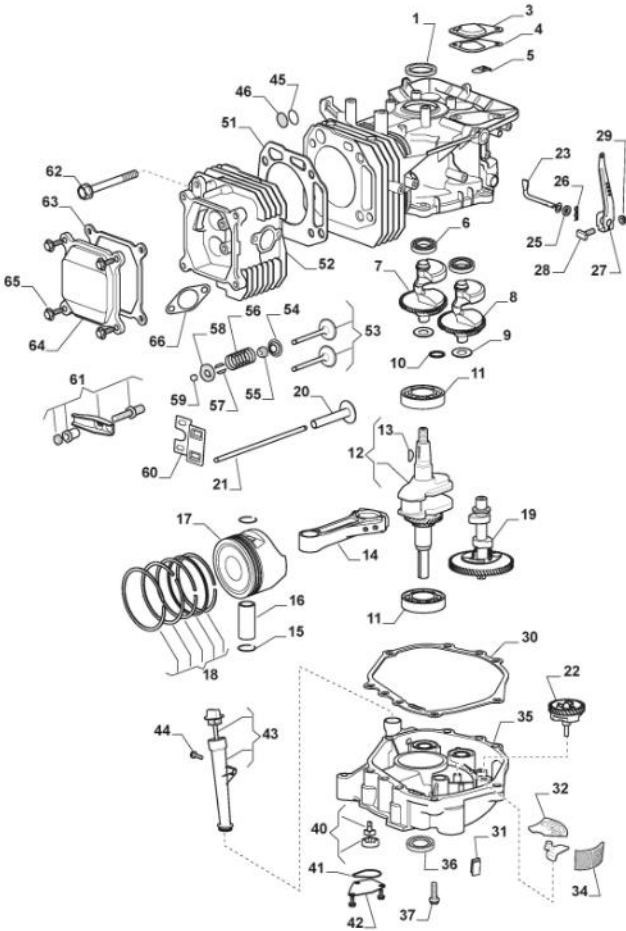

Motor - Kolben, Motorwelle

Bild Nr.	Anzahl	Teilenummer	Beschreibung	Hinweis	Von	Bis
56	2	118550529/0	Feder Ventil			
57	4	118551247/0	Ventilkegel			
58	2	118551246/0	Sperrung			
59	2	118551244/0	Valve cap			
60	1	118551255/0	Plättchen			
61	1	118551510/0	Satz Kiphebel			
62	4	118551278/0	Schraube			
63	1	118551531/0	Dichtung			
64	1	118551534/0	Ventilabdeckung			
65	4	118551535/0	Bolzen			
66	1	118551272/0	Dichtung Schalldämpfer