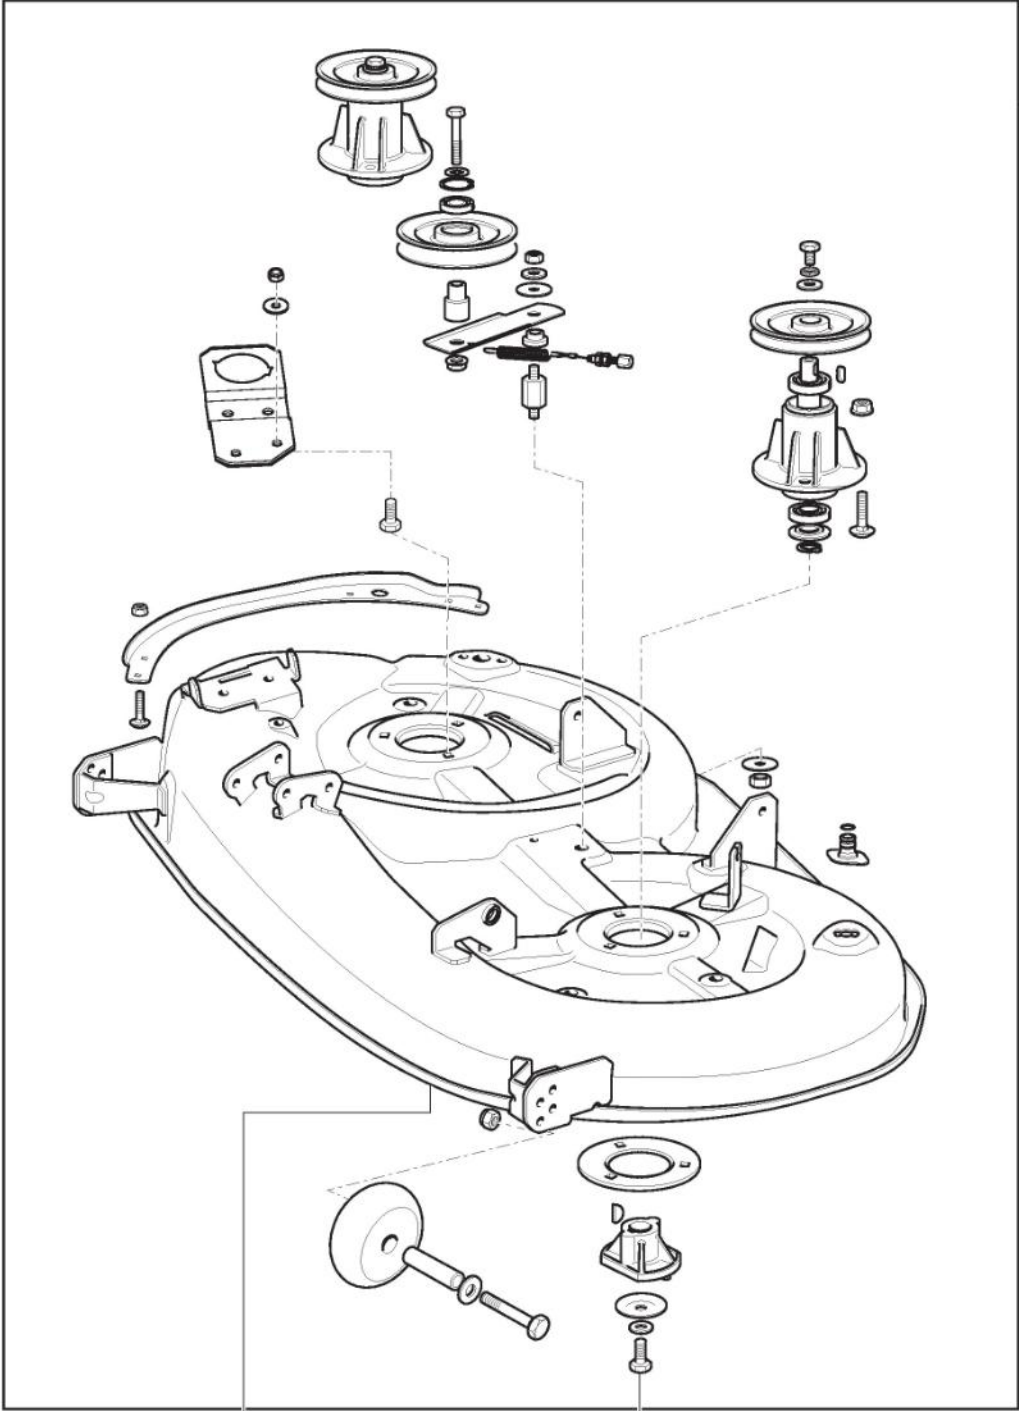

Schneidwerkzeug

Bild Nr.	Anzahl	Teilenummer	Beschreibung	Hinweis	Von	Bis
61	2	112735694/0	Schraube			
62	2	112523080/0	Scheibe			
63	2	122160400/0	Federscheibe			
64	1	1134-9231-01	Messers, Mulching	Stiga Packed into 182004357/0 (2pcs)		
64	2	182004357/0	Messer Mulching	Mulching		
65	2	1134-9159-01	Messerhalter	Stiga Packed into 125463200/0		
65	2	125463200/0	Messerhalter			
66	2	112139100/0	Schlüssel			
67	2	325774665/0	Steigbügel			
68	2	112793102/0	Schraube			
69	2	112523060/0	Scheibe			
70	2	112154210/0	Mutter			
71	1	322672150/0	Anti Friktionswäscher