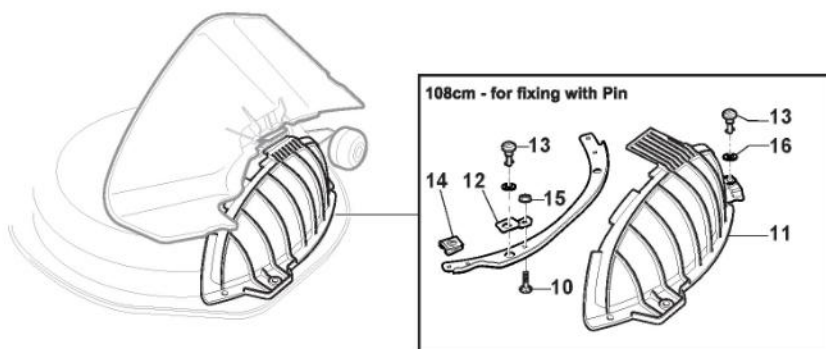

Zubehoere Nach Anfrage

Bild Nr.	Anzahl	Teilenummer	Beschreibung	Hinweis	Von	Bis
1	1	382869038/0	Auspuffschutz			
2	4	112735599/0	Schraube			
5	2	382650211/0	Verstaerkung			
6	1	382033111/0	Stange			
7	2	112155000/0	Mutter			
8	1	125510021/1	Bolzen			
9	1	124487999/0	Split			
10	1	112815206/0	Schraube			
11	1	325140107/0	Abweiser			
12	2	325785473/0	Bolzen			
13	2	125580040/0	Dübel			
14	2	118737221/0	Plate			
15	2	112292102/0	Mutter			
16	2	112604899/0	Kronescheibe