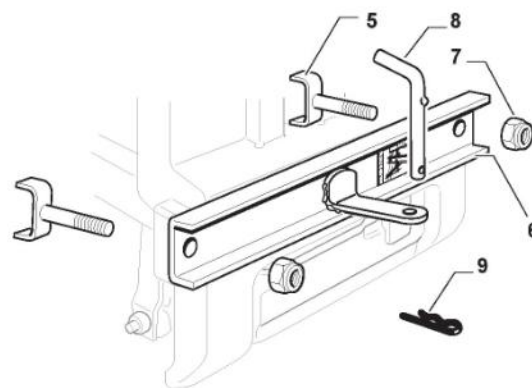

Zubehoere Nach Anfrage

Bild Nr.	Anzahl	Teilenummer	Beschreibung	Hinweis	Von	Bis
1	1	382869038/0	Auspuffschutz			
2	4	112735599/0	Schraube			
5	2	382650211/0	Verstaerkung			
6	1	382033111/0	Stange			
7	2	112155000/0	Mutter			
8	1	125510021/1	Bolzen			
9	1	124487999/0	Split			
10	1	112815206/0	Schraube			
11	1	325140107/0	Abweiser			
12	2	325785473/0	Bolzen			
13	2	125580040/0	Dübel			
14	2	118737221/0	Plate			
15	2	112292102/0	Mutter			
16	2	112604899/0	Kronescheibe