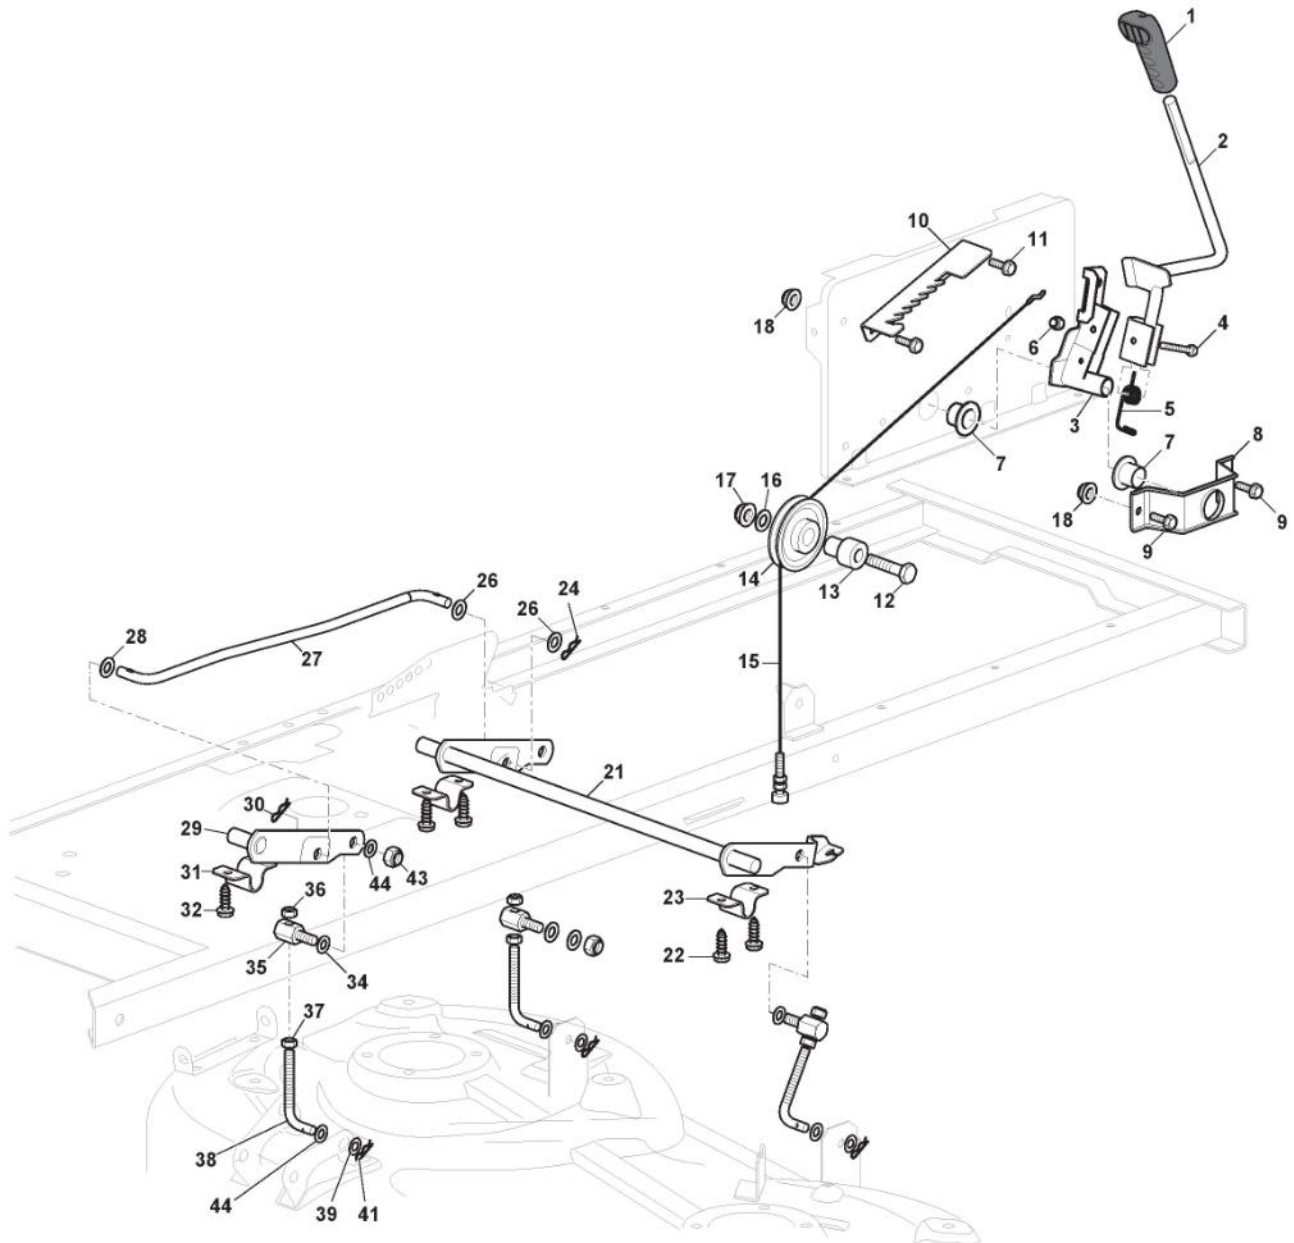

Getriebe

Bild Nr.	Anzahl	Teilenummer	Beschreibung	Hinweis	Von	Bis
1	1	325110274/0	Bridedeckel Vorde			
2	1	382000574/2	Pedale Transmission			
3	1	325110331/0	Bridedeckel Hinter			
4	2	325785350/0	Halter			
5	2	325547231/0	Plättchen			To S/N 20JA3RON 000566
5	2	325547231/1	Plättchen		From S/N 000567	
6	4	112735599/0	Schraube			
7	4	112154510/0	Mutter			
8	1	327546019/0	Platte			
9	2	112735602/0	Schraube			
10	2	112540020/0	Scheibe			
11	2	112581100/0	Grower			
12	2	112290791/0	Mutter			
14	1	118802723/0	Fan Kit			
15	1	382000573/1	Stange			
16	2	325670011/0	Anti Friktionswäscher			
17	1	112000940/0	Ring Benzing			
18	1	112523040/0	Scheibe			
19	1	112154510/0	Mutter			
21	4	112691600/0	Schraube			
22	4	112521350/0	Scheibe			
23	1	118400919/2	Hinterachse (Hydro-Gear T2-Adbf-2X3C-17X1)			
24	4	112155000/0	Mutter			
25	2	325670026/0	Scheibe			
26	1	325785349/1	Halter			
27	1	112691700/0	Schraube			
29	1	112792611/0	Schraube			
30	2	112523060/0	Scheibe			
31	2	112155000/0	Mutter			
32	1	112791213/1	Schraube			
33	1	325318251/0	Hebel			
34	1	112154510/0	Mutter			
35	1	325060034/1	Nocken			
36	2	112735403/0	Schraube			
37	1	325774573/0	Bride			
38	2	112791400/0	Schraube			
40	2	112154510/0	Mutter			
41	2	125670005/2	Scheibe			
42	2	125160058/0	Entfernungsstück			To 31-Decemb er-2020
42	2	125160058/1	Entfernungsstück		From 2021	
43	6	125670005/2	Scheibe			
44	2	112001010/0	Ring Benzing			
45	2	322110233/0	Nabendeckel	Standard Cover		
46	2	382680092/0	Rad Kpl 18"			
47	2	125950000/0	Ventil