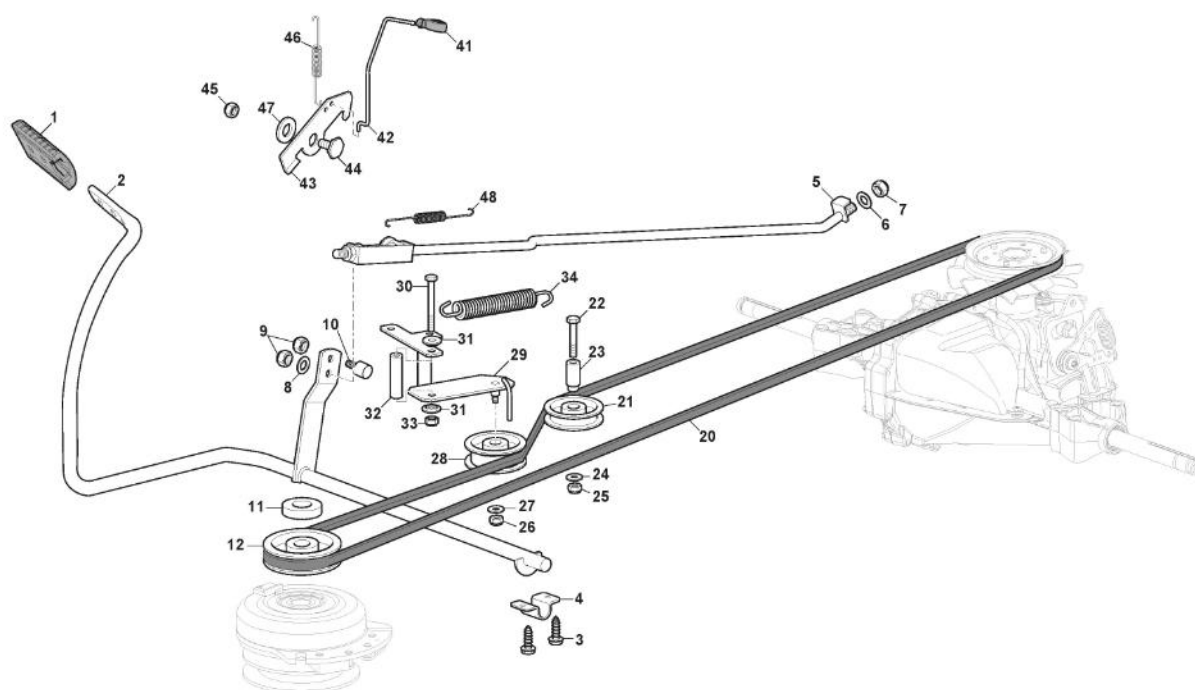

Lenkgetriebe

Bild Nr.	Anzahl	Teilenummer	Beschreibung	Hinweis	Von	Bis
63	2	125950000/0	Ventil			
64	2	382680051/0	Rad Kpl	15" - P512 / Light Grey Rimm		
66	2	125670005/2	Scheibe			
67	2	112001010/0	Ring Benzing			
68	2	322110233/0	Nabendeckel	Standard Black Cover		
70	1	382180142/0	Satz, Schrauben	Pos 1-4 incl.