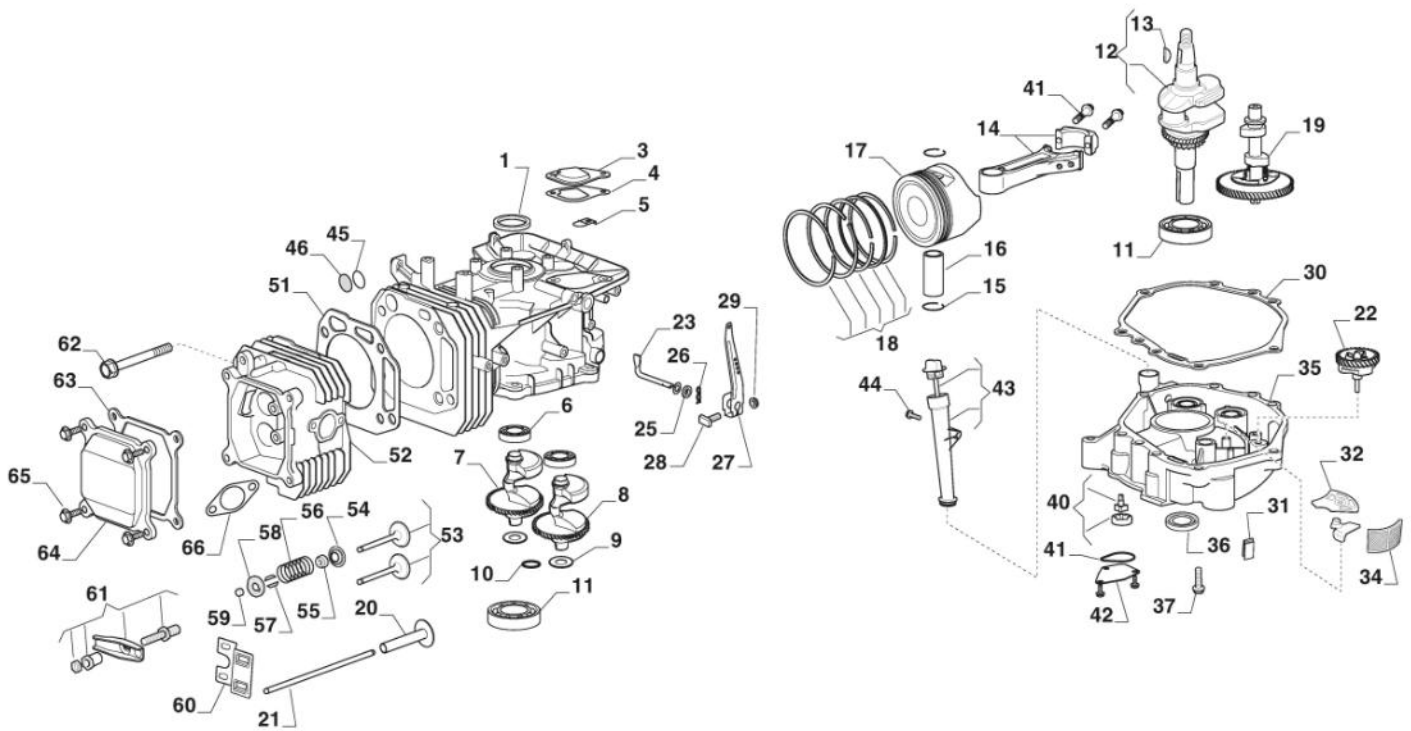

Motor - Kolben, Motorwelle

Bild Nr.	Anzahl	Teilenummer	Beschreibung	Hinweis	Von	Bis
55	2	118551248/0	Dichtung			
56	2	118550529/0	Feder Ventil			
57	4	118551247/0	Ventilkegel			
58	2	118551246/0	Sperrung			
59	2	118551244/0	Valve cap			
60	1	118551255/0	Plättchen			
61	1	118551510/0	Satz Kipphebel			
62	4	118551278/0	Schraube			
63	1	118551531/0	Dichtung			
64	1	118551534/0	Ventilabdeckung			
65	4	118552509/0	Bolzen			
66	1	118551272/0	Dichtung Schalldämpfer