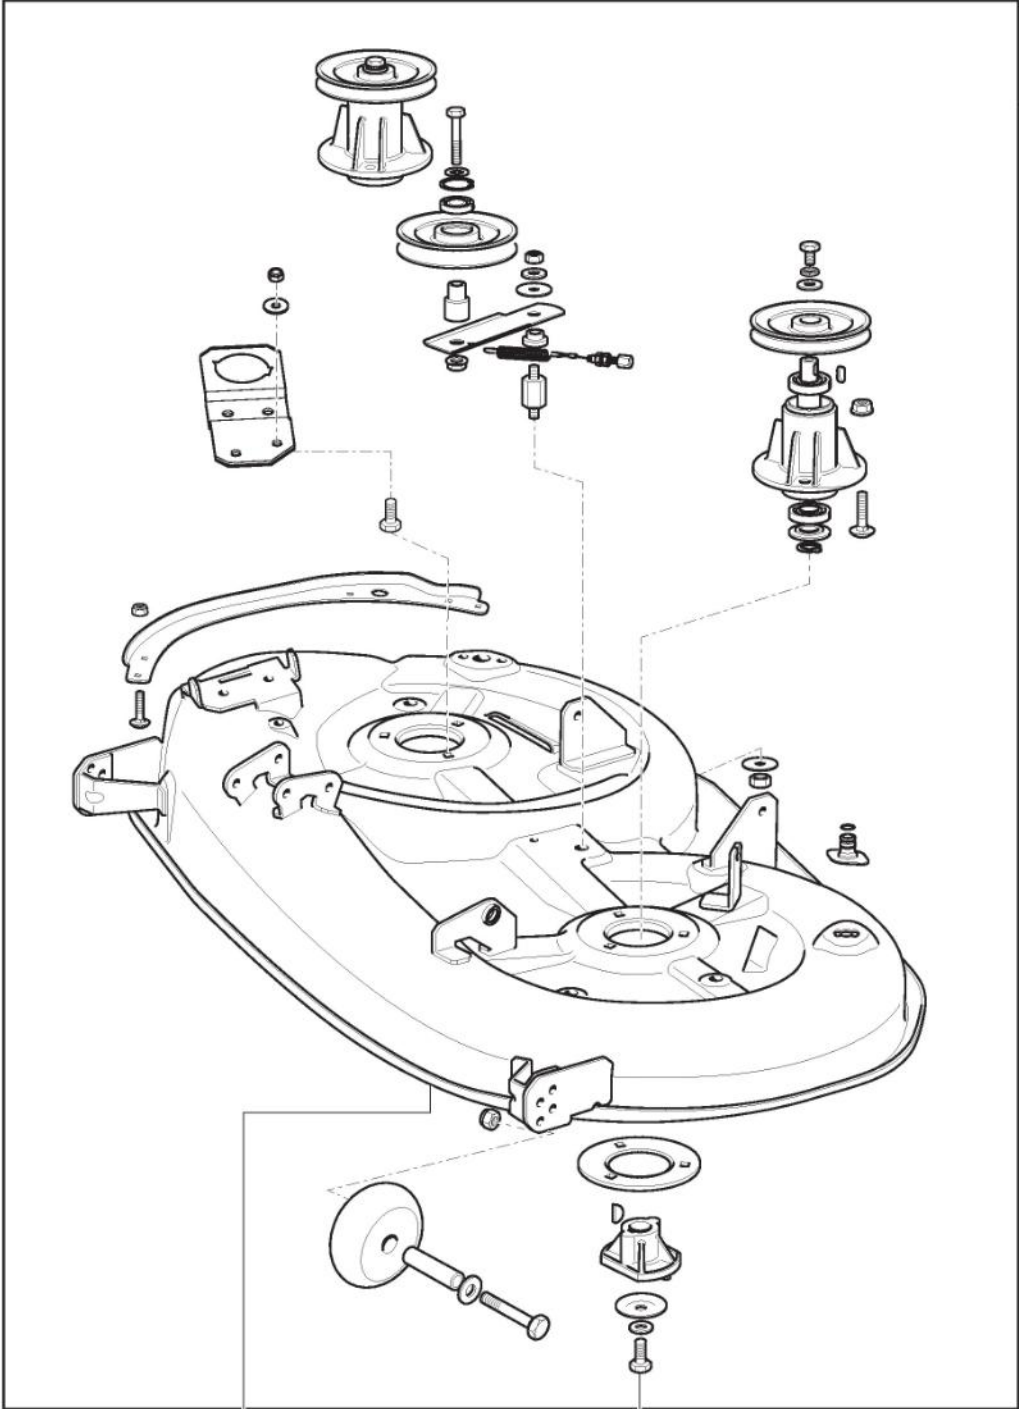

Schneidwerkzeug

Bild Nr.	Anzahl	Teilenummer	Beschreibung	Hinweis	Von	Bis
61	2	112735694/0	Schraube			
62	2	112523080/0	Scheibe			
63	2	122160400/0	Federscheibe			
64	1	1134-9231-01	Messers, Mulching	Stiga Packed into 182004357/0 (2pcs)		
64	2	182004357/0	Messer Mulching	Mulching		
65	2	1134-9159-01	Messerhalter	Stiga Packed into 125463200/0		
65	2	125463200/0	Messerhalter			
66	2	112139100/0	Schlüssel			
67	2	325774665/0	Steigbügel			
68	2	112793102/0	Schraube			
69	2	112523060/0	Scheibe			
70	2	112154210/0	Mutter			
71	1	322672150/0	Anti Friktionswäscher