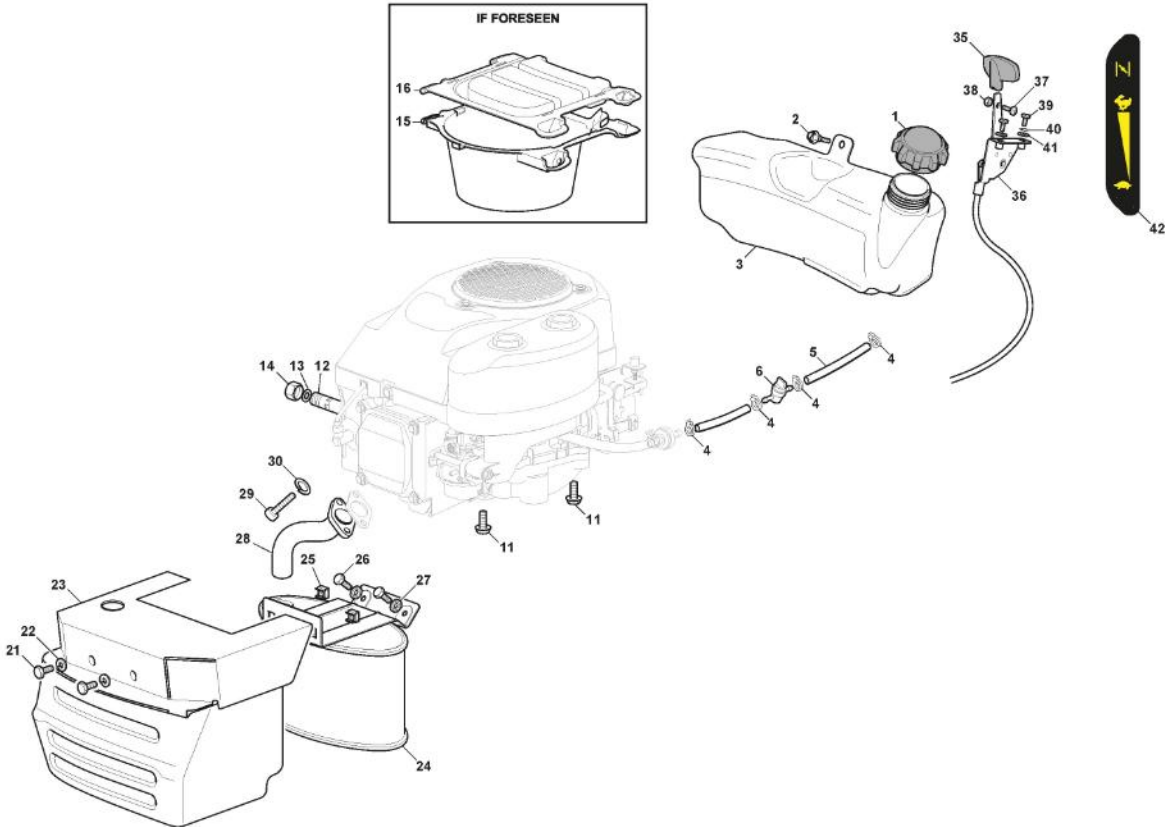

Schneidwerkzeug

Bild Nr.	Anzahl	Teilenummer	Beschreibung	Hinweis	Von	Bis
61	2	112735694/0	Schraube			
62	2	112523080/0	Scheibe			
63	2	122160400/0	Federscheibe			
64	1	1134-9231-01	Messers, Mulching	Stiga Packed into 182004357/0 (2pcs)		
64	2	182004357/0	Messer Mulching	Mulching		
65	2	1134-9159-01	Messerhalter	Stiga Packed into 125463200/0		
65	2	125463200/0	Messerhalter			
66	2	112139100/0	Schlüssel			
67	2	325774665/0	Steigbügel			
68	2	112793102/0	Schraube			
69	2	112523060/0	Scheibe			
70	2	112154210/0	Mutter			
71	1	322672150/0	Anti Friktionswäscher			

Ens. Plateau De Coupe - SD108

Bild Nr.	Anzahl	Teilenummer	Beschreibung	Hinweis	Von	Bis
1	1	382565107/0	Schneidwerkzeug Schwarz Set	Black		

Schutz, Riemen

Bild Nr.	Anzahl	Teilenummer	Beschreibung	Hinweis	Von	Bis
1	1	325600087/2	Auswurfschutz			
2	1	125510073/0	Gelenkpunkt			
3	1	125430242/1	Feder			
4	1	112141418/0	Split			
5	1	125318355/0	Gelenkpunkt			
6	1	125430288/0	Feder			
7	1	325774719/0	Etrier			
8	2	112815200/0	Schraube			
9	2	112154510/0	Mutter			
10	1	112604899/0	Kronescheibe			
11	1	325600088/0	Schutz Rechte, Riemen			
12	4	125943010/0	Schraube			
13	1	325600089/1	Schutz Linke, Riemen			
16	1	325060154/0	Blech			
17	1	325600082/0	Schutz			
18	4	125943011/0	Schraube			
19	1	325060155/0	Blech			
20	1	325600083/0	Schutz			
21	2	125943011/0	Schraube			
22	2	112437506/0	Plättchen			