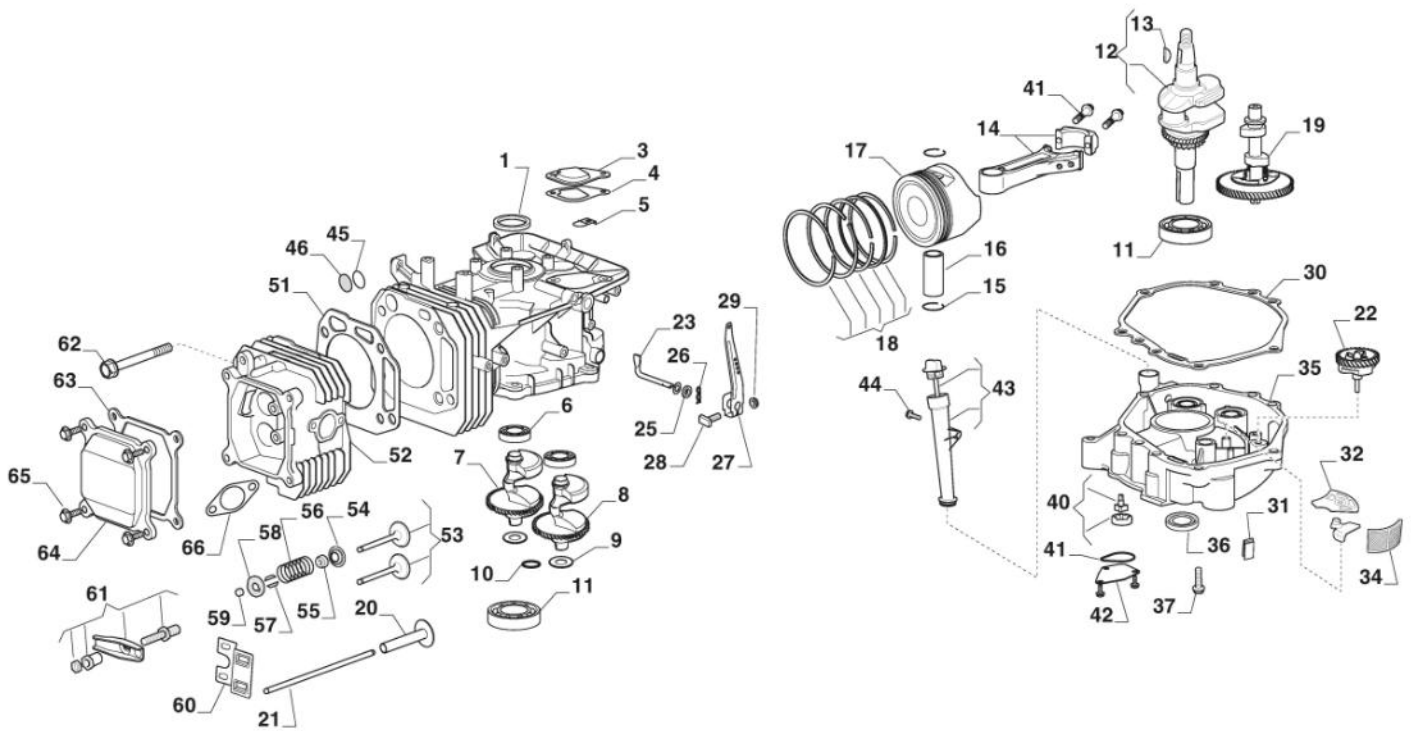

Motor - Kolben, Motorwelle

Bild Nr.	Anzahl	Teilenummer	Beschreibung	Hinweis	Von	Bis
1	1	118550443/0	Dichtring			
2	1	118551224/0	Motorabdeckung			
3	1	118551227/0	Deckel			
4	1	118551229/0	Dichtung			
5	1	118550303/0	Plättchen			
6	2	118551284/0	Kuegellager			
7	1	118551242/0	Gegengewicht			
8	1	118551243/0	Gegengewicht			
9	2	118551282/0	Scheibe			
10	1	118551286/0	O Ring			
11	2	118550227/0	Kugellager			
12	1	118550232/0	Motorwelle			
13	1	118550288/0	Schwungrad Schlüssel			
14	1	118552503/0	Set Pleuelstange			
15	2	118551283/0	Anschlag Zapfen			
16	1	118551241/0	Kolbenbolzen			
17	1	118551240/0	Kolben			
18	1	118550510/0	Set Elastische Ringe			
19	1	118551511/0	Nockenwelle			
20	2	118551252/0	Ventilheber			
21	2	118550242/1	Satz Stange			
22	1	118551506/0	Satz Drezahlregler			
23	1	118551505/0	Vergaserleistungshebelgestänge			
25	1	118551285/0	Dichtring			
26	1	118550856/0	Split			
27	1	118551220/0	Hebel			
28	1	118550805/0	Schraube			
29	1	118550806/0	Mutter			
30	1	118550355/1	Gehäusedichtung			
31	1	118551258/0	Gummi			
32	1	118551257/1	Deckel			
34	1	118551256/1	Ölsieb			
35	1	118551207/0	Motorgehäuse			
36	1	118550443/0	Dichtring			
37	4	112691115/0	Schraube			
38	2	118552504/0	Bolzen			
40	1	118550224/1	Satz Ölpumpe			
41	1	118551507/0	Dichtung			
42	1	118550223/0	Ölpumpe Deckel			
43	1	118550444/1	Gesamtansicht Ölstandrohr			
44	1	112674701/0	Schraube			
45	1	118551230/0	Lüftungsventil			
46	1	118551228/0	Deckel			
51	1	118551236/0	Dichtung			
52	1	118551231/0	Zylinderkopf			
53	1	118551290/0	Satz Ansaugventil + Abflussventil			
54	2	118551245/0	Teller