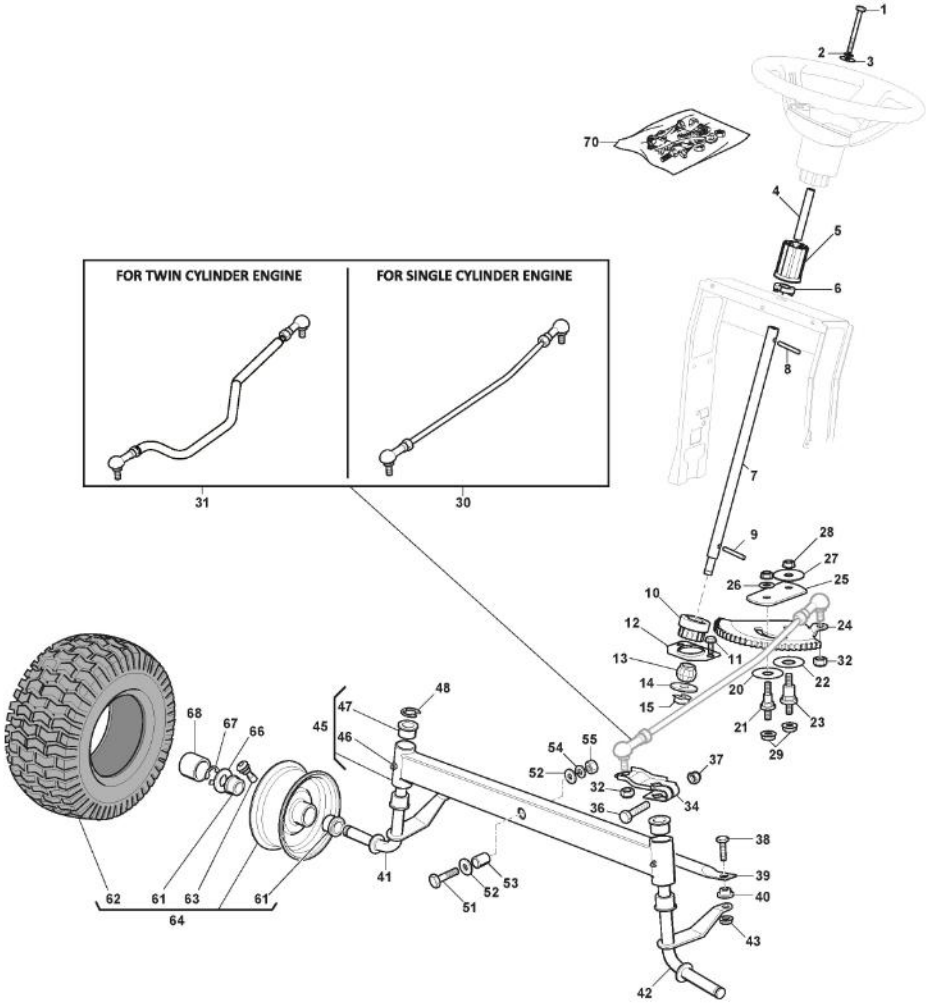

Lenkgetriebe

Bild Nr.	Anzahl	Teilenummer	Beschreibung	Hinweis	Von	Bis
1	1	112692050/0	Schraube			
2	1	112540260/0	Elastische Scheibe			
3	1	112523070/0	Scheibe			
4	1	125160047/0	Entfernungsstück			
5	1	325785318/0	Halter			
6	1	325038008/0	Büchse			
7	1	125520007/0	Lenkungsaeule			
8	1	112620300/0	Feder			
9	1	112622650/0	Stift			
10	1	125570003/0	Ritzel			
11	2	127943054/0	Schraube			
12	1	325785213/1	Halter			
13	1	325743000/0	Gelenk			
14	1	112521370/0	Scheibe			
15	1	112436030/0	Plattechén			
20	1	322672151/0	Anti Friktionswäscher			
21	1	125510173/0	Bolzen			
22	1	125670023/0	Scheibe			
23	1	125510165/0	Bolzen			
24	1	325735519/0	Lenkkranz			
25	1	325547233/0	Plättchen			
26	1	112369500/0	Federscheibe			
27	1	122160400/0	Federscheibe			
28	2	112155010/0	Mutter			
29	2	112155010/0	Mutter			
30	1	382000566/2	Lenkungsstab	for Single Cilynder Engine		
32	2	112156602/0	Mutter			
34	1	382318323/0	Lenkhebel			
36	1	112692395/2	Schraube			
37	1	112155020/0	Mutter			
38	2	125510103/0	Bolzen			
39	1	325840029/0	Spannstange			
40	2	325038007/0	Büchse			
41	1	382230373/1	Rechter Achsschenkel	15"		
42	1	382230375/1	Linker Achsschenkel	15"		
43	2	112155000/0	Mutter			
45	1	382034030/0	Kipphebel Mit Büchse Und Fettbüchse			
46	2	112379511/0	Fettbüchse			
47	4	125034002/1	Büchse			
48	1	112001010/0	Ring Benzing			
51	1	112692695/0	Schraube			
52	2	112523100/0	Scheibe			
53	1	125160016/1	Entfernungsstück			
54	1	112587100/0	Grower			
55	1	112295300/0	Mutter			
61	4	125122200/2	Kugellager			
62	2	125590019/0	Reifen 15x6.00-6 P512 WANDA	15"		
63	2	125950000/0	Ventil