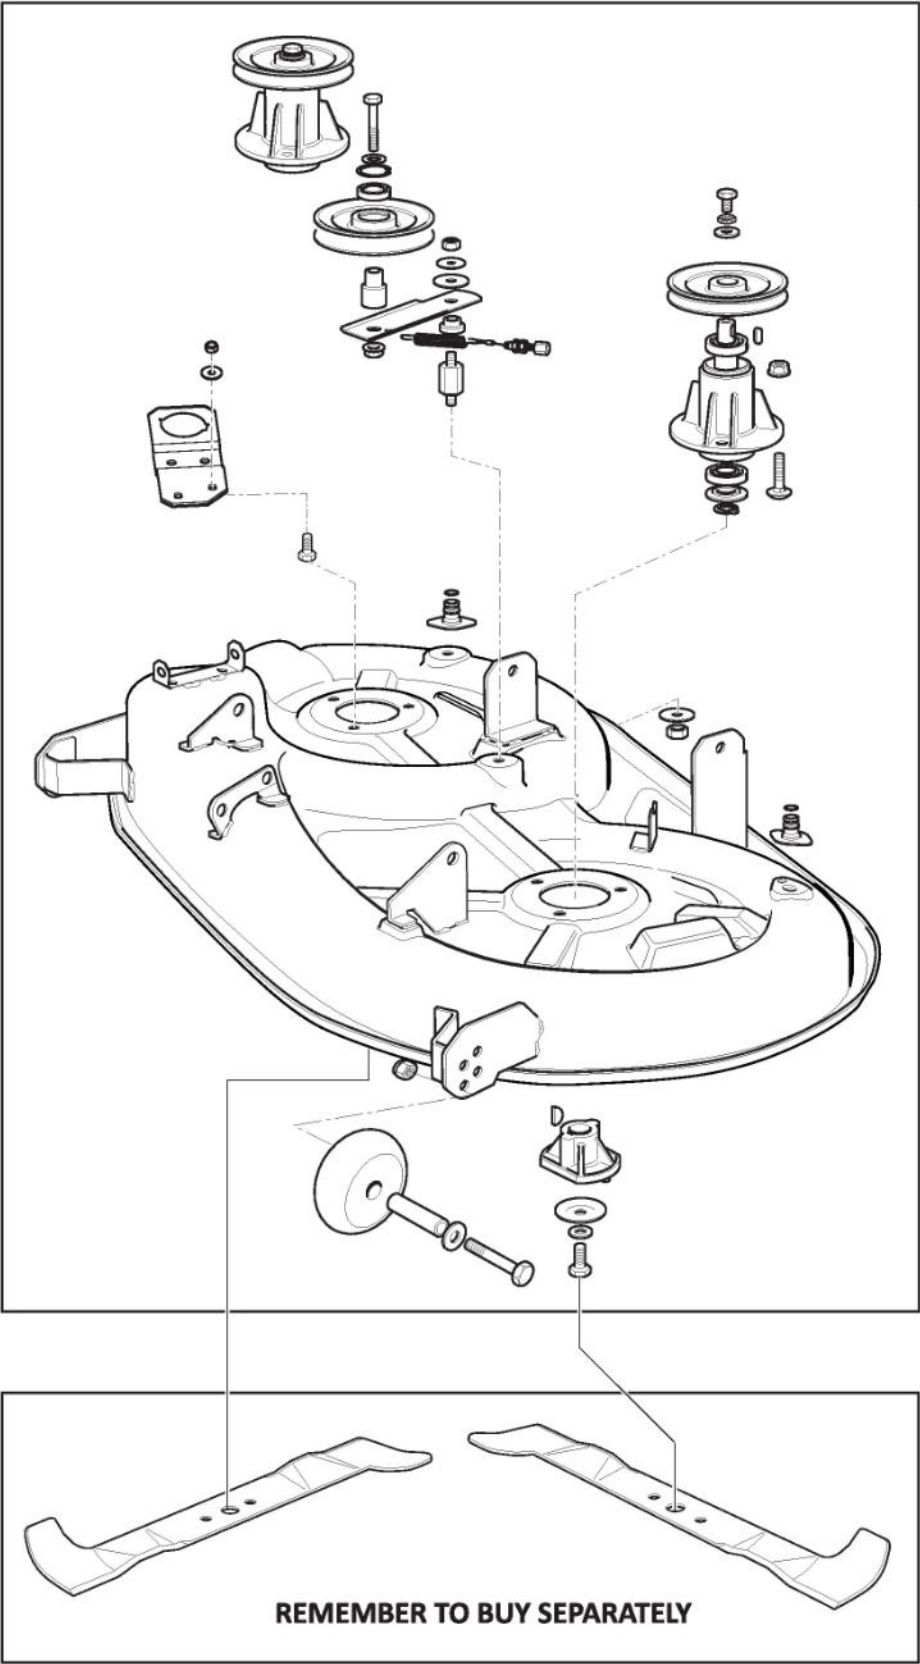

Schneidwerkzeug

Bild Nr.	Anzahl	Teilenummer	Beschreibung	Hinweis	Von	Bis
64	2	182004346/0	Linker Messer Mulching			
65	2	1134-9159-01	Messerhalter	Stiga Packed into 125463200/0		
65	2	125463200/0	Messerhalter			
66	2	112139100/0	Schlüssel			
67	2	325774665/0	Steigbügel			
68	2	112793102/0	Schraube			
69	2	112523060/0	Scheibe			
70	2	112154210/0	Mutter			

1

REMEMBER TO BUY SEPARATELY