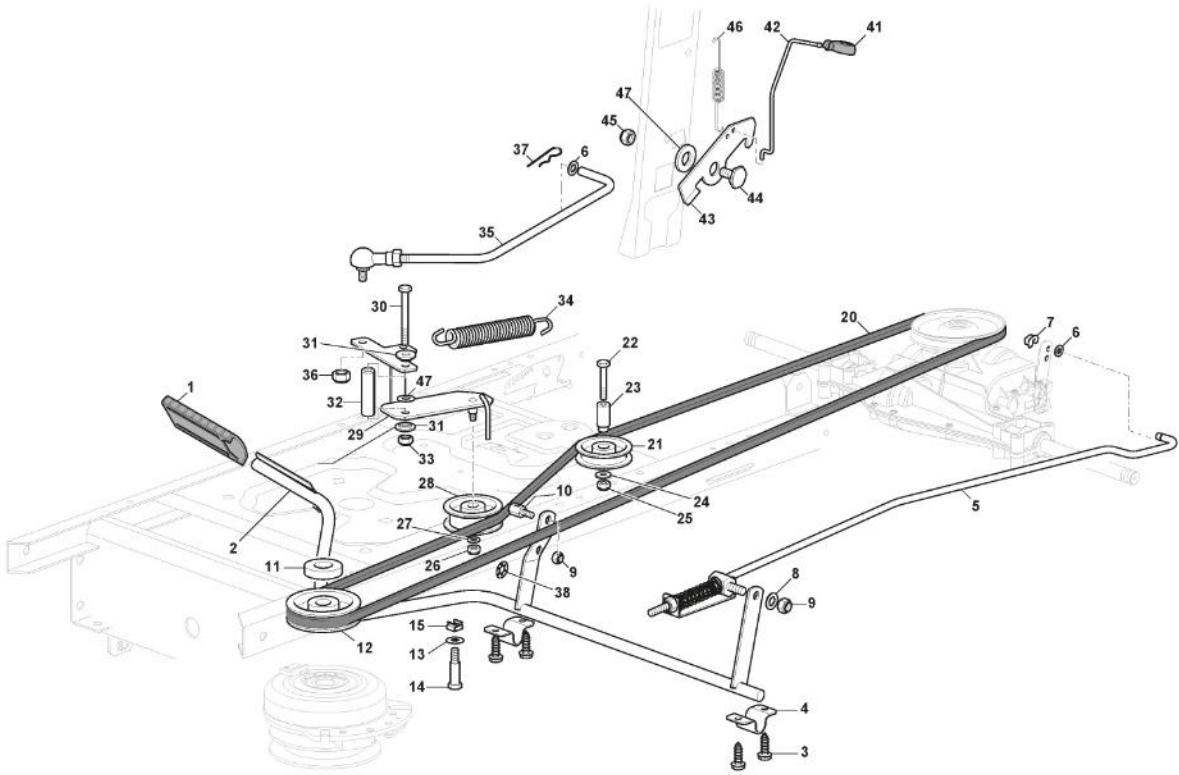

Lenkgetriebe

Bild Nr.	Anzahl	Teilenummer	Beschreibung	Hinweis	Von	Bis
64	2	382680102/0	Rad Kpl	15" - P512		
66	2	125670005/2	Scheibe			
67	2	112001010/0	Ring Benzing			
68	2	322110233/0	Nabendeckel	Standard Black Cover		
70	1	382180142/0	Satz, Schrauben	Pos 1-4 incl.