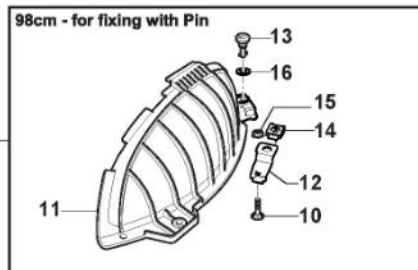

Zubehoere Nach Anfrage

Bild Nr.	Anzahl	Teilenummer	Beschreibung	Hinweis	Von	Bis
1	1	382869038/0	Auspuffschutz			
2	4	112735599/0	Schraube			
5	2	382650211/0	Verstaerkung			
6	1	382033111/0	Stange			
7	2	112155000/0	Mutter			
8	1	125510021/1	Bolzen			
9	1	124487999/0	Split			
10	2	112815206/0	Schraube			
11	1	325140105/0	Abweiser			
12	2	325785471/0	Bolzen			
13	2	125580040/0	Dübel			
14	2	118737221/0	Plate			
15	2	112292102/0	Mutter			
16	2	112604899/0	Kronescheibe