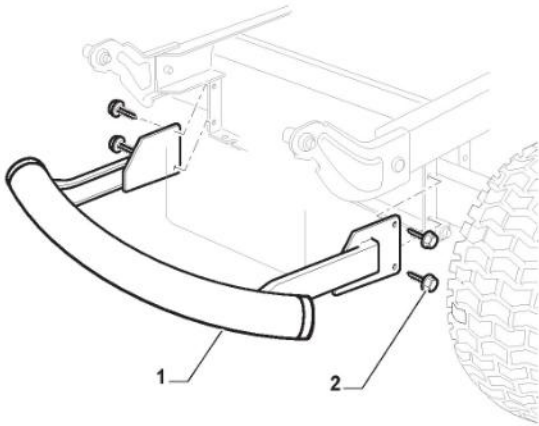

Zubehoere Nach Anfrage

Bild Nr.	Anzahl	Teilenummer	Beschreibung	Hinweis	Von	Bis
1	1	382869038/0	Auspuffschutz			
2	4	112735599/0	Schraube			
5	2	382650211/0	Verstaerkung			
6	1	382033111/0	Stange			
7	2	112155000/0	Mutter			
8	1	125510021/1	Bolzen			
9	1	124487999/0	Split			
10	2	112815206/0	Schraube			
11	1	325140105/0	Abweiser			
12	2	325785471/0	Bolzen			
13	2	125580040/0	Dübel			
14	2	118737221/0	Plate			
15	2	112292102/0	Mutter			
16	2	112604899/0	Kronescheibe