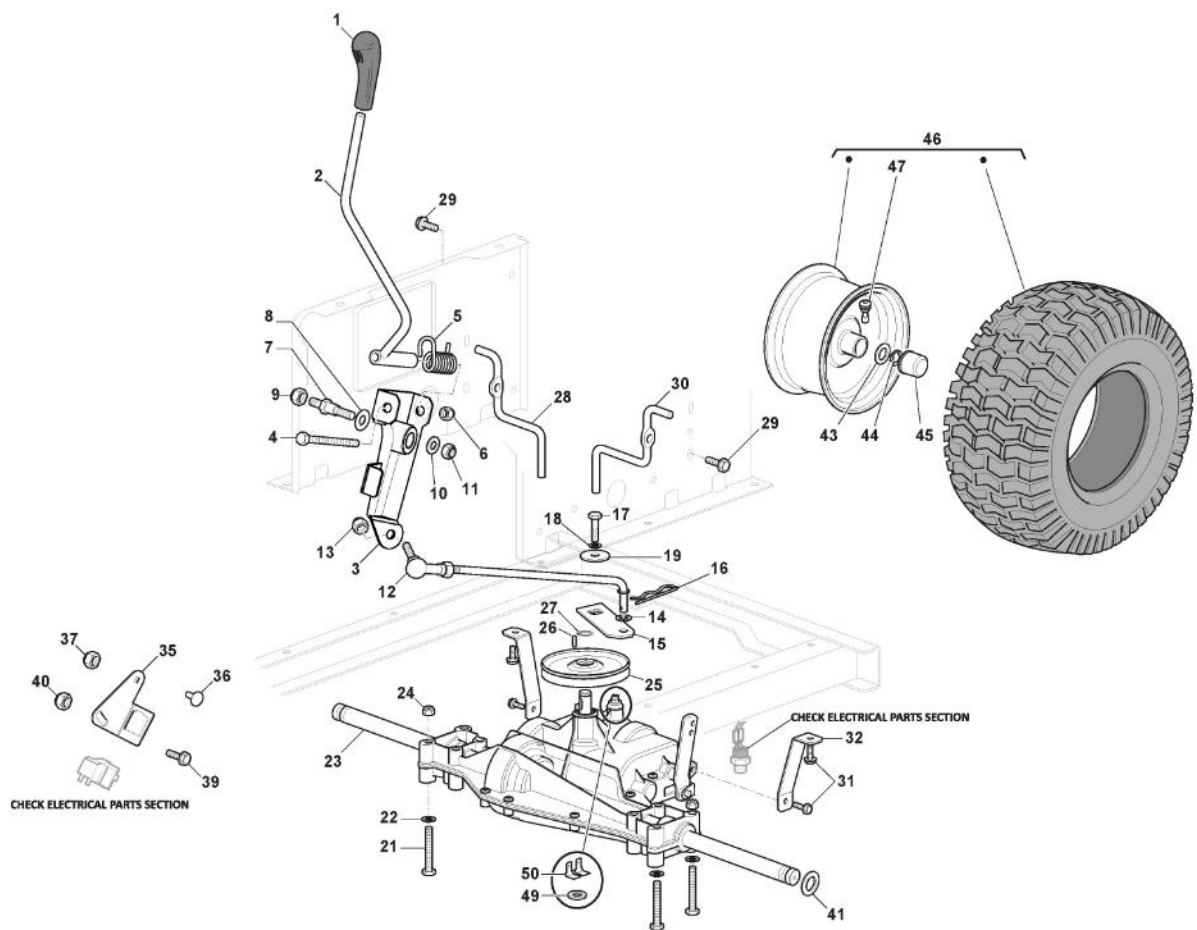

Bremse Und Wechsel Antrieb

Bild Nr.	Anzahl	Teilenummer	Beschreibung	Hinweis	Von	Bis
1	1	325110391/0	Briededeckel			
2	1	382500047/2	Pedal			
3	4	112735599/0	Schraube			
4	2	325547231/0	Plättchen			To S/N 20JA3RON
4	2	325547231/1	Plättchen		From S/N 20JA3RON 000567	000566
5	1	382000568/0	Stange			
6	2	112521350/0	Scheibe			
7	1	112436050/0	Plättchen			
8	1	325670011/0	Anti Friktionswäscher			
9	1	112155000/0	Mutter			
10	1	125510166/0	Bolzen			
11	1	125160021/0	Entfernungsstück			
12	1	125601567/0	Riemenscheibe			
13	2	112524010/0	Scheibe			
14	2	125580030/0	Riemenführung Stift			
15	2	112360425/0	Mutter			
20	1	135062014/0	Riemen			
21	1	125601613/0	Riemenscheibe	Bearing hole ø15 (Plastic)		
21	1	325601599/0	Riemenscheibe	Bearing hole ø15 (Steel)		
22	1	112691400/0	Schraube			
23	1	125160107/0	Distanzring			
24	1	112523060/0	Scheibe			
25	1	112155000/0	Mutter			
26	1	112155000/0	Mutter			
27	1	112523060/0	Scheibe			
28	1	125601554/0	Riemenscheibe			
29	1	382318283/0	Hebel			
30	1	112691600/0	Schraube			
31	2	125038021/0	Büchse			
32	1	125160027/0	Entfernungsstück			
33	1	112155000/0	Mutter			
34	1	125430262/0	Feder			
35	1	382820016/1	Spannstange, Komplett			
36	1	112293201/0	Mutter			
37	1	124487997/0	Split			
38	1	112604899/0	Kronescheibe			
41	1	125394509/1	Knopf			
42	1	125033113/0	Stange			
43	1	325253011/1	Haken			
44	1	122524970/3	Bolzen			
45	1	112155000/0	Mutter			
46	1	125430213/0	Feder			
47	1	112523060/0	Scheibe