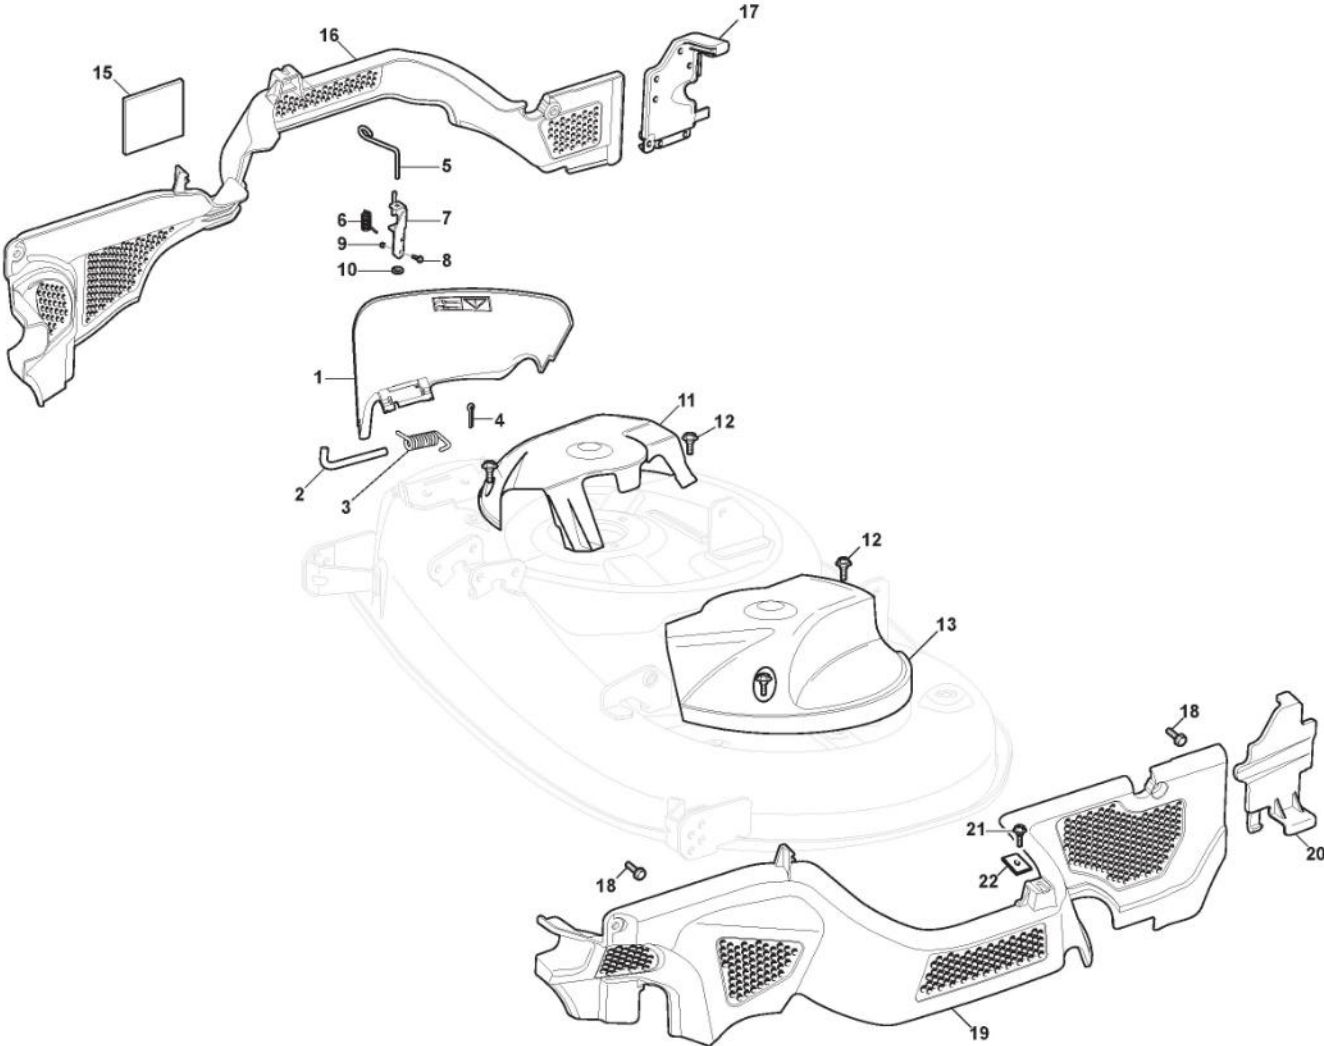

Schneidwerkzeug

Bild Nr.	Anzahl	Teilenummer	Beschreibung	Hinweis	Von	Bis
64	2	182004346/0	Linker Messer Mulching			
65	2	1134-9159-01	Messerhalter	Stiga Packed into 125463200/0		
65	2	125463200/0	Messerhalter			
66	2	112139100/0	Schlüssel			
67	2	325774665/0	Steigbügel			
68	2	112793102/0	Schraube			
69	2	112523060/0	Scheibe			
70	2	112154210/0	Mutter			

1

REMEMBER TO BUY SEPARATELY

Ens. Plateau De Coupe - SD98

Bild Nr.	Anzahl	Teilenummer	Beschreibung	Hinweis	Von	Bis
1	1	382565106/0	Schneidwerkzeug Schwarz Set	Black		

Schutz, Riemen

Bild Nr.	Anzahl	Teilenummer	Beschreibung	Hinweis	Von	Bis
1	1	325600077/3	Auswurfschutz			
2	1	125510073/0	Gelenkpunkt			
3	1	125430242/1	Feder			
4	1	112141418/0	Split			
5	1	125318355/0	Gelenkpunkt			
6	1	125430288/0	Feder			
7	1	325774719/0	Etrier			
8	2	112815200/0	Schraube			
9	2	112154510/0	Mutter			
10	1	112604899/0	Kronescheibe			
11	1	325600078/0	Schutz Rechte, Riemen			
12	4	125943010/0	Schraube			
13	1	325600079/0	Schutz Linke, Riemen			
15	1	325600084/0	Schutz	only 98cm		
16	1	325060154/0	Blech			
17	1	325600082/0	Schutz			
18	4	125943011/0	Schraube			
19	1	325060155/0	Blech			
20	1	325600083/0	Schutz			
21	2	125943011/0	Schraube			
22	2	112437506/0	Plättchen			