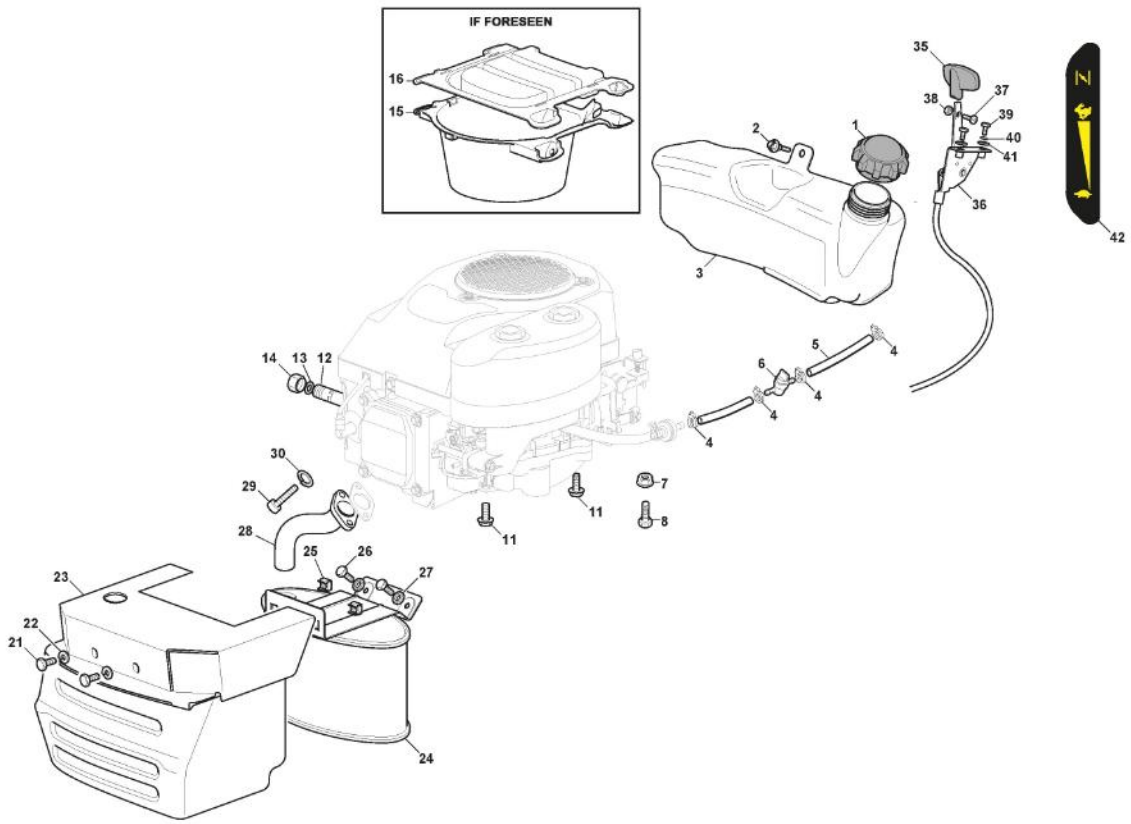

1

REMEMBER TO BUY SEPARATELY

Ens. Plateau De Coupe - SD98

Bild Nr.	Anzahl	Teilenummer	Beschreibung	Hinweis	Von	Bis
1	1	382565106/0	Schneidwerkzeug Schwarz Set	Black		

Schutz, Riemen

Bild Nr.	Anzahl	Teilenummer	Beschreibung	Hinweis	Von	Bis
1	1	325600077/3	Auswurfschutz			
2	1	125510073/0	Gelenkpunkt			
3	1	125430242/1	Feder			
4	1	112141418/0	Split			
5	1	125318355/0	Gelenkpunkt			
6	1	125430288/0	Feder			
7	1	325774719/0	Etrier			
8	2	112815200/0	Schraube			
9	2	112154510/0	Mutter			
10	1	112604899/0	Kronescheibe			
11	1	325600078/0	Schutz Rechte, Riemen			
12	4	125943010/0	Schraube			
13	1	325600079/0	Schutz Linke, Riemen			
15	1	325600084/0	Schutz	only 98cm		
16	1	325060154/0	Blech			
17	1	325600082/0	Schutz			
18	4	125943011/0	Schraube			
19	1	325060155/0	Blech			
20	1	325600083/0	Schutz			
21	2	125943011/0	Schraube			
22	2	112437506/0	Plättchen			