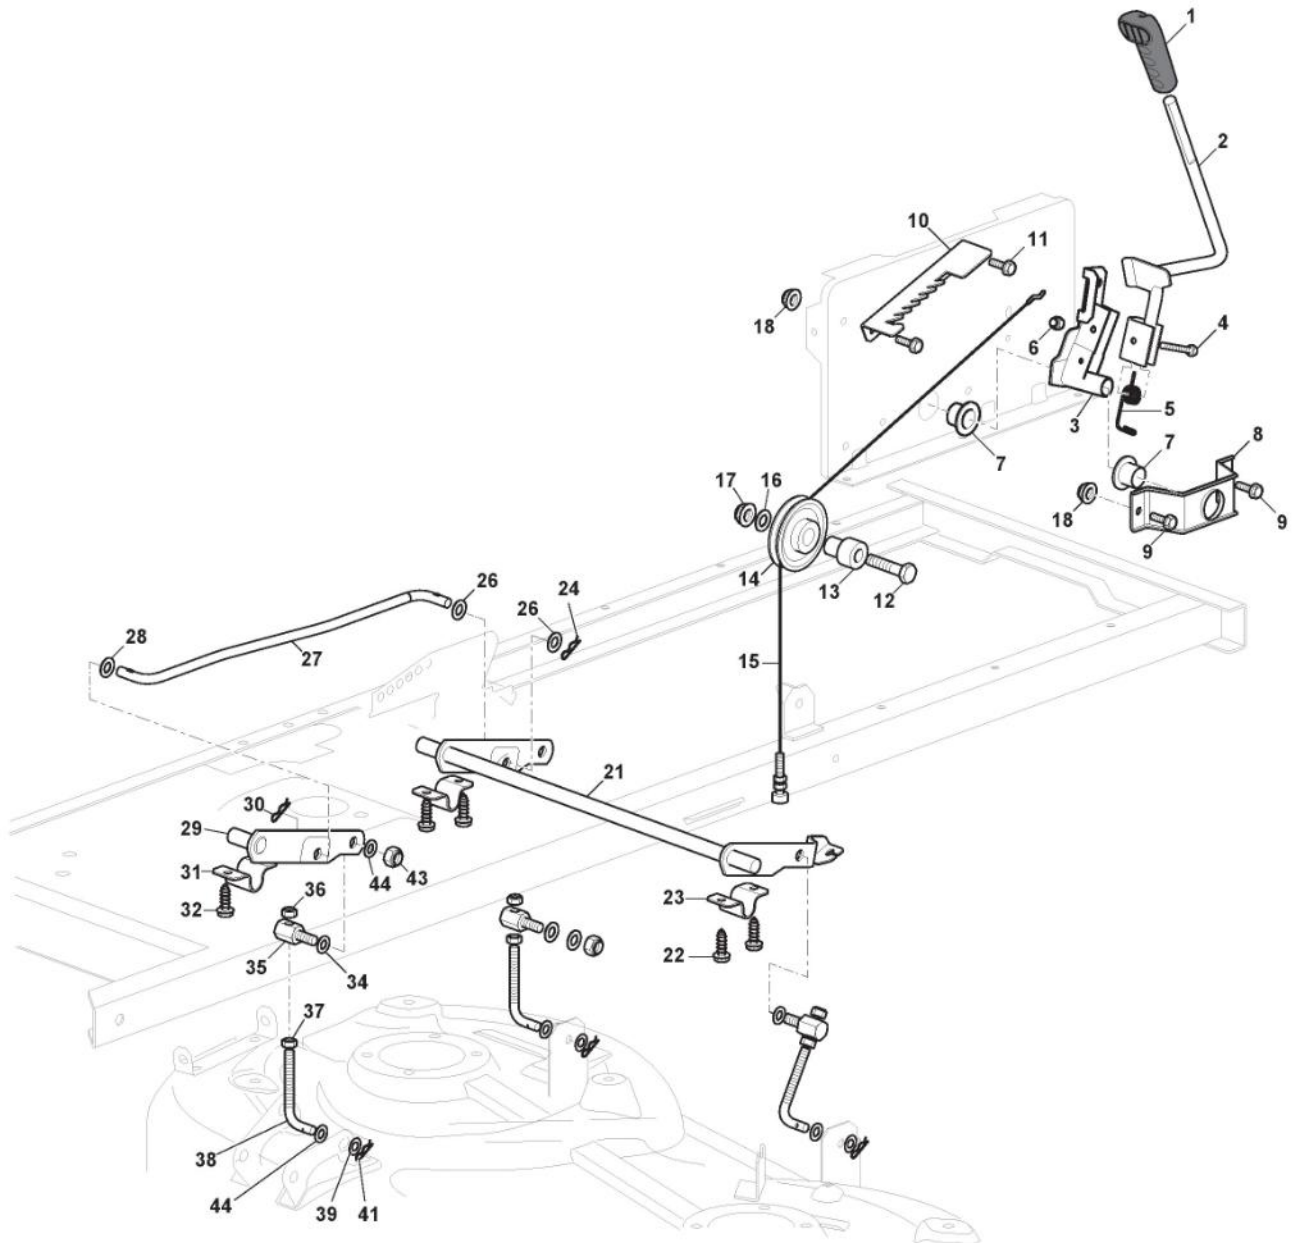

Getriebe

Bild Nr.	Anzahl	Teilenummer	Beschreibung	Hinweis	Von	Bis
1	1	325394532/0	Knopf			
2	1	382318233/0	Hebel			
3	1	382774259/1	Bride			
4	1	112692050/0	Schraube			
5	1	125430226/0	Feder			
6	1	112155000/0	Mutter			
7	1	125510035/0	Bolzen			
8	1	322672151/0	Anti Friktionswäscher			
9	1	112293201/0	Mutter			
10	1	112523060/0	Scheibe			
11	1	112155010/0	Mutter			
12	1	382000567/1	Übertragungsstange Kpl			
13	1	112154210/0	Mutter			
14	1	112521340/0	Scheibe			
15	1	325318235/0	Hebel			
16	1	112141418/0	Split			
17	1	112735520/0	Schraube	for PEERLESS Transmission		
17	1	112791011/0	Schraube	for LANGHUI Transmission		
18	1	112540040/0	Scheibe			
19	1	322680009/0	Scheibe			
21	4	112691600/0	Schraube			
22	4	112521350/0	Scheibe			
23	1	118400910/4	Übertragung MST 205-591	PEERLESS Transmission		
23	1	118400922/0	Getriebe - 630030	LANGHUI Transmission		
24	4	112155000/0	Mutter			
25	1	182601509/0	Riemenscheibe			
26	1	112139430/0	Schlüssel			
27	1	112608950/0	Seeger			
28	1	125270329/0	Riemenführung			
29	2	112735599/0	Schraube			
30	1	125270330/0	Riemenführung			
31	4	125943009/0	Schraube			
32	2	325785315/0	Halter			
35	1	325785483/1	Halter			
36	2	112815200/0	Schraube			
37	2	112154510/0	Mutter			
39	2	112792611/0	Schraube			
40	2	112155000/0	Mutter			
41	2	125670005/2	Scheibe			
43	6	125670005/2	Scheibe			
44	2	112001010/0	Ring Benzing			
45	2	322110233/0	Nabendeckel			
46	2	382680092/0	Rad Kpl 18"	Light Grey Rimm		
46	2	382680104/0	Rad Kpl	Dark Grey Rimm		
47	2	125950000/0	Ventil			
49	2	112540221/0	Scheibe			
50	2	133800001/0	Faston Terminal