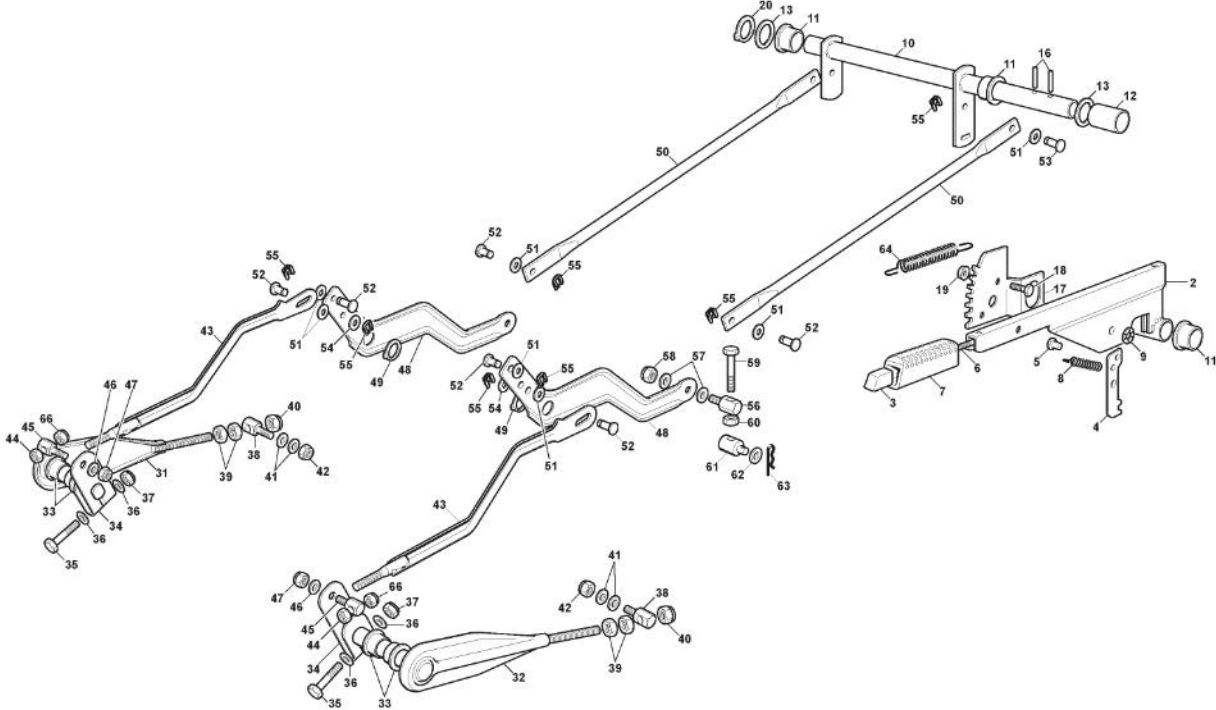

Schneidwerkzeug Aufhebesatz

Bild Nr.	Anzahl	Teilenummer	Beschreibung	Hinweis	Von	Bis
2	1	382318139/1	Aufhebenhebelsatz			
3	1	125605000/1	Druckknopf			
4	1	325470901/1	Nase			
5	1	125510011/1	Bolzen			
6	1	125033002/1	Stange			
7	1	325394536/0	Knopf			
8	1	125430208/1	Feder			
9	1	112604899/0	Kronescheibe			
10	1	382000709/0	Achse			
11	3	122034523/0	Büchse			
12	1	125160025/1	Distanzring			
13	2	322672153/0	Anti Friktionswäscher			
16	2	112620206/0	Stift			
17	1	325735506/2	Sektor, Linke			
18	2	112792611/0	Schraube			
19	2	112154220/0	Mutter			
20	1	112609260/0	Seeger			
31	1	382318155/0	Front Right Fulcrum Lever			
32	1	382318157/0	Gelenkpunkt			
33	4	125040605/0	Büchse			
34	2	325318161/1	Hebel			
35	2	112691700/0	Schraube			
36	4	112521350/0	Scheibe			
37	2	112155000/0	Mutter			
38	2	125510056/1	Bolzen			
39	4	112295200/0	Mutter			
40	2	112156602/0	Mutter			
41	4	325670008/1	Scheibe			
42	2	112156602/0	Mutter			
43	1	382000477/3	Verbindungsstab			
44	2	112155000/0	Mutter			
45	2	125510055/1	Bolzen			
46	2	112521350/0	Scheibe			
47	2	112155000/0	Mutter			
48	2	325318153/2	Hinterhebel			
49	2	112609255/0	Seeger			
50	2	325033029/1	Stange			
51	6	325670011/0	Anti Friktionswäscher			
52	6	125510085/1	Bolzen			
53	1	125510053/2	Bolzen			
54	2	112521350/0	Scheibe			
55	6	112436050/0	Plättchen			
56	2	125510056/1	Bolzen			
57	4	325670008/1	Scheibe			
58	2	112156602/0	Mutter			
59	2	112794980/0	Schraube			
60	2	112295200/0	Mutter			
61	2	125510070/1	Bolzen