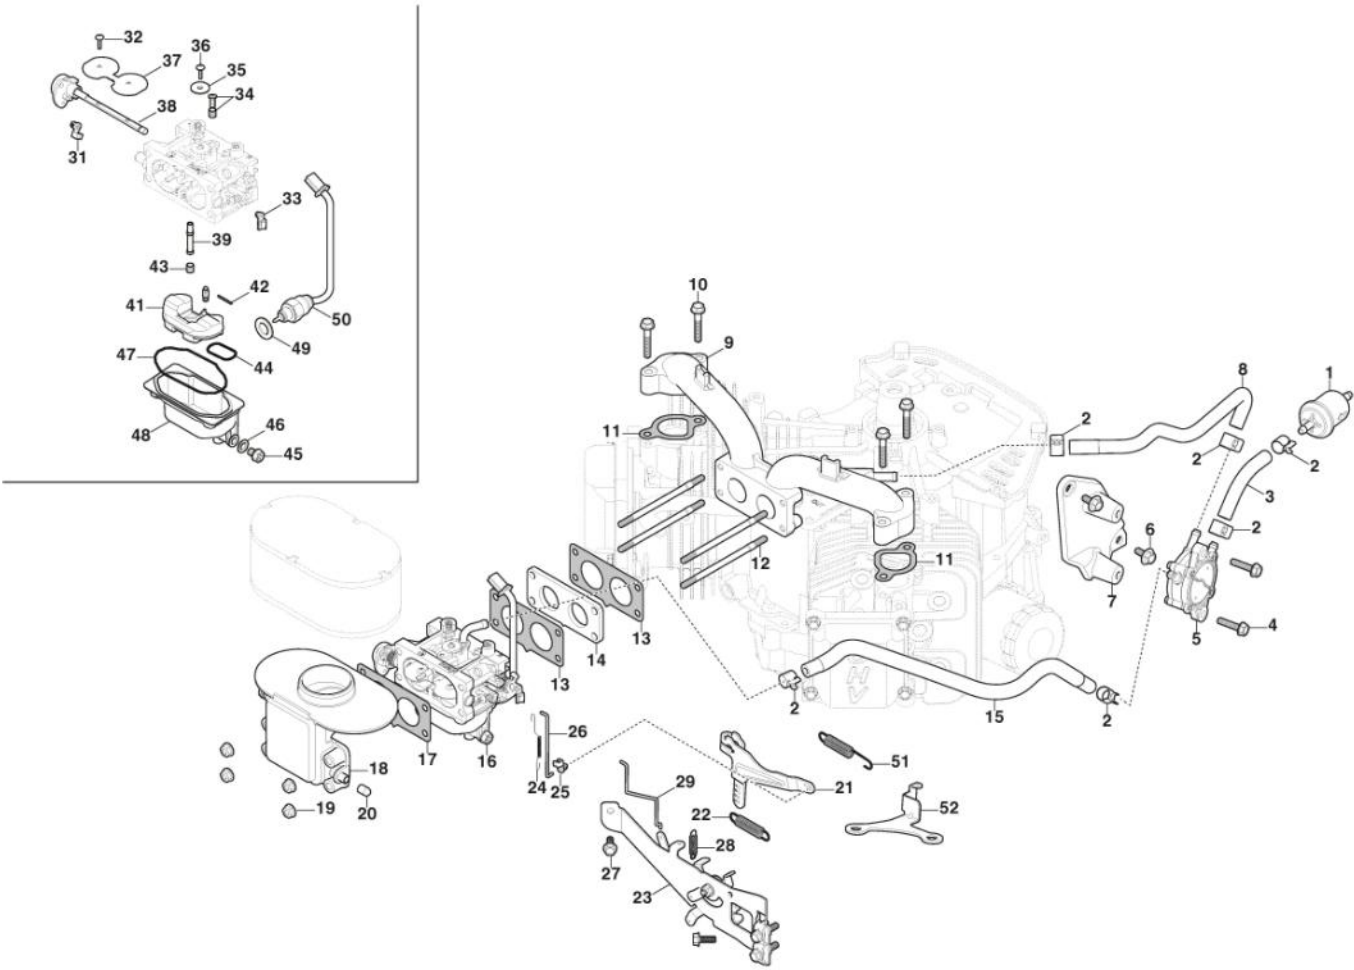

Zündspule, Anlasser, Schwungrad

Bild Nr.	Anzahl	Teilenummer	Beschreibung	Hinweis	Von	Bis
1	1	118551593/0	Schwungrad			
3	1	118551594/0	Spuleladegerat			
6	1	118551599/0	Kabelbündel			
7	1	118551596/0	Rectfier			
10	1	118551595/0	Ens. Moteur De Demarreur			
12	1	118551598/0	Elektronikspule			
13	1	118551597/0	Elektronikspule			
14	2	9400-0289-01	Zündkerze (Rn9Yc)	RN9YC		
15	1	118552282/0	Propfen			
16	1	118552283/0	Stellring			
17	1	118552284/0	Feder			
18	1	118552285/0	Ritzel			
19	1	118552281/0	Brush Set