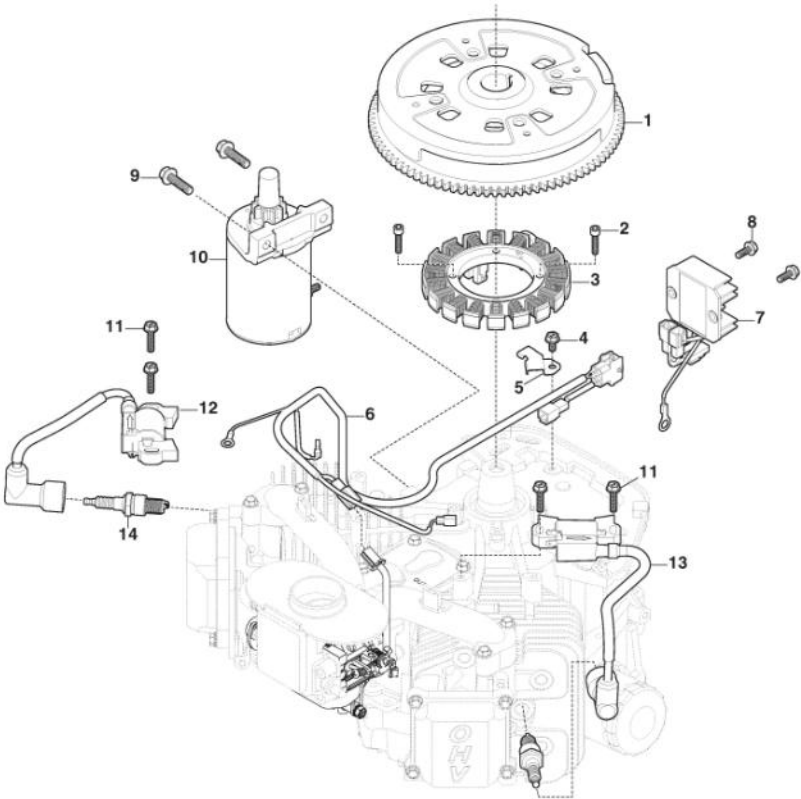

Lüfterhaube, Luftfilter

Bild Nr.	Anzahl	Teilenummer	Beschreibung	Hinweis	Von	Bis
1	1	118551634/0	Knopf			
2	1	118551637/0	Motorkappe			
3	1	118551635/0	Luftfilterdeckel			
4	1	118551590/0	Luftfilter			
6	1	118551571/0	Schutz			
9	1	118551568/0	Gebläse			
11	1	118551569/0	Luftleitscheibe			
12	1	118551570/0	Luftleitscheibe