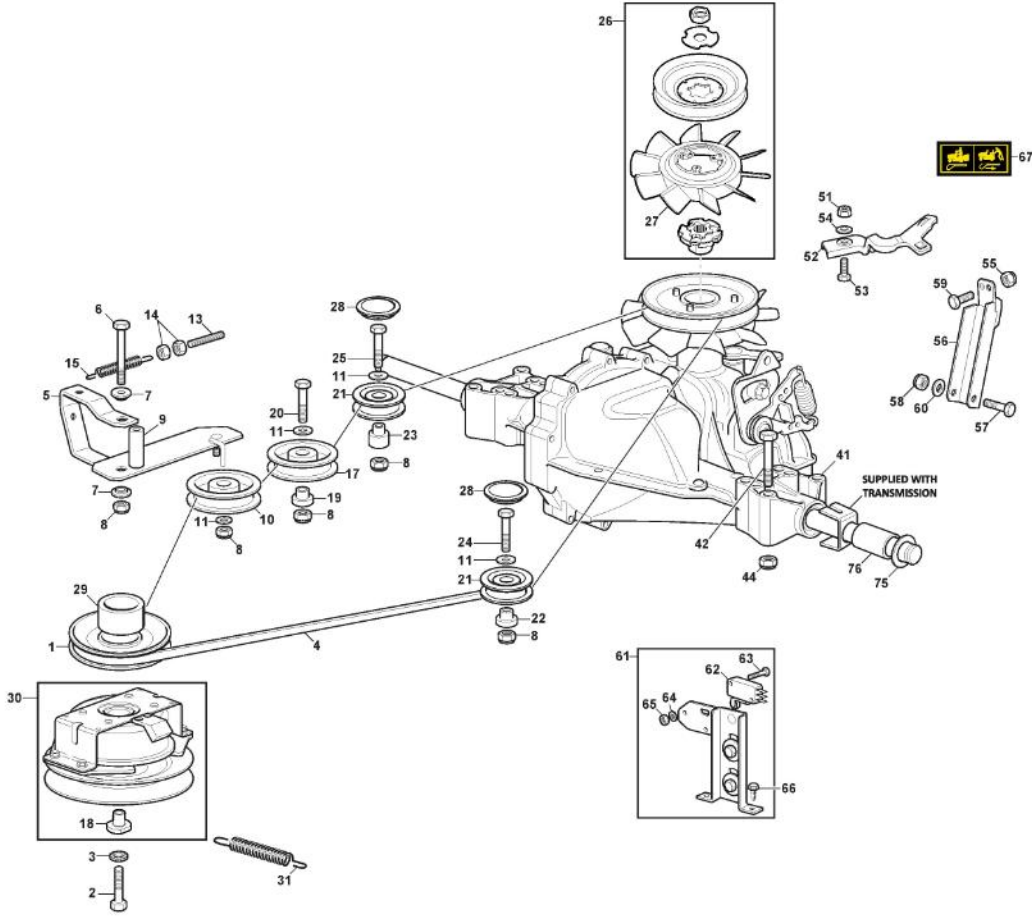

Motor - STIGA 17-19-21Hp

Bild Nr.	Anzahl	Teilenummer	Beschreibung	Hinweis	Von	Bis
2	1	325869057/0	Verbindungsrohr			
3	4	118375051/1	Kabelbefestigung			
6	1	133320504/0	Kabelbefestigung			
7	1	125730031/0	Augenabscheider			
9	1	127598060/0	Öl Abfluss			
10	2	118551272/0	Dichtung Schalldämpfer			
11	3	112735108/1	Schraube			
13	1	118738278/0	Abgasanschlussrohr, Rechter			
14	1	118738279/0	Abgasanschlussrohr, Linke			
23	1	125090001/2	Starter Betaetigung			
25	2	133320022/0	Rohrschelle			
26	1	125735110/3	Tank	without Fuel Indicator		
26	1	325735111/3	Tank	with Fuel Indicator		
27	1	125795000/1	Tank Einfüllstopfen			
28	2	112788910/0	Schraube			
29	2	112500092/0	Niet			
31	1	182750014/0	Schalldämpfer			
32	2	112793102/0	Schraube			
33	2	112540260/0	Elastische Scheibe			
34	2	112360425/0	Mutter			
35	1	382598075/0	Auspuffschutz			
36	2	112792611/0	Schraube			
37	6	112583500/0	Grower			
38	2	112280100/0	Mutter			
39	4	112293200/0	Mutter			
41	2	112791213/1	Schraube			
42	2	112292102/0	Mutter			
43	1	118736113/0	Anlassrelais			
44	2	112361005/0	Mutter			
45	1	118564861/2	Stecker			
46	1	125065017/0	Kabel			
61	1	182000221/0	Gas Zug			
62	2	125943012/0	Schraube			
64	1	325592000/1	Knopf			
65	1	112726388/0	Schraube			
66	1	112290800/0	Mutter