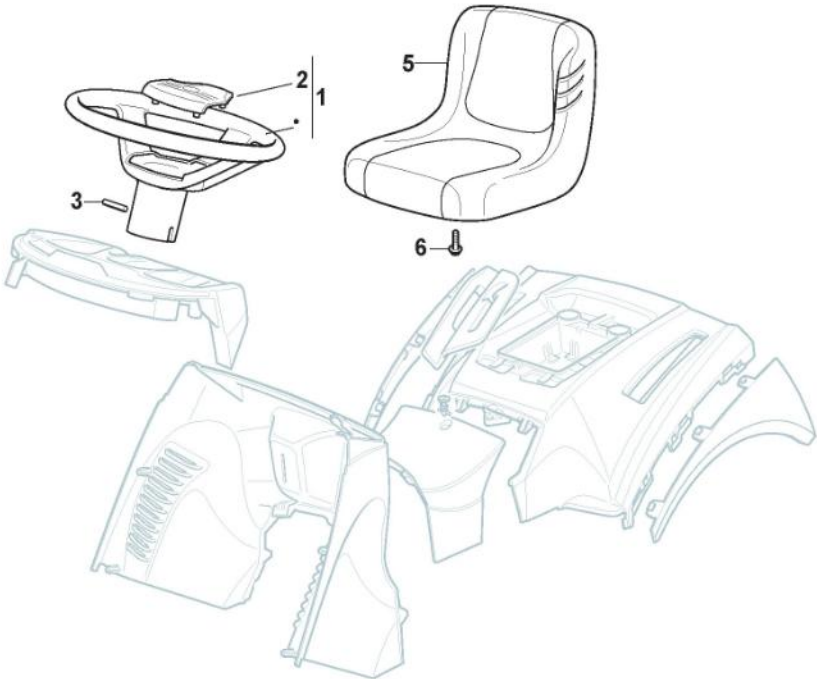

Sitz & Lenkrad

Bild Nr.	Anzahl	Teilenummer	Beschreibung	Hinweis	Von	Bis
1	1	125961216/1	Lenkrad	Black		
2	1	325580505/0	Stopfen	Black		
3	1	112620250/0	Stift			
5	1	125722468/0	Sitz			
6	4	9959-0820-16	Schraube