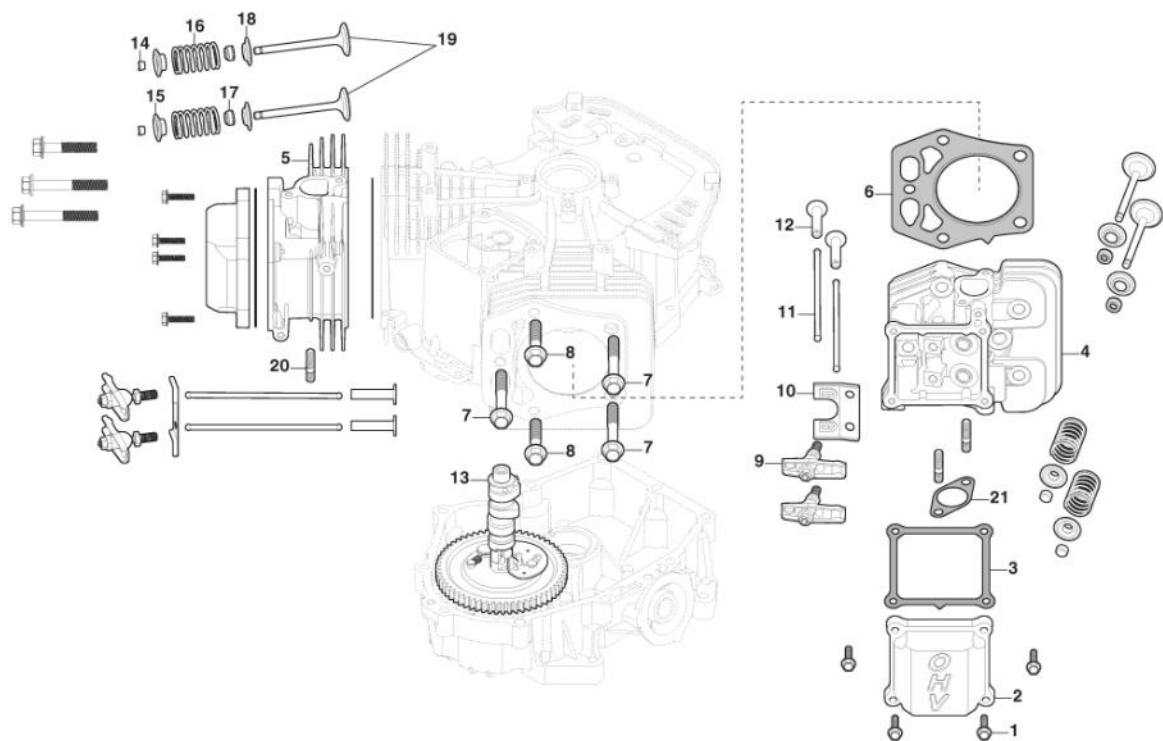

Zylinderkopf

Bild Nr.	Anzahl	Teilenummer	Beschreibung	Hinweis	Von	Bis
1	8	118551535/0	Bolzen			
2	2	118551549/0	Ventilabdeckung			
3	2	118551550/0	Dichtung			
4	1	118551546/1	Zylinderkopf			
5	1	118551547/1	Zylinderkopf			
6	2	118551627/0	Dichtung			
7	6	scrw	Schraube	M10×1.25_L=70		
8	4	scrw	Schraube	M10×1.25_L=50		
9	4	118551558/0	Kipphebelsatz			
10	2	118551561/0	Platte			
11	4	118551559/0	Satz Stange			
12	4	118551560/0	Poussoir De Valve			
13	1	118551556/1	Nockenwelle			
14	8	118551247/0	Ventilkegel			
15	4	118551246/0	Sperrung			
16	4	118550529/0	Feder Ventil			
17	4	118551248/0	Dichtung			
18	4	118551245/0	Teller			
19	2	118551616/0	Satz Ansaugventil + Abflussventil			
20	4	118551336/0	Stiftschraube			
21	2	118551272/0	Dichtung Schalldämpfer