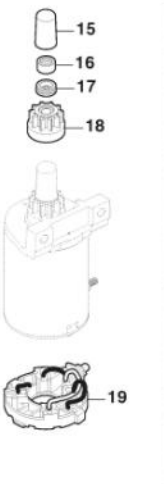

Lüfterhaube, Luftfilter

Bild Nr.	Anzahl	Teilenummer	Beschreibung	Hinweis	Von	Bis
1	1	118551634/0	Knopf			
2	1	118551637/0	Motorkappe			
3	1	118551635/0	Luftfilterdeckel			
4	1	118551590/0	Luftfilter			
6	1	118551571/0	Schutz			
9	1	118551568/0	Gebläse			
11	1	118551569/0	Luftleitscheibe			
12	1	118551570/0	Luftleitscheibe