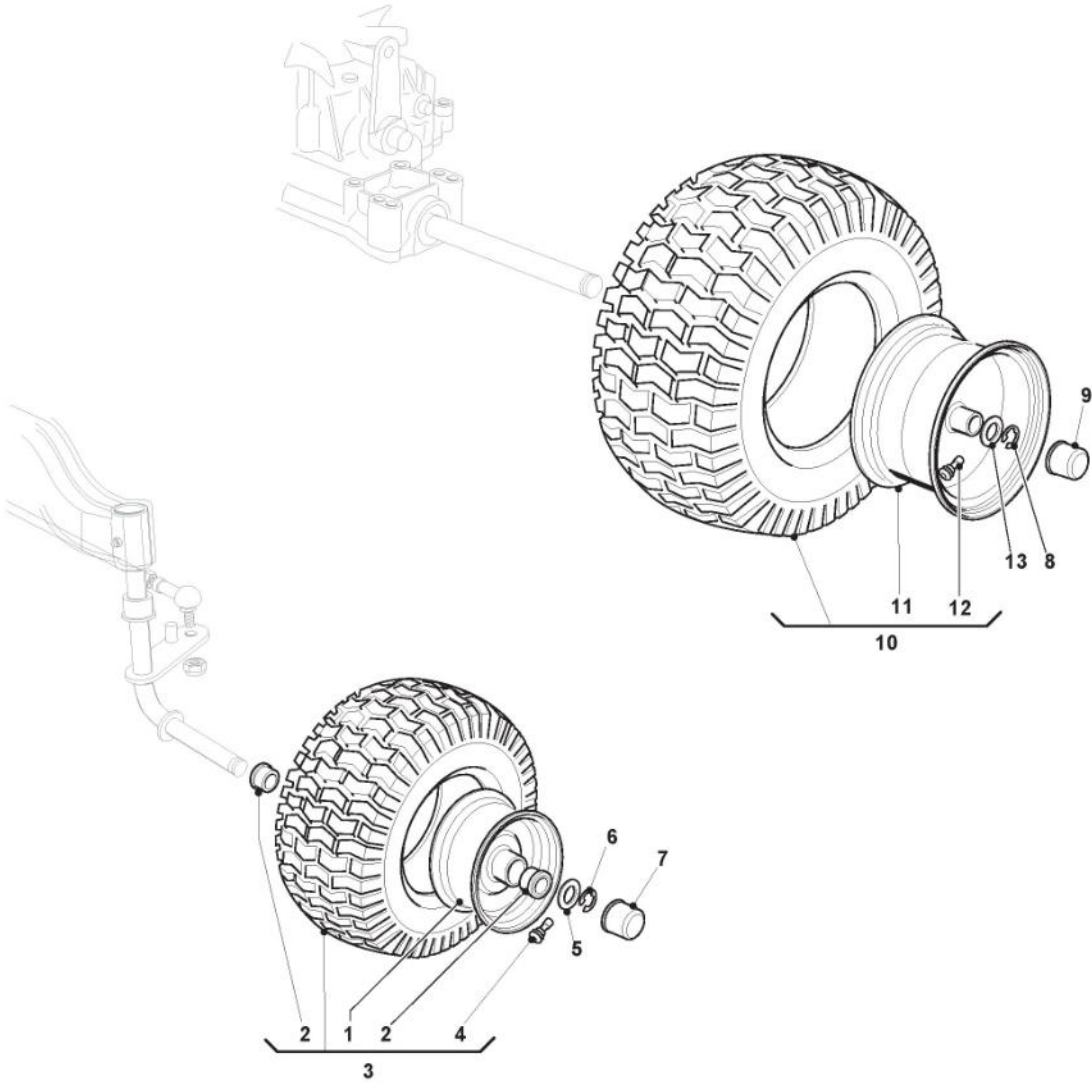

Raden

Bild Nr.	Anzahl	Teilenummer	Beschreibung	Hinweis	Von	Bis
1	2	182001508/0	Hinterrad Felger			
2	4	125122200/2	Kugellager			
3	2	382680098/0	Rad Kpl 15"			
4	2	125950000/0	Ventil			
5	2	125670005/2	Scheibe			
6	2	112001000/0	Ring Benzing			
7	2	122110230/0	Nabendeckel	Standard Black Hubcap		
8	2	112001010/0	Ring Benzing			
9	2	122110230/0	Nabendeckel	Standard Black Hubcap		
10	2	382680099/0	Rad Kpl 18"			
11	2	182001505/0	Hinterrad Felger			
12	2	125950000/0	Ventil			
13	2	125670005/2	Scheibe