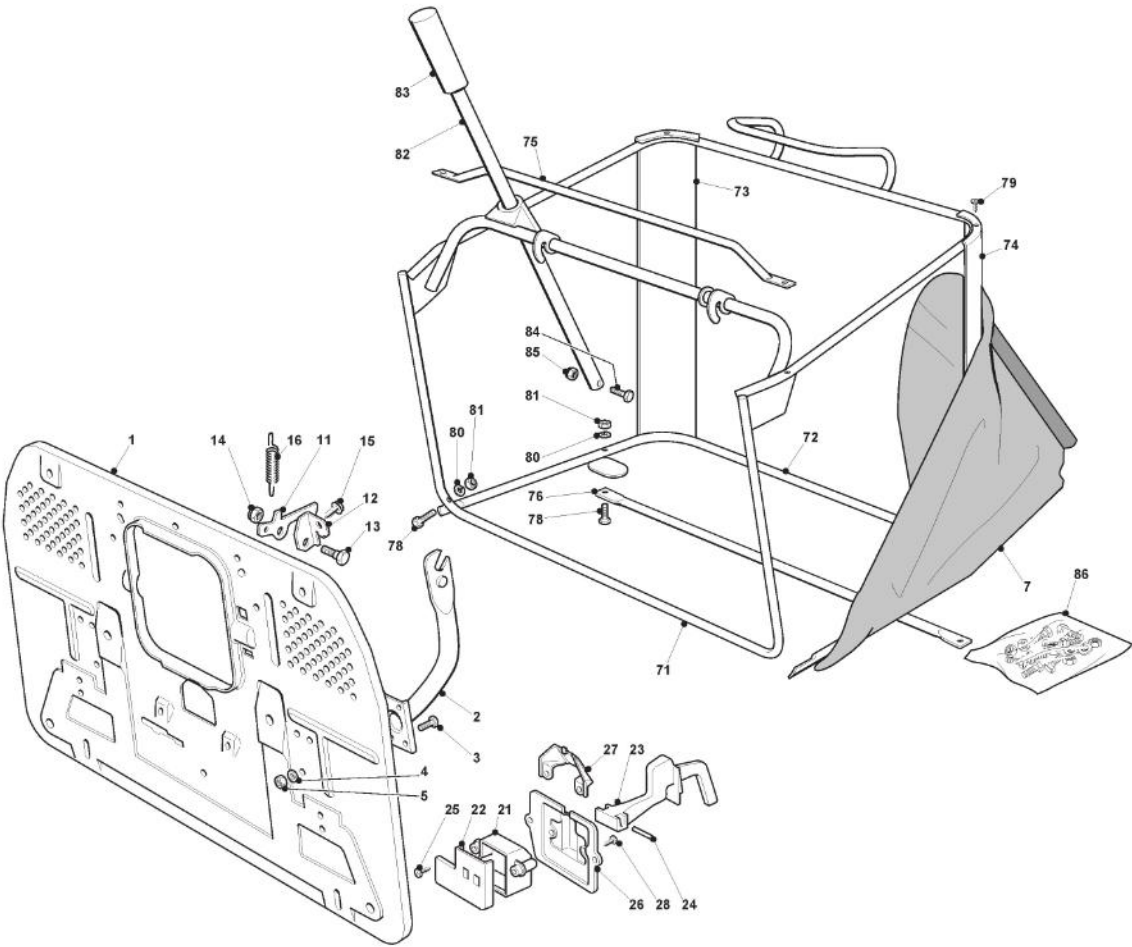

Auffangsack

Bild Nr.	Anzahl	Teilenummer	Beschreibung	Hinweis	Von	Bis
1	1	382547051/1	Hintere Platte			To 09-May-2019
1	1	382547053/1	Hintere Platte		From 19-05-2019	
2	2	182774225/1	Halter		9	
3	6	112793102/0	Schraube			
4	6	112523060/0	Scheibe			
5	6	112293201/0	Mutter			
7	1	182106000/2	Sack	Black without Logo		
11	1	325774315/1	Steigbügel			
12	1	325755031/2	Winkel			
13	1	125510080/2	Bolzen			
14	1	112292102/0	Mutter			
15	1	112735661/0	Schraube			
16	1	125430210/1	Bremsfeder			
21	1	125600041/0	Grassc.Full Micro Protection Tcj-F			
22	1	125600042/0	Grasscatcher Micro Prot Cover			
23	1	125318124/0	Kontaktgeber Vollkorb			
24	1	112400030/0	Bolzen			
25	1	112728440/0	Schraube			
26	1	325785272/1	Schutz			
27	1	125600048/0	Abdeckung			
28	2	112728450/0	Schraube			
71	1	382800051/0	Obererrahmen			To S/N 000616
71	1	382800051/1	Obererrahmen		From S/N 20BA1RON 000617	
72	1	382800002/2	Unterrahmen			
73	1	325032001/1	Rechter Halter			
74	1	325032002/1	Linker Halter			
75	1	382394001/2	Vordergriff			
76	1	382650038/0	Obere Verstaerkung			To S/N 000307
76	1	382650038/1	Obere Verstaerkung		From S/N 19KA1RON 000308	
78	4	112674550/0	Schraube			
79	4	112729601/1	Schraube			
80	4	112582100/0	Grower		From	
80	4	112582101/0	Grower		022	To 28-Februar -2022
81	4	112292100/0	Mutter			
82	1	125869029/1	Rohr			
83	1	125394508/0	Knopf			
84	1	112674550/0	Schraube			
85	1	112154510/0	Mutter			
86	1	382180027/1	Satz, Schrauben