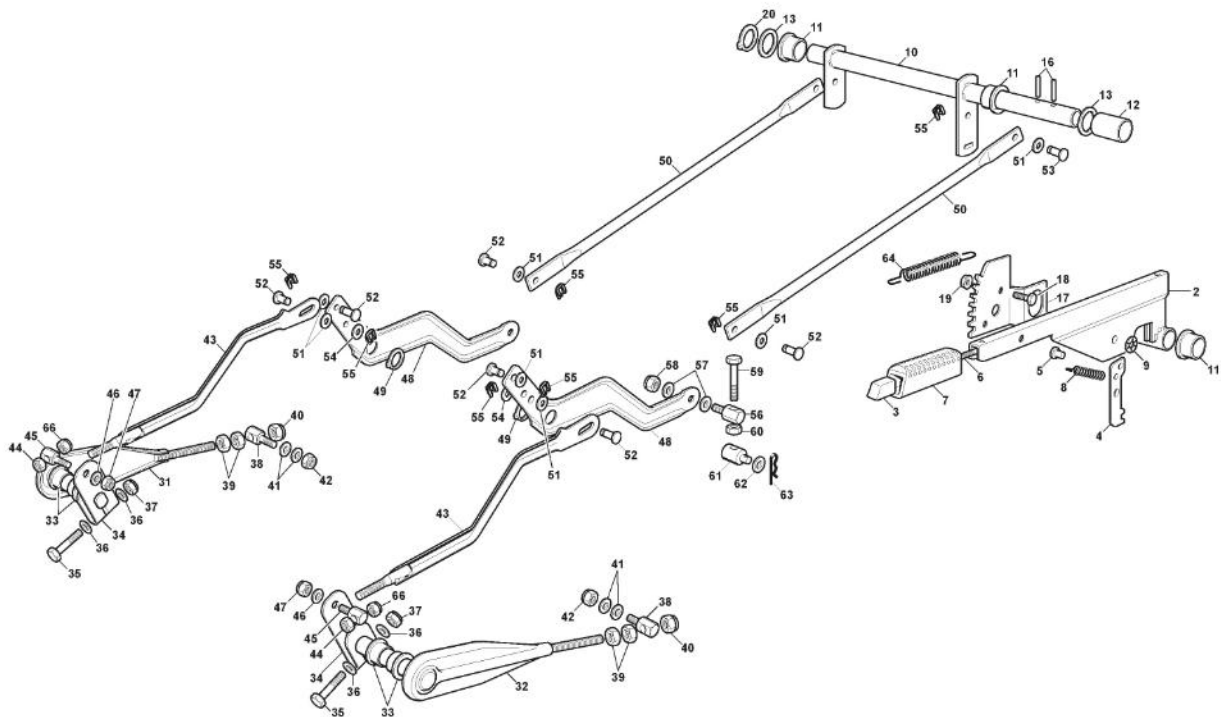

Getriebe HYG mit elektromagnetischer Kupplung Ogura

Bild Nr.	Anzahl	Teilenummer	Beschreibung	Hinweis	Von	Bis
75	4	125670005/2	Scheibe			
76	2	125160023/0	Entfernungsstück