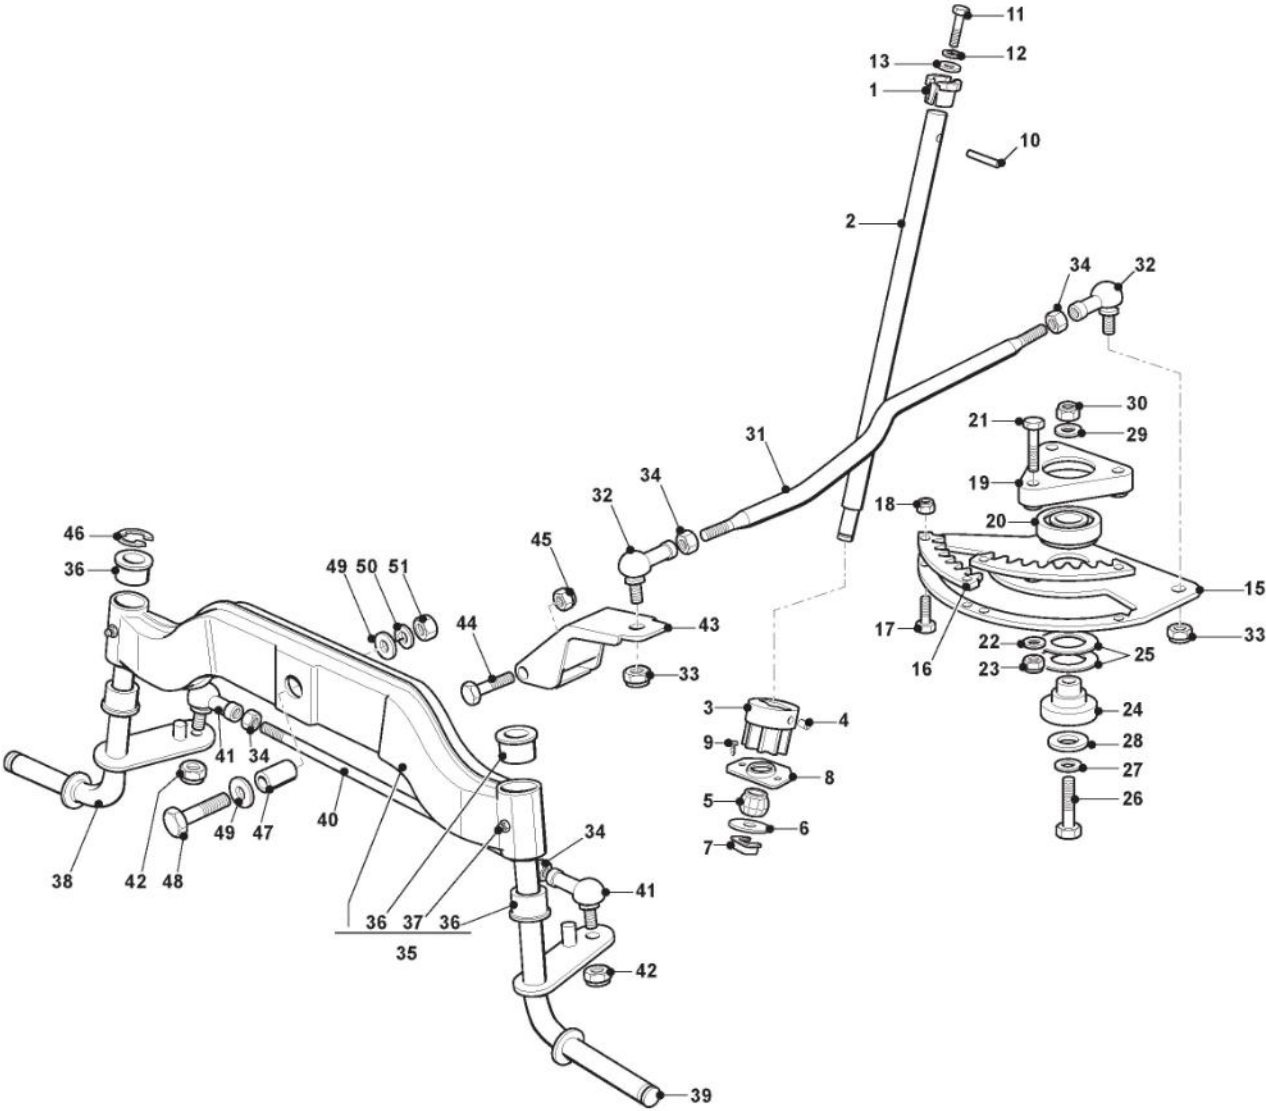

Lenkgetriebe

Bild Nr.	Anzahl	Teilenummer	Beschreibung	Hinweis	Von	Bis
50	1	112587900/0	Grower			
51	1	112295800/0	Mutter