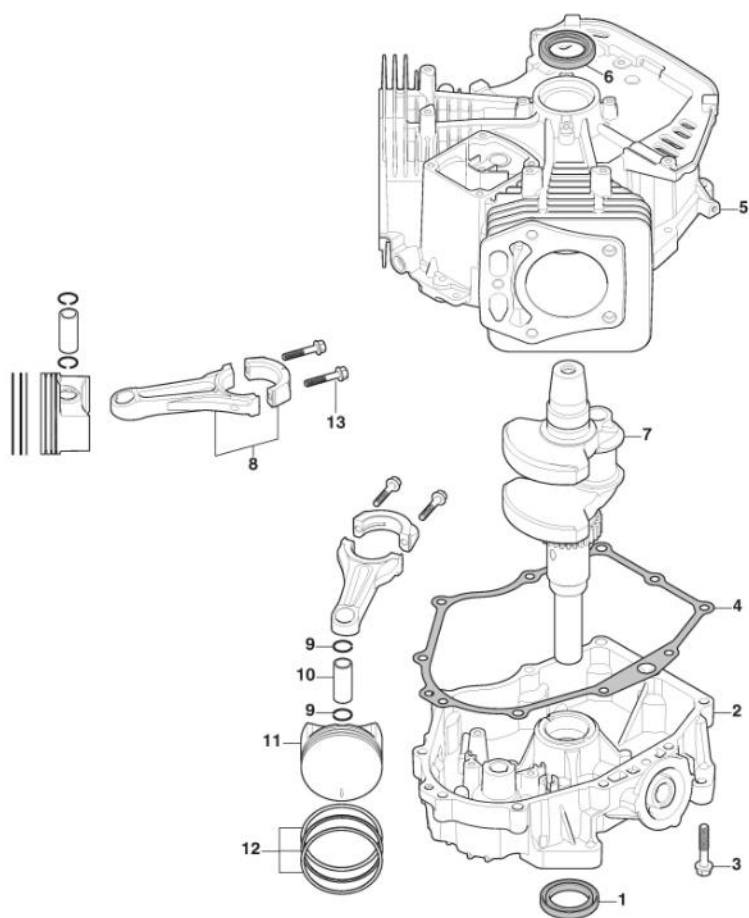

Vergaser, Kraftstoffpumpe

Bild Nr.	Anzahl	Teilenummer	Beschreibung	Hinweis	Von	Bis
52	1	118552502/0	Halter			

Zylinderkopf

Bild Nr.	Anzahl	Teilenummer	Beschreibung	Hinweis	Von	Bis
1	8	118551535/0	Bolzen			
2	2	118551549/0	Ventilabdeckung			
3	2	118551550/0	Dichtung			
4	1	118551546/1	Zylinderkopf			
5	1	118551547/1	Zylinderkopf			
6	2	118551627/0	Dichtung			
7	6	scrw	Schraube	M10×1.25_L=70		
8	4	scrw	Schraube	M10×1.25_L=50		
9	4	118551558/0	Kipphebelsatz			
10	2	118551561/0	Platte			
11	4	118551559/0	Satz Stange			
12	4	118551560/0	Poussoir De Valve			
13	1	118551556/1	Nockenwelle			
14	8	118551247/0	Ventilkegel			
15	4	118551246/0	Sperrung			
16	4	118550529/0	Feder Ventil			
17	4	118551248/0	Dichtung			
18	4	118551245/0	Teller			
19	2	118551616/0	Satz Ansaugventil + Abflussventil			
20	4	118551336/0	Stiftschraube			
21	2	118551272/0	Dichtung Schalldämpfer			

Ölfilter

Bild Nr.	Anzahl	Teilenummer	Beschreibung	Hinweis	Von	Bis
1	1	118551566/0	Ölfilter			
2	1	118551567/0	Kreuzung			
3	3	scrw	Schraube	M6x16		
4	1	118551563/0	Deckel Ölpumpe			
5	1	118551609/0	O- Ring	D=47_d=3.5		
6	1	118551562/0	Antriebswelle			
7	1	118551564/0	Ölfilter			
8	1	118551565/0	Luftfilterdeckel			
9	2	scrw	Schraube	M6x16		
10	1	118551587/0	Satz Drezahlregler			
11	1	118551589/0	Filter, Lock			
12	1	118551617/0	Halter			
13	1	118551557/0	Ventil			
15	1	118551544/0	Dichtung			
16	1	118551543/0	Deckel			
17	5	scrw	Schraube	M6x16		
18	1	118551610/0	Rohrschelle			
19	1	118551603/0	Entlüfterrohr			
20	1	118551286/0	O Ring	D=11.7_d=2.5		
21	1	118551545/0	Anschluss			
22	2	118551611/0	Rohrschelle			
23	1	118551607/0	Oil Drain Tube			
24	1	118551618/0	Oil Drain Plug			
25	1	118551539/0	Gesamtansicht Ölstandrohr			