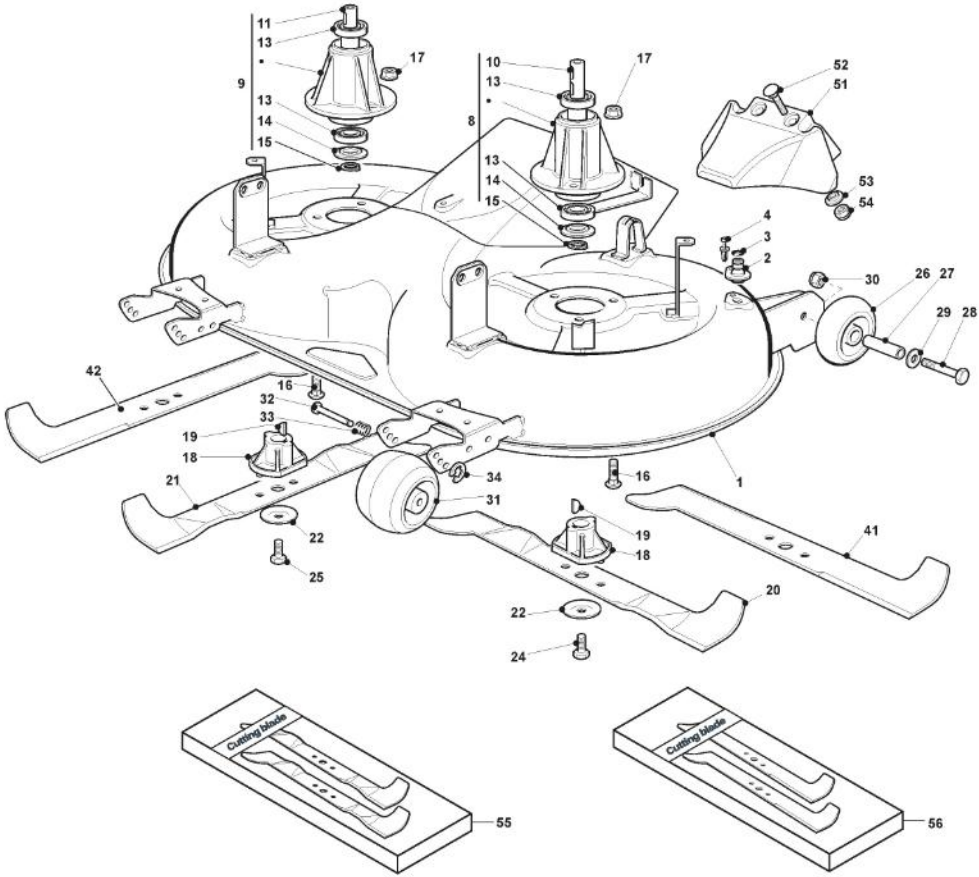

Hebleshaltung der Messer

Bild Nr.	Anzahl	Teilenummer	Beschreibung	Hinweis	Von	Bis
1	1	382547029/3	Klingenübertragungsplatte			
2	4	112793102/0	Schraube			
3	4	112154220/0	Mutter			
4	1	382785084/3	Halter			
5	2	125601559/1	Riemenscheibe			
6	2	119216048/0	Kugellager			
7	2	112610800/0	Sprengring			
8	2	112609200/0	Seeger			
9	1	325650037/1	Verstaerkung Riemenscheibe			
10	3	112691700/0	Schraube			
11	7	112521350/0	Scheibe			
13	4	125160003/2	Distanzring			
14	4	125038000/0	Büchse			
15	1	112691700/0	Schraube			
16	3	112691200/0	Schraube			
17	4	112521350/0	Scheibe			
18	6	112155000/0	Mutter			
19	1	112793900/0	Schraube			
20	1	112293200/0	Mutter			
21	2	125601560/0	Riemenscheibe			
22	3	112139480/0	Keil			
23	1	112793102/0	Schraube			
24	1	125670007/0	Scheibe			
25	1	112583500/0	Grower			
26	1	135065605/0	Riemen			
27	3	112815200/0	Schraube			
28	3	112292102/0	Mutter			
29	1	325060128/0	Blech			
30	6	112735110/0	Schraube			
31	1	125601550/0	Riemenscheibe			
32	1	112793102/0	Schraube			
33	1	125670007/0	Scheibe			
34	1	112583500/0	Grower			
35	1	125160002/1	Distanzring			
36	1	325318115/2	Bremshebel			
40	1	325601599/0	Riemenscheibe	Bearing hole ø15		
41	1	125160079/0	Entfernungsstück			
42	1	112818900/0	Schraube			
43	1	112523060/0	Scheibe			
44	1	112155000/0	Mutter			
45	1	9959-0820-16	Schraube			
46	1	112523070/0	Scheibe			
47	1	112583500/0	Grower			
48	1	135062827/0	Riemen	Used with Engine Honda-ST. Twin Cylinder		
50	1	122671651/0	Scheibe			
91	1	182004608/0	Kabel