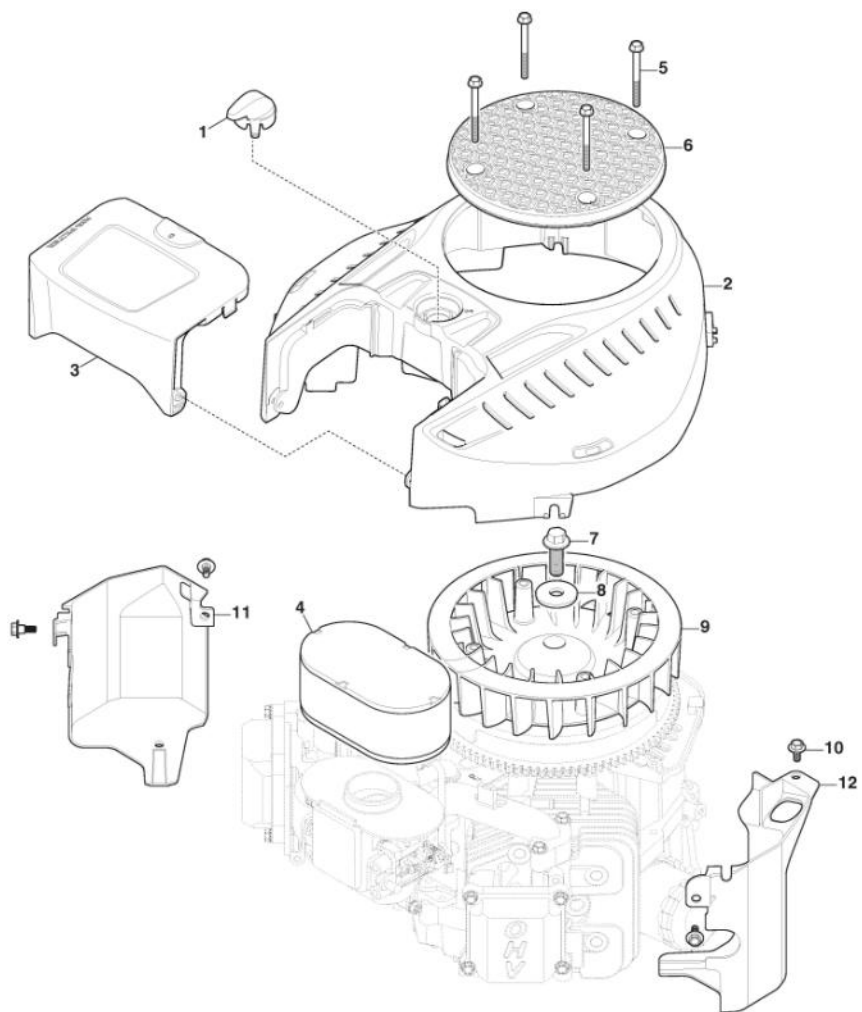

Lüfterhaube, Luftfilter

Bild Nr.	Anzahl	Teilenummer	Beschreibung	Hinweis	Von	Bis
1	1	118551634/0	Knopf			
2	1	118551637/0	Motorkappe			
3	1	118551635/0	Luftfilterdeckel			
4	1	118551590/0	Luftfilter			
6	1	118551571/0	Schutz			
9	1	118551568/0	Gebläse			
11	1	118551569/0	Luftleitscheibe			
12	1	118551570/0	Luftleitscheibe