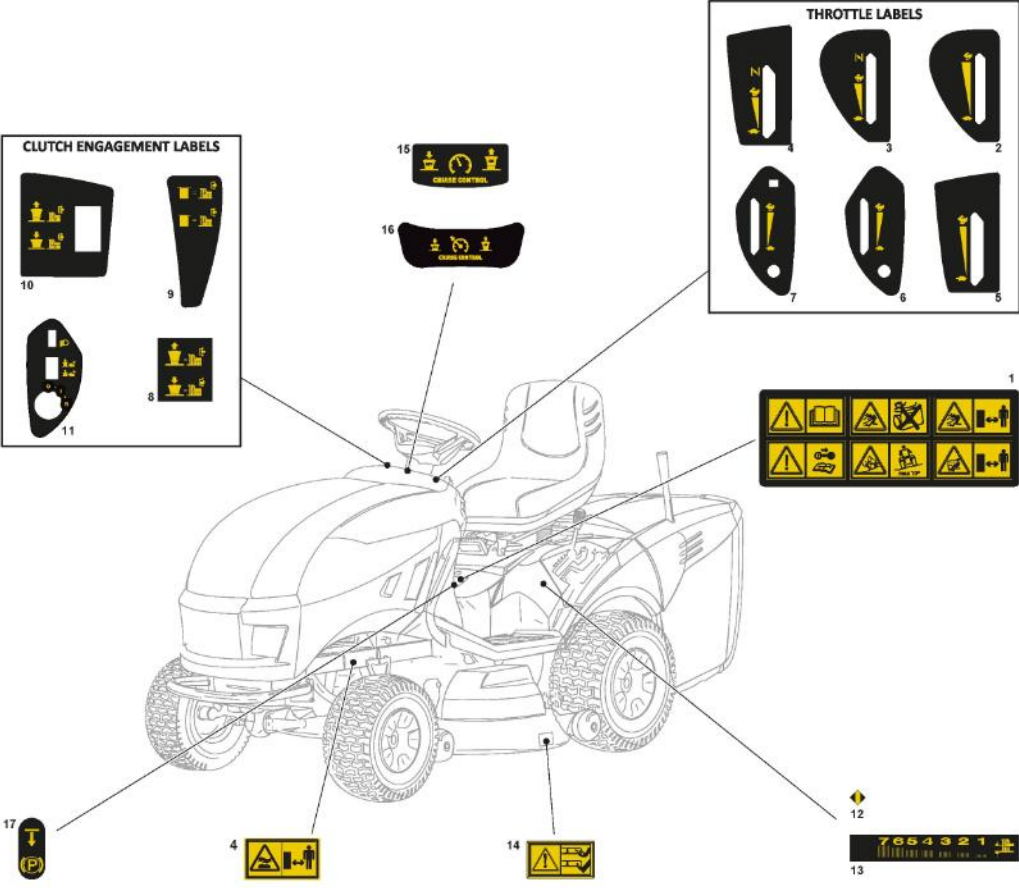

Klebzettel

Bild Nr.	Anzahl	Teilenummer	Beschreibung	Hinweis	Von	Bis
1	1	114361553/1	Warnhinweis Etikett			
2	1	114356756/2	Gashebel Etikett			
3	1	114356754/1	Gashebel Etikett			
4	1	114360717/1	Gashebel Etikett			
5	1	114360716/1	Gashebel Etikett			
6	1	114370566/0	Gashebel Etikett			
7	1	114370565/0	Gashebel Etikett			
8	1	114360912/0	Kupplung Etikett			
9	1	114357967/0	Kupplung Etikett			
10	1	114360715/3	Kupplung Etikett			
11	1	114370567/0	Kupplung Etikett			
12	1	114357913/0	Heben-Etikett			
13	1	114357905/1	Heben-Etikett			
14	2	114356699/1	Cutting Deck Danger Label			
15	1	114365612/1	Cruise Control Etikett			
16	1	114370568/0	Cruise Control Etikett			
17	1	114357526/1	Parkbremsen-Etikett			
18	2	114364961/3	Etikett