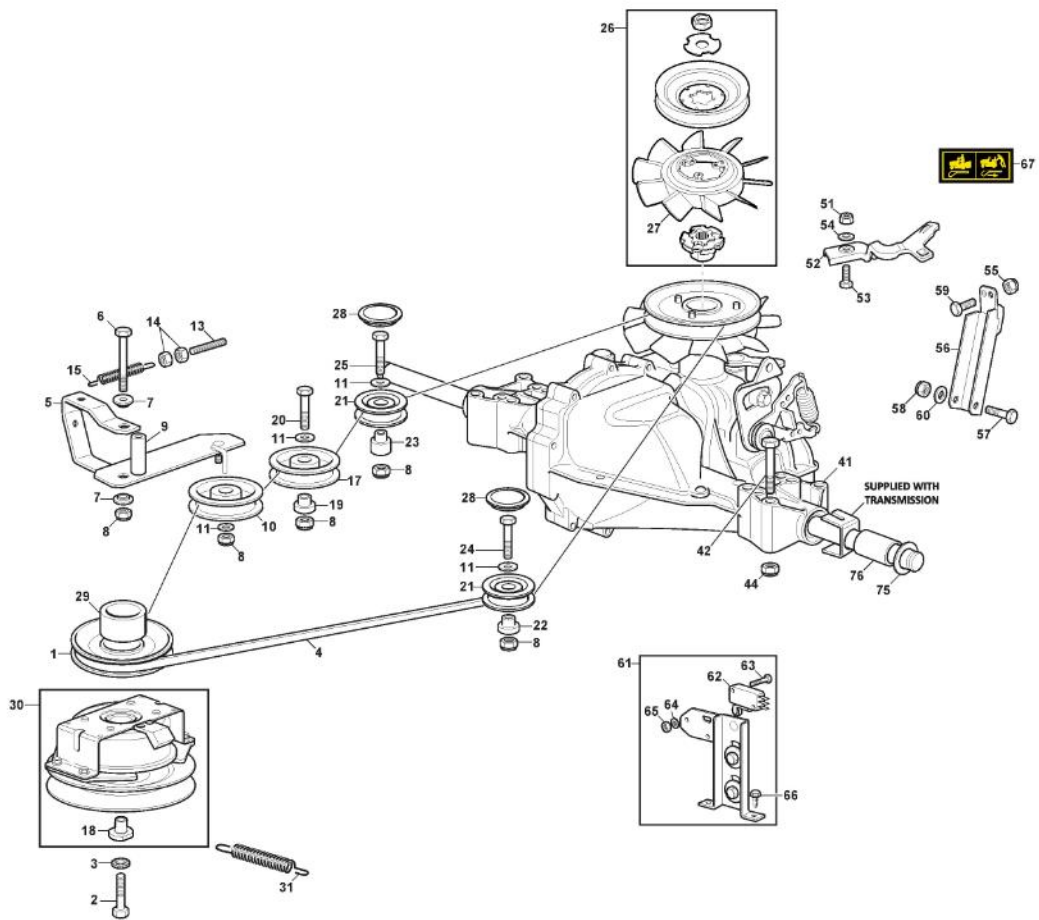

Getriebe HYG mit elektromagnetischer Kupplung Ogura

Bild Nr.	Anzahl	Teilenummer	Beschreibung	Hinweis	Von	Bis
1	1	125601610/0	Riemenscheibe			
2	1	112737320/0	Schraube			
3	1	112543000/0	Scheibe			
4	1	135062019/0	Riemen			
5	1	382318165/2	Hebel			
6	1	112793905/0	Schraube			
7	2	125038002/1	Büchse			
8	5	112155000/0	Mutter			
9	1	125160027/0	Entfernungsstück			
10	1	125601554/0	Riemenscheibe			
11	5	112523060/0	Scheibe			
13	1	125840010/1	Spannstange			
14	2	112293200/0	Mutter			
15	1	125430219/1	Feder			
17	1	325601599/0	Riemenscheibe			
19	1	125160056/0	Entfernungsstück			
20	1	112691800/0	Schraube			
21	2	325601570/1	Riemenscheibe			
22	1	125160030/2	Linker Entfernungsstück			
23	1	125160024/2	Entfernungsstück			
24	1	112691115/0	Schraube			
25	1	112691400/0	Schraube			
26	2	118802723/0	Fan Kit			
27	1	118870130/0	Lüfter			
28	2	125109521/1	Deckel			
29	1	125160021/0	Entfernungsstück			
30	1	118399079/0	Set Kupplung			
31	1	125430210/1	Bremsfeder			
41	1	118400990/0	Antriebsgruppe HYG T2			
42	4	112691600/0	Schraube			
44	4	112154210/0	Mutter			
51	1	112154510/0	Mutter			
52	1	325318253/0	Hebel			
53	1	112791213/1	Schraube			
54	1	112523040/0	Scheibe			
55	1	112293201/0	Mutter			
56	1	382785199/0	Halter			
57	1	112691700/0	Schraube			
58	1	112155000/0	Mutter			
59	1	112793701/0	Schraube			
60	1	112521350/0	Scheibe			
61	1	382394853/0LC	Mikrosatz			
62	1	119410609/1LC	Mikroschalter			
63	2	112735602/0	Schraube			
64	2	112581100/0	Grower			
65	2	112290791/0	Mutter			
66	2	112735110/0	Schraube			
67	1	114370818/0	Etikett