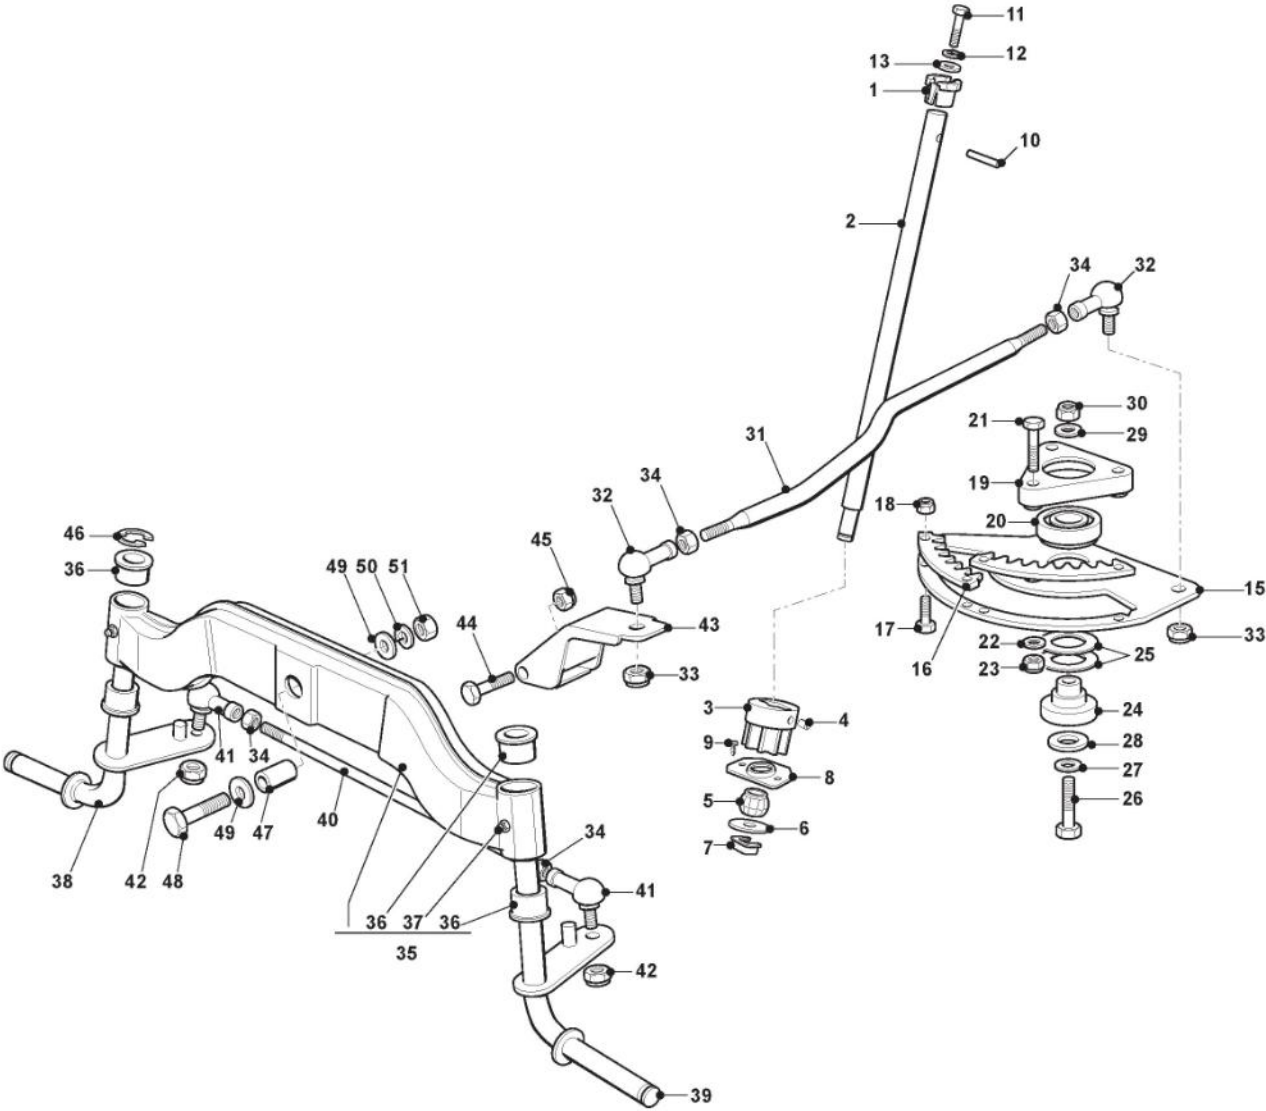

Lenkgetriebe

Bild Nr.	Anzahl	Teilenummer	Beschreibung	Hinweis	Von	Bis
1	1	325038004/0	Büchse			
2	1	125520010/0	Lenkungsaeule			
3	1	125570004/0	Ritzel			
4	1	112714300/0	Gewindestift			
5	1	325743000/0	Gelenk			
6	1	322672151/0	Anti Friktionswäscher			
7	1	112436030/0	Plattechchen			
8	1	325785213/1	Halter			
9	2	112729601/1	Schraube			
10	1	112620250/0	Stift			
11	1	112691800/0	Schraube			
12	1	112583500/0	Grower			
13	1	112523060/0	Scheibe			
15	1	325735523/2	Lenkkranz			
16	2	325150000/0	Zahnstange			
17	4	112791213/1	Schraube			
18	4	112154510/0	Mutter			
19	1	325774453/0	Bride			
20	1	119216047/0	Kugellager			
21	3	112691100/0	Schraube			
22	3	122671651/0	Scheibe			
23	3	112155000/0	Mutter			
24	1	125510120/0	Halter			
25	2	322672153/0	Anti Friktionswäscher			
26	1	112692395/2	Schraube			
27	1	112523080/0	Scheibe			
28	1	112521390/0	Scheibe			
29	1	112523080/0	Scheibe			
30	1	112156602/0	Mutter			
31	1	125033003/1	Lenkungsstab			
32	2	122746609/0	Gelenk			
33	2	112156602/0	Mutter			
34	4	112295200/0	Mutter			
35	1	382034001/3	Kipphebel Mit Büchse Und Fettbüchse			
36	4	125034002/1	Büchse			
37	2	112379511/0	Fettbüchse			
38	1	382230361/1	Rechter Achsschenkel			
39	1	382230359/1	Linker Achsschenkel			
40	1	325840001/1	Spannstange			
41	2	122746616/0	Gelenk			
42	2	112156602/0	Mutter			
43	1	382318185/0	Schneidwerkzeug Aufhebenhebe			
44	1	112692395/2	Schraube			
45	1	112156602/0	Mutter			
46	1	112001000/0	Ring Benzing			
47	1	125160005/1	Distanzring			
48	1	112694100/0	Schraube			
49	2	112521390/0	Scheibe