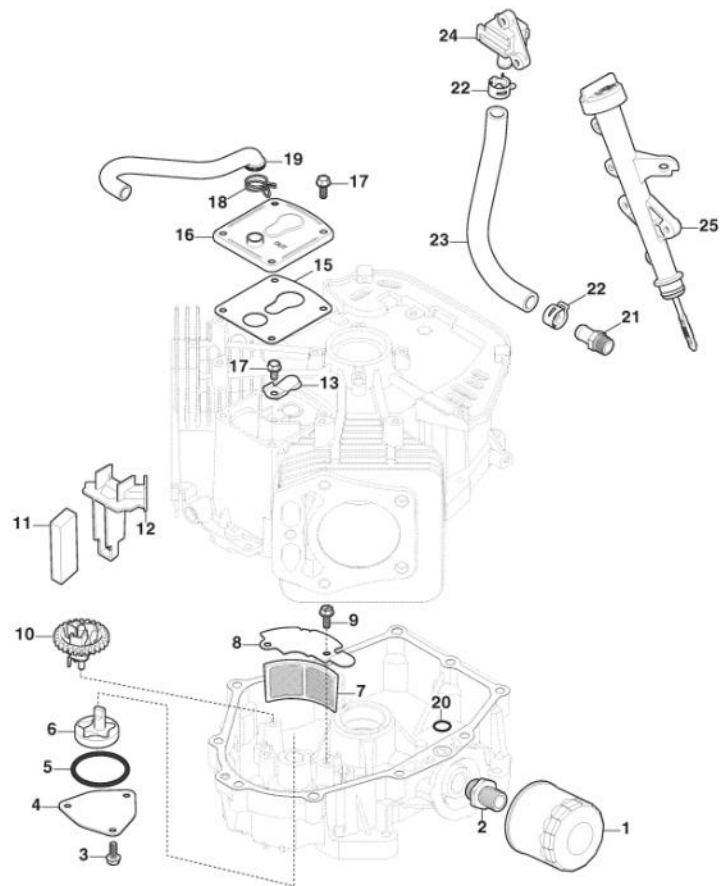

Ölfilter

Bild Nr.	Anzahl	Teilenummer	Beschreibung	Hinweis	Von	Bis
1	1	118551566/0	Ölfilter			
2	1	118551567/0	Kreuzung			
3	3	scrw	Schraube	M6x16		
4	1	118551563/0	Deckel Ölpumpe			
5	1	118551609/0	O- Ring	D=47_d=3.5		
6	1	118551562/0	Antriebswelle			
7	1	118551564/0	Ölfilter			
8	1	118551565/0	Luftfilterdeckel			
9	2	scrw	Schraube	M6x16		
10	1	118551587/0	Satz Drezahlregler			
11	1	118551589/0	Filter, Lock			
12	1	118551617/0	Halter			
13	1	118551557/0	Ventil			
15	1	118551544/0	Dichtung			
16	1	118551543/0	Deckel			
17	5	scrw	Schraube	M6x16		
18	1	118551610/0	Rohrschelle			
19	1	118551603/0	Entlüfterrohr			
20	1	118551286/0	O Ring	D=11.7_d=2.5		
21	1	118551545/0	Anschluss			
22	2	118551611/0	Rohrschelle			
23	1	118551607/0	Oil Drain Tube			
24	1	118551618/0	Oil Drain Plug			
25	1	118551539/0	Gesamtansicht Ölstandrohr