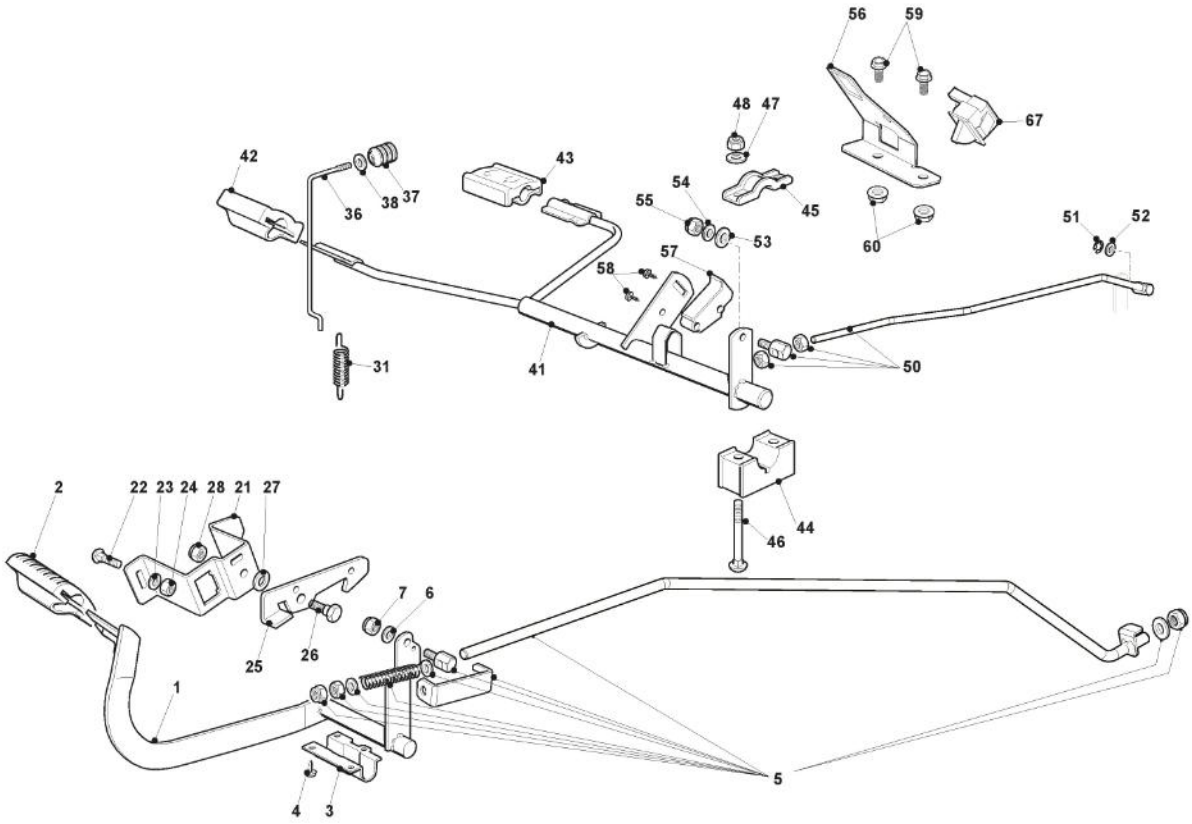

Bremse Und Wechsel Antrieb - HydroGear

Bild Nr.	Anzahl	Teilenummer	Beschreibung	Hinweis	Von	Bis
1	1	382500011/2	Pedal			
2	1	325110416/0	Bridedeckel			
3	1	325547081/2	Plättchen			
4	4	112731601/0	Schraube			
5	1	382000682/0	Bremsestange			
6	1	112521350/0	Scheibe			
7	1	112155000/0	Mutter			
21	1	325785143/1	Halter			
22	2	112815210/0	Schraube			
23	1	112523040/0	Scheibe			
24	2	112154510/0	Mutter			
25	1	325253001/0	Haken			
26	1	122524970/3	Bolzen			
27	1	325670011/0	Anti Friktionswäscher			
28	1	112155000/0	Mutter			
31	1	125430213/0	Feder			
36	1	125033034/0	Stange			
37	1	125394509/1	Knopf			
38	1	112523020/0	Scheibe			
41	1	382000393/0	Getriebepedal			
42	1	325110417/0	Bridedeckel Vorde			
43	1	325110418/0	Bridedeckel Hinter			
44	2	325785185/0	Halter			
45	2	327546015/2	Plättchen			
46	4	112815245/0	Schraube			
47	4	112523040/0	Scheibe			
48	4	112154510/0	Mutter			
50	1	382000681/0	Stange			
51	1	112000940/0	Ring Benzing			
52	1	325670011/0	Anti Friktionswäscher			
53	2	112521360/0	Scheibe			
54	5	112523040/0	Scheibe			
55	1	112154510/0	Mutter			
56	1	325785481/0	Lenkkonsole			
57	1	325060058/0	Nocken			
58	2	112735404/0	Schraube			
59	1	112793102/0	Schraube			
60	2	112154220/0	Mutter			
67	1	119410623/0	Mikroschalter