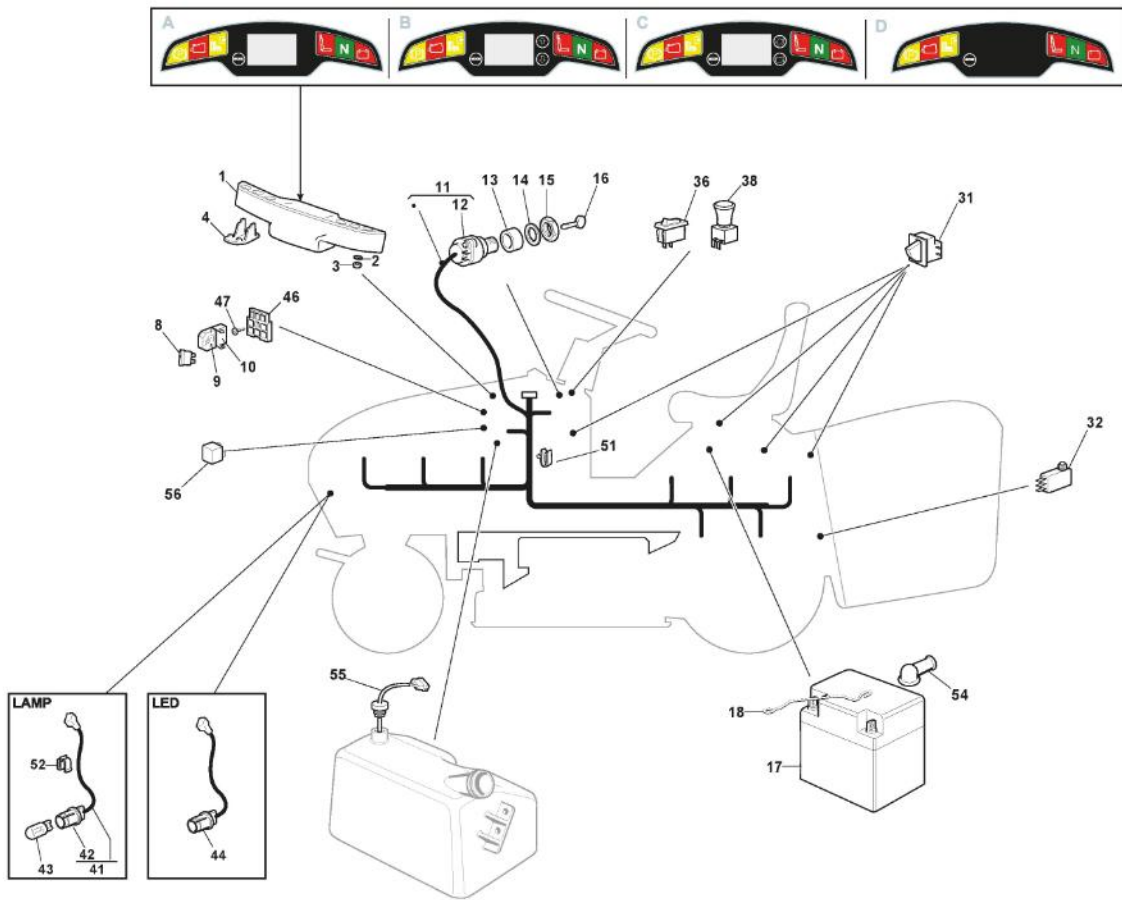

Eletrischeile

Bild Nr.	Anzahl	Teilenummer	Beschreibung	Hinweis	Von	Bis
1	1	382722431/1	Elektronische Karte + Schutze	D		
2	2	112521320/0	Scheibe			
3	2	112154330/0	Mutter			
4	1	325031501/0	Buzzer-Schallverstärker			
8	1	133340035/0	Sicherung 15 A			
8	1	133340036/0	Sicherung 25 A			
8	1	133340040/0	Sicherung 10 A			
9	3	133215000/0	Deckel			
10	3	133500007/0	Sicherunghalter			
11	1	182040216/1	Kabelsatz			To S/N 001475
11	1	182040237/0	Kabelsatz		From S/N 20JA1RON 001476	
12	1	118450072/0	Zündschloss			
13	1	118550136/0	Entfernungsstück			
14	1	118550135/0	Scheibe			
15	1	118400862/0	Ringbolzen			
16	1	118210022/0	Zündschlüssel			
17	1	118120007/0	Batterie 12V 18AH			
18	1	125430230/0	Feder			
31	3	119410622/1	Mikroschalter			
32	1	119410605/1	Mikroschalter			
36	1	118450084/0	Headlight Switch			
38	1	118450073/0	Kupplung Schalter	Yellow		
41	1	182040073/0	Scheinwerfer Kabel	For Lamp Version		
42	2	133500030/0	Scheinwerferlampe			
43	2	118459100/0	Scheinwerferbirne	NOT for models with LED Light		
44	1	182040192/0	Kabelsatz	for LED Version		
46	1	133500010/1	Plättchen			
47	1	112735170/0	Schraube			
51	5	133320506/0	Kabelbefestigung			
52	1	133320504/0	Kabelbefestigung			
54	1	118564864/1	Stecker			
55	1	125290001/0	Kraftstoffmesser			
56	1	133567000/0	Relais