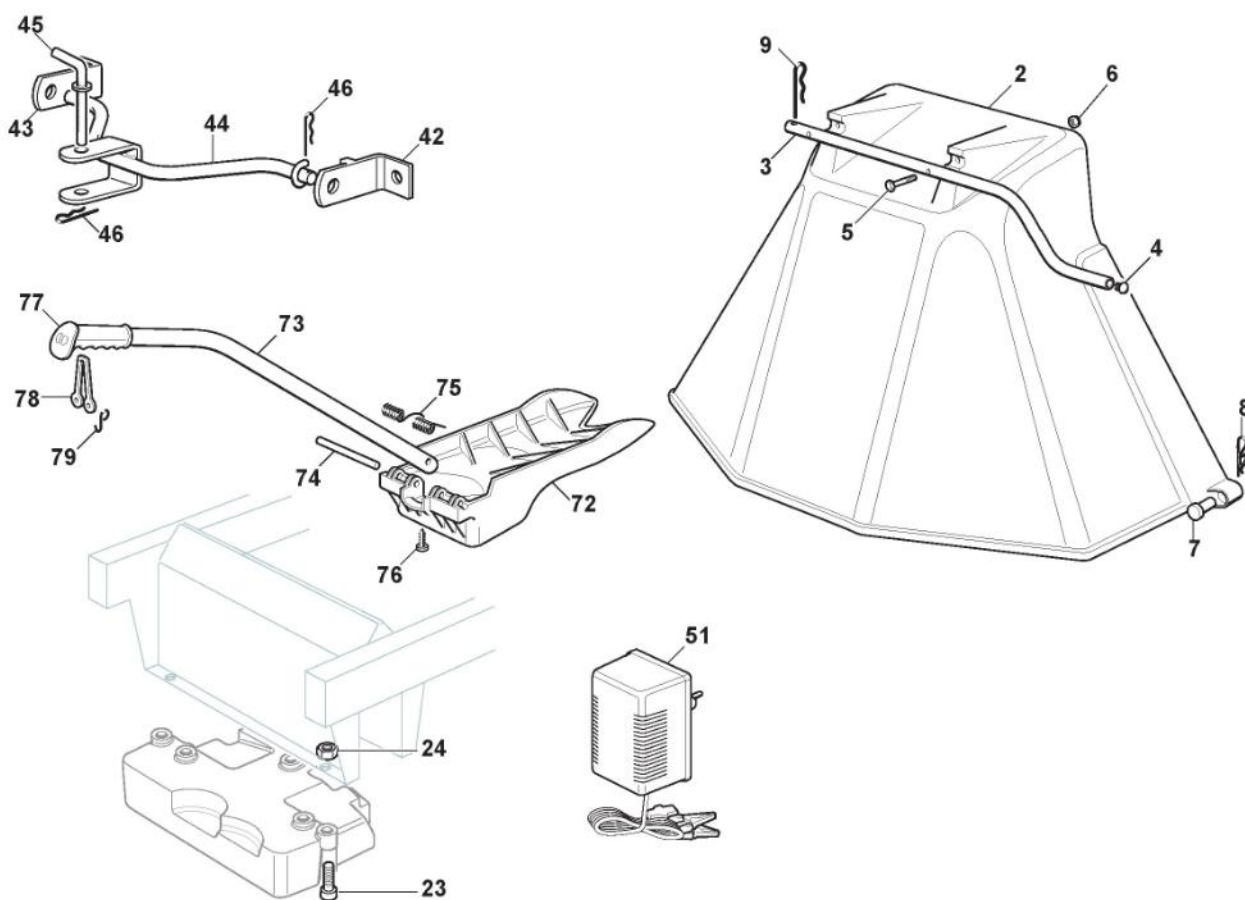

Zubehoere Nach Anfrage

Bild Nr.	Anzahl	Teilenummer	Beschreibung	Hinweis	Von	Bis
2	1	382400003/1	Auswurfschutz			
3	1	325869043/0	Halter			
4	2	118566112/0	Gummistopfen			
5	2	112689515/0	Schraube			
6	2	112154510/0	Mutter			
7	2	125510022/1	Bolzen			
8	2	124487998/0	Split			
9	1	124487999/0	Split			
23	3	112760520/0	Schraube			
24	3	112155000/0	Mutter			
42	1	382735502/0	Steigbügel			
43	1	325774213/0	Steigbügel			
44	1	382033115/0	Stange			
45	1	125510021/1	Bolzen			
46	2	124487999/0	Split			
51	1	182180090/0	Batterieladegerät 12V 1A - CE Plugg	CE Plug		To 31-Decemb er-2021
51	1	182180190/0	Akkuladegerät UK-CE-Stecker	CE + BS Plug	From 01-January- 2022	
72	1	325140097/0	Abweiser			
73	1	325394005/0	Stiel			
74	1	125510077/0	Bolzen			
75	1	125430245/0	Feder			
76	1	112735405/0	Schraube			
77	1	325280000/1	Handgriff			
78	1	125840011/1	Spannstange			
79	2	125253004/0	MulchingHaken