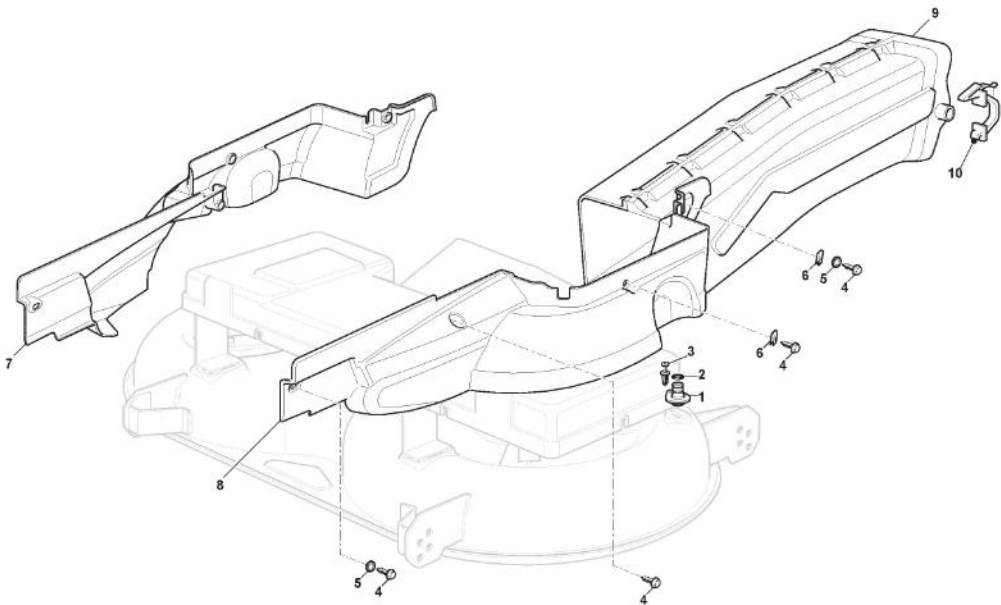

Schutzen Und Blechsatz

Bild Nr.	Anzahl	Teilenummer	Beschreibung	Hinweis	Von	Bis
1	2	125033060/0	Wasseranschluß Mähwerk			
2	2	119035000/0	Or-Dichtung			
3	2	112500030/0	Niet			
4	8	125943014/0	Schraube			
5	4	112604899/0	Kronescheibe			
6	4	1134-4176-01	Clips			
7	1	325060144/1	Schutz			
8	1	325060145/1	Schutz			
9	1	382108016/1	Konveyor			
10	2	325774373/0	Bride