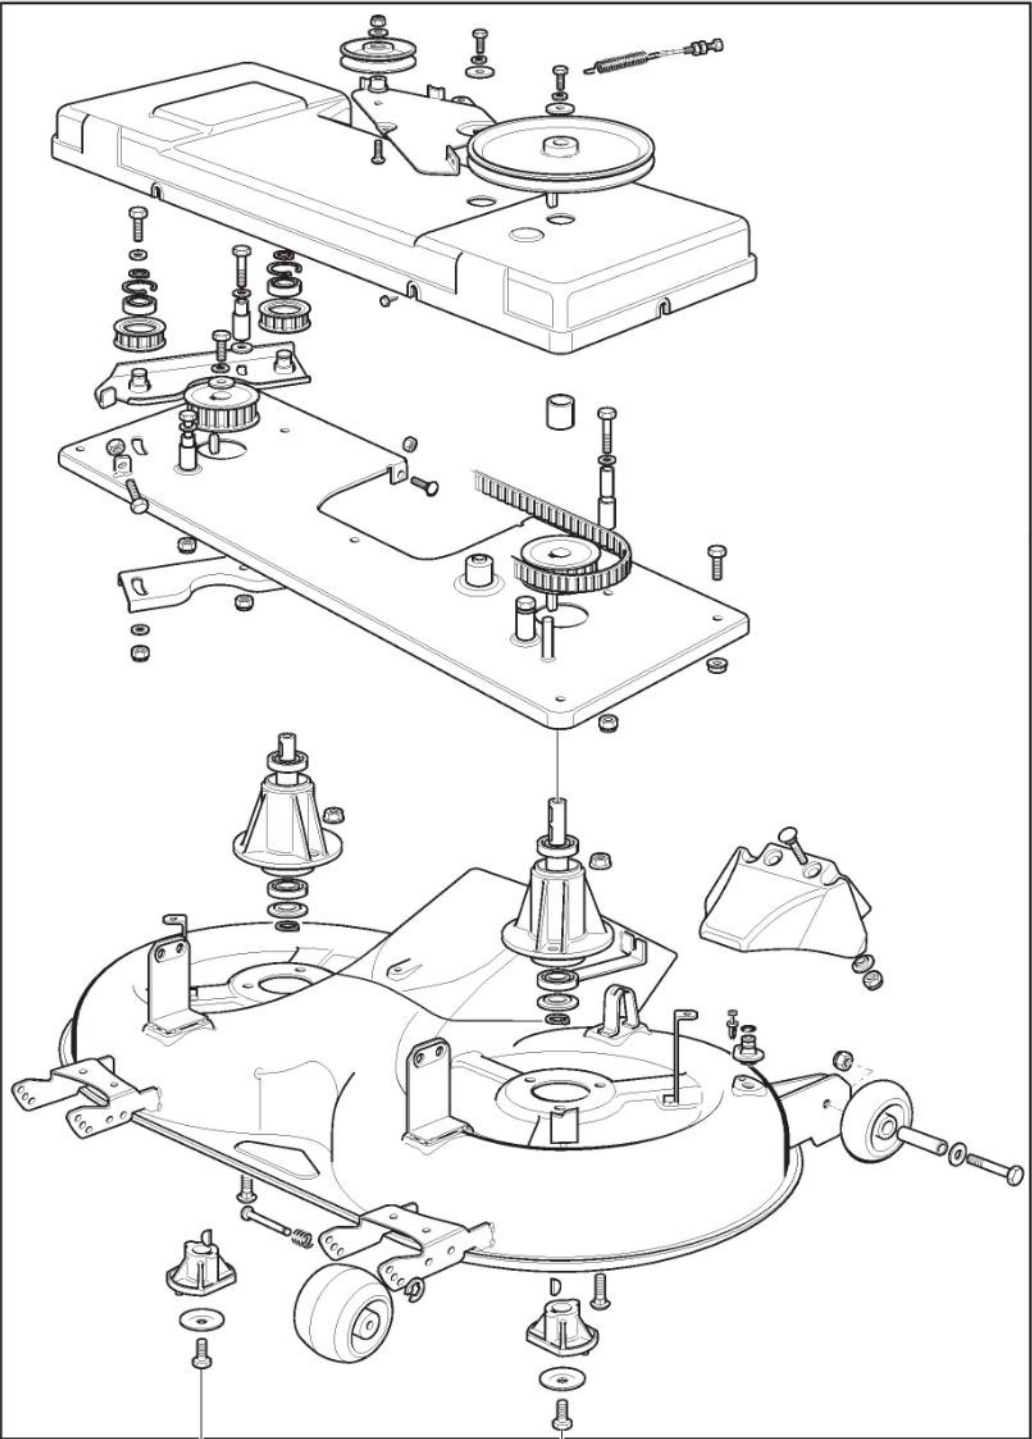

Schneidwerkzeug

Bild Nr.	Anzahl	Teilenummer	Beschreibung	Hinweis	Von	Bis
1	1	382564131/0	Schneidwerkzeug Schwarz			
2	2	125033060/0	Wasseranschluß Mähwerk			
3	2	119035000/0	Or-Dichtung			
4	2	112500030/0	Niet			
8	1	382207200/2LC	Haupt Wellenflansch, Kpl			
9	1	382207201/3LC	Sekundär Wellenflansch, Kpl			
10	1	125020832/0	Hauptmesserwelle			
11	1	125020833/0	Sekundärer Klängenbaum			
13	4	119216047/0	Kugellager			
14	2	325160501/1	Staubschuttscheibe			
15	2	112609260/0	Seeger			
16	6	9959-0825-16	Schraube			
17	6	112154210/0	Mutter			
18	2	1134-9159-01	Messerhalter	Stiga packed into 125463200/0		
18	2	125463200/0	Messerhalter			
19	2	112139100/0	Schlüssel			
22	2	125160503/0	Blade Hub Elastic Disc Lawnt.			
24	1	112735696/0	Schraube			
25	1	112735697/1	Schraube			
26	2	182700003/0	Skalpierschutzrädchen			
27	2	125510072/1	Bolzen			
28	2	112692050/0	Schraube			
29	2	112523060/0	Scheibe			
30	2	112293201/0	Mutter			
31	2	182700004/0	Skalpierschutzrädchen			
32	2	125510121/1	Bolzen			
33	2	122450115/0	Feder			
34	2	112000930/0	Ring Benzing			
41	1	182004340/1	Linker Messer, Flügel			
42	1	182004341/1	Rechter Messer, Flügel			
51	1	325140100/0	Abweiser			
52	2	112815210/0	Schraube			
53	2	125038002/1	Büchse			
54	2	112154510/0	Mutter			
55	1	1134-9227-01	Messers, Mulching	Stiga Packed into 182004347/0 + 182004348/0		
56	1	1134-9228-01	Messers, Flügel	Stiga Packed into 182004340/1 + 182004341/1