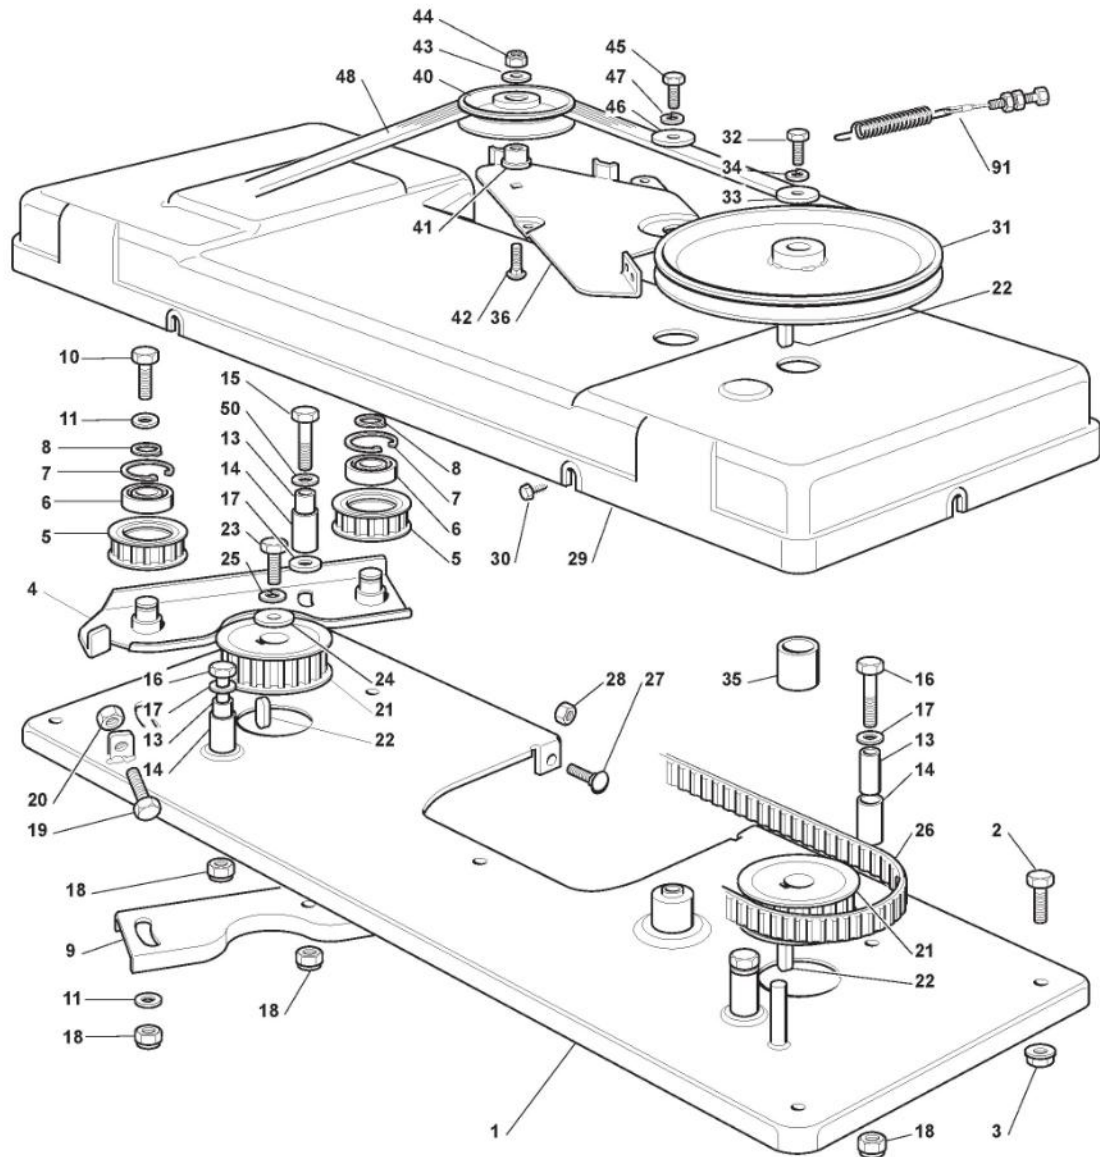

Schneidwerkzeug Aufhebesatz

Bild Nr.	Anzahl	Teilenummer	Beschreibung	Hinweis	Von	Bis
62	2	112523090/0	Scheibe			
63	2	124487998/0	Split			
64	1	125430218/1	Feder			
66	2	112293200/0	Mutter			
78	4	112523040/0	Scheibe			
79	4	112154510/0	Mutter