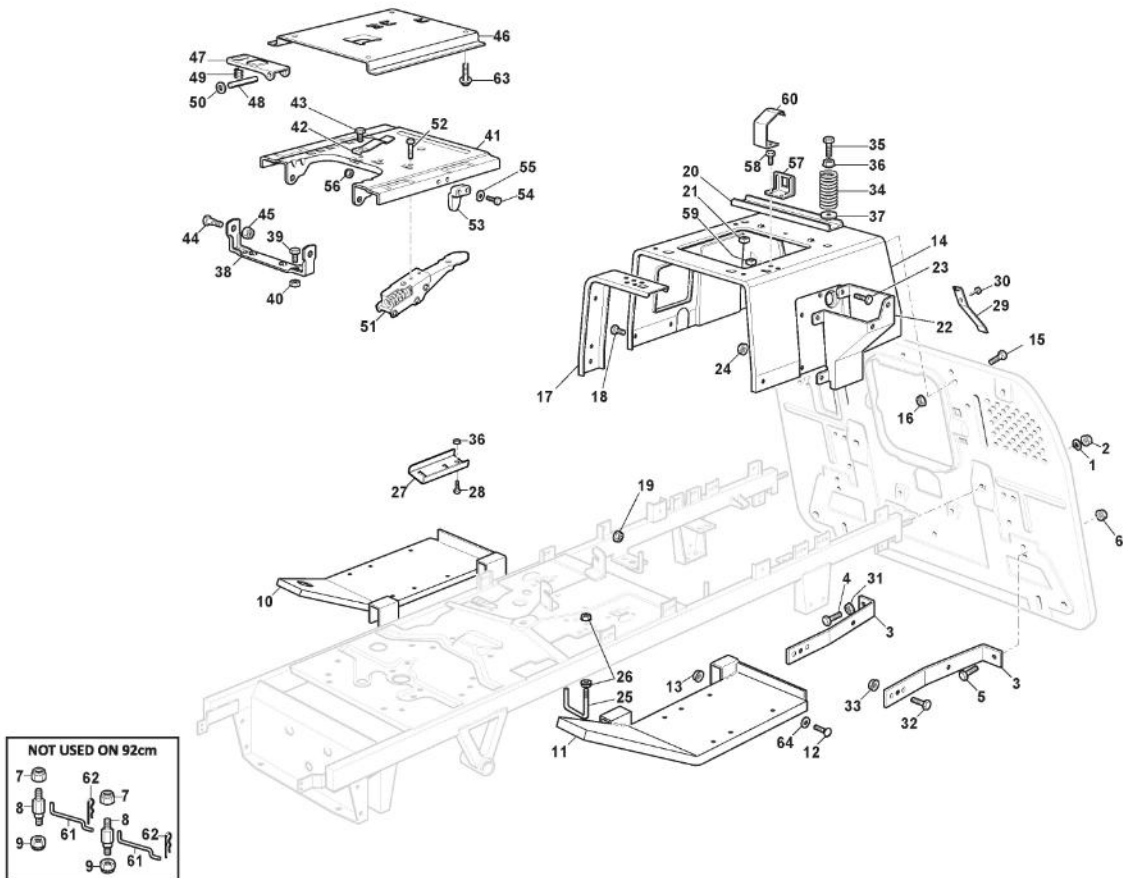

Rahmensatz

Bild Nr.	Anzahl	Teilenummer	Beschreibung	Hinweis	Von	Bis
1	2	112523060/0	Scheibe			
2	2	9739-1031-22	Mutter			
3	2	325774273/2	Verstaerkung			
4	1	112691100/0	Schraube			
5	3	112793102/0	Schraube			
6	2	112154220/0	Mutter			
7	2	112155000/0	Mutter	Not used on 92cm		
8	2	125510168/0	Bolzen	Not used on 92cm		
9	2	112155000/0	Mutter	Not used on 92cm		
10	1	325500052/0	Rechte Fussbretthalter			
11	1	325500053/0	Linke Fussbretthalter			
12	8	112735420/0	Schraube			
13	8	112154510/0	Mutter			
14	1	325785133/5	Sitzhalter			
15	4	112791011/0	Schraube			
16	5	112292102/0	Mutter			
17	2	325650065/1	Verstaerkung Riemenscheibe			
18	8	112791213/1	Schraube			
19	6	112292102/0	Mutter			
20	1	325650067/1	Verstaerkung Riemenscheibe			
21	2	112360420/0	Mutter			
22	1	325785137/1	Halter			
23	4	112791213/1	Schraube			
24	4	112292102/0	Mutter			
25	1	125580019/1	Riemenführung (Hydro)			
26	2	112292102/0	Mutter			
27	4	325774805/0	Befestigungshalter			
28	4	112818700/0	Schraube			
29	1	125430238/1	Feder			
30	1	112731580/0	Schraube			
31	5	112154220/0	Mutter			
32	3	112800815/0	Schraube			
33	2	112154220/0	Mutter			
34	2	125430205/1	Feder			
35	2	125943001/1	Schraube			
36	2	112154220/0	Mutter			
37	2	112523070/0	Scheibe			
38	1	382774305/0	Bride F. Sitzhalter			
39	2	112792611/0	Schraube			
40	2	112293201/0	Mutter			
41	1	382785301/0	Fest Sitzhalter			
42	1	125430203/1	Feder			
43	1	112731580/0	Schraube			
44	2	122524970/3	Bolzen			
45	2	112155010/0	Mutter			
46	1	325785147/2	Sitzhalter			
47	1	325318109/1	Abstellhebel			
48	1	125510000/0	Bolzen			