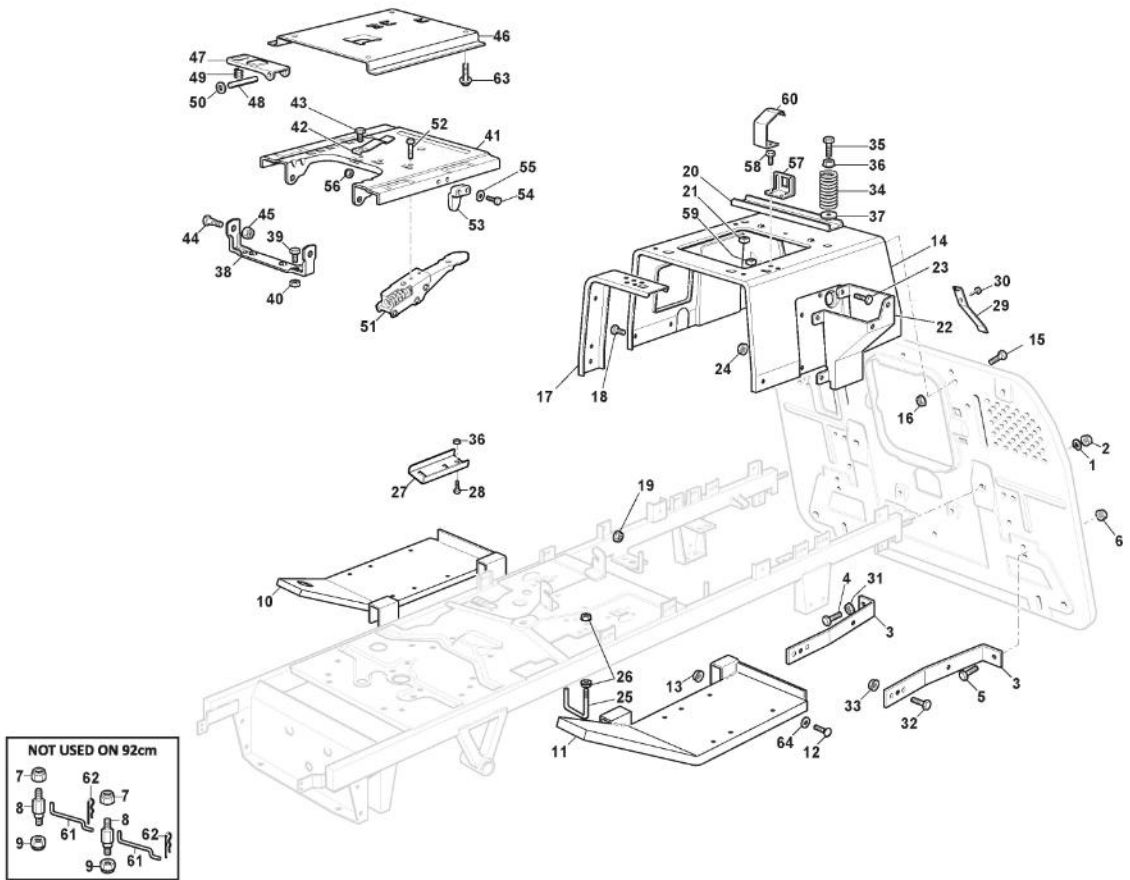

Rahmensatz

Bild Nr.	Anzahl	Teilenummer	Beschreibung	Hinweis	Von	Bis
1	2	112523060/0	Scheibe			
2	2	9739-1031-22	Mutter			
3	2	325774273/2	Verstaerkung			
4	1	112691100/0	Schraube			
5	3	112793102/0	Schraube			
6	2	112154220/0	Mutter			
7	2	112155000/0	Mutter	Not used on 92cm		
8	2	125510168/0	Bolzen	Not used on 92cm		
9	2	112155000/0	Mutter	Not used on 92cm		
10	1	325500052/0	Rechte Fussbretthalter			
11	1	325500053/0	Linke Fussbretthalter			
12	8	112735420/0	Schraube			
13	8	112154510/0	Mutter			
14	1	325785133/5	Sitzhalter			
15	4	112791011/0	Schraube			
16	5	112292102/0	Mutter			
17	2	325650065/1	Verstaerkung Riemenscheibe			
18	8	112791213/1	Schraube			
19	6	112292102/0	Mutter			
20	1	325650067/1	Verstaerkung Riemenscheibe			
21	2	112360420/0	Mutter			
22	1	325785137/1	Halter			
23	4	112791213/1	Schraube			
24	4	112292102/0	Mutter			
25	1	125580019/1	Riemenführung (Hydro)			
26	2	112292102/0	Mutter			
27	4	325774805/0	Befestigungshalter			
28	4	112818700/0	Schraube			
29	1	125430238/1	Feder			
30	1	112731580/0	Schraube			
31	5	112154220/0	Mutter			
32	3	112800815/0	Schraube			
33	2	112154220/0	Mutter			
34	2	125430205/1	Feder			
35	2	125943001/1	Schraube			
36	2	112154220/0	Mutter			
37	2	112523070/0	Scheibe			
38	1	382774305/0	Bride F. Sitzhalter			
39	2	112792611/0	Schraube			
40	2	112293201/0	Mutter			
41	1	382785301/0	Fest Sitzhalter			
42	1	125430203/1	Feder			
43	1	112731580/0	Schraube			
44	2	122524970/3	Bolzen			
45	2	112155010/0	Mutter			
46	1	325785147/2	Sitzhalter			
47	1	325318109/1	Abstellhebel			
48	1	125510000/0	Bolzen			