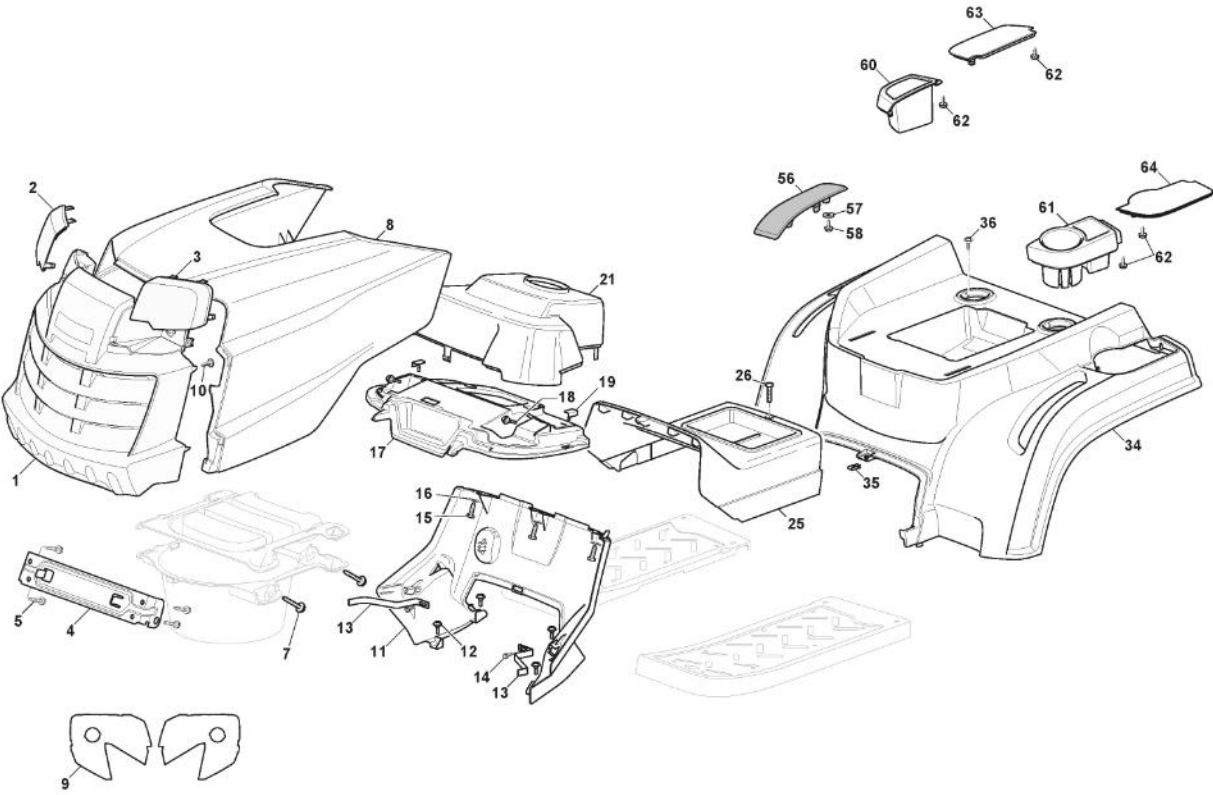

Karosserie

Bild Nr.	Anzahl	Teilenummer	Beschreibung	Hinweis	Von	Bis
1	1	325076922/0	Vorde Haube Schwarz			
2	1	325410903/0	Rechte Schutz			
3	1	325410904/0	Linke Schutz			
4	1	325785365/0	Haubesatzhalter			
5	4	112735403/0	Schraube			
7	4	112728697/0	Schraube			
8	1	325076913/0	Haubesatz Schwarz	Black		
8	1	325076976/0	Haubesatz Rod	Dark Red		
9	1	114365477/1	Licht Reflektiertes Etikett			
10	4	112728686/0	Schraube			
11	1	325785298/0	Konsolehalter			
12	4	125943016/0	Schraube			
13	2	325270325/0	Führung			
14	6	112735599/0	Schraube			
15	3	112735406/0	Schraube			
16	3	112523040/0	Scheibe			
17	1	325120259/2	Konsole			
18	2	125943016/0	Schraube			
19	2	325260003/0	Gummi			
21	1	325120203/0	Armaturenbrett Abdeckung			To S/N 22GA3RON
21	1	325120203/1	Deckel		From S/N 22GA3RON 000468	000467
25	1	325110383/2	Kappe, Rot	Light Red		
25	1	325110478/0	Kappe, Rot	Dark Red		
26	1	125943016/0	Schraube			
34	1	325110432/1	Radenkappe Rot	Light Red		To S/N 22GA3RON 000467
34	1	325110432/2	Radenkappe Rot	Light Red	From S/N 22GA3RON 000468	000467
34	1	325110480/0	Radenkappe Rot	Dark Red	000468	To S/N 22GA3RON 000467
34	1	325110480/1	Radenkappe Rot	Dark Red	From S/N 22GA3RON 000468	000467
35	1	112437506/0	Plättchen		000468	
36	2	125943016/0	Schraube			
56	1	325207203/0	Deckel			
57	4	112523050/0	Scheibe			
58	2	112735403/0	Schraube			
60	1	325207198/0	Deckel			
61	1	325207199/0	Deckel			
62	4	112735403/0	Schraube			
63	1	325207196/0	Deckel			
64	1	325207197/0	Deckel