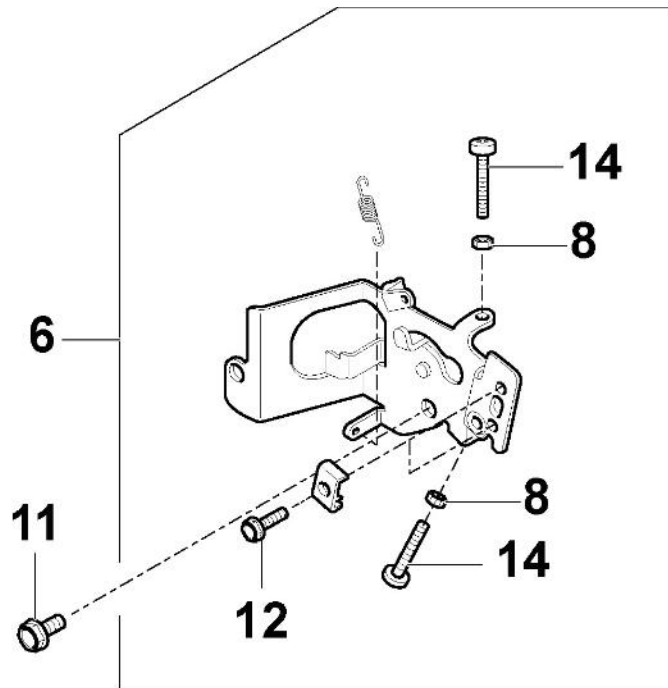

Control-Equipment

Bild Nr.	Anzahl	Teilenummer	Beschreibung	Hinweis	Von	Bis
1	1	118550991/0	Welle	Kawasaki p/n 13107-7049		
2	1	118550998/0	Plättchen	Kawasaki p/n 13271-7038		
3	1	118551032/0	Feder	Kawasaki p/n 39129-0725		
4	1	118551050/0	Hebel	Kawasaki p/n 49103-7017		
5	1	118551017/0	Link	Kawasaki p/n 16171-7025		
6	1	118551051/0	Platte	Kawasaki p/n 49113-0715		
7	1	118551084/0	Feder	Kawasaki p/n 92145-7057		
8	2	112291000/0	Mutter	Kawasaki p/n 312AA0500		
9	1	112292100/0	Mutter	Kawasaki p/n 312AA0600		
10	1	112674700/0	Schraube	Kawasaki p/n 92153-7033		
11	1	112735699/0	Schraube	Kawasaki p/n 92153-7043		
12	2	112735654/0	Schraube	Kawasaki p/n 92153-7001		
13	1	112521330/0	Scheibe	Kawasaki p/n 411AA0600		
14	1	112735657/0	Schraube	Kawasaki p/n 92172-0754