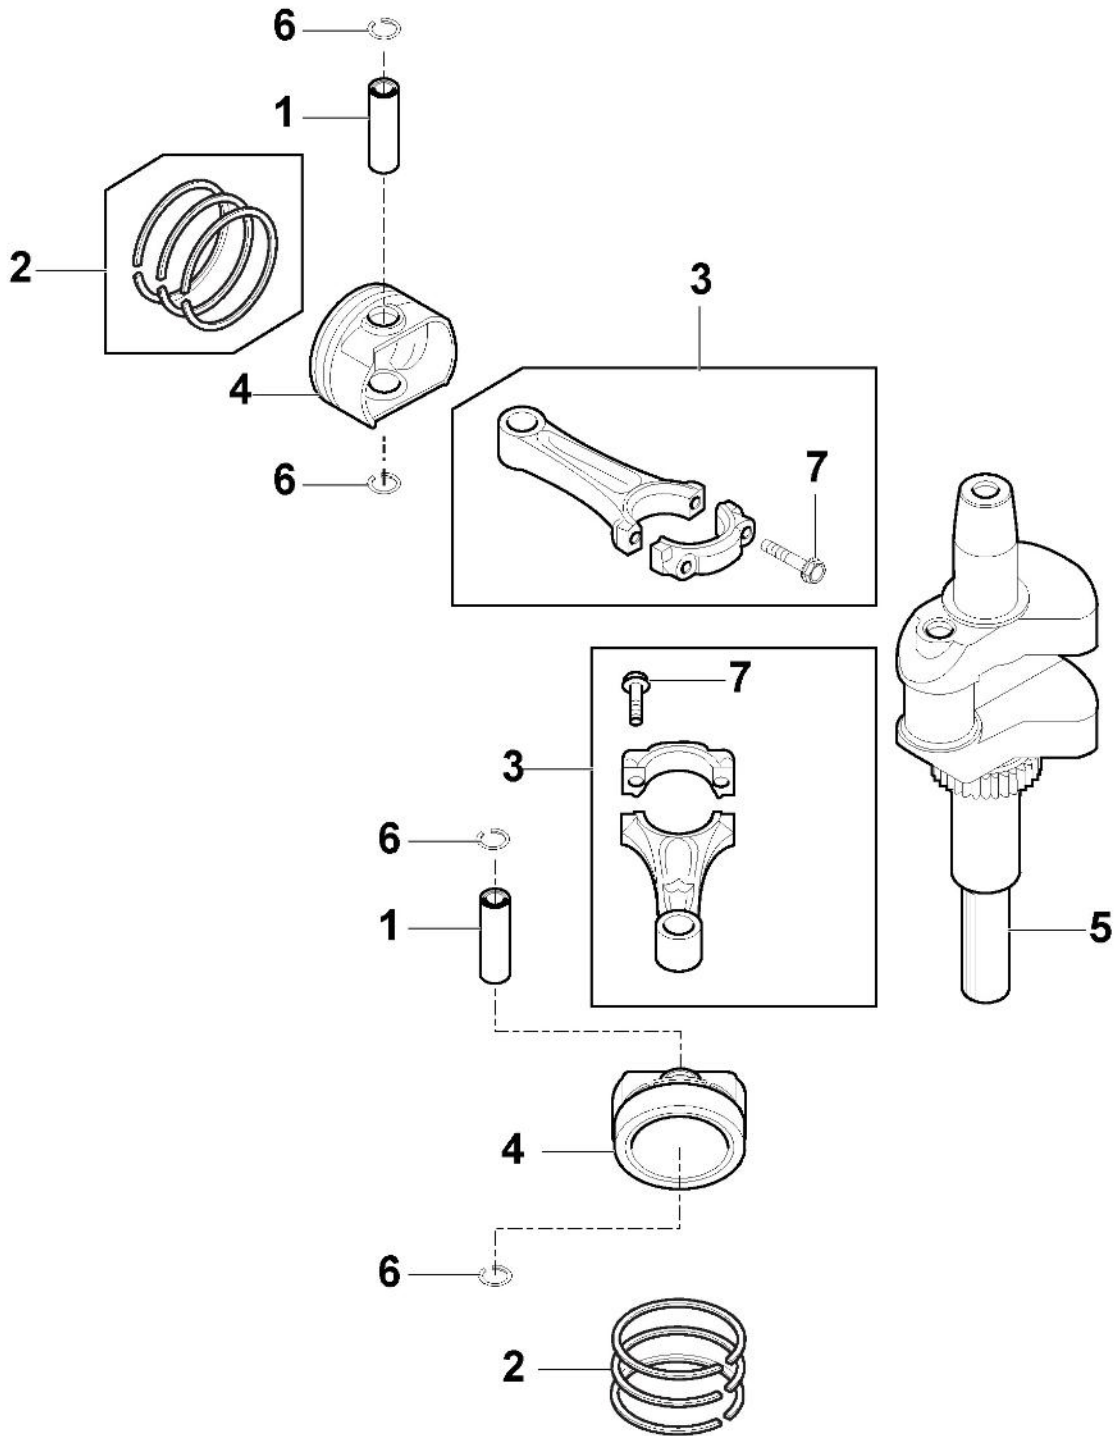

Kolben/Motorwelle

Bild Nr.	Anzahl	Teilenummer	Beschreibung	Hinweis	Von	Bis
1	2	118550982/0	Kolbenbolzen	Kawasaki p/n 13002-7001		
2	2	118550984/0	Kolbenring	Kawasaki p/n 13008-7006		
3	2	118550994/0	Stange	Kawasaki p/n 13251-7021		
4	2	118550980/0	Kolben	Kawasaki p/n 13001-7031		
5	1	118550985/0	Motorwelle	Kawasaki p/n 13031-0731		
6	4	118551068/0	Sprengring	Kawasaki p/n 92033-0725		
7	4	112735410/0	Schraube	Kawasaki p/n 92151-7017