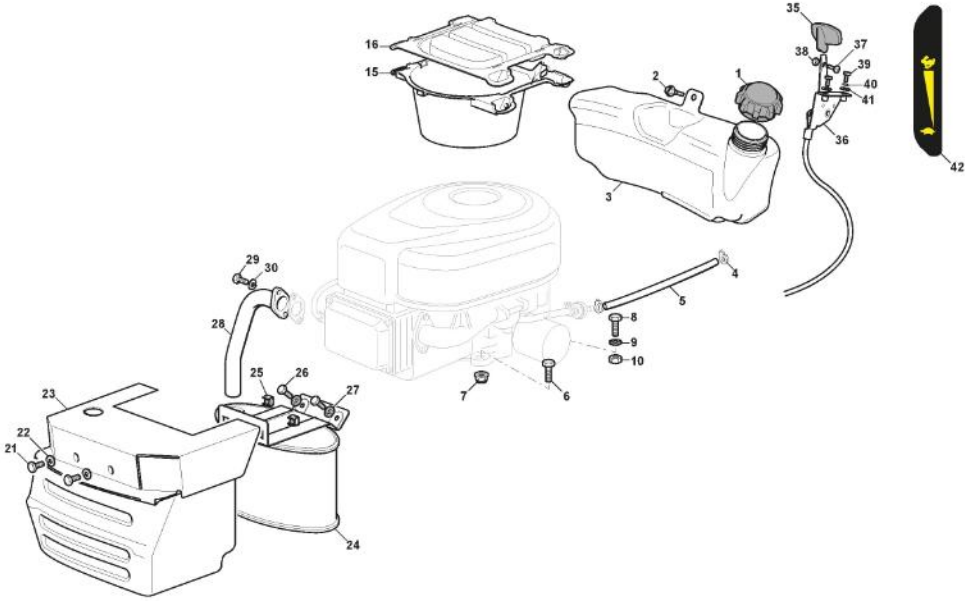

Motor - B&S

Bild Nr.	Anzahl	Teilenummer	Beschreibung	Hinweis	Von	Bis
1	1	125795001/1	Stopfen			
2	4	125943010/0	Schraube			
3	1	325735126/0	Treibstofftank			To S/N DD305061
3	1	325735126/1	Tank		From S/N DD305062	
4	2	118375051/1	Kabelbefestigung			
5	1	325869057/0	Verbindungsrohr			
6	3	112735108/1	Schraube			
7	3	112154210/0	Mutter			
8	1	112691115/0	Schraube			
9	1	112540260/0	Elastische Scheibe			
10	1	112154210/0	Mutter			
15	1	325108044/1	Konveyor	if foreseen in assortment		
16	1	325263302/1	Haube Vorde Schwarz	if foreseen in assortment		To 30-June-20 21
16	1	325263318/0	Ansauggitter	if foreseen in assortment	From 22LA3RON 005573	
21	2	112792611/0	Schraube		1	
22	2	112540260/0	Elastische Scheibe			
23	1	382598047/0	Auspuffschutz			To S/N 19HA3RON 000651
23	1	382598047/1	Auspuffschutz		From S/N 19HA3RON 000651	
23	1	382598047/2	Auspuffschutz		From S/N 22LA3RON 005573	005572
24	1	182750010/0	Schalldämpfer			
25	2	112360425/0	Mutter			
26	2	112792611/0	Schraube			
27	2	112540260/0	Elastische Scheibe			
28	1	118738206/0	Auspuffrohr			
29	2	112737450/0	Schraube			
30	2	112540260/0	Elastische Scheibe			
35	1	325394531/0	Knopf			
36	1	182000216/0	Gas Zug			
37	1	112726388/0	Schraube	White Galvanized		
37	1	112726389/0	Schraube	Black Galvanized		
38	1	112290800/0	Mutter			
39	2	112726388/0	Schraube	White Galvanized		
39	2	112726389/0	Schraube	Black Galvanized		
40	2	112540020/0	Scheibe			
41	2	112521310/0	Scheibe			
42	1	114363697/0	Etikett