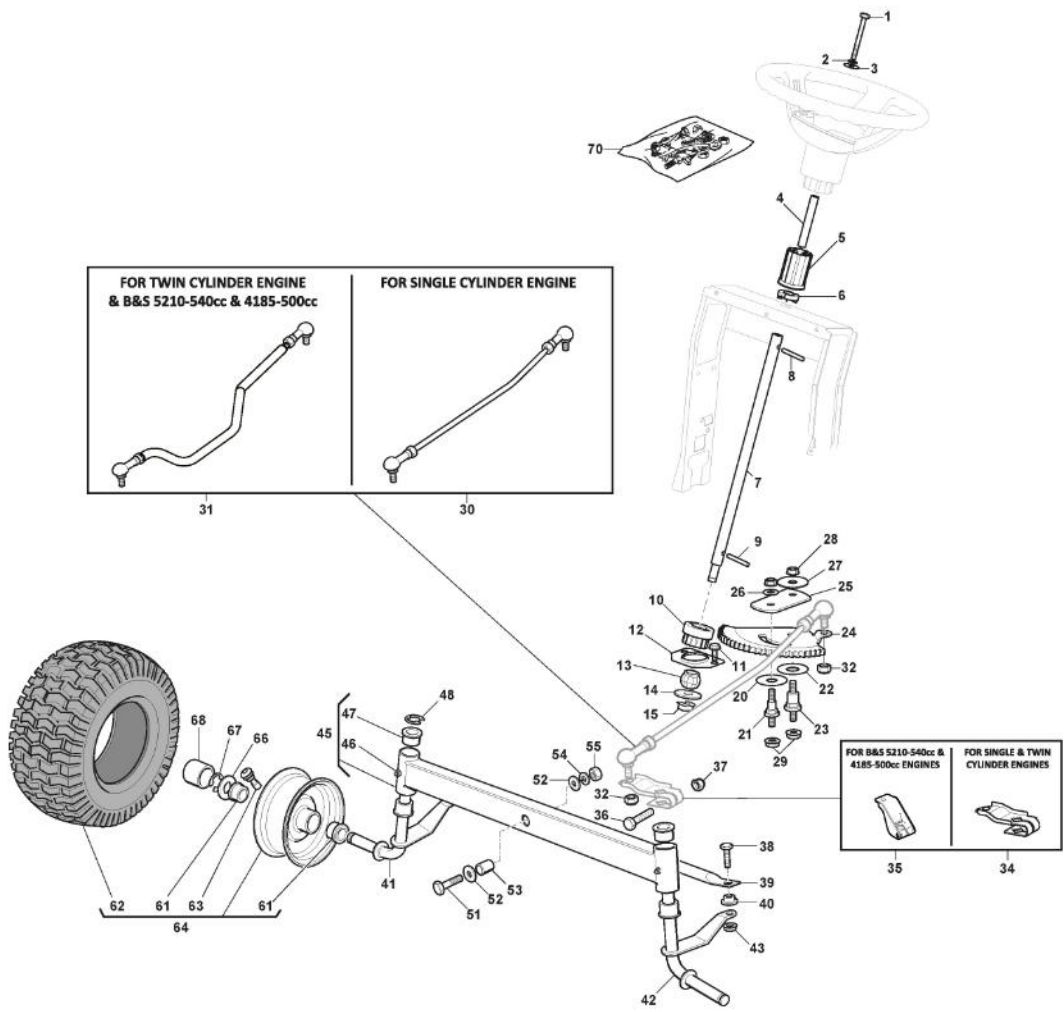

Lenkgetriebe

Bild Nr.	Anzahl	Teilenummer	Beschreibung	Hinweis	Von	Bis
63	2	125950000/0	Ventil			
64	2	382680051/0	Rad Kpl	15" - P512 / Light Grey Rimm		
66	2	125670005/2	Scheibe			
67	2	112001010/0	Ring Benzing			
68	2	322110233/0	Nabendeckel	Standard Black Cover		
70	1	382180142/0	Satz, Schrauben	Pos 1-4 incl.