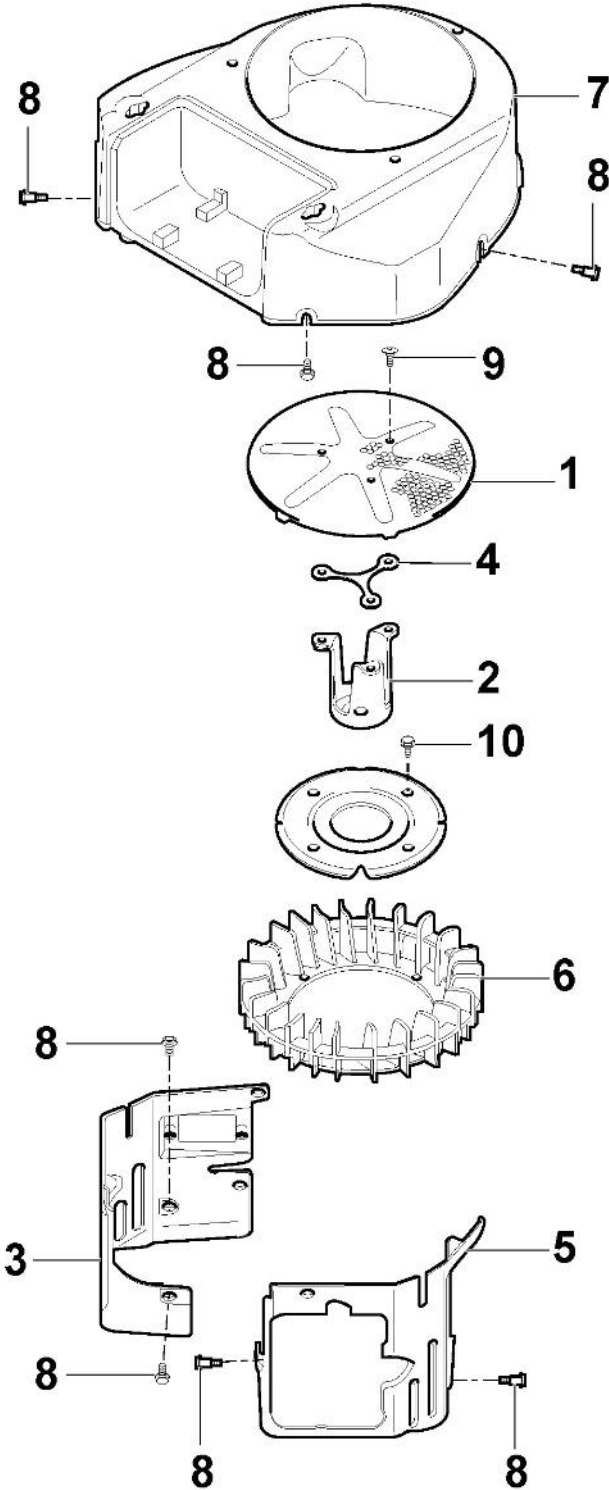

Cooling-Equipment

Bild Nr.	Anzahl	Teilenummer	Beschreibung	Hinweis	Von	Bis
1	1	118551003/0	Bildschirm	Kawasaki p/n 14037-7008-9H		
2	1	118551023/0	Steigbügel	Kawasaki p/n 23062-7022		
3	1	118551046/0	Motorkappe	Kawasaki p/n 49089-7083		
4	1	118551067/0	Entfernungsstück	Kawasaki p/n 92026-7007		
5	1	118551047/0	Motorkappe	Kawasaki p/n 49089-7084		
6	1	118551059/0	Lüfter Motor	Kawasaki p/n 59041-0008		
7	1	118551102/0	Ansauggitter	Kawasaki p/n 59066-0044		
8	8	112735402/0	Schraube	Kawasaki p/n 92153-7007		
9	3	112727794/0	Schraube	Kawasaki p/n 92151-7012		
10	4	112735699/0	Schraube	Kawasaki p/n 92153-7043