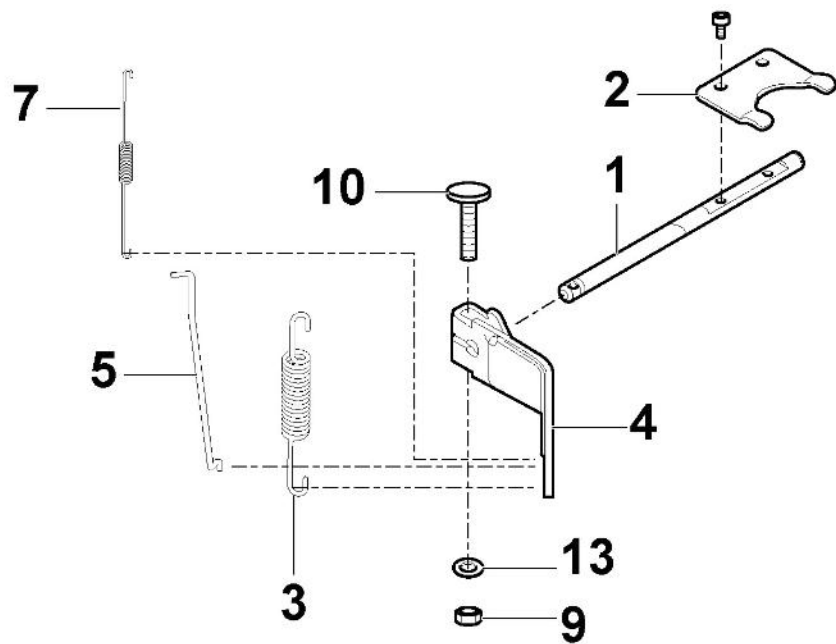

Control-Equipment

Bild Nr.	Anzahl	Teilenummer	Beschreibung	Hinweis	Von	Bis
1	1	118550991/0	Welle	Kawasaki p/n 13107-7049		
2	1	118550998/0	Plättchen	Kawasaki p/n 13271-7038		
3	1	118551032/0	Feder	Kawasaki p/n 39129-0725		
4	1	118551050/0	Hebel	Kawasaki p/n 49103-7017		
5	1	118551017/0	Link	Kawasaki p/n 16171-7025		
6	1	118551051/0	Platte	Kawasaki p/n 49113-0715		
7	1	118551084/0	Feder	Kawasaki p/n 92145-7057		
8	2	112291000/0	Mutter	Kawasaki p/n 312AA0500		
9	1	112292100/0	Mutter	Kawasaki p/n 312AA0600		
10	1	112674700/0	Schraube	Kawasaki p/n 92153-7033		
11	1	112735699/0	Schraube	Kawasaki p/n 92153-7043		
12	2	112735654/0	Schraube	Kawasaki p/n 92153-7001		
13	1	112521330/0	Scheibe	Kawasaki p/n 411AA0600		
14	1	112735657/0	Schraube	Kawasaki p/n 92172-0754