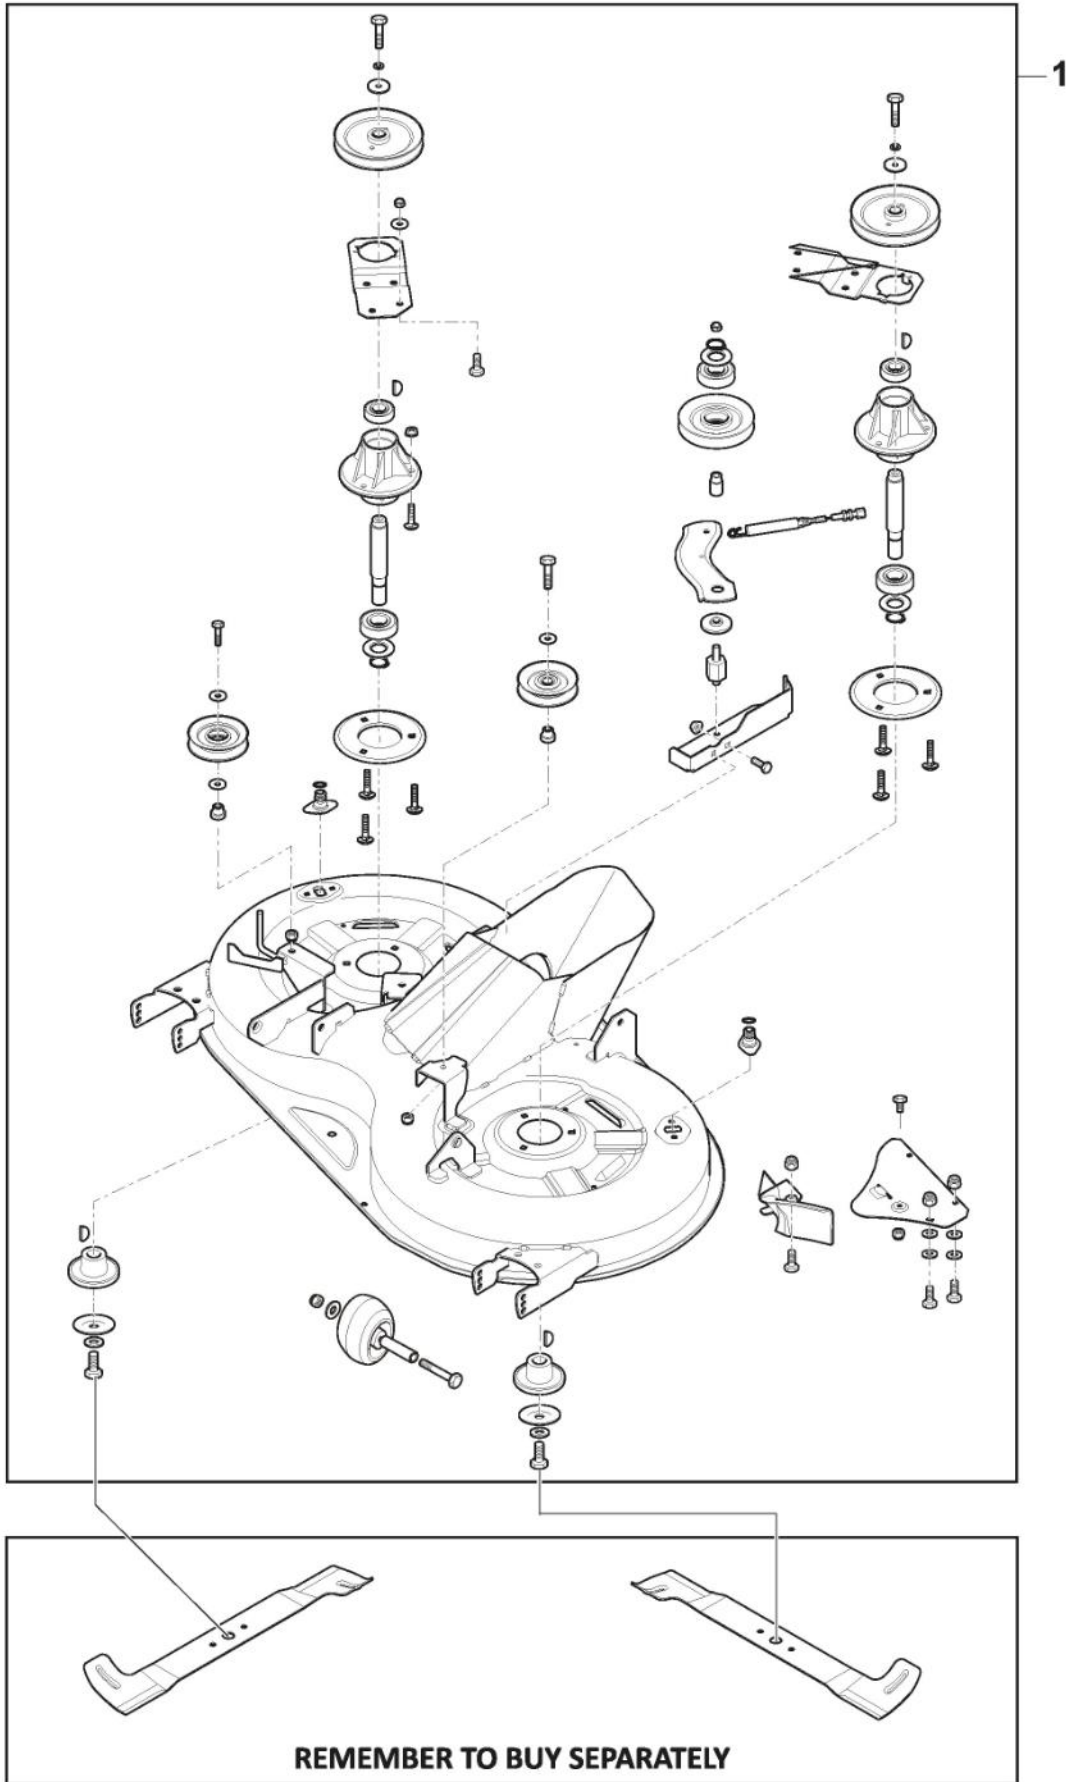

Schneidwerkzeug mit elektromagnetischer Kupplung

Bild Nr.	Anzahl	Teilenummer	Beschreibung	Hinweis	Von	Bis
47	2	182700006/0	Skalpierschutzrädchen Ø95	ø95	From S/N 22FA3RON 001030	
48	2	325160505/0	Scheibe			
49	6	112818700/0	Schraube			
50	2	112139100/0	Schlüssel			
51	2	1134-9159-01	Messerhalter	with STIGA Pack		
51	2	125463200/0	Messerhalter	without Pack		
52	1	182004362/0	Rechter Messer, Flügel	Winged		
52	1	182004364/0	Rechter Messer Mulching	Mulching		
53	2	122160400/0	Federscheibe			
54	2	112523080/0	Scheibe			
55	1	112735695/1	Schraube			
56	1	112735694/0	Schraube			
57	1	182004346/0	Linker Messer Mulching	Mulching		
57	1	182004363/0	Linker Messer, Flügel	Winged		
58	1	325140111/0	Abweiser			
59	3	112791213/1	Schraube			
60	6	112154510/0	Mutter			
61	4	112523040/0	Scheibe			
62	1	112793102/0	Schraube			
63	1	382564118/1	Schneidwerkzeug Schwarz			
64	1	325785509/0	Deflektor Unterstützung			
65	1	118399075/1	Set Kupplung	Ogura		
66	1	112543000/0	Scheibe			
67	1	112737320/0	Schraube			
68	1	125430277/1	Feder			
69	1	1134-9226-01	Messers, Flügel	Stiga packed into 182004362/0 + 182004363/0		
70	1	1134-9234-01	Messers, Mulching	Stiga packed into 182004364/0 + 182004346/0		
71	1	325040625/0	Buchse