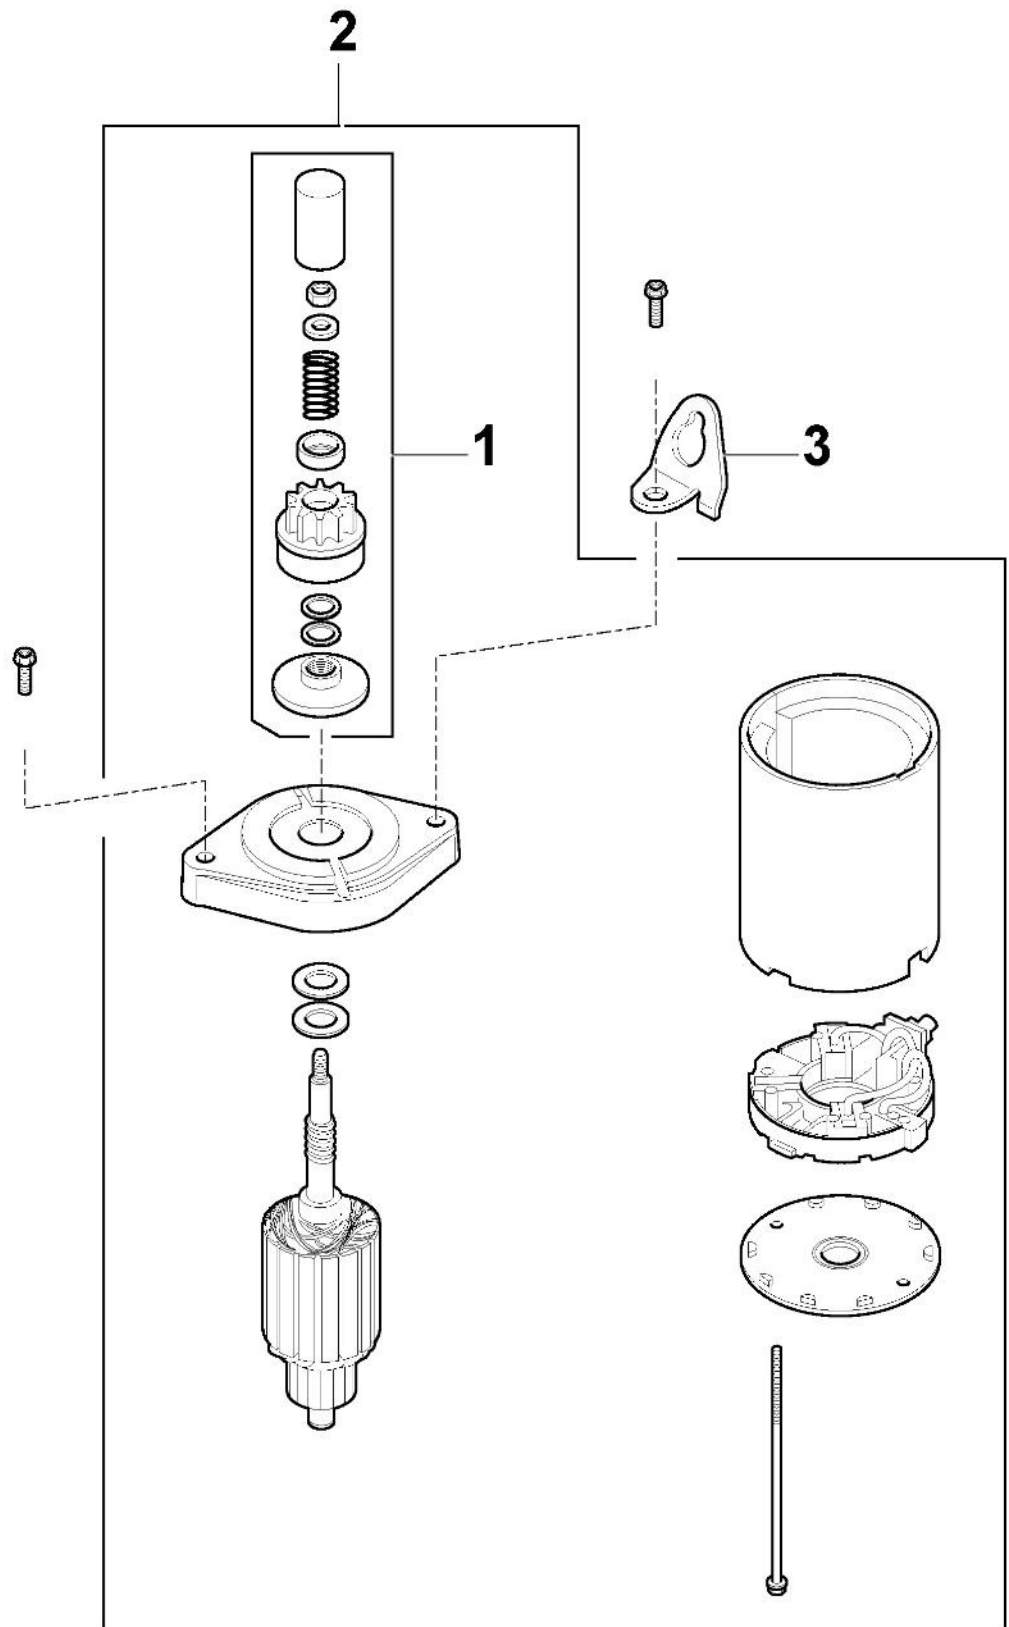

Starter

Bild Nr.	Anzahl	Teilenummer	Beschreibung	Hinweis	Von	Bis
1	1	118550989/0	Ritzel	Kawasaki p/n 13101-7010		
2	1	118551019/0	Starter	Kawasaki p/n 21163-0727		
3	1	118551029/0	Haken	Kawasaki p/n 27012-7008