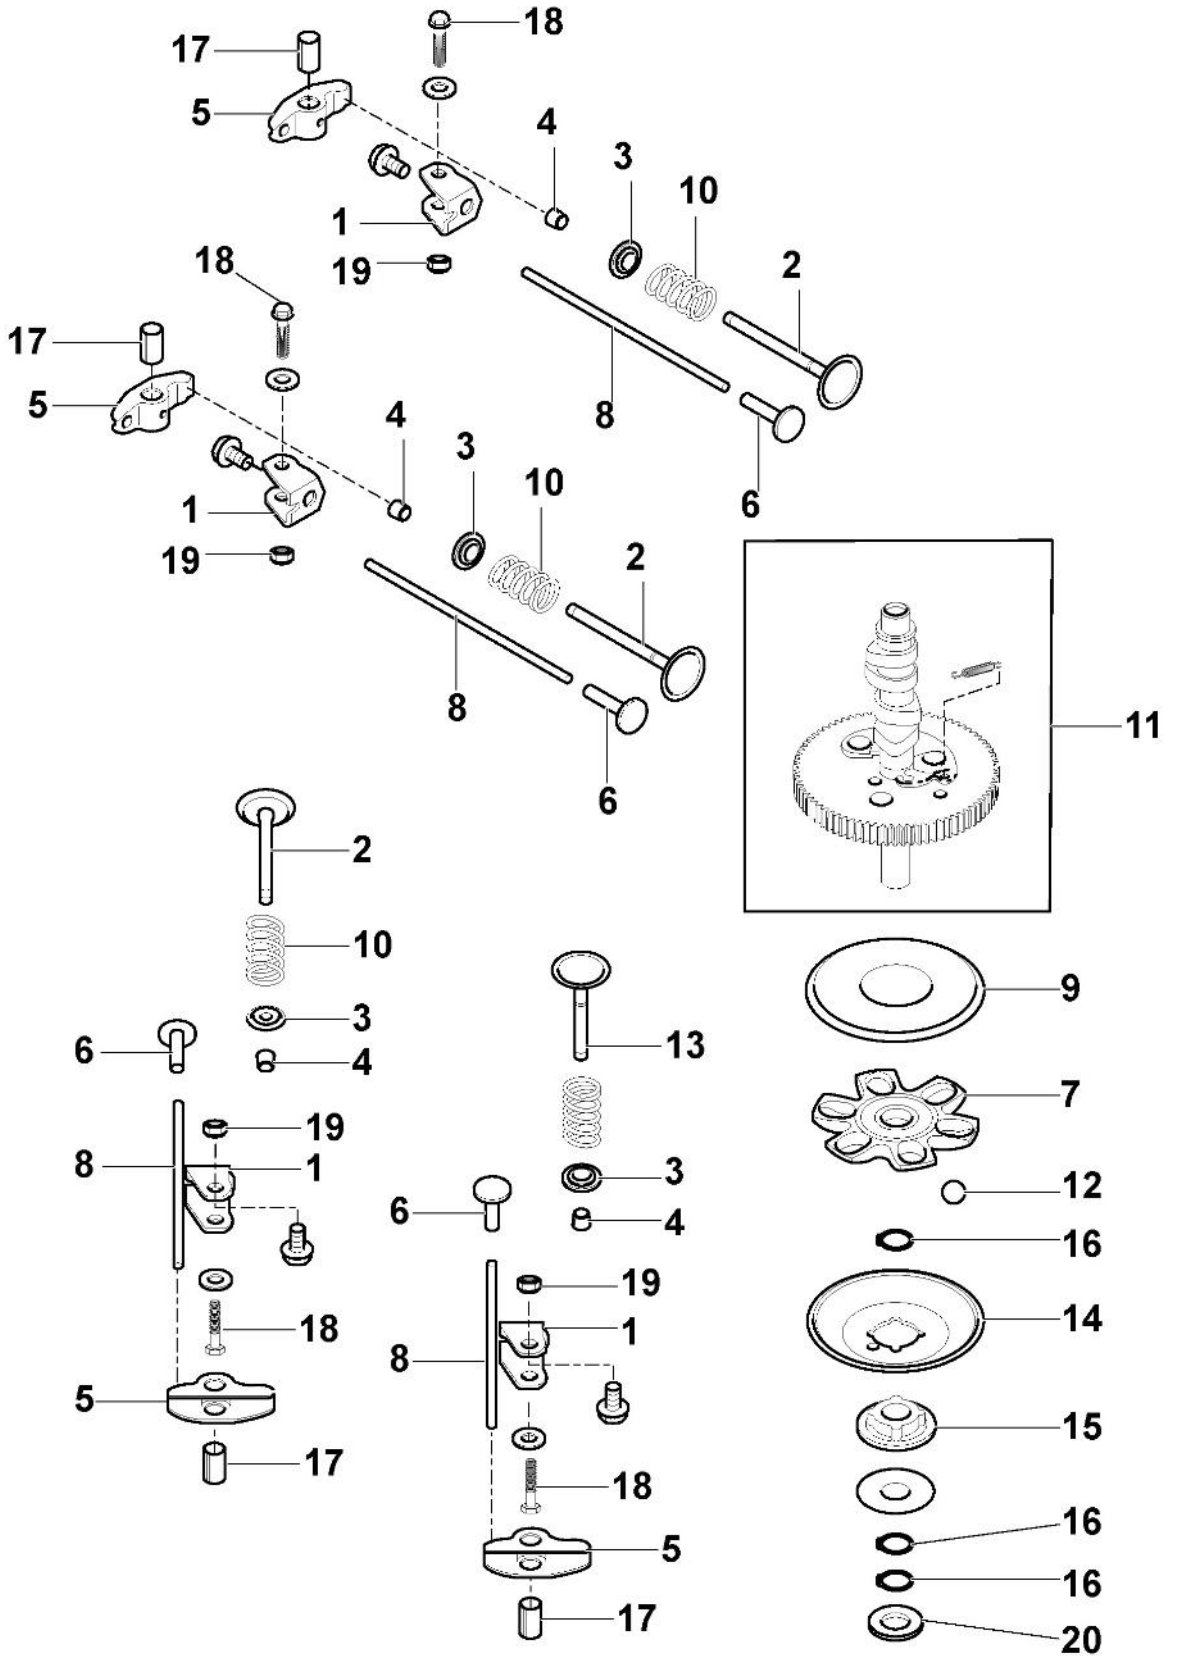

Cam Shaft

Bild Nr.	Anzahl	Teilenummer	Beschreibung	Hinweis	Von	Bis
1	4	118550958/0	Steigbügel	Kawasaki p/n 11055-7009		
2	2	118550972/0	Ventil	Kawasaki p/n 12004-7009		
3	4	118550975/0	Feder	Kawasaki p/n 12009-7001		
4	8	118550976/0	Collet	Kawasaki p/n 12011-2056		
5	4	118550977/0	Hebel	Kawasaki p/n 12016-2066		
6	4	118550978/0	Heber	Kawasaki p/n 12032-7001		
7	1	118550987/0	Guide	Kawasaki p/n 13070-7017		
8	4	118550993/0	Stange	Kawasaki p/n 13116-7008		
9	1	118550996/0	Plättchen	Kawasaki p/n 13271-7007		
10	4	118551043/0	Feder	Kawasaki p/n 49078-7002		
11	1	118551053/0	Cam Shaft	Kawasaki p/n 49118-0809		
12	6	118551082/0	Kugel	Kawasaki p/n 92140-7005		
13	2	118550974/0	Ventil	Kawasaki p/n 12005-0735		
14	1	118550997/0	Plättchen	Kawasaki p/n 13271-7021		
15	1	118551035/0	Hülse	Kawasaki p/n 42036-7021		
16	3	118551069/0	Sprengring	Kawasaki p/n 92033-0727		
17	4	118551086/0	Stelling	Kawasaki p/n 92152-1689		
18	4	112674550/0	Schraube	Kawasaki p/n 92153-7100		
19	4	112292100/0	Mutter	Kawasaki p/n 312AA0600		
20	1	112521390/0	Scheibe	Kawasaki p/n 92200-7048