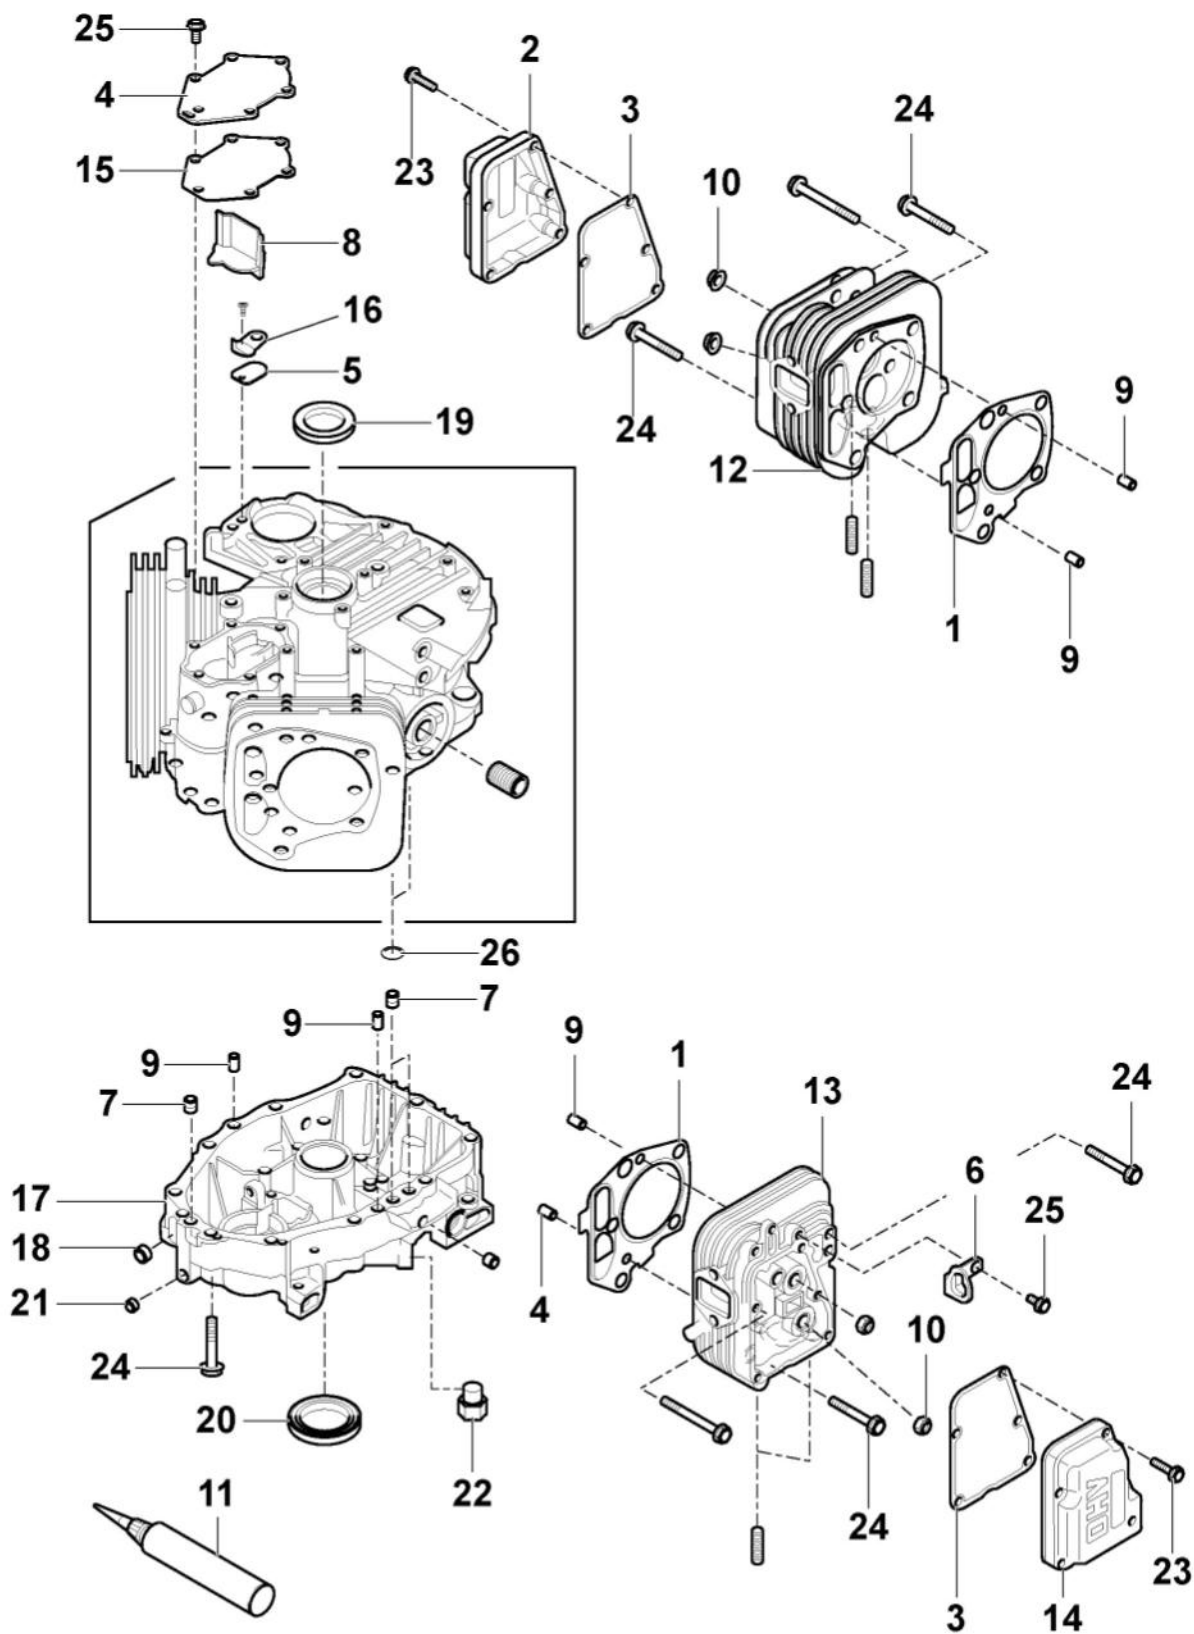

Zylinder/Motorgehäuse

Bild Nr.	Anzahl	Teilenummer	Beschreibung	Hinweis	Von	Bis
1	2	118550948/0	Dichtung	Kawasaki p/n 11004-7027		
2	1	118550956/0	Blech	Kawasaki p/n 11022-0710		
3	2	118550963/0	Dichtung	Kawasaki p/n 11061-7083		
4	1	118551005/0	Kappe	Kawasaki p/n 14091-7064		
5	1	118551013/0	Ventil	Kawasaki p/n 16126-7020		
6	1	118551028/0	Haken	Kawasaki p/n 27012-0721		
7	3	118551030/0	Rohr	Kawasaki p/n 32154-7019		
8	1	118551031/0	Rohr	Kawasaki p/n 32155-7003		
9	6	118551071/0	Bolzen	Kawasaki p/n 92043-1263		
10	4	118551072/0	Dichtring	Kawasaki p/n 92049-7001		
11	1	118551080/0	Dichtung	Kawasaki p/n 92104-7001		
12	1	118550951/0	Zylinder	Kawasaki p/n 11008-7050		
13	1	118550952/0	Zylinder	Kawasaki p/n 11008-7051		
14	1	118550957/0	Blech	Kawasaki p/n 11022-7020		
15	1	118550968/0	Dichtung	Kawasaki p/n 11061-7094		
16	1	118550999/0	Plättchen	Kawasaki p/n 13272-1374		
17	1	118551037/0	Kurbelgehäuse	Kawasaki p/n 49015-0019		
18	1	118551074/0	Dichtring	Kawasaki p/n 92049-7019		
19	1	118551073/0	Dichtring	Kawasaki p/n 92049-7010		
20	1	118551075/0	Dichtring	Kawasaki p/n 92049-7028		
21	1	118551077/0	Propfen	Kawasaki p/n 92066-0761		
22	2	118551078/0	Propfen	Kawasaki p/n 92066-0762		
23	10	112735405/0	Schraube	Kawasaki p/n 130AA0625		
24	14	112691400/0	Schraube	Kawasaki p/n 92153-7054		
25	7	112735699/0	Schraube	Kawasaki p/n 92153-7043		
26	14	118551062/0	Or-Dichtung	Kawasaki p/n 670B2011