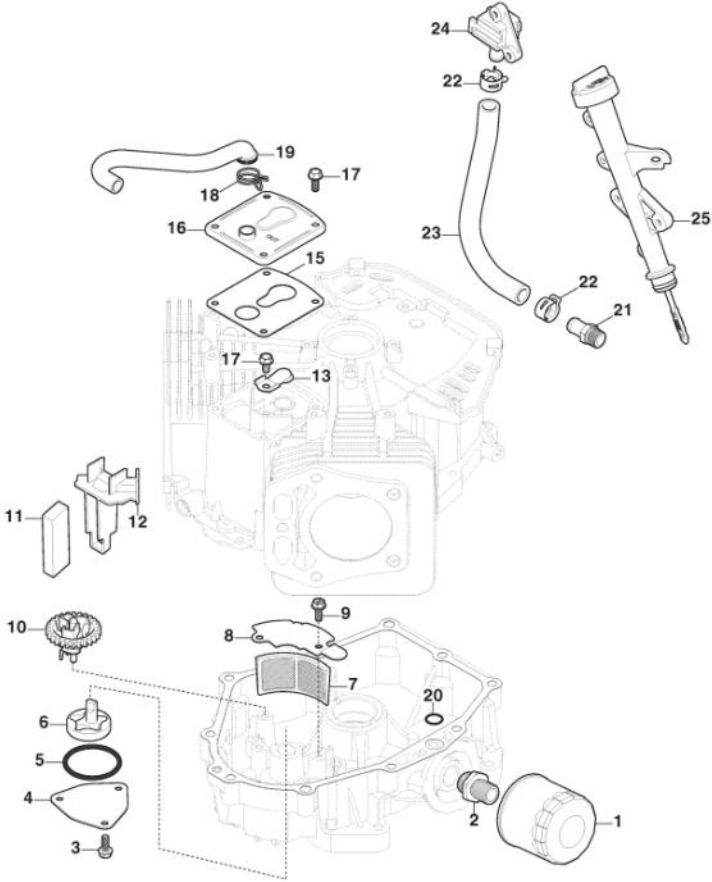

Ölfiter

Bild Nr.	Anzahl	Teilenummer	Beschreibung	Hinweis	Von	Bis
1	1	118551566/0	Ölfiter			
2	1	118551567/0	Kreuzung			
3	3	scrw	Schraube	M6x16		
4	1	118551563/0	Deckel Ölpumpe			
5	1	118551609/0	O- Ring	D=47_d=3.5		
6	1	118551562/0	Antriebswelle			
7	1	118551564/0	Ölfiter			
8	1	118551565/0	Luftfilterdeckel			
9	2	scrw	Schraube	M6x16		
10	1	118551587/0	Satz Drezahlregler			
11	1	118551589/0	Filter, Lock			
12	1	118551617/0	Halter			
13	1	118551557/0	Ventil			
15	1	118551544/0	Dichtung			
16	1	118551543/0	Deckel			
17	5	scrw	Schraube	M6x16		
18	1	118551610/0	Rohrschelle			
19	1	118551603/0	Entlüfterrohr			
20	1	118551286/0	O Ring	D=11.7_d=2.5		
21	1	118551545/0	Anschluss			
22	2	118551611/0	Rohrschelle			
23	1	118551607/0	Oil Drain Tube			
24	1	118551618/0	Oil Drain Plug			
25	1	118551539/0	Gesamtansicht Ölstandrohr