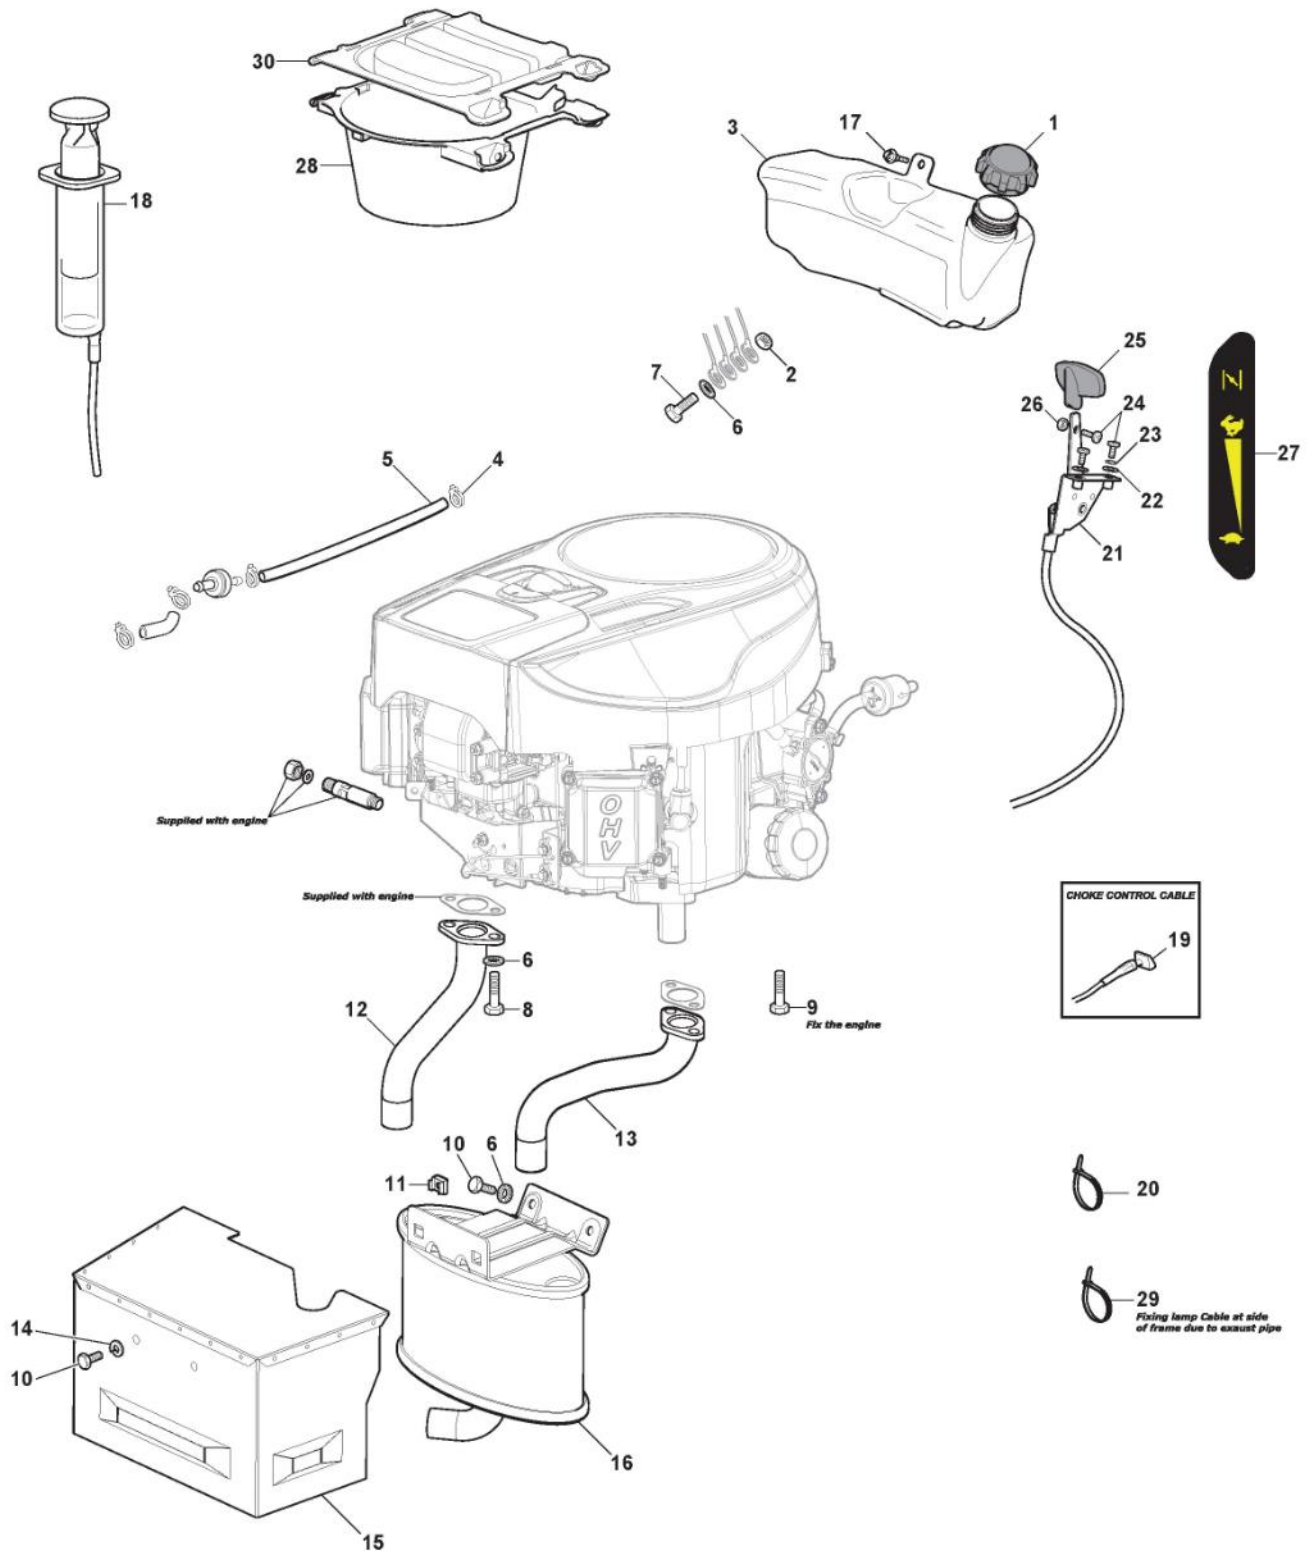

Motor - STIGA 17-19-21Hp

Bild Nr.	Anzahl	Teilenummer	Beschreibung	Hinweis	Von	Bis
1	1	125795001/1	Stopfen			
2	1	112154210/0	Mutter			
3	1	325735126/1	Tank	6Lt		
4	2	118375051/1	Kabelbefestigung			
5	1	325869057/0	Verbindungsrohr			
6	7	112540260/0	Elastische Scheibe			
7	3	112691115/0	Schraube			
8	3	112726389/0	Schraube			
9	4	112735108/1	Schraube			
10	2	112792611/0	Schraube			
11	4	112360425/0	Mutter			
12	1	118738278/0	Abgasanschlussrohr, Rechter			
13	1	118738279/0	Abgasanschlussrohr, Linke			
14	2	112583500/0	Grower			
15	1	382598077/0	Auspuffschutz			To S/N 22LA3RON 003026
15	1	382598077/1	Auspuffschutz		From S/N 003027	
16	1	182750003/0	Set Schalldämpfer			
17	4	125943010/0	Schraube			
18	1	118718000/0	Öl / Kraftstoffspritze			
19	2	125090003/0	Starter Betaetigung			
21	1	182000221/0	Gas Zug			
22	2	112521310/0	Scheibe			
23	2	112540020/0	Scheibe			
24	3	112726388/0	Schraube	White Galvanized		
24	3	112726389/0	Schraube	Black Galvanized		
25	1	325394531/0	Knopf			
26	1	112290800/0	Mutter			
27	1	114364617/0	Etikett			
28	1	325108112/0	Konveyor	if needed		
29	4	133320027/0	Cable			
30	1	325263318/0	Ansauggitter	Black