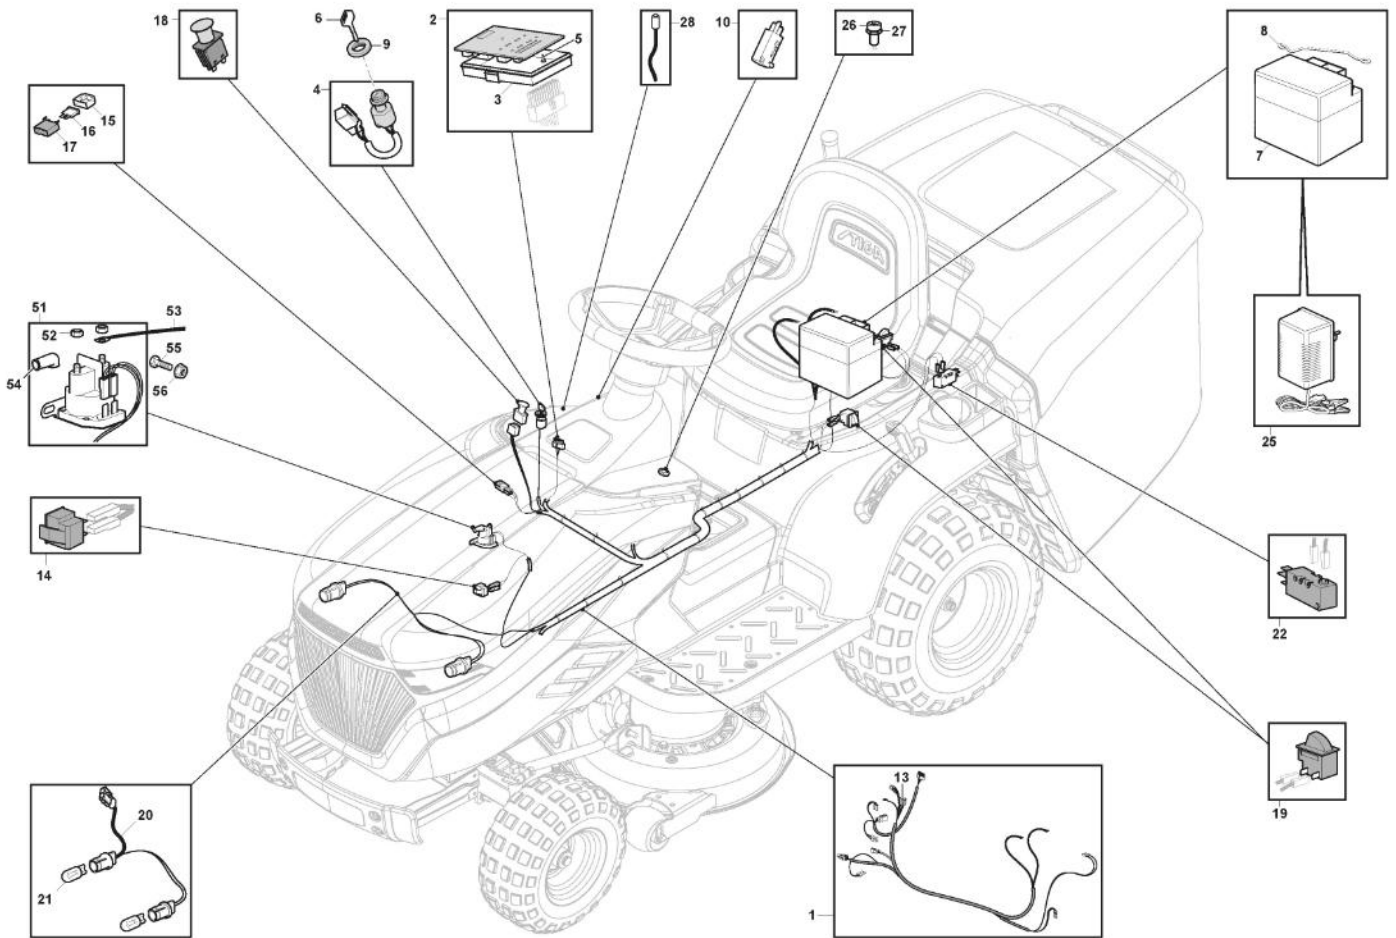

Eletrischeile

Bild Nr.	Anzahl	Teilenummer	Beschreibung	Hinweis	Von	Bis
2	1	382722472/1	Elektronische Karte	"LS" marked		
2	1	382722476/0	Elektronische Karte	"WW" marked		To S/N
2	1	382722476/1	Elektronische Karte	"WW" marked	From S/N 23AA3RON 005478	005477
3	1	325600090/1	Karteschutz			
4	1	118450075/1	Zündschloss			
5	3	112735101/0	Schraube			
6	1	118210023/0	Zündschlüssel			
7	1	118120007/0	Batterie 12V 18AH			
8	1	125430265/1	Feder			
9	1	118400863/0	Mutter			
10	1	119410609/1LC	Mikroschalter			
13	1	133567000/0	Relais	Only for Honda Engines		
14	1	119410623/0	Mikroschalter			
15	2	133215000/0	Deckel			
16	2	133340036/0	Sicherung 25 A	25A		
16	2	133340040/0	Sicherung 10 A	10A		
17	2	133500007/0	Sicherungshalter			
18	1	118450073/0	Kupplung Schalter	Yellow		
19	2	119410622/1	Mikroschalter			
20	1	182040186/0	Kabel			
21	2	118459100/0	Scheinwerferbirne	Headlight Bulb		
22	1	119410605/1	Mikroschalter			
25	1	182180190/0	Akkuladegerät UK-CE-Stecker	CE + BS Plug		
26	1	325605003/0	Druckknopf			
27	2	325256250/0	Nutmutter			
28	1	182040174/0	Kabelsatz	LED cable for alarm on dashboard		
51	1	118736112/0	Solenoid			
52	2	112361005/0	Mutter			
53	1	125065002/0	Kabel			
54	1	118564864/1	Stecker			
55	1	112790781/0	Schraube			
56	2	112154510/0	Mutter