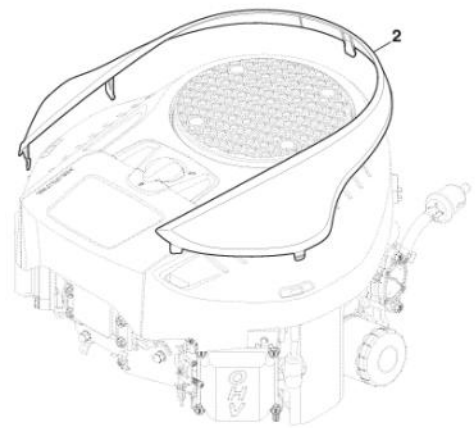

Motor, Motorabdeckung

Bild Nr.	Anzahl	Teilenummer	Beschreibung	Hinweis	Von	Bis
1	1	118551536/0	Motor Komplett			
2	1	325055008/0	Schutzkasten, Gelb