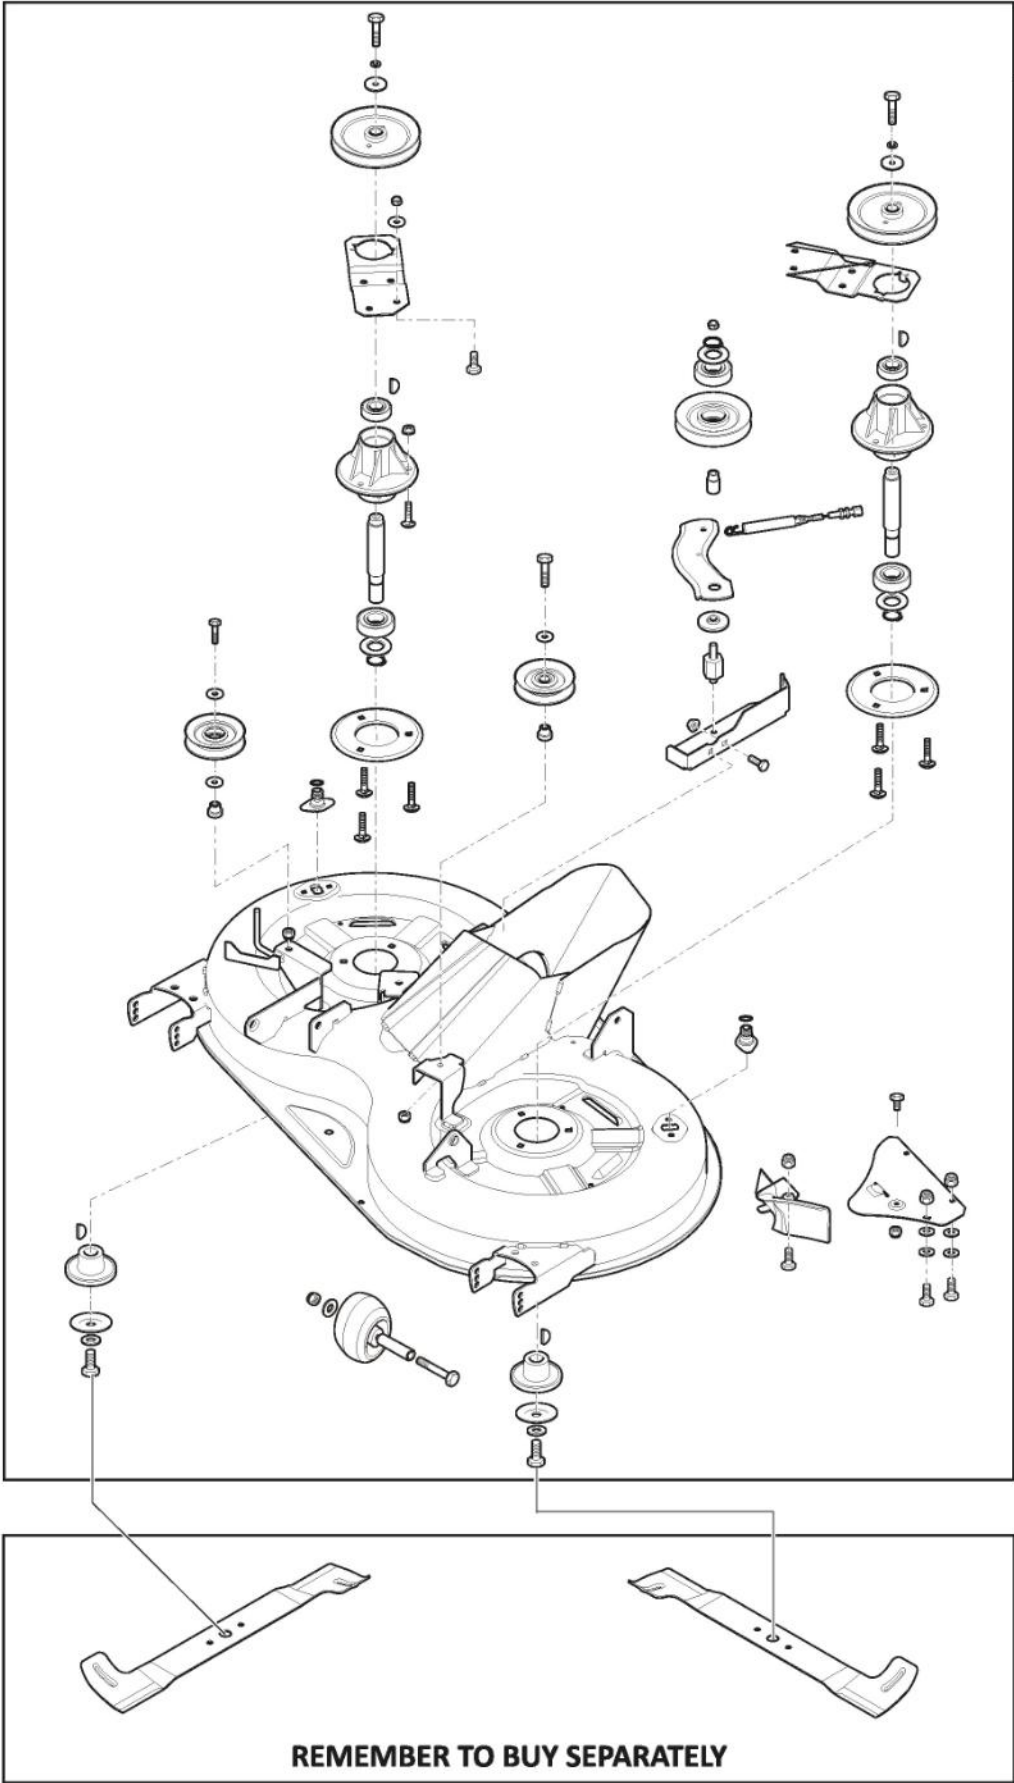

Schneidwerkzeug mit elektromagnetischer Kupplung

Bild Nr.	Anzahl	Teilenummer	Beschreibung	Hinweis	Von	Bis
47	2	182700006/0	Skalpierschutzrädchen Ø95	ø95	From S/N 22FA3RON 001030	
48	2	325160505/0	Scheibe			
49	6	112818700/0	Schraube			
50	2	112139100/0	Schlüssel			
51	2	1134-9159-01	Messerhalter	with STIGA Pack		
51	2	125463200/0	Messerhalter	without Pack		
52	1	182004362/0	Rechter Messer, Flügel	Winged		
52	1	182004364/0	Rechter Messer Mulching	Mulching		
53	2	122160400/0	Federscheibe			
54	2	112523080/0	Scheibe			
55	1	112735695/1	Schraube			
56	1	112735694/0	Schraube			
57	1	182004346/0	Linker Messer Mulching	Mulching		
57	1	182004363/0	Linker Messer, Flügel	Winged		
58	1	325140111/0	Abweiser			
59	3	112791213/1	Schraube			
60	6	112154510/0	Mutter			
61	4	112523040/0	Scheibe			
62	1	112793102/0	Schraube			
63	1	382564118/1	Schneidwerkzeug Schwarz			
64	1	325785509/0	Deflektor Unterstützung			
65	1	118399075/1	Set Kupplung	Ogura		
66	1	112543000/0	Scheibe			
67	1	112737320/0	Schraube			
68	1	125430277/1	Feder			
69	1	1134-9226-01	Messers, Flügel	Stiga packed into 182004362/0 + 182004363/0		
70	1	1134-9234-01	Messers, Mulching	Stiga packed into 182004364/0 + 182004346/0		
71	1	325040625/0	Buchse