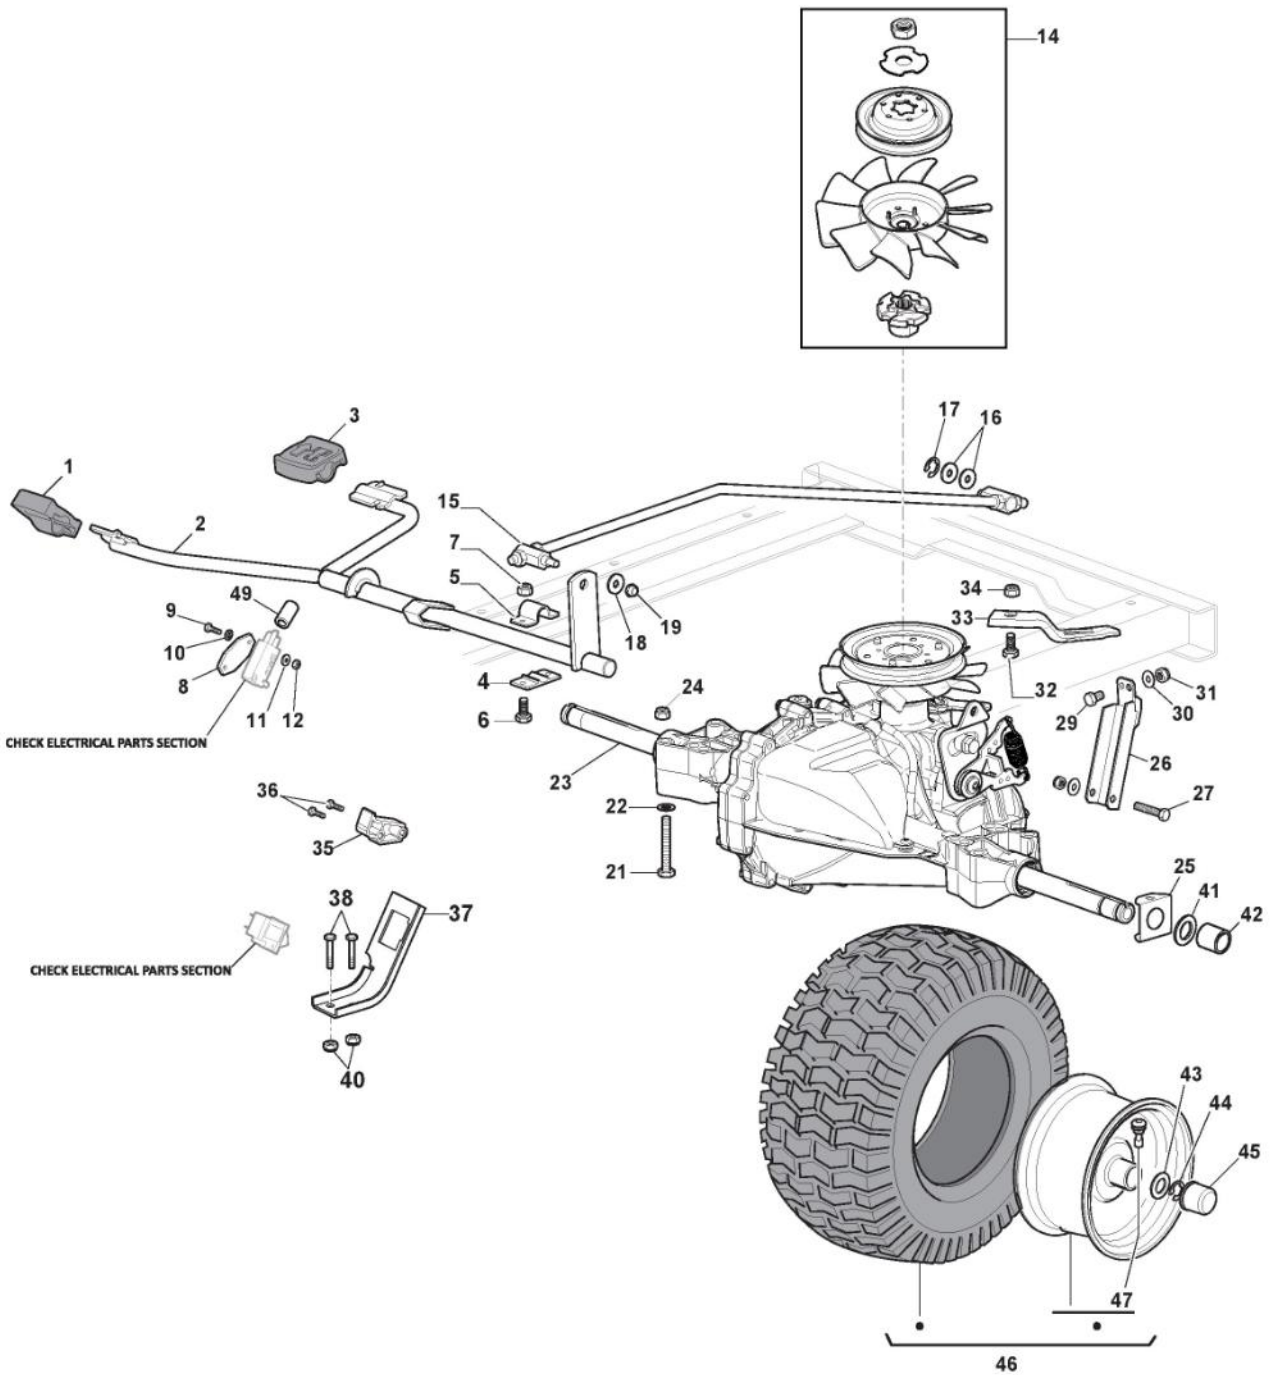

Hydrostatischer Antrieb

Bild Nr.	Anzahl	Teilenummer	Beschreibung	Hinweis	Von	Bis
1	1	325110274/0	Bridedeckel Vorde			
2	1	382000574/2	Pedale Transmission			
3	1	325110331/0	Bridedeckel Hinter			
4	2	325785350/0	Halter			
5	2	325547231/0	Plättchen			To S/N 20JA3RON 000566
5	2	325547231/1	Plättchen		From S/N 20JA3RON 000567	
6	4	112791213/1	Schraube			
7	4	112154510/0	Mutter			
8	1	327546019/0	Platte			
9	2	112735602/0	Schraube			
10	2	112540020/0	Scheibe			
11	2	112581100/0	Grower			
12	2	112290791/0	Mutter			
14	1	1139-2201-01	Kit, Lüfter Riemenscheibe			
15	1	382000573/1	Stange			
16	2	325670011/0	Anti Friktionswäscher			
17	1	112000940/0	Ring Benzing			
18	1	112523040/0	Scheibe			
19	1	112154510/0	Mutter			
21	4	112691600/0	Schraube			
22	4	112521350/0	Scheibe			
23	1	118400921/0	Hinterachse (Hydro-Gear T2-Adbf-2X3C-1Rx1)			
24	4	112155000/0	Mutter			
25	2	325670026/0	Scheibe			
26	1	325785349/1	Halter			
27	1	112691700/0	Schraube			
29	1	112792611/0	Schraube			
30	2	112523060/0	Scheibe			
31	2	112155000/0	Mutter			
32	1	112791213/1	Schraube			
33	1	325318251/0	Hebel			
34	1	112154510/0	Mutter			
35	1	325060034/1	Nocken			
36	2	112735403/0	Schraube			
37	1	325774573/0	Bride			
38	2	112791400/0	Schraube			
40	2	112154510/0	Mutter			
41	2	125670005/2	Scheibe			
42	2	125160058/0	Entfernungsstück			To 31-Decemb er-2020
42	2	125160058/1	Entfernungsstück		From 2021	
43	6	125670005/2	Scheibe			
44	2	112001010/0	Ring Benzing			
45	2	322110233/0	Nabendeckel	Standard Black		
46	2	382680042/0	Rad Kpl	Light Grey Rimm		To S/N 20EA3RON 001133
46	2	382680092/0	Rad Kpl 18"	Light Grey Rimm	From S/N 20EA3RON 001134	
47	2	125950000/0	Ventil			
49	2	118203851/0	Haube