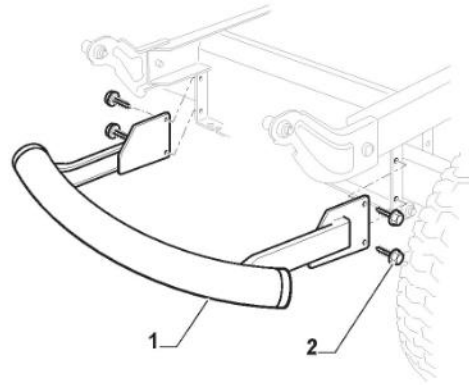

Zubehoere Nach Anfrage

Bild Nr.	Anzahl	Teilenummer	Beschreibung	Hinweis	Von	Bis
1	1	382869038/0	Auspuffschutz			
2	4	112735599/0	Schraube			
3	2	125160074/0	Entfernungsstück			To S/N
3	2	125160108/0	Entfernungsstück		From S/N	19JA3RON
5	2	382650211/0	Verstaerkung		000756	001409
7	2	112155000/0	Mutter			
8	1	125510021/1	Bolzen			
9	1	124487999/0	Split			
10	1	122170600/0	Entfernungsstück			
11	1	112792099/0	Schraube			
12	3	112292102/0	Mutter			
13	2	327546015/2	Plättchen			
14	1	112791400/0	Schraube			
15	1	325140104/0	Abweiser			To
15	1	325140104/1	Abweiser		From	2013
16	1	325394021/0	Stiel		01-September-2013	
17	1	125510077/0	Bolzen			
18	1	125430245/0	Feder			
19	1	325547320/0	Platte			
20	1	112735403/0	Schraube			
21	1	325280000/1	Handgriff			
22	1	125840011/1	Spannstange			
23	2	125253004/0	MulchingHaken			
24	2	118566112/0	Gummistopfen			
25	1	325600093/0	Auswurfschutz			To
25	1	325600093/1	Auswurfschutz		From	31-August-2017
26	1	382869044/0	Halter		ber-2017	
27	2	125510022/1	Bolzen			
28	2	124487998/0	Split			
29	2	112689515/0	Schraube			
30	2	112154510/0	Mutter			
31	1	124487999/0	Split			
32	1	382180028/0	Satz, Schrauben