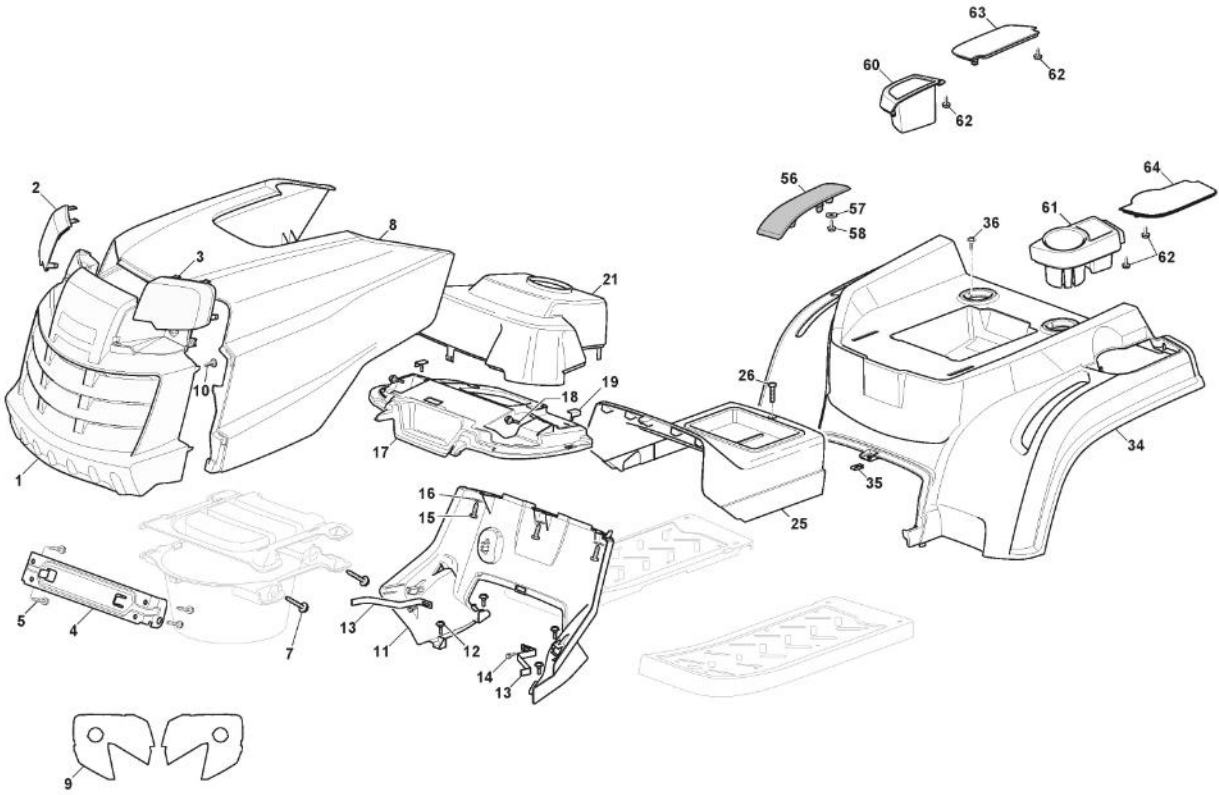

Karosserie

Bild Nr.	Anzahl	Teilenummer	Beschreibung	Hinweis	Von	Bis
1	1	325076922/0	Vorde Haube Schwarz			
2	1	325410903/0	Rechte Schutz			
3	1	325410904/0	Linke Schutz			
4	1	325785365/0	Haubesatzhalter			
5	4	112735403/0	Schraube			
7	4	112728697/0	Schraube			
8	1	325076913/0	Haubesatz Schwarz	Black		
9	1	114365477/1	Licht Reflektiertes Etikett			
10	4	112728686/0	Schraube			
11	1	325785298/0	Konsolehalter			
12	4	125943016/0	Schraube			
13	2	325270325/0	Führung			
14	6	112735599/0	Schraube			
15	3	112735406/0	Schraube			
16	3	112523040/0	Scheibe			
17	1	325120259/2	Konsole			
18	2	125943016/0	Schraube			
19	2	325260003/0	Gummi			
21	1	325120203/0	Armaturenbrett Abdeckung			To S/N 22GA3RON 000467
21	1	325120203/1	Deckel		From S/N 000468	
25	1	325110397/1	Zentral-Kappe Schwarz	Black		
26	1	125943016/0	Schraube			
34	1	325110435/0	Radenkappe Schwarz	Black		To S/N 22GA3RON 000467
34	1	325110435/1	Radenkappe Schwarz	Black	From S/N 000468	
35	1	112437506/0	Plättchen			
36	2	125943016/0	Schraube			
56	1	325207203/0	Deckel			
57	4	112523050/0	Scheibe			
58	2	112735403/0	Schraube			
60	1	325207198/0	Deckel			
61	1	325207199/0	Deckel			
62	4	112735403/0	Schraube			
63	1	325207196/0	Deckel			
64	1	325207197/0	Deckel