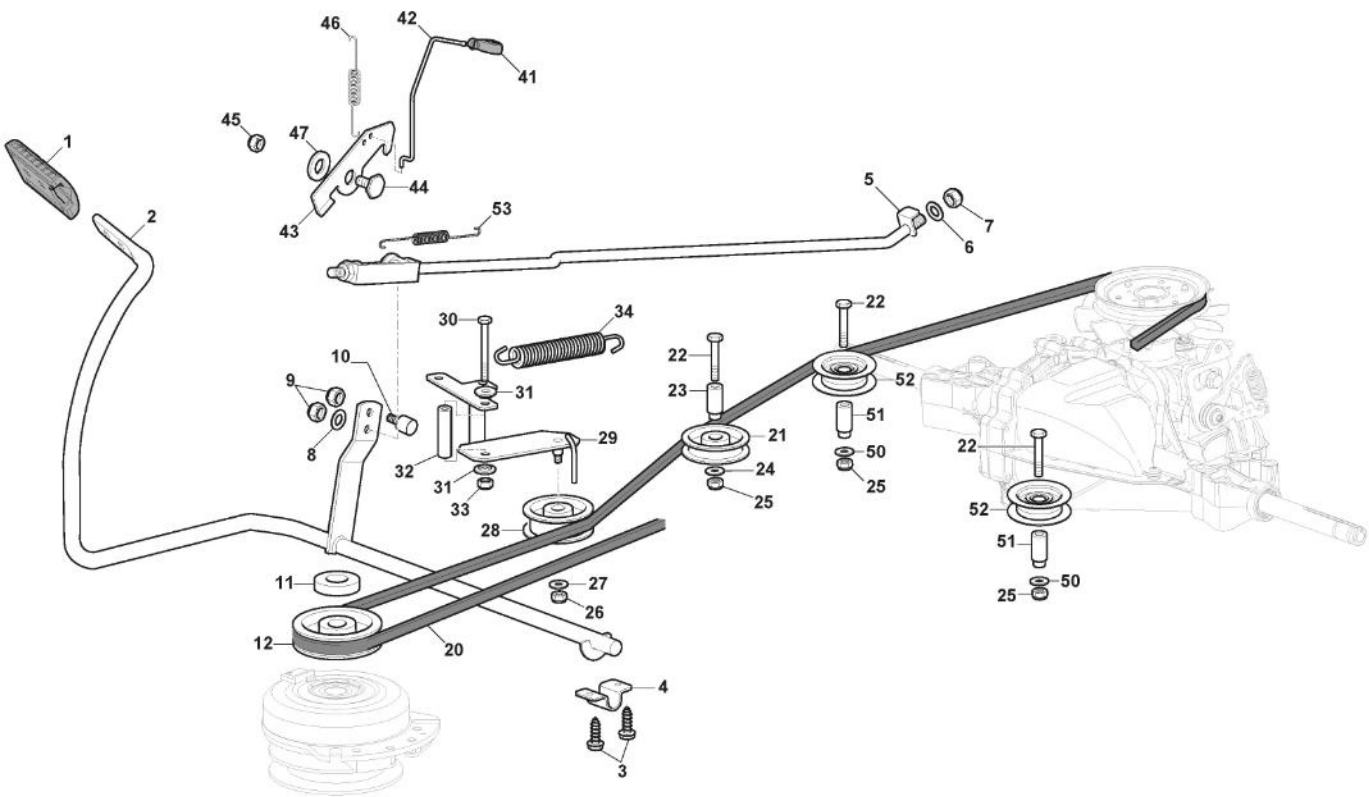

Bremse Und Wechsel Antrieb

Bild Nr.	Anzahl	Teilenummer	Beschreibung	Hinweis	Von	Bis
1	1	325110409/0	Bridedeckel			
2	1	382000641/1	Pedal			
3	4	112735599/0	Schraube			
4	2	325547231/1	Plättchen			
5	1	382000636/0	Stange			
5	1	382000636/1	Bremsestange		From	To 07-Novemb er-2021
6	1	112521360/0	Scheibe		er-2021	
7	1	112156602/0	Mutter			
8	1	325670011/0	Anti Friktionswäscher			
9	2	112155000/0	Mutter			
10	1	125510166/0	Bolzen			
11	1	125160021/0	Entfernungsstück			
12	1	125601577/0	Riemenscheibe			
20	1	135062020/1	Keilriemen			
21	1	125601613/0	Riemenscheibe	(Plastic)		
21	1	325601599/0	Riemenscheibe	(Steel)		
22	3	112691400/0	Schraube			
23	1	125160107/0	Distanzring			
24	3	112523060/0	Scheibe			
25	3	112155000/0	Mutter			
26	1	112155000/0	Mutter			
27	1	112523060/0	Scheibe			
28	1	125601554/0	Riemenscheibe			
29	1	382318245/1	Hebel			
30	1	112691600/0	Schraube			
31	2	125038021/0	Büchse			
32	1	125160027/0	Entfernungsstück			
33	1	112155000/0	Mutter			
34	1	125430262/0	Feder			
41	1	125394509/1	Knopf			
42	1	125033113/0	Stange			
43	1	325253011/1	Haken			
44	1	122524970/3	Bolzen			
45	1	112155000/0	Mutter			
46	1	125430213/0	Feder			
47	1	112523060/0	Scheibe			
50	2	112521350/0	Scheibe			
51	2	125160111/0	Entfernungsstück			
52	2	125601608/0	Riemenscheibe	(Steel)		
52	2	125601612/0	Riemenscheibe	(Plastic)		
53	1	125430269/1	Feder			
53	1	125430269/2	Feder		From S/N 22AA3RON 021449	To S/N 22AA3RON 021448