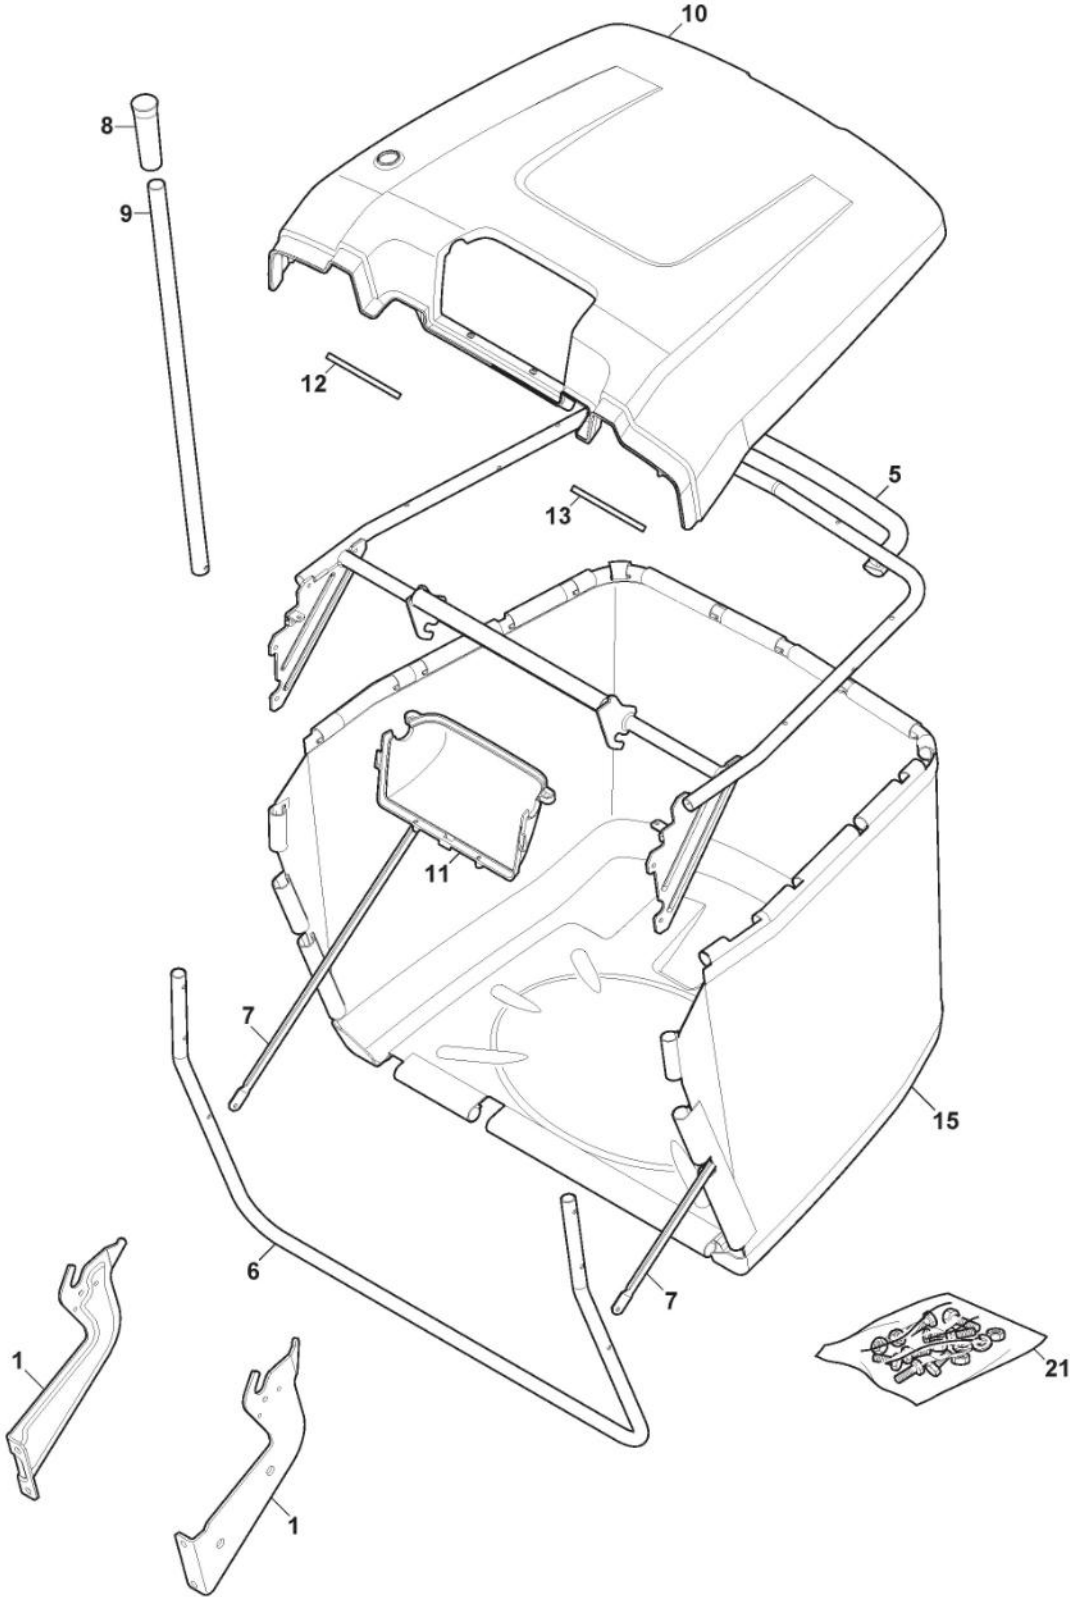

Auffangsack

Bild Nr.	Anzahl	Teilenummer	Beschreibung	Hinweis	Von	Bis
1	1	382785289/1	Halter			
5	1	382800139/0	Obererrahmen			
6	1	382800141/0	Vorderrahmen			
7	2	325650149/0	Verstaerkung			
8	1	125394508/0	Knopf			
9	1	325869087/1	Stange			
10	1	325110436/0	Sackkappe Schwarz			
11	1	325207195/0	Griffkappe			
12	1	125270802/0	Dichtung			
13	1	125270803/0	Dichtung			
15	1	182105947/0	Sack	Black without Logo		
21	1	382180123/0	Satz, Schrauben