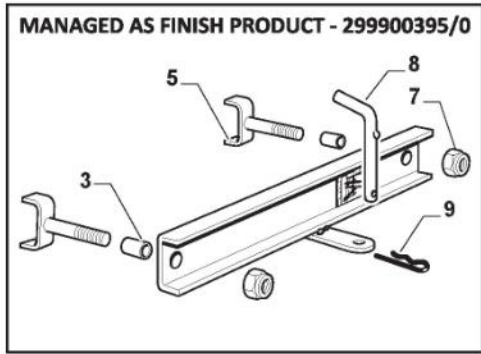

Zubehoere Nach Anfrage

Bild Nr.	Anzahl	Teilenummer	Beschreibung	Hinweis	Von	Bis
1	1	382869038/0	Auspuffschutz			
2	4	112735599/0	Schraube			
3	2	125160074/0	Entfernungsstück			To S/N
3	2	125160108/0	Entfernungsstück		From S/N	19JA3RON
5	2	382650211/0	Verstaerkung		000756	001409
7	2	112155000/0	Mutter			
8	1	125510021/1	Bolzen			
9	1	124487999/0	Split			
10	1	122170600/0	Entfernungsstück			
11	1	112792099/0	Schraube			
12	3	112292102/0	Mutter			
13	2	327546015/2	Plättchen			
14	1	112791400/0	Schraube			
15	1	325140104/0	Abweiser			To
15	1	325140104/1	Abweiser		From	2013
16	1	325394021/0	Stiel		01-September-2013	
17	1	125510077/0	Bolzen			
18	1	125430245/0	Feder			
19	1	325547320/0	Platte			
20	1	112735403/0	Schraube			
21	1	325280000/1	Handgriff			
22	1	125840011/1	Spannstange			
23	2	125253004/0	MulchingHaken			
24	2	118566112/0	Gummistopfen			
25	1	325600093/0	Auswurfschutz			To
25	1	325600093/1	Auswurfschutz		From	31-August-2017
26	1	382869044/0	Halter		ber-2017	
27	2	125510022/1	Bolzen			
28	2	124487998/0	Split			
29	2	112689515/0	Schraube			
30	2	112154510/0	Mutter			
31	1	124487999/0	Split			
32	1	382180028/0	Satz, Schrauben