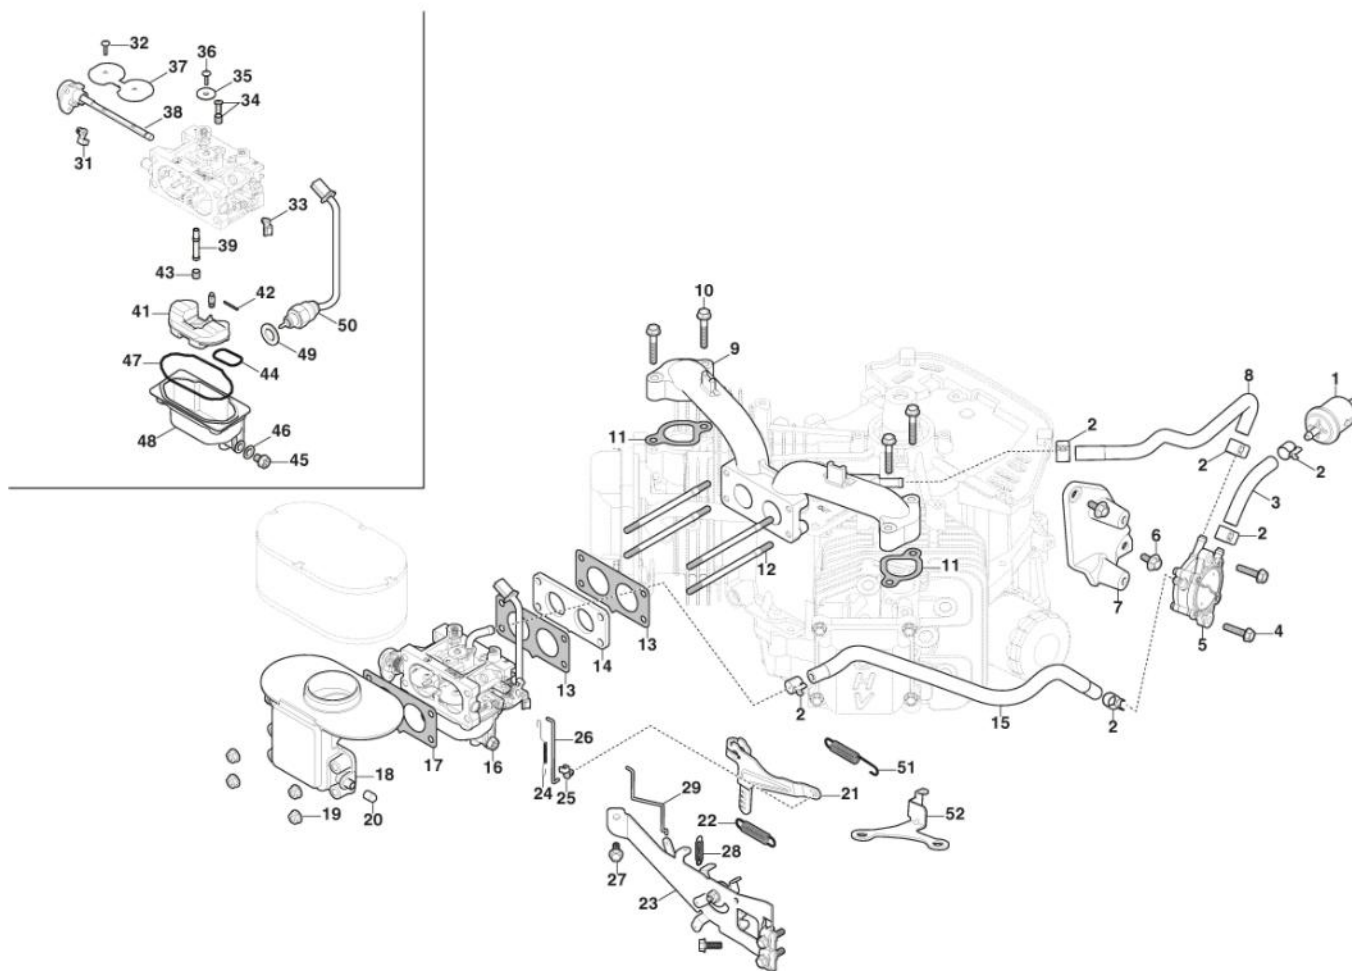

Vergaser, Kraftstoffpumpe

Bild Nr.	Anzahl	Teilenummer	Beschreibung	Hinweis	Von	Bis
1	1	118551572/0	Treibstofffilter			
2	6	118551612/0	Rohrschelle			
3	1	118552463/0	Kraftstoffleitung	130 mm		
4	2	scrw	Schraube	M6x25		
5	1	118551578/0	Ölbenzine			
6	2	118551535/0	Bolzen			
7	1	118551579/0	Bride			
8	1	118551604/0	Entlüfterrohr			
9	1	118551592/0	Kollektor Ansaugung			
10	4	scrw	Schraube	M6x35		
11	2	118551574/0	Dichtung			
12	4	118551335/0	Stiftschraube			
13	2	118551576/0	Dichtung			
14	1	118551577/0	Entfernungsstück			
15	1	118551606/0	Kraftstoffleitung			
16	1	118551631/0	Vergaser			
17	1	118551575/0	Dichtung			
18	1	118551591/0	Luftfilterbasis			
20	1	118551613/0	Stecker			
21	1	118551583/1	Hebel			
22	1	118552500/0	Feder			
23	1	118552499/0	Gashebel			
24	1	118551582/0	Feder			
25	1	118551588/0	Sperrung			
26	1	118551580/0	Reglerzugstange			
27	2	scrw	Schraube	M6x16		
28	1	118551614/0	Feder Gashebel			
29	1	118551585/0	Stange			
31	1	118551588/0	Sperrung			
32	4	118552286/0	Schraube			
33	1	118552287/0	Klemme			
34	2	118552288/0	Leerlaufjet			
35	1	118552289/0	Planscheibe			
36	1	118552290/0	Schraube			
37	1	118552291/0	Luftklappe			
38	1	118552292/0	Welle Luftklappe			
39	2	118552293/0	Düse			
41	1	118552294/0	Float Set			
42	1	118552295/0	Bolzen			
43	2	118552305/0	Verstellbare Düse			
44	1	118552297/0	Dichtung			
45	1	118552298/0	Schraube			
46	1	118552299/0	Planscheibe			
47	1	118552300/0	Dichtung			
48	1	118552301/0	Chamber Set, Float			
49	1	118552302/0	Planscheibe			
50	1	118552303/0	Magnetventil			
51	1	118552501/0	Feder