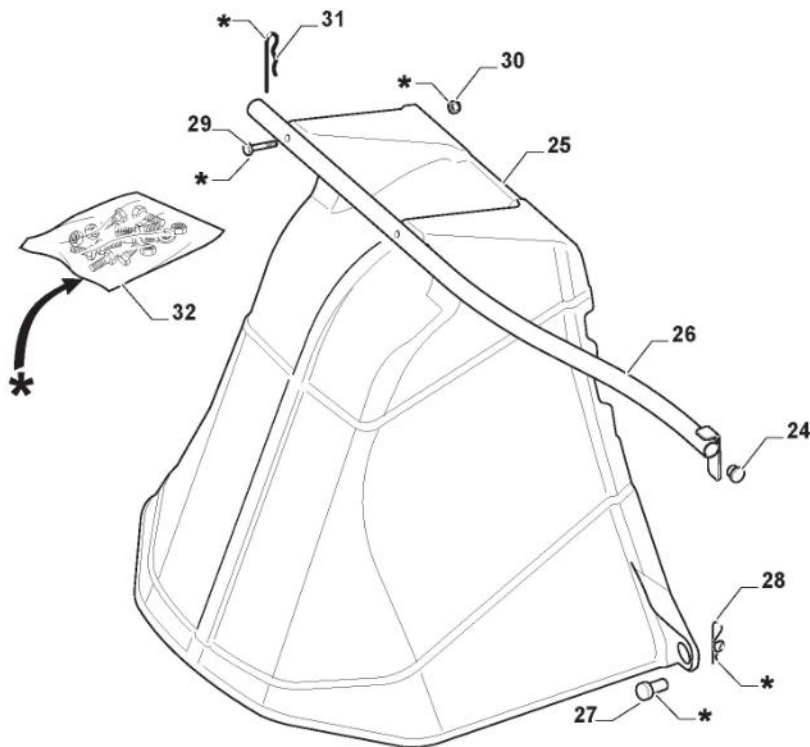

Zubehoere Nach Anfrage

Bild Nr.	Anzahl	Teilenummer	Beschreibung	Hinweis	Von	Bis
1	1	382869038/0	Auspuffschutz			
2	4	112735599/0	Schraube			
3	2	125160074/0	Entfernungsstück			To S/N
3	2	125160108/0	Entfernungsstück		From S/N	19JA3RON
5	2	382650211/0	Verstaerkung		000756	001409
7	2	112155000/0	Mutter			
8	1	125510021/1	Bolzen			
9	1	124487999/0	Split			
10	1	122170600/0	Entfernungsstück			
11	1	112792099/0	Schraube			
12	3	112292102/0	Mutter			
13	2	327546015/2	Plättchen			
14	1	112791400/0	Schraube			
15	1	325140104/0	Abweiser			To
15	1	325140104/1	Abweiser		From	2013
16	1	325394021/0	Stiel		01-September-2013	
17	1	125510077/0	Bolzen			
18	1	125430245/0	Feder			
19	1	325547320/0	Platte			
20	1	112735403/0	Schraube			
21	1	325280000/1	Handgriff			
22	1	125840011/1	Spannstange			
23	2	125253004/0	MulchingHaken			
24	2	118566112/0	Gummistopfen			
25	1	325600093/0	Auswurfschutz			To
25	1	325600093/1	Auswurfschutz		From	31-August-2017
26	1	382869044/0	Halter		ber-2017	
27	2	125510022/1	Bolzen			
28	2	124487998/0	Split			
29	2	112689515/0	Schraube			
30	2	112154510/0	Mutter			
31	1	124487999/0	Split			
32	1	382180028/0	Satz, Schrauben