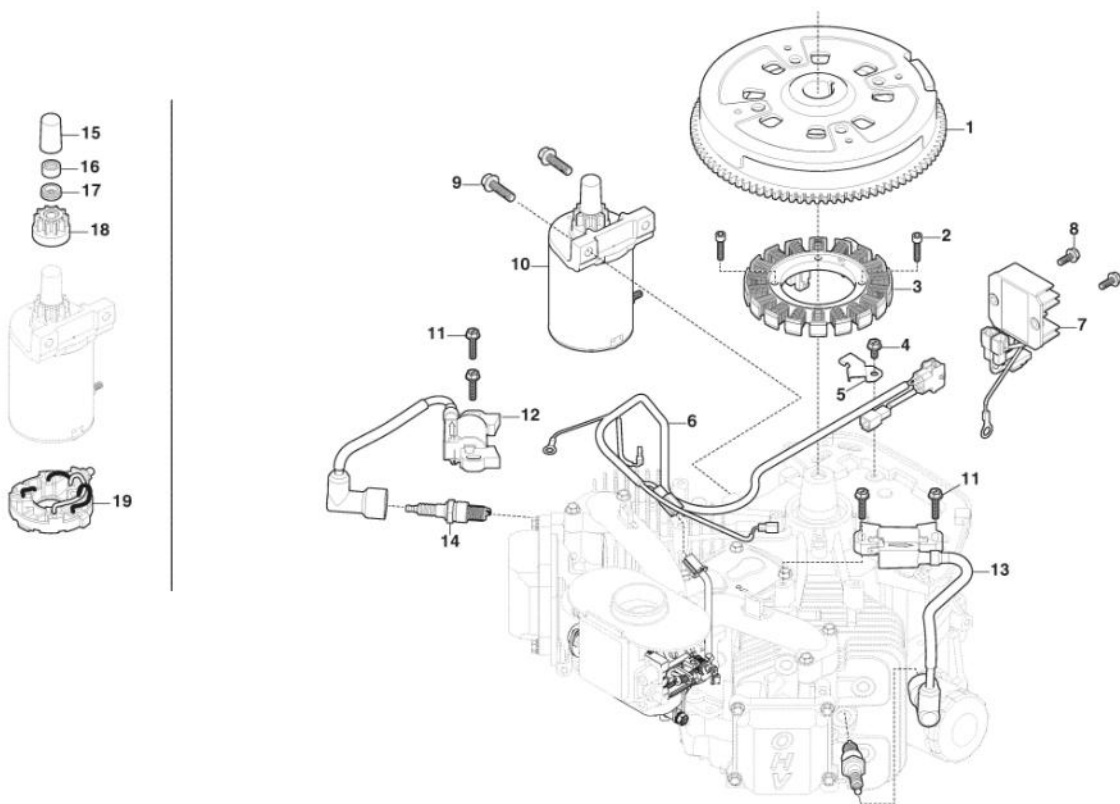

Lüfterhaube, Luftfilter

Bild Nr.	Anzahl	Teilenummer	Beschreibung	Hinweis	Von	Bis
1	1	118551634/0	Knopf			
2	1	118551637/0	Motorkappe			
3	1	118551635/0	Luftfilterdeckel			
4	1	118551590/0	Luftfilter			
6	1	118551571/0	Schutz			
9	1	118551568/0	Gebläse			
11	1	118551569/0	Luftleitscheibe			
12	1	118551570/0	Luftleitscheibe