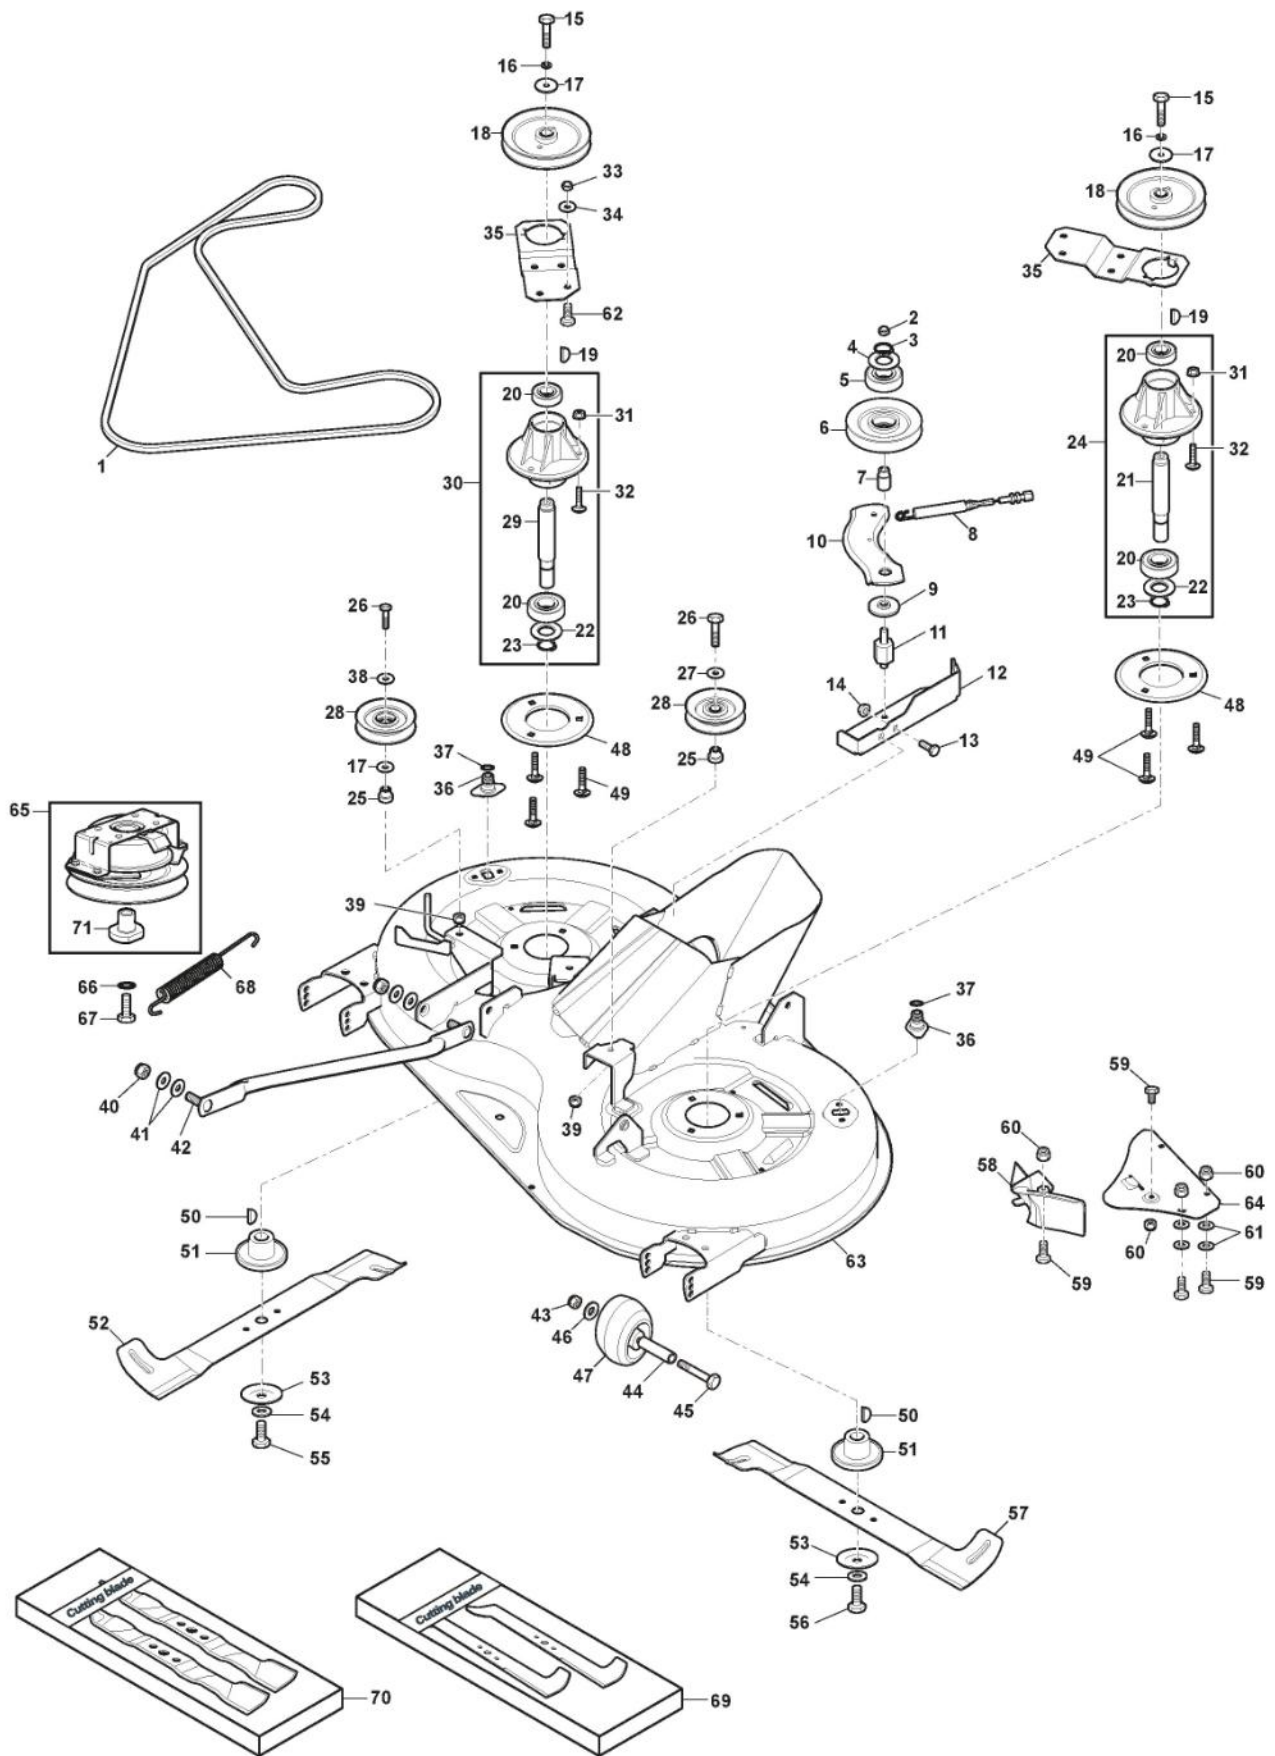

Schneidwerkzeug mit elektromagnetischer Kupplung

Bild Nr.	Anzahl	Teilenummer	Beschreibung	Hinweis	Von	Bis
1	1	135061509/0	Treibriemen			
2	1	112293201/0	Mutter			
3	1	112524010/0	Scheibe			
4	1	112610800/0	Sprengring			
5	1	119216048/0	Kugellager			
6	1	125601595/0	Riemenscheibe			
7	1	125160052/0	Entfernungsstück			
8	1	382004618/0	Kabel			
9	1	125040635/0	Büchse			
10	1	325318343/0	Hebel			
11	1	125160049/0	Entfernungsstück			
12	1	325785391/0	Steigbügel			
13	2	112818690/0	Schraube			
14	2	112154210/0	Mutter			
15	2	112793102/0	Schraube			
16	2	112540260/0	Elastische Scheibe			
17	2	125670007/0	Scheibe			
18	2	125601604/0	Riemenscheibe			
19	2	112139480/0	Keil			
20	4	119216047/0	Kugellager			
21	1	125020804/0	Messerwelle			
22	2	325160501/1	Staubschuttscheibe			
23	2	112609260/0	Seeger			
24	1	382207204/1	Flansch, Komplett			
25	2	125160110/0	Distanzring			
26	2	112691115/0	Schraube			
27	2	112524010/0	Scheibe			
28	2	125601613/0	Riemenscheibe	(Plastic)		
28	2	325601599/0	Riemenscheibe	(Metal)		
29	1	125020805/0	Rechte Messerwelle			
30	1	382207205/1	Flansch, Komplett			
31	6	112154210/0	Mutter			
32	6	112818690/0	Schraube			
33	1	112154210/0	Mutter			
34	1	112523060/0	Scheibe			
35	1	325774617/0	Verstaerkung			
36	2	325033086/0	Wasseranschluss			
37	2	119035000/0	Or-Dichtung			
38	1	112523060/0	Scheibe			
39	3	112293201/0	Mutter			
40	4	112156602/0	Mutter			
41	8	325670008/1	Scheibe			
42	2	382000565/1	Kipphebel			
43	2	112293201/0	Mutter			
44	2	125160072/0	Entfernungsstück			
45	2	112692100/0	Schraube			
46	2	112521350/0	Scheibe			
47	2	182700005/0	Skalpierschutzrädchen Ø90	ø90		To S/N 22FA3RON