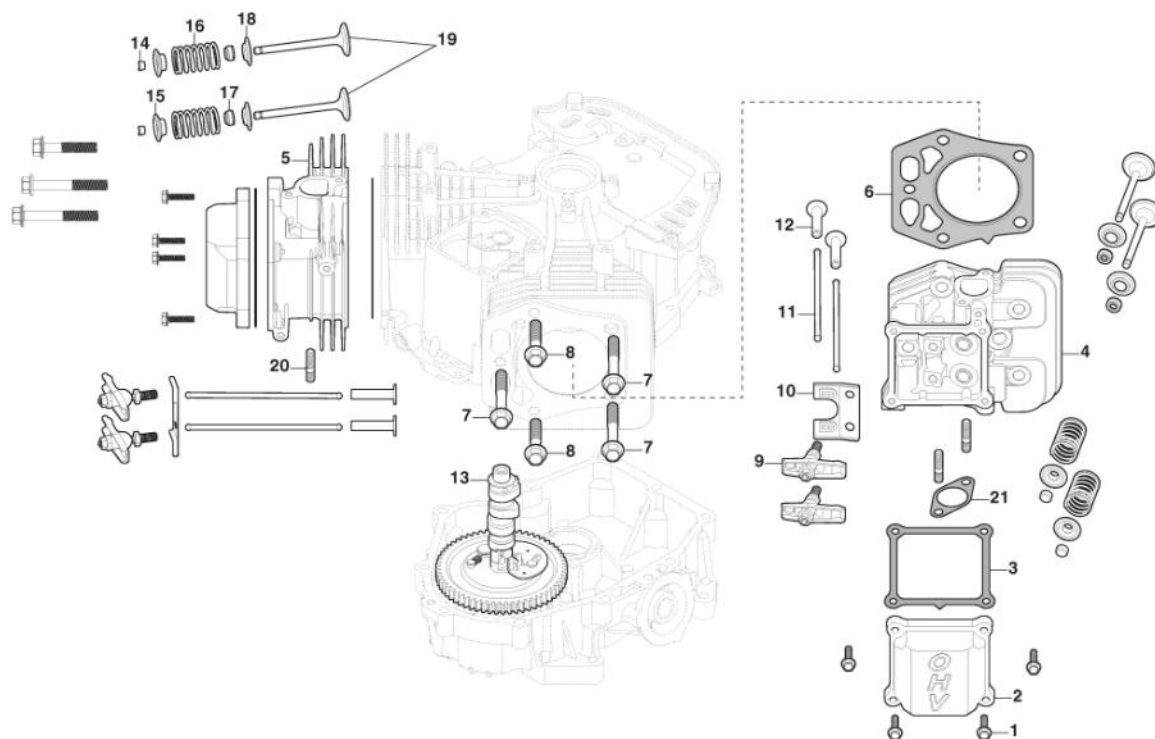

Zylinderkopf

Bild Nr.	Anzahl	Teilenummer	Beschreibung	Hinweis	Von	Bis
1	8	118551535/0	Bolzen			
2	2	118551549/0	Ventilabdeckung			
3	2	118551550/0	Dichtung			
4	1	118551546/1	Zylinderkopf			
5	1	118551547/1	Zylinderkopf			
6	2	118551627/0	Dichtung			
7	6	scrw	Schraube	M10×1.25_L=70		
8	4	scrw	Schraube	M10×1.25_L=50		
9	4	118551558/0	Kipphebelsatz			
10	2	118551561/0	Platte			
11	4	118551559/0	Satz Stange			
12	4	118551560/0	Poussoir De Valve			
13	1	118551556/1	Nockenwelle			
14	8	118551247/0	Ventilkegel			
15	4	118551246/0	Sperrung			
16	4	118550529/0	Feder Ventil			
17	4	118551248/0	Dichtung			
18	4	118551245/0	Teller			
19	2	118551616/0	Satz Ansaugventil + Abflussventil			
20	4	118551336/0	Stiftschraube			
21	2	118551272/0	Dichtung Schalldämpfer