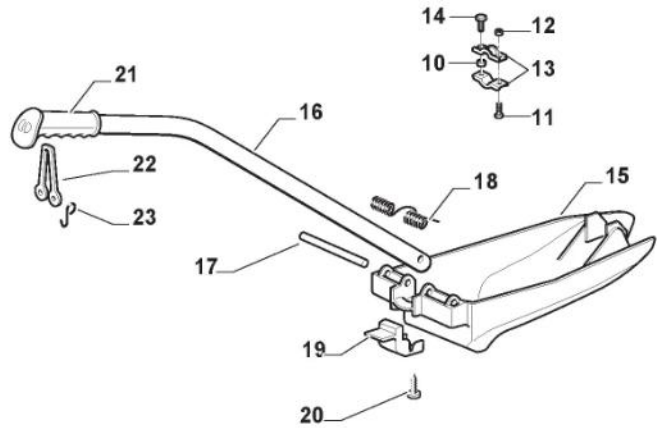

Zubehoere Nach Anfrage

Bild Nr.	Anzahl	Teilenummer	Beschreibung	Hinweis	Von	Bis
1	1	382869038/0	Auspuffschutz			
2	4	112735599/0	Schraube			
3	2	125160074/0	Entfernungsstück			To S/N
3	2	125160108/0	Entfernungsstück		From S/N	19JA3RON
5	2	382650211/0	Verstaerkung		000756	001409
7	2	112155000/0	Mutter			
8	1	125510021/1	Bolzen			
9	1	124487999/0	Split			
10	1	122170600/0	Entfernungsstück			
11	1	112792099/0	Schraube			
12	3	112292102/0	Mutter			
13	2	327546015/2	Plättchen			
14	1	112791400/0	Schraube			
15	1	325140104/0	Abweiser			To
15	1	325140104/1	Abweiser		From	2013
16	1	325394021/0	Stiel		01-September-2013	
17	1	125510077/0	Bolzen			
18	1	125430245/0	Feder			
19	1	325547320/0	Platte			
20	1	112735403/0	Schraube			
21	1	325280000/1	Handgriff			
22	1	125840011/1	Spannstange			
23	2	125253004/0	MulchingHaken			
24	2	118566112/0	Gummistopfen			
25	1	325600093/0	Auswurfschutz			To
25	1	325600093/1	Auswurfschutz		From	31-August-2017
26	1	382869044/0	Halter		ber-2017	
27	2	125510022/1	Bolzen			
28	2	124487998/0	Split			
29	2	112689515/0	Schraube			
30	2	112154510/0	Mutter			
31	1	124487999/0	Split			
32	1	382180028/0	Satz, Schrauben