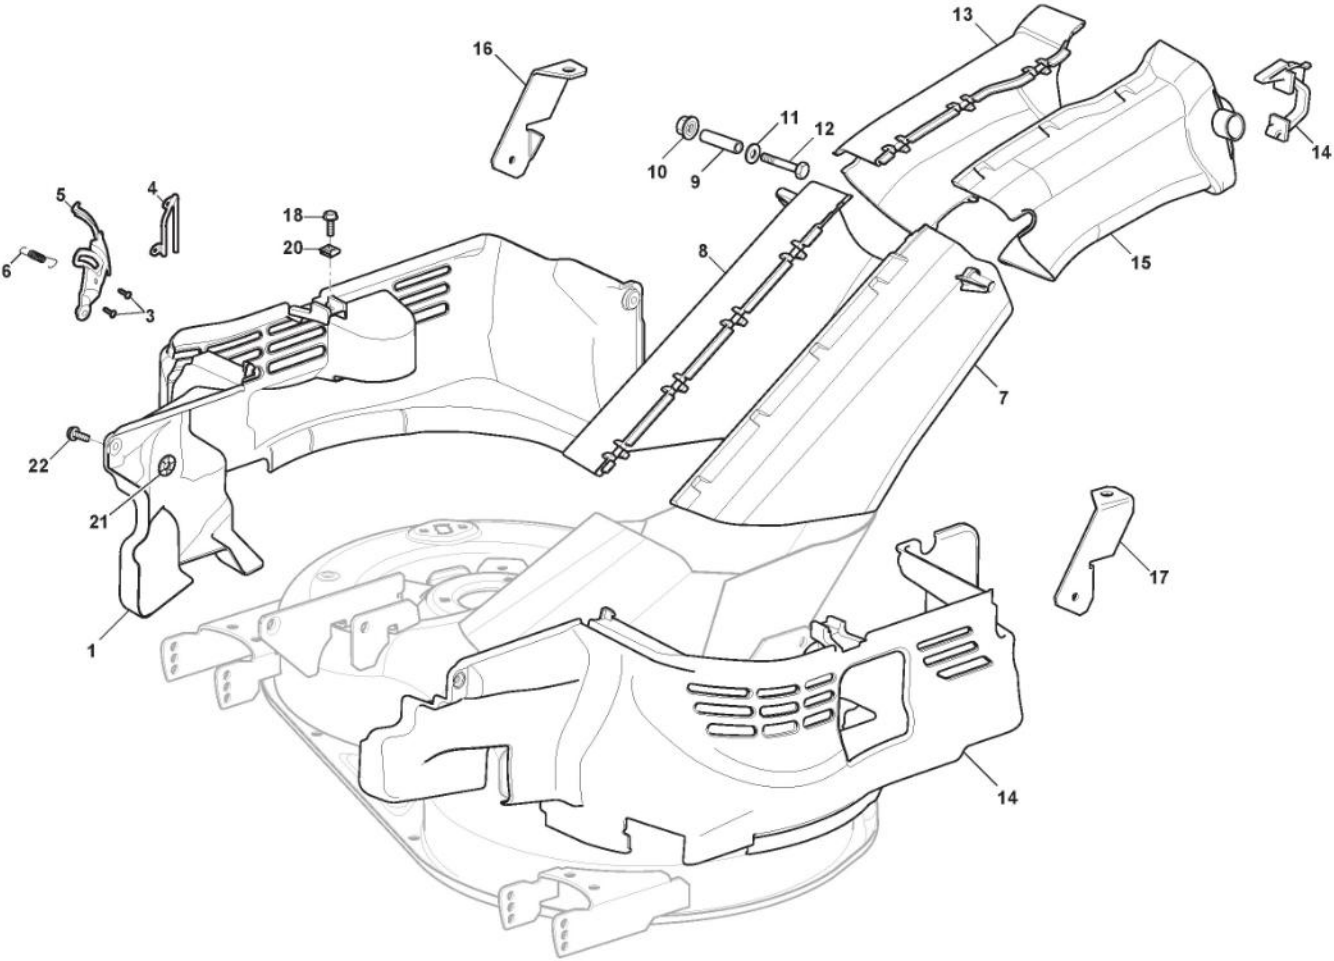

Schutz, Riemen

Bild Nr.	Anzahl	Teilenummer	Beschreibung	Hinweis	Von	Bis
1	1	325060174/0	Konveyor			
2	1	325060175/0	Konveyor			
3	2	112735110/0	Schraube			
4	1	382270309/0	Etrier			
5	1	325547346/0	Steigbügel			
6	1	125430213/0	Feder			
7	1	325108065/0	Konveyor			
8	1	325108064/0	Konveyor			
9	2	125160109/0	Entfernungsstück			
10	2	112154510/0	Mutter			
11	2	112521340/0	Scheibe			
12	2	112792425/0	Schraube			
13	1	325108056/0	Konveyor			
14	2	325774499/0	Bride			
15	1	325108057/0	Konveyor			
16	1	325774527/0	Bride			
17	1	325774529/0	Bride			
18	2	125943010/0	Schraube			
20	2	112437506/0	Plättchen			
21	4	112604899/0	Kronescheibe			
22	4	125943011/0	Schraube