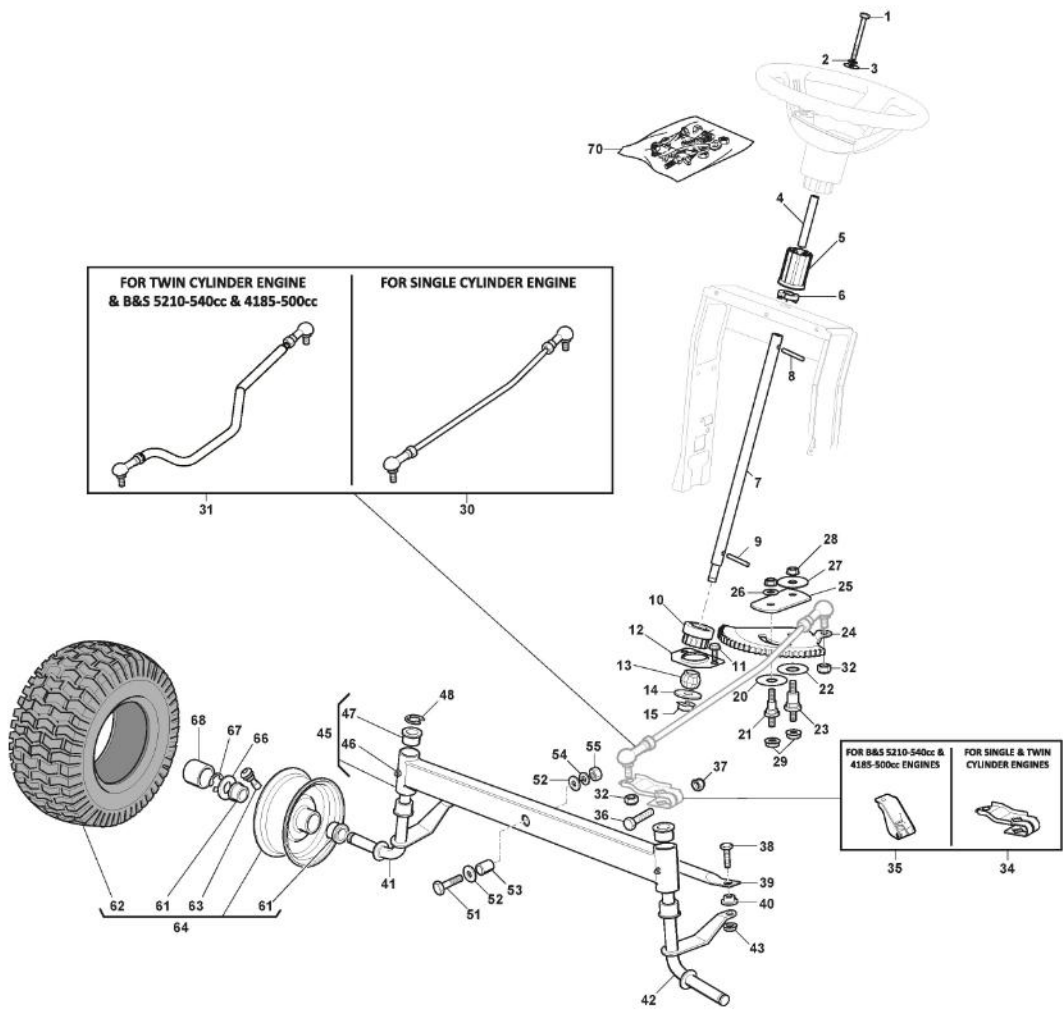

Lenkgetriebe

Bild Nr.	Anzahl	Teilenummer	Beschreibung	Hinweis	Von	Bis
63	2	125950000/0	Ventil			
64	2	382680051/0	Rad Kpl	15" - P512 / Light Grey Rimm		
66	2	125670005/2	Scheibe			
67	2	112001010/0	Ring Benzing			
68	2	322110233/0	Nabendeckel	Standard Black Cover		
70	1	382180142/0	Satz, Schrauben	Pos 1-4 incl.