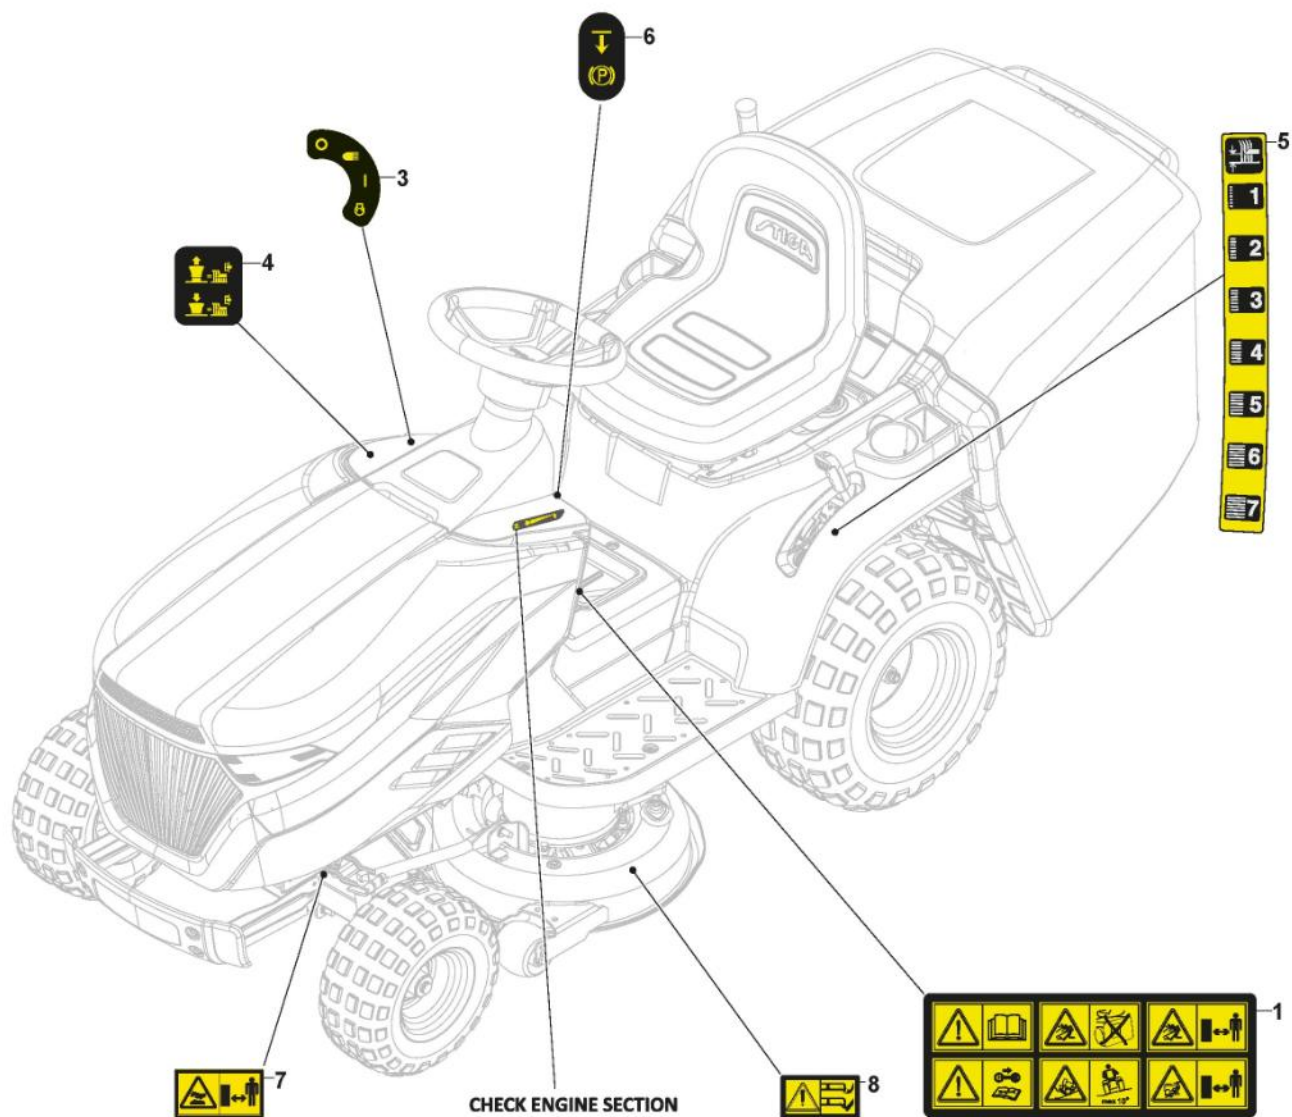

Klebzettel

Bild Nr.	Anzahl	Teilenummer	Beschreibung	Hinweis	Von	Bis
1	1	114361553/1	Warnhinweis Etikett	No more used from 01.11.2022		
3	1	114363699/0	Etikett			
4	1	114361438/0	Etikett			
5	1	114363701/0	Etikett			To
5	1	114366142/0	Etiquette		From 01-September-2014	2014
6	1	114363700/0	Etikett			
7	1	114364961/3	Etikett			
8	1	114356699/1	Cutting Deck Danger Label