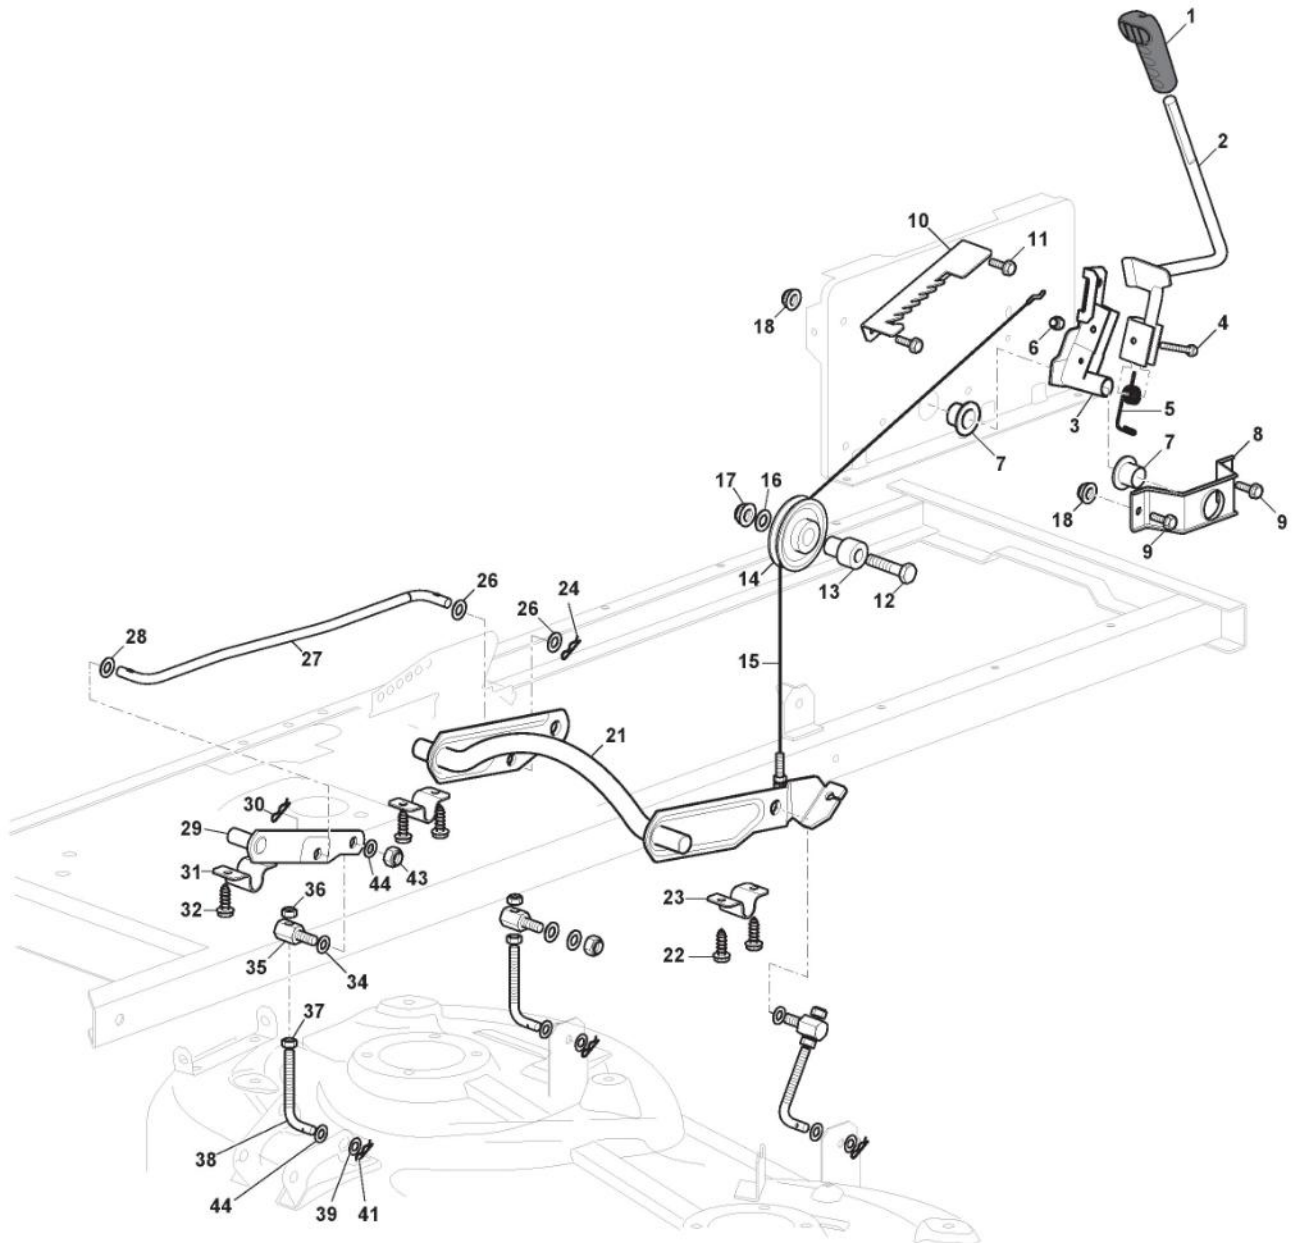

Schneidwerkzeug Aufhebesatz

Bild Nr.	Anzahl	Teilenummer	Beschreibung	Hinweis	Von	Bis
1	1	325394533/0	Knopf			
2	1	382318255/0	Hebel			
3	1	382318231/1	Plattenhubachse Kpl			
4	1	112674700/0	Schraube			
5	1	125430261/0	Feder			
6	1	112154510/0	Mutter			
7	2	325038006/0	Büchse			
8	1	325785297/0	Halter			
9	2	112792611/0	Schraube			
10	1	325735515/0	Lenkkranz			
11	2	112792611/0	Schraube			
12	1	112793701/0	Schraube			
13	1	125040636/1	Büchse			
14	1	125601579/0	Riemenscheibe			
15	1	382004620/0	Kabel			
16	1	112523060/0	Scheibe			
17	1	112293201/0	Mutter			
18	4	112155000/0	Mutter			
21	1	382318297/1	Achse			
22	4	112735599/0	Schraube			
23	2	325547231/1	Plättchen			
24	1	124487997/0	Split			
26	2	325670010/0	Anti Friktionswäscher			
27	1	125033109/0	Verbindungsstab			
28	1	325670010/0	Anti Friktionswäscher			
29	1	382318293/1	Achse			
30	1	124487997/0	Split			
31	1	325547231/1	Plättchen			
32	2	112735599/0	Schraube			
34	3	325670008/1	Scheibe			
35	3	125510170/0	Bolzen			
36	3	112156602/0	Mutter			
37	3	112295200/0	Mutter			
38	1	125840012/1	Spannstange			
39	3	325670008/1	Scheibe			
41	3	124487998/0	Split			
43	3	112156602/0	Mutter			
44	6	112521360/0	Scheibe