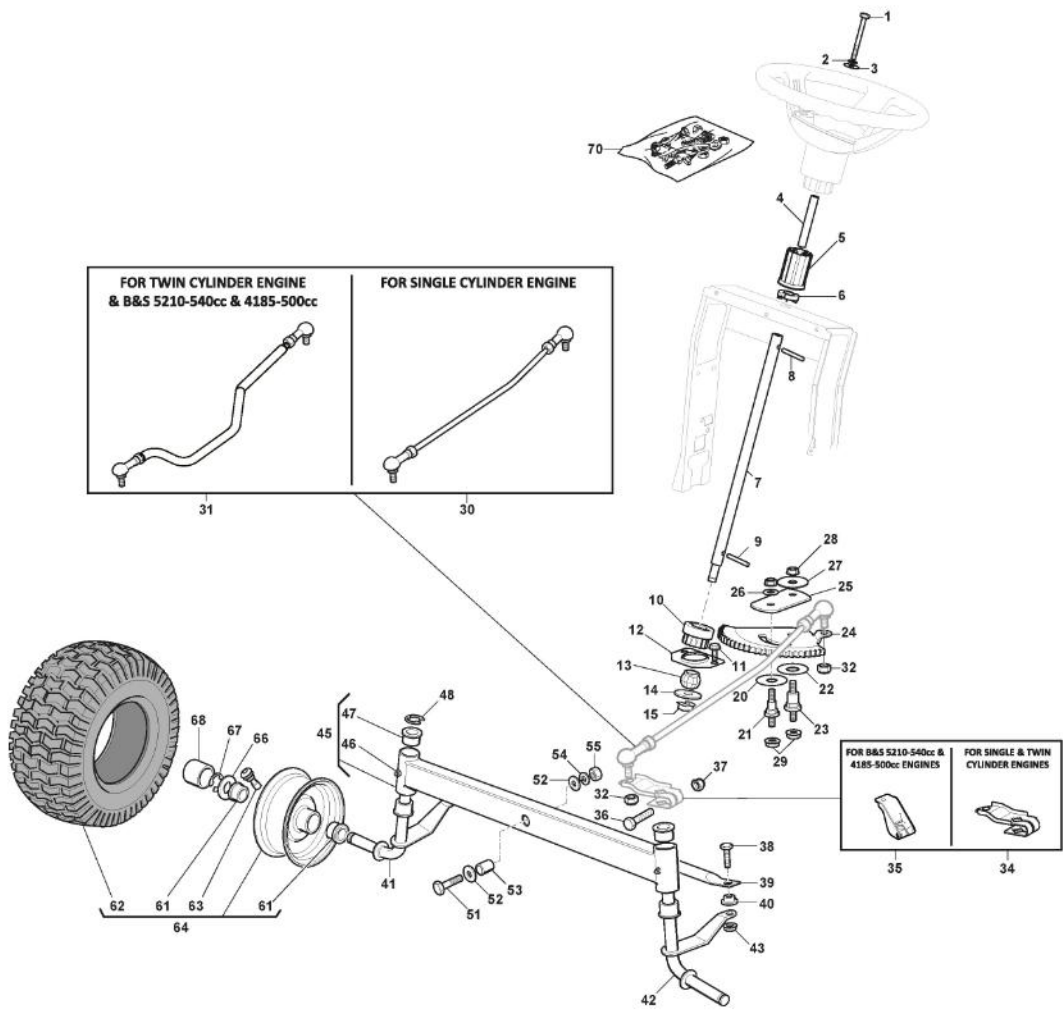

Lenkgetriebe

Bild Nr.	Anzahl	Teilenummer	Beschreibung	Hinweis	Von	Bis
1	1	112692050/0	Schraube			
2	1	112540260/0	Elastische Scheibe			
3	1	112523070/0	Scheibe			
4	1	125160047/0	Entfernungsstück			
5	1	325785318/0	Halter			
6	1	325038008/0	Büchse			
7	1	125520007/0	Lenkungsaeule			
8	1	112620300/0	Feder			
9	1	112622650/0	Stift			
10	1	125570003/0	Ritzel			
11	2	127943051/0	Schraube			
12	1	325785213/1	Halter			
13	1	325743000/0	Gelenk			
14	1	112521370/0	Scheibe			
15	1	112436030/0	Plattechén			
20	1	322672151/0	Anti Friktionswäscher			
21	1	125510173/0	Bolzen			
22	1	125670023/0	Scheibe			
23	1	125510165/0	Bolzen			
24	1	325735519/0	Lenkkranz			
25	1	325547233/0	Plättchen			
26	1	112369500/0	Federscheibe			
27	1	122160400/0	Federscheibe			
28	2	112155010/0	Mutter			
29	2	112155010/0	Mutter			
31	1	382000689/0	Lenkungsstab	For Twin Cilynder Engine		
32	2	112156602/0	Mutter			
34	1	382318323/0	Lenkhebel	For Single and Twin Cilynder Engines		
36	1	112692395/2	Schraube			
37	1	112155020/0	Mutter			
38	2	125510103/0	Bolzen			
39	1	325840029/0	Spannstange			
40	2	325038007/0	Büchse			
41	1	382230373/1	Rechter Achsschenkel	15"		
42	1	382230375/1	Linker Achsschenkel	15"		
43	2	112155000/0	Mutter			
45	1	382034030/0	Kipphebel Mit Büchse Und Fettbüchse			
46	2	112379511/0	Fettbüchse			
47	4	125034002/1	Büchse			
48	1	112001010/0	Ring Benzing			
51	1	112692695/0	Schraube			
52	2	112523100/0	Scheibe			
53	1	125160016/1	Entfernungsstück			
54	1	112587100/0	Grower			
55	1	112295300/0	Mutter			
61	4	125122200/2	Kugellager			
62	2	125590019/0	Reifen 15x6.00-6 P512 WANDA	15"