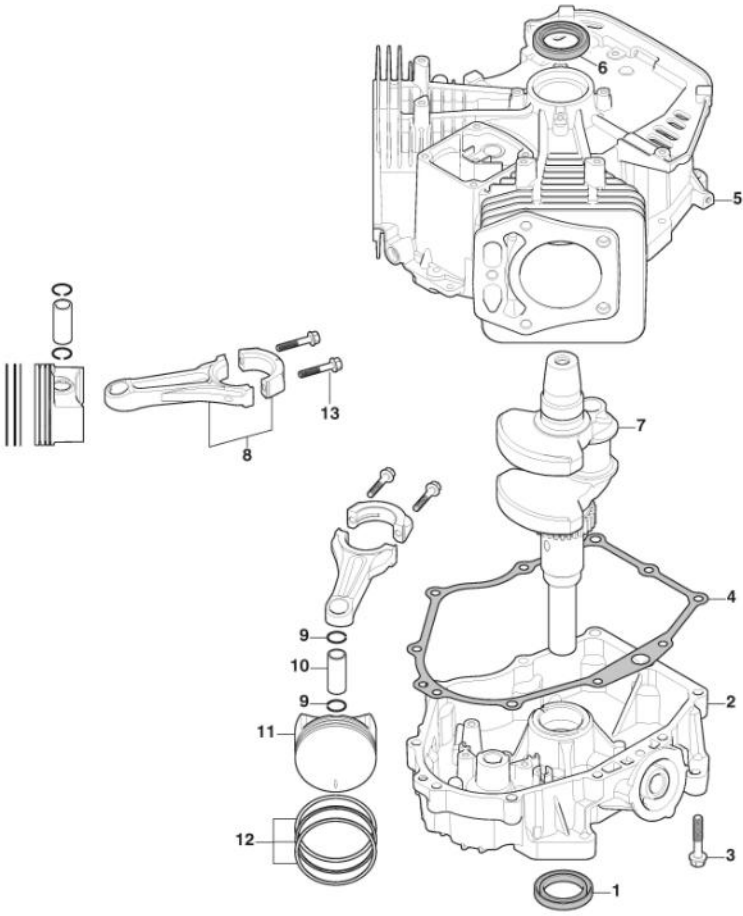

Vergaser, Kraftstoffpumpe

Bild Nr.	Anzahl	Teilenummer	Beschreibung	Hinweis	Von	Bis
52	1	118552502/0	Halter			

Zylinderkopf

Bild Nr.	Anzahl	Teilenummer	Beschreibung	Hinweis	Von	Bis
1	8	118551535/0	Bolzen			
2	2	118551549/0	Ventilabdeckung			
3	2	118551550/0	Dichtung			
4	1	118551546/1	Zylinderkopf			
5	1	118551547/1	Zylinderkopf			
6	2	118551627/0	Dichtung			
7	6	scrw	Schraube	M10×1.25_L=70		
8	4	scrw	Schraube	M10×1.25_L=50		
9	4	118551558/0	Kipphebelsatz			
10	2	118551561/0	Platte			
11	4	118551559/0	Satz Stange			
12	4	118551560/0	Poussoir De Valve			
13	1	118551556/1	Nockenwelle			
14	8	118551247/0	Ventilkegel			
15	4	118551246/0	Sperrung			
16	4	118550529/0	Feder Ventil			
17	4	118551248/0	Dichtung			
18	4	118551245/0	Teller			
19	2	118551616/0	Satz Ansaugventil + Abflussventil			
20	4	118551336/0	Stiftschraube			
21	2	118551272/0	Dichtung Schalldämpfer			

Ölfiter

Bild Nr.	Anzahl	Teilenummer	Beschreibung	Hinweis	Von	Bis
1	1	118551566/0	Ölfiter			
2	1	118551567/0	Kreuzung			
3	3	scrw	Schraube	M6x16		
4	1	118551563/0	Deckel Ölpumpe			
5	1	118551609/0	O- Ring	D=47_d=3.5		
6	1	118551562/0	Antriebswelle			
7	1	118551564/0	Ölfiter			
8	1	118551565/0	Luftfilterdeckel			
9	2	scrw	Schraube	M6x16		
10	1	118551587/0	Satz Drezahlregler			
11	1	118551589/0	Filter, Lock			
12	1	118551617/0	Halter			
13	1	118551557/0	Ventil			
15	1	118551544/0	Dichtung			
16	1	118551543/0	Deckel			
17	5	scrw	Schraube	M6x16		
18	1	118551610/0	Rohrschelle			
19	1	118551603/0	Entlüfterrohr			
20	1	118551286/0	O Ring	D=11.7_d=2.5		
21	1	118551545/0	Anschluss			
22	2	118551611/0	Rohrschelle			
23	1	118551607/0	Oil Drain Tube			
24	1	118551618/0	Oil Drain Plug			
25	1	118551539/0	Gesamtansicht Ölstandrohr			