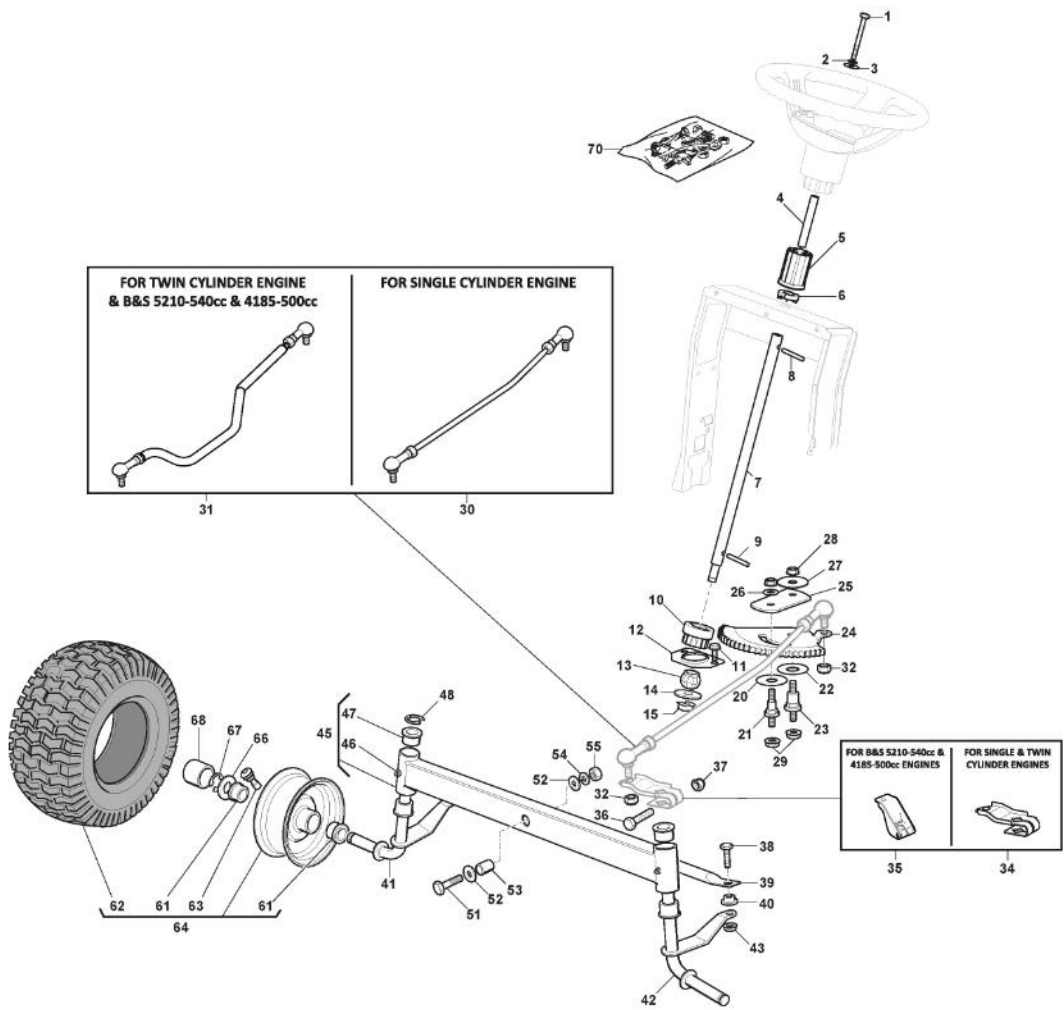

Lenkgetriebe

Bild Nr.	Anzahl	Teilenummer	Beschreibung	Hinweis	Von	Bis
1	1	112692050/0	Schraube			
2	1	112540260/0	Elastische Scheibe			
3	1	112523070/0	Scheibe			
4	1	125160047/0	Entfernungsstück			
5	1	325785318/0	Halter			
6	1	325038008/0	Büchse			
7	1	125520007/0	Lenkungsaeule			
8	1	112620300/0	Feder			
9	1	112622650/0	Stift			
10	1	125570003/0	Ritzel			
11	2	127943051/0	Schraube			
12	1	325785213/1	Halter			
13	1	325743000/0	Gelenk			
14	1	112521370/0	Scheibe			
15	1	112436030/0	Plattechén			
20	1	322672151/0	Anti Friktionswäscher			
21	1	125510173/0	Bolzen			
22	1	125670023/0	Scheibe			
23	1	125510165/0	Bolzen			
24	1	325735519/0	Lenkkranz			
25	1	325547233/0	Plättchen			
26	1	112369500/0	Federscheibe			
27	1	122160400/0	Federscheibe			
28	2	112155010/0	Mutter			
29	2	112155010/0	Mutter			
30	1	382000566/2	Lenkungsstab	For Single Cylinder Engine		
32	2	112156602/0	Mutter			
34	1	382318323/0	Lenkhebel	For Single and Twin Cilynder Engines		
36	1	112692395/2	Schraube			
37	1	112155020/0	Mutter			
38	2	125510103/0	Bolzen			
39	1	325840029/0	Spannstange			
40	2	325038007/0	Büchse			
41	1	382230373/1	Rechter Achsschenkel	15"		
42	1	382230375/1	Linker Achsschenkel	15"		
43	2	112155000/0	Mutter			
45	1	382034030/0	Kipphebel Mit Büchse Und Fettbüchse			
46	2	112379511/0	Fettbüchse			
47	4	125034002/1	Büchse			
48	1	112001010/0	Ring Benzing			
51	1	112692695/0	Schraube			
52	2	112523100/0	Scheibe			
53	1	125160016/1	Entfernungsstück			
54	1	112587100/0	Grower			
55	1	112295300/0	Mutter			
61	4	125122200/2	Kugellager			
62	2	125590019/0	Reifen 15x6.00-6 P512 WANDA	15"