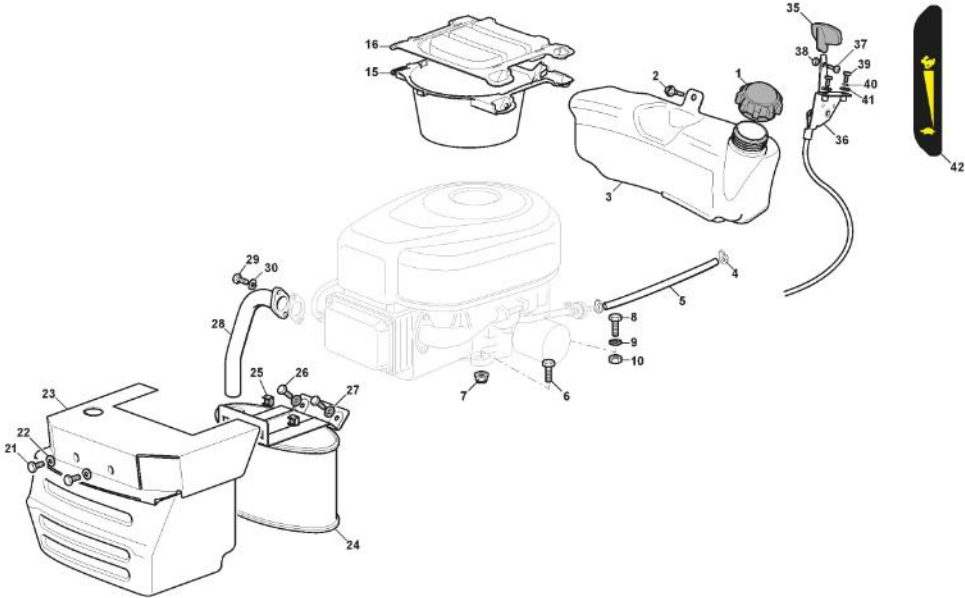

Motor - B&S

Bild Nr.	Anzahl	Teilenummer	Beschreibung	Hinweis	Von	Bis
1	1	125795001/1	Stopfen			
2	4	125943010/0	Schraube			
3	1	325735126/0	Treibstofftank			To S/N DD305061
3	1	325735126/1	Tank		From S/N DD305062	
4	2	118375051/1	Kabelbefestigung			
5	1	325869057/0	Verbindungsrohr			
6	3	112735108/1	Schraube			
7	3	112154210/0	Mutter			
8	1	112691115/0	Schraube			
9	1	112540260/0	Elastische Scheibe			
10	1	112154210/0	Mutter			
15	1	325108044/1	Konveyor	if foreseen in assortment		
16	1	325263302/1	Haube Vorde Schwarz	if foreseen in assortment		To 30-June-20 21
16	1	325263318/0	Ansauggitter	if foreseen in assortment	From 22LA3RON 005573	
21	2	112792611/0	Schraube		1	
22	2	112540260/0	Elastische Scheibe			
23	1	382598047/0	Auspuffschutz			To S/N 19HA3RON 000651
23	1	382598047/1	Auspuffschutz		From S/N 19HA3RON 000651	
23	1	382598047/2	Auspuffschutz		From S/N 22LA3RON 005573	005572
24	1	182750010/0	Schalldämpfer			
25	2	112360425/0	Mutter			
26	2	112792611/0	Schraube			
27	2	112540260/0	Elastische Scheibe			
28	1	118738206/0	Auspuffrohr			
29	2	112737450/0	Schraube			
30	2	112540260/0	Elastische Scheibe			
35	1	325394531/0	Knopf			
36	1	182000216/0	Gas Zug			
37	1	112726388/0	Schraube	White Galvanized		
37	1	112726389/0	Schraube	Black Galvanized		
38	1	112290800/0	Mutter			
39	2	112726388/0	Schraube	White Galvanized		
39	2	112726389/0	Schraube	Black Galvanized		
40	2	112540020/0	Scheibe			
41	2	112521310/0	Scheibe			
42	1	114363697/0	Etikett