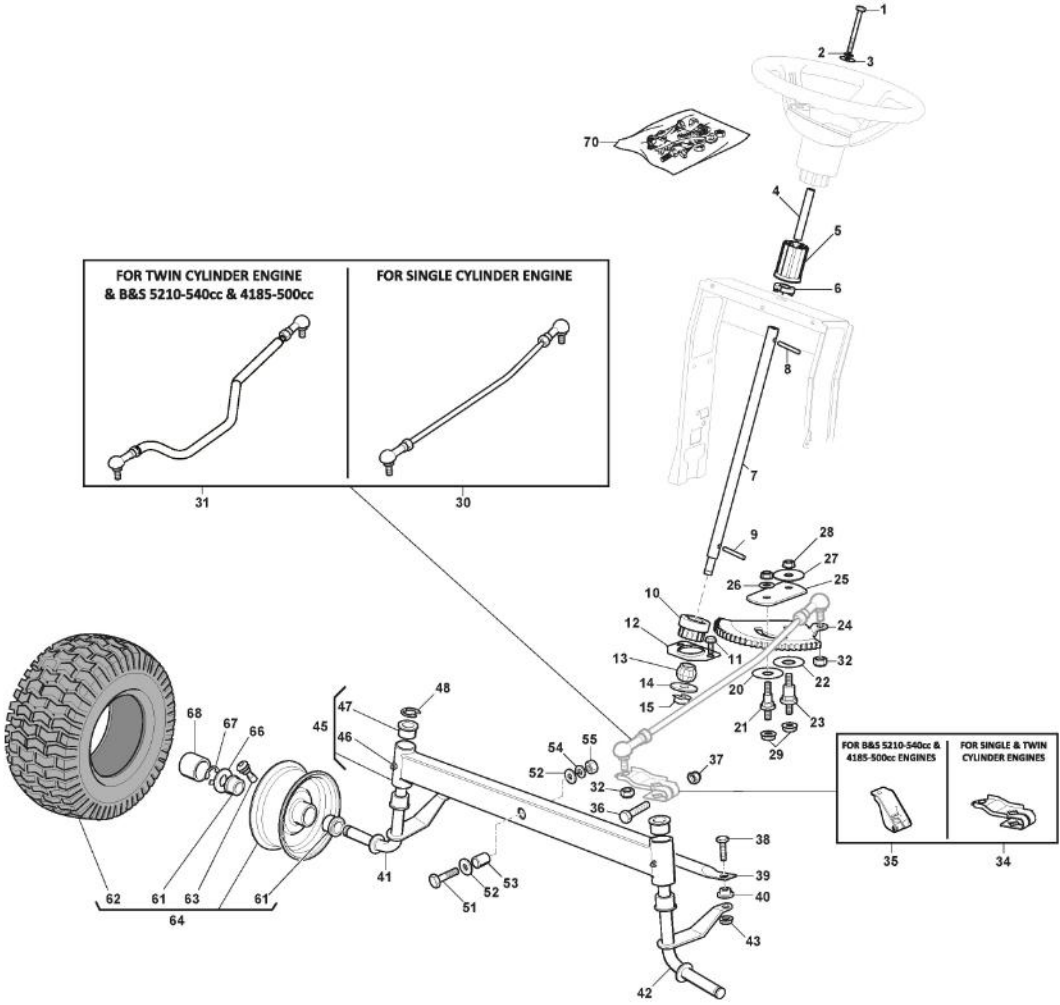

Lenkgetriebe

Bild Nr.	Anzahl	Teilenummer	Beschreibung	Hinweis	Von	Bis
63	2	125950000/0	Ventil			
64	2	382680051/0	Rad Kpl	15" - P512 / Light Grey Rimm		
66	2	125670005/2	Scheibe			
67	2	112001010/0	Ring Benzing			
68	2	322110233/0	Nabendeckel	Standard Black Cover		
70	1	382180142/0	Satz, Schrauben	Pos 1-4 incl.