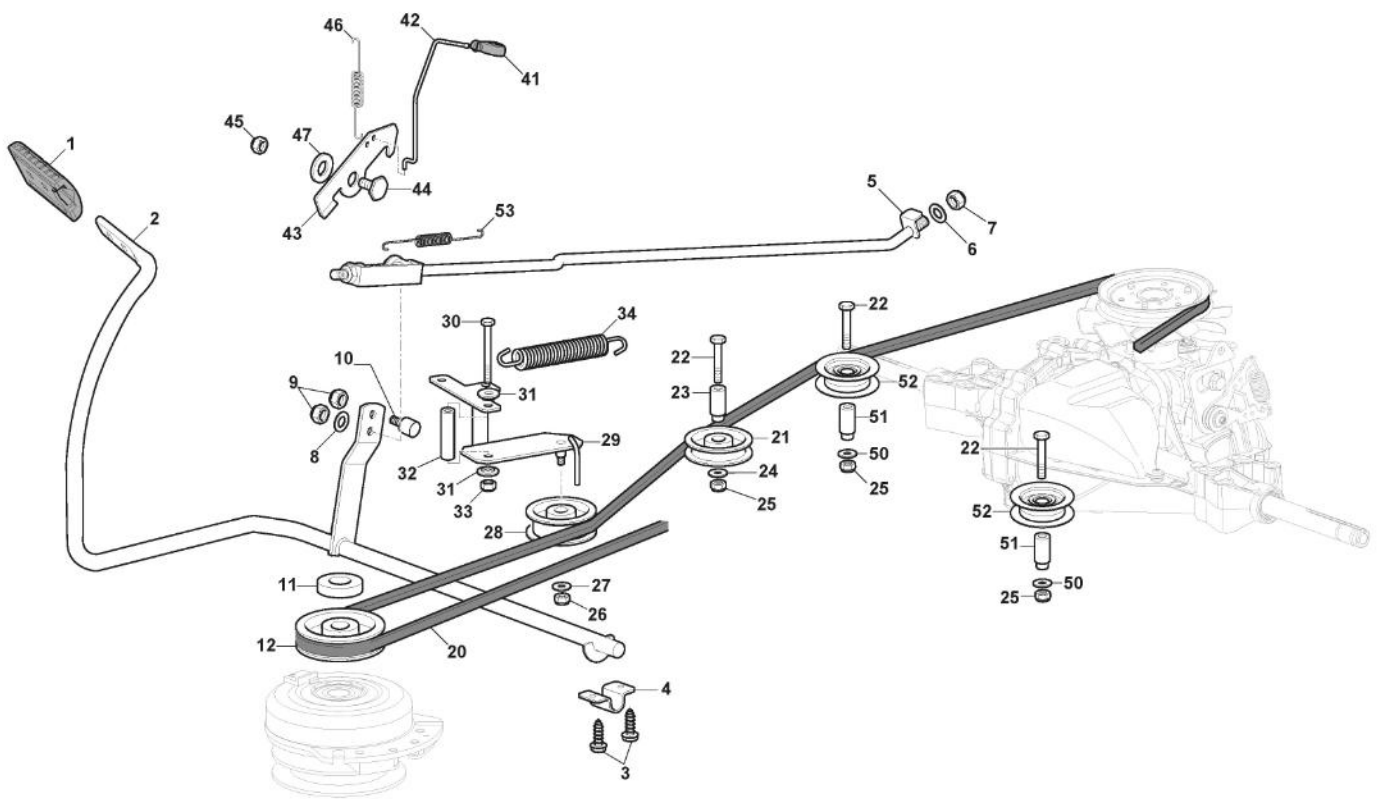

Bremse Und Wechsel Antrieb

Bild Nr.	Anzahl	Teilenummer	Beschreibung	Hinweis	Von	Bis
1	1	325110409/0	Bridedeckel			
2	1	382000641/1	Pedal			
3	4	112735599/0	Schraube			
4	2	325547231/1	Plättchen			
5	1	382000636/0	Stange			To
5	1	382000636/1	Bremsestange		From	07-Novemb
6	1	112521360/0	Scheibe		er-2021	er-2021
7	1	112156602/0	Mutter			
8	1	325670011/0	Anti Friktionswäscher			
9	2	112155000/0	Mutter			
10	1	125510166/0	Bolzen			
11	1	125160021/0	Entfernungsstück			
12	1	125601577/0	Riemenscheibe			
20	1	135062020/1	Keilriemen			
21	1	125601613/0	Riemenscheibe	(Plastic)		
21	1	325601599/0	Riemenscheibe	(Steel)		
22	3	112691400/0	Schraube			
23	1	125160107/0	Distanzring			
24	3	112523060/0	Scheibe			
25	3	112155000/0	Mutter			
26	1	112155000/0	Mutter			
27	1	112523060/0	Scheibe			
28	1	125601554/0	Riemenscheibe			
29	1	382318245/1	Hebel			
30	1	112691600/0	Schraube			
31	2	125038021/0	Büchse			
32	1	125160027/0	Entfernungsstück			
33	1	112155000/0	Mutter			
34	1	125430262/0	Feder			
41	1	125394509/1	Knopf			
42	1	125033113/0	Stange			
43	1	325253011/1	Haken			
44	1	122524970/3	Bolzen			
45	1	112155000/0	Mutter			
46	1	125430213/0	Feder			
47	1	112523060/0	Scheibe			
50	2	112521350/0	Scheibe			
51	2	125160111/0	Entfernungsstück			
52	2	125601608/0	Riemenscheibe	(Steel)		
52	2	125601612/0	Riemenscheibe	(Plastic)		
53	1	125430269/1	Feder			To S/N
53	1	125430269/2	Feder		From S/N	22AA3RON
					021449	021448