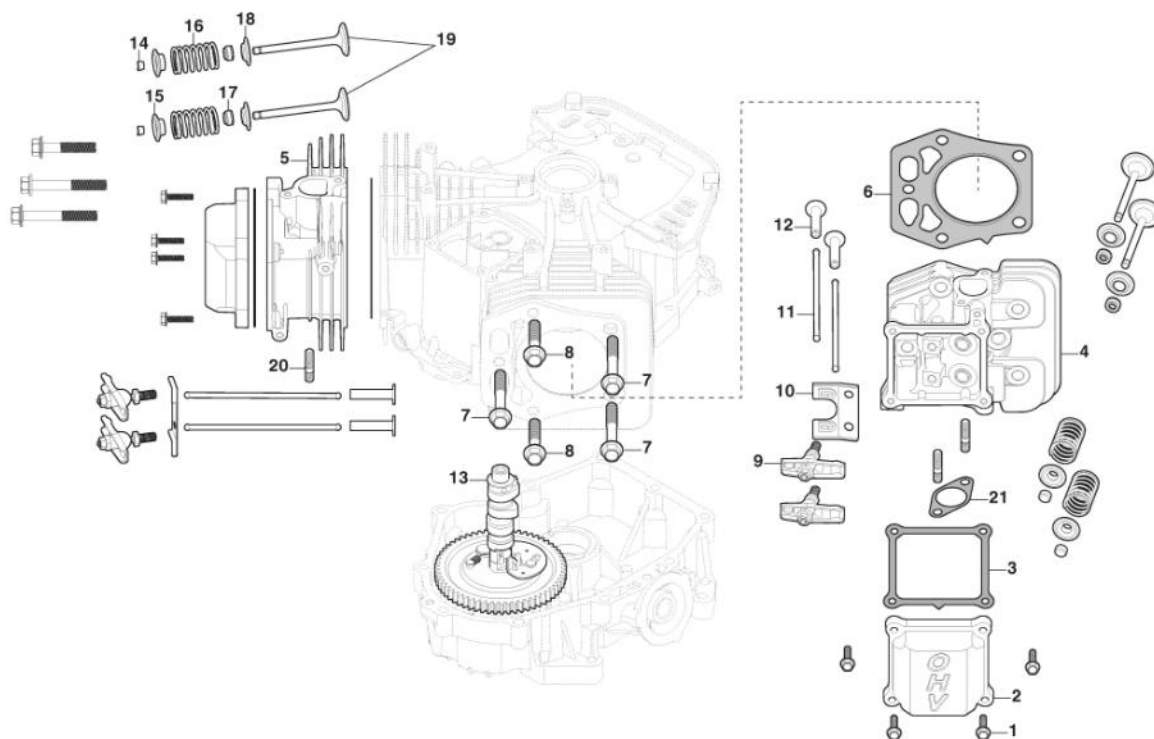

Zylinderkopf

Bild Nr.	Anzahl	Teilenummer	Beschreibung	Hinweis	Von	Bis
1	8	118551535/0	Bolzen			
2	2	118551549/0	Ventilabdeckung			
3	2	118551550/0	Dichtung			
4	1	118551546/1	Zylinderkopf			
5	1	118551547/1	Zylinderkopf			
6	2	118551627/0	Dichtung			
7	6	scrw	Schraube	M10×1.25_L=70		
8	4	scrw	Schraube	M10×1.25_L=50		
9	4	118551558/0	Kipphebelsatz			
10	2	118551561/0	Platte			
11	4	118551559/0	Satz Stange			
12	4	118551560/0	Poussoir De Valve			
13	1	118551556/1	Nockenwelle			
14	8	118551247/0	Ventilkegel			
15	4	118551246/0	Sperrung			
16	4	118550529/0	Feder Ventil			
17	4	118551248/0	Dichtung			
18	4	118551245/0	Teller			
19	2	118551616/0	Satz Ansaugventil + Abflussventil			
20	4	118551336/0	Stiftschraube			
21	2	118551272/0	Dichtung Schalldämpfer