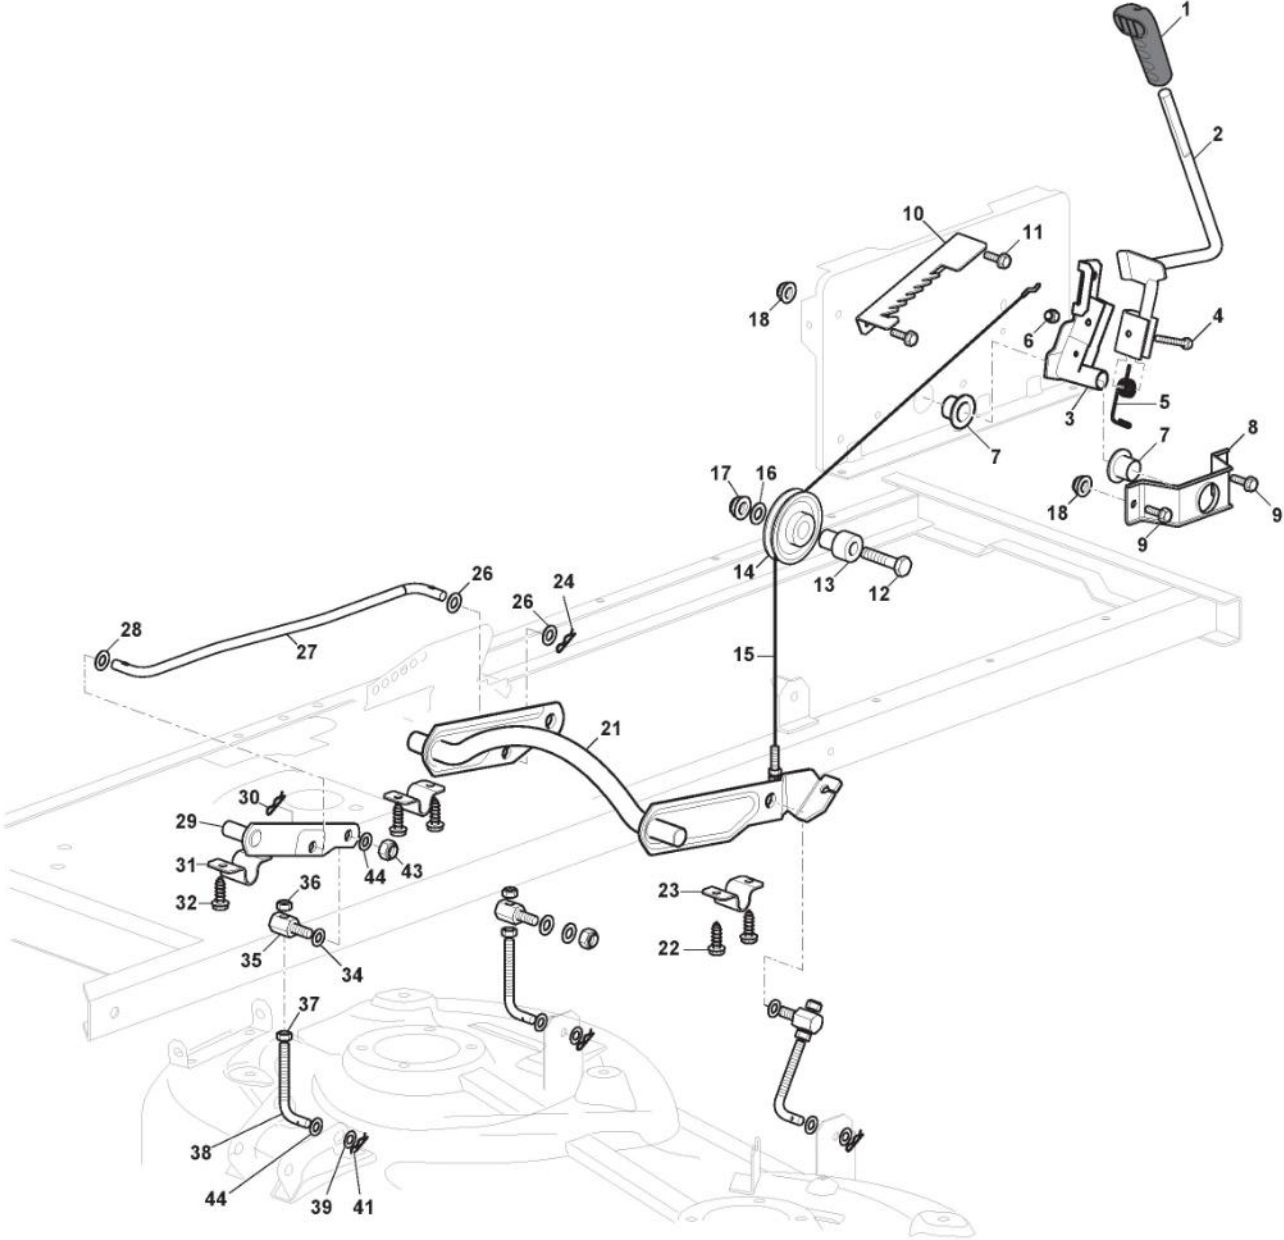

Schneidwerkzeug Aufhebesatz

Bild Nr.	Anzahl	Teilenummer	Beschreibung	Hinweis	Von	Bis
1	1	325394533/0	Knopf			
2	1	382318255/0	Hebel			
3	1	382318231/1	Plattenhubachse Kpl			
4	1	112674700/0	Schraube			
5	1	125430261/0	Feder			
6	1	112154510/0	Mutter			
7	2	325038006/0	Büchse			
8	1	325785297/0	Halter			
9	2	112792611/0	Schraube			
10	1	325735515/0	Lenkkranz			
11	2	112792611/0	Schraube			
12	1	112793701/0	Schraube			
13	1	125040636/1	Büchse			
14	1	125601579/0	Riemenscheibe			
15	1	382004620/0	Kabel			
16	1	112523060/0	Scheibe			
17	1	112293201/0	Mutter			
18	4	112155000/0	Mutter			
21	1	382318297/1	Achse			
22	4	112735599/0	Schraube			
23	2	325547231/1	Plättchen			
24	1	124487997/0	Split			
26	2	325670010/0	Anti Friktionswäscher			
27	1	125033109/0	Verbindungsstab			
28	1	325670010/0	Anti Friktionswäscher			
29	1	382318293/1	Achse			
30	1	124487997/0	Split			
31	1	325547231/1	Plättchen			
32	2	112735599/0	Schraube			
34	3	325670008/1	Scheibe			
35	3	125510170/0	Bolzen			
36	3	112156602/0	Mutter			
37	3	112295200/0	Mutter			
38	1	125840012/1	Spannstange			
39	3	325670008/1	Scheibe			
41	3	124487998/0	Split			
43	3	112156602/0	Mutter			
44	6	112521360/0	Scheibe