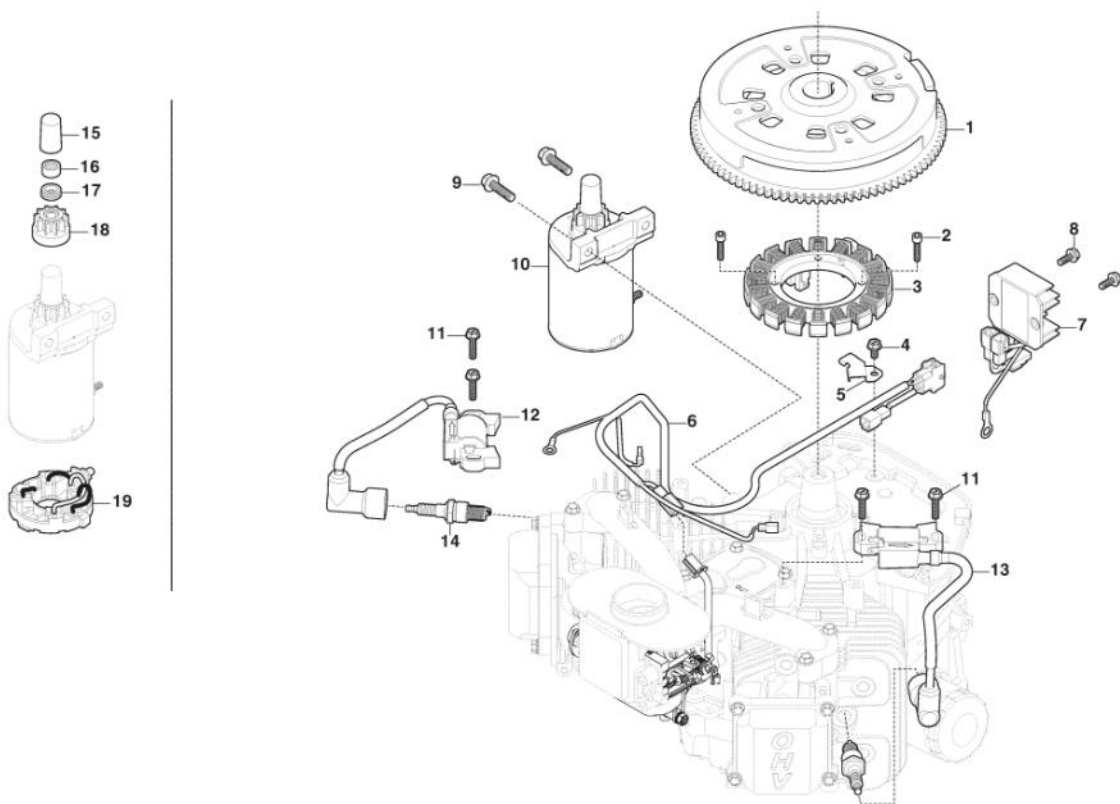

Zündspule, Anlasser, Schwungrad

Bild Nr.	Anzahl	Teilenummer	Beschreibung	Hinweis	Von	Bis
1	1	118551593/0	Schwungrad			
3	1	118551594/0	Spuleladegerat			
6	1	118551599/0	Kabelbündel			
7	1	118551596/0	Rectfier			
10	1	118551595/0	Ens. Moteur De Demarreur			
12	1	118551598/0	Elektronikspule			
13	1	118551597/0	Elektronikspule			
14	2	9400-0289-01	Zündkerze (Rn9Yc)	RN9YC		
15	1	118552282/0	Propfen			
16	1	118552283/0	Stellring			
17	1	118552284/0	Feder			
18	1	118552285/0	Ritzel			
19	1	118552281/0	Brush Set