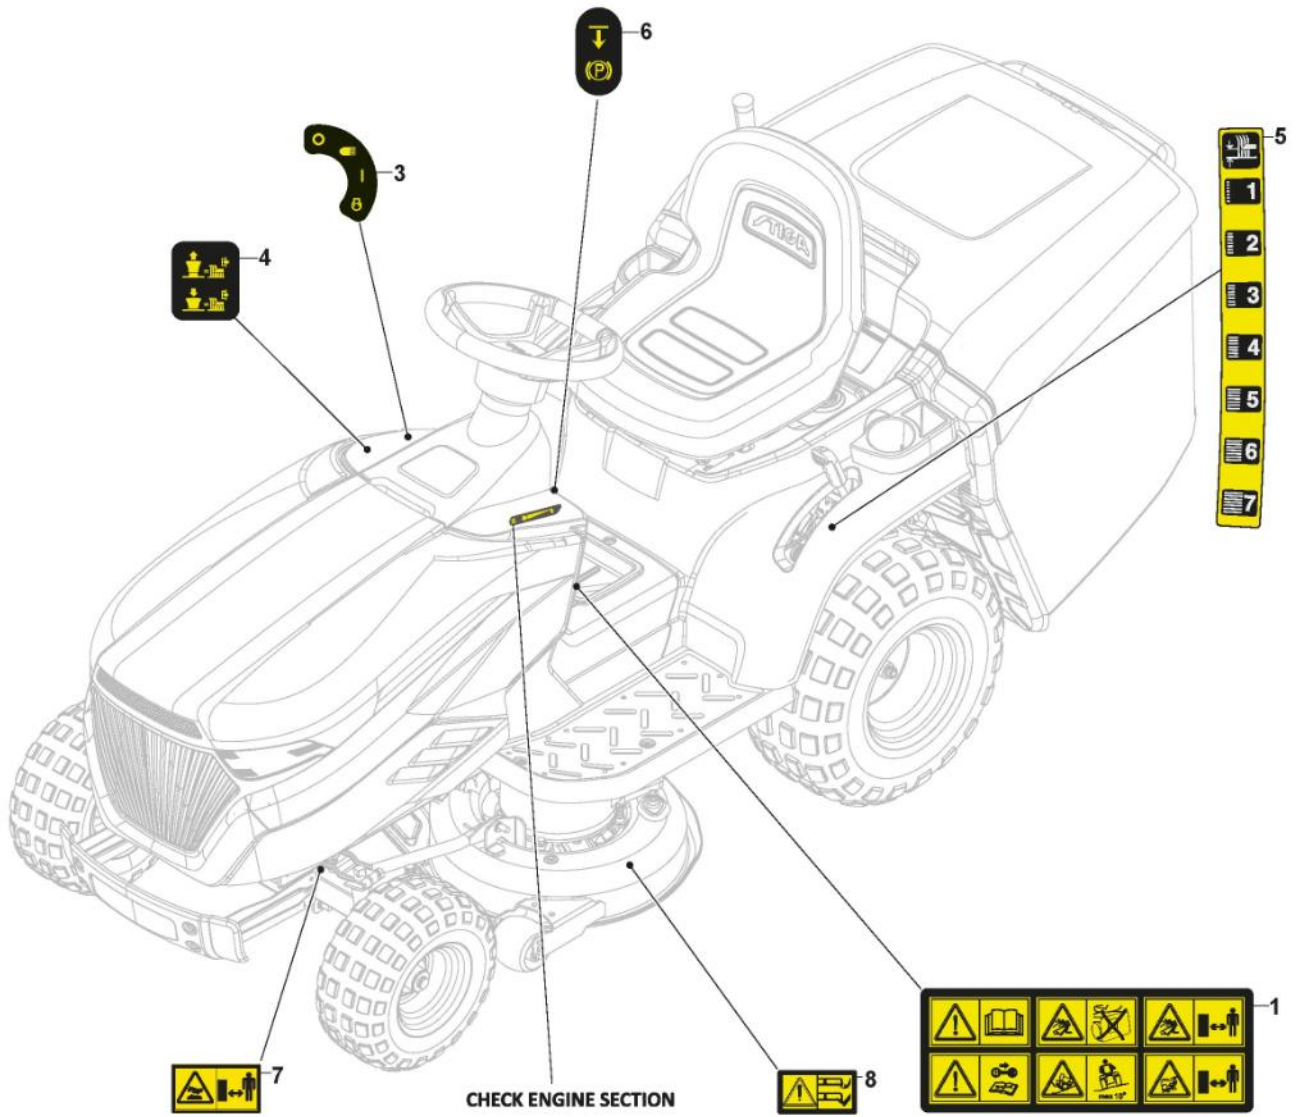

Klebzettel

Bild Nr.	Anzahl	Teilenummer	Beschreibung	Hinweis	Von	Bis
1	1	114361553/1	Warnhinweis Etikett	No more used from 01.11.2022		
3	1	114363699/0	Etikett			
4	1	114361438/0	Etikett			
5	1	114363701/0	Etikett			To
5	1	114366142/0	Etiquette		From 01-September-2014	2014
6	1	114363700/0	Etikett			
7	1	114364961/3	Etikett			
8	1	114356699/1	Cutting Deck Danger Label