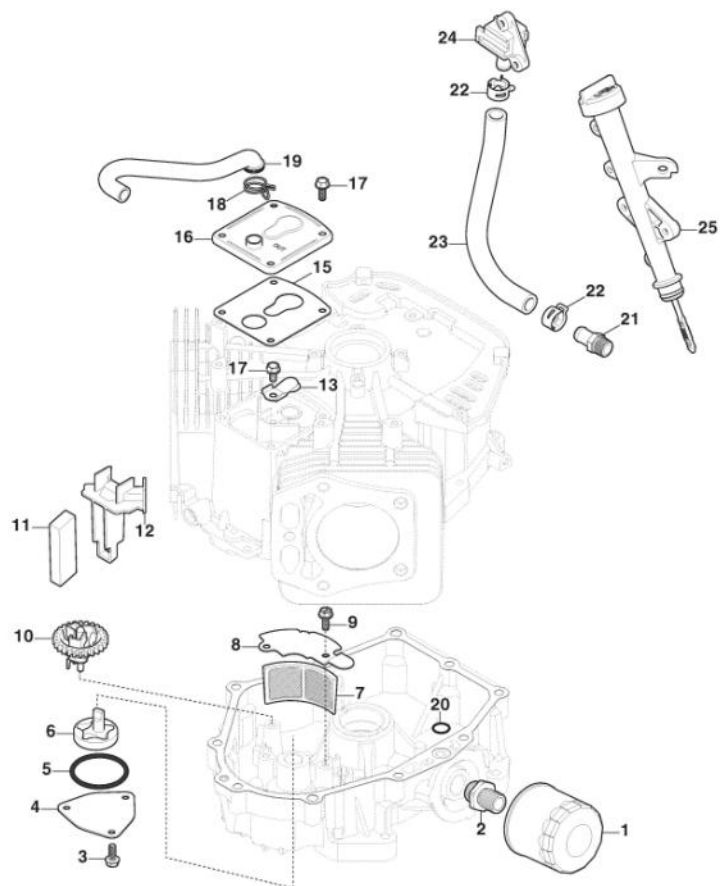

Ölfilter

Bild Nr.	Anzahl	Teilenummer	Beschreibung	Hinweis	Von	Bis
1	1	118551566/0	Ölfilter			
2	1	118551567/0	Kreuzung			
3	3	scrw	Schraube	M6x16		
4	1	118551563/0	Deckel Ölpumpe			
5	1	118551609/0	O- Ring	D=47_d=3.5		
6	1	118551562/0	Antriebswelle			
7	1	118551564/0	Ölfilter			
8	1	118551565/0	Luftfilterdeckel			
9	2	scrw	Schraube	M6x16		
10	1	118551587/0	Satz Drezahlregler			
11	1	118551589/0	Filter, Lock			
12	1	118551617/0	Halter			
13	1	118551557/0	Ventil			
15	1	118551544/0	Dichtung			
16	1	118551543/0	Deckel			
17	5	scrw	Schraube	M6x16		
18	1	118551610/0	Rohrschelle			
19	1	118551603/0	Entlüfterrohr			
20	1	118551286/0	O Ring	D=11.7_d=2.5		
21	1	118551545/0	Anschluss			
22	2	118551611/0	Rohrschelle			
23	1	118551607/0	Oil Drain Tube			
24	1	118551618/0	Oil Drain Plug			
25	1	118551539/0	Gesamtansicht Ölstandrohr