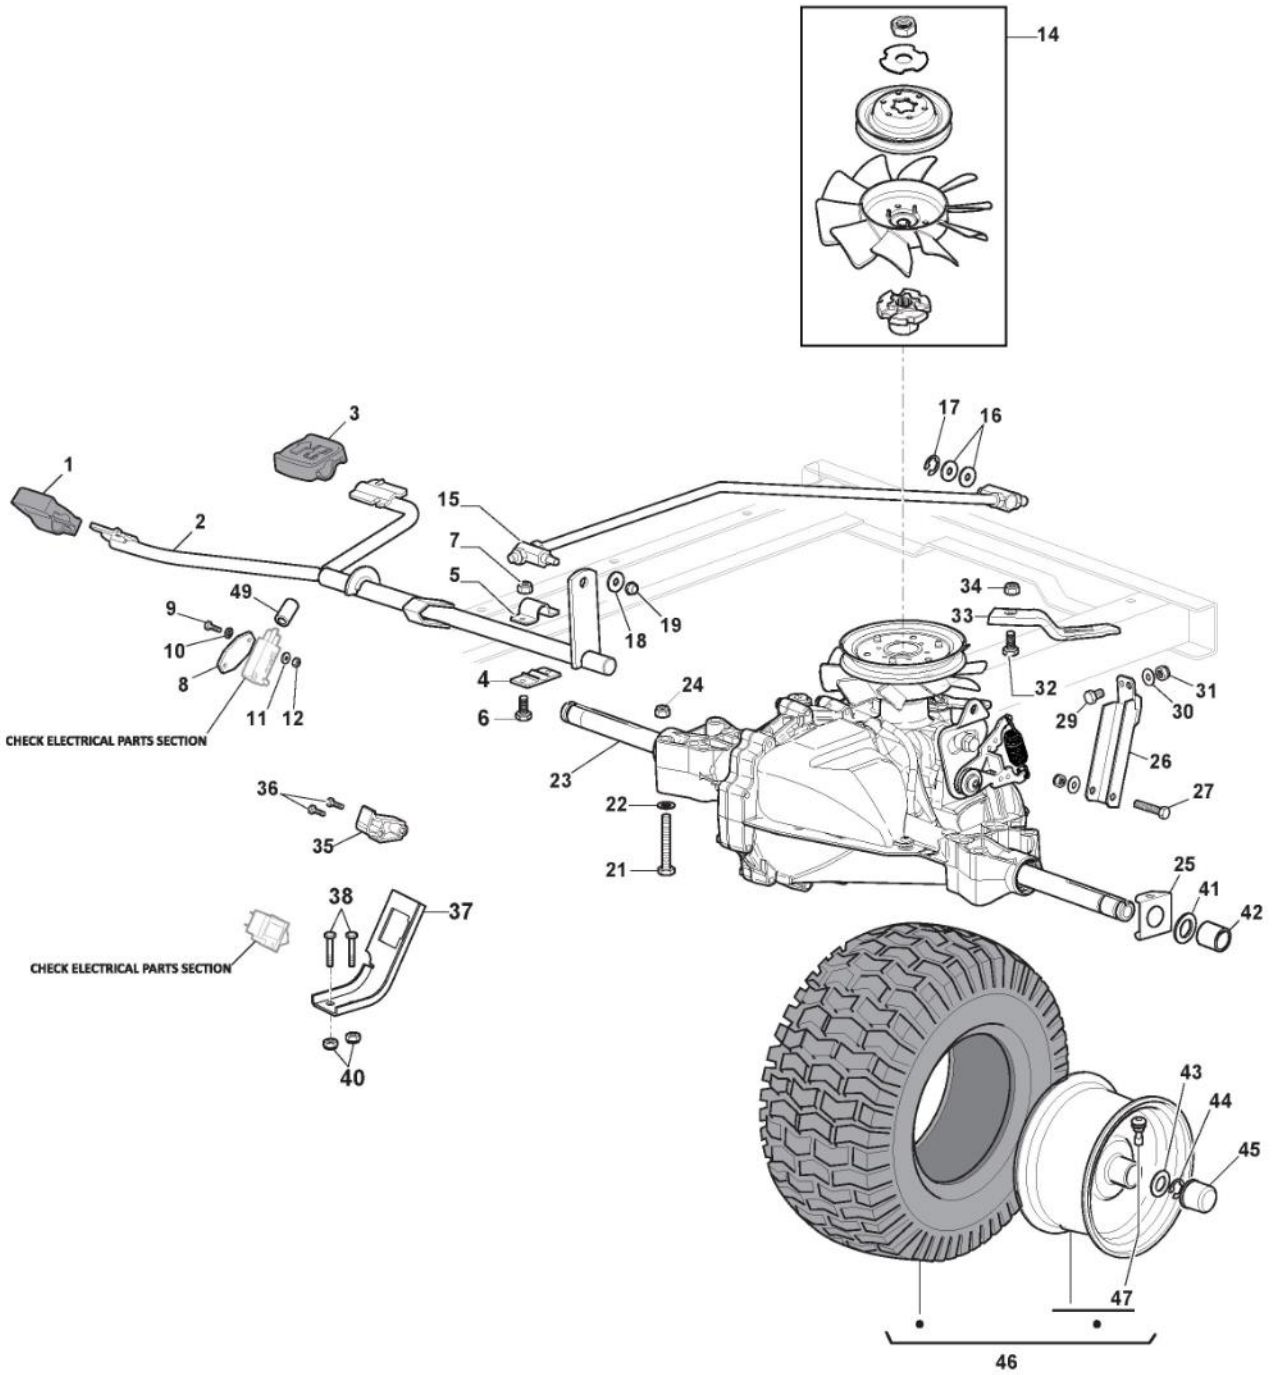

Hydrostatischer Antrieb

Bild Nr.	Anzahl	Teilenummer	Beschreibung	Hinweis	Von	Bis
1	1	325110274/0	Bridedeckel Vorde			
2	1	382000574/2	Pedale Transmission			
3	1	325110331/0	Bridedeckel Hinter			
4	2	325785350/0	Halter			
5	2	325547231/0	Plättchen			To S/N 20JA3RON 000566
5	2	325547231/1	Plättchen		From S/N 20JA3RON 000567	
6	4	112791213/1	Schraube			
7	4	112154510/0	Mutter			
8	1	327546019/0	Platte			
9	2	112735602/0	Schraube			
10	2	112540020/0	Scheibe			
11	2	112581100/0	Grower			
12	2	112290791/0	Mutter			
14	1	1139-2201-01	Kit, Lüfter Riemenscheibe			
15	1	382000573/1	Stange			
16	2	325670011/0	Anti Friktionswäscher			
17	1	112000940/0	Ring Benzing			
18	1	112523040/0	Scheibe			
19	1	112154510/0	Mutter			
21	4	112691600/0	Schraube			
22	4	112521350/0	Scheibe			
23	1	118400921/0	Hinterachse (Hydro-Gear T2-Adbf-2X3C-1Rx1)			
24	4	112155000/0	Mutter			
25	2	325670026/0	Scheibe			
26	1	325785349/1	Halter			
27	1	112691700/0	Schraube			
29	1	112792611/0	Schraube			
30	2	112523060/0	Scheibe			
31	2	112155000/0	Mutter			
32	1	112791213/1	Schraube			
33	1	325318251/0	Hebel			
34	1	112154510/0	Mutter			
35	1	325060034/1	Nocken			
36	2	112735403/0	Schraube			
37	1	325774573/0	Bride			
38	2	112791400/0	Schraube			
40	2	112154510/0	Mutter			
41	2	125670005/2	Scheibe			
42	2	125160058/0	Entfernungsstück			To 31-Decemb er-2020
42	2	125160058/1	Entfernungsstück		From 2021	
43	6	125670005/2	Scheibe			
44	2	112001010/0	Ring Benzing			
45	2	322110233/0	Nabendeckel	Standard Black		
46	2	382680042/0	Rad Kpl	Light Grey Rimm		To S/N 001133
46	2	382680092/0	Rad Kpl 18"	Light Grey Rimm	From S/N 20EA3RON 001134	
47	2	125950000/0	Ventil			
49	2	118203851/0	Haube