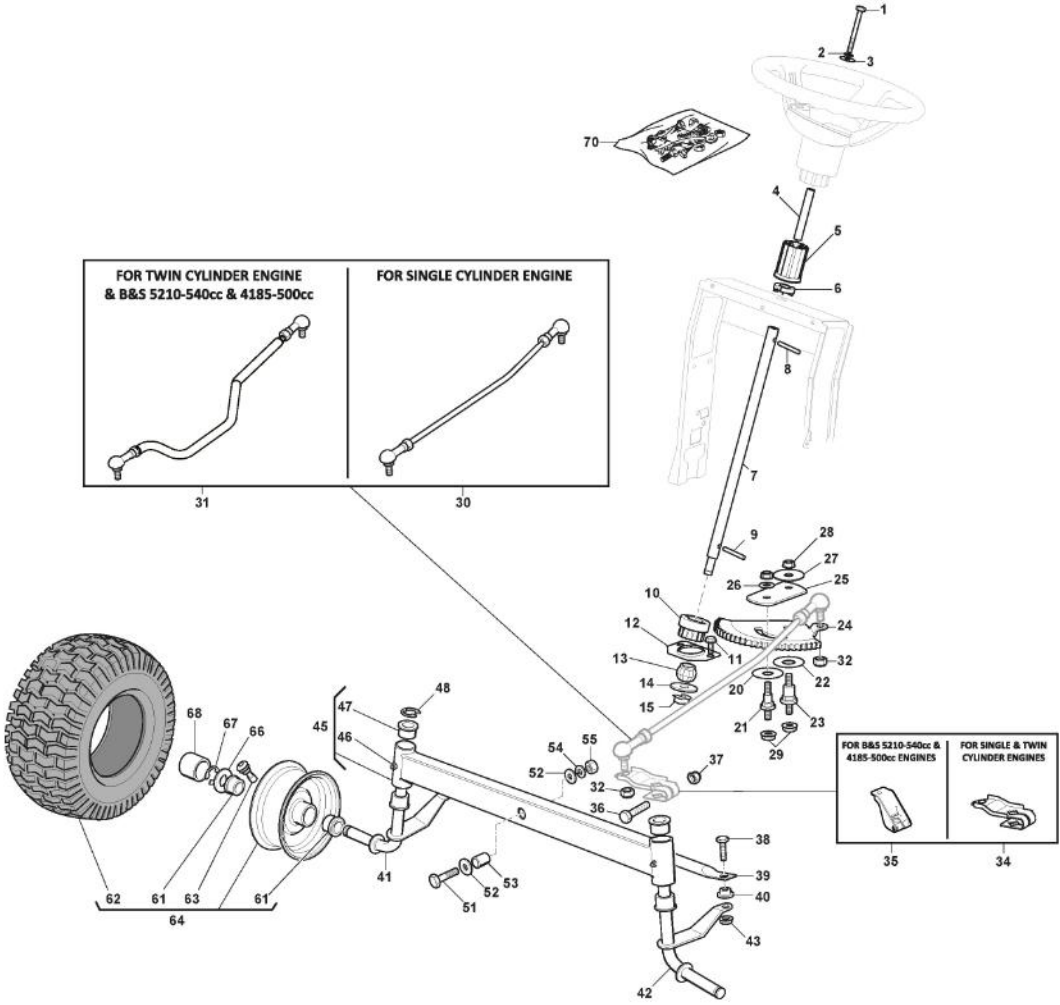

Lenkgetriebe

Bild Nr.	Anzahl	Teilenummer	Beschreibung	Hinweis	Von	Bis
1	1	112692050/0	Schraube			
2	1	112540260/0	Elastische Scheibe			
3	1	112523070/0	Scheibe			
4	1	125160047/0	Entfernungsstück			
5	1	325785318/0	Halter			
6	1	325038008/0	Büchse			
7	1	125520007/0	Lenkungsaeule			
8	1	112620300/0	Feder			
9	1	112622650/0	Stift			
10	1	125570003/0	Ritzel			
11	2	127943051/0	Schraube			
12	1	325785213/1	Halter			
13	1	325743000/0	Gelenk			
14	1	112521370/0	Scheibe			
15	1	112436030/0	Plattechén			
20	1	322672151/0	Anti Friktionswäscher			
21	1	125510173/0	Bolzen			
22	1	125670023/0	Scheibe			
23	1	125510165/0	Bolzen			
24	1	325735519/0	Lenkkranz			
25	1	325547233/0	Plättchen			
26	1	112369500/0	Federscheibe			
27	1	122160400/0	Federscheibe			
28	2	112155010/0	Mutter			
29	2	112155010/0	Mutter			
31	1	382000689/0	Lenkungsstab	For Twin Cilynder Engine		
32	2	112156602/0	Mutter			
34	1	382318323/0	Lenkhebel	For Single and Twin Cilynder Engines		
36	1	112692395/2	Schraube			
37	1	112155020/0	Mutter			
38	2	125510103/0	Bolzen			
39	1	325840029/0	Spannstange			
40	2	325038007/0	Büchse			
41	1	382230373/1	Rechter Achsschenkel	15"		
42	1	382230375/1	Linker Achsschenkel	15"		
43	2	112155000/0	Mutter			
45	1	382034030/0	Kipphebel Mit Büchse Und Fettbüchse			
46	2	112379511/0	Fettbüchse			
47	4	125034002/1	Büchse			
48	1	112001010/0	Ring Benzing			
51	1	112692695/0	Schraube			
52	2	112523100/0	Scheibe			
53	1	125160016/1	Entfernungsstück			
54	1	112587100/0	Grower			
55	1	112295300/0	Mutter			
61	4	125122200/2	Kugellager			
62	2	125590019/0	Reifen 15x6.00-6 P512 WANDA	15"