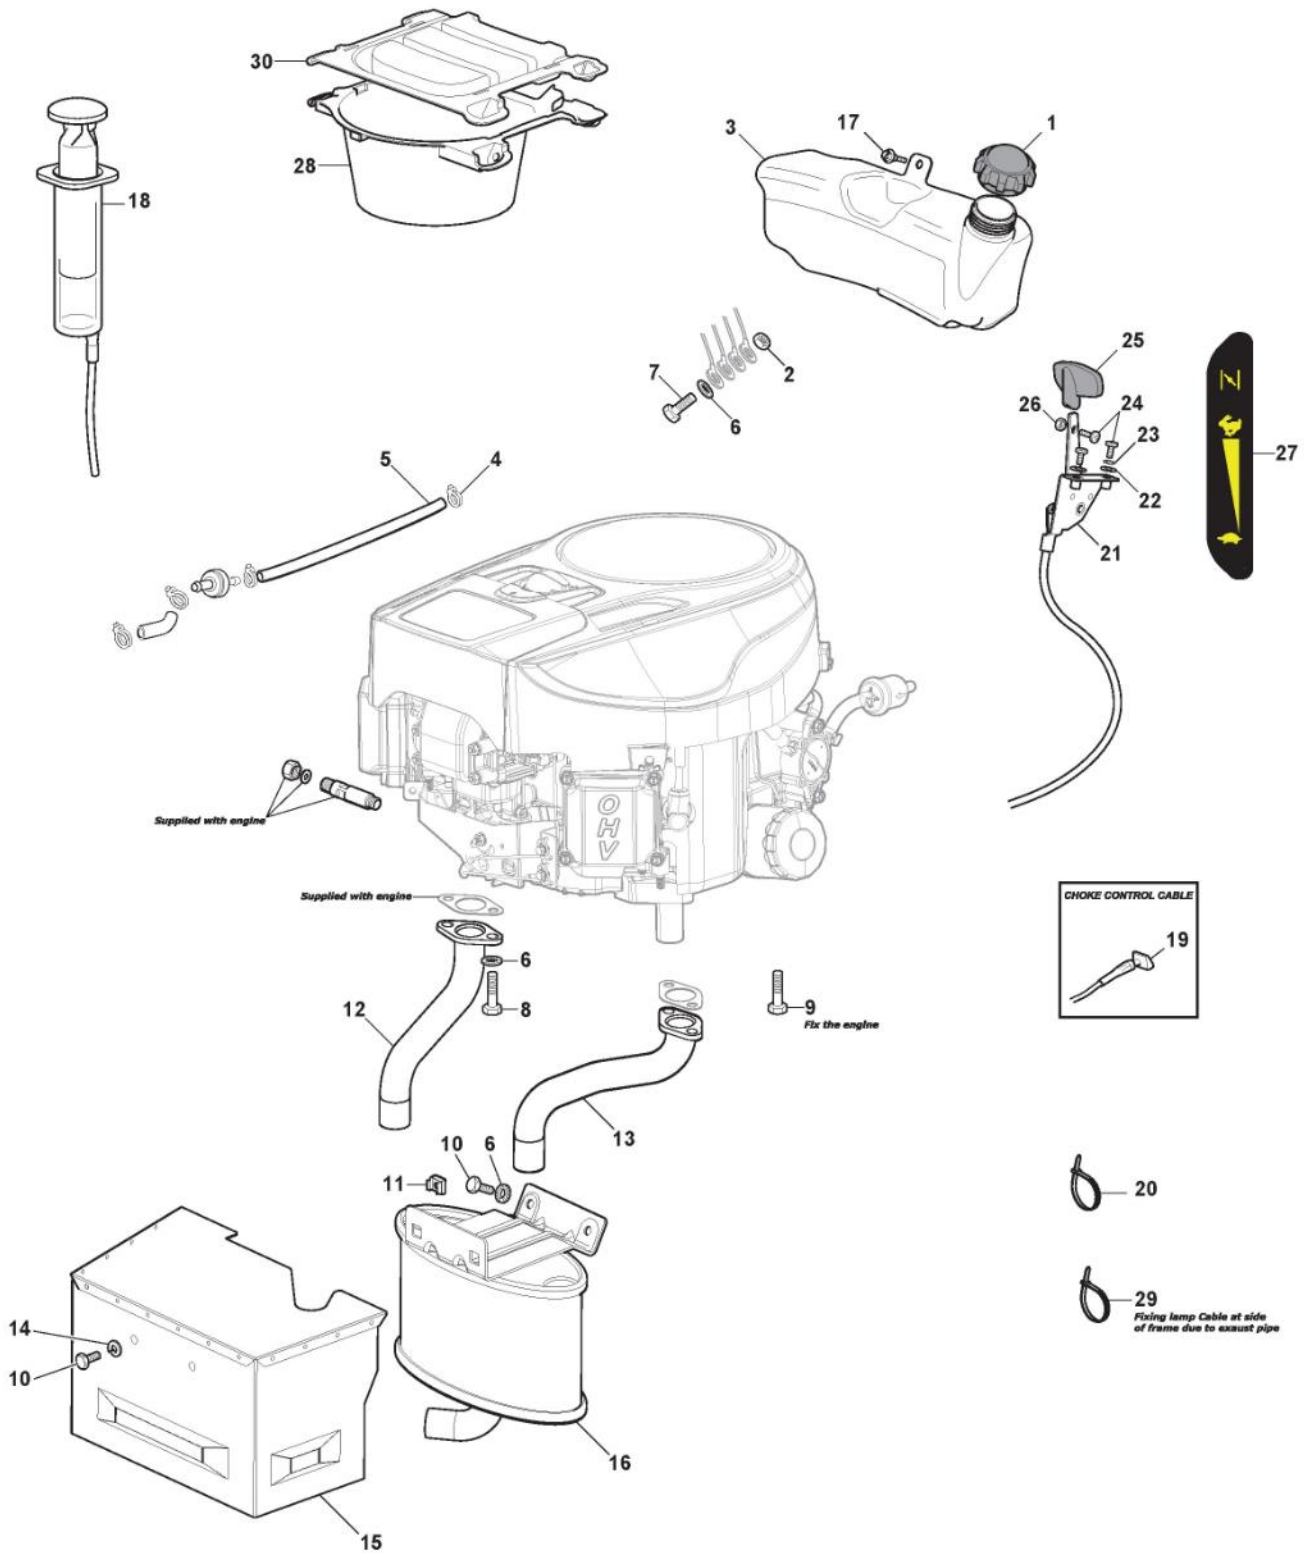

Ens. Plateau De Coupe - MP98

Bild Nr.	Anzahl	Teilenummer	Beschreibung	Hinweis	Von	Bis
1	1	382565109/0	Schneidwerkzeug Schwarz Set	Black		

# Schutz, Riemen

Bild Nr.	Anzahl	Teilenummer	Beschreibung	Hinweis	Von	Bis
1	1	325060174/0	Konveyor			
2	1	325060175/0	Konveyor			
3	2	112735110/0	Schraube			
4	1	382270309/0	Etrier			
5	1	325547346/0	Steigbügel			
6	1	125430213/0	Feder			
7	1	325108065/0	Konveyor			
8	1	325108064/0	Konveyor			
9	2	125160109/0	Entfernungsstück			
10	2	112154510/0	Mutter			
11	2	112521340/0	Scheibe			
12	2	112792425/0	Schraube			
13	1	325108056/0	Konveyor			
14	2	325774499/0	Bride			
15	1	325108057/0	Konveyor			
16	1	325774527/0	Bride			
17	1	325774529/0	Bride			
18	2	125943010/0	Schraube			
20	2	112437506/0	Plättchen			
21	4	112604899/0	Kronescheibe			
22	4	125943011/0	Schraube			