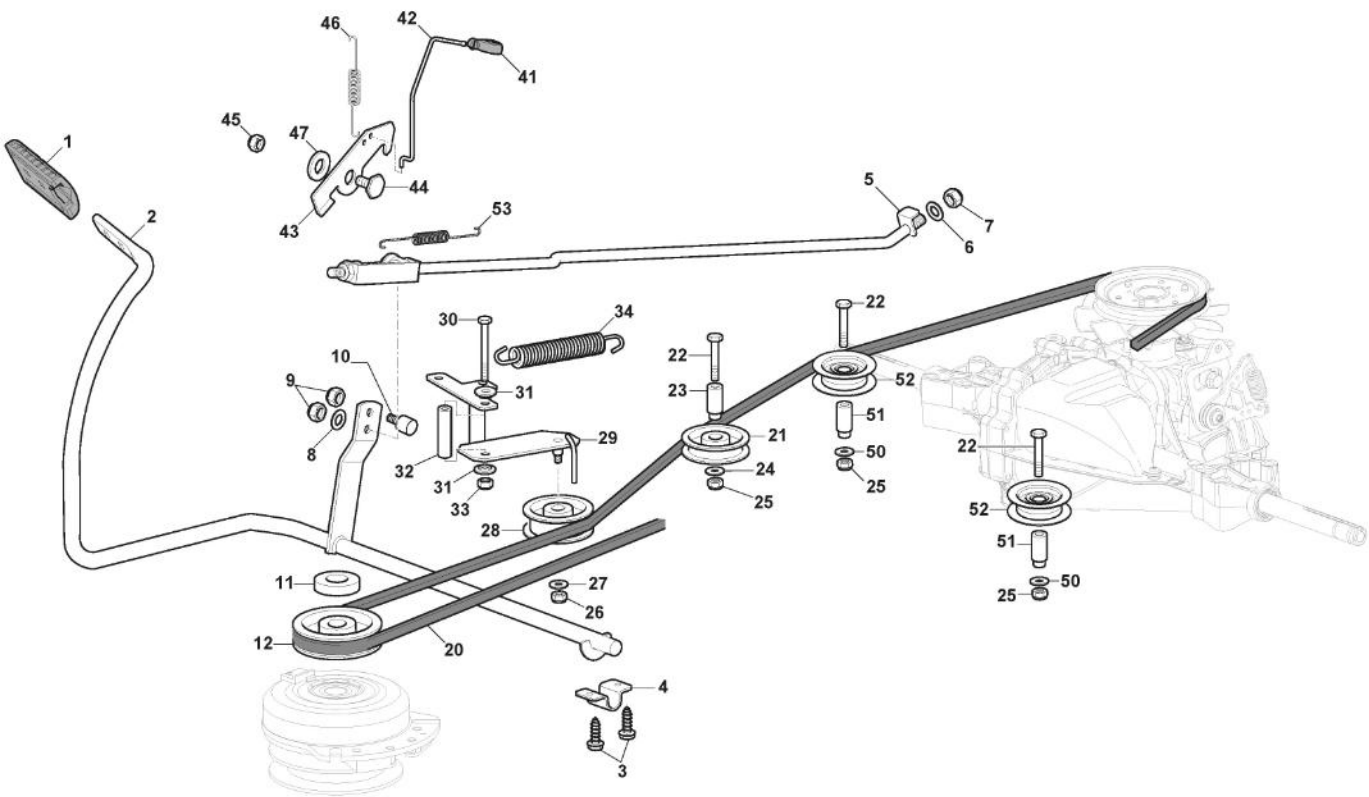

Bremse Und Wechsel Antrieb

Bild Nr.	Anzahl	Teilenummer	Beschreibung	Hinweis	Von	Bis
1	1	325110409/0	Briededeckel			
2	1	382000641/1	Pedal			
3	4	112735599/0	Schraube			
4	2	325547231/1	Plättchen			
5	1	382000636/0	Stange			To
5	1	382000636/1	Bremsestange		From	07-Novemb
6	1	112521360/0	Scheibe		er-2021	er-2021
7	1	112156602/0	Mutter			
8	1	325670011/0	Anti Friktionswäscher			
9	2	112155000/0	Mutter			
10	1	125510166/0	Bolzen			
11	1	125160021/0	Entfernungsstück			
12	1	125601577/0	Riemenscheibe			
20	1	135062020/1	Keilriemen			
21	1	125601613/0	Riemenscheibe	(Plastic)		
21	1	325601599/0	Riemenscheibe	(Steel)		
22	3	112691400/0	Schraube			
23	1	125160107/0	Distanzring			
24	3	112523060/0	Scheibe			
25	3	112155000/0	Mutter			
26	1	112155000/0	Mutter			
27	1	112523060/0	Scheibe			
28	1	125601554/0	Riemenscheibe			
29	1	382318245/1	Hebel			
30	1	112691600/0	Schraube			
31	2	125038021/0	Büchse			
32	1	125160027/0	Entfernungsstück			
33	1	112155000/0	Mutter			
34	1	125430262/0	Feder			
41	1	125394509/1	Knopf			
42	1	125033113/0	Stange			
43	1	325253011/1	Haken			
44	1	122524970/3	Bolzen			
45	1	112155000/0	Mutter			
46	1	125430213/0	Feder			
47	1	112523060/0	Scheibe			
50	2	112521350/0	Scheibe			
51	2	125160111/0	Entfernungsstück			
52	2	125601608/0	Riemenscheibe	(Steel)		
52	2	125601612/0	Riemenscheibe	(Plastic)		
53	1	125430269/1	Feder			To S/N
53	1	125430269/2	Feder		From S/N	22AA3RON
					021449	021448