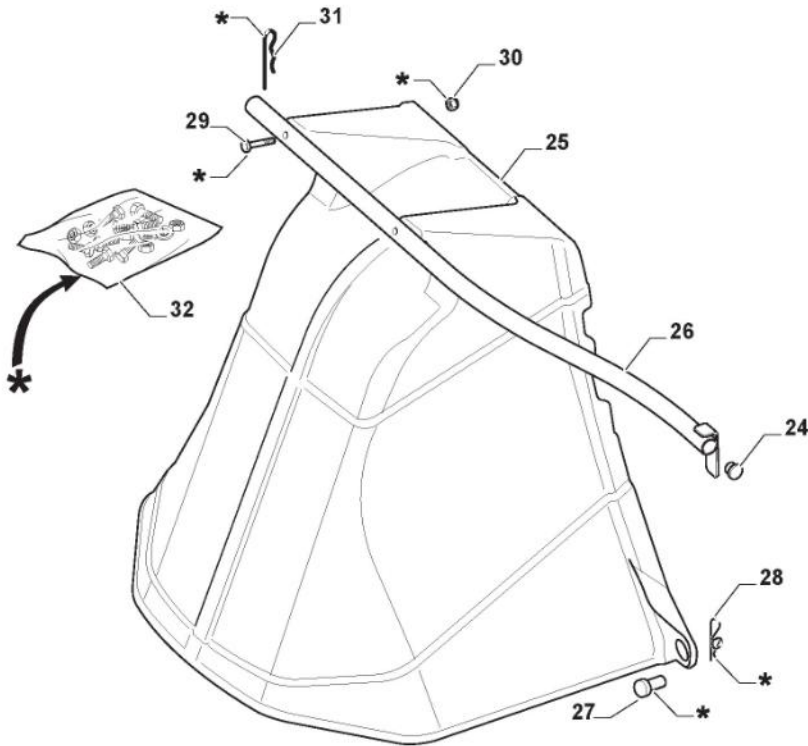

Zubehoere Nach Anfrage

Bild Nr.	Anzahl	Teilenummer	Beschreibung	Hinweis	Von	Bis
1	1	382869038/0	Auspuffschutz			
2	4	112735599/0	Schraube			
3	2	125160074/0	Entfernungsstück			To S/N 19JA3RON
3	2	125160108/0	Entfernungsstück		From S/N 19JA3RON	001409
5	2	382650211/0	Verstaerkung		000756	
7	2	112155000/0	Mutter			
8	1	125510021/1	Bolzen			
9	1	124487999/0	Split			
10	1	122170600/0	Entfernungsstück			
11	1	112792099/0	Schraube			
12	3	112292102/0	Mutter			
13	2	327546015/2	Plättchen			
14	1	112791400/0	Schraube			
15	1	325140104/0	Abweiser			To 01-Septem
15	1	325140104/1	Abweiser		From 01-Septem	ber-2013
16	1	325394021/0	Stiel			
17	1	125510077/0	Bolzen			
18	1	125430245/0	Feder			
19	1	325547320/0	Platte			
20	1	112735403/0	Schraube			
21	1	325280000/1	Handgriff			
22	1	125840011/1	Spannstange			
23	2	125253004/0	MulchingHaken			
24	2	118566112/0	Gummistopfen			
25	1	325600093/0	Auswurfschutz			To 31-August-
25	1	325600093/1	Auswurfschutz		From 01-Septem	ber-2017
26	1	382869044/0	Halter			
27	2	125510022/1	Bolzen			
28	2	124487998/0	Split			
29	2	112689515/0	Schraube			
30	2	112154510/0	Mutter			
31	1	124487999/0	Split			
32	1	382180028/0	Satz, Schrauben