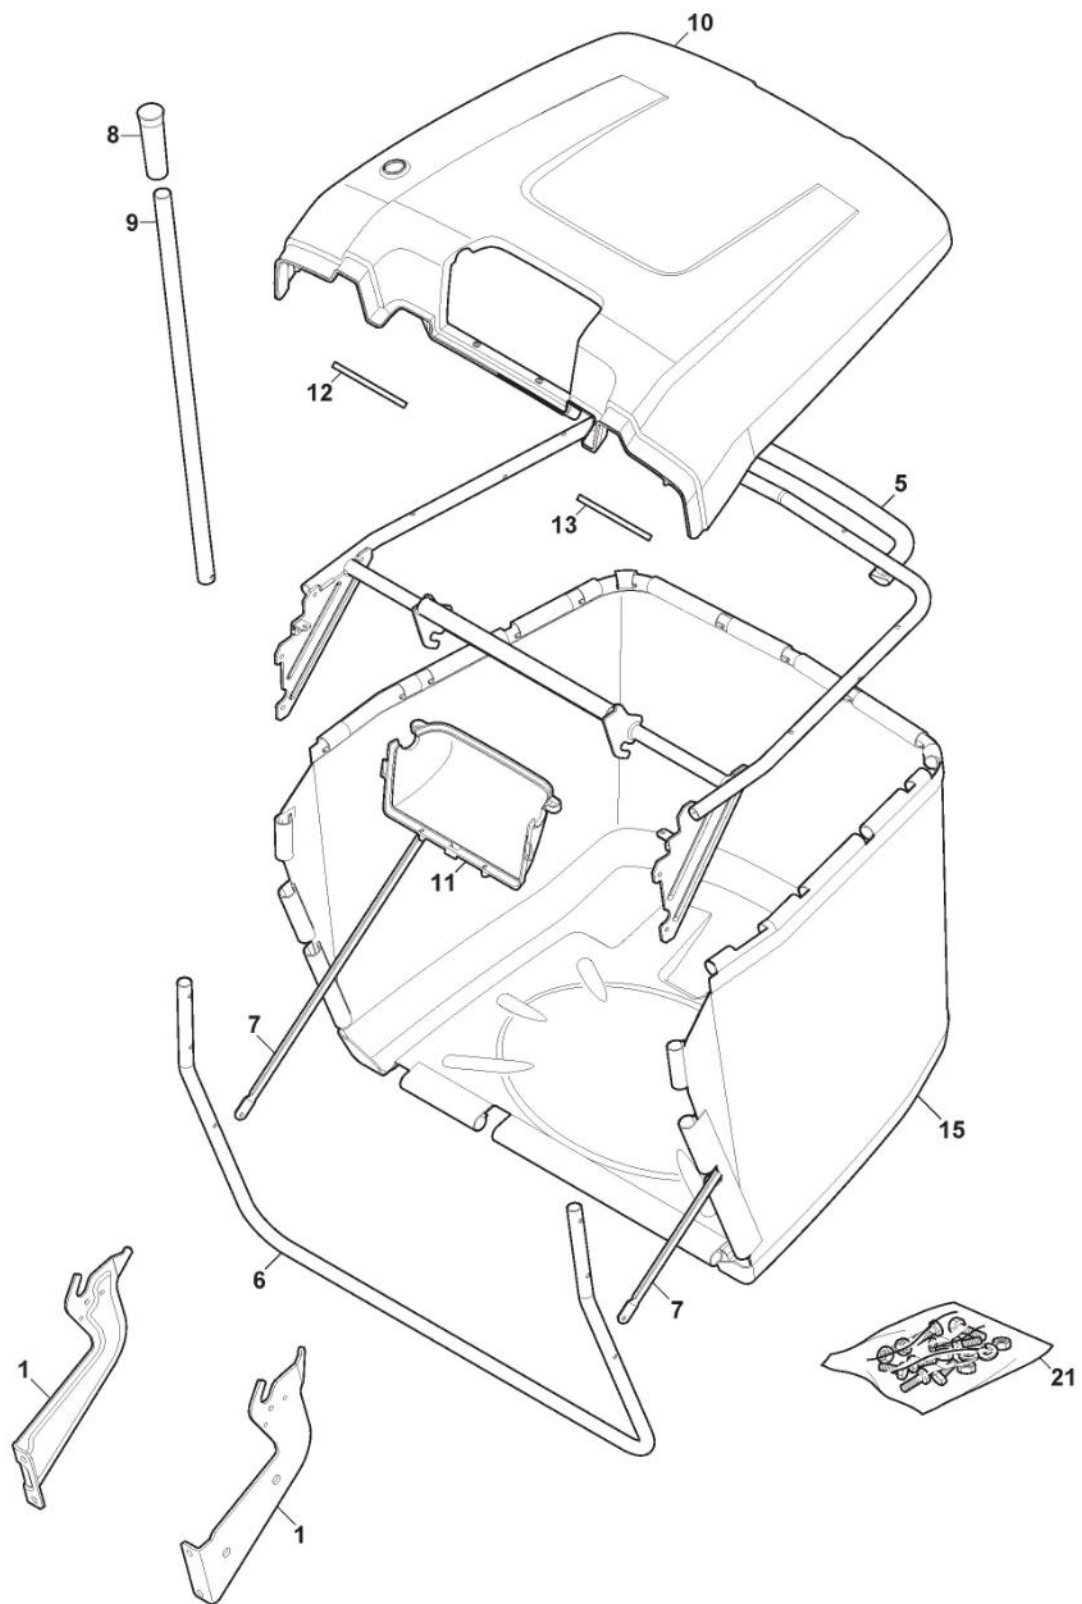

Auffangsack

Bild Nr.	Anzahl	Teilenummer	Beschreibung	Hinweis	Von	Bis
1	1	382785289/1	Halter			
5	1	382800139/0	Obererrahmen			
6	1	382800141/0	Vorderrahmen			
7	2	325650149/0	Verstaerkung			
8	1	125394508/0	Knopf			
9	1	325869087/1	Stange			
10	1	325110431/1	Sackkappe Rot	Light Red		
11	1	325207195/0	Griffkappe			
12	1	125270802/0	Dichtung			
13	1	125270803/0	Dichtung			
15	1	182105947/0	Sack	Black without Logo		
21	1	382180123/0	Satz, Schrauben