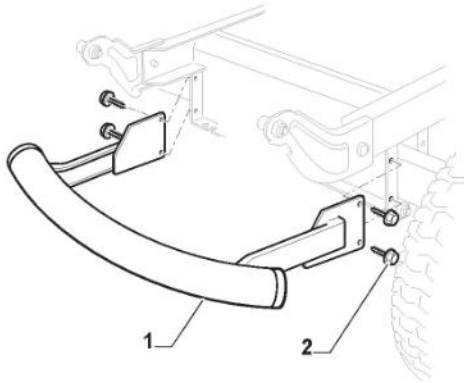

Zubehoere Nach Anfrage

Bild Nr.	Anzahl	Teilenummer	Beschreibung	Hinweis	Von	Bis
1	1	382869038/0	Auspuffschutz			
2	4	112735599/0	Schraube			
3	2	125160074/0	Entfernungsstück			To S/N 19JA3RON
3	2	125160108/0	Entfernungsstück		From S/N 19JA3RON	001409
5	2	382650211/0	Verstaerkung		000756	
7	2	112155000/0	Mutter			
8	1	125510021/1	Bolzen			
9	1	124487999/0	Split			
10	1	122170600/0	Entfernungsstück			
11	1	112792099/0	Schraube			
12	3	112292102/0	Mutter			
13	2	327546015/2	Plättchen			
14	1	112791400/0	Schraube			
15	1	325140104/0	Abweiser			To 01-Septem
15	1	325140104/1	Abweiser		From 01-Septem	ber-2013
16	1	325394021/0	Stiel			
17	1	125510077/0	Bolzen			
18	1	125430245/0	Feder			
19	1	325547320/0	Platte			
20	1	112735403/0	Schraube			
21	1	325280000/1	Handgriff			
22	1	125840011/1	Spannstange			
23	2	125253004/0	MulchingHaken			
24	2	118566112/0	Gummistopfen			
25	1	325600093/0	Auswurfschutz			To 31-August-
25	1	325600093/1	Auswurfschutz		From 01-Septem	ber-2017
26	1	382869044/0	Halter			
27	2	125510022/1	Bolzen			
28	2	124487998/0	Split			
29	2	112689515/0	Schraube			
30	2	112154510/0	Mutter			
31	1	124487999/0	Split			
32	1	382180028/0	Satz, Schrauben