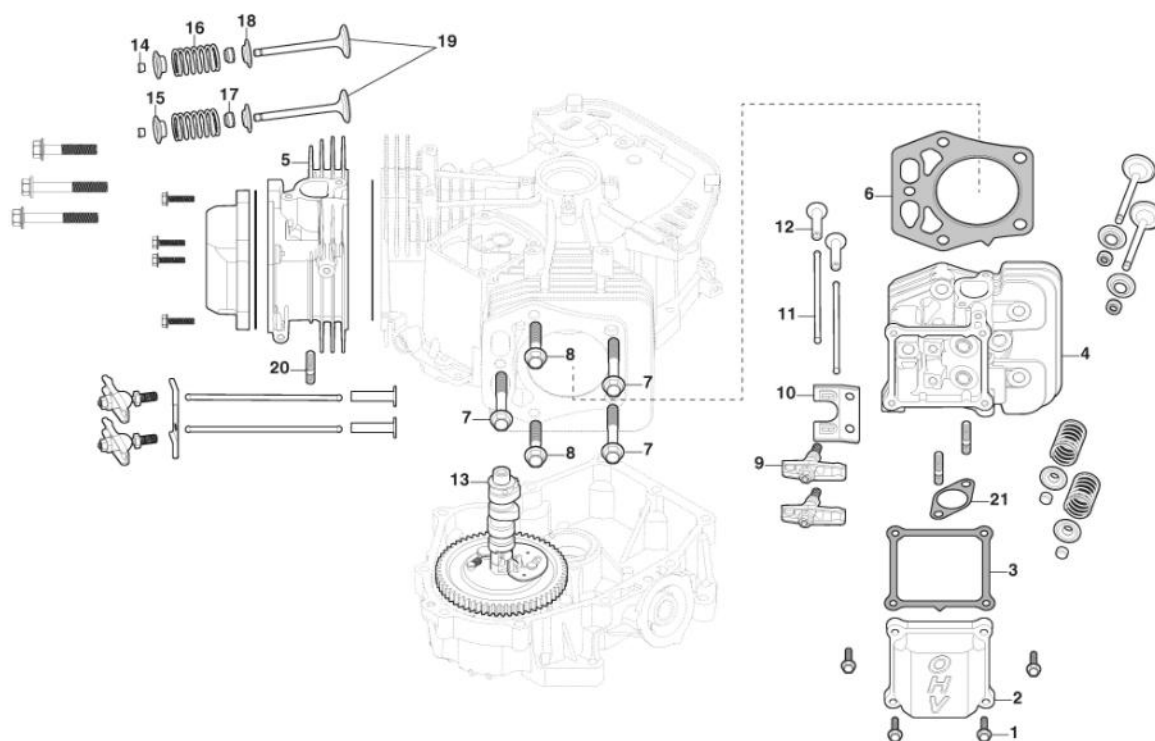

Zylinderkopf

Bild Nr.	Anzahl	Teilenummer	Beschreibung	Hinweis	Von	Bis
1	8	118551535/0	Bolzen			
2	2	118551549/0	Ventilabdeckung			
3	2	118551550/0	Dichtung			
4	1	118551546/1	Zylinderkopf			
5	1	118551547/1	Zylinderkopf			
6	2	118551627/0	Dichtung			
7	6	scrw	Schraube	M10×1.25_L=70		
8	4	scrw	Schraube	M10×1.25_L=50		
9	4	118551558/0	Kipphebelsatz			
10	2	118551561/0	Platte			
11	4	118551559/0	Satz Stange			
12	4	118551560/0	Poussoir De Valve			
13	1	118551556/1	Nockenwelle			
14	8	118551247/0	Ventilkegel			
15	4	118551246/0	Sperrung			
16	4	118550529/0	Feder Ventil			
17	4	118551248/0	Dichtung			
18	4	118551245/0	Teller			
19	2	118551616/0	Satz Ansaugventil + Abflussventil			
20	4	118551336/0	Stiftschraube			
21	2	118551272/0	Dichtung Schalldämpfer