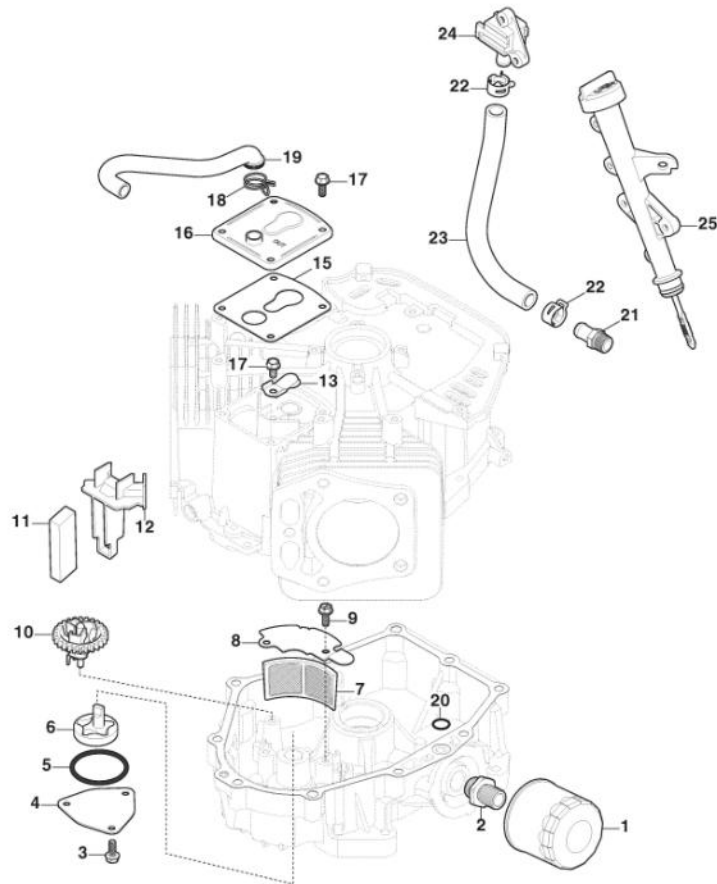

Ölfilter

Bild Nr.	Anzahl	Teilenummer	Beschreibung	Hinweis	Von	Bis
1	1	118551566/0	Ölfilter			
2	1	118551567/0	Kreuzung			
3	3	scrw	Schraube	M6x16		
4	1	118551563/0	Deckel Ölpumpe			
5	1	118551609/0	O- Ring	D=47_d=3.5		
6	1	118551562/0	Antriebswelle			
7	1	118551564/0	Ölfilter			
8	1	118551565/0	Luftfilterdeckel			
9	2	scrw	Schraube	M6x16		
10	1	118551587/0	Satz Drezahlregler			
11	1	118551589/0	Filter, Lock			
12	1	118551617/0	Halter			
13	1	118551557/0	Ventil			
15	1	118551544/0	Dichtung			
16	1	118551543/0	Deckel			
17	5	scrw	Schraube	M6x16		
18	1	118551610/0	Rohrschelle			
19	1	118551603/0	Entlüfterrohr			
20	1	118551286/0	O Ring	D=11.7_d=2.5		
21	1	118551545/0	Anschluss			
22	2	118551611/0	Rohrschelle			
23	1	118551607/0	Oil Drain Tube			
24	1	118551618/0	Oil Drain Plug			
25	1	118551539/0	Gesamtansicht Ölstandrohr