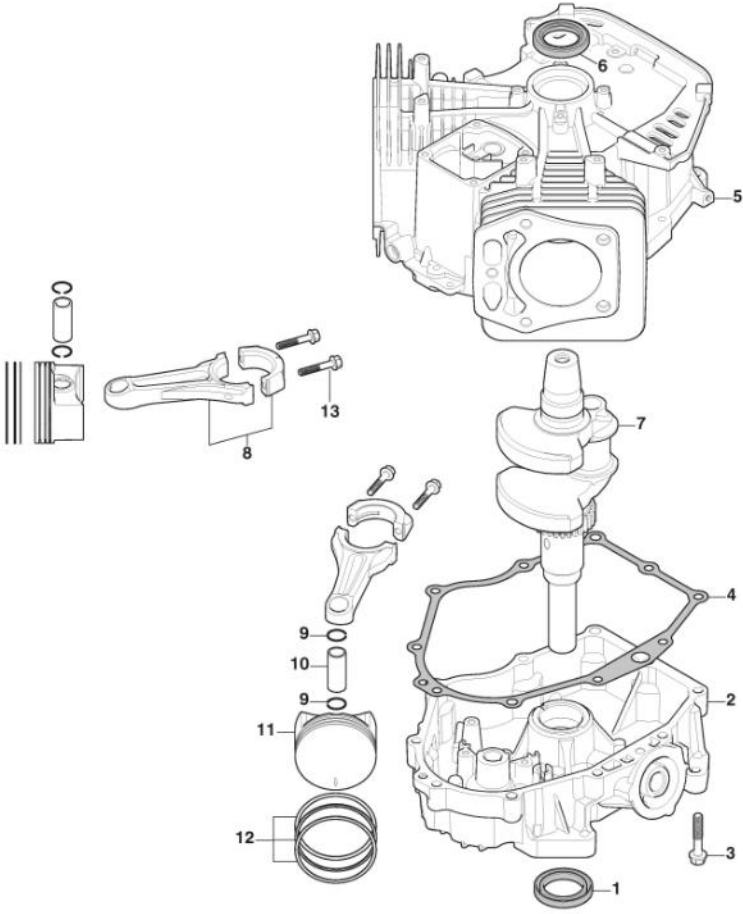

Vergaser, Kraftstoffpumpe

Bild Nr.	Anzahl	Teilenummer	Beschreibung	Hinweis	Von	Bis
52	1	118552502/0	Halter			

Zylinderkopf

Bild Nr.	Anzahl	Teilenummer	Beschreibung	Hinweis	Von	Bis
1	8	118551535/0	Bolzen			
2	2	118551549/0	Ventilabdeckung			
3	2	118551550/0	Dichtung			
4	1	118551546/1	Zylinderkopf			
5	1	118551547/1	Zylinderkopf			
6	2	118551627/0	Dichtung			
7	6	scrw	Schraube	M10×1.25_L=70		
8	4	scrw	Schraube	M10×1.25_L=50		
9	4	118551558/0	Kipphebelsatz			
10	2	118551561/0	Platte			
11	4	118551559/0	Satz Stange			
12	4	118551560/0	Poussoir De Valve			
13	1	118551556/1	Nockenwelle			
14	8	118551247/0	Ventilkegel			
15	4	118551246/0	Sperrung			
16	4	118550529/0	Feder Ventil			
17	4	118551248/0	Dichtung			
18	4	118551245/0	Teller			
19	2	118551616/0	Satz Ansaugventil + Abflussventil			
20	4	118551336/0	Stiftschraube			
21	2	118551272/0	Dichtung Schalldämpfer			

Ölfilter

Bild Nr.	Anzahl	Teilenummer	Beschreibung	Hinweis	Von	Bis
1	1	118551566/0	Ölfilter			
2	1	118551567/0	Kreuzung			
3	3	scrw	Schraube	M6x16		
4	1	118551563/0	Deckel Ölpumpe			
5	1	118551609/0	O- Ring	D=47_d=3.5		
6	1	118551562/0	Antriebswelle			
7	1	118551564/0	Ölfilter			
8	1	118551565/0	Luftfilterdeckel			
9	2	scrw	Schraube	M6x16		
10	1	118551587/0	Satz Drezahlregler			
11	1	118551589/0	Filter, Lock			
12	1	118551617/0	Halter			
13	1	118551557/0	Ventil			
15	1	118551544/0	Dichtung			
16	1	118551543/0	Deckel			
17	5	scrw	Schraube	M6x16		
18	1	118551610/0	Rohrschelle			
19	1	118551603/0	Entlüfterrohr			
20	1	118551286/0	O Ring	D=11.7_d=2.5		
21	1	118551545/0	Anschluss			
22	2	118551611/0	Rohrschelle			
23	1	118551607/0	Oil Drain Tube			
24	1	118551618/0	Oil Drain Plug			
25	1	118551539/0	Gesamtansicht Ölstandrohr			