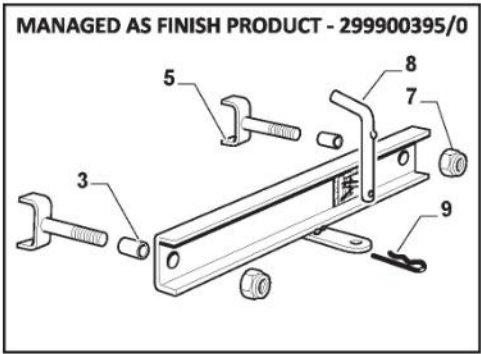

Zubehoere Nach Anfrage

Bild Nr.	Anzahl	Teilenummer	Beschreibung	Hinweis	Von	Bis
1	1	382869038/0	Auspuffschutz			
2	4	112735599/0	Schraube			
3	2	125160074/0	Entfernungsstück			To S/N 19JA3RON
3	2	125160108/0	Entfernungsstück		From S/N 19JA3RON	001409
5	2	382650211/0	Verstaerkung		000756	
7	2	112155000/0	Mutter			
8	1	125510021/1	Bolzen			
9	1	124487999/0	Split			
10	1	122170600/0	Entfernungsstück			
11	1	112792099/0	Schraube			
12	3	112292102/0	Mutter			
13	2	327546015/2	Plättchen			
14	1	112791400/0	Schraube			
15	1	325140104/0	Abweiser			To 01-Septem
15	1	325140104/1	Abweiser		From 01-Septem	ber-2013
16	1	325394021/0	Stiel			
17	1	125510077/0	Bolzen			
18	1	125430245/0	Feder			
19	1	325547320/0	Platte			
20	1	112735403/0	Schraube			
21	1	325280000/1	Handgriff			
22	1	125840011/1	Spannstange			
23	2	125253004/0	MulchingHaken			
24	2	118566112/0	Gummistopfen			
25	1	325600093/0	Auswurfschutz			To 31-August-
25	1	325600093/1	Auswurfschutz		From 01-Septem	ber-2017
26	1	382869044/0	Halter			
27	2	125510022/1	Bolzen			
28	2	124487998/0	Split			
29	2	112689515/0	Schraube			
30	2	112154510/0	Mutter			
31	1	124487999/0	Split			
32	1	382180028/0	Satz, Schrauben